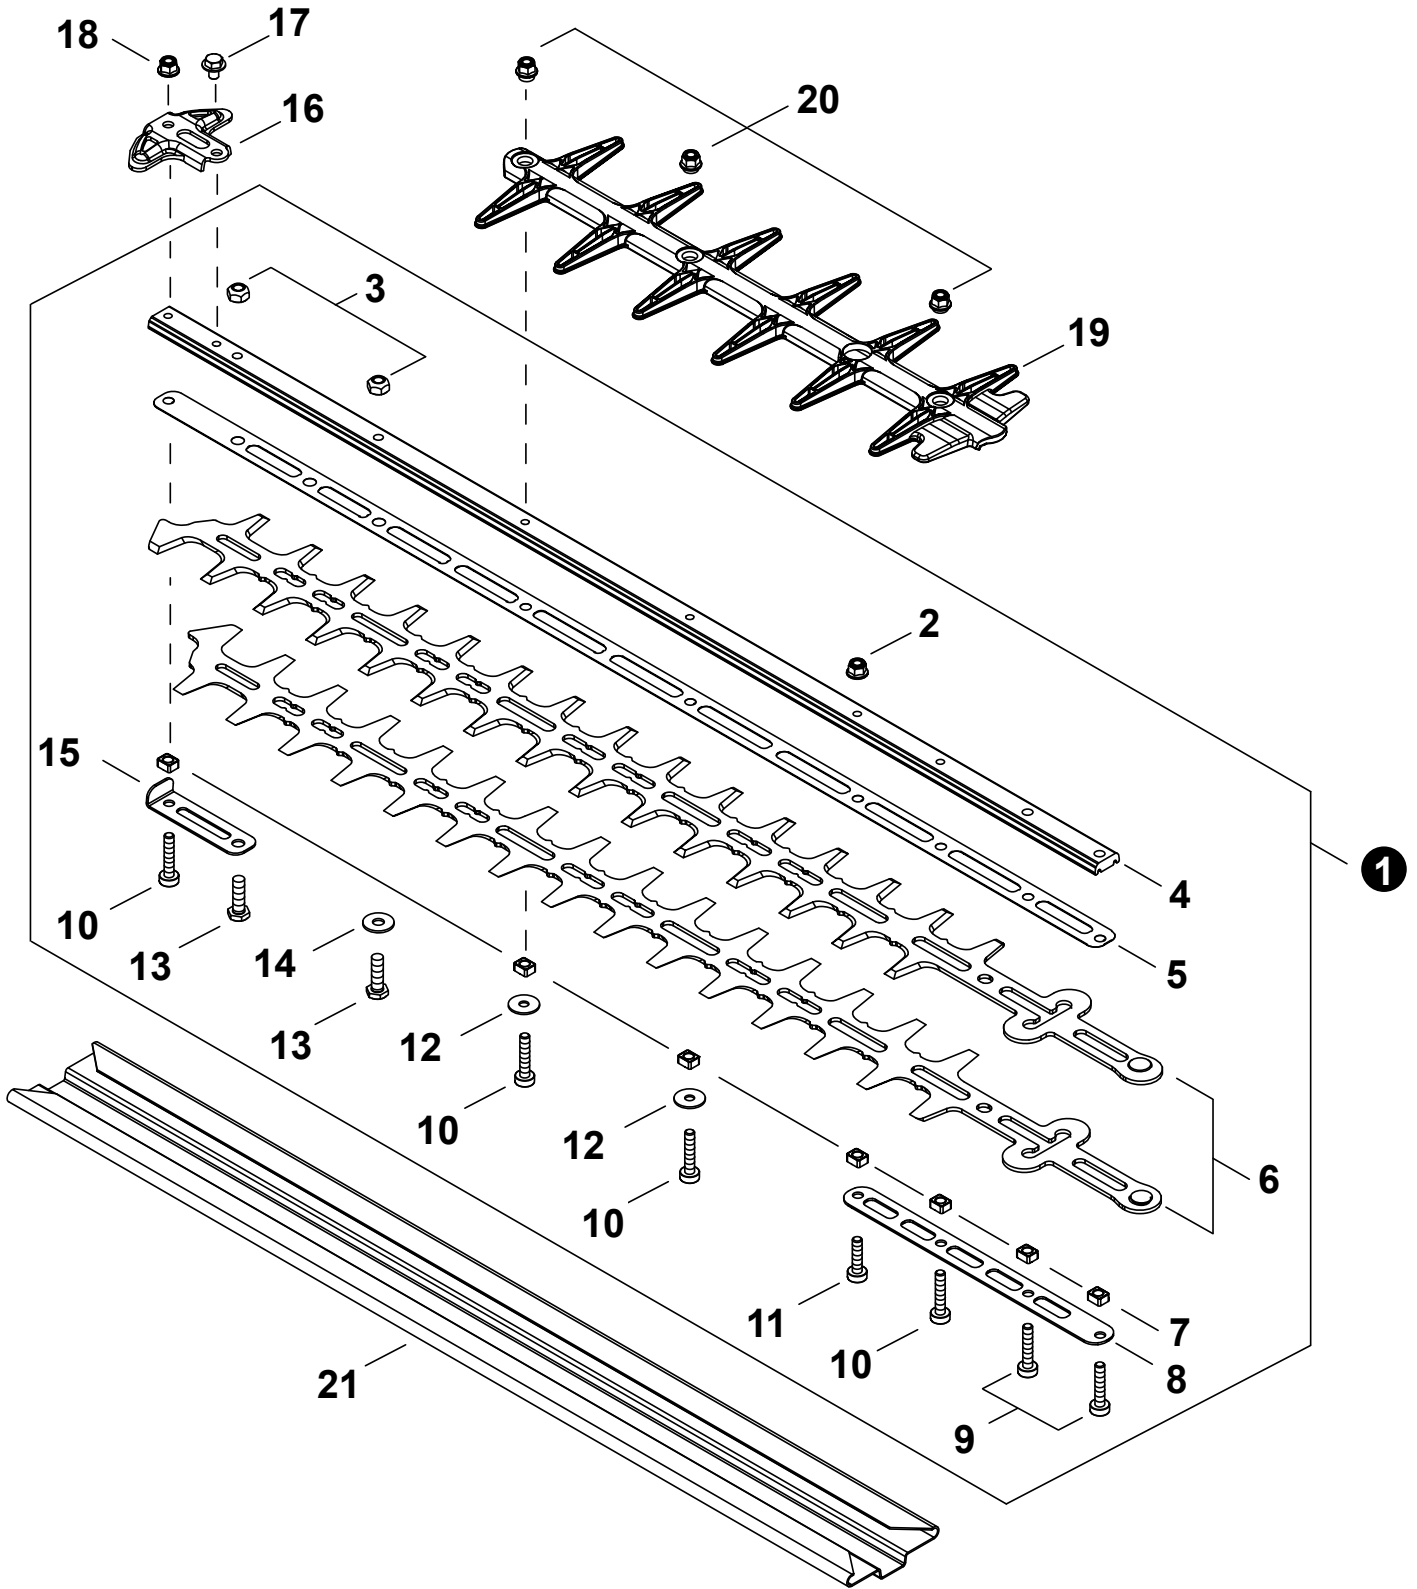

NO.	PART NUMBER	QTY.	DESCRIPTION	NOM DE LA PIÈCE
1	A539000540	1	COVER, MOTOR - RIGHT	COUVERCLE DE MOTEUR - DROITE
2	X502001340	1	LABEL - ECHO	ÉTIQUETTE ECHO
3	A047000640	1	CONTROL BOARD ASSY	ENSEMBLE PANNEAU DE CONTRÔLE
4	V420005780	1	CUSHION	COUSSIN
5	V805000150	4	BOLT, TORX 5x16	BOULON TORX 5x16
6	V804000050	1	BOLT, TORX 4x12	BOULON TORX 4x12
7	P100013060	1	CASE ASSY, FAN	ASSEMBLAGE BOÎTIER-VENTILATEUR
8	V804000050	3	BOLT, TORX 4x12	BOULON TORX 4x12
9	A054000370	1	MOTOR ASSY	MOTEUR COMPLET
10	P100013460	1	COVER ASSY, MOTOR - LEFT	ASSEMBLAGE COUVERCLE DE MOTEUR - GAUCHE
11	X638000010	1	+CAP, CUP GREASE	+BOUCHON, GODET GRAISSEUR
12	V804000170	5	BOLT, TORX 4x16	BOULON TORX 4x16
13	X543006250	1	LABEL - MODEL DHC-2200	ÉTIQUETTE MODÈLE DHC-2200

NO.	PART NUMBER	QTY.	DESCRIPTION	NOM DE LA PIÈCE
1	V804000170	5	BOLT, TORX 4x16	BOULON TORX 4x16
2	C410001580	1	HANDLE, CONTROL - LEFT	POIGNÉE DE COMMANDE - GAUCHE
3	9250004200	1	O-RING	JOINT TORIQUE
4	C661000250	1	TRIGGER, THROTTLE	GÂCHETTE D'ACCÉLÉRATEUR
5	G334001830	1	SWITCH, SPEED CONTROL	INTERRUPTEUR DE CONTRÔLE DE VITESSE
6	J361000850	1	LEVER	LEVIER
7	V452002050	1	SPRING, TORSION	RESSORT DE TORSION
8	A047000630	1	SWITCH ASSY, ON-OFF	INTERRUPTEUR MARCHÉ-ARRÊT COMPLET
9	X510001400	1	+LABEL - SWITCH	+ÉTIQUETTE INTERRUPTEUR
10	C490000070	1	LOCKOUT, THROTTLE	GÂCHETTE DE SÉCURITÉ
11	V452002060	1	SPRING, TORSION	RESSORT DE TORSION
12	C410001570	1	HANDLE, CONTROL - RIGHT	POIGNÉE DE COMMANDE - DROITE
13	C130001280	1	HARNES, WIRE - SWITCH	HARNAIS DE FIL - INTERRUPTEUR