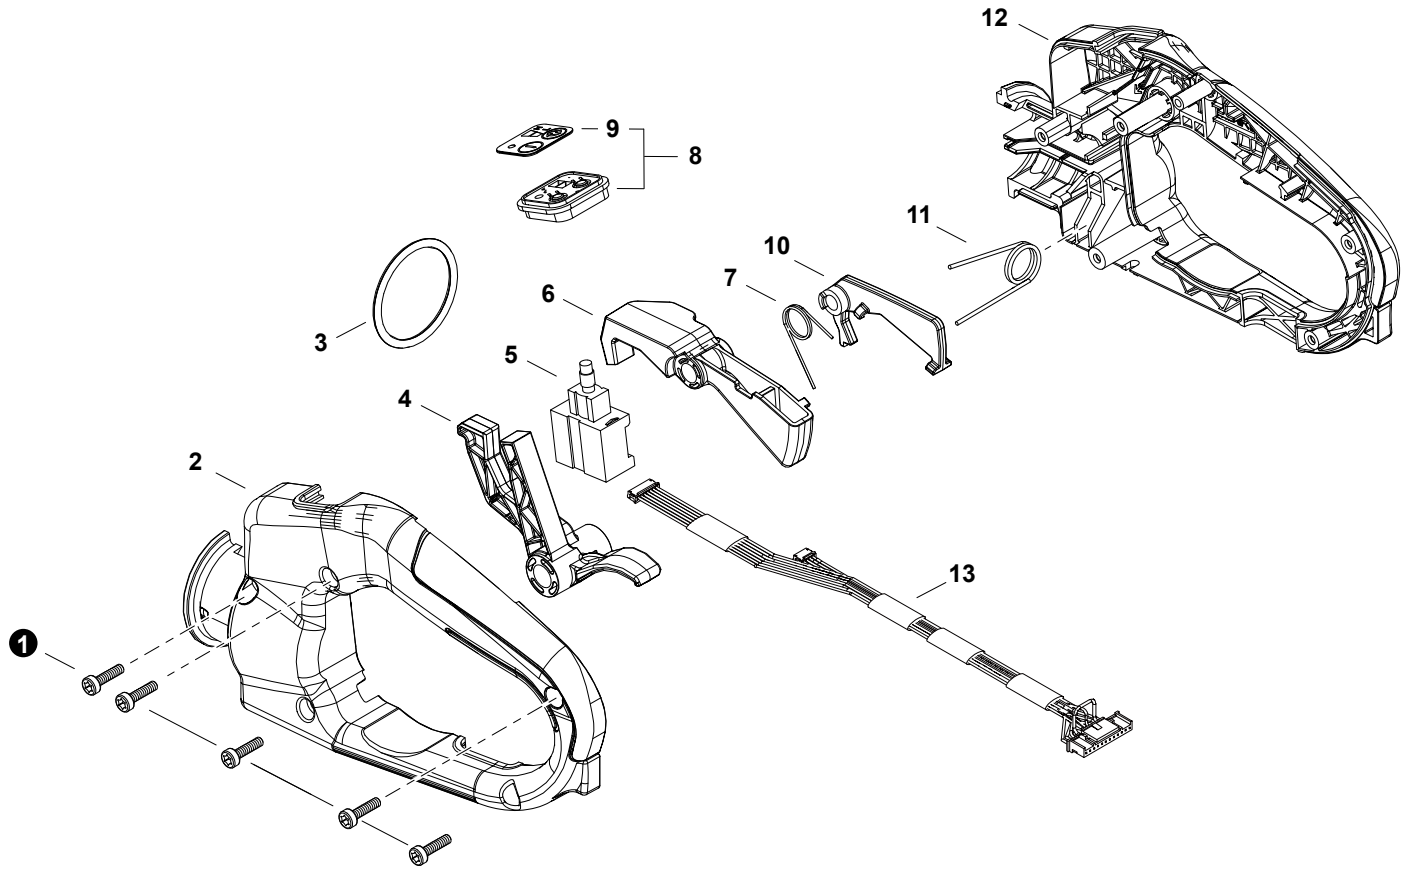

NO.	PART NUMBER	QTY.	DESCRIPTION	NOM DE LA PIÈCE
1	A539000540	1	COVER, MOTOR - RIGHT	COUVERCLE DE MOTEUR - DROITE
2	X502001340	1	LABEL - ECHO	ÉTIQUETTE ECHO
3	A047000640	1	CONTROL BOARD ASSY	ENSEMBLE PANNEAU DE CONTRÔLE
4	V420005780	1	CUSHION	COUSSIN
5	V805000150	4	BOLT, TORX 5x16	BOULON TORX 5x16
6	V804000050	1	BOLT, TORX 4x12	BOULON TORX 4x12
7	P100013060	1	CASE ASSY, FAN	ASSEMBLAGE BOÎTIER-VENTILATEUR
8	V804000050	3	BOLT, TORX 4x12	BOULON TORX 4x12
9	A054000370	1	MOTOR ASSY	MOTEUR COMPLET
10	P100013460	1	COVER ASSY, MOTOR - LEFT	ASSEMBLAGE COUVERCLE DE MOTEUR - GAUCHE
11	X638000010	1	+CAP, CUP GREASE	+BOUCHON, GODET GRAISSEUR
12	V804000170	5	BOLT, TORX 4x16	BOULON TORX 4x16
13	X543006250	1	LABEL - MODEL DHC-2200	ÉTIQUETTE MODÈLE DHC-2200

NO.	PART NUMBER	QTY.	DESCRIPTION	NOM DE LA PIÈCE
1	V804000170	5	BOLT, TORX 4x16	BOULON TORX 4x16
2	C410001580	1	HANDLE, CONTROL - LEFT	POIGNÉE DE COMMANDE - GAUCHE
3	9250004200	1	O-RING	JOINT TORIQUE
4	C661000250	1	TRIGGER, THROTTLE	GÂCHETTE D'ACCÉLÉRATEUR
5	G334001830	1	SWITCH, SPEED CONTROL	INTERRUPTEUR DE CONTRÔLE DE VITESSE
6	J361000850	1	LEVER	LEVIER
7	V452002050	1	SPRING, TORSION	RESSORT DE TORSION
8	A047000630	1	SWITCH ASSY, ON-OFF	INTERRUPTEUR MARCHÉ-ARRÊT COMPLET
9	X510001400	1	+LABEL - SWITCH	+ÉTIQUETTE INTERRUPTEUR
10	C490000070	1	LOCKOUT, THROTTLE	GÂCHETTE DE SÉCURITÉ
11	V452002060	1	SPRING, TORSION	RESSORT DE TORSION
12	C410001570	1	HANDLE, CONTROL - RIGHT	POIGNÉE DE COMMANDE - DROITE
13	C130001280	1	HARNES, WIRE - SWITCH	HARNAIS DE FIL - INTERRUPTEUR