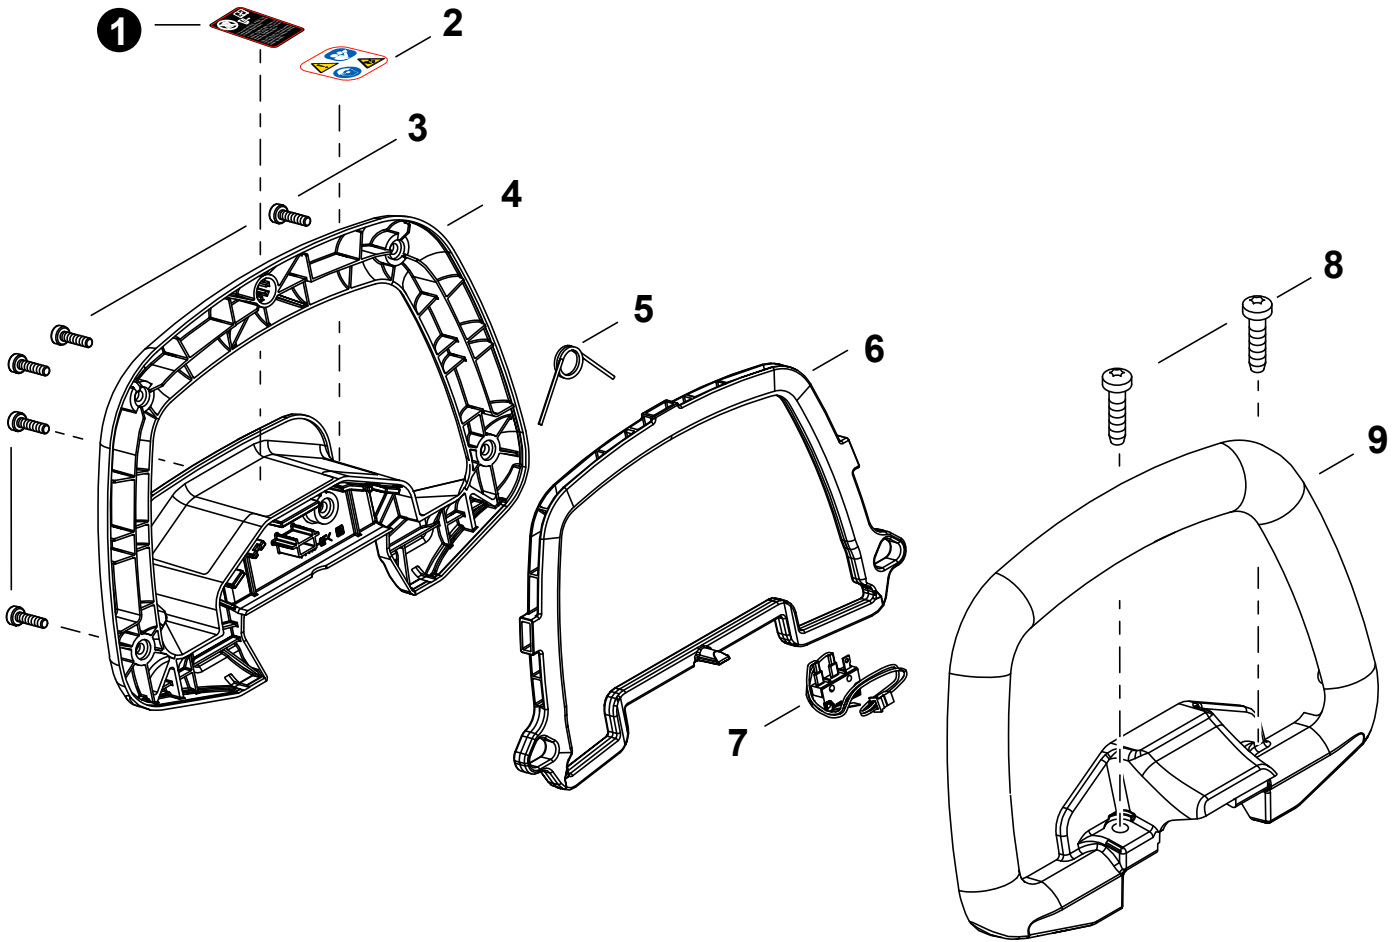

NO.	PART NUMBER	QTY.	DESCRIPTION	NOM DE LA PIÈCE
1	X505012170	1	LABEL - CAUTION - UL	ÉTIQUETTE D'AVERTISSEMENT - UL
2	X505012100	1	LABEL - CAUTION - ISO	ÉTIQUETTE D'AVERTISSEMENT - ISO
3	V804000170	5	BOLT, TORX 4x16	BOULON TORX 4x16
4	C400001841	1	HANDLE, SUPPORT - REAR	POIGNÉE DE SUPPORT - ARRIÈRE
5	V452002070	1	SPRING, TORSION	RESSORT DE TORSION
6	J361000861	1	LEVER	LEVIER
7	C130001270	1	HARNESS, WIRE	HARNAIS DE FIL
8	V806000090	2	BOLT, TORX 6x30	BOULON TORX 6x30
9	C400001850	1	HANDLE, SUPPORT - FRONT	POIGNÉE DE SUPPORT - AVANT