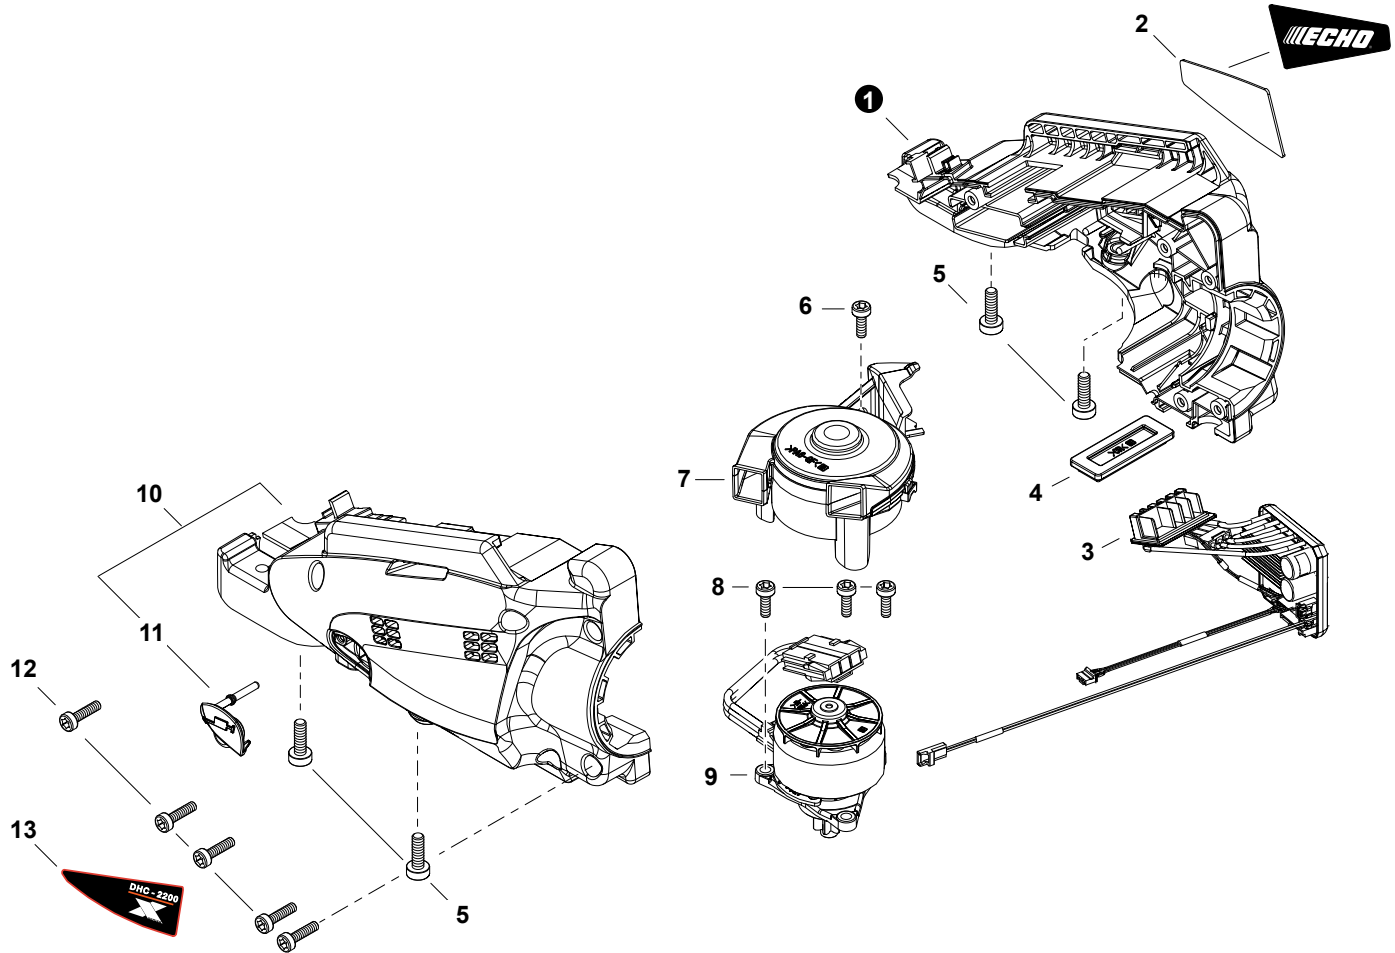

NO.	PART NUMBER	QTY.	DESCRIPTION	NOM DE LA PIÈCE
1	A539000540	1	COVER, MOTOR - RIGHT	COUVERCLE DE MOTEUR - DROITE
2	X502001340	1	LABEL - ECHO	ÉTIQUETTE ECHO
3	A047000640	1	CONTROL BOARD ASSY	ENSEMBLE PANNEAU DE CONTRÔLE
4	V420005780	1	CUSHION	COUSSIN
5	V805000150	4	BOLT, TORX 5x16	BOULON TORX 5x16
6	V804000050	1	BOLT, TORX 4x12	BOULON TORX 4x12
7	P100013060	1	CASE ASSY, FAN	ASSEMBLAGE BOÎTIER-VENTILATEUR
8	V804000050	3	BOLT, TORX 4x12	BOULON TORX 4x12
9	A054000370	1	MOTOR ASSY	MOTEUR COMPLET
10	P100013460	1	COVER ASSY, MOTOR - LEFT	ASSEMBLAGE COUVERCLE DE MOTEUR - GAUCHE
11	X638000010	1	+CAP, CUP GREASE	+BOUCHON, GODET GRAISSEUR
12	V804000170	5	BOLT, TORX 4x16	BOULON TORX 4x16
13	X543006250	1	LABEL - MODEL DHC-2200	ÉTIQUETTE MODÈLE DHC-2200

NO.	PART NUMBER	QTY.	DESCRIPTION	NOM DE LA PIÈCE
1	V804000170	5	BOLT, TORX 4x16	BOULON TORX 4x16
2	C410001580	1	HANDLE, CONTROL - LEFT	POIGNÉE DE COMMANDE - GAUCHE
3	9250004200	1	O-RING	JOINT TORIQUE
4	C661000250	1	TRIGGER, THROTTLE	GÂCHETTE D'ACCÉLÉRATEUR
5	G334001830	1	SWITCH, SPEED CONTROL	INTERRUPTEUR DE CONTRÔLE DE VITESSE
6	J361000850	1	LEVER	LEVIER
7	V452002050	1	SPRING, TORSION	RESSORT DE TORSION
8	A047000630	1	SWITCH ASSY, ON-OFF	INTERRUPTEUR MARCHÉ-ARRÊT COMPLET
9	X510001400	1	+LABEL - SWITCH	+ÉTIQUETTE INTERRUPTEUR
10	C490000070	1	LOCKOUT, THROTTLE	GÂCHETTE DE SÉCURITÉ
11	V452002060	1	SPRING, TORSION	RESSORT DE TORSION
12	C410001570	1	HANDLE, CONTROL - RIGHT	POIGNÉE DE COMMANDE - DROITE
13	C130001280	1	HARNES, WIRE - SWITCH	HARNAIS DE FIL - INTERRUPTEUR