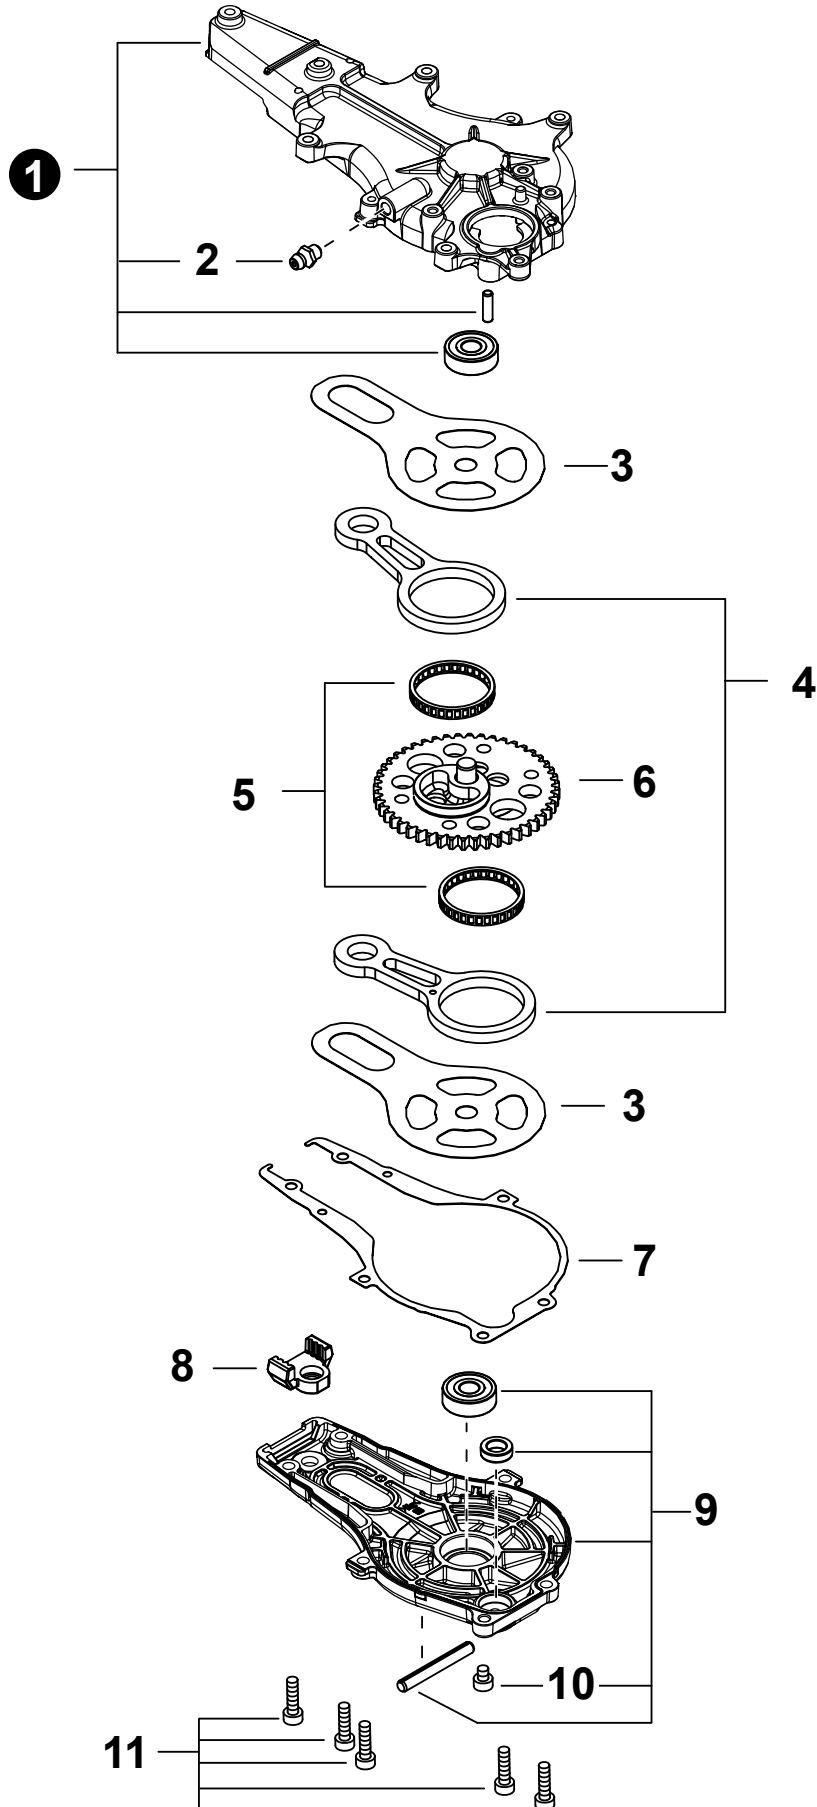

NO.	PART NUMBER	QTY.	DESCRIPTION	NOM DE LA PIÈCE
1	A539000540	1	COVER, MOTOR - RIGHT	COUVERCLE DE MOTEUR - DROITE
2	X502001340	1	LABEL - ECHO	ÉTIQUETTE ECHO
3	A047000640	1	CONTROL BOARD ASSY	ENSEMBLE PANNEAU DE CONTRÔLE
4	V420005780	1	CUSHION	COUSSIN
5	V805000150	4	BOLT, TORX 5x16	BOULON TORX 5x16
6	V804000050	1	BOLT, TORX 4x12	BOULON TORX 4x12
7	P100013060	1	CASE ASSY, FAN	ASSEMBLAGE BOÎTIER-VENTILATEUR
8	V804000050	3	BOLT, TORX 4x12	BOULON TORX 4x12
9	A054000370	1	MOTOR ASSY	MOTEUR COMPLET
10	P100013460	1	COVER ASSY, MOTOR - LEFT	ASSEMBLAGE COUVERCLE DE MOTEUR - GAUCHE
11	X638000010	1	+CAP, CUP GREASE	+BOUCHON, GODET GRAISSEUR
12	V804000170	5	BOLT, TORX 4x16	BOULON TORX 4x16
13	X543006250	1	LABEL - MODEL DHC-2200	ÉTIQUETTE MODÈLE DHC-2200

NO.	PART NUMBER	QTY.	DESCRIPTION	NOM DE LA PIÈCE
1	V804000170	5	BOLT, TORX 4x16	BOULON TORX 4x16
2	C410001580	1	HANDLE, CONTROL - LEFT	POIGNÉE DE COMMANDE - GAUCHE
3	9250004200	1	O-RING	JOINT TORIQUE
4	C661000250	1	TRIGGER, THROTTLE	GÂCHETTE D'ACCÉLÉRATEUR
5	G334001830	1	SWITCH, SPEED CONTROL	INTERRUPTEUR DE CONTRÔLE DE VITESSE
6	J361000850	1	LEVER	LEVIER
7	V452002050	1	SPRING, TORSION	RESSORT DE TORSION
8	A047000630	1	SWITCH ASSY, ON-OFF	INTERRUPTEUR MARCHÉ-ARRÊT COMPLET
9	X510001400	1	+LABEL - SWITCH	+ÉTIQUETTE INTERRUPTEUR
10	C490000070	1	LOCKOUT, THROTTLE	GÂCHETTE DE SÉCURITÉ
11	V452002060	1	SPRING, TORSION	RESSORT DE TORSION
12	C410001570	1	HANDLE, CONTROL - RIGHT	POIGNÉE DE COMMANDE - DROITE
13	C130001280	1	HARNES, WIRE - SWITCH	HARNAIS DE FIL - INTERRUPTEUR