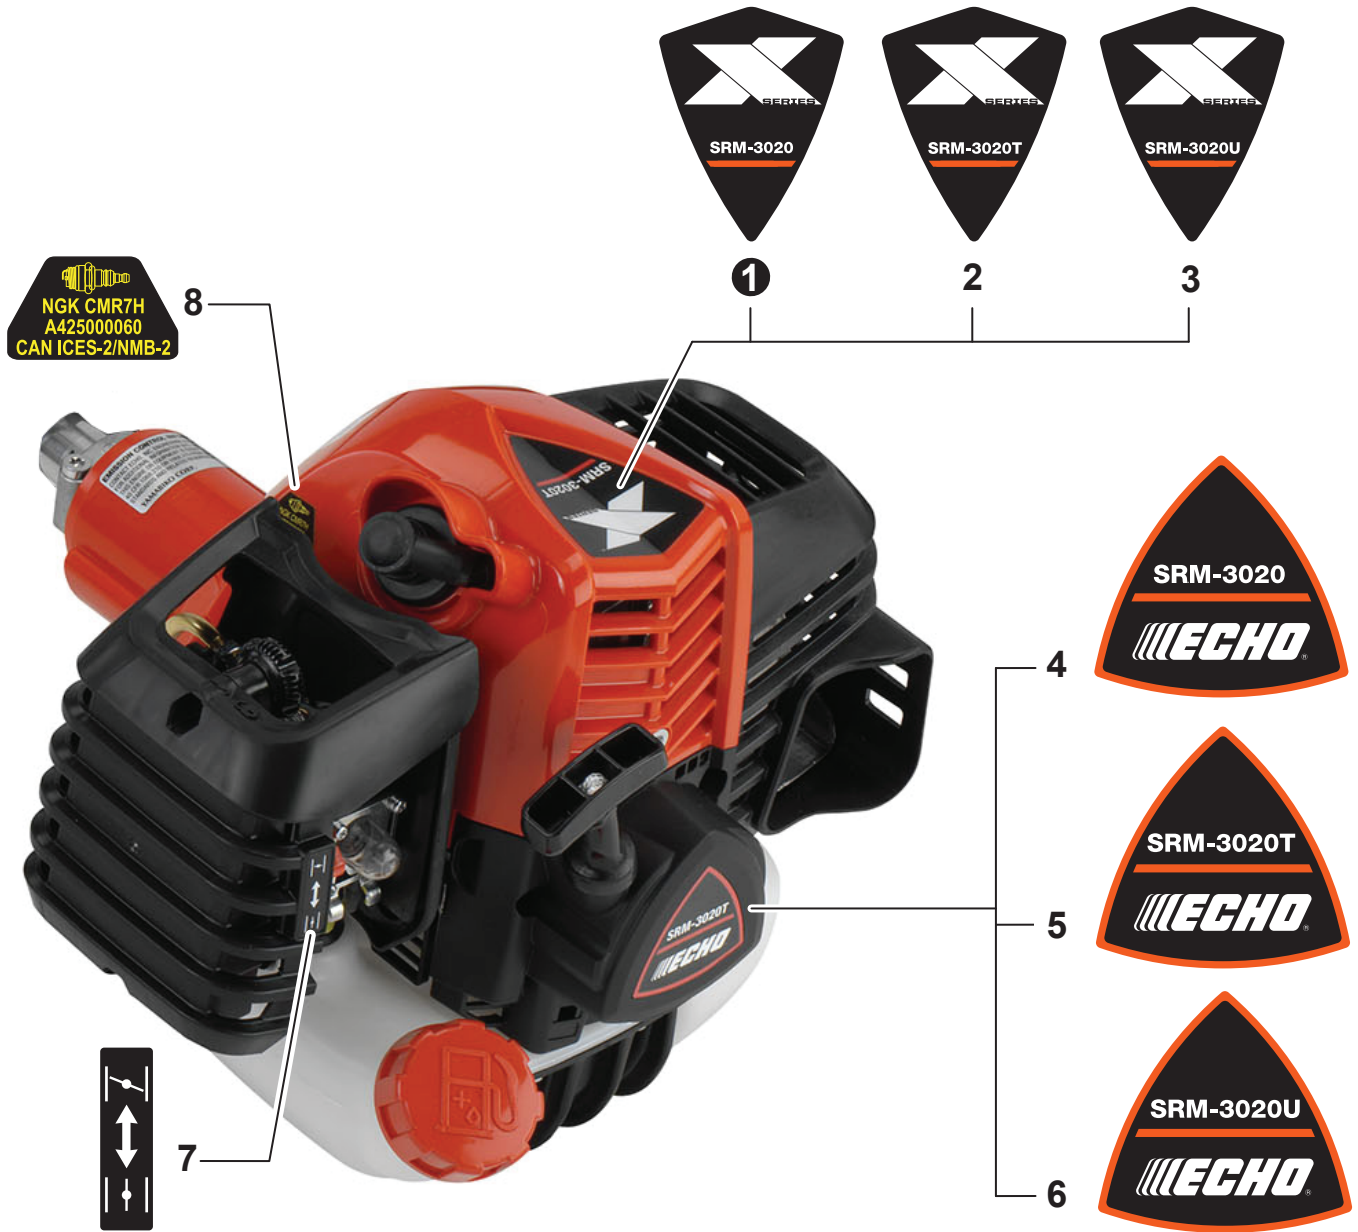

NO.	PART NUMBER	QTY.	DESCRIPTION	NOM DE LA PIÈCE
1	X503014790	1	LABEL - MODEL SRM-3020	ÉTIQUETTE MODÈLE SRM-3020
2	X503014800	1	LABEL - MODEL SRM-3020T	ÉTIQUETTE MODÈLE SRM-3020T
3	X503014810	1	LABEL - MODEL SRM-3020U	ÉTIQUETTE MODÈLE SRM-3020U
4	X547003380	1	LABEL - STARTER - SRM-3020	ÉTIQUETTE DE LANCEUR À RAPPEL - SRM-3020
5	X547003390	1	LABEL - STARTER - SRM-3020T	ÉTIQUETTE DE LANCEUR À RAPPEL - SRM-3020T
6	X547003400	1	LABEL - STARTER - SRM-3020U	ÉTIQUETTE DE LANCEUR À RAPPEL - SRM-3020U
7	89033252730	1	LABEL - CHOKE	ÉTIQUETTE - ÉTRANGLEUR
8	X532004980	1	LABEL - SPARK PLUG - CMR7H	ÉTIQUETTE BOUGIE D'ALLUMAGE CMR7H