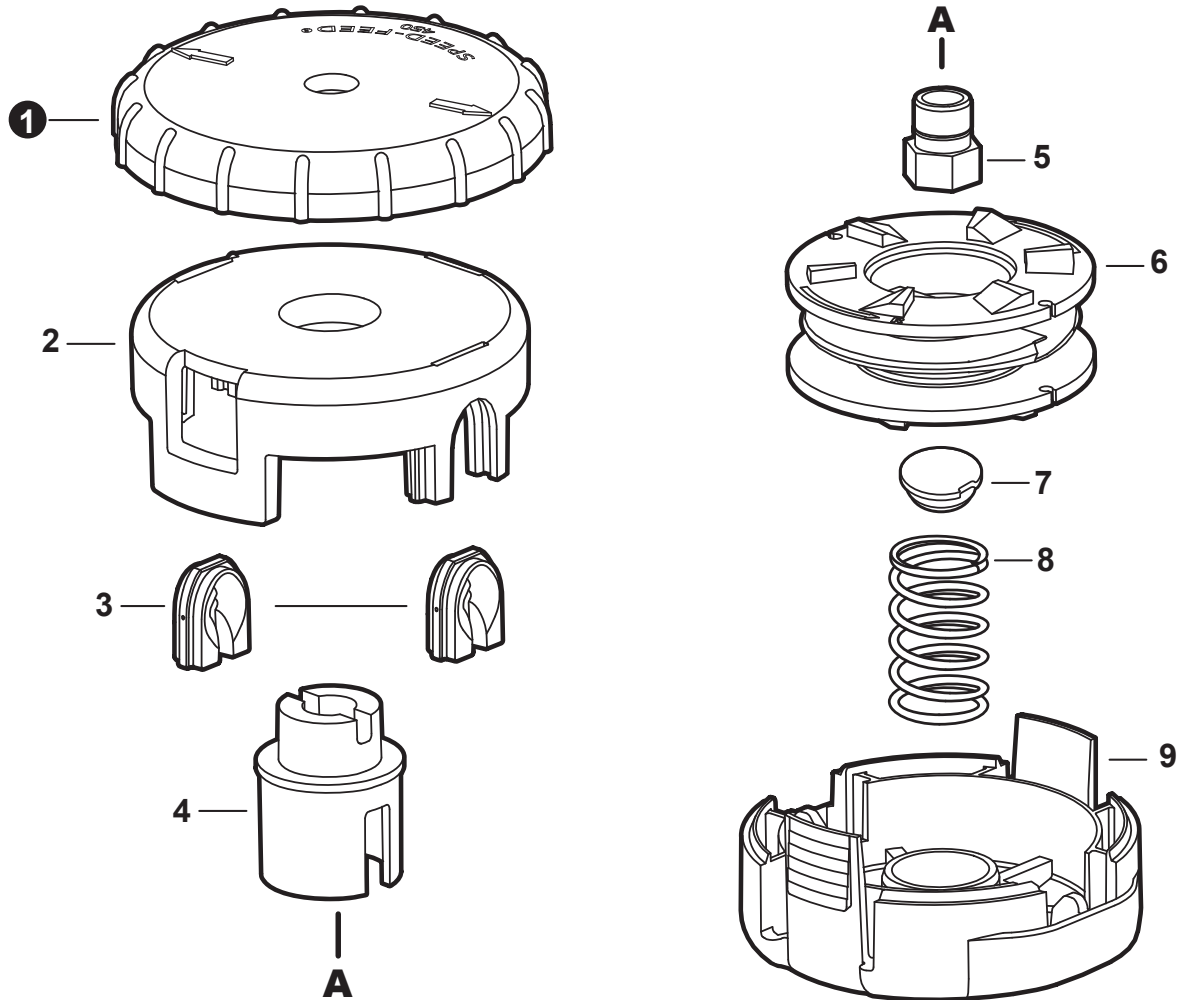

NO.	PART NUMBER	QTY.	DESCRIPTION	NOM DE LA PIÈCE
1	E415000111	1	KNOB	BOUTON
2	X470000211	1	HOUSING, SPOOL	CORPS DE BOBINE
3	X475000050	2	EYELET	OEILLET
4	X476000021	1	HUB, SPOOL	MOYEU DE BOBINE
5	V160000150	1	BUSHING M10×1.25 LH GOLD	BAGUE M10×1.25 LH OR
6	X473000031	1	SPOOL LH	BOBINE LH
7	V494000840	1	CAP, SPRING	BOUCHON DE RESSORT
8	V450001880	1	SPRING, GOLD	RESSORT OR
9	X472000031	1	COVER, SPOOL	COUVERCLE DE BOBINE