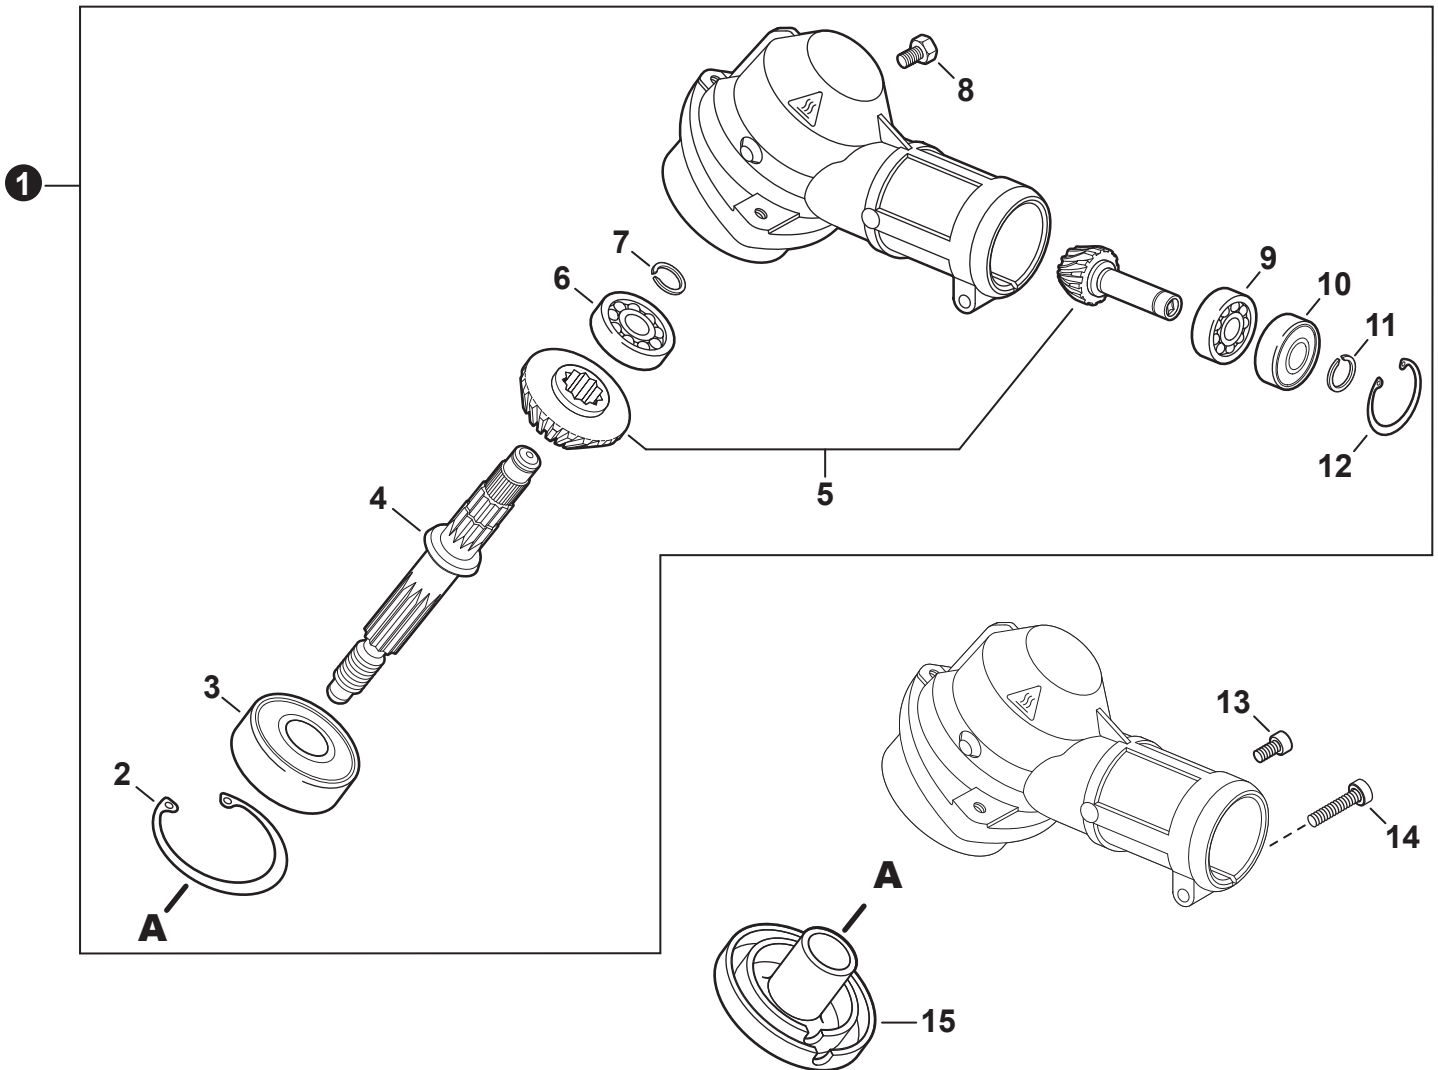

NO.	PART NUMBER	QTY.	DESCRIPTION	NOM DE LA PIÈCE
1	C051001351	1	GEAR CASE ASSY	BOÎTIER D'ENGRENAGE COMPLET
2	90070200042	1	+RING, SNAP Ø42	+ANNEAU ÉLASTIQUE Ø42
3	90081206302	1	+BEARING, BALL 6302	+ROULEMENT À BILLES 6302
4	C534000220	1	+SHAFT, GEAR	+ARBRE-PIGNON
5	V000000270	1	+GEAR SET	+SET D'ENGRENAGES
6	90081000629	1	+BEARING, BALL 629	+ROULEMENT À BILLES 629
7	90070600012	1	+RING, SNAP Ø12	+ANNEAU ÉLASTIQUE Ø12
8	61043450031	1	+BOLT M8×8	+BOULON M8×8
9	90080000609	1	+BEARING, BALL 609	+ROULEMENT À BILLES 609
10	90080300609	1	+BEARING, BALL 609	+ROULEMENT À BILLES 609
11	90070100009	1	+RING, SNAP Ø9	+ANNEAU ÉLASTIQUE Ø9
12	90070200025	1	+RING, SNAP Ø25	+ANNEAU ÉLASTIQUE Ø25
13	V805000140	1	BOLT, TORX 5×12	BOULON TORX 5×12
14	V805000170	1	BOLT, TORX 5×25	BOULON TORX 5×25
15	C535000320	1	PLATE, ADAPTOR - UPPER	PLAQUE ADAPTATRICE SUPÉRIEUR