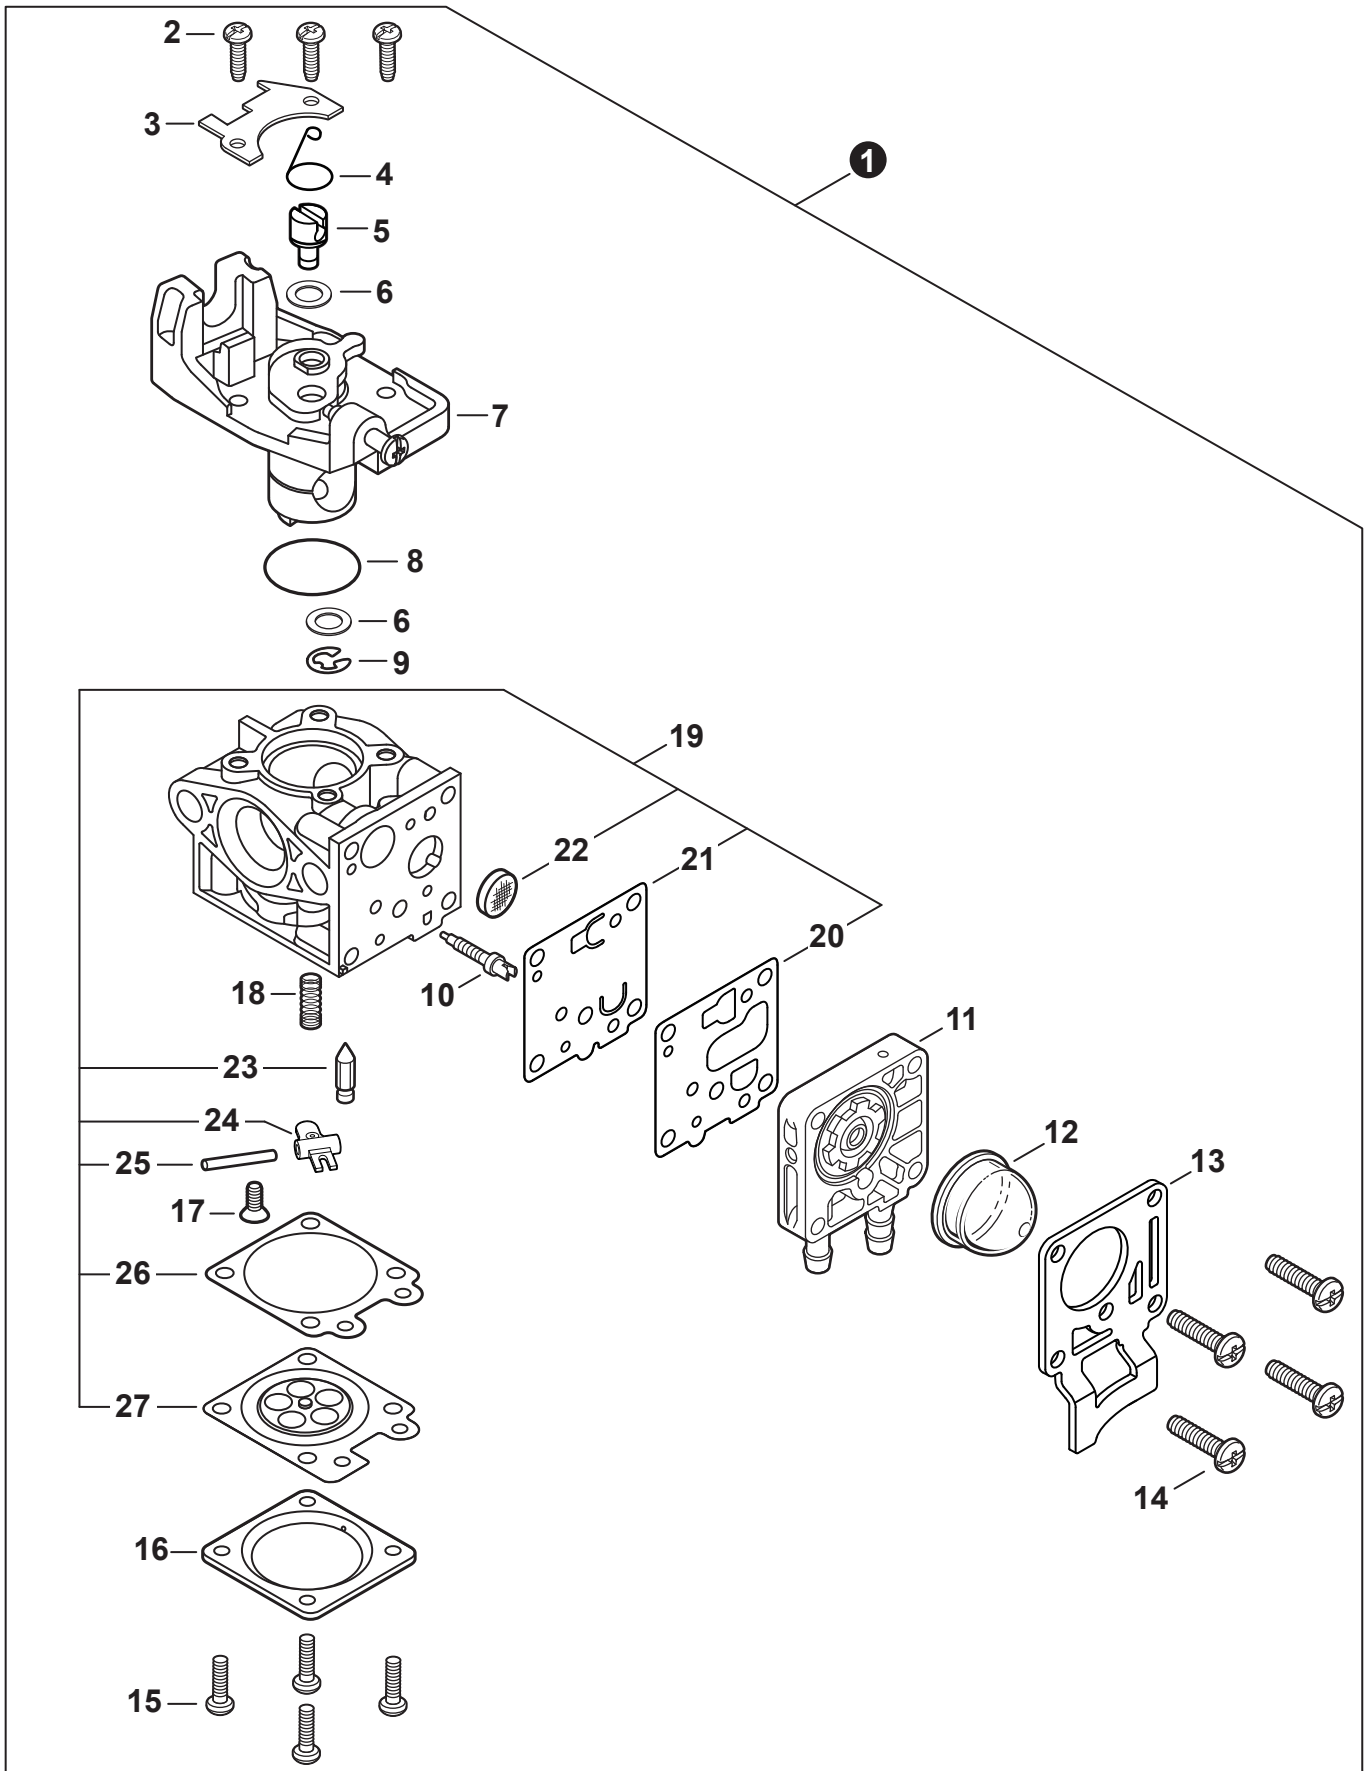

NO.	PART NUMBER	QTY.	DESCRIPTION	NOM DE LA PIÈCE
1	A160003460	1	COVER, ENGINE	COUVERCLE DE MOTEUR
2	A160003470	1	COVER, CYLINDER	COUVERCLE DE CYLINDRE
3	V485003060	1	LEAD	FIL
4	V835000010	3	BOLT, TORX 5×12	BOULON TORX 5×12

NO.	PART NUMBER	QTY.	DESCRIPTION	NOM DE LA PIÈCE
1	SB1121	1	SHORT BLOCK	BLOC MOTEUR EMBIELLÉ
2	V805000210	4	+BOLT, TORX 5×20	+BOULON TORX 5×20
3	A130002350	1	+CYLINDER	+CYLINDRE
4	V103001900	1	+GASKET, INTAKE	+JOINT D'ADMISSION
5	V103002010	1	+GASKET, BOOT	+JOINT DE BOTTE
6	A209001100	1	+GASKET, INSULATOR PLATE	+JOINT DE PLAQUE ISOLANTE
7	V104002390	1	+HEAT SHIELD, EXHAUST	+BOUCLIER THERMIQUE ÉCHAPPEMENT
8	V100000870	1	+GASKET, CYLINDER	+JOINT CYLINDRE
9	P100005250	1	+PISTON KIT	+KIT DE PISTON
10	A101000740	2	++RING, PISTON	++SEGMENT DE PISTON
11	10001503931	2	++RING, SNAP	++ANNEAU ÉLASTIQUE
12	10001216131	1	++BEARING, NEEDLE 9	++ROULEMENT À AIGUILLES 9
13	10001327430	1	++PIN, PISTON	++AXE DE PISTON
14	10001453630	2	++WASHER, THRUST	++RONDELLE DE BUTÉE
15	10014212330	1	+KEY, WOODRUFF	+CLAVETTE-DISQUE
16	A011001540	1	+CRANKSHAFT ASSY	+VILEBREQUIN COMPLET
17	P100005260	1	+CRANKCASE KIT	+KIT DE CARTER DE MOTEUR
18	V805000220	3	++BOLT, TORX 5×25	++BOULON TORX 5×25
19	10021203930	1	++SEAL, OIL 12	++JOINT D'HUILE 12
20	90070200032	1	++RING, SNAP Ø32	++ANNEAU ÉLASTIQUE Ø32
21	V102000310	1	++GASKET, CRANKCASE	++JOINT CARTER DE MOTEUR
22	9403536201	2	++BEARING, BALL 6201	++ROULEMENT À BILLES 6201
23	10021305530	1	++SEAL, OIL 12	++JOINT D'HUILE 12
24	P021052480	1	GASKET KIT	KIT DE JOINTS