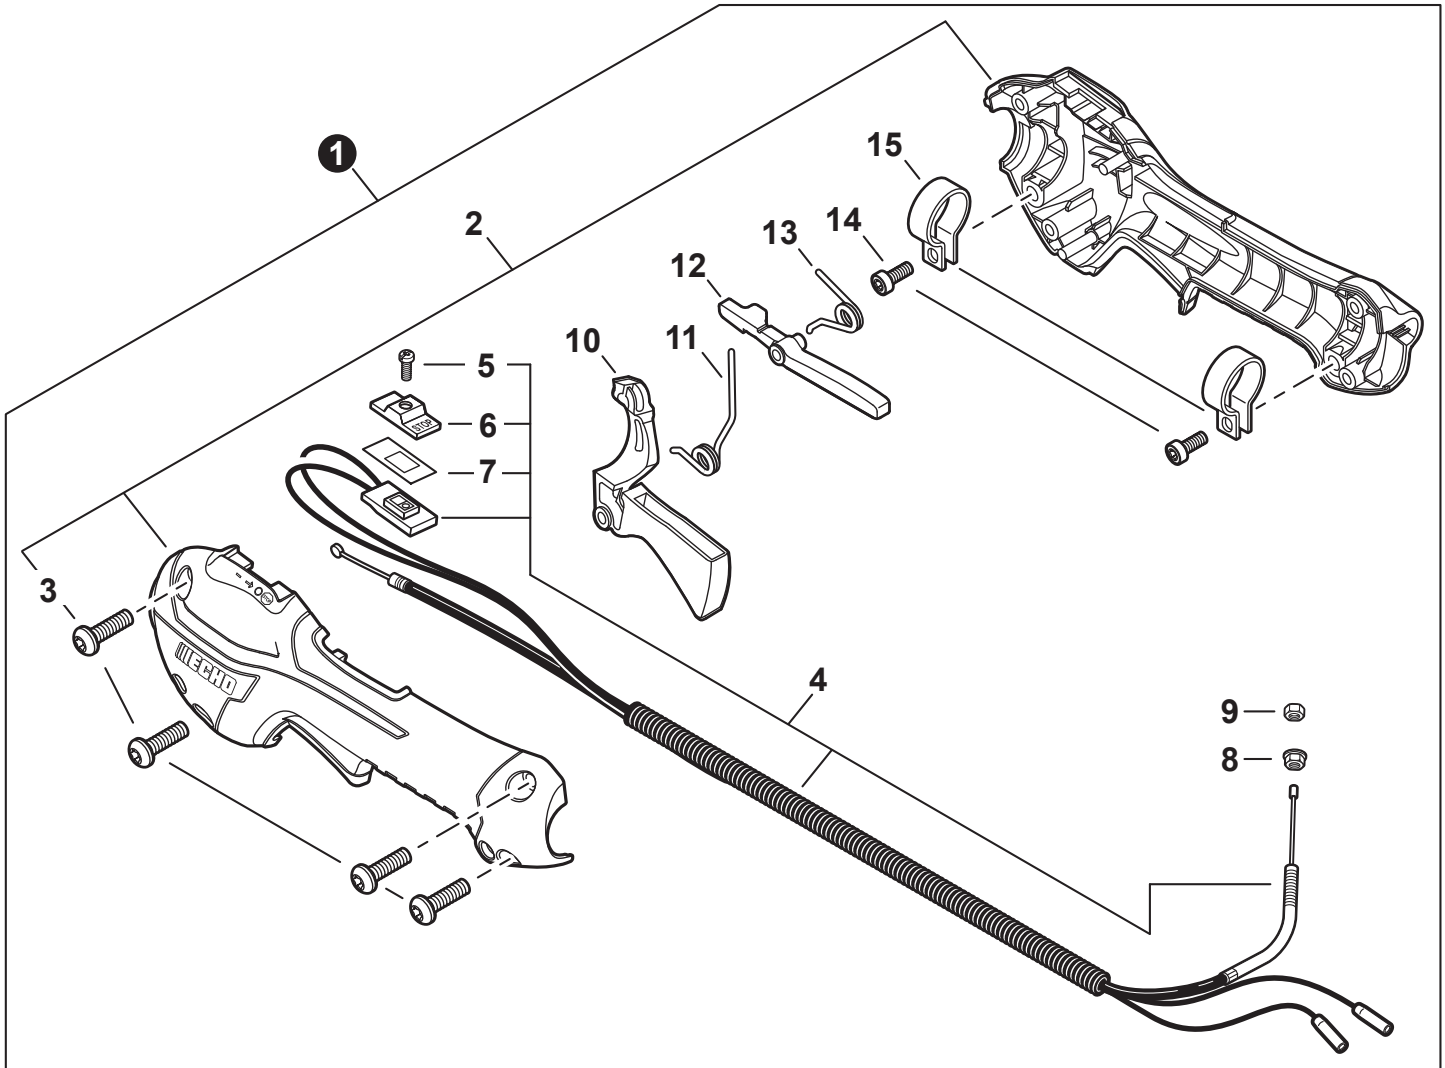

NO.	PART NUMBER	QTY.	DESCRIPTION	NOM DE LA PIÈCE
1	P021052510	1	CONTROL HANDLE ASSY	ASSEMBLAGE DE POIGNÉE DE COMMANDE
2	P021044371	1	+CONTROL HANDLE KIT	+KIT DE POIGNÉE DE COMMANDE
3	V805000000	4	++BOLT, TORX 5×16	++BOULON TORX 5×16
4	P021052520	1	+CABLE ASSY, CONTROL	+CABLE DE COMMANDE COMPLET
5	9154503010	1	++SCREW 3×10	++VIS 3×10
6	A444000020	1	++KNOB, SWITCH - ORANGE	++BOUTON DU INTERRUPTEUR - ORANGE
7	V541000600	1	++SEAL, SWITCH	++JOINT INTERRUPTEUR
8	90051800006	1	+NUT, FLANGE M6	+ÉCROU À BRIDE M6
9	90050200006	1	+NUT M6	+ÉCROU M6
10	C453000482	1	+TRIGGER, THROTTLE	+GÂCHETTE D'ACCÉLÉRATEUR
11	V452001520	1	+SPRING, TORSION	+RESSORT DE TORSION
12	C460000441	1	+LEVER, THROTTLE LOCKOUT	+LEVIER GÂCHETTE DE SÉCURITÉ
13	V452001510	1	+SPRING, TORSION	+RESSORT DE TORSION
14	V805000150	2	+BOLT, TORX 5×16	+BOULON TORX 5×16
15	V495003020	2	+CLAMP	+COLLIER