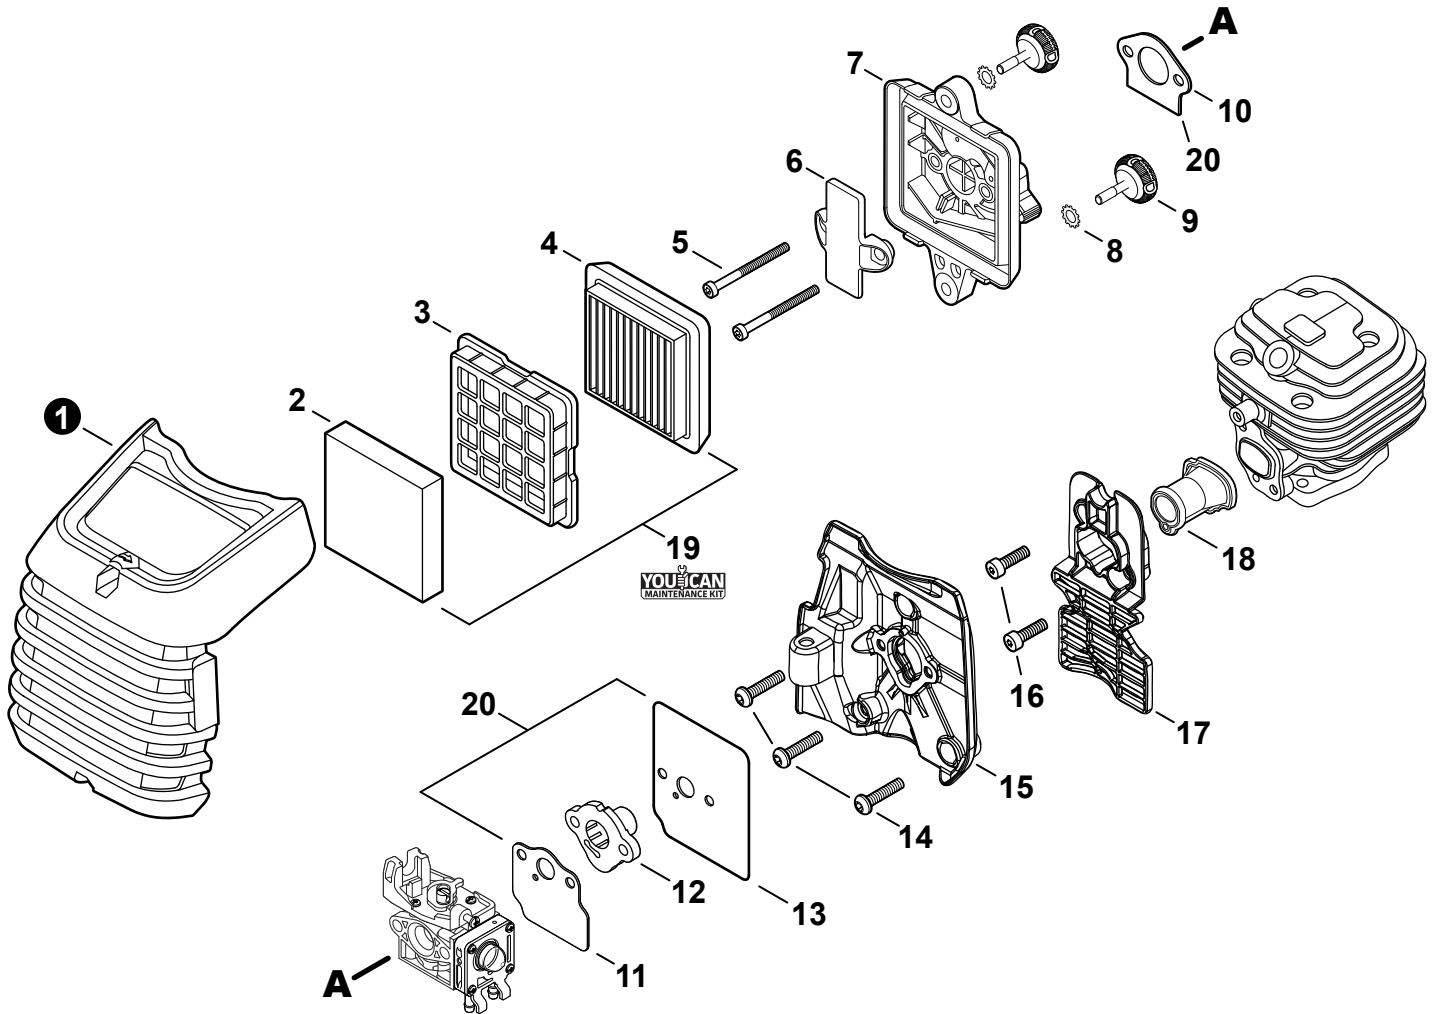

NO.	PART NUMBER	QTY.	DESCRIPTION	NOM DE LA PIÈCE
1	A232001970	1	COVER, AIR FILTER	COUVERCLE DU FILTRE D'AIR
2	A226002040	1	PRE-FILTER, FOAM	PRÉ-FILTRE EN MOUSSE
3	A227000050	1	RETAINER, PRE-FILTER	ATTACHE, PRÉ-FILTRE
4	A226002030	1	FILTER, AIR	FILTRE D'AIR
5	V805000340	2	BOLT, TORX 5×60	BOULON TORX 5×60
6	A244000370	1	PLATE, PREVENT	PLAQUE, PRÉVENTION
7	P021050880	1	CASE, AIR FILTER	BOÎTIER DE FILTRE D'AIR
8	V340000210	2	WASHER, LOCK	RONDELLE FREIN
9	V299000640	2	THUMBSCREW	VIS À SERRAGE À MAIN
10	V103001900	1	GASKET, INTAKE	JOINT D'ADMISSION
11	V103002010	1	GASKET, BOOT	JOINT DE BOTTE
12	A209001090	1	BOOT, INTAKE	BOTTE D'ADMISSION
13	A209001100	1	GASKET, INSULATOR PLATE	JOINT DE PLAQUE ISOLANTE
14	V805000000	3	BOLT, TORX 5×16	BOULON TORX 5×16
15	A209001080	1	PLATE, INSULATOR	PLAQUE ISOLANTE
16	V805000150	2	BOLT, TORX 5×16	BOULON TORX 5×16
17	A206000060	1	HOLDER, BELLOWS	SUPPORT DE SOUFFLET
18	A202000330	1	BELLOWS, INTAKE	SOUFFLET D'ADMISSION
19	90181Y	1	TUNE-UP KIT - YOU CAN™	TROUSSE DE MISE AU POINT - YOU CAN™
20	P021052480	1	GASKET KIT	KIT DE JOINTS