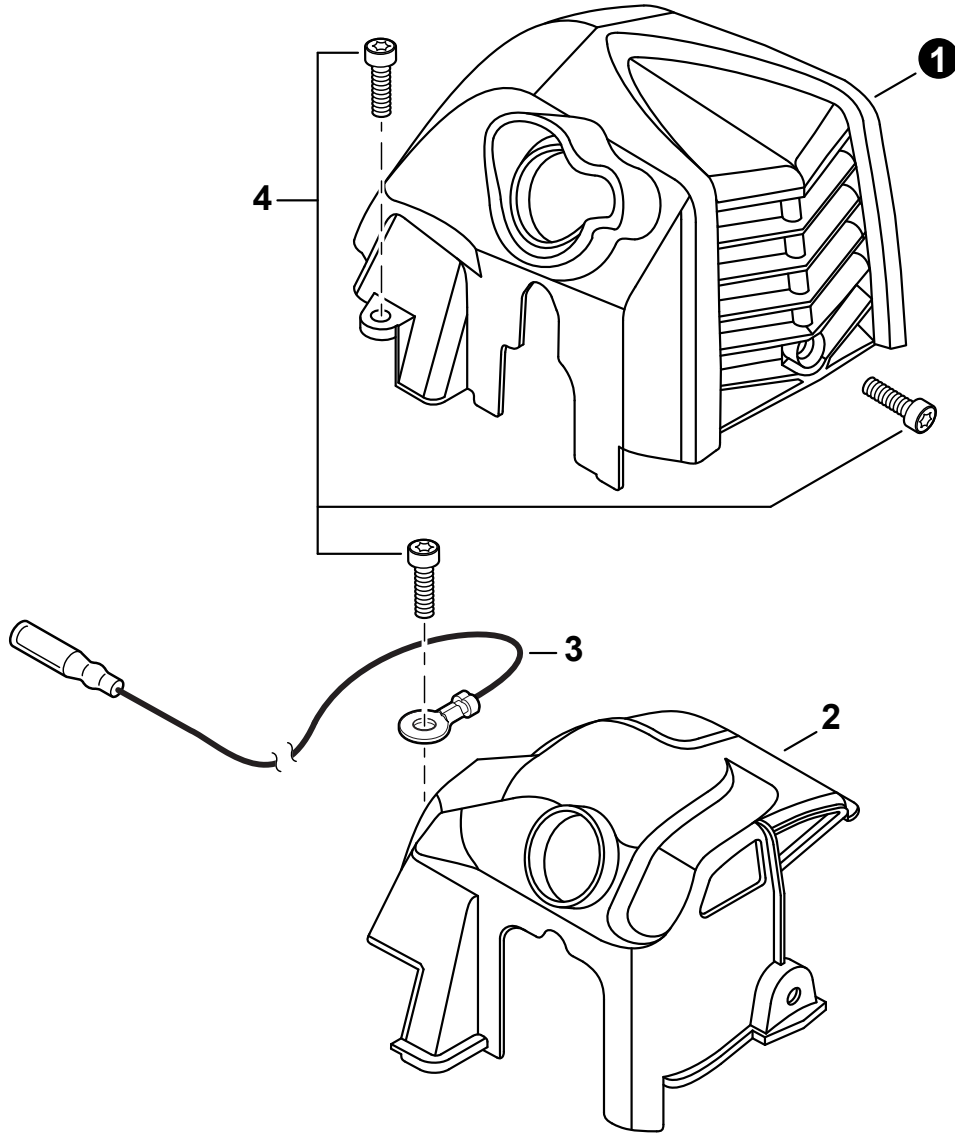

PARTS CATALOG
NOMENCLATURE DES PIÈCES

SRM-3020T
Trimmer

SRM-3020T Coupe-herbe

30.5 cc

SERIAL NUMBER
NUMÉRO DE SÉRIE

U33815001001 - U33815999999

ECHO Incorporated

400 Oakwood Road, Lake Zurich, Illinois 60047

WWW.ECHO-USA.COM

Engine Cover	3	Main Pipe	14
Couvercle de moteur		Tube de transmission	
Engine	4	Control Handle	15
Moteur		Poignée de commande	
Engine	5	Handle - Support	16
Moteur		Poignée de support	
Carburetor	6	Gear Case	17
Carburateur		Boîtier d'engrenage	
Carburetor	7	Debris Shield	18
Carburateur		Pare-débris	
Intake	8	Trimmer Head - Speed-Feed® 450	19
Admission		Tête de coupe - Speed-Feed® 450	
Exhaust	9	Labels	20
Échappement		Étiquettes	
Ignition	10	Maintenance Kits	21
Allumage		Trousse d'entretien	
Starter	11	Bulk Pipe	21
Lanceur à rappel		Tuyau en vrac	
Fuel System	12	Bulk Starter Rope	21
Système de carburant		Corde du démarreur en vrac	
Fan Case	13		
Couvre-ventilateur			

NO.	PART NUMBER	QTY.	DESCRIPTION	NOM DE LA PIÈCE
1	A160003460	1	COVER, ENGINE	COUVERCLE DE MOTEUR
2	A160003470	1	COVER, CYLINDER	COUVERCLE DE CYLINDRE
3	V485003060	1	LEAD	FIL
4	V835000010	3	BOLT, TORX 5×12	BOULON TORX 5×12