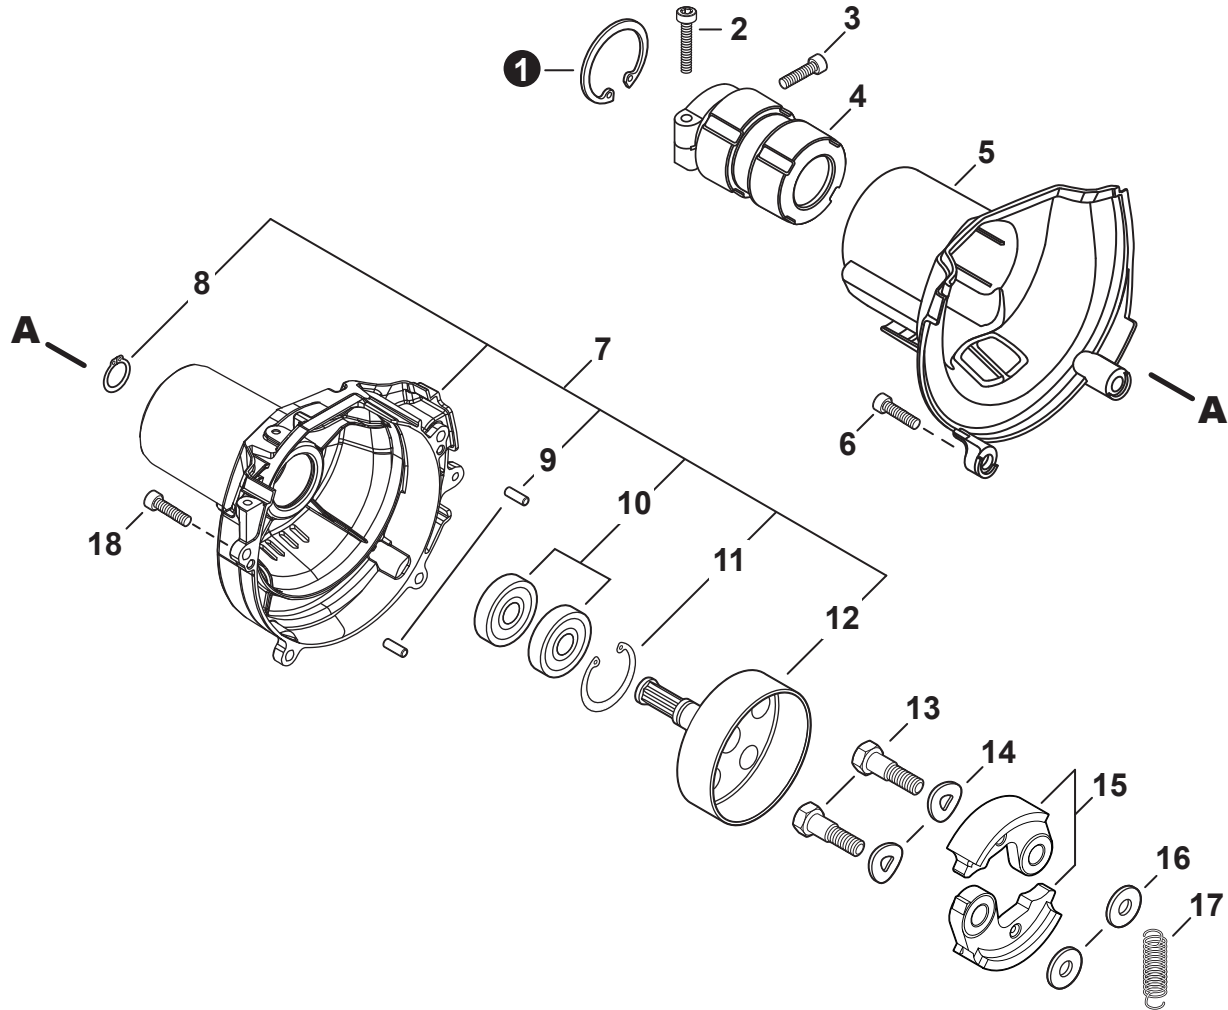

NO.	PART NUMBER	QTY.	DESCRIPTION	NOM DE LA PIÈCE
1	90070200045	1	RING, RETAINING Ø45	ANNEAU DE RETENUE Ø45
2	V805000170	1	BOLT, TORX 5×25	BOULON TORX 5×25
3	V805000140	1	BOLT, TORX 5×12	BOULON TORX 5×12
4	V420000970	1	HOLDER, MAIN PIPE	ATTACHE - TUBE DE TRANSMISSION
5	A413000120	1	PROTECTOR, FAN COVER	PROTECTEUR, COUVRE-VENTILATEUR
6	V805000160	4	BOLT, TORX 5×20	BOULON TORX 5×20
7	P021052490	1	COVER ASSY, FAN	ASSEMBLAGE COUVRE-VENTILATEUR
8	90070100012	1	+RING, SNAP 12	+ANNEAU ÉLASTIQUE 12
9	90033040080	2	+PIN, LOCATING 4×8	+GOUPILLE DE POSITIONNEMENT 4×8
10	90080706001	2	+BEARING, BALL 6001	+ROULEMENT À BILLES 6001
11	90070200028	1	+RING, SNAP 28	+ANNEAU ÉLASTIQUE 28
12	A556000420	1	+DRUM, CLUTCH	+TAMBOUR D'EMBRAYAGE
13	17504656030	2	BOLT, CLUTCH 8×7.9×M6	BOULON D'EMBRAYAGE 8×7.9×M6
14	17504956030	2	WASHER, SPRING 8.5×16×0.5	RONDELLE ÉLASTIQUE 8.5×16×0.5
15	A553000050	2	SHOE, CLUTCH	SABOT D'EMBRAYAGE
16	17504805530	2	WASHER 6.2×19×1.0	RONDELLE 6.2×19×1.0
17	A566000330	1	SPRING, CLUTCH	RESSORT D'EMBRAYAGE
18	V805000160	4	BOLT, TORX 5×20	BOULON TORX 5×20