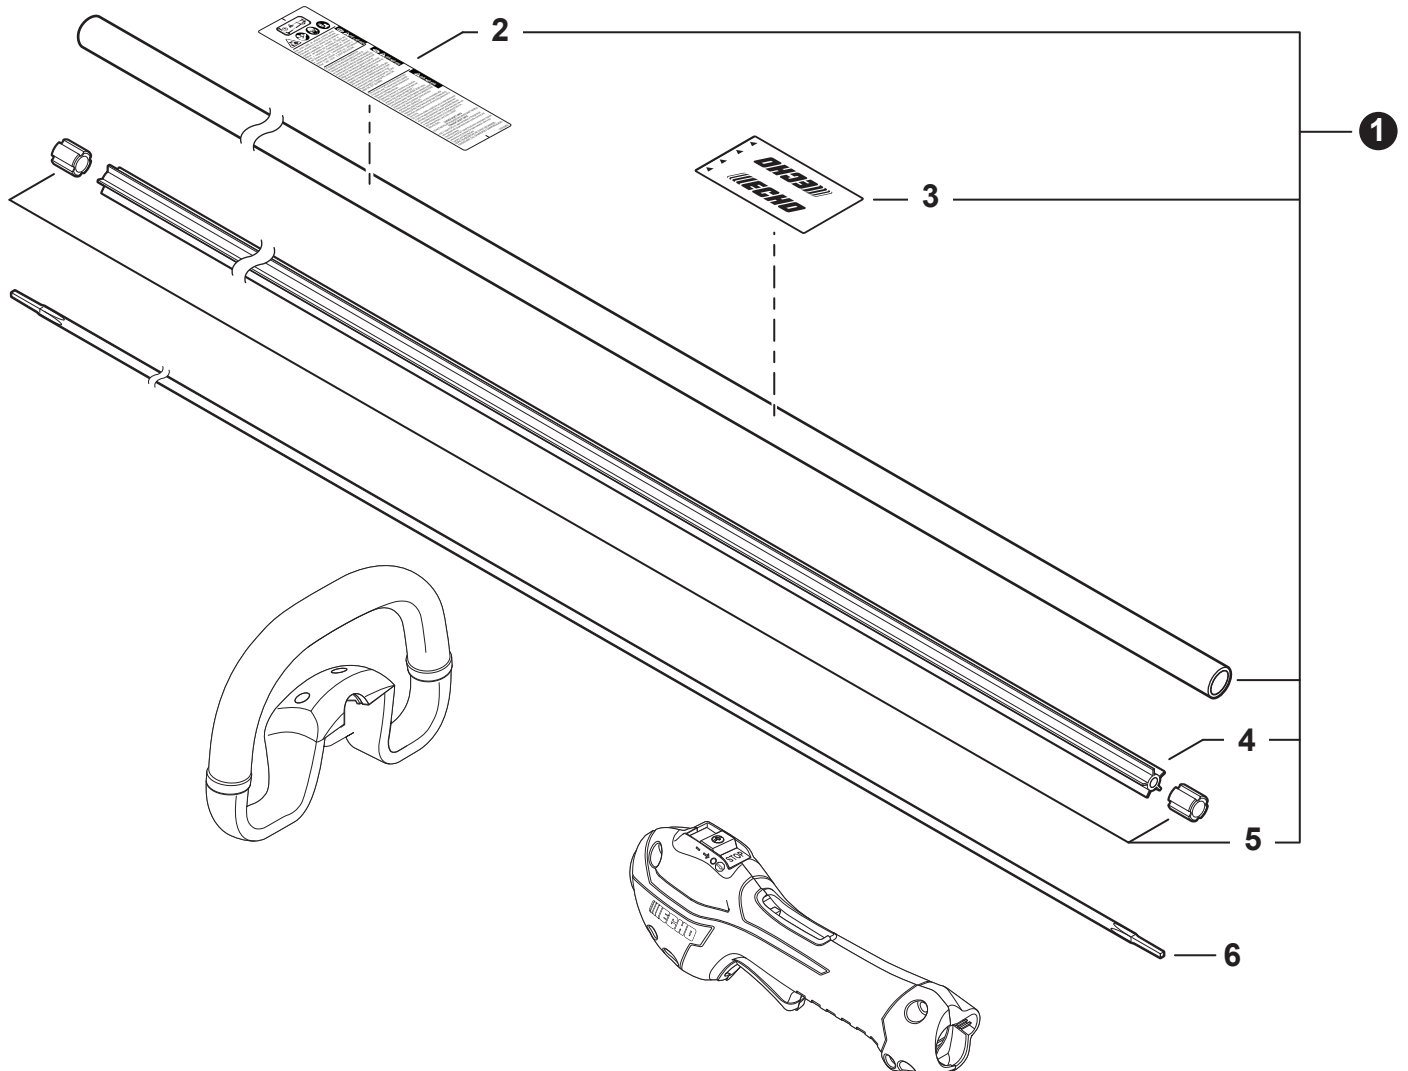

NO.	PART NUMBER	QTY.	DESCRIPTION	NOM DE LA PIÈCE
1	P021052500	1	MAIN PIPE ASSY	TUBE DE TRANSMISSION COMPLET
2	X505009800	1	+LABEL - CAUTION	+ÉTIQUETTE D'AVERTISSEMENT
3	X505001930	1	+LABEL - HANDLE LOCATION	+ÉTIQUETTE - LOCALISATION DE POIGNÉE
4	C507000260	1	+LINER, FLEXIBLE 21.6×1420	+COUSSINET FLEXIBLE 21.6×1420
5	61024644730	2	+STOPPER	+ARRÊT
6	C506000470	1	DRIVESHAFT - FLEXIBLE	ARBRE DE TRANSMISSION - FLEXIBLE