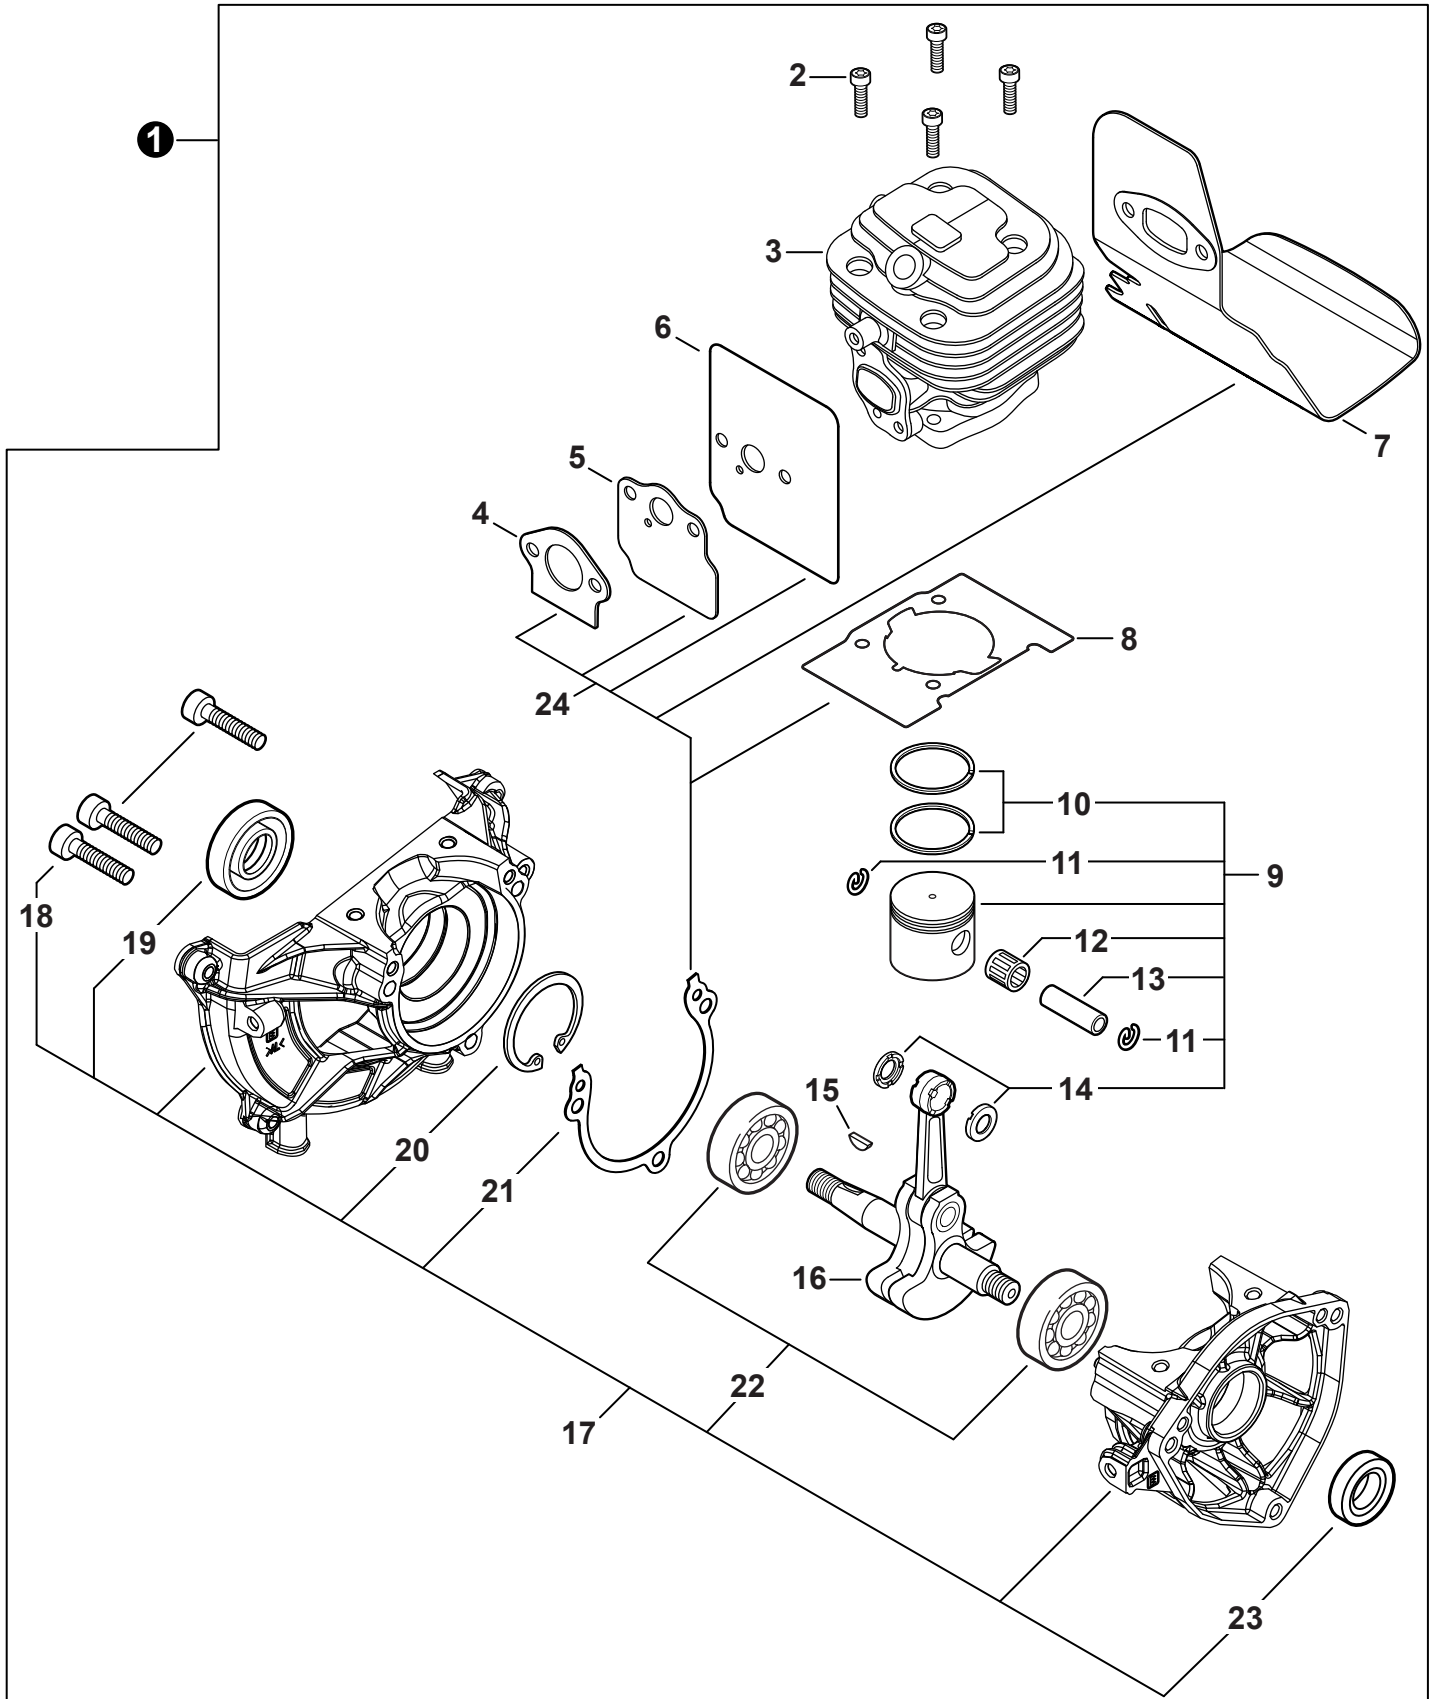

PARTS CATALOG
NOMENCLATURE DES PIÈCES

SRM-3020T
Trimmer

SRM-3020T Coupe-herbe

30.5 cc

SERIAL NUMBER
NUMÉRO DE SÉRIE

U33815001001 - U33815999999

ECHO Incorporated

400 Oakwood Road, Lake Zurich, Illinois 60047

NO.	PART NUMBER	QTY.	DESCRIPTION	NOM DE LA PIÈCE
1	A160003460	1	COVER, ENGINE	COUVERCLE DE MOTEUR
2	A160003470	1	COVER, CYLINDER	COUVERCLE DE CYLINDRE
3	V485003060	1	LEAD	FIL
4	V835000010	3	BOLT, TORX 5×12	BOULON TORX 5×12