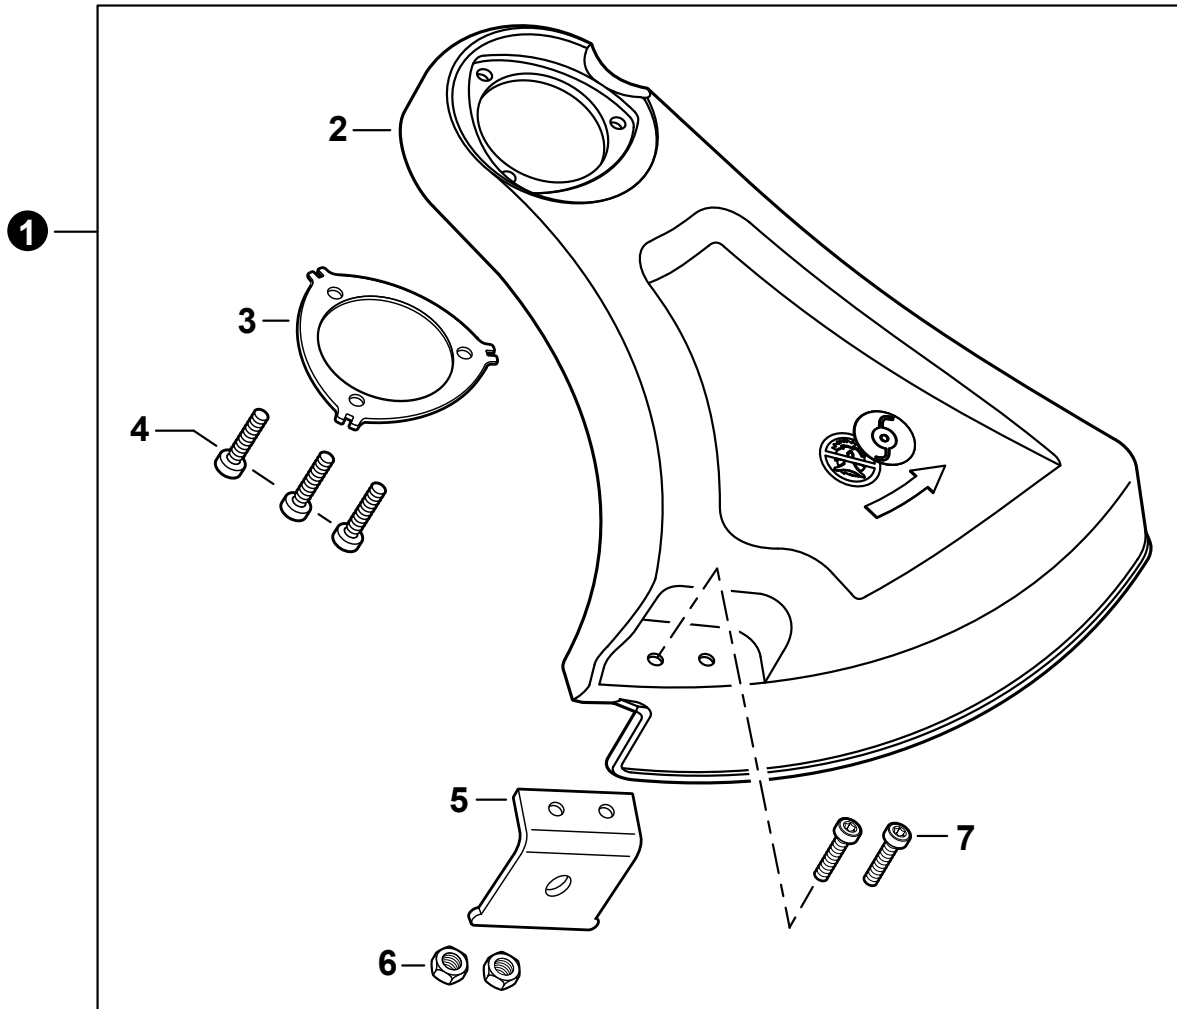

NO.	PART NUMBER	QTY.	DESCRIPTION	NOM DE LA PIÈCE
1	P021052530	1	DEBRIS SHIELD ASSY	PARE-DÉBRIS COMPLET
2	C550000485	1	+SHIELD, DEBRIS	+PARE-DÉBRIS
3	C552000240	1	+PLATE, SHIELD	+PLAQUE DE PROTECTION
4	V805000150	3	+BOLT, TORX 5×16	+BOULON TORX 5×16
5	C554000080	1	+CUTTER, LINE	+COUTEAU-LIGNE
6	90050000005	2	+NUT M5	+ÉCROU M5
7	V835000010	2	+BOLT, TORX 5×12	+BOULON TORX 5×12