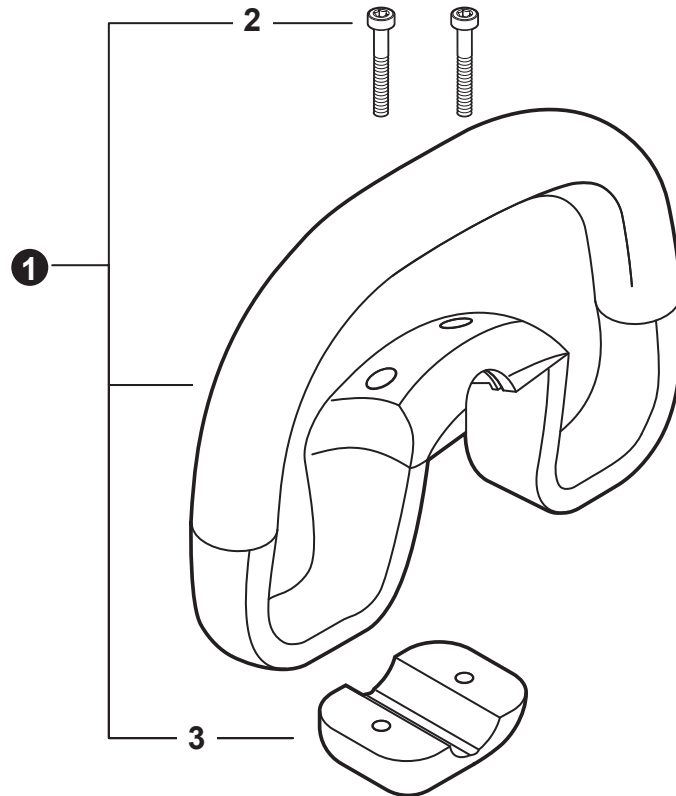

NO.	PART NUMBER	QTY.	DESCRIPTION	NOM DE LA PIÈCE
1	P021050920	1	HANDLE ASSY - SUPPORT	ASSEMBLAGE POIGNÉE DE SUPPORT
2	V805000060	2	+BOLT, TORX 5×35	+BOULON TORX 5×35
3	C423001010	1	+BRACKET, HANDLE	+SUPPORT DU POIGNÉE