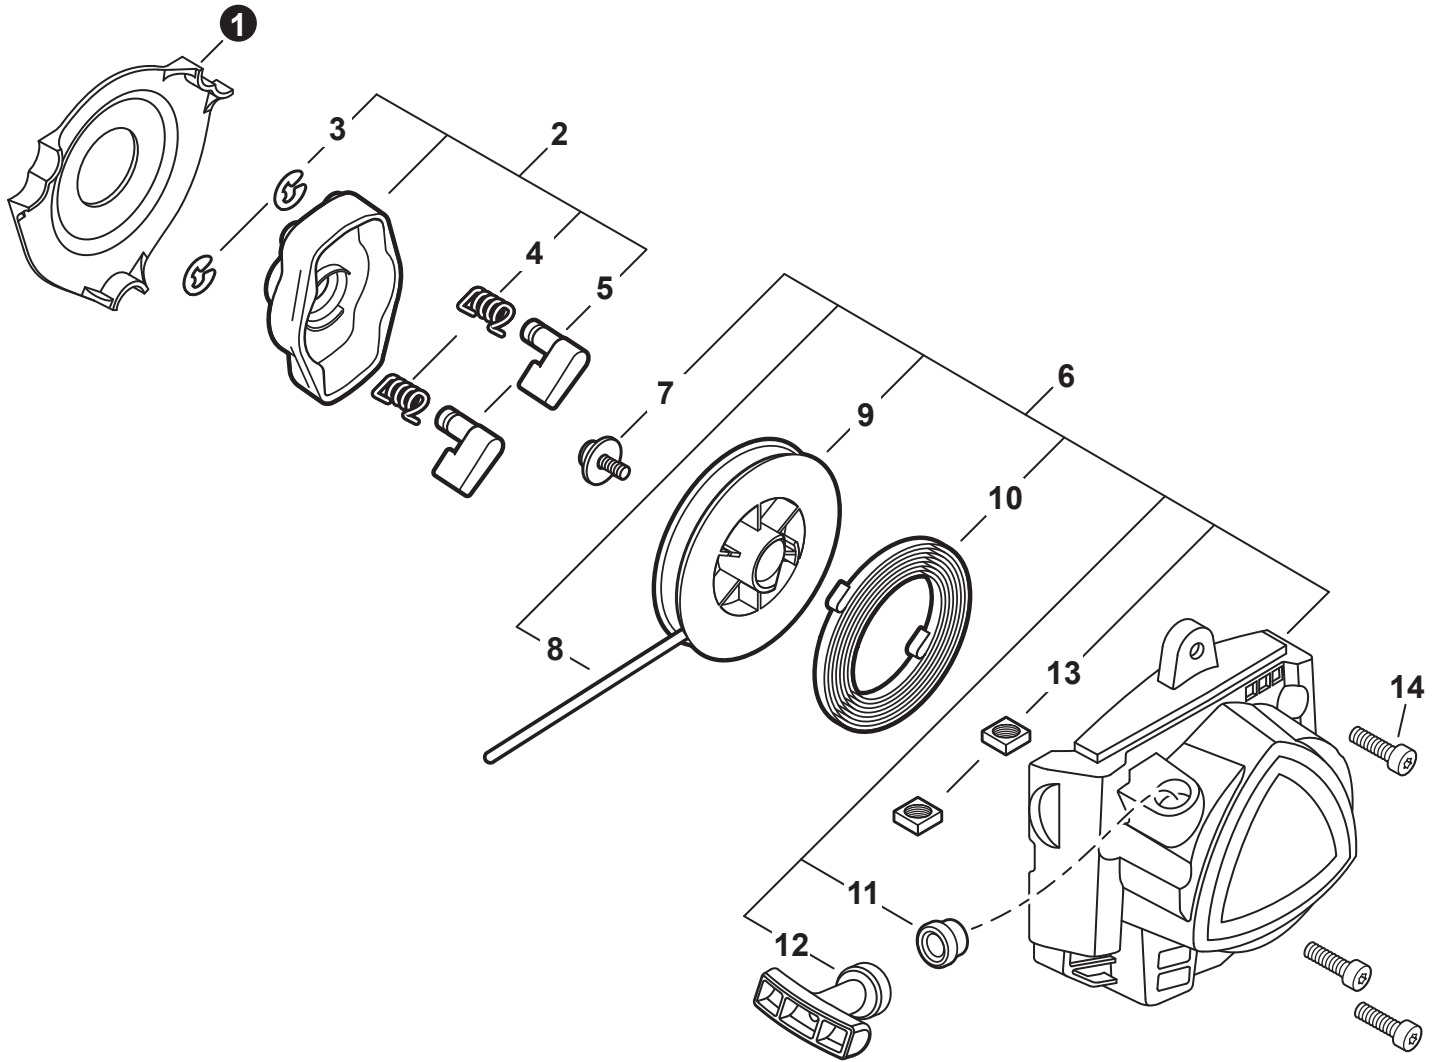

NO.	PART NUMBER	QTY.	DESCRIPTION	NOM DE LA PIÈCE
1	A127000530	1	COVER, DUST	COUVERCLE PARE-POUSSIÈRE
2	A052000100	1	PAWL ASSY, STARTER	CLIQUET DE LANCEUR À RAPPEL COMPLET
3	P022002100	2	+E-RING 4	+BAGUE EN E 4
4	17723440630	2	+SPRING, RETURN	+RESSORT DE RAPPEL
5	A514000120	2	+PAWL, STARTER	+CLIQUET
6	A051003360	1	STARTER ASSY, RECOIL	ASSEMBLAGE DU LANCEUR À RAPPEL
7	17723644330	1	+SCREW	+VIS
8	P022051030	1	+ROPE, STARTER	+CORDE DU DÉMARREUR
9	17721543130	1	+REEL, ROPE	+ENROULEUR DE CÂBLE
10	17722040630	1	+SPRING, RECOIL	+RESSORT DE RAPPEL
11	P022045770	1	+GUIDE, ROPE	+GUIDE DE CORDE
12	P022050910	1	+GRIP, STARTER	+POIGNÉE DU DÉMARREUR
13	90056500005	2	+NUT M5	+ÉCROU M5
14	V805000150	3	BOLT, TORX 5×16	BOULON TORX 5×16