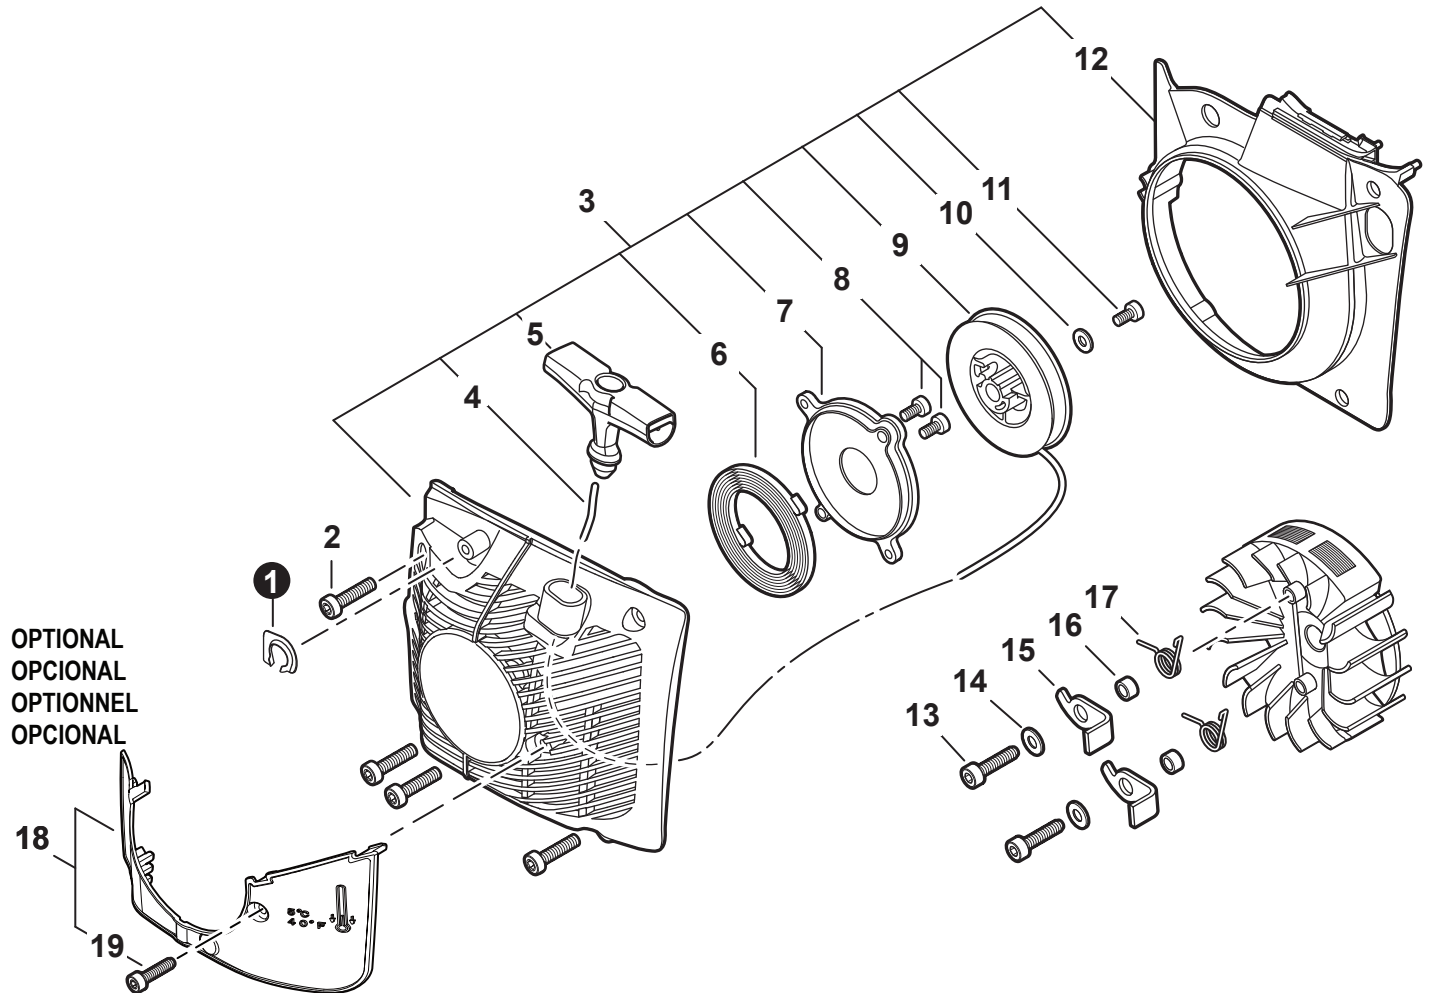

OPTIONAL
OPCIONAL
OPTIONNEL
OPCIONAL

NO.	PART NUMBER	QTY.	DESCRIPTION	NOM DE LA PIÈCE
1	V150003800	1	PLATE, EYE	PLAQUE
2	V805000160	4	BOLT, TORX 5x20	BOULON TORX 5x20
3	P200001010	1	STARTER ASSY, RECOIL	ASSEMBLAGE DU LANCEUR À RAPPEL
4	A509000460	1	+ROPE, STARTER 4x950	+CORDE DU DÉMARREUR 4x950
5	A511000300	1	+GRIP, STARTER	+POIGNÉE DU DÉMARREUR
6	17722035430	1	+SPRING, RECOIL	+RESSORT DE RAPPEL
7	A503000032	1	+PLATE, STARTER	+PLAQUE DE DEMARRAGE
8	V804000000	2	+BOLT, TORX 4x12	+BOULON TORX 4x12
9	A506000112	1	+REEL, ROPE	+BOBINE DE CORDE
10	17721402830	1	+WASHER 5.2x16x1.0	+RONDELLE
11	V805000130	1	+BOLT, TORX 5x10	+BOULON TORX 5x10
12	A172000843	1	+COVER, FAN	+COUVRE-VENTILATEUR
13	V835000000	2	BOLT, TORX 5x16	BOULON TORX 5x16
14	90060300005	2	WASHER 5.5x12x0.8	RONDELLE 5.5x12x0.8
15	17721819830	2	PAWL, STARTER	CLIQUET
16	17724704630	2	SPACER 5.2x8x2.1	ENTRETOISE 5.2x8x2.1
17	17723435430	2	SPRING, TORSION	RESSORT DE TORSION
18	P021045730	1	SHIELD KIT - SNOW	KIT DE BOUCLIER - NEIGE
19	V804000000	1	+BOLT, TORX 4x12	+BOULON TORX 4x12