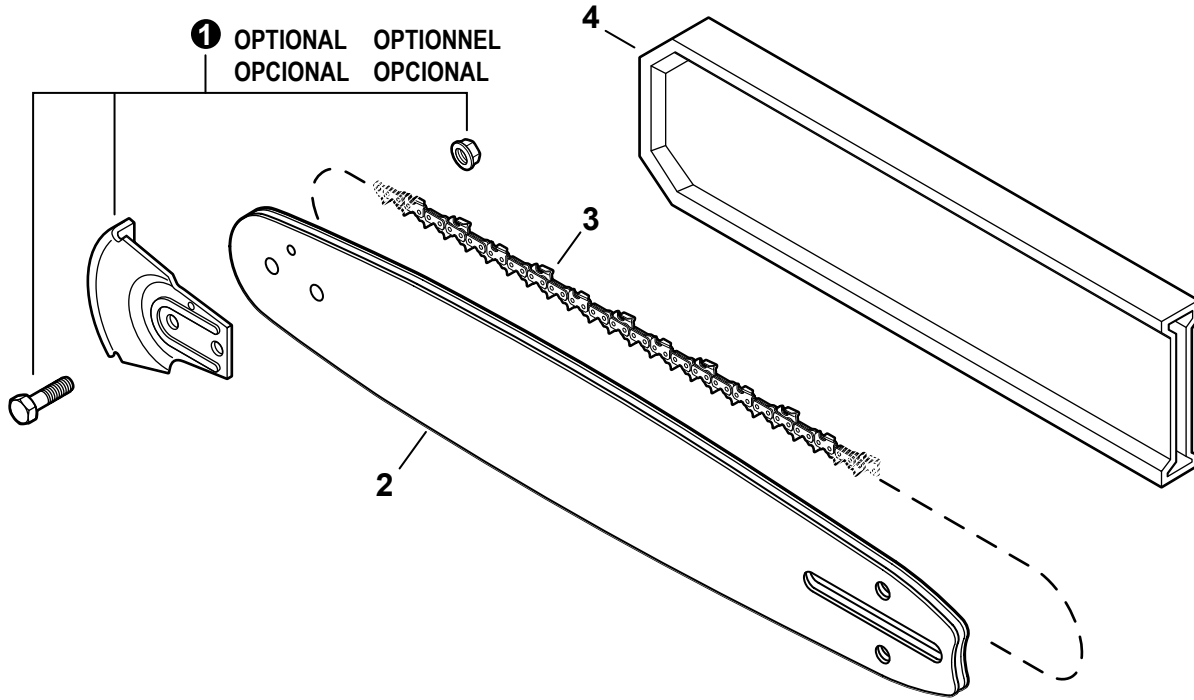

NO.	PART NUMBER	QTY.	DESCRIPTION	NOM DE LA PIÈCE
1	2893202	1	KICK GUARD™ KIT	PROTECTION DU NEZ DU GUIDE-CHAÎNE
2	16D0PS3860C	1	GUIDE BAR, 16"	GUIDE-CHAÎNE 40 CM
2	18D0PS3866C	1	GUIDE BAR, 18"	GUIDE-CHAÎNE 45 CM
2	20D0PS3870C	1	GUIDE BAR, 20"	GUIDE-CHAÎNE 50 CM
2	24D0PS3881C	1	GUIDE BAR, 24"	GUIDE-CHAÎNE 60 CM
2	27D0PS3893C	1	GUIDE BAR, 27"	GUIDE-CHAÎNE 69 CM
3	72LPX60CQ	1	SAW CHAIN - 16"	CHAÎNE DE SCIE 40 CM
3	72LPX66CQ	1	SAW CHAIN - 18"	CHAÎNE DE SCIE 45 CM
3	72LPX70CQ	1	SAW CHAIN - 20"	CHAÎNE DE SCIE 50 CM
3	72LPX81CQ	1	SAW CHAIN - 24"	CHAÎNE DE SCIE 60 CM
3	72LPX93CQ	1	SAW CHAIN - 28", 0.050 GAUGE, 3/8" PITCH	CHAÎNE DE SCIE 70 CM, CALIBRE 0.050, PAS 3/8"
4	X490000750	1	SCABBARD 16"	FOURREAU 40 CM
4	X490000760	1	SCABBARD 18"	FOURREAU 45 CM
4	X490000770	1	SCABBARD 20"	FOURREAU 50 CM
4	X490000780	1	SCABBARD 24"	FOURREAU 60 CM