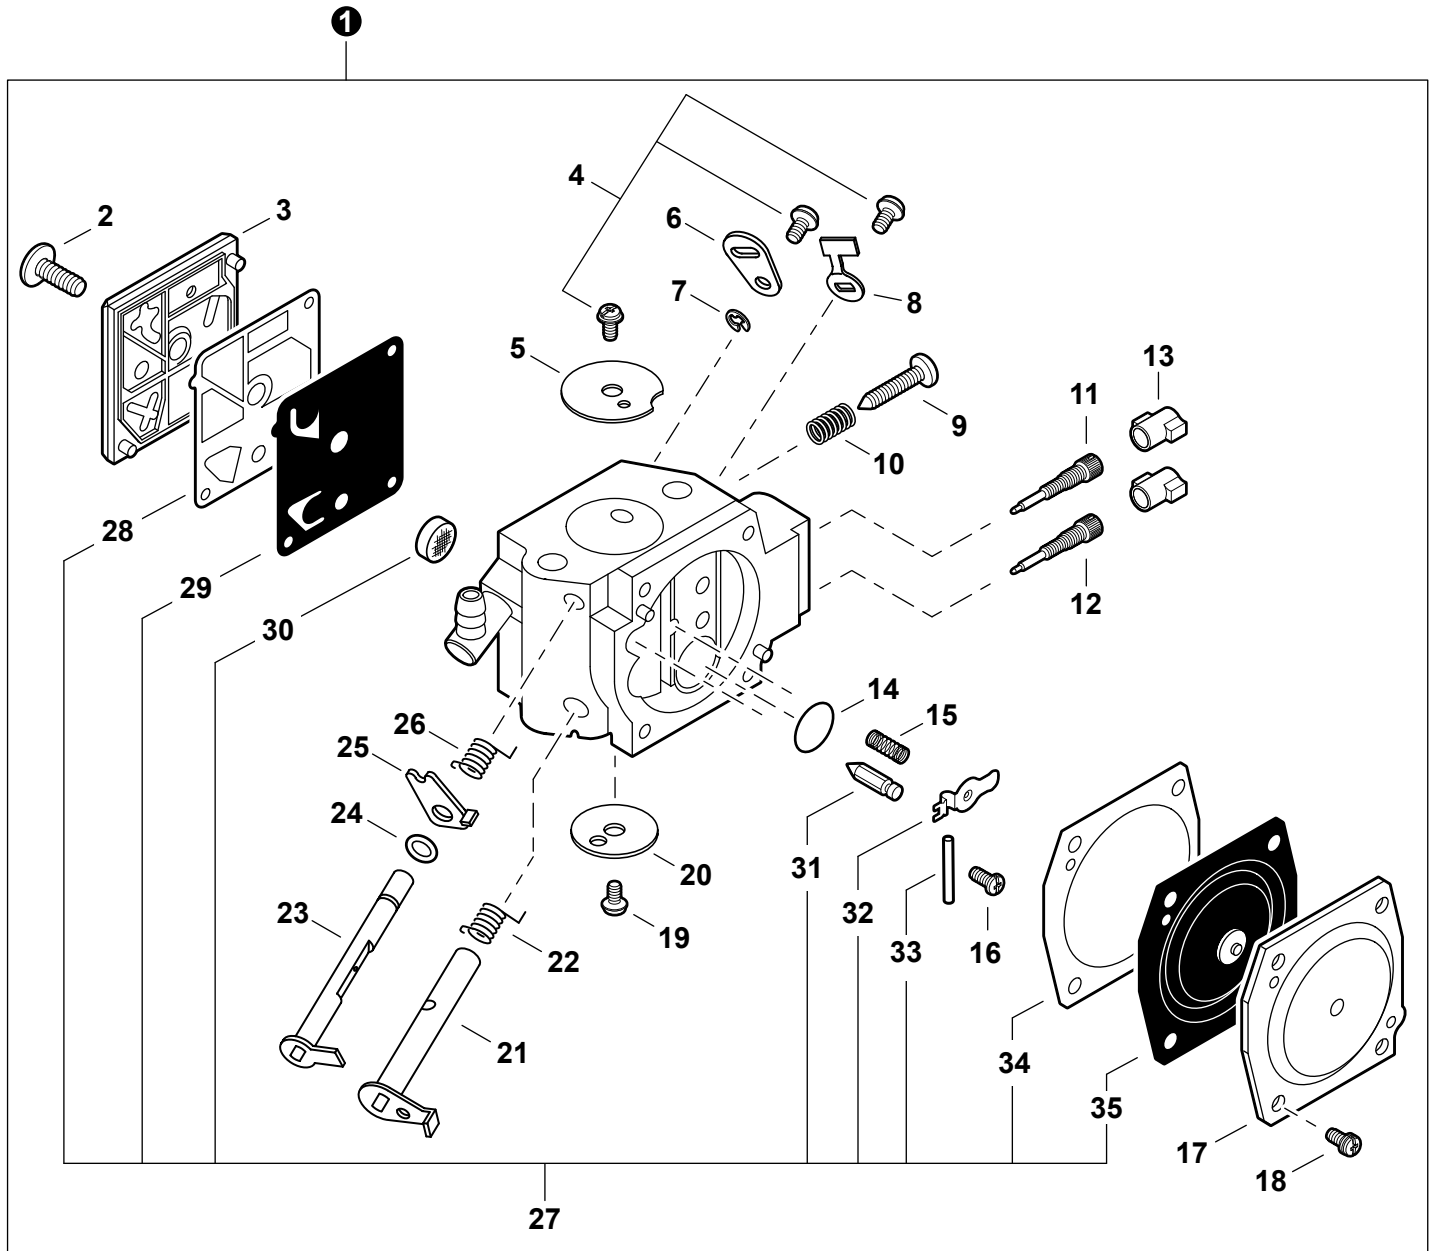

NO.	PART NUMBER	QTY.	DESCRIPTION	NOM DE LA PIÈCE
1	A021004150	1	CARBURETOR HDA-316	CARBURATEUR HDA-316
2	12311016130	1	+SCREW	+VIS
3	12312419830	1	+COVER, FUEL PUMP	+COUVERCLE DE POMPE À CARBURANT
4	12311438830	3	+SCREW	+VIS
5	12311616130	1	+VALVE, THROTTLE	+PAPILLON DES GAZ
6	P003002300	1	+LEVER, CHOKE	+LEVIER D'ÉTRANGLEUR
7	12312715030	1	+E-RING	+BAGUE EN E
8	12315630830	1	+STOP, THROTTLE	+BUTÉE DU PAPILLON
9	12313404260	1	+SCREW, IDLE ADJUST	+VIS DE RÉGLAGE RALENTI
10	12313304260	1	+SPRING, IDLE ADJUST	+RESSORT DE RÉGLAGE RALENTI
11	12312032631	1	+NEEDLE, HIGH SPEED	+POINTEAU H (HAUTE)
12	12311802261	1	+NEEDLE, MIXTURE	+AIGUILLE DE MÉLANGE
13	P003000010	2	+CAP, LIMITER	+BOUCHON DU LIMITEUR
14	12314610631	1	+PLUG, WELCH	+BOUCHON EXPANSIBLE
15	12312232630	1	+SPRING	+RESSORT
16	12313903930	1	+SCREW, METERING LEVER PIN	+VIS DE LA CHEVILLE DU LEVIER DE DOSAGE
17	12314217330	1	+COVER, METERING DIAPHRAGM	+COUVERCLE DOSEUSE À MEMBRANE
18	12313002960	4	+SCREW	+VIS
19	P003002380	1	+SCREW	+VIS
20	12313216130	1	+VALVE, THROTTLE	+PAPILLON DES GAZ
21	P003002280	1	+SHAFT, THROTTLE	+AXE DE PAPILLON
22	P003000560	1	+SPRING, THROTTLE RETURN	+RESSORT D'ACCÉLÉRATEUR
23	P003002290	1	+SHAFT, CHOKE	+ARBRE D'ÉTRANGLEMENT
24	12314926030	1	+WASHER	+RONDELLE
25	P003000620	1	+LEVER, FAST IDLE	+LEVIER RALENTI ACCÉLÉRÉ
26	P003000610	1	+SPRING, CHOKE RETURN	+RESSORT DE RAPPEL D'ÉTRANGLEUR
27	P033000000	1	+REPAIR KIT	+KIT DE RÉPARATION
28		1	++GASKET, FUEL PUMP	++JOINT DE POMPE À CARBURANT
29		1	++DIAPHRAGM, FUEL PUMP	++MEMBRANE DE POMPE À CARBURANT
30		1	++SCREEN, FUEL INLET	++FILTRE À TAMIS
31		1	++VALVE, INLET NEEDLE	++SOUPAPE À POINTEAU D'ADMISSION
32		1	++LEVER, METERING	++LEVIER DE DOSAGE
33		1	++PIN, METERING LEVER	++CHEVILLE DU LEVIER DE DOSAGE
34		1	++GASKET, METERING DIAPHRAGM	++JOINT DU MEMBRANE DE DOSAGE
35		1	++DIAPHRAGM, METERING	++MEMBRANE DE DOSAGE