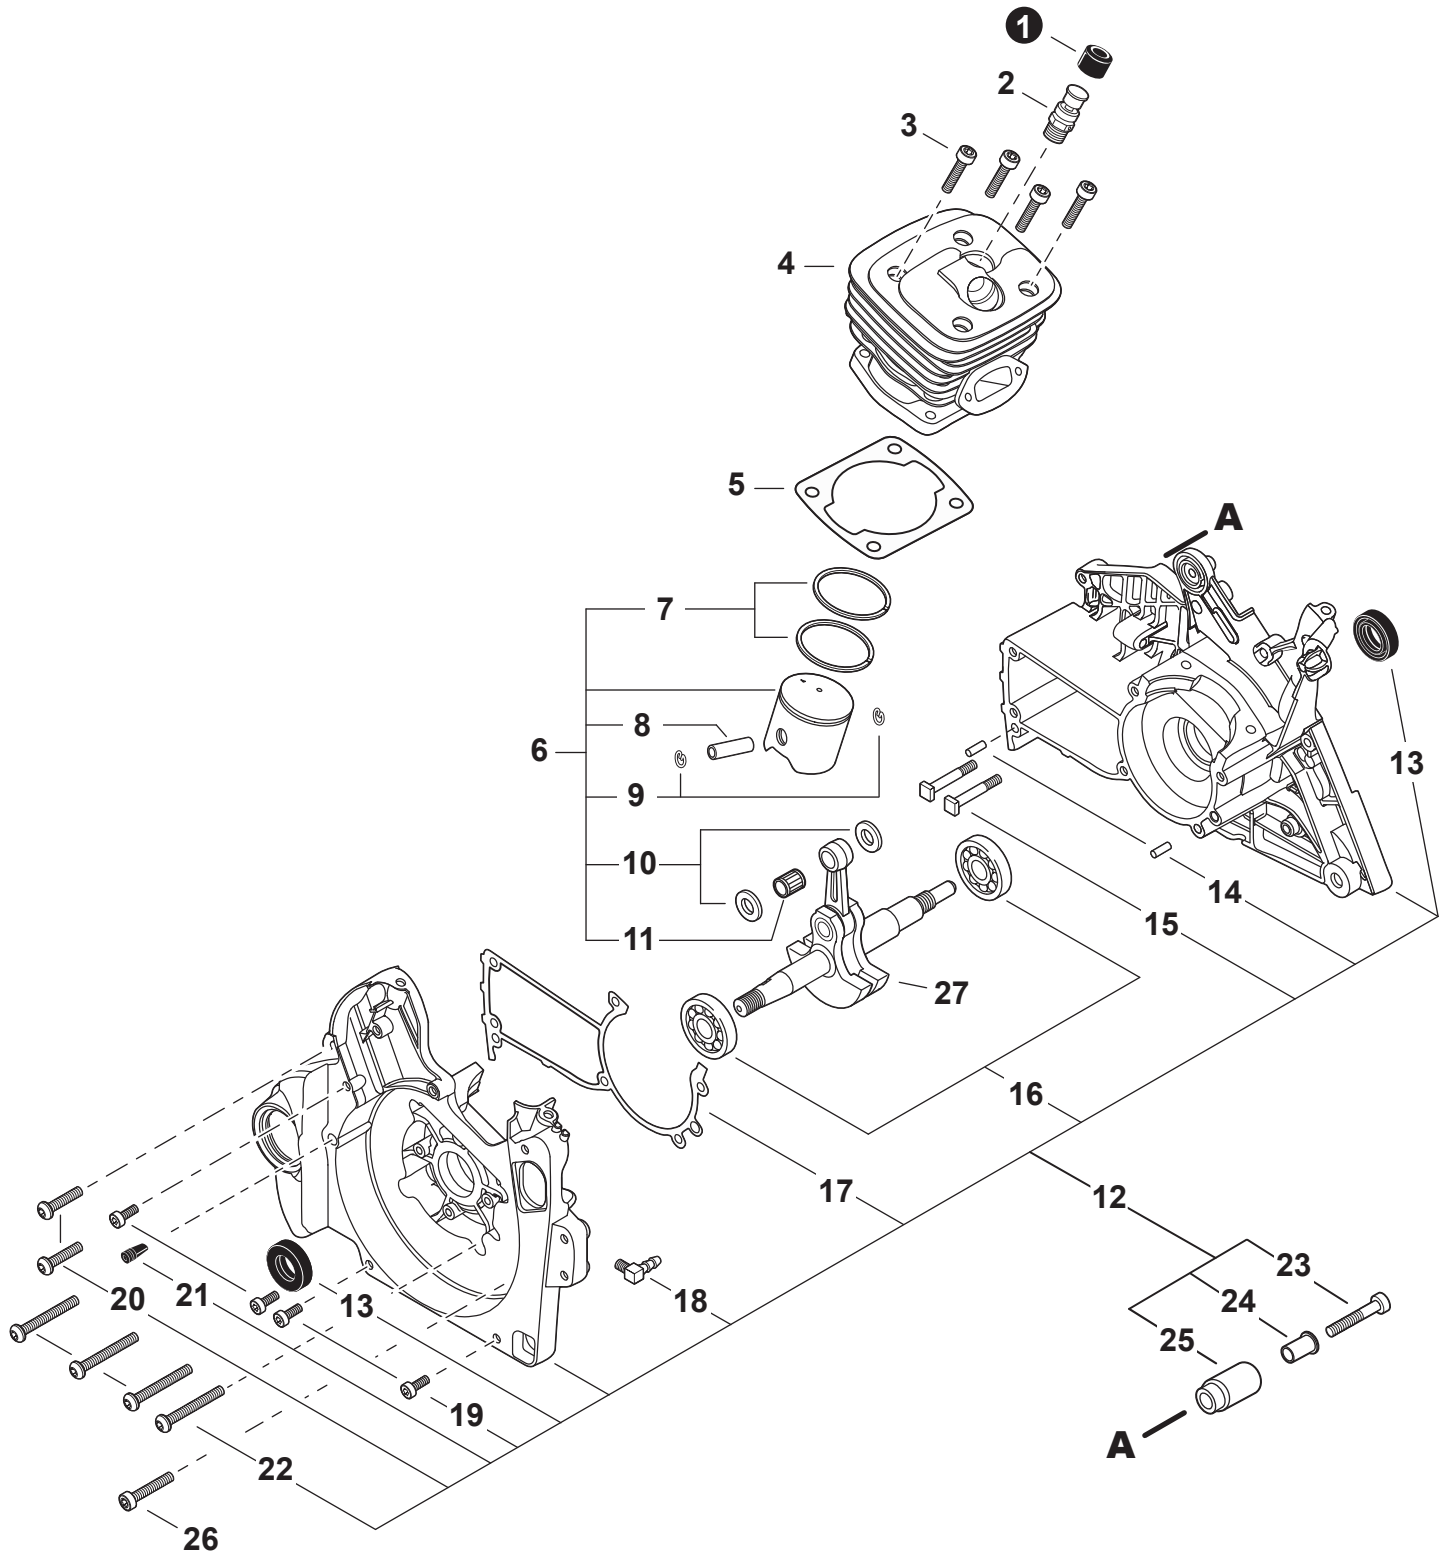

NO.	PART NUMBER	QTY.	DESCRIPTION	NOM DE LA PIÈCE
1	V805000000	3	BOLT, TORX 5x16	BOULON TORX 5x16
2	A160001081	1	COVER, ENGINE	COUVERCLE DE MOTEUR
3	A239000070	1	PIPE, INTAKE	TUYAU D'ADMISSION
4	V805000000	1	BOLT, TORX 5x16	BOULON TORX 5x16
5	E106000020	1	GUIDE, AIR	GUIDAGE D'AIR
6	V341000140	1	SHIELD, HEAT 75x32x0.15	BOUCLIER THERMIQUE 75x32x0.15

NO.	PART NUMBER	QTY.	DESCRIPTION	NOM DE LA PIÈCE
1	V141000090	1	COVER, DUST	COUVERCLE PARE-POUSSIÈRE
2	A014000110	1	VALVE ASSY, DECOMPRESSION	VALVE DE DÉCOMPRESSION COMPLET
3	V805000220	4	BOLT, TORX 5x25	BOULON TORX 5x25
4	A130002160	1	CYLINDER	CYLINDRE
5	V100000270	1	GASKET, CYLINDER	JOINT CYLINDRE
6	P021043991	1	PISTON KIT	KIT DE PISTON
7	A101000210	2	+RING, PISTON	+SEGMENT DE PISTON
8	V609000010	1	+PIN, PISTON	+AXE DE PISTON
9	V580000030	2	+RING, SNAP 11	+ANNEAU ÉLASTIQUE 11
10	V308000040	2	+WASHER, THRUST	+RONDELLE DE BUTÉE
11	V556000000	1	+BEARING, NEEDLE 11	+ROULEMENT À AIGUILLES 11
12	P200000960	1	CRANKCASE KIT	KIT DE CARTER DE MOTEUR
13	V508000100	2	+SEAL, OIL 15	+JOINT D'HUILE 15
14	90033050100	2	+PIN, LOCATING 5x10	+GOUPILLE DE POSITIONNEMENT 5x10
15	43301119831	2	+STUD, GUIDE BAR 8	+BOULON DE GOUJON DE GUIDE-CHAÎNE 8
16	9403646202	2	+BEARING, BALL 6202	+ROULEMENT À BILLES 6202
17	V102000060	1	+GASKET, CRANKCASE	+JOINT CARTER DE MOTEUR
18	43723914730	1	+CONNECTOR, PIPE	+CONNEXION DE TUYAU
19	V805000160	4	+BOLT, TORX 5x20	+BOULON TORX 5x20
20	V805000010	2	+BOLT, TORX 5x20	+BOULON TORX 5x20
21	43611413930	1	+VENT ASSY	+ÉVENT COMPLET
22	V805000020	4	+BOLT, TORX 5x35	+BOULON TORX 5x35
23	V805000170	1	BOLT, TORX 5x25	BOULON TORX 5x25
24	A011001270	1	CRANKSHAFT ASSY	VILEBREQUIN COMPLET
25	V805000020	1	BOLT, TORX 5x35	BOULON TORX 5x35
26	V353000120	1	COLLAR 5	COLLET 5
27	C310000030	1	CATCHER, CHAIN	ATTRAPE-CHAÎNE