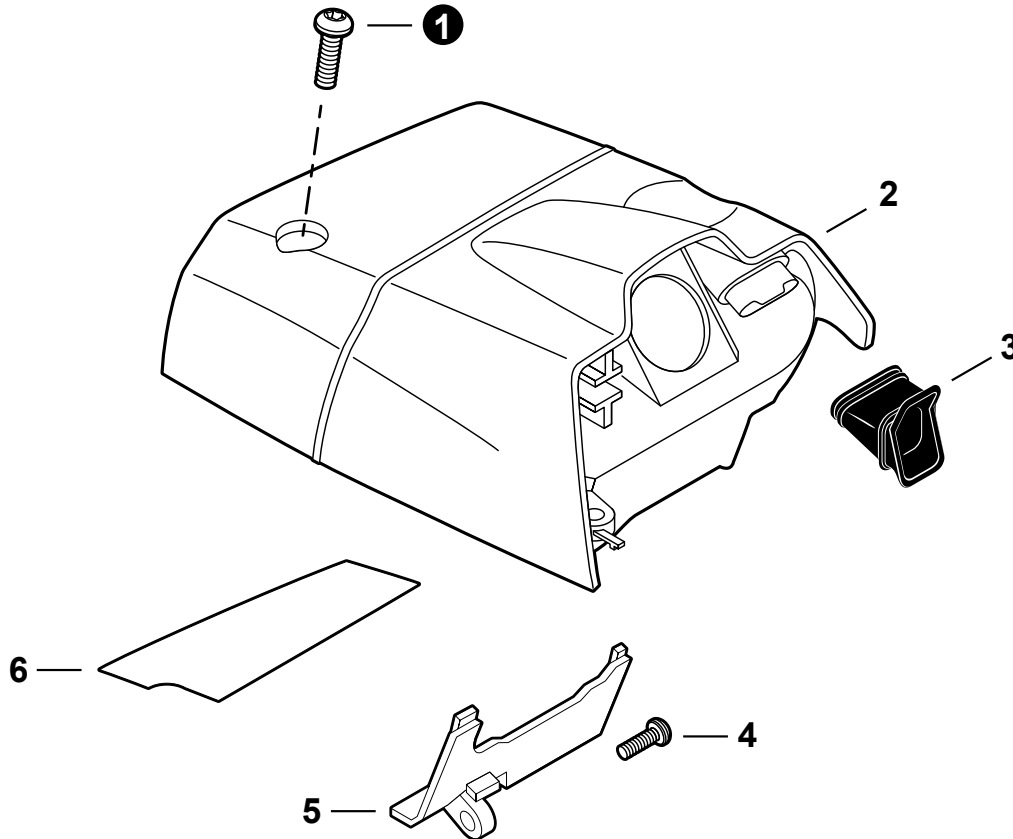

ACCESSOIRES EN OPTION

Kit d'affûtage de chaîne 99988800724

EQUIPEMENT DE SÉCURITÉ

Protection de l'ouïe 99988801520
 Système de casque protecteur 99988801500
 Jambières-tablier 91cm 99988801300
 Jambières-tablier 102cm 99988801301
 Jambières de protection 91cm 99988801302
 Jambières de protection 102cm 99988801303

NO.	PART NUMBER	QTY.	DESCRIPTION	NOM DE LA PIÈCE
1	V805000000	3	BOLT, TORX 5x16	BOULON TORX 5x16
2	A160001081	1	COVER, ENGINE	COUVERCLE DE MOTEUR
3	A239000070	1	PIPE, INTAKE	TUYAU D'ADMISSION
4	V805000000	1	BOLT, TORX 5x16	BOULON TORX 5x16
5	E106000020	1	GUIDE, AIR	GUIDAGE D'AIR
6	V341000140	1	SHIELD, HEAT 75x32x0.15	BOUCLIER THERMIQUE 75x32x0.15