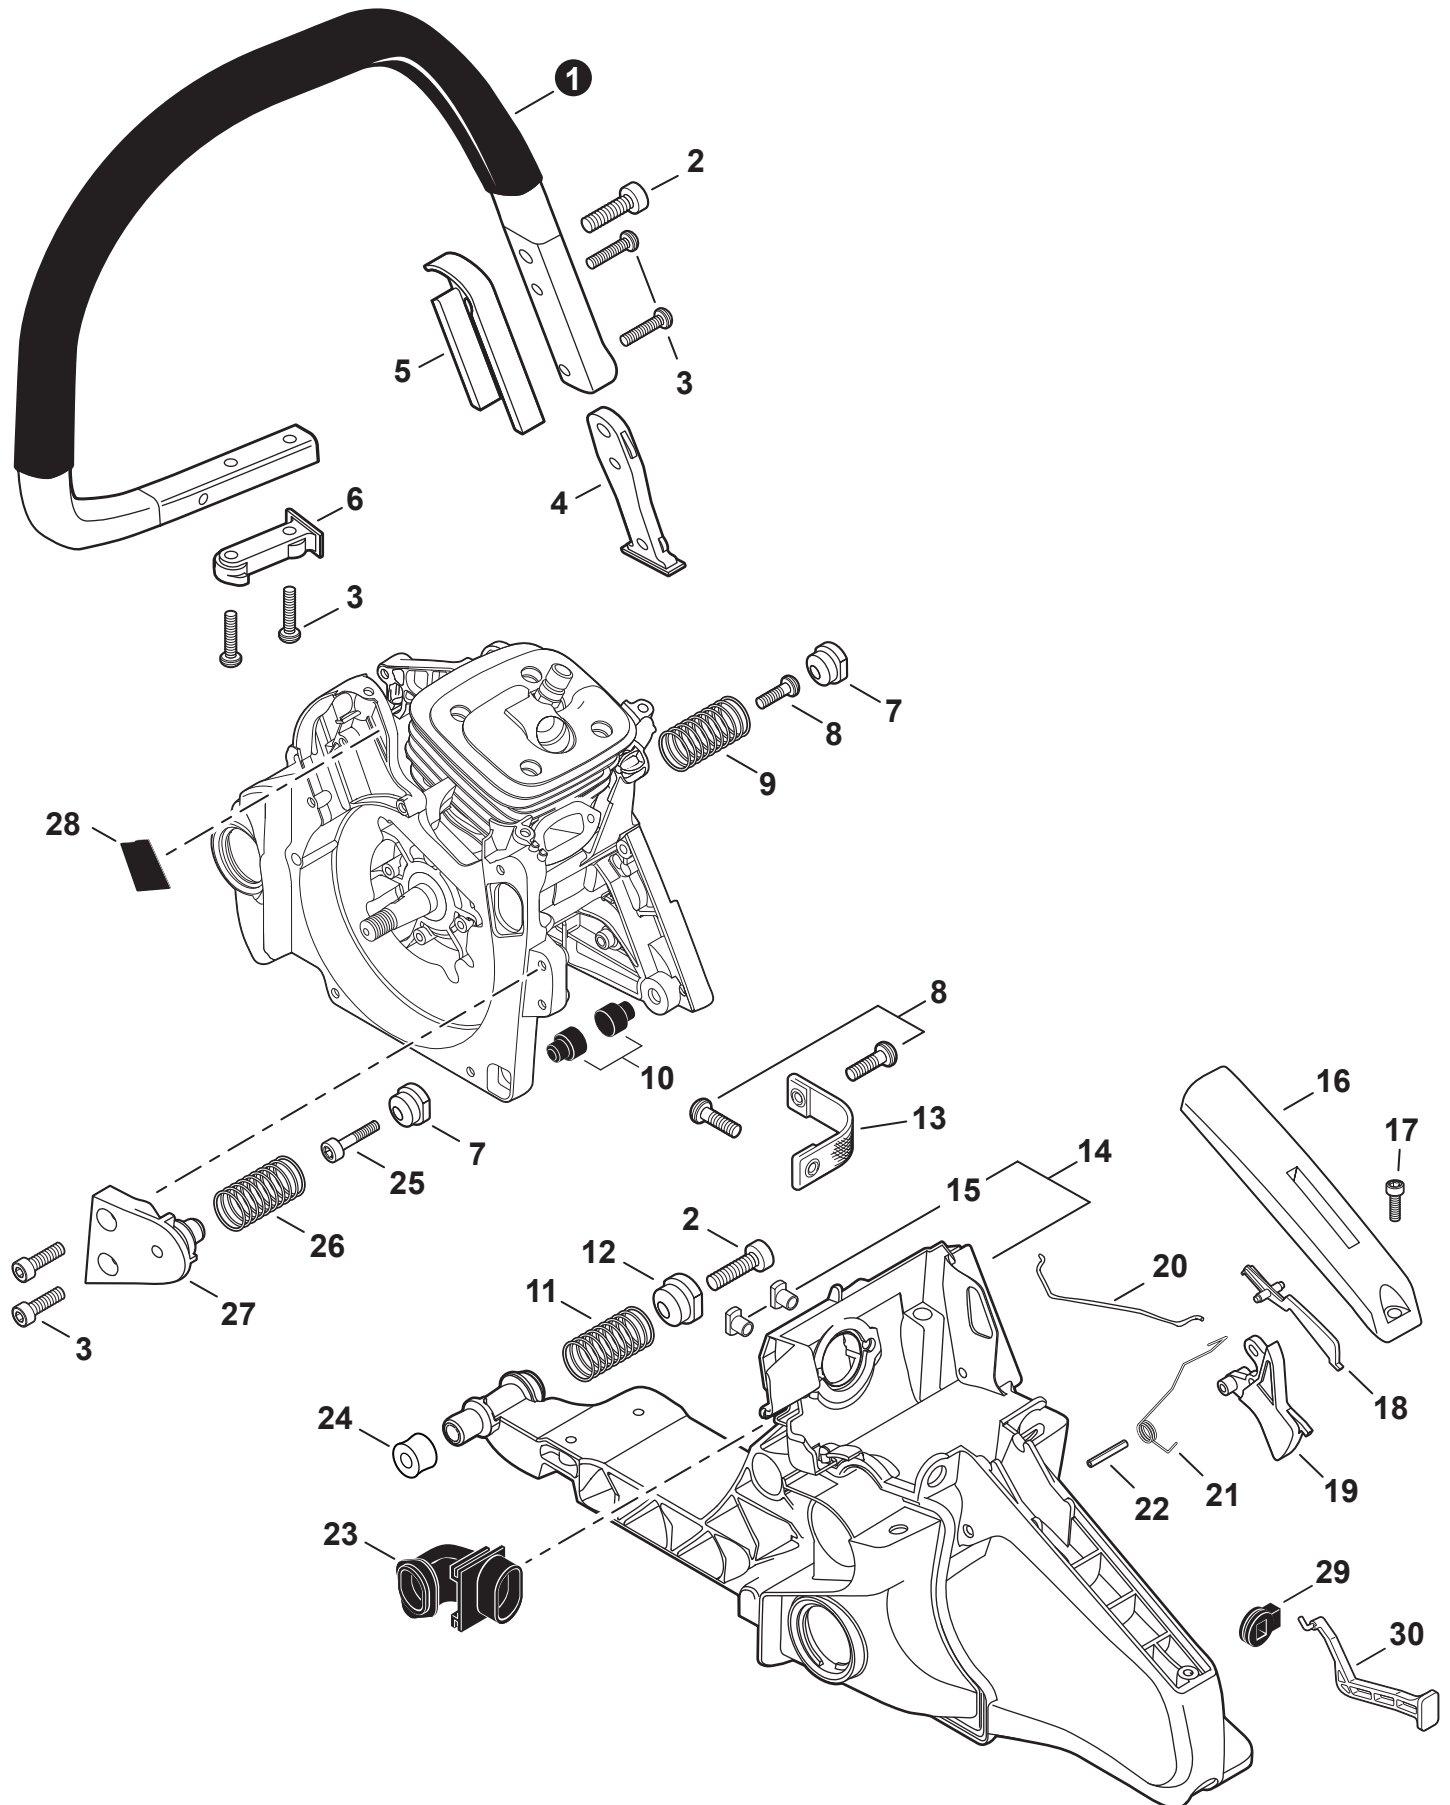

NO.	PART NUMBER	QTY.	DESCRIPTION	NOM DE LA PIÈCE
1	C400001171	1	HANDLE, FRONT	POIGNÉE AVANT
2	V806000000	2	BOLT, TORX 6x20	BOULON TORX 6x20
3	V805000010	6	BOLT, TORX 5x20	BOULON TORX 5x20
4	C405000560	1	MOUNT, HANDLE	SUPPORT DE POIGNÉE
5	V456000280	1	HOLDER, SPRING	SUPPORT DE RESSORT
6	C405000570	1	MOUNT, HANDLE	SUPPORT DE POIGNÉE
7	V456000080	2	HOLDER, SPRING 14.4	SUPPORT DE RESSORT 14.4
8	V805000000	3	BOLT, TORX 5x16	BOULON TORX 5x16
9	V450000730	1	SPRING, COMPRESSION 17x38.4x2.6	RESSORT DE COMPRESSION 17x38.4x2.6
10	V420003800	2	CUSHION	COUSSIN
11	V450000771	1	SPRING, COMPRESSION 20x40x3.3	RESSORT DE COMPRESSION 20x40x3.3
12	V456000101	1	HOLDER, SPRING 17	SUPPORT DE RESSORT 17
13	C617000362	1	STRAP, SAFETY	SANGLE DE SÉCURITÉ
14	C410001252	1	HANDLE, REAR	POIGNÉE ARRIÈRE
15	V263000450	2	+NUT M5	+ÉCROU M5
16	C411000001	1	COVER, HANDLE	COUVERCLE DE POIGNÉE
17	V804000000	1	BOLT, TORX 4x12	BOULON TORX 4x12
18	17809037930	1	LEVER, THROTTLE LOCKOUT	LEVIER GÂCHETTE DE SÉCURITÉ
19	C450000360	1	TRIGGER, THROTTLE	GÂCHETTE D'ACCÉLÉRATEUR
20	C454000170	1	ROD, THROTTLE	TIGE D'ACCÉLÉRATEUR
21	V452000260	1	SPRING, TORSION	RESSORT DE TORSION
22	90034540025	1	PIN, SPRING 4x25 SUS	GOUPILLE ÉLASTIQUE
23	A239000060	1	PIPE, AIR INTAKE	TUYAU D'ADMISSION
24	V404000210	1	CUSHION 10	COUSSIN 10
25	V805000230	1	BOLT, TORX 5x25	BOULON TORX 5x25
26	V450000760	1	SPRING, COMPRESSION 17x36.7x2.6	RESSORT DE COMPRESSION 17x36.7x2.6
27	V456000090	1	HOLDER, SPRING	SUPPORT DE RESSORT
28	V376001780	1	CUSHION	COUSSIN
29	V130000030	1	GROMMET, CHOKE	BAGUE D'ÉTRANGLEUR
30	A241000172	1	ROD, CHOKE	TIGE D'ÉTRANGLEUR