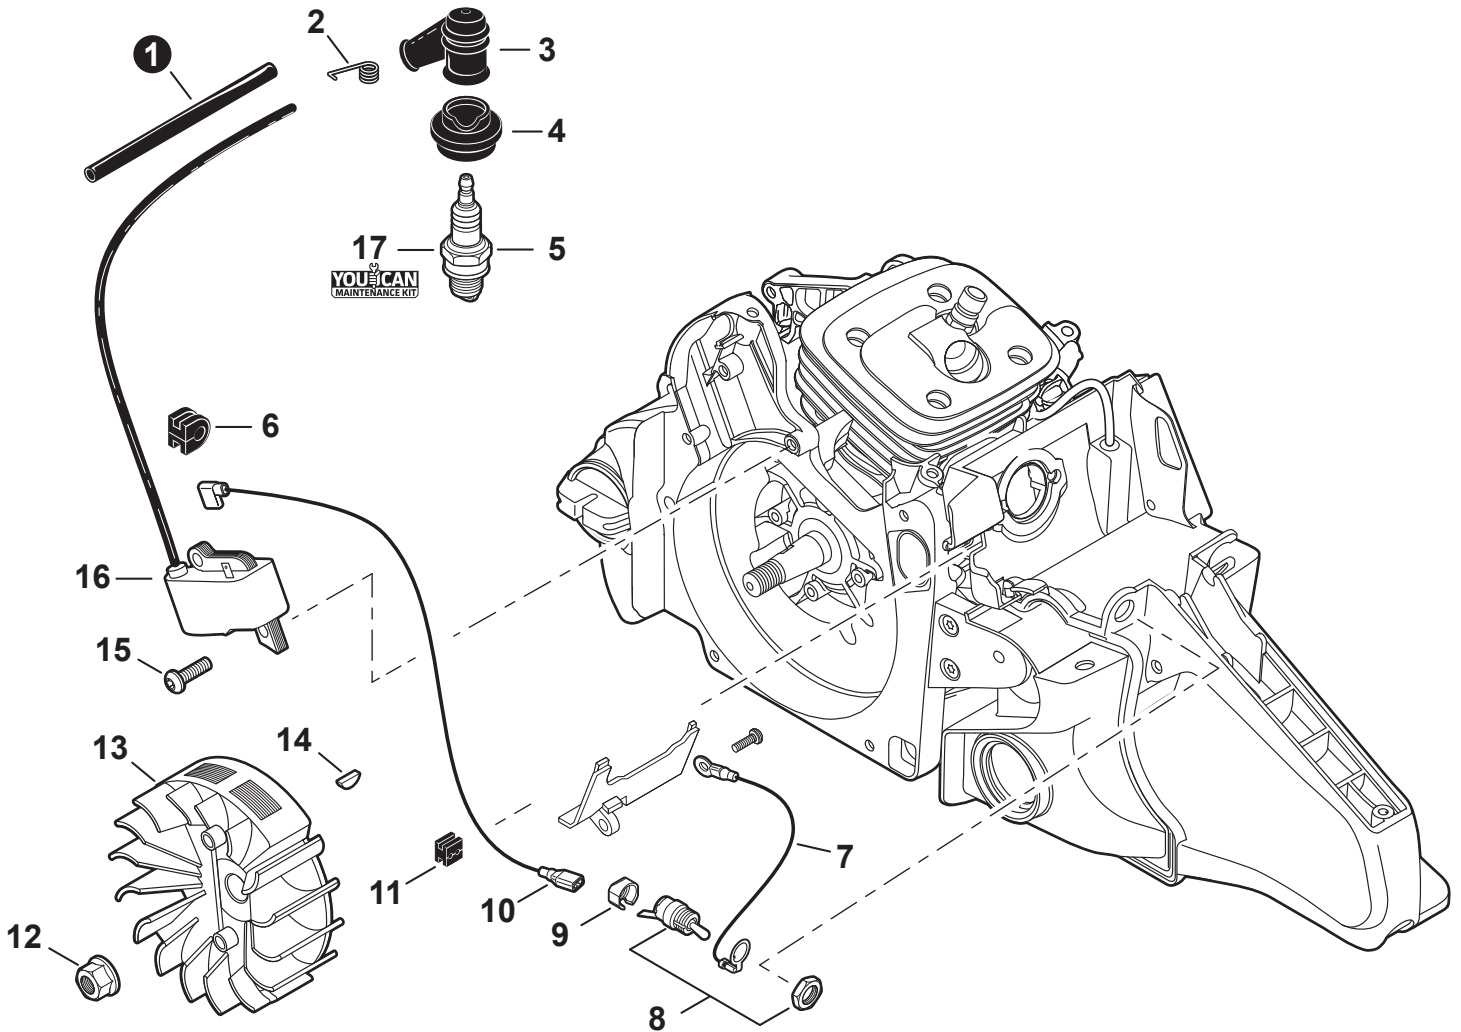

NO.	PART NUMBER	QTY.	DESCRIPTION	NOM DE LA PIÈCE
1	V475004130	1	TUBE, IGNITION COIL 6x7.2x70	TUYAU BOBINE D'ALLUMAGE 6x7.2x70
2	A426000010	1	TERMINAL, SPARK PLUG	BORNE DE BOUGIE D'ALLUMAGE
3	A427000013	1	CAP, SPARK PLUG	PROTECTEUR DE BOUGIE D'ALLUMAGE
4	A429000040	1	SEAL, SPARK PLUG	PROTECTEUR DE BOUGIE D'ALLUMAGE
5	A425000000	1	SPARK PLUG - BPMR8Y	BOUGIE D'ALLUMAGE - BPMR8Y
6	15611004920	1	GROMMET	OEILLET
7	V485001101	1	LEAD - GROUND L= 170	FIL DE TERRE L= 170
8	A440001190	1	SWITCH, ON-OFF	INTERRUPTEUR MARCHE-ARRÊT
9	A472000091	1	CAP, SWITCH	BOUCHON INTERRUPTEUR
10	V485001091	1	LEAD - IGNITION L= 280	FIL D'ALLUMAGE L= 280
11	15011404920	1	GROMMET, LEAD	PASSE-FILS
12	90051500008	1	NUT, FLANGE M8	ÉCROU
13	A409000360	1	FLYWHEEL	VOLANT
14	10014230830	1	KEY, WOODRUFF	CLAVETTE-DISQUE
15	V805000000	2	BOLT, TORX 5x16	BOULON TORX 5x16
16	A411001430	1	COIL, IGNITION	BOBINE D'ALLUMAGE
17	90167Y	1	TUNE-UP KIT - YOUCAN™	TROUSSE DE MISE AU POINT - YOUCAN™