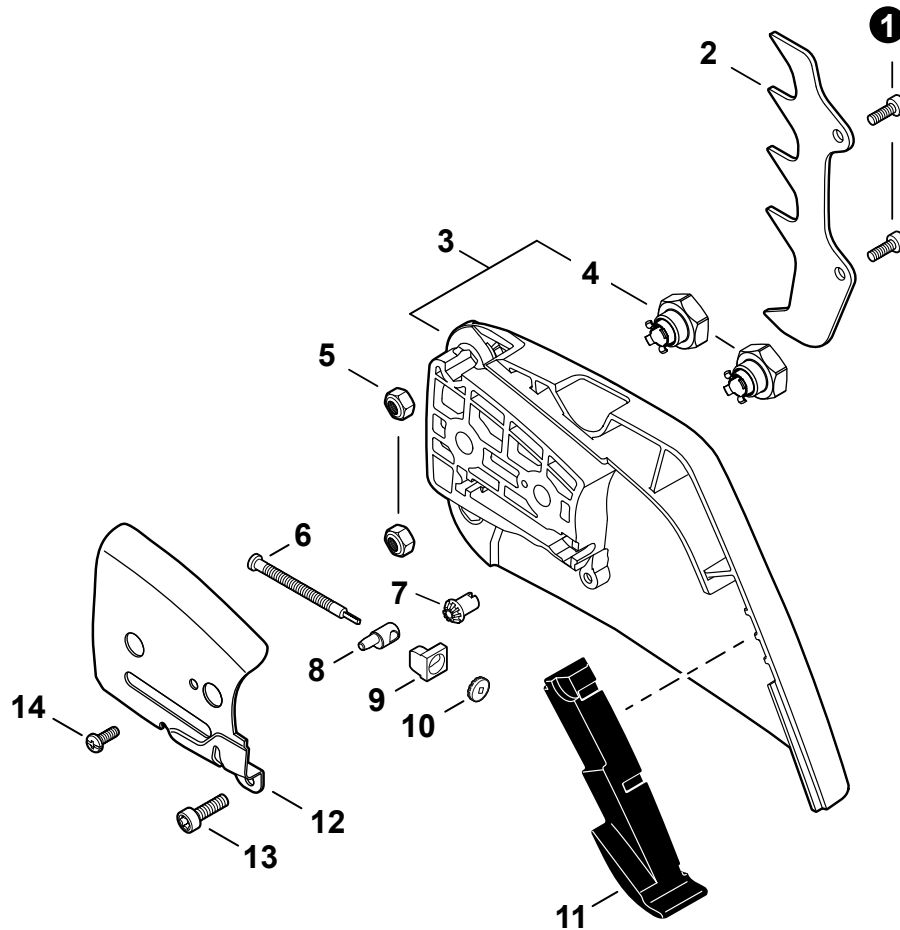

NO.	PART NUMBER	QTY.	DESCRIPTION	NOM DE LA PIÈCE
1	V805000300	2	BOLT, TORX 5x12	BOULON TORX 5x12
2	C304000300	1	SPIKE, BUMPER	GRIFFE D'ABATTAGE
3	C300001200	1	GUARD, SPROCKET	COURVERCLE DE PIGNON
4	V265000660	2	+NUT 8	+ÉCROU 8
5	90056000005	2	NUT, LOCK M5	ÉCROU D'ARRÊT M5
6	V203002140	1	SCREW, CHAIN TENSION 63 MM	VIS TENDEUR DE CHAÎNE 63 MM
7	V651001040	1	GEAR, BEVEL	ENGRENAGE CONIQUE
8	C309000160	1	TENSIONER, CHAIN	TENDEUR DE CHAÎNE
9	V355000800	1	COLLAR 8	COLLET 8
10	V651001050	1	GEAR, BEVEL	ENGRENAGE CONIQUE
11	C302000011	1	CUSHION	COUSSIN
12	C305000101	1	PLATE, GUIDE - OUTER	PLAQUE-GUIDE - EXTÉRIEUR
13	V804000000	1	BOLT, TORX 4x12	BOULON TORX 4x12
14	9132503005	1	SCREW 3x5	VIS 3x5