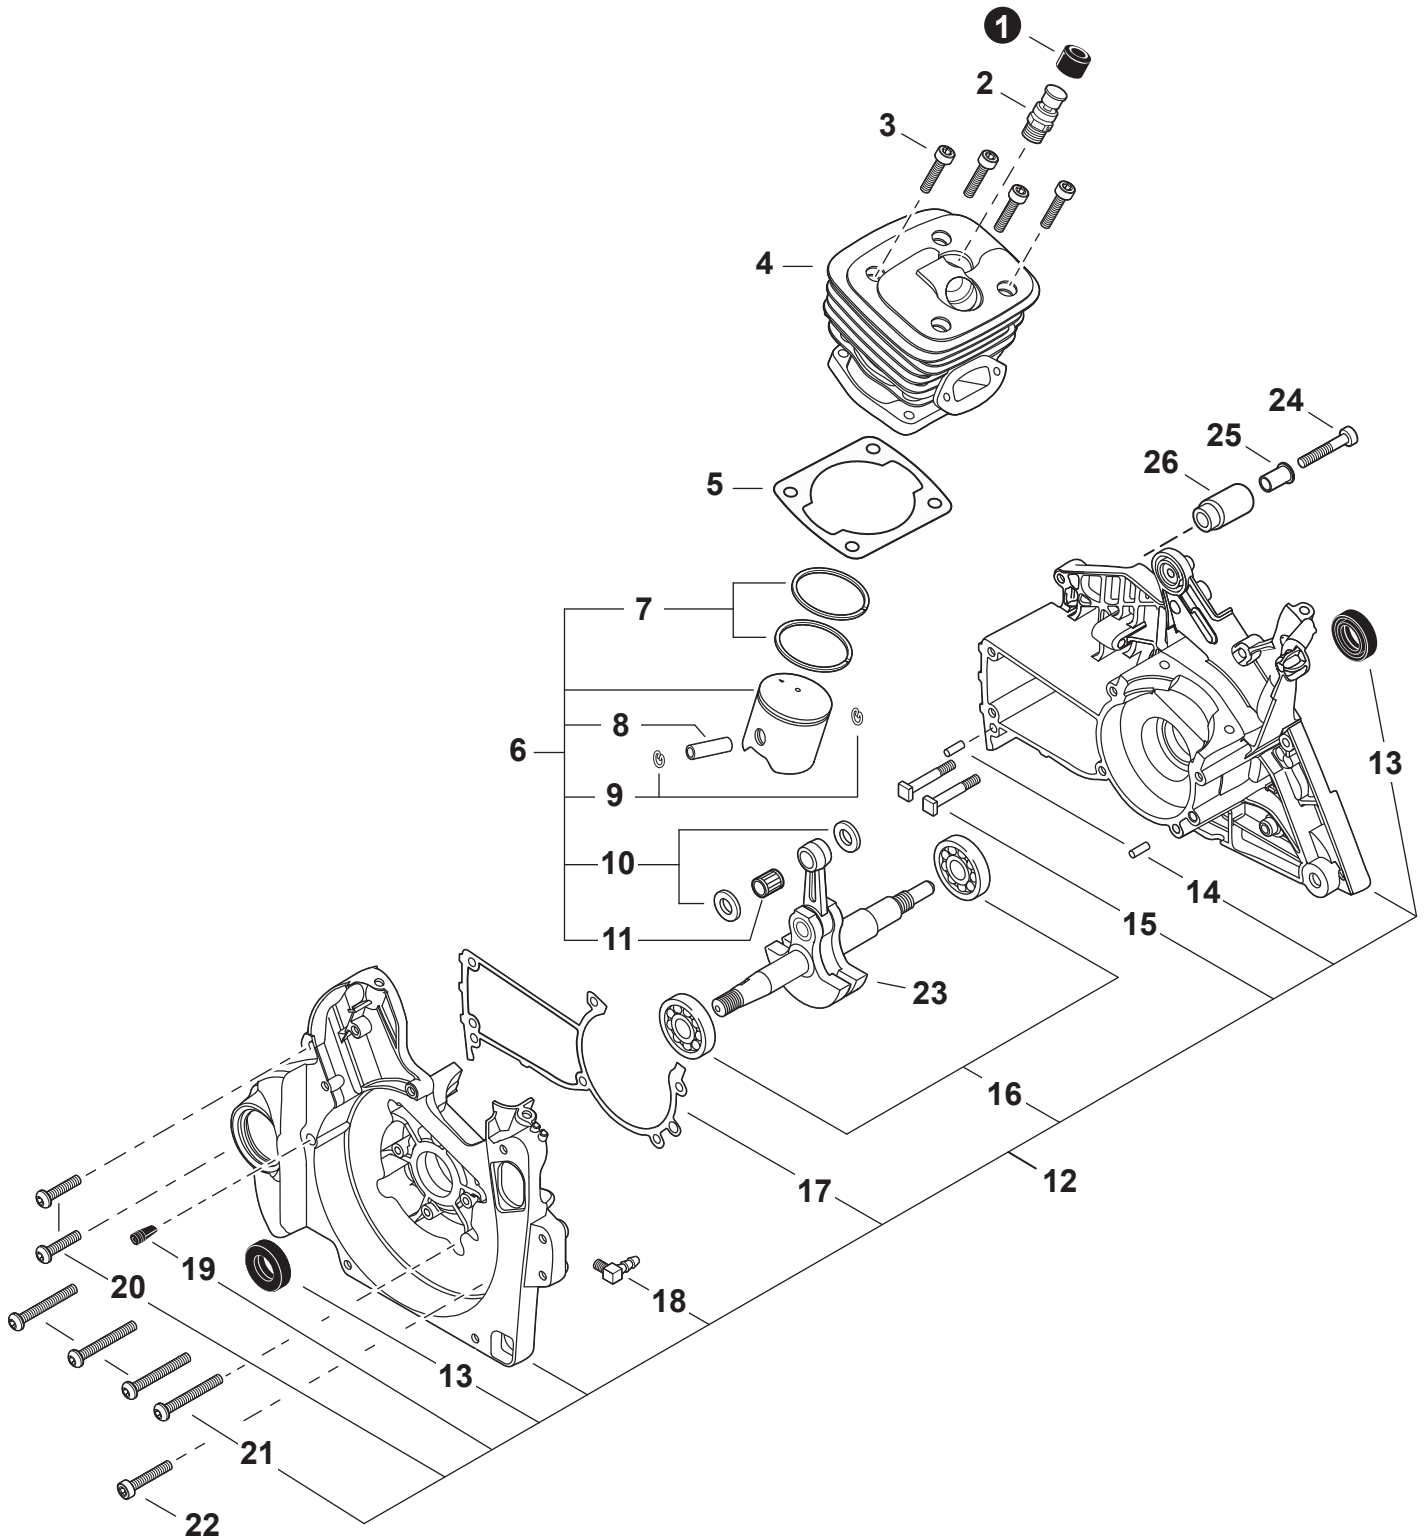

NO.	PART NUMBER	QTY.	DESCRIPTION	NOM DE LA PIÈCE
1	V805000000	3	BOLT, TORX 5x16	BOULON TORX 5x16
2	A160001081	1	COVER, ENGINE	COUVERCLE DE MOTEUR
3	A239000070	1	PIPE, INTAKE	TUYAU D'ADMISSION
4	V805000000	1	BOLT, TORX 5x16	BOULON TORX 5x16
5	E106000020	1	GUIDE, AIR	GUIDAGE D'AIR
6	V341000140	1	SHIELD, HEAT 75x32x0.15	BOUCLIER THERMIQUE 75x32x0.15

NO.	PART NUMBER	QTY.	DESCRIPTION	NOM DE LA PIÈCE
1	V141000090	1	COVER, DUST	COUVERCLE PARE-POUSSIÈRE
2	A014000110	1	VALVE ASSY, DECOMPRESSION	VALVE DE DÉCOMPRESSION COMPLET
3	V805000220	4	BOLT, TORX 5x25	BOULON TORX 5x25
4	A130002160	1	CYLINDER	CYLINDRE
5	V100000270	1	GASKET, CYLINDER	JOINT CYLINDRE
6	P021043991	1	PISTON KIT	KIT DE PISTON
7	A101000210	2	+RING, PISTON	+SEGMENT DE PISTON
8	V609000010	1	+PIN, PISTON	+AXE DE PISTON
9	V580000030	2	+RING, SNAP 11	+ANNEAU ÉLASTIQUE 11
10	V308000040	2	+WASHER, THRUST	+RONDELLE DE BUTÉE
11	V556000000	1	+BEARING, NEEDLE 11	+ROULEMENT À AIGUILLES 11
12	P200000960	1	CRANKCASE KIT	KIT DE CARTER DE MOTEUR
13	V508000100	2	+SEAL, OIL 15	+JOINT D'HUILE 15
14	90033050100	2	+PIN, LOCATING 5x10	+GOUPILLE DE POSITIONNEMENT 5x10
15	43301119831	2	+STUD, GUIDE BAR 8	+BOULON DE GOUJON DE GUIDE-CHAÎNE 8
16	9403646202	2	+BEARING, BALL 6202	+ROULEMENT À BILLES 6202
17	V102000060	1	+GASKET, CRANKCASE	+JOINT CARTER DE MOTEUR
18	43723914730	1	+CONNECTOR, PIPE	+CONNEXION DE TUYAU
19	V805000160	4	+BOLT, TORX 5x20	+BOULON TORX 5x20
20	V805000010	2	+BOLT, TORX 5x20	+BOULON TORX 5x20
21	43611413930	1	+VENT ASSY	+ÉVENT COMPLET
22	V805000020	4	+BOLT, TORX 5x35	+BOULON TORX 5x35
23	V805000170	1	BOLT, TORX 5x25	BOULON TORX 5x25
24	A011001270	1	CRANKSHAFT ASSY	VILEBREQUIN COMPLET
25	V805000020	1	BOLT, TORX 5x35	BOULON TORX 5x35
26	V353000120	1	COLLAR 5	COLLET 5
27	C310000030	1	CATCHER, CHAIN	ATTRAPE-CHAÎNE