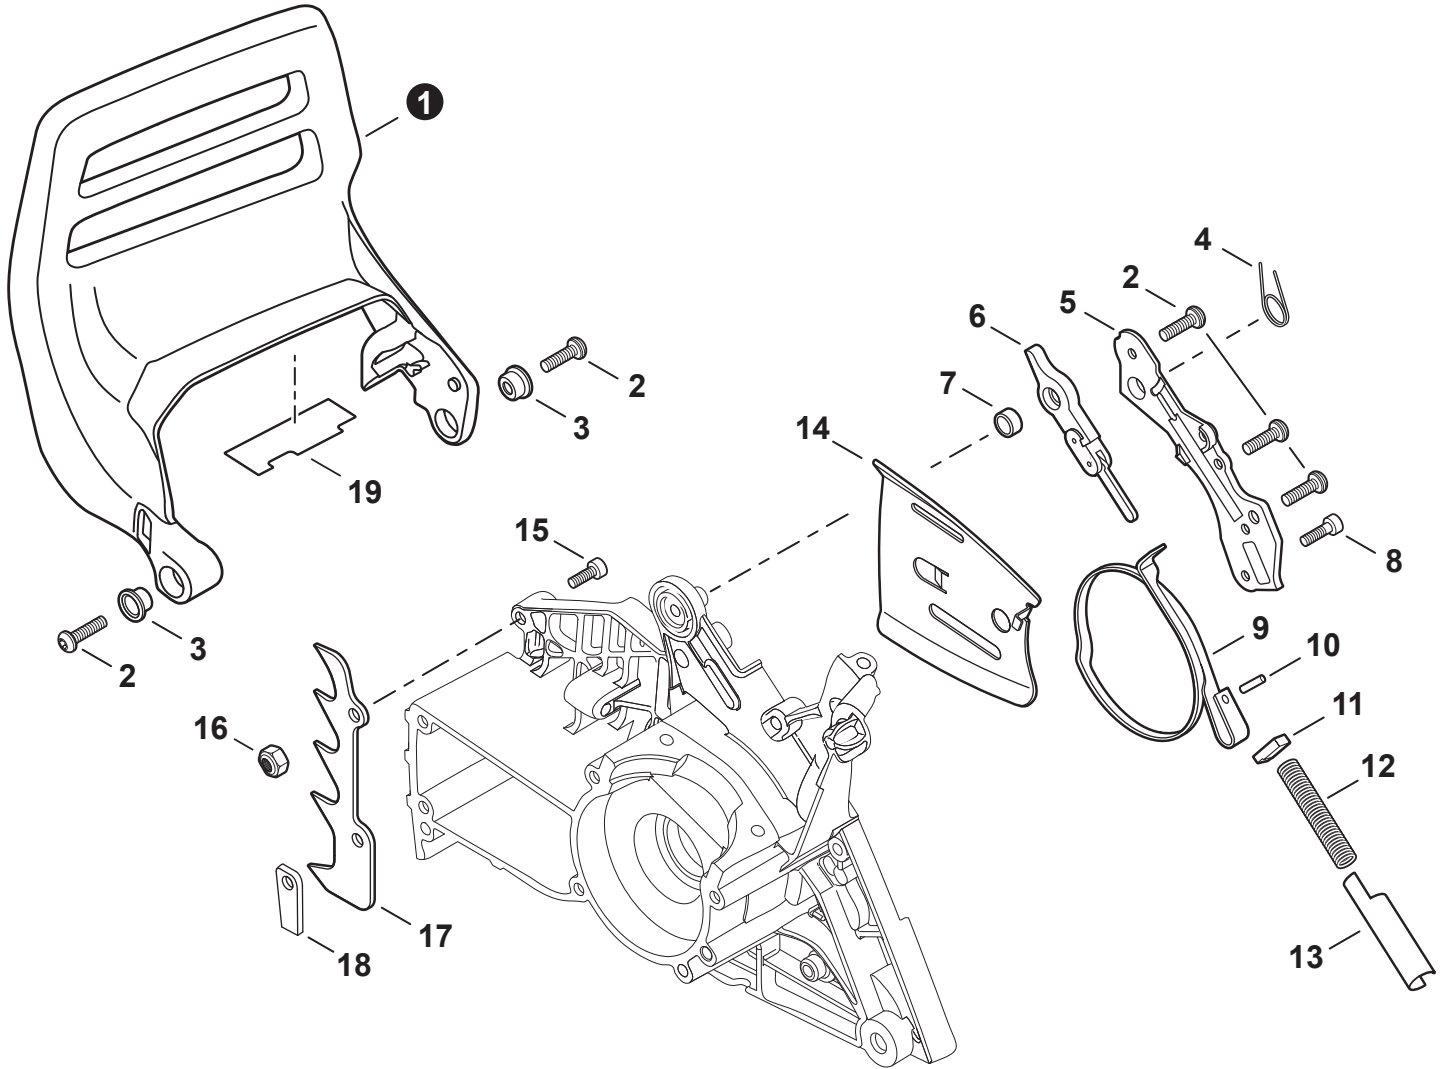

NO.	PART NUMBER	QTY.	DESCRIPTION	NOM DE LA PIÈCE
1	C320000182	1	LEVER, BRAKE	LEVIER DE FREIN
2	V805000000	5	BOLT, TORX 5x16	BOULON TORX 5x16
3	V356000440	2	COLLAR 11.2x16.2xT0.6	COLLET 11.2x16.2xT0.6
4	V452000400	1	SPRING, TORSION	RESSORT DE TORSION
5	C345000283	1	COVER, BRAKE	COUVERCLE DE FREIN
6	C334000111	1	CONNECTOR, BRAKE	CONNEXION DE FREIN
7	V356000470	1	SPACER 12x10xT: 1.0	ENTRETOISE 12x10xT: 1.0
8	V804000000	1	BOLT, TORX 4x12	BOULON TORX 4x12
9	C328000121	1	BAND, BRAKE	BANDE DE FREIN
10	9305030098	1	PIN, SPRING 3x9.8	GOUPILLE ÉLASTIQUE 3x9.8
11	V376000450	1	GUIDE	GUIDE
12	V450000740	1	SPRING, COMPRESSION 12x70.5	RESSORT DE COMPRESSION 12x70.5
13	C603000220	1	PLATE, SIDE	PLAQUE LATÉRALE
14	C305000111	1	PLATE, GUIDE - INNER	PLAQUE-GUIDE - INTÉRIEURE
15	V805000250	2	BOLT, TORX 5x16	BOULON TORX 5x16
16	90056000005	1	NUT, LOCK M5	ÉCROU D'ARRÊT M5
17	C304000290	1	SPIKE, BUMPER	GRIFFE D'ABATTAGE
18	V376001890	1	SPACER	ENTRETOISE
19	V341000131	1	SHIELD, HEAT 75x27x0.15	BOUCLIER THERMIQUE 75x27x0.15