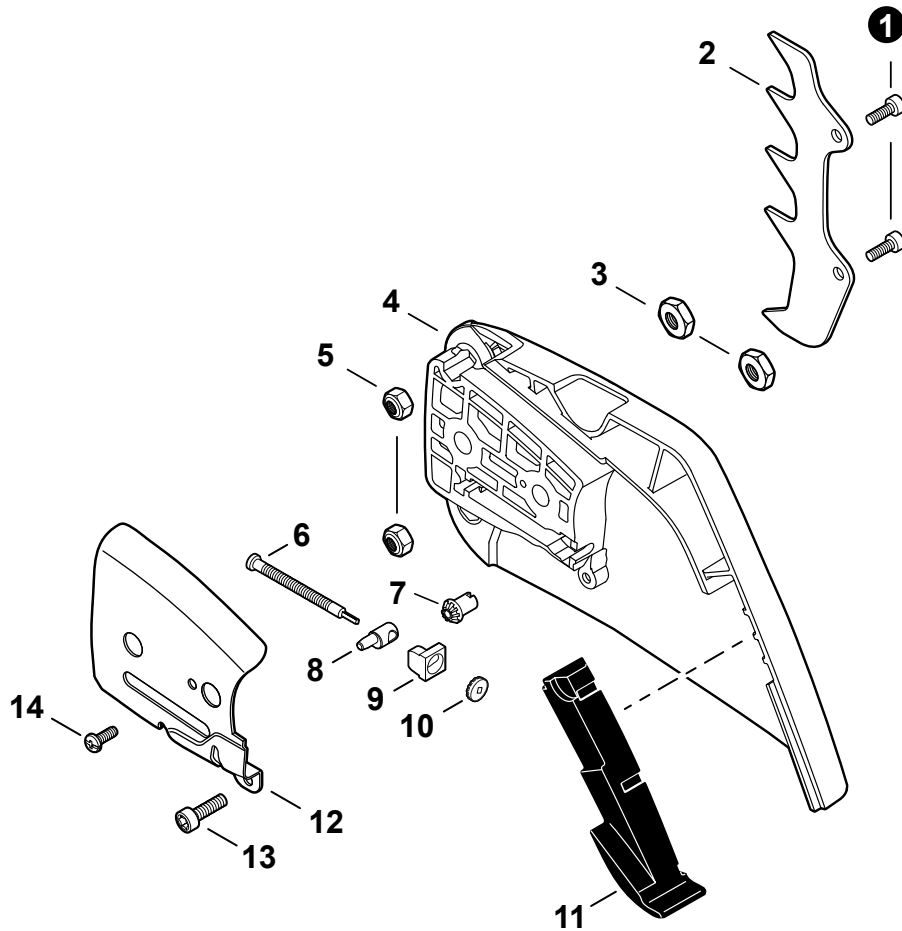

NO.	PART NUMBER	QTY.	DESCRIPTION	NOM DE LA PIÈCE
1	V471003861	1	PIPE, FUEL 3x6x135	TUYAU DE CARBURANT 3x6x135
2	V186000500	1	CONNECTOR, PIPE	CONNEXION DE TUYAU
3	13211501462	2	GROMMET	OEILLET
4	V471000601	1	PIPE, FUEL 3x5x120 BLACK	TUYAU DE CARBURANT 3x5x120 NOIR
5	13011030831	1	PIPE, IMPULSE 3x6(8)x160	TUYAU D'IMPULSIONS 3x6(8)x160
6	13130056431	1	VENT ASSY	ÉVENT COMPLET
7	A359000001	1	GROMMET, VENT	RONDELLE DE CLAPET
8	A413000190	1	BOOT	BOTTE
9	V490001240	1	CLIP 6	ATTACHE 6
10	A369000460	1	FILTER, FUEL	FILTRE À CARBURANT
11	P100004891	1	CAP ASSY, FUEL	ASSEMBLAGE DU BOUCHON DE CARBURANT
12	V581000600	1	+O-RING 29	+JOINT TORIQUE 29
13	A365000050	1	+CONNECTOR, CAP L= 60 MM	+CONNEXION DU BOUCHON L= 60 MM
14	90167Y	1	TUNE-UP KIT - YOUCAN™	TROUSSE DE MISE AU POINT - YOUCAN™

NO.	PART NUMBER	QTY.	DESCRIPTION	NOM DE LA PIÈCE
1	V805000300	2	BOLT, TORX 5x12	BOULON TORX 5x12
2	C304000300	1	SPIKE, BUMPER	GRIFFE D'ABATTAGE
3	V265000250	2	NUT 8	ÉCROU 8
4	C300000991	1	GUARD, SPROCKET	COURVERCLE DE PIGNON
5	90056000005	2	NUT, LOCK M5	ÉCROU D'ARRÊT M5
6	V203002140	1	SCREW, CHAIN TENSION 63 MM	VIS TENDEUR DE CHAÎNE 63 MM
7	V651001040	1	GEAR, BEVEL	ENGRENAGE CONIQUE
8	C309000160	1	TENSIONER, CHAIN	TENDEUR DE CHAÎNE
9	V355000800	1	COLLAR 8	COLLET 8
10	V651001050	1	GEAR, BEVEL	ENGRENAGE CONIQUE
11	C302000011	1	CUSHION	COUSSIN
12	C305000101	1	PLATE, GUIDE - OUTER	PLAQUE-GUIDE - EXTÉRIEUR
13	V804000000	1	BOLT, TORX 4x12	BOULON TORX 4x12
14	9132503005	1	SCREW 3x5	VIS 3x5