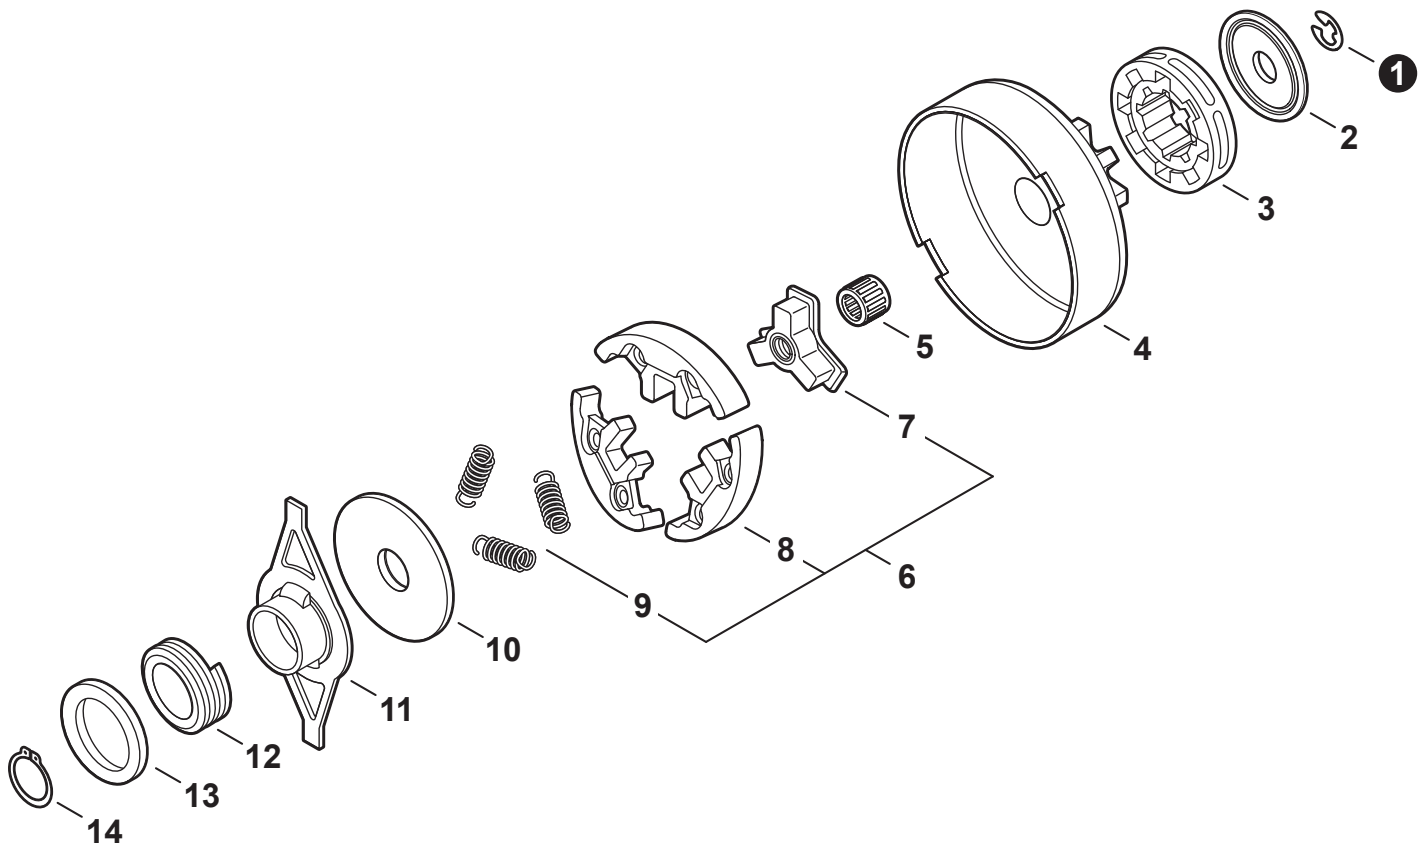

NO.	PART NUMBER	QTY.	DESCRIPTION	NOM DE LA PIÈCE
1	V583000440	1	E-RING 8.1	BAGUE EN E 8.1
2	V307000520	1	WASHER 10	RONDELLE 10
3	682100	1	SPROCKET, RIM 3/8"x7T	PIGNON À FLASQUES 3/8"x7T
4	A556001610	1	DRUM, CLUTCH	TAMBOUR D'EMBRAYAGE
5	V555000010	1	BEARING, NEEDLE 10	ROULEMENT À AIGUILLES 10
6	A056000221	1	CLUTCH ASSY	BLOC D'EMBRAYAGE
7	A552000110	1	+HUB, CLUTCH	+MOYEU D'EMBRAYAGE
8	P021007051	1	+CLUTCH SHOE SET (3PCS)	+SET SABOT, EMBRAYAGE (3 JEU)
9	V451000500	3	+SPRING, TENSION	+RESSORT DE TENSION
10	A551000110	1	PLATE, CLUTCH	PLAQUE D'EMBRAYAGE
11	V358000090	1	COLLAR 15x19x73	COLLET 15x19x73
12	V652000050	1	GEAR, WORM	ENGRENAGE À VIS SANS FIN
13	V311000090	1	WASHER 15.5x22.5x0.5	RONDELLE 15.5x22.5x0.5
14	90070100015	1	RING, RETAINING 15	ANNEAU DE RETENUE 15