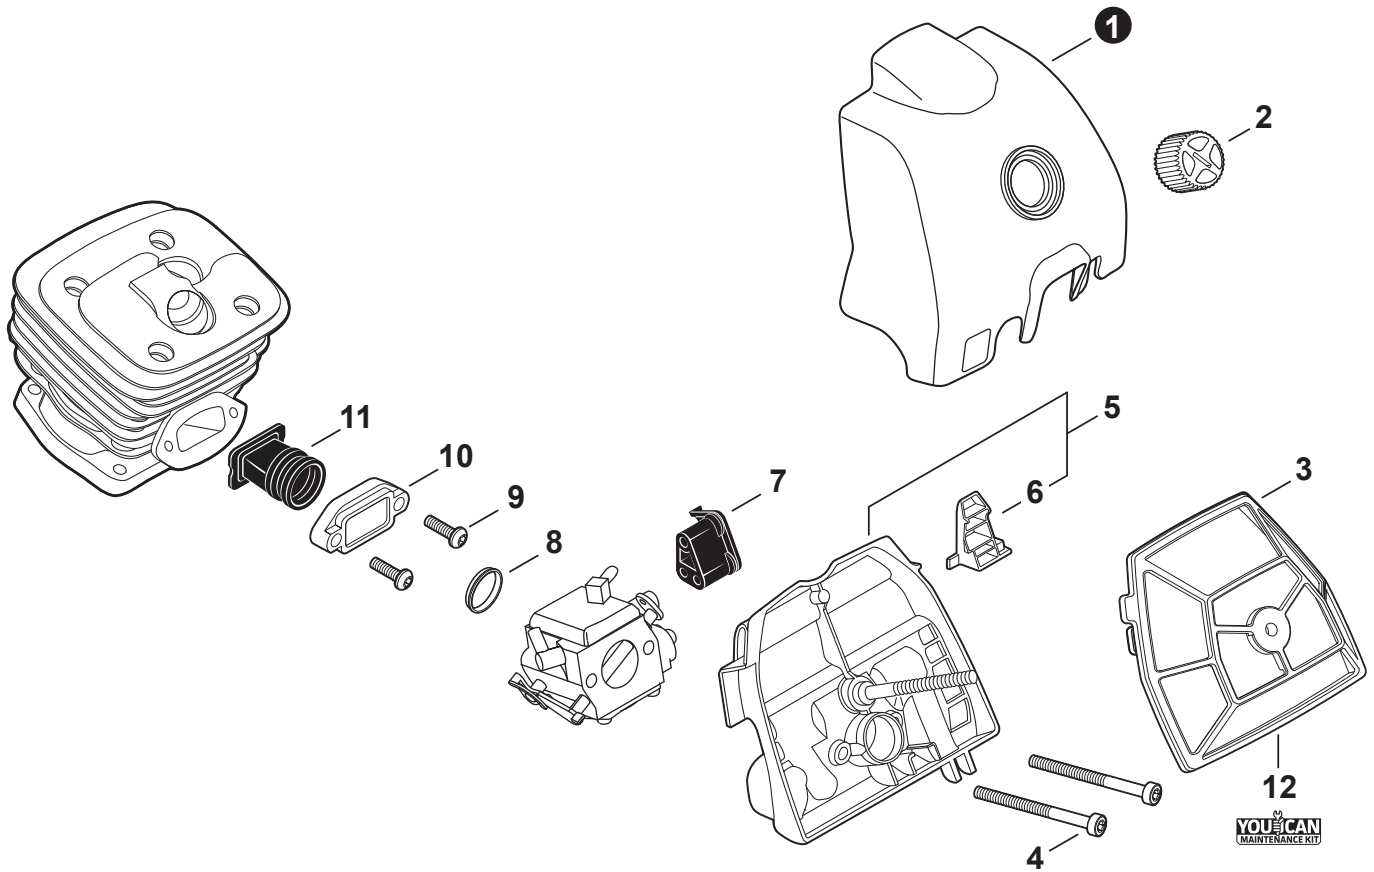

NO.	PART NUMBER	QTY.	DESCRIPTION	NOM DE LA PIÈCE
1	A232000472	1	COVER, AIR FILTER	COUVERCLE DU FILTRE D'AIR
2	A235000201	1	KNOB, AIR FILTER COVER	BOUTON DE COUVERCLE DU FILTRE
3	P021016372	1	FILTER ASSY, AIR	FILTRE D'AIR COMPLET
4	V805000080	2	BOLT, TORX 5x50	BOULON TORX 5x50
5	P021016023	1	CASE, AIR FILTER	BOÎTIER DE FILTRE D'AIR
6	A219000000	1	+SHUTTER, AIR	+VOLET D'AIR
7	V131000020	1	GROMMET, NEEDLE	ANNEAU D'AIGUILLE
8	V360000060	1	COLLAR 18.6x20.4x4	COLLET 18.6x20.4x4
9	V805000000	2	BOLT, TORX 5x16	BOULON TORX 5x16
10	A206000010	1	HOLDER, BELLOWS	SUPPORT DE SOUFFLET
11	A202000081	1	BELLOWS, INTAKE	SOUFFLET D'ADMISSION
12	90167Y	1	TUNE-UP KIT - YOUCAN™	TROUSSE DE MISE AU POINT - YOUCAN™