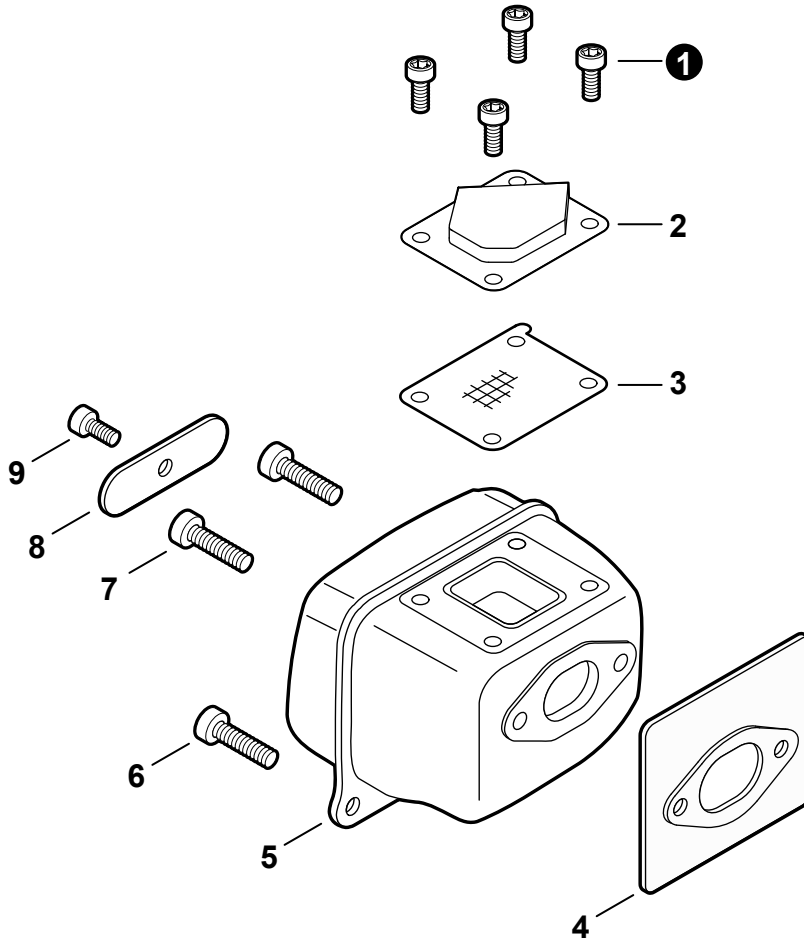

NO.	PART NUMBER	QTY.	DESCRIPTION	NOM DE LA PIÈCE
1	V804000030	4	BOLT, TORX 4x8	BOULON TORX 4x8
2	A031000040	1	GUIDE, EXHAUST	GUIDE D'ÉCHAPPEMENT
3	A310000100	1	SCREEN, SPARK ARRESTER	PARE-ÉTINCELLES
4	V104002150	1	GASKET, EXHAUST	JOINT D'ÉCHAPPEMENT
5	A300001811	1	MUFFLER	SILENCIEUX
6	V855000010	2	BOLT, TORX 5x25	BOULON TORX 5x25
7	V805000210	2	BOLT, TORX 5x20	BOULON TORX 5x20
8	A301000030	1	PLATE, MUFFLER	PLAQUE DU SILENCIEUX
9	V804000030	1	BOLT, TORX 4x8	BOULON TORX 4x8