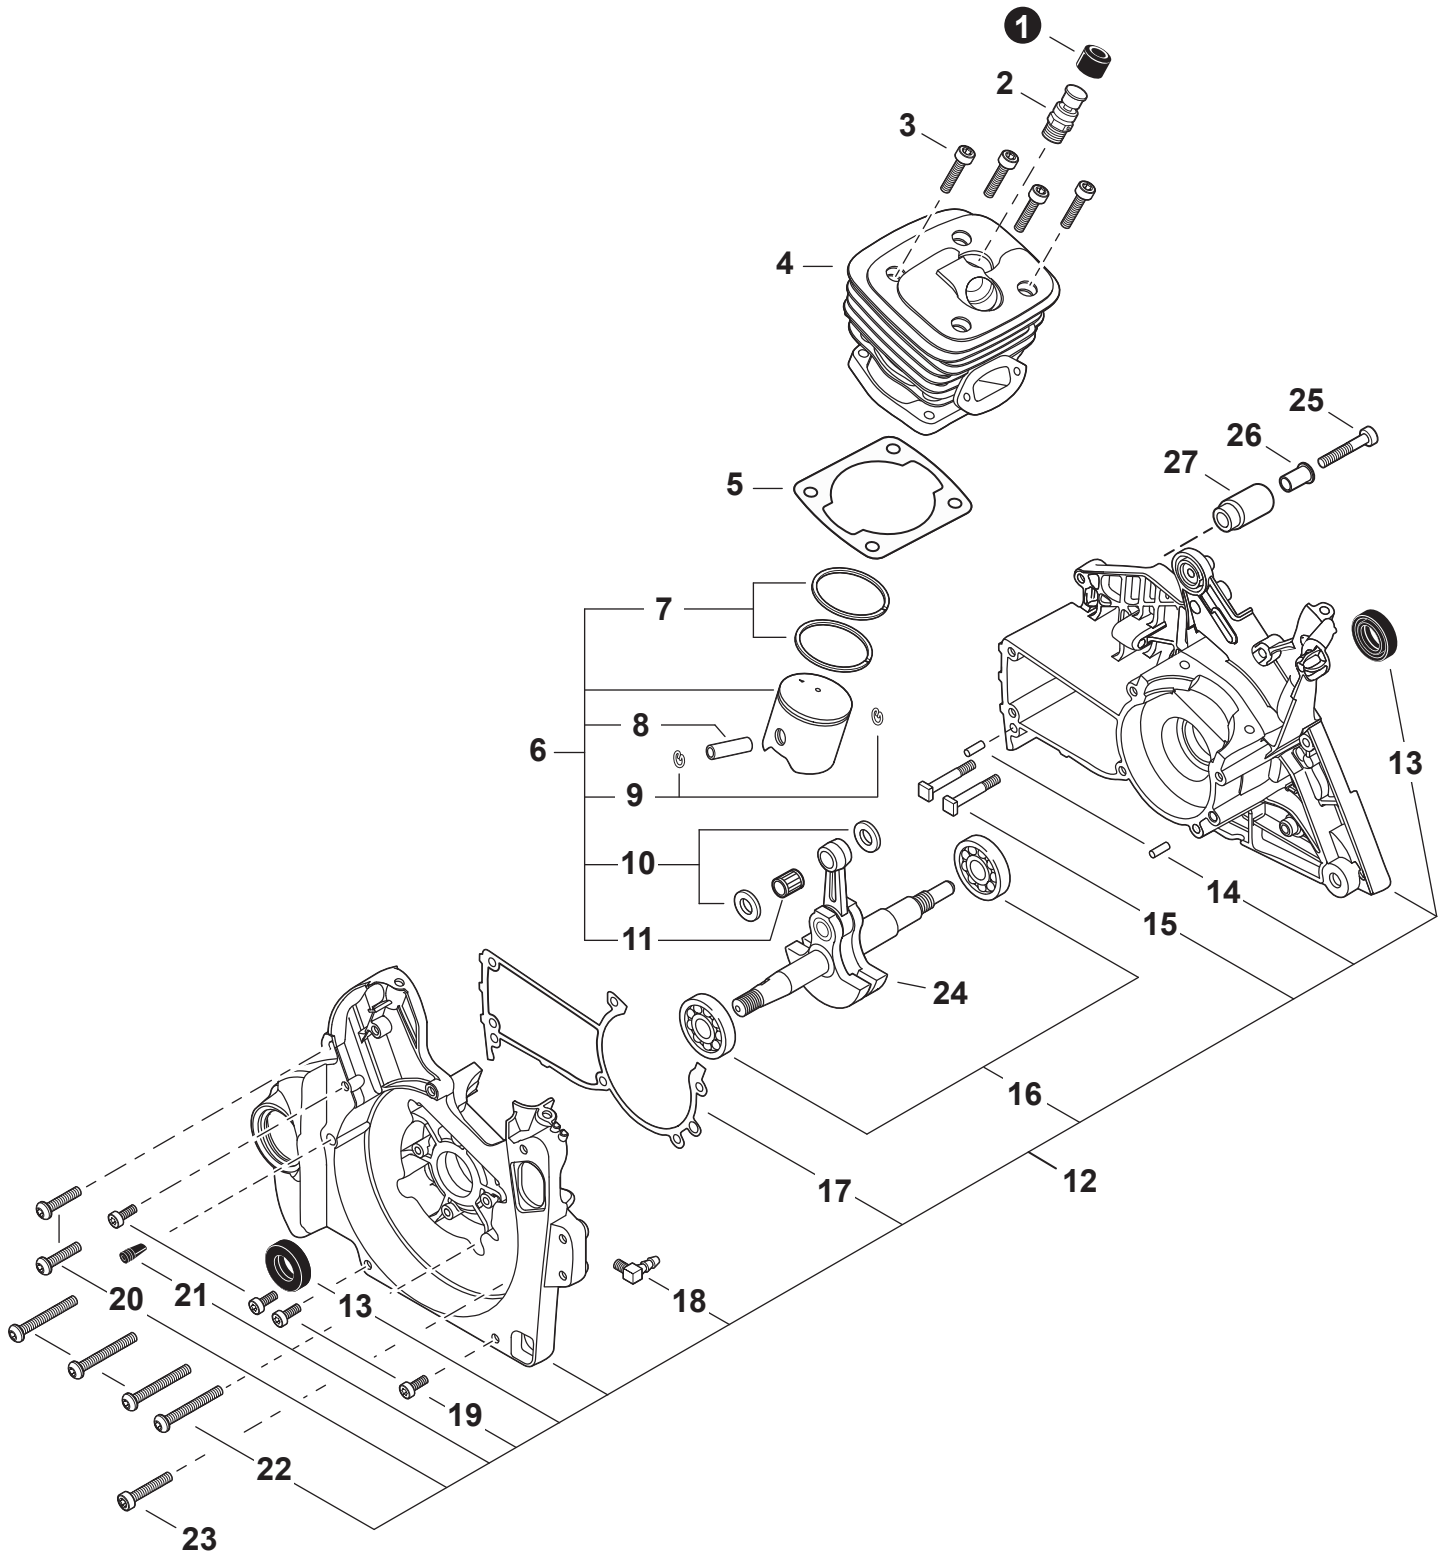

NO.	PART NUMBER	QTY.	DESCRIPTION	NOM DE LA PIÈCE
1	V805000000	3	BOLT, TORX 5x16	BOULON TORX 5x16
2	A160001081	1	COVER, ENGINE	COUVERCLE DE MOTEUR
3	A239000070	1	PIPE, INTAKE	TUYAU D'ADMISSION
4	V805000000	1	BOLT, TORX 5x16	BOULON TORX 5x16
5	E106000020	1	GUIDE, AIR	GUIDAGE D'AIR
6	V341000140	1	SHIELD, HEAT 75x32x0.15	BOUCLIER THERMIQUE 75x32x0.15

NO.	PART NUMBER	QTY.	DESCRIPTION	NOM DE LA PIÈCE
1	V141000090	1	COVER, DUST	COUVERCLE PARE-POUSSIÈRE
2	A014000110	1	VALVE ASSY, DECOMPRESSION	VALVE DE DÉCOMPRESSION COMPLET
3	V805000220	4	BOLT, TORX 5x25	BOULON TORX 5x25
4	A130002160	1	CYLINDER	CYLINDRE
5	V100000270	1	GASKET, CYLINDER	JOINT CYLINDRE
6	P021043991	1	PISTON KIT	KIT DE PISTON
7	A101000210	2	+RING, PISTON	+SEGMENT DE PISTON
8	V609000010	1	+PIN, PISTON	+AXE DE PISTON
9	V580000030	2	+RING, SNAP 11	+ANNEAU ÉLASTIQUE 11
10	V308000040	2	+WASHER, THRUST	+RONDELLE DE BUTÉE
11	V556000000	1	+BEARING, NEEDLE 11	+ROULEMENT À AIGUILLES 11
12	P200000960	1	CRANKCASE KIT	KIT DE CARTER DE MOTEUR
13	V508000100	2	+SEAL, OIL 15	+JOINT D'HUILE 15
14	90033050100	2	+PIN, LOCATING 5x10	+GOUPILLE DE POSITIONNEMENT 5x10
15	43301119831	2	+STUD, GUIDE BAR 8	+BOULON DE GOUJON DE GUIDE-CHAÎNE 8
16	9403646202	2	+BEARING, BALL 6202	+ROULEMENT À BILLES 6202
17	V102000060	1	+GASKET, CRANKCASE	+JOINT CARTER DE MOTEUR
18	43723914730	1	+CONNECTOR, PIPE	+CONNEXION DE TUYAU
19	V805000160	4	+BOLT, TORX 5x20	+BOULON TORX 5x20
20	V805000010	2	+BOLT, TORX 5x20	+BOULON TORX 5x20
21	43611413930	1	+VENT ASSY	+ÉVENT COMPLET
22	V805000020	4	+BOLT, TORX 5x35	+BOULON TORX 5x35
23	V805000170	1	BOLT, TORX 5x25	BOULON TORX 5x25
24	A011001270	1	CRANKSHAFT ASSY	VILEBREQUIN COMPLET
25	V805000020	1	BOLT, TORX 5x35	BOULON TORX 5x35
26	V353000120	1	COLLAR 5	COLLET 5
27	C310000030	1	CATCHER, CHAIN	ATTRAPE-CHAÎNE