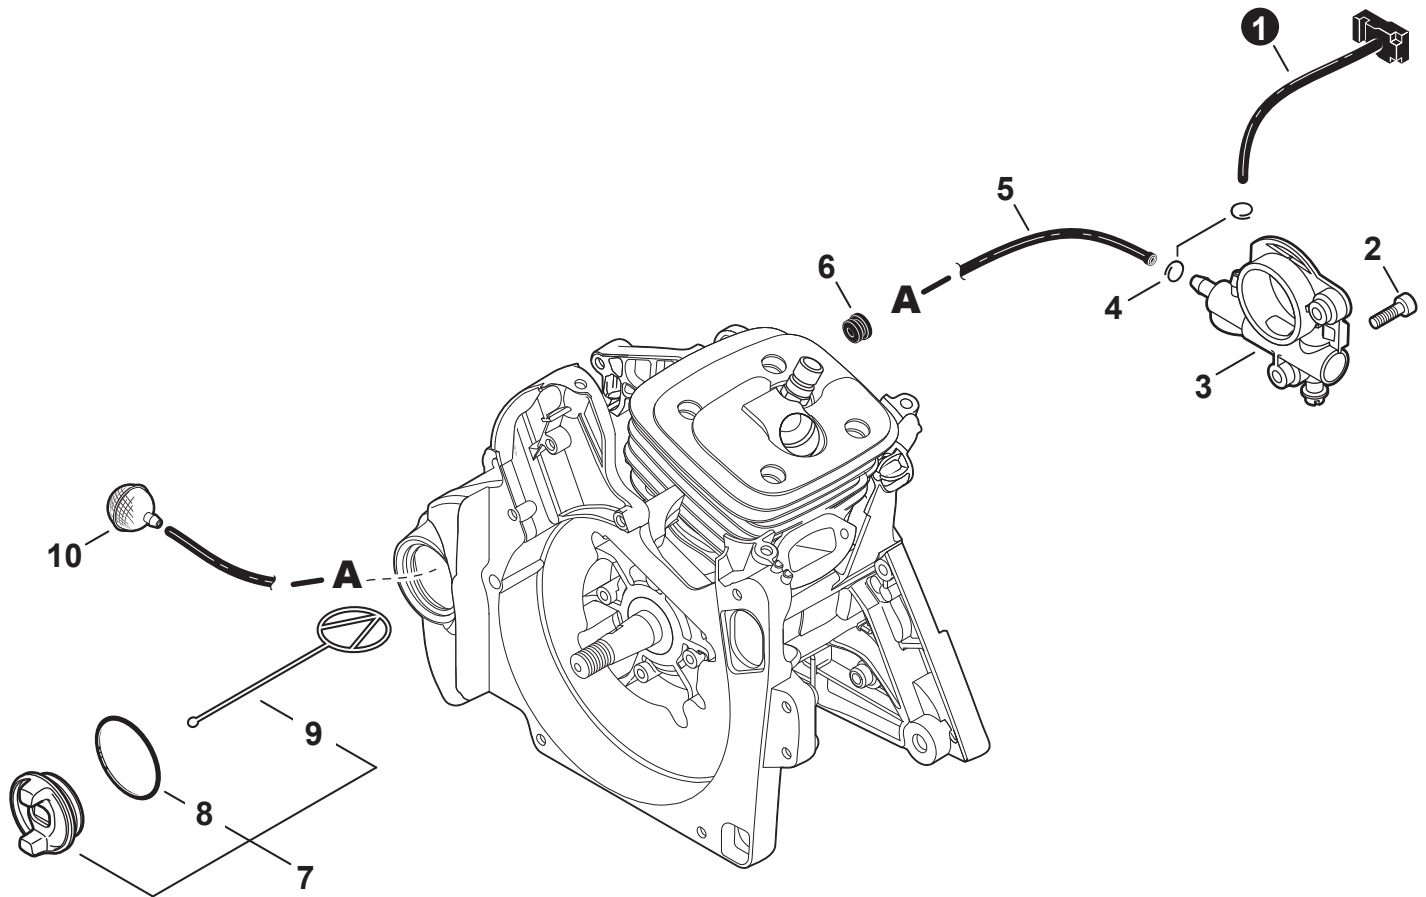

NO.	PART NUMBER	QTY.	DESCRIPTION	NOM DE LA PIÈCE
1	V470000831	1	PIPE, OIL	TUYAU À HUILE
2	V804000000	2	BOLT, TORX 4x12	BOULON TORX 4x12
3	C022000053	1	AUTO-OILER ASSY	GRAISSEUR AUTOMATIQUE COMPLET
4	V490001240	2	CLIP 6	ATTACHE 6
5	43721030831	1	PIPE, FUEL 3x6x210 BLACK	TUYAU DE CARBURANT 3x6x210 NOIR
6	13211501462	1	GROMMET	OEILLET
7	P100004881	1	CAP ASSY, OIL	ASSEMBLAGE DU BOUCHON DE HUILE
8	90072020029	1	+O-RING 29	+JOINT TORIQUE 29
9	A365000050	1	+CONNECTOR, CAP L= 60 MM	+CONNEXION DU BOUCHON L= 60 MM
10	43620514730	1	FILTER, OIL	FILTRE À HUILE