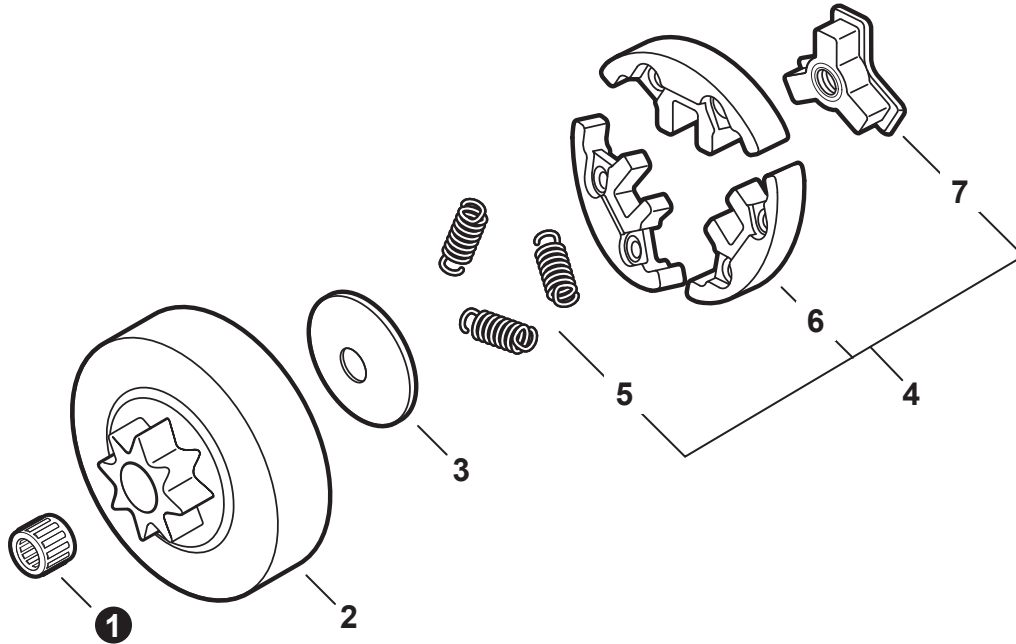

NO.	PART NUMBER	QTY.	DESCRIPTION	NOM DE LA PIÈCE
1	V555000190	1	BEARING, NEEDLE 10	ROULEMENT À AIGUILLES 10
2	A556001950	1	DRUM, CLUTCH	TAMBOUR D'EMBRAYAGE
3	A551000170	1	PLATE, CLUTCH	PLAQUE D'EMBRAYAGE
4	A056000830	1	CLUTCH ASSY	BLOC D'EMBRAYAGE
5	A566000290	3	+SPRING, CLUTCH	+RESSORT D'EMBRAYAGE
6	P100004180	1	+CLUTCH SHOE SET	+ENSEMBLE SABOT, EMBRAYAGE
7	A552000430	1	+HUB, CLUTCH	+MOYEU D'EMBRAYAGE