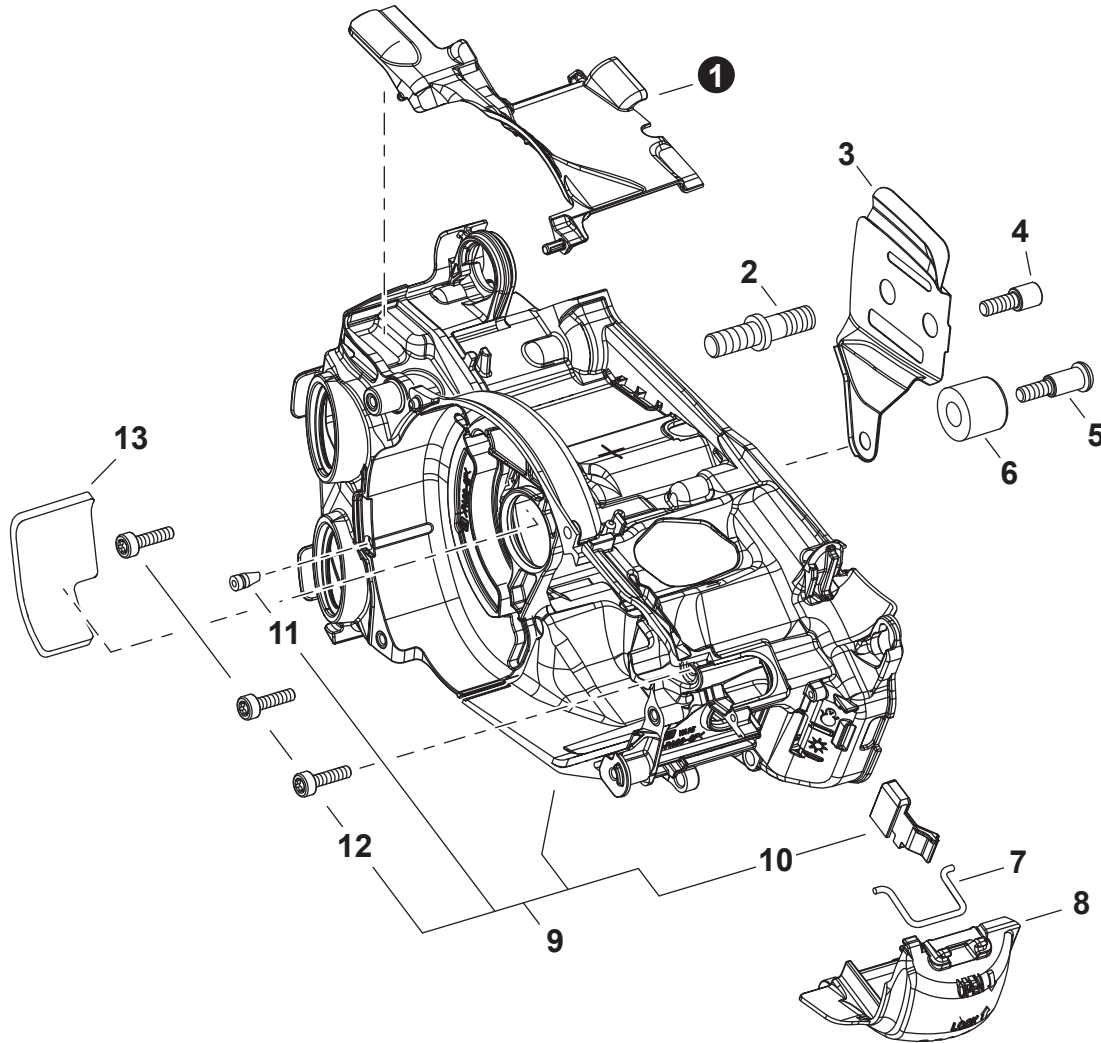

NO.	PART NUMBER	QTY.	DESCRIPTION	NOM DE LA PIÈCE
1	A127000450	1	COVER, DUST	COUVERCLE PARE-POUSSIÈRE
2	V225000263	1	STUD, GUIDE BAR	BOULON DE GOUJON DE GUIDE-CHAÎNE
3	C305000511	1	PLATE, GUIDE - INNER	PLAQUE-GUIDE - INTÉRIEURE
4	V203002280	1	BOLT 5	BOULON 5
5	V203002260	1	BOLT 5x12	BOULON 5x12
6	C310000140	1	CATCHER, CHAIN	ATTRAPE-CHAÎNE
7	C649000440	1	LATCH, COVER	LOQUET - COUVERCLE
8	A429000200	1	COVER, SPARK PLUG	COUVERCLE DE BOUGIE D'ALLUMAGE
9	P021051914	1	ENGINE COVER ASSY	ASSEMBLAGE COUVRE-MOTEUR
10	A219000071	1	+SHUTTER, AIR	+VOLET D'AIR
11	43611413930	1	+VENT ASSY	+ÉVENT COMPLET
12	V804000100	3	+BOLT, TORX 4x16	+BOULON TORX 4x16
13	V341000201	1	SHIELD, HEAT	BOUCLIER THERMIQUE