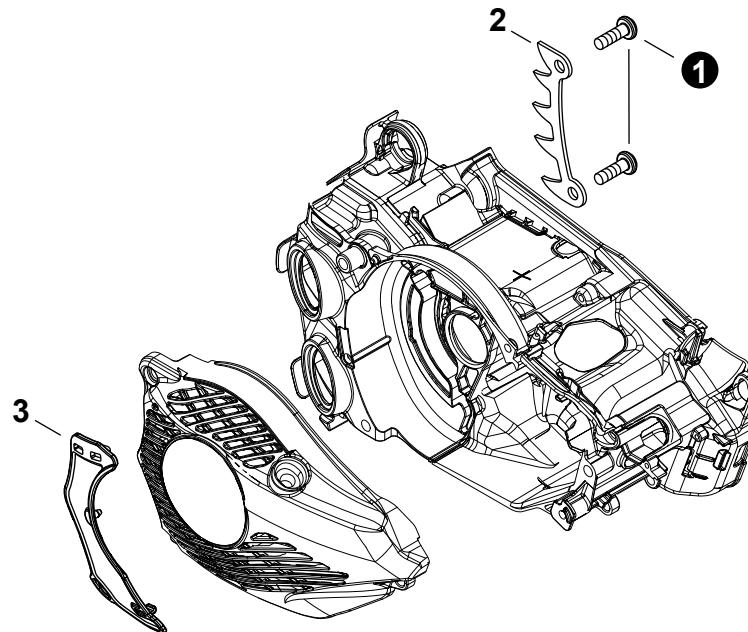

NO.	PART NUMBER	QTY.	DESCRIPTION	NOM DE LA PIÈCE
1	V805000240	2	BOLT, TORX 5x12	BOULON TORX 5x12
2	C304000000	1	SPIKE, BUMPER	GRIFFE D'ABATTAGE
3	C418000150	1	SHIELD, SNOW	BOUCLIER DE NEIGE

Maintenance Kits

Trousse d'entretien

NO.	PART NUMBER	QTY.	DESCRIPTION	NOM DE LA PIÈCE
1	90201Y	1	TUNE-UP KIT - YOUCAN™	TROUSSE DE MISE AU POINT - YOUCAN™
2	A226002141	1	+FILTER ASSY, AIR - NYLON MESH	+FILTRE D'AIR COMPLET - MAILLE DE NYLON
3	A369000470	1	+FILTER, FUEL	+FILTRE À CARBURANT
4	A425000060	1	+SPARK PLUG - CMR7H	+BOUGIE D'ALLUMAGE - CMR7H

Bulk Pipe

Tuyau en vrac

NO.	PART NUMBER	QTY.	DESCRIPTION	NOM DE LA PIÈCE
1	90014	1	BULK PIPE - 3x5 MM BLACK (4 PIECESx2 M)	TUYAU EN VRAC 3x5 MM NOIR (4 PIÈCESx2 M)
2	90015	1	BULK PIPE - 3x6 MM BLACK (4 PIECESx2 M)	TUYAU EN VRAC 3x6 MM NOIR (4 PIÈCESx2 M)
3	90016	1	BULK PIPE - 3x7 MM BLACK (4 PIECESx2 M)	TUYAU EN VRAC 3x7 MM NOIR (4 PIÈCESx2 M)
4	90017	1	BULK PIPE - 3x6 MM CLEAR (4 PIECESx2 M)	TUYAU EN VRAC 3x6 MM CLAIR (4 PIÈCESx2 M)
5	90018	1	BULK PIPE - 2x4 MM CLEAR (4 PIECESx2 M)	TUYAU EN VRAC 2x4 MM CLAIR (4 PIÈCESx2 M)

Bulk Starter Rope

Corde du démarreur en vrac

NO.	PART NUMBER	QTY.	DESCRIPTION	NOM DE LA PIÈCE
1	99944435000	1	BULK STARTER ROPE - 2.3 MMx61 M	CORDE DU DÉMARREUR EN VRAC 2.3 MMx61 M
2	99944440000	1	BULK STARTER ROPE - 3.0 MMx61 M	CORDE DU DÉMARREUR EN VRAC 3.0 MMx61 M
3	99944445000	1	BULK STARTER ROPE - 3.5 MMx61 M	CORDE DU DÉMARREUR EN VRAC 3.5 MMx61 M
4	99944450000	1	BULK STARTER ROPE - 4.0 MMx61 M	CORDE DU DÉMARREUR EN VRAC 4.0 MMx61 M
5	99944455000	1	BULK STARTER ROPE - 4.4 MMx61 M	CORDE DU DÉMARREUR EN VRAC 4.4 MMx61 M
6	99944460000	1	BULK STARTER ROPE - 4.8 MMx61 M	CORDE DU DÉMARREUR EN VRAC 4.8 MMx61 M