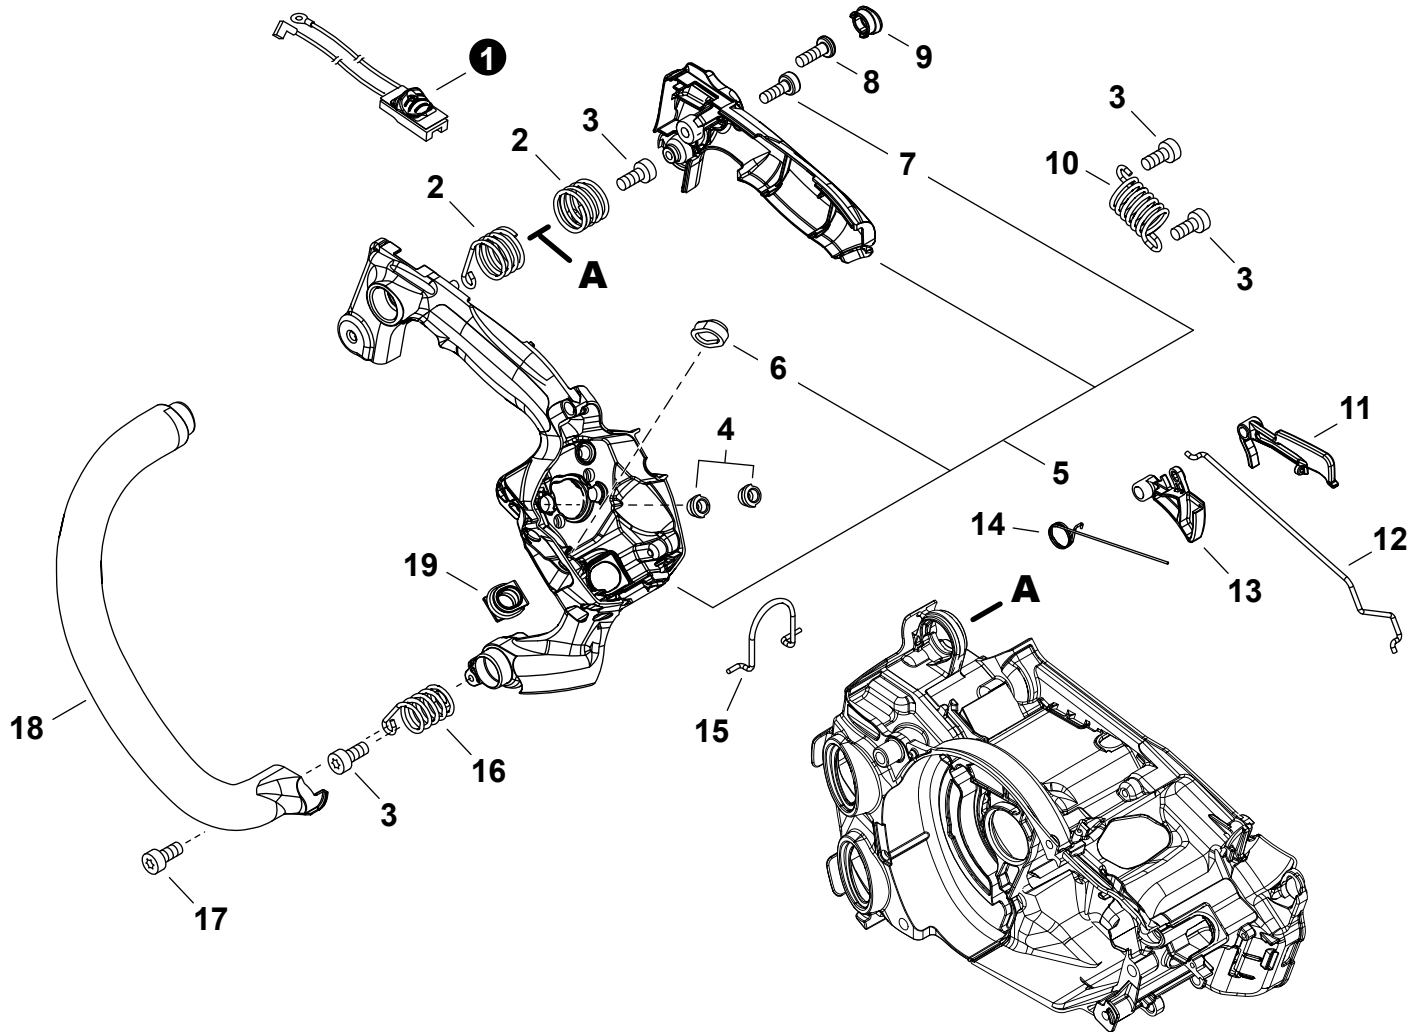

NO.	PART NUMBER	QTY.	DESCRIPTION	NOM DE LA PIÈCE
1	A440002741	1	SWITCH, ON-OFF	INTERRUPTEUR MARCHE-ARRÊT
2	V450002050	2	SPRING, COMPRESSION	RESSORT DE COMPRESSION
3	V804000000	4	BOLT, TORX 4x12	BOULON TORX 4x12
4	V162000771	2	PLUG	BOUCHON
5	P100002151	1	HANDLE SET, REAR	ENSEMBLE DE POIGNÉE ARRIÈRE
6	V131000220	1	+GROMMET, NEEDLE	+ANNEAU D'AIGUILLE
7	V804000010	1	+BOLT, TORX 4x16	+BOULON TORX 4x16
8	V805000000	1	BOLT, TORX 5x16	BOULON TORX 5x16
9	V162000760	1	PLUG	BOUCHON
10	V450002060	1	SPRING, COMPRESSION	RESSORT DE COMPRESSION
11	C460000591	1	LOCKOUT, THROTTLE	GÂCHETTE DE SÉCURITÉ
12	C454000540	1	ROD, THROTTLE	TIGE D'ACCÉLÉRATEUR
13	C450000951	1	TRIGGER, THROTTLE	GÂCHETTE D'ACCÉLÉRATEUR
14	V452001650	1	SPRING, TORSION	RESSORT DE TORSION
15	C646000132	1	RING, HARNESS	ANNEAU DE HARNAIS
16	V450002070	1	SPRING, COMPRESSION	RESSORT DE COMPRESSION
17	V804000010	1	BOLT, TORX 4x16	BOULON TORX 4x16
18	C400001550	1	HANDLE, FRONT	POIGNÉE AVANT
19	A239000110	1	PIPE, INTAKE	TUYAU D'ADMISSION