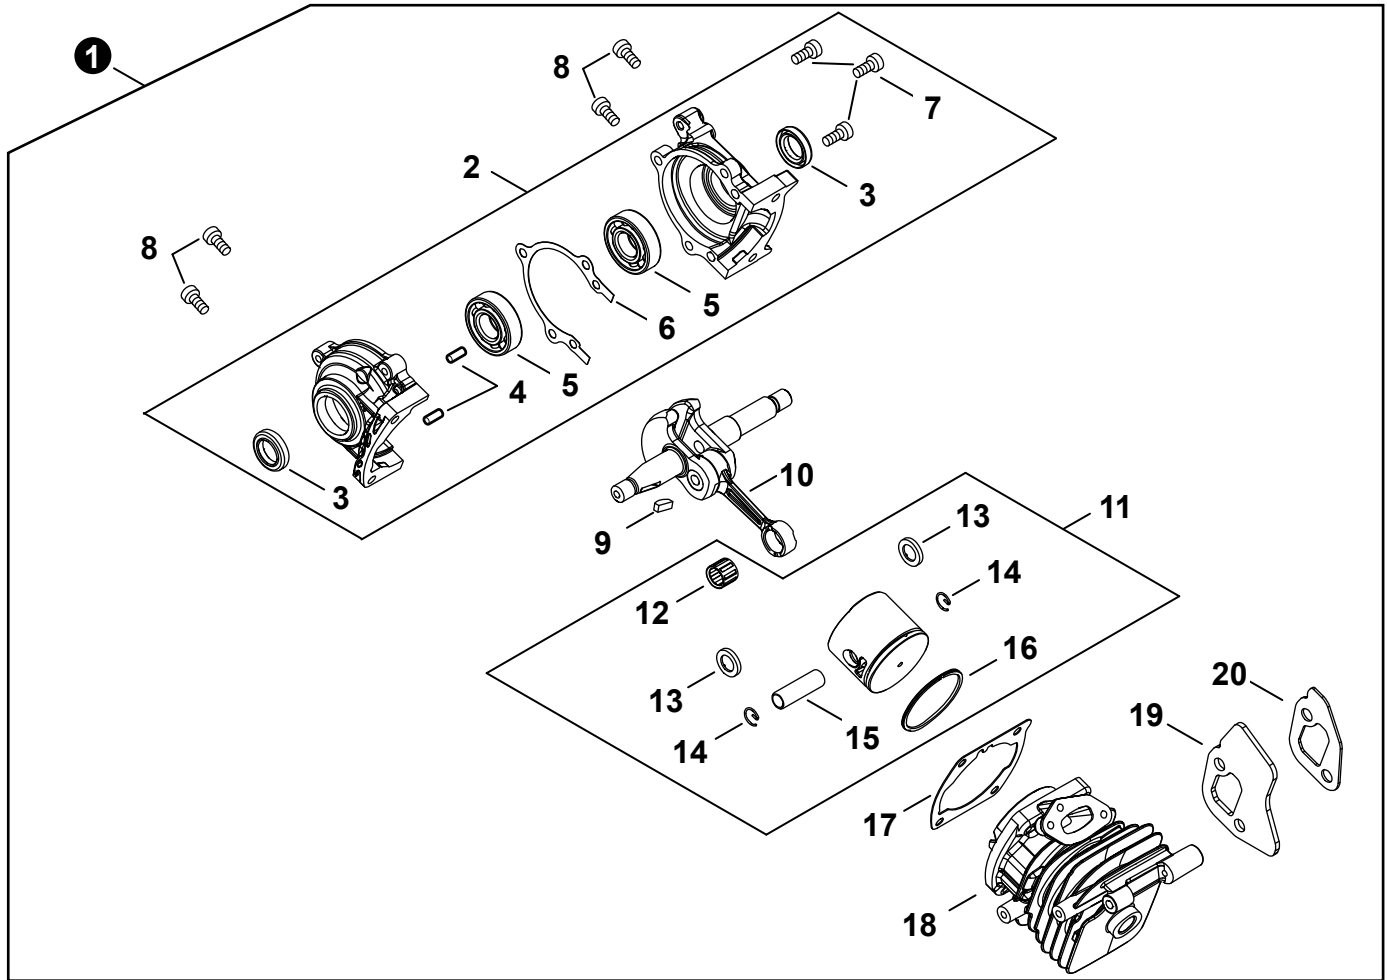

NO.	PART NUMBER	QTY.	DESCRIPTION	NOM DE LA PIÈCE
1	SB1120	1	SHORT BLOCK	MOTEUR COMPLET
2	P021050130	1	+CRANKCASE SET	+ENSEMBLE DE CARTER DE MOTEUR
3	V505000070	2	++SEAL, OIL 12	++JOINT D'HUILE 12
4	90033040080	2	++PIN, LOCATING 4x8	++GOUPILLE DE POSITIONNEMENT 4x8
5	90080036001	2	++BEARING, BALL 6001	++ROULEMENT À BILLES 6001
6	V102000290	1	++GASKET, CRANKCASE	++JOINT CARTER DE MOTEUR
7	V804000100	3	++BOLT, TORX 4x16	++BOULON TORX 4x16
8	V804000100	4	+BOLT, TORX 4x16	+BOULON TORX 4x16
9	10014212330	1	+KEY, WOODRUFF	+CLAVETTE-DISQUE
10	A011001440	1	+CRANKSHAFT	+VILEBREQUIN
11	P021050120	1	+PISTON KIT	+KIT DE PISTON
12	V553000020	1	++BEARING, NEEDLE 8	++ROULEMENT À AIGUILLES 8
13	10001455930	2	++WASHER, THRUST	++RONDELLE DE BUTÉE
14	10001504630	2	++RING, SNAP	++ANNEAU ÉLASTIQUE
15	V606000020	1	++PIN, PISTON 8	++AXE DE PISTON 8
16	A101000700	1	++RING, PISTON	++SEGMENT DE PISTON
17	V100000830	1	+GASKET, CYLINDER	+JOINT CYLINDRE
18	P021051920	1	+CYLINDER	+CYLINDRE
19	A312000090	1	+HEAT SHIELD, EXHAUST	+BOUCLIER THERMIQUE ÉCHAPPEMENT
20	V104002290	1	+GASKET, EXHAUST	+JOINT D'ÉCHAPPEMENT