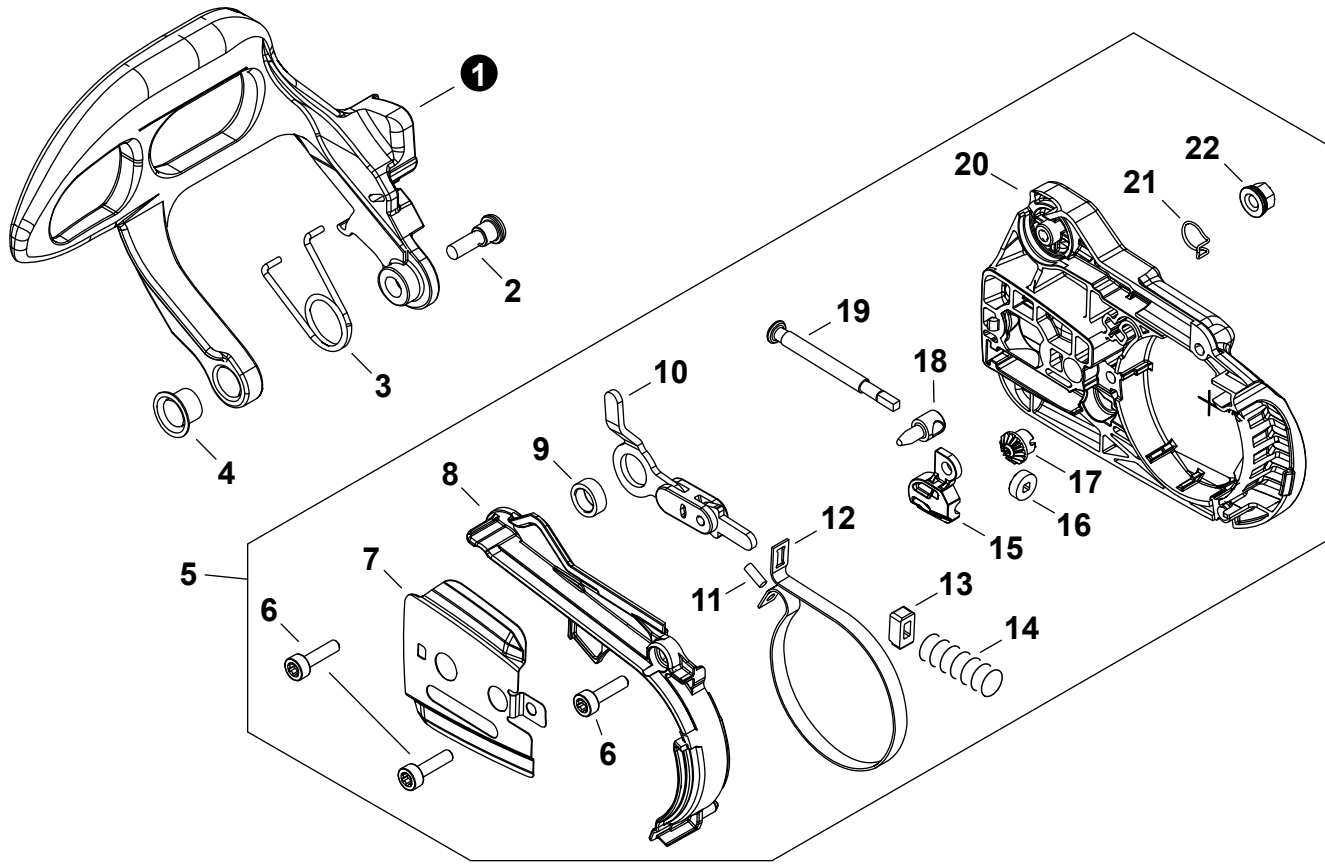

NO.	PART NUMBER	QTY.	DESCRIPTION	NOM DE LA PIÈCE
1	C320000512	1	LEVER, BRAKE	LEVIER DE FREIN
2	V203002270	1	BOLT 5x13	BOULON 5x13
3	V452001660	1	SPRING, TORSION	RESSORT DE TORSION
4	V356000780	1	COLLAR 10	COLLET 10
5	P100002170	1	SPROCKET GUARD ASSY	ASSEMBLAGE PROTECTEUR, PIGNON
6	V804000000	3	+BOLT, TORX 4x12	+BOULON TORX 4x12
7	C305000521	1	+PLATE, GUIDE - OUTER	+PLAQUE-GUIDE - EXTÉRIEUR
8	C345000640	1	+COVER, BRAKE	+COUVERCLE DE FREIN
9	V355000860	1	+COLLAR 8	+COLLET 8
10	C334000340	1	+CONNECTOR, BRAKE	+CONNEXION DE FREIN
11	9305030080	1	+PIN	+GOUPILLE
12	C328000330	1	+BAND, BRAKE	+BANDE DE FREIN
13	V376000450	1	+GUIDE	+GUIDE
14	V450002080	1	+SPRING, COMPRESSION	+RESSORT DE COMPRESSION
15	V355000840	1	+COLLAR 8	+COLLET 8
16	V651000011	1	+GEAR, BEVEL	+ENGRENAGE CONIQUE
17	V651001060	1	+GEAR, BEVEL	+ENGRENAGE CONIQUE
18	C309000110	1	+TENSIONER, CHAIN	+TENDEUR DE CHAÎNE
19	V203000041	1	+BOLT 5	+BOULON 5
20	C300001140	1	+GUARD, SPROCKET	+COURVERCLE DE PIGNON
21	C649000420	1	+HOOK	+MOUSQUETON
22	V265000550	1	+NUT 8	+ÉCROU 8