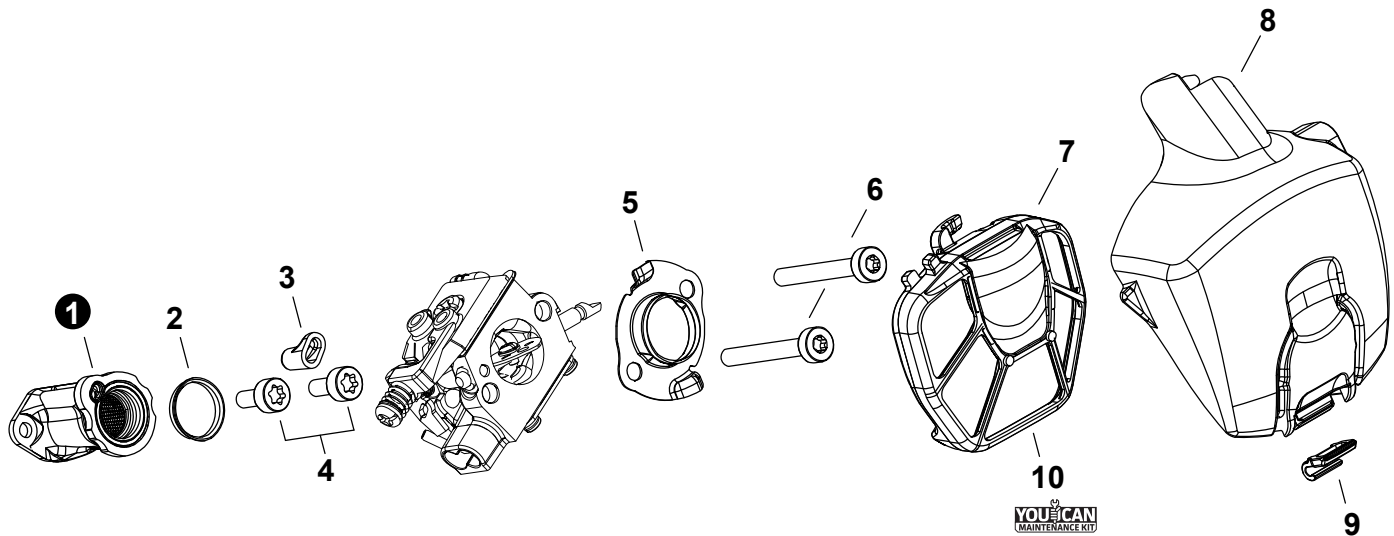

NO.	PART NUMBER	QTY.	DESCRIPTION	NOM DE LA PIÈCE
1	A202000290	1	BELLOWS, INTAKE	SOUFFLET D'ADMISSION
2	V358000220	1	COLLAR 14	COLLET 14
3	V351000030	1	COLLAR 3	COLLET 3
4	V804000040	2	BOLT, TORX 4x10	BOULON TORX 4x10
5	A204000250	1	ELBOW, CARBURETOR	COUDE, CARBURATEUR
6	V805000070	2	BOLT, TORX 5x40	BOULON TORX 5x40
7	A226002141	1	FILTER ASSY, AIR - NYLON MESH	FILTRE D'AIR COMPLET - MAILLE DE NYLON
8	A232001842	1	COVER, AIR FILTER	COUVERCLE DU FILTRE D'AIR
9	A235000410	1	RETAINER, AIR FILTER	ATTACHE, FILTRE D'AIR
10	90201Y	1	TUNE-UP KIT - YOUCAN™	TROUSSE DE MISE AU POINT - YOUCAN™