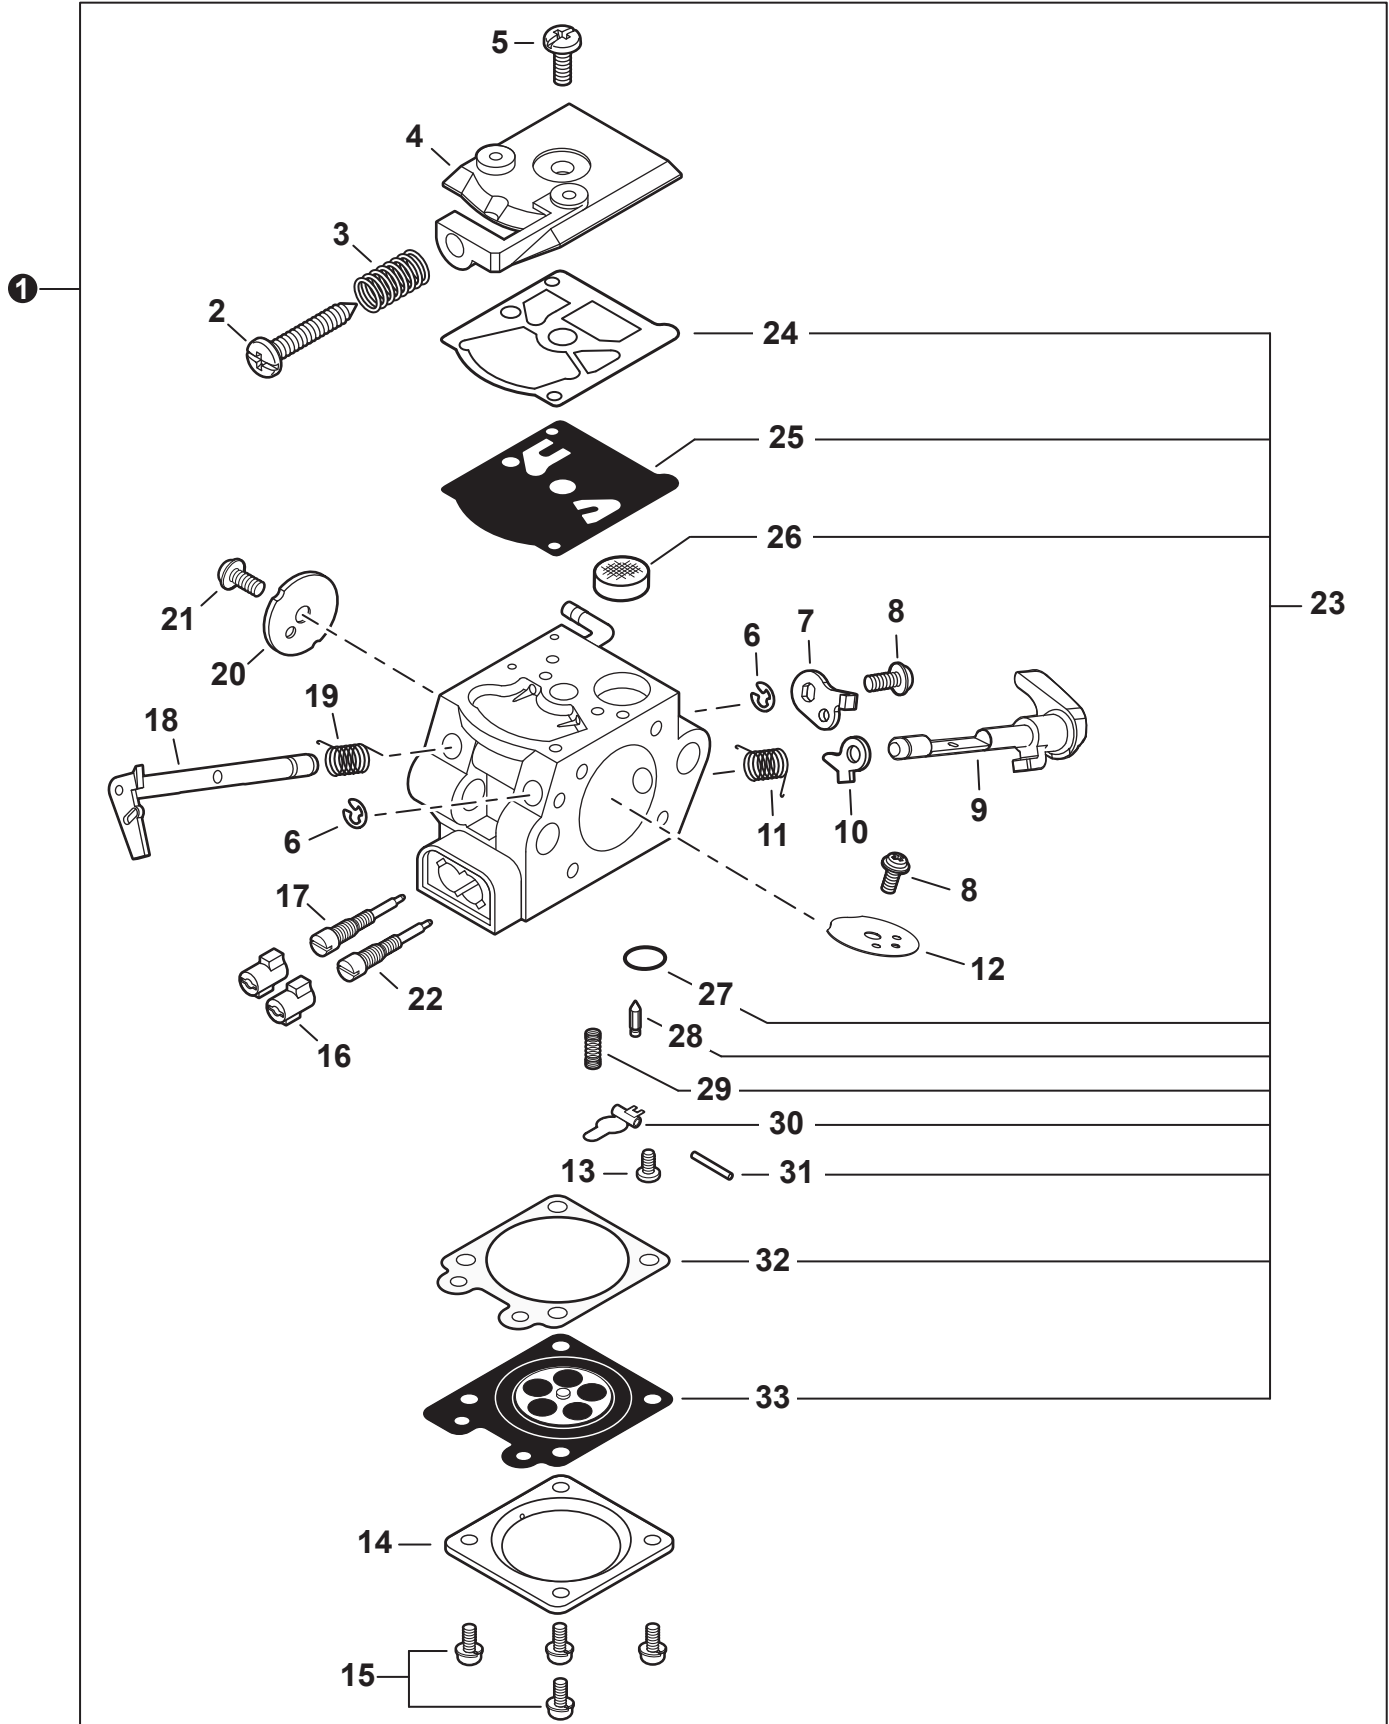

NO.	PART NUMBER	QTY.	DESCRIPTION	NOM DE LA PIÈCE
1	SB1120	1	SHORT BLOCK	MOTEUR COMPLET
2	P021050130	1	+CRANKCASE SET	+ENSEMBLE DE CARTER DE MOTEUR
3	V505000070	2	++SEAL, OIL 12	++JOINT D'HUILE 12
4	90033040080	2	++PIN, LOCATING 4x8	++GOUPILLE DE POSITIONNEMENT 4x8
5	90080036001	2	++BEARING, BALL 6001	++ROULEMENT À BILLES 6001
6	V102000290	1	++GASKET, CRANKCASE	++JOINT CARTER DE MOTEUR
7	V804000100	3	++BOLT, TORX 4x16	++BOULON TORX 4x16
8	V804000100	4	+BOLT, TORX 4x16	+BOULON TORX 4x16
9	10014212330	1	+KEY, WOODRUFF	+CLAVETTE-DISQUE
10	A011001440	1	+CRANKSHAFT	+VILEBREQUIN
11	P021050120	1	+PISTON KIT	+KIT DE PISTON
12	V553000020	1	++BEARING, NEEDLE 8	++ROULEMENT À AIGUILLES 8
13	10001455930	2	++WASHER, THRUST	++RONDELLE DE BUTÉE
14	10001504630	2	++RING, SNAP	++ANNEAU ÉLASTIQUE
15	V606000020	1	++PIN, PISTON 8	++AXE DE PISTON 8
16	A101000700	1	++RING, PISTON	++SEGMENT DE PISTON
17	V100000830	1	+GASKET, CYLINDER	+JOINT CYLINDRE
18	P021051920	1	+CYLINDER	+CYLINDRE
19	A312000090	1	+HEAT SHIELD, EXHAUST	+BOUCLIER THERMIQUE ÉCHAPPEMENT
20	V104002290	1	+GASKET, EXHAUST	+JOINT D'ÉCHAPPEMENT