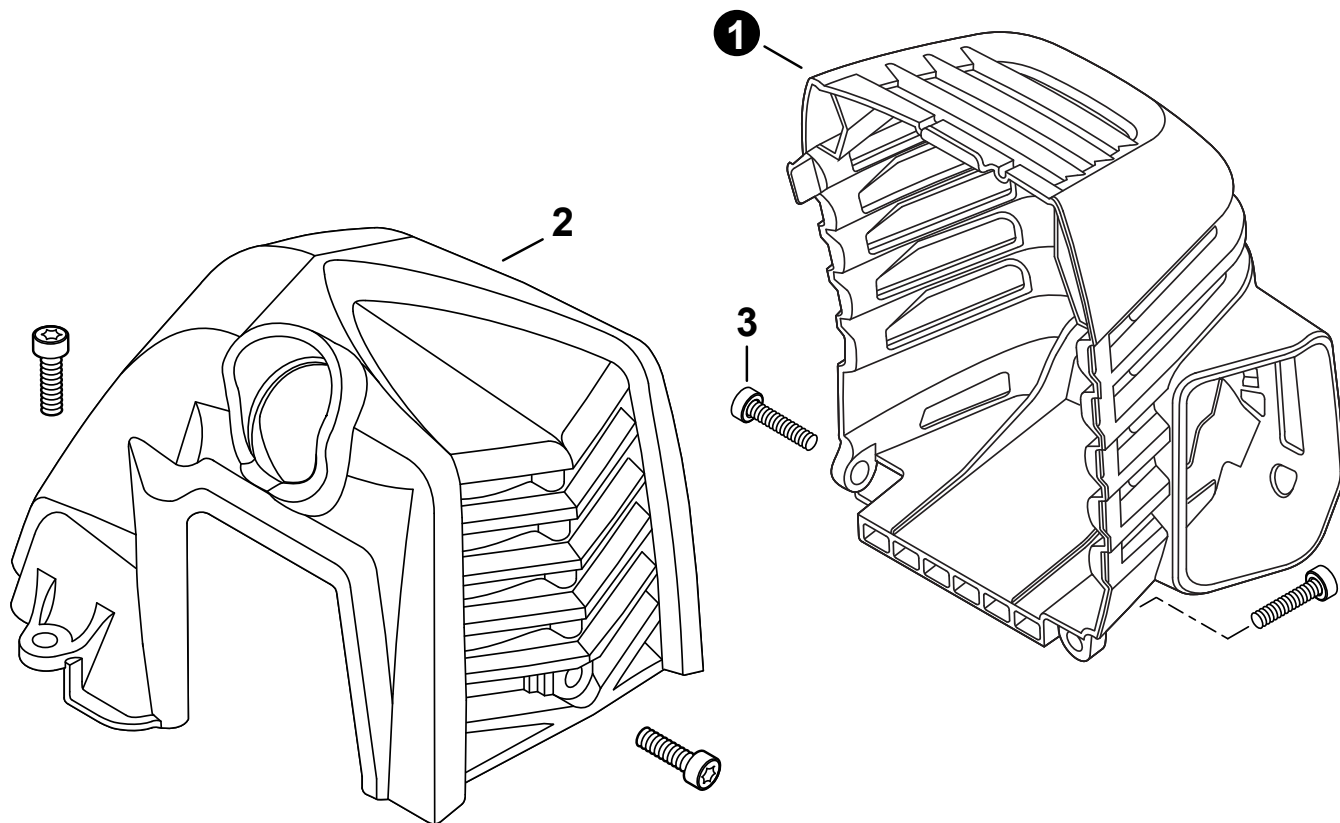

25.4 cc

SERIAL NUMBER
 NUMÉRO DE SÉRIE

V01413001001 - V01413999999

ECHO Incorporated

400 Oakwood Road, Lake Zurich, Illinois 60047

WWW.ECHO-USA.COM

Engine Cover 3 Couvercle de moteur	Main Pipe - Lower 16 Tube de transmission - Inférieur
Engine 4 Moteur	Main Pipe - Upper 17 Tube de transmission - Supérieur
Engine 5 Moteur	Gear Case 18 Boîtier d'engrenage
Carburetor 6 Carburateur	Gear Case 19 Boîtier d'engrenage
Carburetor 7 Carburateur	Shoulder Strap 20 Bandoulière
Intake 8 Admisión	Labels 21 Étiquettes
Exhaust 9 Échappement	Guide Bar, Saw Chain, Scabbard 22 Guide-chaîne, Chaîne Coupante, Fourreau
Ignition 10 Allumage	Tools 22 Outils
Starter 11 Lanceur à rappel	Maintenance Kits 23 Kits d'entretien
Fuel System 12 Système de carburant	Bulk Pipe 23 Tuyau en vrac
Fan Case 13 Couvre-ventilateur	Bulk Starter Rope 23 Corde du démarreur en vrac
Main Pipe 14 Tube de transmission	
Control Handle 15 Poignée de commande	