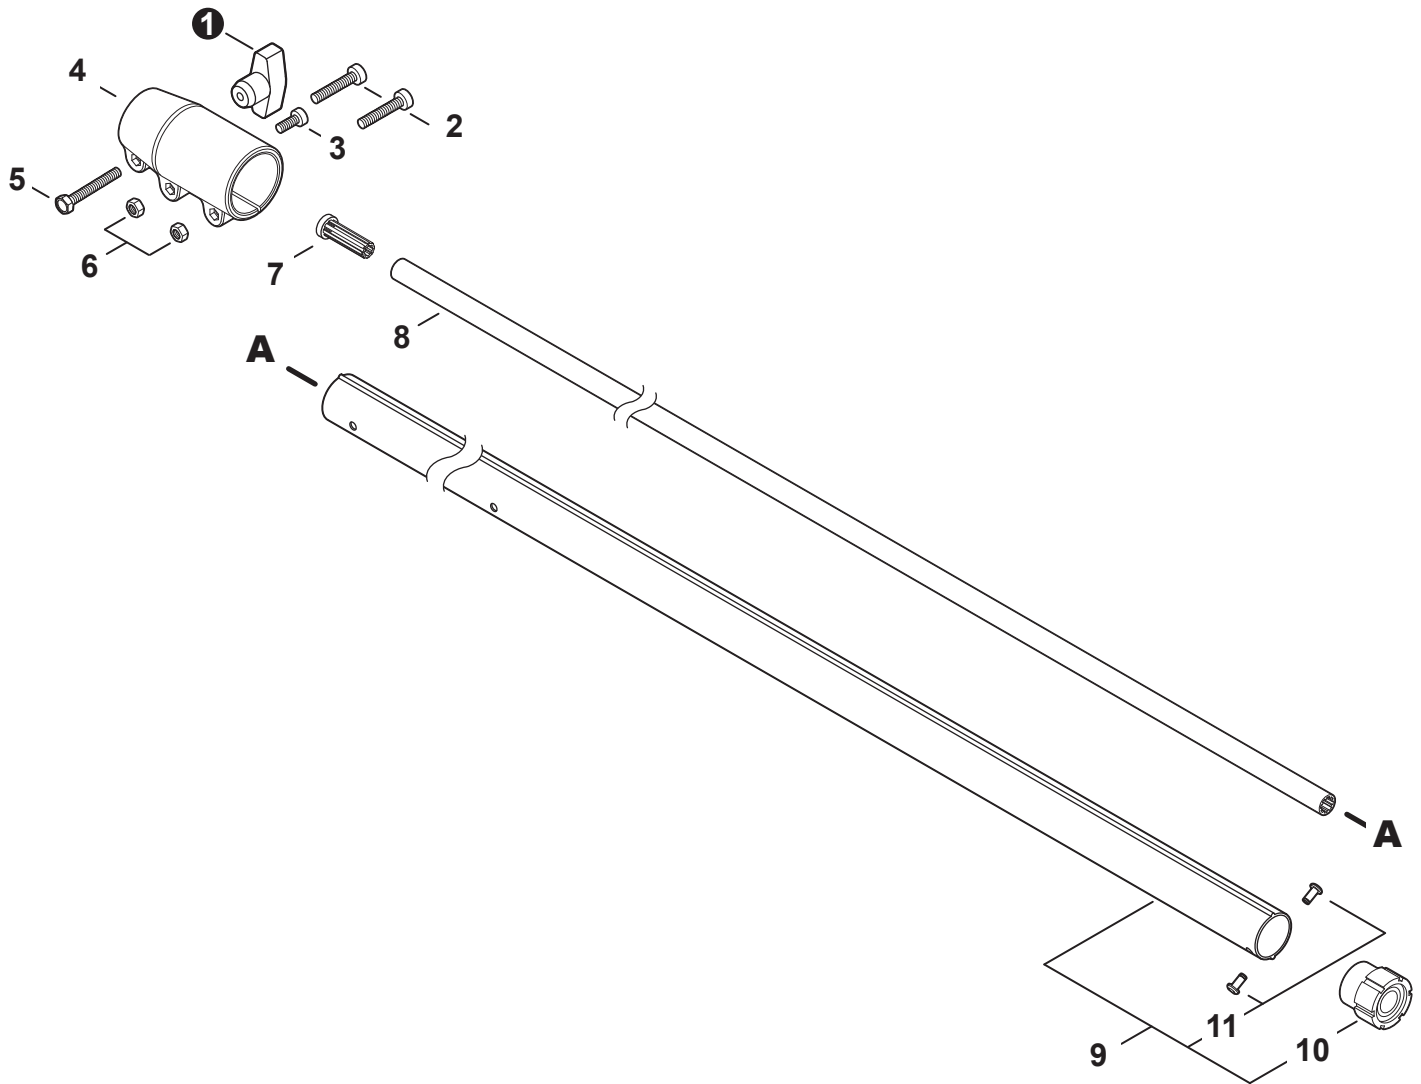

NO.	PART NUMBER	QTY.	DESCRIPTION	NOM DE LA PIÈCE
1	V299000660	1	THUMBSCREW	VIS À SERRAGE À MAIN
2	V805000160	2	BOLT, TORX 5x20	BOULON TORX 5x20
3	V805000140	1	BOLT, TORX 5x12	BOULON TORX 5x12
4	C510000390	1	COUPLING, MAIN PIPE	RACCORD DE TUBE DE TRANSMISSION
5	90010006025	1	BOLT 6x25	BOULON 6x25
6	90050000005	2	NUT M5	ÉCROU M5
7	C509000100	1	SOCKET	DOUILLE
8	C504000360	1	DRIVESHAFT - UPPER	ARBRE DE TRANSMISSION - SUPÉRIEUR
9	C050003130	1	MAIN PIPE ASSY - BLACK	TUBE DE TRANSMISSION COMPLET - NOIR
10	C503000080	1	+HOLDER ASSY, BEARING	+SUPPORT DE ROULEMENT COMPLET
11	89001122360	2	+RIVET	+RIVET