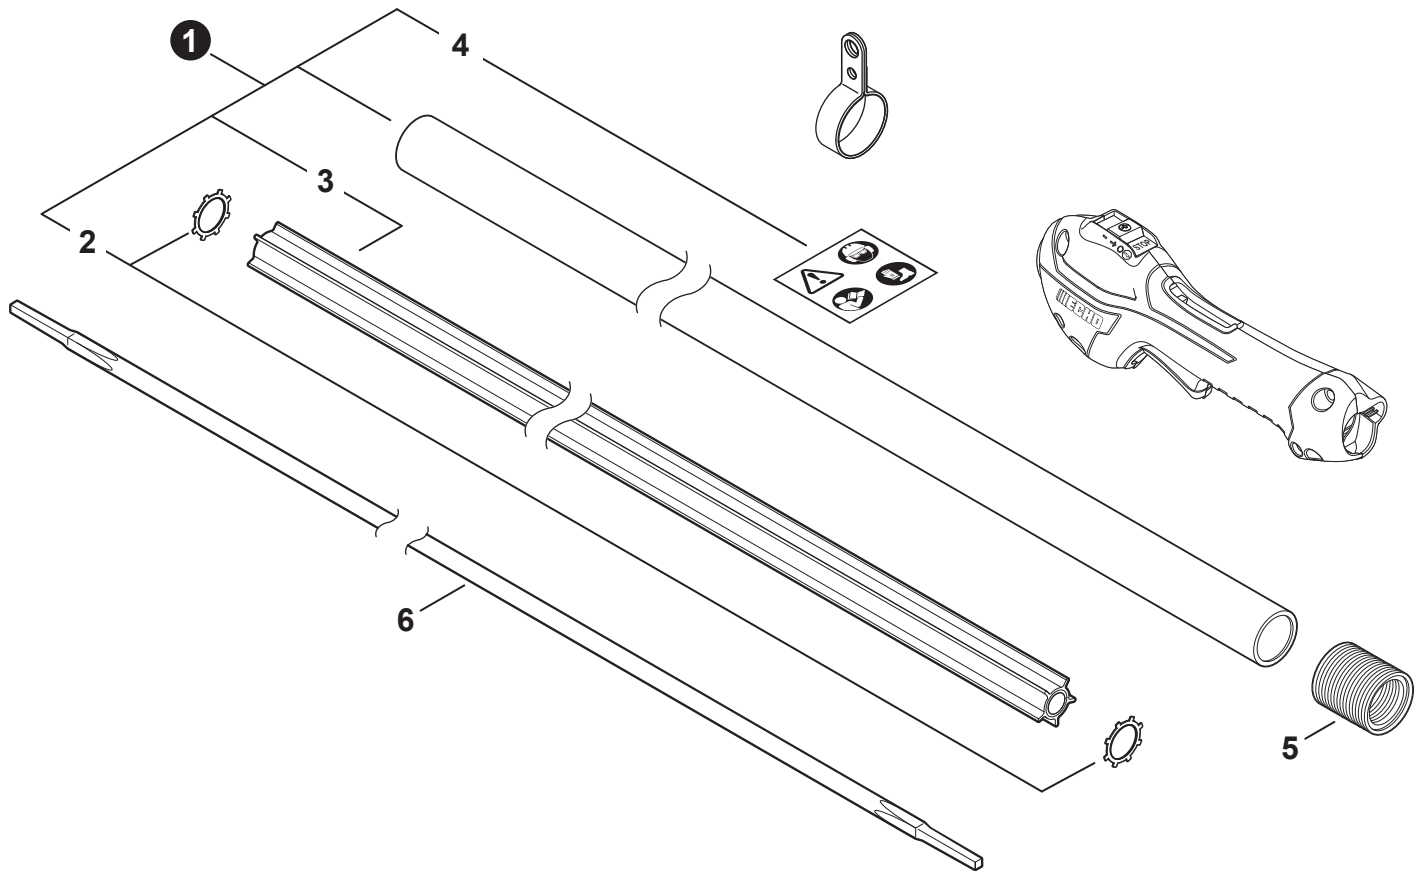

NO.	PART NUMBER	QTY.	DESCRIPTION	NOM DE LA PIÈCE
1	C050003141	1	MAIN PIPE ASSY	TUBE DE TRANSMISSION COMPLET
2	V583000110	2	+WASHER	+RONDELLE
3	C507000180	1	+LINER - FLEXIBLE	+COUSSINET FLEXIBLE
4	X505002363	1	+LABEL - CAUTION - ISO	+ÉTIQUETTE D'AVERTISSEMENT - ISO
5	V475004000	1	TUBE, FLEXIBLE	TUYAU FLEXIBLE
6	C506000810	1	DRIVESHAFT - FLEXIBLE	ARBRE DE TRANSMISSION - FLEXIBLE