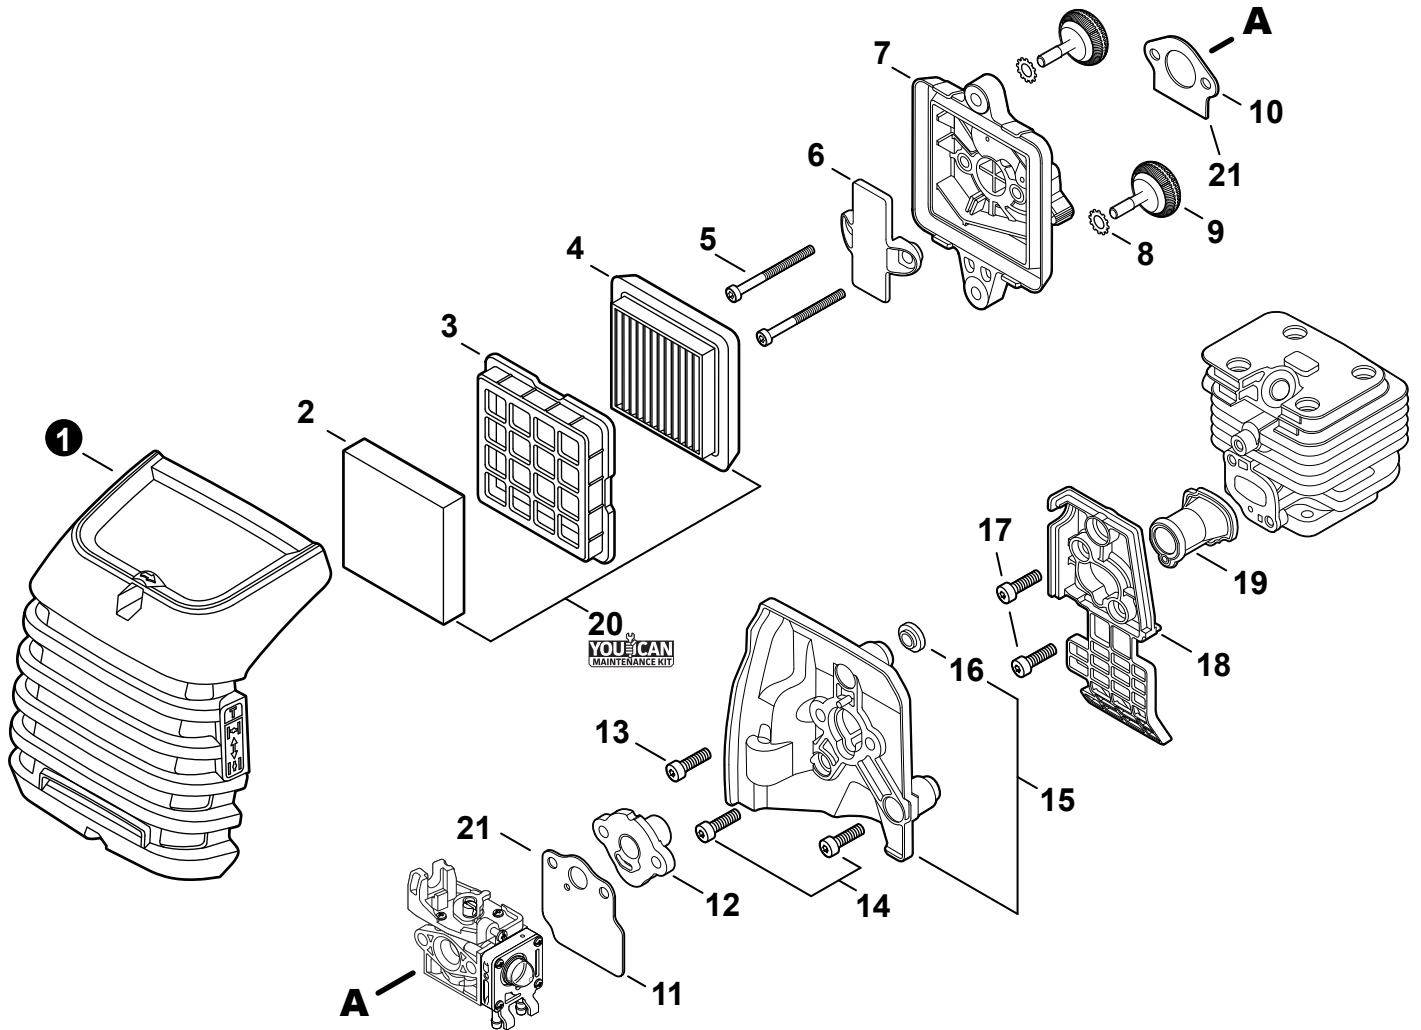

NO.	PART NUMBER	QTY.	DESCRIPTION	NOM DE LA PIÈCE
1	A232001891	1	COVER, AIR FILTER	COUVERCLE DU FILTRE D'AIR
2	A226002040	1	PRE-FILTER, FOAM	PRÉ-FILTRE EN MOUSSE
3	A227000050	1	RETAINER, PRE-FILTER	ATTACHE, PRÉ-FILTRE
4	A226002030	1	FILTER, AIR	FILTRE D'AIR
5	V805000340	2	BOLT, TORX 5x60	BOULON TORX 5x60
6	A244000370	1	PLATE, PREVENT	PLAQUE, PRÉVENTION
7	P021050880	1	CASE, AIR FILTER	BOÎTIER DE FILTRE D'AIR
8	V340000210	2	WASHER, LOCK	RONDELLE FREIN
9	V299000640	2	THUMBSCREW	VIS À SERRAGE À MAIN
10	V103001900	1	GASKET, INTAKE	JOINT D'ADMISSION
11	V103001890	1	HEAT SHIELD, INTAKE	BOUCLIER THERMIQUE ADMISSION
12	A209001000	1	BOOT, INSULATOR PLATE	BOTTE, PLAQUE ISOLANTE
13	V855000000	1	BOLT, TORX 5x20	BOULON TORX 5x20
14	V805000150	2	BOLT, TORX 5x16	BOULON TORX 5x16
15	A209001010	1	PLATE, INSULATOR	PLAQUE ISOLANTE
16	V353000020	1	+COLLAR 5	+COLLET 5
17	V253001020	2	SCREW 5x16	VIS 5x16
18	A206000040	1	HOLDER, BELLOWS	SUPPORT DE SOUFFLET
19	A202000300	1	BELLOWS, INTAKE	SOUFFLET D'ADMISSION
20	90181Y	1	TUNE-UP KIT - YOUCAN™	TROUSSE DE MISE AU POINT - YOUCAN™
21	P021051540	1	GASKET KIT: ENGINE, INTAKE, EXHAUST	KIT DE JOINTS - MOTEUR, ADMISSION, ÉCHAPPEMENT