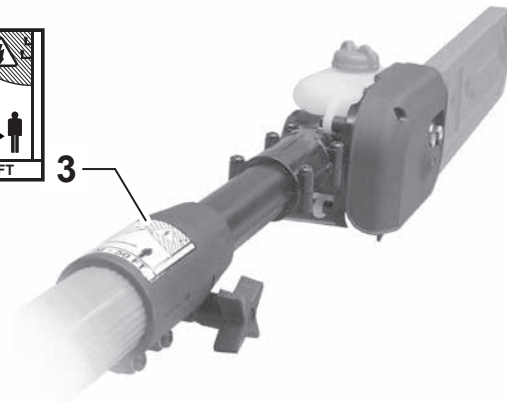

NO.	PART NUMBER	QTY.	DESCRIPTION	NOM DE LA PIÈCE
1	X503014600	1	LABEL - MODEL PPT-2620H	ÉTIQUETTE MODÈLE PPT-2620H
2	X547003150	1	LABEL - RECOIL STARTER - PPT-2620H	ÉTIQUETTE LANCEUR À RAPPEL - PPT-2620H
3	X505002372	1	LABEL - CAUTION	ÉTIQUETTE D'AVERTISSEMENT