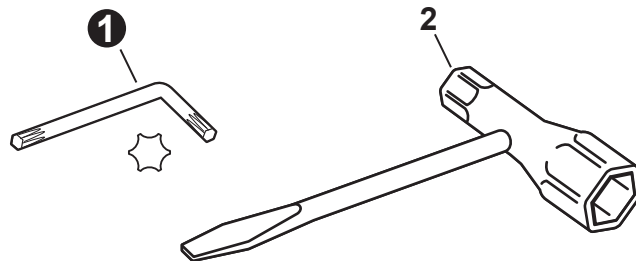

Tools

Outils

NO.	PART NUMBER	QTY.	DESCRIPTION	NOM DE LA PIÈCE
1	X605000060	1	WRENCH, T27 80x30	CLÉ T27 80x30
2	X601000030	1	T-WRENCH 10x16 MM	CLÉ EN T 10x16 MM