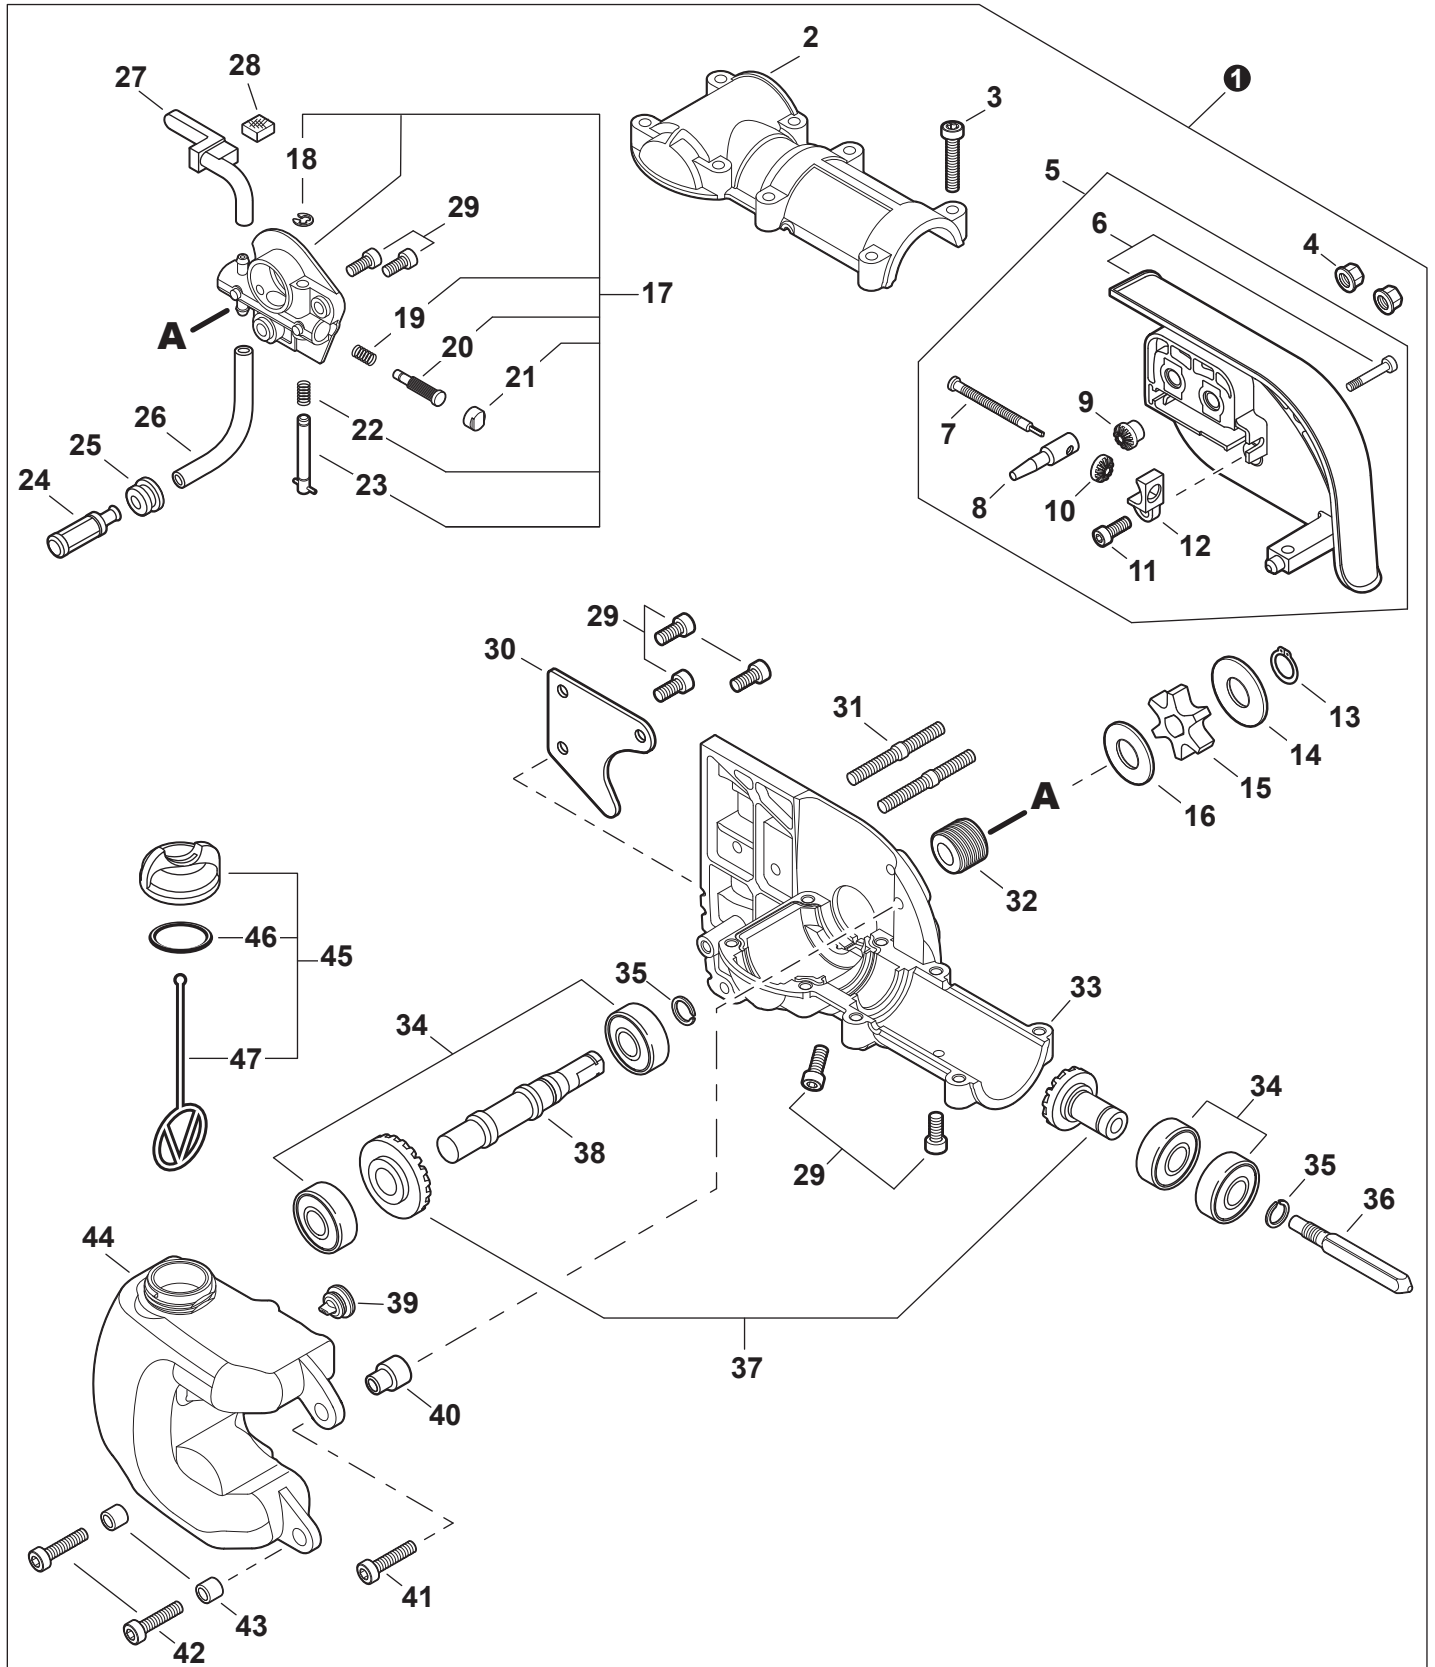

NO.	PART NUMBER	QTY.	DESCRIPTION	NOM DE LA PIÈCE
1	9001015	1	GEAR CASE ASSY	BOÎTIER D'ENGRENAGE COMPLET
2	C531000030	1	+COVER, GEAR CASE	+COUVERCLE BOÎTIER D'ENGRENAGE
3	V805000170	8	+BOLT, TORX 5x25	+BOULON TORX 5x25
4	43301903933	2	+NUT, FLANGE M6	+ÉCROU À BRIDE M6
5	P021054080	1	+SPROCKET GUARD ASSY	+ASSEMBLAGE PROTECTEUR, PIGNON
6	C300000921	1	++GUARD, SPROCKET	++COURVERCLE DE PIGNON
7	V203000041	1	++BOLT 5	++BOULON 5
8	C309000030	1	++TENSIONER, CHAIN	++TENDEUR DE CHAÎNE
9	V651000320	1	++GEAR - 14 TOOTH	++ENGRENAGE - 14 DENTS
10	V651000310	1	++GEAR - 14 TOOTH	++ENGRENAGE - 14 DENTS
11	V252000040	1	++SCREW 4	++VIS 4
12	V355000140	1	++COLLAR 8	++COLLET 8
13	V583000090	1	+RING, SNAP	+ANNEAU ÉLASTIQUE
14	V307000160	1	+WASHER 10	+RONDELLE 10
15	C580000070	1	+SPROCKET, DRIVE	+PIGNON DE COMMANDE
16	17501439131	1	+WASHER 10	+RONDELLE 10
17	C022000010	1	+AUTO-OILER ASSY	+GRAISSEUR AUTOMATIQUE COMPLET
18	12532715130	1	++E-RING	++BAGUE EN E
19	P022010660	1	++SPRING	++RESSORT
20	P022010650	1	++PLUNGER ASSY	++PISTON COMPLET
21	P022010640	1	++CAP, PLUNGER	++BOUCHON DE PISTON
22	P022010670	1	++SPRING	++RESSORT
23	P022010680	1	++ADJUSTER, OILER	++RÉGLEUR DE GRAISSEUR
24	P100001900	1	+FILTER, OIL	+FILTRE À HUILE
25	13211501462	1	+GROMMET	+OEILLET
26	13011012331	1	+PIPE 3x6x70	+TUYAU 3x6x70
27	43721139134	1	+PIPE, OIL OUTLET	+TUYAU DE SORTIE À HUILE
28	43724439130	1	+PAD, FOAM	+COUSSIN MOUSSE
29	V805000130	7	+BOLT, TORX 5x10	+BOULON TORX 5x10
30	C649000140	1	+HOOK	+MOUSQUETON
31	V224000040	2	+BOLT, STUD 6	+GOUJON 6
32	43706338330	1	+GEAR, WORM	+ENGRENAGE À VIS SANS FIN
33	C531000430	1	+CASE, GEAR	+BOÎTIER D'ENGRENAGE
34	9404206001	4	+BEARING, BALL	+ROULEMENT À BILLES
35	90070600012	2	+RING, SNAP 12	+ANNEAU ÉLASTIQUE 12
36	61002522361	1	+CONNECTOR, DRIVESHAFT	+CONNEXION DE ARBRE DE TRANSMISSION
37	P021009723	1	+GEAR SET, BEVEL	+ENSEMBLE DE ENGRENAGE CONIQUE
38	C534000430	1	+SHAFT, GEAR	+ARBRE-PIGNON
39	13131406320	1	+VENT ASSY	+ÉVENT COMPLET
40	V354000010	1	+COLLAR 6	+COLLET 6
41	V805000170	1	+BOLT, TORX 5x25	+BOULON TORX 5x25
42	V805000160	2	+BOLT, TORX 5x20	+BOULON TORX 5x20
43	13104528230	2	+SPACER 6.2x7.8x6	+ENTRETOISE 6.2x7.8x6
44	C200000081	1	+TANK, OIL	+RESERVOIR D'HUILE
45	P021005592	1	+CAP ASSY	+BOUCHON COMPLET
46	90072000018	1	++O-RING 18	++JOINT TORIQUE 18
47	A365000050	1	++CONNECTOR, CAP L= 60 MM	++CONNEXION DU BOUCHON L= 60 MM