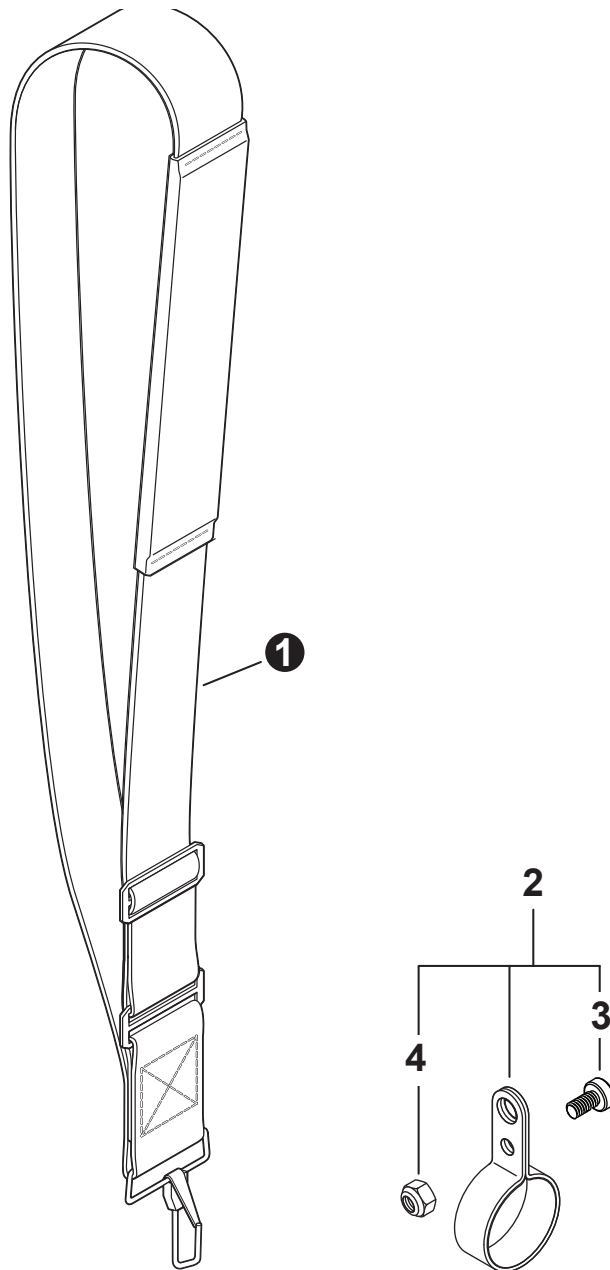

NO.	PART NUMBER	QTY.	DESCRIPTION	NOM DE LA PIÈCE
1	30100022060	1	STRAP ASSY, SHOULDER	BANDOULIÈRE COMPLET
2	P021049240	1	HANGER KIT	KIT DE CROCHET
3	V805000130	1	+BOLT, TORX 5x10	+BOULON TORX 5x10
4	V263000080	1	+NUT, M5x8 NYLON INSERT	+ÉCROU M5x8