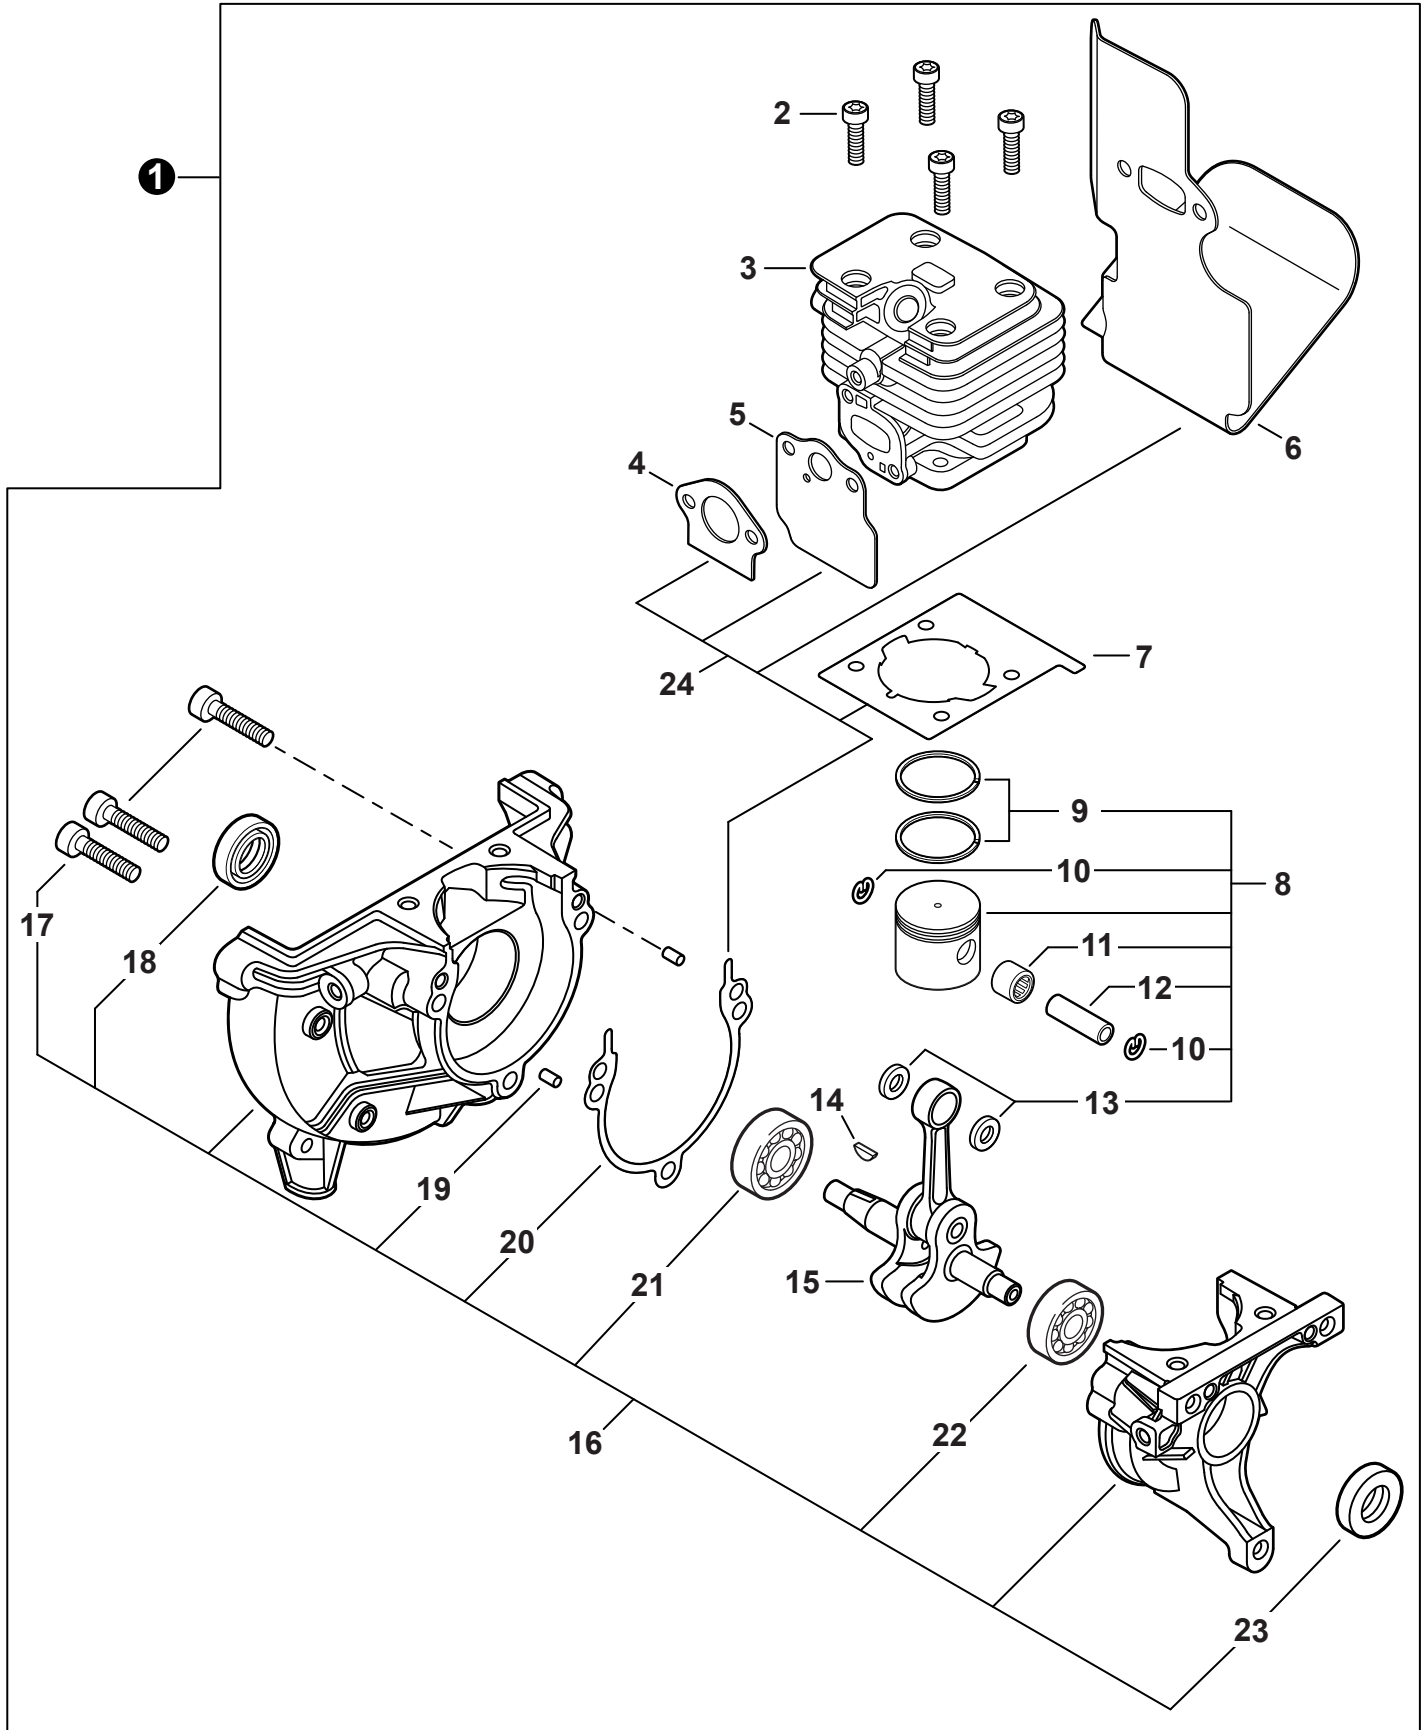

Chaîne - 25cm (0.043" jauge)90PX39CQ

Guide-Chaîne - 30cm (0.050" jauge) .12A0CD3744C

Chaîne - 30cm (0.050" jauge)91VXL44CQ

Guide-Chaîne - 30cm (0.043" jauge)..12A4CD3744C

Chaîne - 30cm (0.043" jauge)90PX44CQ

NO.	PART NUMBER	QTY.	DESCRIPTION	NOM DE LA PIÈCE
1	A320001201	1	COVER, MUFFLER	COUVERCLE DU SILENCIEUX
2	A160003281	1	COVER, ENGINE	COUVERCLE DE MOTEUR
3	V835000010	4	BOLT, TORX 5x12	BOULON TORX 5x12

NO.	PART NUMBER	QTY.	DESCRIPTION	NOM DE LA PIÈCE
1	SB1118	1	SHORT BLOCK	MOTEUR COMPLET
2	V805000210	4	+BOLT, TORX 5x20	+BOULON TORX 5x20
3	A130002330	1	+CYLINDER	+CYLINDRE
4	V103001900	1	+GASKET, INTAKE	+JOINT D'ADMISSION
5	V103001890	1	+HEAT SHIELD, INTAKE	+BOUCLIER THERMIQUE ADMISSION
6	V104002310	1	+HEAT SHIELD, EXHAUST	+BOUCLIER THERMIQUE ÉCHAPPEMENT
7	V100000840	1	+GASKET, CYLINDER	+JOINT CYLINDRE
8	P021050840	1	+PISTON KIT	+KIT DE PISTON
9	A101000010	2	++RING, PISTON	++SEGMENT DE PISTON
10	10001503931	2	++RING, SNAP	++ANNEAU ÉLASTIQUE
11	V554000020	1	++BEARING, NEEDLE 9	++ROULEMENT À AIGUILLES 9
12	10001335430	1	++PIN, PISTON	++AXE DE PISTON
13	10001453630	2	++WASHER, THRUST	++RONDELLE DE BUTÉE
14	10014212330	1	+KEY, WOODRUFF	+CLAVETTE-DISQUE
15	A011001660	1	+CRANKSHAFT ASSY	+VILEBREQUIN COMPLET
16	P021050850	1	+CRANKCASE KIT	+KIT DE CARTER DE MOTEUR
17	V805000220	3	++BOLT, TORX 5x25	++BOULON TORX 5x25
18	10021242031	1	++SEAL, OIL 12	++JOINT D'HUILE 12
19	90033040080	2	++PIN, LOCATING 4x8	++GOUPILLE DE POSITIONNEMENT 4x8
20	V102000300	1	++GASKET, CRANKCASE	++JOINT CARTER DE MOTEUR
21	90080036001	1	++BEARING, BALL 6001	++ROULEMENT À BILLES 6001
22	90081036000	1	++BEARING, BALL	++ROULEMENT À BILLES
23	V503000040	1	++SEAL, OIL 10	++JOINT D'HUILE 10
24	P021051540	1	GASKET KIT: ENGINE, INTAKE, EXHAUST	KIT DE JOINTS - MOTEUR, ADMISSION, ÉCHAPPEMENT