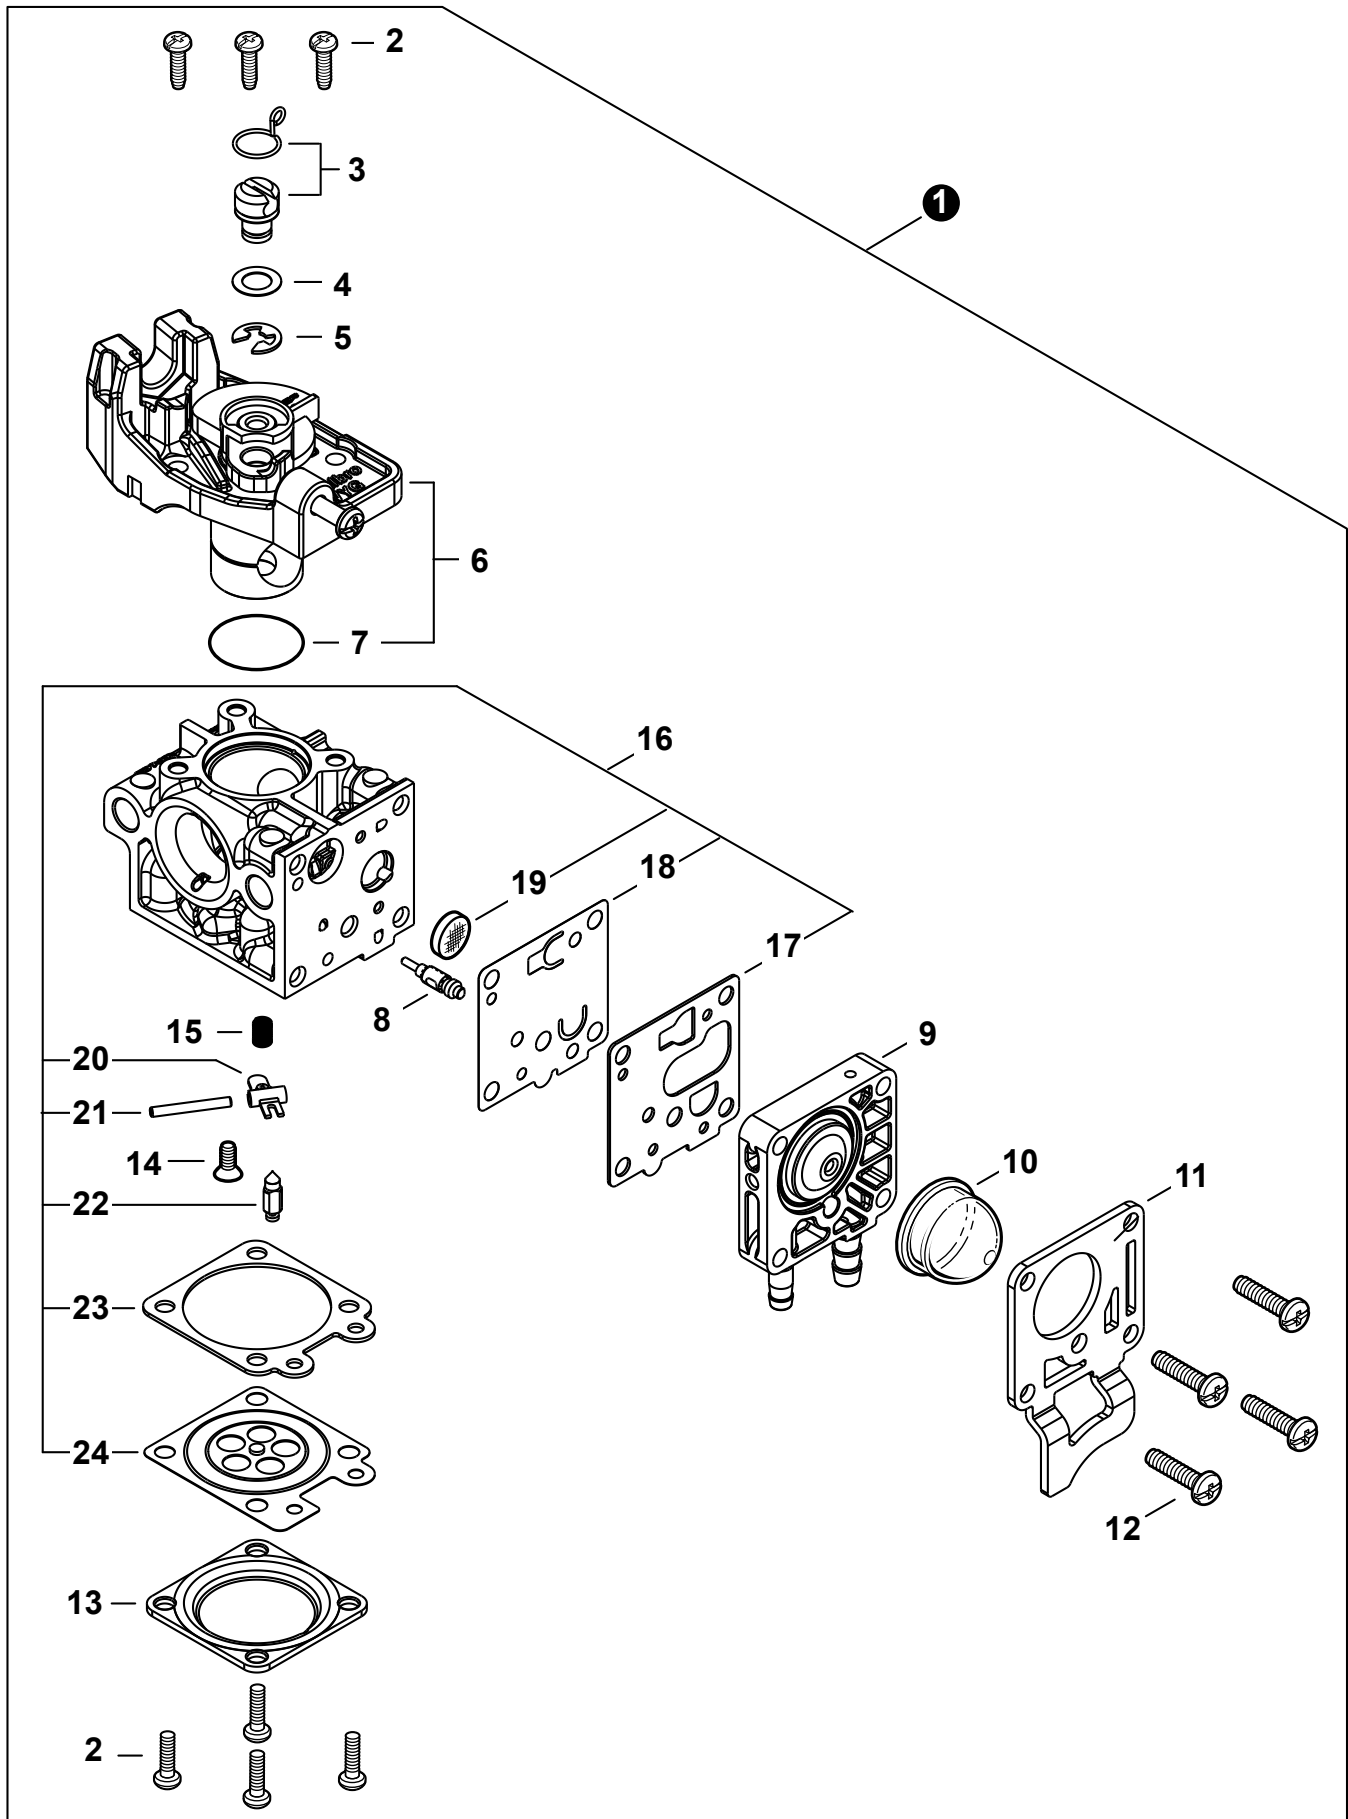

Chaîne - 25cm (0.043" jauge)90PX39CQ

Guide-Chaîne - 30cm (0.050" jauge) .12A0CD3744C

Chaîne - 30cm (0.050" jauge)91VXL44CQ

Guide-Chaîne - 30cm (0.043" jauge)..12A4CD3744C

Chaîne - 30cm (0.043" jauge)90PX44CQ

NO.	PART NUMBER	QTY.	DESCRIPTION	NOM DE LA PIÈCE
1	A320001201	1	COVER, MUFFLER	COUVERCLE DU SILENCIEUX
2	A160003281	1	COVER, ENGINE	COUVERCLE DE MOTEUR
3	V835000010	4	BOLT, TORX 5x12	BOULON TORX 5x12

NO.	PART NUMBER	QTY.	DESCRIPTION	NOM DE LA PIÈCE
1	SB1118	1	SHORT BLOCK	MOTEUR COMPLET
2	V805000210	4	+BOLT, TORX 5x20	+BOULON TORX 5x20
3	A130002330	1	+CYLINDER	+CYLINDRE
4	V103001900	1	+GASKET, INTAKE	+JOINT D'ADMISSION
5	V103001890	1	+HEAT SHIELD, INTAKE	+BOUCLIER THERMIQUE ADMISSION
6	V104002310	1	+HEAT SHIELD, EXHAUST	+BOUCLIER THERMIQUE ÉCHAPPEMENT
7	V100000840	1	+GASKET, CYLINDER	+JOINT CYLINDRE
8	P021050840	1	+PISTON KIT	+KIT DE PISTON
9	A101000010	2	++RING, PISTON	++SEGMENT DE PISTON
10	10001503931	2	++RING, SNAP	++ANNEAU ÉLASTIQUE
11	V554000020	1	++BEARING, NEEDLE 9	++ROULEMENT À AIGUILLES 9
12	10001335430	1	++PIN, PISTON	++AXE DE PISTON
13	10001453630	2	++WASHER, THRUST	++RONDELLE DE BUTÉE
14	10014212330	1	+KEY, WOODRUFF	+CLAVETTE-DISQUE
15	A011001660	1	+CRANKSHAFT ASSY	+VILEBREQUIN COMPLET
16	P021050850	1	+CRANKCASE KIT	+KIT DE CARTER DE MOTEUR
17	V805000220	3	++BOLT, TORX 5x25	++BOULON TORX 5x25
18	10021242031	1	++SEAL, OIL 12	++JOINT D'HUILE 12
19	90033040080	2	++PIN, LOCATING 4x8	++GOUPILLE DE POSITIONNEMENT 4x8
20	V102000300	1	++GASKET, CRANKCASE	++JOINT CARTER DE MOTEUR
21	90080036001	1	++BEARING, BALL 6001	++ROULEMENT À BILLES 6001
22	90081036000	1	++BEARING, BALL	++ROULEMENT À BILLES
23	V503000040	1	++SEAL, OIL 10	++JOINT D'HUILE 10
24	P021051540	1	GASKET KIT: ENGINE, INTAKE, EXHAUST	KIT DE JOINTS - MOTEUR, ADMISSION, ÉCHAPPEMENT