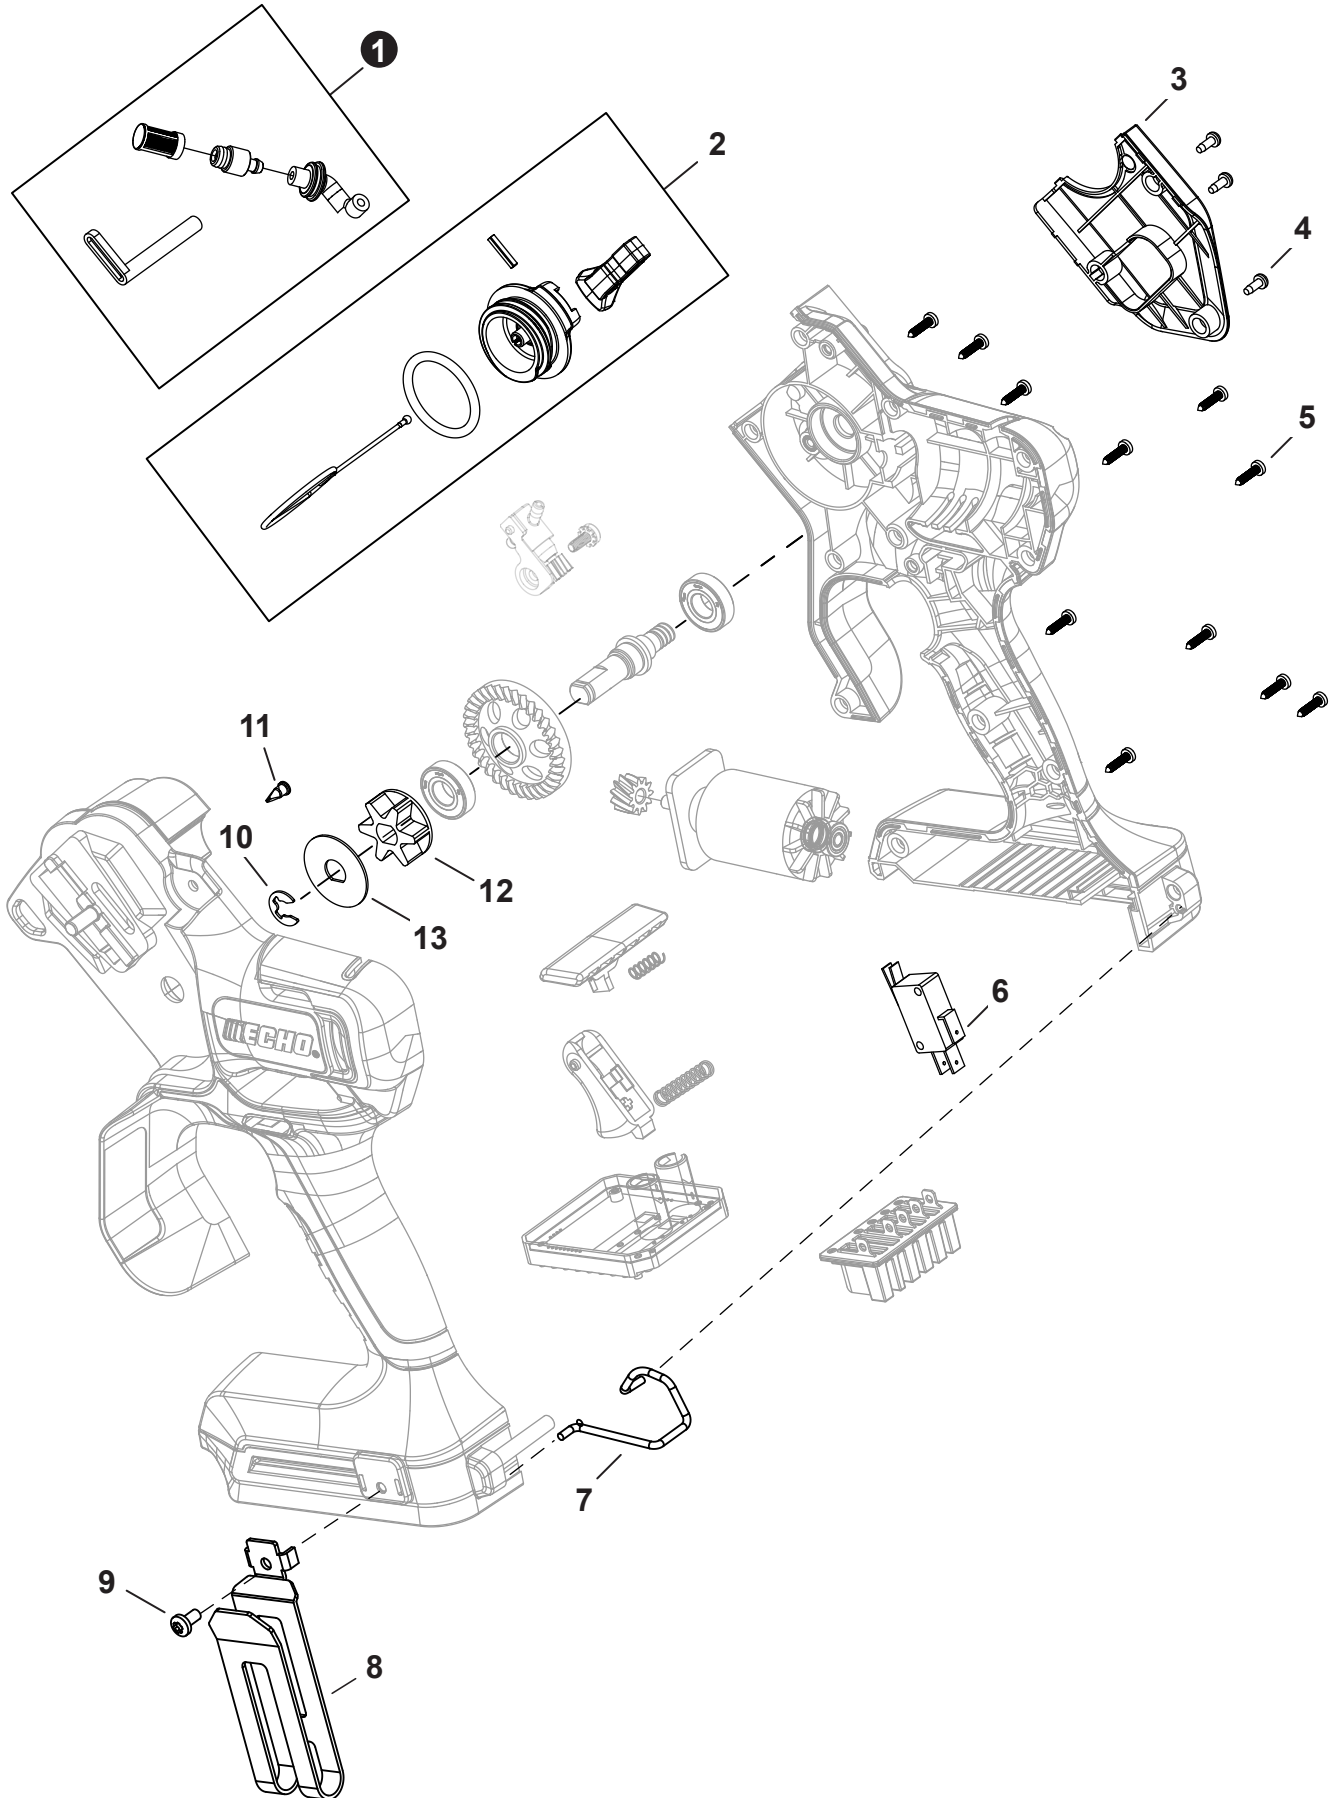

P/N 99922238408
REVISED 01/16/25

Chain Guard, Side Cover Assembly 3
Garde-chaîne, ensemble de couvercle latéral

Handle, Throttle Control, Cover, Oil Cap..... 4
Poignée, commande d'accélérateur, couvercle,
bouchon d'huile

Handle, Throttle Control, Cover, Oil Cap..... 5
Poignée, commande d'accélérateur, couvercle,
bouchon d'huile

Labels 6
Étiquettes

Accessories 6
Accessoires

Guide Bar, Chain, Scabbard 6
Barre de guidage, chaîne, fourreau

NO.	PART NUMBER	QTY.	DESCRIPTION	NOM DE LA PIÈCE
1	YH479003420	1	GUARD, CHAIN	PROTECTION DE CHAÎNE
2	YH476000440	1	SPRING	RESSORT
3	YH468002030	1	BUSHING	BAGUE
4	YH451000650	1	WASHER	RONDELLE
5	YH415001200	1	SCREW	VIS
6	YH470001200	1	TENSIONER KIT	TENDEUR DE CHAÎNE
7	YH468002020	1	SEAL, OIL	JOINT D'HUILE
8	YH470001210	1	COVER ASSY., SIDE	ASSEMBLAGE DU COUVERCLE LATÉRAL

**DHS-3006**

Handheld Pruning Saw / Scie d'élagage portable

Handle, Throttle Control, Cover, Oil Cap

Poignée, commande d'accélérateur, couvercle, bouchon d'huile

NO.	PART NUMBER	QTY.	DESCRIPTION	NOM DE LA PIÈCE
1	YH467000880	1	HOSE KIT, OIL	ENSEMBLE DE TUYAU D'HUILE
2	YH468002040	1	CAP ASSY., OIL	ASSEMBLAGE DU BOUCHON DE HUILE
3	YH479003430	1	COVER, OIL TANK	COUVERCLE DU RÉSERVOIR D'HUILE
4	YH415001210	4	SCREW	VIS
5	YH415001220	12	SCREW	VIS
6	YH321000380	1	SWITCH	INTERRUPTEUR
7	YH470001230	1	HOOK	MOUSQUETON
8	YH470001250	1	HOOK, BELT	CROCHET DE CEINTURE
9	YH415001240	1	SCREW	VIS
10	YH452000950	1	E-CLIP	ATTACHE
11	YH470001220	1	VALVE, AIR VENT	SOUPAPE DE PURIFICATION D'AIR
12	YH464000060	1	SPROCKET	PIGNON
13	YH451000660	1	WASHER, SPROCKET	RONDELLE DE PIGNON