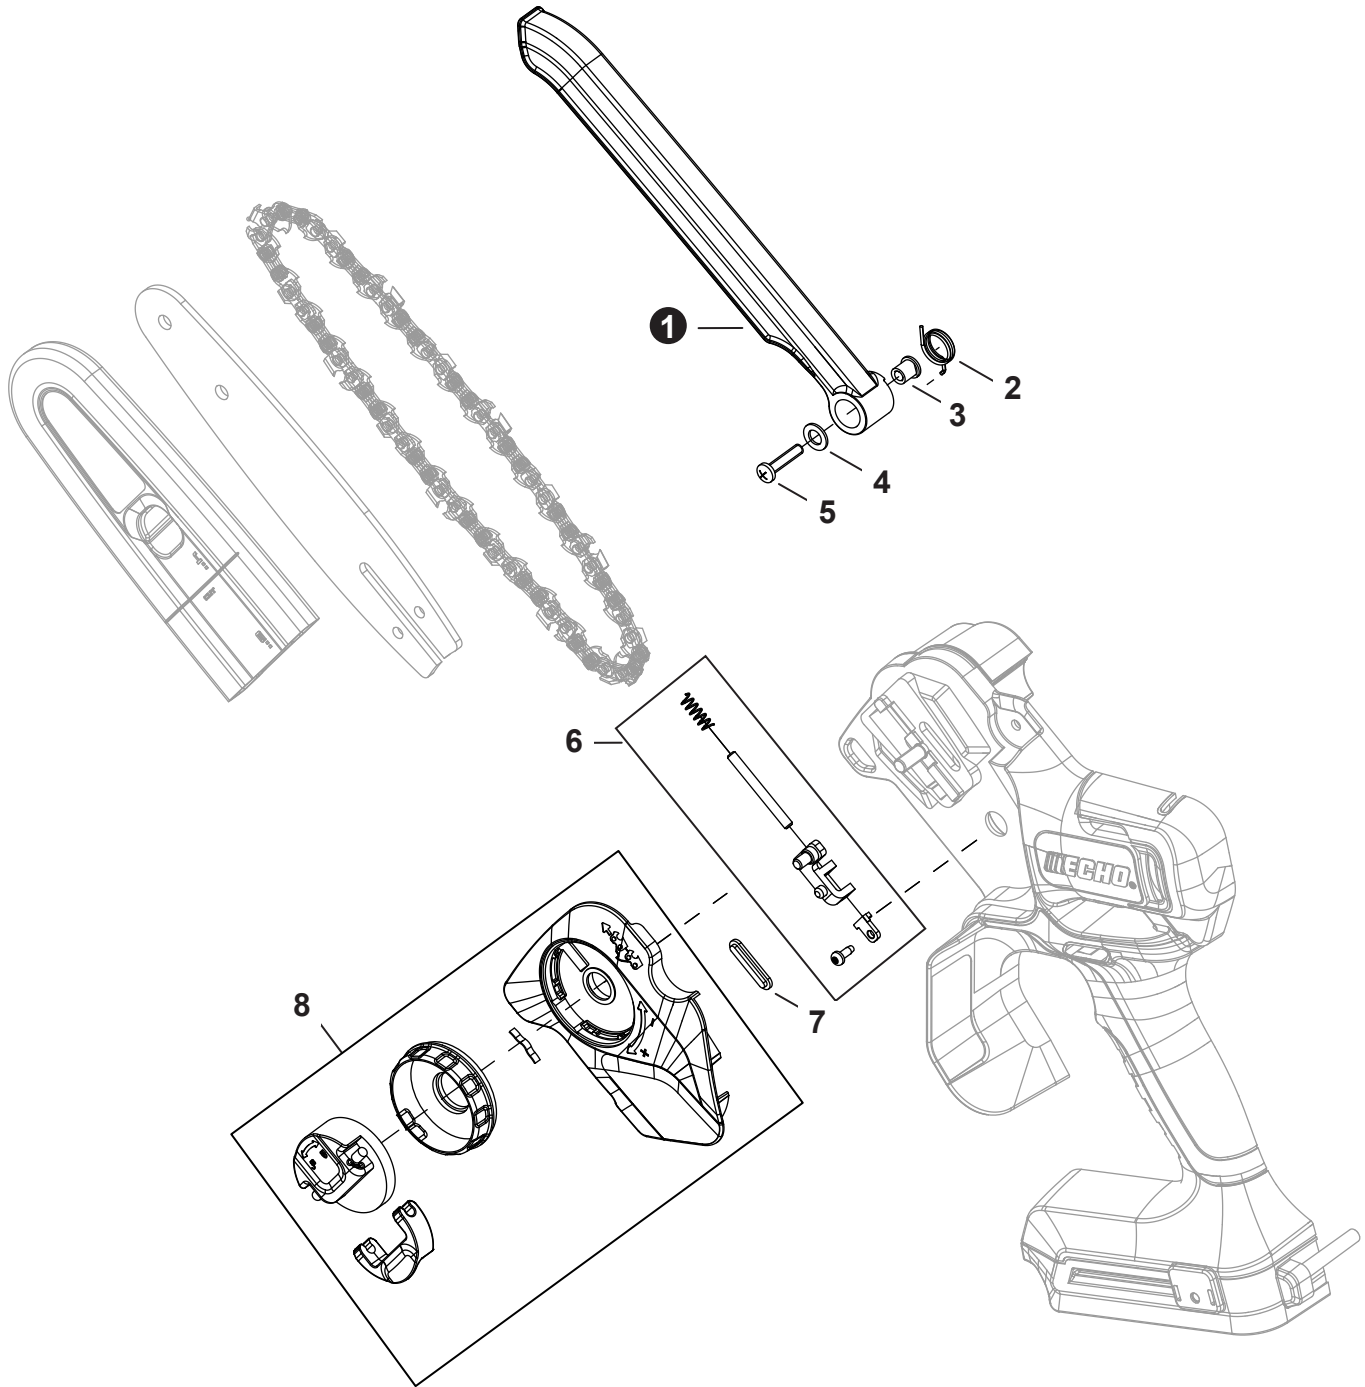

P/N 99922238408
REVISED 01/16/25

Chain Guard, Side Cover Assembly 3
Garde-chaîne, ensemble de couvercle latéral

Handle, Throttle Control, Cover, Oil Cap..... 4
Poignée, commande d'accélérateur, couvercle,
bouchon d'huile

Handle, Throttle Control, Cover, Oil Cap..... 5
Poignée, commande d'accélérateur, couvercle,
bouchon d'huile

Labels 6
Étiquettes

Accessories 6
Accessoires

Guide Bar, Chain, Scabbard 6
Barre de guidage, chaîne, fourreau

NO.	PART NUMBER	QTY.	DESCRIPTION	NOM DE LA PIÈCE
1	YH479003420	1	GUARD, CHAIN	PROTECTION DE CHAÎNE
2	YH476000440	1	SPRING	RESSORT
3	YH468002030	1	BUSHING	BAGUE
4	YH451000650	1	WASHER	RONDELLE
5	YH415001200	1	SCREW	VIS
6	YH470001200	1	TENSIONER KIT	TENDEUR DE CHAÎNE
7	YH468002020	1	SEAL, OIL	JOINT D'HUILE
8	YH470001210	1	COVER ASSY., SIDE	ASSEMBLAGE DU COUVERCLE LATÉRAL