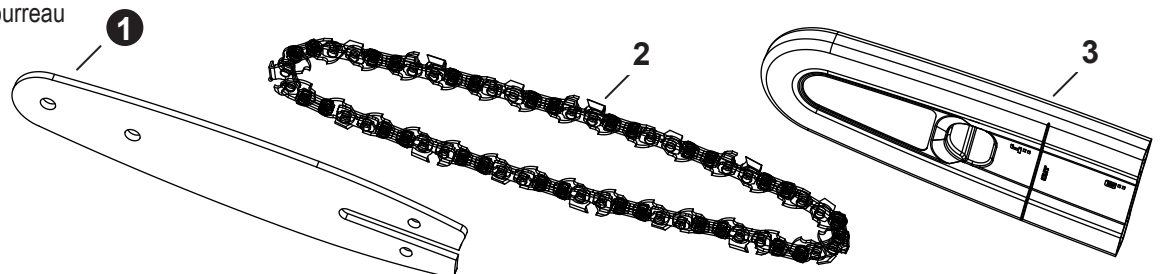

Guide Bar, Chain, Scabbard

Barre de guidage, chaîne, fourreau

NO.	PART NUMBER	QTY.	DESCRIPTION	NOM DE LA PIÈCE
1	06K4HS3230	1	GUIDE BAR	GUIDE-CHAÎNE
2	80TXL30CQ	1	SAW CHAIN	CHAÎNE DE SCIE
3	YH479003410	1	SCABBARD	FOURREAU