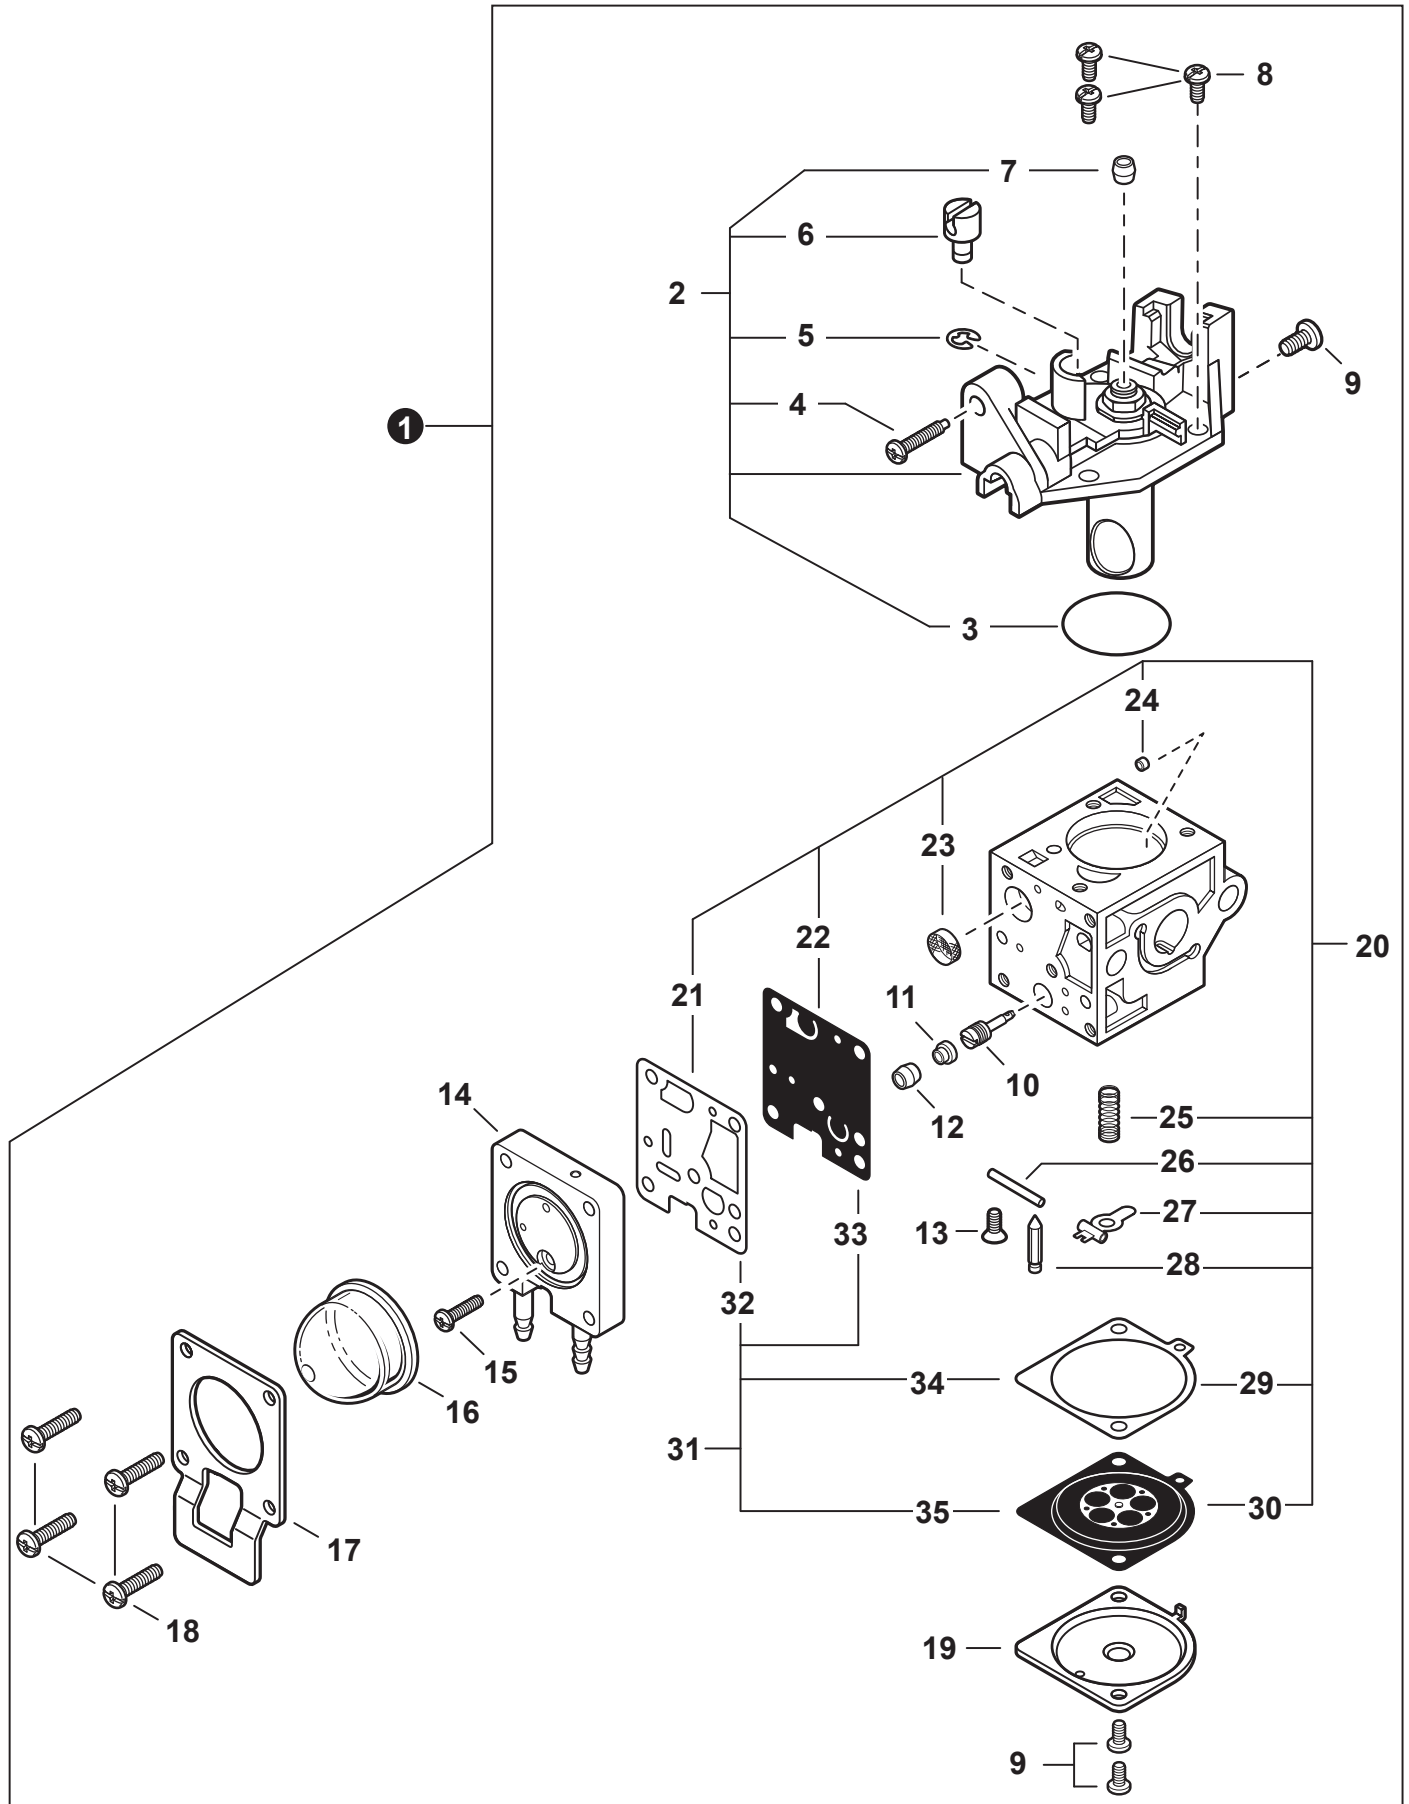

NO.	PART NUMBER	QTY.	DESCRIPTION	NOM DE LA PIÈCE
1	A160003231	1	COVER, ENGINE	COUVERCLE DE MOTEUR
2	V805000150	1	BOLT, TORX 5x16	BOULON TORX 5x16
3	V805000000	1	BOLT, TORX 5x16	BOULON TORX 5x16

NO.	PART NUMBER	QTY.	DESCRIPTION	NOM DE LA PIÈCE
1	SB1119	1	SHORT BLOCK	MOTEUR COMPLET
2	90016205022	2	+BOLT 5x22	+BOULON 5x22
3	V103002190	1	+GASKET, INTAKE	+JOINT D'ADMISSION
4	V103001360	1	+HEAT SHIELD, INTAKE	+BOUCLIER THERMIQUE ADMISSION
5	A130002100	1	+CYLINDER	+CYLINDRE
6	V104000850	1	+HEAT SHIELD, EXHAUST	+BOUCLIER THERMIQUE ÉCHAPPEMENT
7	10101044332	1	+GASKET, CYLINDER	+JOINT CYLINDRE
8	P021051050	1	+PISTON KIT	+KIT DE PISTON
9	A101000090	1	++RING, PISTON	++SEGMENT DE PISTON
10	10001311520	1	++PIN, PISTON 8	++AXE DE PISTON 8
11	10001504630	2	++RING, SNAP	++ANNEAU ÉLASTIQUE
12	10001411520	2	++WASHER, THRUST	++RONDELLE DE BUTÉE
13	A011001410	1	+CRANKSHAFT ASSY	+VILEBREQUIN COMPLET
14	V553000060	1	++BEARING, NEEDLE 8	++ROULEMENT À AIGUILLES 8
15	10020452133	1	+CRANKCASE KIT	+KIT DE CARTER DE MOTEUR
16	10021242031	2	++SEAL, OIL 12	++JOINT D'HUILE 12
17	9403536201	2	++BEARING, BALL 6201	++ROULEMENT À BILLES 6201
18	10024242030	1	++GASKET, CRANKCASE	++JOINT CARTER DE MOTEUR
19	90033040080	2	++PIN, LOCATING 4x8	++GOUPILLE DE POSITIONNEMENT 4x8
20	90016205028	3	++BOLT 5x28	++BOULON 5x28
21	10014212330	1	+KEY, WOODRUFF	+CLAVETTE-DISQUE
22	P021051670	1	GASKET KIT: ENGINE, INTAKE, EXHAUST	KIT DE JOINTS - MOTEUR, ADMISSION, ÉCHAPPEMENT