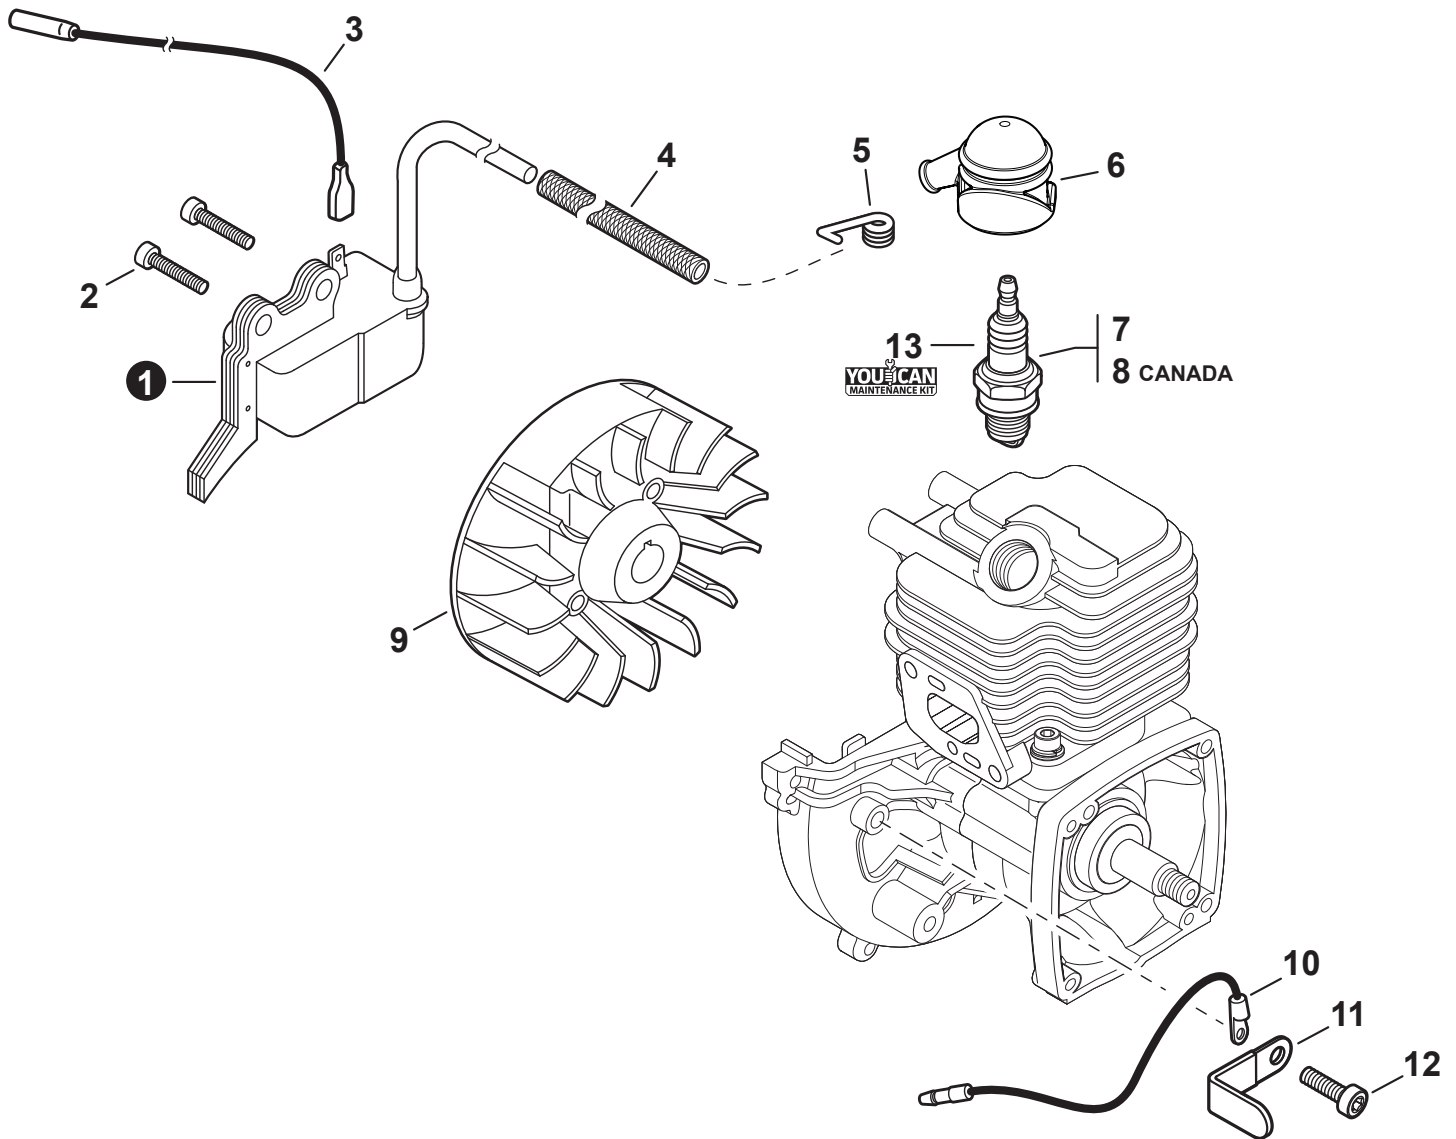

NO.	PART NUMBER	QTY.	DESCRIPTION	NOM DE LA PIÈCE
1	A411001690	1	COIL, IGNITION	BOBINE D'ALLUMAGE
2	V804000070	2	BOLT, TORX 4x20	BOULON TORX 4x20
3	V485001120	1	LEAD - IGNITION L= 210	FIL D'ALLUMAGE L= 210
4	V475007510	1	TUBE, INSULATOR	TUYAU ISOLANTE
5	A426000010	1	TERMINAL, SPARK PLUG	BORNE DE BOUGIE D'ALLUMAGE
6	A427000210	1	CAP, SPARK PLUG	PROTECTEUR DE BOUGIE D'ALLUMAGE
7	15901019830	1	SPARK PLUG - BPM8Y	BOUGIE D'ALLUMAGE - BPM8Y
8	A425000000	1	SPARK PLUG - BPMR8Y	BOUGIE D'ALLUMAGE - BPMR8Y
9	A409001310	1	FLYWHEEL	VOLANT
10	16201427230	1	LEAD - GROUND L= 115	FIL DE TERRE L= 115
11	15911621231	1	CLAMP	COLLIER
12	V805000130	1	BOLT, TORX 5x10	BOULON TORX 5x10
13	90152Y	1	TUNE-UP KIT - YOUCAN™	TROUSSE DE MISE AU POINT - YOUCAN™