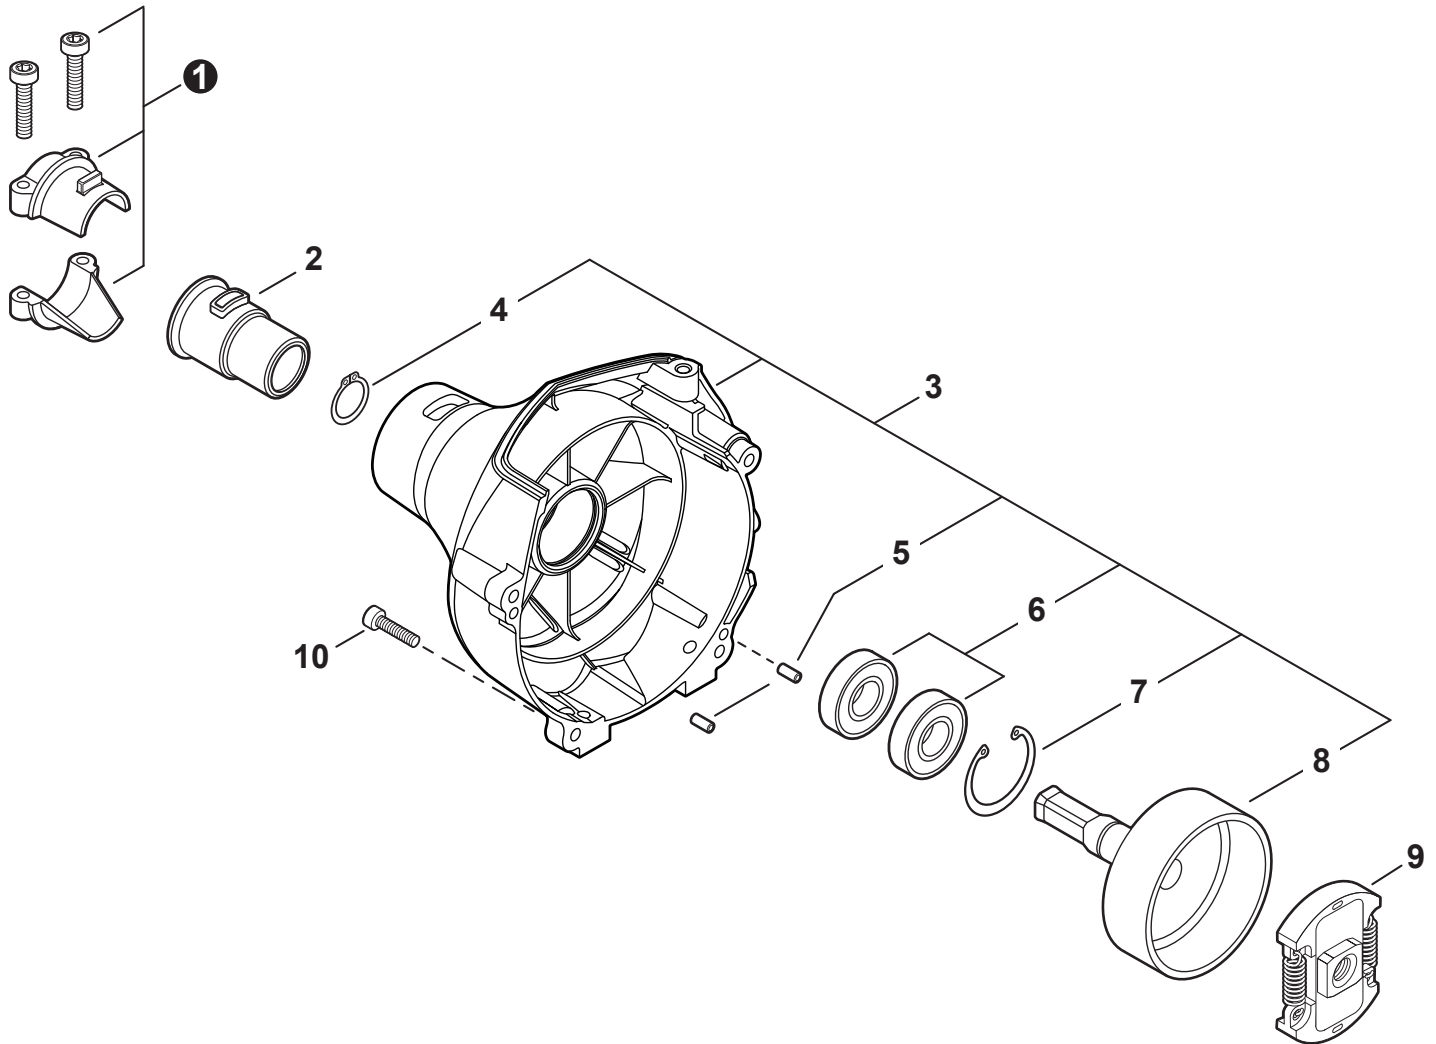

NO.	PART NUMBER	QTY.	DESCRIPTION	NOM DE LA PIÈCE
1	P021043640	1	HOLDER KIT	KIT DE ATTACHE
2	61091055230	1	CUSHION 25	COUSSIN 25
3	P021015561	1	COVER ASSY, FAN	ASSEMBLAGE COUVRE-VENTILATEUR
4	90070100012	1	+RING, SNAP 12	+ANNEAU ÉLASTIQUE 12
5	V622000020	2	+PIN, LOCATING 4	+GOUPILLE DE POSITIONNEMENT 4
6	9406106001	2	+BEARING, BALL 6001	+ROULEMENT À BILLES 6001
7	90070200028	1	+RING, SNAP 28	+ANNEAU ÉLASTIQUE 28
8	17500548931	1	+DRUM, CLUTCH	+TAMBOUR D'EMBRAYAGE
9	A056000780	1	CLUTCH ASSY	BLOC D'EMBRAYAGE
10	V804000060	4	BOLT, TORX 4x16	BOULON TORX 4x16