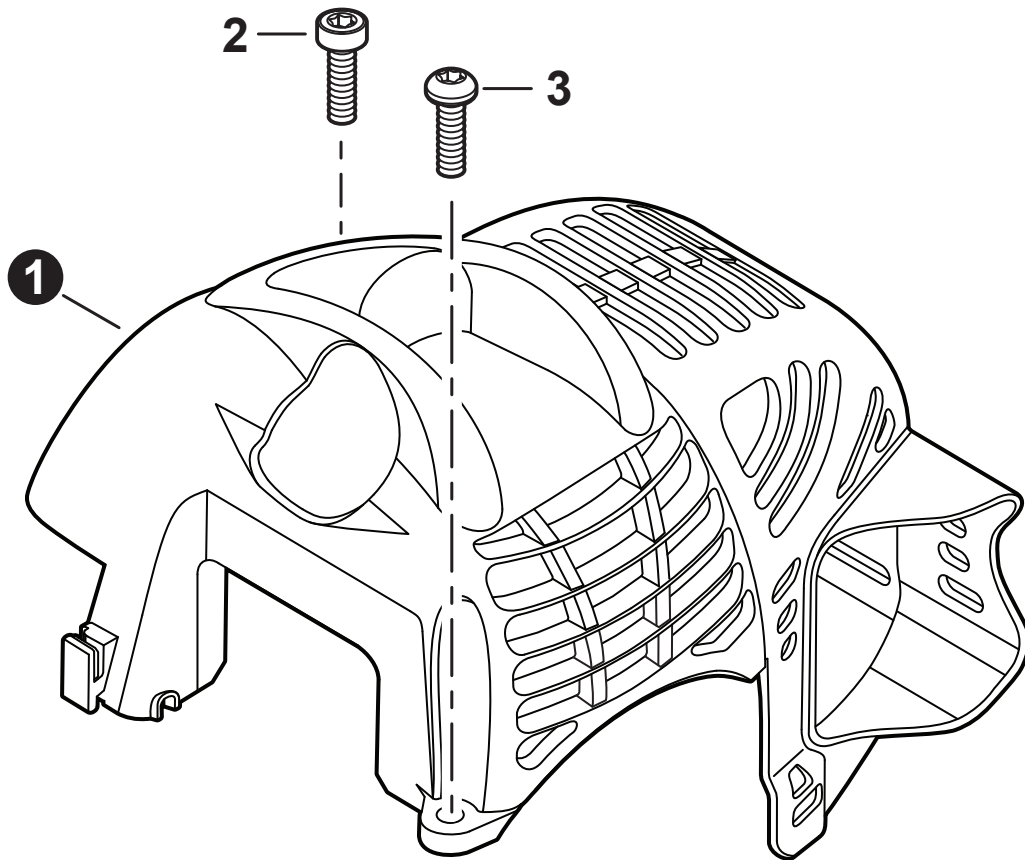

SHC-225
Shafted Hedge Trimmer
SHC-225 Taille-Haie

21.2 cc

SERIAL NUMBER
NUMÉRO DE SÉRIE

U68913001001 - U68913999999

ECHO Incorporated

400 Oakwood Road, Lake Zurich, Illinois 60047

WWW.ECHO-USA.COM

©2024 ECHO Incorporated. All Rights Reserved

NO.	PART NUMBER	QTY.	DESCRIPTION	NOM DE LA PIÈCE
1	A160003231	1	COVER, ENGINE	COUVERCLE DE MOTEUR
2	V805000150	1	BOLT, TORX 5x16	BOULON TORX 5x16
3	V805000000	1	BOLT, TORX 5x16	BOULON TORX 5x16

NO.	PART NUMBER	QTY.	DESCRIPTION	NOM DE LA PIÈCE
1	SB1119	1	SHORT BLOCK	MOTEUR COMPLET
2	90016205022	2	+BOLT 5x22	+BOULON 5x22
3	V103002190	1	+GASKET, INTAKE	+JOINT D'ADMISSION
4	V103001360	1	+HEAT SHIELD, INTAKE	+BOUCLIER THERMIQUE ADMISSION
5	A130002100	1	+CYLINDER	+CYLINDRE
6	V104000850	1	+HEAT SHIELD, EXHAUST	+BOUCLIER THERMIQUE ÉCHAPPEMENT
7	10101044332	1	+GASKET, CYLINDER	+JOINT CYLINDRE
8	P021051050	1	+PISTON KIT	+KIT DE PISTON
9	A101000090	1	++RING, PISTON	++SEGMENT DE PISTON
10	10001311520	1	++PIN, PISTON 8	++AXE DE PISTON 8
11	10001504630	2	++RING, SNAP	++ANNEAU ÉLASTIQUE
12	10001411520	2	++WASHER, THRUST	++RONDELLE DE BUTÉE
13	A011001410	1	+CRANKSHAFT ASSY	+VILEBREQUIN COMPLET
14	V553000060	1	++BEARING, NEEDLE 8	++ROULEMENT À AIGUILLES 8
15	10020452133	1	+CRANKCASE KIT	+KIT DE CARTER DE MOTEUR
16	10021242031	2	++SEAL, OIL 12	++JOINT D'HUILE 12
17	9403536201	2	++BEARING, BALL 6201	++ROULEMENT À BILLES 6201
18	10024242030	1	++GASKET, CRANKCASE	++JOINT CARTER DE MOTEUR
19	90033040080	2	++PIN, LOCATING 4x8	++GOUPILLE DE POSITIONNEMENT 4x8
20	90016205028	3	++BOLT 5x28	++BOULON 5x28
21	10014212330	1	+KEY, WOODRUFF	+CLAVETTE-DISQUE
22	P021051670	1	GASKET KIT: ENGINE, INTAKE, EXHAUST	KIT DE JOINTS - MOTEUR, ADMISSION, ÉCHAPPEMENT