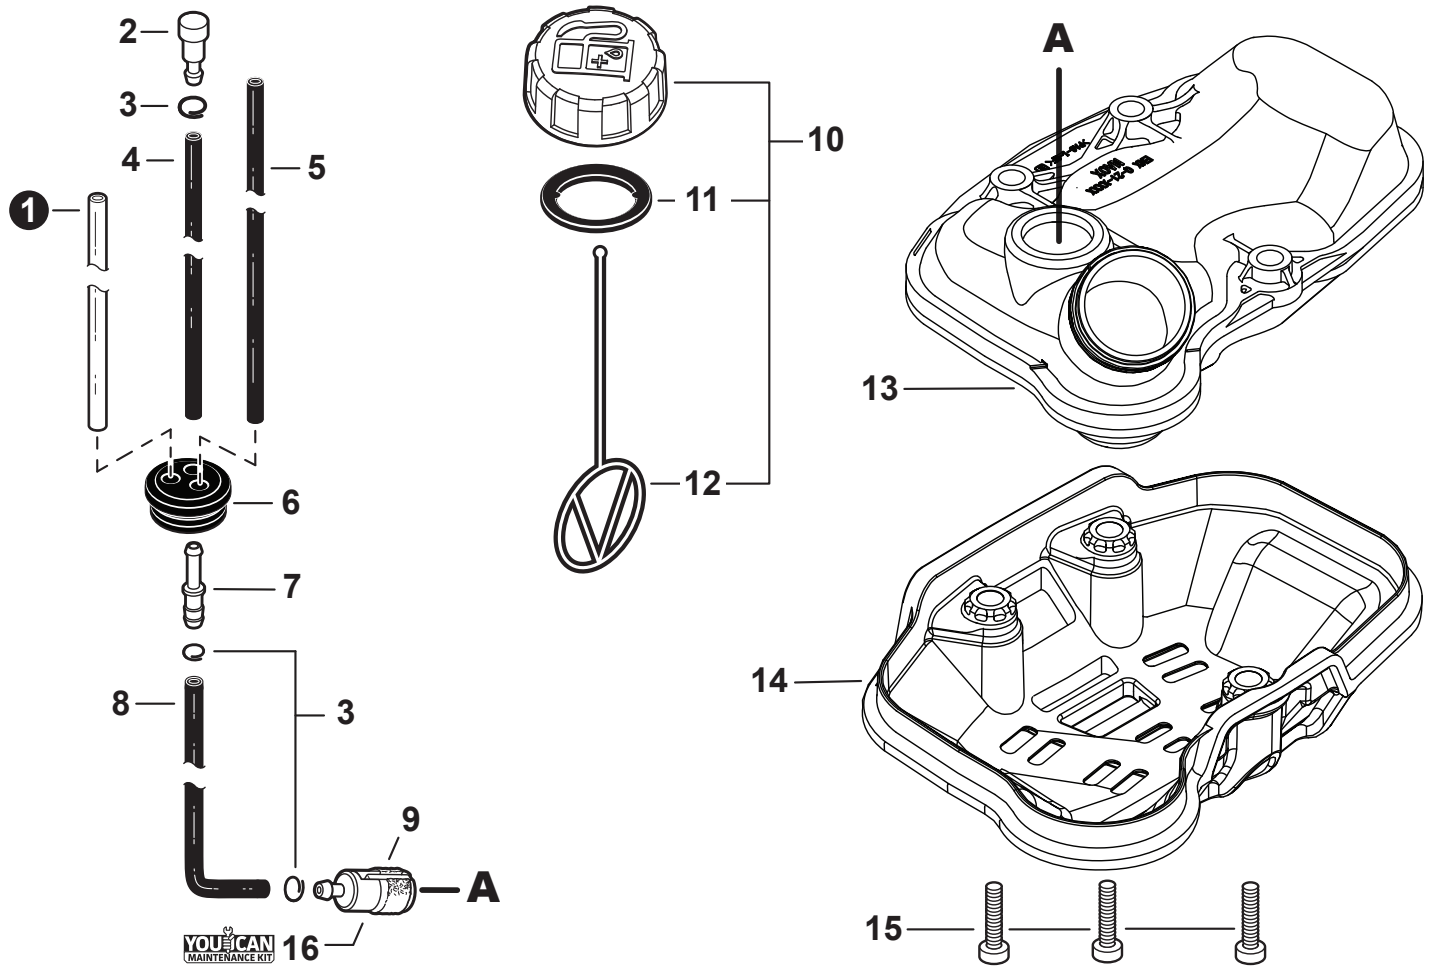

NO.	PART NUMBER	QTY.	DESCRIPTION	NOM DE LA PIÈCE
1	V299000250	1	THUMBSCREW	VIS À SERRAGE À MAIN
2	A232001850	1	COVER, AIR FILTER	COUVERCLE DU FILTRE D'AIR
3	A226001410	1	FILTER, AIR - DOUBLE LAYER	FILTRE D'AIR - COUCHE DOUBLE
4	V805000190	2	BOLT, TORX 5x55	BOULON TORX 5x55
5	12901152730	1	PLATE, PREVENT	PLAQUE, PRÉVENTION
6	P021012870	1	CASE ASSY, AIR FILTER	BOÎTIER DE FILTRE D'AIR COMPLET
7	V103002190	1	GASKET, INTAKE	JOINT D'ADMISSION
8	V805000160	2	BOLT, TORX 5x20	BOULON TORX 5x20
9	A200001120	1	INSULATOR, INTAKE	ISOLATEUR D'ADMISSION
10	V103001360	1	HEAT SHIELD, INTAKE	BOUCLIER THERMIQUE ADMISSION
11	90152Y	1	TUNE-UP KIT - YOUCAN™	TROUSSE DE MISE AU POINT - YOUCAN™
12	P021051670	1	GASKET KIT: ENGINE, INTAKE, EXHAUST	KIT DE JOINTS - MOTEUR, ADMISSION, ÉCHAPPEMENT

NO.	PART NUMBER	QTY.	DESCRIPTION	NOM DE LA PIÈCE
1	A052000180	1	PAWL ASSY, STARTER	CLIQUET DE LANCEUR À RAPPEL COMPLET
2	P022002100	2	+E-RING 4	+BAGUE EN E 4
3	17723412220	2	+SPRING, RETURN	+RESSORT DE RAPPEL
4	P022006850	2	+PAWL, STARTER	+CLIQUET
5	A051001322	1	STARTER ASSY, RECOIL	ASSEMBLAGE DU LANCEUR À RAPPEL
6	V253000310	1	+SCREW 5	+VIS 5
7	P050009920	1	+REEL/CAM PLATE SET	+ENSEMBLE DE BOBINE/DISQUE À CAMES
8	A525000020	1	++PLATE, CAM	++PLAQUE DE CAME
9	P022008270	1	++SPRING, TORSION	++RESSORT DE TORSION
10	A506000500	1	++REEL, ROPE	++BOBINE DE CORDE
11	P022008260	1	+ROPE, STARTER 3x700	+CORDE DU DÉMARREUR 3x700
12	17722827030	1	+GRIP, STARTER	+POIGNÉE DU DÉMARREUR
13	P022037670	1	+RETAINER, ROPE	+RETENUE DE CORDE
14	P022019680	1	+SPRING, RECOIL	+RESSORT DE RAPPEL
15	V804000060	4	BOLT, TORX 4x16	BOULON TORX 4x16