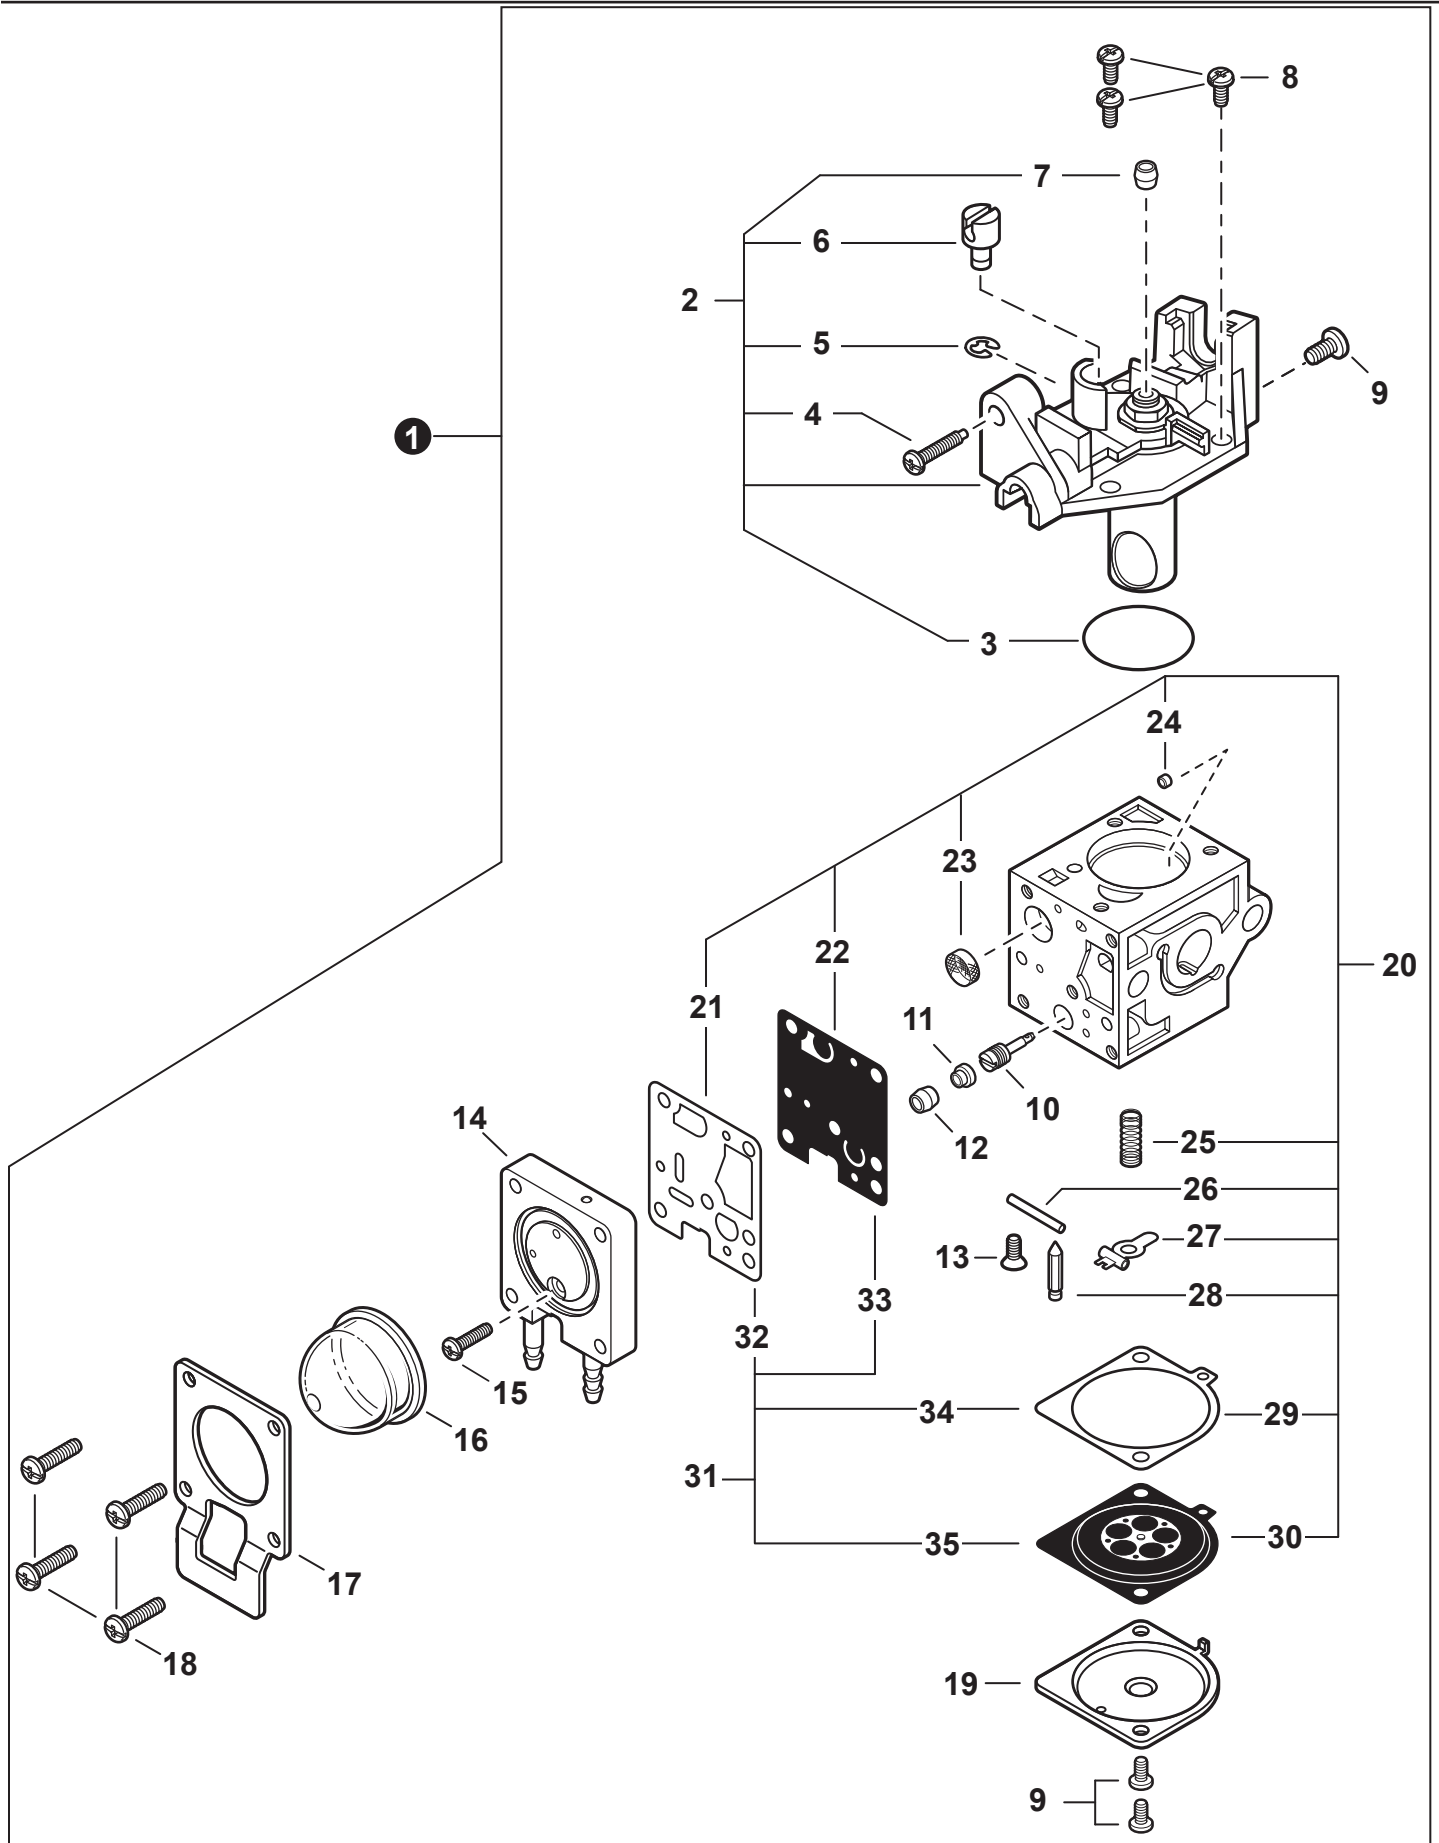

NO.	PART NUMBER	QTY.	DESCRIPTION	NOM DE LA PIÈCE
1	A021005530	1	CARBURETOR - Z011-0QA	CARBURATEUR - Z011-0QA
2	P005004950	1	+COVER KIT, ROTOR	+KIT DE COUVERCLE DE ROTOR
3	P005004260	1	++O-RING	++JOINT TORIQUE
4	P005000100	1	++SCREW, IDLE ADJUST	++VIS DE RÉGLAGE RALENTI
5	P005000190	1	++E-RING	++BAGUE EN E
6	P005002090	1	++SWIVEL	++PIVOT
7	P005001270	1	++PLUG	++BOUCHON
8	12534413931	3	+SCREW	+VIS
9	12534452130	3	+SCREW	+VIS
10	P005003500	1	+NEEDLE, HIGH SPEED	+POINTEAU H (HAUTE)
11	P005005320	1	+CAP, LIMITER	+BOUCHON DU LIMITEUR
12	P005001270	1	+PLUG	+BOUCHON
13	12533942030	1	+SCREW	+VIS
14	P005004240	1	+BODY ASSY, PURGE	+CORPS DE PURGE COMPLET
15	P005000270	1	+SCREW	+VIS
16	P005003110	1	+BULB, PURGE	+POIRE DE PURGE
17	P005000250	1	+RETAINER, PURGE BULB	+ATTACHE DE POIRE DE PURGE
18	P005001900	4	+SCREW	+VIS
19	12534252130	1	+COVER, METERING DIAPHRAGM	+COUVERCLE DOSEUSE À MEMBRANE
20	P005004980	1	+REPAIR KIT, CARBURETOR	+KIT DE RÉPARATION CARBURATEUR
21		1	++GASKET, PUMP	++JOINT DE POMPE
22		1	++DIAPHRAGM, PUMP	++MEMBRANE DE POMPE
23		1	++SCREEN, FUEL INLET	++FILTRE À TAMIS
24		1	++GUIDE, ROLLER	++GUIDE DE ROULEAU
25		1	++SPRING, METERING LEVER	++RESSORT DE LEVIER DE DOSAGE
26		1	++PIN, METERING LEVER	++CHEVILLE DU LEVIER DE DOSAGE
27		1	++LEVER, METERING	++LEVIER DE DOSAGE
28		1	++VALVE, INLET NEEDLE	++SOUPAPE À POINTEAU D'ADMISSION
29		1	++GASKET, METERING DIAPHRAGM	++JOINT DU MEMBRANE DE DOSAGE
30		1	++DIAPHRAGM, METERING	++MEMBRANE DE DOSAGE
31	P005004720	1	+GASKET / DIAPHRAGM KIT	+KIT DE JOINT / MEMBRANE
32		1	++GASKET, PUMP	++JOINT DE POMPE
33		1	++DIAPHRAGM, PUMP	++MEMBRANE DE POMPE
34		1	++GASKET, METERING DIAPHRAGM	++JOINT DU MEMBRANE DE DOSAGE
35		1	++DIAPHRAGM, METERING	++MEMBRANE DE DOSAGE