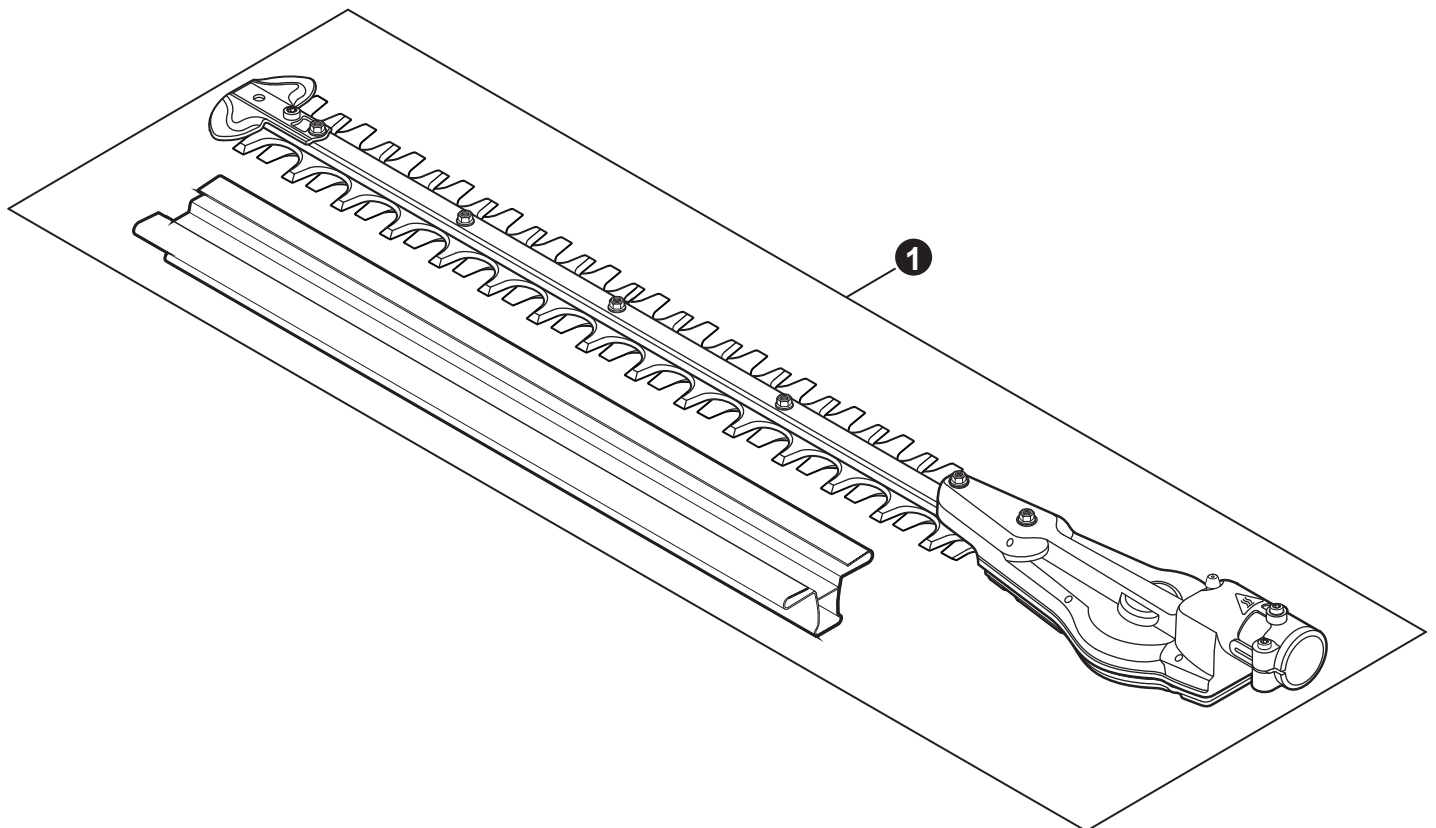

NO.	PART NUMBER	QTY.	DESCRIPTION	NOM DE LA PIÈCE
1	X041000610	1	CUTTER ASSY, 20"	LAME COMPLET 50 CM
2	9210805000	3	+NUT, FLANGE M5	+ÉCROU À BRIDE M5
3	X425001030	1	+SUPPORT, CUTTER 20"	+SUPPORT DE LAME 50 CM
4	X425001040	1	+PLATE, CUTTER 20"	+PLAQUE DE LAME 50 CM
5	X411001360	2	+CUTTER, 20"	+LAME 50 CM
6	V353000250	6	+GUIDE, BLADE 5	+GUIDE DE LAME 5
7	V150004330	1	+PLATE, EYE	+PLAQUE
8	V805000180	2	+BOLT, TORX 5x30	+BOULON TORX 5x30
9	V303000290	4	+WASHER	+RONDELLE
10	V805000160	3	+BOLT, TORX 5x20	+BOULON TORX 5x20
11	V805000170	1	+BOLT, TORX 5x25	+BOULON TORX 5x25
12	X495000800	1	SCABBARD - BLACK	FOURREAU - NOIR
13	E278000311	1	GUARD, TIP	GARDE ANTI REBOND
14	9210805000	3	NUT, FLANGE M5	ÉCROU À BRIDE M5
15	V805000120	1	BOLT, TORX 5x8	BOULON TORX 5x8
16	90203	1	BLADE KIT, ADJUSTABLE	KIT DE LAME AJUSTABLE

Trimmer Head Kit
Tête de coupe complet

NO.	PART NUMBER	QTY.	DESCRIPTION	NOM DE LA PIÈCE
1	9001032	1	CUTTING HEAD KIT	TÊTE DE COUPE COMPLET