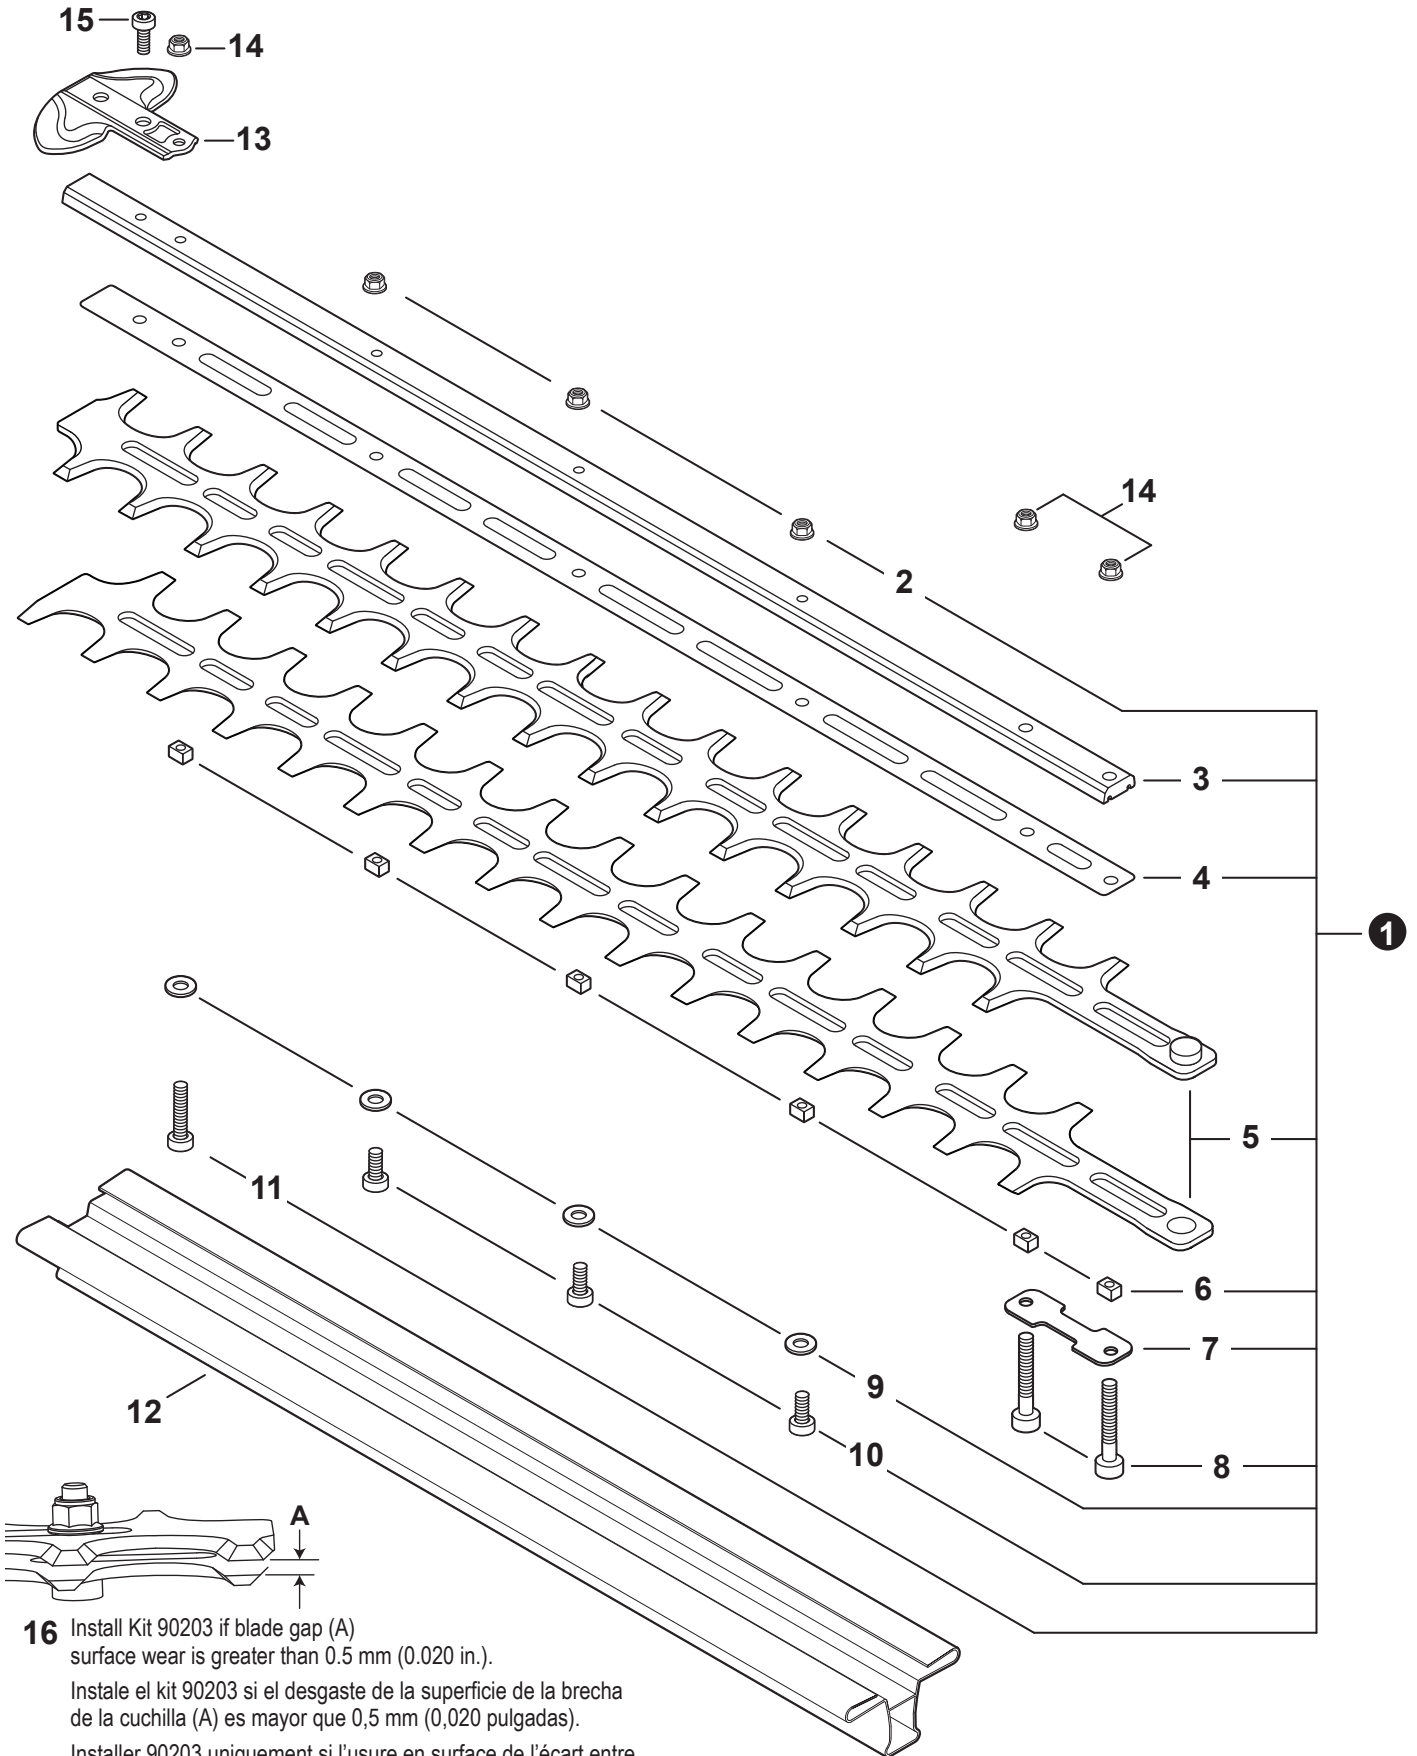

1. **16** Install Kit 90203 if blade gap (A) surface wear is greater than 0.5 mm (0.020 in.).
   Instale el kit 90203 si el desgaste de la superficie de la brecha de la cuchilla (A) es mayor que 0,5 mm (0,020 pulgadas).
   Installer 90203 uniquement si l'usure en surface de l'écart entre les lames (A) est supérieure à 0,5 mm (0,020 po).