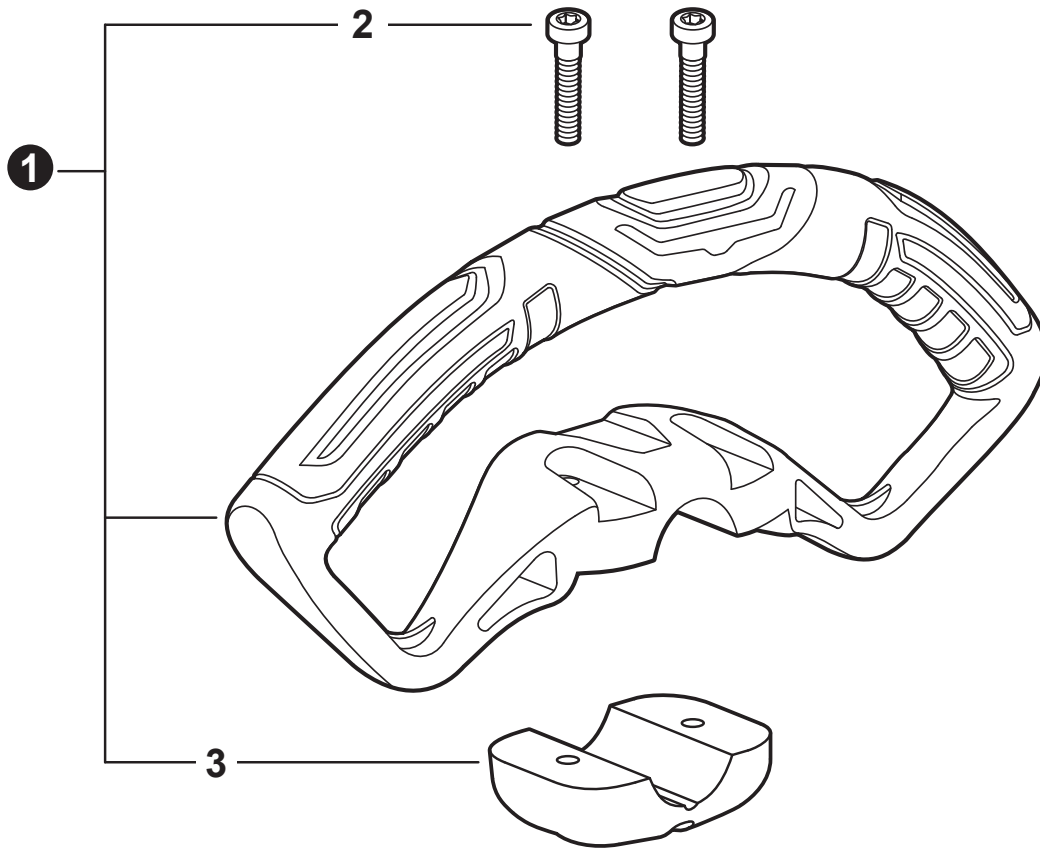

NO.	PART NUMBER	QTY.	DESCRIPTION	NOM DE LA PIÈCE
1	P021049580	1	HANDLE ASSY, SUPPORT	POIGNÉE DE SUPPORT COMPLETE
2	V805000050	2	+BOLT, TORX 5x30	+BOULON TORX 5x30
3	C423001010	1	+BRACKET, HANDLE	+SUPPORT DU POIGNÉE