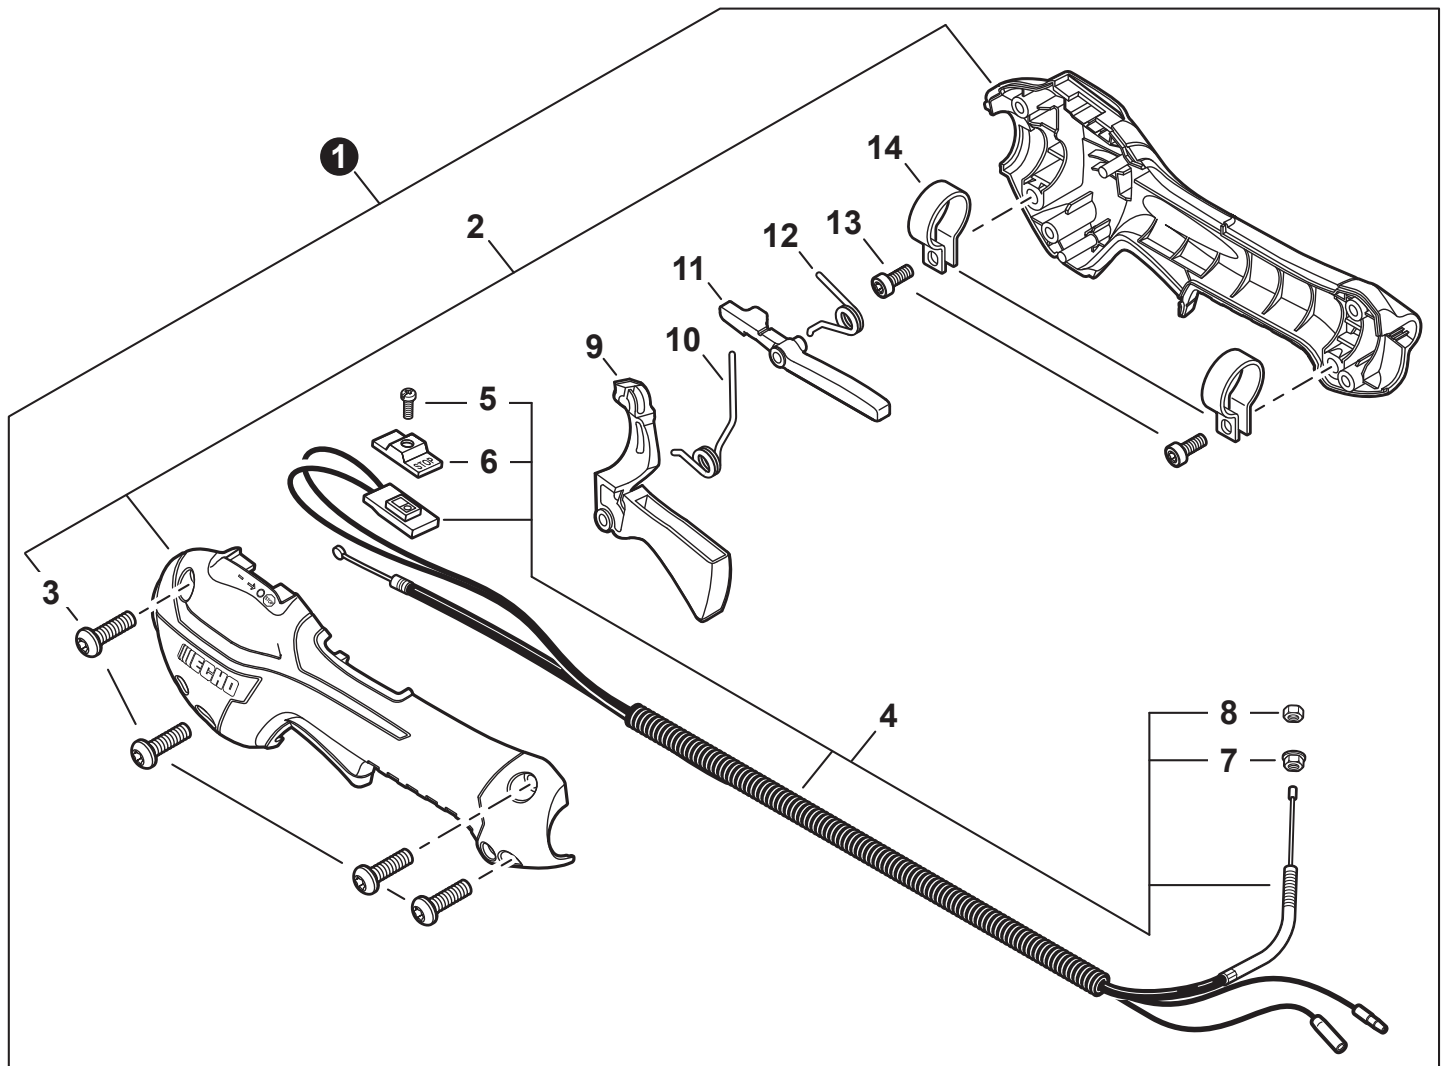

NO.	PART NUMBER	QTY.	DESCRIPTION	NOM DE LA PIÈCE
1	P021044483	1	CONTROL HANDLE ASSY	ASSEMBLAGE DE POIGNÉE DE COMMANDE
2	P021044371	1	+CONTROL HANDLE KIT	+KIT DE POIGNÉE DE COMMANDE
3	V805000000	4	++BOLT, TORX 5x16	++BOULON TORX 5x16
4	P021044750	1	+CABLE ASSY, CONTROL	+CABLE DE COMMANDE COMPLET
5	9154503010	1	++SCREW 3x10	++VIS 3x10
6	A444000020	1	++KNOB, SWITCH - ORANGE	++BOUTON DU INTERRUPTEUR - ORANGE
7	90051800006	1	++NUT, FLANGE M6	++ÉCROU À BRIDE M6
8	90050200006	1	++NUT M6	++ÉCROU M6
9	C453000482	1	+TRIGGER, THROTTLE	+GÂCHETTE D'ACCÉLÉRATEUR
10	V452001520	1	+SPRING, TORSION	+RESSORT DE TORSION
11	C460000441	1	+LEVER, THROTTLE LOCKOUT	+LEVIER GÂCHETTE DE SÉCURITÉ
12	V452001510	1	+SPRING, TORSION	+RESSORT DE TORSION
13	V805000150	2	+BOLT, TORX 5x16	+BOULON TORX 5x16
14	V495003020	2	+CLAMP	+COLLIER