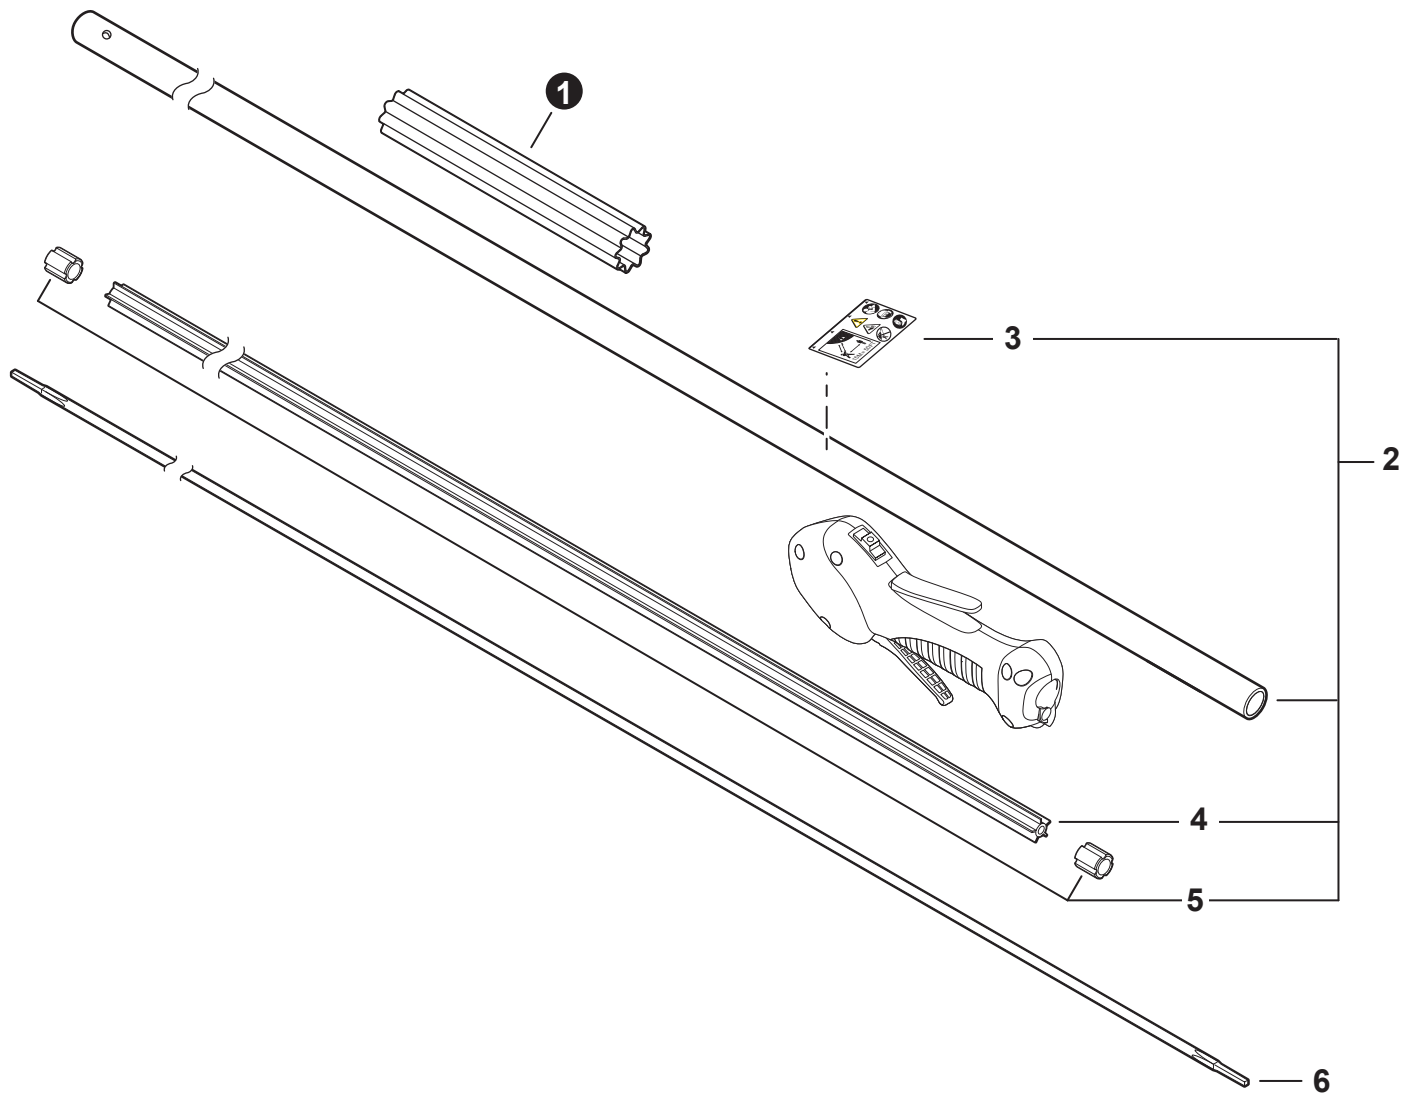

NO.	PART NUMBER	QTY.	DESCRIPTION	NOM DE LA PIÈCE
1	C427000060	1	STOPPER, HANDLE	RETENUE DE POIGNÉE
2	C050003120	1	MAIN PIPE ASSY	TUBE DE TRANSMISSION COMPLET
3	X505011540	1	+LABEL - CAUTION ISO	+ÉTIQUETTE D'AVERTISSEMENT ISO
4	C507000080	1	+LINER - FLEXIBLE	+COUSSINET FLEXIBLE
5	61024644730	2	+STOPPER	+ARRÊT
6	C506000510	1	DRIVESHAFT - FLEXIBLE	ARBRE DE TRANSMISSION - FLEXIBLE