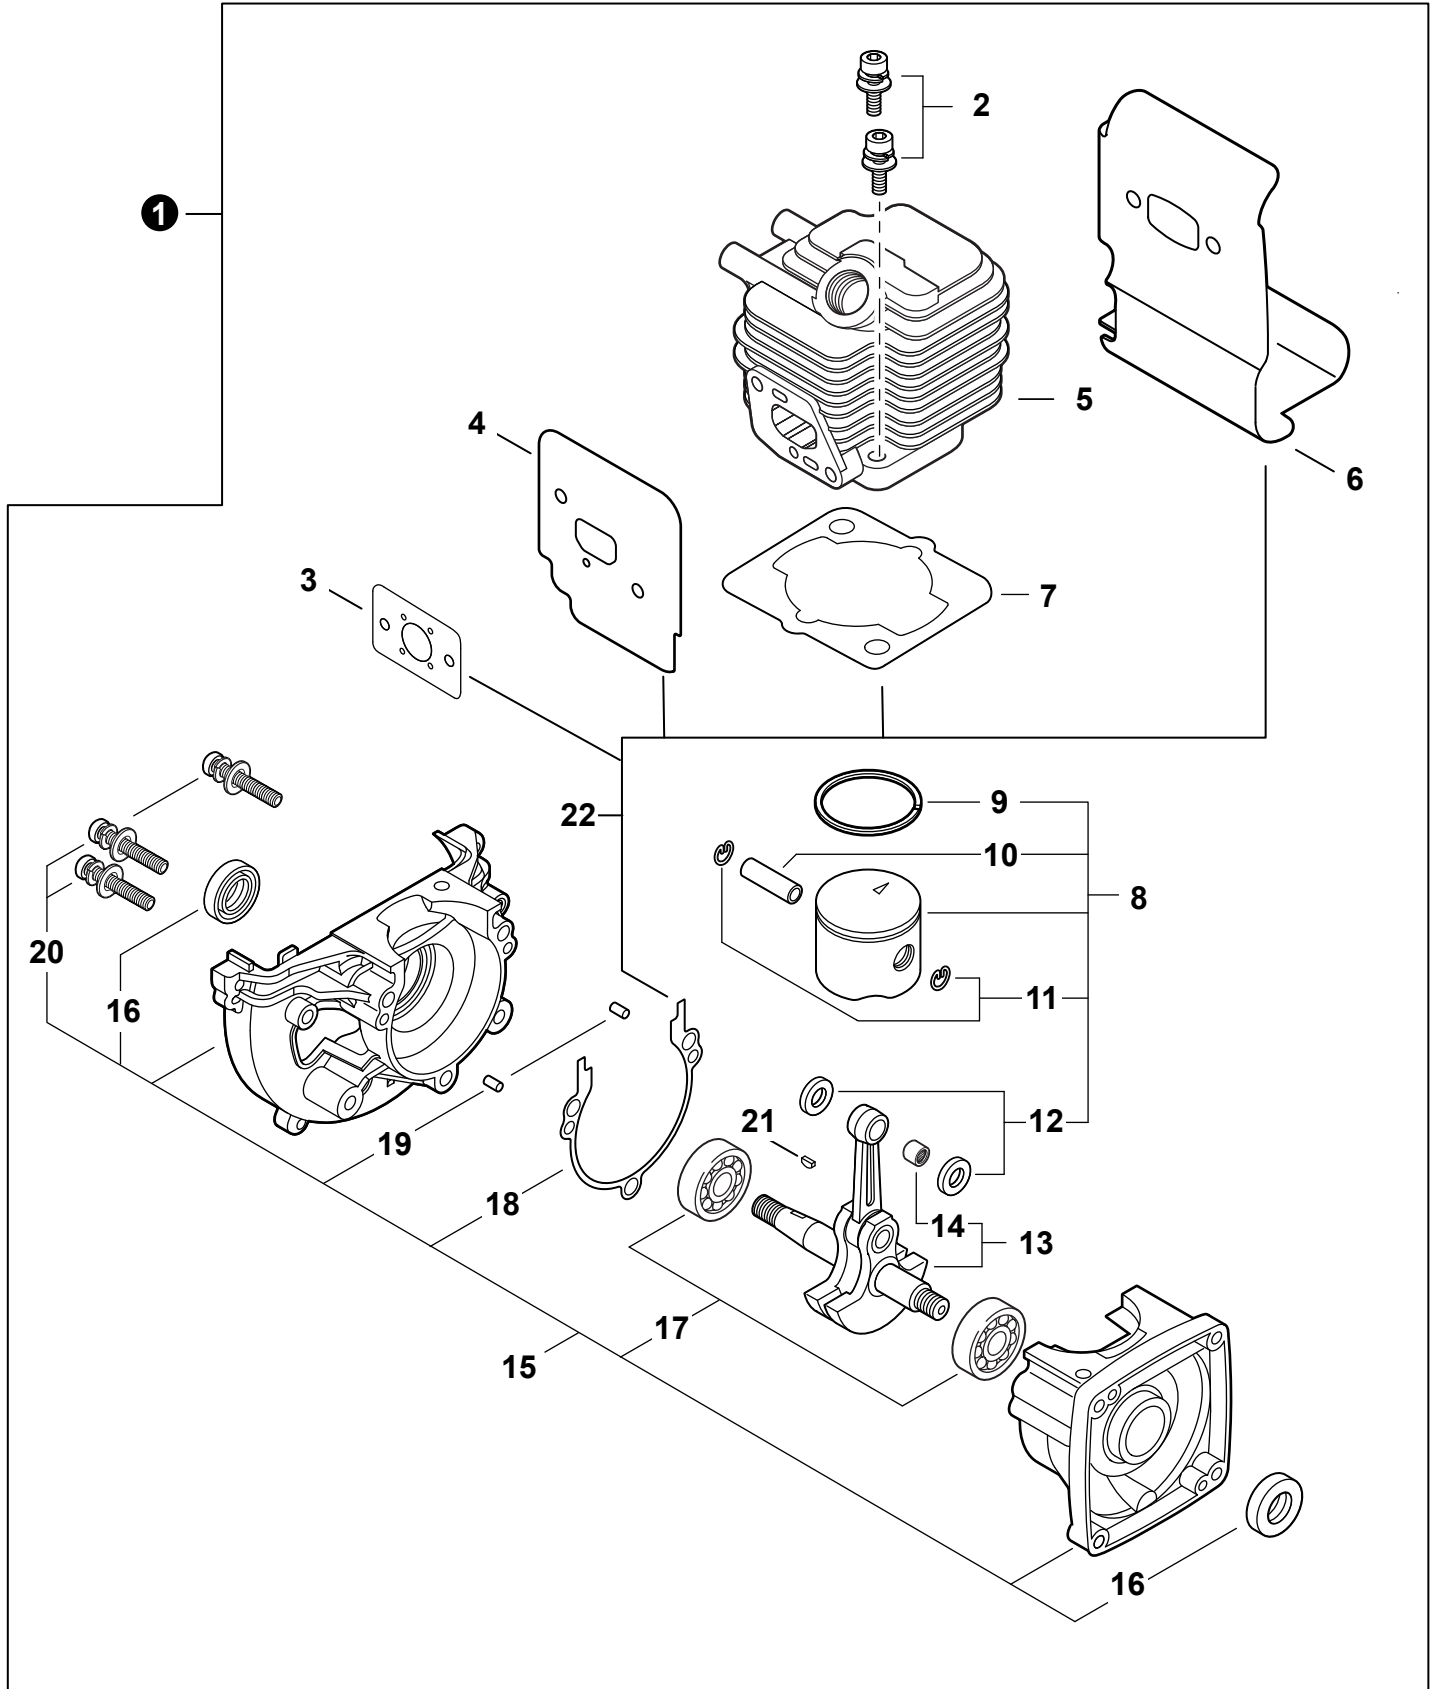

NO.	PART NUMBER	QTY.	DESCRIPTION	NOM DE LA PIÈCE
1	A160003231	1	COVER, ENGINE	COUVERCLE DE MOTEUR
2	V805000150	1	BOLT, TORX 5x16	BOULON TORX 5x16
3	V805000000	1	BOLT, TORX 5x16	BOULON TORX 5x16

NO.	PART NUMBER	QTY.	DESCRIPTION	NOM DE LA PIÈCE
1	SB1119	1	SHORT BLOCK	MOTEUR COMPLET
2	90016205022	2	+BOLT 5x22	+BOULON 5x22
3	V103002190	1	+GASKET, INTAKE	+JOINT D'ADMISSION
4	V103001360	1	+HEAT SHIELD, INTAKE	+BOUCLIER THERMIQUE ADMISSION
5	A130002100	1	+CYLINDER	+CYLINDRE
6	V104000850	1	+HEAT SHIELD, EXHAUST	+BOUCLIER THERMIQUE ÉCHAPPEMENT
7	10101044332	1	+GASKET, CYLINDER	+JOINT CYLINDRE
8	P021051050	1	+PISTON KIT	+KIT DE PISTON
9	A101000090	1	++RING, PISTON	++SEGMENT DE PISTON
10	10001311520	1	++PIN, PISTON 8	++AXE DE PISTON 8
11	10001504630	2	++RING, SNAP	++ANNEAU ÉLASTIQUE
12	10001411520	2	++WASHER, THRUST	++RONDELLE DE BUTÉE
13	A011001410	1	+CRANKSHAFT ASSY	+VILEBREQUIN COMPLET
14	V553000060	1	++BEARING, NEEDLE 8	++ROULEMENT À AIGUILLES 8
15	10020452133	1	+CRANKCASE KIT	+KIT DE CARTER DE MOTEUR
16	10021242031	2	++SEAL, OIL 12	++JOINT D'HUILE 12
17	9403536201	2	++BEARING, BALL 6201	++ROULEMENT À BILLES 6201
18	10024242030	1	++GASKET, CRANKCASE	++JOINT CARTER DE MOTEUR
19	90033040080	2	++PIN, LOCATING 4x8	++GOUPILLE DE POSITIONNEMENT 4x8
20	90016205028	3	++BOLT 5x28	++BOULON 5x28
21	10014212330	1	+KEY, WOODRUFF	+CLAVETTE-DISQUE
22	P021051670	1	GASKET KIT: ENGINE, INTAKE, EXHAUST	KIT DE JOINTS - MOTEUR, ADMISSION, ÉCHAPPEMENT