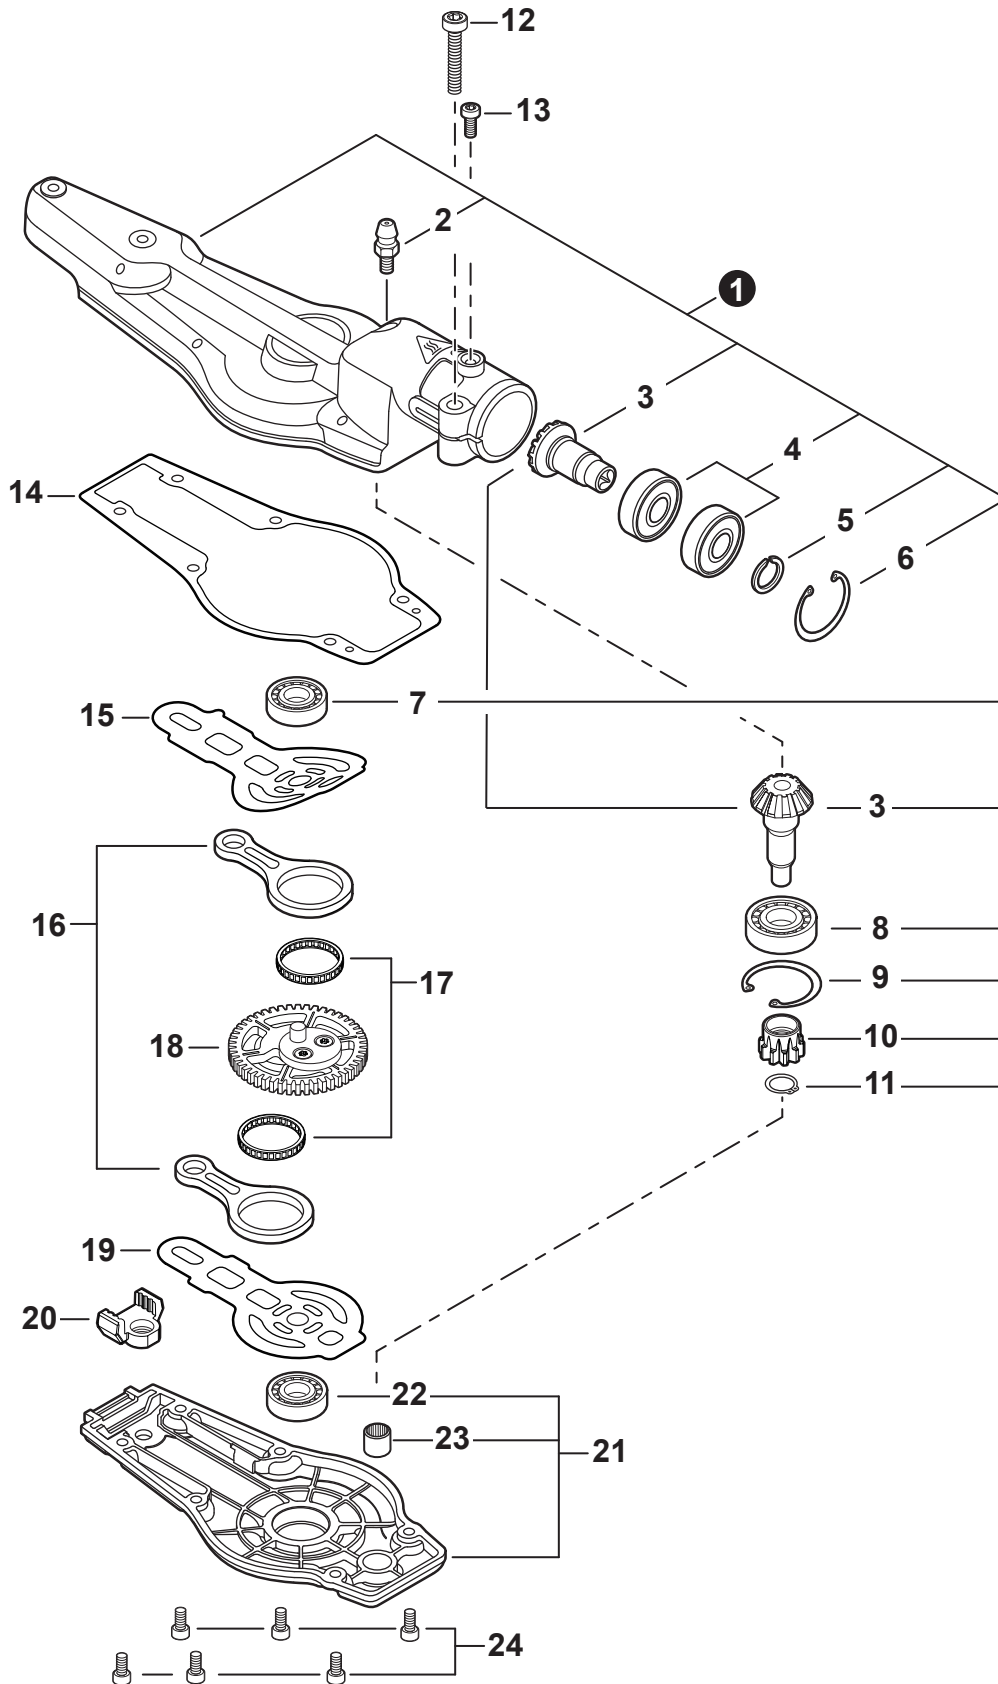

NO.	PART NUMBER	QTY.	DESCRIPTION	NOM DE LA PIÈCE
1	P100002211	1	GEAR CASE ASSY	BOÎTIER D'ENGRENAGE COMPLET
2	V187000080	1	+FITTING, GREASE	+EMBOUIT DE GRAISSAGE
3	P021054200	1	+GEAR SET, BEVEL	+ENSEMBLE DE ENGRENAGE CONIQUE
4	90085706901	2	+BEARING, BALL 6901	+ROULEMENT À BILLES 6901
5	90070600012	1	+RING, SNAP 12	+ANNEAU ÉLASTIQUE 12
6	90070200024	1	+RING, SNAP 24	+ANNEAU ÉLASTIQUE 24
7	90080000608	1	+BEARING, BALL 608	+ROULEMENT À BILLES 608
8	90080036001	1	+BEARING, BALL 6001	+ROULEMENT À BILLES 6001
9	90070200028	1	+RING, SNAP 28	+ANNEAU ÉLASTIQUE 28
10	V650000730	1	+GEAR, SPUR	+ENGRENAGE CYLINDRIQUE
11	90070100008	1	+RING, RETAINING 8	+ANNEAU DE RETENUE 8
12	V805000170	1	BOLT, TORX 5x25	BOULON TORX 5x25
13	V805000130	1	BOLT, TORX 5x10	BOULON TORX 5x10
14	V110000200	1	GASKET, GEAR CASE	JOINT DE BOÎTIER D'ENGRENAGE
15	V150004320	1	PLATE, WEAR	PLAQUE
16	C532000530	2	ROD, CONNECTING	BIELLE
17	V572000000	2	BEARING, NEEDLE 30	ROULEMENT À AIGUILLES 30
18	V060000130	1	GEAR, SPUR	ENGRENAGE CYLINDRIQUE
19	V150004310	1	PLATE, WEAR	PLAQUE
20	V541000620	1	SEAL	JOINT
21	P100003631	1	COVER ASSY, GEAR CASE	COUVERCLE BOÎTIER D'ENGRENAGE COMPLET
22	90080000608	1	+BEARING, BALL 608	+ROULEMENT À BILLES 608
23	V551000000	1	+BEARING, NEEDLE	+ROULEMENT À AIGUILLES
24	V804000050	6	BOLT, TORX 4x12	BOULON TORX 4x12