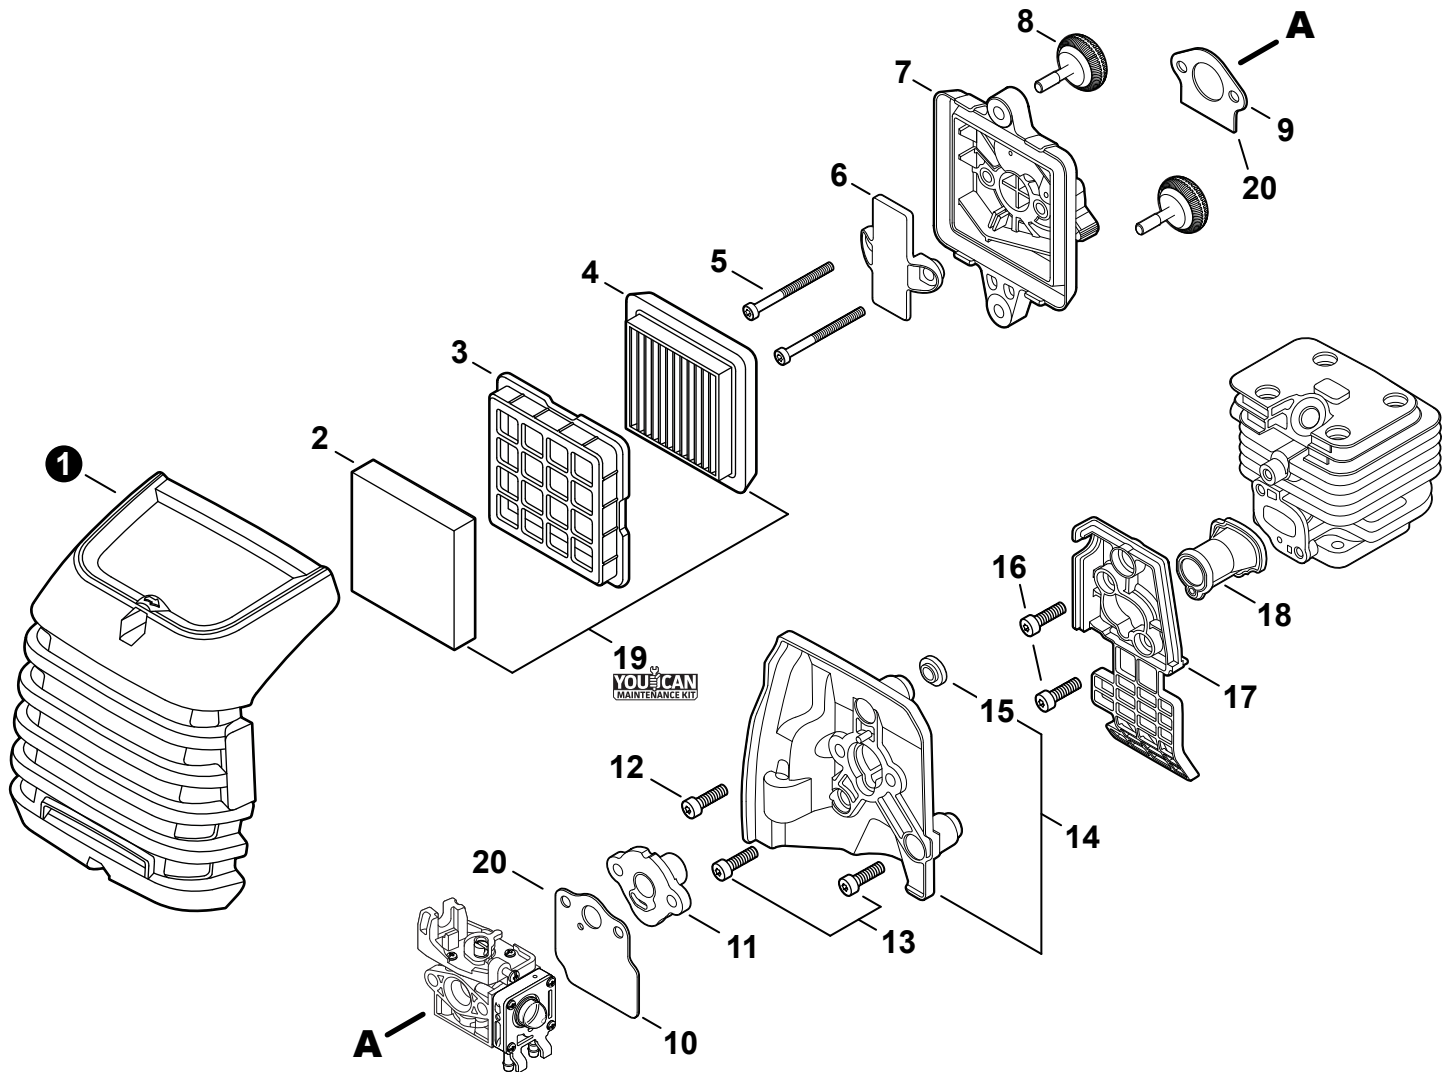

NO.	PART NUMBER	QTY.	DESCRIPTION	NOM DE LA PIÈCE
1	A232001890	1	COVER, AIR FILTER	COUVERCLE DU FILTRE D'AIR
2	A226002040	1	PRE-FILTER, FOAM	PRÉ-FILTRE EN MOUSSE
3	A227000050	1	RETAINER, PRE-FILTER	ATTACHE, PRÉ-FILTRE
4	A226002030	1	FILTER, AIR	FILTRE D'AIR
5	V805000340	2	BOLT, TORX 5×60	BOULON TORX 5×60
6	A244000370	1	PLATE, PREVENT	PLAQUE, PRÉVENTION
7	P021050880	1	CASE, AIR FILTER	BOÎTIER DE FILTRE D'AIR
8	V299000640	2	THUMBSCREW	VIS À SERRAGE À MAIN
9	V103001900	1	GASKET, INTAKE	JOINT D'ADMISSION
10	V103001890	1	HEAT SHIELD, INTAKE	BOUCLIER THERMIQUE ADMISSION
11	A209001000	1	BOOT, INSULATOR PLATE	BOTTE, PLAQUE ISOLANTE
12	V855000000	1	BOLT, TORX 5×20	BOULON TORX 5×20
13	V805000150	2	BOLT, TORX 5×16	BOULON TORX 5×16
14	A209001010	1	PLATE, INSULATOR	PLAQUE ISOLANTE
15	V353000020	1	+COLLAR 5	+COLLET 5
16	V253001020	2	SCREW 5×16	VIS 5×16
17	A206000040	1	HOLDER, BELLOWS	SUPPORT DE SOUFFLET
18	A202000300	1	BELLOWS, INTAKE	SOUFFLET D'ADMISSION
19	90181Y	1	TUNE-UP KIT - YOU CAN™	KIT DE MISE AU POINT - YOU CAN™
20	P021051540	1	GASKET KIT: ENGINE, INTAKE, EXHAUST	KIT DE JOINTS - MOTEUR, ADMISSION, ÉCHAPPEMENT