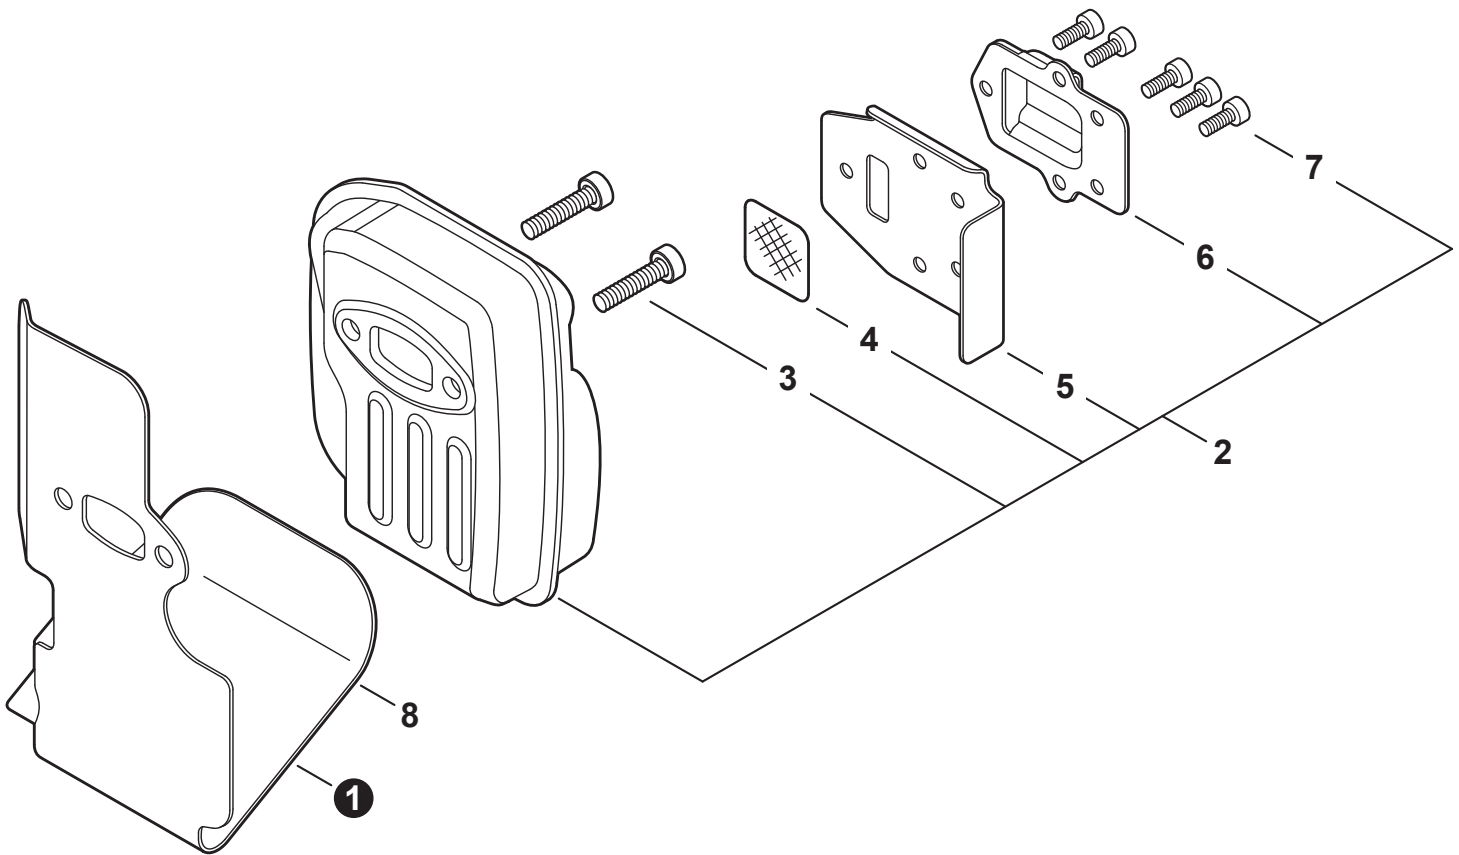

NO.	PART NUMBER	QTY.	DESCRIPTION	NOM DE LA PIÈCE
1	V104002310	1	HEAT SHIELD, EXHAUST	BOULIER THERMIQUE ÉCHAPPEMENT
2	P021050900	1	MUFFLER ASSY	ASSEMBLAGE SILENCIEUX
3	V805000250	2	+BOLT, TORX 5×16	+BOULON TORX 5×16
4	14586240630	1	+SCREEN, SPARK ARRESTER	+PARE-ÉTINCELLES
5	V104002300	1	+GASKET, EXHAUST	+JOINT D'ÉCHAPPEMENT
6	A313002060	1	+GUIDE, EXHAUST	+GUIDE D'ÉCHAPPEMENT
7	V804000030	5	+BOLT, TORX 4×8	+BOULON TORX 4×8
8	P021051540	1	GASKET KIT: ENGINE, INTAKE, EXHAUST	KIT DE JOINTS - MOTEUR, ADMISSION, ÉCHAPPEMENT