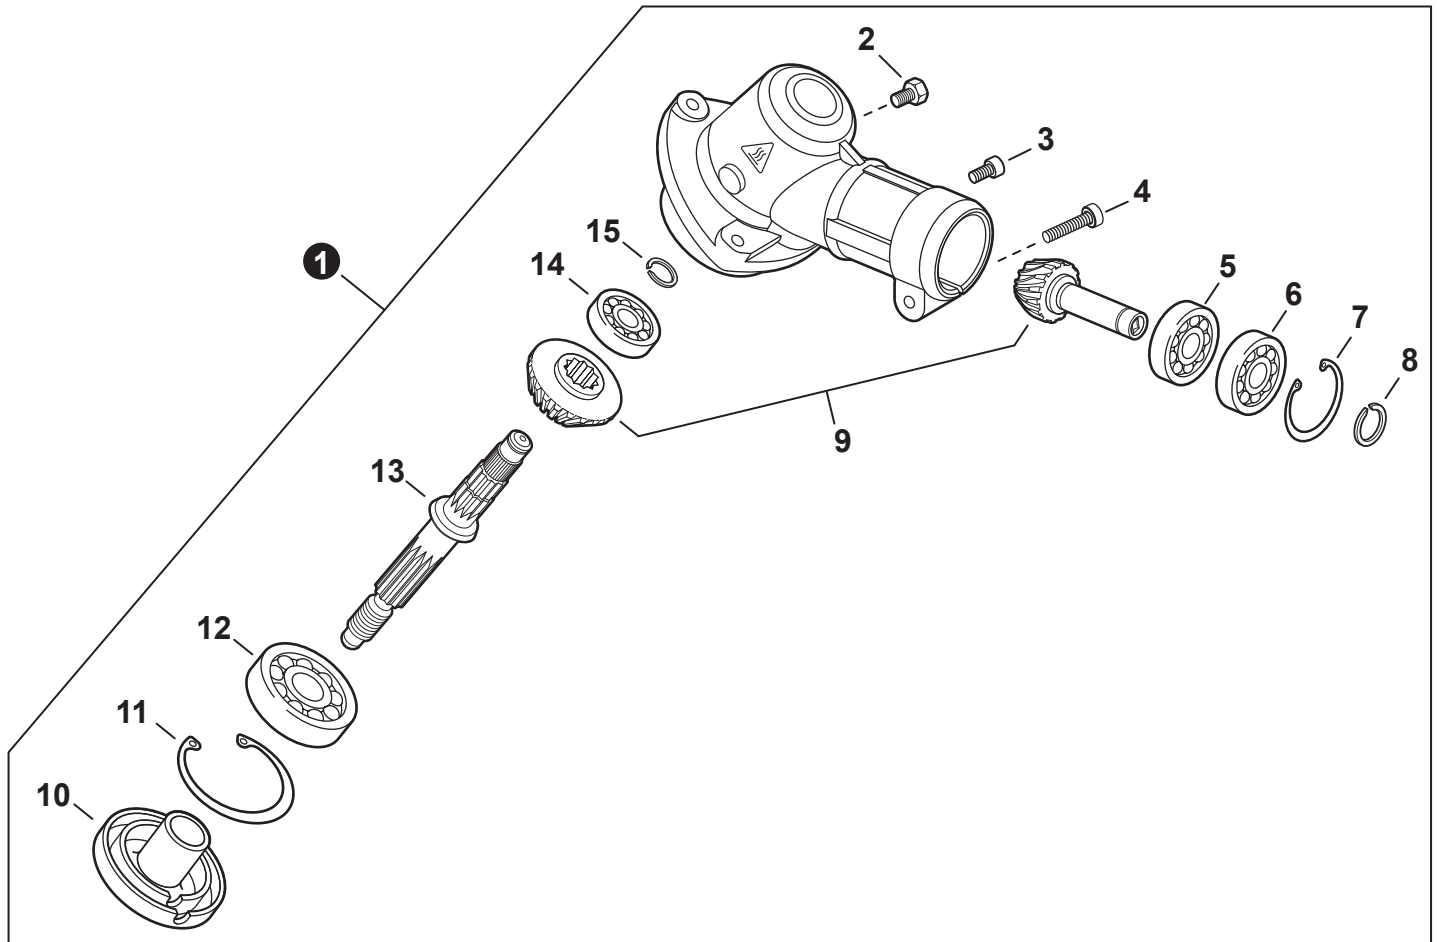

NO.	PART NUMBER	QTY.	DESCRIPTION	NOM DE LA PIÈCE
1	P021051220	1	GEAR CASE ASSY	BOÎTIER D'ENGRENAGE COMPLET
2	61043450031	1	+BOLT M8×8	+BOULON M8×8
3	V805000140	1	+BOLT, TORX 5×12	+BOULON TORX 5×12
4	V805000170	1	+BOLT, TORX 5×25	+BOULON TORX 5×25
5	90085506900	1	+BEARING, BALL 6900	+ROULEMENT À BILLES 6900
6	90085806900	1	+BEARING, BALL 6900Z	+ROULEMENT À BILLES 6900Z
7	90070200022	1	+RING, SNAP Ø22	+ANNEAU ÉLASTIQUE Ø22
8	90070600010	1	+RING, SNAP Ø10	+ANNEAU ÉLASTIQUE Ø10
9	V000000050	1	+GEAR SET, BEVEL	+SET DE ENGRENAGE CONIQUE
10	C535000320	1	+PLATE, ADAPTOR - UPPER	+PLAQUE ADAPTATRICE SUPÉRIEUR
11	90070200042	1	+RING, SNAP Ø42	+ANNEAU ÉLASTIQUE Ø42
12	90081206302	1	+BEARING, BALL 6302	+ROULEMENT À BILLES 6302
13	C534000220	1	+SHAFT, GEAR	+ARBRE-PIGNON
14	90081000629	1	+BEARING, BALL 629	+ROULEMENT À BILLES 629
15	90070600012	1	+RING, SNAP Ø12	+ANNEAU ÉLASTIQUE Ø12