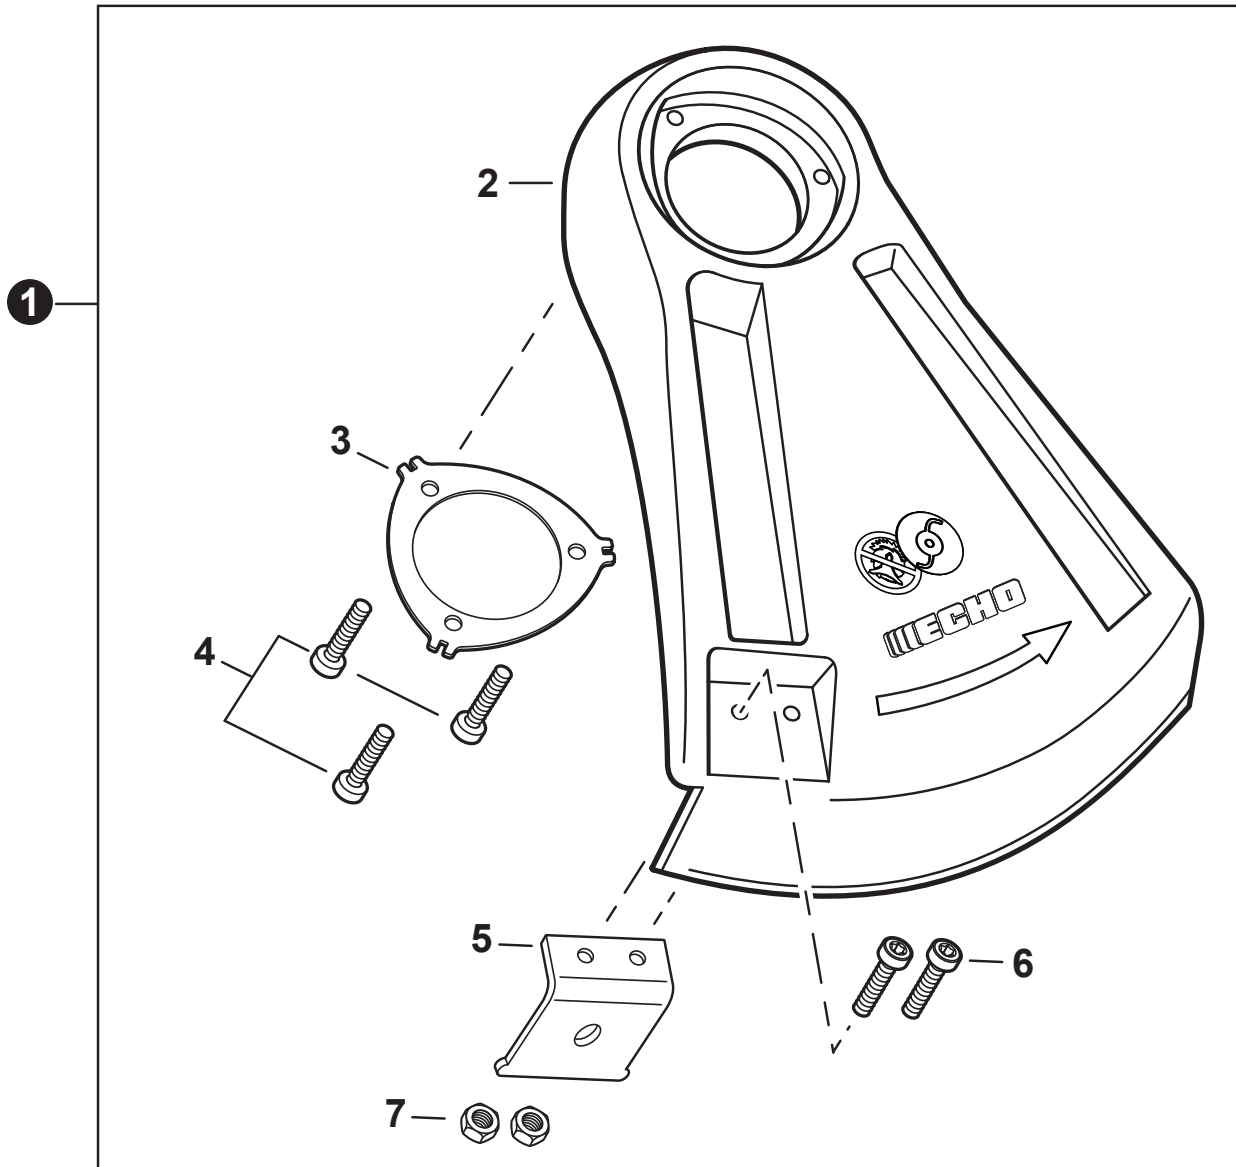

NO.	PART NUMBER	QTY.	DESCRIPTION	NOM DE LA PIÈCE
1	P021047400	1	DEBRIS SHIELD KIT	KIT DE PARE-DÉBRIS
2	C550000032	1	+SHIELD, DEBRIS PLASTIC	+PARE-DÉBRIS PLASTIQUE
3	C552000240	1	+PLATE, SHIELD	+PLAQUE DE PROTECTION
4	V805000150	3	+BOLT, TORX 5×16	+BOULON TORX 5×16
5	C554000080	1	+CUTTER, LINE	+COUTEAU-LIGNE
6	V835000010	2	+BOLT, TORX 5×12	+BOULON TORX 5×12
7	V263000540	2	+NUT M5	+ÉCROU M5