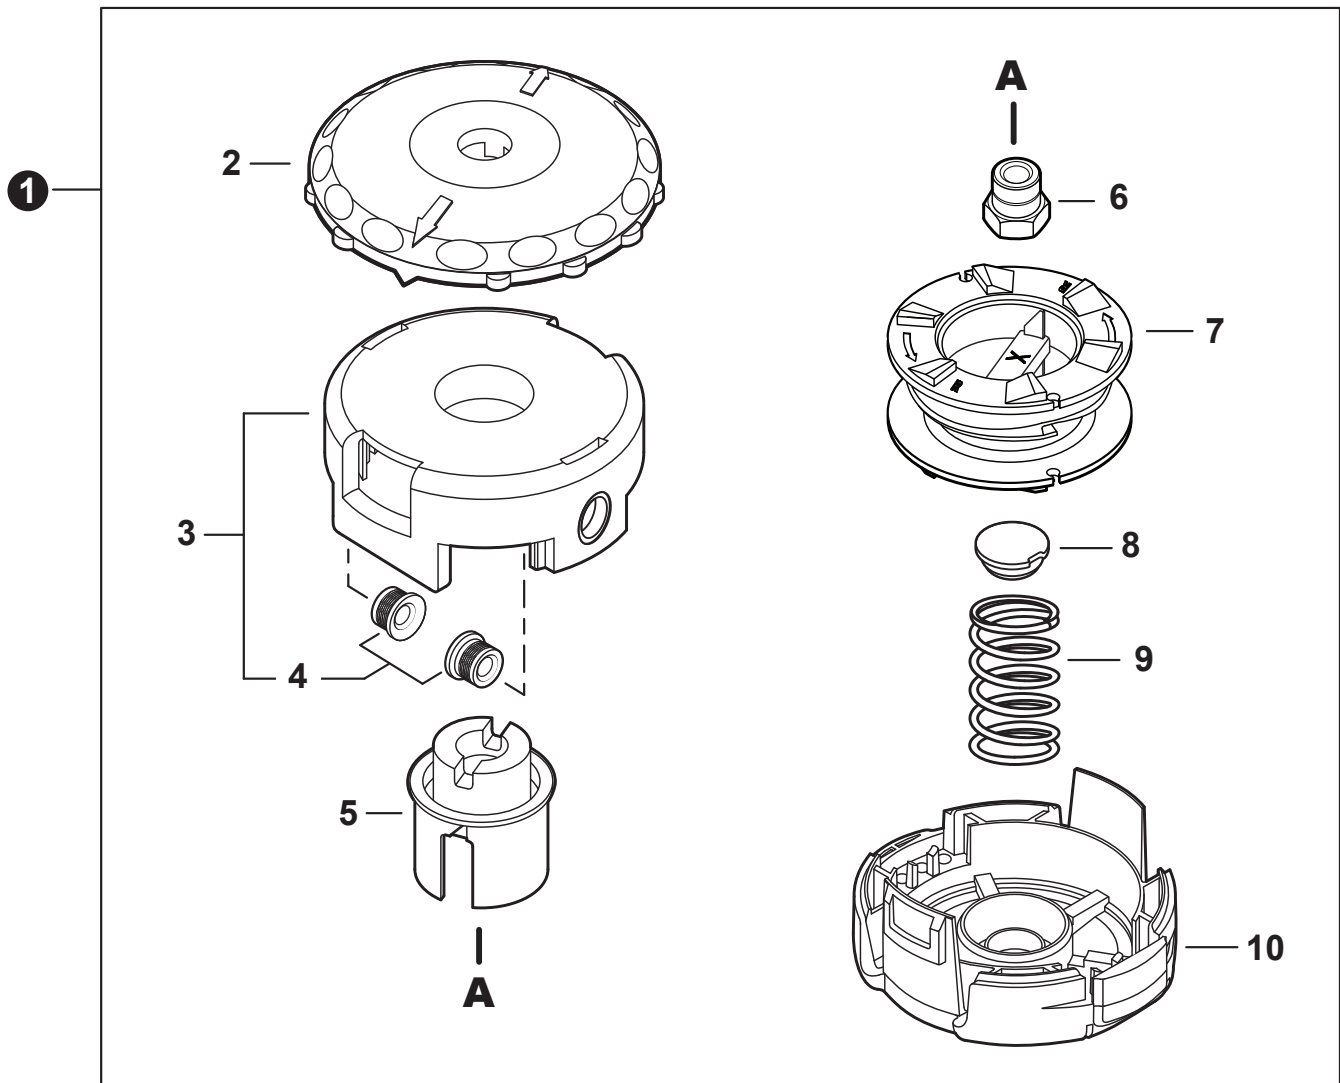

NO.	PART NUMBER	QTY.	DESCRIPTION	NOM DE LA PIÈCE
1	99944200907	1	TRIMMER HEAD, SPEED-FEED® 400	TÊTE DE COUPE SPEED-FEED® 400
2	E415000180	1	+KNOB	+BOUTON
3	X470000330	1	+HOUSING ASSY, SPOOL	+CORPS DE BOBINE COMPLET
4	X475000110	2	++EYELET	++OEILLET
5	X476000040	1	+HUB (LH) BLACK	+MOYEU (LH) NOIR
6	V160000150	1	+BUSHING M10×1.25 LH GOLD	+BAGUE M10×1.25 LH OR
7	X473000130	1	+SPOOL	+BOBINE
8	V494000840	1	+CAP, SPRING	+BOUCHON DE RESSORT
9	V450001880	1	+SPRING, GOLD	+RESSORT OR
10	X472000070	1	+COVER, SPOOL	+COUVERCLE DE BOBINE