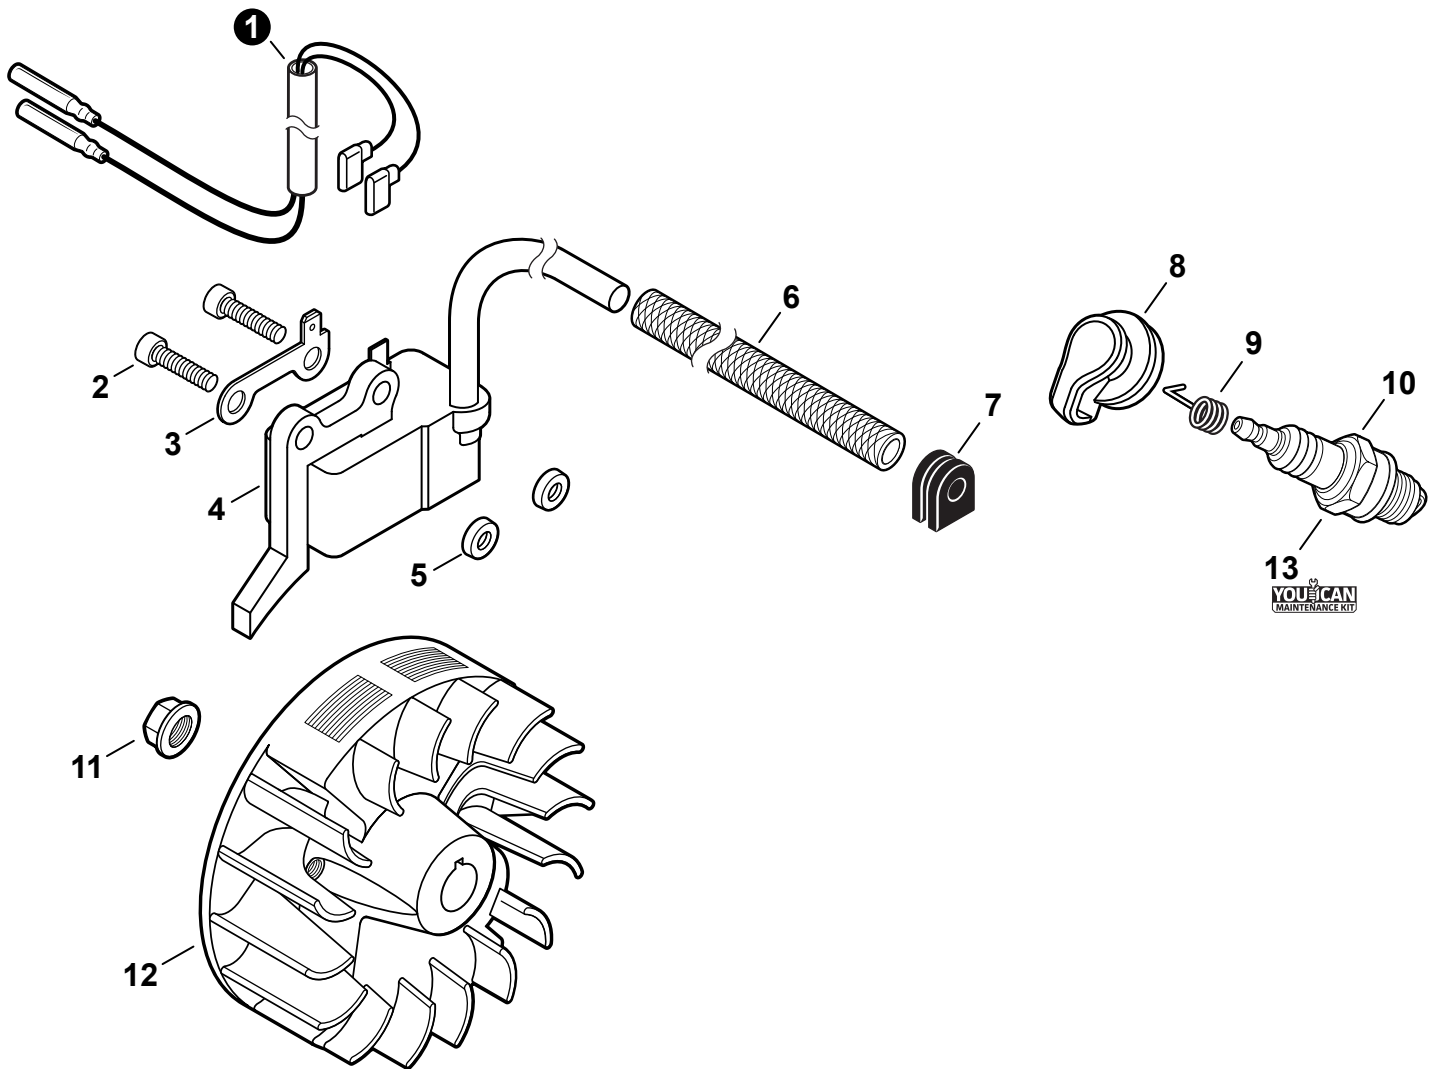

NO.	PART NUMBER	QTY.	DESCRIPTION	NOM DE LA PIÈCE
1	V485002880	1	LEAD SET - IGNITION	ENSEMBLE DE CÂBLE D'ALLUMAGE
2	V805000210	2	BOLT, TORX 5×20	BOULON TORX 5×20
3	C152001030	1	CONNECTOR	CONNEXION
4	A411001710	1	COIL, IGNITION	BOBINE D'ALLUMAGE
5	V323000070	2	SPACER 5	ENTRETOISE 5
6	V475007540	1	TUBE, INSULATOR	TUYAU ISOLANTE
7	15611004920	1	GROMMET	OEILLET
8	A427000220	1	CAP, SPARK PLUG	PROTECTEUR DE BOUGIE
9	A426000010	1	TERMINAL, SPARK PLUG	BORNE DE BOUGIE
10	A425000060	1	SPARK PLUG - CMR7H	BOUGIE - CMR7H
11	90051500008	1	NUT, FLANGE M8	ÉCROU
12	A409001320	1	FLYWHEEL	VOLANT
13	90181Y	1	TUNE-UP KIT - YOUCAN™	KIT DE MISE AU POINT - YOUCAN™