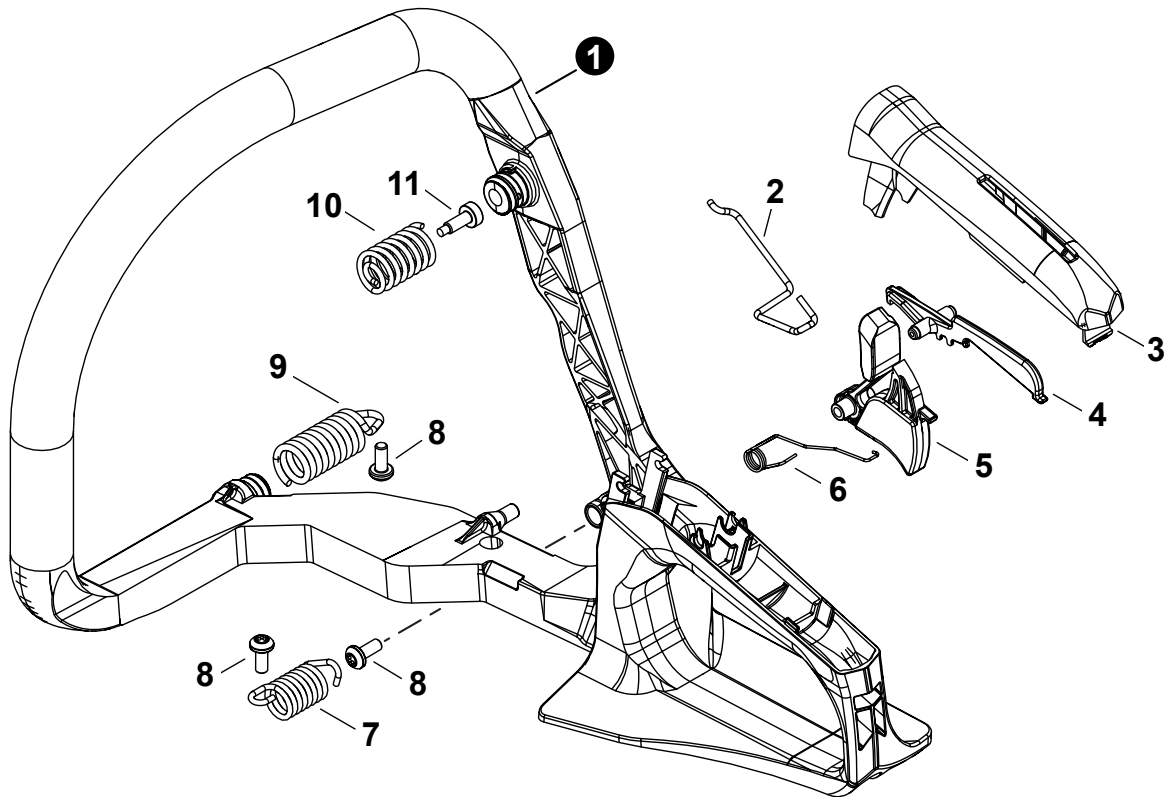

NO.	PART NUMBER	QTY.	DESCRIPTION	NOM DE LA PIÈCE
1	C410001520	1	HANDLE, FRONT & REAR	POIGNÉE AVANT ET ARRIÈRE
2	C454000620	1	ROD, THROTTLE	TIGE D'ACCÉLÉRATEUR
3	C411000320	1	COVER, HANDLE	COUVERCLE DE POIGNÉE
4	17809037930	1	LEVER, THROTTLE LOCKOUT	LEVIER GÂCHETTE DE SÉCURITÉ
5	C450001150	1	TRIGGER, THROTTLE	GÂCHETTE D'ACCÉLÉRATEUR
6	V452000260	1	SPRING, TORSION	RESSORT DE TORSION
7	V450002510	1	SPRING, COMPRESSION	RESSORT DE COMPRESSION
8	V805000240	3	BOLT, TORX 5x12	BOULON TORX 5x12
9	V450002500	1	SPRING, COMPRESSION	RESSORT DE COMPRESSION
10	V450002370	1	SPRING, COMPRESSION	RESSORT DE COMPRESSION
11	V805000390	1	BOLT, TORX 5x16	BOULON TORX 5x16