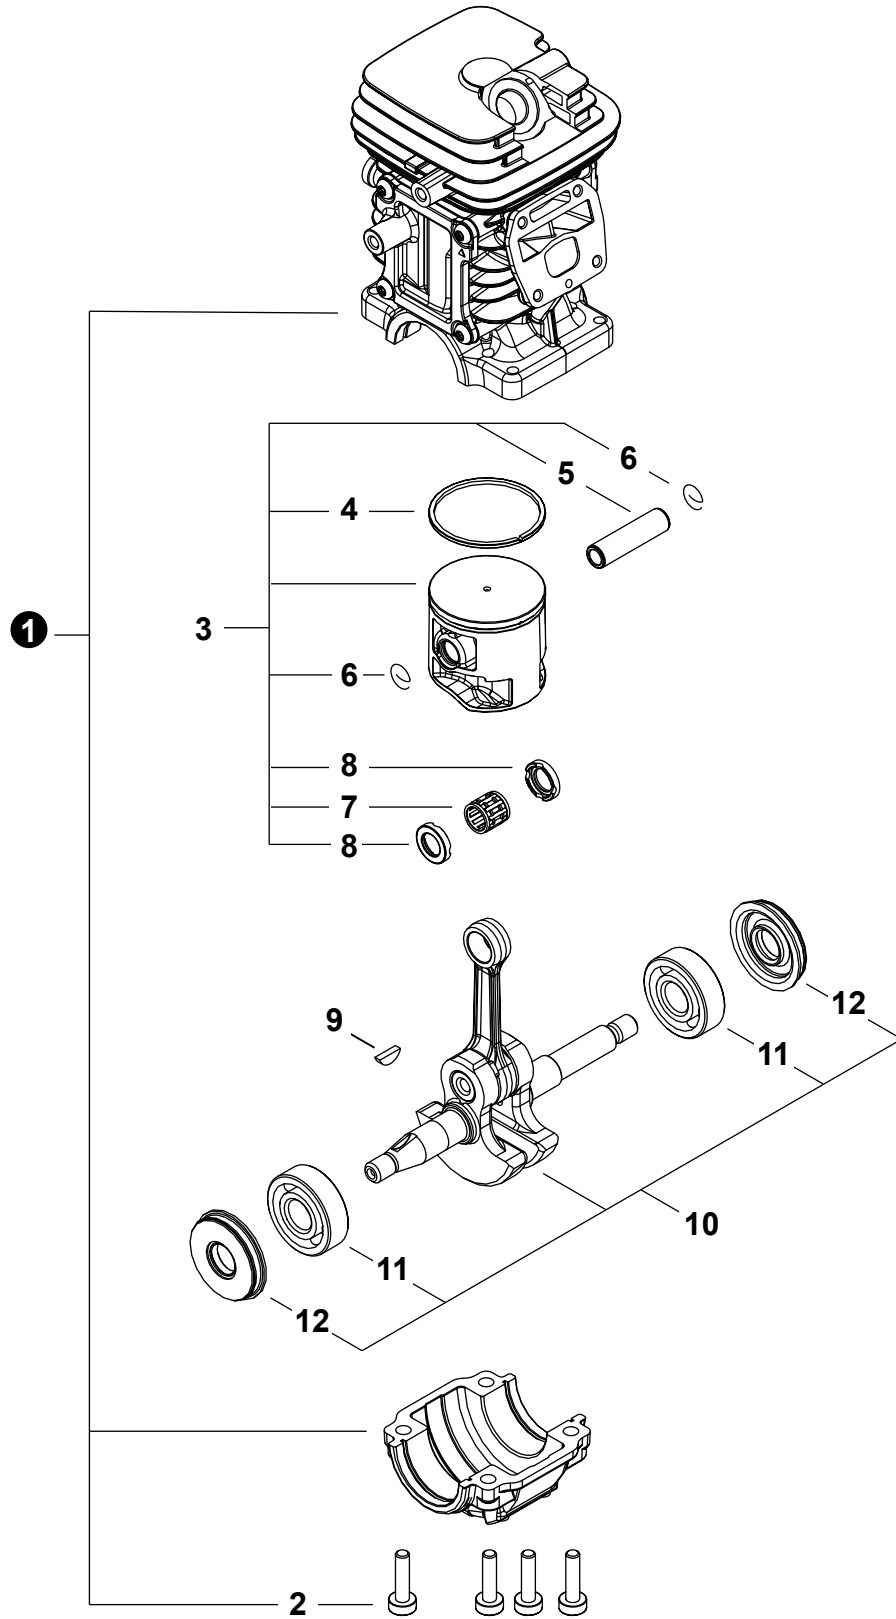

NO.	PART NUMBER	QTY.	DESCRIPTION	NOM DE LA PIÈCE
1	P100012220	1	COVER ASSY, ENGINE	COUVERCLE DE MOTEUR COMPLET
2	13033832430	1	+GROMMET	+OEILLET
3	V490001730	2	CLIP	ATTACHE

NO.	PART NUMBER	QTY.	DESCRIPTION	NOM DE LA PIÈCE
1	P100012160	1	CYLINDER ASSY	ENSEMBLE CYLINDRE
2	V805000210	4	+BOLT, TORX 5x20	+BOULON TORX 5x20
3	P100012150	1	PISTON KIT	KIT DE PISTON
4	A101000830	1	+RING, PISTON	+SEGMENT DE PISTON
5	V607000050	1	+PIN, PISTON 9	+AXE DE PISTON 9
6	10001503931	2	+RING, SNAP	+ANNEAU ÉLASTIQUE
7	10001216131	1	+BEARING, NEEDLE 9	+ROULEMENT À AIGUILLES 9
8	10001453630	2	+WASHER, THRUST	+RONDELLE DE BUTÉE
9	10014212330	1	KEY, WOODRUFF	CLAVETTE-DISQUE
10	P100012170	1	CRANKSHAFT ASSY	VILEBREQUIN COMPLET
11	9403536201	2	+BEARING, BALL 6201	+ROULEMENT À BILLES 6201
12	V505000011	2	+SEAL, OIL 12	+JOINT D'HUILE 12