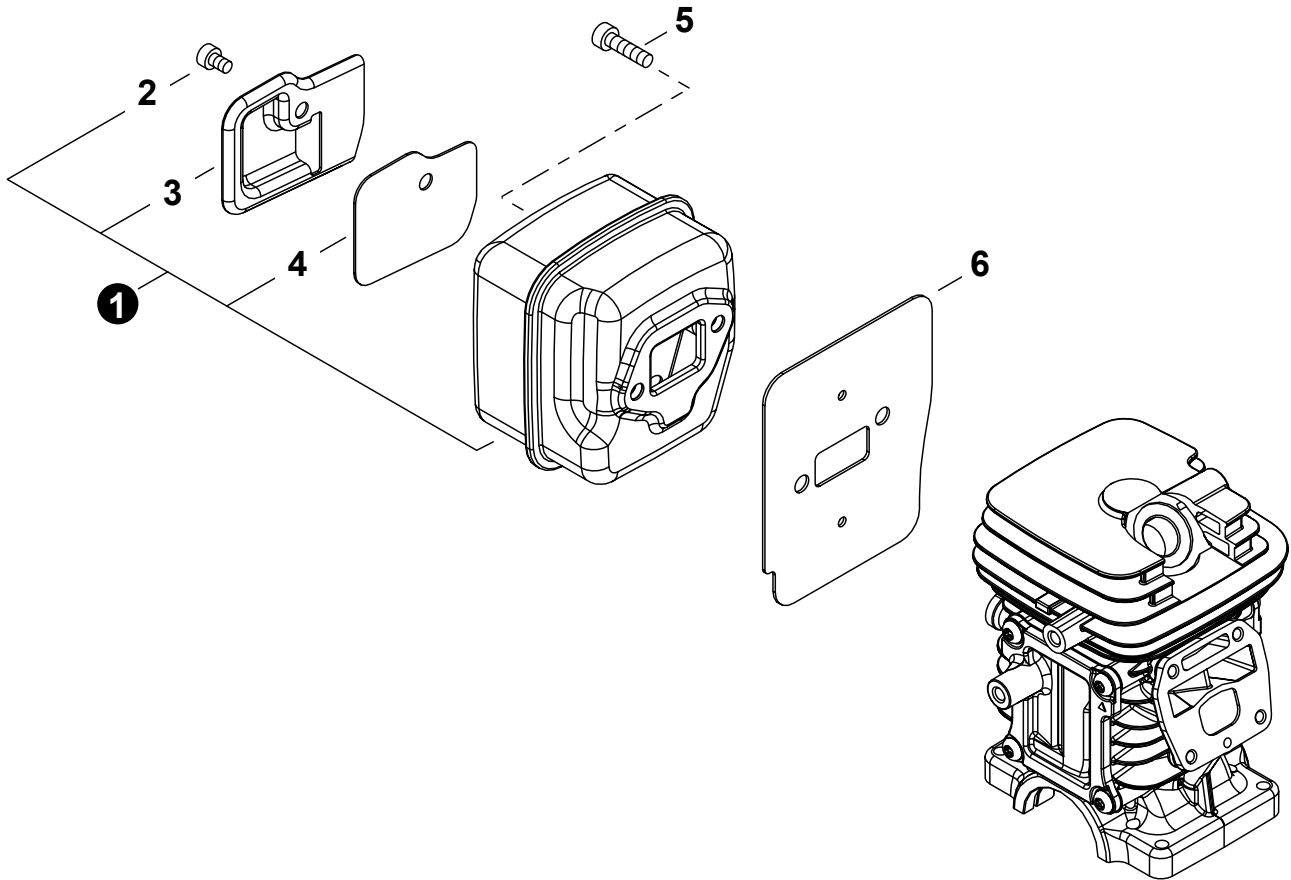

NO.	PART NUMBER	QTY.	DESCRIPTION	NOM DE LA PIÈCE
1	P100012190	1	MUFFLER ASSY	ASSEMBLAGE SILENCIEUX
2	V805000120	1	+BOLT, TORX 5x8	+BOULON TORX 5x8
3	A313002110	1	+GUIDE, EXHAUST	+GUIDE D'ÉCHAPPEMENT
4	A310000570	1	+SCREEN, SPARK ARRESTER	+PARE-ÉTINCELLES
5	V805000250	2	BOLT, TORX 5x16	BOULON TORX 5x16
6	V104002590	1	GASKET, EXHAUST	JOINT D'ÉCHAPPEMENT