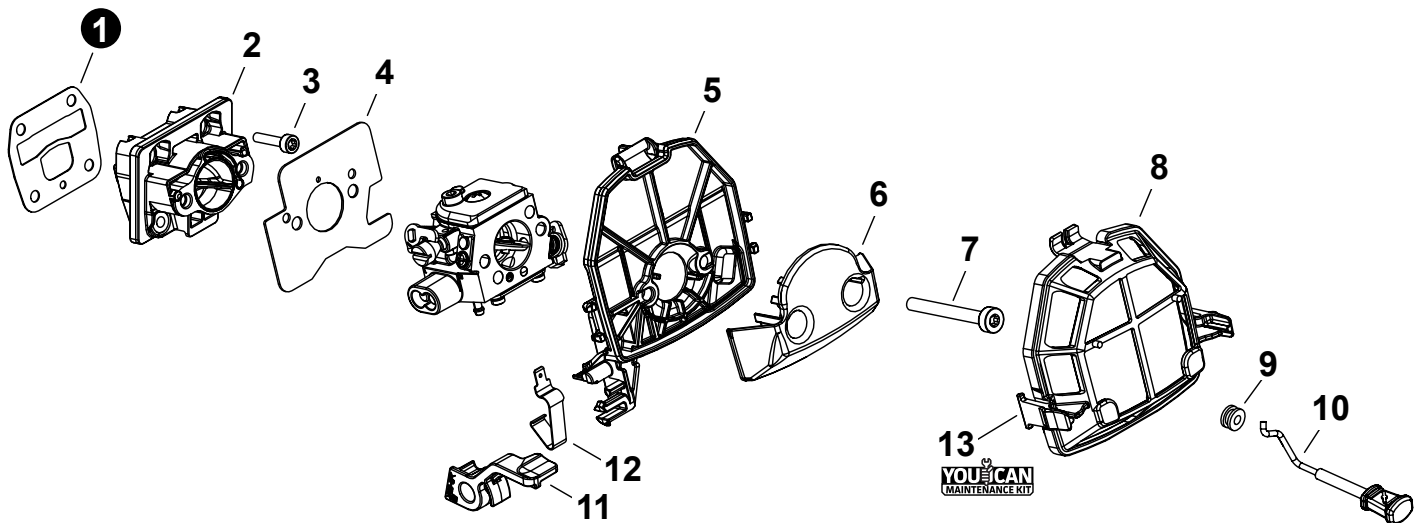

NO.	PART NUMBER	QTY.	DESCRIPTION	NOM DE LA PIÈCE
1	V103002210	1	GASKET, INTAKE	JOINT D'ADMISSION
2	A200001310	1	INSULATOR, INTAKE	ISOLATEUR D'ADMISSION
3	V202000750	4	BOLT 4x20	BOULON 4x20
4	V103002231	1	GASKET, INTAKE	JOINT D'ADMISSION
5	A225000760	1	CASE, AIR FILTER	BOÎTIER DE FILTRE D'AIR
6	A161000450	1	DUCT, AIR	CONDUITE D'AIR
7	V805000280	2	BOLT, TORX 5x45	BOULON TORX 5x45
8	A226002510	1	FILTER, AIR	FILTRE D'AIR
9	17881003330	1	GROMMET, CHOKE	BAGUE D'ÉTRANGLEUR
10	A241000430	1	KNOB, CHOKE	BOUTON - ÉTRANGLEUR
11	A444000150	1	SWITCH, STOP	INTERRUPTEUR D'ARRÊT
12	A443000200	1	PLATE, CONTACT	PLAQUE, CONTACT
13	90252Y	1	TUNE-UP KIT - YOUCAN™	TROUSSE DE MISE AU POINT - YOUCAN™