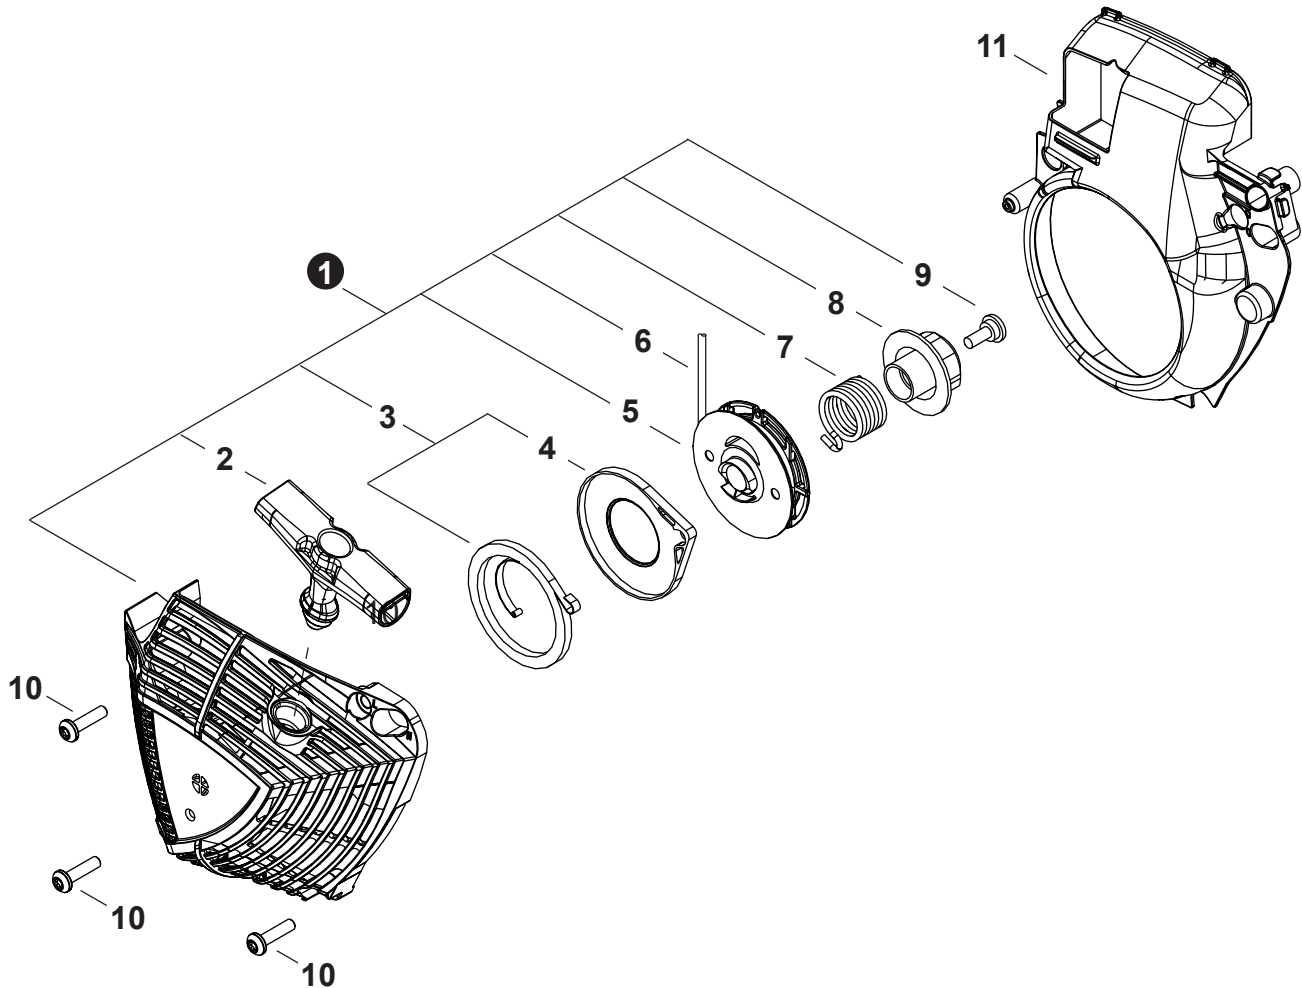

NO.	PART NUMBER	QTY.	DESCRIPTION	NOM DE LA PIÈCE
1	A051003620	1	STARTER ASSY, RECOIL	ASSEMBLAGE DU LANCEUR À RAPPEL
2	A511000300	1	+GRIP, STARTER	+POIGNÉE DU DÉMARREUR
3	P022001330	1	+SPRING KIT, RECOIL	+KIT DE RESSORT DE RAPPEL
4	P022033280	1	++SPRING CASE	++BOÎTIER DE RESSORT
5	P022055670	1	+REEL, ROPE	+BOBINE DE CORDE
6	P022050440	1	+ROPE, STARTER	+CORDE DU DÉMARREUR
7	V452001320	1	+SPRING, TORSION	+RESSORT DE TORSION
8	A507000110	1	+PAWL CATCHER	+RECEPTEUR DE CLIQUET
9	17723661830	1	+SCREW	+VIS
10	V805000010	3	BOLT, TORX 5x20	BOULON TORX 5x20
11	A172003780	1	COVER, FAN	COUVRE-VENTILATEUR