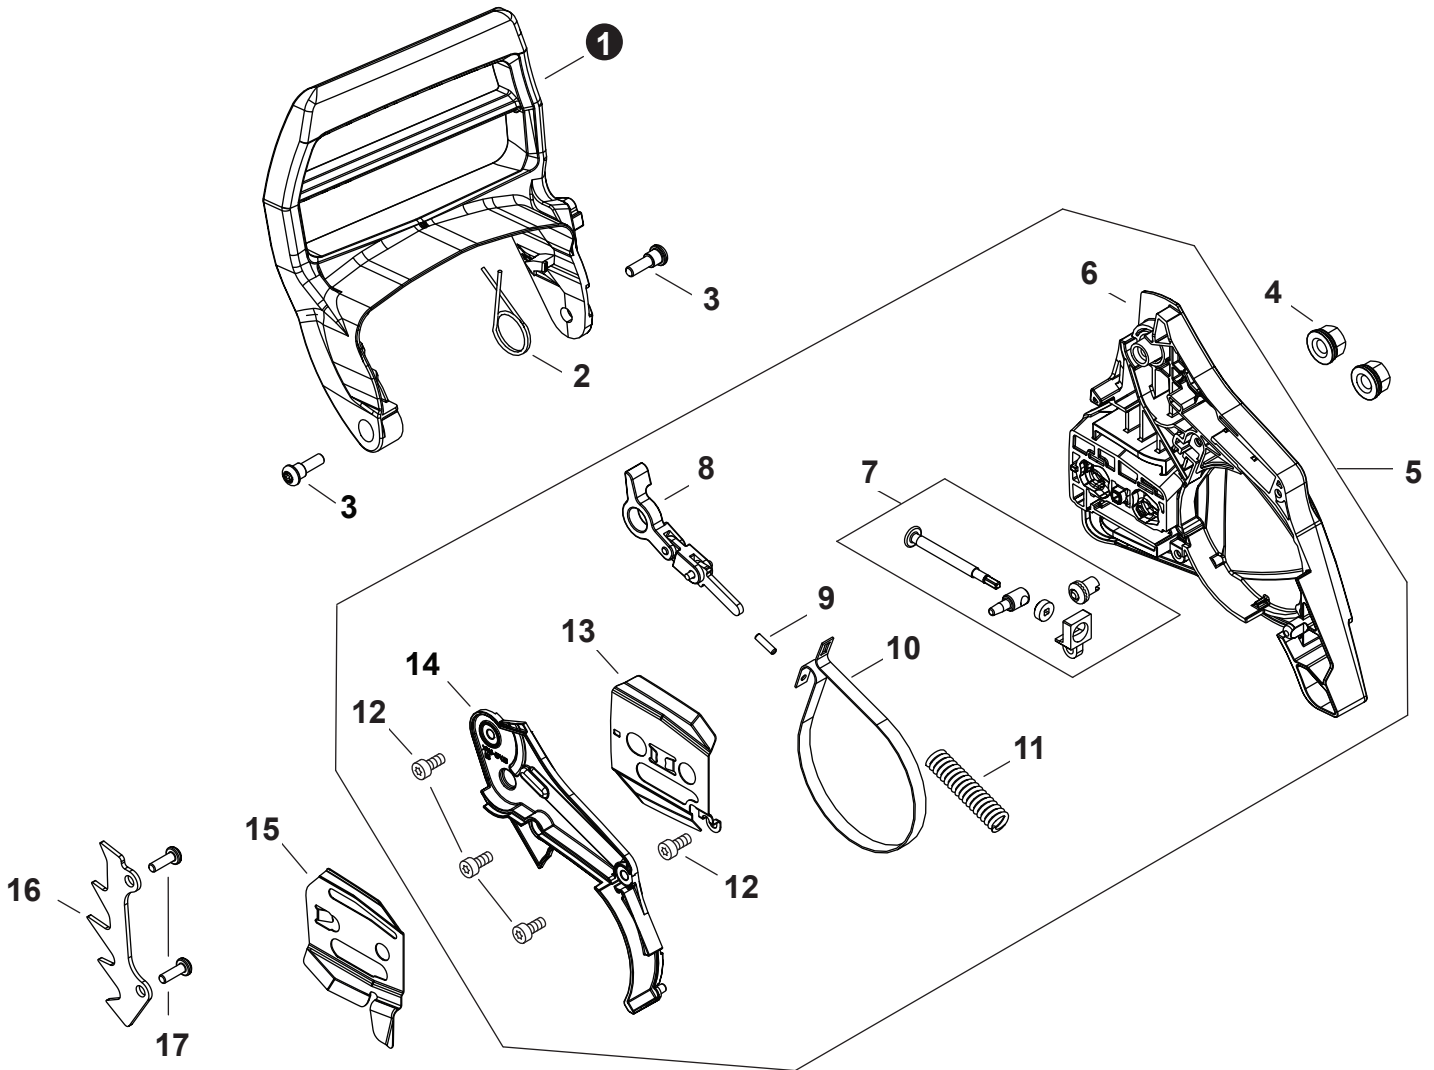

NO.	PART NUMBER	QTY.	DESCRIPTION	NOM DE LA PIÈCE
1	C320000640	1	LEVER, BRAKE	LEVIER DE FREIN
2	V452000250	1	SPRING, TORSION	RESSORT DE TORSION
3	V203002610	2	BOLT, TORX 5x13	BOULON TORX 5x13
4	V265000200	2	NUT, FLANGE M8x1.25	ÉCROU À BRIDE M8x1.25
5	P021054230	1	SPROCKET GUARD ASSY	ASSEMBLAGE PROTECTEUR, PIGNON
6	C300001300	1	+GUARD, SPROCKET	+COURVERCLE DE PIGNON
7	P021048510	1	+TENSIONER KIT, CHAIN	+TENDEUR DE CHAÎNE COMPLET
8	C334000100	1	+CONNECTOR, BRAKE	+CONNEXION DE FREIN
9	90033030120	1	+PIN 3x12	+GOUPILLE 3x12
10	C328000080	1	+BAND, BRAKE	+BANDE DE FREIN
11	V450000070	1	+SPRING, COMPRESSION	+RESSORT DE COMPRESSION
12	V804000000	4	+BOLT, TORX 4x12	+BOULON TORX 4x12
13	C305000570	1	+PLATE, GUIDE - OUTER	+PLAQUE-GUIDE - EXTÉRIEUR
14	C345000800	1	+COVER, BRAKE	+COUVERCLE DE FREIN
15	C305000560	1	PLATE, GUIDE - INNER	PLAQUE-GUIDE - INTÉRIEURE
16	C304000010	1	SPIKE, BUMPER	GRIFFE D'ABATTAGE
17	V805000000	2	BOLT, TORX 5x16	BOULON TORX 5x16