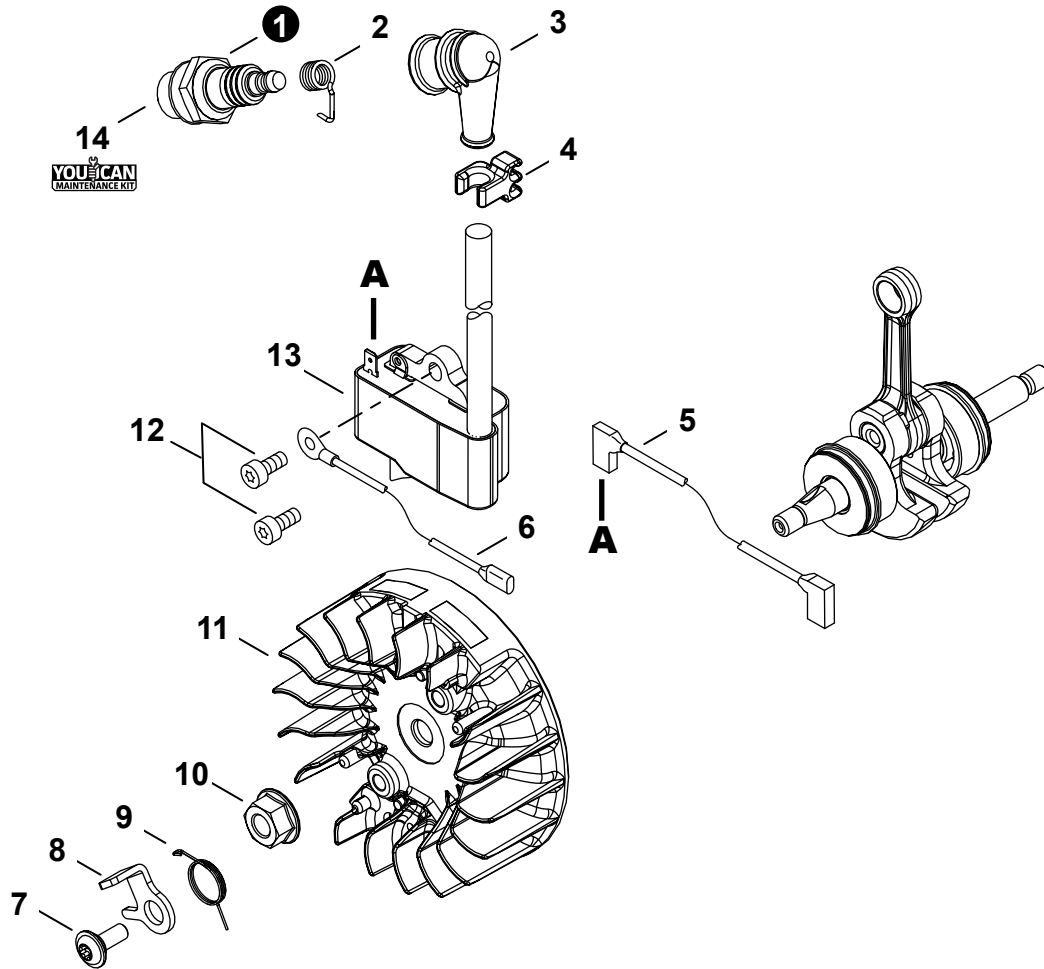

NO.	PART NUMBER	QTY.	DESCRIPTION	NOM DE LA PIÈCE
1	A425000000	1	SPARK PLUG - BPMR8Y	BOUGIE D'ALLUMAGE - BPMR8Y
2	A426000010	1	TERMINAL, SPARK PLUG	BORNE DE BOUGIE D'ALLUMAGE
3	A427000013	1	CAP, SPARK PLUG	PROTECTEUR DE BOUGIE D'ALLUMAGE
4	V490000310	1	CLIP	ATTACHE
5	V485003740	1	LEAD - IGNITION L= 160	FIL D'ALLUMAGE L= 160
6	V485003730	1	LEAD - GROUND L= 120	FIL DE TERRE L= 120
7	V203002250	2	BOLT 5x11	BOULON 5x11
8	A514000020	2	PAWL	CLIQUET
9	17723435430	2	SPRING, TORSION	RESSORT DE TORSION
10	90051500008	1	NUT, FLANGE M8	ÉCROU
11	A409001460	1	FLYWHEEL	VOLANT
12	V805000250	2	BOLT, TORX 5x16	BOULON TORX 5x16
13	A411002060	1	COIL, IGNITION	BOBINE D'ALLUMAGE
14	90252Y	1	TUNE-UP KIT - YOU CAN™	TROUSSE DE MISE AU POINT - YOU CAN™