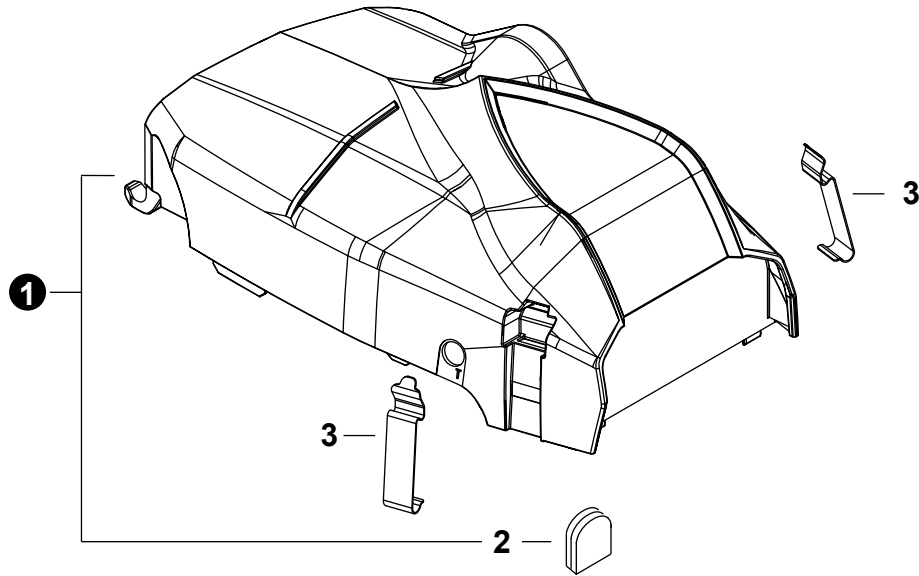

NO.	PART NUMBER	QTY.	DESCRIPTION	NOM DE LA PIÈCE
1	P100012220	1	COVER ASSY, ENGINE	COUVERCLE DE MOTEUR COMPLET
2	13033832430	1	+GROMMET	+OEILLET
3	V490001730	2	CLIP	ATTACHE