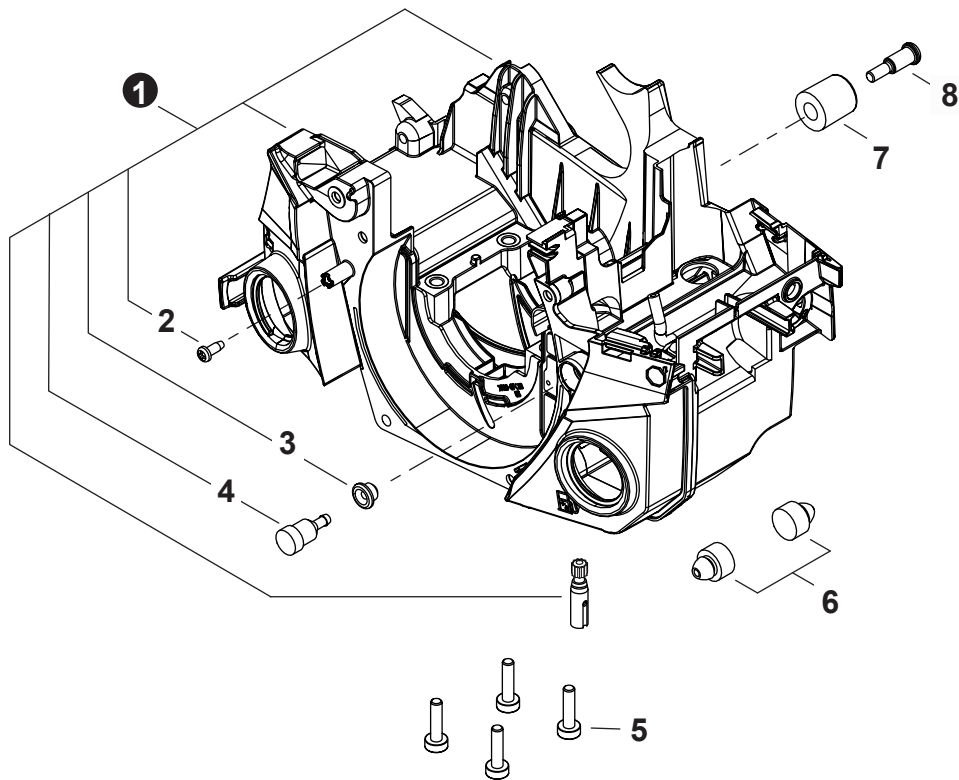

NO.	PART NUMBER	QTY.	DESCRIPTION	NOM DE LA PIÈCE
1	P021054390	1	HOUSING ASSY, ENGINE	CARTER DE MOTEUR COMPLET
2	9144904010	1	+SCREW, TAPPING 4x10	+VIS AUTOTARAUDEUSE 4x10
3	V137000001	1	+GROMMET, FUEL	+OEILLET CARBURANT
4	A356000031	1	+VENT ASSY	+ÉVENT COMPLET
5	V805000210	4	BOLT, TORX 5x20	BOULON TORX 5x20
6	V420001790	2	CUSHION	COUSSIN
7	C310000110	1	CATCHER, CHAIN	ATTRAPE-CHAÎNE
8	V203002260	1	BOLT 5x12	BOULON 5x12