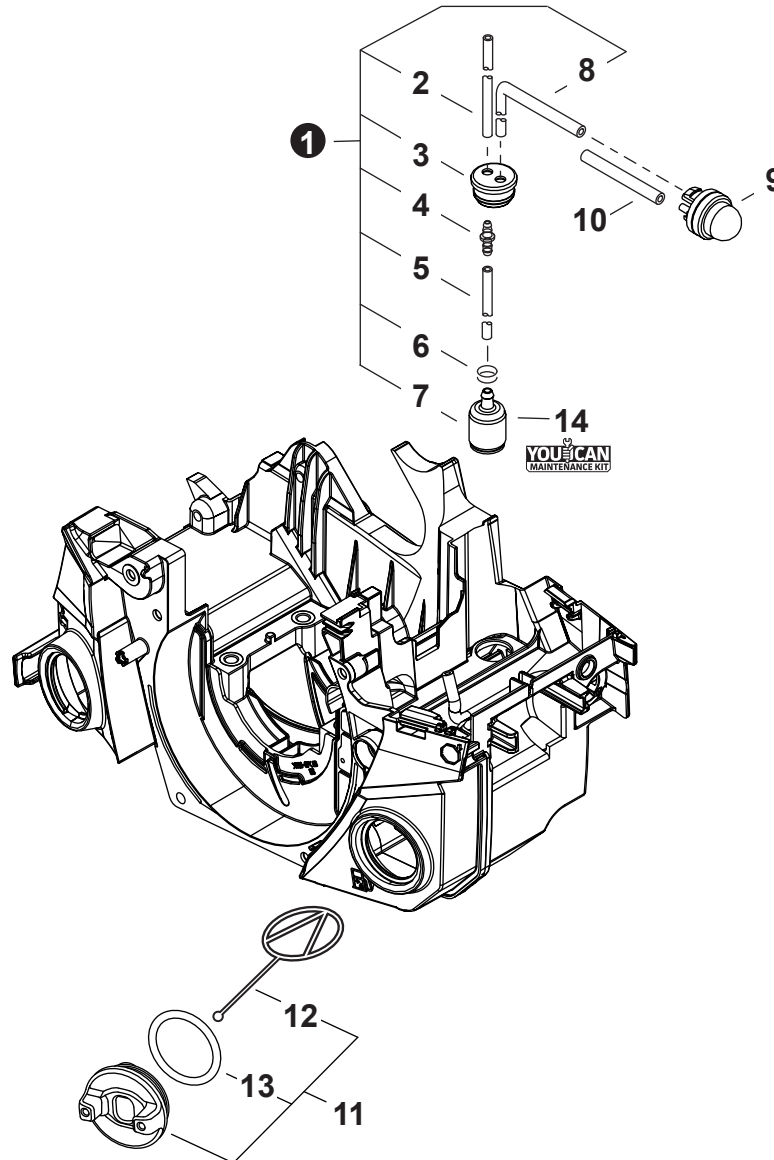

NO.	PART NUMBER	QTY.	DESCRIPTION	NOM DE LA PIÈCE
1	P021054400	1	FUEL PIPE ASSY	ASSEMBLAGE TUYAU ESSENCE
2	V471005860	1	+PIPE, FUEL 3x5x65 BLACK	+TUYAU DE CARBURANT 3x5x65 NOIR
3	13211544331	1	+GROMMET, FUEL	+OEILLET CARBURANT
4	V186000510	1	+CONNECTOR, PIPE	+CONNEXION DE TUYAU
5	V471003881	1	+PIPE, FUEL 3x5x144 BLACK	+TUYAU DE CARBURANT 3x5x144 NOIR
6	V490001240	1	+CLIP 6	+ATTACHE 6
7	A369000470	1	+FILTER, FUEL	+FILTRE À CARBURANT
8	V471005870	1	+PIPE, FUEL 2.4x5x70	+TUYAU DE CARBURANT 2.4x5x70
9	A035000040	1	BULB, PURGE	POIRE DE PURGE
10	V471001321	1	PIPE, FUEL 2.4x5x90 BLACK	TUYAU DE CARBURANT 2.4x5x90 NOIR
11	P100004891	1	CAP ASSY, FUEL	ASSEMBLAGE DU BOUCHON DE CARBURANT
12	A365000050	1	+CONNECTOR, CAP L= 60 MM	+CONNEXION DU BOUCHON L= 60 MM
13	V581000600	1	+O-RING 29	+JOINT TORIQUE 29
14	90252Y	1	TUNE-UP KIT - YOUCAN™	TROUSSE DE MISE AU POINT - YOUCAN™