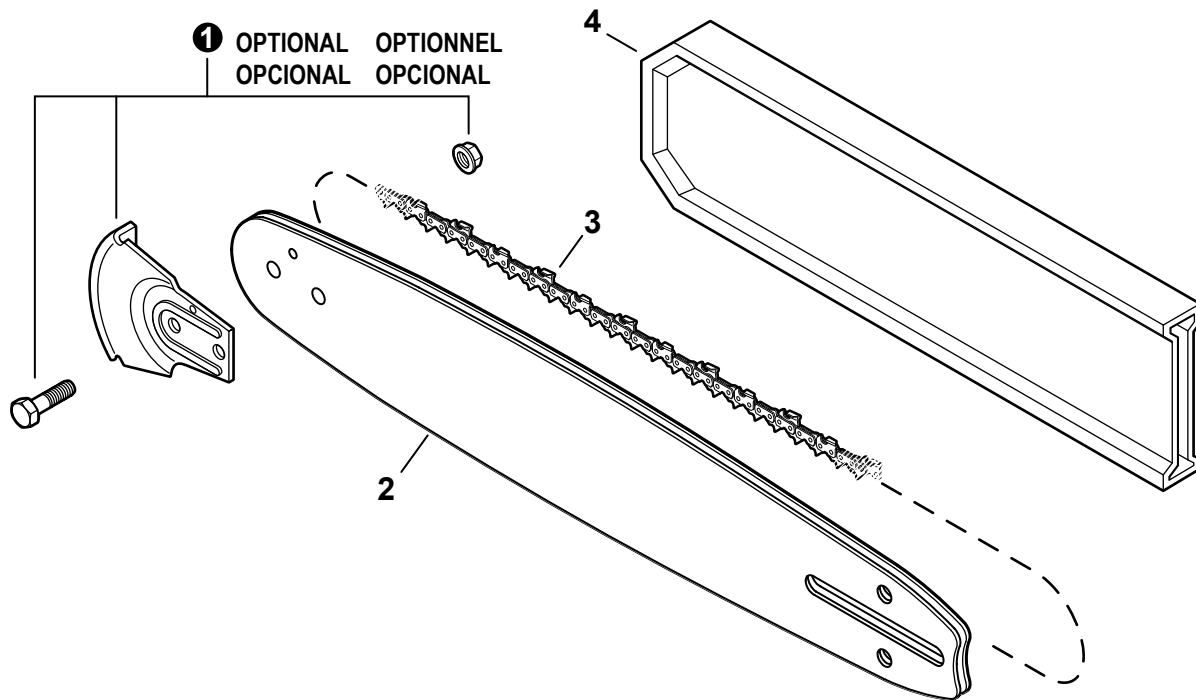

NO.	PART NUMBER	QTY.	DESCRIPTION	NOM DE LA PIÈCE
1	2894902	1	KICK GUARD™ KIT	KICK GUARD™ KIT
2	16A0CD3757C	1	GUIDE BAR, 16"	GUIDE-CHAÎNE 40 CM
2	18A0CD3762C	1	GUIDE BAR, 18"	GUIDE-CHAÎNE 45 CM
3	91PX57CQ	1	SAW CHAIN 16"	CHAÎNE DE SCIE 40 CM
3	91PX62CQ	1	SAW CHAIN 18"	CHAÎNE DE SCIE 45 CM
4	X490001080	1	SCABBARD 16"	FOURREAU 40 CM
4	X490001060	1	SCABBARD 18"	FOURREAU 45 CM