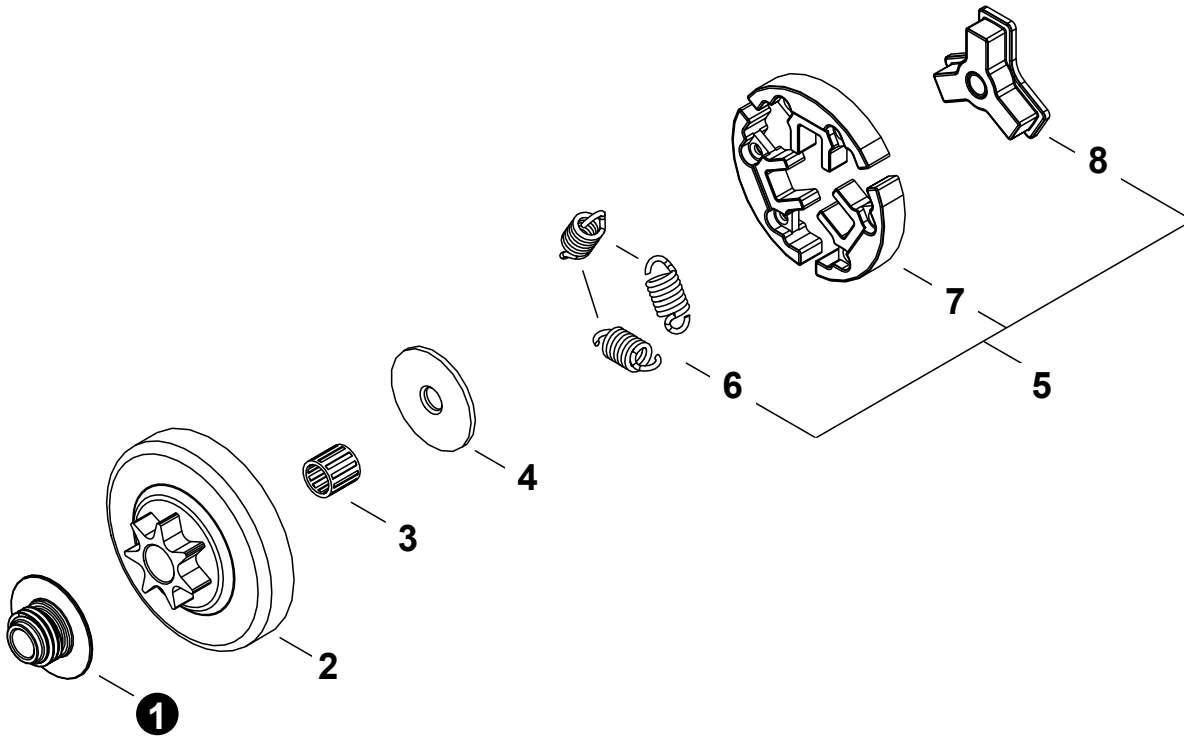

NO.	PART NUMBER	QTY.	DESCRIPTION	NOM DE LA PIÈCE
1	P021054400	1	FUEL PIPE ASSY	ASSEMBLAGE TUYAU ESSENCE
2	V471005860	1	+PIPE, FUEL 3x5x65 BLACK	+TUYAU DE CARBURANT 3x5x65 NOIR
3	13211544331	1	+GROMMET, FUEL	+OEILLET CARBURANT
4	V186000510	1	+CONNECTOR, PIPE	+CONNEXION DE TUYAU
5	V471003881	1	+PIPE, FUEL 3x5x144 BLACK	+TUYAU DE CARBURANT 3x5x144 NOIR
6	V490001240	1	+CLIP 6	+ATTACHE 6
7	A369000470	1	+FILTER, FUEL	+FILTRE À CARBURANT
8	V471005870	1	+PIPE, FUEL 2.4x5x70	+TUYAU DE CARBURANT 2.4x5x70
9	A035000040	1	BULB, PURGE	POIRE DE PURGE
10	V471001321	1	PIPE, FUEL 2.4x5x90 BLACK	TUYAU DE CARBURANT 2.4x5x90 NOIR
11	P100004891	1	CAP ASSY, FUEL	ASSEMBLAGE DU BOUCHON DE CARBURANT
12	A365000050	1	+CONNECTOR, CAP L= 60 MM	+CONNEXION DU BOUCHON L= 60 MM
13	V581000600	1	+O-RING 29	+JOINT TORIQUE 29
14	90252Y	1	TUNE-UP KIT - YOUCAN™	TROUSSE DE MISE AU POINT - YOUCAN™

NO.	PART NUMBER	QTY.	DESCRIPTION	NOM DE LA PIÈCE
1	P021054290	1	CAP ASSY, OIL	ASSEMBLAGE DU BOUCHON DE HUILE
2	V581000600	1	+O-RING 29	+JOINT TORIQUE 29
3	A365000050	1	+CONNECTOR, CAP L= 60 MM	+CONNEXION DU BOUCHON L= 60 MM
4	43620502832	1	FILTER, OIL	FILTRE À HUILE
5	13211501462	1	GROMMET	OEILLET
6	43721030831	1	PIPE 3x6x210 BLACK	TUYAU 3x6x210 NOIR
7	V138000030	1	GROMMET, OIL	RONDELLE À HUILE
8	V186000530	1	CONNECTOR, PIPE	CONNEXION DE TUYAU

NO.	PART NUMBER	QTY.	DESCRIPTION	NOM DE LA PIÈCE
1	V652000320	1	GEAR, WORM	ENGRENAGE À VIS SANS FIN
2	A556000401	1	DRUM, CLUTCH	TAMBOUR D'EMBRAYAGE
3	V555000170	1	BEARING, NEEDLE 10	ROULEMENT À AIGUILLES 10
4	17501939430	1	PLATE, CLUTCH	PLAQUE D'EMBRAYAGE
5	A056000840	1	CLUTCH ASSY	BLOC D'EMBRAYAGE
6	V451000500	3	+SPRING, TENSION	+RESSORT DE TENSION
7	P021007051	1	+CLUTCH SHOE SET (3PCS)	+ENSEMBLE SABOT, EMBRAYAGE (3 JEU)
8	A552000470	1	+HUB, CLUTCH	+MOYEU D'EMBRAYAGE