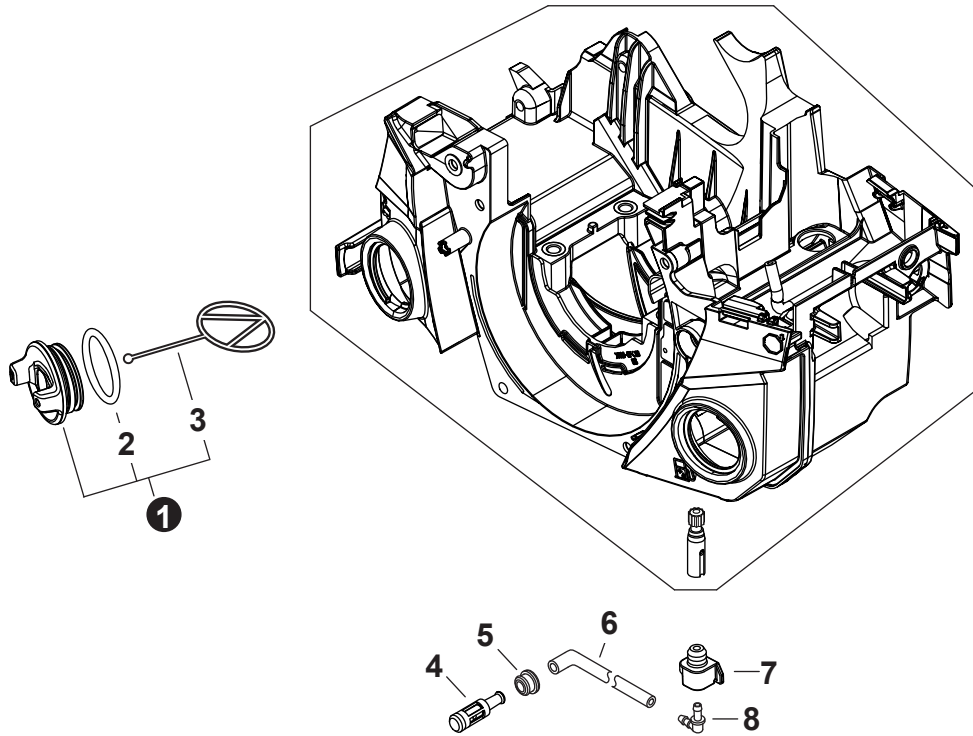

NO.	PART NUMBER	QTY.	DESCRIPTION	NOM DE LA PIÈCE
1	P021054290	1	CAP ASSY, OIL	ASSEMBLAGE DU BOUCHON DE HUILE
2	V581000600	1	+O-RING 29	+JOINT TORIQUE 29
3	A365000050	1	+CONNECTOR, CAP L= 60 MM	+CONNEXION DU BOUCHON L= 60 MM
4	43620502832	1	FILTER, OIL	FILTRE À HUILE
5	13211501462	1	GROMMET	OEILLET
6	43721030831	1	PIPE 3x6x210 BLACK	TUYAU 3x6x210 NOIR
7	V138000030	1	GROMMET, OIL	RONDELLE À HUILE
8	V186000530	1	CONNECTOR, PIPE	CONNEXION DE TUYAU