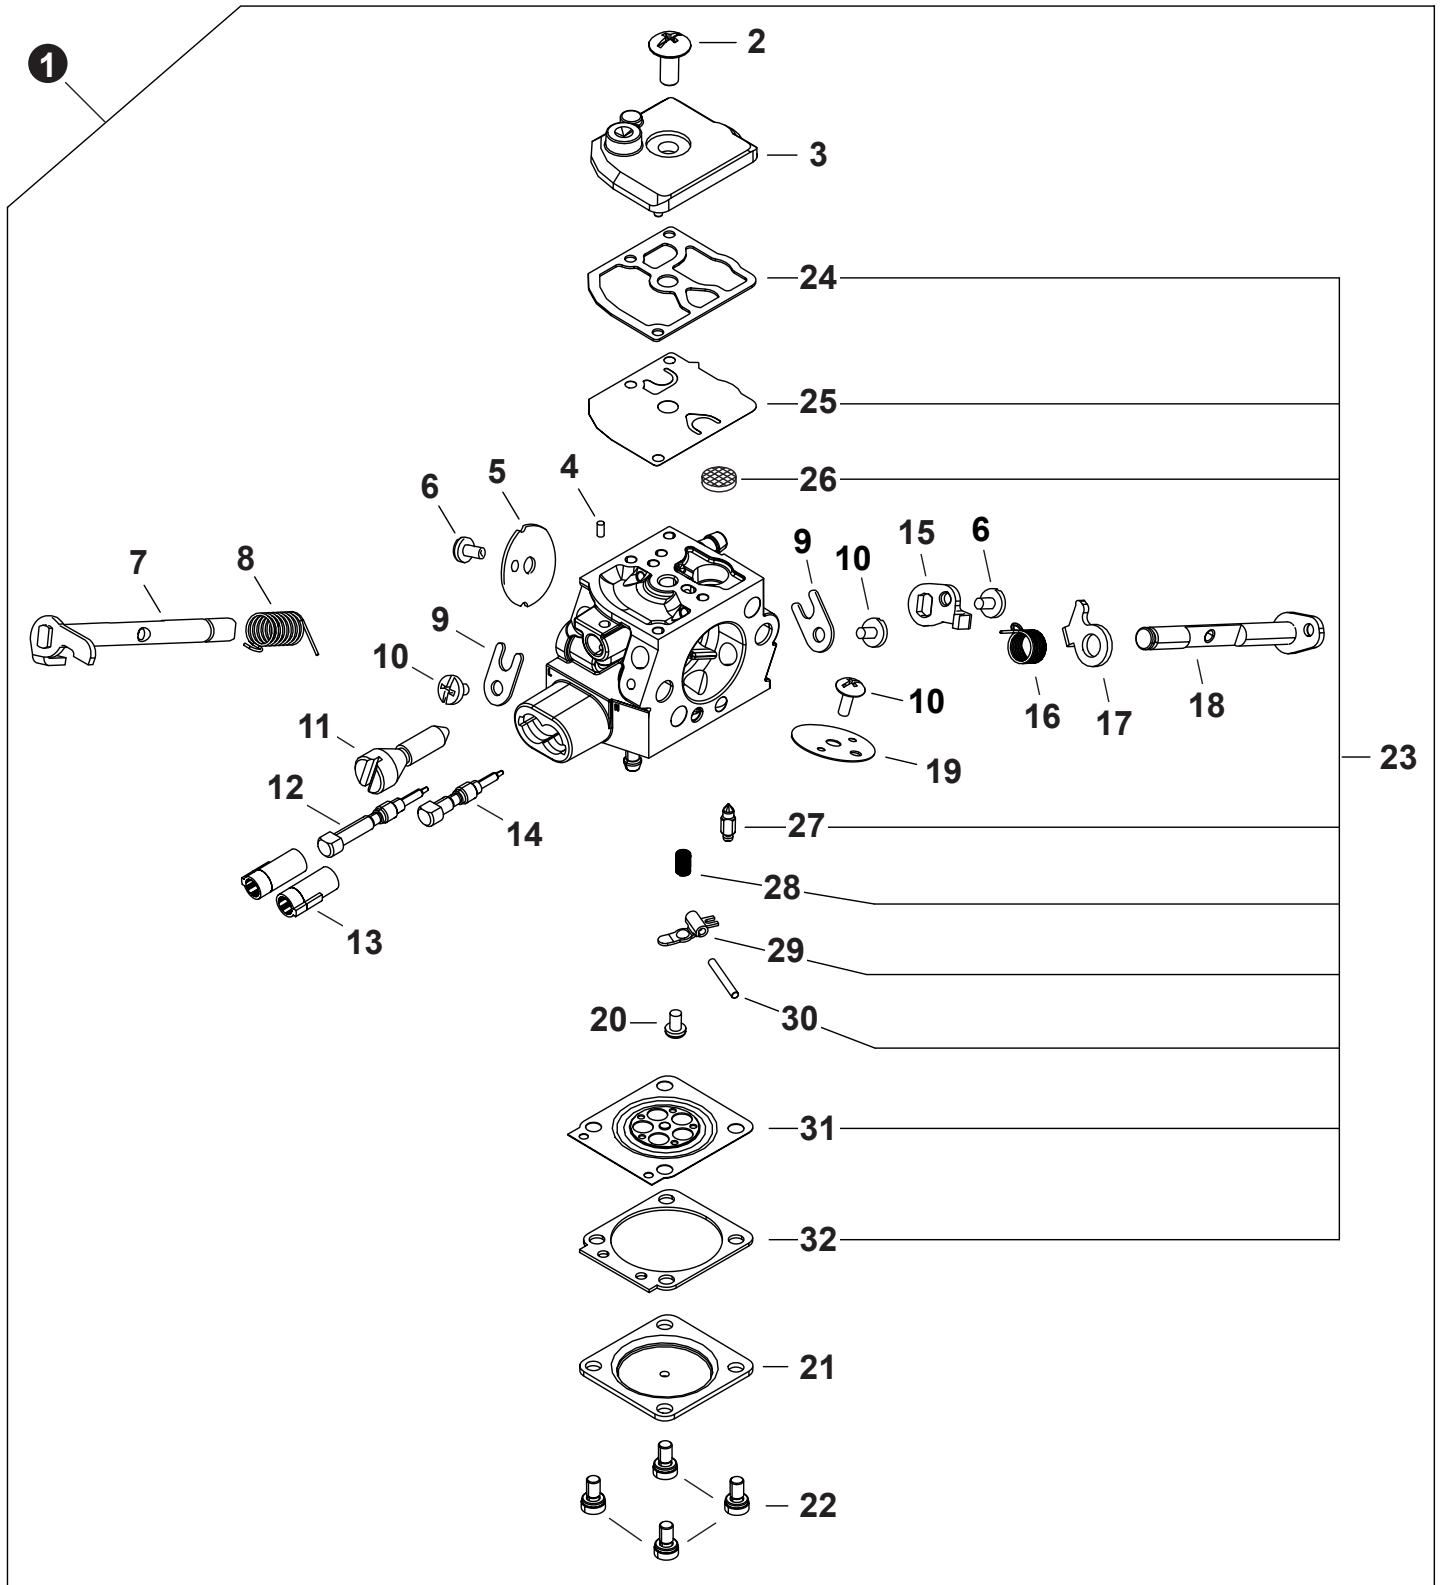

NO.	PART NUMBER	QTY.	DESCRIPTION	NOM DE LA PIÈCE
1	P100012220	1	COVER ASSY, ENGINE	COUVERCLE DE MOTEUR COMPLET
2	13033832430	1	+GROMMET	+OEILLET
3	V490001730	2	CLIP	ATTACHE

NO.	PART NUMBER	QTY.	DESCRIPTION	NOM DE LA PIÈCE
1	P100012160	1	CYLINDER ASSY	ENSEMBLE CYLINDRE
2	V805000210	4	+BOLT, TORX 5x20	+BOULON TORX 5x20
3	P100012150	1	PISTON KIT	KIT DE PISTON
4	A101000830	1	+RING, PISTON	+SEGMENT DE PISTON
5	V607000050	1	+PIN, PISTON 9	+AXE DE PISTON 9
6	10001503931	2	+RING, SNAP	+ANNEAU ÉLASTIQUE
7	10001216131	1	+BEARING, NEEDLE 9	+ROULEMENT À AIGUILLES 9
8	10001453630	2	+WASHER, THRUST	+RONDELLE DE BUTÉE
9	10014212330	1	KEY, WOODRUFF	CLAVETTE-DISQUE
10	P100012170	1	CRANKSHAFT ASSY	VILEBREQUIN COMPLET
11	9403536201	2	+BEARING, BALL 6201	+ROULEMENT À BILLES 6201
12	V505000011	2	+SEAL, OIL 12	+JOINT D'HUILE 12