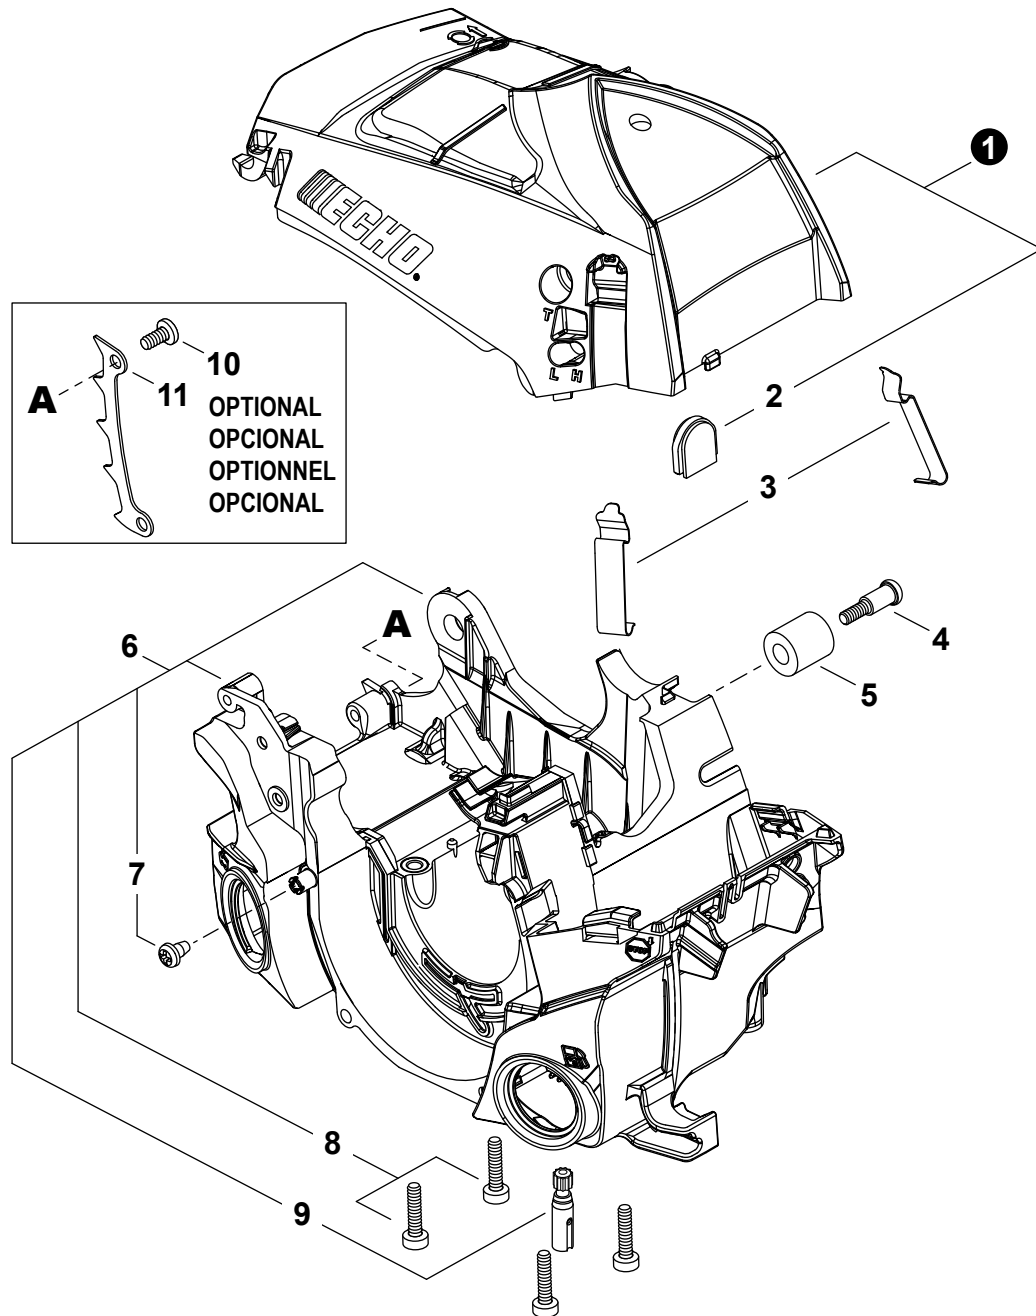

NO.	PART NUMBER	QTY.	DESCRIPTION	NOM DE LA PIÈCE
1	A021005270	1	CARBURETOR - WT-1239	CARBURATEUR - WT-1239
2	12313404260	1	+SCREW, IDLE ADJUST	+VIS DE RÉGLAGE RALENTI
3	12313304260	1	+SPRING, IDLE ADJUST	+RESSORT DE RÉGLAGE RALENTI
4		1	+COVER, FUEL PUMP	+COUVERCLE DE POMPE À CARBURANT
5		1	+SCREW	+VIS
6		2	+E-RING	+BAGUE EN E
7		1	+LEVER, THROTTLE	+LEVIER D'ACCÉLÉRATEUR
8		3	+SCREW	+VIS
9		1	+SHAFT, CHOKE	+AXE DE L'ÉTRANGLEUR
10		1	+WASHER	+RONDELLE
11		1	+LEVER, FAST IDLE	+LEVIER RALENTI ACCÉLÉRÉ
12		1	+SPRING	+RESSORT
13		1	+VALVE, CHOKE	+SOUPAPE D'ÉTRANGLEUR
14		1	+SCREW	+VIS
15		1	+COVER, METERING DIAPHRAGM	+COUVERCLE DOSEUSE À MEMBRANE
16		4	+SCREW	+VIS
17	P003000010	2	+CAP, LIMITER	+BOUCHON DU LIMITEUR
18	P003004820	2	+NEEDLE, MIXTURE	+AIGUILLE DE MÉLANGE
19		1	+SHAFT, THROTTLE	+AXE DE PAPILLON
20		1	+SPRING, THROTTLE RETURN	+RESSORT D'ACCÉLÉRATEUR
21		1	+VALVE, THROTTLE	+PAPILLON DES GAZ
22	P033000020	1	+REPAIR KIT, CARBURETOR	+KIT DE RÉPARATION CARBURATEUR
23		1	++GASKET, FUEL PUMP	++JOINT DE POMPE À CARBURANT
24		1	++DIAPHRAGM, PUMP	++MEMBRANE DE POMPE
25		1	++SCREEN, FUEL INLET	++FILTRE À TAMIS
26		1	++PLUG, WELCH	++BOUCHON EXPANSIBLE
27		1	++VALVE, INLET NEEDLE	++SOUPAPE À POINTEAU D'ADMISSION
28		1	++SPRING, METERING LEVER	++RESSORT DE LEVIER DE DOSAGE
29		1	++LEVER, METERING	++LEVIER DE DOSAGE
30		1	++PIN, METERING LEVER	++CHEVILLE DU LEVIER DE DOSAGE
31		1	++GASKET, METERING DIAPHRAGM	++JOINT DU MEMBRANE DE DOSAGE
32		1	++DIAPHRAGM, METERING	++MEMBRANE DE DOSAGE