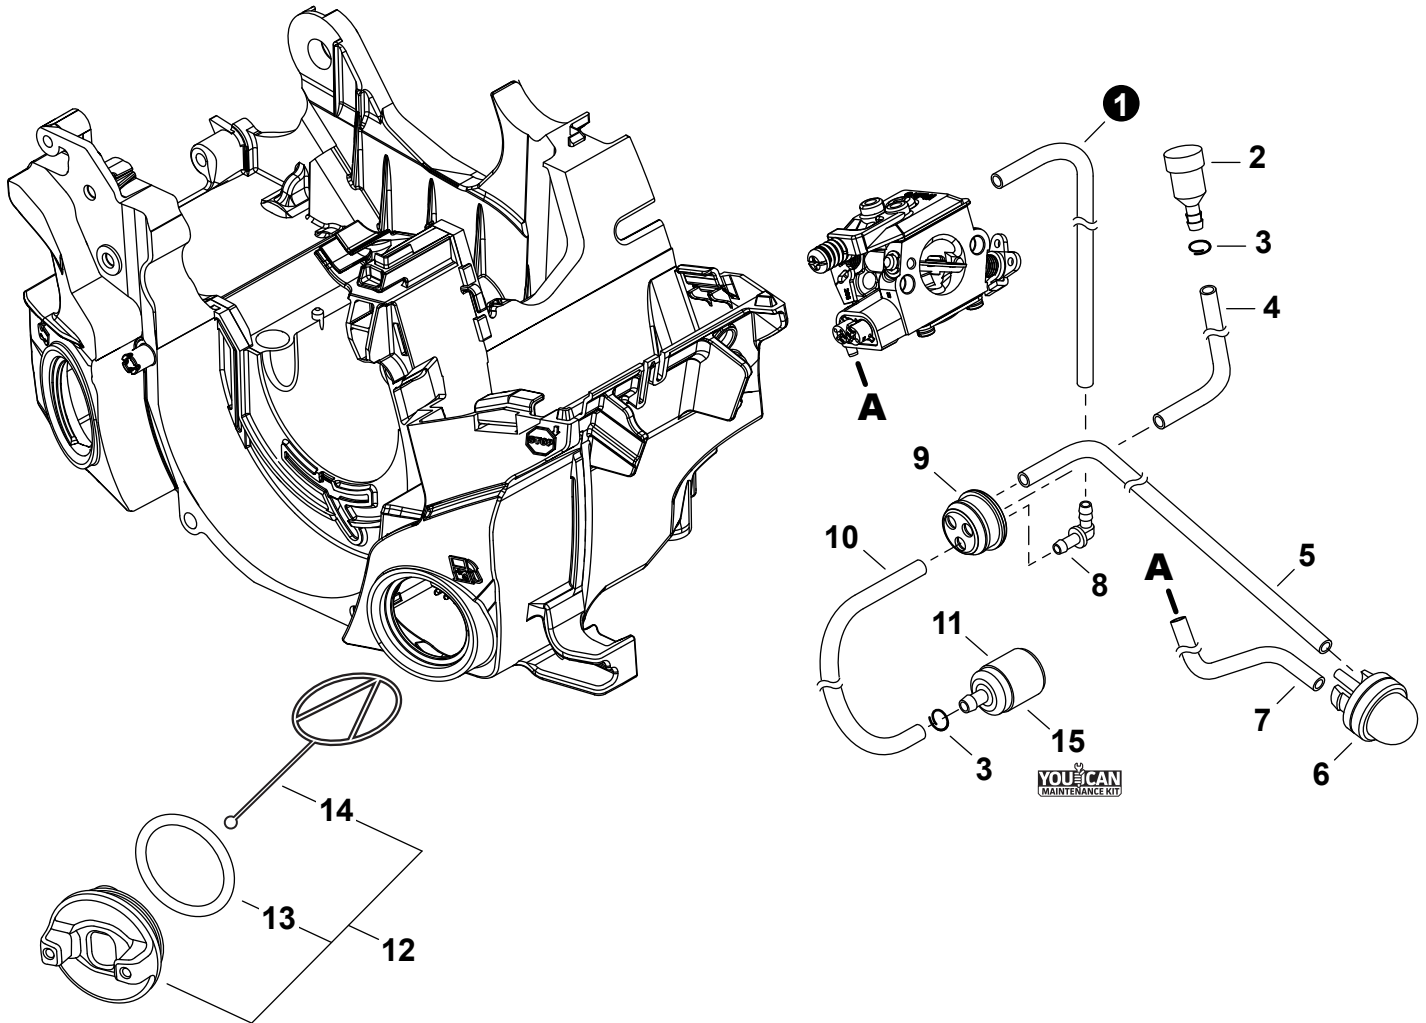

NO.	PART NUMBER	QTY.	DESCRIPTION	NOM DE LA PIÈCE
1	V471003872	1	PIPE, FUEL 3×5×85 BLACK	TUYAU DE CARBURANT 3×5×85 NOIR
2	A356000031	1	VENT ASSY	ÉVENT COMPLET
3	V490001240	2	CLIP Ø6	ATTACHE Ø6
4	V471001201	1	PIPE, FUEL 3×5×70 BLACK	TUYAU DE CARBURANT 3×5×70 NOIR
5	V471001241	1	PIPE, PURGE 2.4×5×140 BLACK	TUYAU DE PURGE 2.4×5×140 NOIR
6	A035000040	1	BULB, PURGE	POIRE DE PURGE
7	V471001281	1	PIPE, FUEL 2.4×5×105 BLACK	TUYAU DE CARBURANT 2.4×5×105 NOIR
8	V186000530	1	CONNECTOR, PIPE	CONNEXION DE TUYAU
9	13211546730	1	GROMMET, FUEL Ø5	OUILLET CARBURANT Ø5
10	V471000601	1	PIPE, FUEL 3×5×120 BLACK	TUYAU DE CARBURANT 3×5×120 NOIR
11	A369000470	1	FILTER, FUEL	FILTRE À CARBURANT
12	P100009200	1	CAP ASSY, FUEL	ASSEMBLAGE DU BOUCHON DE CARBURANT
13	V581000600	1	+O-RING 29	+JOINT TORIQUE 29
14	A365000050	1	+CONNECTOR, CAP L= 60 MM	+CONNEXION DU BOUCHON L= 60 MM
15	90200Y	1	TUNE-UP KIT - YOUCAN™	TROUSSE DE MISE AU POINT - YOUCAN™