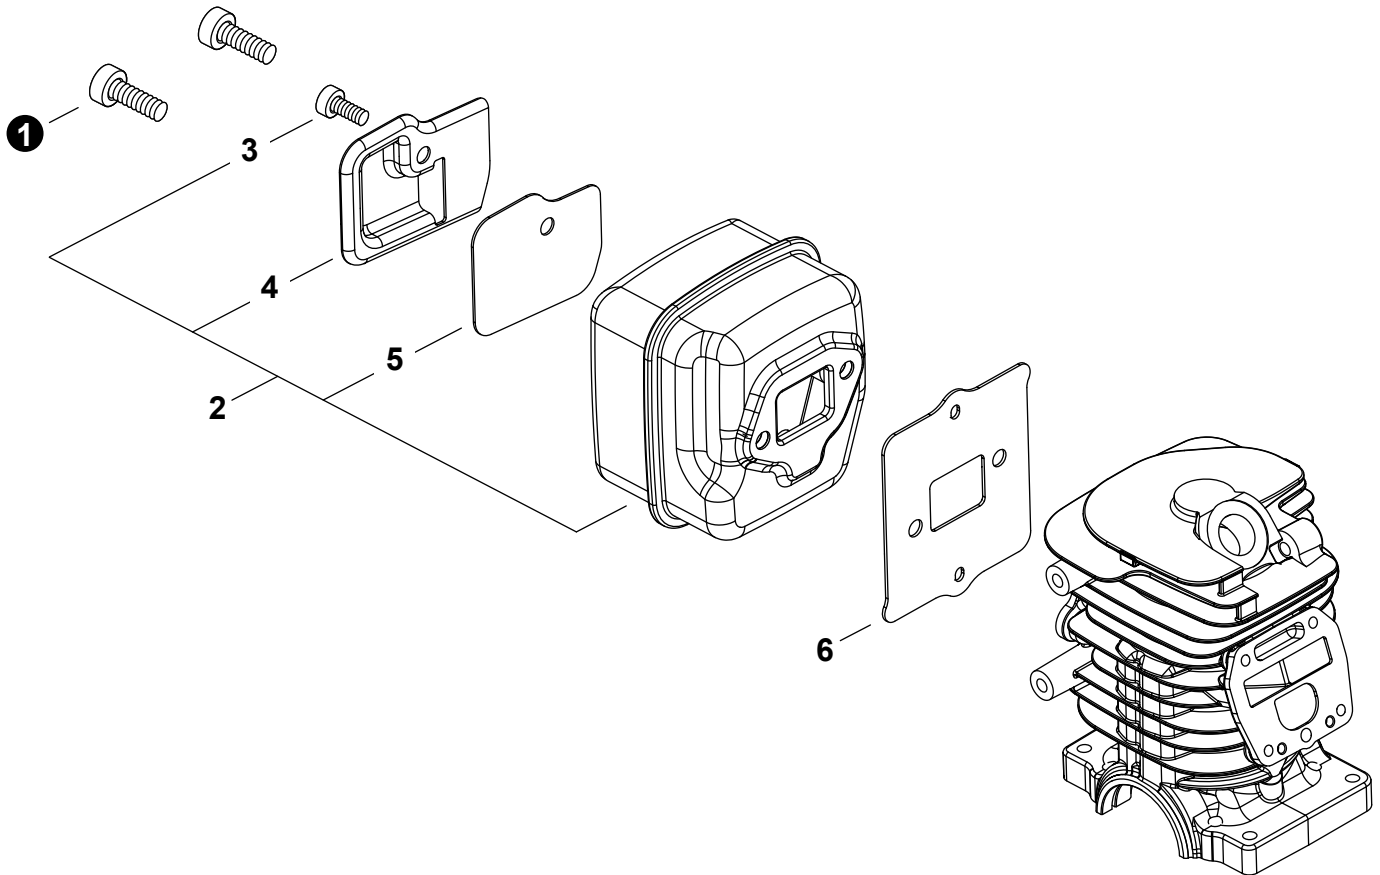

NO.	PART NUMBER	QTY.	DESCRIPTION	NOM DE LA PIÈCE
1	V805000250	2	BOLT, TORX 5×16	BOULON TORX 5×16
2	P100009160	1	MUFFLER ASSY	ASSEMBLAGE SILENCIEUX
3	V805000120	1	+BOLT, TORX 5×8	+BOULON TORX 5×8
4	A313002110	1	+GUIDE, EXHAUST	+GUIDE D'ÉCHAPPEMENT
5	A310000570	1	+SCREEN, SPARK ARRESTER	+PARE-ÉTINCELLES
6	V104002510	1	GASKET, EXHAUST	JOINT D'ÉCHAPPEMENT