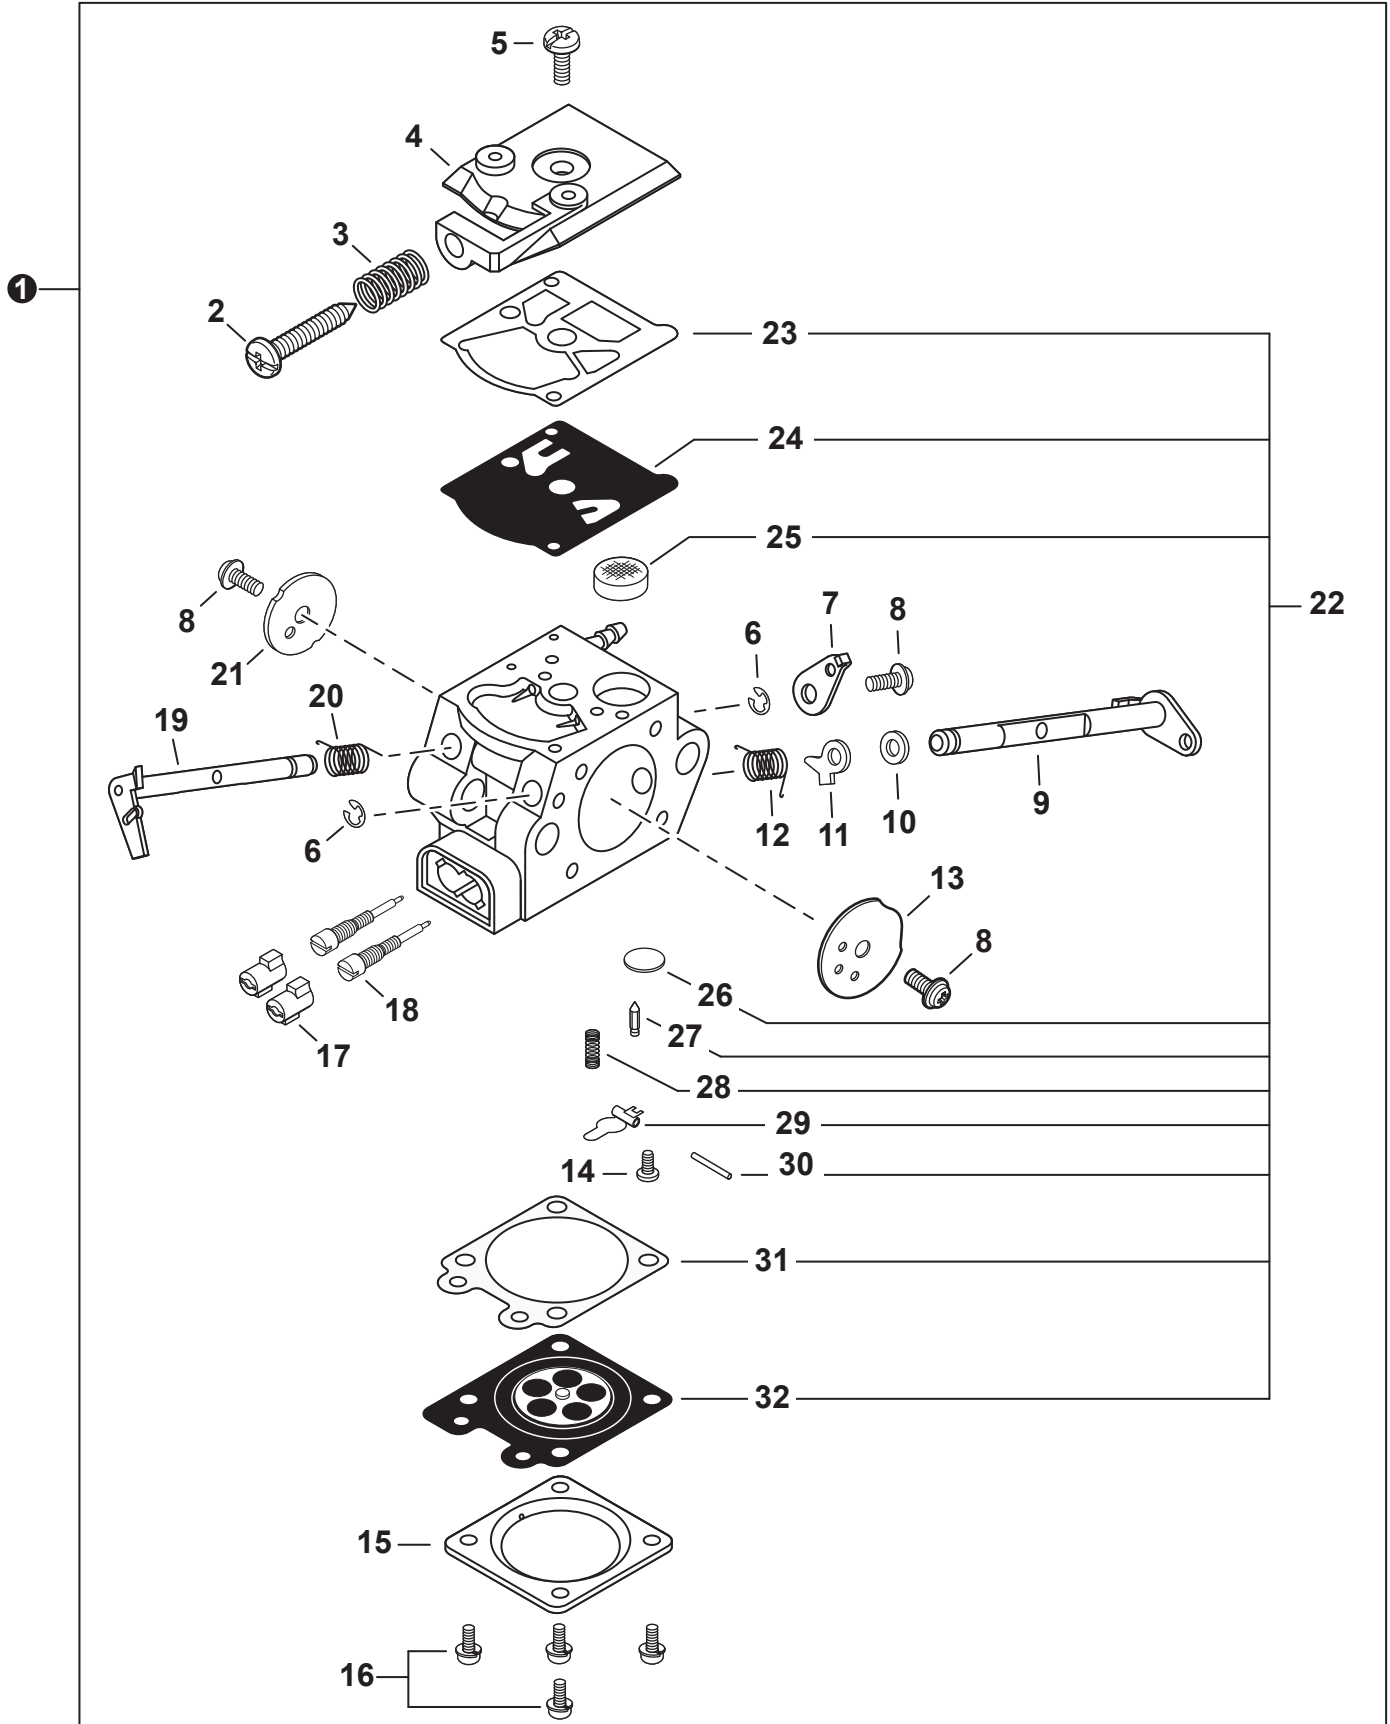

NO.	PART NUMBER	QTY.	DESCRIPTION	NOM DE LA PIÈCE
1	A021005270	1	CARBURETOR - WT-1239	CARBURATEUR - WT-1239
2	12313404260	1	+SCREW, IDLE ADJUST	+VIS DE RÉGLAGE RALENTI
3	12313304260	1	+SPRING, IDLE ADJUST	+RESSORT DE RÉGLAGE RALENTI
4		1	+COVER, FUEL PUMP	+COUVERCLE DE POMPE À CARBURANT
5		1	+SCREW	+VIS
6		2	+E-RING	+BAGUE EN E
7		1	+LEVER, THROTTLE	+LEVIER D'ACCÉLÉRATEUR
8		3	+SCREW	+VIS
9		1	+SHAFT, CHOKE	+AXE DE L'ÉTRANGLEUR
10		1	+WASHER	+RONDELLE
11		1	+LEVER, FAST IDLE	+LEVIER RALENTI ACCÉLÉRÉ
12		1	+SPRING	+RESSORT
13		1	+VALVE, CHOKE	+SOUPAPE D'ÉTRANGLEUR
14		1	+SCREW	+VIS
15		1	+COVER, METERING DIAPHRAGM	+COUVERCLE DOSEUSE À MEMBRANE
16		4	+SCREW	+VIS
17	P003000010	2	+CAP, LIMITER	+BOUCHON DU LIMITEUR
18	P003004820	2	+NEEDLE, MIXTURE	+AIGUILLE DE MÉLANGE
19		1	+SHAFT, THROTTLE	+AXE DE PAPILLON
20		1	+SPRING, THROTTLE RETURN	+RESSORT D'ACCÉLÉRATEUR
21		1	+VALVE, THROTTLE	+PAPILLON DES GAZ
22	P033000020	1	+REPAIR KIT, CARBURETOR	+KIT DE RÉPARATION CARBURATEUR
23		1	++GASKET, FUEL PUMP	++JOINT DE POMPE À CARBURANT
24		1	++DIAPHRAGM, PUMP	++MEMBRANE DE POMPE
25		1	++SCREEN, FUEL INLET	++FILTRE À TAMIS
26		1	++PLUG, WELCH	++BOUCHON EXPANSIBLE
27		1	++VALVE, INLET NEEDLE	++SOUPAPE À POINTEAU D'ADMISSION
28		1	++SPRING, METERING LEVER	++RESSORT DE LEVIER DE DOSAGE
29		1	++LEVER, METERING	++LEVIER DE DOSAGE
30		1	++PIN, METERING LEVER	++CHEVILLE DU LEVIER DE DOSAGE
31		1	++GASKET, METERING DIAPHRAGM	++JOINT DU MEMBRANE DE DOSAGE
32		1	++DIAPHRAGM, METERING	++MEMBRANE DE DOSAGE