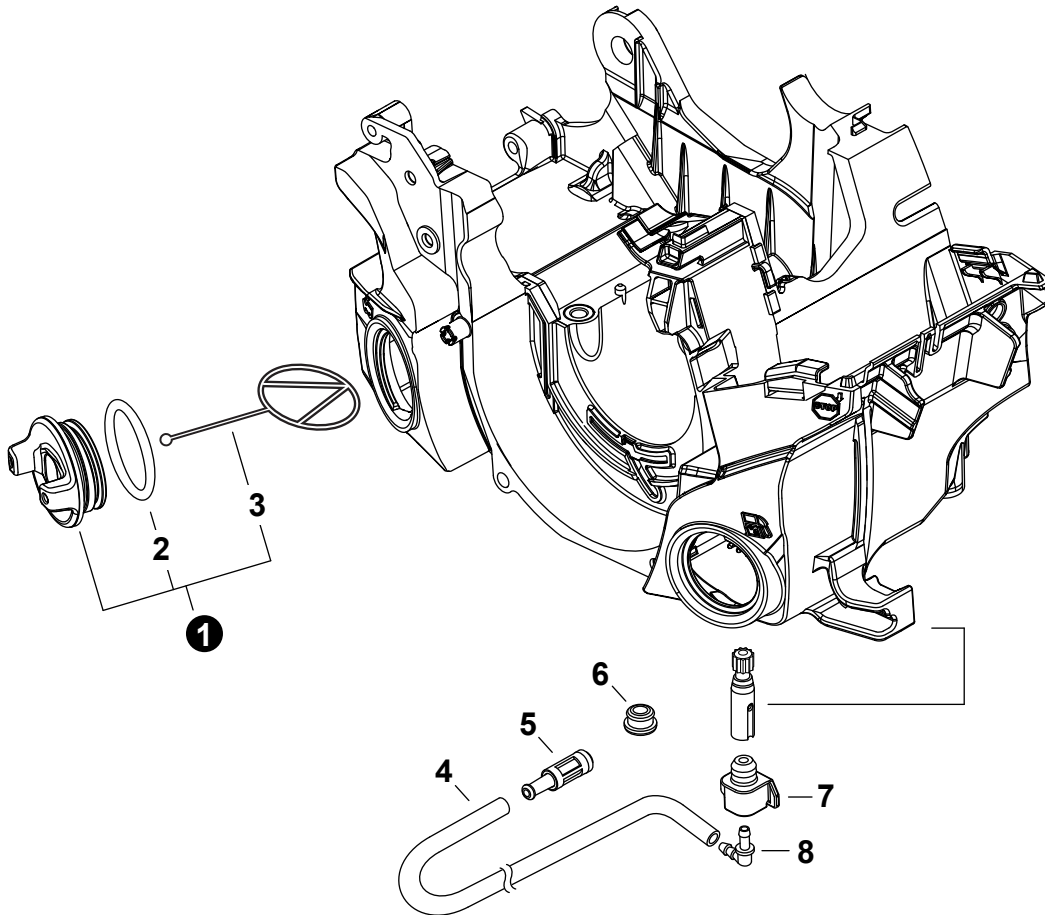

NO.	PART NUMBER	QTY.	DESCRIPTION	NOM DE LA PIÈCE
1	P100009040	1	CAP ASSY, OIL	ASSEMBLAGE DU BOUCHON DE HUILE
2	90072020029	1	+O-RING 29	+JOINT TORIQUE 29
3	A365000050	1	+CONNECTOR, CAP L= 60 MM	+CONNEXION DU BOUCHON L= 60 MM
4	43721030831	1	PIPE, FUEL 3×6×210 BLACK	TUYAU DE CARBURANT 3×6×210 NOIR
5	43620502832	1	FILTER, OIL	FILTRE À HUILE
6	13211501462	1	GROMMET	OEILLET
7	V138000030	1	GROMMET, OIL	RONDELLE À HUILE
8	V186000530	1	CONNECTOR, PIPE	CONNEXION DE TUYAU