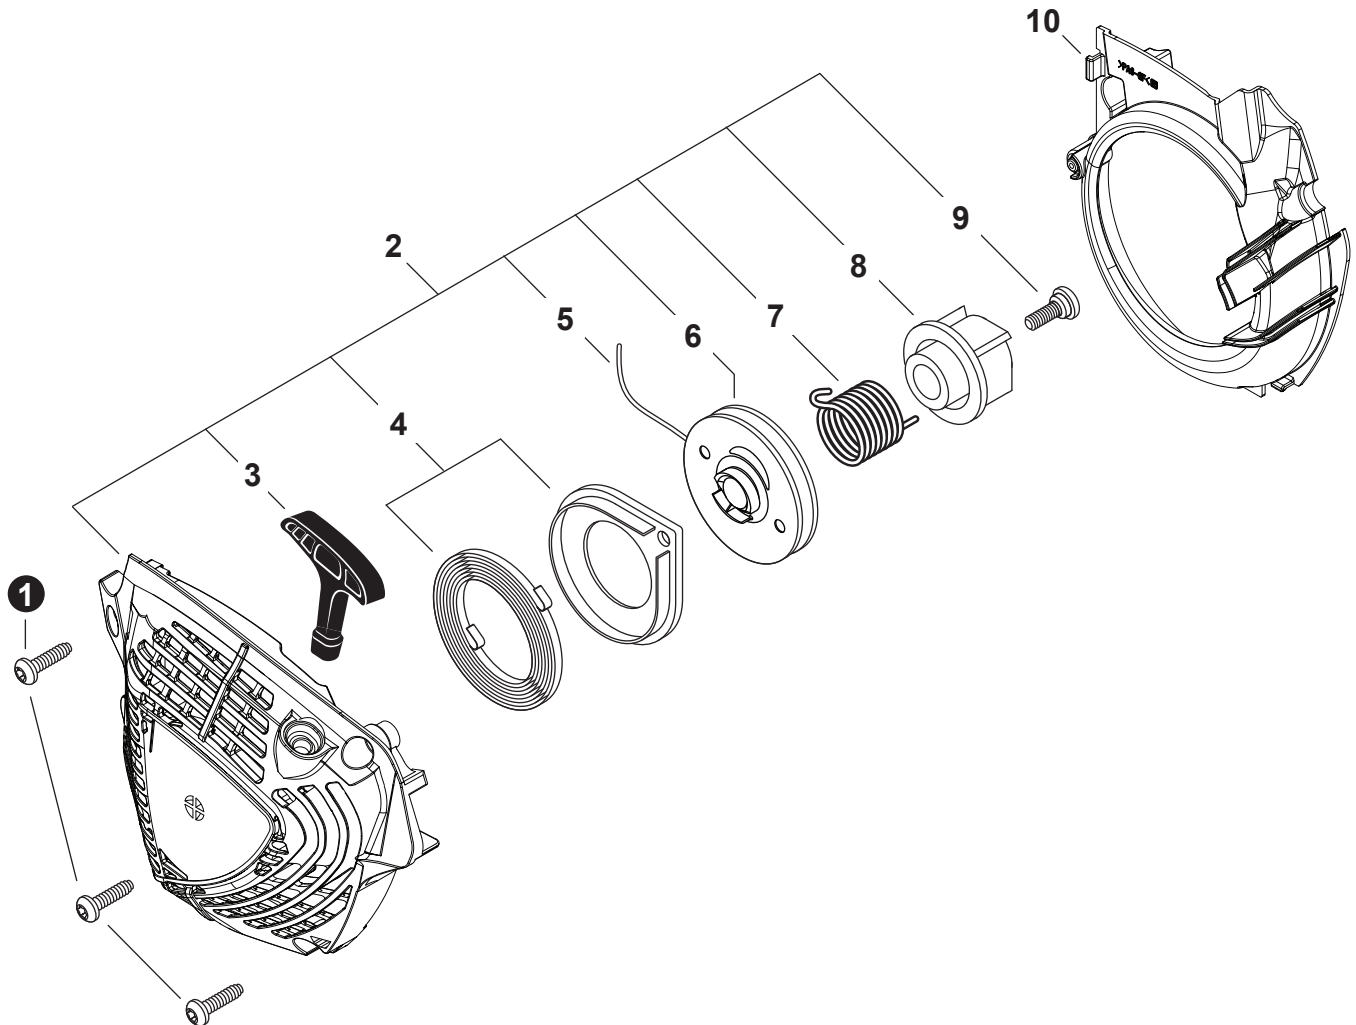

NO.	PART NUMBER	QTY.	DESCRIPTION	NOM DE LA PIÈCE
1	V805000010	3	BOLT, TORX 5×20	BOULON TORX 5×20
2	A051003490	1	STARTER ASSY, RECOIL	ASSEMBLAGE DU LANCEUR À RAPPEL
3	P022005891	1	+GRIP, STARTER	+POIGNÉE DU DÉMARREUR
4	P022001330	1	+SPRING KIT, RECOIL	+KIT DE RESSORT DE RAPPEL
5	P022008440	1	+ROPE, STARTER 3.5×900	+CORDE DU DÉMARREUR 3.5×900
6	P022055670	1	+REEL, ROPE	+ENROULEUR DE CÂBLE
7	V452001320	1	+SPRING, TORSION	+RESSORT DE TORSION
8	A507000110	1	+PAWL CATCHER	+RECEPTEUR DE CLIQUET
9	17723661830	1	+SCREW	+VIS
10	A172003620	1	COVER, FAN	COUVRE-VENTILATEUR