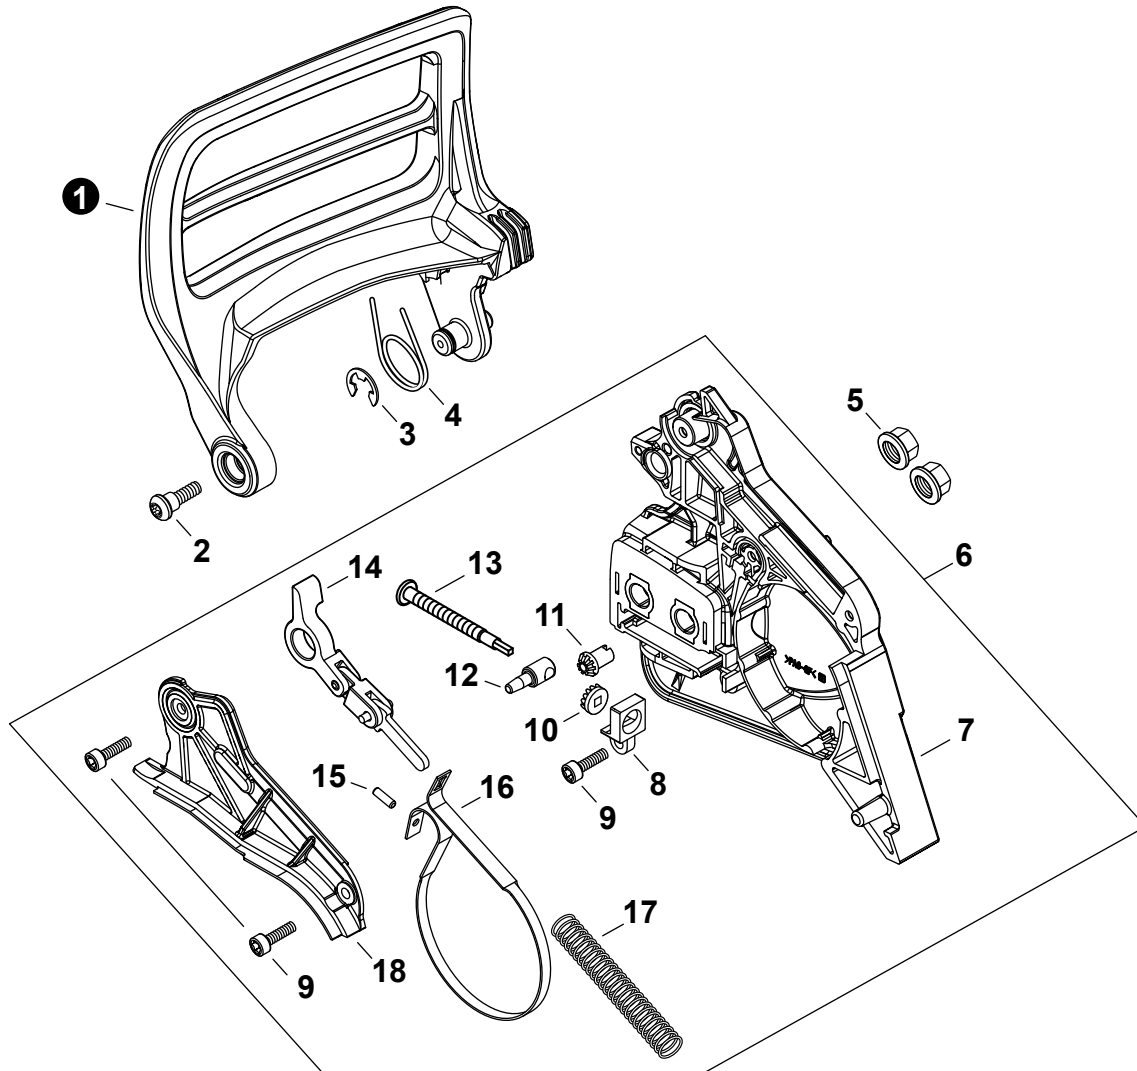

NO.	PART NUMBER	QTY.	DESCRIPTION	NOM DE LA PIÈCE
1	C320000590	1	LEVER, BRAKE	LEVIER DE FREIN
2	V203002270	1	BOLT 5	BOULON 5
3	90070000008	1	RING, RETAINING - 8	ANNEAU DE RETENUE - 8
4	V452000250	1	SPRING, TORSION	RESSORT DE TORSION
5	V265000200	2	NUT, FLANGE M8x1.25	ÉCROU À BRIDE M8x1.25
6	P100009580	1	SPROCKET GUARD ASSY	ASS. PROTECTEUR, PIGNON
7	C300001190	1	+GUARD, SPROCKET	+COURVERCLE DE PIGNON
8	V355000140	1	+COLLAR 8	+COLLET 8
9	V804000000	3	+BOLT, TORX 4x12	+BOULON TORX 4x12
10	V651000011	1	+GEAR, BEVEL	+ENGRENAGE CONIQUE
11	V651000001	1	+GEAR, BEVEL	+ENGRENAGE CONIQUE
12	C309000030	1	+TENSIONER, CHAIN	+TENDEUR DE CHAÎNE
13	V203000110	1	+SCREW, CHAIN TENSION	+VIS TENDEUR DE CHAÎNE
14	C334000100	1	+CONNECTOR, BRAKE	+CONNEXION DE FREIN
15	9305030098	1	+PIN, SPRING 3x9.8	+GOUPILLE ÉLASTIQUE 3x9.8
16	C328000030	1	+BAND, BRAKE	+BANDE DE FREIN
17	V450000070	1	+SPRING, COMPRESSION	+RESSORT DE COMPRESSION
18	C345000720	1	+COVER, BRAKE	+COUVERCLE DE FREIN