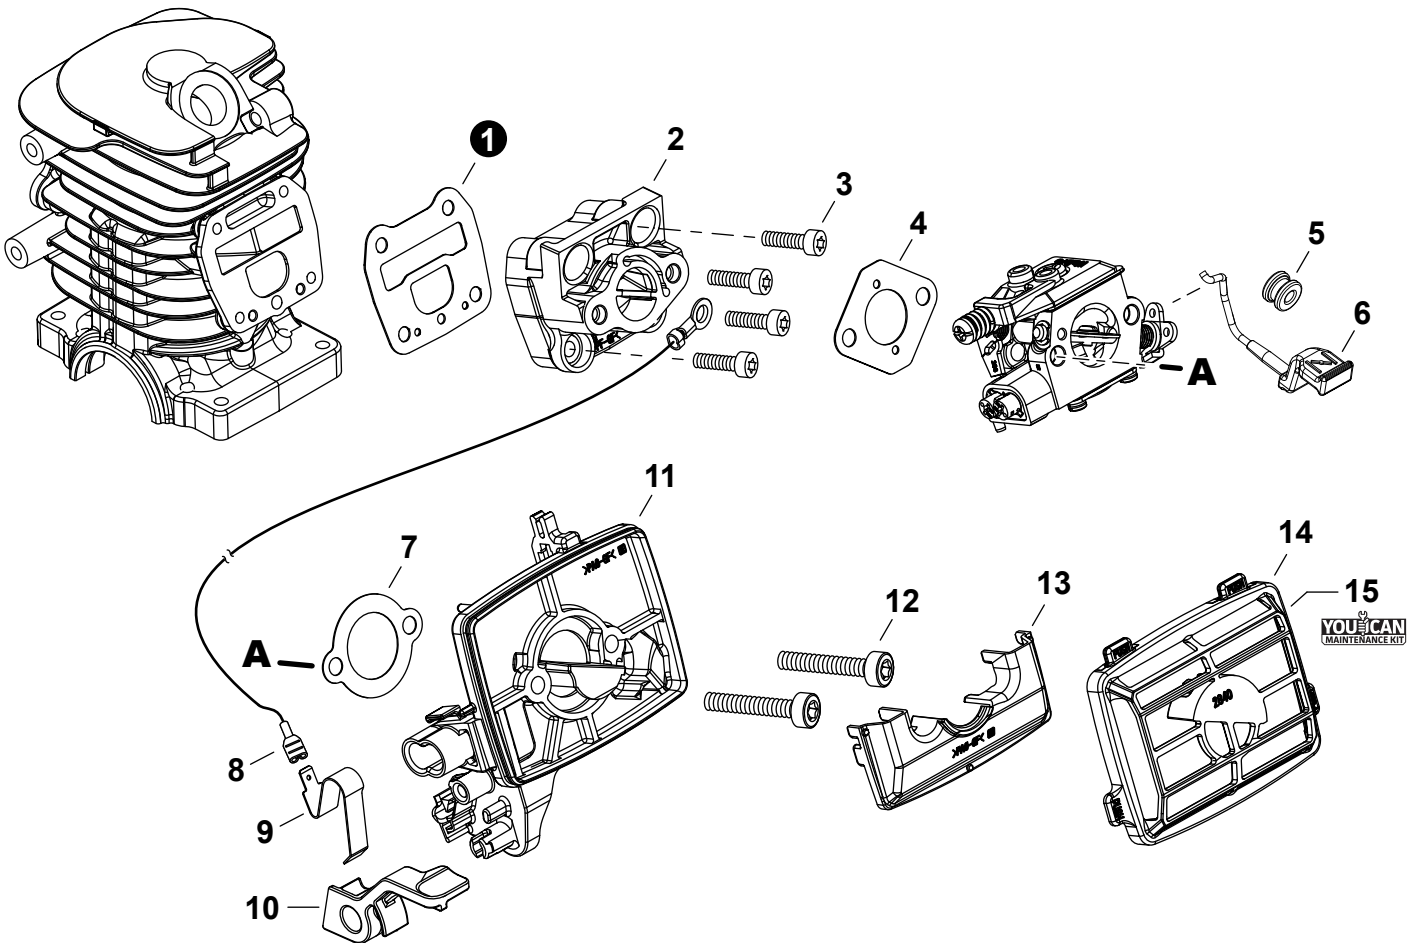

NO.	PART NUMBER	QTY.	DESCRIPTION	NOM DE LA PIÈCE
1	V103002160	1	GASKET, INTAKE	JOINT D'ADMISSION
2	A200001260	1	INSULATOR, INTAKE	ISOLATEUR D'ADMISSION
3	V804000070	4	BOLT, TORX 4x20	BOULON TORX 4x20
4	V103002170	1	GASKET, INTAKE	JOINT D'ADMISSION
5	17881003330	1	GROMMET, CHOKE	BAGUE D'ÉTRANGLEUR
6	A241000420	1	KNOB, CHOKE	BOUTON - ÉTRANGLEUR
7	V103000500	1	GASKET, INTAKE	JOINT D'ADMISSION
8	V485003420	1	LEAD	FIL
9	A443000190	1	PLATE, CONTACT	PLAQUE, CONTACT
10	A444000150	1	SWITCH, STOP	INTERRUPTEUR D'ARRÊT
11	A238000090	1	BRACKET, AIR FILTER	SUPPORT DE FILTRE D'AIR
12	V805000080	2	BOLT, TORX 5x50	BOULON TORX 5x50
13	A161000420	1	DUCT, AIR	CONDUITE D'AIR
14	A226002350	1	FILTER, AIR	FILTRE D'AIR
15	90200Y	1	TUNE-UP KIT - YOUCAN™	TROUSSE DE MISE AU POINT - YOUCAN™