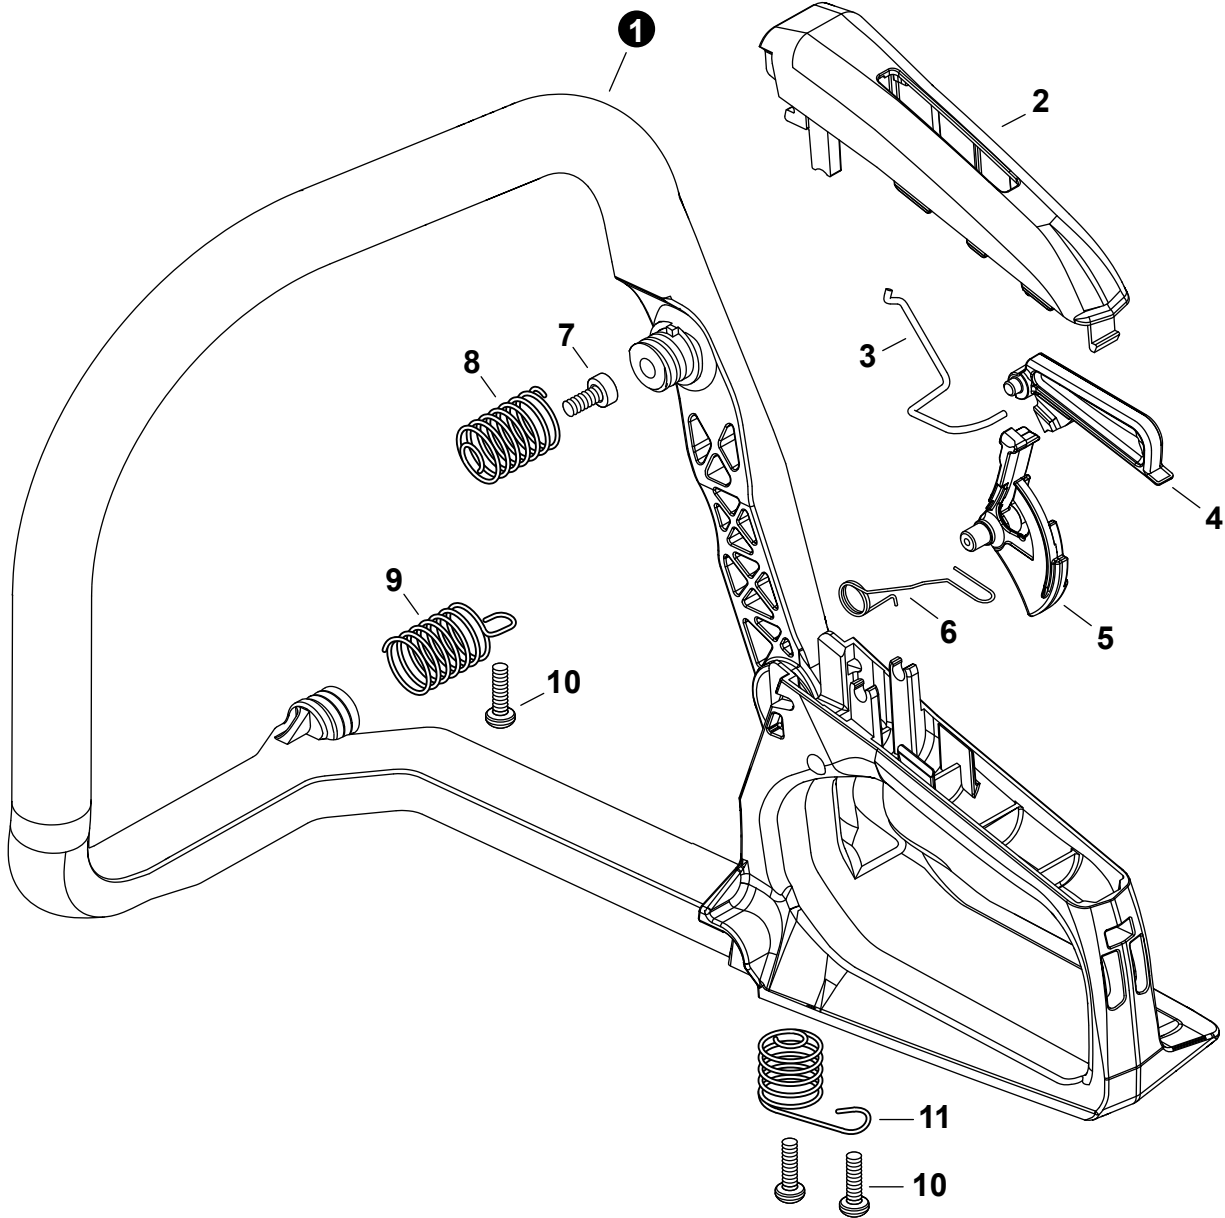

NO.	PART NUMBER	QTY.	DESCRIPTION	NOM DE LA PIÈCE
1	A425000000	1	SPARK PLUG - BPMP8Y	BOUGIE D'ALLUMAGE - BPMP8Y
2	A426000010	1	TERMINAL, SPARK PLUG	BORNE DE BOUGIE D'ALLUMAGE
3	A427000013	1	CAP, SPARK PLUG	PROTECTEUR DE BOUGIE D'ALLUMAGE
4	V485003510	1	LEAD	FIL
5	15011716430	2	WASHER 5.2×12×3	RONDELLE 5.2×12×3
6	10014212330	1	KEY, WOODRUFF	CLAVETTE-DISQUE
7	A411001960	1	COIL, IGNITION	BOBINE D'ALLUMAGE
8	A409001180	1	FLYWHEEL	VOLANT
9	90051500008	1	NUT, FLANGE M8	ÉCROU
10	17723435430	2	SPRING, TORSION	RESSORT DE TORSION
11	A514000020	2	PAWL	CLIQUET
12	V203002250	2	BOLT 5	BOULON 5
13	V805000210	2	BOLT, TORX 5×20	BOULON TORX 5×20
14	90200Y	1	TUNE-UP KIT - YOU CAN™	TROUSSE DE MISE AU POINT - YOU CAN™

NO.	PART NUMBER	QTY.	DESCRIPTION	NOM DE LA PIÈCE
1	V805000010	3	BOLT, TORX 5×20	BOULON TORX 5×20
2	A051003490	1	STARTER ASSY, RECOIL	ASSEMBLAGE DU LANCEUR À RAPPEL
3	P022005891	1	+GRIP, STARTER	+POIGNÉE DU DÉMARREUR
4	P022001330	1	+SPRING KIT, RECOIL	+KIT DE RESSORT DE RAPPEL
5	P022008440	1	+ROPE, STARTER 3.5×900	+CORDE DU DÉMARREUR 3.5×900
6	P022055670	1	+REEL, ROPE	+ENROULEUR DE CÂBLE
7	V452001320	1	+SPRING, TORSION	+RESSORT DE TORSION
8	A507000110	1	+PAWL CATCHER	+RECEPTEUR DE CLIQUET
9	17723661830	1	+SCREW	+VIS
10	A172003620	1	COVER, FAN	COUVRE-VENTILATEUR

NO.	PART NUMBER	QTY.	DESCRIPTION	NOM DE LA PIÈCE
1	P100009040	1	CAP ASSY, OIL	ASSEMBLAGE DU BOUCHON DE HUILE
2	90072020029	1	+O-RING 29	+JOINT TORIQUE 29
3	A365000050	1	+CONNECTOR, CAP L= 60 MM	+CONNEXION DU BOUCHON L= 60 MM
4	43721030831	1	PIPE, FUEL 3×6×210 BLACK	TUYAU DE CARBURANT 3×6×210 NOIR
5	43620502832	1	FILTER, OIL	FILTRE À HUILE
6	13211501462	1	GROMMET	OEILLET
7	V138000030	1	GROMMET, OIL	RONDELLE À HUILE
8	V186000530	1	CONNECTOR, PIPE	CONNEXION DE TUYAU