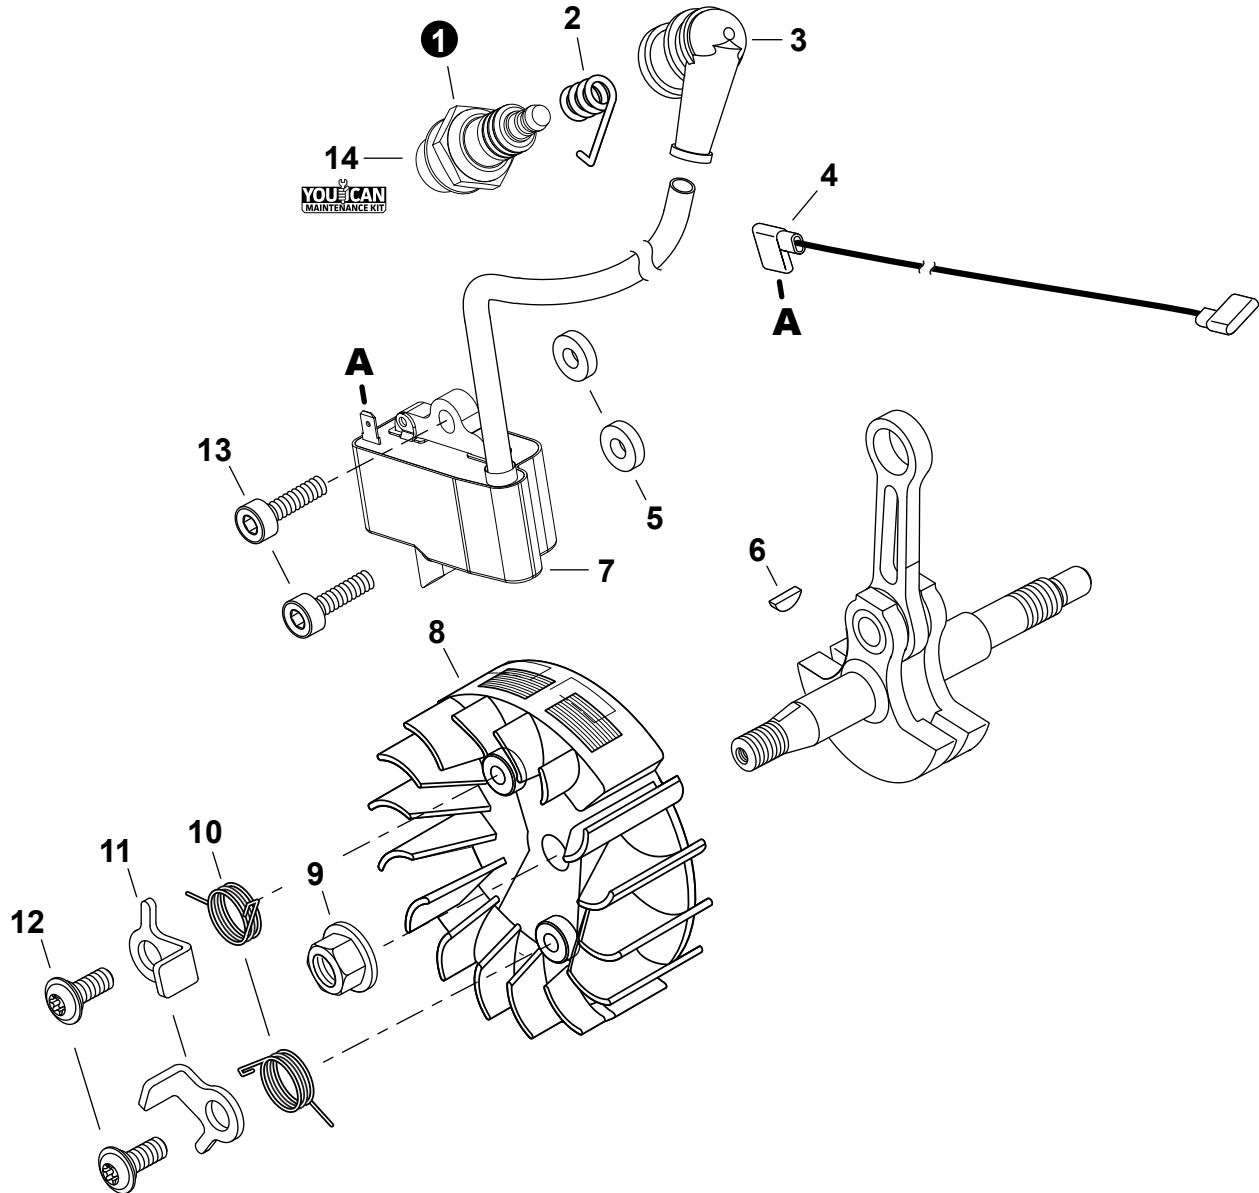

NO.	PART NUMBER	QTY.	DESCRIPTION	NOM DE LA PIÈCE
1	A425000000	1	SPARK PLUG - BPMP8Y	BOUGIE D'ALLUMAGE - BPMP8Y
2	A426000010	1	TERMINAL, SPARK PLUG	BORNE DE BOUGIE D'ALLUMAGE
3	A427000013	1	CAP, SPARK PLUG	PROTECTEUR DE BOUGIE D'ALLUMAGE
4	V485003510	1	LEAD	FIL
5	15011716430	2	WASHER 5.2×12×3	RONDELLE 5.2×12×3
6	10014212330	1	KEY, WOODRUFF	CLAVETTE-DISQUE
7	A411001960	1	COIL, IGNITION	BOBINE D'ALLUMAGE
8	A409001180	1	FLYWHEEL	VOLANT
9	90051500008	1	NUT, FLANGE M8	ÉCROU
10	17723435430	2	SPRING, TORSION	RESSORT DE TORSION
11	A514000020	2	PAWL	CLIQUET
12	V203002250	2	BOLT 5	BOULON 5
13	V805000210	2	BOLT, TORX 5×20	BOULON TORX 5×20
14	90200Y	1	TUNE-UP KIT - YOU CAN™	TROUSSE DE MISE AU POINT - YOU CAN™