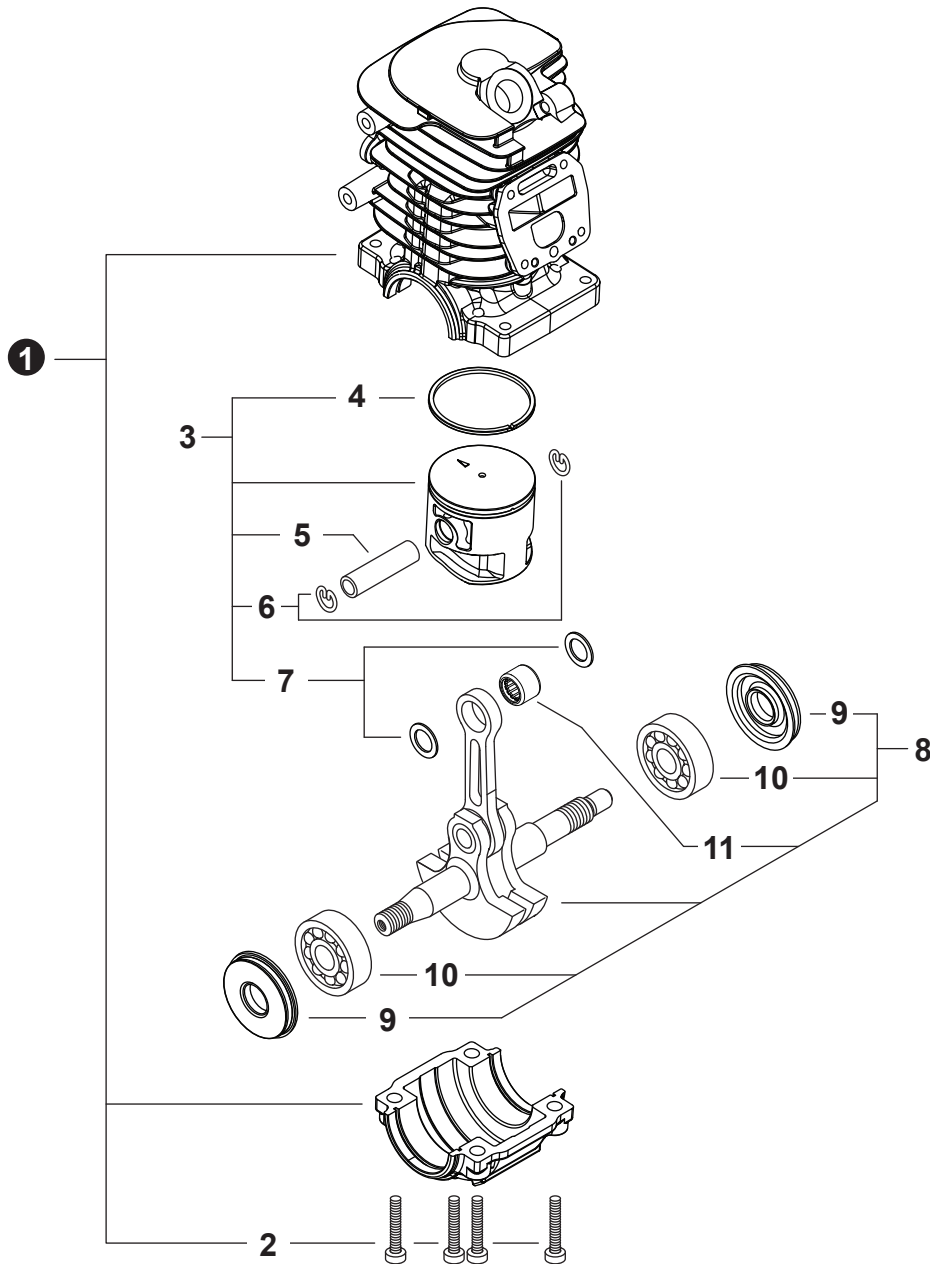

NO.	PART NUMBER	QTY.	DESCRIPTION	NOM DE LA PIÈCE
1	P100009150	1	CRANKCASE KIT	KIT DE CARTER DE MOTEUR
2	V805000210	4	+BOLT, TORX 5×20	+BOULON TORX 5×20
3	P100009130	1	PISTON KIT	KIT DE PISTON
4		1	+RING, PISTON	+SEGMENT DE PISTON
5		1	+PIN, PISTON 9	+AXE DE PISTON 9
6		2	+RING, SNAP	+ANNEAU ÉLASTIQUE
7		2	+WASHER, THRUST	+RONDELLE DE BUTÉE
8	P100009600	1	CRANKSHAFT ASSY	VILEBREQUIN COMPLET
9	V505000011	2	+SEAL, OIL 12	+JOINT D'HUILE 12
10	9403536201	2	+BEARING, BALL 6201	+ROULEMENT À BILLES 6201
11	V554000030	1	+BEARING, NEEDLE 9	+ROULEMENT À AIGUILLES 9