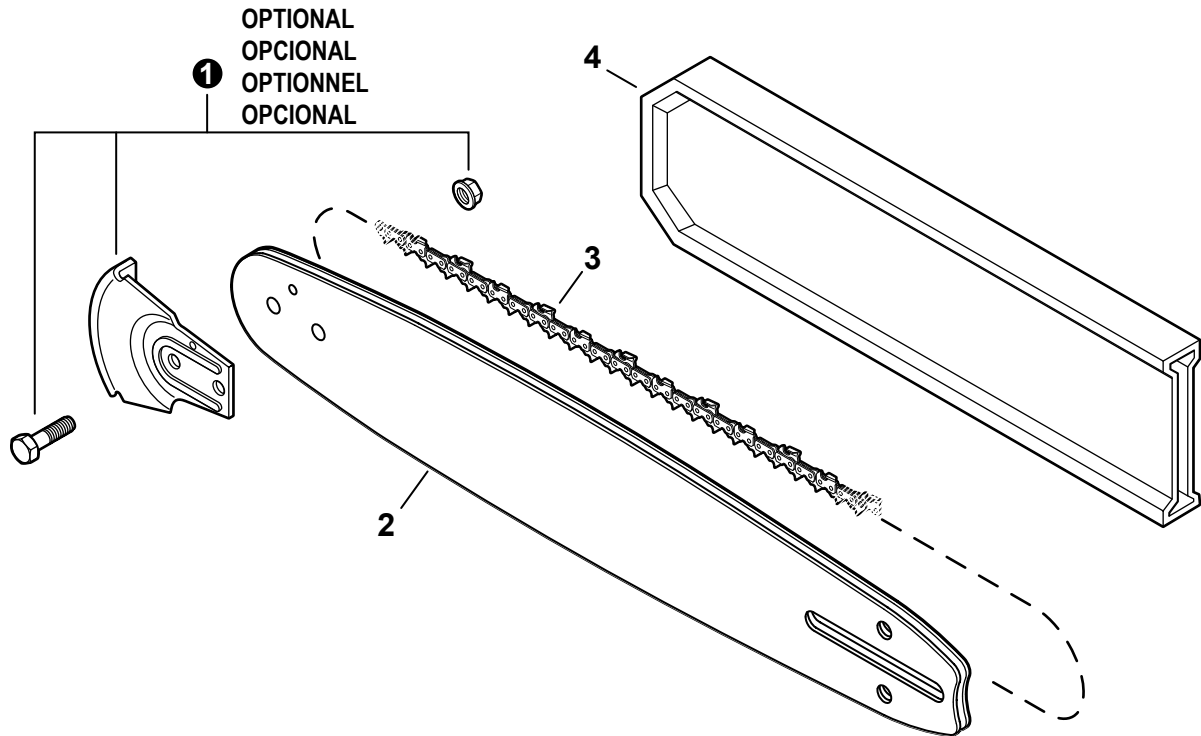

NO.	PART NUMBER	QTY.	DESCRIPTION	NOM DE LA PIÈCE
1	2894902	1	KICK GUARD KIT	PROTECTION DU NEZ DU GUIDE-CHAÎNE
2	16A0CD3757C	1	GUIDE BAR, 16"	GUIDE-CHAÎNE 40 CM
3	91PX57CQ	1	SAW CHAIN 16"	CHAÎNE COUPANTE 40 CM
4	X490000730	1	SCABBARD 16"	FOURREAU 40 CM