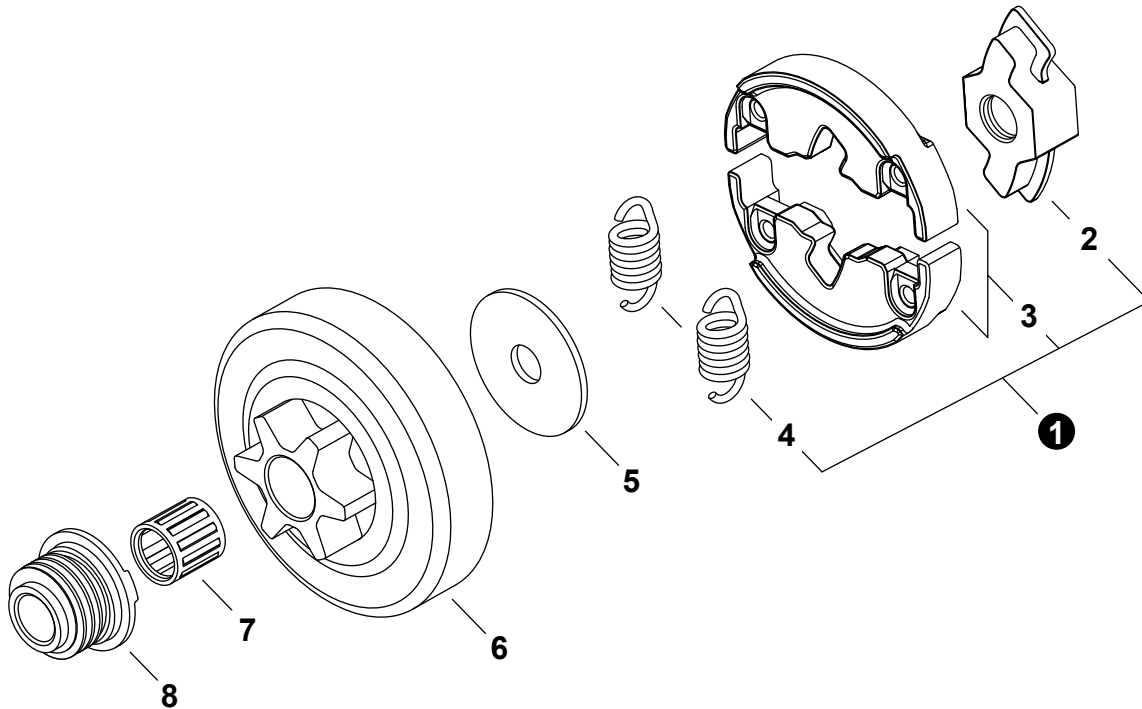

NO.	PART NUMBER	QTY.	DESCRIPTION	NOM DE LA PIÈCE
1	A056000870	1	CLUTCH ASSY	BLOC D'EMBAYAGE
2	A552000500	1	+HUB, CLUTCH	+MOYEU D'EMBAYAGE
3	P100009170	1	+CLUTCH SHOE SET	+SET SABOT, EMBAYAGE
4	A566000350	2	+SPRING, CLUTCH	+RESSORT D'EMBAYAGE
5	A551000210	1	PLATE, CLUTCH	PLAQUE D'EMBAYAGE
6	A556001880	1	DRUM, CLUTCH	TAMBOUR D'EMBAYAGE
7	V555000170	1	BEARING, NEEDLE 10	ROULEMENT À AIGUILLES 10
8	V652000280	1	GEAR, WORM	ENGRENAGE À VIS SANS FIN