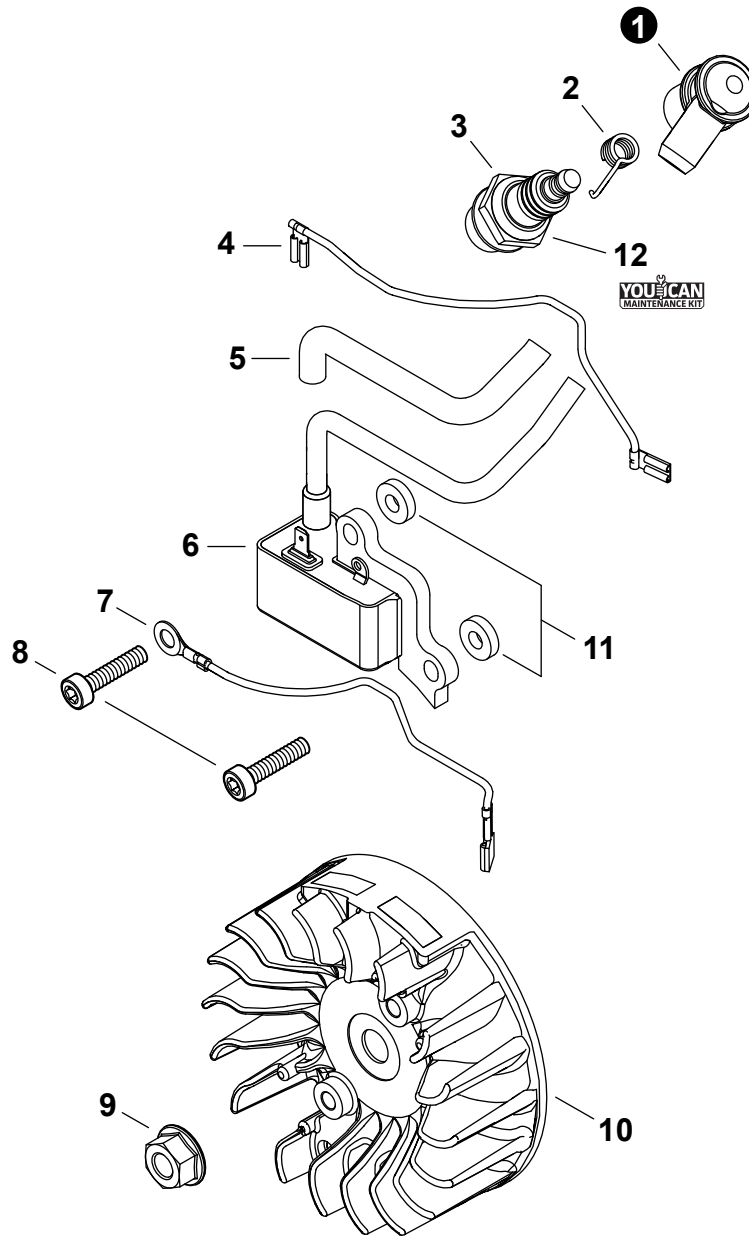

NO.	PART NUMBER	QTY.	DESCRIPTION	NOM DE LA PIÈCE
1	A427000190	1	CAP, SPARK PLUG	PROTECTEUR DE BOUGIE D'ALLUMAGE
2	A426000010	1	TERMINAL, SPARK PLUG	BORNE DE BOUGIE D'ALLUMAGE
3	A425000000	1	SPARK PLUG - BPMR8Y	BOUGIE D'ALLUMAGE - BPMR8Y
4	V485002960	1	LEAD - IGNITION	FIL D'ALLUMAGE
5	V475009180	1	TUBE, INSULATOR	TUYAU ISOLANTE
6	A411001740	1	COIL, IGNITION	BOBINE D'ALLUMAGE
7	V485002970	1	LEAD - GROUND	FIL DE TERRE
8	V805000210	2	BOLT, TORX 5x20	BOULON TORX 5x20
9	90051500008	1	NUT, FLANGE M8	ÉCROU
10	A409001330	1	FLYWHEEL	VOLANT
11	15011716430	2	WASHER 5.2x12x3	RONDELLE 5.2x12x3
12	90197Y	1	TUNE-UP KIT - YOUCAN™	TROUSSE DE MISE AU POINT - YOUCAN™