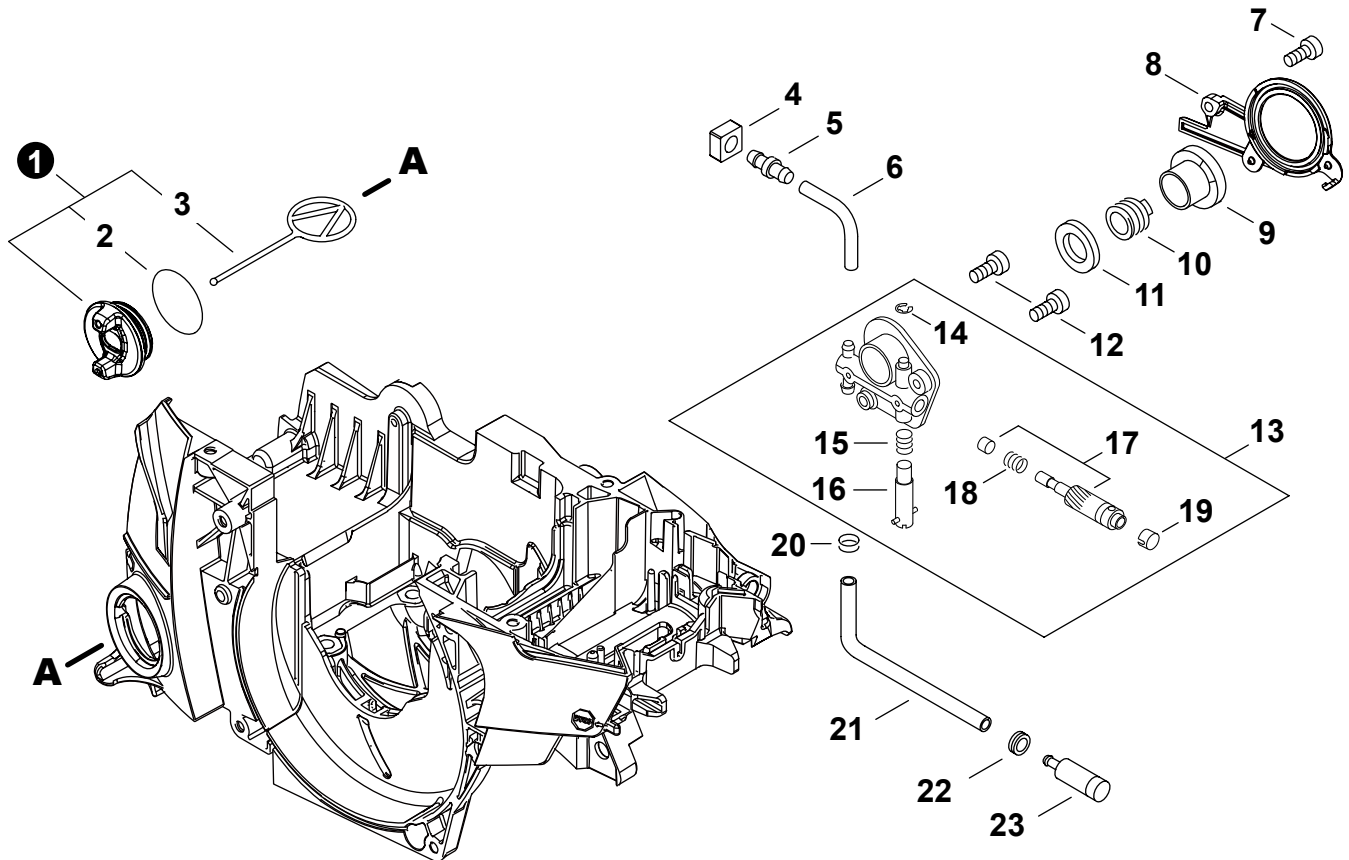

NO.	PART NUMBER	QTY.	DESCRIPTION	NOM DE LA PIÈCE
1	P100004881	1	CAP ASSY, OIL	ASSEMBLAGE DU BOUCHON DE HUILE
2	90072020029	1	+O-RING 29	+JOINT TORIQUE 29
3	A365000050	1	+CONNECTOR, CAP L= 60 MM	+CONNEXION DU BOUCHON L= 60 MM
4	A203000090	1	SEAL	JOINT
5	V187000010	1	CONNECTOR, PIPE	CONNEXION DE TUYAU
6	V471005191	1	PIPE 3x6x49	TUYAU 3x6x49
7	V804000000	1	BOLT, TORX 4x12	BOULON TORX 4x12
8	C236000160	1	COVER, OILER	COUVERCLE DE GRAISSEUR
9	V356000390	1	COLLAR 10	COLLET 10
10	V652000030	1	GEAR, WORM	ENGRENAGE À VIS SANS FIN
11	V308000030	1	WASHER 10.5x17.4x1.8	RONDELLE 10.5x17.4x1.8
12	V805000140	2	BOLT, TORX 5x12	BOULON TORX 5x12
13	C022000010	1	AUTO-OILER ASSY	GRAISSEUR AUTOMATIQUE COMPLET
14	12532715130	1	+E-RING	+BAGUE EN E
15	P022010670	1	+SPRING	+RESSORT
16	P022010680	1	+ADJUSTER, OILER	+RÉGLEUR DE GRAISSEUR
17	P022010650	1	+PLUNGER ASSY	+PISTON COMPLET
18	P022010660	1	+SPRING	+RESSORT
19	P022010640	1	+CAP, PLUNGER	+BOUCHON DE PISTON
20	V490001230	1	CLIP 6.5 MM	ATTACHE 6.5 MM
21	V471005201	1	PIPE 3x6x200	TUYAU 3x6x200
22	13211501462	1	GROMMET	OUILLET
23	43620502832	1	FILTER, OIL	FILTRE À HUILE