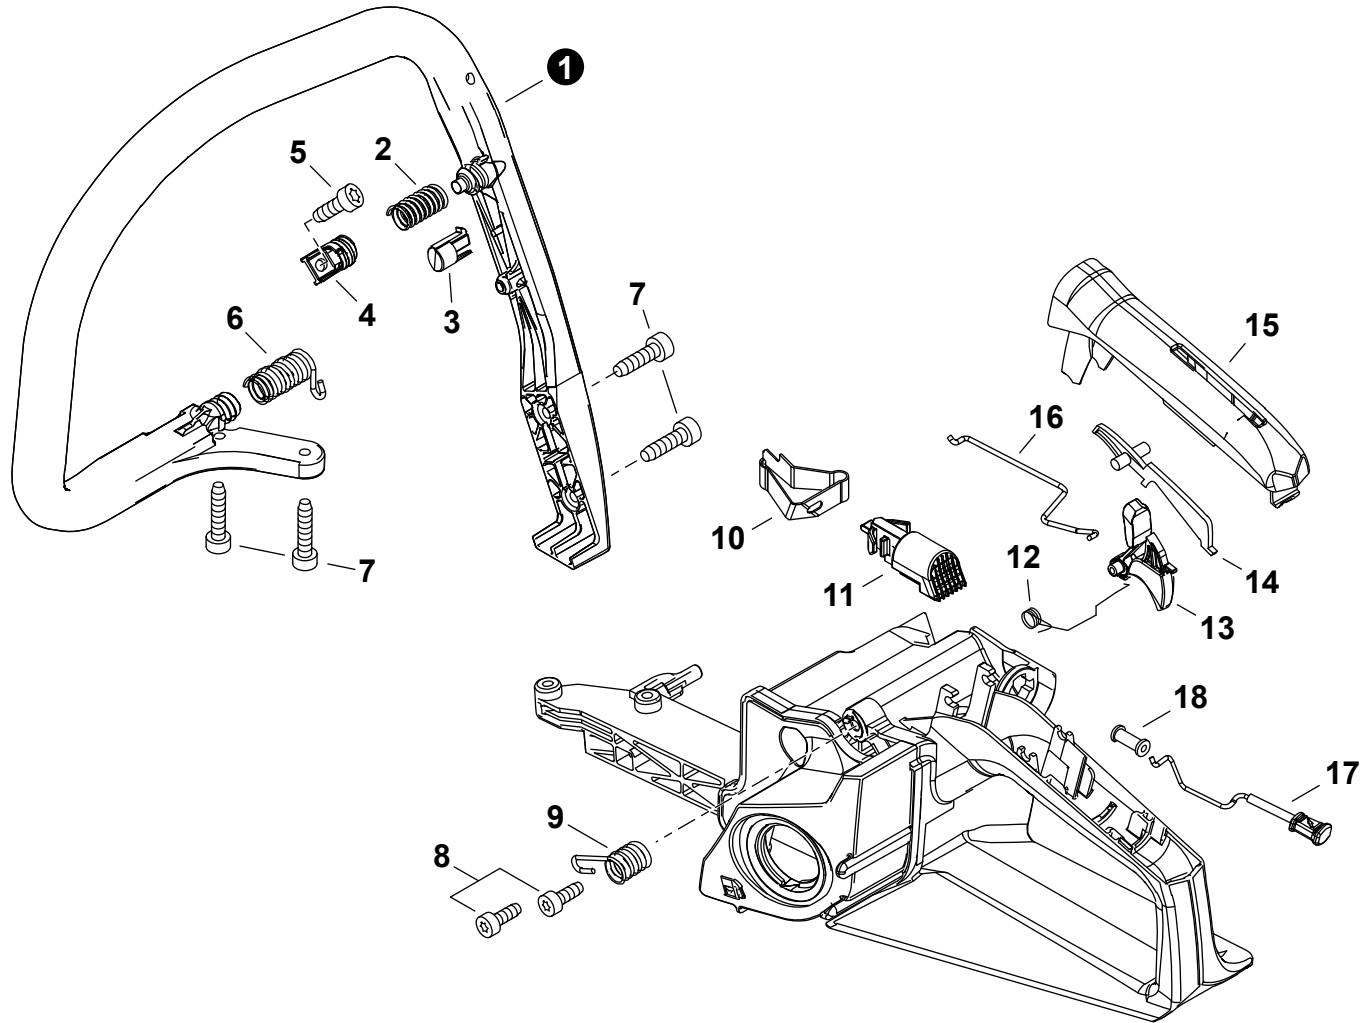

NO.	PART NUMBER	QTY.	DESCRIPTION	NOM DE LA PIÈCE
1	C400001631	1	HANDLE, FRONT	POIGNÉE AVANT
2	V450002200	1	SPRING, COMPRESSION	RESSORT DE COMPRESSION
3	V420005270	1	CUSHION	COUSSIN
4	V456000240	1	HOLDER, SPRING	SUPPORT DE RESSORT
5	V805000140	1	BOLT, TORX 5x12	BOULON TORX 5x12
6	V450002180	1	SPRING, COMPRESSION	RESSORT DE COMPRESSION
7	V805000010	4	BOLT, TORX 5x20	BOULON TORX 5x20
8	V805000240	2	BOLT, TORX 5x12	BOULON TORX 5x12
9	V450002190	1	SPRING, COMPRESSION	RESSORT DE COMPRESSION
10	V486000540	1	TERMINAL, LEAD	BORNE DE FIL
11	A444000120	1	SWITCH, STOP	INTERRUPTEUR D'ARRÊT
12	V452000260	1	SPRING, TORSION	RESSORT DE TORSION
13	C450001041	1	TRIGGER, THROTTLE	GÂCHETTE D'ACCÉLÉRATEUR
14	17809037930	1	LEVER, THROTTLE LOCKOUT	LEVIER GÂCHETTE DE SÉCURITÉ
15	C411000230	1	COVER, HANDLE	COUVERCLE DE POIGNÉE
16	C454000570	1	ROD, THROTTLE	TIGE D'ACCÉLÉRATEUR
17	A241000370	1	KNOB, CHOKE	BOUTON - ÉTRANGLEUR
18	17881014535	1	GROMMET, CHOKE	BAGUE D'ÉTRANGLEUR