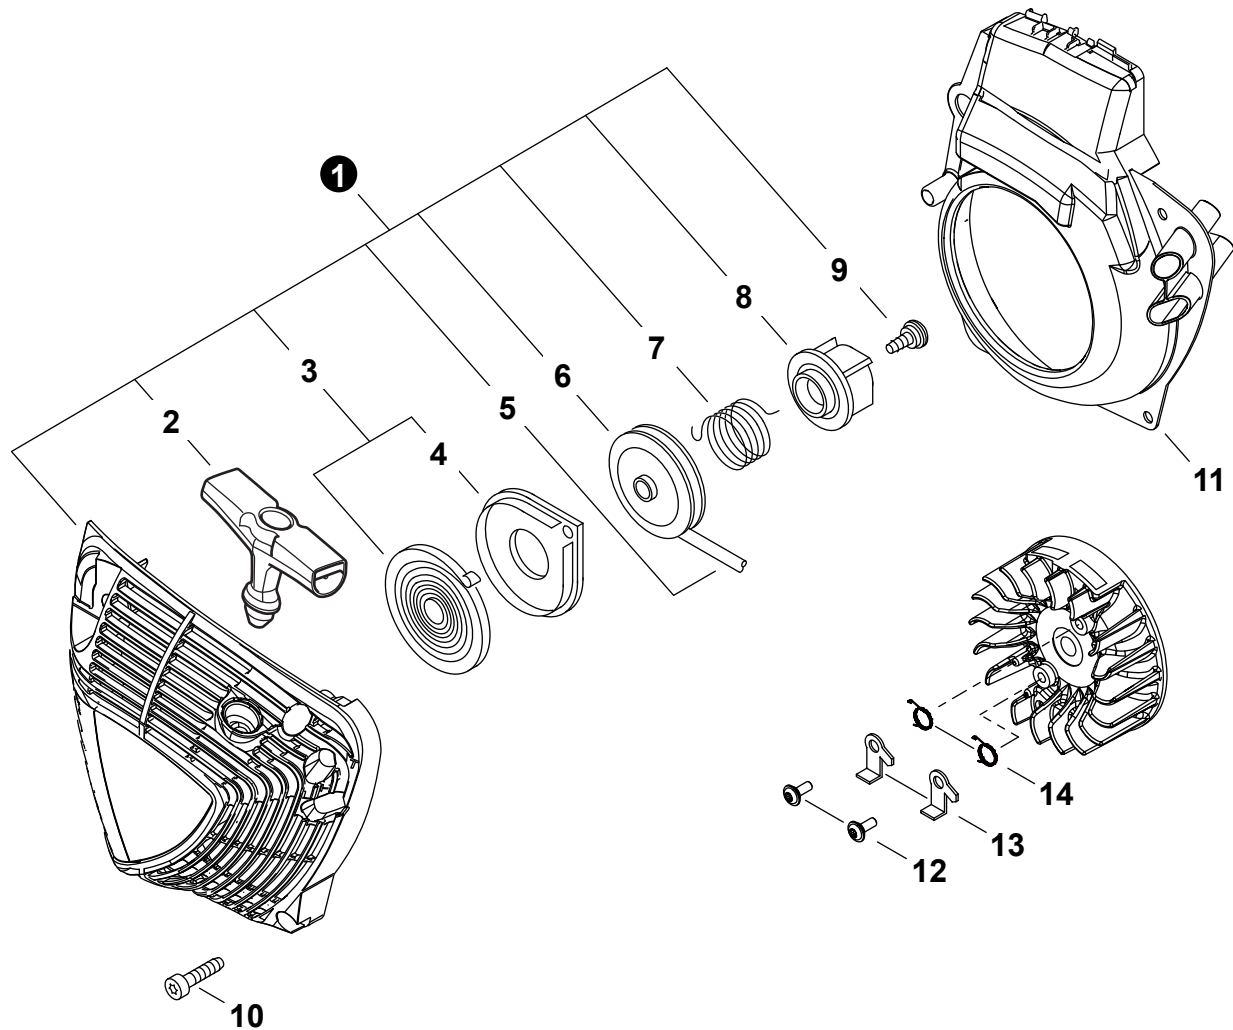

NO.	PART NUMBER	QTY.	DESCRIPTION	NOM DE LA PIÈCE
1	A051003300	1	STARTER, RECOIL	LANCEUR À RAPPEL
2	P022050450	1	+GRIP, STARTER	+POIGNÉE DU DÉMARREUR
3	P022001330	1	+SPRING KIT, RECOIL	+KIT DE RESSORT DE RAPPEL
4	P022033280	1	++SPRING CASE	++BOÎTIER DE RESSORT
5	P022050440	1	+ROPE, STARTER	+CORDE DU DÉMARREUR
6	P022050410	1	+REEL, ROPE	+BOBINE DE CORDE
7	P022050420	1	+SPRING, TORSION	+RESSORT DE TORSION
8	P022050430	1	+PAWL CATCHER	+RECEPTEUR DE CLIQUET
9	V253000310	1	+SCREW 5	+VIS 5
10	V805000010	3	BOLT, TORX 5x20	BOULON TORX 5x20
11	A172003291	1	COVER, FAN	COUVRE-VENTILATEUR
12	V203002250	2	BOLT 5x11	BOULON 5x11
13	A514000050	2	PAWL	CLIQUET
14	17723435430	2	SPRING, TORSION	RESSORT DE TORSION