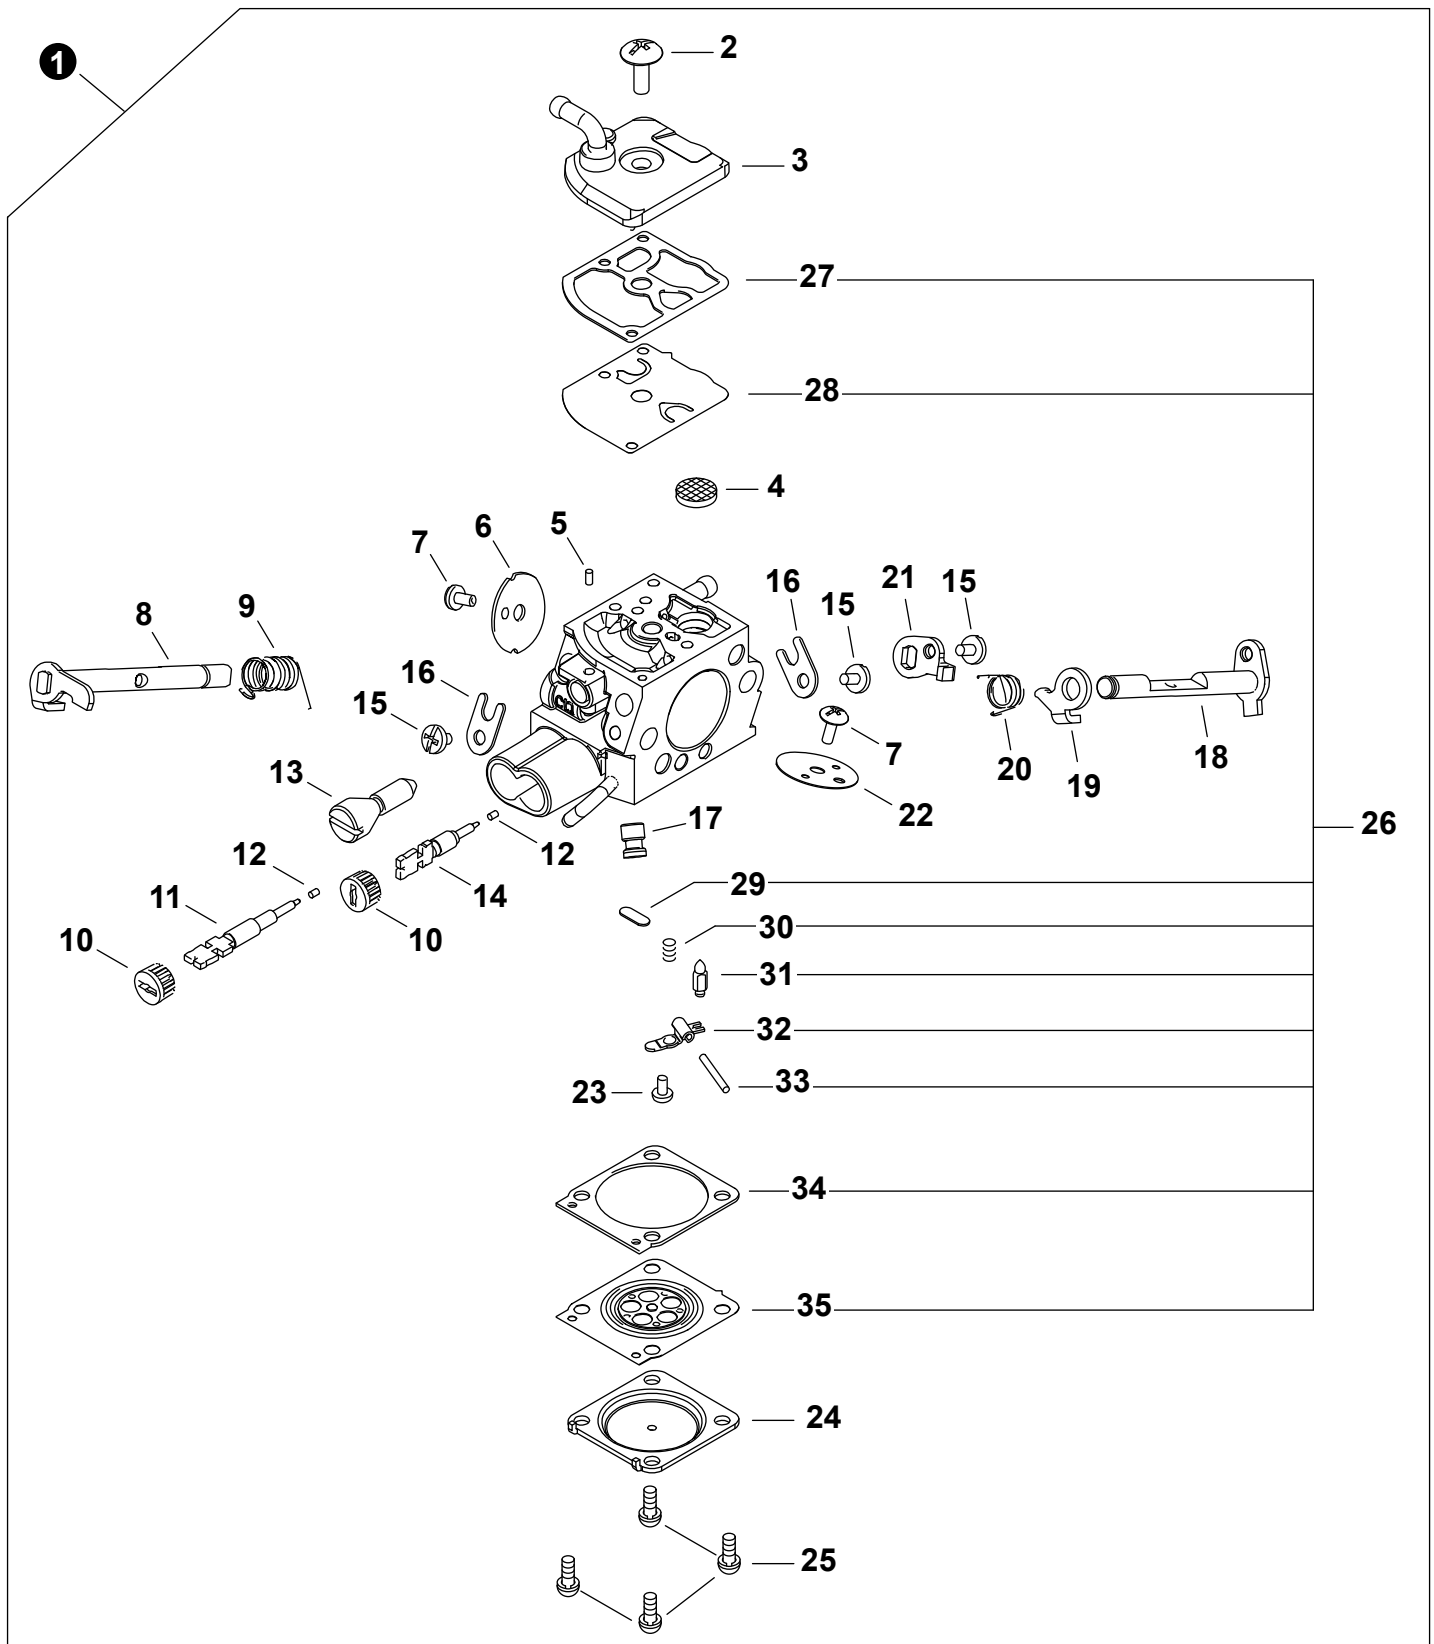

NO.	PART NUMBER	QTY.	DESCRIPTION	NOM DE LA PIÈCE
1	SB1122	1	SHORT BLOCK	MOTEUR COMPLET
2	V104002340	1	+GASKET, EXHAUST	+JOINT D'ÉCHAPPEMENT
3	P100004570	1	+CYLINDER ASSY	+ENSEMBLE CYLINDRE
4	V804000110	8	++BOLT, TORX 4x10	++BOULON TORX 4x10
5	V103002000	2	++GASKET	++JOINT
6	P200000890	1	++SEAL KIT	++JOINT COMPLET
7	V805000250	2	++BOLT, TORX 5x16	++BOULON TORX 5x16
8	P100004580	1	+PISTON KIT	+KIT DE PISTON
9	A101000710	1	++RING, PISTON	++SEGMENT DE PISTON
10	V580000010	2	++RING, SNAP 10	++ANNEAU ÉLASTIQUE 10
11	10001339730	1	++PIN, PISTON	++AXE DE PISTON
12	V3070000050	2	++WASHER, THRUST 10	++RONDELLE DE BUTÉE 10
13	V555000180	1	++BEARING, NEEDLE	++ROULEMENT À AIGUILLES
14	P100004590	1	+CRANKSHAFT ASSY	+VILEBREQUIN COMPLET
15	V508000110	2	++SEAL, OIL	++JOINT D'HUILE
16	90081036202	2	++BEARING, BALL 6202	++ROULEMENT À BILLES 6202
17	10014212330	1	+KEY, WOODRUFF	+CLAVETTE-DISQUE

NO.	PART NUMBER	QTY.	DESCRIPTION	NOM DE LA PIÈCE
1	V805000010	3	BOLT, TORX 5x20	BOULON TORX 5x20
2	A160003360	1	COVER, ENGINE	COUVERCLE DE MOTEUR
3	X502001060	1	+LABEL - ECHO	+ÉTIQUETTE ECHO
4	P100004601	1	HOUSING ASSY, ENGINE	CARTER DE MOTEUR COMPLET
5	A161000370	1	+DUCT, AIR	+CONDUITE D'AIR
6	V225000031	2	+BOLT, STUD 8	+GOUJON 8
7	43611413930	1	+VENT ASSY	+ÉVENT COMPLET
8	V203002380	1	+BOLT 5	+BOULON 5
9	V420001790	2	CUSHION	COUSSIN
10	V805000270	4	BOLT 5x40	BOULON 5x40