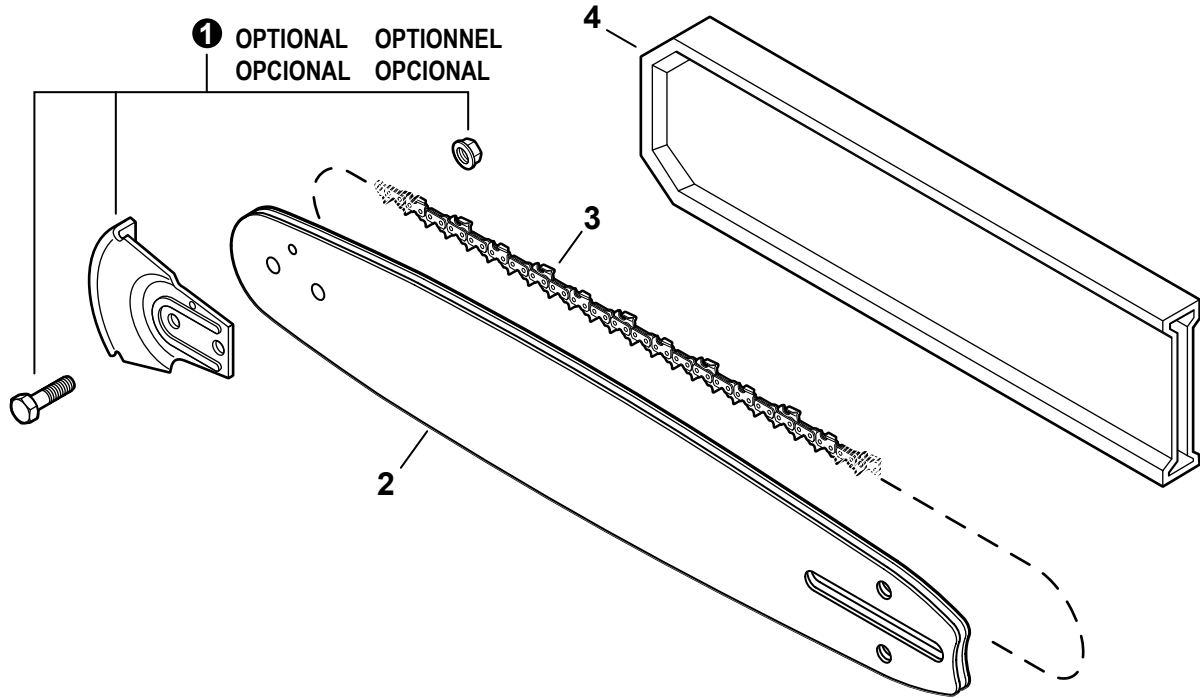

NO.	PART NUMBER	QTY.	DESCRIPTION	NOM DE LA PIÈCE
1	2893202	1	KICK GUARD™ KIT	PROTECTION DU NEZ DU GUIDE-CHAÎNE
2	16B0AD3366C	1	GUIDE BAR, 16"	GUIDE-CHAÎNE 40 CM
2	18B0AD3372C	1	GUIDE BAR, 18"	GUIDE-CHAÎNE 45 CM
2	20B0AD3378C	1	GUIDE BAR, 20"	GUIDE-CHAÎNE 50 CM
3	20BPX66CQ	1	SAW CHAIN 16"	CHAÎNE DE SCIE 40 CM
3	20BPX72CQ	1	SAW CHAIN 18"	CHAÎNE DE SCIE 45 CM
3	20BPX78CQ	1	SAW CHAIN 20"	CHAÎNE DE SCIE 50 CM
4	X490000750	1	SCABBARD 16"	FOURREAU 40 CM
4	X490000760	1	SCABBARD 18"	FOURREAU 45 CM
4	X490000770	1	SCABBARD 20"	FOURREAU 50 CM