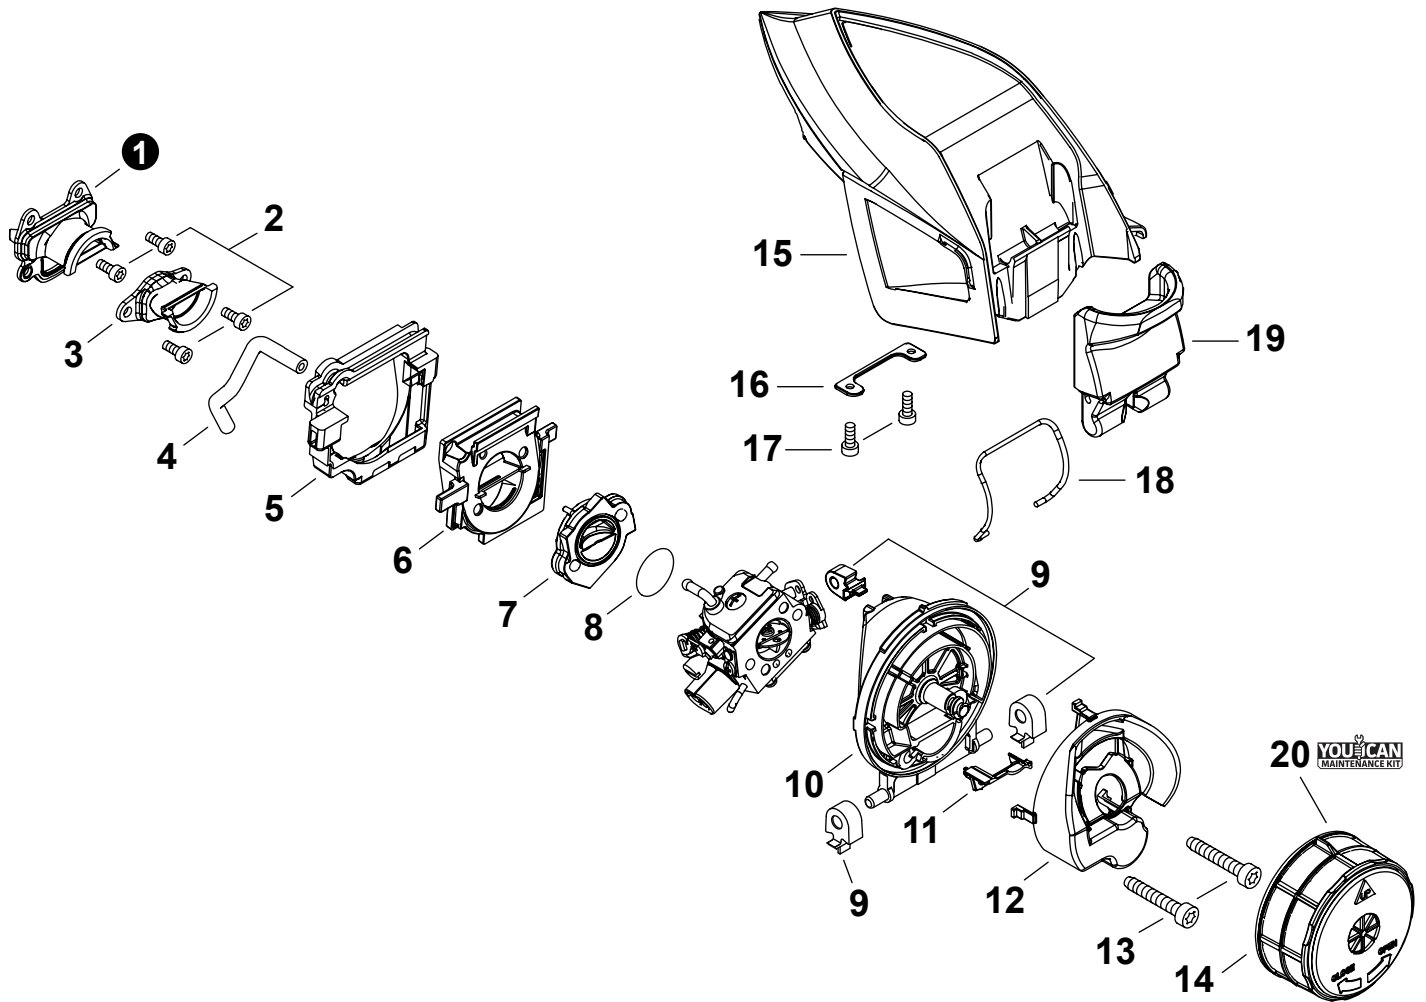

NO.	PART NUMBER	QTY.	DESCRIPTION	NOM DE LA PIÈCE
1	A202000310	1	BELLOWS, INTAKE	SOUFFLET D'ADMISSION
2	V804000050	4	BOLT, TORX 4x12	BOULON TORX 4x12
3	A202000320	1	BELLOWS, INTAKE	SOUFFLET D'ADMISSION
4	V471000761	1	PIPE 3x6x90 MM	TUYAU 3x6x90 MM
5	V420005250	1	CUSHION	COUSSIN
6	A200001150	1	INSULATOR, INTAKE	ISOLATEUR D'ADMISSION
7	A200001160	1	INSULATOR, INTAKE	ISOLATEUR D'ADMISSION
8	90072400022	1	O-RING	JOINT TORIQUE
9	V420005260	3	CUSHION	COUSSIN
10	A225000730	1	CASE, AIR FILTER	BOÎTIER DE FILTRE D'AIR
11	A161000360	1	DUCT, AIR	CONDUITE D'AIR
12	A161000350	1	DUCT, AIR	CONDUITE D'AIR
13	V805000040	2	BOLT, TORX 5x55	BOULON TORX 5x55
14	A226002150	1	FILTER, AIR	FILTRE D'AIR
15	A232001940	1	COVER, AIR FILTER	COUVERCLE DU FILTRE D'AIR
16	V453000260	1	SPRING, FLAT	RESSORT PLAT
17	V804000000	2	BOLT, TORX 4x12	BOULON TORX 4x12
18	V582000280	1	RETAINER	ATTACHE
19	A235000440	1	LATCH, COVER	LOQUET - COUVERCLE
20	90197Y	1	TUNE-UP KIT - YOUCAN™	TROUSSE DE MISE AU POINT - YOUCAN™