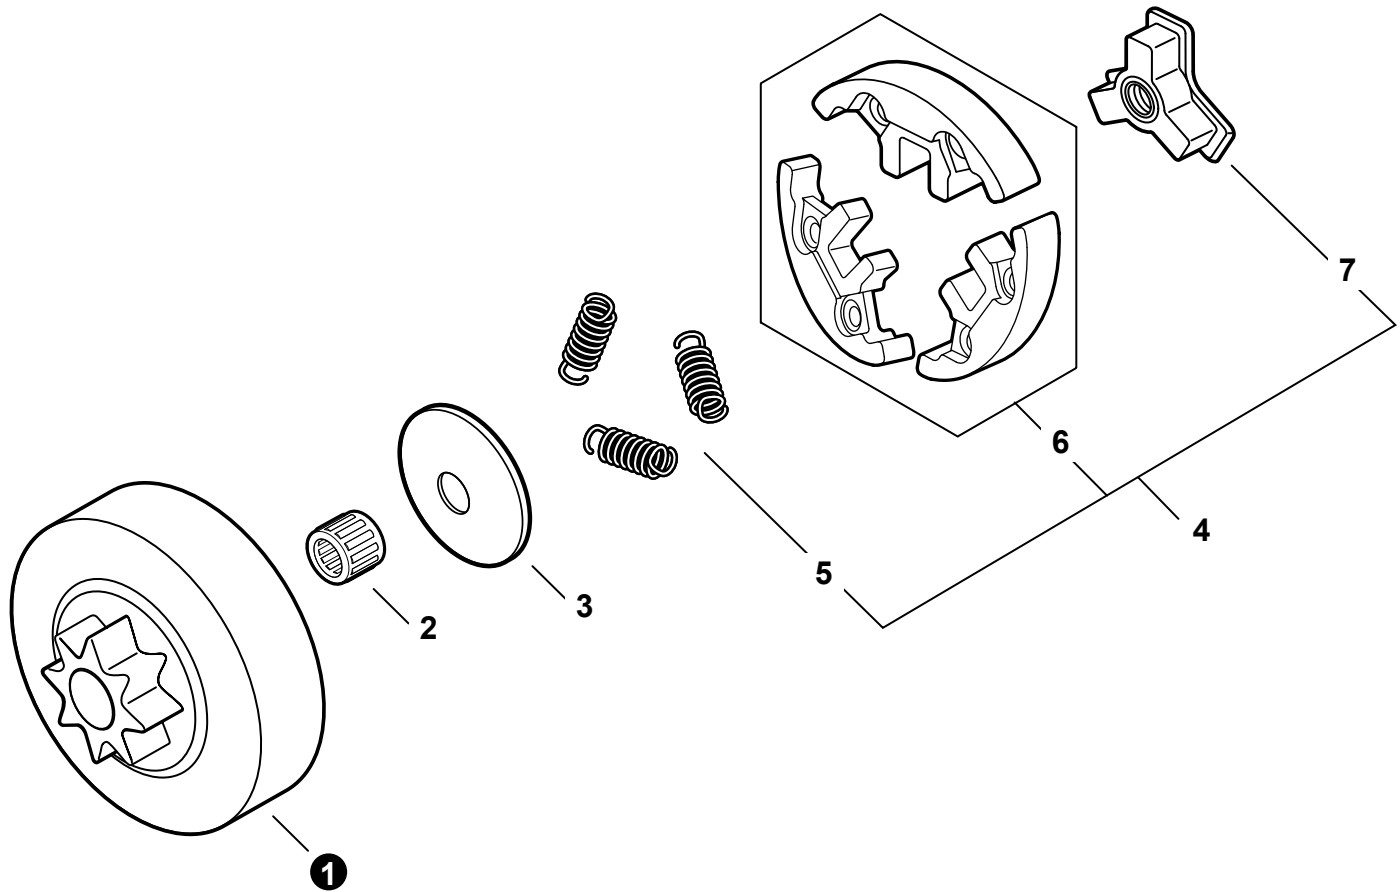

NO.	PART NUMBER	QTY.	DESCRIPTION	NOM DE LA PIÈCE
1	A556000481	1	DRUM, CLUTCH	TAMBOUR D'EMBRAYAGE
2	V555000170	1	BEARING, NEEDLE 10	ROULEMENT À AIGUILLES 10
3	17501939430	1	PLATE, CLUTCH	PLAQUE D'EMBRAYAGE
4	A056000840	1	CLUTCH ASSY	BLOC D'EMBRAYAGE
5	V451000500	3	+SPRING, TENSION	+RESSORT DE TENSION
6	P021007051	1	+CLUTCH SHOE SET (3PCS)	+ENSEMBLE SABOT, EMBRAYAGE (3 JEU)
7	A552000470	1	+HUB, CLUTCH	+MOYEU D'EMBRAYAGE