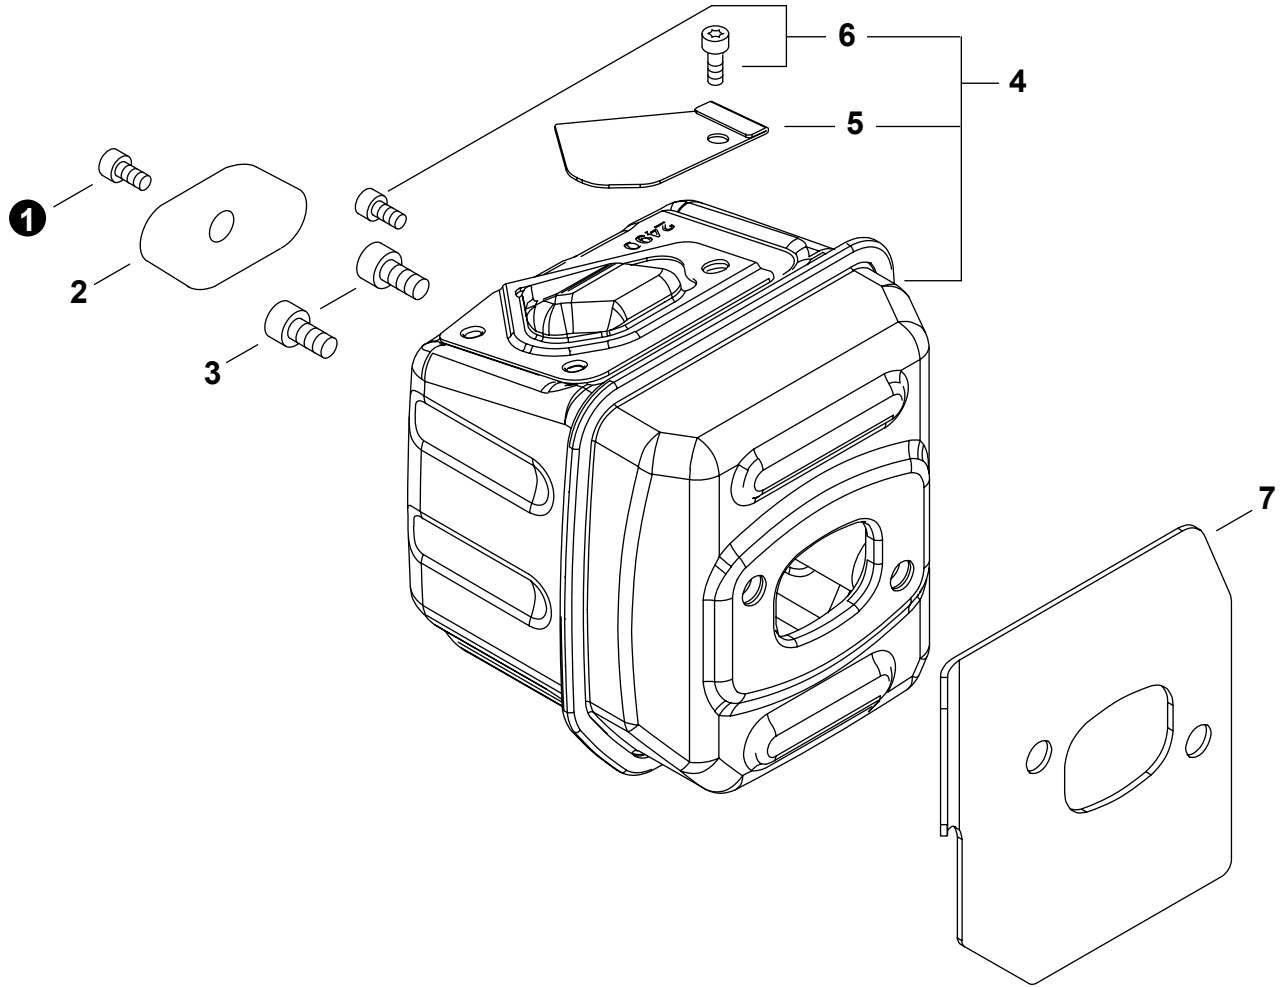

NO.	PART NUMBER	QTY.	DESCRIPTION	NOM DE LA PIÈCE
1	V804000030	1	BOLT, TORX 4x8	BOULON TORX 4x8
2	14571160631	1	PLATE	PLAQUE
3	V805000250	2	BOLT, TORX 5x16	BOULON TORX 5x16
4	P100004620	1	MUFFLER ASSY	ASSEMBLAGE SILENCIEUX
5	A310000500	1	+SCREEN, SPARK ARRESTER	+PARE-ÉTINCELLES
6	V804000030	2	+BOLT, TORX 4x8	+BOULON TORX 4x8
7	V104002340	1	GASKET, EXHAUST	JOINT D'ÉCHAPPEMENT