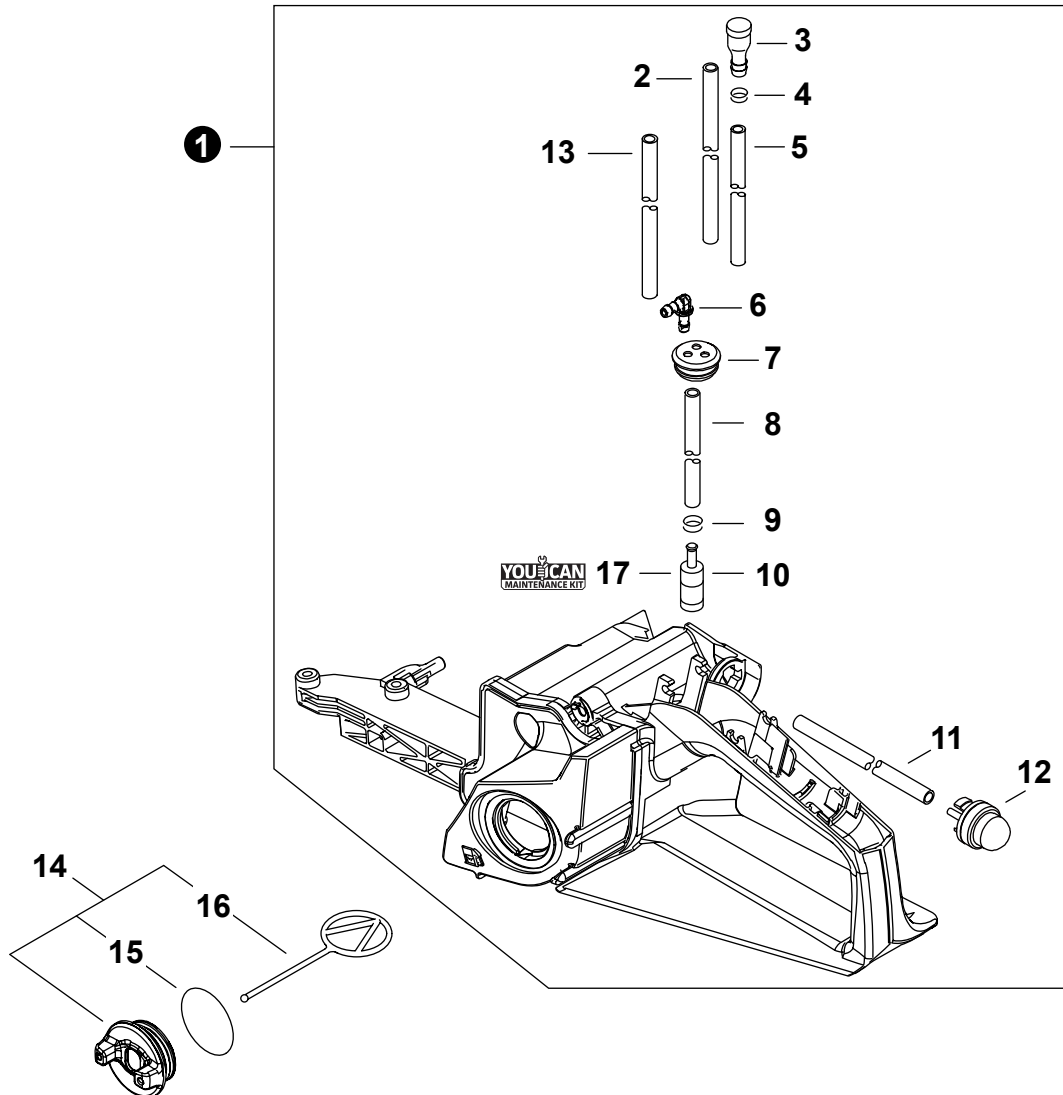

NO.	PART NUMBER	QTY.	DESCRIPTION	NOM DE LA PIÈCE
1	P100004906	1	HANDLE ASSY, REAR	POIGNÉE ARRIÈRE COMPLET
2	V471001291	1	+PIPE, FUEL 2.4x5x75	+TUYAU DE CARBURANT 2.4x5x75
3	13130056431	1	+VENT ASSY	+ÉVENT COMPLET
4	V490001230	1	+CLIP 6.5 MM	+ATTACHE 6.5 MM
5	V471005191	1	+PIPE 3x6x49	+TUYAU 3x6x49
6	V186000530	1	+CONNECTOR, PIPE	+CONNEXION DE TUYAU
7	13211555931	1	+GROMMET, FUEL	+OEILLET CARBURANT
8	V471002381	1	+PIPE, FUEL 3x5x40 BLACK	+TUYAU DE CARBURANT 3x5x40 NOIR
9	V490001240	1	+CLIP 6	+ATTACHE 6
10	A369000470	1	+FILTER, FUEL	+FILTRE À CARBURANT
11	V471005211	1	+PIPE 2.4x5x165	+TUYAU 2.4x5x165
12	12318139130	1	+BULB, PURGE	+POIRE DE PURGE
13	V471005281	1	+PIPE 3x5x160 EPA-KEP-002	+TUYAU 3x5x160 EPA-KEP-002
14	P100004891	1	CAP ASSY, FUEL	ASSEMBLAGE DU BOUCHON DE CARBURANT
15	V581000600	1	+O-RING 29	+JOINT TORIQUE 29
16	A365000050	1	+CONNECTOR, CAP L= 60 MM	+CONNEXION DU BOUCHON L= 60 MM
17	90197Y	1	TUNE-UP KIT - YOUCAN™	TROUSSE DE MISE AU POINT - YOUCAN™