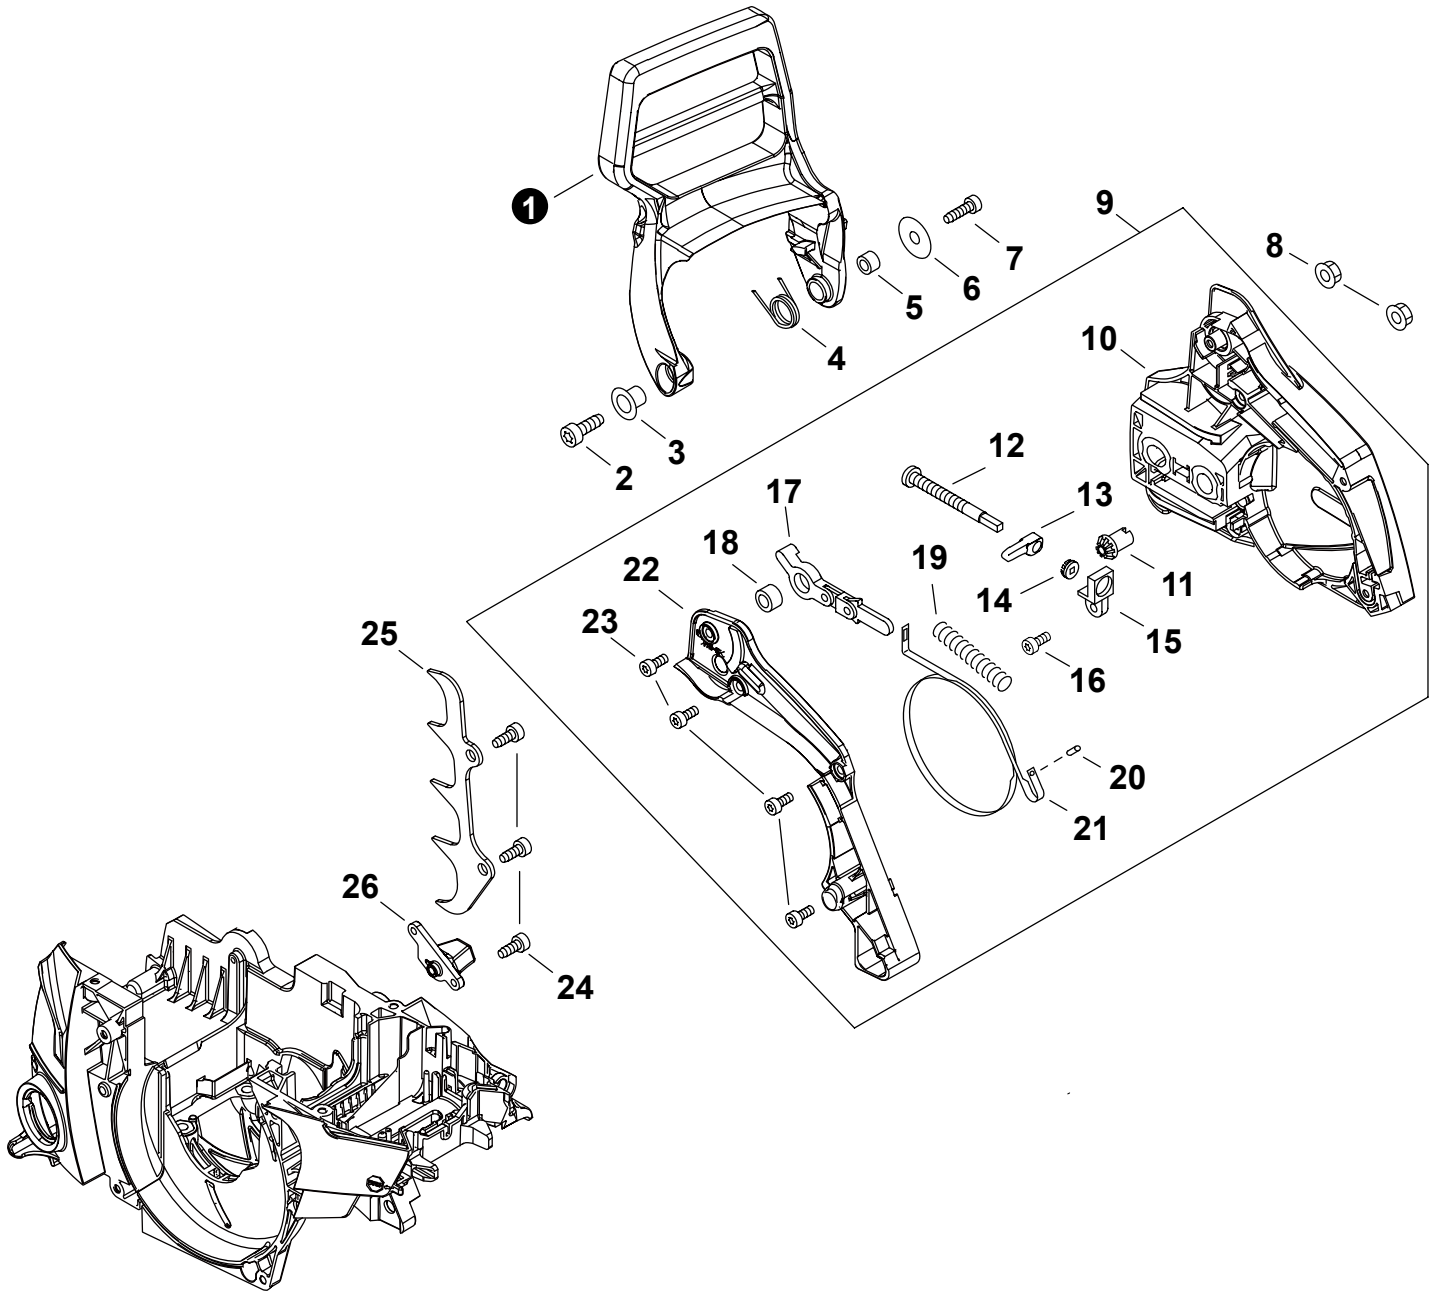

NO.	PART NUMBER	QTY.	DESCRIPTION	NOM DE LA PIÈCE
1	C320000530	1	LEVER, BRAKE	LEVIER DE FREIN
2	V805000010	1	BOLT, TORX 5x20	BOULON TORX 5x20
3	V356000430	1	COLLAR 10	COLLET 10
4	V452001281	1	SPRING, TORSION	RESSORT DE TORSION
5	43311635430	1	SPACER 8x12x9	ENTRETOISE 8x12x9
6	17721403930	1	WASHER 4.2x16.5x1	RONDELLE 4.2x16.5x1
7	V804000010	1	BOLT, TORX 4x16	BOULON TORX 4x16
8	V265000200	2	NUT, FLANGE M8x1.25	ÉCROU À BRIDE M8x1.25
9	P100004653	1	BRAKE ASSY, CHAIN	FREIN DE CHAÎNE COMPLET
10	C300001162	1	+GUARD, SPROCKET	+COURVERCLE DE PIGNON
11	V651001040	1	+GEAR, BEVEL	+ENGRENAGE CONIQUE
12	V203000110	1	+SCREW, CHAIN TENSION	+VIS TENDEUR DE CHAÎNE
13	C309000160	1	+TENSIONER, CHAIN	+TENDEUR DE CHAÎNE
14	V651001050	1	+GEAR, BEVEL	+ENGRENAGE CONIQUE
15	V355000140	1	+COLLAR 8	+COLLET 8
16	V804000010	1	+BOLT, TORX 4x16	+BOULON TORX 4x16
17	C334000100	1	+CONNECTOR, BRAKE	+CONNEXION DE FREIN
18	43311635430	1	+SPACER 8x12x9	+ENTRETOISE 8x12x9
19	V450000070	1	+SPRING, COMPRESSION	+RESSORT DE COMPRESSION
20	90033030120	1	+PIN 3x12	+GOUPILLE 3x12
21	C328000110	1	+BAND, BRAKE	+BANDE DE FREIN
22	C345000651	1	+COVER, BRAKE	+COUVERCLE DE FREIN
23	V804000010	4	+BOLT, TORX 4x16	+BOULON TORX 4x16
24	V805000010	3	BOLT, TORX 5x20	BOULON TORX 5x20
25	C304000320	1	SPIKE, BUMPER	GRIFFE D'ABATTAGE
26	C310000150	1	CATCHER, CHAIN	ATTRAPE-CHAÎNE