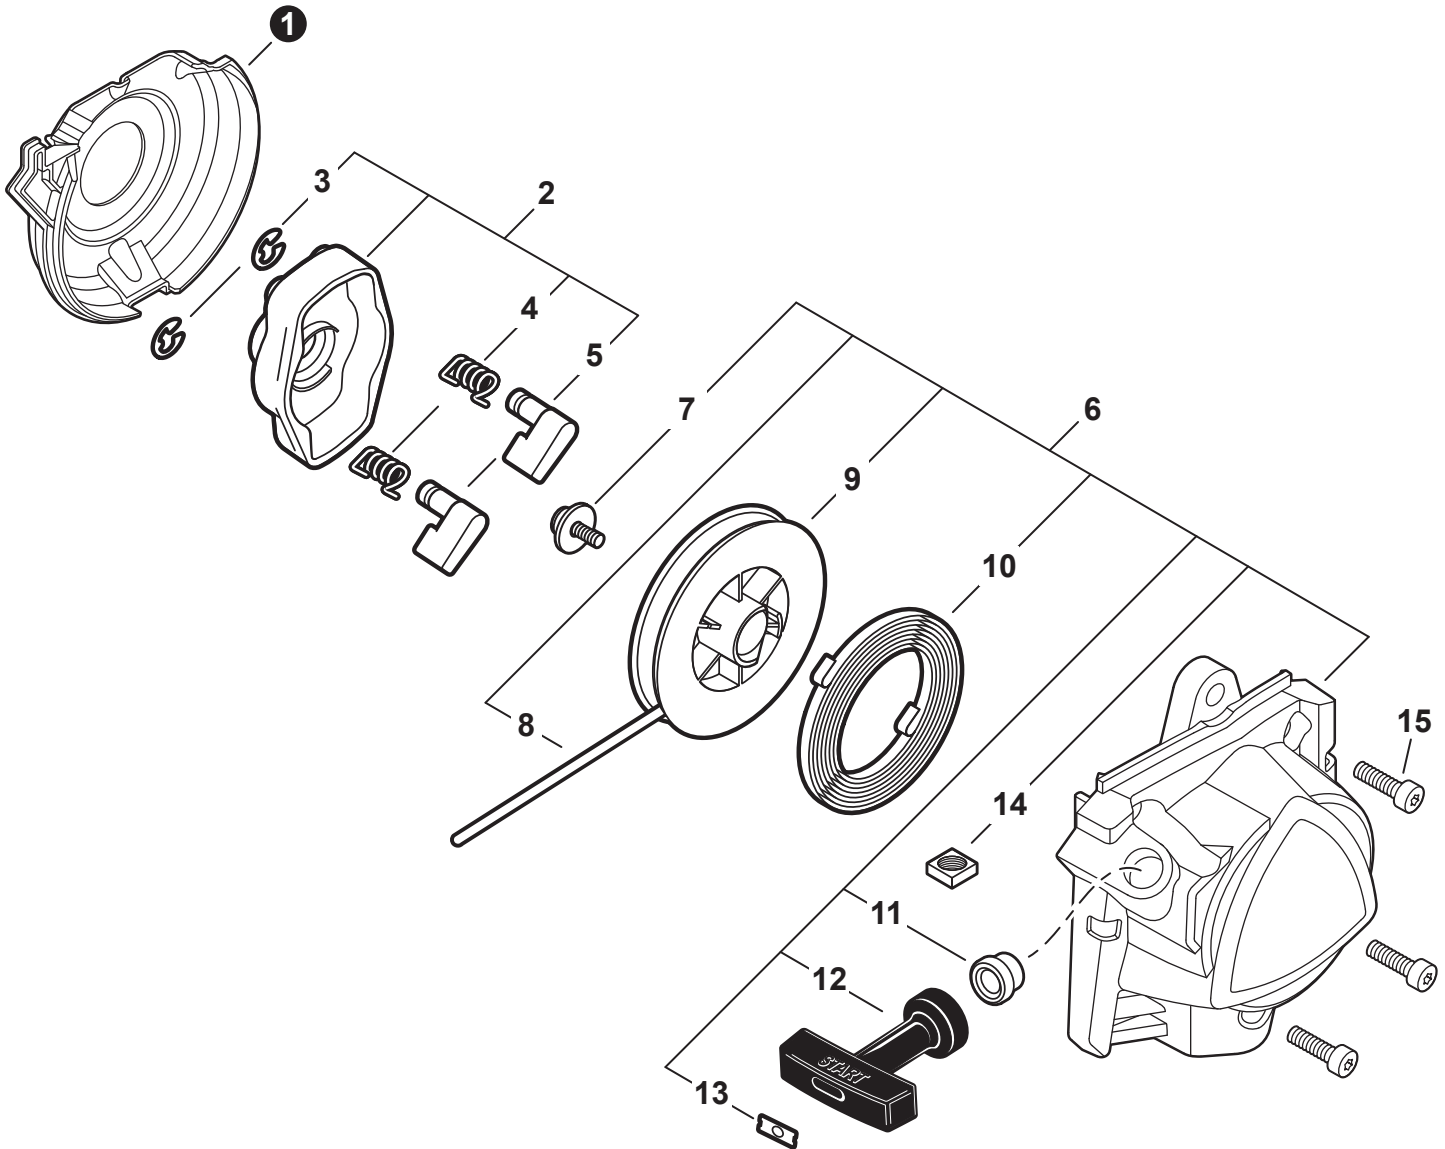

NO.	PART NUMBER	QTY.	DESCRIPTION	NOM DE LA PIÈCE
1	A127000470	1	COVER, DUST	COUVERCLE PARE-POUSSIÈRE
2	A052000030	1	PAWL ASSY, STARTER	CLIQUET DE LANCEUR À RAPPEL COMPLET
3	P022002100	2	+E-RING 4	+BAGUE EN E 4
4	17723440630	2	+SPRING, RETURN	+RESSORT DE RAPPEL
5	P022003120	2	+PAWL, STARTER	+CLIQUET
6	A051003210	1	STARTER ASSY, RECOIL	ASSEMBLAGE DU LANCEUR À RAPPEL
7	17723644330	1	+SCREW	+VIS
8	P022043690	1	+ROPE, STARTER	+CORDE DU DÉMARREUR
9	17721540630	1	+REEL, ROPE	+BOBINE DE CORDE
10	17722040630	1	+SPRING, RECOIL	+RESSORT DE RAPPEL
11	17722742030	1	+GUIDE, ROPE	+GUIDE DE CORDE
12	17722827030	1	+GRIP, STARTER	+POIGNÉE DU DÉMARREUR
13	P022037670	1	+RETAINER, ROPE	+RETENUE DE CORDE
14	90056550005	2	+NUT - 5 - SQUARE	+ÉCROU - 5 - CARRÉ
15	V805000140	3	BOLT, TORX 5x12	BOULON TORX 5x12