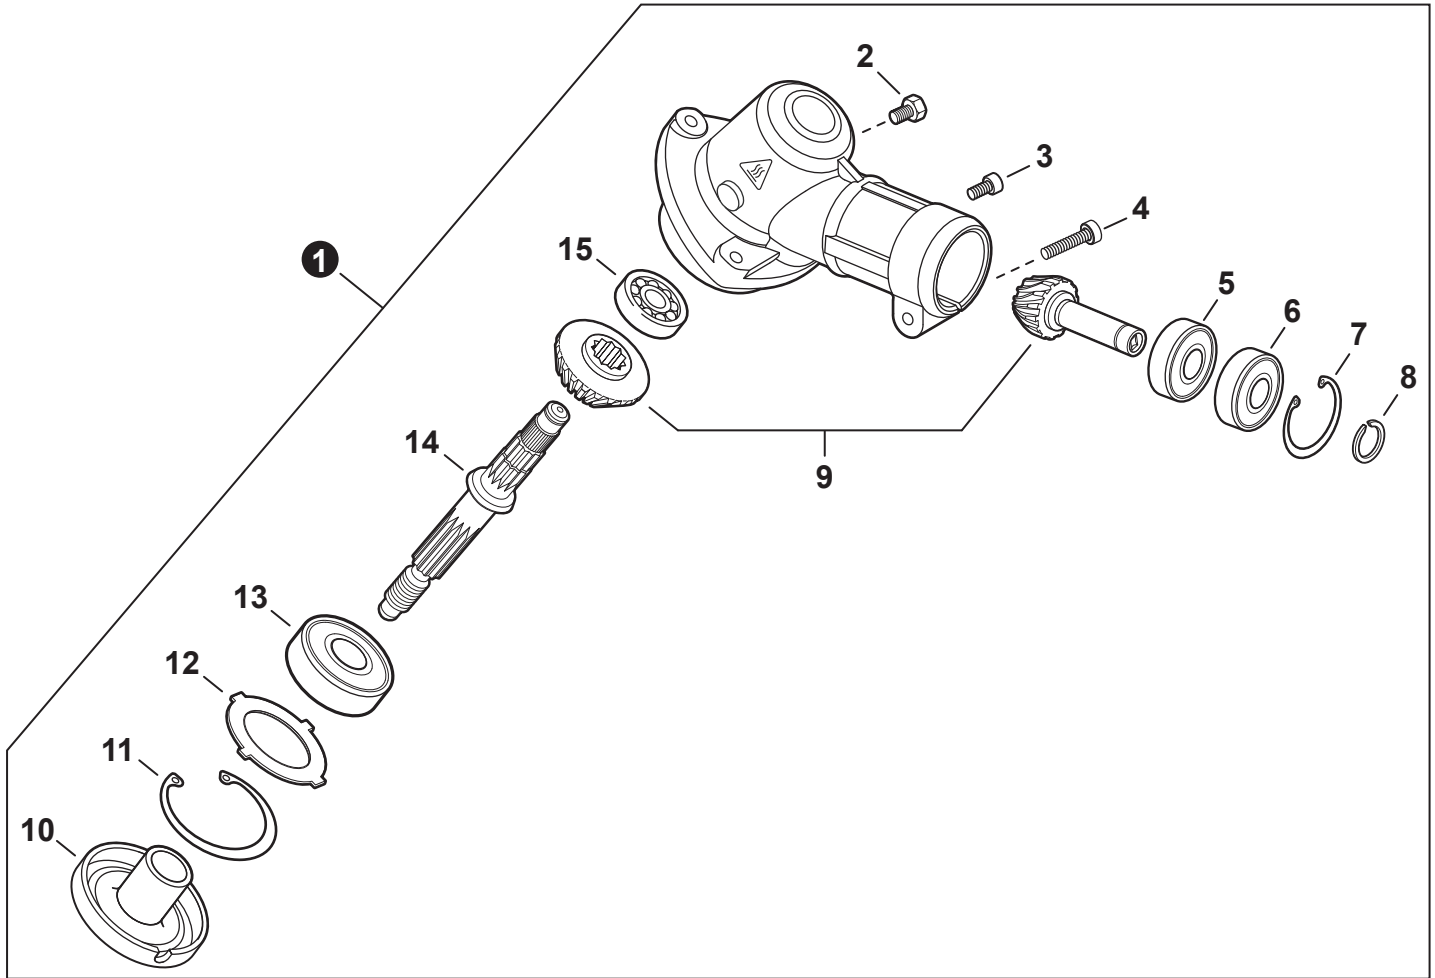

NO.	PART NUMBER	QTY.	DESCRIPTION	NOM DE LA PIÈCE
1	P021051520	1	GEAR CASE ASSY	BOÎTIER D'ENGRENAGE COMPLET
2	61043450031	1	+BOLT M8x8	+BOULON M8x8
3	V805000140	1	+BOLT, TORX 5x12	+BOULON TORX 5x12
4	V805000170	1	+BOLT, TORX 5x25	+BOULON TORX 5x25
5	9411000609	1	+BEARING, BALL 609A	+ROULEMENT À BILLES 609A
6	9411100609	1	+BEARING, BALL 609ZA	+ROULEMENT À BILLES 609ZA
7	90070200025	1	+RING, SNAP 25	+ANNEAU ÉLASTIQUE 25
8	90070100009	1	+RING, SNAP 9	+ANNEAU ÉLASTIQUE 9
9	V000000250	1	+GEAR SET	+ENSEMBLE D'ENGRENAGES
10	C535000210	1	+PLATE, ADAPTOR - UPPER	+PLAQUE ADAPTATRICE SUPÉRIEUR
11	90070200032	1	+RING, SNAP 32	+ANNEAU ÉLASTIQUE 32
12	V340000180	1	+WASHER	+RONDELLE
13	90081206201	1	+BEARING, BALL 6201	+ROULEMENT À BILLES 6201
14	C534001090	1	+SHAFT, GEAR	+ARBRE-PIGNON
15	9411000629	1	+BEARING, BALL 629A	+ROULEMENT À BILLES 629A