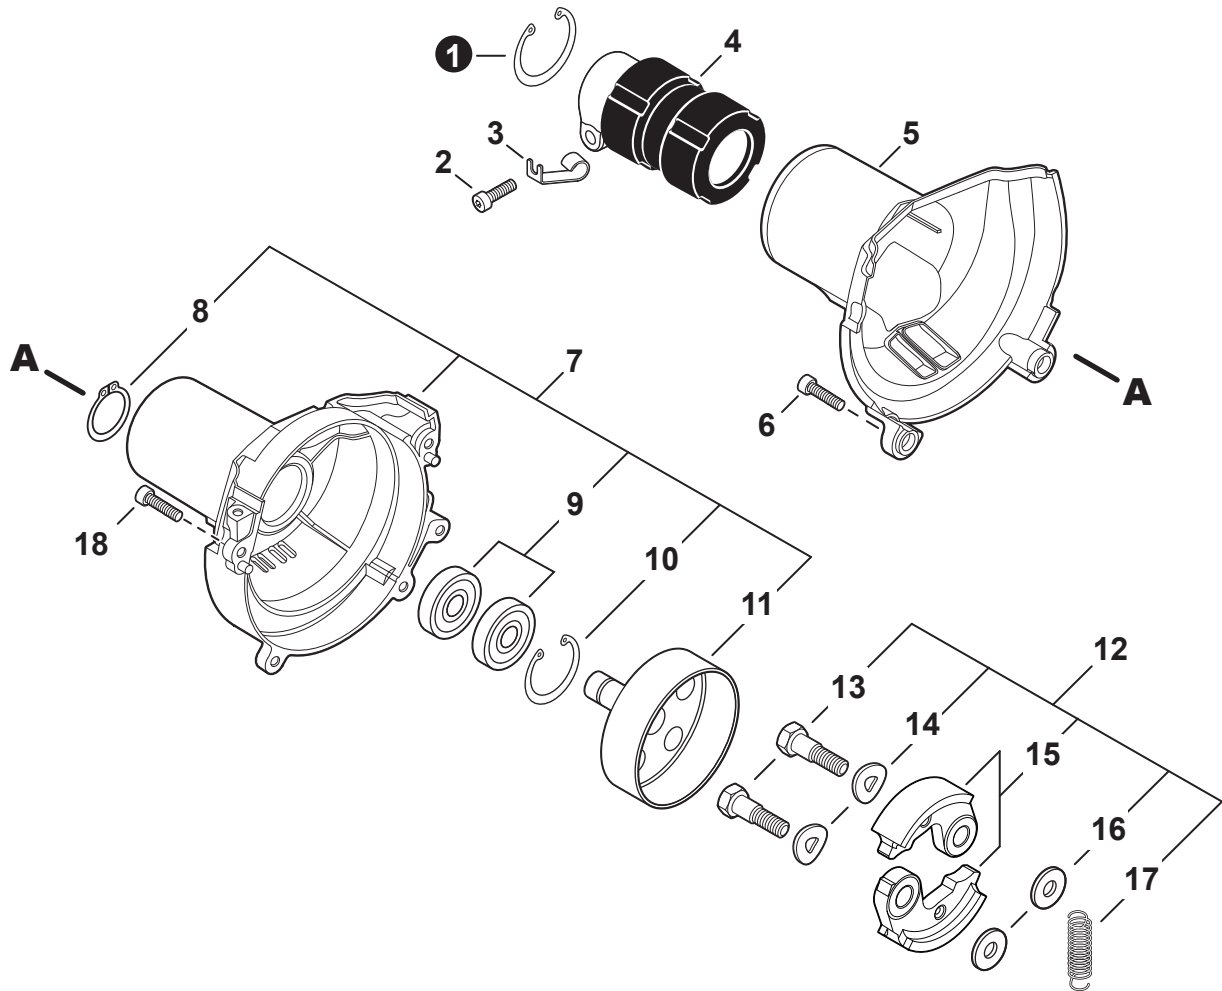

NO.	PART NUMBER	QTY.	DESCRIPTION	NOM DE LA PIÈCE
1	90070200042	1	RING, SNAP 42	ANNEAU ÉLASTIQUE 42
2	V805000170	1	BOLT, TORX 5x25	BOULON TORX 5x25
3	V490001520	1	CLIP, CABLE	SUPPORT DE CÂBLE
4	A575000640	1	HOLDER, MAIN PIPE	ATTACHE - TUBE DE TRANSMISSION
5	A413000080	1	PROTECTOR, FAN COVER	PROTECTEUR, COUVRE-VENTILATEUR
6	V805000160	2	BOLT, TORX 5x20	BOULON TORX 5x20
7	P021054130	1	COVER ASSY, FAN	ASSEMBLAGE COUVRE-VENTILATEUR
8	90070100012	1	+RING, SNAP 12	+ANNEAU ÉLASTIQUE 12
9	9406106001	2	+BEARING, BALL 6001	+ROULEMENT À BILLES 6001
10	90070200028	1	+RING, SNAP 28	+ANNEAU ÉLASTIQUE 28
11	A556001760	1	+DRUM, CLUTCH	+TAMBOUR D'EMBRAYAGE
12	P021050860	1	CLUTCH ASSY	BLOC D'EMBRAYAGE
13	17504656030	2	+BOLT, CLUTCH 8x7.9xM6	+BOULON D'EMBRAYAGE 8x7.9xM6
14	17504956030	2	+WASHER, SPRING 8.5x16x0.5	+RONDELLE ÉLASTIQUE 8.5x16x0.5
15	A553000190	2	+SHOE, CLUTCH	+SABOT D'EMBRAYAGE
16	17504805530	2	+WASHER 6.2x19x1.0	+RONDELLE 6.2x19x1.0
17	V451001390	1	+SPRING, CLUTCH	+RESSORT D'EMBRAYAGE
18	V805000150	2	BOLT, TORX 5x16	BOULON TORX 5x16