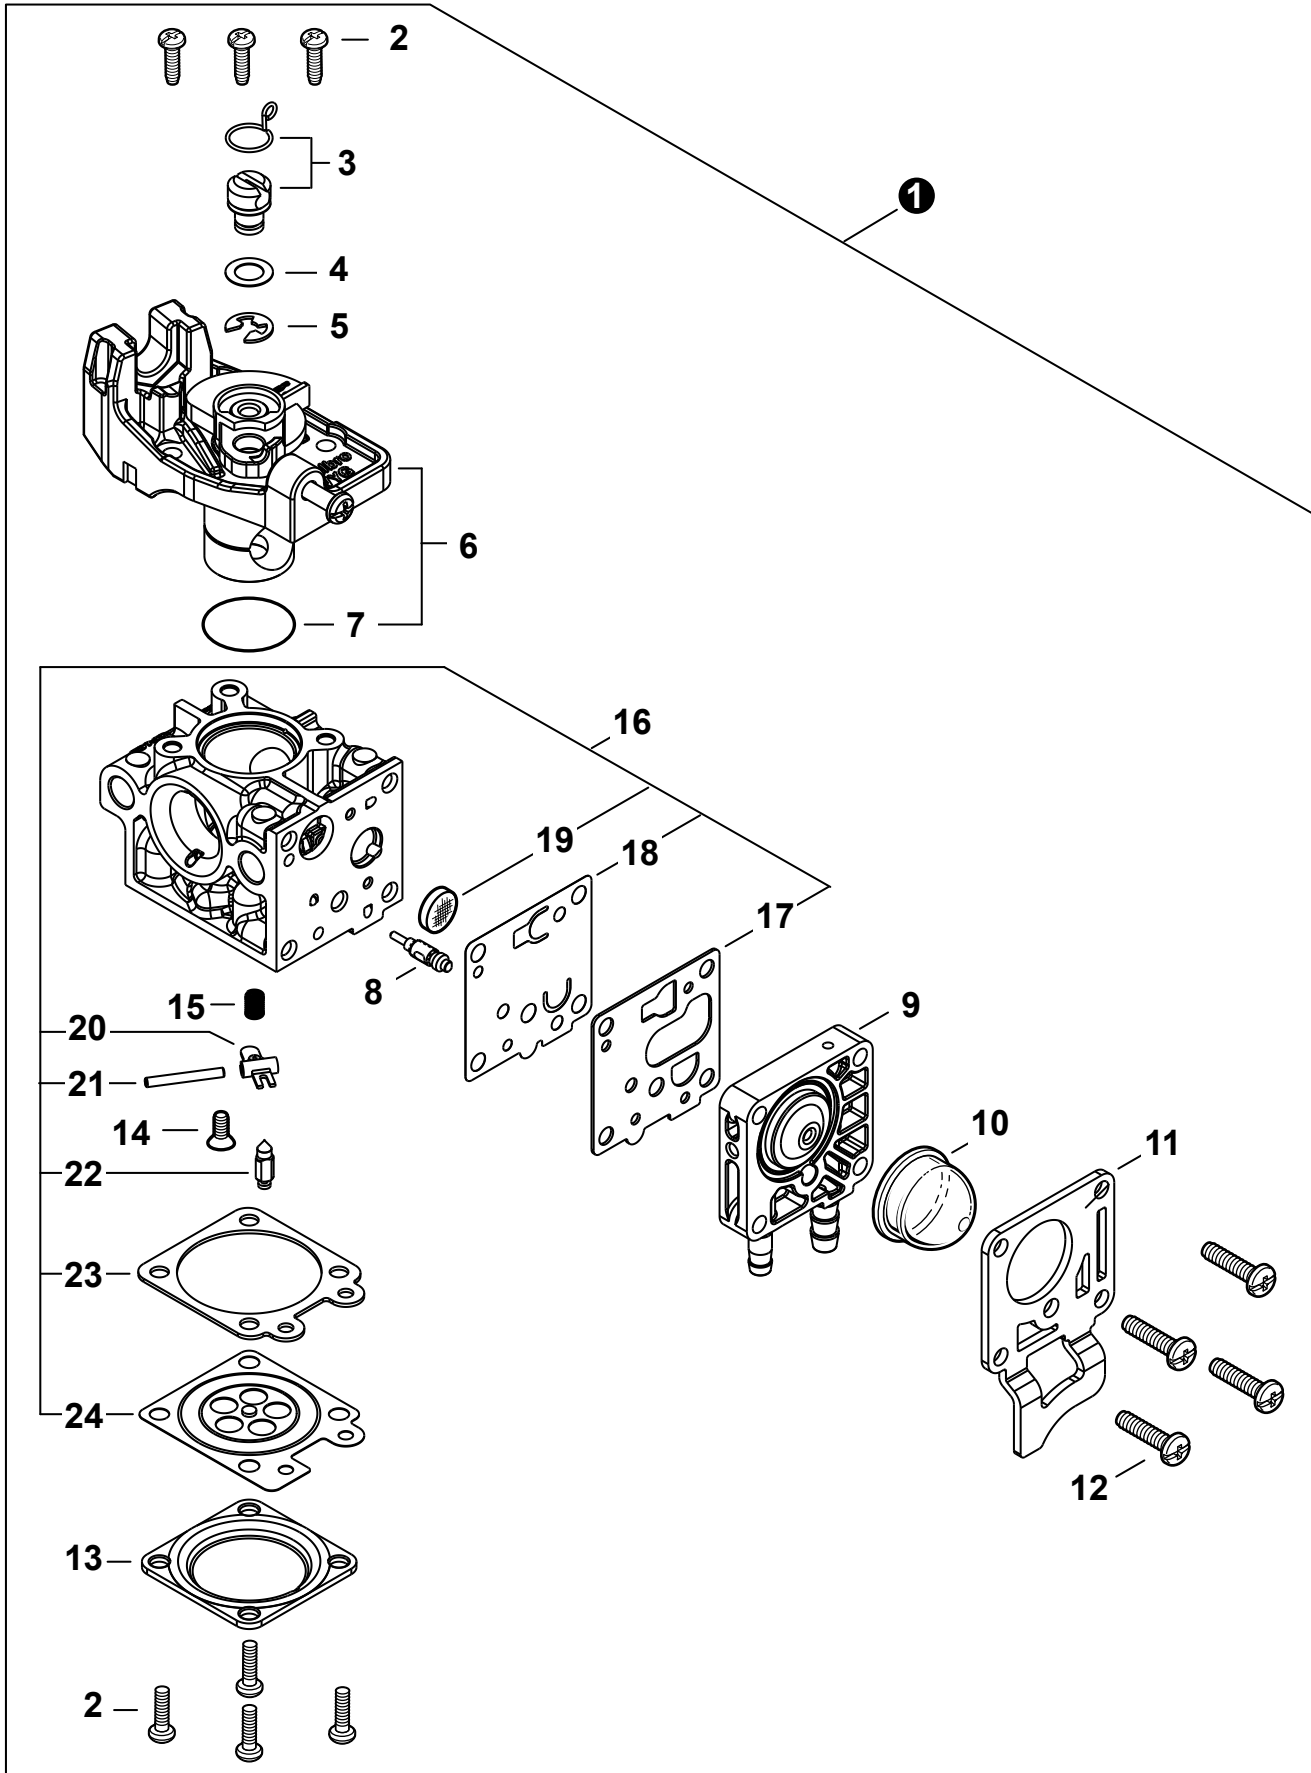

PARTS CATALOG NOMENCLATURE DES PIÈCES

SRM-2620 Trimmer

SRM-2620 Coupe-herbe

25.4 cc

SERIAL NUMBER
NUMÉRO DE SÉRIE

U87013001001 - U87013999999

ECHO Incorporated

400 Oakwood Road, Lake Zurich, Illinois 60047

NO.	PART NUMBER	QTY.	DESCRIPTION	NOM DE LA PIÈCE
1	A320001201	1	COVER, MUFFLER	COUVERCLE DU SILENCIEUX
2	A160003281	1	COVER, ENGINE	COUVERCLE DE MOTEUR
3	V835000010	4	BOLT, TORX 5x12	BOULON TORX 5x12

NO.	PART NUMBER	QTY.	DESCRIPTION	NOM DE LA PIÈCE
1	SB1118	1	SHORT BLOCK	MOTEUR COMPLET
2	V805000210	4	+BOLT, TORX 5x20	+BOULON TORX 5x20
3	A130002330	1	+CYLINDER	+CYLINDRE
4	V103001900	1	+GASKET, INTAKE	+JOINT D'ADMISSION
5	V103001890	1	+HEAT SHIELD, INTAKE	+BOUCLIER THERMIQUE ADMISSION
6	V104002310	1	+HEAT SHIELD, EXHAUST	+BOUCLIER THERMIQUE ÉCHAPPEMENT
7	V100000840	1	+GASKET, CYLINDER	+JOINT CYLINDRE
8	P021050840	1	+PISTON KIT	+KIT DE PISTON
9	A101000010	2	++RING, PISTON	++SEGMENT DE PISTON
10	10001503931	2	++RING, SNAP	++ANNEAU ÉLASTIQUE
11	V554000020	1	++BEARING, NEEDLE 9	++ROULEMENT À AIGUILLES 9
12	10001335430	1	++PIN, PISTON	++AXE DE PISTON
13	10001453630	2	++WASHER, THRUST	++RONDELLE DE BUTÉE
14	10014212330	1	+KEY, WOODRUFF	+CLAVETTE-DISQUE
15	A011001660	1	+CRANKSHAFT ASSY	+VILEBREQUIN COMPLET
16	P021050850	1	+CRANKCASE KIT	+KIT DE CARTER DE MOTEUR
17	V805000220	3	++BOLT, TORX 5x25	++BOULON TORX 5x25
18	10021242031	1	++SEAL, OIL 12	++JOINT D'HUILE 12
19	90033040080	2	++PIN, LOCATING 4x8	++GOUPILLE DE POSITIONNEMENT 4x8
20	V102000300	1	++GASKET, CRANKCASE	++JOINT CARTER DE MOTEUR
21	90080036001	1	++BEARING, BALL 6001	++ROULEMENT À BILLES 6001
22	90081036000	1	++BEARING, BALL	++ROULEMENT À BILLES
23	V503000040	1	++SEAL, OIL 10	++JOINT D'HUILE 10
24	P021051540	1	GASKET KIT: ENGINE, INTAKE, EXHAUST	KIT DE JOINTS - MOTEUR, ADMISSION, ÉCHAPPEMENT