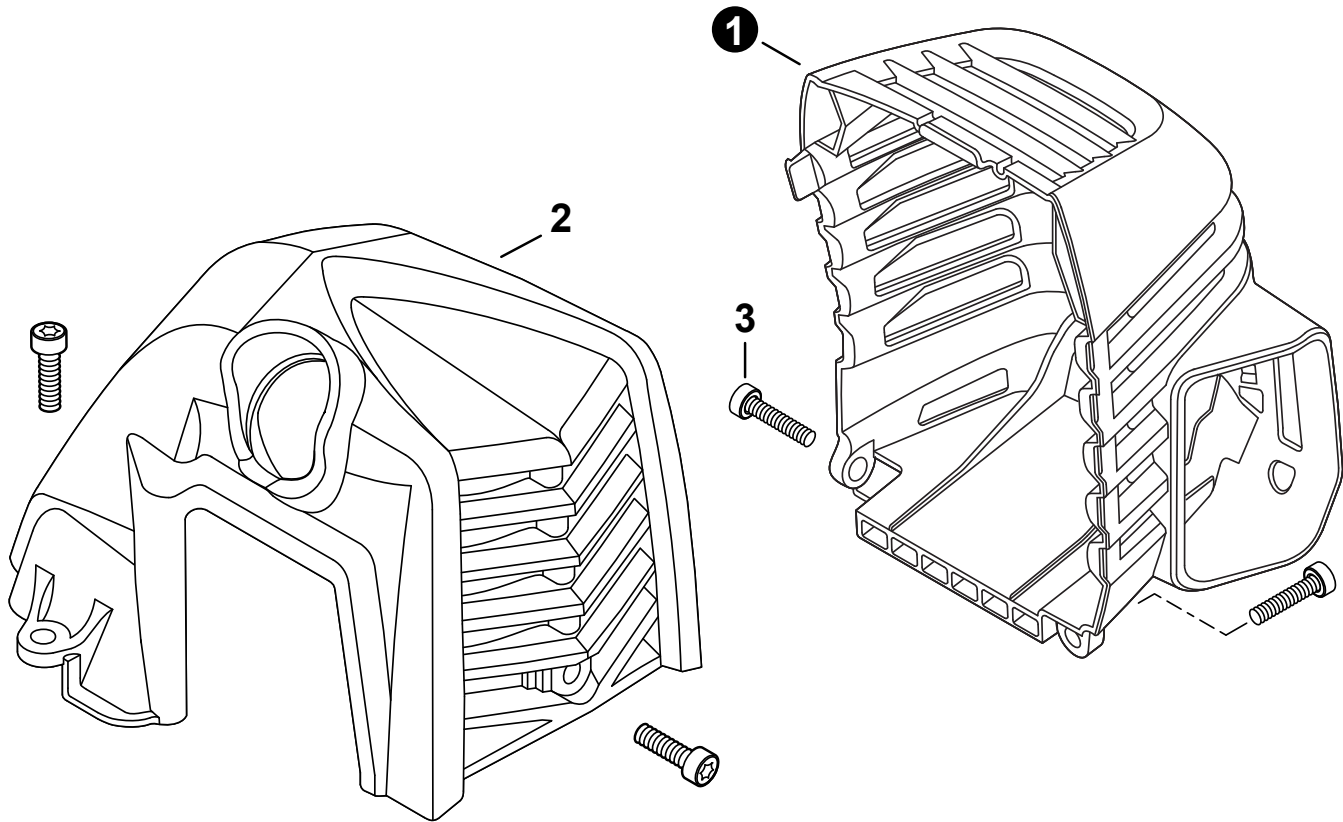

NO.	PART NUMBER	QTY.	DESCRIPTION	NOM DE LA PIÈCE
1	A320001201	1	COVER, MUFFLER	COUVERCLE DU SILENCIEUX
2	A160003281	1	COVER, ENGINE	COUVERCLE DE MOTEUR
3	V835000010	4	BOLT, TORX 5x12	BOULON TORX 5x12