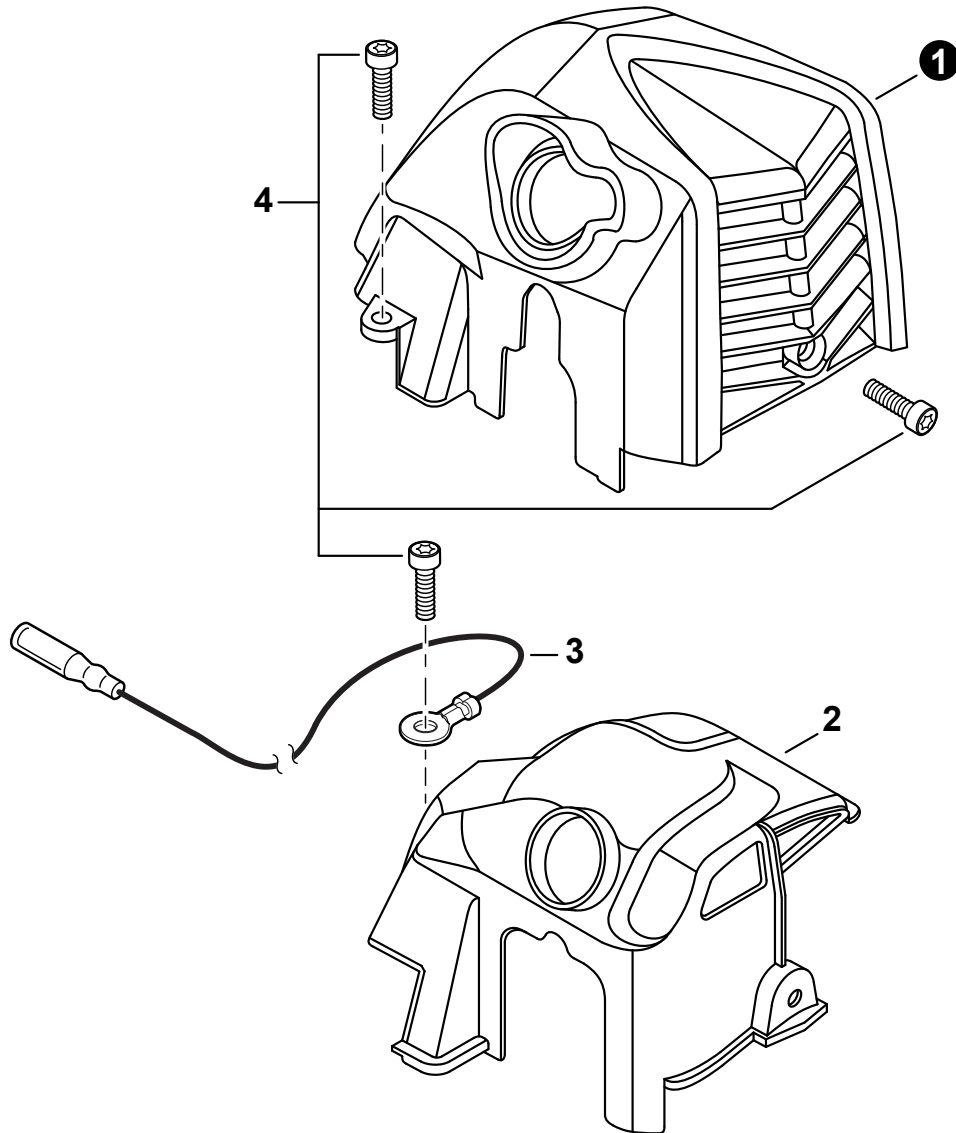

30.5 cc

SERIAL NUMBER
 NUMÉRO DE SÉRIE

U79213001001 - U79213999999

ECHO Incorporated

400 Oakwood Road, Lake Zurich, Illinois 60047
 WWW.ECHO-USA.COM

Engine Cover	3	Main Pipe	14
Couvercle de moteur		Tube de transmission	
Engine	4	Control Handle	15
Moteur		Poignée de commande	
Engine	5	Handle - Support	16
Moteur		Poignée de support	
Carburetor	6	Gear Case	17
Carburateur		Boîtier d'engrenage	
Carburetor	7	Debris Shield	18
Carburateur		Pare-débris	
Intake	8	Trimmer Head - Speed-Feed® 500	19
Admission		Tête de coupe - Speed-Feed® 500	
Exhaust	9	Labels	20
Échappement		Étiquettes	
Ignition	10	Maintenance Kits	21
Allumage		Trousse d'entretien	
Starter	11	Bulk Pipe	21
Lanceur à rappel		Tuyau en vrac	
Fuel System	12	Bulk Starter Rope	21
Système de carburant		Corde du démarreur en vrac	
Fan Case	13		
Couvre-ventilateur			

NO.	PART NUMBER	QTY.	DESCRIPTION	NOM DE LA PIÈCE
1	A160003460	1	COVER, ENGINE	COUVERCLE DE MOTEUR
2	A160003470	1	COVER, CYLINDER	COUVERCLE DE CYLINDRE
3	V485003060	1	LEAD	FIL
4	V203002670	3	BOLT, ADHESIVE M5x12	BOULON M5x12