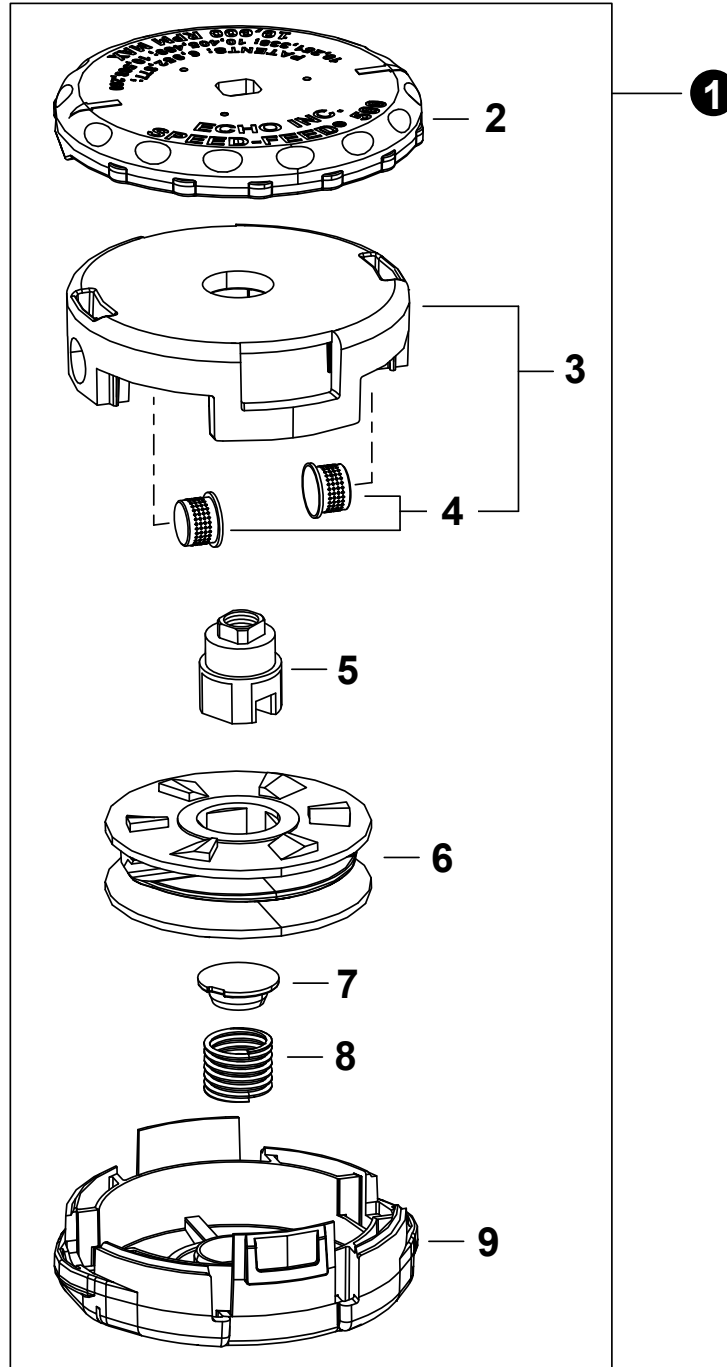

NO.	PART NUMBER	QTY.	DESCRIPTION	NOM DE LA PIÈCE
1	99944200950	1	TRIMMER HEAD, SPEED-FEED® 500	TÊTE DE COUPE SPEED-FEED® 500
2	E415000250	1	+KNOB	+BOUTON
3	X470000430	1	+HOUSING ASSY, SPOOL	+CORPS DE BOBINE COMPLET
4	X475000140	2	++EYELET	++OEILLET
5	V160000260	1	+BUSHING 10MMx1.25 LH	+BAGUE 10MMx1.25 LH
6	X473000160	1	+SPOOL LH	+BOBINE LH
7	V494001290	1	+CAP, SPRING	+BOUCHON DE RESSORT
8	V450001880	1	+SPRING, GOLD	+RESSORT OR
9	X472000090	1	+COVER, SPOOL	+COUVERCLE DE BOBINE