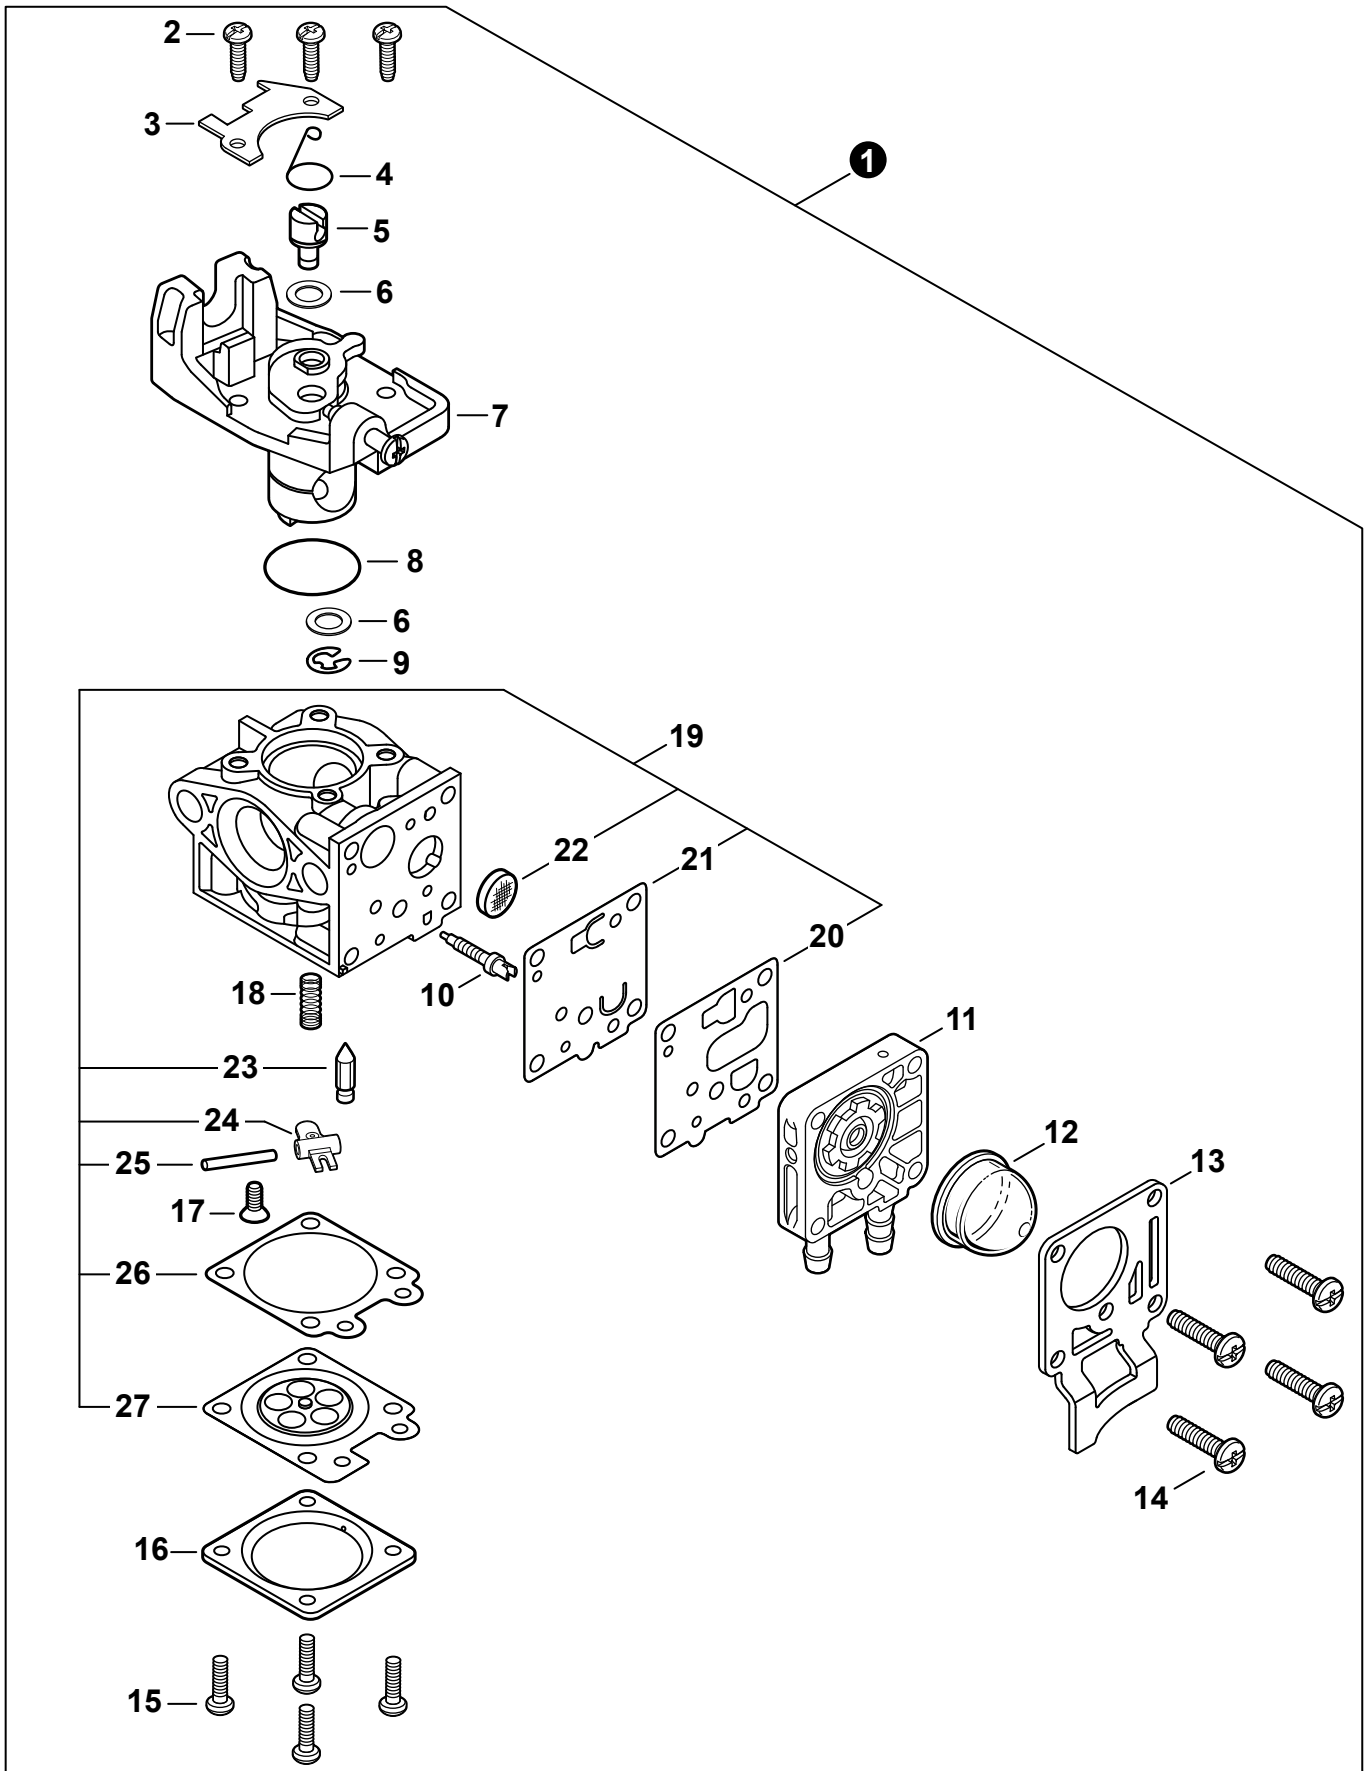

NO.	PART NUMBER	QTY.	DESCRIPTION	NOM DE LA PIÈCE
1	A160003460	1	COVER, ENGINE	COUVERCLE DE MOTEUR
2	A160003470	1	COVER, CYLINDER	COUVERCLE DE CYLINDRE
3	V485003060	1	LEAD	FIL
4	V203002670	3	BOLT, ADHESIVE M5x12	BOULON M5x12

NO.	PART NUMBER	QTY.	DESCRIPTION	NOM DE LA PIÈCE
1	SB1121	1	SHORT BLOCK	MOTEUR COMPLET
2	V805000210	4	+BOLT, TORX 5x20	+BOULON TORX 5x20
3	A130002350	1	+CYLINDER	+CYLINDRE
4	V103001900	1	+GASKET, INTAKE	+JOINT D'ADMISSION
5	V103002010	1	+GASKET, BOOT	+JOINT DE BOTTE
6	A209001100	1	+GASKET, INSULATOR PLATE	+JOINT DE PLAQUE ISOLANTE
7	V104002390	1	+HEAT SHIELD, EXHAUST	+BOUCLIER THERMIQUE ÉCHAPPEMENT
8	V100000870	1	+GASKET, CYLINDER	+JOINT CYLINDRE
9	P100005250	1	+PISTON KIT	+KIT DE PISTON
10	A101000740	2	++RING, PISTON	++SEGMENT DE PISTON
11	10001503931	2	++RING, SNAP	++ANNEAU ÉLASTIQUE
12	10001216131	1	++BEARING, NEEDLE 9	++ROULEMENT À AIGUILLES 9
13	10001327430	1	++PIN, PISTON	++AXE DE PISTON
14	10001453630	2	++WASHER, THRUST	++RONDELLE DE BUTÉE
15	10014212330	1	+KEY, WOODRUFF	+CLAVETTE-DISQUE
16	A011001540	1	+CRANKSHAFT ASSY	+VILEBREQUIN COMPLET
17	P100005260	1	+CRANKCASE KIT	+KIT DE CARTER DE MOTEUR
18	V805000220	3	++BOLT, TORX 5x25	++BOULON TORX 5x25
19	10021203930	1	++SEAL, OIL 12	++JOINT D'HUILE 12
20	90070200032	1	++RING, SNAP 32	++ANNEAU ÉLASTIQUE 32
21	V102000310	1	++GASKET, CRANKCASE	++JOINT CARTER DE MOTEUR
22	9403536201	2	++BEARING, BALL 6201	++ROULEMENT À BILLES 6201
23	10021305530	1	++SEAL, OIL 12	++JOINT D'HUILE 12
24	P021052480	1	GASKET KIT	KIT DE JOINTS