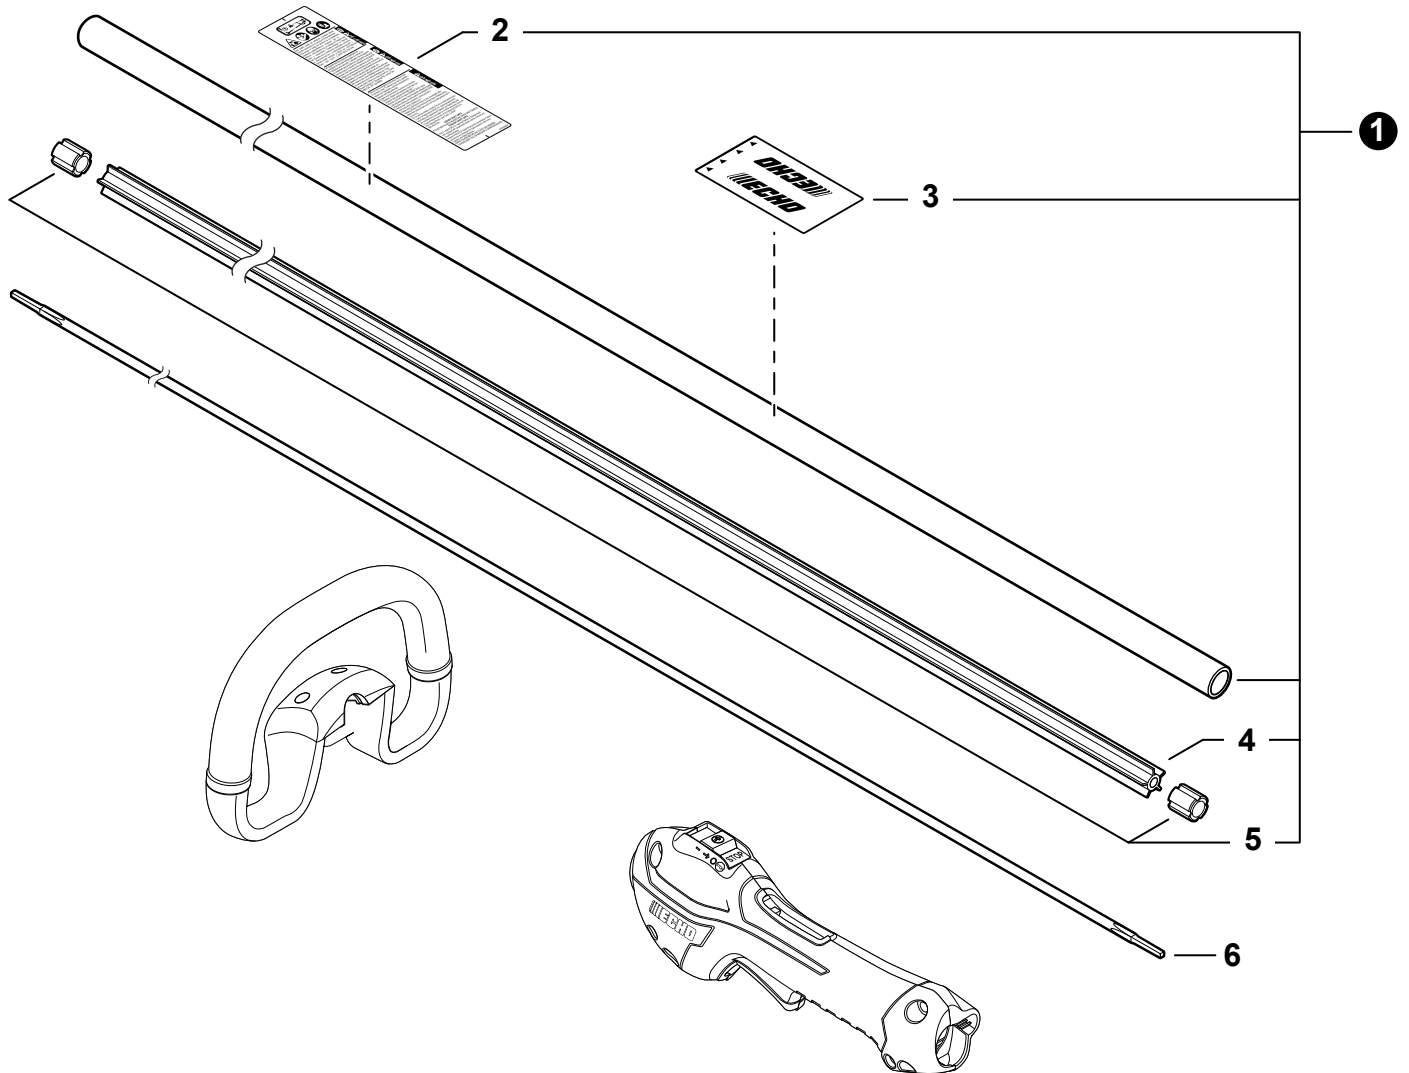

NO.	PART NUMBER	QTY.	DESCRIPTION	NOM DE LA PIÈCE
1	P021052500	1	MAIN PIPE ASSY	TUBE DE TRANSMISSION COMPLET
2	X505009800	1	+LABEL - CAUTION	+ÉTIQUETTE D'AVERTISSEMENT
3	X505001930	1	+LABEL - HANDLE LOCATION	+ÉTIQUETTE - LOCALISATION DE POIGNÉE
4	C507000430	1	+LINER, FLEXIBLE	+COUSSINET FLEXIBLE
5	61024644730	2	+STOPPER	+ARRÊT
6	C506000470	1	DRIVESHAFT - FLEXIBLE	ARBRE DE TRANSMISSION - FLEXIBLE