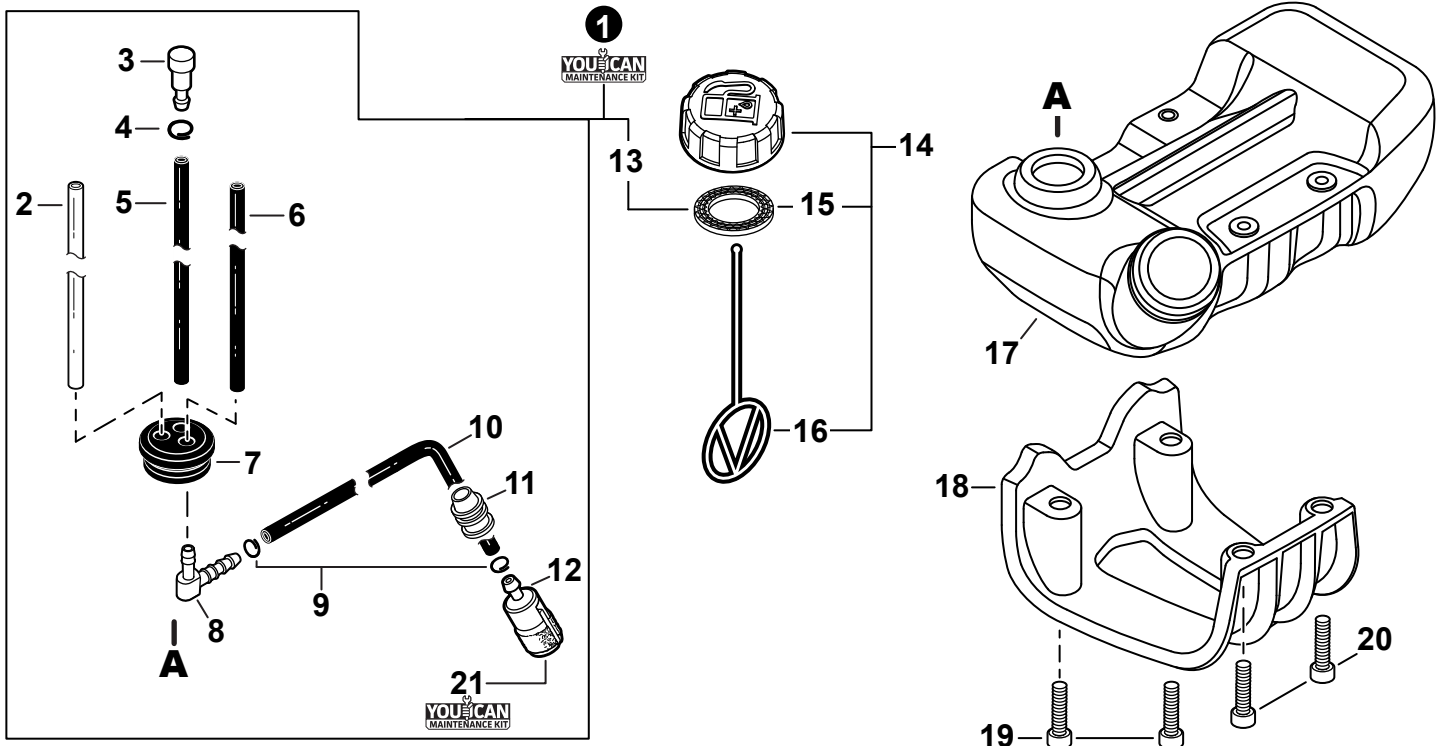

NO.	PART NUMBER	QTY.	DESCRIPTION	NOM DE LA PIÈCE
1	90190Y	1	FUEL SYSTEM KIT - YOUCAN™	TROUSSE DE SYSTÈME DE CARBURANT - YOUCAN™
2	13201049730	1	+PIPE, FUEL 3x6x85 YELLOW	+TUYAU DE CARBURANT 3x6x85 JAUNE
3	A356000031	1	+VENT ASSY	+ÉVENT COMPLET
4	V490001230	1	+CLIP 6.5 MM	+ATTACHE 6.5 MM
5	V471003321	1	+PIPE, FUEL 3x6x95 BLACK	+TUYAU DE CARBURANT 3x6x95 NOIR
6	V471005610	1	+PIPE, FUEL 3x5.5x70 BLACK	+TUYAU DE CARBURANT 3x5.5x70 NOIR
7	13211555931	1	+GROMMET, FUEL	+OEILLET CARBURANT
8	V186000500	1	+CONNECTOR, PIPE	+CONNEXION DE TUYAU
9	V490001240	2	+CLIP 6	+ATTACHE 6
10	V470002361	1	+PIPE, FUEL 3x5x140x35 BLACK	+TUYAU DE CARBURANT 3x5x140x35 NOIR
11	A413000190	1	+BOOT	+BOTTE
12	A369000470	1	+FILTER, FUEL	+FILTRE À CARBURANT
13	V107000210	1	+GASKET, FUEL CAP	+JOINT BOUCHON DE CARBURANT
14	P021053030	1	CAP ASSY, FUEL	ASSEMBLAGE DU BOUCHON DE CARBURANT
15	V107000210	1	+GASKET, FUEL CAP	+JOINT BOUCHON DE CARBURANT
16	A365000060	1	+CONNECTOR, CAP L= 123	+CONNEXION DU BOUCHON L= 123
17	A350002730	1	TANK, FUEL	RÉSERVOIR DE CARBURANT
18	A175000400	1	GUARD, FUEL TANK	PROTECTEUR, RÉSERVOIR D'ESSENCE
19	V805000230	2	BOLT, TORX 5x25	BOULON TORX 5x25
20	V805000160	2	BOLT, TORX 5x20	BOULON TORX 5x20
21	90181Y	1	TUNE-UP KIT - YOUCAN™	TROUSSE DE MISE AU POINT - YOUCAN™