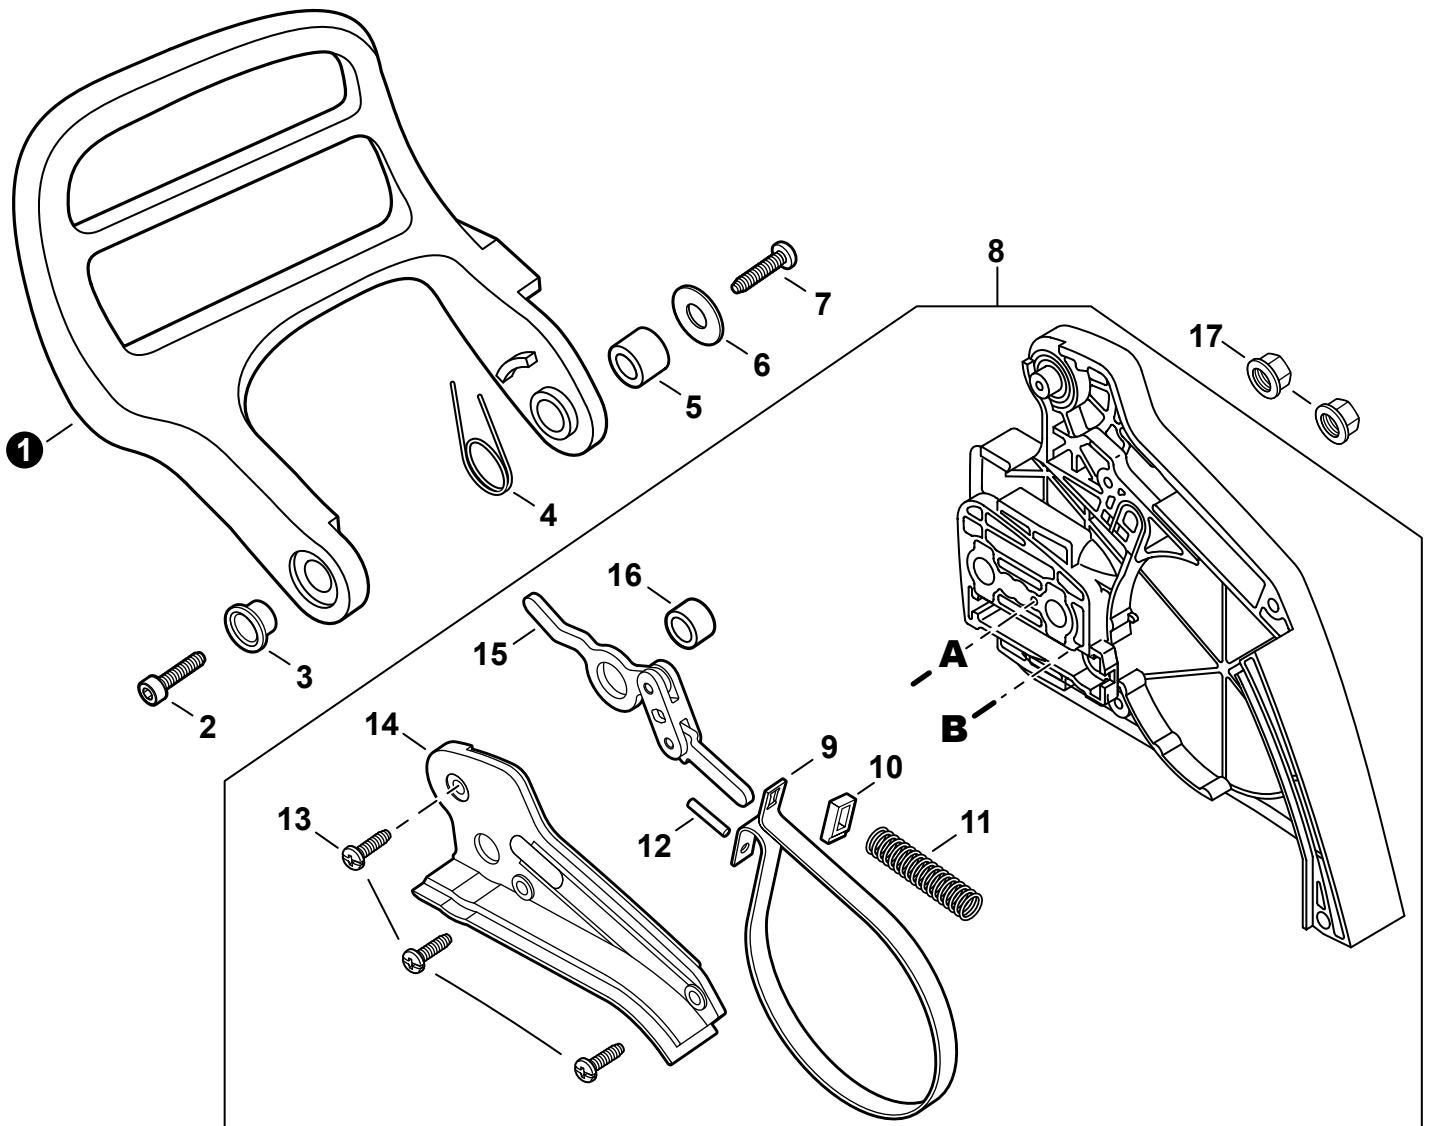

NO.	PART NUMBER	QTY.	DESCRIPTION	NOM DE LA PIÈCE
1	C320000480	1	LEVER, BRAKE	LEVIER DE FREIN
2	V203002180	1	BOLT 5x16	BOULON 5x16
3	V356000300	1	COLLAR 10	COLLET 10
4	V452000250	1	SPRING, TORSION	RESSORT DE TORSION
5	43311635430	1	SPACER 8x12x9	ENTRETOISE 8x12x9
6	17721403930	1	WASHER 4.2x16.5x1	RONDELLE 4.2x16.5x1
7	V202000070	1	BOLT 4	BOULON 4
8	P021046210	1	BRAKE ASSY, CHAIN	FREIN DE CHAÎNE COMPLET
9	C328000080	1	+BAND, BRAKE	+BANDE DE FREIN
10	V376000450	1	+GUIDE	+GUIDE
11	V450000070	1	+SPRING, COMPRESSION	+RESSORT DE COMPRESSION
12	9305030098	1	+PIN, SPRING 3x9.8	+GOUPILLE ÉLASTIQUE 3x9.8
13	V202000060	3	+SCREW 4x12	+VIS 4x12
14	C345000530	1	+COVER, BRAKE	+COUVERCLE DE FREIN
15	C334000090	1	+CONNECTOR, BRAKE	+CONNEXION DE FREIN
16	43311635430	1	+SPACER 8x12x9	+ENTRETOISE 8x12x9
17	V265000200	2	NUT, FLANGE M8x1.25	ÉCROU À BRIDE M8x1.25
18	V203000110	1	SCREW, CHAIN TENSION	VIS TENDEUR DE CHAÎNE
19	C309000030	1	TENSIONER, CHAIN	TENDEUR DE CHAÎNE
20	V651000001	1	GEAR, BEVEL	ENGRENAGE CONIQUE
21	V651000011	1	GEAR, BEVEL	ENGRENAGE CONIQUE
22	V355000800	1	COLLAR 8	COLLET 8
23	C305000012	1	PLATE, GUIDE - OUTER	PLAQUE-GUIDE - EXTÉRIEUR
24	V202000060	2	SCREW 4x12	VIS 4x12
25	43301239930	1	PLATE, GUIDE - INNER	PLAQUE-GUIDE - INTÉRIEURE
26	V203002180	1	BOLT 5x16	BOULON 5x16
27	C310000000	1	CATCHER, CHAIN	ATTRAPE-CHAÎNE
28	C304000010	1	SPIKE, BUMPER	GRIFFE D'ABATTAGE
29	V203002190	2	BOLT 5x20	BOULON 5x20
30	9132503005	1	SCREW 3x5	VIS 3x5