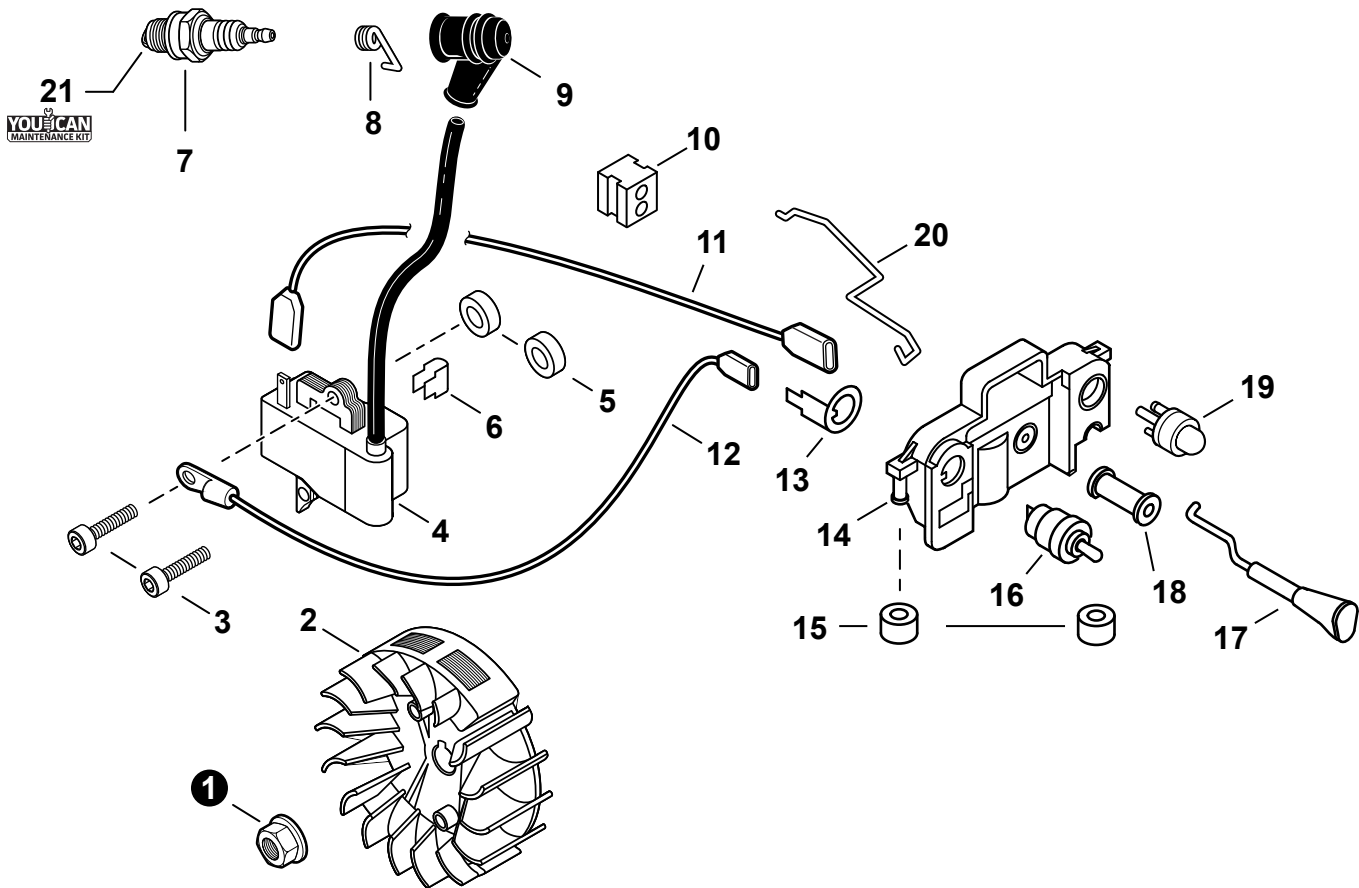

NO.	PART NUMBER	QTY.	DESCRIPTION	NOM DE LA PIÈCE
1	90051500008	1	NUT, FLANGE M8	ÉCROU
2	A409000272	1	FLYWHEEL	VOLANT
3	90016205020	2	BOLT 5x20	BOULON 5x20
4	A411000264	1	COIL, IGNITION	BOBINE D'ALLUMAGE
5	15011716430	2	WASHER 5.2x12x3	RONDELLE 5.2x12x3
6	V490000310	1	CLIP	ATTACHE
7	A425000000	1	SPARK PLUG - BPMR8Y	BOUGIE D'ALLUMAGE - BPMR8Y
8	A426000010	1	TERMINAL, SPARK PLUG	BORNE DE BOUGIE D'ALLUMAGE
9	A427000013	1	CAP, SPARK PLUG	PROTECTEUR DE BOUGIE D'ALLUMAGE
10	15011404920	1	GROMMET, LEAD	PASSE-FILS
11	V485000680	1	LEAD - IGNITION L= 172	FIL D'ALLUMAGE L= 172
12	V485000620	1	LEAD - GROUND L= 140	FIL DE TERRE L= 140
13	V486000021	1	TERMINAL, GROUND	BORNE DE TERRE
14	A439000145	1	BRACKET, SWITCH	SUPPORT DU INTERRUPTEUR
15	35113439930	2	CUSHION	COUSSIN
16	16340038330	1	SWITCH, ON-OFF	INTERRUPTEUR MARCHE-ARRÊT
17	A241000140	1	KNOB, CHOKE	BOUTON - ÉTRANGLEUR
18	17881014535	1	GROMMET, CHOKE	BAGUE D'ÉTRANGLEUR
19	12318139130	1	BULB, PURGE	POIRE DE PURGE
20	C454000100	1	ROD, THROTTLE	TIGE D'ACCÉLÉRATEUR
21	90155Y	1	TUNE-UP KIT - YOUCAN™	TROUSSE DE MISE AU POINT - YOUCAN™