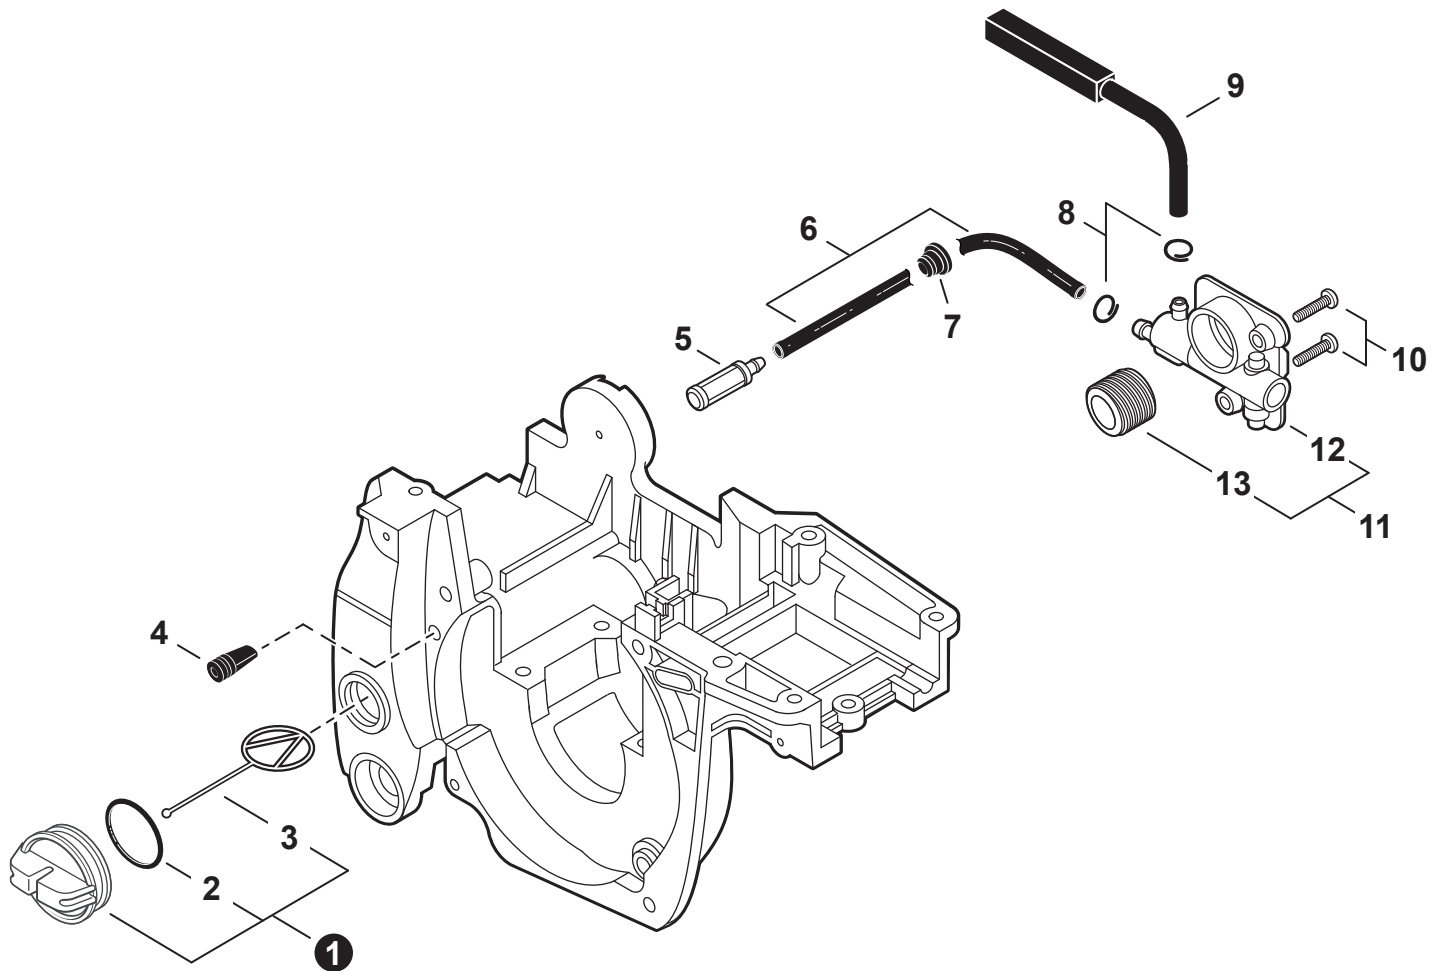

NO.	PART NUMBER	QTY.	DESCRIPTION	NOM DE LA PIÈCE
1	P021007630	1	CAP ASSY	BOUCHON COMPLET
2	90072100025	1	+O-RING 25	+JOINT TORIQUE 25
3	A365000050	1	+CONNECTOR, CAP L= 60 MM	+CONNEXION DU BOUCHON L= 60 MM
4	43611413930	1	VENT ASSY	ÉVENT COMPLET
5	P100001900	1	FILTER, OIL	FILTRE À HUILE
6	43721035431	1	PIPE, OIL	TUYAU À HUILE
7	13211512330	1	GROMMET	OEILLET
8	V490001230	2	CLIP 6.5 MM	ATTACHE 6.5 MM
9	43721039932	1	PIPE, OIL OUTLET	TUYAU DE SORTIE À HUILE
10	90023804012	2	SCREW 4x12	VIS 4x12
11	P021001980	1	AUTO-OILER KIT	KIT DE GRAISSEUR AUTOMATIQUE
12	C022000000	1	+AUTO-OILER ASSY	+GRAISSEUR AUTOMATIQUE COMPLET
13	V652000010	1	+GEAR, WORM	+ENGRENAGE À VIS SANS FIN