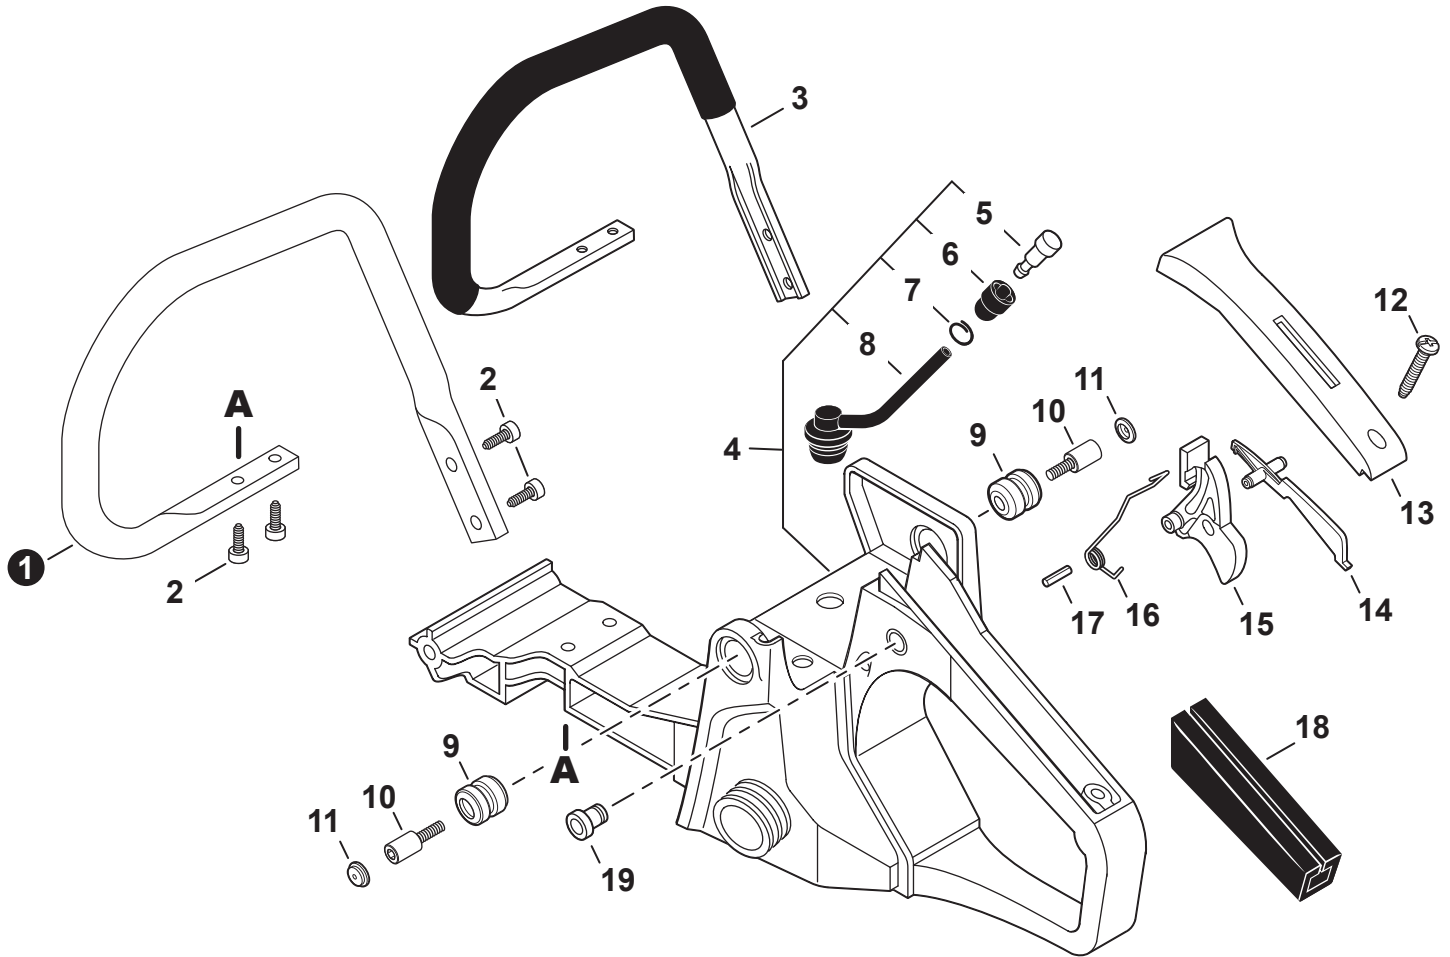

NO.	PART NUMBER	QTY.	DESCRIPTION	NOM DE LA PIÈCE
1	C400001430	1	HANDLE, FRONT	POIGNÉE AVANT
2	V203002190	4	BOLT 5x20	BOULON 5x20
3	C400000431	1	HANDLE, FRONT - ALUMINUM	POIGNÉE AVANT - ALUMINIUM
4	P021016453	1	HANDLE ASSY, REAR	POIGNÉE ARRIÈRE COMPLET
5	A356000031	1	+VENT ASSY	+ÉVENT COMPLET
6	13132840630	1	+HOLDER, VENT	+SUPPORT RESPIRATOIRE
7	V490001230	1	+CLIP 6.5 MM	+ATTACHE 6.5 MM
8	13201239932	1	+PIPE, VENT 3x6x65	+TUYAU ÉVENT 3x6x65
9	V400000051	2	CUSHION 4	COUSSIN 4
10	V202000700	2	BOLT 4x10x13.5	BOULON 4x10x13.5
11	10091815130	2	CAP, CUSHION	BOUCHON COUSSIN
12	90025304014	1	SCREW 4x14	VIS 4x14
13	35115535431	1	COVER, HANDLE	COUVERCLE DE POIGNÉE
14	C460000072	1	LOCKOUT, THROTTLE	GÂCHETTE DE SÉCURITÉ
15	C450000213	1	TRIGGER, THROTTLE	GÂCHETTE D'ACCÉLÉRATEUR
16	V452000260	1	SPRING, TORSION	RESSORT DE TORSION
17	90034540030	1	PIN, SPRING 4x30	GOUPILLE ÉLASTIQUE 4x30
18	35111119831	1	GRIP, HANDLE	POIGNÉE
19	V162000040	1	PLUG	BOUCHON