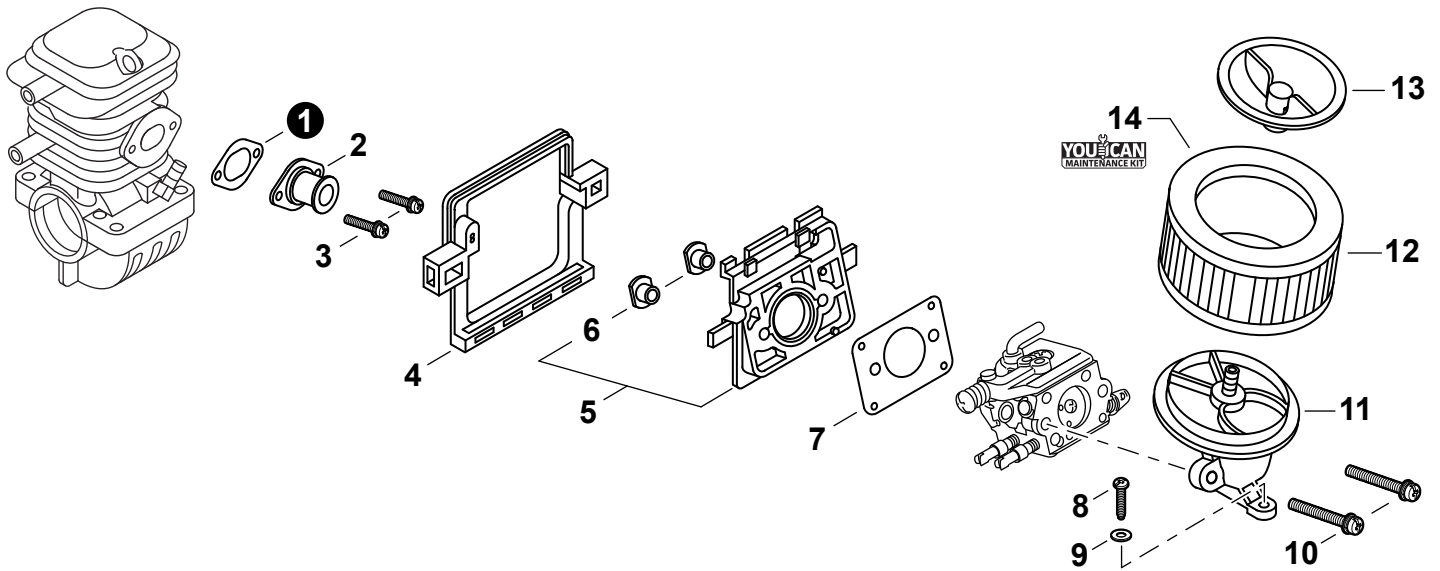

NO.	PART NUMBER	QTY.	DESCRIPTION	NOM DE LA PIÈCE
1	V103000290	1	GASKET, INTAKE	JOINT D'ADMISSION
2	A202000060	1	BELLOWS, INTAKE	SOUFFLET D'ADMISSION
3	90023805014	2	SCREW 5x14	VIS 5x14
4	V420001420	1	CUSHION	COUSSIN
5	13000739932	1	INSULATOR KIT, INTAKE	KIT DE ISOLATEUR D'ADMISSION
6	13002033330	2	+NUT	+ÉCROU
7	V103000280	1	GASKET, INTAKE	JOINT D'ADMISSION
8	90025305020	1	SCREW, TAPPING 5x20	VIS AUTOTARAUDEUSE 5x20
9	90060000005	1	WASHER, FLAT 5.5x10x0.8	RONDELLE 5.5x10x0.8
10	90023805050	2	SCREW 5x50	VIS 5x50
11	13030139935	1	ADAPTOR, INTAKE	ADAPTATEUR D'ADMISSION
12	13030039730	1	FILTER, AIR - HEAVY DUTY	FILTRE D'AIR ROBUSTE
13	13040538332	1	CAP, AIR FILTER	BOUCHON DE FILTRE D'AIR
14	90155Y	1	TUNE-UP KIT - YOUCAN™	TROUSSE DE MISE AU POINT - YOUCAN™