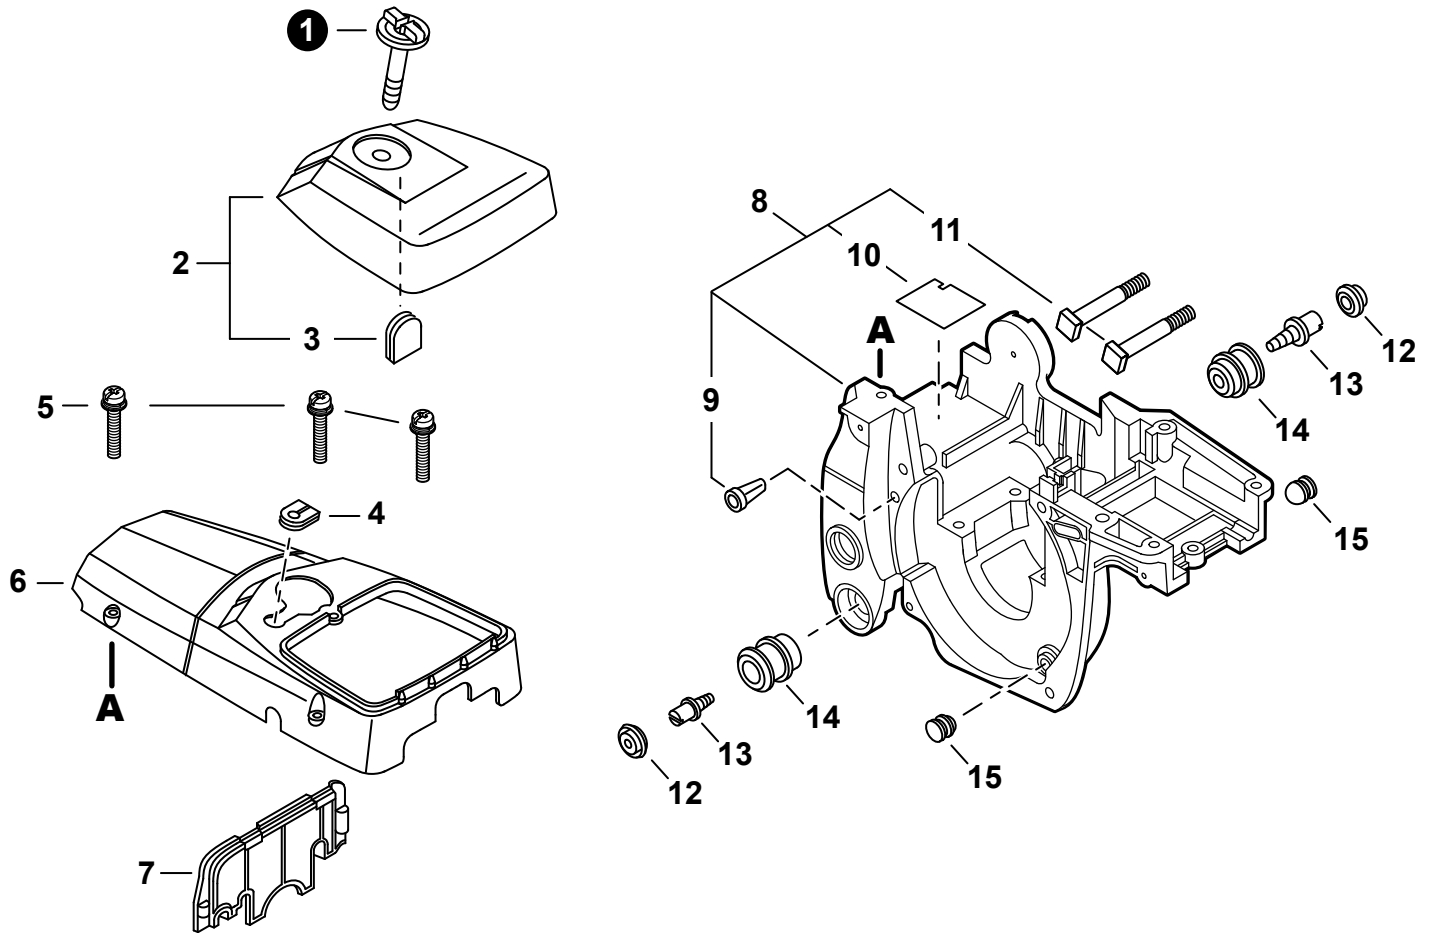

NO.	PART NUMBER	QTY.	DESCRIPTION	NOM DE LA PIÈCE
1	A235000020	1	THUMBSCREW	VIS À SERRAGE À MAIN
2	P021007154	1	COVER ASSY, AIR FILTER	COUVERCLE DU FILTRE D'AIR COMPLET
3	13033832430	1	+GROMMET	+OEILLET
4	V135000010	1	GROMMET	OEILLET
5	90023805020	3	SCREW 5x20	VIS 5x20
6	A160002290	1	COVER, ENGINE	COUVERCLE DE MOTEUR
7	A209000000	1	PLATE, INSULATOR	PLAQUE ISOLANTE
8	P021016441	1	COVER ASSY, ENGINE	COUVERCLE DE MOTEUR COMPLET
9	43611413930	1	+VENT ASSY	+ÉVENT COMPLET
10	V3410000050	1	+SHIELD, HEAT	+BOUCLIER THERMIQUE
11	43301119831	2	+STUD, GUIDE BAR 8	+BOULON DE GOUJON DE GUIDE-CHAÎNE 8
12	10091815130	2	CAP, CUSHION	BOUCHON COUSSIN
13	10091533930	2	SCREW 5	VIS 5
14	10091060030	2	CUSHION 5	COUSSIN 5
15	V420001250	2	CUSHION	COUSSIN