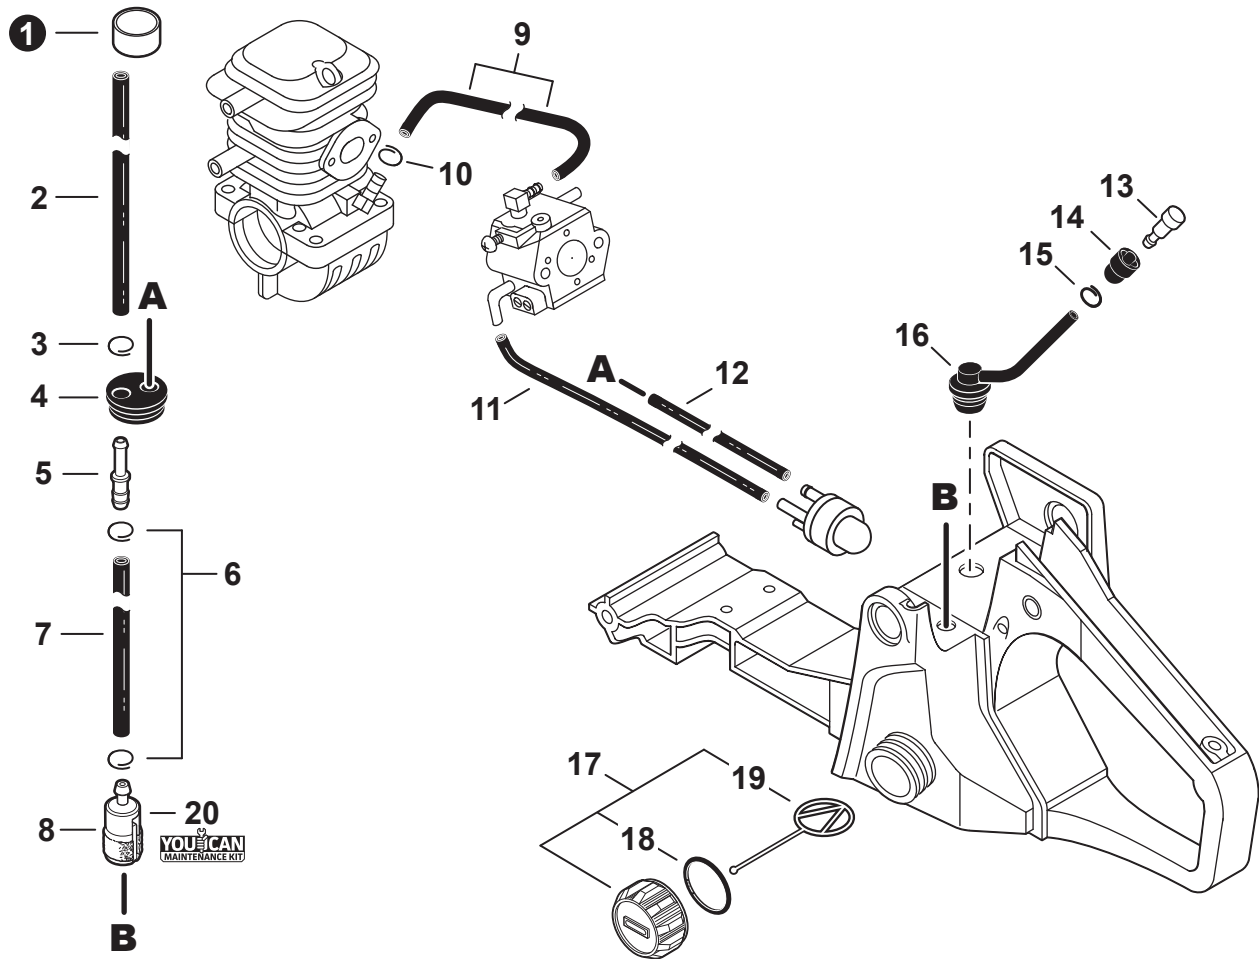

NO.	PART NUMBER	QTY.	DESCRIPTION	NOM DE LA PIÈCE
1	V475003970	1	TUBE 8x9x16	TUBE 8x9x16
2	V471003841	1	PIPE, FUEL - 3x5x182 - BLACK	TUYAU DE CARBURANT 3x5x182 NOIR
3	V490001271	1	CLIP 5	ATTACHE 5
4	13211544331	1	GROMMET, FUEL	OEILLET CARBURANT
5	V186000520	1	CONNECTOR, PIPE 5x3.5	CONNEXION DE TUYAU 5x3.5
6	V490001240	2	CLIP 6	ATTACHE 6
7	V471003851	1	PIPE, FUEL - 3x5x68 - BLACK	TUYAU DE CARBURANT 3x5x68 NOIR
8	A369000470	1	FILTER, FUEL	FILTRE À CARBURANT
9	V471001601	1	PIPE, PULSE 2.4x6x105	TUYAU DE PULSATION 2.4x6x105
10	V490001240	1	CLIP 6	ATTACHE 6
11	V471001281	1	PIPE, FUEL 2.4x5x105 BLACK	TUYAU DE CARBURANT 2.4x5x105 NOIR
12	V471001471	1	PIPE, FUEL 2.4x5x200 BLACK	TUYAU DE CARBURANT 2.4x5x200 NOIR
13	A356000031	1	VENT ASSY	ÉVENT COMPLET
14	13132840630	1	HOLDER, VENT	SUPPORT RESPIROTOIRE
15	V490001230	1	CLIP 6.5 MM	ATTACHE 6.5 MM
16	13201239932	1	PIPE, VENT 3x6x65	TUYAU ÉVENT 3x6x65
17	P021037920	1	CAP ASSY, FUEL	ASSEMBLAGE DU BOUCHON DE CARBURANT
18	V581000610	1	+O-RING 22	+JOINT TORIQUE 22
19	A365000050	1	+CONNECTOR, CAP L= 60 MM	+CONNEXION DU BOUCHON L= 60 MM
20	90155Y	1	TUNE-UP KIT - YOUCAN™	TROUSSE DE MISE AU POINT - YOUCAN™