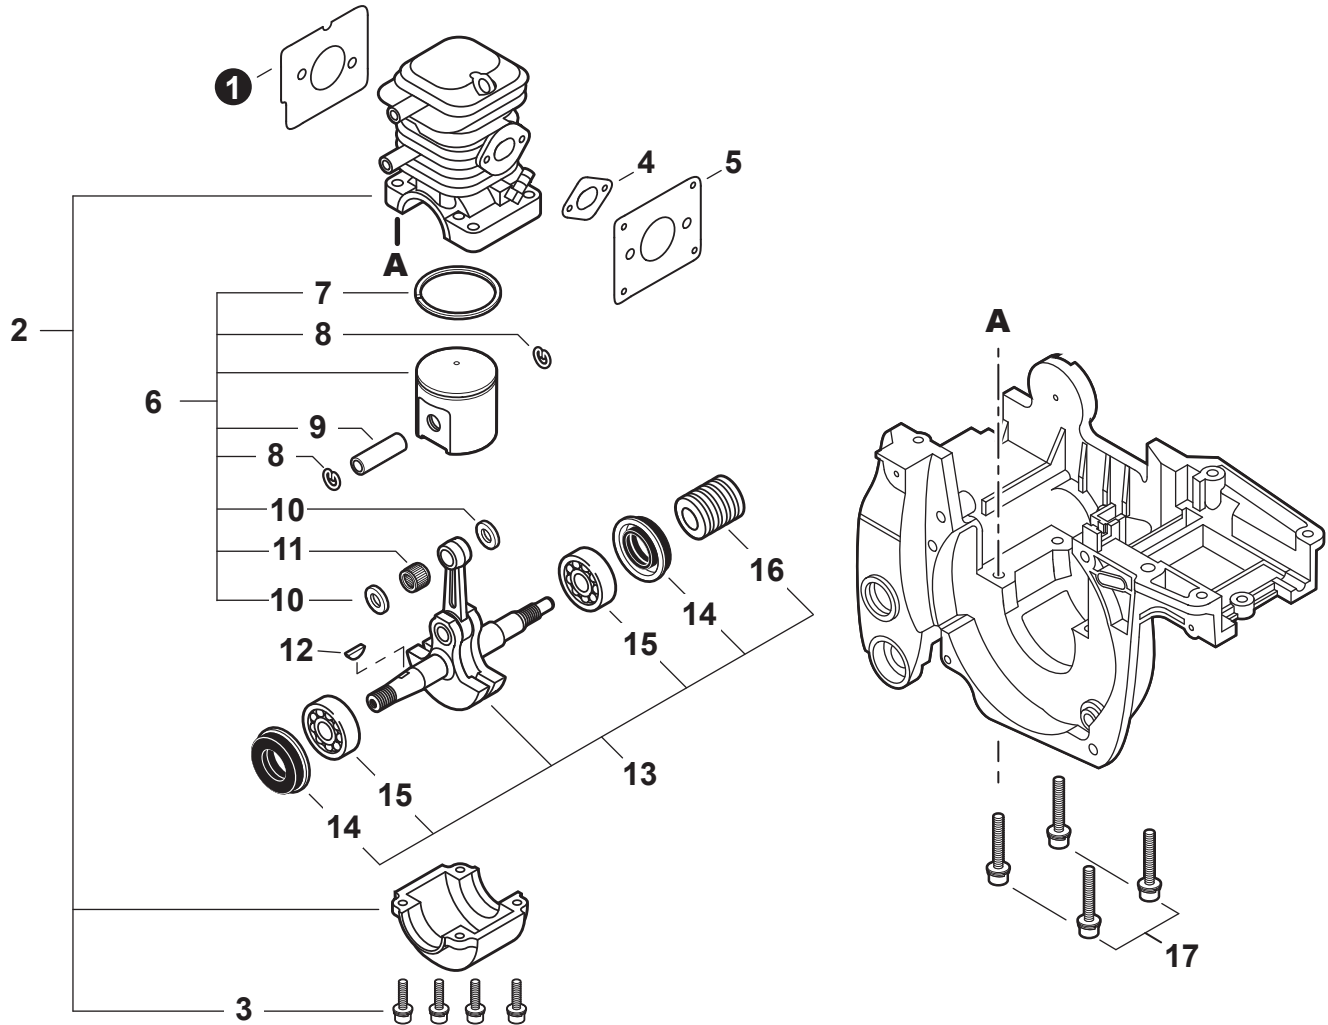

NO.	PART NUMBER	QTY.	DESCRIPTION	NOM DE LA PIÈCE
1	V104000732	1	GASKET, EXHAUST	JOINT D'ÉCHAPPEMENT
2	P021017360	1	CRANKCASE KIT	KIT DE CARTER DE MOTEUR
3	90016205022	4	+BOLT 5x22	+BOULON 5x22
4	V103000290	1	GASKET, INTAKE	JOINT D'ADMISSION
5	V103000280	1	GASKET, INTAKE	JOINT D'ADMISSION
6	P021036520	1	PISTON KIT	KIT DE PISTON
7	A101000160	1	+RING, PISTON	+SEGMENT DE PISTON
8	10001503931	2	+RING, SNAP	+ANNEAU ÉLASTIQUE
9	V607000000	1	+PIN, PISTON 9	+AXE DE PISTON 9
10	10001453630	2	+WASHER, THRUST	+RONDELLE DE BUTÉE
11	10001216131	1	+BEARING, NEEDLE 9	+ROULEMENT À AIGUILLES 9
12	10014212330	1	KEY, WOODRUFF	CLAVETTE-DISQUE
13	P021009841	1	CRANKSHAFT ASSY	VILEBREQUIN COMPLET
14	V505000011	2	+SEAL, OIL 12	+JOINT D'HUILE 12
15	9403536201	2	+BEARING, BALL 6201	+ROULEMENT À BILLES 6201
16	V652000010	1	+GEAR, WORM	+ENGRENAGE À VIS SANS FIN
17	90016205030	4	BOLT 5x30	BOULON 5x30

NO.	PART NUMBER	QTY.	DESCRIPTION	NOM DE LA PIÈCE
1	V203002190	4	BOLT 5x20	BOULON 5x20
2	A051000982	1	STARTER ASSY, RECOIL - I-START	ASSEMBLAGE DU LANCEUR À RAPPEL - I-START
3	P022008440	1	+ROPE, STARTER 3.5x900	+CORDE DU DÉMARREUR 3.5x900
4	P022005891	1	+GRIP, STARTER	+POIGNÉE DU DÉMARREUR
5	P022010440	1	+SPRING SET, RECOIL	+JEU DE RESSORT DE RAPPEL
6	P021039550	1	+REEL KIT, ROPE	+KIT DE BOBINE DE CORDE
7	A506000460	1	++REEL, ROPE	++BOBINE DE CORDE
8	V452001320	1	++SPRING, TORSION	++RESSORT DE TORSION
9	A507000110	1	++PAWL CATCHER	++RECEPTEUR DE CLIQUET
10	V253000310	1	+SCREW 5	+VIS 5
11	A172002360	1	COVER, FAN	COUVRE-VENTILATEUR
12	V203000090	2	BOLT 5x14	BOULON 5x14
13	90060300005	2	WASHER 5.5x12x0.8	RONDELLE 5.5x12x0.8
14	A514000050	2	PAWL	CLIQUET
15	17724704630	2	SPACER 5.2x8x2.1	ENTRETOISE 5.2x8x2.1
16	17723435430	2	SPRING, TORSION	RESSORT DE TORSION