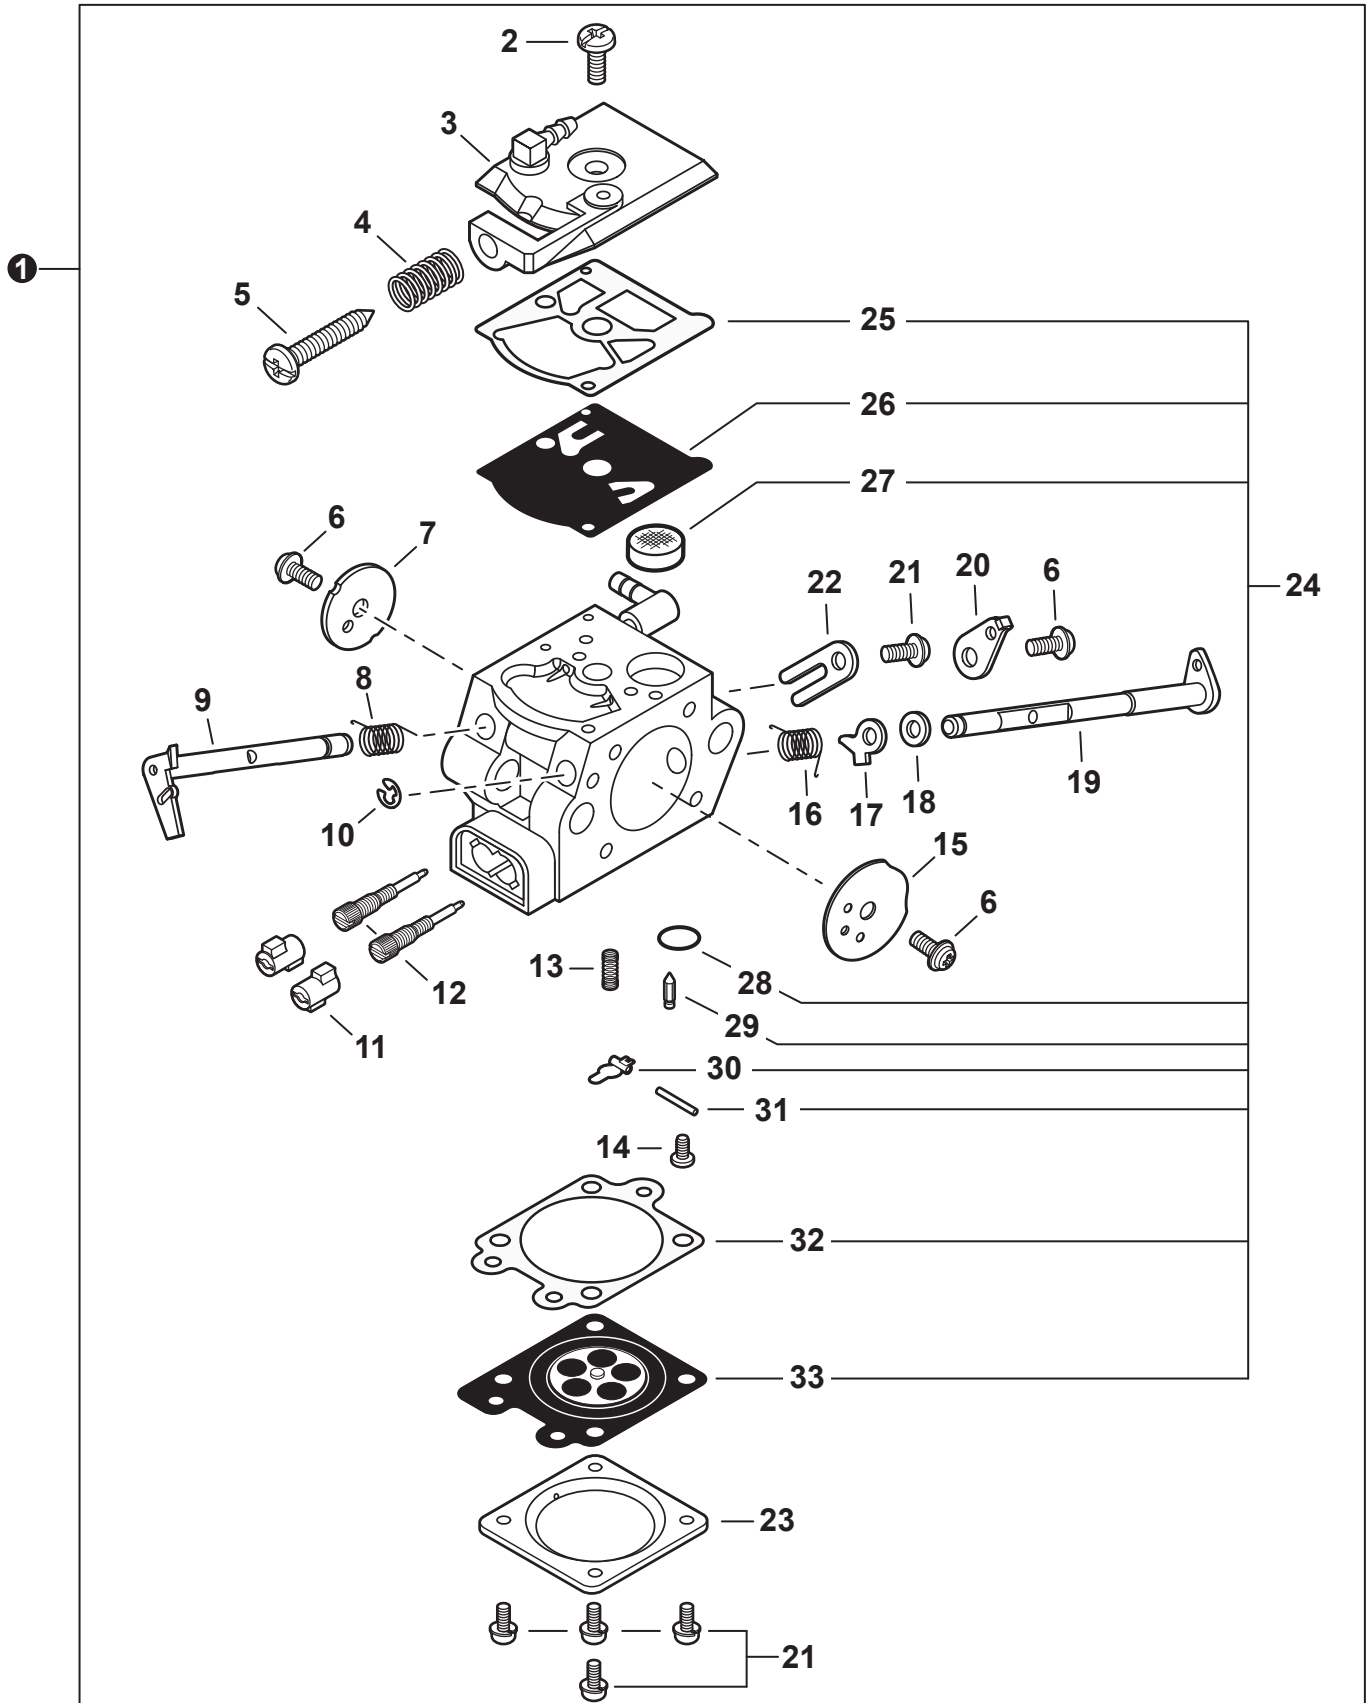

NO.	PART NUMBER	QTY.	DESCRIPTION	NOM DE LA PIÈCE
1	V104000732	1	GASKET, EXHAUST	JOINT D'ÉCHAPPEMENT
2	P021017360	1	CRANKCASE KIT	KIT DE CARTER DE MOTEUR
3	90016205022	4	+BOLT 5x22	+BOULON 5x22
4	V103000290	1	GASKET, INTAKE	JOINT D'ADMISSION
5	V103000280	1	GASKET, INTAKE	JOINT D'ADMISSION
6	P021036520	1	PISTON KIT	KIT DE PISTON
7	A101000160	1	+RING, PISTON	+SEGMENT DE PISTON
8	10001503931	2	+RING, SNAP	+ANNEAU ÉLASTIQUE
9	V607000000	1	+PIN, PISTON 9	+AXE DE PISTON 9
10	10001453630	2	+WASHER, THRUST	+RONDELLE DE BUTÉE
11	10001216131	1	+BEARING, NEEDLE 9	+ROULEMENT À AIGUILLES 9
12	10014212330	1	KEY, WOODRUFF	CLAVETTE-DISQUE
13	P021009841	1	CRANKSHAFT ASSY	VILEBREQUIN COMPLET
14	V505000011	2	+SEAL, OIL 12	+JOINT D'HUILE 12
15	9403536201	2	+BEARING, BALL 6201	+ROULEMENT À BILLES 6201
16	V652000010	1	+GEAR, WORM	+ENGRENAGE À VIS SANS FIN
17	90016205030	4	BOLT 5x30	BOULON 5x30

NO.	PART NUMBER	QTY.	DESCRIPTION	NOM DE LA PIÈCE
1	V203002190	4	BOLT 5x20	BOULON 5x20
2	A051000982	1	STARTER ASSY, RECOIL - I-START	ASSEMBLAGE DU LANCEUR À RAPPEL - I-START
3	P022008440	1	+ROPE, STARTER 3.5x900	+CORDE DU DÉMARREUR 3.5x900
4	P022005891	1	+GRIP, STARTER	+POIGNÉE DU DÉMARREUR
5	P022010440	1	+SPRING SET, RECOIL	+JEU DE RESSORT DE RAPPEL
6	P021039550	1	+REEL KIT, ROPE	+KIT DE BOBINE DE CORDE
7	A506000460	1	++REEL, ROPE	++BOBINE DE CORDE
8	V452001320	1	++SPRING, TORSION	++RESSORT DE TORSION
9	A507000110	1	++PAWL CATCHER	++RECEPTEUR DE CLIQUET
10	V253000310	1	+SCREW 5	+VIS 5
11	A172002360	1	COVER, FAN	COUVRE-VENTILATEUR
12	V203000090	2	BOLT 5x14	BOULON 5x14
13	90060300005	2	WASHER 5.5x12x0.8	RONDELLE 5.5x12x0.8
14	A514000050	2	PAWL	CLIQUET
15	17724704630	2	SPACER 5.2x8x2.1	ENTRETOISE 5.2x8x2.1
16	17723435430	2	SPRING, TORSION	RESSORT DE TORSION