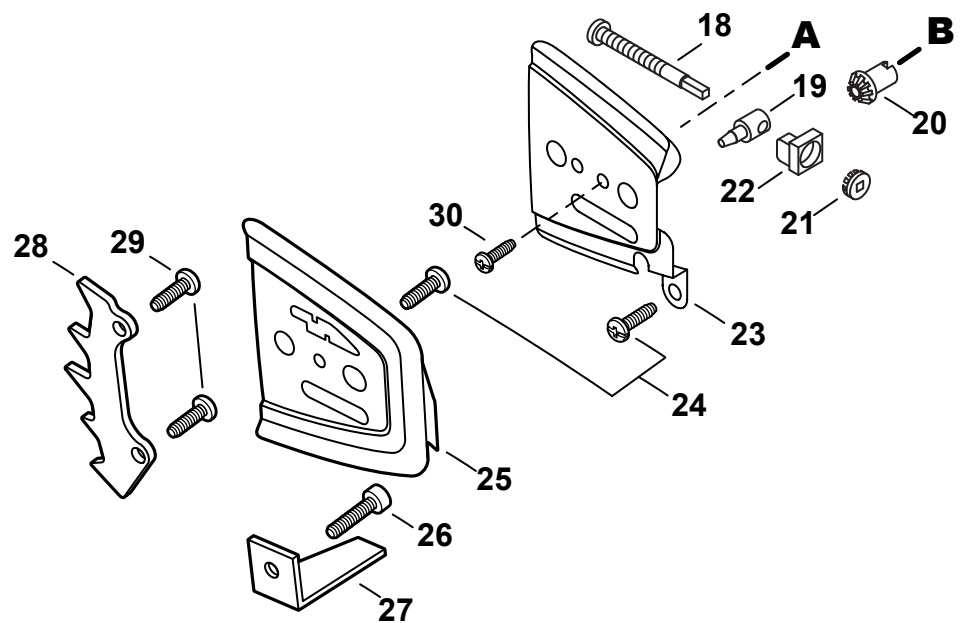

NO.	PART NUMBER	QTY.	DESCRIPTION	NOM DE LA PIÈCE
1	C320000480	1	LEVER, BRAKE	LEVIER DE FREIN
2	V203002180	1	BOLT 5x16	BOULON 5x16
3	V356000300	1	COLLAR 10	COLLET 10
4	V452000250	1	SPRING, TORSION	RESSORT DE TORSION
5	43311635430	1	SPACER 8x12x9	ENTRETOISE 8x12x9
6	17721403930	1	WASHER 4.2x16.5x1	RONDELLE 4.2x16.5x1
7	V202000070	1	BOLT 4	BOULON 4
8	P021046210	1	BRAKE ASSY, CHAIN	FREIN DE CHAÎNE COMPLET
9	C328000080	1	+BAND, BRAKE	+BANDE DE FREIN
10	V376000450	1	+GUIDE	+GUIDE
11	V450000070	1	+SPRING, COMPRESSION	+RESSORT DE COMPRESSION
12	9305030098	1	+PIN, SPRING 3x9.8	+GOUPILLE ÉLASTIQUE 3x9.8
13	V202000060	3	+SCREW 4x12	+VIS 4x12
14	C345000530	1	+COVER, BRAKE	+COUVERCLE DE FREIN
15	C334000090	1	+CONNECTOR, BRAKE	+CONNEXION DE FREIN
16	43311635430	1	+SPACER 8x12x9	+ENTRETOISE 8x12x9
17	V265000200	2	NUT, FLANGE M8x1.25	ÉCROU À BRIDE M8x1.25
18	V203000110	1	SCREW, CHAIN TENSION	VIS TENDEUR DE CHAÎNE
19	C309000030	1	TENSIONER, CHAIN	TENDEUR DE CHAÎNE
20	V651000001	1	GEAR, BEVEL	ENGRENAGE CONIQUE
21	V651000011	1	GEAR, BEVEL	ENGRENAGE CONIQUE
22	V355000800	1	COLLAR 8	COLLET 8
23	C305000012	1	PLATE, GUIDE - OUTER	PLAQUE-GUIDE - EXTÉRIEUR
24	V202000060	2	SCREW 4x12	VIS 4x12
25	43301239930	1	PLATE, GUIDE - INNER	PLAQUE-GUIDE - INTÉRIEURE
26	V203002180	1	BOLT 5x16	BOULON 5x16
27	C310000000	1	CATCHER, CHAIN	ATTRAPE-CHAÎNE
28	C304000010	1	SPIKE, BUMPER	GRIFFE D'ABATTAGE
29	V203002190	2	BOLT 5x20	BOULON 5x20
30	9132503005	1	SCREW 3x5	VIS 3x5