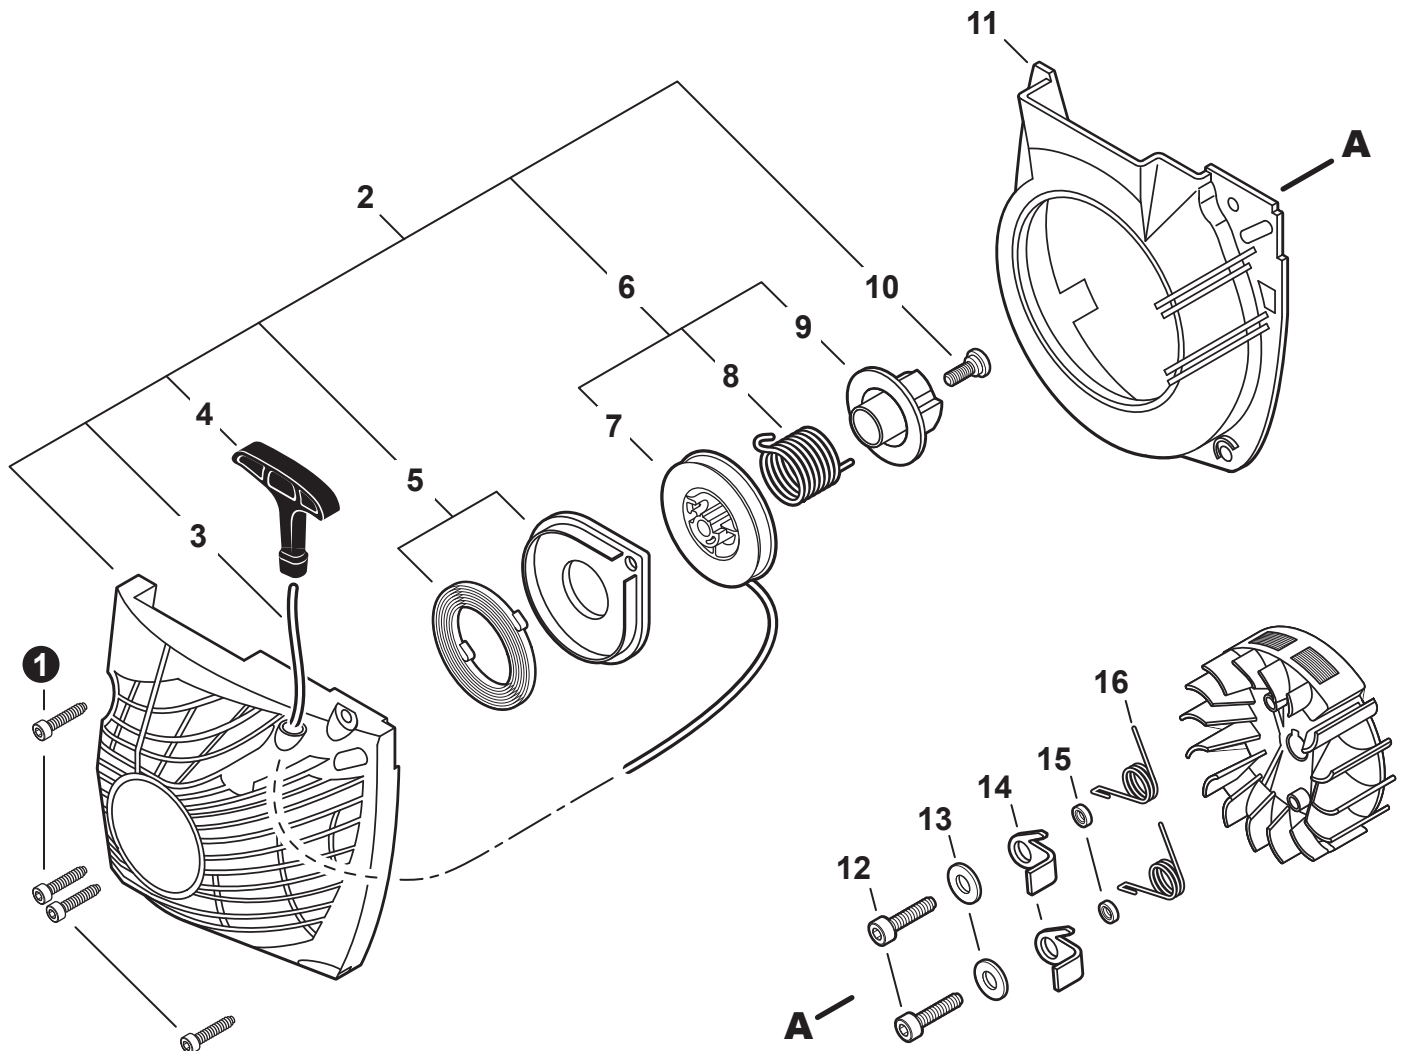

NO.	PART NUMBER	QTY.	DESCRIPTION	NOM DE LA PIÈCE
1	V203002190	4	BOLT 5x20	BOULON 5x20
2	A051000982	1	STARTER ASSY, RECOIL - I-START	ASSEMBLAGE DU LANCEUR À RAPPEL - I-START
3	P022008440	1	+ROPE, STARTER 3.5x900	+CORDE DU DÉMARREUR 3.5x900
4	P022005891	1	+GRIP, STARTER	+POIGNÉE DU DÉMARREUR
5	P022010440	1	+SPRING SET, RECOIL	+JEU DE RESSORT DE RAPPEL
6	P021039550	1	+REEL KIT, ROPE	+KIT DE BOBINE DE CORDE
7	A506000460	1	++REEL, ROPE	++BOBINE DE CORDE
8	V452001320	1	++SPRING, TORSION	++RESSORT DE TORSION
9	A507000110	1	++PAWL CATCHER	++RECEPTEUR DE CLIQUET
10	V253000310	1	+SCREW 5	+VIS 5
11	A172002360	1	COVER, FAN	COUVRE-VENTILATEUR
12	V203000090	2	BOLT 5x14	BOULON 5x14
13	90060300005	2	WASHER 5.5x12x0.8	RONDELLE 5.5x12x0.8
14	A514000050	2	PAWL	CLIQUET
15	17724704630	2	SPACER 5.2x8x2.1	ENTRETOISE 5.2x8x2.1
16	17723435430	2	SPRING, TORSION	RESSORT DE TORSION