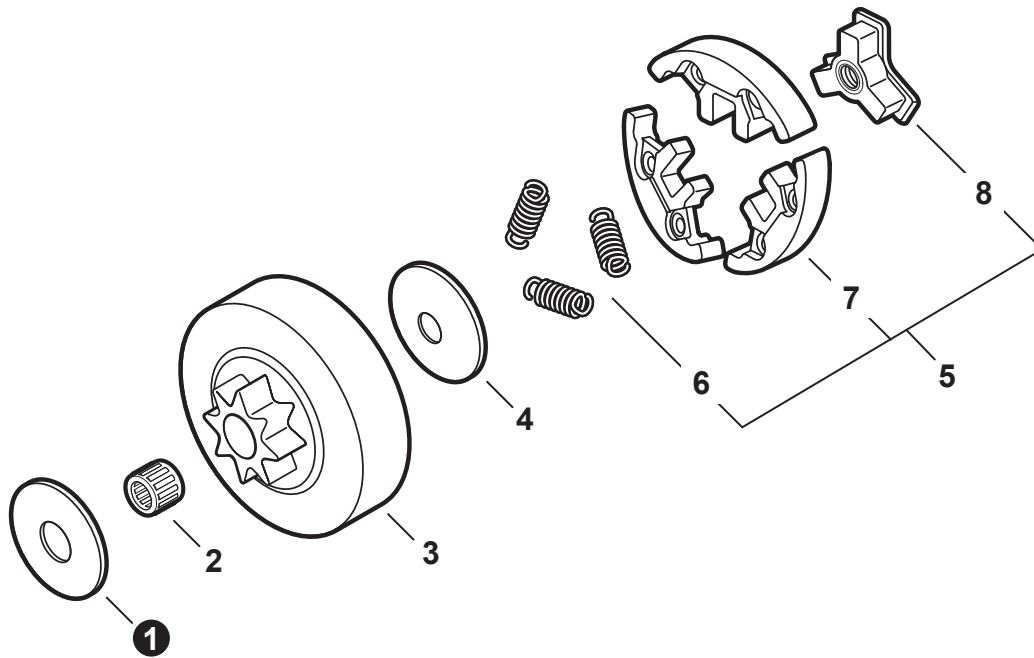

NO.	PART NUMBER	QTY.	DESCRIPTION	NOM DE LA PIÈCE
1	17501439131	1	WASHER 10	RONDELLE 10
2	V555000170	1	BEARING, NEEDLE 10	ROULEMENT À AIGUILLES 10
3	A556000401	1	DRUM, CLUTCH	TAMBOUR D'EMBAYAGE
4	17501939430	1	PLATE, CLUTCH	PLAQUE D'EMBAYAGE
5	A056000181	1	CLUTCH ASSY	BLOC D'EMBAYAGE
6	V451000500	3	+SPRING, TENSION	+RESSORT DE TENSION
7	P021007051	1	+CLUTCH SHOE SET (3PCS)	+ENSEMBLE SABOT, EMBAYAGE (3 JEU)
8	A552000070	1	+HUB, CLUTCH	+MOYEU D'EMBAYAGE