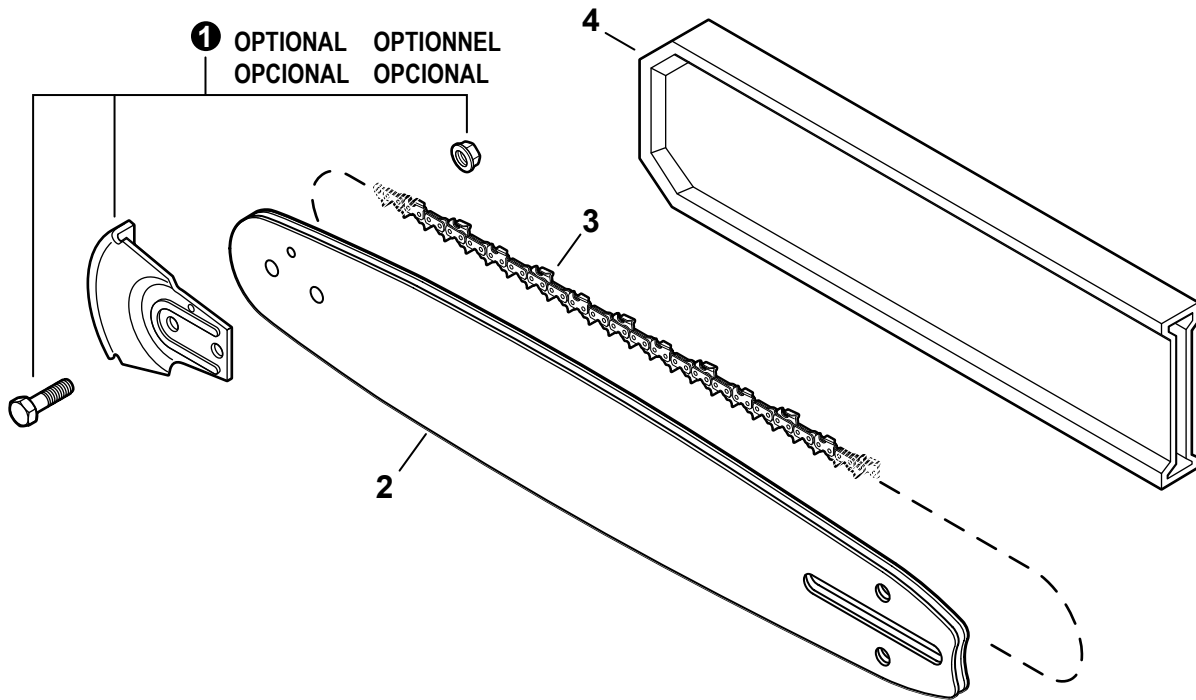

NO.	PART NUMBER	QTY.	DESCRIPTION	NOM DE LA PIÈCE
1	2894902	1	KICK GUARD™ KIT	KICK GUARD™ KIT
2	16A0CD3757C	1	GUIDE BAR, 16"	GUIDE-CHAÎNE 40 CM
2	18A0CD3762C	1	GUIDE BAR, 18"	GUIDE-CHAÎNE 45 CM
3	91PX57CQ	1	SAW CHAIN 16"	CHAÎNE DE SCIE 40 CM
3	91PX62CQ	1	SAW CHAIN 18"	CHAÎNE DE SCIE 45 CM
4	X490001080	1	SCABBARD 16"	FOURREAU 40 CM
4	X490001060	1	SCABBARD 18"	FOURREAU 45 CM