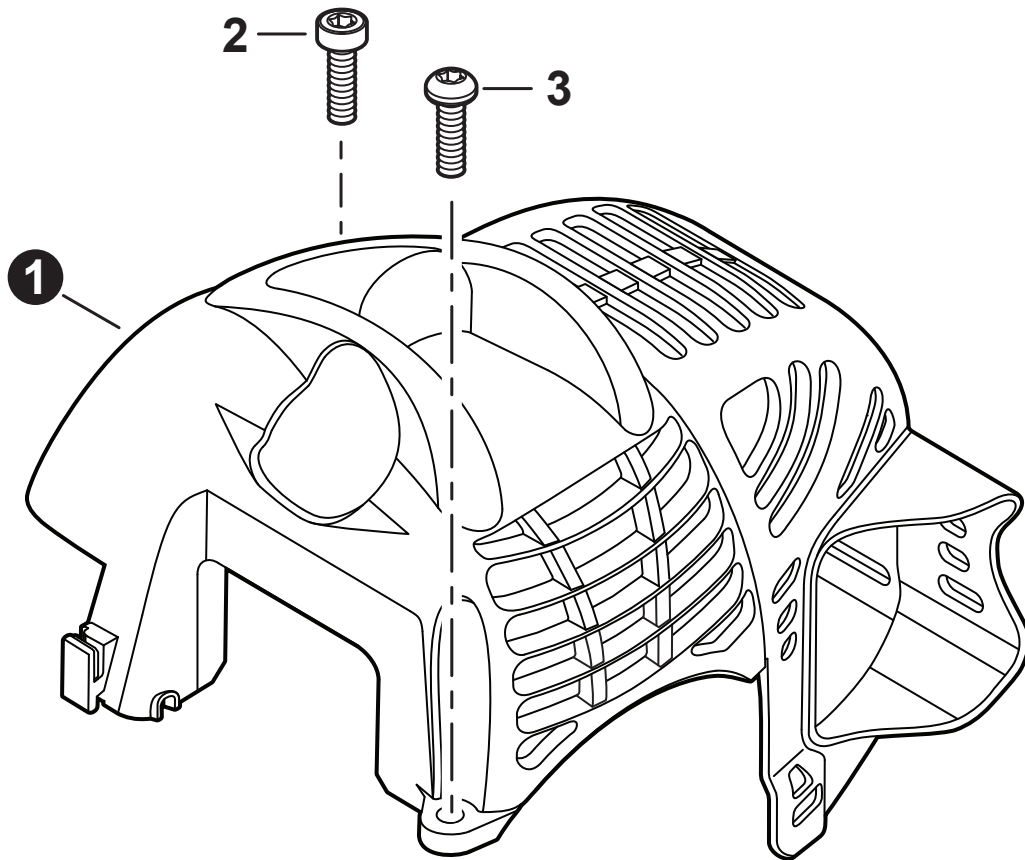

NO.	PART NUMBER	QTY.	DESCRIPTION	NOM DE LA PIÈCE
1	A160003231	1	COVER, ENGINE	COUVERCLE DE MOTEUR
2	V805000150	1	BOLT, TORX 5x16	BOULON TORX 5x16
3	V805000000	1	BOLT, TORX 5x16	BOULON TORX 5x16