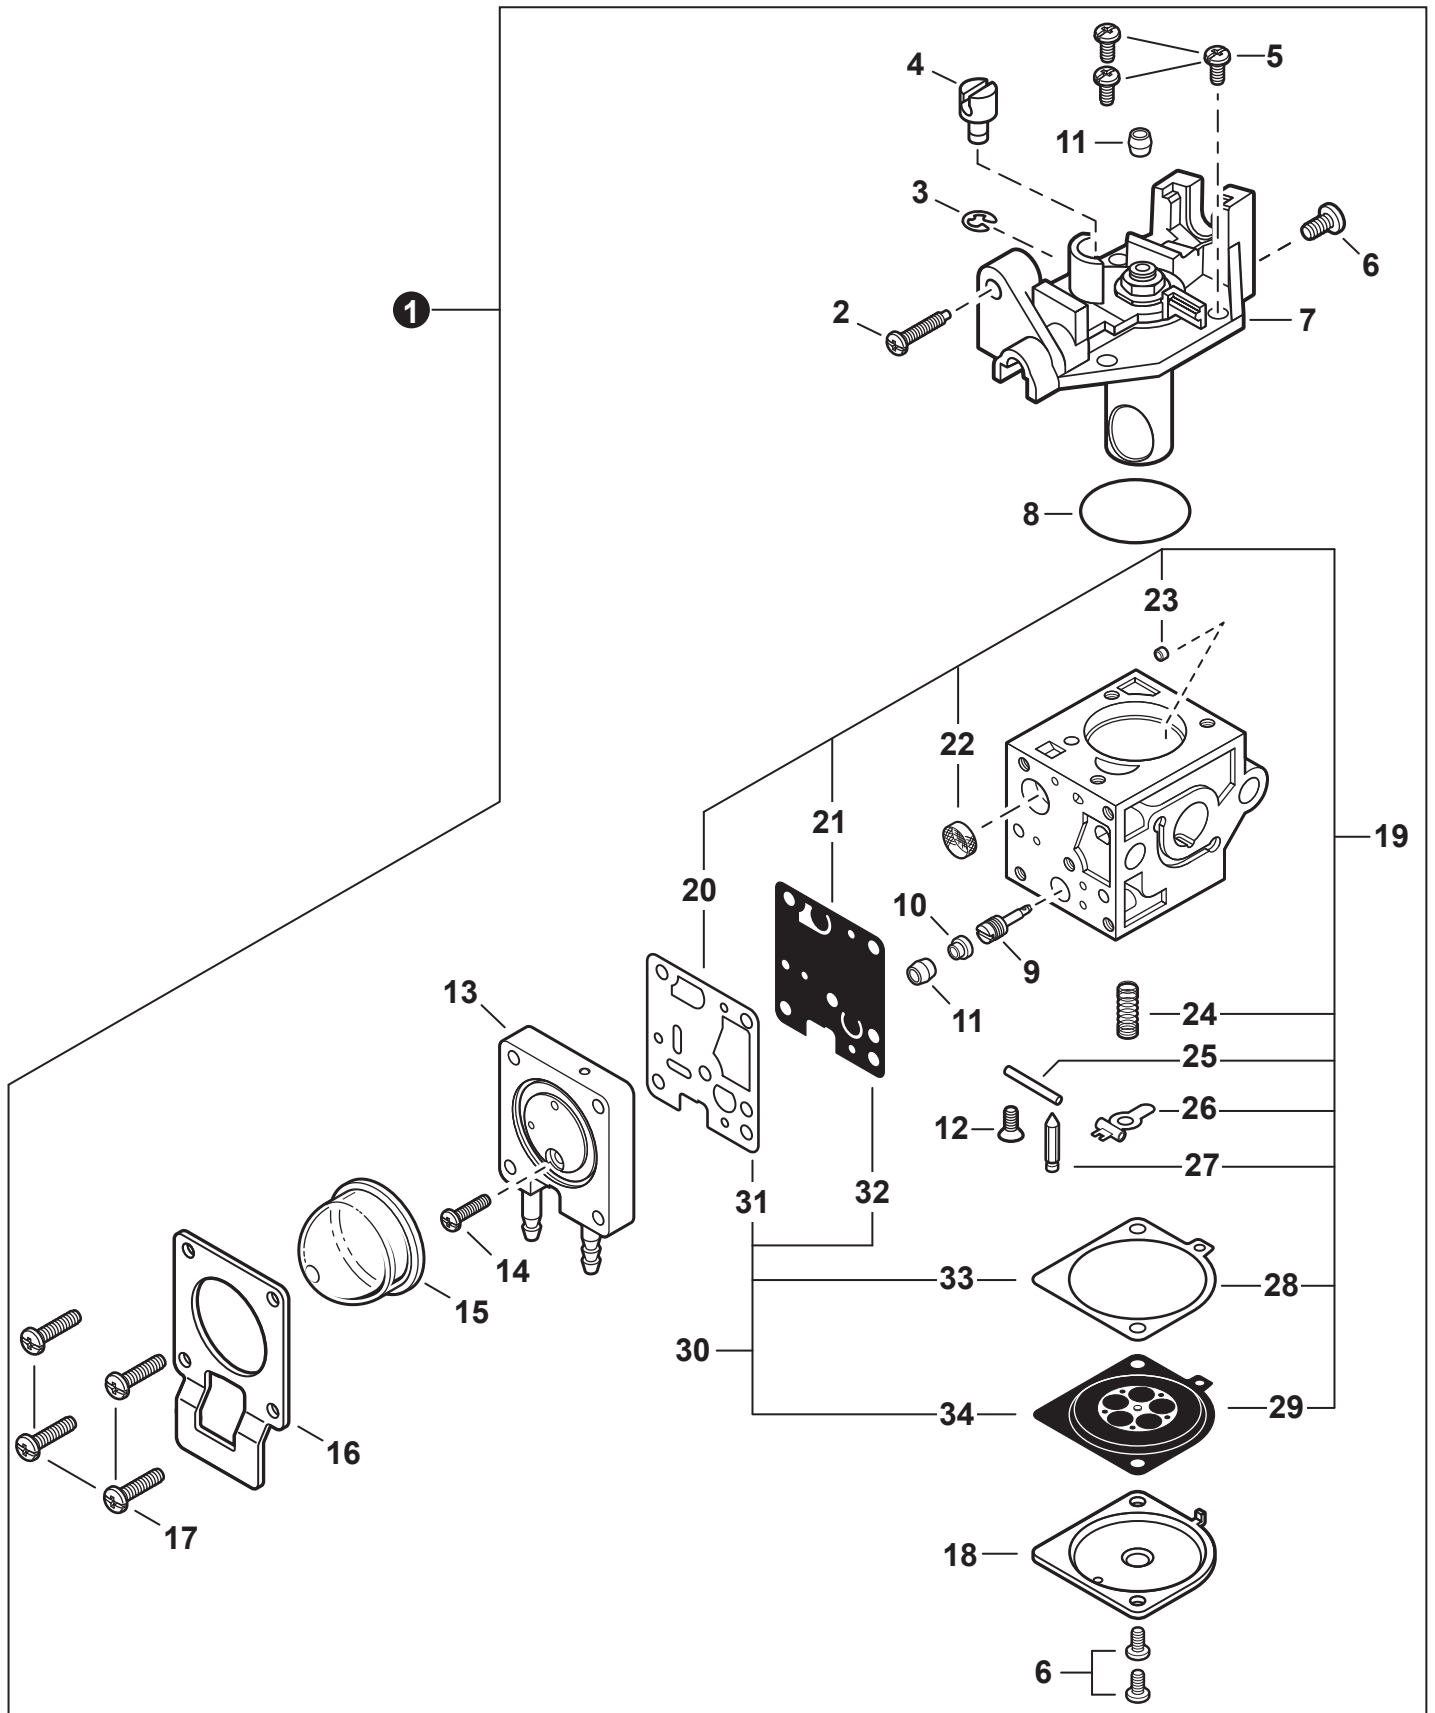

NO.	PART NUMBER	QTY.	DESCRIPTION	NOM DE LA PIÈCE
1	A160003231	1	COVER, ENGINE	COUVERCLE DE MOTEUR
2	V805000150	1	BOLT, TORX 5x16	BOULON TORX 5x16
3	V805000000	1	BOLT, TORX 5x16	BOULON TORX 5x16

NO.	PART NUMBER	QTY.	DESCRIPTION	NOM DE LA PIÈCE
1	SB1119	1	SHORT BLOCK	MOTEUR COMPLET
2	90016205022	2	+BOLT 5x22	+BOULON 5x22
3	V103002190	1	+GASKET, INTAKE	+JOINT D'ADMISSION
4	V103001360	1	+HEAT SHIELD, INTAKE	+BOUCLIER THERMIQUE ADMISSION
5	A130002100	1	+CYLINDER	+CYLINDRE
6	V104000850	1	+HEAT SHIELD, EXHAUST	+BOUCLIER THERMIQUE ÉCHAPPEMENT
7	10101044332	1	+GASKET, CYLINDER	+JOINT CYLINDRE
8	P021051050	1	+PISTON KIT	+KIT DE PISTON
9	A101000090	1	++RING, PISTON	++SEGMENT DE PISTON
10	10001311520	1	++PIN, PISTON 8	++AXE DE PISTON 8
11	10001504630	2	++RING, SNAP	++ANNEAU ÉLASTIQUE
12	10001411520	2	++WASHER, THRUST	++RONDELLE DE BUTÉE
13	A011001410	1	+CRANKSHAFT ASSY	+VILEBREQUIN COMPLET
14	V553000060	1	++BEARING, NEEDLE 8	++ROULEMENT À AIGUILLES 8
15	10020452133	1	+CRANKCASE KIT	+KIT DE CARTER DE MOTEUR
16	10021242031	2	++SEAL, OIL 12	++JOINT D'HUILE 12
17	9403536201	2	++BEARING, BALL 6201	++ROULEMENT À BILLES 6201
18	10024242030	1	++GASKET, CRANKCASE	++JOINT CARTER DE MOTEUR
19	90033040080	2	++PIN, LOCATING 4x8	++GOUPILLE DE POSITIONNEMENT 4x8
20	90016205028	3	++BOLT 5x28	++BOULON 5x28
21	10014212330	1	+KEY, WOODRUFF	+CLAVETTE-DISQUE
22	P021051670	1	GASKET KIT: ENGINE, INTAKE, EXHAUST	KIT DE JOINTS - MOTEUR, ADMISSION, ÉCHAPPEMENT