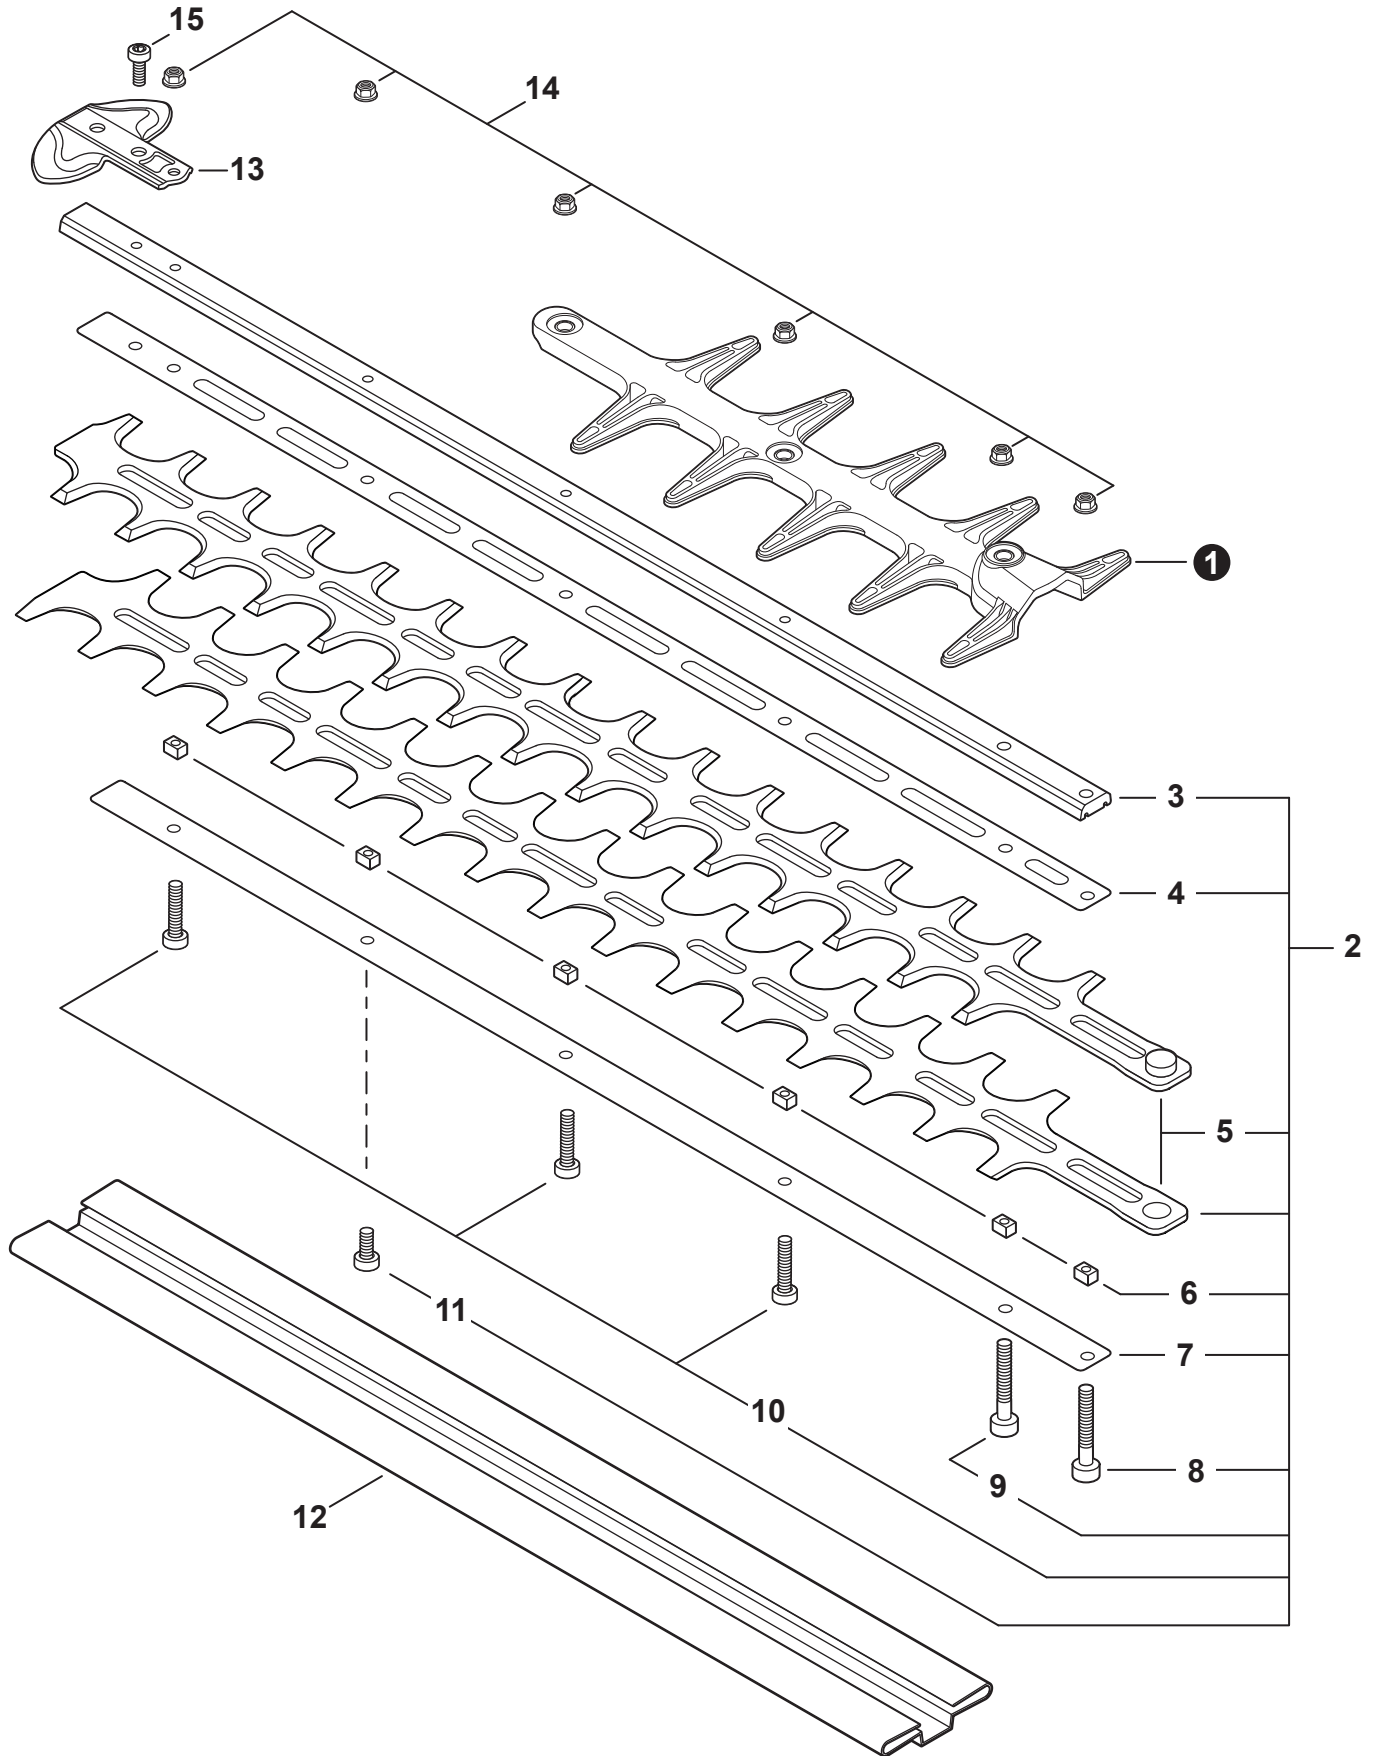

NO.	PART NUMBER	QTY.	DESCRIPTION	NOM DE LA PIÈCE
1	X431000240	1	GUARD, CUTTER BLADE	PROTECTEUR DE LAME
2	X041000620	1	CUTTER ASSY, 20"	LAME COMPLET 50 CM
3	X425001030	1	+SUPPORT, CUTTER 20"	+SUPPORT DE LAME 50 CM
4	X425001040	1	+PLATE, CUTTER 20"	+PLAQUE DE LAME 50 CM
5	X411001360	2	+CUTTER, 20"	+LAME 50 CM
6	V353000250	6	+GUIDE, BLADE 5	+GUIDE DE LAME 5
7	X425001050	1	+PLATE, CUTTER 20"	+PLAQUE DE LAME 50 CM
8	V805000180	1	+BOLT, TORX 5x30	+BOULON TORX 5x30
9	V805000370	1	+BOLT, TORX 5x35	+BOULON TORX 5x35
10	V805000170	3	+BOLT, TORX 5x25	+BOULON TORX 5x25
11	V805000160	1	+BOLT, TORX 5x20	+BOULON TORX 5x20
12	X495000800	1	SCABBARD	FOURREAU
13	E278000311	1	GUARD, TIP	GARDE ANTI REBOND
14	9210805000	6	NUT, FLANGE M5	ÉCROU À BRIDE M5
15	V805000120	1	BOLT, TORX 5x8	BOULON TORX 5x8

Trimmer Head Kit
Montaje del cabezal de corte