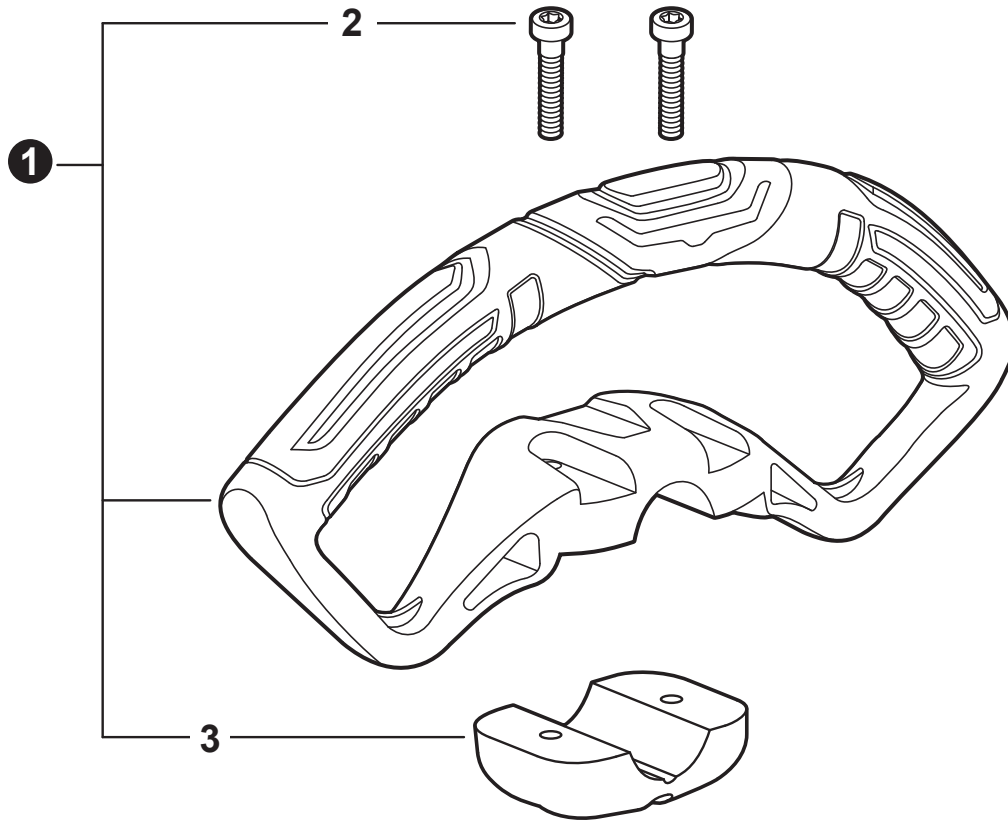

NO.	PART NUMBER	QTY.	DESCRIPTION	NOM DE LA PIÈCE
1	P021049580	1	HANDLE ASSY, SUPPORT	POIGNÉE DE SUPPORT COMPLETE
2	V805000050	2	+BOLT, TORX 5x30	+BOULON TORX 5x30
3	C423001010	1	+BRACKET, HANDLE	+SUPPORT DU POIGNÉE