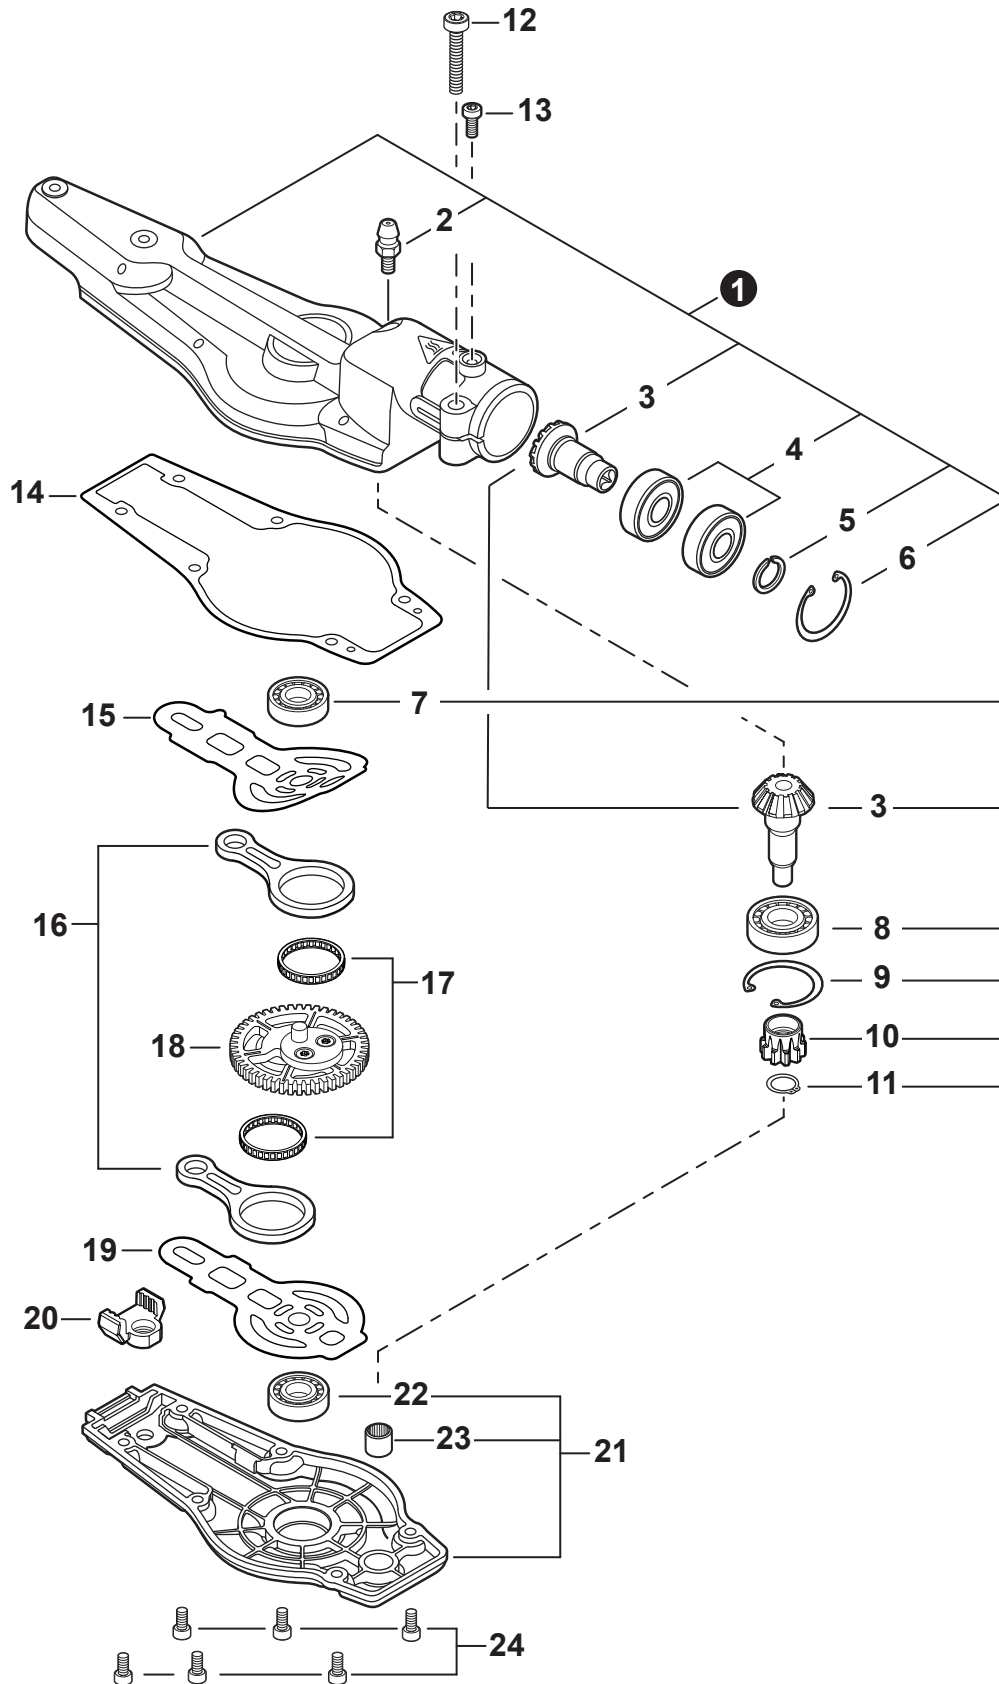

NO.	PART NUMBER	QTY.	DESCRIPTION	NOM DE LA PIÈCE
1	P100002210	1	GEAR CASE ASSY	BOÎTIER D'ENGRENAGE COMPLET
2	V187000080	1	+FITTING, GREASE	+EMBOUIT DE GRAISSAGE
3	P021054160	1	+GEAR SET, BEVEL	+SET DE ENGRENAGE CONIQUE
4	90085706901	2	+BEARING, BALL 6901	+ROULEMENT À BILLES 6901
5	90070600012	1	+RING, SNAP 12	+ANNEAU ÉLASTIQUE 12
6	90070200024	1	+RING, SNAP 24	+ANNEAU ÉLASTIQUE 24
7	90080000608	1	+BEARING, BALL 608	+ROULEMENT À BILLES 608
8	90080036001	1	+BEARING, BALL 6001	+ROULEMENT À BILLES 6001
9	90070200028	1	+RING, SNAP 28	+ANNEAU ÉLASTIQUE 28
10	V650000730	1	+GEAR, SPUR	+ENGRENAGE CYLINDRIQUE
11	90070100008	1	+RING, RETAINING 8	+ANNEAU DE RETENUE 8
12	V805000170	1	BOLT, TORX 5x25	BOULON TORX 5x25
13	V805000130	1	BOLT, TORX 5x10	BOULON TORX 5x10
14	V110000200	1	GASKET, GEAR CASE	JOINT DE BOÎTIER D'ENGRENAGE
15	V150004320	1	PLATE, WEAR	PLAQUE
16	C532000530	2	ROD, CONNECTING	BIELLE
17	V572000000	2	BEARING, NEEDLE 30	ROULEMENT À AIGUILLES 30
18	V060000130	1	GEAR, SPUR	ENGRENAGE CYLINDRIQUE
19	V150004310	1	PLATE, WEAR	PLAQUE
20	V541000620	1	SEAL	JOINT
21	P100003631	1	COVER ASSY, GEAR CASE	COUVERCLE BOÎTIER D'ENGRENAGE COMPLET
22	90080000608	1	+BEARING, BALL 608	+ROULEMENT À BILLES 608
23	V551000000	1	+BEARING, NEEDLE	+ROULEMENT À AIGUILLES
24	V804000050	6	BOLT, TORX 4x12	BOULON TORX 4x12