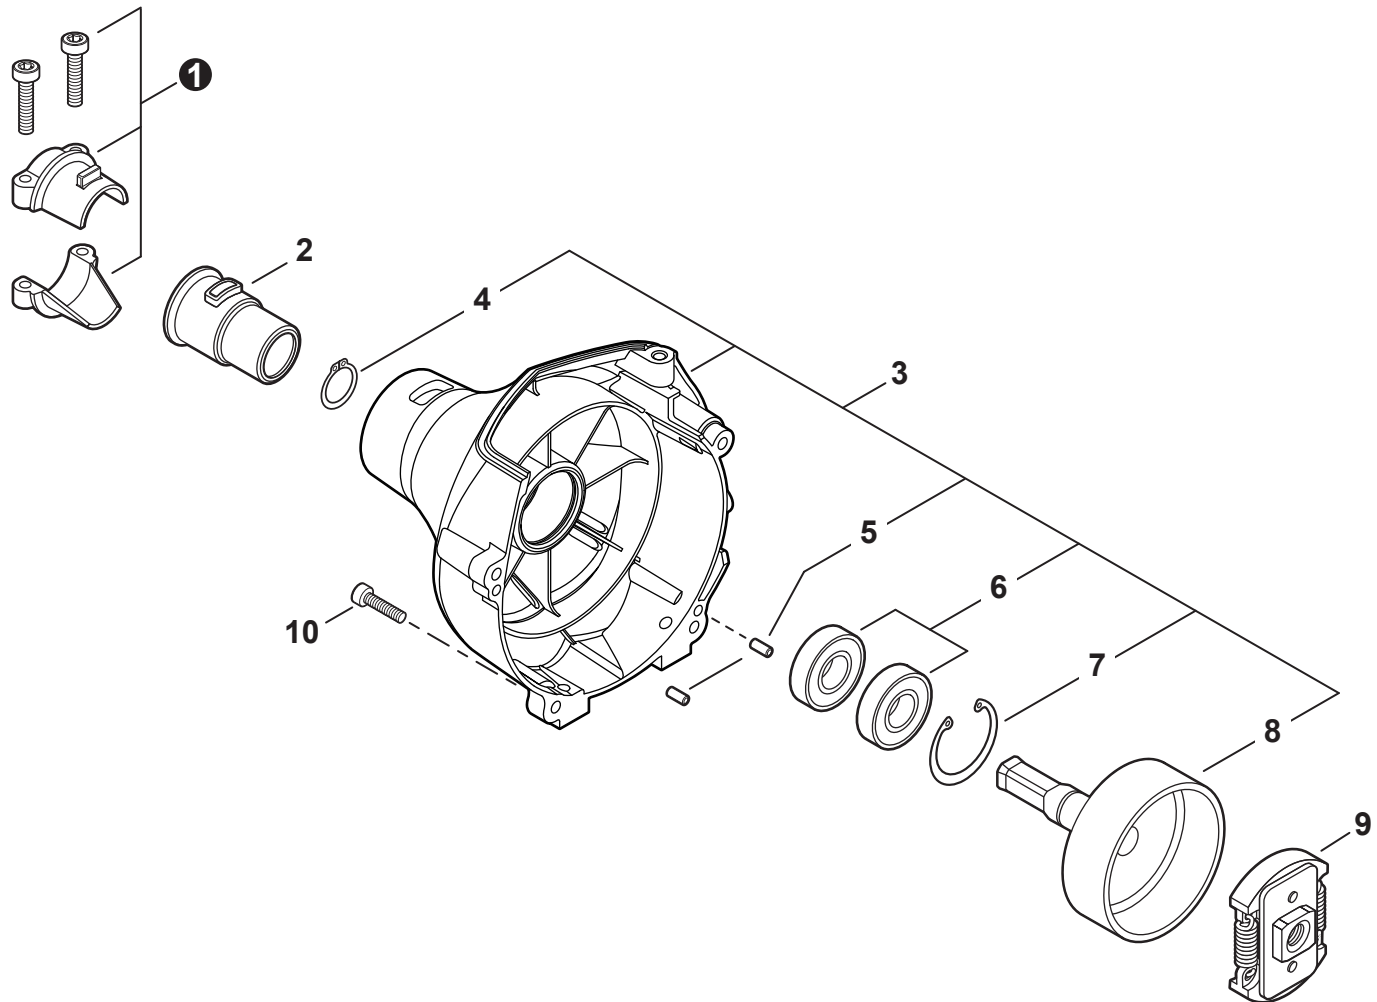

NO.	PART NUMBER	QTY.	DESCRIPTION	NOM DE LA PIÈCE
1	P021043640	1	HOLDER KIT	KIT DE ATTACHE
2	61091055230	1	CUSHION 25	COUSSIN 25
3	P021015561	1	COVER ASSY, FAN	ASSEMBLAGE COUVRE-VENTILATEUR
4	90070100012	1	+RING, SNAP 12	+ANNEAU ÉLASTIQUE 12
5	V622000020	2	+PIN, LOCATING 4	+GOUPILLE DE POSITIONNEMENT 4
6	90080706001	2	+BEARING, BALL 6001	+ROULEMENT À BILLES 6001
7	90070200028	1	+RING, SNAP 28	+ANNEAU ÉLASTIQUE 28
8	17500548931	1	+DRUM, CLUTCH	+TAMBOUR D'EMBRAYAGE
9	A056000780	1	CLUTCH ASSY	BLOC D'EMBRAYAGE
10	V804000060	4	BOLT, TORX 4x16	BOULON TORX 4x16