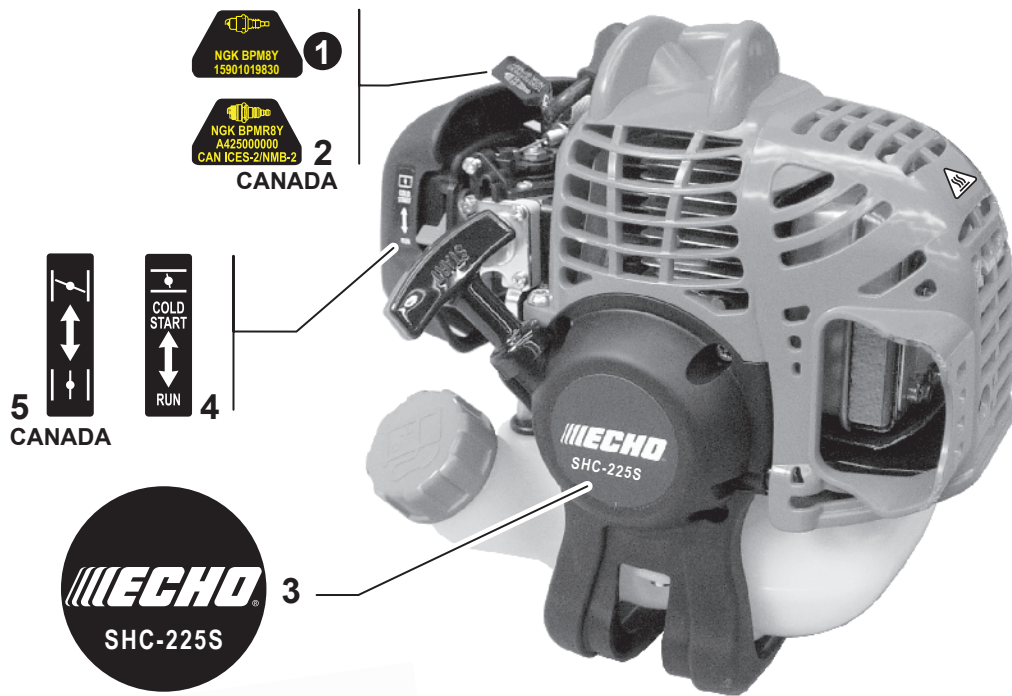

NO.	PART NUMBER	QTY.	DESCRIPTION	NOM DE LA PIÈCE
1	X532005130	1	LABEL - SPARK PLUG - BPM8Y	ÉTIQUETTE BOUGIE D'ALLUMAGE BPM8Y
2	X532004970	1	LABEL - SPARK PLUG - BPMP8Y	ÉTIQUETTE BOUGIE D'ALLUMAGE BPMP8Y
3	X547003310	1	LABEL - STARTER - SHC-225S	ÉTIQUETTE DE LANCEUR À RAPPEL - SHC-225S
4	89012152730	1	LABEL - CHOKE	ÉTIQUETTE - ÉTRANGLEUR
5	89033252730	1	LABEL - CHOKE	ÉTIQUETTE - ÉTRANGLEUR