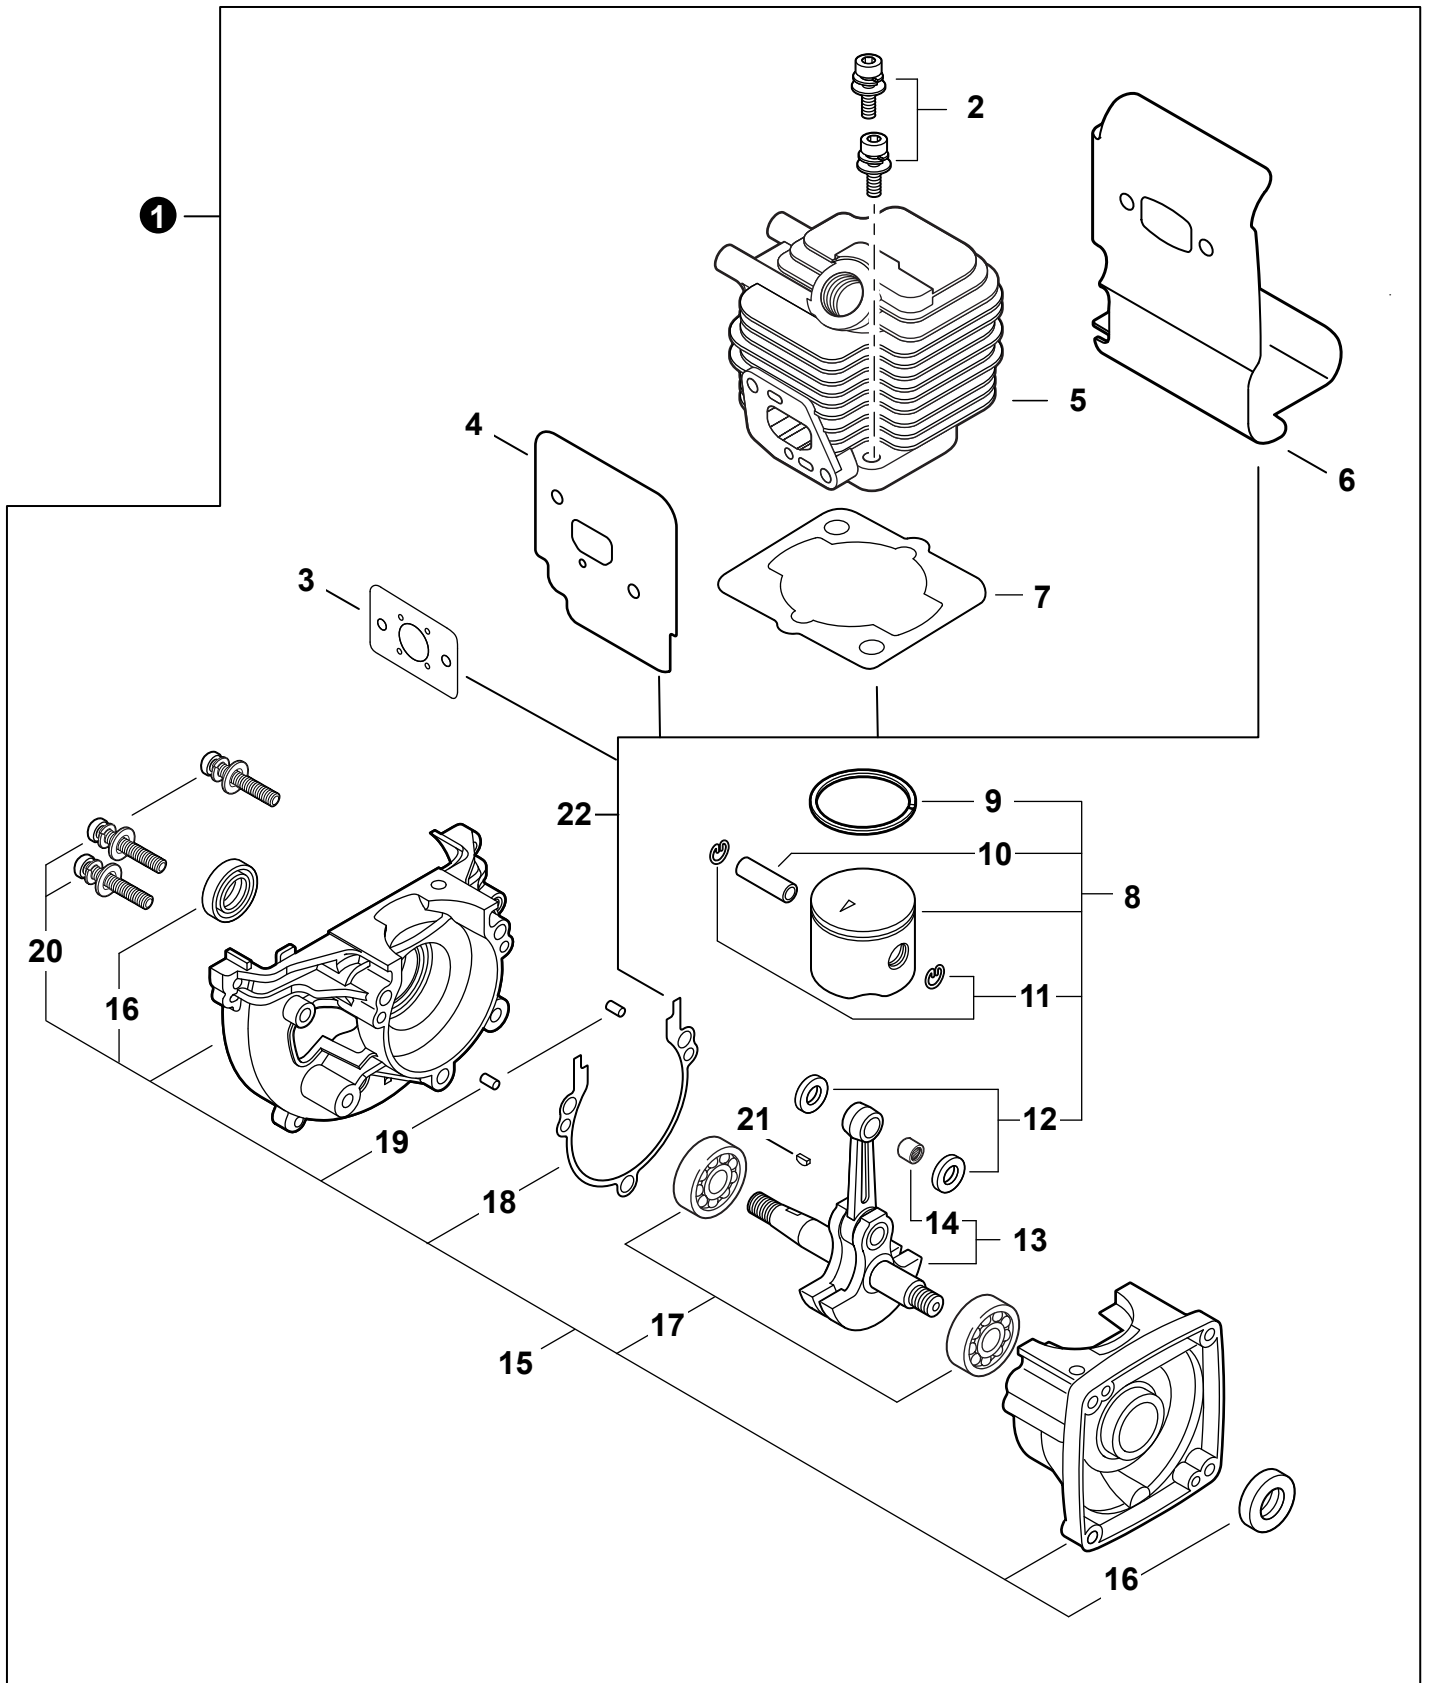

NO.	PART NUMBER	QTY.	DESCRIPTION	NOM DE LA PIÈCE
1	A160003231	1	COVER, ENGINE	COUVERCLE DE MOTEUR
2	V805000150	1	BOLT, TORX 5x16	BOULON TORX 5x16
3	V805000000	1	BOLT, TORX 5x16	BOULON TORX 5x16

NO.	PART NUMBER	QTY.	DESCRIPTION	NOM DE LA PIÈCE
1	SB1119	1	SHORT BLOCK	MOTEUR COMPLET
2	90016205022	2	+BOLT 5x22	+BOULON 5x22
3	V103002190	1	+GASKET, INTAKE	+JOINT D'ADMISSION
4	V103001360	1	+HEAT SHIELD, INTAKE	+BOUCLIER THERMIQUE ADMISSION
5	A130002100	1	+CYLINDER	+CYLINDRE
6	V104000850	1	+HEAT SHIELD, EXHAUST	+BOUCLIER THERMIQUE ÉCHAPPEMENT
7	10101044332	1	+GASKET, CYLINDER	+JOINT CYLINDRE
8	P021051050	1	+PISTON KIT	+KIT DE PISTON
9	A101000090	1	++RING, PISTON	++SEGMENT DE PISTON
10	10001311520	1	++PIN, PISTON 8	++AXE DE PISTON 8
11	10001504630	2	++RING, SNAP	++ANNEAU ÉLASTIQUE
12	10001411520	2	++WASHER, THRUST	++RONDELLE DE BUTÉE
13	A011001410	1	+CRANKSHAFT ASSY	+VILEBREQUIN COMPLET
14	V553000060	1	++BEARING, NEEDLE 8	++ROULEMENT À AIGUILLES 8
15	10020452133	1	+CRANKCASE KIT	+KIT DE CARTER DE MOTEUR
16	10021242031	2	++SEAL, OIL 12	++JOINT D'HUILE 12
17	9403536201	2	++BEARING, BALL 6201	++ROULEMENT À BILLES 6201
18	10024242030	1	++GASKET, CRANKCASE	++JOINT CARTER DE MOTEUR
19	90033040080	2	++PIN, LOCATING 4x8	++GOUPILLE DE POSITIONNEMENT 4x8
20	90016205028	3	++BOLT 5x28	++BOULON 5x28
21	10014212330	1	+KEY, WOODRUFF	+CLAVETTE-DISQUE
22	P021051670	1	GASKET KIT: ENGINE, INTAKE, EXHAUST	KIT DE JOINTS - MOTEUR, ADMISSION, ÉCHAPPEMENT