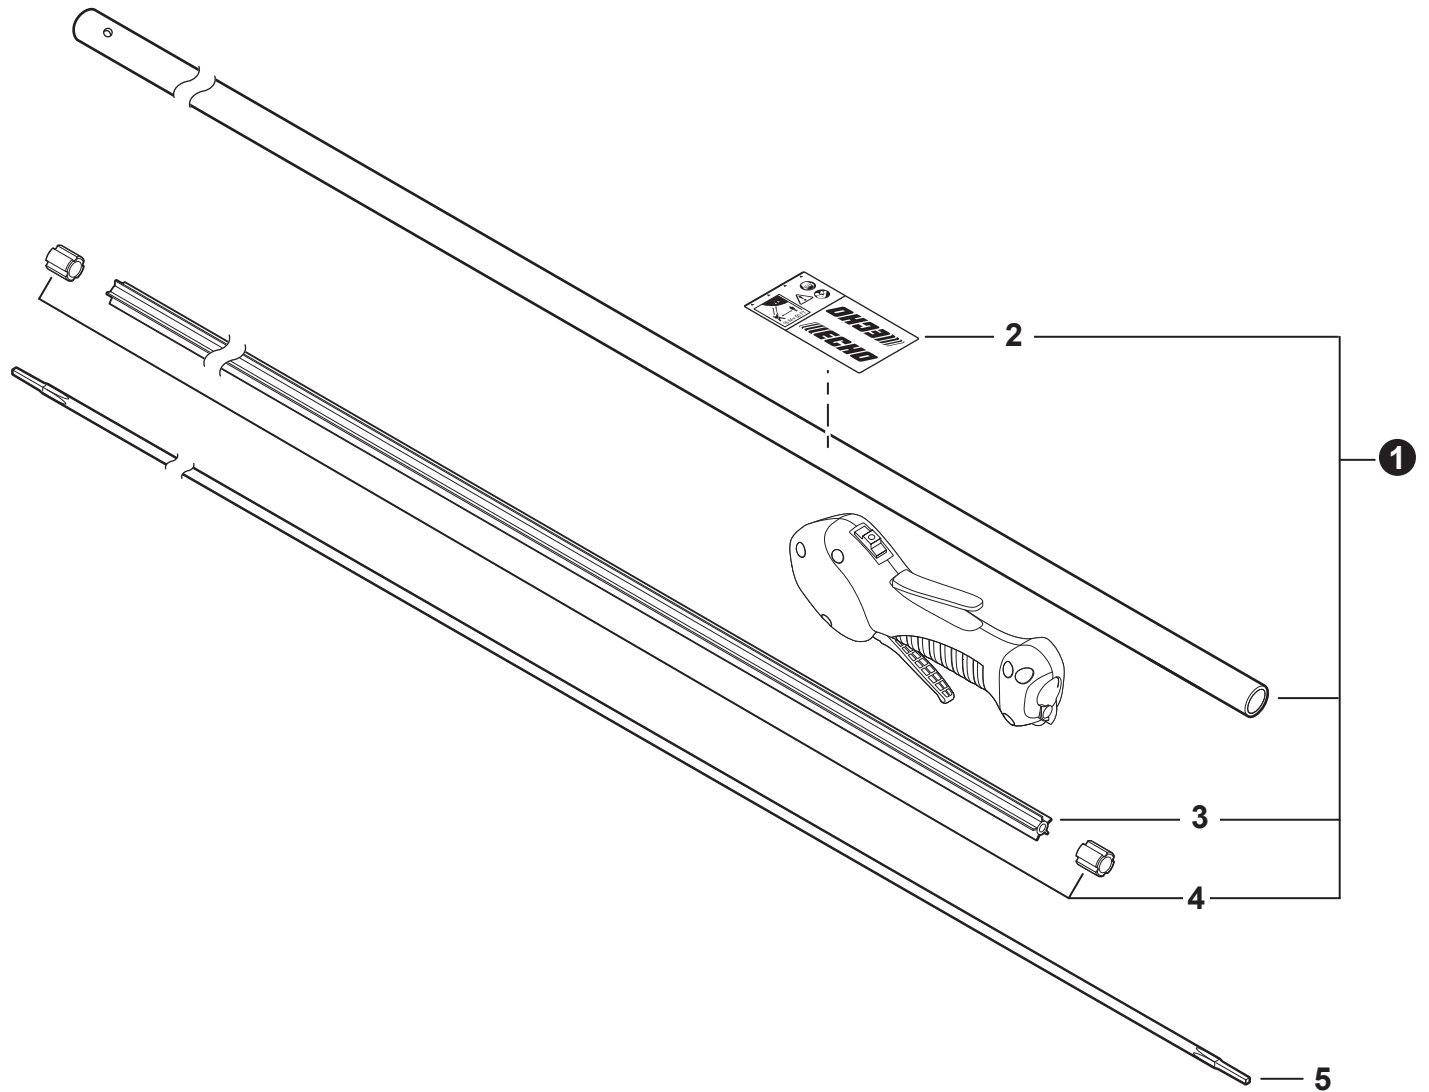

NO.	PART NUMBER	QTY.	DESCRIPTION	NOM DE LA PIÈCE
1	C050003070	1	MAIN PIPE ASSY	TUBE DE TRANSMISSION COMPLET
2	X505011540	1	+LABEL - CAUTION	+ÉTIQUETTE D'AVERTISSEMENT
3	C507000130	1	+LINER - FLEXIBLE	+COUSSINET FLEXIBLE
4	61024644730	2	+STOPPER	+ARRÊT
5	C506000500	1	DRIVESHAFT - FLEXIBLE	ARBRE DE TRANSMISSION - FLEXIBLE