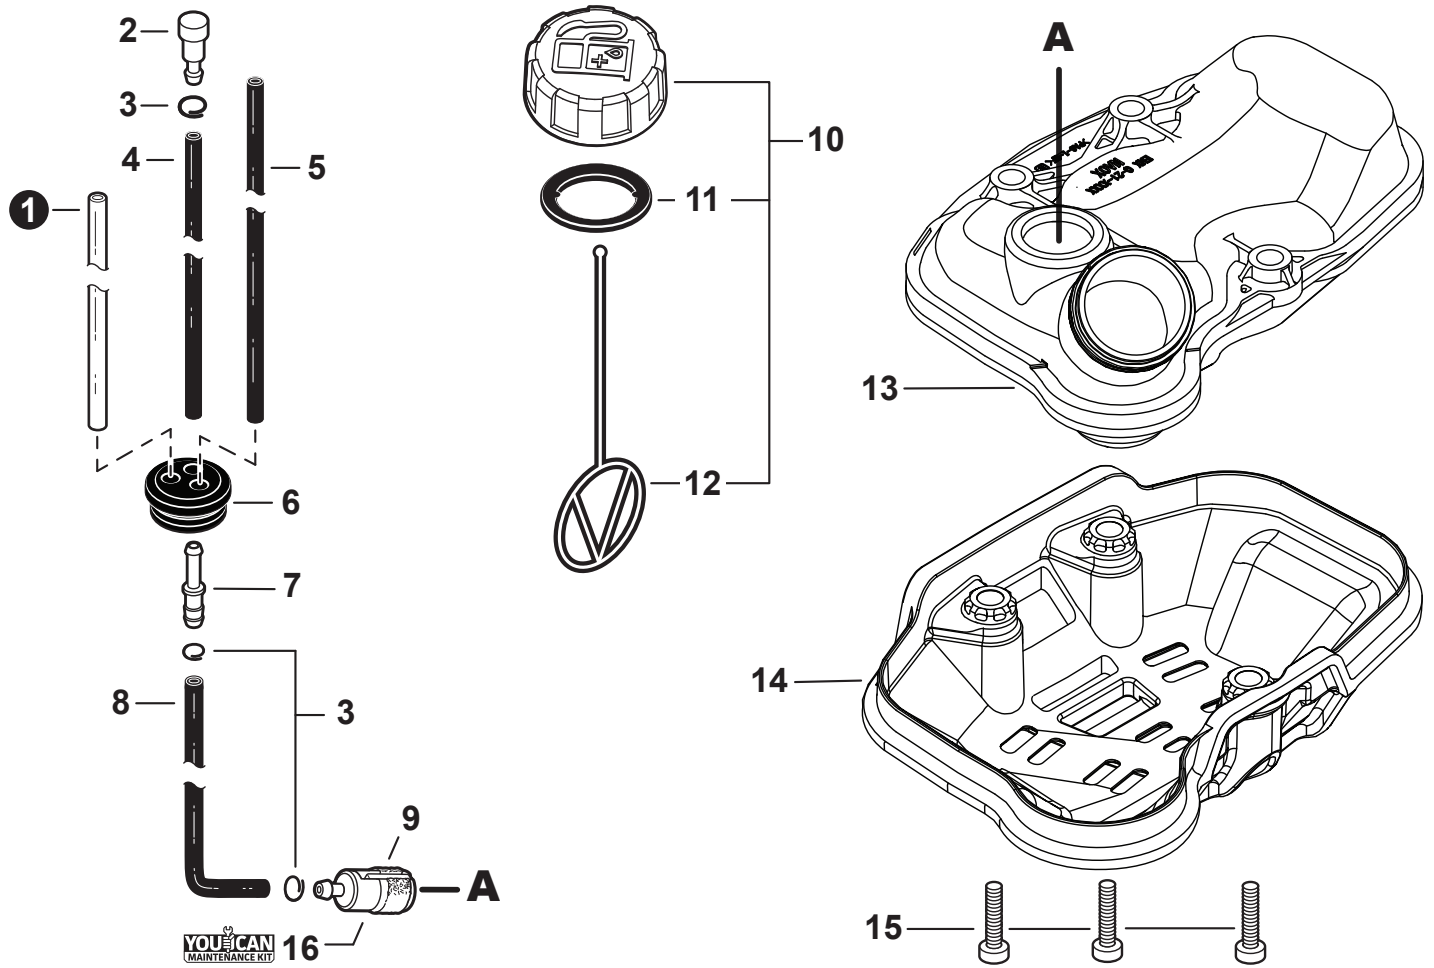

NO.	PART NUMBER	QTY.	DESCRIPTION	NOM DE LA PIÈCE
1	V299000250	1	THUMBSCREW	VIS À SERRAGE À MAIN
2	A232001850	1	COVER, AIR FILTER	COUVERCLE DU FILTRE D'AIR
3	A226001410	1	FILTER, AIR - DOUBLE LAYER	FILTRE D'AIR - COUCHE DOUBLE
4	V805000090	2	BOLT, TORX 5x55	BOULON TORX 5x55
5	12901152730	1	PLATE, PREVENT	PLAQUE, PRÉVENTION
6	P021012870	1	CASE ASSY, AIR FILTER	BOÎTIER DE FILTRE D'AIR COMPLET
7	V103002190	1	GASKET, INTAKE	JOINT D'ADMISSION
8	V805000160	2	BOLT, TORX 5x20	BOULON TORX 5x20
9	A200001120	1	INSULATOR, INTAKE	ISOLATEUR D'ADMISSION
10	V103001360	1	HEAT SHIELD, INTAKE	BOUCLIER THERMIQUE ADMISSION
11	90152Y	1	TUNE-UP KIT - YOUCAN™	TROUSSE DE MISE AU POINT - YOUCAN™
12	P021051670	1	GASKET KIT: ENGINE, INTAKE, EXHAUST	KIT DE JOINTS - MOTEUR, ADMISSION, ÉCHAPPEMENT

NO.	PART NUMBER	QTY.	DESCRIPTION	NOM DE LA PIÈCE
1	A052000180	1	PAWL ASSY, STARTER	CLIQUET DE LANCEUR À RAPPEL COMPLET
2	P022002100	2	+E-RING 4	+BAGUE EN E 4
3	17723412220	2	+SPRING, RETURN	+RESSORT DE RAPPEL
4	P022006850	2	+PAWL, STARTER	+CLIQUET
5	A051001322	1	STARTER ASSY, RECOIL	ASSEMBLAGE DU LANCEUR À RAPPEL
6	V253000310	1	+SCREW 5	+VIS 5
7	P050009920	1	+REEL/CAM PLATE SET	+ENSEMBLE DE BOBINE/DISQUE À CAMES
8	A525000020	1	++PLATE, CAM	++PLAQUE DE CAME
9	P022008270	1	++SPRING, TORSION	++RESSORT DE TORSION
10	A506000500	1	++REEL, ROPE	++BOBINE DE CORDE
11	P022008260	1	+ROPE, STARTER 3x700	+CORDE DU DÉMARREUR 3x700
12	17722827030	1	+GRIP, STARTER	+POIGNÉE DU DÉMARREUR
13	P022037670	1	+RETAINER, ROPE	+RETENUE DE CORDE
14	P022019680	1	+SPRING, RECOIL	+RESSORT DE RAPPEL
15	V804000060	4	BOLT, TORX 4x16	BOULON TORX 4x16