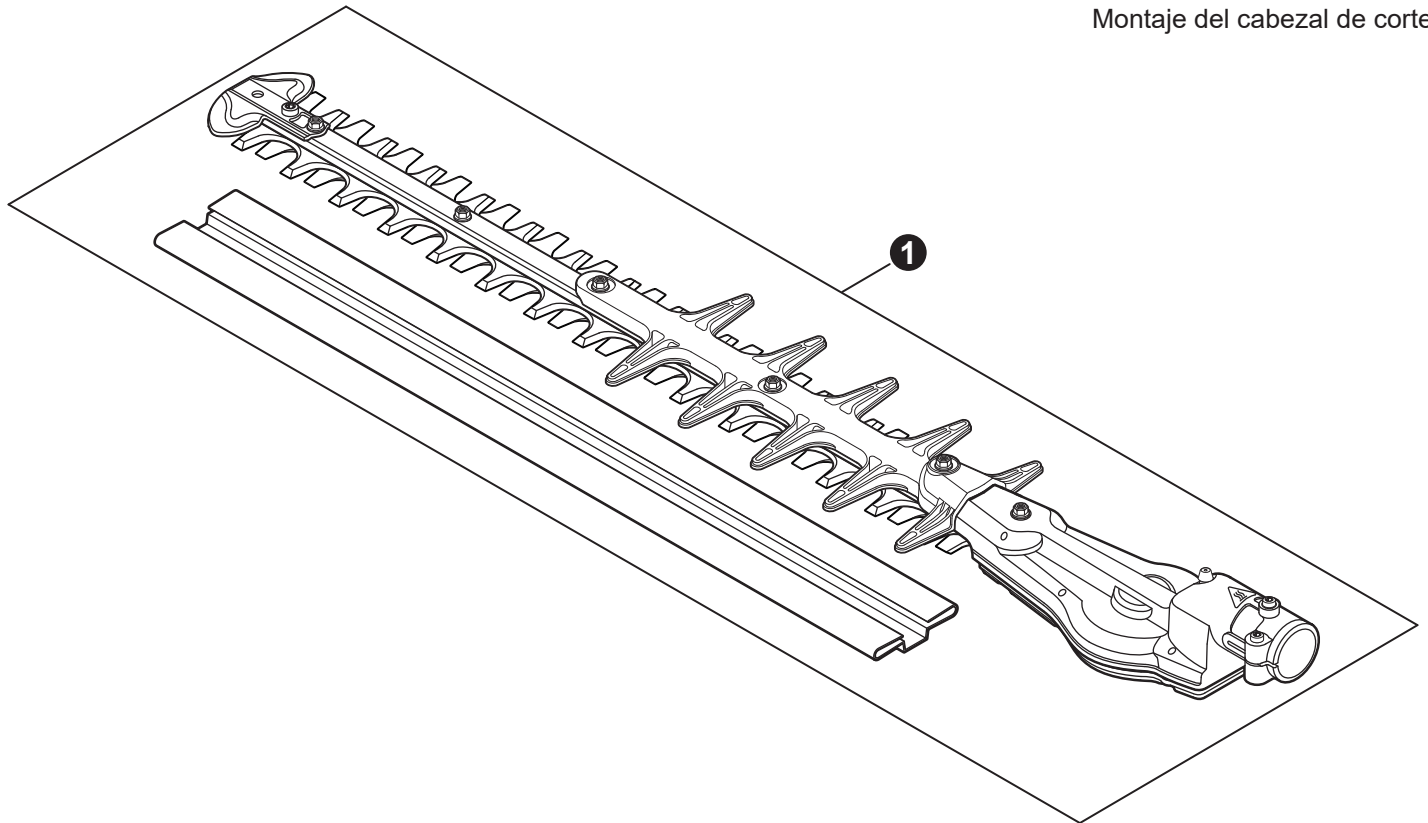

NO.	PART NUMBER	QTY.	DESCRIPTION	NOM DE LA PIÈCE
1	X431000240	1	GUARD, CUTTER BLADE	PROTECTEUR DE LAME
2	X041000620	1	CUTTER ASSY, 20"	LAME COMPLET 50 CM
3	X425001030	1	+SUPPORT, CUTTER 20"	+SUPPORT DE LAME 50 CM
4	X425001040	1	+PLATE, CUTTER 20"	+PLAQUE DE LAME 50 CM
5	X411001360	2	+CUTTER, 20"	+LAME 50 CM
6	V353000250	6	+GUIDE, BLADE 5	+GUIDE DE LAME 5
7	X425001050	1	+PLATE, CUTTER 20"	+PLAQUE DE LAME 50 CM
8	V805000180	1	+BOLT, TORX 5x30	+BOULON TORX 5x30
9	V805000370	1	+BOLT, TORX 5x35	+BOULON TORX 5x35
10	V805000170	3	+BOLT, TORX 5x25	+BOULON TORX 5x25
11	V805000160	1	+BOLT, TORX 5x20	+BOULON TORX 5x20
12	X495000800	1	SCABBARD	FOURREAU
13	E278000311	1	GUARD, TIP	GARDE ANTI REBOND
14	9210805000	6	NUT, FLANGE M5	ÉCROU À BRIDE M5
15	V805000120	1	BOLT, TORX 5x8	BOULON TORX 5x8

Trimmer Head Kit
Montaje del cabezal de corte

NO.	PART NUMBER	QTY.	DESCRIPTION	NOM DE LA PIÈCE
1	9001037	1	CUTTING HEAD KIT	TÊTE DE COUPE COMPLET