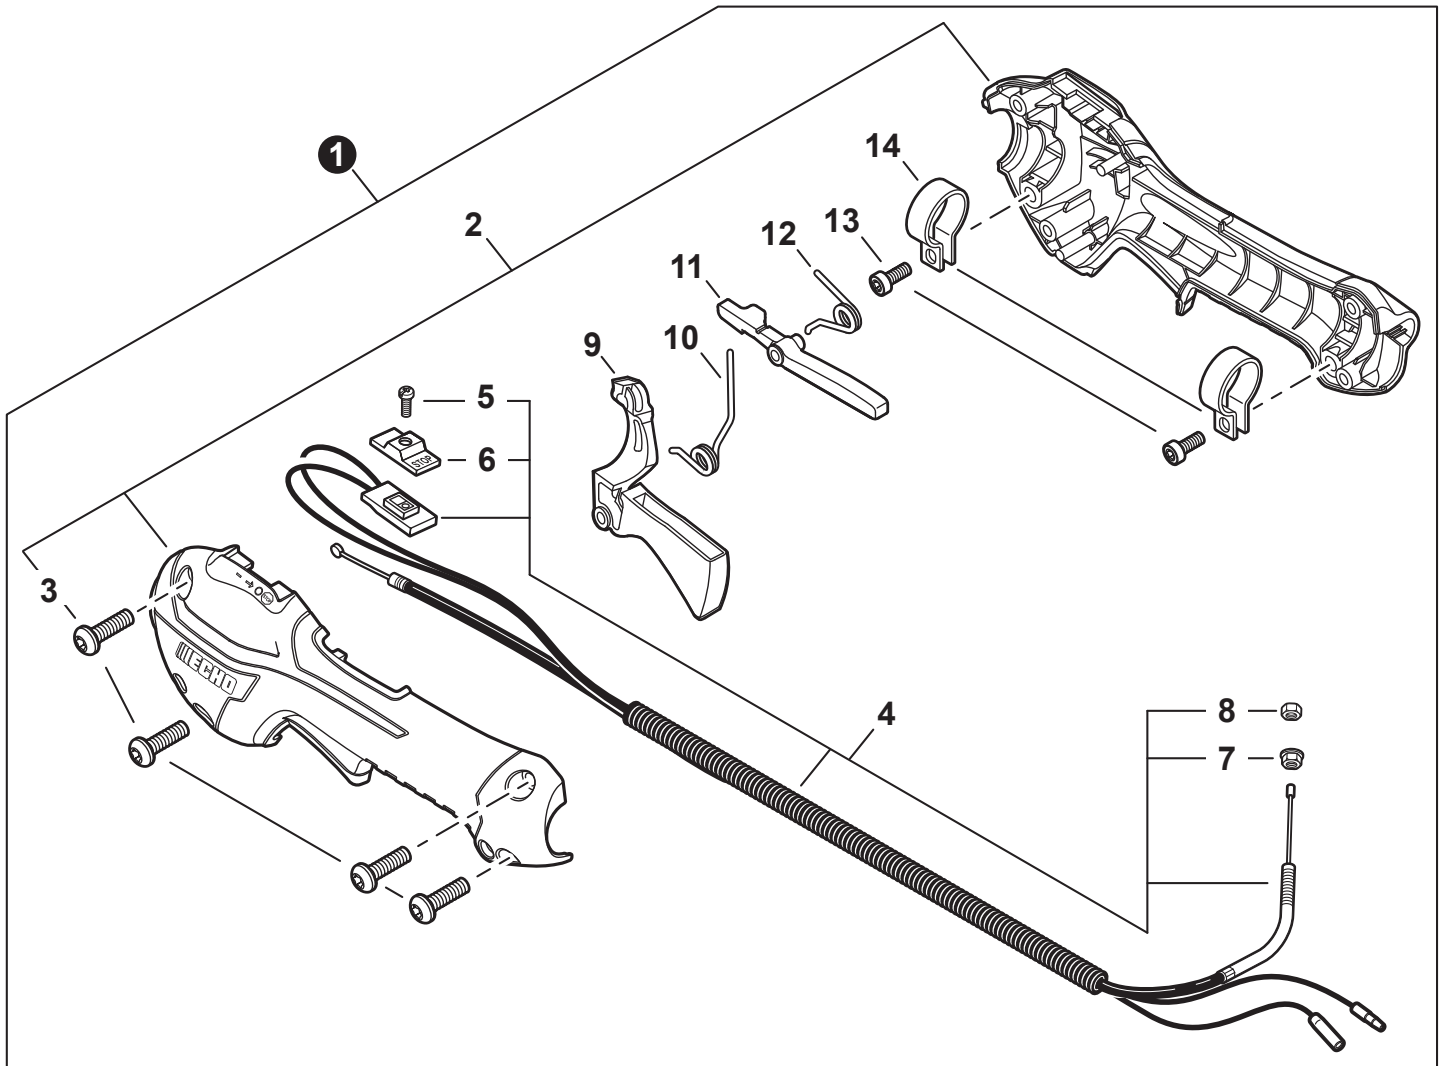

NO.	PART NUMBER	QTY.	DESCRIPTION	NOM DE LA PIÈCE
1	P021044483	1	CONTROL HANDLE ASSY	ASSEMBLAGE DE POIGNÉE DE COMMANDE
2	P021044371	1	+CONTROL HANDLE KIT	+KIT DE POIGNÉE DE COMMANDE
3	V805000000	4	++BOLT, TORX 5x16	++BOULON TORX 5x16
4	P021044750	1	+CABLE ASSY, CONTROL	+CABLE DE COMMANDE COMPLET
5	9154503010	1	++SCREW 3x10	++VIS 3x10
6	A444000020	1	++KNOB, SWITCH - ORANGE	++BOUTON DU INTERRUPTEUR - ORANGE
7	90051800006	1	++NUT, FLANGE M6	++ÉCROU À BRIDE M6
8	90050200006	1	++NUT M6	++ÉCROU M6
9	C453000482	1	+TRIGGER, THROTTLE	+GÂCHETTE D'ACCÉLÉRATEUR
10	V452001520	1	+SPRING, TORSION	+RESSORT DE TORSION
11	C460000441	1	+LEVER, THROTTLE LOCKOUT	+LEVIER GÂCHETTE DE SÉCURITÉ
12	V452001510	1	+SPRING, TORSION	+RESSORT DE TORSION
13	V805000150	2	+BOLT, TORX 5x16	+BOULON TORX 5x16
14	V495003020	2	+CLAMP	+COLLIER