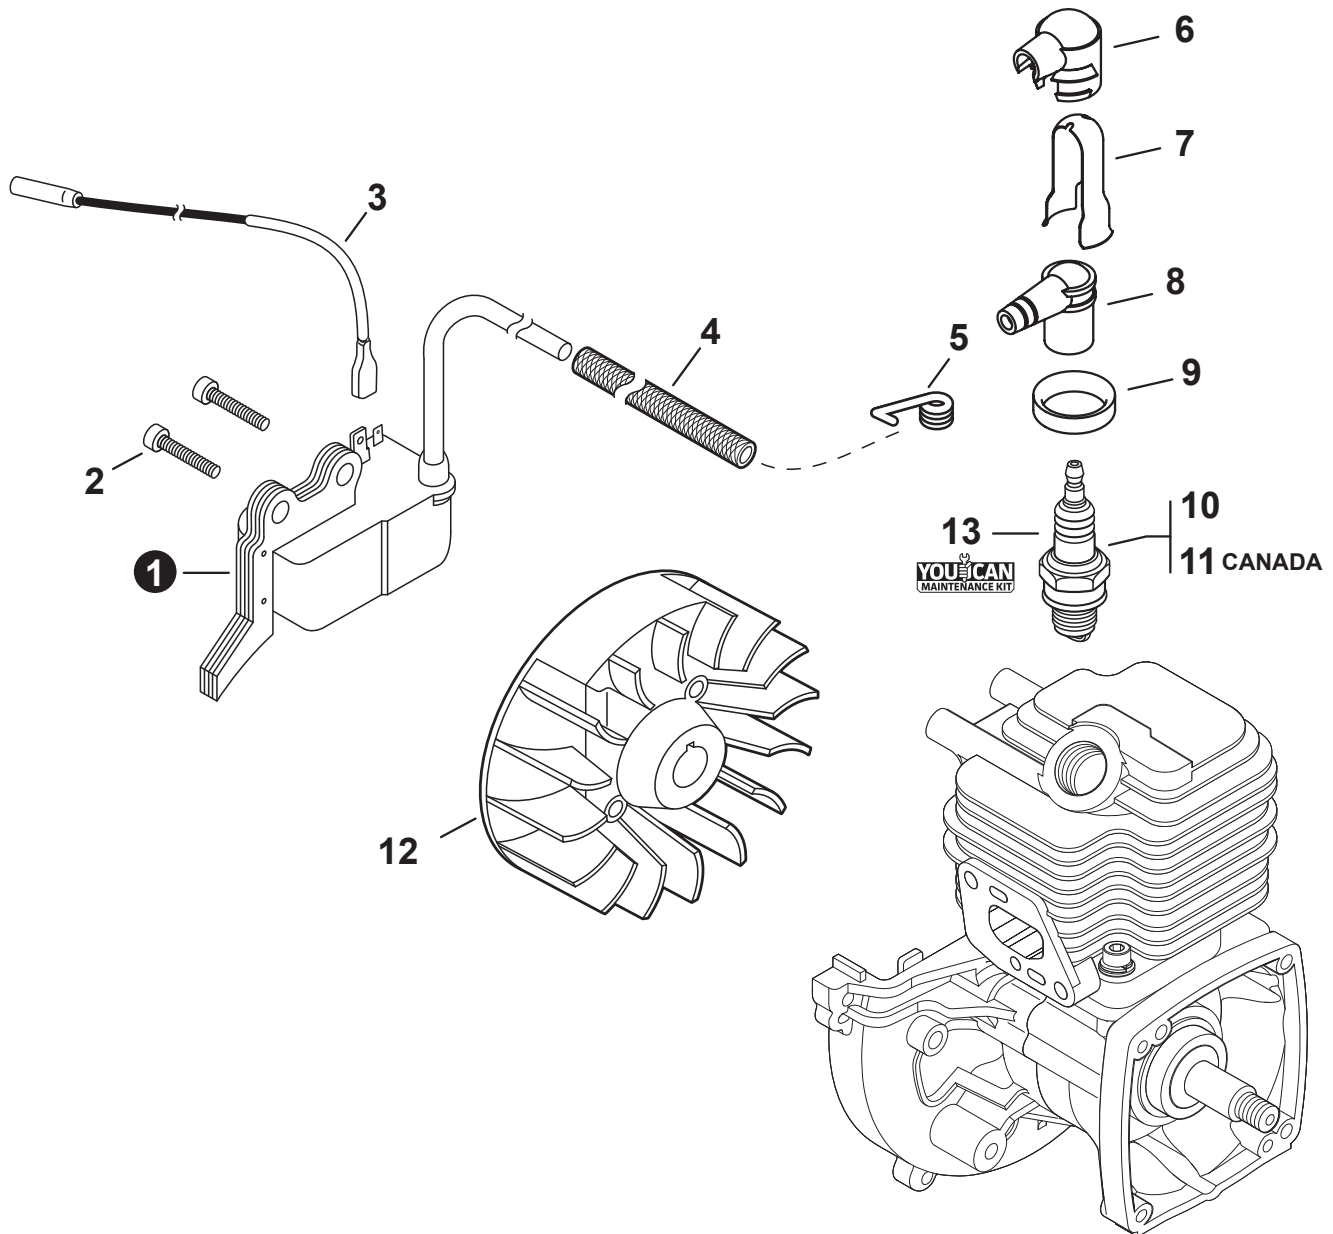

NO.	PART NUMBER	QTY.	DESCRIPTION	NOM DE LA PIÈCE
1	A411002230	1	IGNITION COIL	BOBINE D'ALLUMAGE
2	V804000070	2	BOLT, TORX 4x20	BOULON TORX 4x20
3	V485001120	1	LEAD - IGNITION L= 210	FIL D'ALLUMAGE L= 210
4	V4750010320	1	TUBE, INSULATOR	TUYAU ISOLANTE
5	15901103432	1	TERMINAL, SPARK PLUG	BORNE DE BOUGIE D'ALLUMAGE
6	A429000110	1	COVER, CAP	COUVERCLE
7	V151000050	1	SHIELD, SPARK PLUG	DÉFLECTEUR DE BOUGIE D'ALLUMAGE
8	A427000090	1	CAP, SPARK PLUG	PROTECTEUR DE BOUGIE D'ALLUMAGE
9	V495001440	1	SEAL, SPARK PLUG	PROTECTEUR DE BOUGIE D'ALLUMAGE
10	15901019830	1	SPARK PLUG - BPM8Y	BOUGIE D'ALLUMAGE - BPM8Y
11	A425000000	1	SPARK PLUG - BPMR8Y	BOUGIE D'ALLUMAGE - BPMR8Y
12	A409001310	1	FLYWHEEL	VOLANT
13	90183Y	1	TUNE-UP KIT - YOUCAN™	TROUSSE DE MISE AU POINT - YOUCAN™