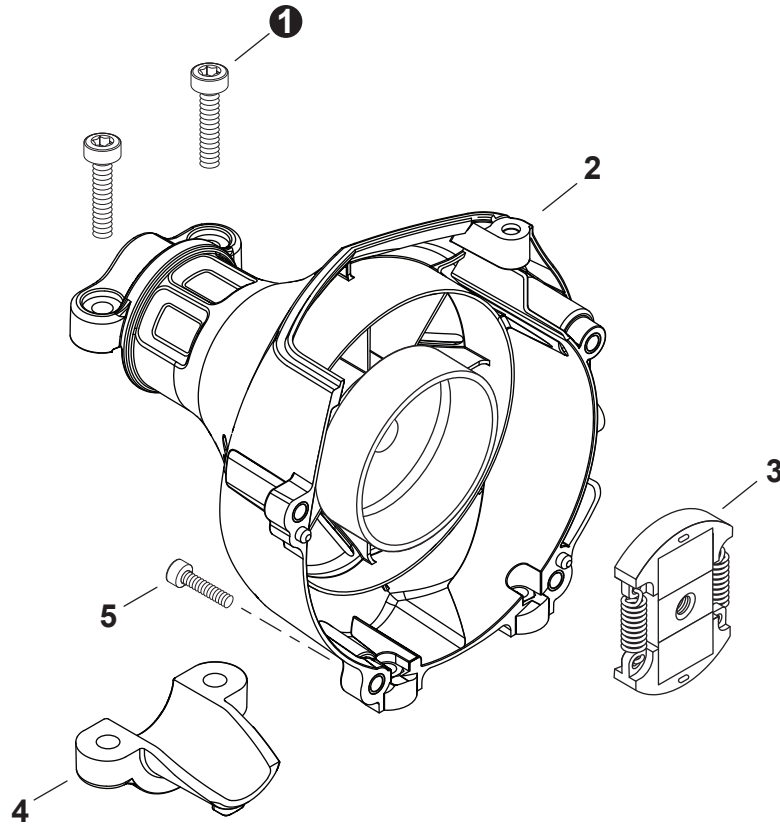

NO.	PART NUMBER	QTY.	DESCRIPTION	NOM DE LA PIÈCE
1	V805000160	2	BOLT, TORX 5x20	BOULON TORX 5x20
2	P021055760	1	COVER ASSY, FAN	ASSEMBLAGE COUVRE-VENTILATEUR
3	A056000780	1	CLUTCH ASSY	BLOC D'EMBAYAGE
4	A575000790	1	HOLDER, MAIN PIPE - LOWER	COLLIER - INFÉRIEUR, TUYAU PRINCIPAL
5	V804000060	4	BOLT, TORX 4x16	BOULON TORX 4x16