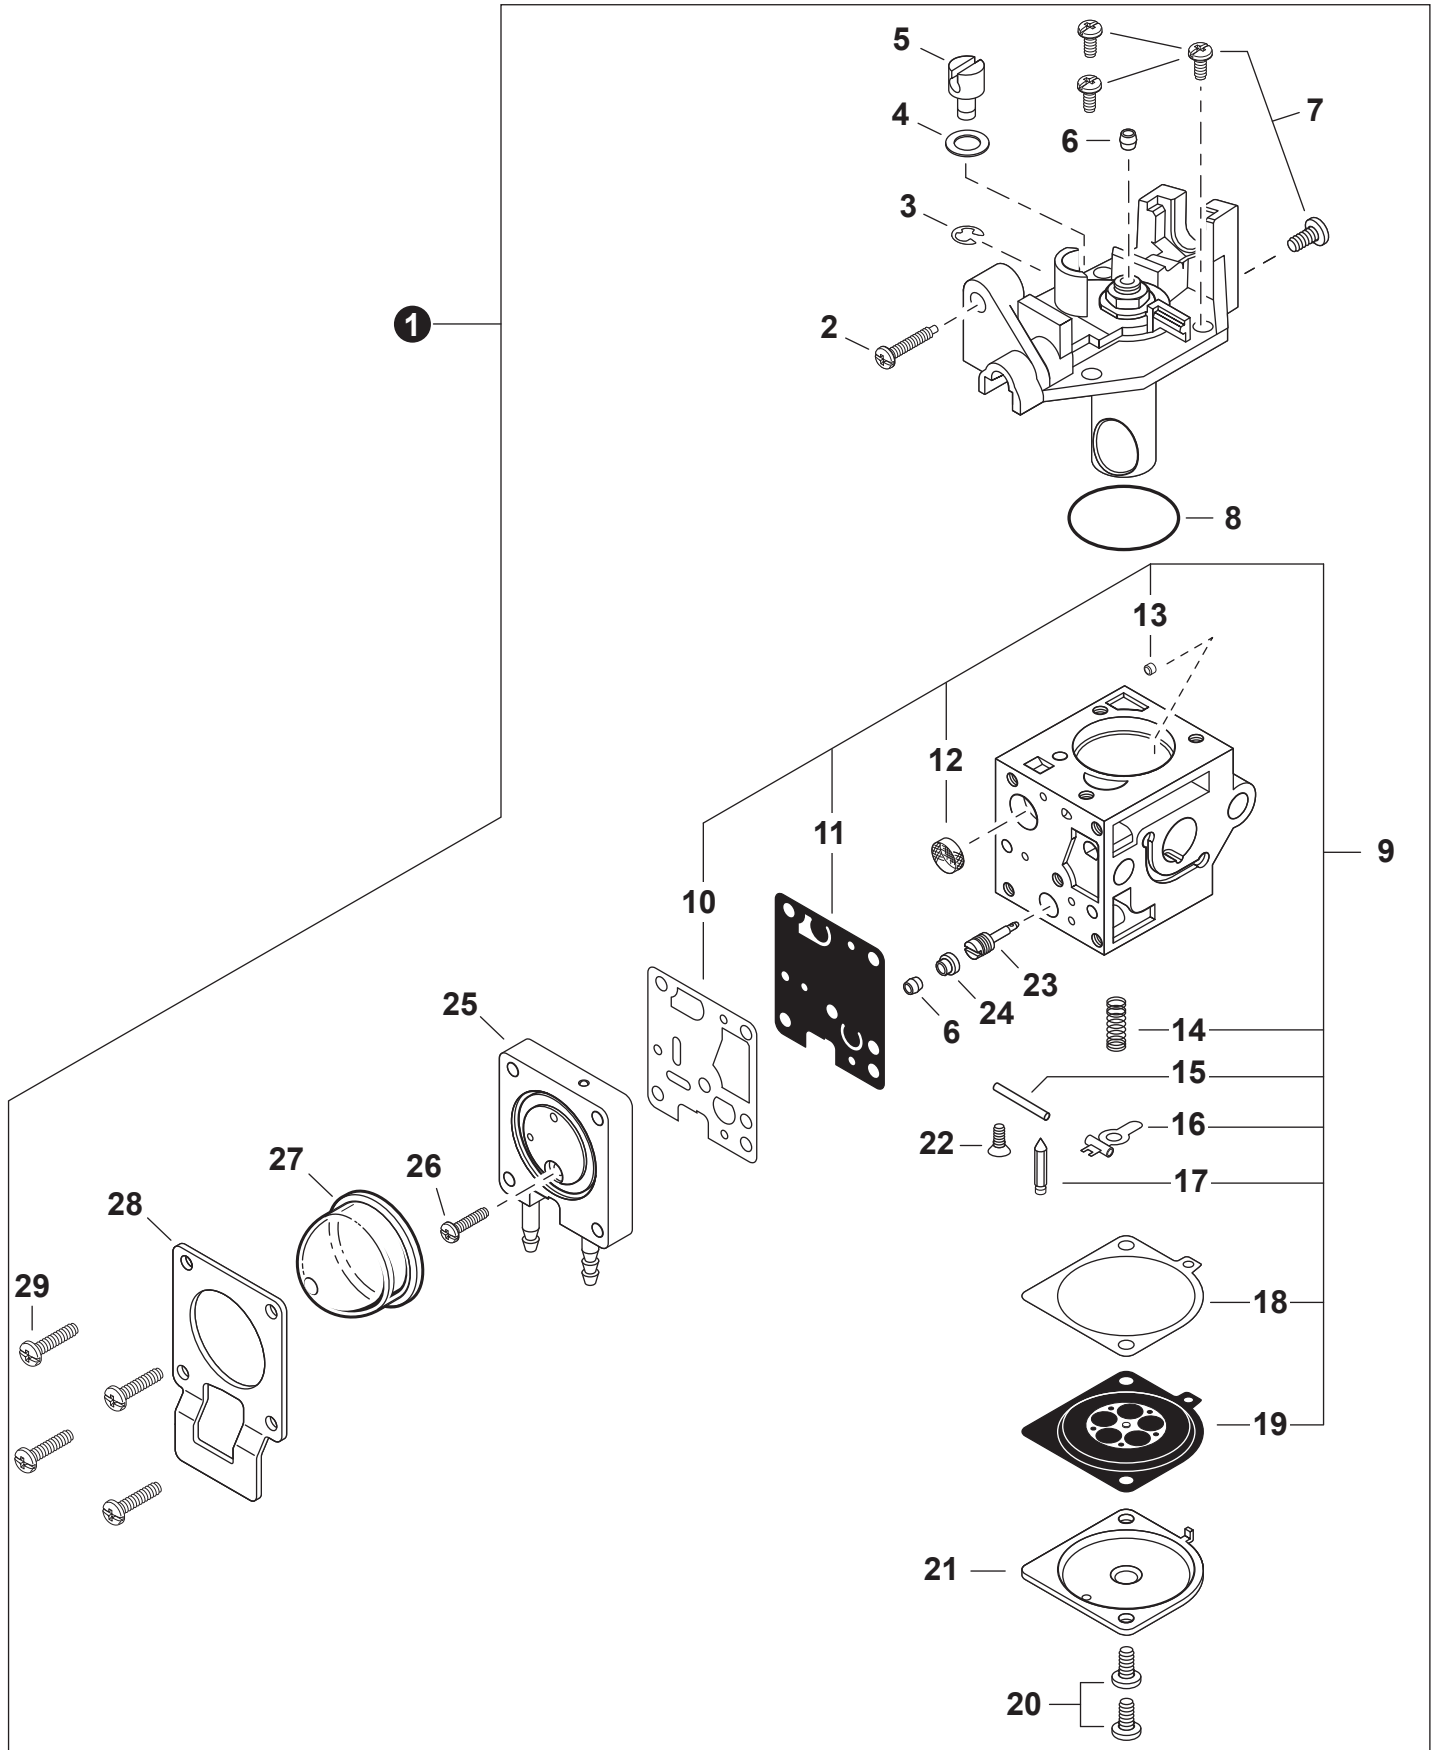

NO.	PART NUMBER	QTY.	DESCRIPTION	NOM DE LA PIÈCE
1	A160003951	1	ENGINE COVER	COUVERCLE DE MOTEUR
2	V805000000	2	BOLT, TORX 5x16	BOULON TORX 5x16

NO.	PART NUMBER	QTY.	DESCRIPTION	NOM DE LA PIÈCE
1	90016205022	2	BOLT 5x22	BOULON 5x22
2	V103002190	1	GASKET, INTAKE	JOINT D'ADMISSION
3	V103001360	1	HEAT SHIELD, INTAKE	BOUCLIER THERMIQUE ADMISSION
4	A130002470	1	CYLINDER	CYLINDRE
5	V104000850	1	HEAT SHIELD, EXHAUST	BOUCLIER THERMIQUE ÉCHAPPEMENT
6	10101044332	1	GASKET, CYLINDER	JOINT CYLINDRE
7	P100013550	1	PISTON KIT	KIT DE PISTON
8	A101000860	1	+RING, PISTON	+SEGMENT DE PISTON
9	10001311520	1	+PIN, PISTON 8	+AXE DE PISTON 8
10	10001504630	2	+RING, SNAP	+ANNEAU ÉLASTIQUE
11	10001411520	2	+WASHER, THRUST	+RONDELLE DE BUTÉE
12	A011001720	1	CRANKSHAFT ASSY	VILEBREQUIN COMPLET
13	P021055750	1	CRANKCASE KIT	KIT DE CARTER DE MOTEUR
14	10021242031	2	+SEAL, OIL 12	+JOINT D'HUILE 12
15	9403536201	2	+BEARING, BALL 6201	+ROULEMENT À BILLES 6201
16	10024242030	1	+GASKET, CRANKCASE	+JOINT CARTER DE MOTEUR
17	90033040080	2	+PIN, LOCATING 4x8	+GOUPILLE DE POSITIONNEMENT 4x8
18	90016205028	3	+BOLT 5x28	+BOULON 5x28
19	10014212330	1	KEY, WOODRUFF	CLAVETTE-DISQUE
20	P021051670	1	GASKET KIT: ENGINE, INTAKE, EXHAUST	KIT DE JOINTS - MOTEUR, ADMISSION, ÉCHAPPEMENT