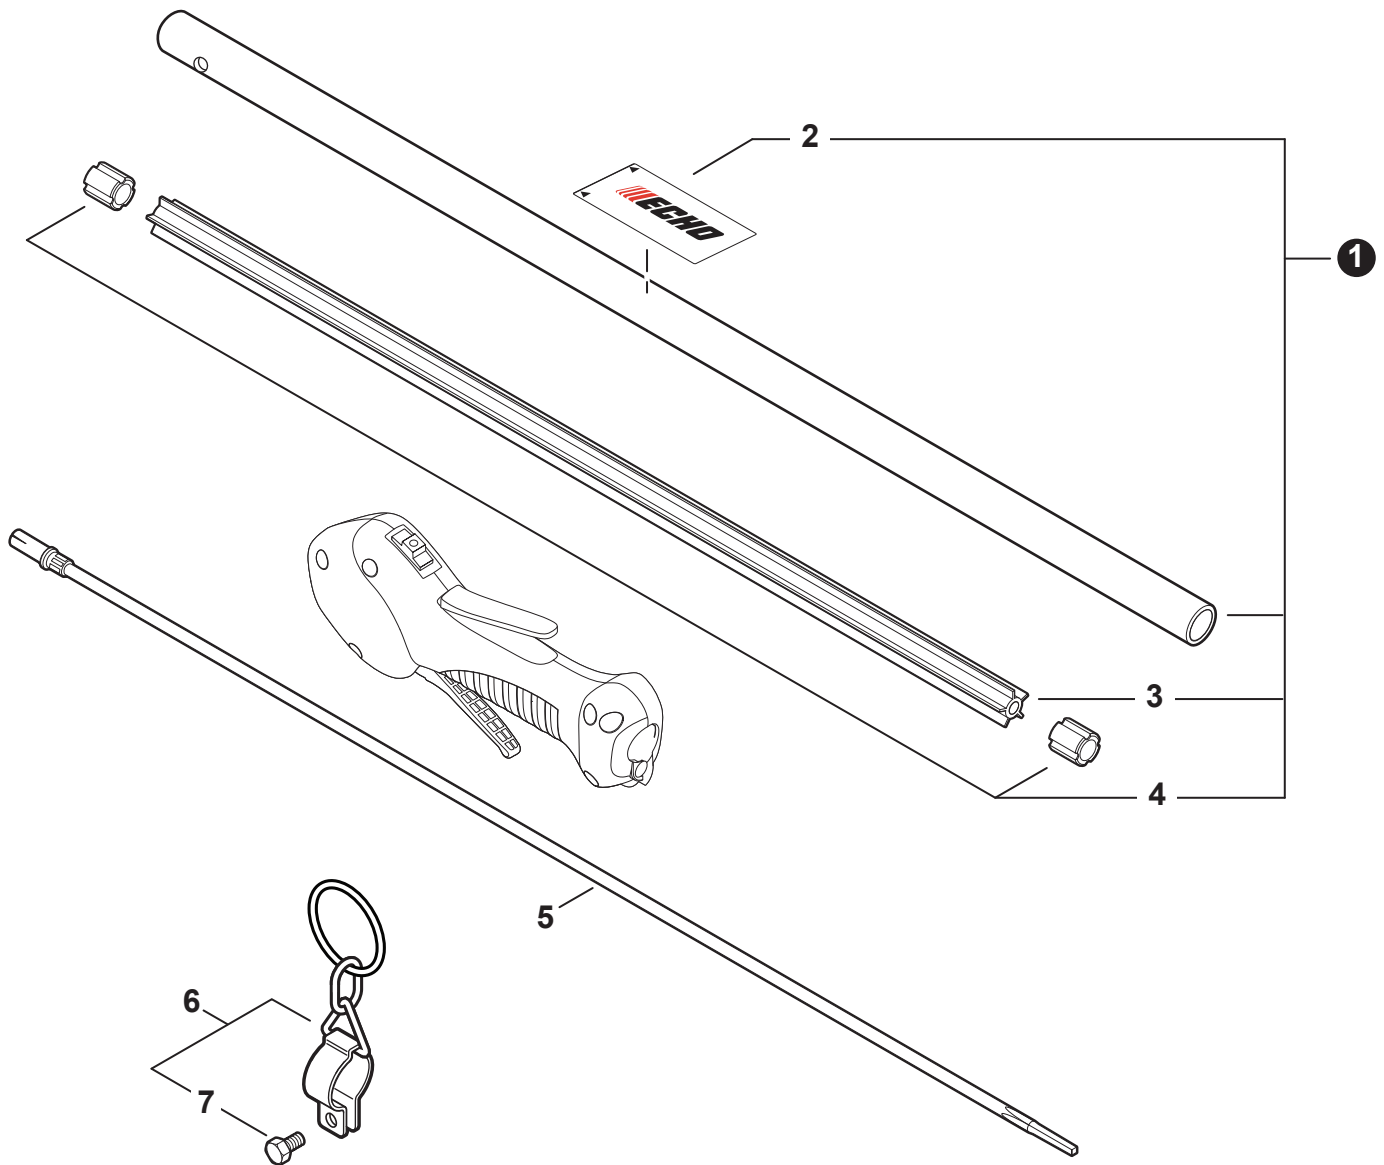

NO.	PART NUMBER	QTY.	DESCRIPTION	NOM DE LA PIÈCE
1	C050003630	1	MAIN PIPE ASSY	TUBE DE TRANSMISSION COMPLET
2	X505012260	1	+LABEL - HANDLE LOCATION	+ÉTIQUETTE - LOCALISATION DE POIGNÉE
3	C507000480	1	+LINER - FLEXIBLE	+COUSSINET FLEXIBLE
4	61024644730	2	+STOPPER	+ARRÊT
5	C506000800	1	DRIVESHAFT - FLEXIBLE	ARBRE DE TRANSMISSION - FLEXIBLE
6	P021051240	1	HANGER SET, HARNESS	ENSEMBLE DE CROCHET DE HARNAIS
7	V805000140	1	+BOLT, TORX 5x12	+BOULON TORX 5x12