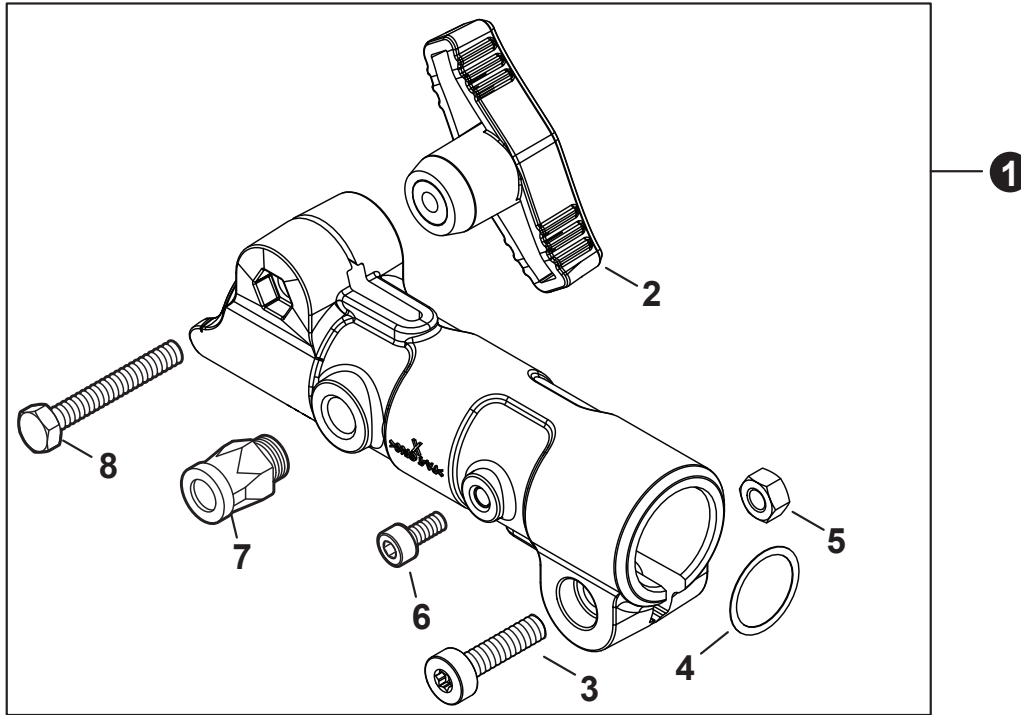

NO.	PART NUMBER	QTY.	DESCRIPTION	NOM DE LA PIÈCE
1	C510000350	1	COUPLER ASSY	COUPLEUR COMPLET
2	V299000660	1	+THUMBSCREW	+VIS À SERRAGE À MAIN
3	V806000020	1	+BOLT, TORX 6x25	+BOULON TORX 6x25
4	V312000010	1	+WASHER 18 SPR STEEL	+RONDELLE 18
5	90051400006	1	+NUT	+ÉCROU
6	V805000240	1	+BOLT, TORX 5x12	+BOULON TORX 5x12
7	17830256630	1	+LATCH ASSY	+LOQUET COMPLET
8	9108506040	1	+BOLT 6x40	+BOULON 6x40