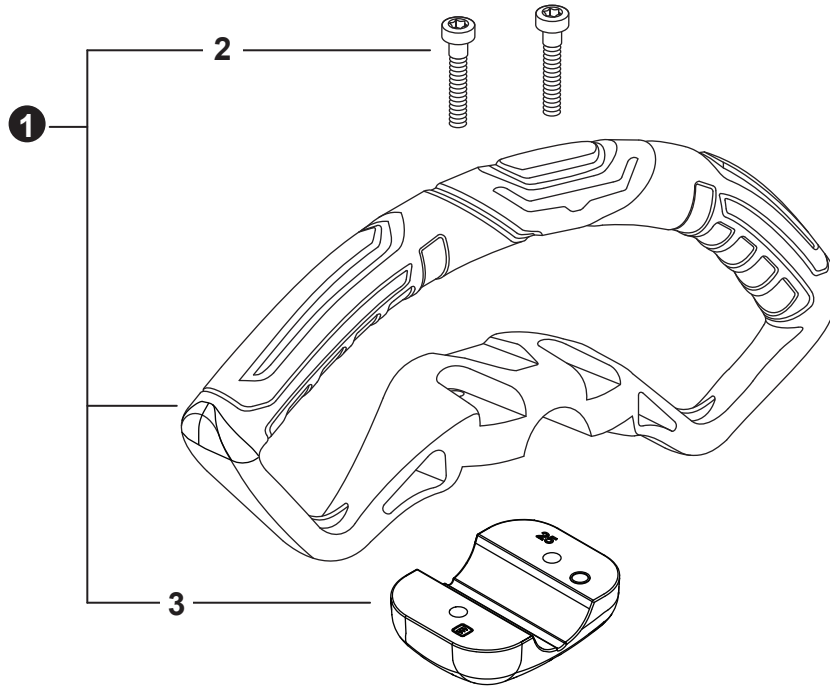

NO.	PART NUMBER	QTY.	DESCRIPTION	NOM DE LA PIÈCE
1	P021055780	1	HANDLE ASSY, SUPPORT	POIGNÉE DE SUPPORT COMPLETE
2	V805000050	2	+BOLT, TORX 5x30	+BOULON TORX 5x30
3	C423001010	1	+BRACKET, HANDLE	+SUPPORT DU POIGNÉE