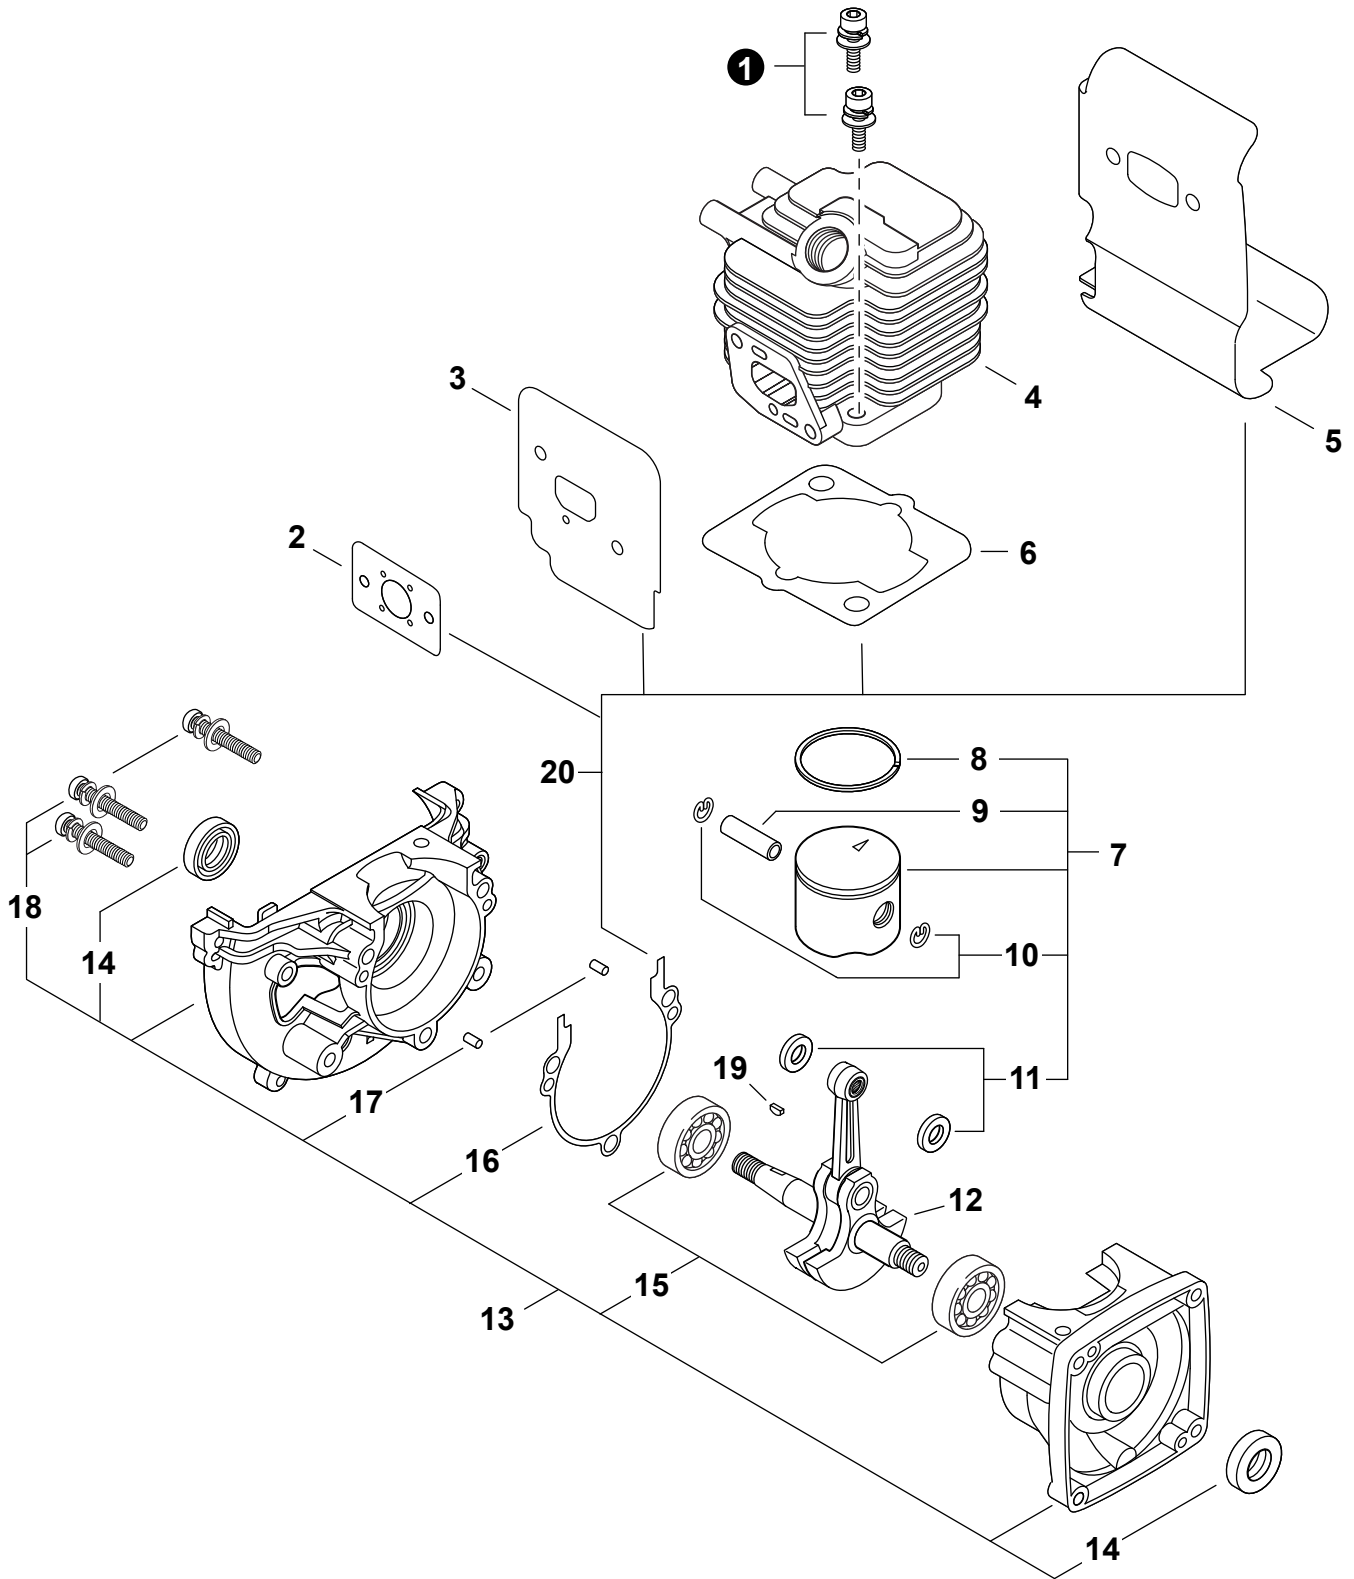

NO.	PART NUMBER	QTY.	DESCRIPTION	NOM DE LA PIÈCE
1	A160003951	1	ENGINE COVER	COUVERCLE DE MOTEUR
2	V805000000	2	BOLT, TORX 5x16	BOULON TORX 5x16

NO.	PART NUMBER	QTY.	DESCRIPTION	NOM DE LA PIÈCE
1	90016205022	2	BOLT 5x22	BOULON 5x22
2	V103002190	1	GASKET, INTAKE	JOINT D'ADMISSION
3	V103001360	1	HEAT SHIELD, INTAKE	BOUCLIER THERMIQUE ADMISSION
4	A130002470	1	CYLINDER	CYLINDRE
5	V104000850	1	HEAT SHIELD, EXHAUST	BOUCLIER THERMIQUE ÉCHAPPEMENT
6	10101044332	1	GASKET, CYLINDER	JOINT CYLINDRE
7	P100013550	1	PISTON KIT	KIT DE PISTON
8	A101000860	1	+RING, PISTON	+SEGMENT DE PISTON
9	10001311520	1	+PIN, PISTON 8	+AXE DE PISTON 8
10	10001504630	2	+RING, SNAP	+ANNEAU ÉLASTIQUE
11	10001411520	2	+WASHER, THRUST	+RONDELLE DE BUTÉE
12	A011001720	1	CRANKSHAFT ASSY	VILEBREQUIN COMPLET
13	P021055750	1	CRANKCASE KIT	KIT DE CARTER DE MOTEUR
14	10021242031	2	+SEAL, OIL 12	+JOINT D'HUILE 12
15	9403536201	2	+BEARING, BALL 6201	+ROULEMENT À BILLES 6201
16	10024242030	1	+GASKET, CRANKCASE	+JOINT CARTER DE MOTEUR
17	90033040080	2	+PIN, LOCATING 4x8	+GOUPILLE DE POSITIONNEMENT 4x8
18	90016205028	3	+BOLT 5x28	+BOULON 5x28
19	10014212330	1	KEY, WOODRUFF	CLAVETTE-DISQUE
20	P021051670	1	GASKET KIT: ENGINE, INTAKE, EXHAUST	KIT DE JOINTS - MOTEUR, ADMISSION, ÉCHAPPEMENT