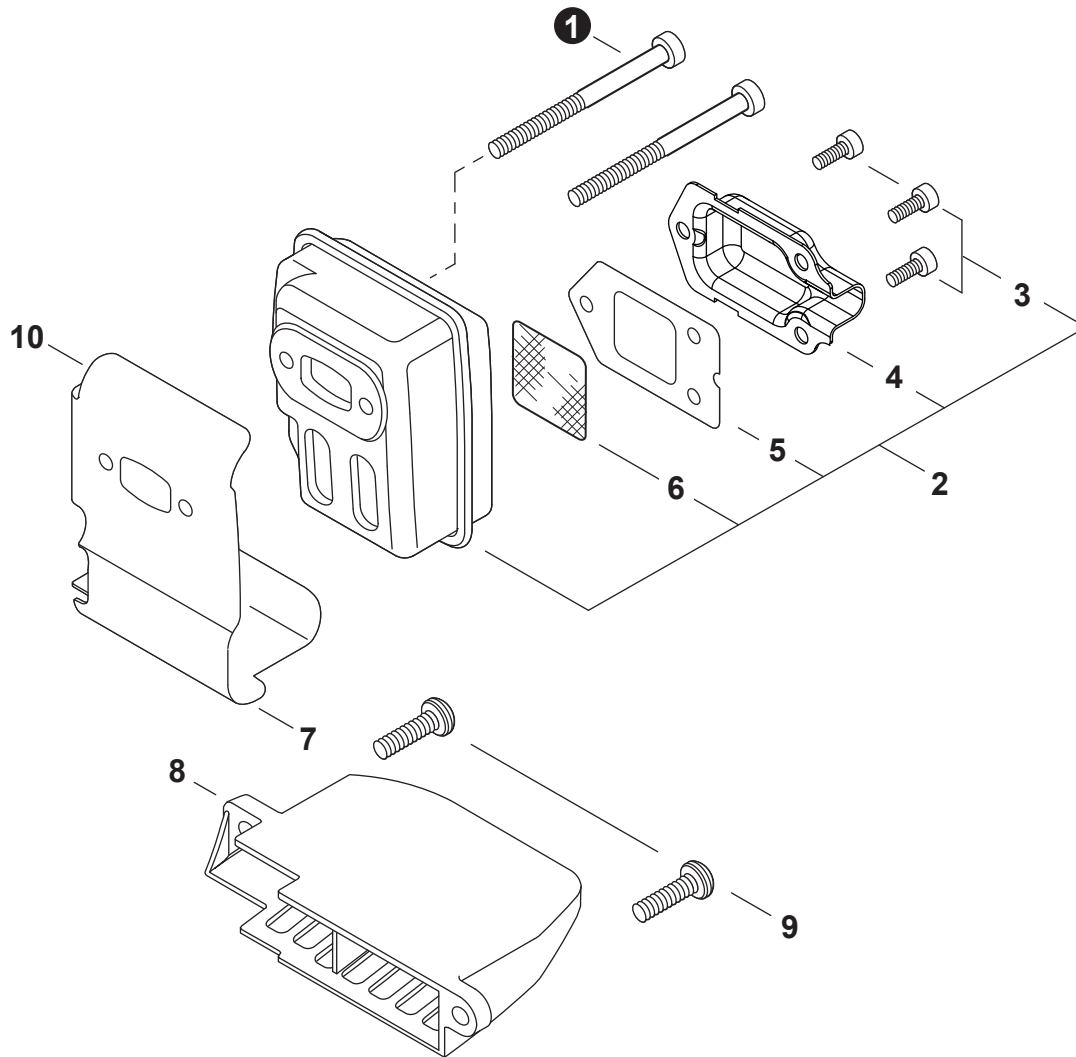

NO.	PART NUMBER	QTY.	DESCRIPTION	NOM DE LA PIÈCE
1	V805000190	2	BOLT, TORX 5x55	BOULON TORX 5x55
2	P021055770	1	MUFFLER ASSY	ASSEMBLAGE SILENCIEUX
3	V804000030	3	+BOLT, TORX 4x8	+BOULON TORX 4x8
4	A313002130	1	+GUIDE, EXHAUST	+GUIDE D'ÉCHAPPEMENT
5	V104002040	1	+GASKET, EXHAUST	+JOINT D'ÉCHAPPEMENT
6	14586240630	1	+SCREEN, SPARK ARRESTER	+PARE-ÉTINCELLES
7	V104000850	1	HEAT SHIELD, EXHAUST	BOULIER THERMIQUE ÉCHAPPEMENT
8	A320000481	1	COVER, MUFFLER	COUVERCLE DU SILENCIEUX
9	V805000000	2	BOLT, TORX 5x16	BOULON TORX 5x16
10	P021051670	1	GASKET KIT: ENGINE, INTAKE, EXHAUST	KIT DE JOINTS - MOTEUR, ADMISSION, ÉCHAPPEMENT