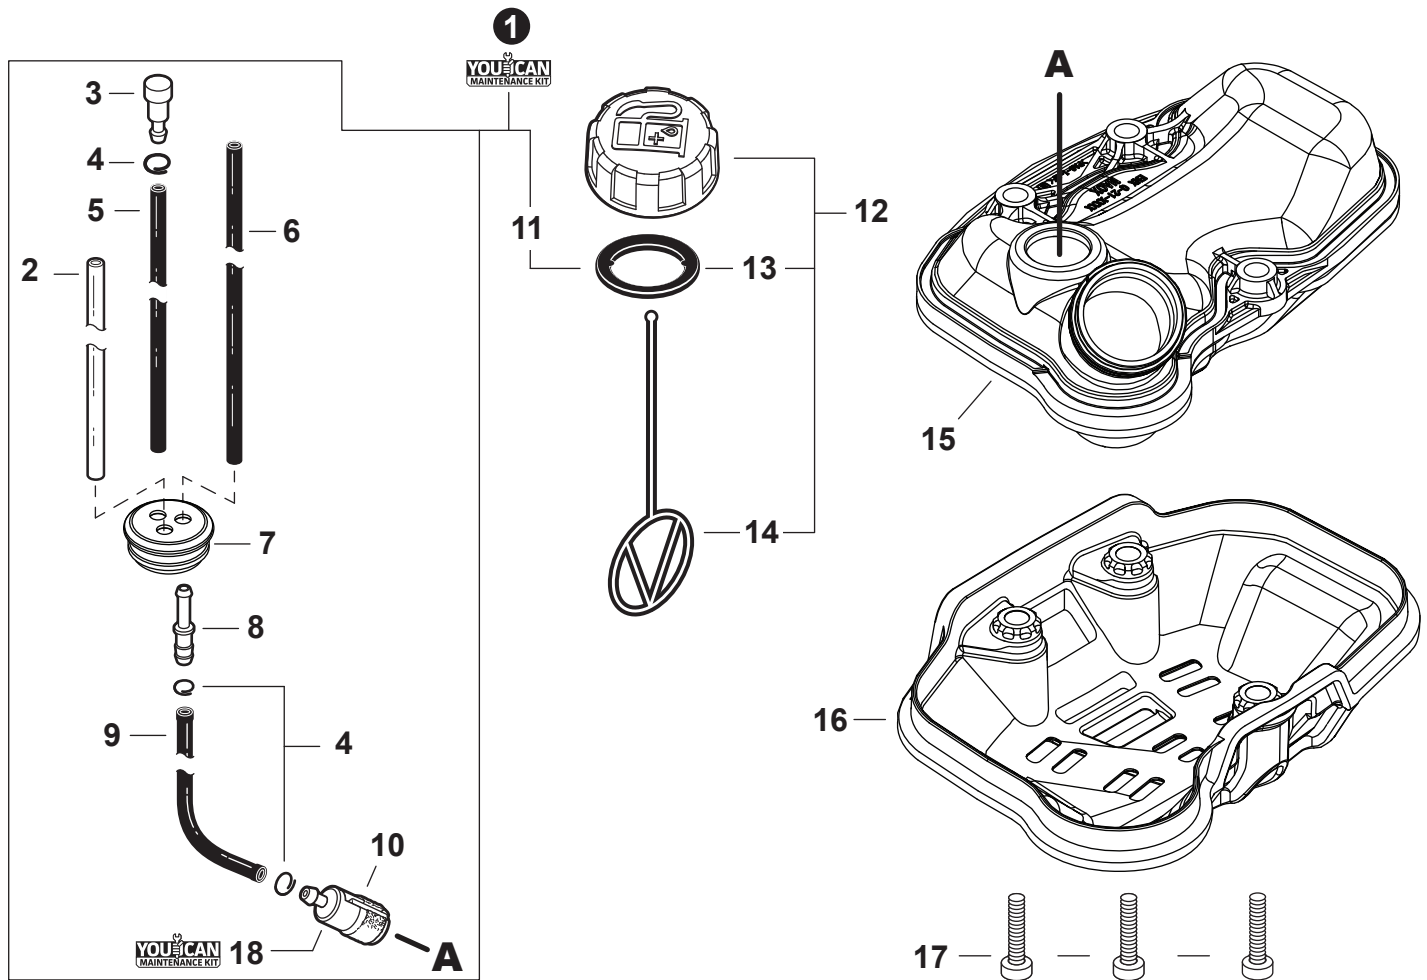

NO.	PART NUMBER	QTY.	DESCRIPTION	NOM DE LA PIÈCE
1	A232001920	1	COVER, AIR FILTER	COUVERCLE DU FILTRE D'AIR
2	A226002160	1	FILTER, AIR	FILTRE D'AIR
3	V805000190	2	BOLT, TORX 5x55	BOULON TORX 5x55
4	A244000330	1	PLATE, PREVENT	PLAQUE, PRÉVENTION
5	P100003820	1	CASE, AIR FILTER	BOÎTIER DE FILTRE D'AIR
6	V103002190	1	GASKET, INTAKE	JOINT D'ADMISSION
7	V805000160	2	BOLT, TORX 5x20	BOULON TORX 5x20
8	A200001120	1	INSULATOR, INTAKE	ISOLATEUR D'ADMISSION
9	V103001360	1	HEAT SHIELD, INTAKE	BOUCLIER THERMIQUE ADMISSION
10	90183Y	1	TUNE-UP KIT - YOUCAN™	TROUSSE DE MISE AU POINT - YOUCAN™
11	P021051670	1	GASKET KIT: ENGINE, INTAKE, EXHAUST	KIT DE JOINTS - MOTEUR, ADMISSION, ÉCHAPPEMENT

NO.	PART NUMBER	QTY.	DESCRIPTION	NOM DE LA PIÈCE
1	A052000180	1	PAWL ASSY, STARTER	CLIQUET DE LANCEUR À RAPPEL COMPLET
2	P022002100	2	+E-RING 4	+BAGUE EN E 4
3	17723412220	2	+SPRING, RETURN	+RESSORT DE RAPPEL
4	P022006850	2	+PAWL, STARTER	+CLIQUET
5	A051001322	1	STARTER ASSY, RECOIL	ASSEMBLAGE DU LANCEUR À RAPPEL
6	V253000310	1	+SCREW 5	+VIS 5
7	P050009920	1	+REEL/CAM PLATE SET	+ENSEMBLE DE BOBINE/DISQUE À CAMES
8	A525000020	1	++PLATE, CAM	++PLAQUE DE CAME
9	P022008270	1	++SPRING, TORSION	++RESSORT DE TORSION
10	A506000500	1	++REEL, ROPE	++BOBINE DE CORDE
11	P022008260	1	+ROPE, STARTER 3x700	+CORDE DU DÉMARREUR 3x700
12	17722827030	1	+GRIP, STARTER	+POIGNÉE DU DÉMARREUR
13	P022037670	1	+RETAINER, ROPE	+RETENUE DE CORDE
14	P022019680	1	+SPRING, RECOIL	+RESSORT DE RAPPEL
15	V804000060	4	BOLT, TORX 4x16	BOULON TORX 4x16

NO.	PART NUMBER	QTY.	DESCRIPTION	NOM DE LA PIÈCE
1	C050003630	1	MAIN PIPE ASSY	TUBE DE TRANSMISSION COMPLET
2	X505012260	1	+LABEL - HANDLE LOCATION	+ÉTIQUETTE - LOCALISATION DE POIGNÉE
3	C507000480	1	+LINER - FLEXIBLE	+COUSSINET FLEXIBLE
4	61024644730	2	+STOPPER	+ARRÊT
5	C506000800	1	DRIVESHAFT - FLEXIBLE	ARBRE DE TRANSMISSION - FLEXIBLE
6	P021051240	1	HANGER SET, HARNESS	ENSEMBLE DE CROCHET DE HARNAIS
7	V805000140	1	+BOLT, TORX 5x12	+BOULON TORX 5x12