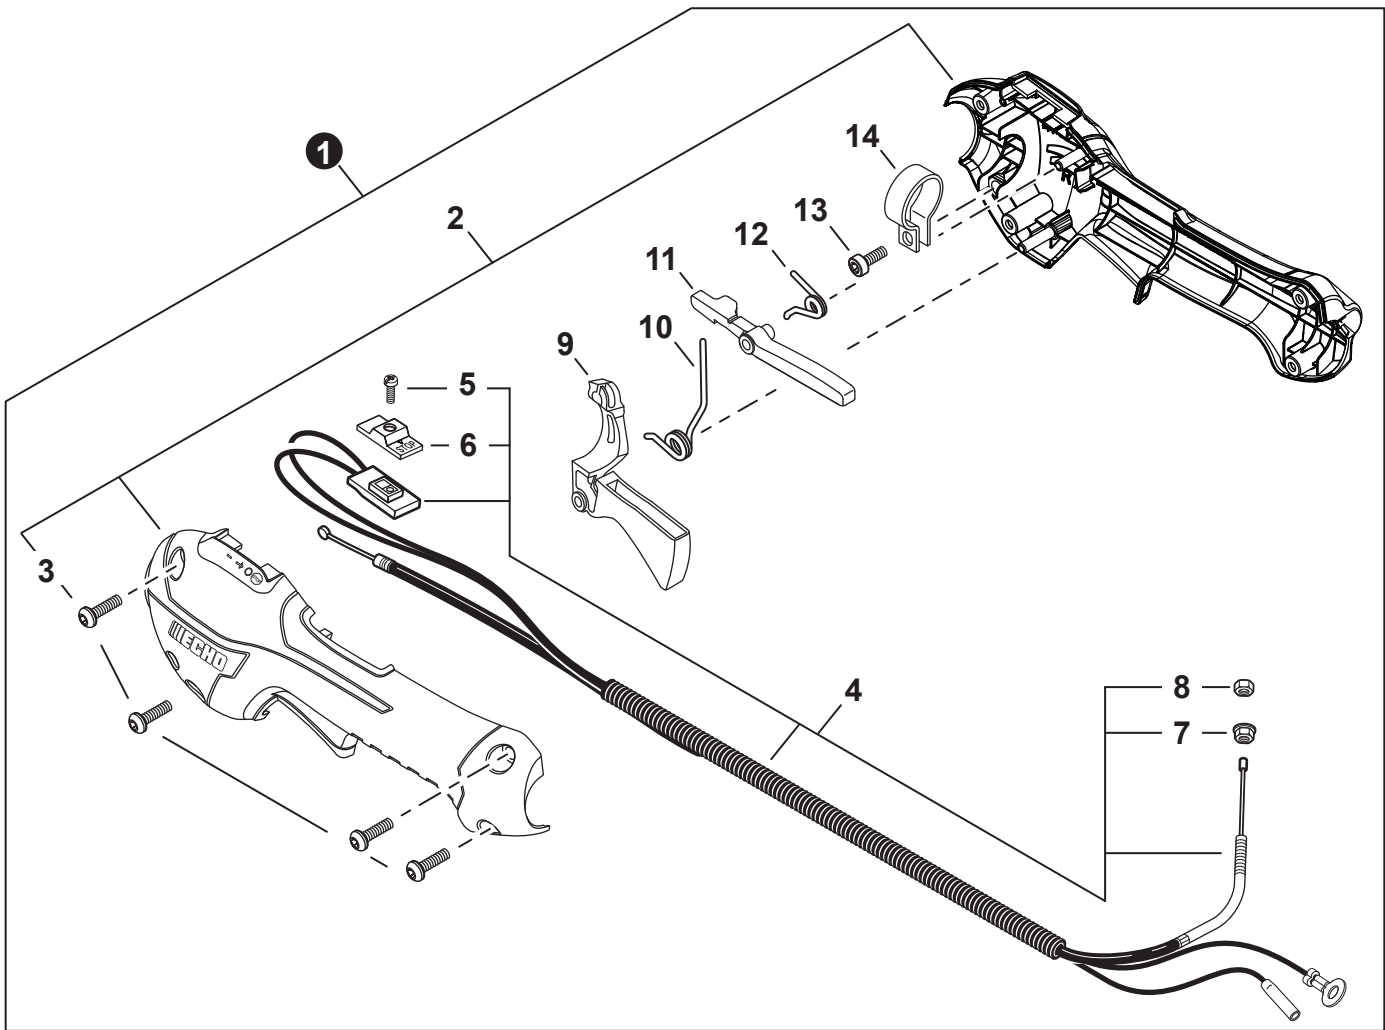

NO.	PART NUMBER	QTY.	DESCRIPTION	NOM DE LA PIÈCE
1	A052000180	1	PAWL ASSY, STARTER	CLIQUET DE LANCEUR À RAPPEL COMPLET
2	P022002100	2	+E-RING 4	+BAGUE EN E 4
3	17723412220	2	+SPRING, RETURN	+RESSORT DE RAPPEL
4	P022006850	2	+PAWL, STARTER	+CLIQUET
5	A051001322	1	STARTER ASSY, RECOIL	ASSEMBLAGE DU LANCEUR À RAPPEL
6	V253000310	1	+SCREW 5	+VIS 5
7	P050009920	1	+REEL/CAM PLATE SET	+ENSEMBLE DE BOBINE/DISQUE À CAMES
8	A525000020	1	++PLATE, CAM	++PLAQUE DE CAME
9	P022008270	1	++SPRING, TORSION	++RESSORT DE TORSION
10	A506000500	1	++REEL, ROPE	++BOBINE DE CORDE
11	P022008260	1	+ROPE, STARTER 3x700	+CORDE DU DÉMARREUR 3x700
12	17722827030	1	+GRIP, STARTER	+POIGNÉE DU DÉMARREUR
13	P022037670	1	+RETAINER, ROPE	+RETENUE DE CORDE
14	P022019680	1	+SPRING, RECOIL	+RESSORT DE RAPPEL
15	V804000060	4	BOLT, TORX 4x16	BOULON TORX 4x16

NO.	PART NUMBER	QTY.	DESCRIPTION	NOM DE LA PIÈCE
1	C050003630	1	MAIN PIPE ASSY	TUBE DE TRANSMISSION COMPLET
2	X505012260	1	+LABEL - HANDLE LOCATION	+ÉTIQUETTE - LOCALISATION DE POIGNÉE
3	C507000480	1	+LINER - FLEXIBLE	+COUSSINET FLEXIBLE
4	61024644730	2	+STOPPER	+ARRÊT
5	C506000800	1	DRIVESHAFT - FLEXIBLE	ARBRE DE TRANSMISSION - FLEXIBLE
6	P021051240	1	HANGER SET, HARNESS	ENSEMBLE DE CROCHET DE HARNAIS
7	V805000140	1	+BOLT, TORX 5x12	+BOULON TORX 5x12