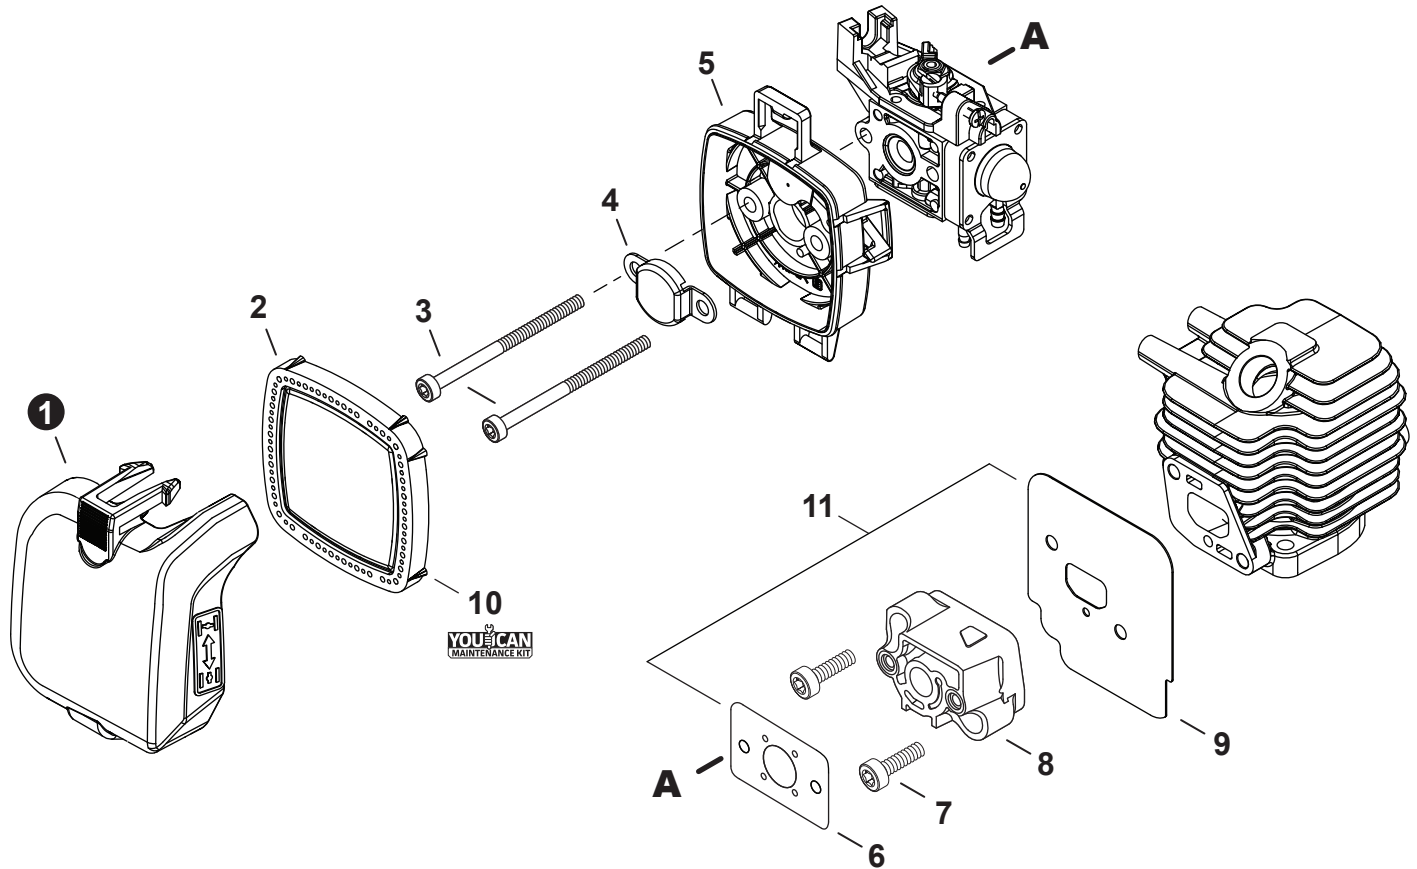

NO.	PART NUMBER	QTY.	DESCRIPTION	NOM DE LA PIÈCE
1	A232001920	1	COVER, AIR FILTER	COUVERCLE DU FILTRE D'AIR
2	A226002160	1	FILTER, AIR	FILTRE D'AIR
3	V805000190	2	BOLT, TORX 5x55	BOULON TORX 5x55
4	A244000330	1	PLATE, PREVENT	PLAQUE, PRÉVENTION
5	P100003820	1	CASE, AIR FILTER	BOÎTIER DE FILTRE D'AIR
6	V103002190	1	GASKET, INTAKE	JOINT D'ADMISSION
7	V805000160	2	BOLT, TORX 5x20	BOULON TORX 5x20
8	A200001120	1	INSULATOR, INTAKE	ISOLATEUR D'ADMISSION
9	V103001360	1	HEAT SHIELD, INTAKE	BOUCLIER THERMIQUE ADMISSION
10	90183Y	1	TUNE-UP KIT - YOUCAN™	TROUSSE DE MISE AU POINT - YOUCAN™
11	P021051670	1	GASKET KIT: ENGINE, INTAKE, EXHAUST	KIT DE JOINTS - MOTEUR, ADMISSION, ÉCHAPPEMENT