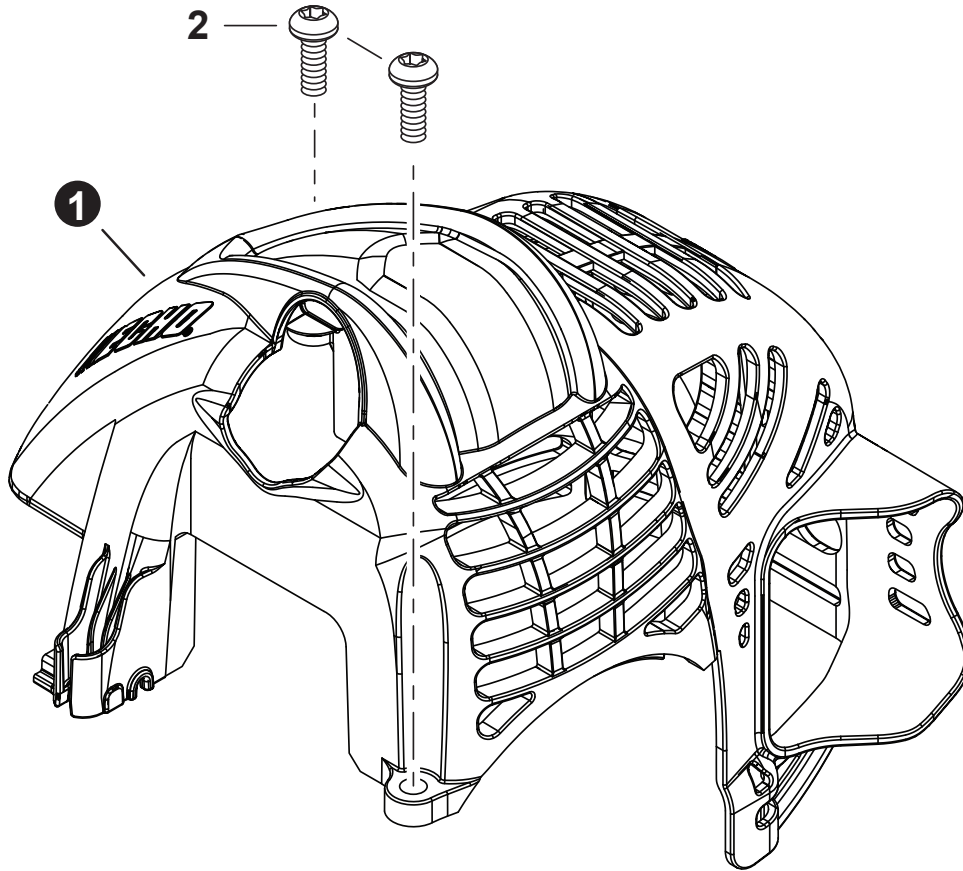

ECHO Incorporated

400 Oakwood Road, Lake Zurich, Illinois 60047

WWW.ECHO-USA.COM

©2025 ECHO Incorporated. All Rights Reserved

P/N 99922238444
 REVISED 03/19/25

Engine Cover	3	Attachments	20
Couvercle de moteur		Attachments	
Engine	4		
Moteur			
Engine	5		
Moteur			
Carburetor	6		
Carburateur			
Carburetor	7		
Carburateur			
Intake	8		
Admission			
Exhaust	9		
Échappement			
Ignition	10		
Allumage			
Starter	11		
Lanceur à rappel			
Fuel System	12		
Système de carburant			
Fan Case	13		
Couvre-ventilateur			
Main Pipe	14		
Tube de transmission			
Control Handle	15		
Poignée de commande			
Handle - Support	16		
Poignée de support			
Coupler	17		
Coupleur			
Labels	18		
Étiquettes			
Tools	18		
Outils			
Maintenance Kits	19		
Trousse d'entretien			
Bulk Pipe	19		
Tuyau En Vrac			
Bulk Starter Rope	19		
Corde Du Démarreur En Vrac			