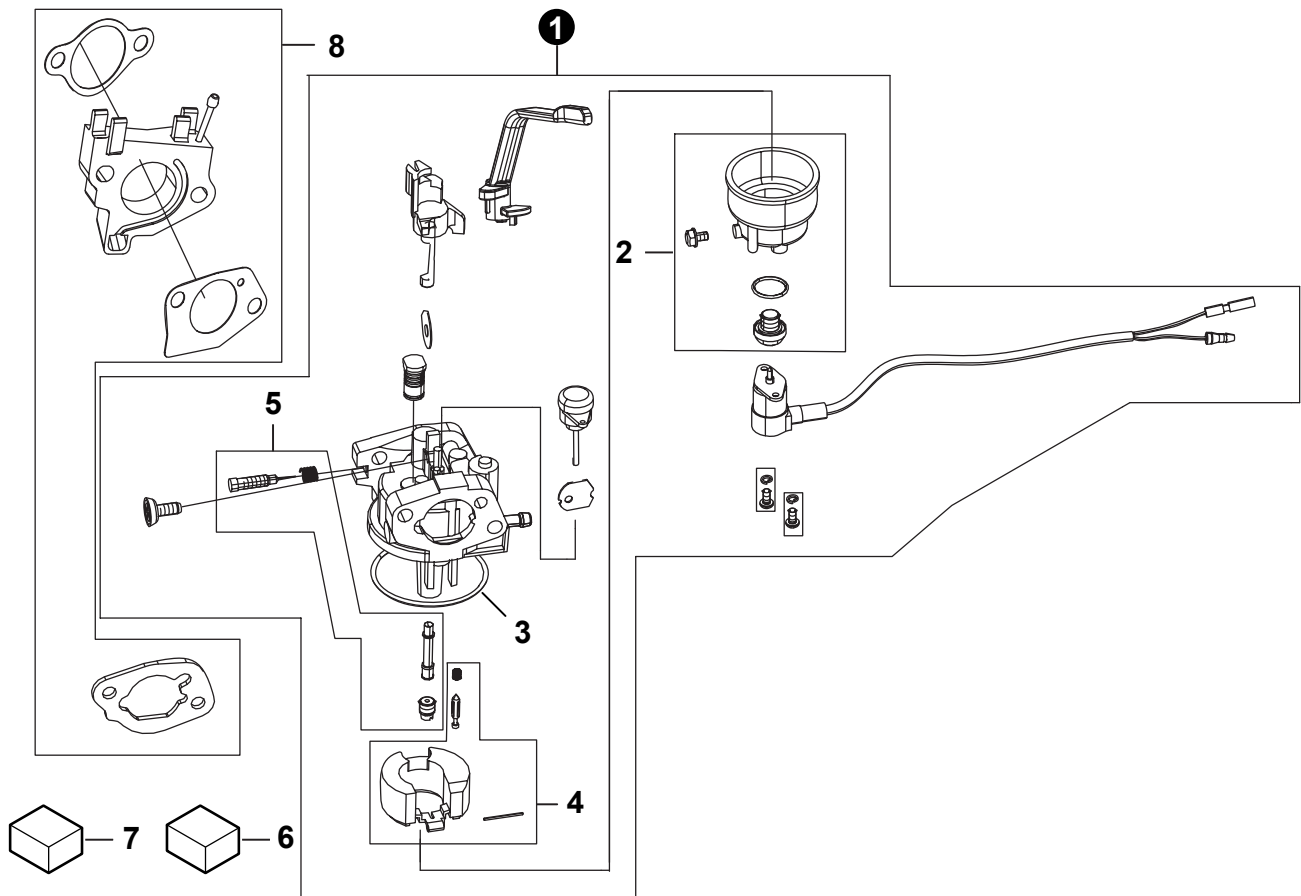

NO.	PART NUMBER	QTY.	DESCRIPTION	NOM DE LA PIÈCE
1	YH459000080	1	CARBURETOR ASSY.	ASSEMBLAGE CARBURATEUR.
2	YH459000420	1	+KIT, BOWL	+KIT DE BOL
3	YH459000500	1	+GASKET, CARB BOWL	+JOINT DE BOL CARB
4	YH459000430	1	+KIT, FLOAT	+KIT DE FLOTTEUR
5	YH459000440	1	+KIT, MAIN JET	+KIT DE JET PRINCIPAL
6	YH459000550	1	KIT, EG-10000 HIGH ALTITUDE JET 3-6K	KIT DE JET HAUTE ALTITUDE EG-10000 3-6K
7	YH459000560	1	KIT, EG-10000 HIGH ALTITUDE JET 6-8K	KIT DE JET HAUTE ALTITUDE EG-10000 6-8K
8	YH468000420	1	GASKET SET, INTAKE	JOINT LA PRISE