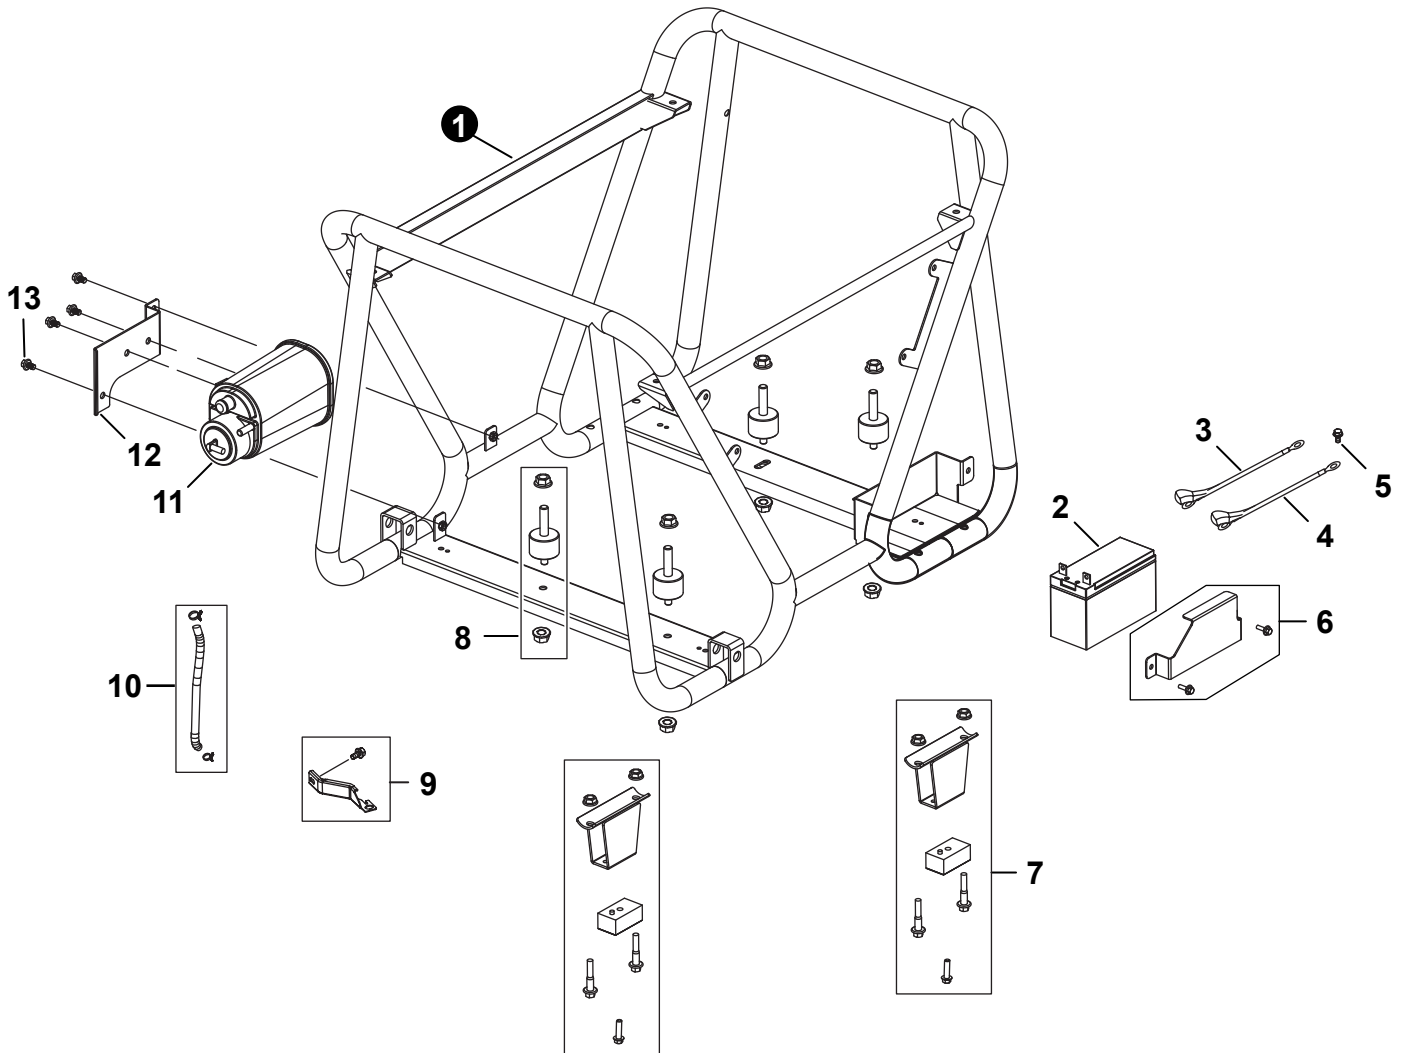

NO.	PART NUMBER	QTY.	DESCRIPTION	NOM DE LA PIÈCE
1	YH479000420	1	FRAME ASSY, ENGINE	ASSEMBLAGE CADRE MOTEUR
2	YH300000000	1	BATTERY	BATTERIE
3	YH301000030	1	WIRE, ANODE	FIL ANODE
4	YH301000020	1	WIRE, CATHODE	FIL DE CATHODE
5	YH435000210	1	BOLT	BOULON
6	YH479000430	2	CLAMP, BATTERY	PINCE DE BATTERIE
7	YH468000450	4	MOUNT, ENGINE	MONTURE MOTEUR
8	YH468000440	4	CUSHION, ENGINE FRAME	COUSSIN CADRE MOTEUR
9	YH466000090	1	SUPPORT, ATR CLEANER	SUPPORT, ATR CLEANER
10	YH467000200	1	HOSE, AIR CLEANER	TUYAU, FILTRE A AIR
11	YH481000010	1	CANNISTER, VAPOR	CANNISTER, VAPOR
12	YH466000080	1	PLATE, VAPOR CANNISTER	PLAQUE VAPOR CANNISTER
13	YH435000210	4	BOLT	BOULON