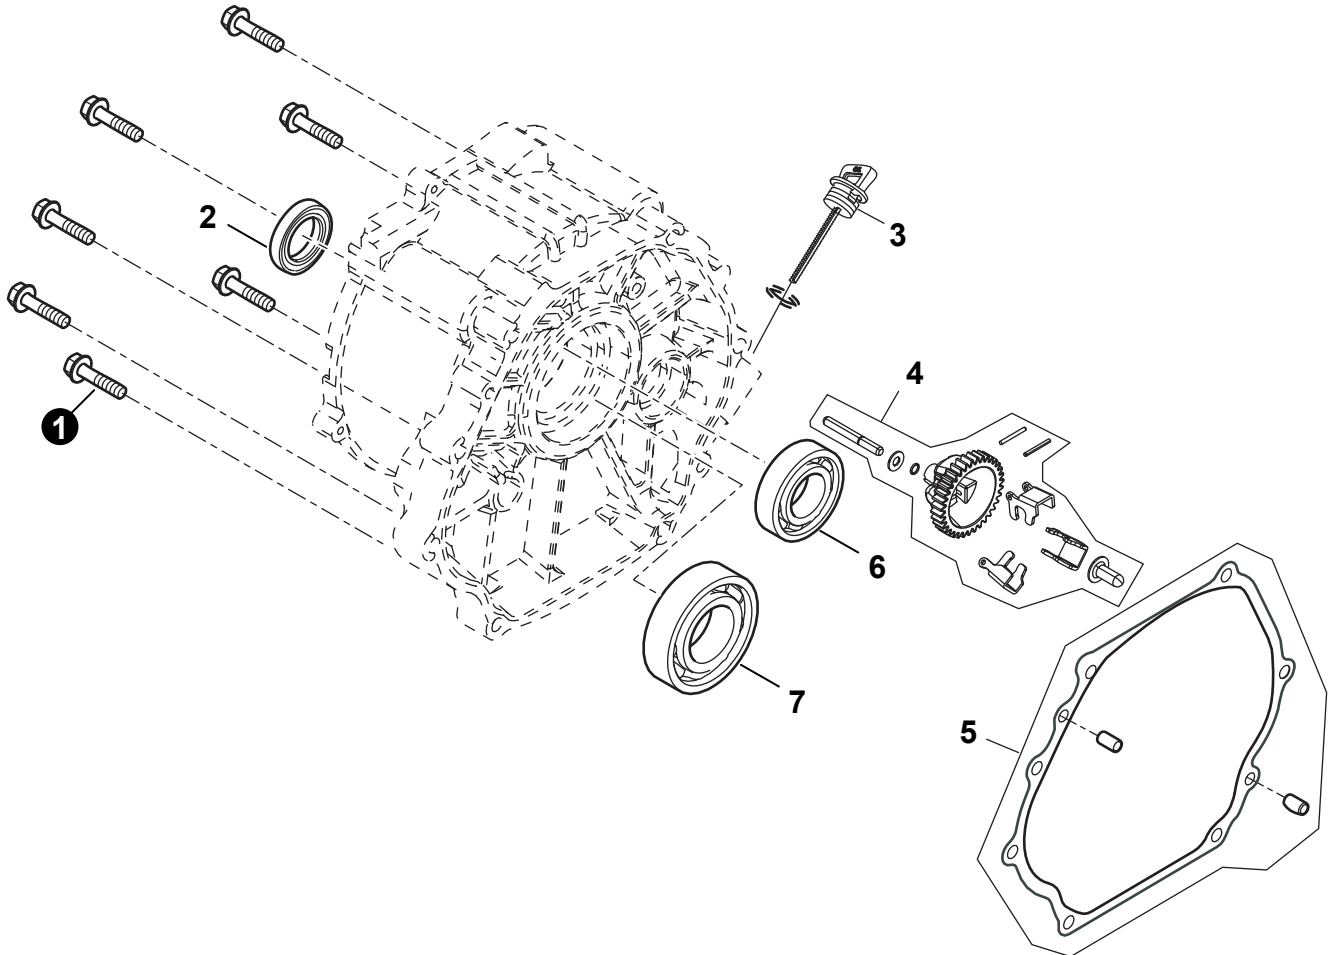

NO.	PART NUMBER	QTY.	DESCRIPTION	NOM DE LA PIÈCE
1	YH602000030	1	EG-10000 ENGINE	MOTEUR EG-10000

Crankcase Components
Componentes del Cárter

NO.	PART NUMBER	QTY.	DESCRIPTION	NOM DE LA PIÈCE
1	YH327000040	1	SENSOR, ENGINE OIL	CAPTEUR HUILE MOTEUR
2	YH435000190	2	BOLT	BOULON
3	YH453000030	1	BEARING, CRANKSHAFT	PALIER DE VILEBREQUIN
4	YH470000200	1	ARM, GOVERNOR	ARM, GOUVERNEUR
5	YH468000390	2	PLUG, OIL DRAIN	BOUCHON DRAIN D'HUILE
6	YH452000030	1	CLIP	AGRAFE
7	YH327000050	1	PROTECTOR, OIL	PROTECTEUR D'HUILE
8	YH435000140	1	BOLT	BOULON
9	YH468000460	1	PLUG, RUBBER	FICHE EN CAOUTCHOUC
10	YH468000380	1	SEAL, OIL	L'HUILE DE PHOQUE

NO.	PART NUMBER	QTY.	DESCRIPTION	NOM DE LA PIÈCE
1	YH435000270	7	BOLT	BOULON
2	YH468000480	1	SEAL, OIL	L'HUILE DE PHOQUE
3	YH470000210	1	DIPSTICK, OIL	DIPSTICK, HUILE
4	YH458000240	1	GEAR ASSY., GOVERNOR	ENGRENAGE, GOUVERNEUR
5	YH468000470	1	GASKET, CRANKCASE	JOINT DE CARTER
6	YH453000030	1	BEARING, CRANKSHAFT	PALIER DE VILEBREQUIN
7	YH453000040	1	BEARING DEEP GROOVE BALL	ROULEMENT À BILLES À GROSSES PROFONDEURS

NO.	PART NUMBER	QTY.	DESCRIPTION	NOM DE LA PIÈCE
1	YH466000110	1	SET, HANDLE	SET, POIGNEE
2	YH450000120	2	NUT	ÉCROU
3	YH435000350	2	BOLT	BOULON

NO.	PART NUMBER	QTY.	DESCRIPTION	NOM DE LA PIÈCE
1	YH450000110	2	NUT	ÉCROU
2	YH451000020	2	WASHER, FLAT	RONDELLE, PLAT
3	YH478000000	2	WHEEL, FRONT	ROUE AVANT
4	YH451000030	2	WASHER, FLAT	RONDELLE, PLAT
5	YH478000010	2	SHAFT, FRONT WHEEL	ARBRE DE ROUE AVANT
6	YH450000110	2	NUT	ÉCROU