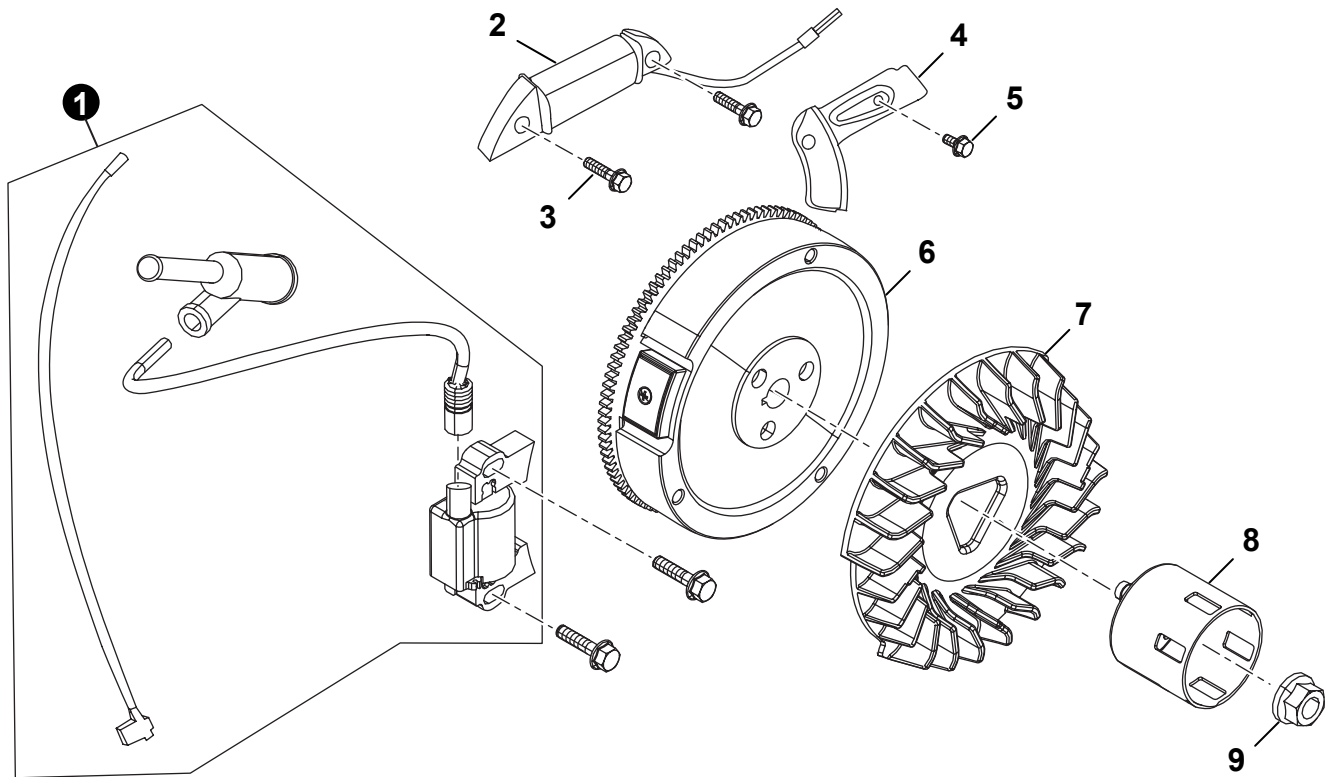

NO.	PART NUMBER	QTY.	DESCRIPTION	NOM DE LA PIÈCE
1	YH461000110	1	COIL, IGNITION	BOBINE D'ALLUMAGE
2	YH303000000	1	COIL, CHARGE	BOBINE, CHARGE
3	YH435000290	4	BOLT	BOULON
4	YH452000100	1	CLAMP, CHARGE COIL	PINCE, CHARGE BOBINE
5	YH435000110	1	BOLT	BOULON
6	YH461000100	1	FLYWHEEL	VOLANT
7	YH472000010	1	IMPELLER	HÉLICE
8	YH463000060	1	PULLEY, STARTER	POULIE DE DEMARREUR
9	YH450000090	1	NUT, FLYWHEEL	ECROU DE VOLANT