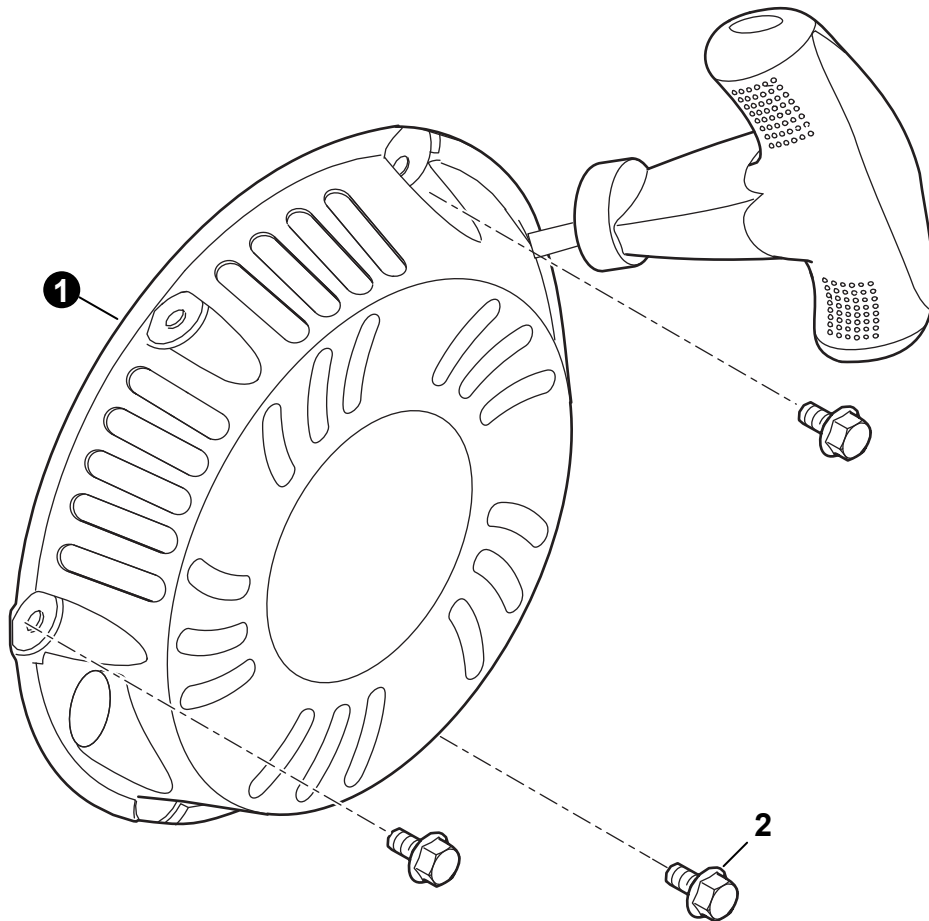

NO.	PART NUMBER	QTY.	DESCRIPTION	NOM DE LA PIÈCE
1	YH435000280	1	HEAD SUBASSEMBLY, CYLINDER	SOUS-MONTAGE DE TÊTE, CYLINDRE
2	YH468001970	1	GASKET, CYLINDER HEAD	JOINT DE CULASSE
3	YH452000090	2	BOLT	BOULON
4	YH435000150	4	BOLT, CYLINDER HEAD	BOULON TETE CYLINDRE
5	YH467000170	1	TUBE, BREATHER	TUBE DE RESPIRATION
6	YH468000410	1	GASKET, VALVE COVER	JOINT DE COUVERCLE DE SOUPEPE
7	YH458000250	1	COVER, VALVE	COUVERCLE DE VALVE
8	YH435000140	4	BOLT	BOULON
9	YH461000070	1	SPARK PLUG	BOUGIE D'ALLUMAGE
10	YH452000080	2	BOLT	BOULON

NO.	PART NUMBER	QTY.	DESCRIPTION	NOM DE LA PIÈCE
1	YH469000010	1	KEY, CRANKSHAFT	CLÉ DE VILEBREQUIN

NO.	PART NUMBER	QTY.	DESCRIPTION	NOM DE LA PIÈCE
1	YH458000290	2	SEAT, VALVE SPRING	SIÈGE, RESSORT DE SOUPAPE
2	YH458000280	2	SPRING, VALVE	RESSORT DE SOUPAPE
3	YH458001370	1	SHIM, VALVE	CALE, SOUPAPE
4	YH458000270	1	GUIDE, SEAL	GUIDE DE SCEAU
5	YH458000260	1	VALVES SET, INTAKE/EXHAUST	JEU DE VANNES D'ADMISSION / D'ÉCHAPPEMENT
6	YH458000300	2	TAPPET, VALVE	ROBINET ROBINET
7	YH458000310	2	ROD, PUSH	TIGE DE POUSSÉE
8	YH458000330	2	ARM, ROCKER	BRAS ROCKER
9	YH458000320	2	SHAFT, EXHAUST VALVE ROCKER	ARBRE DE BASCULE DE VALVE D'ÉCHAPPEMENT
10	YH438000280	1	BOLT	BOULON
11	YH458000340	1	PLATE, PIN OF CYLINDER HEAD COVER	PLAQUE DE COUVERCLE DE COUVERCLE DE CULASSE
12	YH458001370	1	SHIM, VALVE	CALE, SOUPAPE

NO.	PART NUMBER	QTY.	DESCRIPTION	NOM DE LA PIÈCE
1	YH479000370	1	SHROUD	ENVELOPPER
2	YH435000140	6	BOLT	BOULON
3	YH479000380	1	SHROUD, CYLINDER BODY	SHROUD, CORPS DE CYLINDRE

NO.	PART NUMBER	QTY.	DESCRIPTION	NOM DE LA PIÈCE
1	YH463000050	1	STARTER ASSY., RECOIL	DEMARREUR ASSY., RECOIL
2	YH435000180	3	BOLT	BOULON