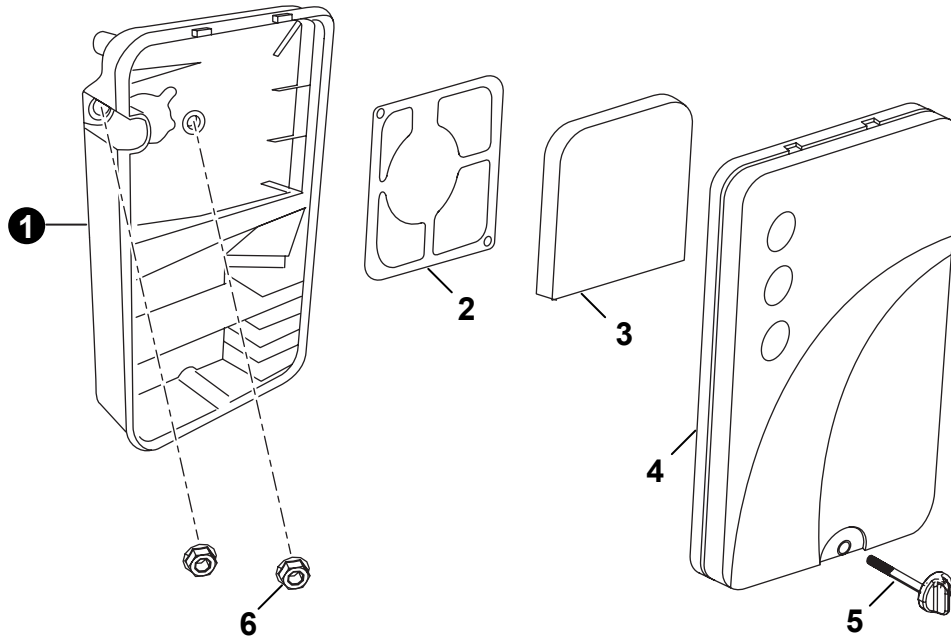

NO.	PART NUMBER	QTY.	DESCRIPTION	NOM DE LA PIÈCE
1	YH479000410	1	HOUSING, AIR FILTER	LOGEMENT, FILTRE A AIR
2	YH465000090	1	FILTER, PRE	FILTRE PRE
3	YH465000080	1	FILTER, AIR	FILTRE AIR
4	YH479000400	1	COVER, AIR FILTER	COUVERCLE DE FILTRE A AIR
5	YH452000110	1	BOLT, AIR FILTER COVER	BOULON COUVERCLE DE FILTRE A AIR
6	YH450000070	2	NUT	ÉCROU