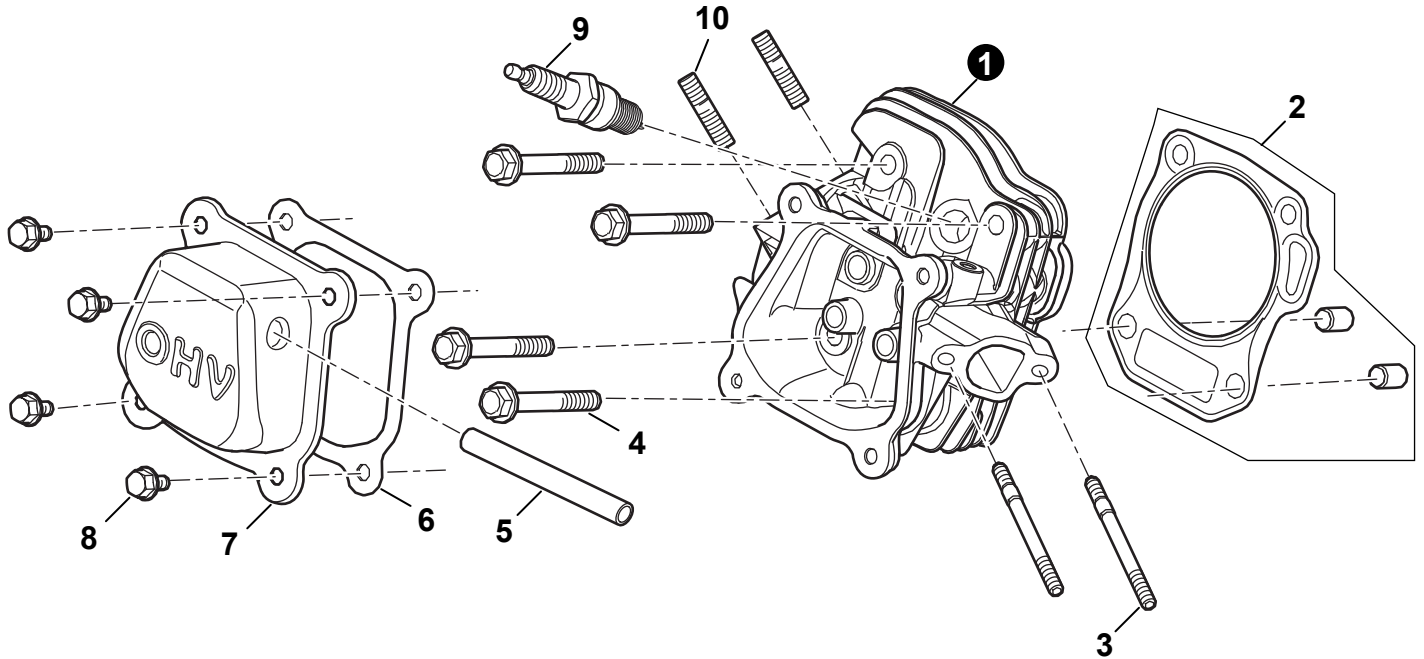

NO.	PART NUMBER	QTY.	DESCRIPTION	NOM DE LA PIÈCE
1	YH602000030	1	EG-10000 ENGINE	MOTEUR EG-10000

Crankcase Components
Componentes del Cárter

NO.	PART NUMBER	QTY.	DESCRIPTION	NOM DE LA PIÈCE
1	YH327000040	1	SENSOR, ENGINE OIL	CAPTEUR HUILE MOTEUR
2	YH435000190	2	BOLT	BOULON
3	YH453000030	1	BEARING, CRANKSHAFT	PALIER DE VILEBREQUIN
4	YH470000200	1	ARM, GOVERNOR	ARM, GOUVERNEUR
5	YH468000390	2	PLUG, OIL DRAIN	BOUCHON DRAIN D'HUILE
6	YH452000030	1	CLIP	AGRAFE
7	YH327000050	1	PROTECTOR, OIL	PROTECTEUR D'HUILE
8	YH435000140	1	BOLT	BOULON
9	YH468000460	1	PLUG, RUBBER	FICHE EN CAOUTCHOUC
10	YH468000380	1	SEAL, OIL	L'HUILE DE PHOQUE

NO.	PART NUMBER	QTY.	DESCRIPTION	NOM DE LA PIÈCE
1	YH435000280	1	HEAD SUBASSEMBLY, CYLINDER	SOUS-MONTAGE DE TÊTE, CYLINDRE
2	YH468001970	1	GASKET, CYLINDER HEAD	JOINT DE CULASSE
3	YH452000090	2	BOLT	BOULON
4	YH435000150	4	BOLT, CYLINDER HEAD	BOULON TETE CYLINDRE
5	YH467000170	1	TUBE, BREATHER	TUBE DE RESPIRATION
6	YH468000410	1	GASKET, VALVE COVER	JOINT DE COUVERCLE DE SOUPEPE
7	YH458000250	1	COVER, VALVE	COUVERCLE DE VALVE
8	YH435000140	4	BOLT	BOULON
9	YH461000070	1	SPARK PLUG	BOUGIE D'ALLUMAGE
10	YH452000080	2	BOLT	BOULON

NO.	PART NUMBER	QTY.	DESCRIPTION	NOM DE LA PIÈCE
1	YH466000110	1	SET, HANDLE	SET, POIGNEE
2	YH450000120	2	NUT	ÉCROU
3	YH435000350	2	BOLT	BOULON

NO.	PART NUMBER	QTY.	DESCRIPTION	NOM DE LA PIÈCE
1	YH450000110	2	NUT	ÉCROU
2	YH451000020	2	WASHER, FLAT	RONDELLE, PLAT
3	YH478000000	2	WHEEL, FRONT	ROUE AVANT
4	YH451000030	2	WASHER, FLAT	RONDELLE, PLAT
5	YH478000010	2	SHAFT, FRONT WHEEL	ARBRE DE ROUE AVANT
6	YH450000110	2	NUT	ÉCROU