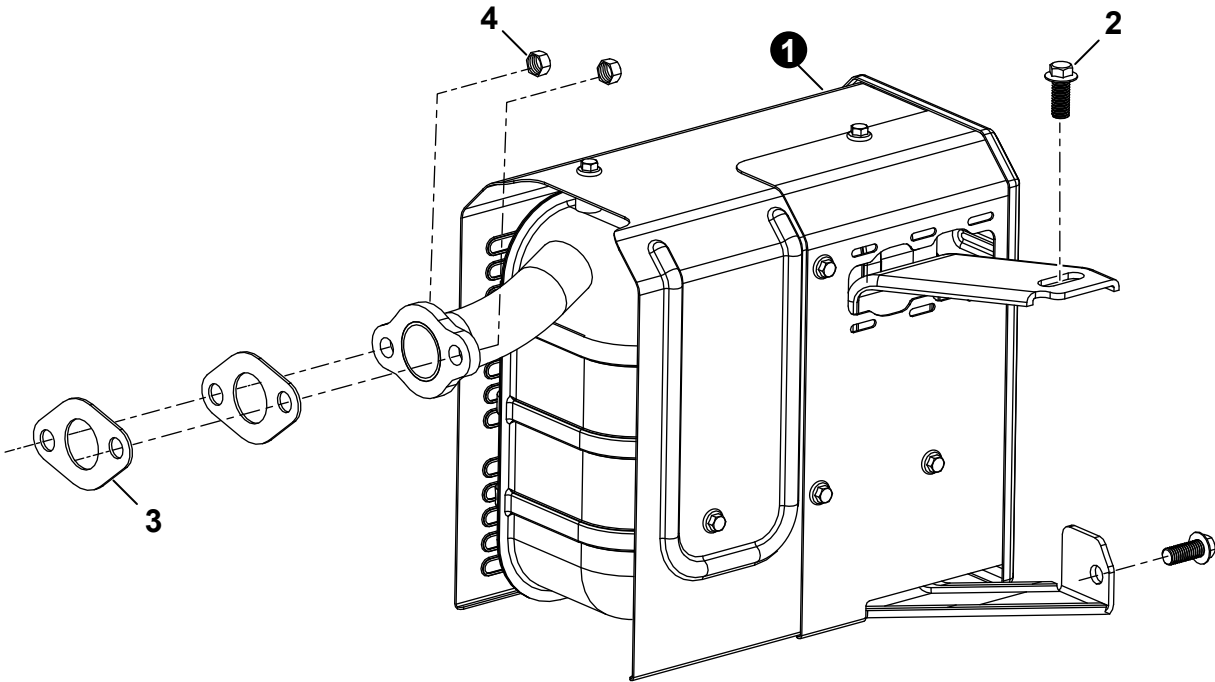

NO.	PART NUMBER	QTY.	DESCRIPTION	NOM DE LA PIÈCE
1	YH460000070	1	MUFFLER ASSY.	SILENCIEUX ASSY.
2	YH435000310	2	BOLT	BOULON
3	YH468000430	2	GASKET, EXHAUST OUTLET	JOINT D'ÉCHAPPEMENT
4	YH450000080	2	NUT	ÉCROU