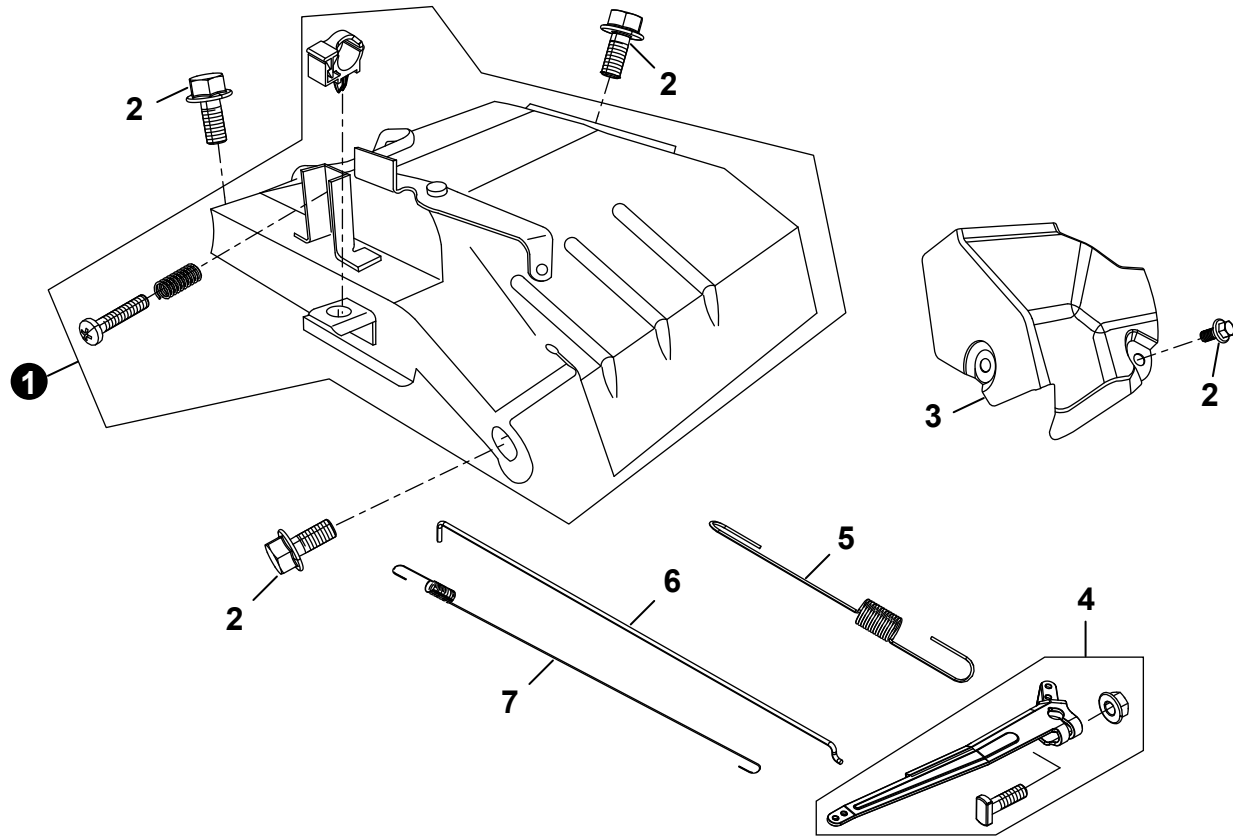

NO.	PART NUMBER	QTY.	DESCRIPTION	NOM DE LA PIÈCE
1	YH470000220	1	THROTTLE CONTROL ASSEMBLY	COMMANDE DE PAPILLON ASSEMBLY
2	YH435000140	4	BOLT	BOULON
3	YH479000390	1	COVER, GOVERNOR	COUVERTURE, GOUVERNEUR
4	YH470000260	1	SUPPORT SUBASSEMBLY, GOVERNOR	SOUS-MONTAGE, GOUVERNEUR
5	YH470000250	1	SPRING, GOVERNOR	PRINTEMPS, GOUVERNEUR
6	YH470000240	1	ROD, GOVERNEOR	ROD, GOVERNEOR
7	YH470000230	1	SPRING, THROTTLE VALVE RETURNING	RESSORT, RETOUR DE LA VANNE PAPILLON