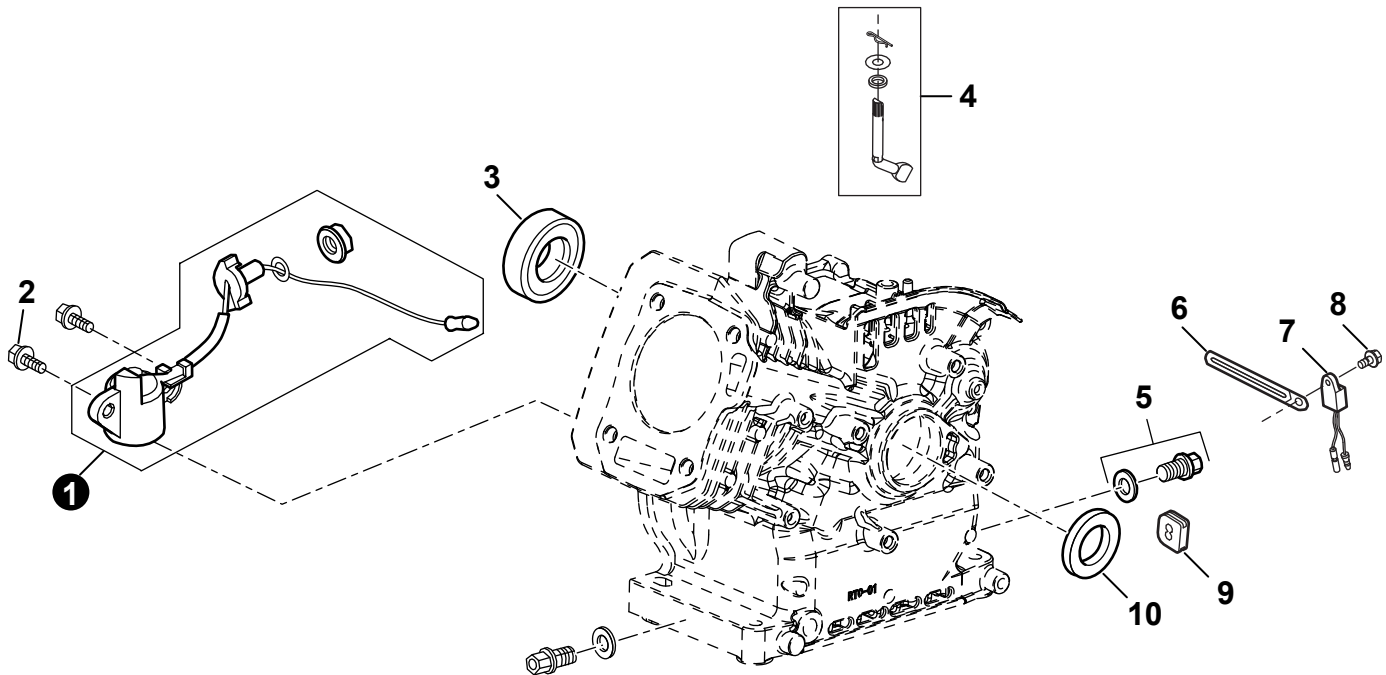

NO.	PART NUMBER	QTY.	DESCRIPTION	NOM DE LA PIÈCE
1	YH602000030	1	EG-10000 ENGINE	MOTEUR EG-10000

Crankcase Components
Componentes del Cárter

NO.	PART NUMBER	QTY.	DESCRIPTION	NOM DE LA PIÈCE
1	YH327000040	1	SENSOR, ENGINE OIL	CAPTEUR HUILE MOTEUR
2	YH435000190	2	BOLT	BOULON
3	YH453000030	1	BEARING, CRANKSHAFT	PALIER DE VILEBREQUIN
4	YH470000200	1	ARM, GOVERNOR	ARM, GOUVERNEUR
5	YH468000390	2	PLUG, OIL DRAIN	BOUCHON DRAIN D'HUILE
6	YH452000030	1	CLIP	AGRAFE
7	YH327000050	1	PROTECTOR, OIL	PROTECTEUR D'HUILE
8	YH435000140	1	BOLT	BOULON
9	YH468000460	1	PLUG, RUBBER	FICHE EN CAOUTCHOUC
10	YH468000380	1	SEAL, OIL	L'HUILE DE PHOQUE

NO.	PART NUMBER	QTY.	DESCRIPTION	NOM DE LA PIÈCE
1	YH469000010	1	KEY, CRANKSHAFT	CLÉ DE VILEBREQUIN

NO.	PART NUMBER	QTY.	DESCRIPTION	NOM DE LA PIÈCE
1	YH458000290	2	SEAT, VALVE SPRING	SIÈGE, RESSORT DE SOUPAPE
2	YH458000280	2	SPRING, VALVE	RESSORT DE SOUPAPE
3	YH458001370	1	SHIM, VALVE	CALE, SOUPAPE
4	YH458000270	1	GUIDE, SEAL	GUIDE DE SCEAU
5	YH458000260	1	VALVES SET, INTAKE/EXHAUST	JEU DE VANNES D'ADMISSION / D'ÉCHAPPEMENT
6	YH458000300	2	TAPPET, VALVE	ROBINET ROBINET
7	YH458000310	2	ROD, PUSH	TIGE DE POUSSÉE
8	YH458000330	2	ARM, ROCKER	BRAS ROCKER
9	YH458000320	2	SHAFT, EXHAUST VALVE ROCKER	ARBRE DE BASCULE DE VALVE D'ÉCHAPPEMENT
10	YH438000280	1	BOLT	BOULON
11	YH458000340	1	PLATE, PIN OF CYLINDER HEAD COVER	PLAQUE DE COUVERCLE DE COUVERCLE DE CULASSE
12	YH458001370	1	SHIM, VALVE	CALE, SOUPAPE

NO.	PART NUMBER	QTY.	DESCRIPTION	NOM DE LA PIÈCE
1	YH466000110	1	SET, HANDLE	SET, POIGNEE
2	YH450000120	2	NUT	ÉCROU
3	YH435000350	2	BOLT	BOULON

NO.	PART NUMBER	QTY.	DESCRIPTION	NOM DE LA PIÈCE
1	YH450000110	2	NUT	ÉCROU
2	YH451000020	2	WASHER, FLAT	RONDELLE, PLAT
3	YH478000000	2	WHEEL, FRONT	ROUE AVANT
4	YH451000030	2	WASHER, FLAT	RONDELLE, PLAT
5	YH478000010	2	SHAFT, FRONT WHEEL	ARBRE DE ROUE AVANT
6	YH450000110	2	NUT	ÉCROU