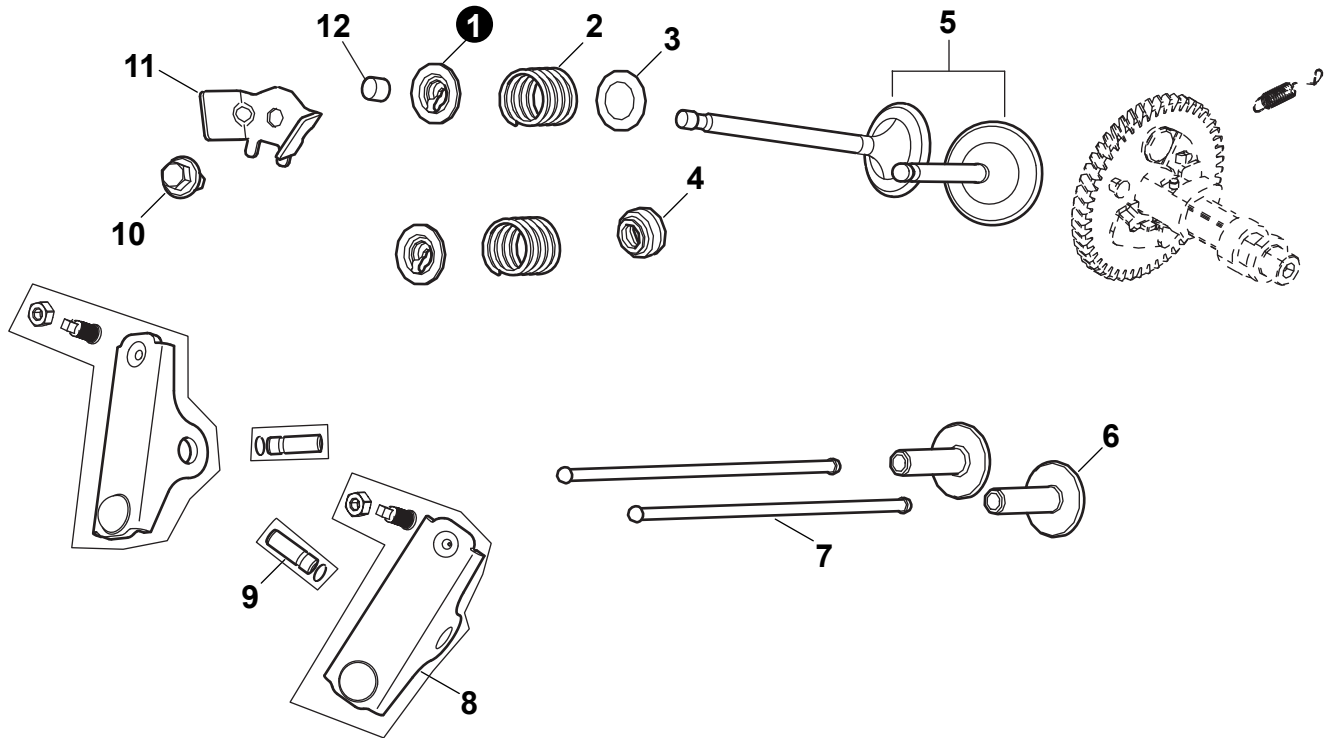

NO.	PART NUMBER	QTY.	DESCRIPTION	NOM DE LA PIÈCE
1	YH602000030	1	EG-10000 ENGINE	MOTEUR EG-10000

Crankcase Components
Componentes del Cárter

NO.	PART NUMBER	QTY.	DESCRIPTION	NOM DE LA PIÈCE
1	YH327000040	1	SENSOR, ENGINE OIL	CAPTEUR HUILE MOTEUR
2	YH435000190	2	BOLT	BOULON
3	YH453000030	1	BEARING, CRANKSHAFT	PALIER DE VILEBREQUIN
4	YH470000200	1	ARM, GOVERNOR	ARM, GOUVERNEUR
5	YH468000390	2	PLUG, OIL DRAIN	BOUCHON DRAIN D'HUILE
6	YH452000030	1	CLIP	AGRAFE
7	YH327000050	1	PROTECTOR, OIL	PROTECTEUR D'HUILE
8	YH435000140	1	BOLT	BOULON
9	YH468000460	1	PLUG, RUBBER	FICHE EN CAOUTCHOUC
10	YH468000380	1	SEAL, OIL	L'HUILE DE PHOQUE

NO.	PART NUMBER	QTY.	DESCRIPTION	NOM DE LA PIÈCE
1	YH469000010	1	KEY, CRANKSHAFT	CLÉ DE VILEBREQUIN

NO.	PART NUMBER	QTY.	DESCRIPTION	NOM DE LA PIÈCE
1	YH458000290	2	SEAT, VALVE SPRING	SIÈGE, RESSORT DE SOUPAPE
2	YH458000280	2	SPRING, VALVE	RESSORT DE SOUPAPE
3	YH458001370	1	SHIM, VALVE	CALE, SOUPAPE
4	YH458000270	1	GUIDE, SEAL	GUIDE DE SCEAU
5	YH458000260	1	VALVES SET, INTAKE/EXHAUST	JEU DE VANNES D'ADMISSION / D'ÉCHAPPEMENT
6	YH458000300	2	TAPPET, VALVE	ROBINET ROBINET
7	YH458000310	2	ROD, PUSH	TIGE DE POUSSÉE
8	YH458000330	2	ARM, ROCKER	BRAS ROCKER
9	YH458000320	2	SHAFT, EXHAUST VALVE ROCKER	ARBRE DE BASCULE DE VALVE D'ÉCHAPPEMENT
10	YH438000280	1	BOLT	BOULON
11	YH458000340	1	PLATE, PIN OF CYLINDER HEAD COVER	PLAQUE DE COUVERCLE DE COUVERCLE DE CULASSE
12	YH458001370	1	SHIM, VALVE	CALE, SOUPAPE

NO.	PART NUMBER	QTY.	DESCRIPTION	NOM DE LA PIÈCE
1	YH466000110	1	SET, HANDLE	SET, POIGNEE
2	YH450000120	2	NUT	ÉCROU
3	YH435000350	2	BOLT	BOULON

NO.	PART NUMBER	QTY.	DESCRIPTION	NOM DE LA PIÈCE
1	YH450000110	2	NUT	ÉCROU
2	YH451000020	2	WASHER, FLAT	RONDELLE, PLAT
3	YH478000000	2	WHEEL, FRONT	ROUE AVANT
4	YH451000030	2	WASHER, FLAT	RONDELLE, PLAT
5	YH478000010	2	SHAFT, FRONT WHEEL	ARBRE DE ROUE AVANT
6	YH450000110	2	NUT	ÉCROU