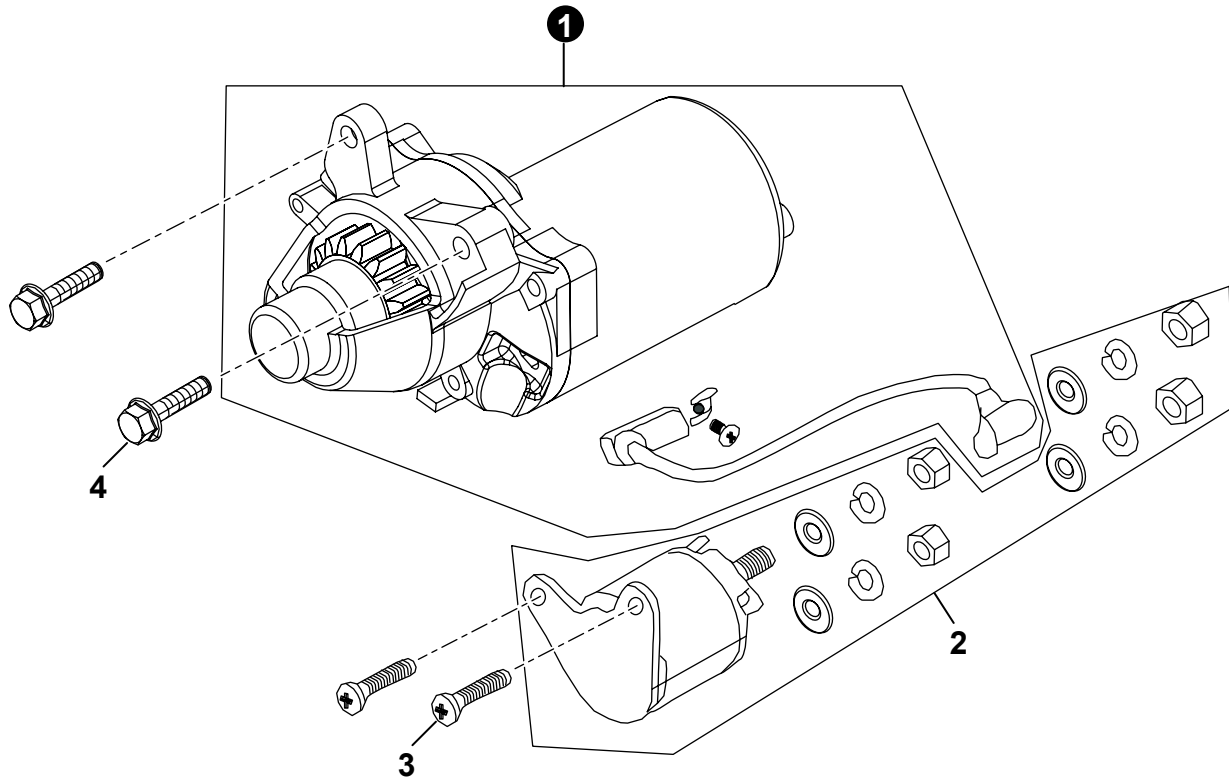

NO.	PART NUMBER	QTY.	DESCRIPTION	NOM DE LA PIÈCE
1	YH435000280	1	HEAD SUBASSEMBLY, CYLINDER	SOUS-MONTAGE DE TÊTE, CYLINDRE
2	YH468001970	1	GASKET, CYLINDER HEAD	JOINT DE CULASSE
3	YH452000090	2	BOLT	BOULON
4	YH435000150	4	BOLT, CYLINDER HEAD	BOULON TETE CYLINDRE
5	YH467000170	1	TUBE, BREATHER	TUBE DE RESPIRATION
6	YH468000410	1	GASKET, VALVE COVER	JOINT DE COUVERCLE DE SOUPEPE
7	YH458000250	1	COVER, VALVE	COUVERCLE DE VALVE
8	YH435000140	4	BOLT	BOULON
9	YH461000070	1	SPARK PLUG	BOUGIE D'ALLUMAGE
10	YH452000080	2	BOLT	BOULON

NO.	PART NUMBER	QTY.	DESCRIPTION	NOM DE LA PIÈCE
1	YH469000010	1	KEY, CRANKSHAFT	CLÉ DE VILEBREQUIN

NO.	PART NUMBER	QTY.	DESCRIPTION	NOM DE LA PIÈCE
1	YH458000290	2	SEAT, VALVE SPRING	SIÈGE, RESSORT DE SOUPAPE
2	YH458000280	2	SPRING, VALVE	RESSORT DE SOUPAPE
3	YH458001370	1	SHIM, VALVE	CALE, SOUPAPE
4	YH458000270	1	GUIDE, SEAL	GUIDE DE SCEAU
5	YH458000260	1	VALVES SET, INTAKE/EXHAUST	JEU DE VANNES D'ADMISSION / D'ÉCHAPPEMENT
6	YH458000300	2	TAPPET, VALVE	ROBINET ROBINET
7	YH458000310	2	ROD, PUSH	TIGE DE POUSSÉE
8	YH458000330	2	ARM, ROCKER	BRAS ROCKER
9	YH458000320	2	SHAFT, EXHAUST VALVE ROCKER	ARBRE DE BASCULE DE VALVE D'ÉCHAPPEMENT
10	YH438000280	1	BOLT	BOULON
11	YH458000340	1	PLATE, PIN OF CYLINDER HEAD COVER	PLAQUE DE COUVERCLE DE COUVERCLE DE CULASSE
12	YH458001370	1	SHIM, VALVE	CALE, SOUPAPE

NO.	PART NUMBER	QTY.	DESCRIPTION	NOM DE LA PIÈCE
1	YH479000370	1	SHROUD	ENVELOPPER
2	YH435000140	6	BOLT	BOULON
3	YH479000380	1	SHROUD, CYLINDER BODY	SHROUD, CORPS DE CYLINDRE

NO.	PART NUMBER	QTY.	DESCRIPTION	NOM DE LA PIÈCE
1	YH463000050	1	STARTER ASSY., RECOIL	DEMARREUR ASSY., RECOIL
2	YH435000180	3	BOLT	BOULON