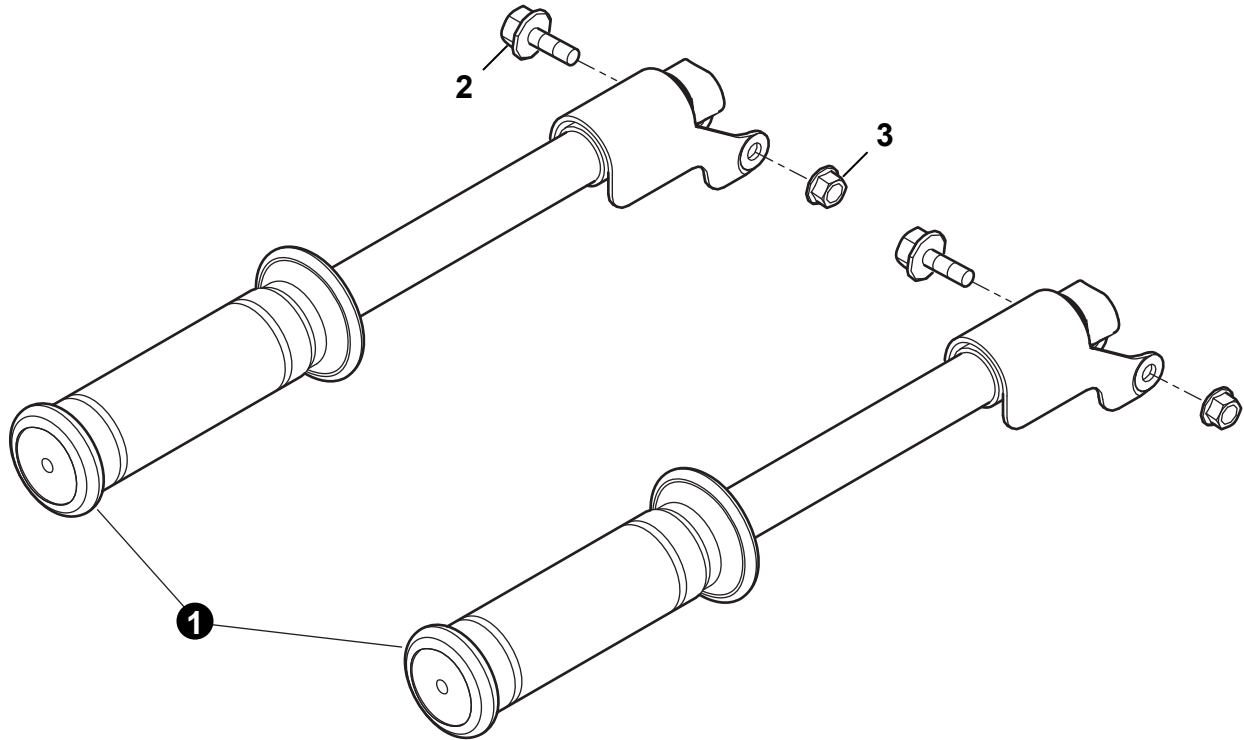

NO.	PART NUMBER	QTY.	DESCRIPTION	NOM DE LA PIÈCE
1	YH470000220	1	THROTTLE CONTROL ASSEMBLY	COMMANDE DE PAPILLON ASSEMBLY
2	YH435000140	4	BOLT	BOULON
3	YH479000390	1	COVER, GOVERNOR	COUVERTURE, GOUVERNEUR
4	YH470000260	1	SUPPORT SUBASSEMBLY, GOVERNOR	SOUS-MONTAGE, GOUVERNEUR
5	YH470000250	1	SPRING, GOVERNOR	PRINTEMPS, GOUVERNEUR
6	YH470000240	1	ROD, GOVERNEOR	ROD, GOVERNEOR
7	YH470000230	1	SPRING, THROTTLE VALVE RETURNING	RESSORT, RETOUR DE LA VANNE PAPILLON

NO.	PART NUMBER	QTY.	DESCRIPTION	NOM DE LA PIÈCE
1	YH479000410	1	HOUSING, AIR FILTER	LOGEMENT, FILTRE A AIR
2	YH465000090	1	FILTER, PRE	FILTRE PRE
3	YH465000080	1	FILTER, AIR	FILTRE AIR
4	YH479000400	1	COVER, AIR FILTER	COUVERCLE DE FILTRE A AIR
5	YH452000110	1	BOLT, AIR FILTER COVER	BOULON COUVERCLE DE FILTRE A AIR
6	YH450000070	2	NUT	ÉCROU

NO.	PART NUMBER	QTY.	DESCRIPTION	NOM DE LA PIÈCE
1	YH466000110	1	SET, HANDLE	SET, POIGNEE
2	YH450000120	2	NUT	ÉCROU
3	YH435000350	2	BOLT	BOULON

NO.	PART NUMBER	QTY.	DESCRIPTION	NOM DE LA PIÈCE
1	YH450000110	2	NUT	ÉCROU
2	YH451000020	2	WASHER, FLAT	RONDELLE, PLAT
3	YH478000000	2	WHEEL, FRONT	ROUE AVANT
4	YH451000030	2	WASHER, FLAT	RONDELLE, PLAT
5	YH478000010	2	SHAFT, FRONT WHEEL	ARBRE DE ROUE AVANT
6	YH450000110	2	NUT	ÉCROU