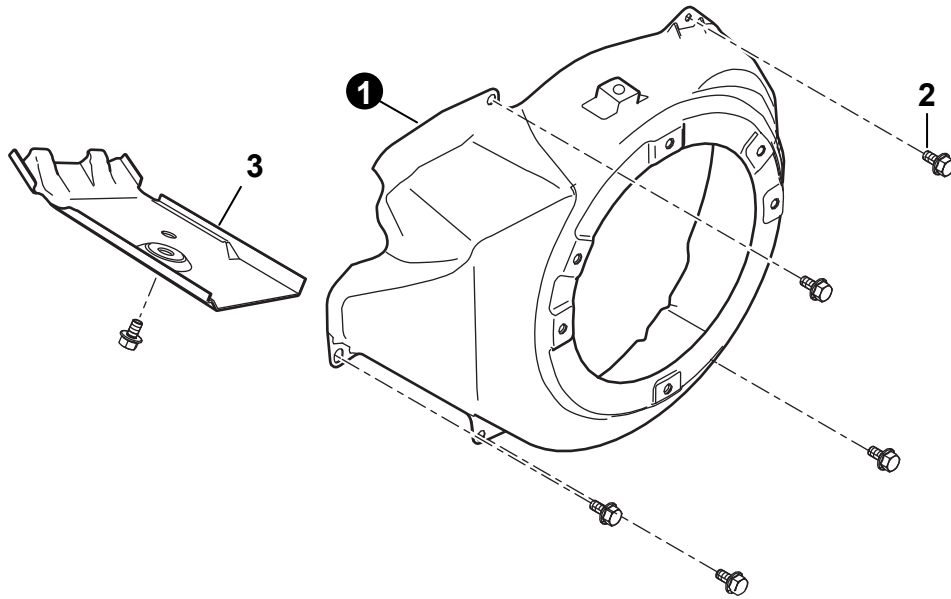

NO.	PART NUMBER	QTY.	DESCRIPTION	NOM DE LA PIÈCE
1	YH479000370	1	SHROUD	ENVELOPPER
2	YH435000140	6	BOLT	BOULON
3	YH479000380	1	SHROUD, CYLINDER BODY	SHROUD, CORPS DE CYLINDRE