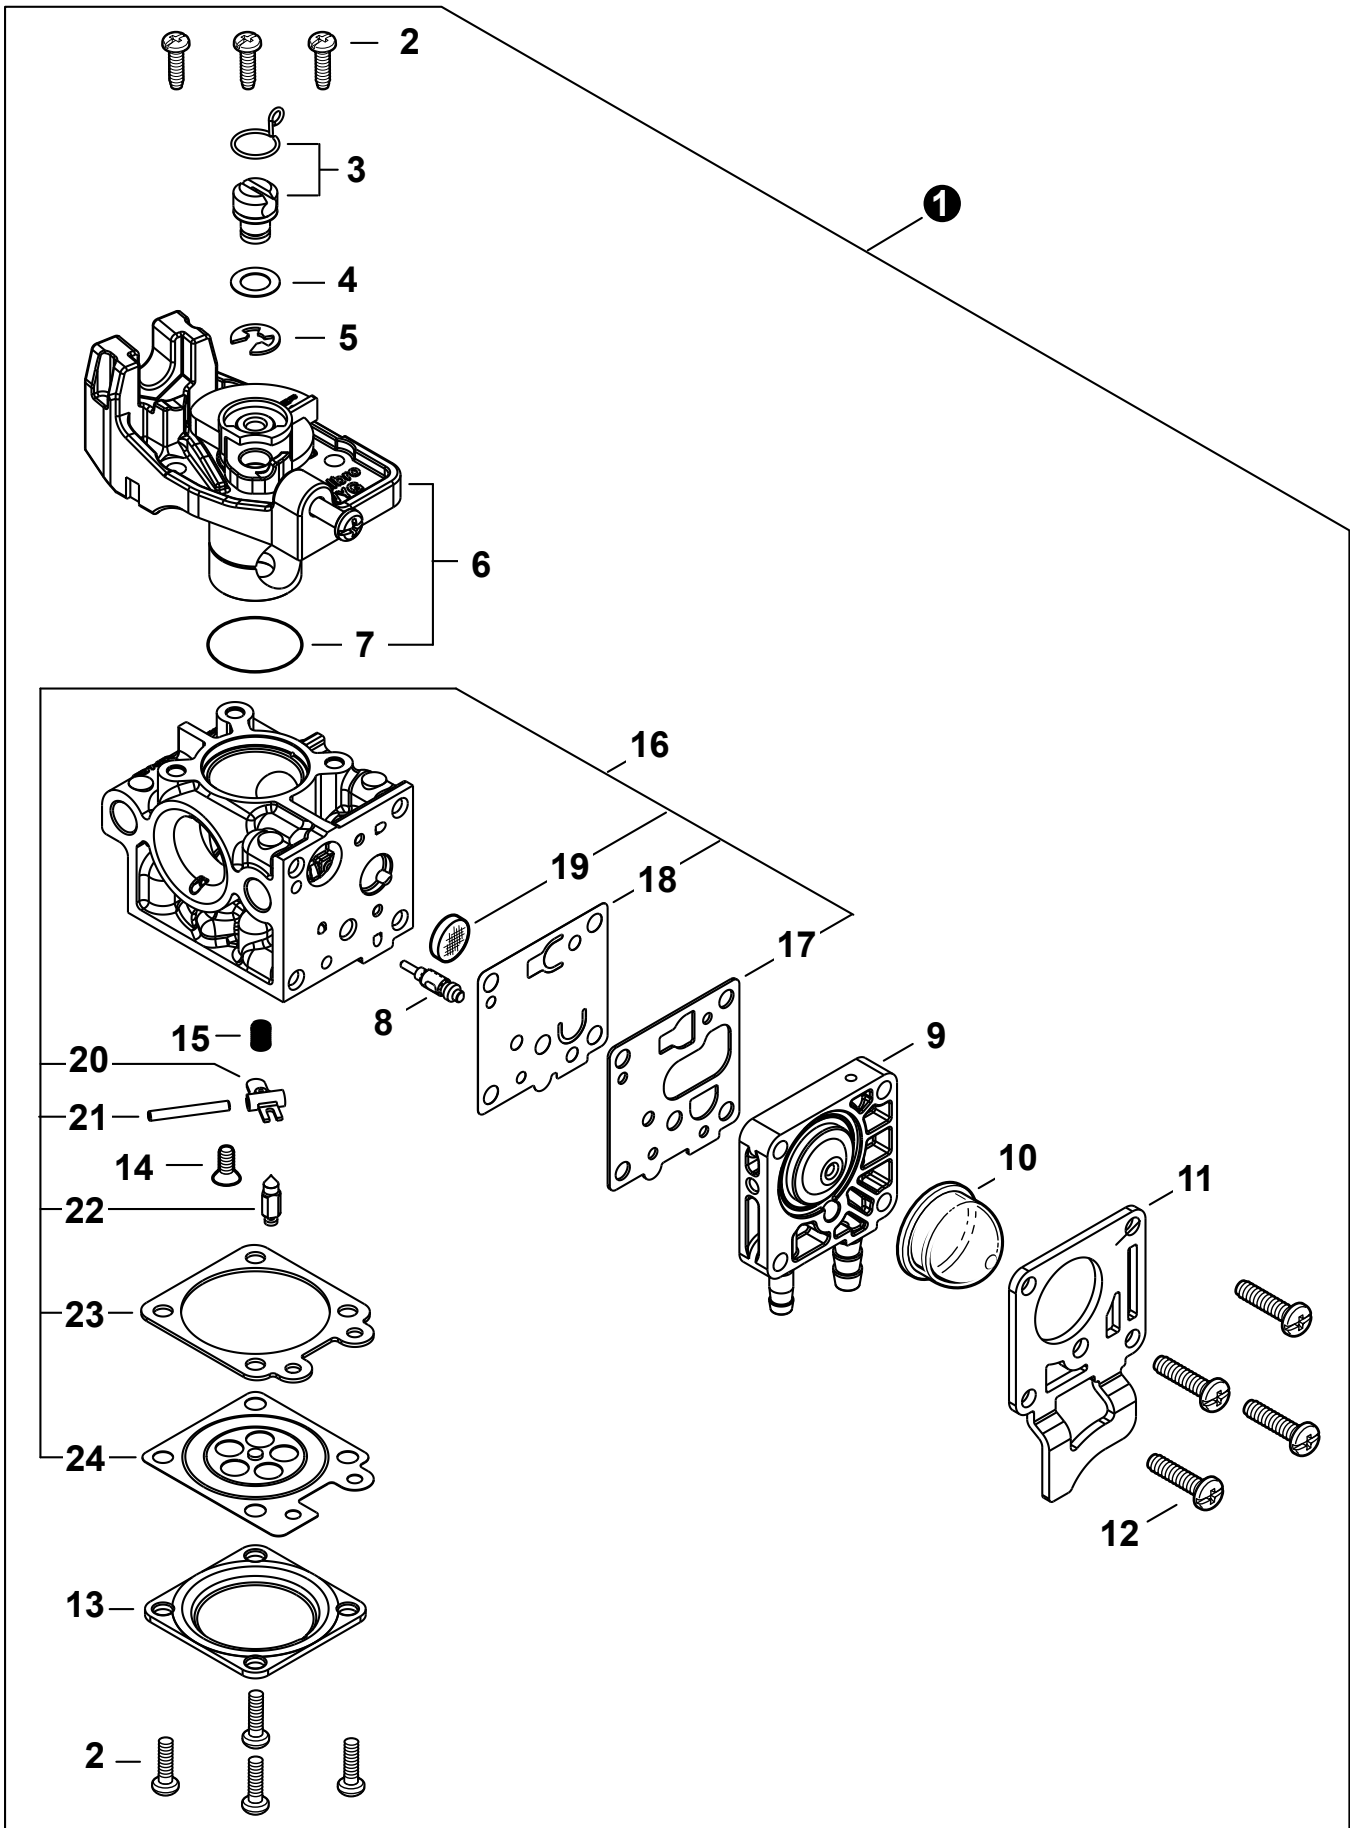

NO.	PART NUMBER	QTY.	DESCRIPTION	NOM DE LA PIÈCE
1	A320001201	1	COVER, MUFFLER	COUVERCLE DU SILENCIEUX
2	A160003281	1	COVER, ENGINE	COUVERCLE DE MOTEUR
3	V835000010	4	BOLT, TORX 5x12	BOULON TORX 5x12

NO.	PART NUMBER	QTY.	DESCRIPTION	NOM DE LA PIÈCE
1	SB1118	1	SHORT BLOCK	MOTEUR COMPLET
2	V805000210	4	+BOLT, TORX 5x20	+BOULON TORX 5x20
3	A130002330	1	+CYLINDER	+CYLINDRE
4	V103001900	1	+GASKET, INTAKE	+JOINT D'ADMISSION
5	V103001890	1	+HEAT SHIELD, INTAKE	+BOUCLIER THERMIQUE ADMISSION
6	V104002310	1	+HEAT SHIELD, EXHAUST	+BOUCLIER THERMIQUE ÉCHAPPEMENT
7	V100000840	1	+GASKET, CYLINDER	+JOINT CYLINDRE
8	P021050840	1	+PISTON KIT	+KIT DE PISTON
9	A101000010	2	++RING, PISTON	++SEGMENT DE PISTON
10	10001503931	2	++RING, SNAP	++ANNEAU ÉLASTIQUE
11	V554000020	1	++BEARING, NEEDLE 9	++ROULEMENT À AIGUILLES 9
12	10001335430	1	++PIN, PISTON	++AXE DE PISTON
13	10001453630	2	++WASHER, THRUST	++RONDELLE DE BUTÉE
14	10014212330	1	+KEY, WOODRUFF	+CLAVETTE-DISQUE
15	A011001660	1	+CRANKSHAFT ASSY	+VILEBREQUIN COMPLET
16	P021050850	1	+CRANKCASE KIT	+KIT DE CARTER DE MOTEUR
17	V805000220	3	++BOLT, TORX 5x25	++BOULON TORX 5x25
18	10021242031	1	++SEAL, OIL 12	++JOINT D'HUILE 12
19	90033040080	2	++PIN, LOCATING 4x8	++GOUPILLE DE POSITIONNEMENT 4x8
20	V102000300	1	++GASKET, CRANKCASE	++JOINT CARTER DE MOTEUR
21	90080036001	1	++BEARING, BALL 6001	++ROULEMENT À BILLES 6001
22	90081036000	1	++BEARING, BALL	++ROULEMENT À BILLES
23	V503000040	1	++SEAL, OIL 10	++JOINT D'HUILE 10
24	P021051540	1	GASKET KIT: ENGINE, INTAKE, EXHAUST	KIT DE JOINTS - MOTEUR, ADMISSION, ÉCHAPPEMENT