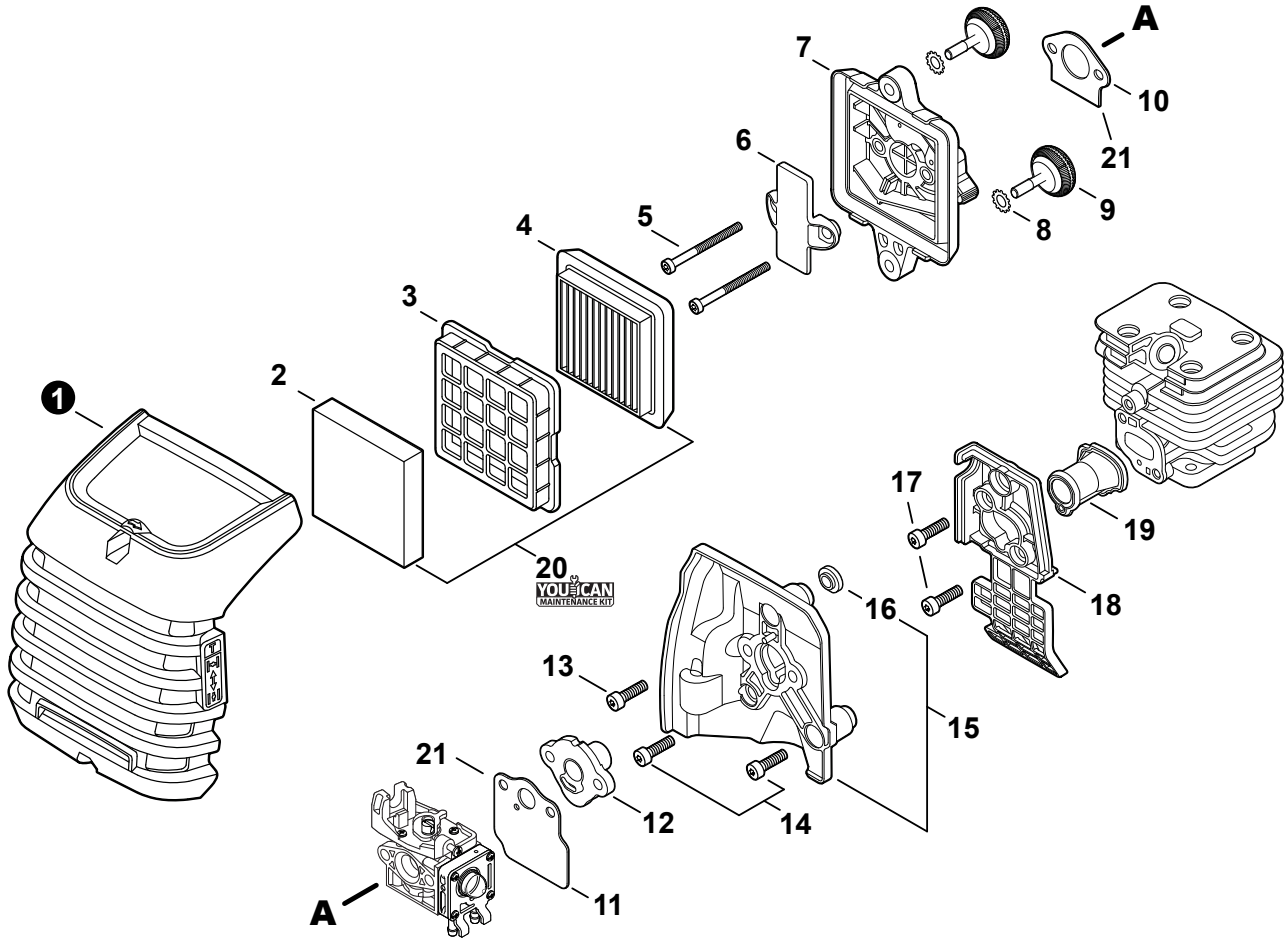

NO.	PART NUMBER	QTY.	DESCRIPTION	NOM DE LA PIÈCE
1	A232001891	1	COVER, AIR FILTER	COUVERCLE DU FILTRE D'AIR
2	A226002040	1	PRE-FILTER, FOAM	PRÉ-FILTRE EN MOUSSE
3	A227000050	1	RETAINER, PRE-FILTER	ATTACHE, PRÉ-FILTRE
4	A226002030	1	FILTER, AIR	FILTRE D'AIR
5	V805000430	2	BOLT, TORX 5x60	BOULON TORX 5x60
6	A244000360	1	PLATE, PREVENT	PLAQUE, PRÉVENTION
7	P021050880	1	CASE, AIR FILTER	BOÎTIER DE FILTRE D'AIR
8	V340000210	2	WASHER, LOCK	RONDELLE FREIN
9	V299000640	2	THUMBSCREW	VIS À SERRAGE À MAIN
10	V103001900	1	GASKET, INTAKE	JOINT D'ADMISSION
11	V103001890	1	HEAT SHIELD, INTAKE	BOUCLIER THERMIQUE ADMISSION
12	A209001000	1	BOOT, INSULATOR PLATE	BOTTE, PLAQUE ISOLANTE
13	V855000000	1	BOLT, TORX 5x20	BOULON TORX 5x20
14	V805000150	2	BOLT, TORX 5x16	BOULON TORX 5x16
15	A209001010	1	PLATE, INSULATOR	PLAQUE ISOLANTE
16	V353000020	1	+COLLAR 5	+COLLET 5
17	V253001020	2	SCREW 5x16	VIS 5x16
18	A206000040	1	HOLDER, BELLOWS	SUPPORT DE SOUFFLET
19	A202000300	1	BELLOWS, INTAKE	SOUFFLET D'ADMISSION
20	90181Y	1	TUNE-UP KIT - YOU CAN™	TROUSSE DE MISE AU POINT - YOU CAN™
21	P021051540	1	GASKET KIT: ENGINE, INTAKE, EXHAUST	KIT DE JOINTS - MOTEUR, ADMISSION, ÉCHAPPEMENT