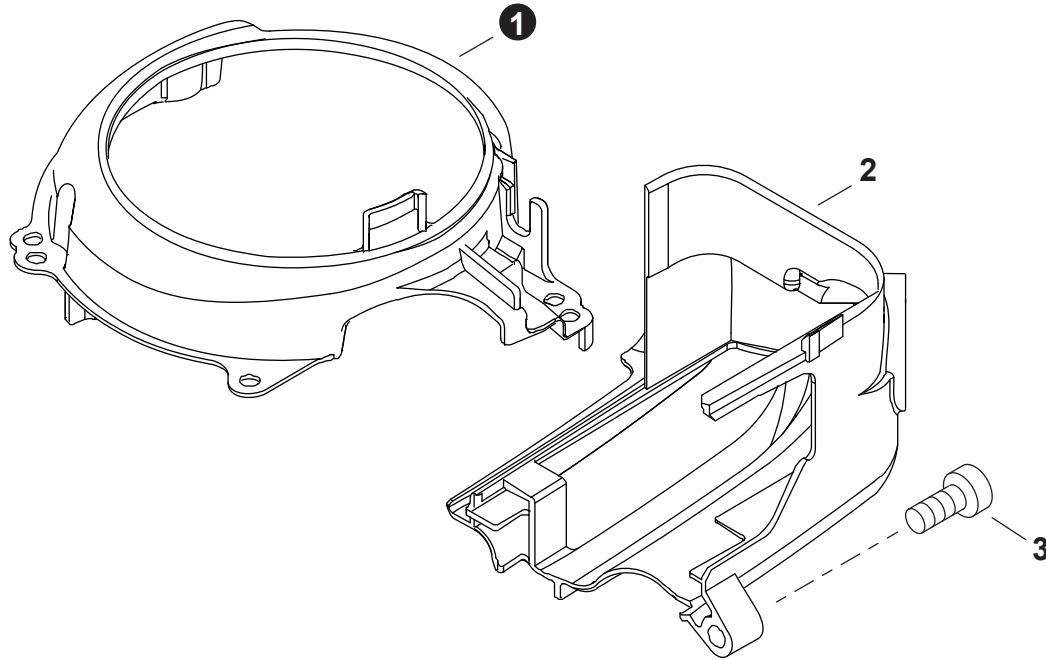

**HCS-3810**  
**Hedge Trimmer**  
HCS-3810 Taille-haie

**21.2 cc**

**SERIAL NUMBER**  
NUMÉRO DE SÉRIE

**V02113001001 - V02113999999**

**ECHO Incorporated**

400 Oakwood Road, Lake Zurich, Illinois 60047

[WWW.ECHO-USA.COM](http://WWW.ECHO-USA.COM)

NO.	PART NUMBER	QTY.	DESCRIPTION	NOM DE LA PIÈCE
1	A172001990	1	COVER, FAN	COUVRE-VENTILATEUR
2	A160002470	1	COVER, ENGINE	COUVERCLE DE MOTEUR
3	V805000150	1	BOLT, TORX 5x16	BOULON TORX 5x16

NO.	PART NUMBER	QTY.	DESCRIPTION	NOM DE LA PIÈCE
1	SB1117	1	SHORT BLOCK	MOTEUR COMPLET
2	V104001831	1	+HEAT SHIELD, EXHAUST	+BOUCLIER THERMIQUE ÉCHAPPEMENT
3	V203000170	2	+BOLT 5	+BOULON 5
4	A130001960	1	+CYLINDER	+CYLINDRE
5	V103002030	1	+GASKET, INTAKE	+JOINT D'ADMISSION
6	V103001410	1	+HEAT SHIELD, INTAKE	+BOUCLIER THERMIQUE ADMISSION
7	V103001740	1	+GASKET, INTAKE	+JOINT D'ADMISSION
8	V100000720	1	+GASKET, CYLINDER	+JOINT CYLINDRE
9	P100013680	1	+PISTON KIT	+KIT DE PISTON
10	10001504630	2	++RING, SNAP	++ANNEAU ÉLASTIQUE
11	10001408960	2	++WASHER, THRUST	++RONDELLE DE BUTÉE
12	A101000880	1	++RING, PISTON	++SEGMENT DE PISTON
13	10001311520	1	++PIN, PISTON 8	++AXE DE PISTON 8
14	10011305930	1	++BEARING, NEEDLE	++ROULEMENT À AIGUILLES
15	10014212330	1	+KEY, WOODRUFF	+CLAVETTE-DISQUE
16	A011001640	1	+CRANKSHAFT ASSY	+VILEBREQUIN COMPLET
17	P100001511	1	+CRANKCASE KIT	+KIT DE CARTER DE MOTEUR
18	9112805028	3	++BOLT 5x28	++BOULON 5x28
19	10021261830	2	++SEAL, OIL	++JOINT D'HUILE
20	90081036000	2	++BEARING, BALL	++ROULEMENT À BILLES
21	V102000240	1	++GASKET, CRANKCASE	++JOINT CARTER DE MOTEUR
22	90033040080	2	++PIN, LOCATING 4x8	++GOUPILLE DE POSITIONNEMENT 4x8