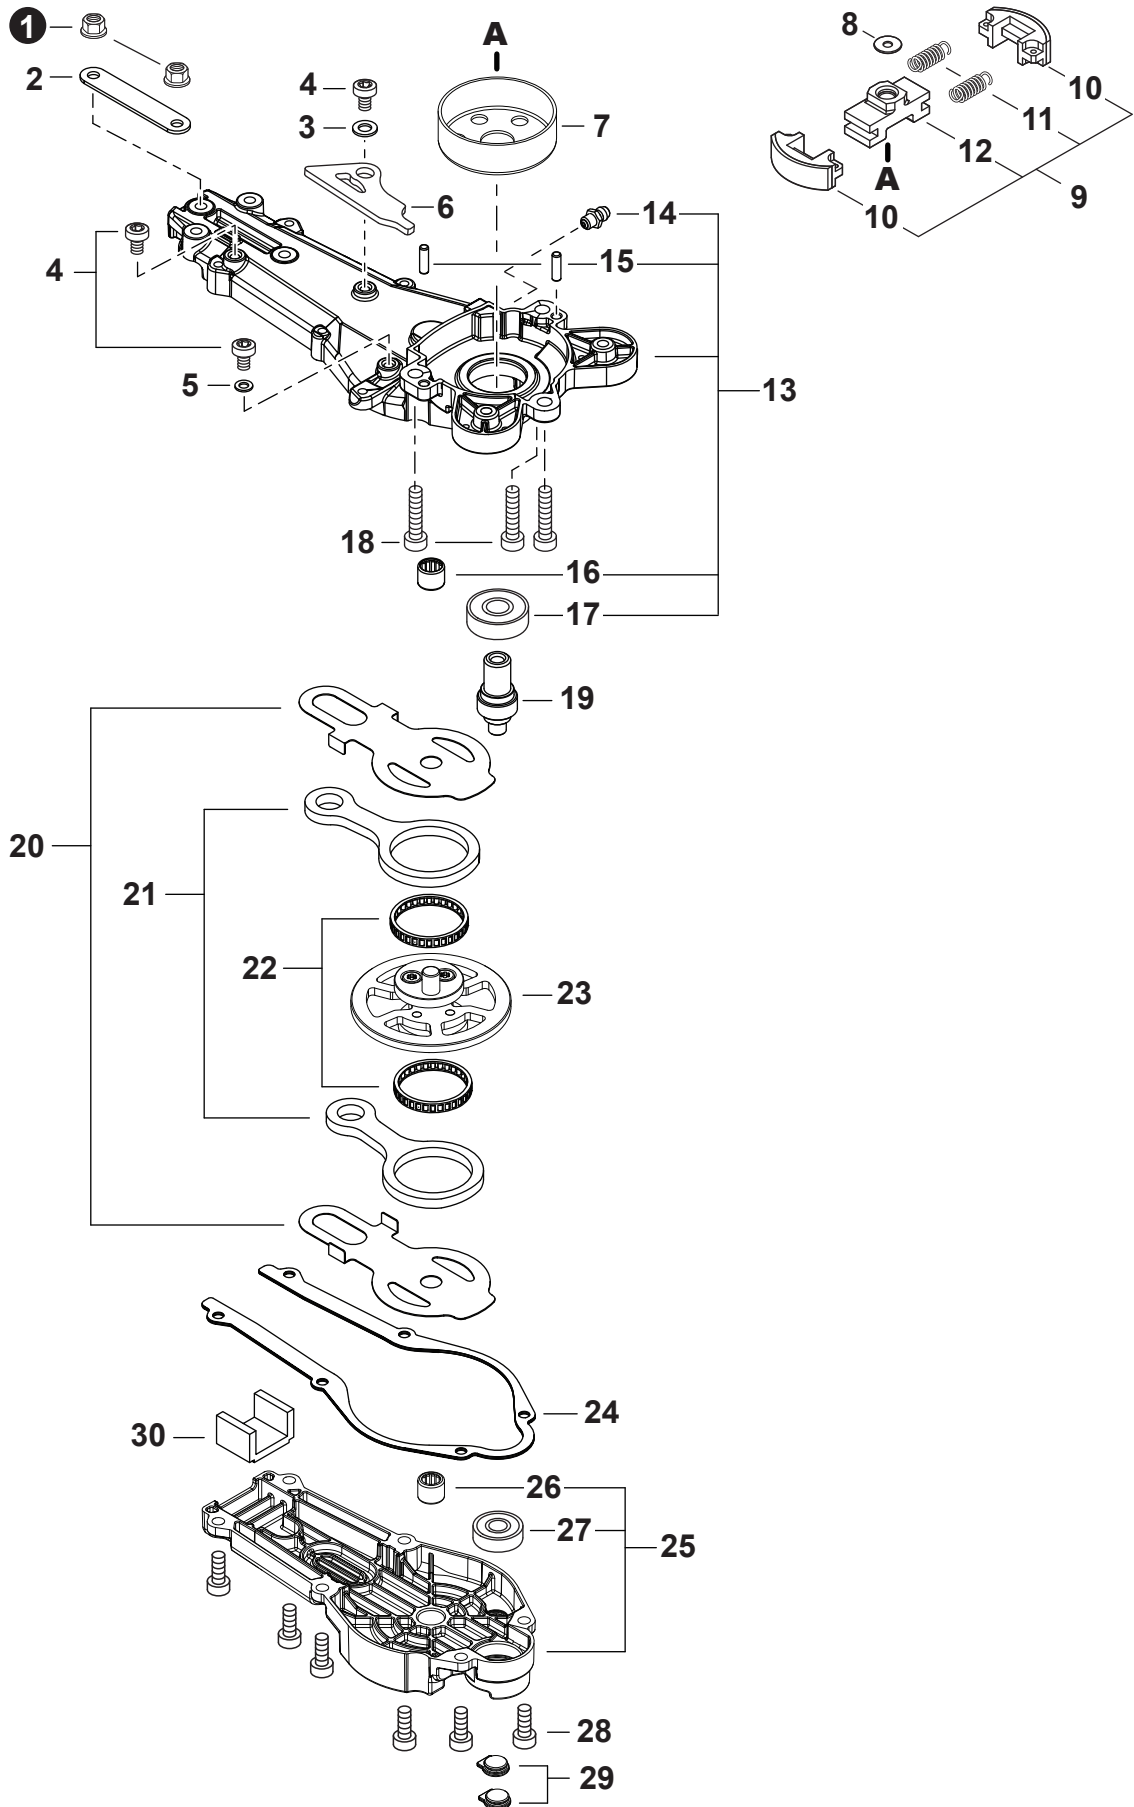

NO.	PART NUMBER	QTY.	DESCRIPTION	NOM DE LA PIÈCE
1	V263000250	2	NUT, FLANGE M5	ÉCROU À BRIDE M5
2	V150003700	1	PLATE, EYE	PLAQUE
3	V303000240	1	WASHER 5	RONDELLE 5
4	V805000110	3	BOLT, TORX 5x6	BOULON TORX 5x6
5	90060300005	1	WASHER 5.5x12x0.8	RONDELLE 5.5x12x0.8
6	C536000170	1	CUSHION	COUSSIN
7	A556001430	1	DRUM, CLUTCH	TAMBOUR D'EMBRAYAGE
8	61035012360	1	WASHER 8	RONDELLE 8
9	A056000700	1	CLUTCH ASSY	BLOC D'EMBRAYAGE
10	17501744331	2	+SHOE, CLUTCH	+SABOT D'EMBRAYAGE
11	A566000000	2	+SPRING, CLUTCH	+RESSORT D'EMBRAYAGE
12	17501652130	1	+HUB, CLUTCH	+MOYEU D'EMBRAYAGE
13	P021041563	1	HOUSING ASSY, GEAR CASE	BOÎTIER D'ENGRENAGE COMPLET
14	V187000080	1	+FITTING, GREASE	+EMBOUT DE GRAISSAGE
15	90033040100	2	+PIN, LOCATING 4x10	+GOUPILLE DE POSITIONNEMENT 4x10
16	V553000110	1	+BEARING, NEEDLE 8	+ROULEMENT À AIGUILLES 8
17	9404206001	1	+BEARING, BALL	+ROULEMENT À BILLES
18	V806000050	3	BOLT, TORX 6x20	BOULON TORX 6x20
19	V655000070	1	SHAFT, PINION	ARBRE DE PIGNON
20	C603000260	2	PLATE, SIDE	PLAQUE LATÉRALE
21	C532000200	2	CONROD	BIELLE
22	V572000000	2	BEARING, NEEDLE 30	ROULEMENT À AIGUILLES 30
23	V060000072	1	GEAR, SPUR	ENGRENAGE CYLINDRIQUE
24	V110000190	1	GASKET, GEAR CASE	JOINT DE BOÎTIER D'ENGRENAGE
25	P021034241	1	COVER ASSY, GEAR CASE	COUVERCLE BOÎTIER D'ENGRENAGE COMPLET
26	V553000110	1	+BEARING, NEEDLE 8	+ROULEMENT À AIGUILLES 8
27	90080400608	1	+BEARING, BALL 608ZZ	+ROULEMENT À BILLES 608ZZ
28	V805000150	6	BOLT, TORX 5x16	BOULON TORX 5x16
29	V162000390	2	PLUG	BOUCHON
30	V541000200	1	PACKING, FELT	BAGUE DE FEUTRE