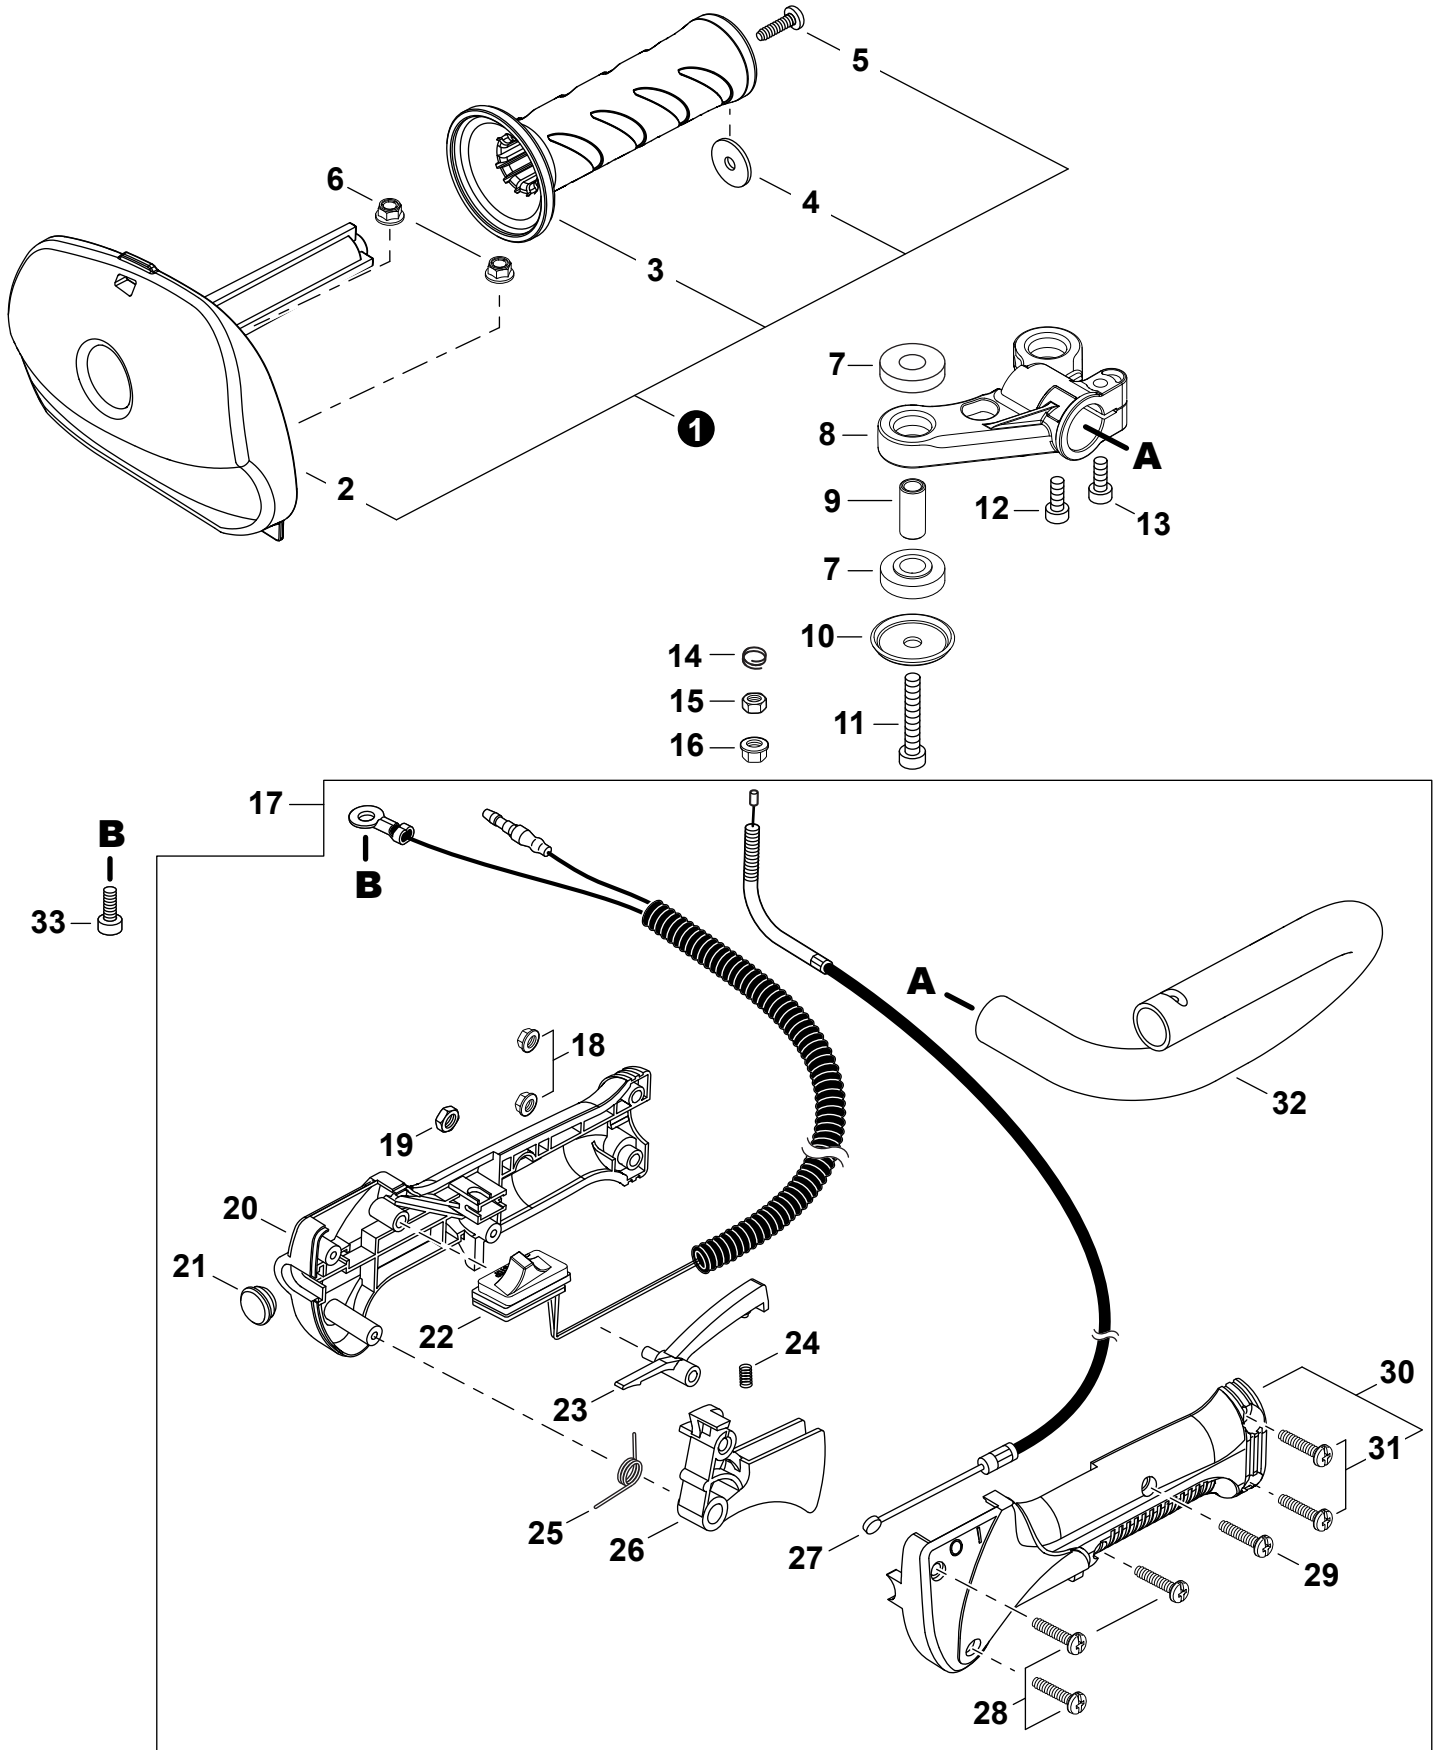

NO.	PART NUMBER	QTY.	DESCRIPTION	NOM DE LA PIÈCE
1	P021053220	1	HANDLE ASSY, FRONT	POIGNÉE AVANT COMPLETE
2	C400000851	1	+HANDLE, FRONT	+POIGNÉE AVANT
3	C403000461	1	+GRIP	+POIGNÉE
4	V323000120	1	+WASHER 5 MM	+RONDELLE 5 MM
5	V805000010	1	+BOLT, TORX 5x20	+BOULON TORX 5x20
6	V263000250	2	NUT, FLANGE M5	ÉCROU À BRIDE M5
7	V420004390	4	CUSHION	COUSSIN
8	C415000210	1	BRACKET, HANDLE	SUPPORT DU POIGNÉE
9	V354000310	2	COLLAR 6	COLLET 6
10	V304000230	2	WASHER 6	RONDELLE 6
11	V806000110	2	BOLT, TORX 6	BOULON TORX 6
12	V805000160	1	BOLT, TORX 5x20	BOULON TORX 5x20
13	V805000140	1	BOLT, TORX 5x12	BOULON TORX 5x12
14	V490001100	1	CLIP	ATTACHE
15	90050200006	1	NUT M6	ÉCROU M6
16	90051800006	1	NUT, FLANGE M6	ÉCROU À BRIDE M6
17	C041000800	1	HANDLE ASSY, REAR	POIGNÉE ARRIÈRE COMPLET
18	P022037470	2	+NUT, LOCK	+CONTRATUERCA
19	V262000100	1	+NUT M4	+ÉCROU M4
20	C412000430	1	+CONTROL HANDLE - RIGHT	+POIGNÉE DE COMMANDE DROITE
21	V162000410	1	+PLUG, RUBBER	+BOUCHON
22	P022051050	1	+SWITCH ASSY, ON-OFF	+INTERRUPTEUR MARCHE-ARRÊT COMPLET
23	P022037390	1	+LOCKOUT, THROTTLE	+GÂCHETTE DE SÉCURITÉ
24	V450001020	1	+SPRING, COMPRESSION	+RESSORT DE COMPRESSION
25	V452000690	1	+SPRING, TORSION	+RESSORT DE TORSION
26	P022037380	1	+TRIGGER, THROTTLE	+GÂCHETTE D'ACCÉLÉRATEUR
27	V430004400	1	+CABLE, THROTTLE	+CÂBLE D'ACCÉLÉRATEUR
28	V252000360	3	+SCREW, TAPPING 4x16	+VIS AUTOTARAUDEUSE 4x16
29	V252000370	1	+SCREW M4x23	+VIS M4x23
30	P021044940	1	+CONTROL HANDLE KIT	+KIT DE POIGNÉE DE COMMANDE
31	9133505022	2	++SCREW M5x22	++VIS M5x22
32	C410001410	1	+HANDLE, REAR	+POIGNÉE ARRIÈRE
33	V804000040	1	BOLT, TORX 4x10	BOULON TORX 4x10