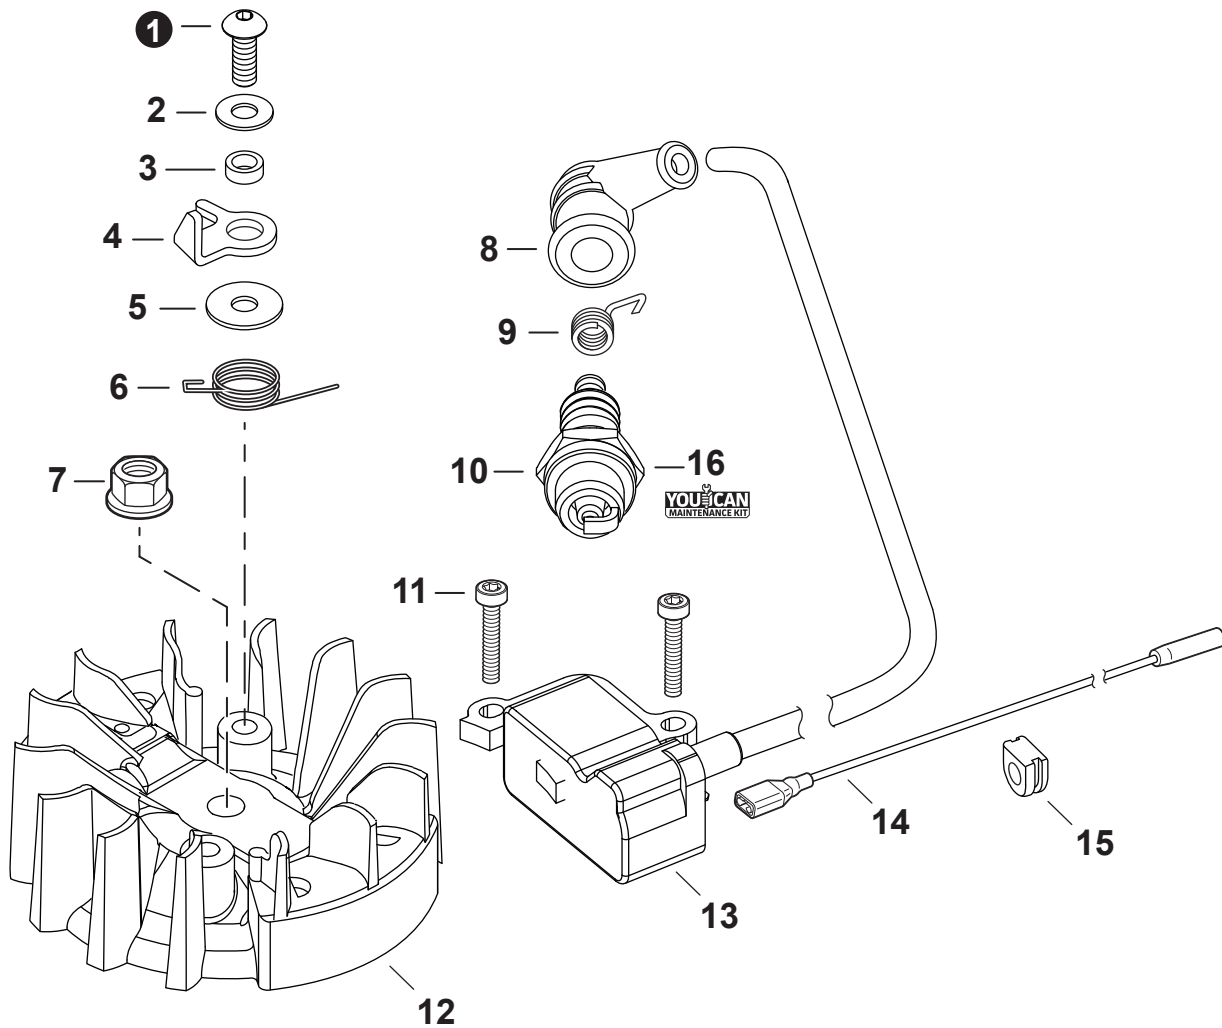

NO.	PART NUMBER	QTY.	DESCRIPTION	NOM DE LA PIÈCE
1	V103002030	1	GASKET, INTAKE	JOINT D'ADMISSION
2	A200001200	1	INSULATOR, INTAKE	ISOLATEUR D'ADMISSION
3	V805000170	2	BOLT, TORX 5x25	BOULON TORX 5x25
4	V103001410	1	HEAT SHIELD, INTAKE	BOUCLIER THERMIQUE ADMISSION
5	A209000610	1	PLATE, INSULATOR	PLAQUE ISOLANTE
6	V103001740	1	GASKET, INTAKE	JOINT D'ADMISSION
7	P021049871	1	CASE, AIR FILTER	BOÎTIER DE FILTRE D'AIR
8	A244000070	1	PLATE, PREVENT	PLAQUE, PRÉVENTION
9	V805000100	2	BOLT, TORX 5x65	BOULON TORX 5x65
10	A226001410	1	FILTER, AIR - DOUBLE LAYER	FILTRE D'AIR - COUCHE DOUBLE
11	<b>P021049130</b>	1	<b>COVER SET, AIR FILTER</b>	<b>ENSEMBLE DE COUVERCLE DU FILTRE D'AIR</b>
12	A235000530	1	+THUMBSCREW	+VIS À SERRAGE À MAIN
13	<b>90152Y</b>	1	<b>TUNE-UP KIT - YOUCAN™</b>	<b>TROUSSE DE MISE AU POINT - YOUCAN™</b>

NO.	PART NUMBER	QTY.	DESCRIPTION	NOM DE LA PIÈCE
1	A051002373	1	STARTER ASSY, RECOIL	ASSEMBLAGE DU LANCEUR À RAPPEL
2	17722844330	1	+GRIP, STARTER	+POIGNÉE DU DÉMARREUR
3	P022045770	1	+GUIDE, ROPE	+GUIDE DE CORDE
4	P022036941	1	+CASE, STARTER	+BOÎTIER DU LANCEUR À RAPPEL
5	90056550005	1	+NUT - 5 - SQUARE	+ÉCROU - 5 - CARRÉ
6	P022019680	1	+SPRING, RECOIL	+RESSORT DE RAPPEL
7	P022006800	1	+ROPE, STARTER	+CORDE DU DÉMARREUR
8	P022027980	1	+REEL, ROPE	+BOBINE DE CORDE
9	P022008270	1	+SPRING, TORSION	+RESSORT DE TORSION
10	P022037310	1	+PLATE, CAM	+PLAQUE DE CAME
11	V253000310	1	+SCREW 5	+VIS 5
12	V804000010	1	BOLT, TORX 4x16	BOULON TORX 4x16
13	V804000060	4	BOLT, TORX 4x16	BOULON TORX 4x16