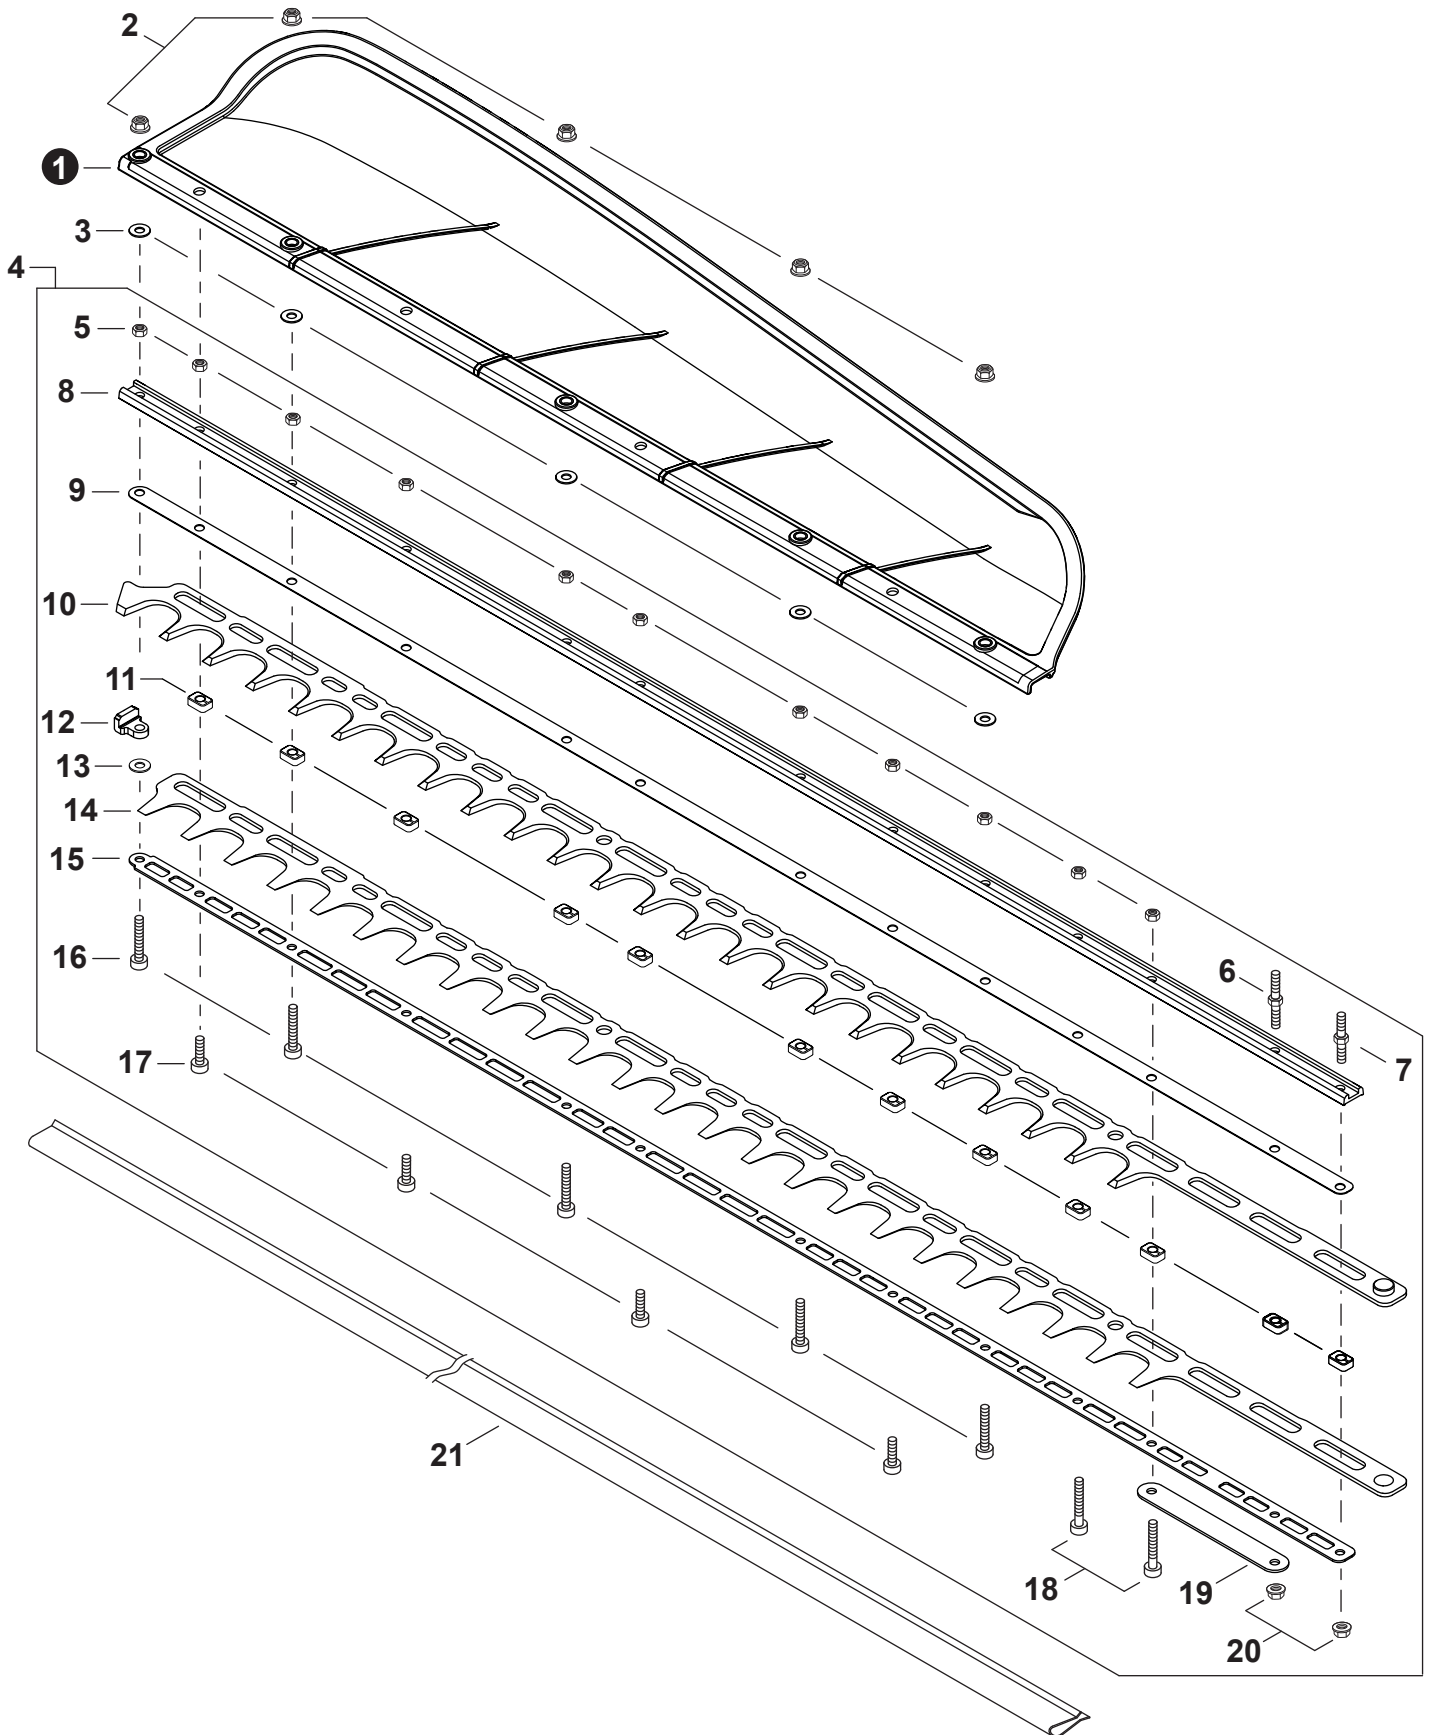

NO.	PART NUMBER	QTY.	DESCRIPTION	NOM DE LA PIÈCE
1	C571000170	1	DEFLECTOR, DEBRIS	DÉFLECTEUR PARE-DÉBRIS
2	V263000250	5	NUT, FLANGE M5	ÉCROU À BRIDE M5
3	90060000005	5	WASHER, FLAT 5.5x10x0.8	RONDELLE 5.5x10x0.8
4	X041000760	1	CUTTER ASSY, 37.6"	LAME COMPLET 95.5 CM
5	9202205000	11	+NUT	+ÉCROU
6	V223000090	1	+STUD, MOUNTING M5x44	+TIGE DE FIXATION M5x44
7	V223000020	1	+STUD, MOUNTING M5x36	+TIGE DE FIXATION M5x36
8	X425000710	1	+SUPPORT, BLADE 37.6"	+SUPPORT DE LAME 955MM
9	X425000720	1	+SUPPORT, BLADE 37.6"	+SUPPORT DE LAME 955MM
10	X412000910	1	+BLADE - UPPER - 37.6"	+LAME - SUPÉRIEUR - 955 MM
11	V376001390	12	+SPACER	+ENTRETOISE
12	V376001380	1	+SPACER	+ENTRETOISE
13	9221705000	1	+WASHER	+RONDELLE
14	X412000920	1	+BLADE - LOWER - 37.6"	+LAME - INFÉRIEUR - 955 MM
15	X425000730	1	+SUPPORT, BLADE 37.6"	+SUPPORT DE LAME 955MM
16	V805000170	5	+BOLT, TORX 5x25	+BOULON TORX 5x25
17	V805000150	4	+BOLT, TORX 5x16	+BOULON TORX 5x16
18	V805000050	2	+BOLT, TORX 5x30	+BOULON TORX 5x30
19	V150003970	1	+PLATE, EYE	+PLAQUE
20	V263000250	2	+NUT, FLANGE M5	+ÉCROU À BRIDE M5
21	X495000950	1	SCABBARD	FOURREAU