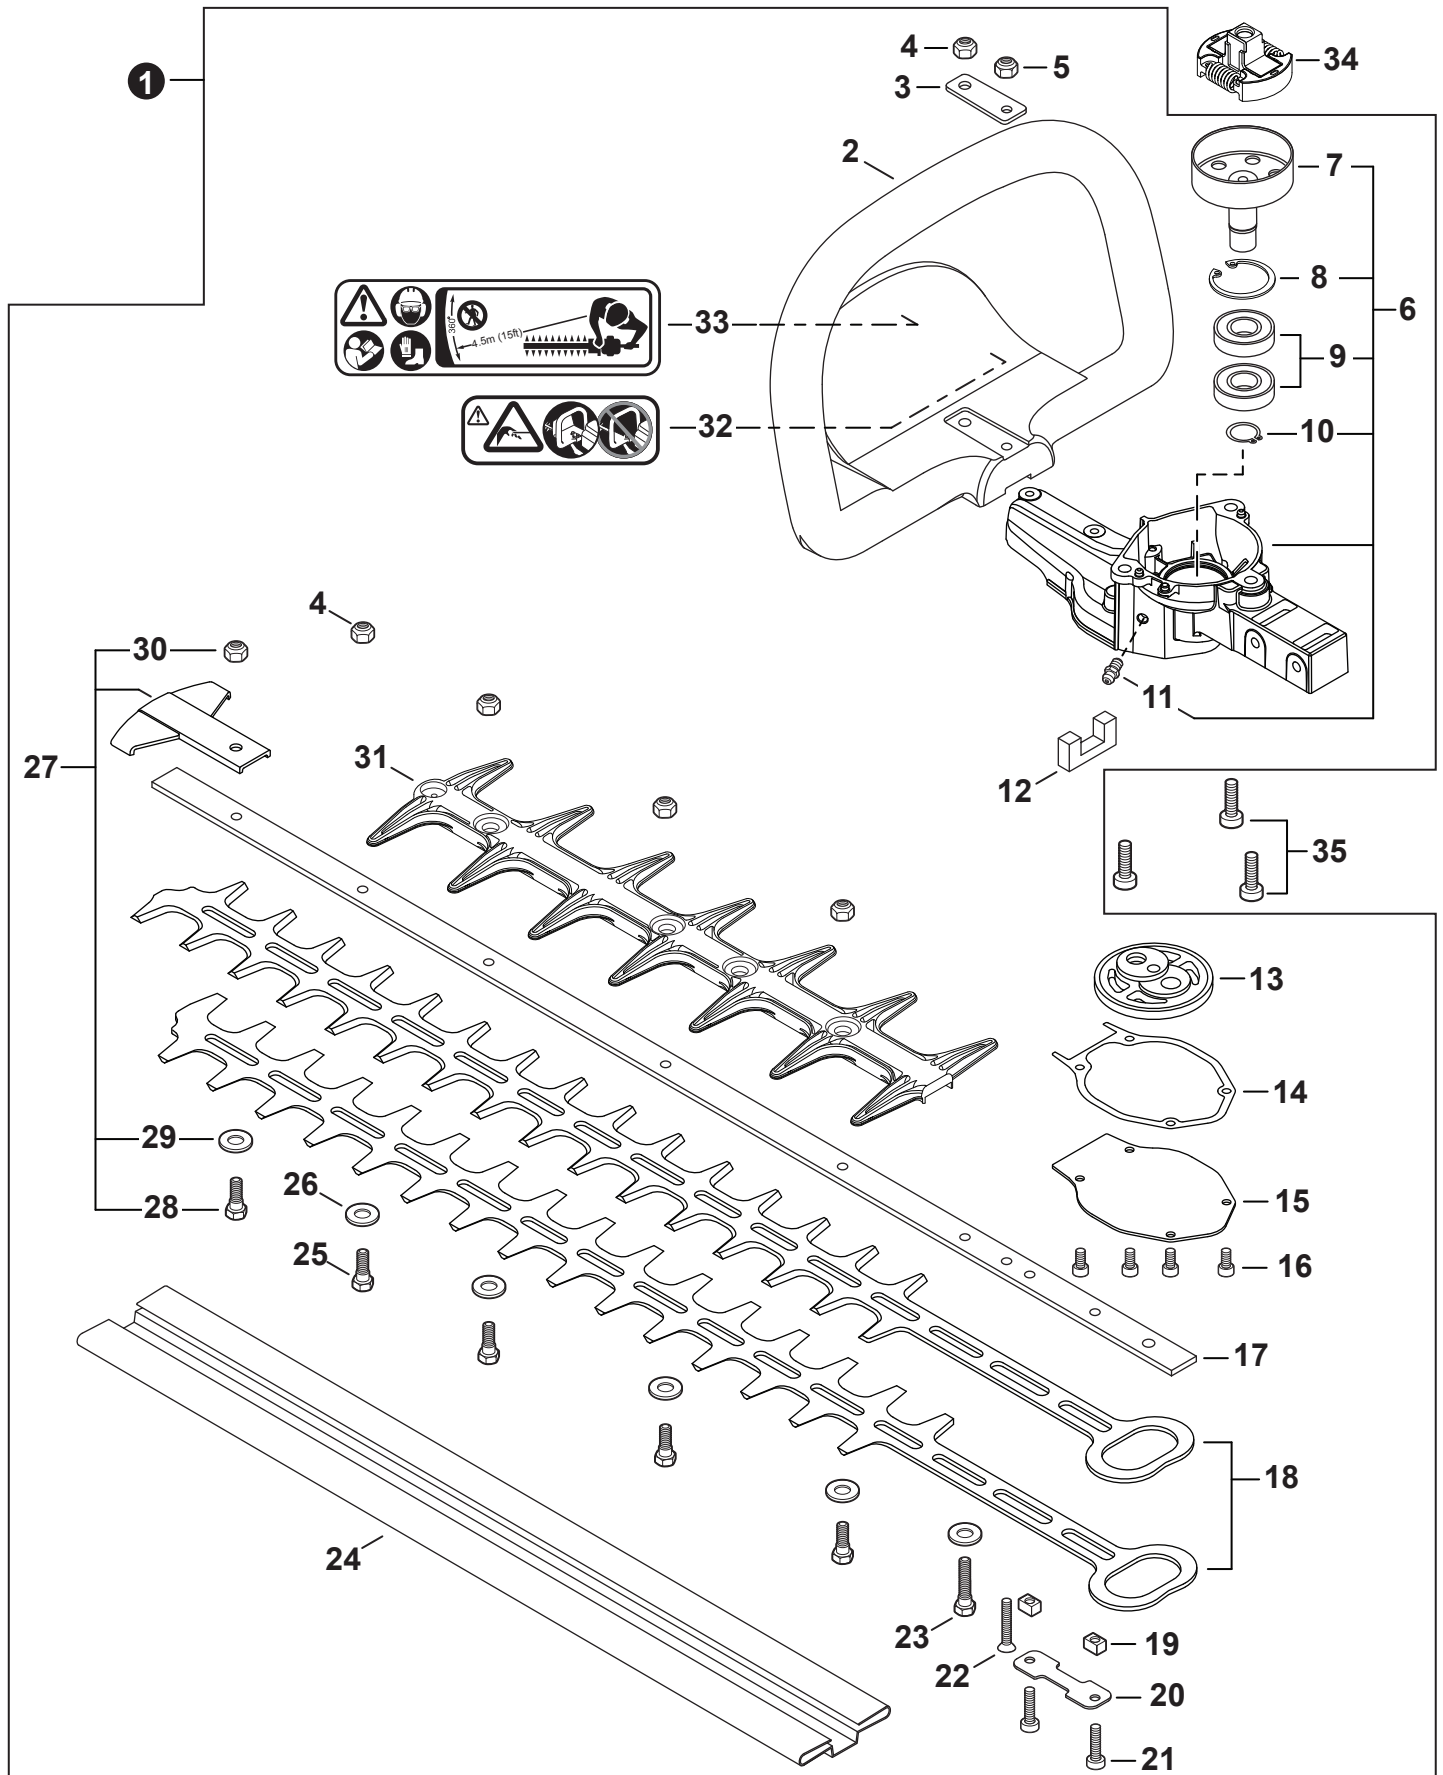

NO.	PART NUMBER	QTY.	DESCRIPTION	NOM DE LA PIÈCE
1	9001034	1	CUTTING HEAD KIT	TÊTE DE COUPE COMPLET
2	C400000533	1	+HANDLE, FRONT	+POIGNÉE AVANT
3	35161105360	1	+PLATE, EYE	+PLAQUE
4	43302206460	5	+NUT M6	+ÉCROU M6
5	9210805000	1	+NUT, FLANGE M5	+ÉCROU À BRIDE M5
6	P021052880	1	+GEAR CASE ASSY	+BOÎTIER D'ENGRENAGE COMPLET
7	A556001840	1	++DRUM, CLUTCH	++TAMBOUR D'EMBRAYAGE
8	90070200032	1	++RING, SNAP Ø32	++ANNEAU ÉLASTIQUE Ø32
9	9405236002	2	++BEARING, BALL	++ROULEMENT À BILLES
10	90070100014	1	++RING, SNAP 14	++ANNEAU ÉLASTIQUE 14
11	88011054230	1	++FITTING, GREASE	++EMBOUIT DE GRAISSAGE
12	V541000750	1	+SEAL	+JOINT
13	V650000740	1	+GEAR, SPUR	+ENGRENAGE CYLINDRIQUE
14	V110000230	1	+GASKET, GEAR CASE	+JOINT DE BOÎTIER D'ENGRENAGE
15	C539000190	1	+COVER, GEAR CASE	+COUVERCLE BOÎTIER D'ENGRENAGE
16	V804000050	4	+BOLT, TORX 4×12	+BOULON TORX 4×12
17	X425001060	1	+SUPPORT, BLADE 20"	+SUPPORT DE LAME 50 CM
18	X412000770	2	+CUTTER 20"	+LAME 50 CM
19	V353000250	2	+GUIDE, BLADE 5	+GUIDE DE LAME 5
20	V150004330	1	+PLATE, EYE	+PLAQUE
21	V805000210	2	+BOLT, TORX 5×20	+BOULON TORX 5×20
22	90021205030	1	+SCREW 5×30	+VIS 5×30
23	69911506560	1	+BOLT M6×35	+BOULON M6×35
24	X495000870	1	+SCABBARD 20"	+FOURREAU 50 CM
25	V204000570	4	+BOLT M6×20	+BOULON M6×20
26	69911804560	5	+WASHER 6.5×15.5×0.6	+RONDELLE 6.5×15.5×0.6
27	99988802030	1	+TIP GUARD KIT	+KIT DE GARDE ANTI REBOND
28	V204000570	1	++BOLT M6×20	++BOULON M6×20
29	69911804560	1	++WASHER 6.5×15.5×0.6	++RONDELLE 6.5×15.5×0.6
30	43302206460	1	++NUT M6	++ÉCROU M6
31	X431000200	1	+GUARD, CUTTER BLADE	+PROTECTEUR DE LAME
32	X505000290	1	+LABEL - CAUTION	+ÉTIQUETTE D'AVERTISSEMENT
33	X505002610	1	+LABEL - CAUTION - ISO	+ÉTIQUETTE D'AVERTISSEMENT - ISO
34	A056000790	1	CLUTCH ASSY	BLOC D'EMBRAYAGE
35	V806000130	3	BOLT, TORX 6	BOULON TORX 6