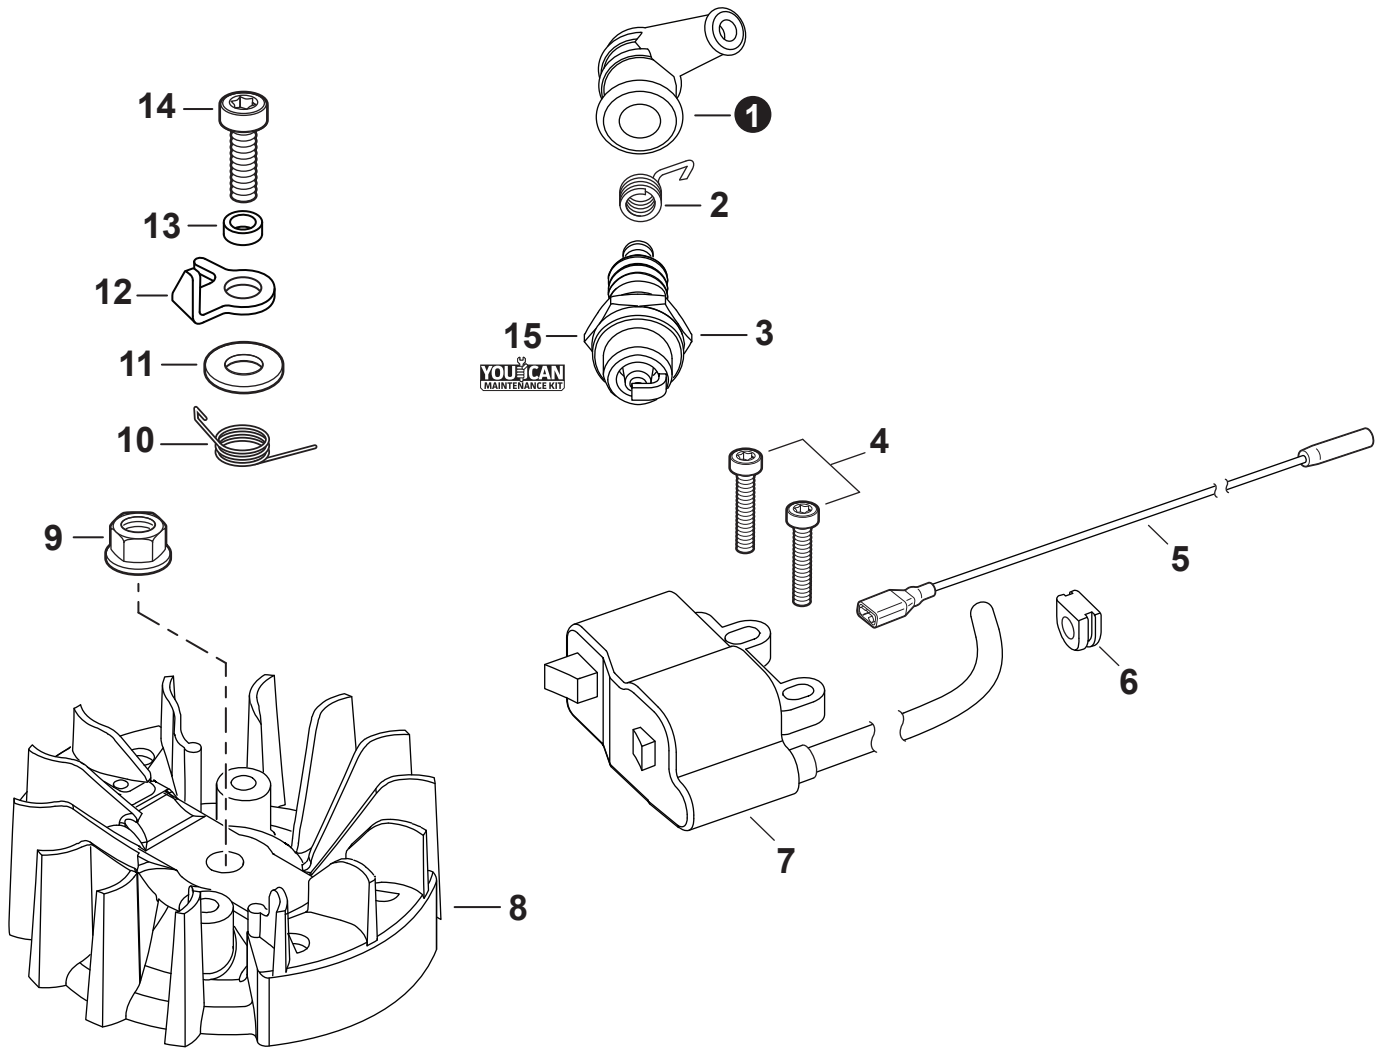

NO.	PART NUMBER	QTY.	DESCRIPTION	NOM DE LA PIÈCE
1	A427000013	1	CAP, SPARK PLUG	PROTECTEUR DE BOUGIE D'ALLUMAGE
2	A426000010	1	TERMINAL, SPARK PLUG	BORNE DE BOUGIE D'ALLUMAGE
3	A425000000	1	SPARK PLUG - BPMR8Y	BOUGIE D'ALLUMAGE - BPMR8Y
4	V804000060	2	BOLT, TORX 4×16	BOULON TORX 4×16
5	V485001220	1	LEAD L= 85 MM	FIL L= 85 MM
6	V135000150	1	GROMMET	OEILLET
7	A411001810	1	COIL, IGNITION	BOBINE D'ALLUMAGE
8	A409001360	1	FLYWHEEL	VOLANT
9	9210506000	1	NUT, FLANGE M6	ÉCROU À BRIDE M6
10	V452001370	2	SPRING, TORSION	RESSORT DE TORSION
11	13191103460	2	WASHER 5.5×16×0.8	RONDELLE 5.5×16×0.8
12	A514000260	2	PAWL	CLIQUET
13	17807010860	2	SPACER	ENTRETOISE
14	V805000150	2	BOLT, TORX 5×16	BOULON TORX 5×16
15	90152Y	1	TUNE-UP KIT - YOUCAN™	TROUSSE DE MISE AU POINT - YOUCAN™