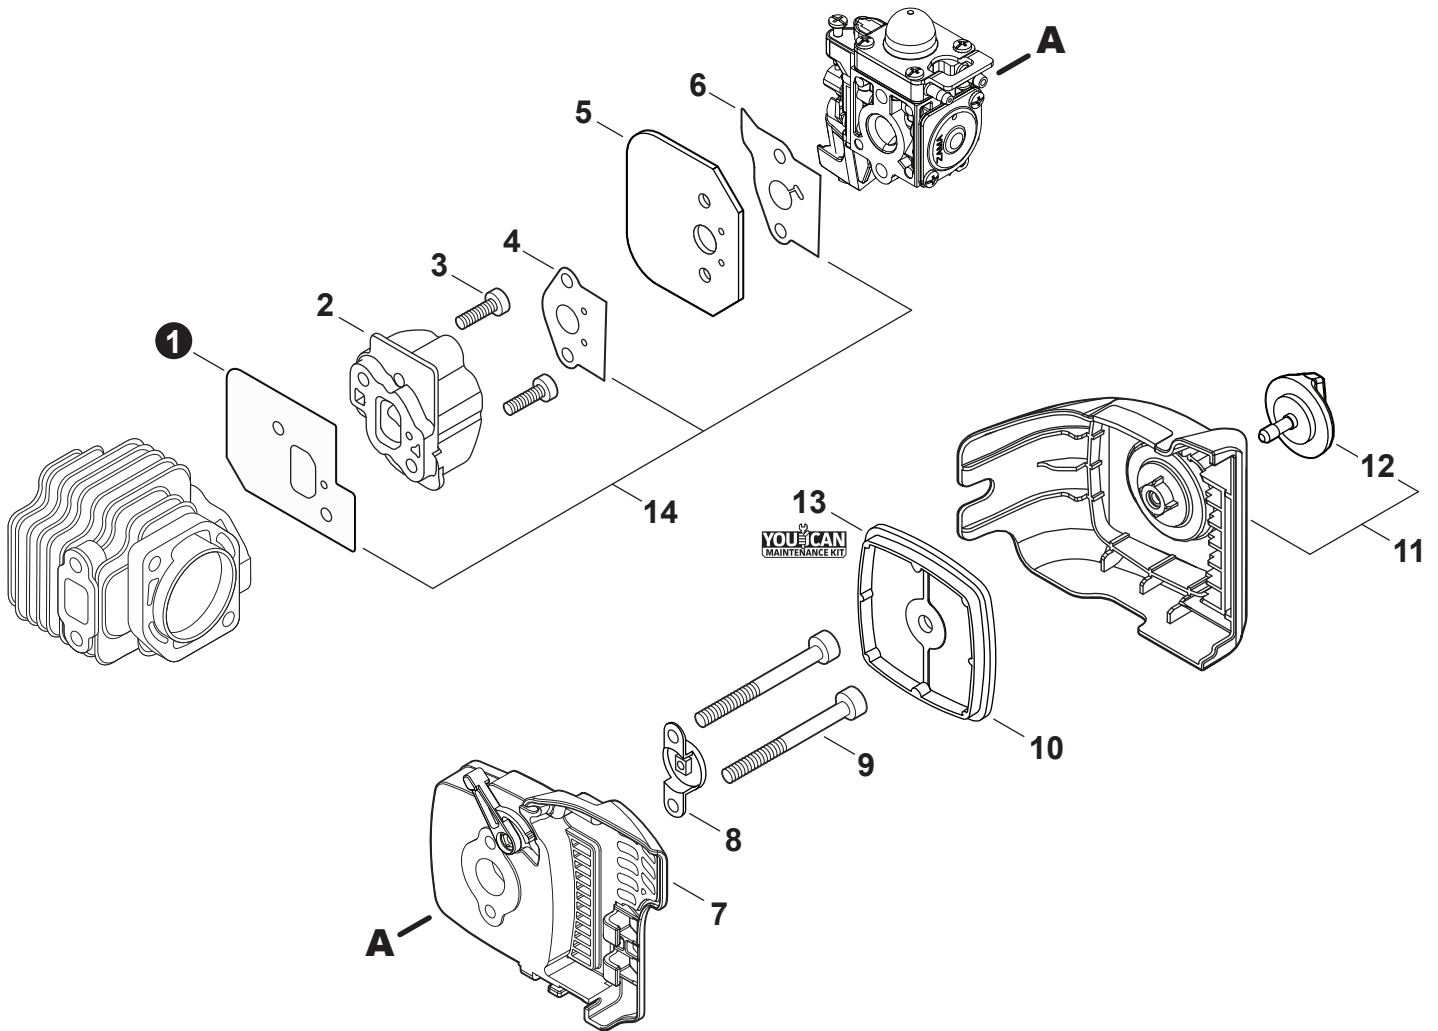

NO.	PART NUMBER	QTY.	DESCRIPTION	NOM DE LA PIÈCE
1	V103002030	1	GASKET, INTAKE	JOINT D'ADMISSION
2	A200001200	1	INSULATOR, INTAKE	ISOLATEUR D'ADMISSION
3	V805000170	2	BOLT, TORX 5×25	BOULON TORX 5×25
4	V103002020	1	GASKET, INTAKE	JOINT D'ADMISSION
5	A209000610	1	PLATE, INSULATOR	PLAQUE ISOLANTE
6	V103001740	1	GASKET, INTAKE	JOINT D'ADMISSION
7	P021049871	1	CASE, AIR FILTER	BOÎTIER DE FILTRE D'AIR
8	A244000070	1	PLATE, PREVENT	PLAQUE, PRÉVENTION
9	V805000100	2	BOLT, TORX 5×65	BOULON TORX 5×65
10	A226001410	1	FILTER, AIR - DOUBLE LAYER	FILTRE D'AIR - COUCHE DOUBLE
11	P021049130	1	COVER SET, AIR FILTER	ENSEMBLE DE COUVERCLE DU FILTRE D'AIR
12	V299000610	1	+THUMBSCREW	+VIS À SERRAGE À MAIN
13	90152Y	1	TUNE-UP KIT - YOUCAN™	TROUSSE DE MISE AU POINT - YOUCAN™
14	P021052750	1	GASKET KIT	KIT DE JOINTS