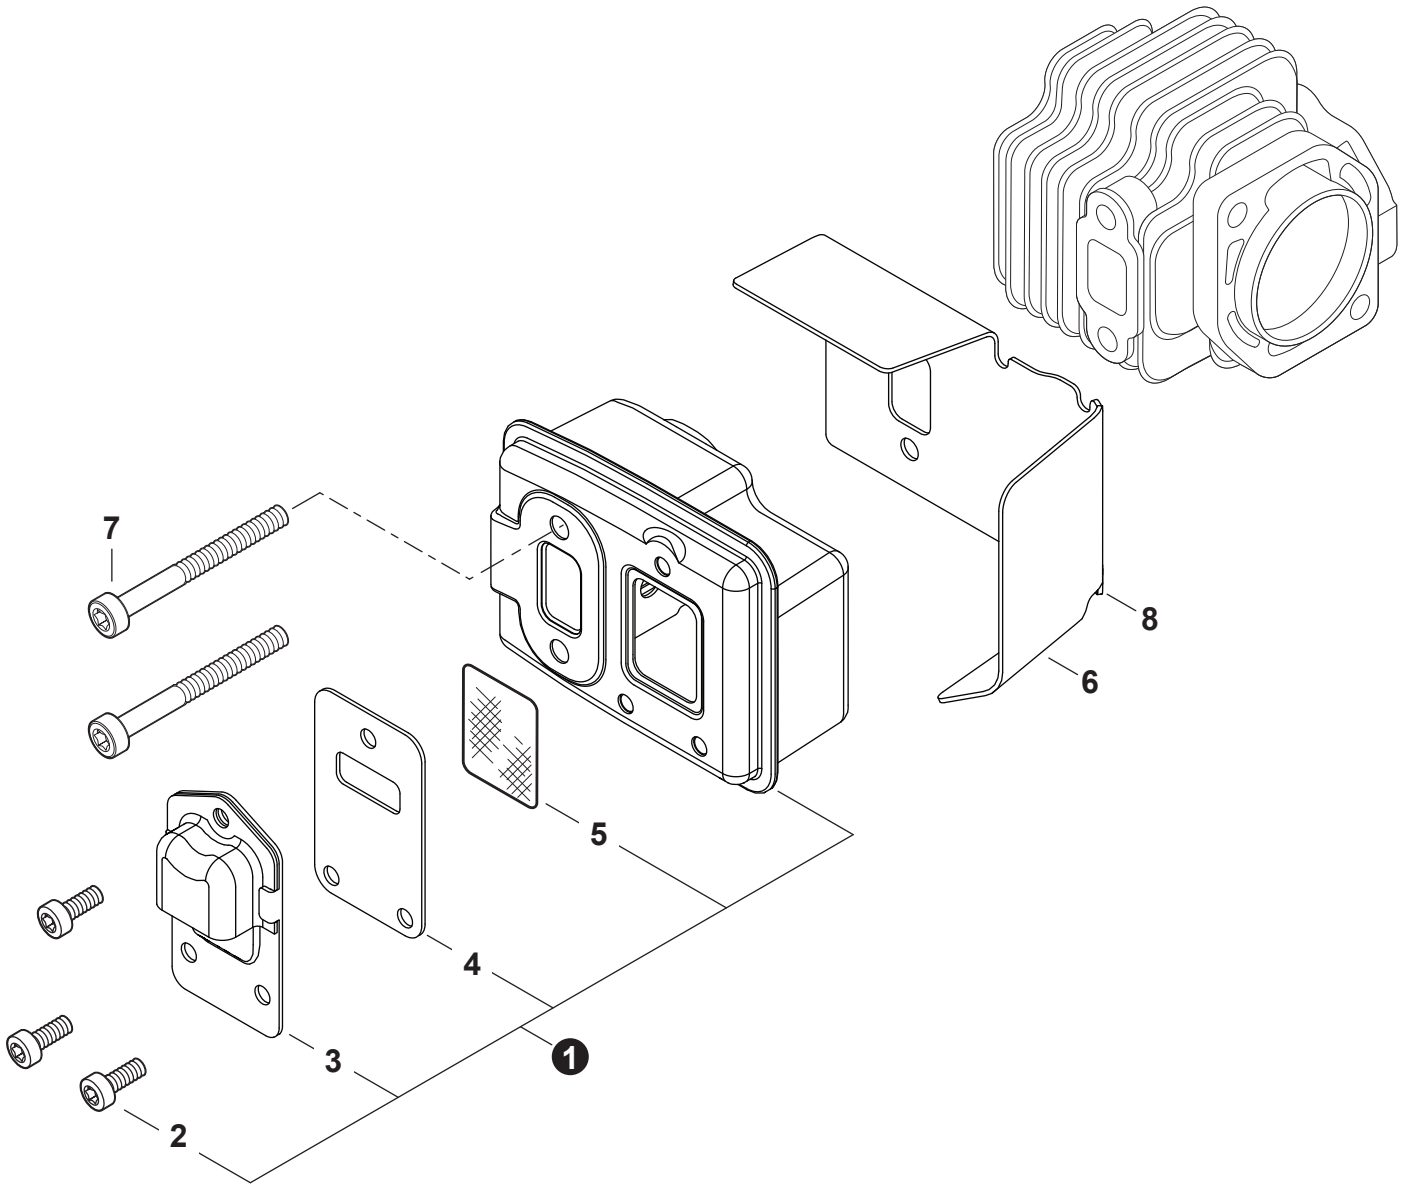

NO.	PART NUMBER	QTY.	DESCRIPTION	NOM DE LA PIÈCE
1	P100006060	1	MUFFLER ASSY	ASSEMBLAGE SILENCIEUX
2	V804000030	3	+BOLT, TORX 4x8	+BOULON TORX 4x8
3	A313002090	1	+GUIDE, EXHAUST	+GUIDE D'ÉCHAPPEMENT
4	V104002420	1	+GASKET, EXHAUST	+JOINT D'ÉCHAPPEMENT
5	14586240630	1	+SCREEN, SPARK ARRESTER	+PARE-ÉTINCELLES
6	V104002190	1	HEAT SHIELD, EXHAUST	BOUCLIER THERMIQUE ÉCHAPPEMENT
7	V805000380	2	BOLT, TORX 5x50	BOULON TORX 5x50
8	P021052750	1	GASKET KIT	KIT DE JOINTS