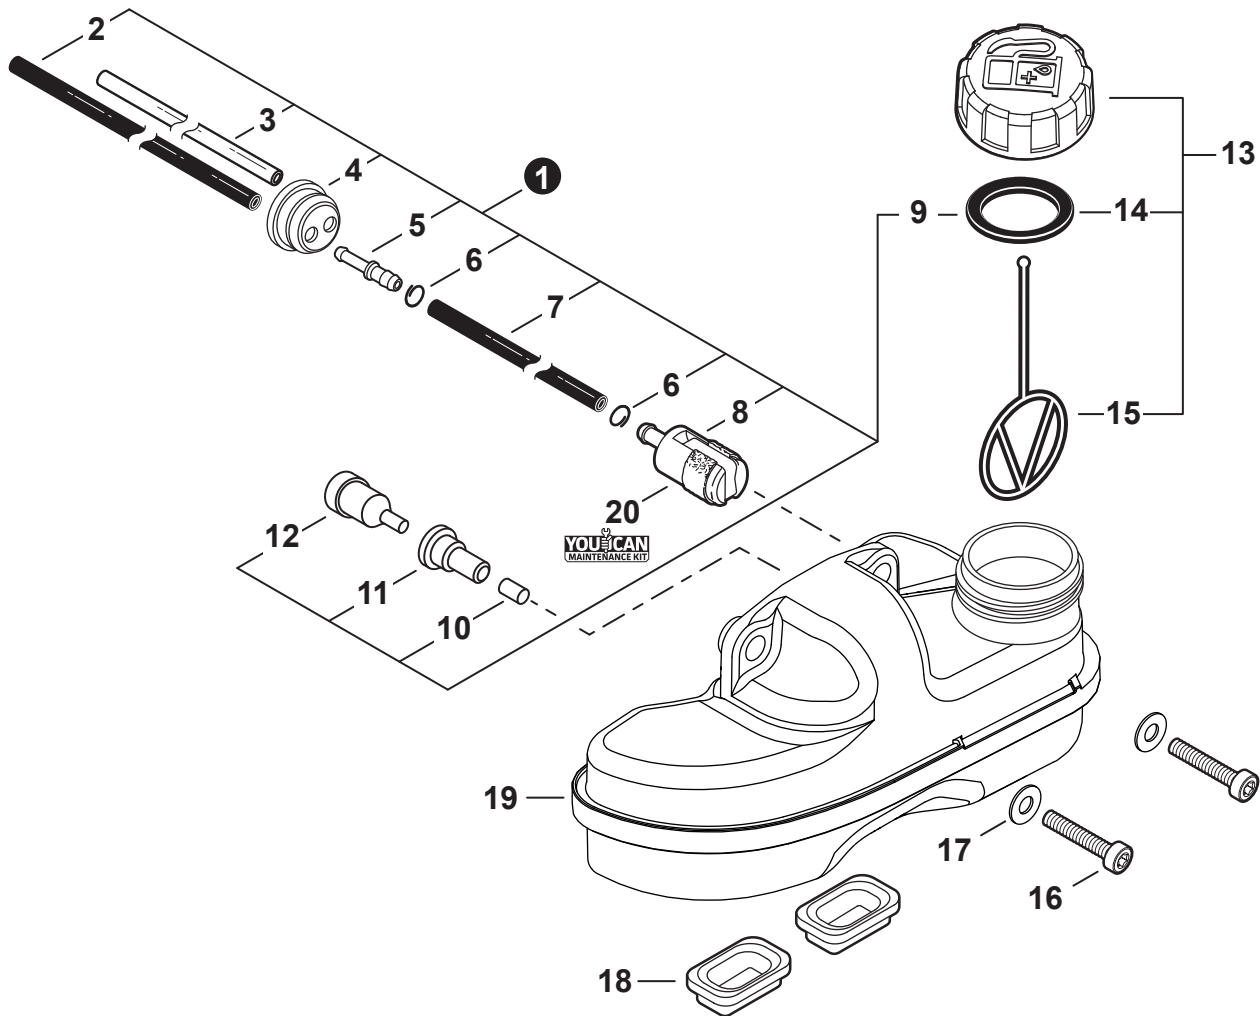

NO.	PART NUMBER	QTY.	DESCRIPTION	NOM DE LA PIÈCE
1	V103002030	1	GASKET, INTAKE	JOINT D'ADMISSION
2	A200001200	1	INSULATOR, INTAKE	ISOLATEUR D'ADMISSION
3	V805000170	2	BOLT, TORX 5×25	BOULON TORX 5×25
4	V103002020	1	GASKET, INTAKE	JOINT D'ADMISSION
5	A209000610	1	PLATE, INSULATOR	PLAQUE ISOLANTE
6	V103001740	1	GASKET, INTAKE	JOINT D'ADMISSION
7	P021049871	1	CASE, AIR FILTER	BOÎTIER DE FILTRE D'AIR
8	A244000070	1	PLATE, PREVENT	PLAQUE, PRÉVENTION
9	V805000100	2	BOLT, TORX 5×65	BOULON TORX 5×65
10	A226001410	1	FILTER, AIR - DOUBLE LAYER	FILTRE D'AIR - COUCHE DOUBLE
11	P021049130	1	COVER SET, AIR FILTER	ENSEMBLE DE COUVERCLE DU FILTRE D'AIR
12	V299000610	1	+THUMBSCREW	+VIS À SERRAGE À MAIN
13	90152Y	1	TUNE-UP KIT - YOUCAN™	TROUSSE DE MISE AU POINT - YOUCAN™
14	P021052750	1	GASKET KIT	KIT DE JOINTS

NO.	PART NUMBER	QTY.	DESCRIPTION	NOM DE LA PIÈCE
1	A051003390	1	STARTER ASSY, RECOIL	ASSEMBLAGE DU LANCEUR À RAPPEL
2	P022051660	1	+GRIP, STARTER	+POIGNÉE DU DÉMARREUR
3	P022045770	1	+GUIDE, ROPE	+GUIDE DE CORDE
4	P022051640	1	+CASE, STARTER	+BOÎTIER DU LANCEUR À RAPPEL
5	90056550005	2	+NUT - 5 - SQUARE	+ÉCROU - 5 - CARRÉ
6	P022019680	1	+SPRING, RECOIL	+RESSORT DE RAPPEL
7	P022039290	1	+ROPE, STARTER	+CORDE DU DÉMARREUR
8	P022051650	1	+REEL, ROPE	+ENROULEUR DE CÂBLE
9	17723644330	1	+SCREW	+VIS
10	V805000000	2	BOLT, TORX 5×16	BOULON TORX 5×16
11	V804000060	4	BOLT, TORX 4×16	BOULON TORX 4×16