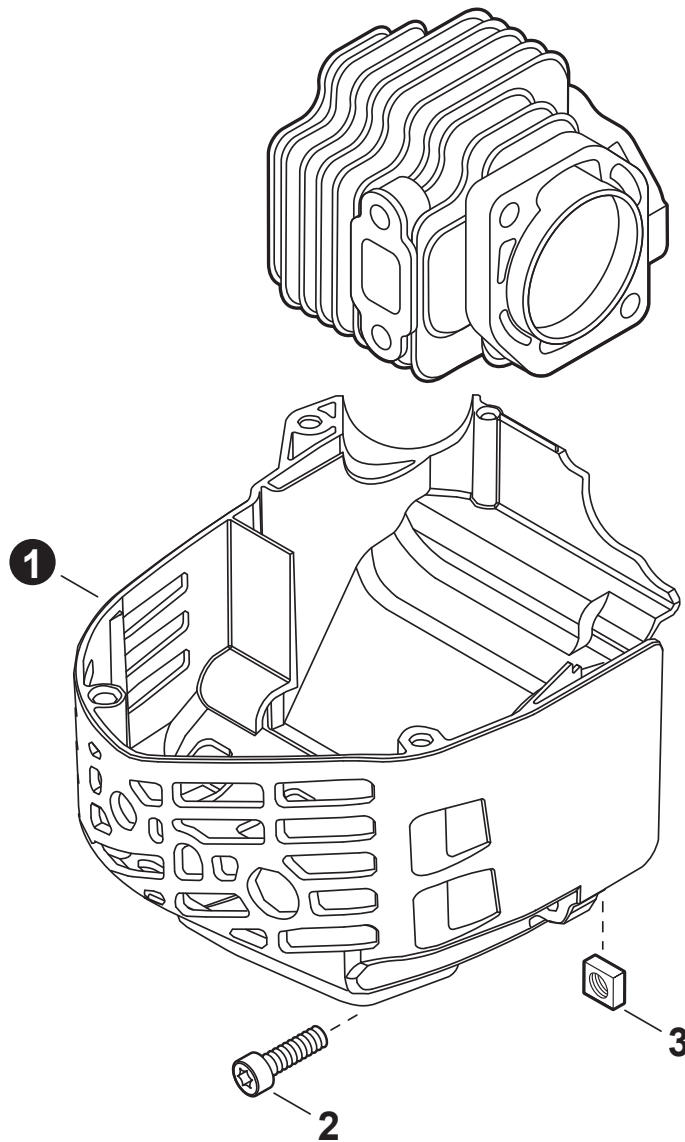

NO.	PART NUMBER	QTY.	DESCRIPTION	NOM DE LA PIÈCE
1	A160003580	1	COVER, ENGINE	COUVERCLE DE MOTEUR
2	V805000150	1	BOLT, TORX 5×16	BOULON TORX 5×16
3	90056550005	1	NUT - 5 - SQUARE	ÉCROU - 5 - CARRÉ

NO.	PART NUMBER	QTY.	DESCRIPTION	NOM DE LA PIÈCE
1	SB1123	1	SHORT BLOCK	BLOC MOTEUR EMBIELLÉ
2	V805000210	2	+BOLT, TORX 5×20	+BOULON TORX 5×20
3	V104002190	1	+HEAT SHIELD, EXHAUST	+BOUCLIER THERMIQUE ÉCHAPPEMENT
4	A130001960	1	+CYLINDER	+CYLINDRE
5	V103002030	1	+GASKET, INTAKE	+JOINT D'ADMISSION
6	V103002020	1	+GASKET, INTAKE	+JOINT D'ADMISSION
7	V103001740	1	+GASKET, INTAKE	+JOINT D'ADMISSION
8	V100000720	1	+GASKET, CYLINDER	+JOINT CYLINDRE
9	P021007772	1	+PISTON KIT	+KIT DE PISTON
10	10001504630	2	++RING, SNAP	++ANNEAU ÉLASTIQUE
11	10001408960	2	++WASHER, THRUST	++RONDELLE DE BUTÉE
12	A101000090	1	++RING, PISTON	++SEGMENT DE PISTON
13	10001311520	1	++PIN, PISTON 8	++AXE DE PISTON 8
14	10011305930	1	++BEARING, NEEDLE	++ROULEMENT À AIGUILLES
15	10014212330	1	+KEY, WOODRUFF	+CLAVETTE-DISQUE
16	A011001550	1	+CRANKSHAFT ASSY	+VILEBREQUIN COMPLET
17	P100006080	1	+CRANKCASE SET	+ENSEMBLE DE CARTER DE MOTEUR
18	V805000220	3	++BOLT, TORX 5×25	++BOULON TORX 5×25
19	10021261830	2	++SEAL, OIL	++JOINT D'HUILE
20	90081036000	2	++BEARING, BALL	++ROULEMENT À BILLES
21	V102000240	1	++GASKET, CRANKCASE	++JOINT CARTER DE MOTEUR
22	90033040080	2	++PIN, LOCATING 4×8	++GOUPILLE DE POSITIONNEMENT 4×8
23	P021052750	1	GASKET KIT	KIT DE JOINTS