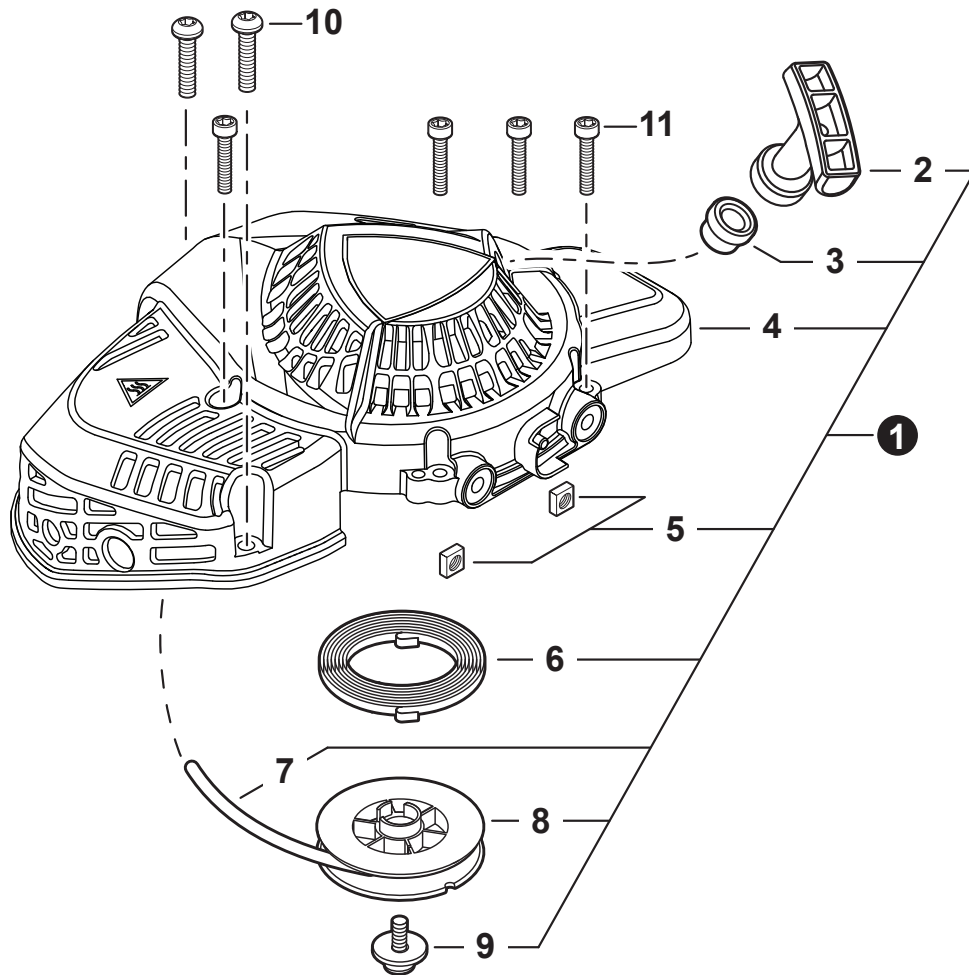

NO.	PART NUMBER	QTY.	DESCRIPTION	NOM DE LA PIÈCE
1	A051003390	1	STARTER ASSY, RECOIL	ASSEMBLAGE DU LANCEUR À RAPPEL
2	P022051660	1	+GRIP, STARTER	+POIGNÉE DU DÉMARREUR
3	P022045770	1	+GUIDE, ROPE	+GUIDE DE CORDE
4	P022051640	1	+CASE, STARTER	+BOÎTIER DU LANCEUR À RAPPEL
5	90056550005	2	+NUT - 5 - SQUARE	+ÉCROU - 5 - CARRÉ
6	P022019680	1	+SPRING, RECOIL	+RESSORT DE RAPPEL
7	P022039290	1	+ROPE, STARTER	+CORDE DU DÉMARREUR
8	P022051650	1	+REEL, ROPE	+ENROULEUR DE CÂBLE
9	17723644330	1	+SCREW	+VIS
10	V805000000	2	BOLT, TORX 5×16	BOULON TORX 5×16
11	V804000060	4	BOLT, TORX 4×16	BOULON TORX 4×16