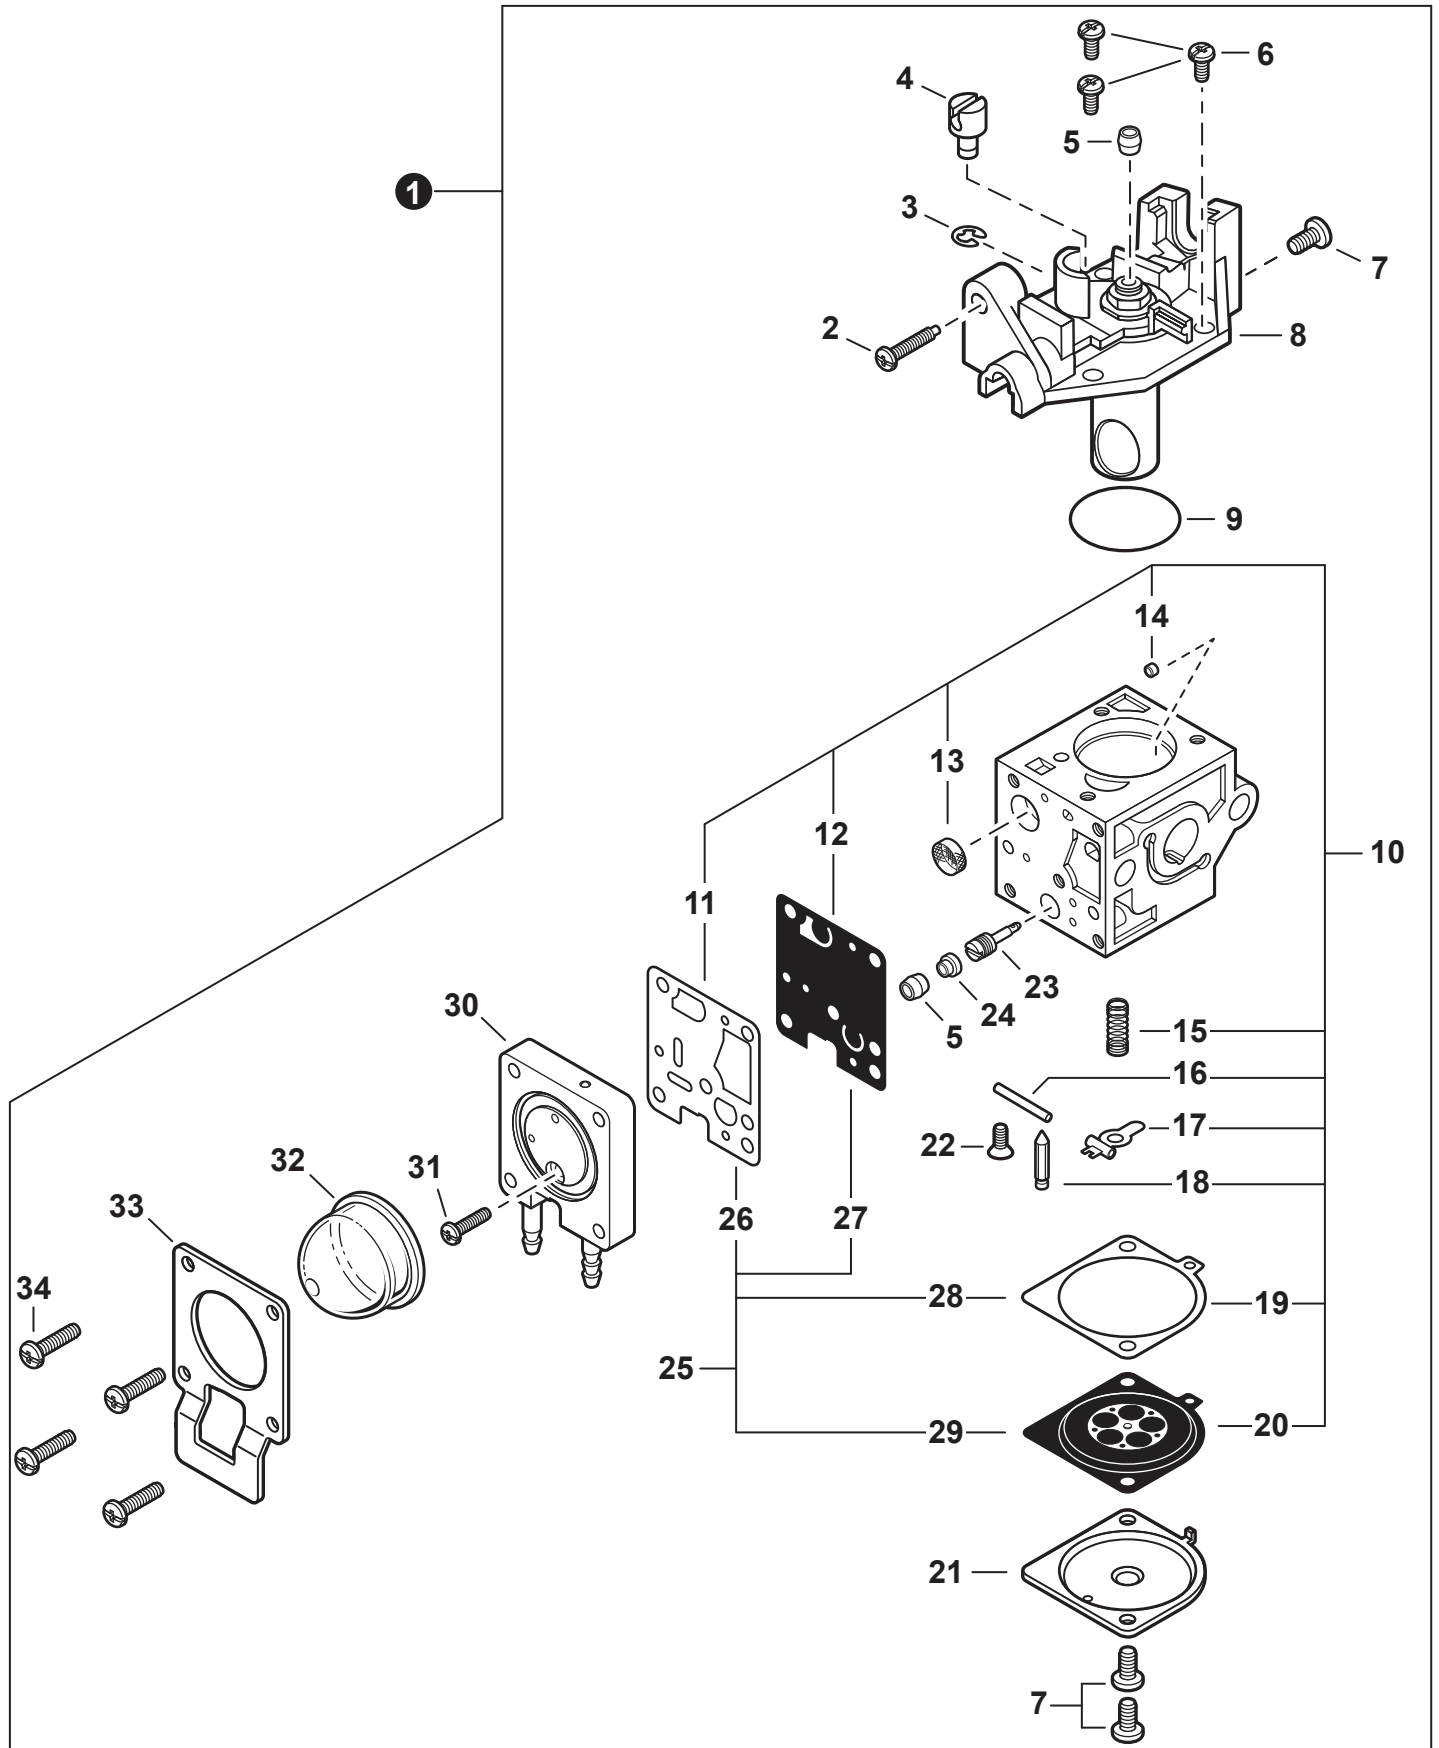

NO.	PART NUMBER	QTY.	DESCRIPTION	NOM DE LA PIÈCE
1	A160003580	1	COVER, ENGINE	COUVERCLE DE MOTEUR
2	V805000150	1	BOLT, TORX 5×16	BOULON TORX 5×16
3	90056550005	1	NUT - 5 - SQUARE	ÉCROU - 5 - CARRÉ

NO.	PART NUMBER	QTY.	DESCRIPTION	NOM DE LA PIÈCE
1	SB1123	1	SHORT BLOCK	BLOC MOTEUR EMBIELLÉ
2	V805000210	2	+BOLT, TORX 5×20	+BOULON TORX 5×20
3	V104002190	1	+HEAT SHIELD, EXHAUST	+BOUCLIER THERMIQUE ÉCHAPPEMENT
4	A130001960	1	+CYLINDER	+CYLINDRE
5	V103002030	1	+GASKET, INTAKE	+JOINT D'ADMISSION
6	V103002020	1	+GASKET, INTAKE	+JOINT D'ADMISSION
7	V103001740	1	+GASKET, INTAKE	+JOINT D'ADMISSION
8	V100000720	1	+GASKET, CYLINDER	+JOINT CYLINDRE
9	P021007772	1	+PISTON KIT	+KIT DE PISTON
10	10001504630	2	++RING, SNAP	++ANNEAU ÉLASTIQUE
11	10001408960	2	++WASHER, THRUST	++RONDELLE DE BUTÉE
12	A101000090	1	++RING, PISTON	++SEGMENT DE PISTON
13	10001311520	1	++PIN, PISTON 8	++AXE DE PISTON 8
14	10011305930	1	++BEARING, NEEDLE	++ROULEMENT À AIGUILLES
15	10014212330	1	+KEY, WOODRUFF	+CLAVETTE-DISQUE
16	A011001550	1	+CRANKSHAFT ASSY	+VILEBREQUIN COMPLET
17	P100006080	1	+CRANKCASE SET	+ENSEMBLE DE CARTER DE MOTEUR
18	V805000220	3	++BOLT, TORX 5×25	++BOULON TORX 5×25
19	10021261830	2	++SEAL, OIL	++JOINT D'HUILE
20	90081036000	2	++BEARING, BALL	++ROULEMENT À BILLES
21	V102000240	1	++GASKET, CRANKCASE	++JOINT CARTER DE MOTEUR
22	90033040080	2	++PIN, LOCATING 4×8	++GOUPILLE DE POSITIONNEMENT 4×8
23	P021052750	1	GASKET KIT	KIT DE JOINTS