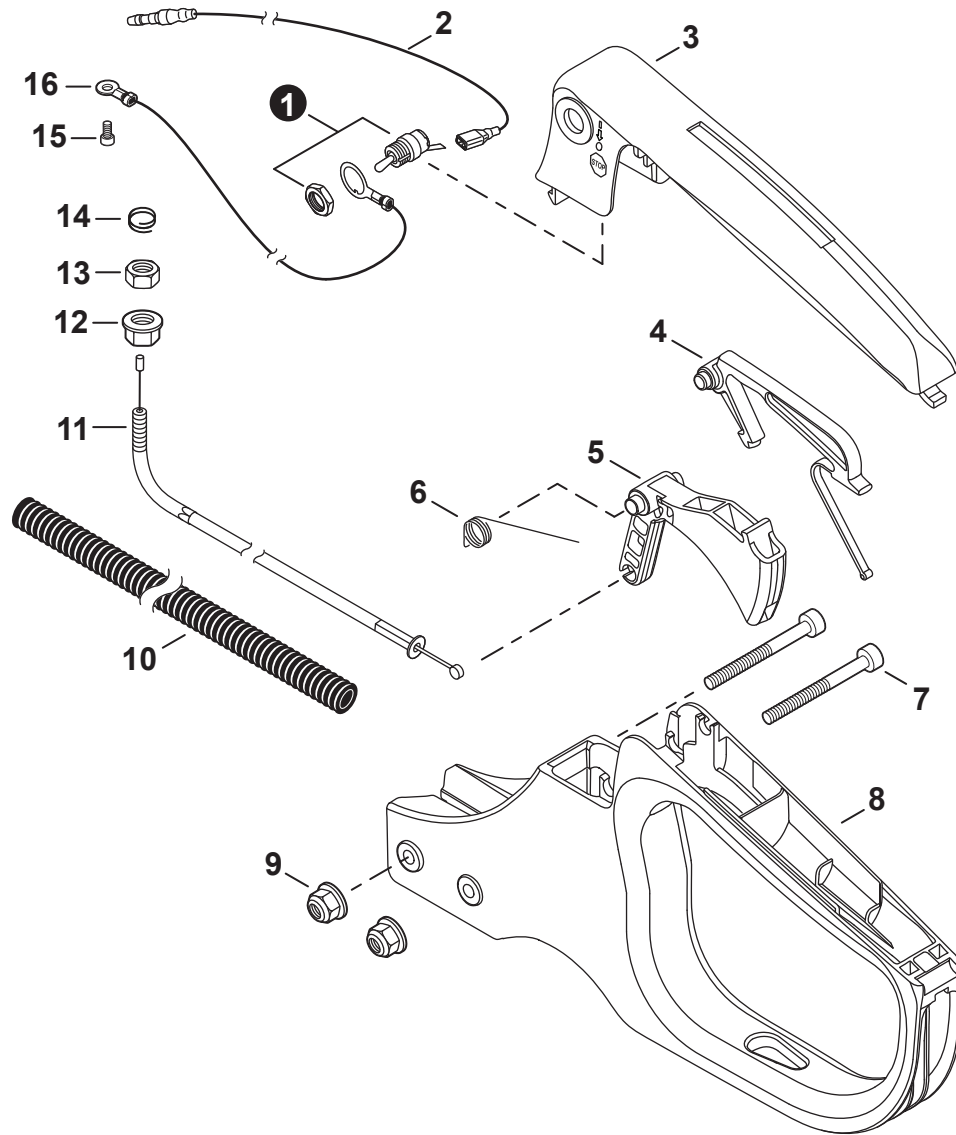

NO.	PART NUMBER	QTY.	DESCRIPTION	NOM DE LA PIÈCE
1	16340003460	1	SWITCH, ON-OFF	INTERRUPTEUR MARCHÉ-ARRÊT
2	V485003150	1	LEAD - IGNITION	FIL D'ALLUMAGE
3	C411000030	1	COVER, HANDLE	COUVERCLE DE POIGNÉE
4	C460000120	1	LOCKOUT, THROTTLE	GÂCHETTE DE SÉCURITÉ
5	C450000750	1	TRIGGER, THROTTLE	GÂCHETTE D'ACCÉLÉRATEUR
6	V452000392	1	SPRING, TORSION	RESSORT DE TORSION
7	V805000280	2	BOLT, TORX 5x45	BOULON TORX 5x45
8	C410000431	1	HANDLE, REAR	POIGNÉE ARRIÈRE
9	9210805000	2	NUT, FLANGE M5	ÉCROU À BRIDE M5
10	V475007040	1	TUBE, FLEXIBLE	TUYAU FLEXIBLE
11	V430004670	1	CABLE, THROTTLE	CÂBLE D'ACCÉLÉRATEUR
12	90051800006	1	NUT, FLANGE M6	ÉCROU À BRIDE M6
13	90050200006	1	NUT M6	ÉCROU M6
14	V490001100	1	CLIP	ATTACHE
15	V804000040	1	BOLT, TORX 4x10	BOULON TORX 4x10
16	V485003140	1	LEAD	FIL