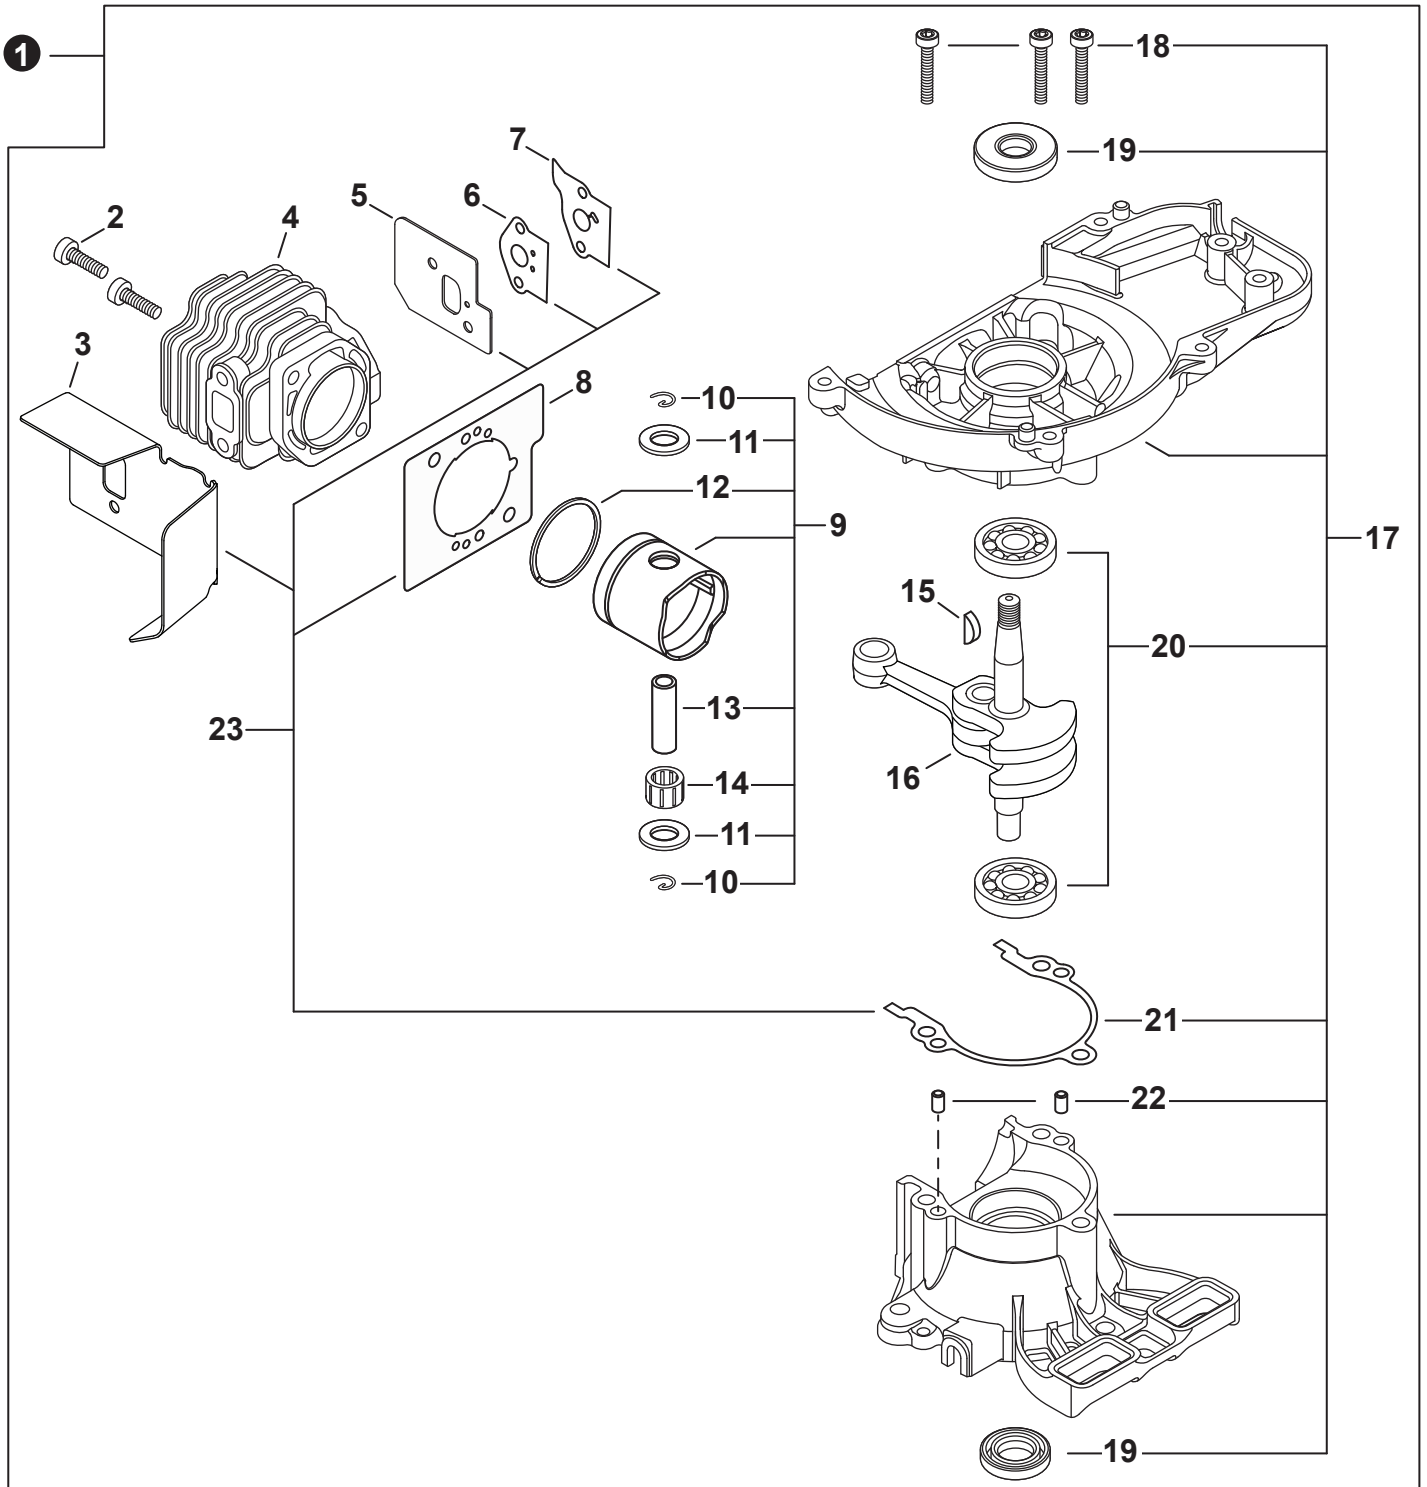

NO.	PART NUMBER	QTY.	DESCRIPTION	NOM DE LA PIÈCE
1	A160003580	1	COVER, ENGINE	COUVERCLE DE MOTEUR
2	V805000150	1	BOLT, TORX 5×16	BOULON TORX 5×16
3	90056550005	1	NUT - 5 - SQUARE	ÉCROU - 5 - CARRÉ

NO.	PART NUMBER	QTY.	DESCRIPTION	NOM DE LA PIÈCE
1	SB1123	1	SHORT BLOCK	BLOC MOTEUR EMBIELLÉ
2	V805000210	2	+BOLT, TORX 5×20	+BOULON TORX 5×20
3	V104002190	1	+HEAT SHIELD, EXHAUST	+BOUCLIER THERMIQUE ÉCHAPPEMENT
4	A130001960	1	+CYLINDER	+CYLINDRE
5	V103002030	1	+GASKET, INTAKE	+JOINT D'ADMISSION
6	V103002020	1	+GASKET, INTAKE	+JOINT D'ADMISSION
7	V103001740	1	+GASKET, INTAKE	+JOINT D'ADMISSION
8	V100000720	1	+GASKET, CYLINDER	+JOINT CYLINDRE
9	P021007772	1	+PISTON KIT	+KIT DE PISTON
10	10001504630	2	++RING, SNAP	++ANNEAU ÉLASTIQUE
11	10001408960	2	++WASHER, THRUST	++RONDELLE DE BUTÉE
12	A101000090	1	++RING, PISTON	++SEGMENT DE PISTON
13	10001311520	1	++PIN, PISTON 8	++AXE DE PISTON 8
14	10011305930	1	++BEARING, NEEDLE	++ROULEMENT À AIGUILLES
15	10014212330	1	+KEY, WOODRUFF	+CLAVETTE-DISQUE
16	A011001550	1	+CRANKSHAFT ASSY	+VILEBREQUIN COMPLET
17	P100006080	1	+CRANKCASE SET	+ENSEMBLE DE CARTER DE MOTEUR
18	V805000220	3	++BOLT, TORX 5×25	++BOULON TORX 5×25
19	10021261830	2	++SEAL, OIL	++JOINT D'HUILE
20	90081036000	2	++BEARING, BALL	++ROULEMENT À BILLES
21	V102000240	1	++GASKET, CRANKCASE	++JOINT CARTER DE MOTEUR
22	90033040080	2	++PIN, LOCATING 4×8	++GOUPILLE DE POSITIONNEMENT 4×8
23	P021052750	1	GASKET KIT	KIT DE JOINTS