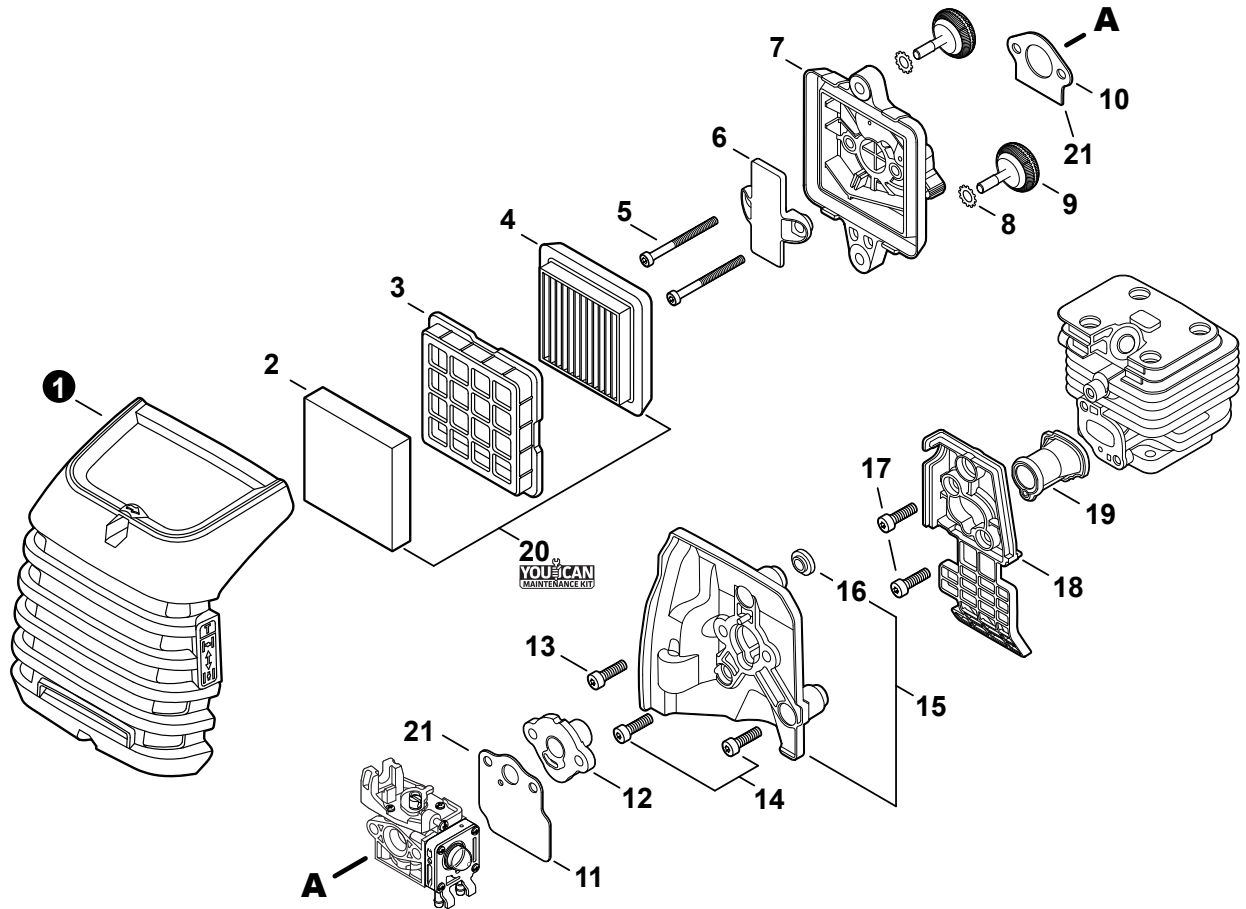

NO.	PART NUMBER	QTY.	DESCRIPTION	NOM DE LA PIÈCE
1	A232001891	1	COVER, AIR FILTER	COUVERCLE DU FILTRE D'AIR
2	A226002040	1	PRE-FILTER, FOAM	PRÉ-FILTRE EN MOUSSE
3	A227000050	1	RETAINER, PRE-FILTER	ATTACHE, PRÉ-FILTRE
4	A226002030	1	FILTER, AIR	FILTRE D'AIR
5	V805000430	2	BOLT, TORX 5x60	BOULON TORX 5x60
6	A244000360	1	PLATE, PREVENT	PLAQUE, PRÉVENTION
7	P021050880	1	CASE, AIR FILTER	BOÎTIER DE FILTRE D'AIR
8	V340000210	2	WASHER, LOCK	RONDELLE FREIN
9	V299000640	2	THUMBSCREW	VIS À SERRAGE À MAIN
10	V103001900	1	GASKET, INTAKE	JOINT D'ADMISSION
11	V103001890	1	HEAT SHIELD, INTAKE	BOUCLIER THERMIQUE ADMISSION
12	A209001000	1	BOOT, INSULATOR PLATE	BOTTE, PLAQUE ISOLANTE
13	V855000000	1	BOLT, TORX 5x20	BOULON TORX 5x20
14	V805000150	2	BOLT, TORX 5x16	BOULON TORX 5x16
15	A209001010	1	PLATE, INSULATOR	PLAQUE ISOLANTE
16	V353000020	1	+COLLAR 5	+COLLET 5
17	V253001020	2	SCREW 5x16	VIS 5x16
18	A206000040	1	HOLDER, BELLOWS	SUPPORT DE SOUFFLET
19	A202000300	1	BELLOWS, INTAKE	SOUFFLET D'ADMISSION
20	90181Y	1	TUNE-UP KIT - YOU CAN™	TROUSSE DE MISE AU POINT - YOU CAN™
21	P021051540	1	GASKET KIT: ENGINE, INTAKE, EXHAUST	KIT DE JOINTS - MOTEUR, ADMISSION, ÉCHAPPEMENT