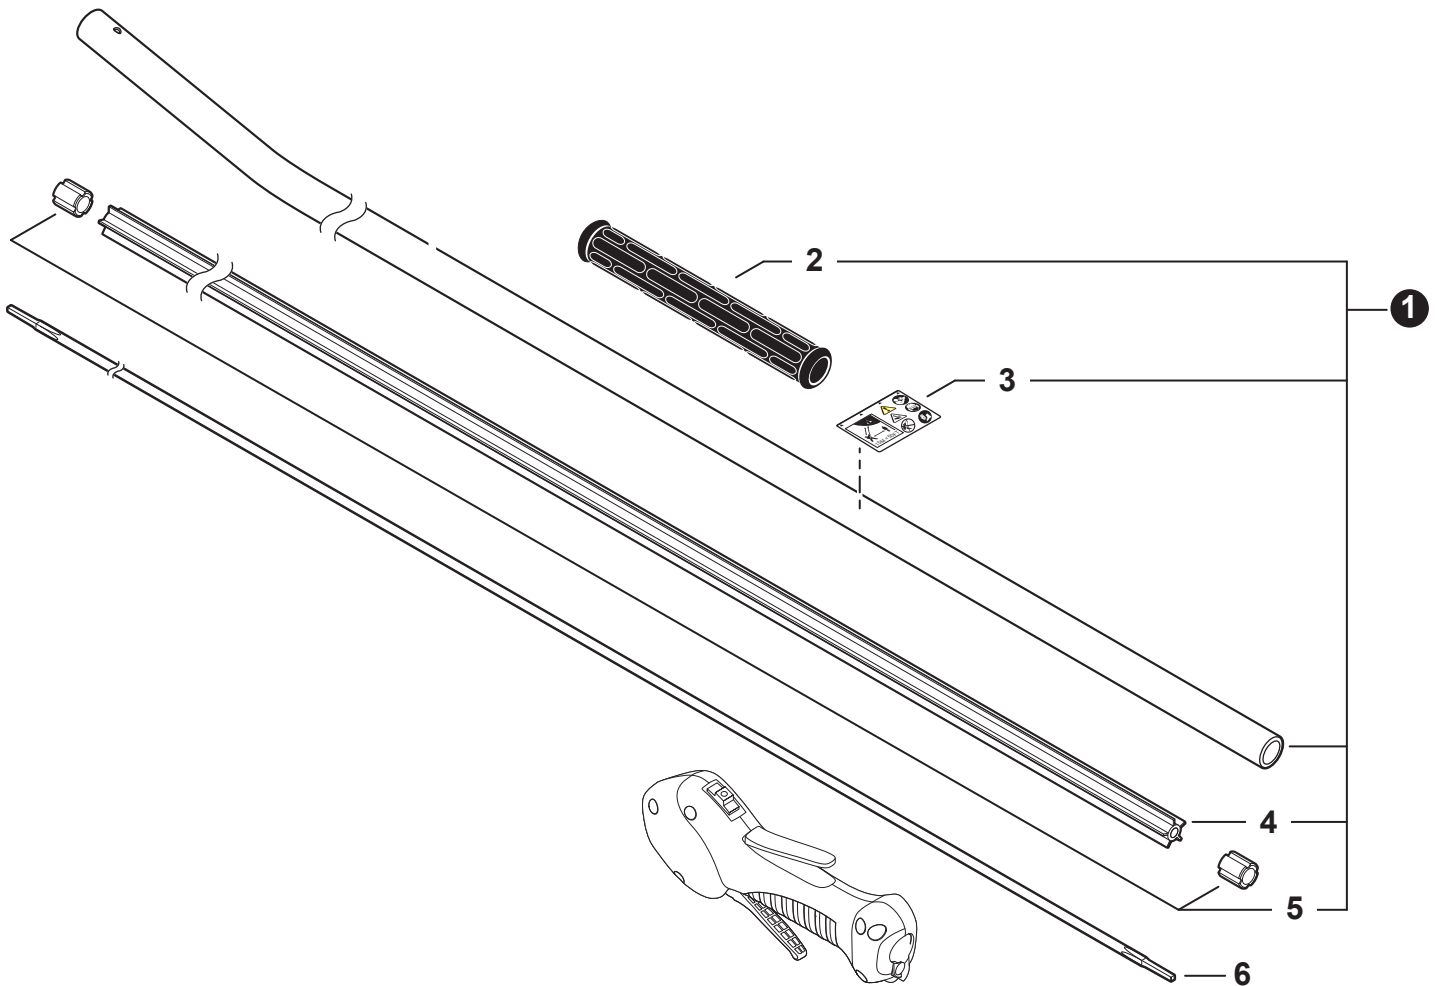

NO.	PART NUMBER	QTY.	DESCRIPTION	NOM DE LA PIÈCE
1	C050003060	1	MAIN PIPE ASSY	TUBE DE TRANSMISSION COMPLET
2	C403000470	1	+GRIP, FRONT	+POIGNÉE AVANT
3	X505011540	1	+LABEL - CAUTION ISO	+ÉTIQUETTE D'AVERTISSEMENT ISO
4	C507000220	1	+LINER - FLEXIBLE	+COUSSINET FLEXIBLE
5	61024644730	2	+STOPPER	+ARRÊT
6	C506000720	1	DRIVESHAFT - FLEXIBLE	ARBRE DE TRANSMISSION - FLEXIBLE