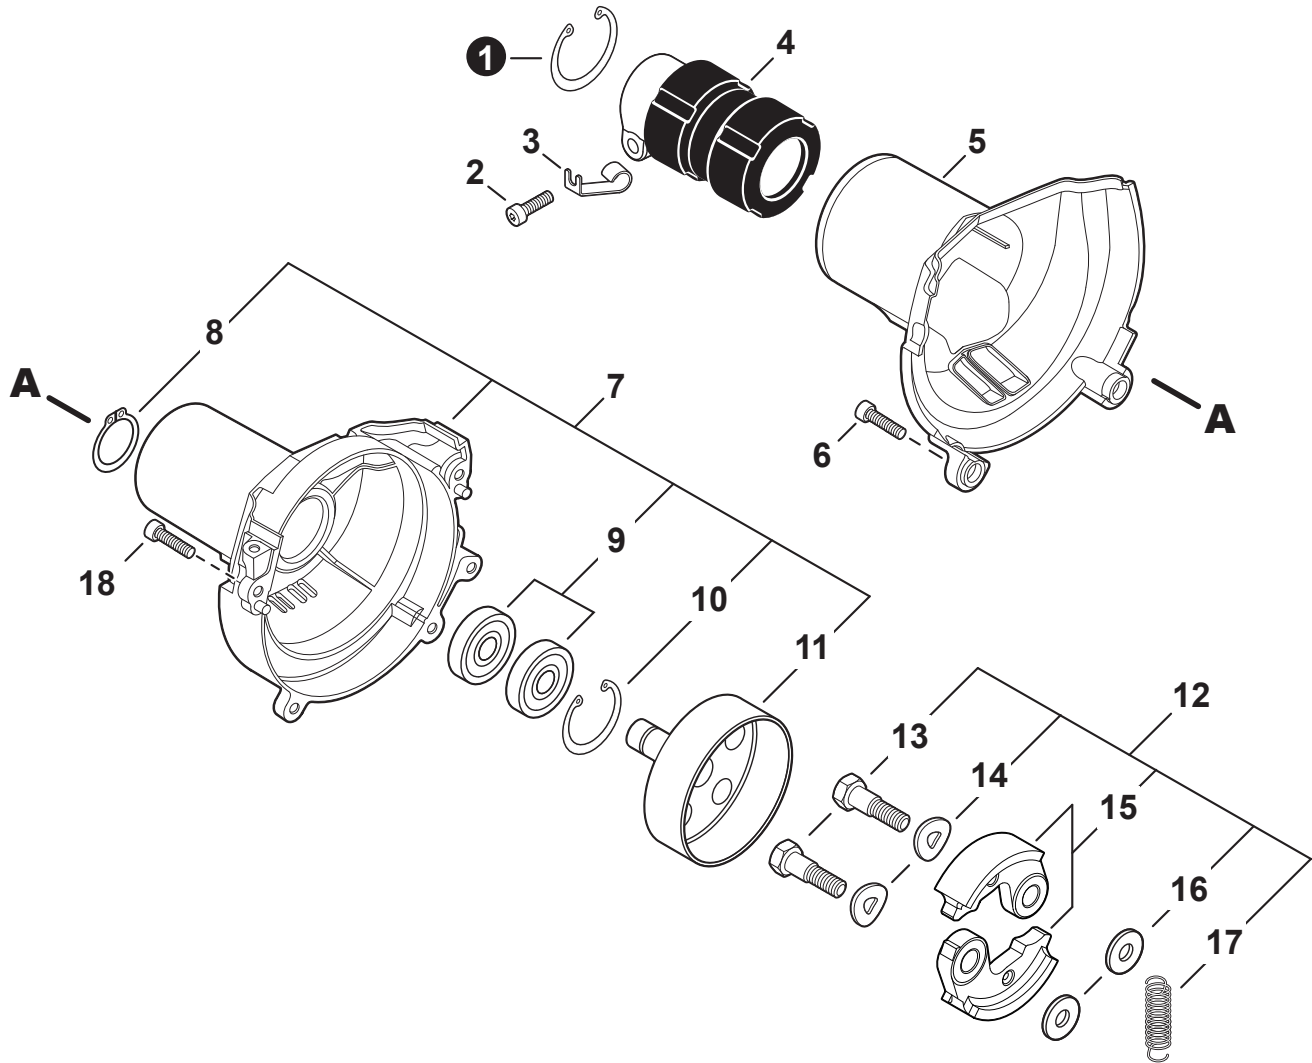

NO.	PART NUMBER	QTY.	DESCRIPTION	NOM DE LA PIÈCE
1	90070200042	1	RING, SNAP 42	ANNEAU ÉLASTIQUE 42
2	V805000170	1	BOLT, TORX 5x25	BOULON TORX 5x25
3	V490001520	1	CLIP, CABLE	SUPPORT DE CÂBLE
4	A575000110	1	HOLDER, MAIN PIPE	ATTACHE - TUBE DE TRANSMISSION
5	A413000080	1	PROTECTOR, FAN COVER	PROTECTEUR, COUVRE-VENTILATEUR
6	V805000160	2	BOLT, TORX 5x20	BOULON TORX 5x20
7	P021054130	1	COVER ASSY, FAN	ASSEMBLAGE COUVRE-VENTILATEUR
8	90070100012	1	+RING, SNAP 12	+ANNEAU ÉLASTIQUE 12
9	9406106001	2	+BEARING, BALL 6001	+ROULEMENT À BILLES 6001
10	90070200028	1	+RING, SNAP 28	+ANNEAU ÉLASTIQUE 28
11	A556001760	1	+DRUM, CLUTCH	+TAMBOUR D'EMBAYAGE
12	P021050860	1	CLUTCH ASSY	BLOC D'EMBAYAGE
13	17504656030	2	+BOLT, CLUTCH 8x7.9xM6	+BOULON D'EMBAYAGE 8x7.9xM6
14	17504956030	2	+WASHER, SPRING 8.5x16x0.5	+RONDELLE ÉLASTIQUE 8.5x16x0.5
15	A553000190	2	+SHOE, CLUTCH	+SABOT D'EMBAYAGE
16	17504805530	2	+WASHER 6.2x19x1.0	+RONDELLE 6.2x19x1.0
17	V451001390	1	+SPRING, CLUTCH	+RESSORT D'EMBAYAGE
18	V805000150	2	BOLT, TORX 5x16	BOULON TORX 5x16