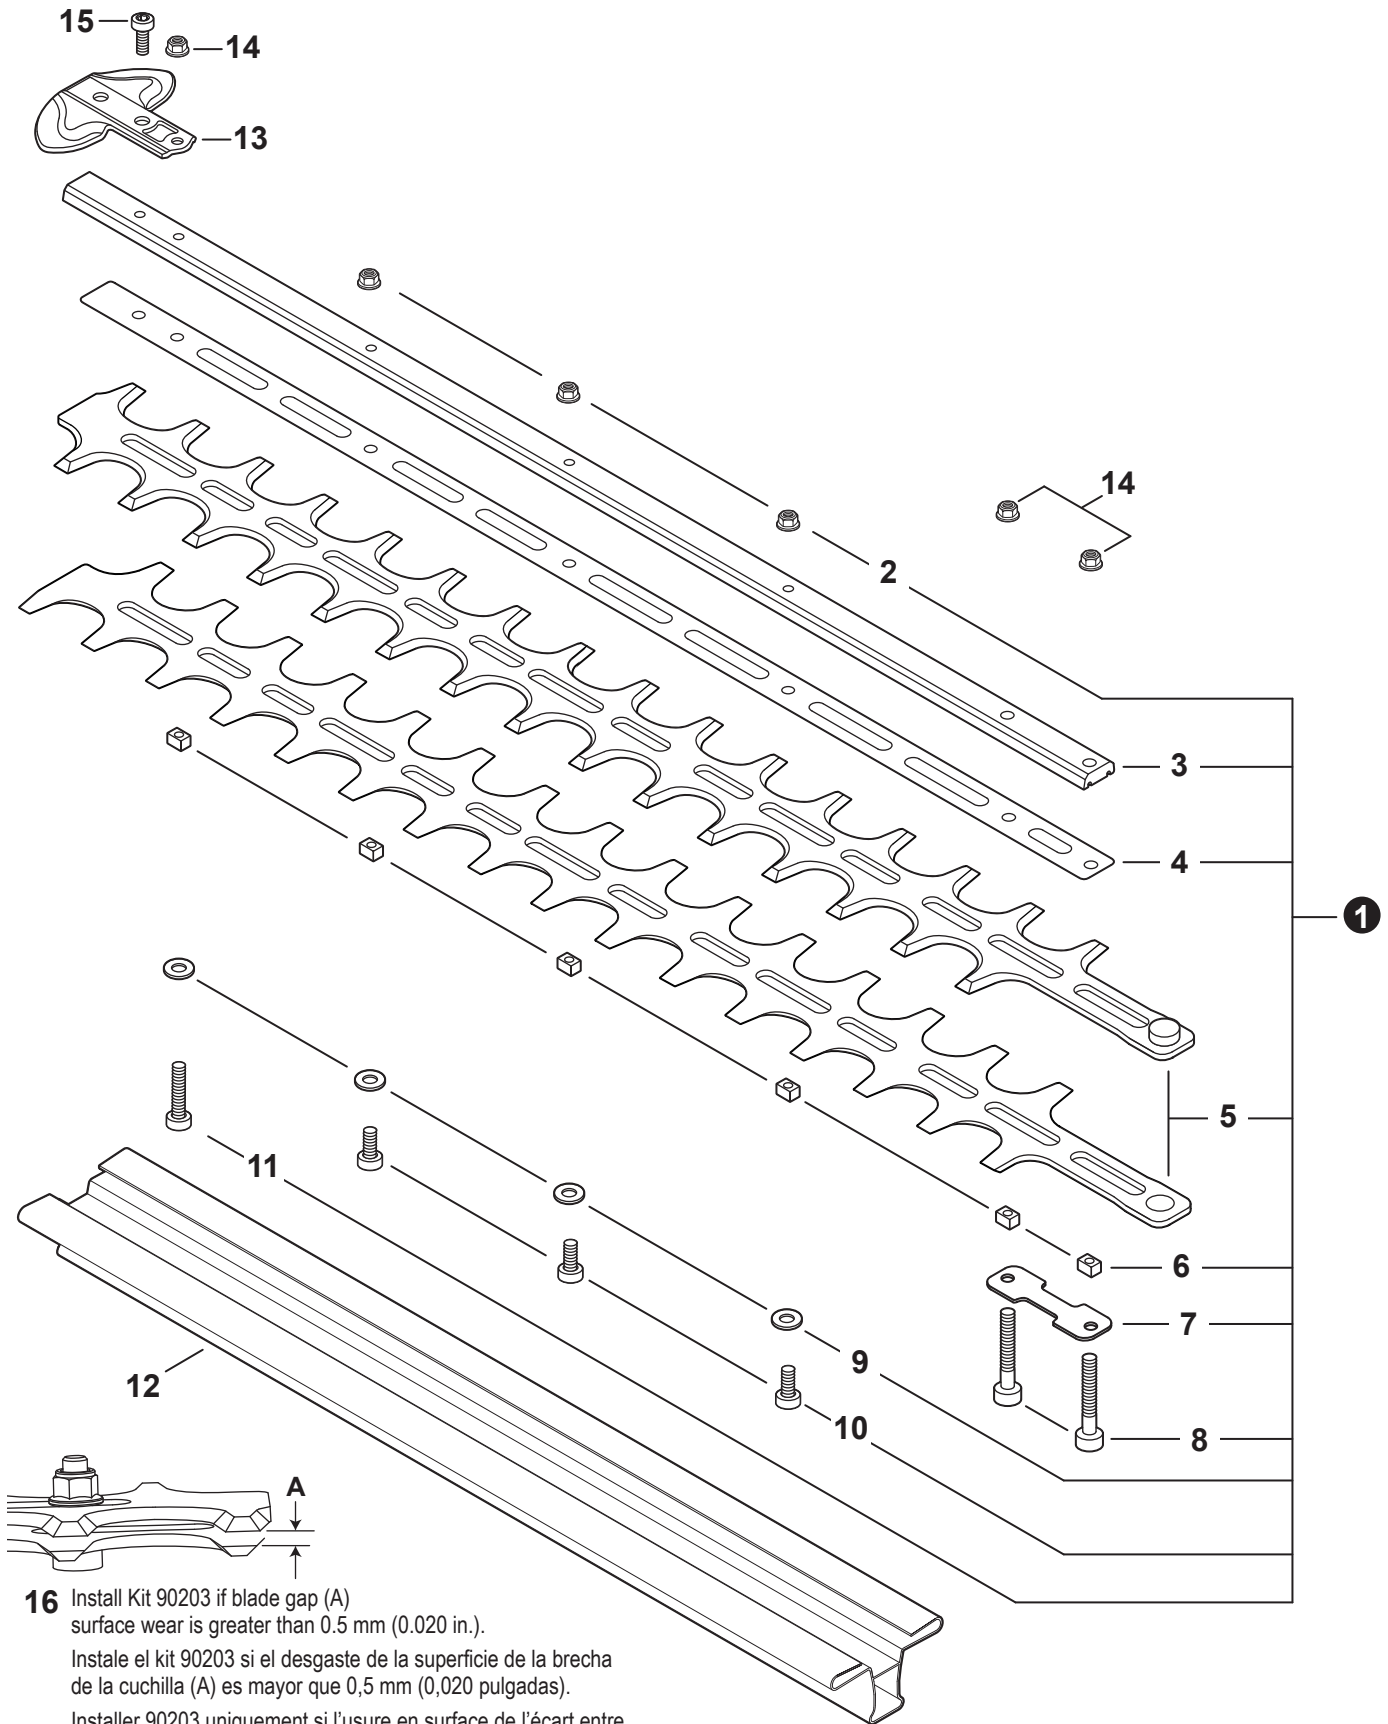

16 Install Kit 90203 if blade gap (A) surface wear is greater than 0.5 mm (0.020 in.).
Instale el kit 90203 si el desgaste de la superficie de la brecha de la cuchilla (A) es mayor que 0,5 mm (0,020 pulgadas).
Installer 90203 uniquement si l'usure en surface de l'écart entre les lames (A) est supérieure à 0,5 mm (0,020 po).