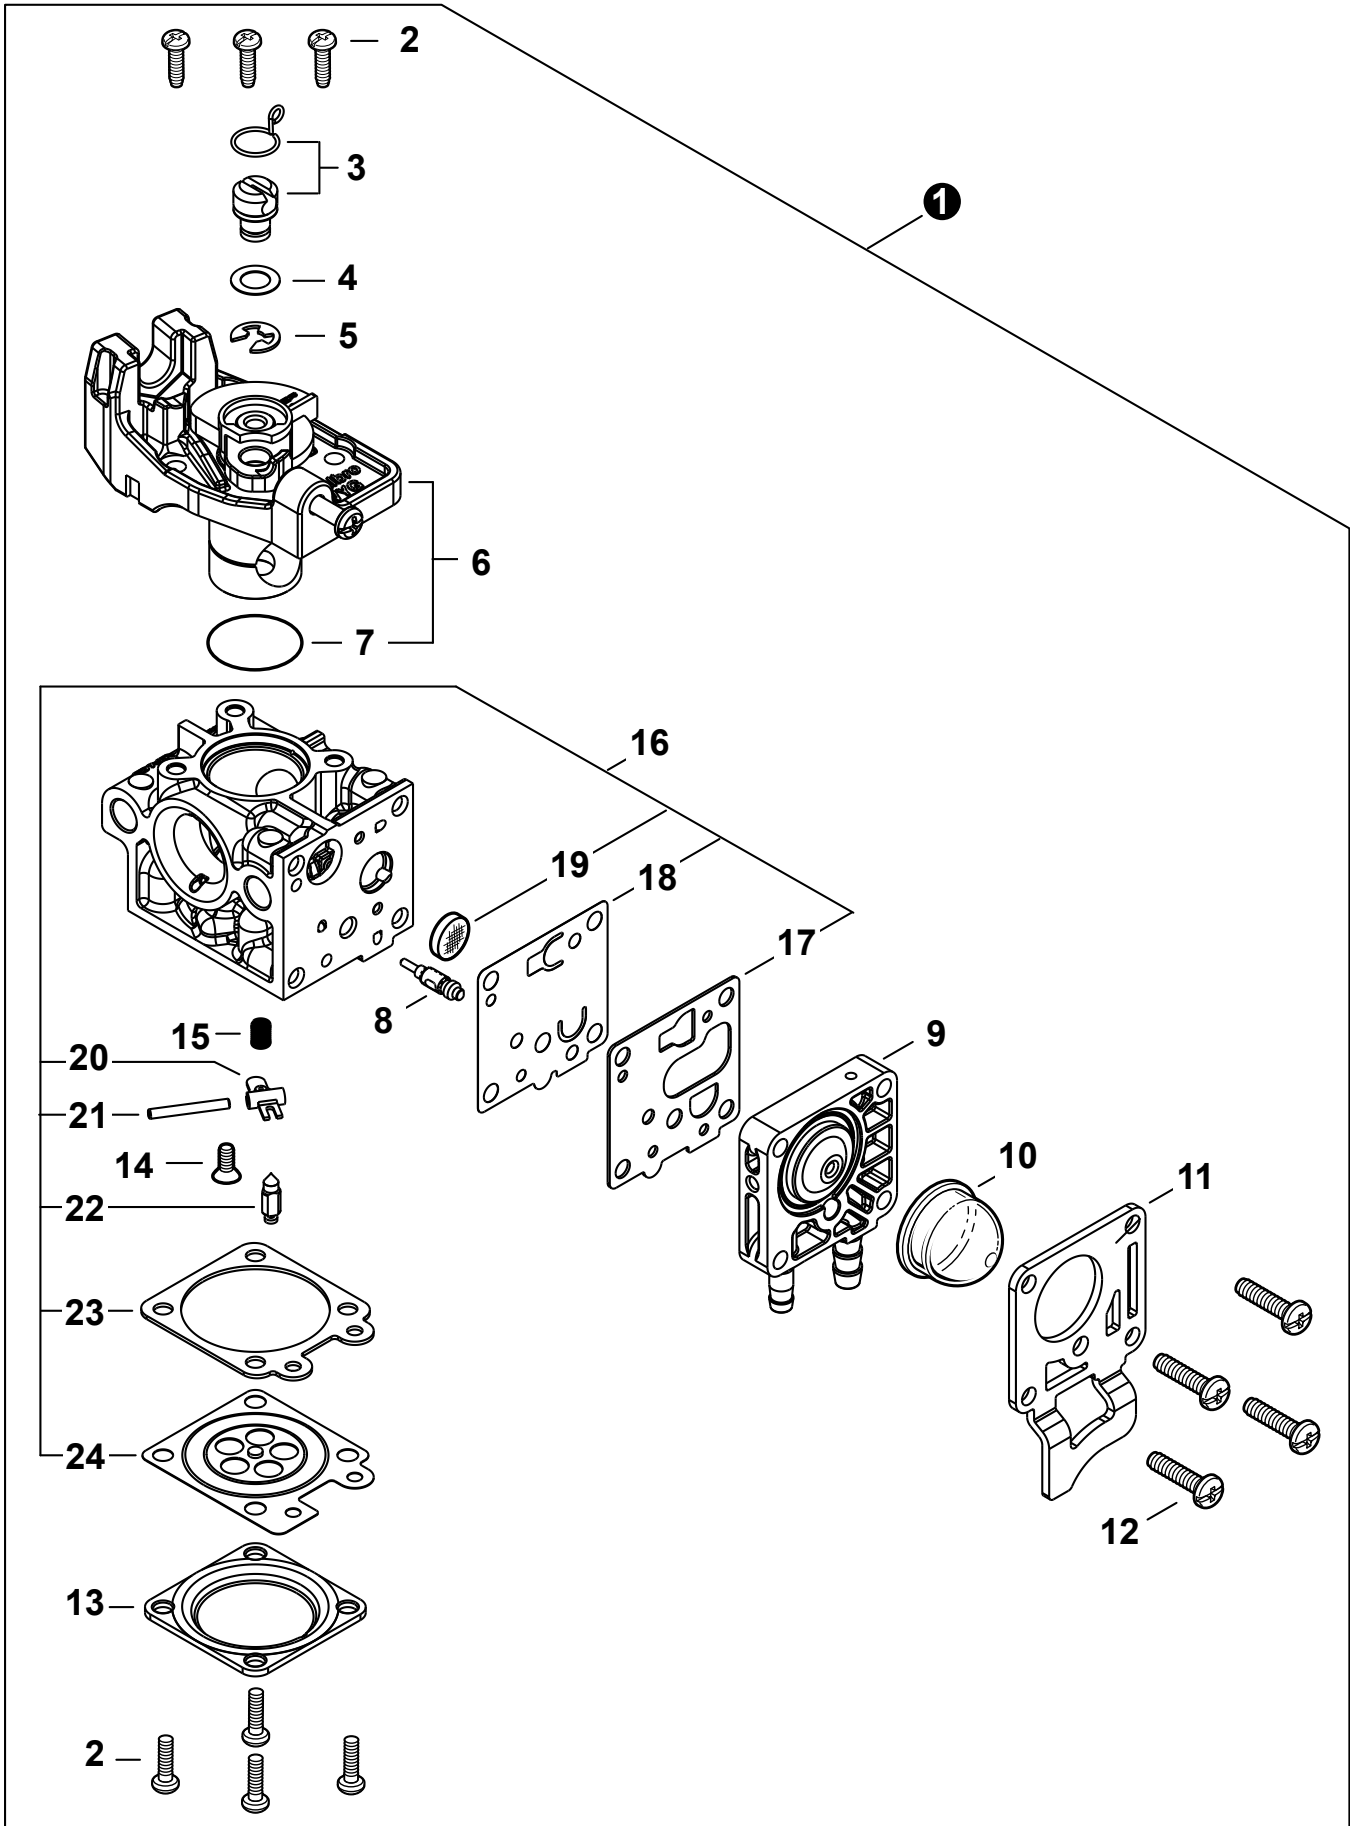

NO.	PART NUMBER	QTY.	DESCRIPTION	NOM DE LA PIÈCE
1	A320001201	1	COVER, MUFFLER	COUVERCLE DU SILENCIEUX
2	A160003281	1	COVER, ENGINE	COUVERCLE DE MOTEUR
3	V835000010	4	BOLT, TORX 5x12	BOULON TORX 5x12

NO.	PART NUMBER	QTY.	DESCRIPTION	NOM DE LA PIÈCE
1	SB1118	1	SHORT BLOCK	MOTEUR COMPLET
2	V805000210	4	+BOLT, TORX 5x20	+BOULON TORX 5x20
3	A130002330	1	+CYLINDER	+CYLINDRE
4	V103001900	1	+GASKET, INTAKE	+JOINT D'ADMISSION
5	V103001890	1	+HEAT SHIELD, INTAKE	+BOUCLIER THERMIQUE ADMISSION
6	V104002310	1	+HEAT SHIELD, EXHAUST	+BOUCLIER THERMIQUE ÉCHAPPEMENT
7	V100000840	1	+GASKET, CYLINDER	+JOINT CYLINDRE
8	P021050840	1	+PISTON KIT	+KIT DE PISTON
9	A101000010	2	++RING, PISTON	++SEGMENT DE PISTON
10	10001503931	2	++RING, SNAP	++ANNEAU ÉLASTIQUE
11	V554000020	1	++BEARING, NEEDLE 9	++ROULEMENT À AIGUILLES 9
12	10001335430	1	++PIN, PISTON	++AXE DE PISTON
13	10001453630	2	++WASHER, THRUST	++RONDELLE DE BUTÉE
14	10014212330	1	+KEY, WOODRUFF	+CLAVETTE-DISQUE
15	A011001660	1	+CRANKSHAFT ASSY	+VILEBREQUIN COMPLET
16	P021050850	1	+CRANKCASE KIT	+KIT DE CARTER DE MOTEUR
17	V805000220	3	++BOLT, TORX 5x25	++BOULON TORX 5x25
18	10021242031	1	++SEAL, OIL 12	++JOINT D'HUILE 12
19	90033040080	2	++PIN, LOCATING 4x8	++GOUPILLE DE POSITIONNEMENT 4x8
20	V102000300	1	++GASKET, CRANKCASE	++JOINT CARTER DE MOTEUR
21	90080036001	1	++BEARING, BALL 6001	++ROULEMENT À BILLES 6001
22	90081036000	1	++BEARING, BALL	++ROULEMENT À BILLES
23	V503000040	1	++SEAL, OIL 10	++JOINT D'HUILE 10
24	P021051540	1	GASKET KIT: ENGINE, INTAKE, EXHAUST	KIT DE JOINTS - MOTEUR, ADMISSION, ÉCHAPPEMENT