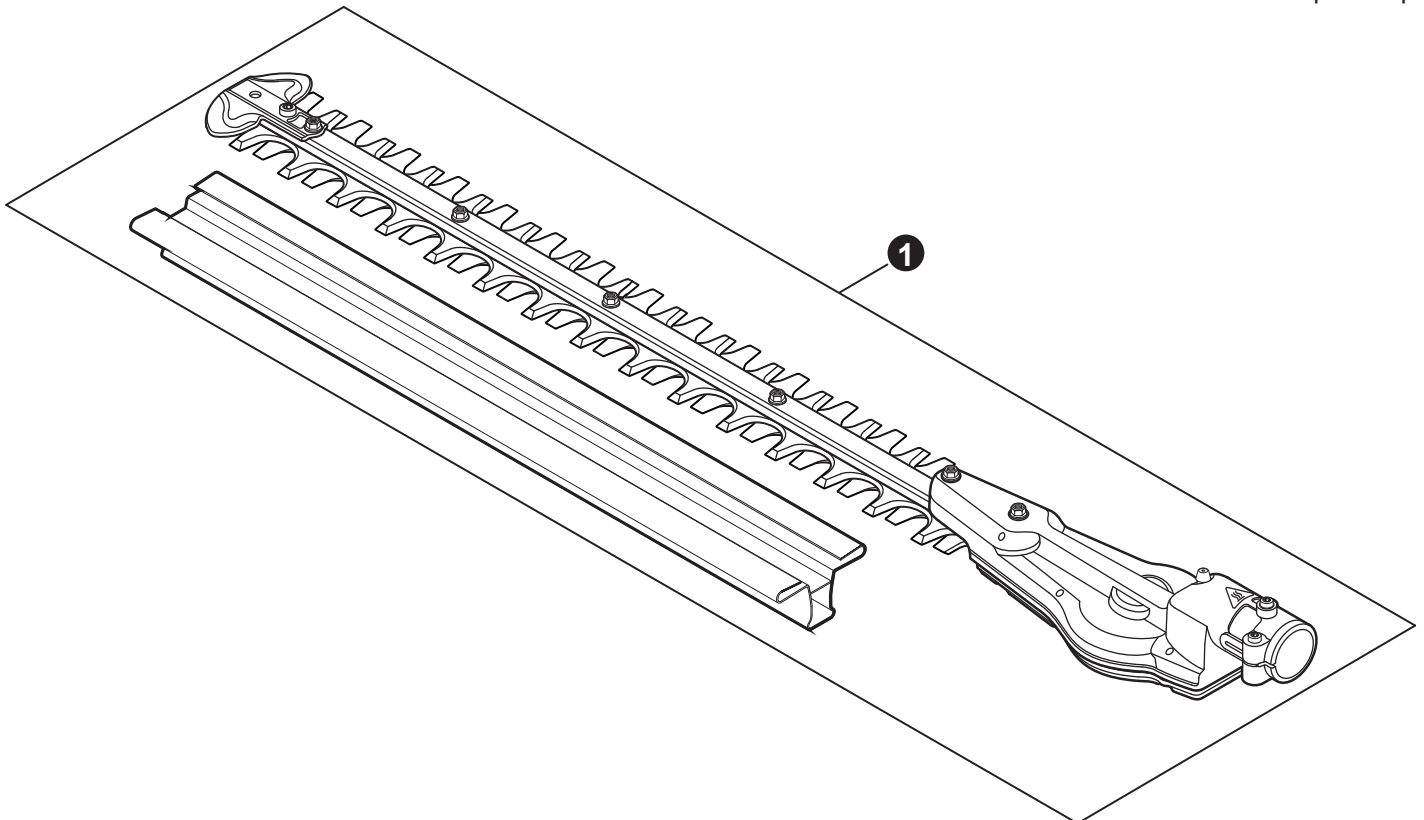

NO.	PART NUMBER	QTY.	DESCRIPTION	NOM DE LA PIÈCE
1	X041000610	1	CUTTER ASSY, 20"	LAME COMPLET 50 CM
2	9210805000	3	+NUT, FLANGE M5	+ÉCROU À BRIDE M5
3	X425001030	1	+SUPPORT, CUTTER 20"	+SUPPORT DE LAME 50 CM
4	X425001040	1	+PLATE, CUTTER 20"	+PLAQUE DE LAME 50 CM
5	X411001360	2	+CUTTER, 20"	+LAME 50 CM
6	V353000250	6	+GUIDE, BLADE 5	+GUIDE DE LAME 5
7	V150004330	1	+PLATE, EYE	+PLAQUE
8	V805000180	2	+BOLT, TORX 5x30	+BOULON TORX 5x30
9	V303000290	4	+WASHER	+RONDELLE
10	V805000160	3	+BOLT, TORX 5x20	+BOULON TORX 5x20
11	V805000170	1	+BOLT, TORX 5x25	+BOULON TORX 5x25
12	X495000800	1	SCABBARD - BLACK	FOURREAU - NOIR
13	E278000311	1	GUARD, TIP	GARDE ANTI REBOND
14	9210805000	3	NUT, FLANGE M5	ÉCROU À BRIDE M5
15	V805000120	1	BOLT, TORX 5x8	BOULON TORX 5x8
16	90203	1	BLADE KIT, ADJUSTABLE	KIT DE LAME AJUSTABLE

Cutting Head Kit
Tête de coupe complet

NO.	PART NUMBER	QTY.	DESCRIPTION	NOM DE LA PIÈCE
1	9001032	1	CUTTING HEAD KIT	TÊTE DE COUPE COMPLET