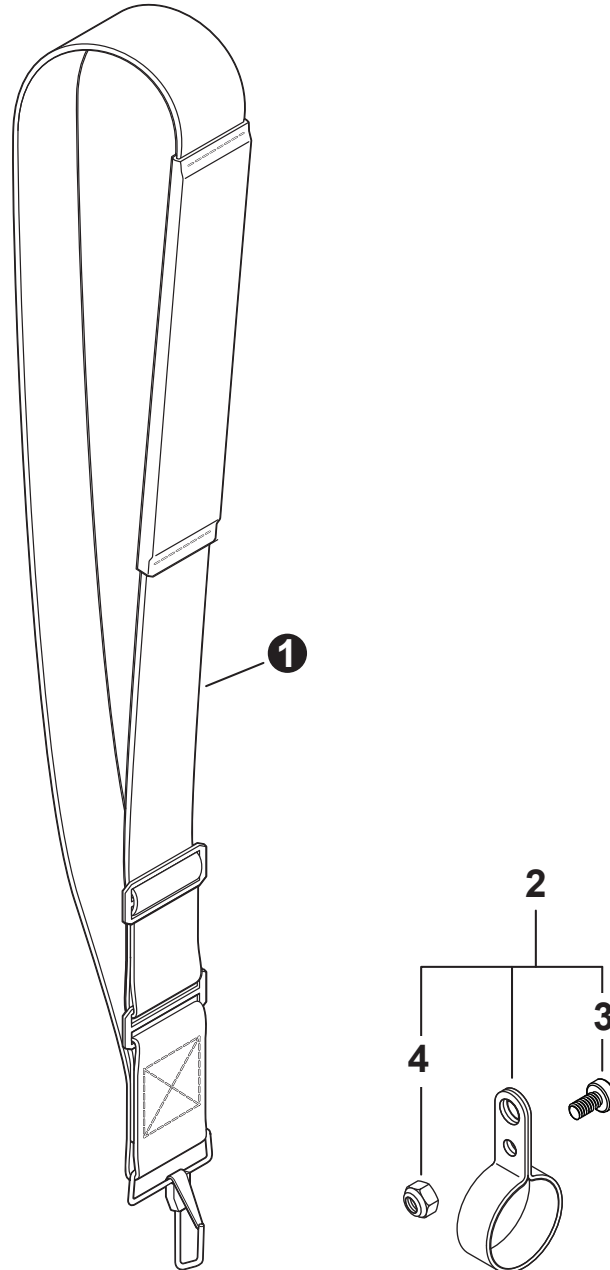

NO.	PART NUMBER	QTY.	DESCRIPTION	NOM DE LA PIÈCE
1	30100022060	1	STRAP ASSY, SHOULDER	BANDOULIÈRE COMPLET
2	P021049240	1	HANGER KIT	KIT DE CROCHET
3	V805000130	1	+BOLT, TORX 5x10	+BOULON TORX 5x10
4	V263000080	1	+NUT, M5x8 NYLON INSERT	+ÉCROU M5x8