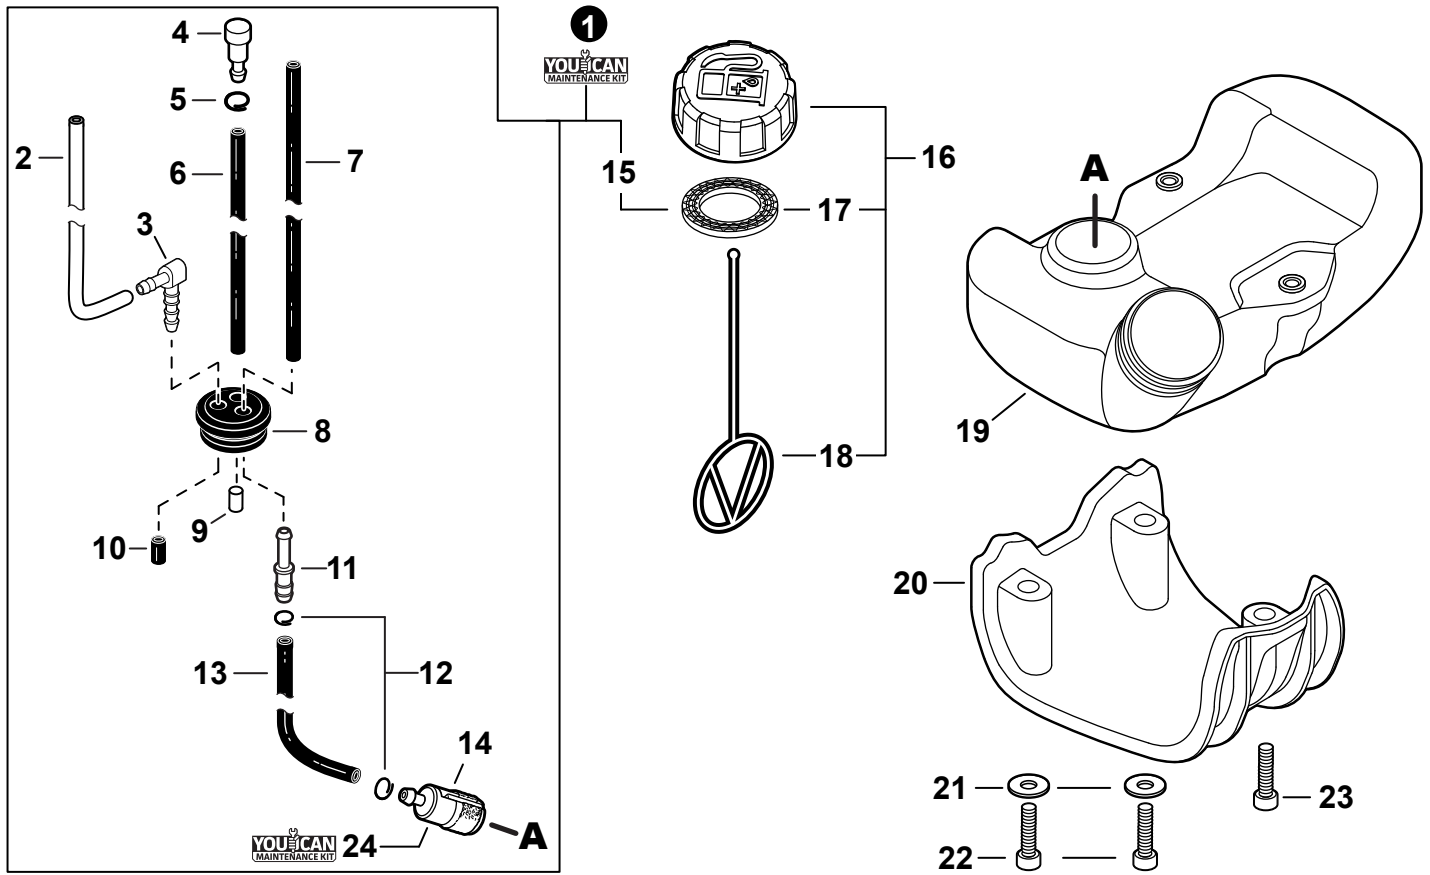

NO.	PART NUMBER	QTY.	DESCRIPTION	NOM DE LA PIÈCE
1	90182Y	1	FUEL SYSTEM KIT - YOUCAN™	TROUSSE DE SYSTÈME DE CARBURANT - YOUCAN™
2	13201256030	1	+PIPE, FUEL 3x6x80 YELLOW	+TUYAU DE CARBURANT 3x6x80 JAUNE
3	V186000500	1	+CONNECTOR, PIPE	+CONNEXION DE TUYAU
4	A356000031	1	+VENT ASSY	+ÉVENT COMPLET
5	V490001230	1	+CLIP 6.5 MM	+ATTACHE 6.5 MM
6	13201006531	1	+PIPE, FUEL 3x6x85 BLACK	+TUYAU DE CARBURANT 3x6x85 NOIR
7	V471005650	1	+PIPE, FUEL 3x5.5x83 BLACK	+TUYAU DE CARBURANT 3x5.5x83 NOIR
8	13211555931	1	+GROMMET, FUEL	+OEILLET CARBURANT
9	13131435430	1	+FILTER, VENT	+FILTRE RESPIRATOIRE
10	V471005440	1	+PIPE, FUEL 3x7x10 BLACK	+TUYAU DE CARBURANT 3x7x10 NOIR
11	V186000520	1	+CONNECTOR, PIPE 5x3.5	+CONNEXION DE TUYAU 5x3.5
12	V490001240	2	+CLIP 6	+ATTACHE 6
13	V471003651	1	+PIPE, FUEL - 3x5x125 - BLACK	+TUYAU DE CARBURANT 3x5x125 NOIR
14	A369000470	1	+FILTER, FUEL	+FILTRE À CARBURANT
15	V107000210	1	+GASKET, FUEL CAP	+JOINT BOUCHON DE CARBURANT
16	P021053030	1	CAP ASSY, FUEL	ASSEMBLAGE DU BOUCHON DE CARBURANT
17	V107000210	1	+GASKET, FUEL CAP	+JOINT BOUCHON DE CARBURANT
18	A365000060	1	+CONNECTOR, CAP L= 123	+CONNEXION DU BOUCHON L= 123
19	A350002341	1	TANK, FUEL	RÉSERVOIR DE CARBURANT
20	A175000040	1	GUARD, FUEL TANK	PROTECTEUR, RÉSERVOIR D'ESSENCE
21	90060200005	2	WASHER 5.3x10x1	RONDELLE 5.3x10x1
22	V805000170	2	BOLT, TORX 5x25	BOULON TORX 5x25
23	V805000160	1	BOLT, TORX 5x20	BOULON TORX 5x20
24	90181Y	1	TUNE-UP KIT - YOUCAN™	TROUSSE DE MISE AU POINT - YOUCAN™