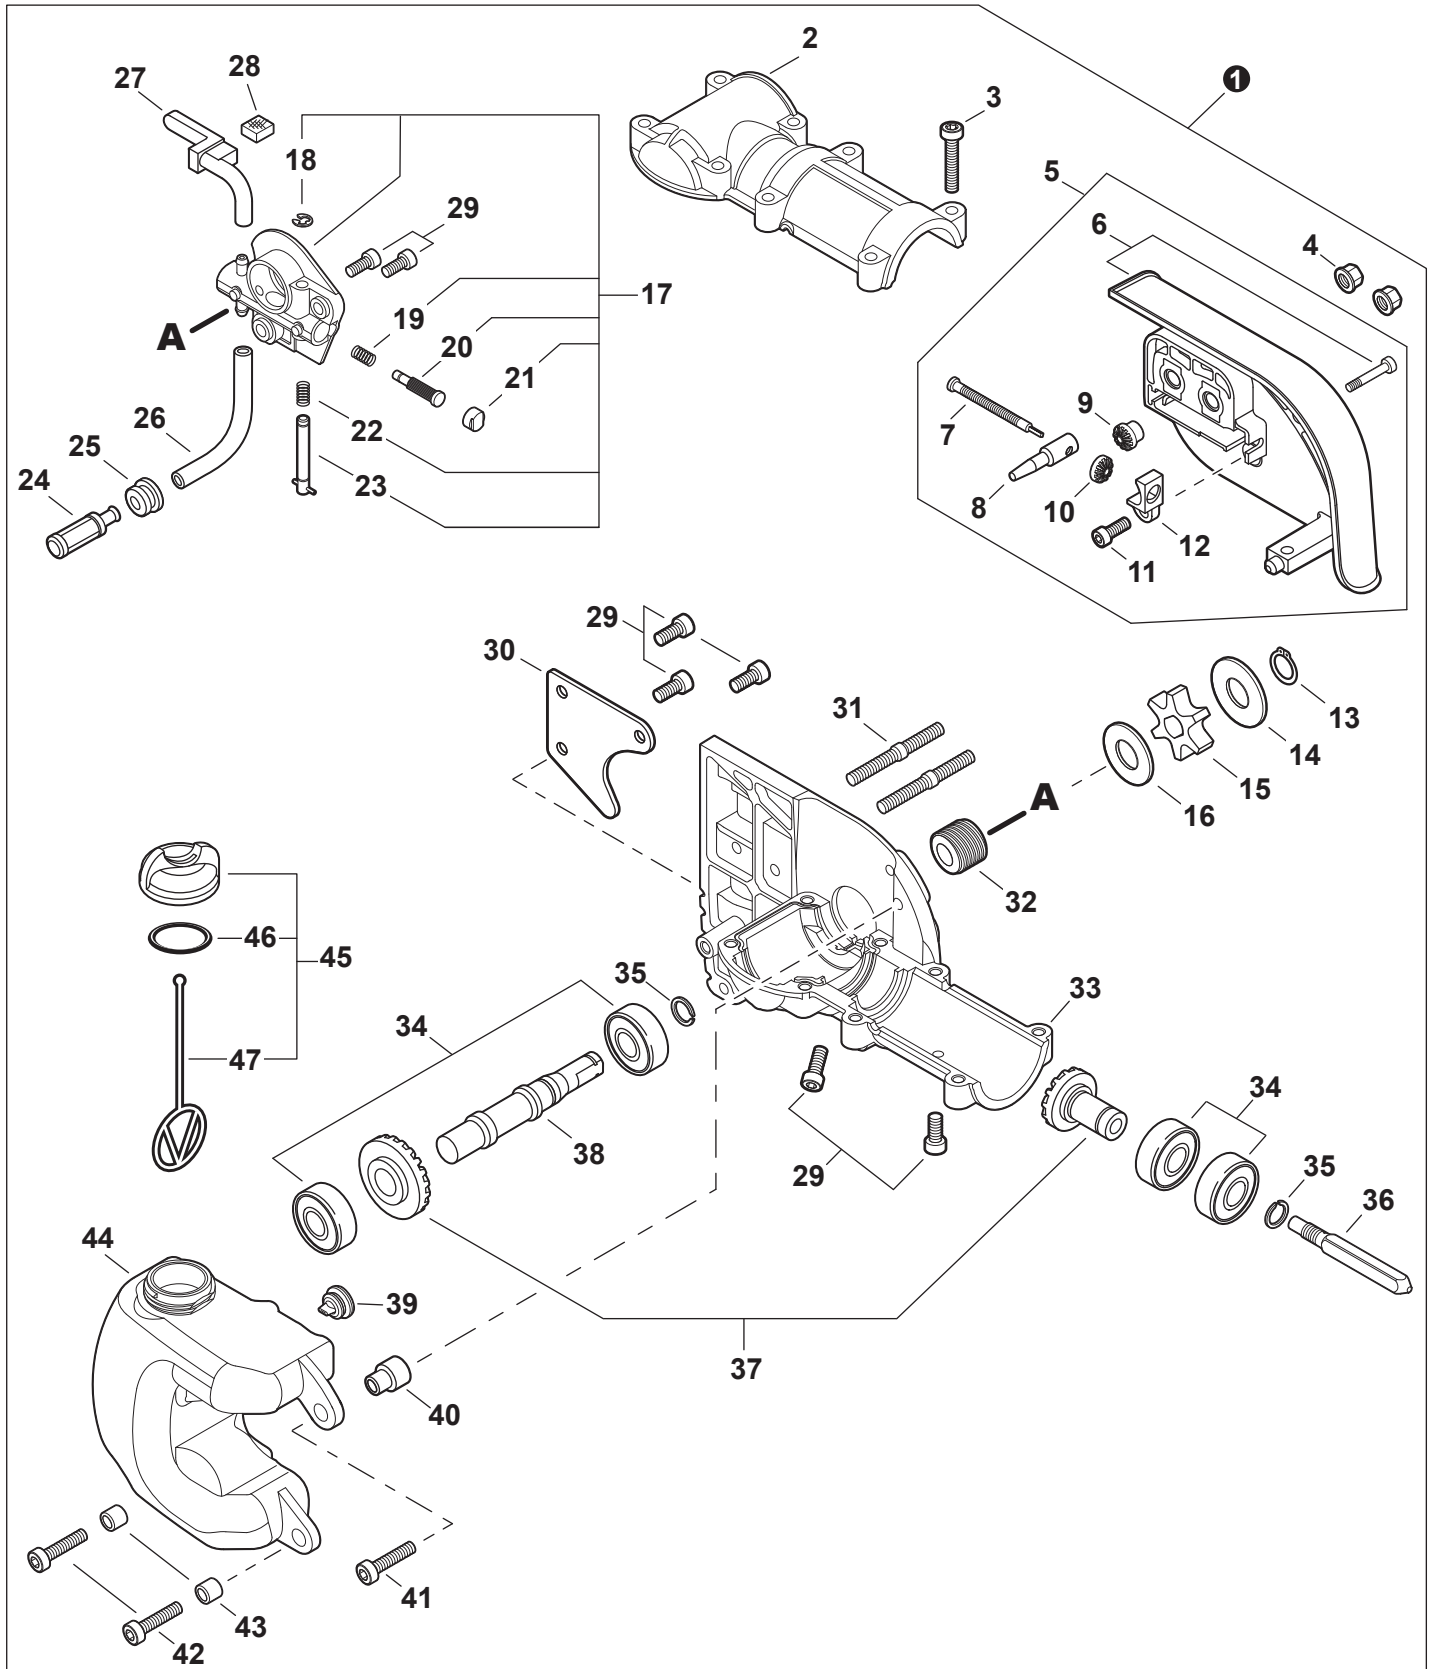

NO.	PART NUMBER	QTY.	DESCRIPTION	NOM DE LA PIÈCE
1	9001015	1	GEAR CASE ASSY	BOÎTIER D'ENGRENAGE COMPLET
2	C531000030	1	+COVER, GEAR CASE	+COUVERCLE BOÎTIER D'ENGRENAGE
3	V805000170	8	+BOLT, TORX 5x25	+BOULON TORX 5x25
4	43301903933	2	+NUT, FLANGE M6	+ÉCROU À BRIDE M6
5	P021054080	1	+SPROCKET GUARD ASSY	+ASSEMBLAGE PROTECTEUR, PIGNON
6	C300000921	1	++GUARD, SPROCKET	++COUVERCLE DE PIGNON
7	V203000041	1	++BOLT 5	++BOULON 5
8	C309000030	1	++TENSIONER, CHAIN	++TENDEUR DE CHAÎNE
9	V651000320	1	++GEAR - 14 TOOTH	++ENGRENAGE - 14 DENTS
10	V651000310	1	++GEAR - 14 TOOTH	++ENGRENAGE - 14 DENTS
11	V252000040	1	++SCREW 4	++VIS 4
12	V355000140	1	++COLLAR 8	++COLLET 8
13	V583000090	1	+RING, SNAP	+ANNEAU ÉLASTIQUE
14	V307000160	1	+WASHER 10	+RONDELLE 10
15	C580000070	1	+SPROCKET, DRIVE	+PIGNON DE COMMANDE
16	17501439131	1	+WASHER 10	+RONDELLE 10
17	C022000010	1	+AUTO-OILER ASSY	+GRAISSEUR AUTOMATIQUE COMPLET
18	12532715130	1	++E-RING	++BAGUE EN E
19	P022010660	1	++SPRING	++RESSORT
20	P022010650	1	++PLUNGER ASSY	++PISTON COMPLET
21	P022010640	1	++CAP, PLUNGER	++BOUCHON DE PISTON
22	P022010670	1	++SPRING	++RESSORT
23	P022010680	1	++ADJUSTER, OILER	++RÉGLEUR DE GRAISSEUR
24	43620502832	1	+FILTER, OIL	+FILTRE À HUILE
25	13211501462	1	+GROMMET	+OEILLET
26	13011012330	1	+PIPE 3x6x70	+TUYAU 3x6x70
27	V470000181	1	+PIPE, OIL OUTLET	+TUYAU DE SORTIE À HUILE
28	43724439130	1	+PAD, FOAM	+COUSSIN MOUSSE
29	V805000130	7	+BOLT, TORX 5x10	+BOULON TORX 5x10
30	C649000140	1	+HOOK	+MOUSQUETON
31	V224000040	2	+BOLT, STUD 6	+GOUJON 6
32	43706338330	1	+GEAR, WORM	+ENGRENAGE À VIS SANS FIN
33	C531000430	1	+CASE, GEAR	+BOÎTIER D'ENGRENAGE
34	9404206001	4	+BEARING, BALL	+ROULEMENT À BILLES
35	90070600012	2	+RING, SNAP 12	+ANNEAU ÉLASTIQUE 12
36	61002522361	1	+CONNECTOR, DRIVESHAFT	+CONNEXION DE ARBRE DE TRANSMISSION
37	P021009723	1	+GEAR SET, BEVEL	+ENSEMBLE DE ENGRENAGE CONIQUE
38	C534000430	1	+SHAFT, GEAR	+ARBRE-PIGNON
39	13131406320	1	+VENT ASSY	+ÉVENT COMPLET
40	V354000010	1	+COLLAR 6	+COLLET 6
41	V805000170	1	+BOLT, TORX 5x25	+BOULON TORX 5x25
42	V805000160	2	+BOLT, TORX 5x20	+BOULON TORX 5x20
43	13104528230	2	+SPACER 6.2x7.8x6	+ENTRETOISE 6.2x7.8x6
44	C200000081	1	+TANK, OIL	+RESERVOIR D'HUILE
45	P021005592	1	+CAP ASSY	+BOUCHON COMPLET
46	90072000018	1	++O-RING 18	++JOINT TORIQUE 18
47	A365000050	1	++CONNECTOR, CAP L= 60 MM	++CONNEXION DU BOUCHON L= 60 MM