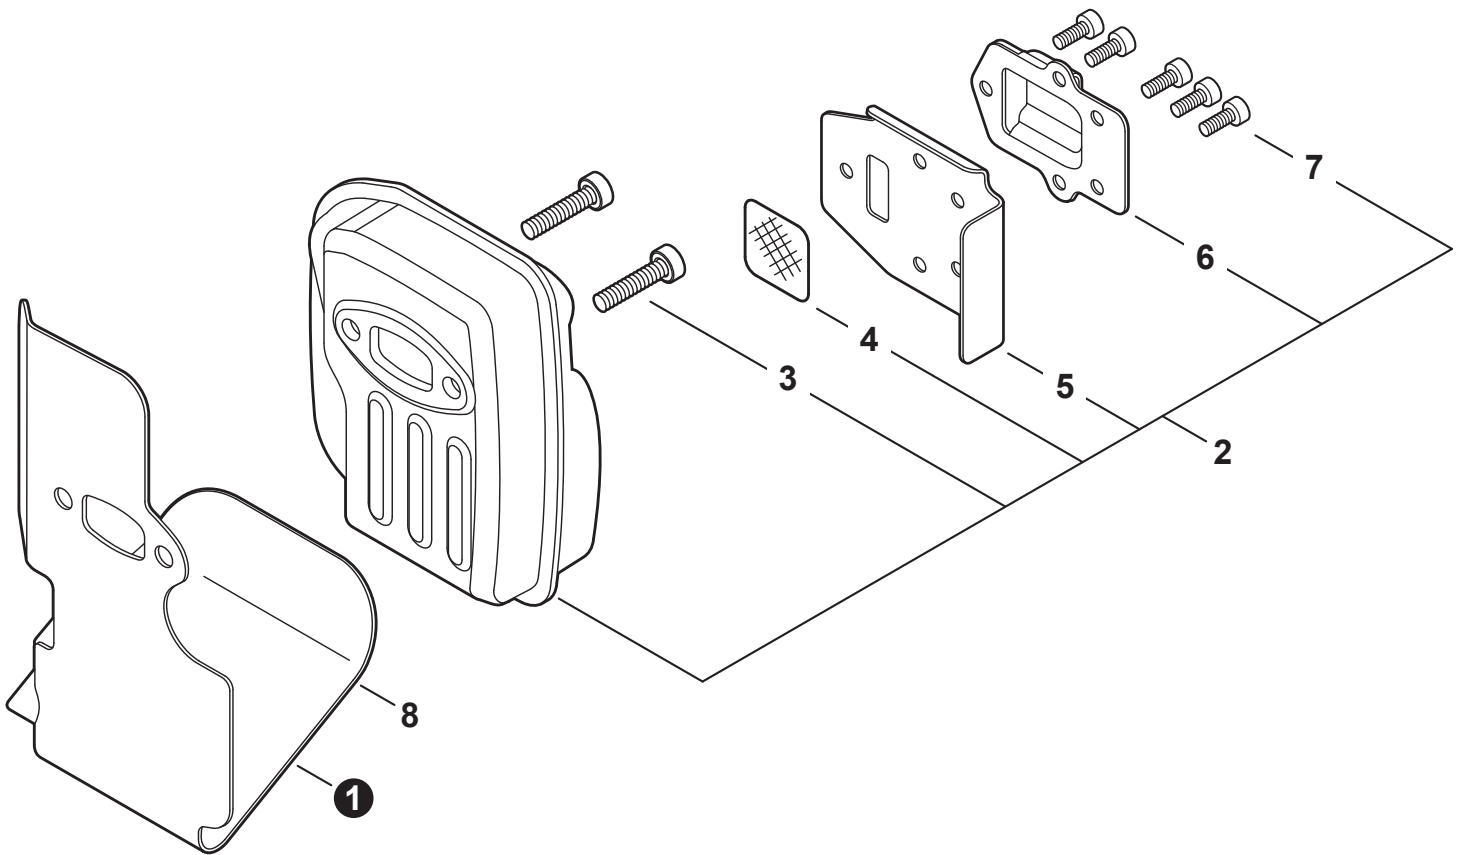

NO.	PART NUMBER	QTY.	DESCRIPTION	NOM DE LA PIÈCE
1	V104002310	1	HEAT SHIELD, EXHAUST	BOULIER THERMIQUE ÉCHAPPEMENT
2	P021050901	1	MUFFLER ASSY	ASSEMBLAGE SILENCIEUX
3	V805000250	2	+BOLT, TORX 5x16	+BOULON TORX 5x16
4	14586240630	1	+SCREEN, SPARK ARRESTER	+PARE-ÉTINCELLES
5	V104002300	1	+GASKET, EXHAUST	+JOINT D'ÉCHAPPEMENT
6	A313002060	1	+GUIDE, EXHAUST	+GUIDE D'ÉCHAPPEMENT
7	V804000030	5	+BOLT, TORX 4x8	+BOULON TORX 4x8
8	P021051540	1	GASKET KIT: ENGINE, INTAKE, EXHAUST	KIT DE JOINTS - MOTEUR, ADMISSION, ÉCHAPPEMENT