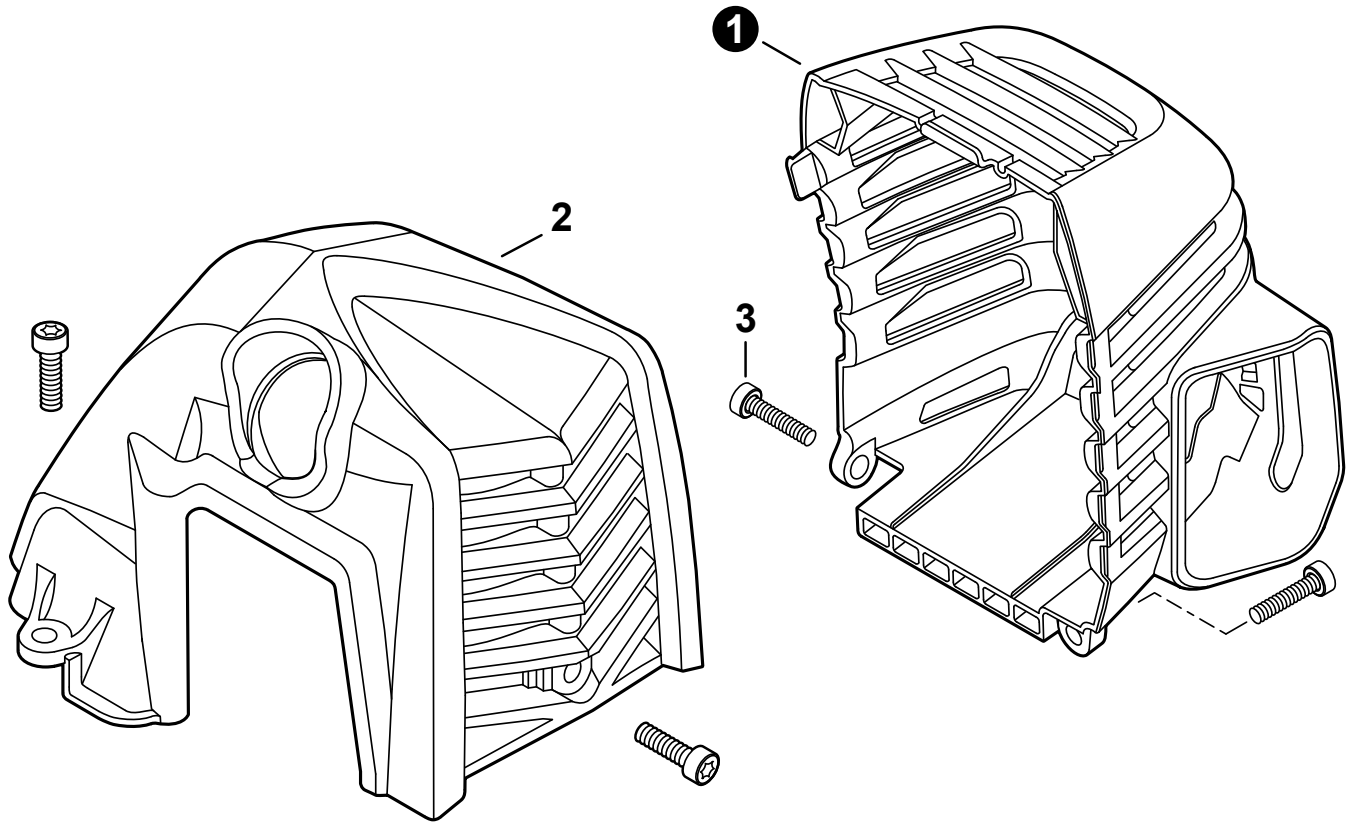

Engine Cover 3 Couvercle de moteur	Main Pipe - Lower 15 Tube de transmission - Inférieur
Engine 4 Moteur	Main Pipe - Upper 16 Tube de transmission - Supérieur
Engine 5 Moteur	Shoulder Strap 17 Bandoulière
Carburetor 6 Carburateur	PPT-2620 Shaft Assembly 17 Ensemble de l'arbre
Carburetor 7 Carburateur	Gear Case 18 Boîtier d'engrenage
Intake 8 Admisión	Gear Case 19 Boîtier d'engrenage
Exhaust 9 Échappement	Labels 20 Étiquettes
Ignition 10 Allumage	Guide Bar, Saw Chain, Scabbard 21 Guide-chaîne, Chaîne Coupante, Fourreau
Starter 11 Lanceur à rappel	Tools 21 Outils
Fuel System 12 Système de carburant	Maintenance Kits 22 Kits d'entretien
Fan Case 13 Couvre-ventilateur	Bulk Pipe 22 Tuyau en vrac
Main Pipe, Control Handle 14 Tube de transmission, Poignée de commande	Bulk Starter Rope 22 Corde du démarreur en vrac