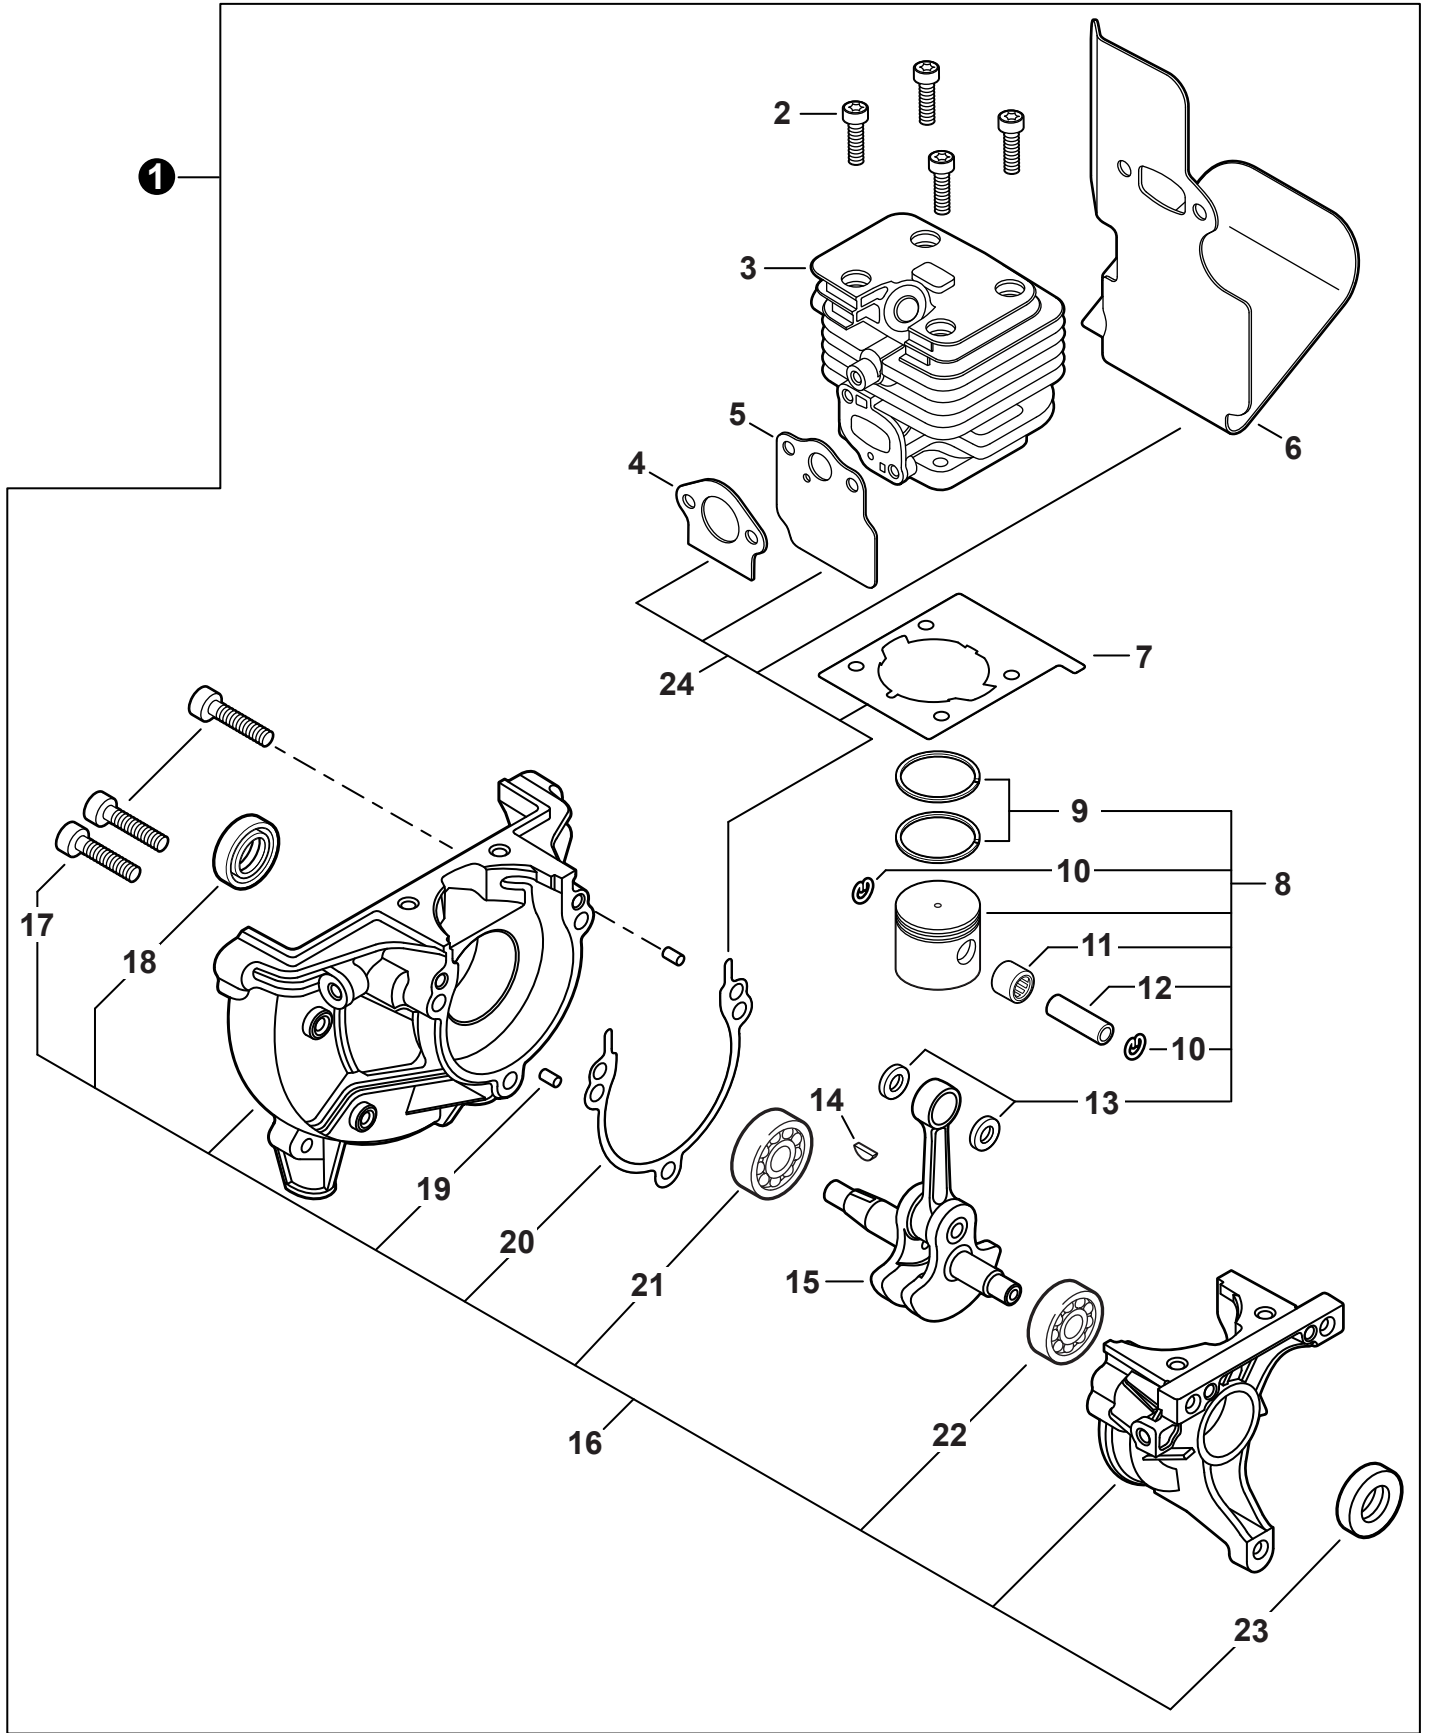

10" Guide Bar - (0.043" Ga).....10A4CD3739C

10" Saw Chain - (0.043" Ga).....90PX39CQ

12" Guide Bar - (0.050" Ga)12A0CD3744C

12" Saw Chain - (0.050" Ga)91VXL44CQ

12" Guide Bar - (0.043" Ga).....12A4CD3744C

Chaîne - 25cm (0.043" jauge)90PX39CQ

Guide-Chaîne - 30cm (0.050" jauge) .12A0CD3744C

Chaîne - 30cm (0.050" jauge)91VXL44CQ

Guide-Chaîne - 30cm (0.043" jauge)..12A4CD3744C

Chaîne - 30cm (0.043" jauge)90PX44CQ

NO.	PART NUMBER	QTY.	DESCRIPTION	NOM DE LA PIÈCE
1	A320001200	1	COVER, MUFFLER	COUVERCLE DU SILENCIEUX
2	A160003280	1	COVER, ENGINE	COUVERCLE DE MOTEUR
3	V835000010	4	BOLT, TORX 5x12	BOULON TORX 5x12

NO.	PART NUMBER	QTY.	DESCRIPTION	NOM DE LA PIÈCE
1	SB1118	1	SHORT BLOCK	MOTEUR COMPLET
2	V805000210	4	+BOLT, TORX 5x20	+BOULON TORX 5x20
3	A130002330	1	+CYLINDER	+CYLINDRE
4	V103001900	1	+GASKET, INTAKE	+JOINT D'ADMISSION
5	V103001890	1	+HEAT SHIELD, INTAKE	+BOUCLIER THERMIQUE ADMISSION
6	V104002310	1	+HEAT SHIELD, EXHAUST	+BOUCLIER THERMIQUE ÉCHAPPEMENT
7	V100000840	1	+GASKET, CYLINDER	+JOINT CYLINDRE
8	P021050840	1	+PISTON KIT	+KIT DE PISTON
9	A101000010	2	++RING, PISTON	++SEGMENT DE PISTON
10	10001503931	2	++RING, SNAP	++ANNEAU ÉLASTIQUE
11	V554000020	1	++BEARING, NEEDLE 9	++ROULEMENT À AIGUILLES 9
12	10001335430	1	++PIN, PISTON	++AXE DE PISTON
13	10001453630	2	++WASHER, THRUST	++RONDELLE DE BUTÉE
14	10014212330	1	+KEY, WOODRUFF	+CLAVETTE-DISQUE
15	A011001460	1	+CRANKSHAFT ASSY	+VILEBREQUIN COMPLET
16	P021050850	1	+CRANKCASE KIT	+KIT DE CARTER DE MOTEUR
17	V805000220	3	++BOLT, TORX 5x25	++BOULON TORX 5x25
18	10021242031	1	++SEAL, OIL 12	++JOINT D'HUILE 12
19	90033040080	2	++PIN, LOCATING 4x8	++GOUPILLE DE POSITIONNEMENT 4x8
20	V102000300	1	++GASKET, CRANKCASE	++JOINT CARTER DE MOTEUR
21	90080036001	1	++BEARING, BALL 6001	++ROULEMENT À BILLES 6001
22	90081036000	1	++BEARING, BALL	++ROULEMENT À BILLES
23	V503000040	1	++SEAL, OIL 10	++JOINT D'HUILE 10
24	P021051540	1	GASKET KIT: ENGINE, INTAKE, EXHAUST	KIT DE JOINTS - MOTEUR, ADMISSION, ÉCHAPPEMENT