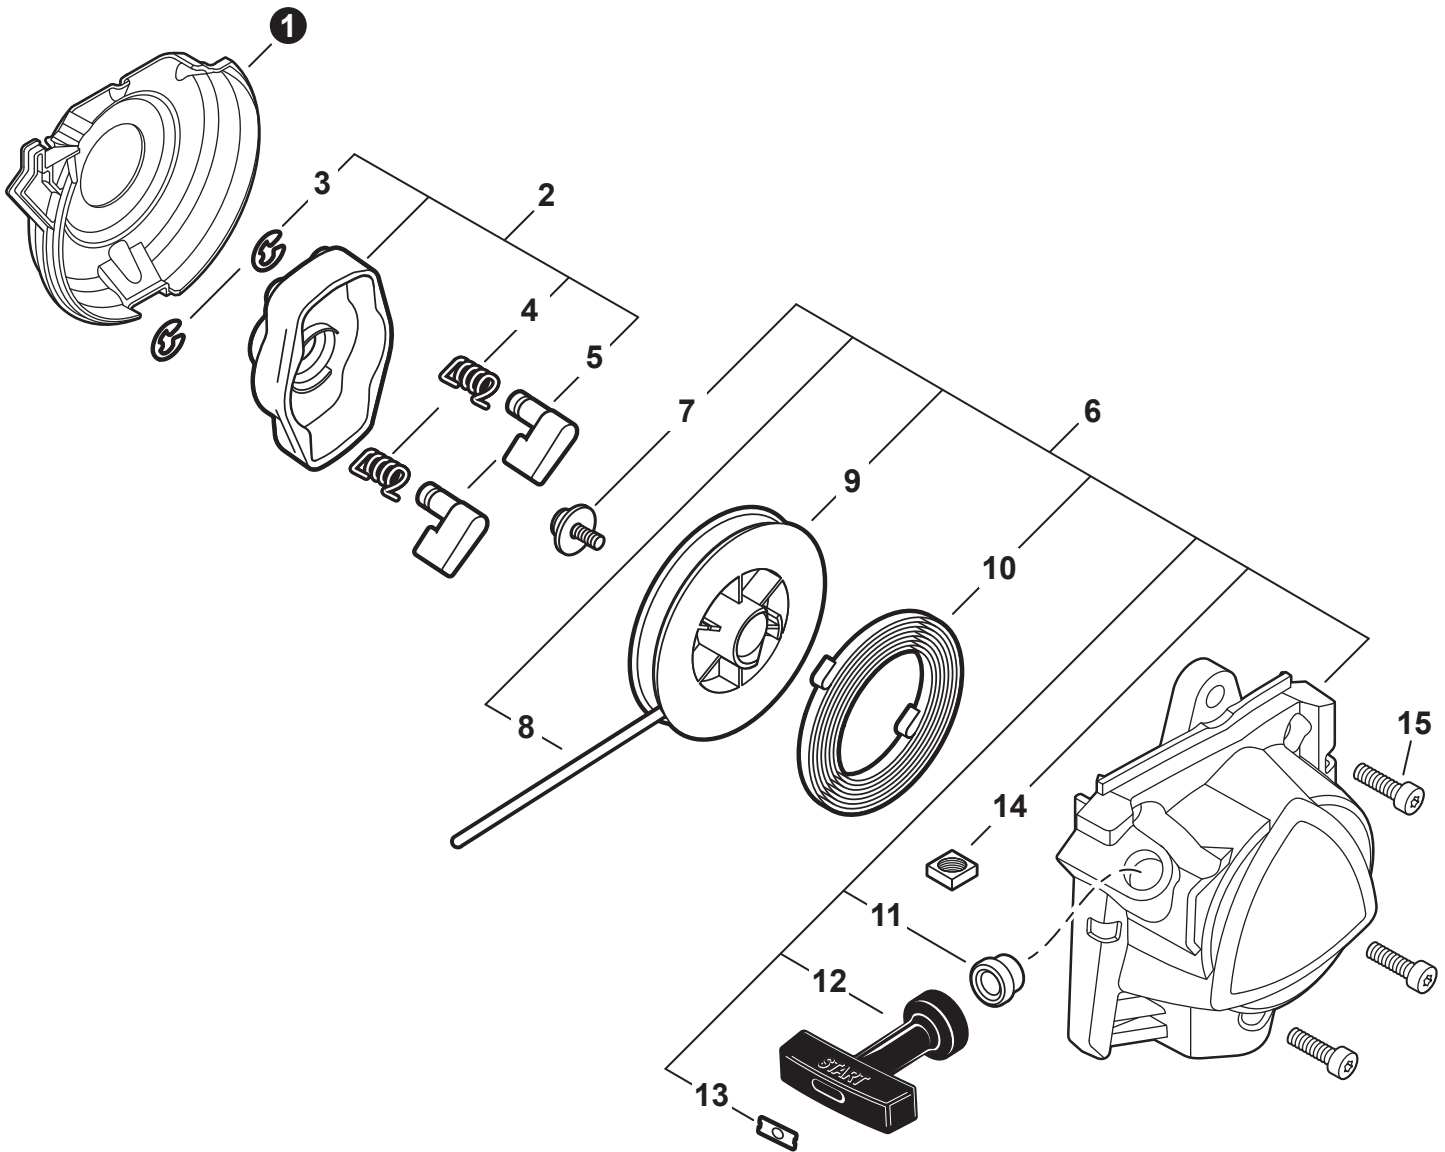

NO.	PART NUMBER	QTY.	DESCRIPTION	NOM DE LA PIÈCE
1	A127000470	1	COVER, DUST	COUVERCLE PARE-POUSSIÈRE
2	A052000030	1	PAWL ASSY, STARTER	CLIQUET DE LANCEUR À RAPPEL COMPLET
3	P022002100	2	+E-RING 4	+BAGUE EN E 4
4	17723440630	2	+SPRING, RETURN	+RESSORT DE RAPPEL
5	A514000120	2	+PAWL, STARTER	+CLIQUET
6	A051003210	1	STARTER ASSY, RECOIL	ASSEMBLAGE DU LANCEUR À RAPPEL
7	17723644330	1	+SCREW	+VIS
8	P022043690	1	+ROPE, STARTER	+CORDE DU DÉMARREUR
9	17721540630	1	+REEL, ROPE	+BOBINE DE CORDE
10	17722040630	1	+SPRING, RECOIL	+RESSORT DE RAPPEL
11	17722742030	1	+GUIDE, ROPE	+GUIDE DE CORDE
12	17722827030	1	+GRIP, STARTER	+POIGNÉE DU DÉMARREUR
13	P022037670	1	+RETAINER, ROPE	+RETENUE DE CORDE
14	90056550005	2	+NUT - 5 - SQUARE	+ÉCROU - 5 - CARRÉ
15	V805000140	3	BOLT, TORX 5x12	BOULON TORX 5x12