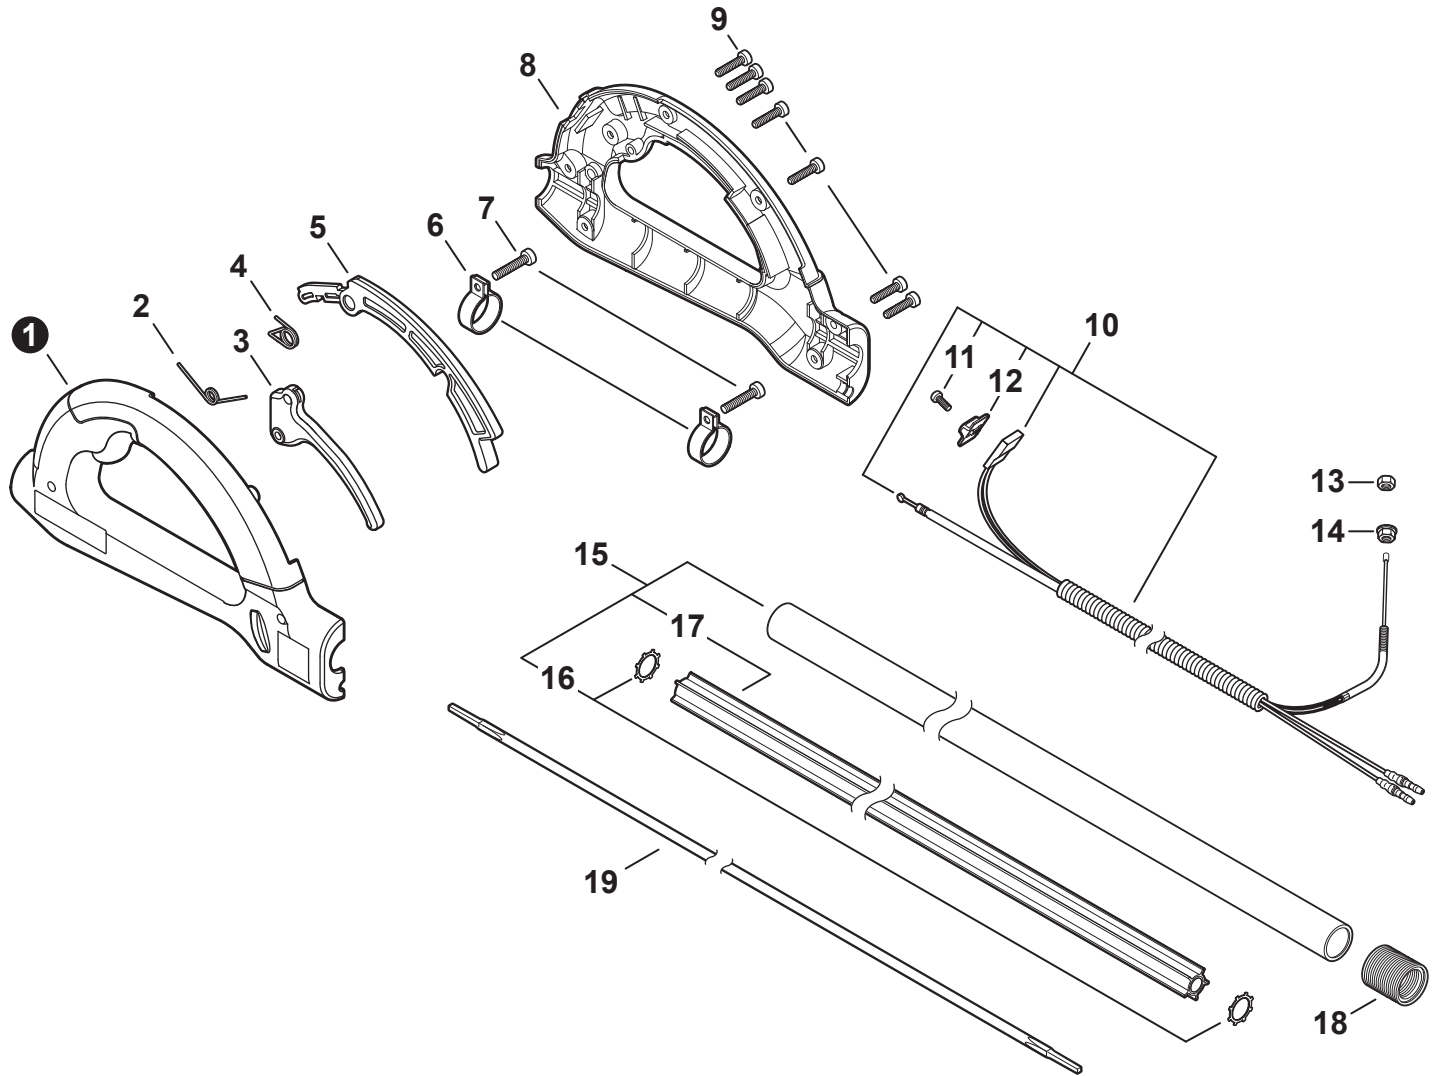

NO.	PART NUMBER	QTY.	DESCRIPTION	NOM DE LA PIÈCE
1	C041000012	1	BODY, HANDLE - LEFT	CORPS DE POIGNÉE - GAUCHE
2	V452000330	1	SPRING, TORSION	RESSORT DE TORSION
3	C450000260	1	TRIGGER, THROTTLE	GÂCHETTE D'ACCÉLÉRATEUR
4	V452000340	1	SPRING, TORSION	RESSORT DE TORSION
5	C460000100	1	LOCKOUT, THROTTLE	GÂCHETTE DE SÉCURITÉ
6	V495003020	2	CLAMP	COLLIER
7	V805000150	2	BOLT, TORX 5x16	BOULON TORX 5x16
8	C041000002	1	BODY, HANDLE - RIGHT	CORPS DE POIGNÉE - DROITE
9	V805000000	7	BOLT, TORX 5x16	BOULON TORX 5x16
10	P021052190	1	CABLE ASSY, CONTROL	CABLE DE COMMANDE COMPLET
11	9154503010	1	+SCREW 3x10	+VIS 3x10
12	A444000020	1	+KNOB, SWITCH - ORANGE	+BOUTON DU INTERRUPTEUR - ORANGE
13	90050200006	1	NUT M6	ÉCROU M6
14	90051800006	1	NUT, FLANGE M6	ÉCROU À BRIDE M6
15	C500000830	1	MAIN PIPE ASSY	TUBE DE TRANSMISSION COMPLET
16	V583000110	2	+WASHER	+RONDELLE
17	C507000180	1	+LINER - FLEXIBLE	+COUSSINET FLEXIBLE
18	V475004000	1	TUBE, FLEXIBLE	TUYAU FLEXIBLE
19	C506000520	1	DRIVESHAFT - FLEXIBLE	ARBRE DE TRANSMISSION - FLEXIBLE