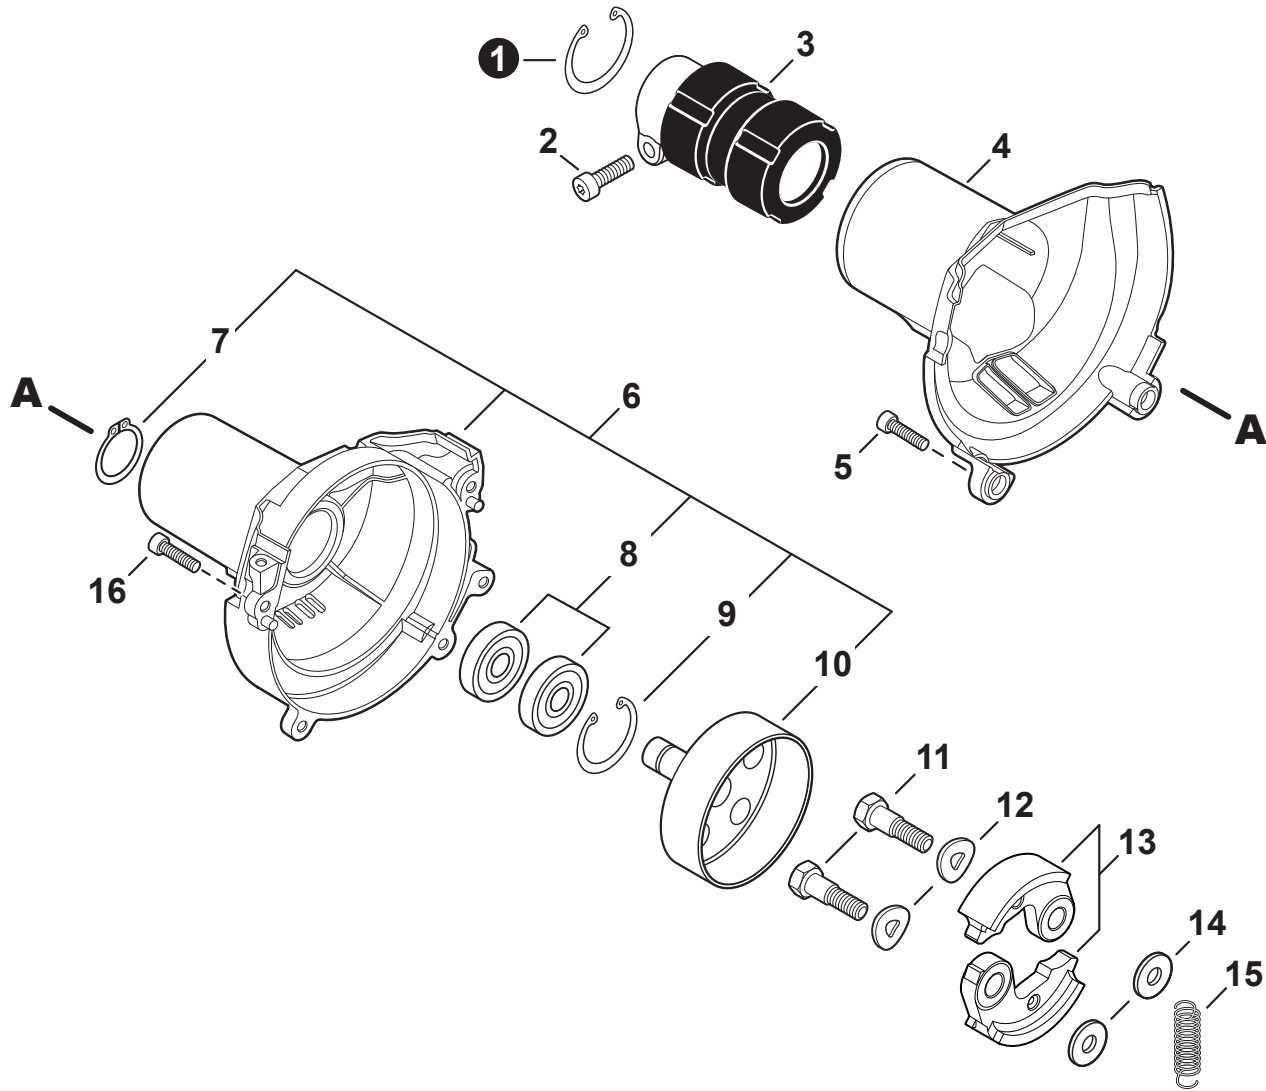

NO.	PART NUMBER	QTY.	DESCRIPTION	NOM DE LA PIÈCE
1	90070200042	1	RING, SNAP 42	ANNEAU ÉLASTIQUE 42
2	V805000170	1	BOLT, TORX 5x25	BOULON TORX 5x25
3	A575000640	1	HOLDER, MAIN PIPE	ATTACHE - TUBE DE TRANSMISSION
4	A413000080	1	PROTECTOR, FAN COVER	PROTECTEUR, COUVRE-VENTILATEUR
5	V805000160	2	BOLT, TORX 5x20	BOULON TORX 5x20
6	P021052180	1	COVER ASSY, FAN	ASSEMBLAGE COUVRE-VENTILATEUR
7	90070100015	1	+RING, RETAINING 15	+ANNEAU DE RETENUE 15
8	9400906902	2	+BEARING, BALL	+ROULEMENT À BILLES
9	90070200028	1	+RING, SNAP 28	+ANNEAU ÉLASTIQUE 28
10	A556001780	1	+DRUM, CLUTCH	+TAMBOUR D'EMBRAYAGE
11	17504656030	2	BOLT, CLUTCH 8x7.9xM6	BOULON D'EMBRAYAGE 8x7.9xM6
12	17504956030	2	WASHER, SPRING 8.5x16x0.5	RONDELLE ÉLASTIQUE 8.5x16x0.5
13	A553000190	2	SHOE, CLUTCH	SABOT D'EMBRAYAGE
14	17504805530	2	WASHER 6.2x19x1.0	RONDELLE 6.2x19x1.0
15	V451001390	1	SPRING, CLUTCH	RESSORT D'EMBRAYAGE
16	V805000150	2	BOLT, TORX 5x16	BOULON TORX 5x16