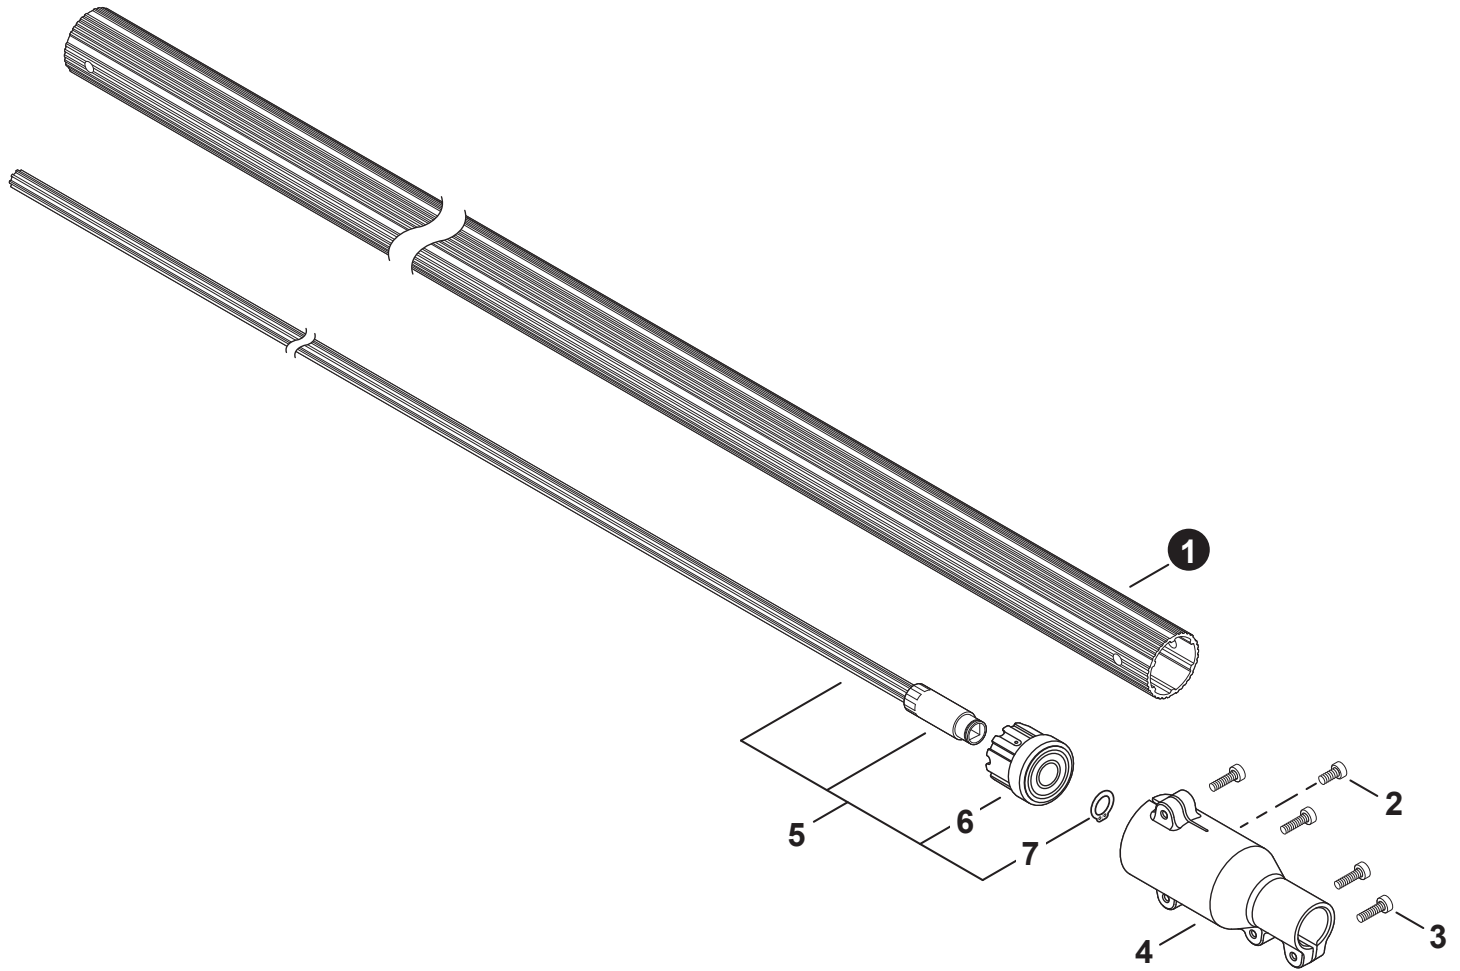

NO.	PART NUMBER	QTY.	DESCRIPTION	NOM DE LA PIÈCE
1	C500000271	1	PIPE, MAIN - ORANGE	TUBE DE TRANSMISSION - ORANGE
2	V805000150	1	BOLT, TORX 5x16	BOULON TORX 5x16
3	V805000160	4	BOLT, TORX 5x20	BOULON TORX 5x20
4	C510000320	1	COUPLING, MAIN PIPE	RACCORD DE TUBE DE TRANSMISSION
5	C504001320	1	DRIVESHAFT ASSY, LOWER	ARBRE DE TRANSMISSION INFÉRIEUR COMPLET
6	C503000100	1	+HOLDER ASSY, BEARING	+SUPPORT DE ROULEMENT COMPLET
7	10022922460	1	+RING, RETAINING	+ANNEAU DE RETENUE