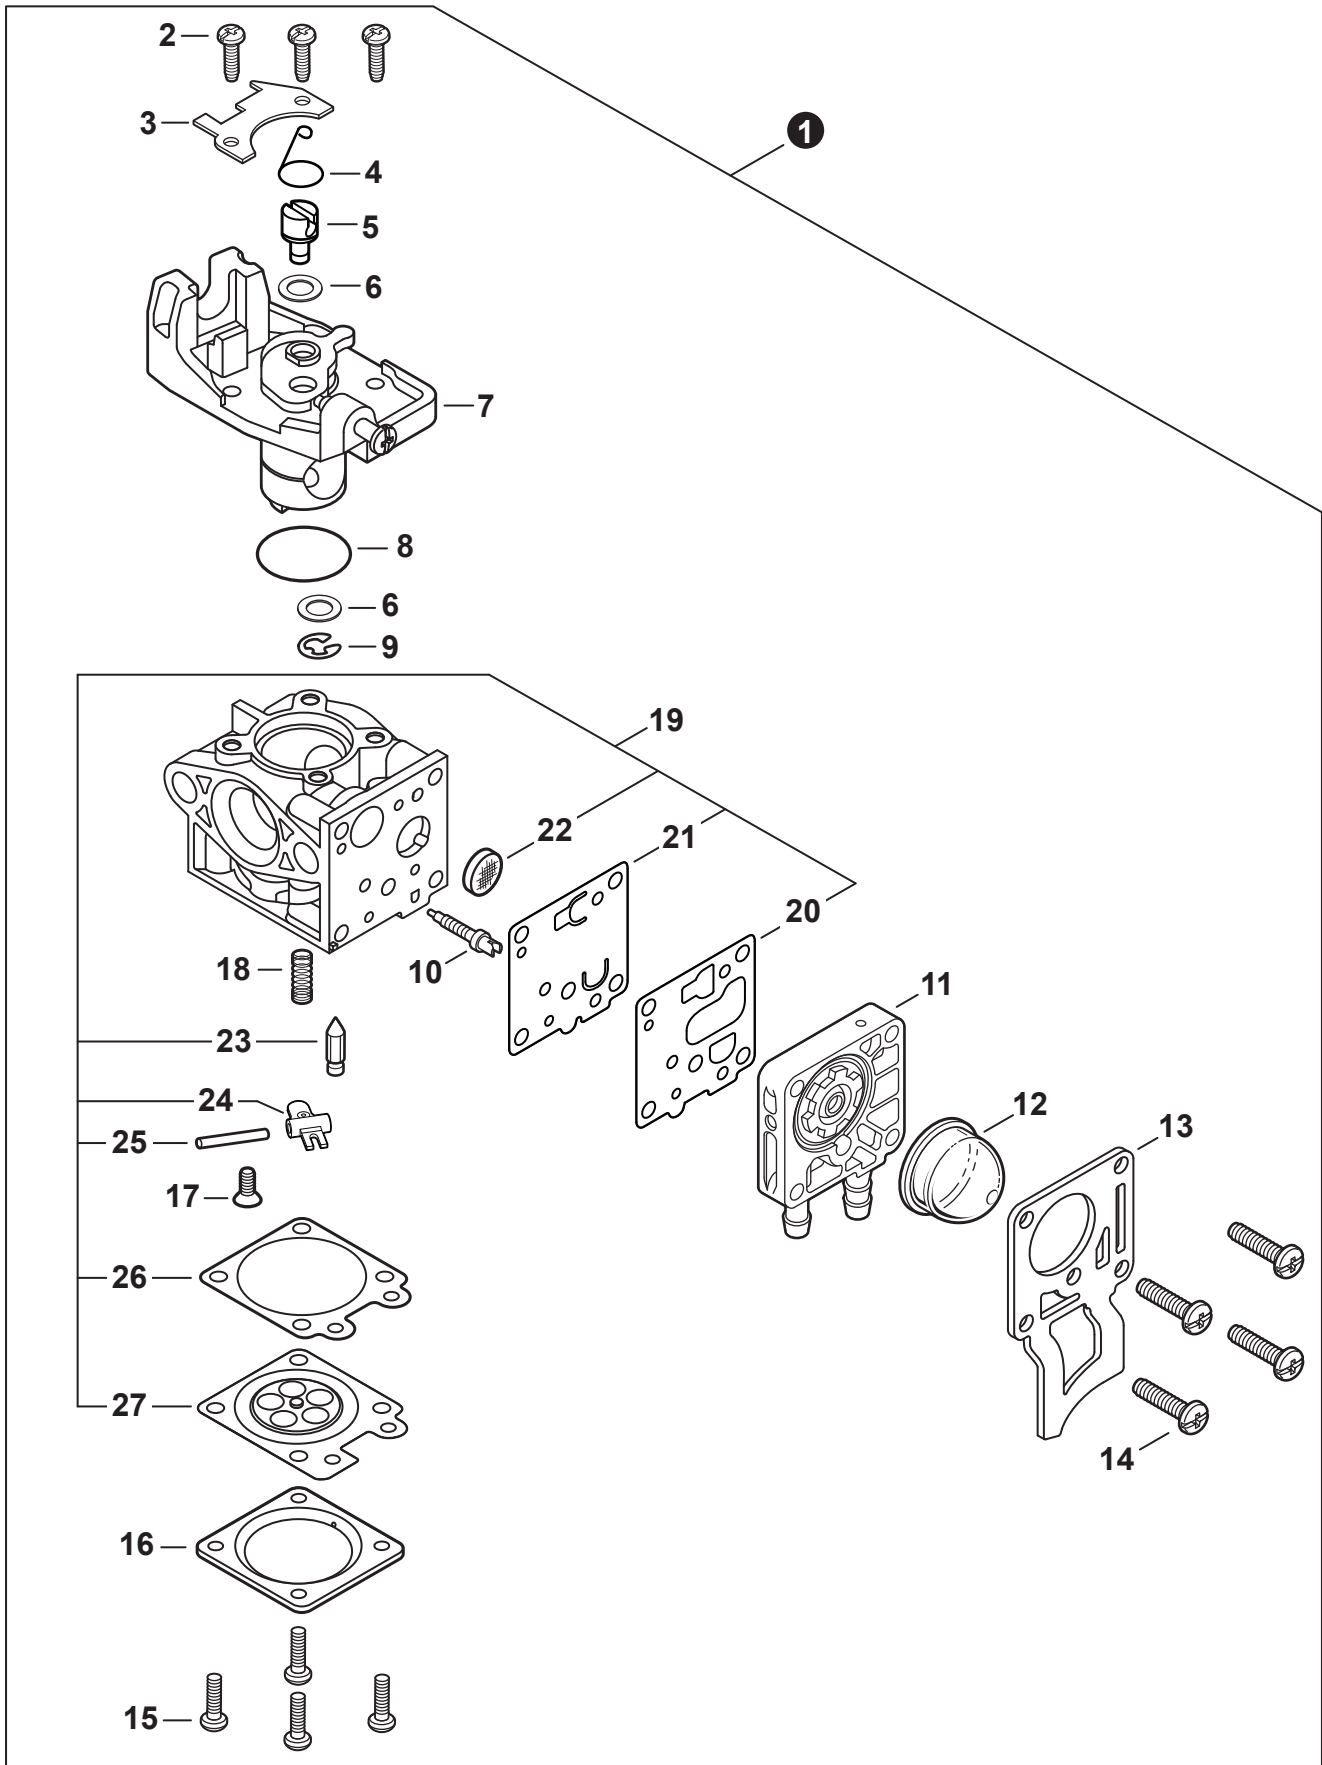

10" Guide Bar - (0.043" Ga).....10A4CD3739C

10" Saw Chain - (0.043" Ga).....90PX39CQ

12" Guide Bar - (0.050" Ga)12A0CD3744C

12" Saw Chain - (0.050" Ga)91VXL44CQ

12" Guide Bar - (0.043" Ga).....12A4CD3744C

Chaîne - 25cm (0.043" jauge)90PX39CQ

Guide-Chaîne - 30cm (0.050" jauge) .12A0CD3744C

Chaîne - 30cm (0.050" jauge)91VXL44CQ

Guide-Chaîne - 30cm (0.043" jauge)..12A4CD3744C

Chaîne - 30cm (0.043" jauge)90PX44CQ

NO.	PART NUMBER	QTY.	DESCRIPTION	NOM DE LA PIÈCE
1	A320001200	1	COVER, MUFFLER	COUVERCLE DU SILENCIEUX
2	A160003280	1	COVER, ENGINE	COUVERCLE DE MOTEUR
3	V835000010	4	BOLT, TORX 5x12	BOULON TORX 5x12

NO.	PART NUMBER	QTY.	DESCRIPTION	NOM DE LA PIÈCE
1	SB1118	1	SHORT BLOCK	MOTEUR COMPLET
2	V805000210	4	+BOLT, TORX 5x20	+BOULON TORX 5x20
3	A130002330	1	+CYLINDER	+CYLINDRE
4	V103001900	1	+GASKET, INTAKE	+JOINT D'ADMISSION
5	V103001890	1	+HEAT SHIELD, INTAKE	+BOUCLIER THERMIQUE ADMISSION
6	V104002310	1	+HEAT SHIELD, EXHAUST	+BOUCLIER THERMIQUE ÉCHAPPEMENT
7	V100000840	1	+GASKET, CYLINDER	+JOINT CYLINDRE
8	P021050840	1	+PISTON KIT	+KIT DE PISTON
9	A101000010	2	++RING, PISTON	++SEGMENT DE PISTON
10	10001503931	2	++RING, SNAP	++ANNEAU ÉLASTIQUE
11	V554000020	1	++BEARING, NEEDLE 9	++ROULEMENT À AIGUILLES 9
12	10001335430	1	++PIN, PISTON	++AXE DE PISTON
13	10001453630	2	++WASHER, THRUST	++RONDELLE DE BUTÉE
14	10014212330	1	+KEY, WOODRUFF	+CLAVETTE-DISQUE
15	A011001460	1	+CRANKSHAFT ASSY	+VILEBREQUIN COMPLET
16	P021050850	1	+CRANKCASE KIT	+KIT DE CARTER DE MOTEUR
17	V805000220	3	++BOLT, TORX 5x25	++BOULON TORX 5x25
18	10021242031	1	++SEAL, OIL 12	++JOINT D'HUILE 12
19	90033040080	2	++PIN, LOCATING 4x8	++GOUPILLE DE POSITIONNEMENT 4x8
20	V102000300	1	++GASKET, CRANKCASE	++JOINT CARTER DE MOTEUR
21	90080036001	1	++BEARING, BALL 6001	++ROULEMENT À BILLES 6001
22	90081036000	1	++BEARING, BALL	++ROULEMENT À BILLES
23	V503000040	1	++SEAL, OIL 10	++JOINT D'HUILE 10
24	P021051540	1	GASKET KIT: ENGINE, INTAKE, EXHAUST	KIT DE JOINTS - MOTEUR, ADMISSION, ÉCHAPPEMENT