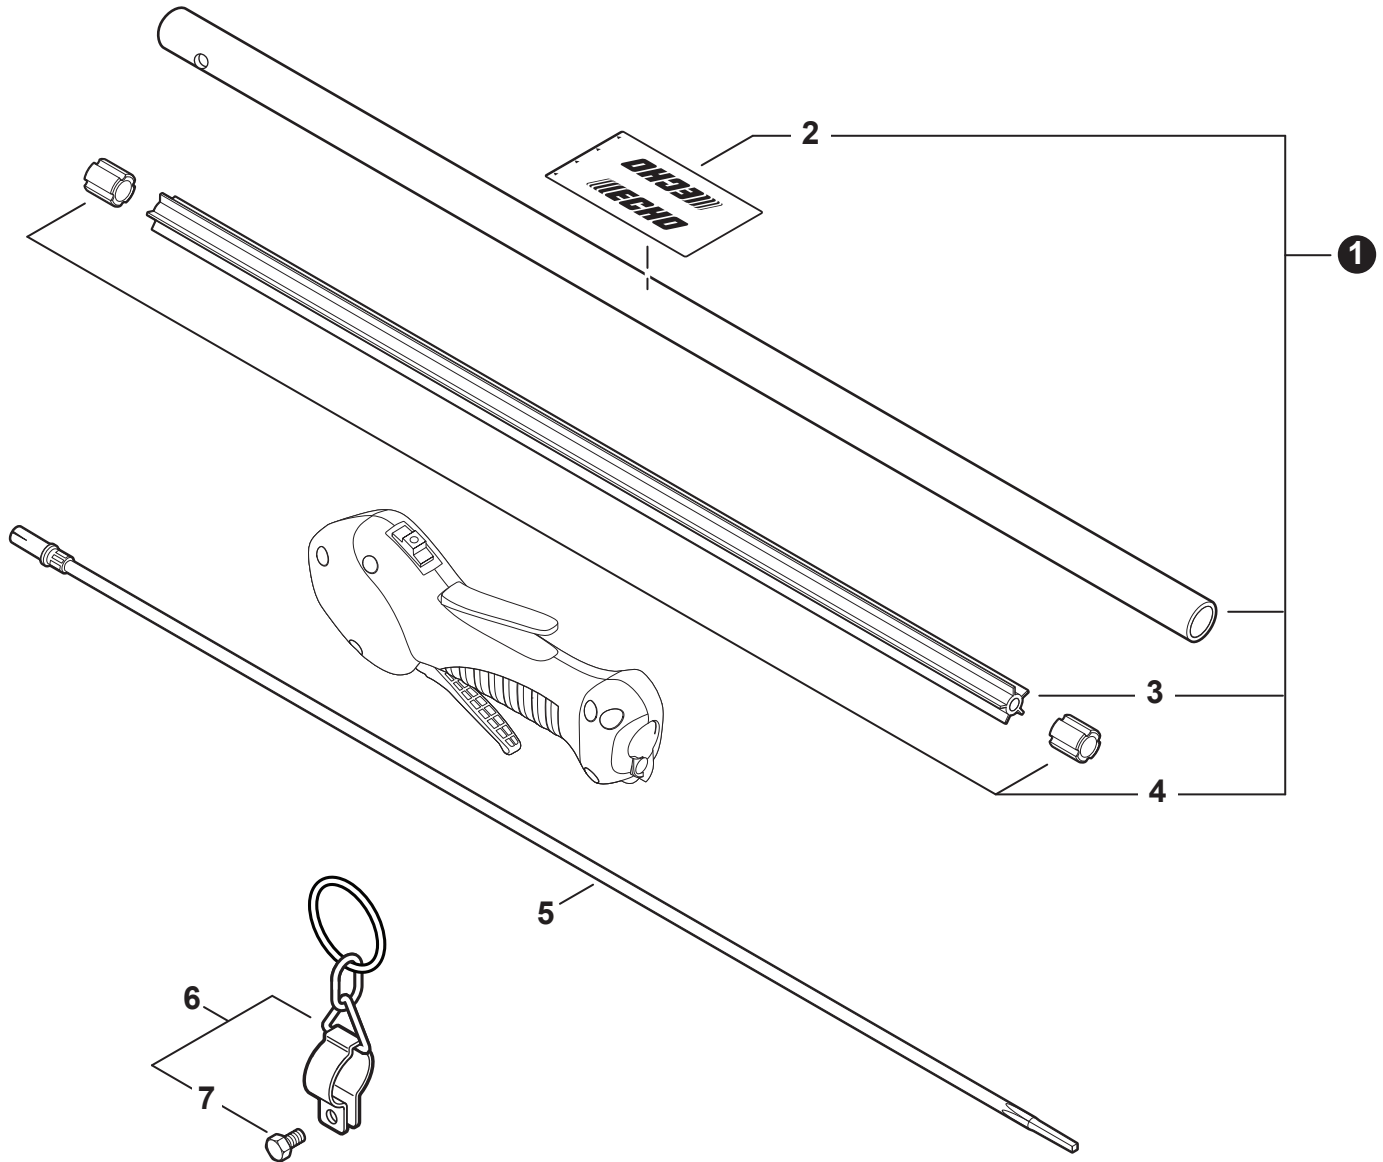

NO.	PART NUMBER	QTY.	DESCRIPTION	NOM DE LA PIÈCE
1	C050003160	1	MAIN PIPE ASSY	TUBE DE TRANSMISSION COMPLET
2	X505001930	1	+LABEL - HANDLE LOCATION	+ÉTIQUETTE - LOCALISATION DE POIGNÉE
3	C507000230	1	+LINER - FLEXIBLE	+COUSSINET FLEXIBLE
4	61024644730	2	+STOPPER	+ARRÊT
5	C506000550	1	DRIVESHAFT - FLEXIBLE	ARBRE DE TRANSMISSION - FLEXIBLE
6	P021051240	1	HANGER SET, HARNESS	ENSEMBLE DE CROCHET DE HARNAIS
7	V805000140	1	+BOLT, TORX 5x12	+BOULON TORX 5x12