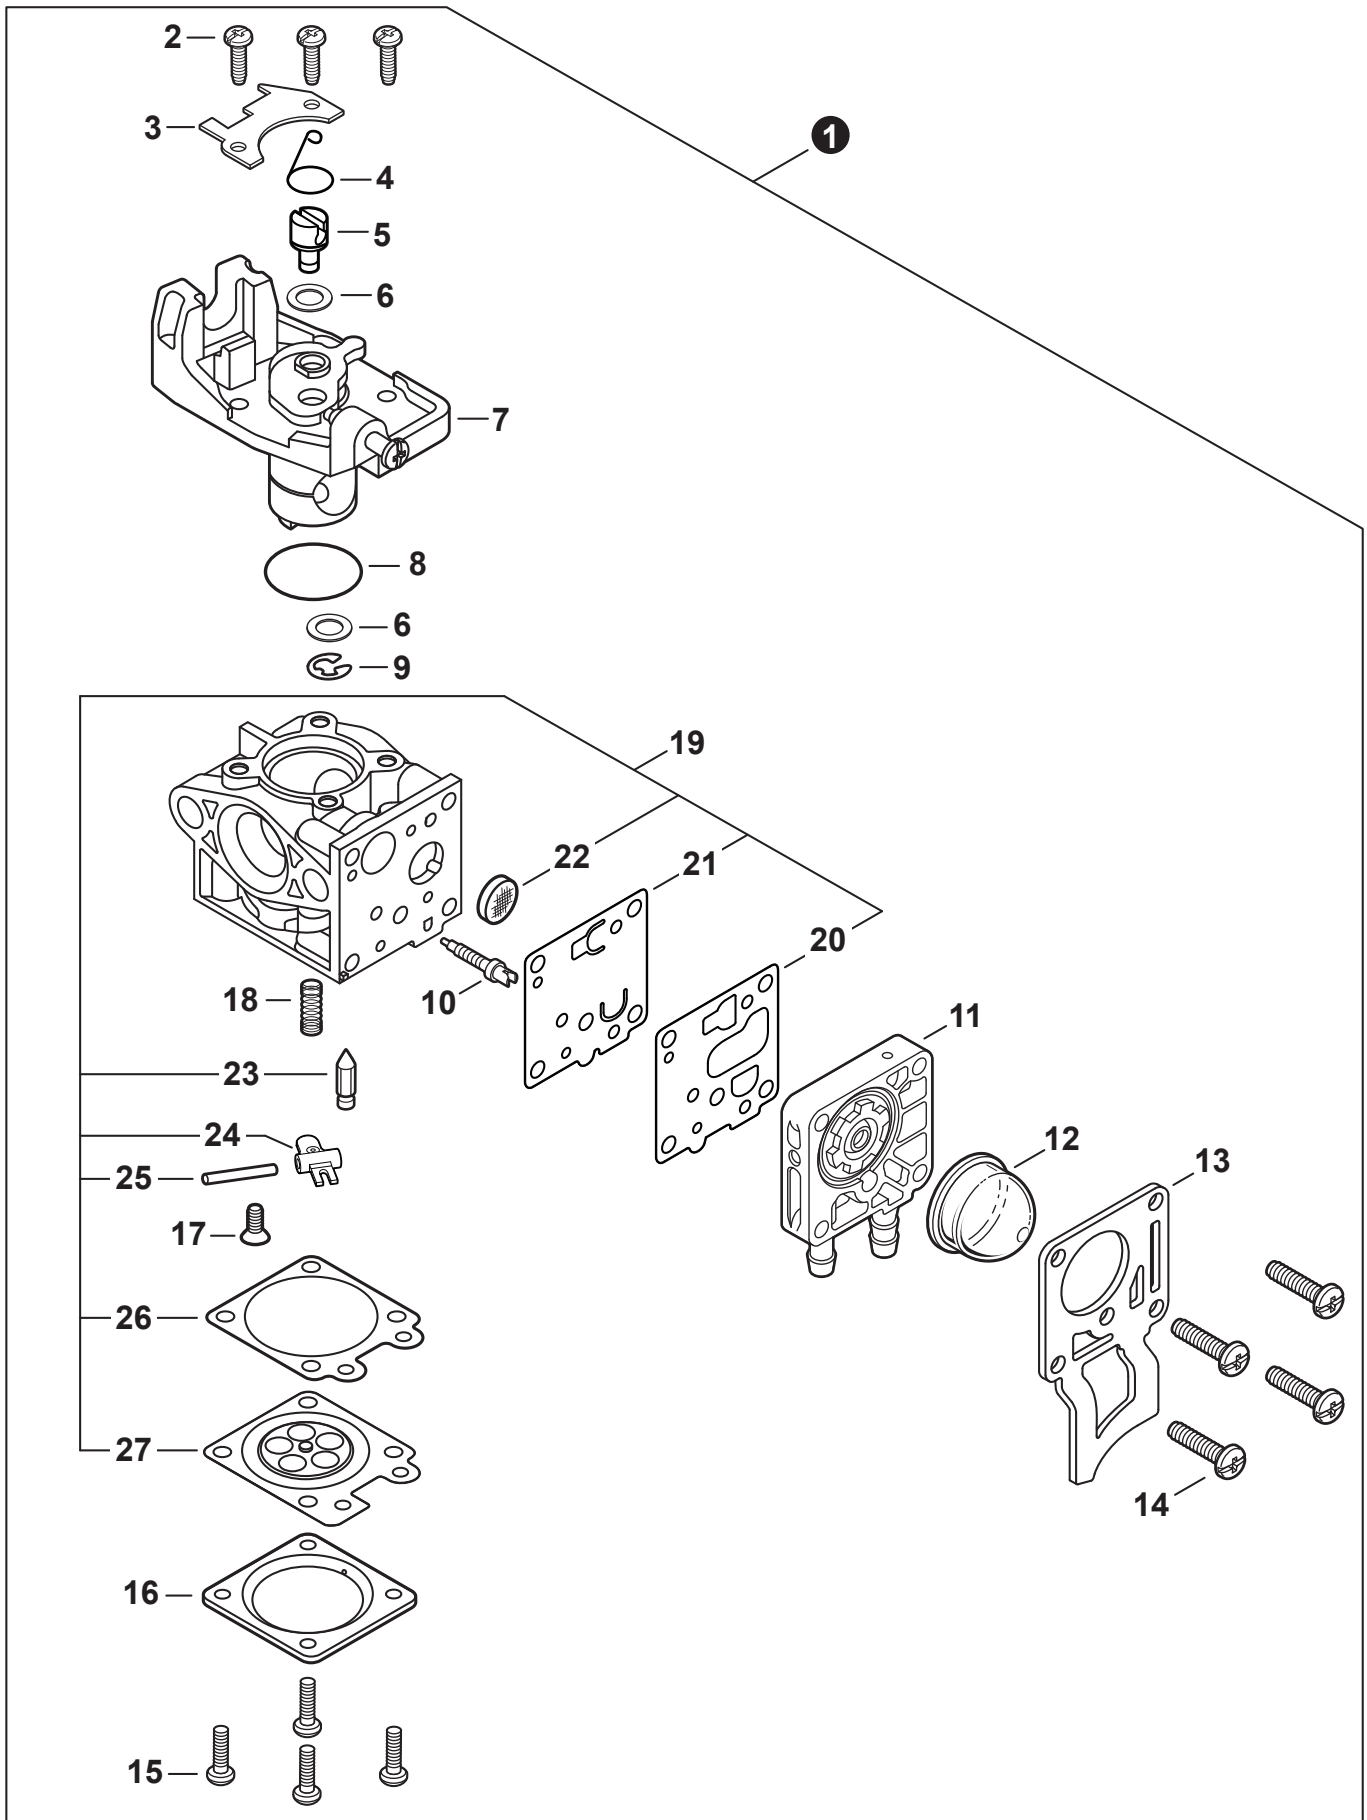

NO.	PART NUMBER	QTY.	DESCRIPTION	NOM DE LA PIÈCE
1	A320001201	1	COVER, MUFFLER	COUVERCLE DU SILENCIEUX
2	A160003281	1	COVER, ENGINE	COUVERCLE DE MOTEUR
3	V835000010	4	BOLT, TORX 5x12	BOULON TORX 5x12

NO.	PART NUMBER	QTY.	DESCRIPTION	NOM DE LA PIÈCE
1	SB1118	1	SHORT BLOCK	MOTEUR COMPLET
2	V805000210	4	+BOLT, TORX 5x20	+BOULON TORX 5x20
3	A130002330	1	+CYLINDER	+CYLINDRE
4	V103001900	1	+GASKET, INTAKE	+JOINT D'ADMISSION
5	V103001890	1	+HEAT SHIELD, INTAKE	+BOUCLIER THERMIQUE ADMISSION
6	V104002310	1	+HEAT SHIELD, EXHAUST	+BOUCLIER THERMIQUE ÉCHAPPEMENT
7	V100000840	1	+GASKET, CYLINDER	+JOINT CYLINDRE
8	P021050840	1	+PISTON KIT	+KIT DE PISTON
9	A101000010	2	++RING, PISTON	++SEGMENT DE PISTON
10	10001503931	2	++RING, SNAP	++ANNEAU ÉLASTIQUE
11	V554000020	1	++BEARING, NEEDLE 9	++ROULEMENT À AIGUILLES 9
12	10001335430	1	++PIN, PISTON	++AXE DE PISTON
13	10001453630	2	++WASHER, THRUST	++RONDELLE DE BUTÉE
14	10014212330	1	+KEY, WOODRUFF	+CLAVETTE-DISQUE
15	A011001460	1	+CRANKSHAFT ASSY	+VILEBREQUIN COMPLET
16	P021050850	1	+CRANKCASE KIT	+KIT DE CARTER DE MOTEUR
17	V805000220	3	++BOLT, TORX 5x25	++BOULON TORX 5x25
18	10021242031	1	++SEAL, OIL 12	++JOINT D'HUILE 12
19	90033040080	2	++PIN, LOCATING 4x8	++GOUPILLE DE POSITIONNEMENT 4x8
20	V102000300	1	++GASKET, CRANKCASE	++JOINT CARTER DE MOTEUR
21	90080036001	1	++BEARING, BALL 6001	++ROULEMENT À BILLES 6001
22	90081036000	1	++BEARING, BALL	++ROULEMENT À BILLES
23	V503000040	1	++SEAL, OIL 10	++JOINT D'HUILE 10
24	P021051540	1	GASKET KIT: ENGINE, INTAKE, EXHAUST	KIT DE JOINTS - MOTEUR, ADMISSION, ÉCHAPPEMENT