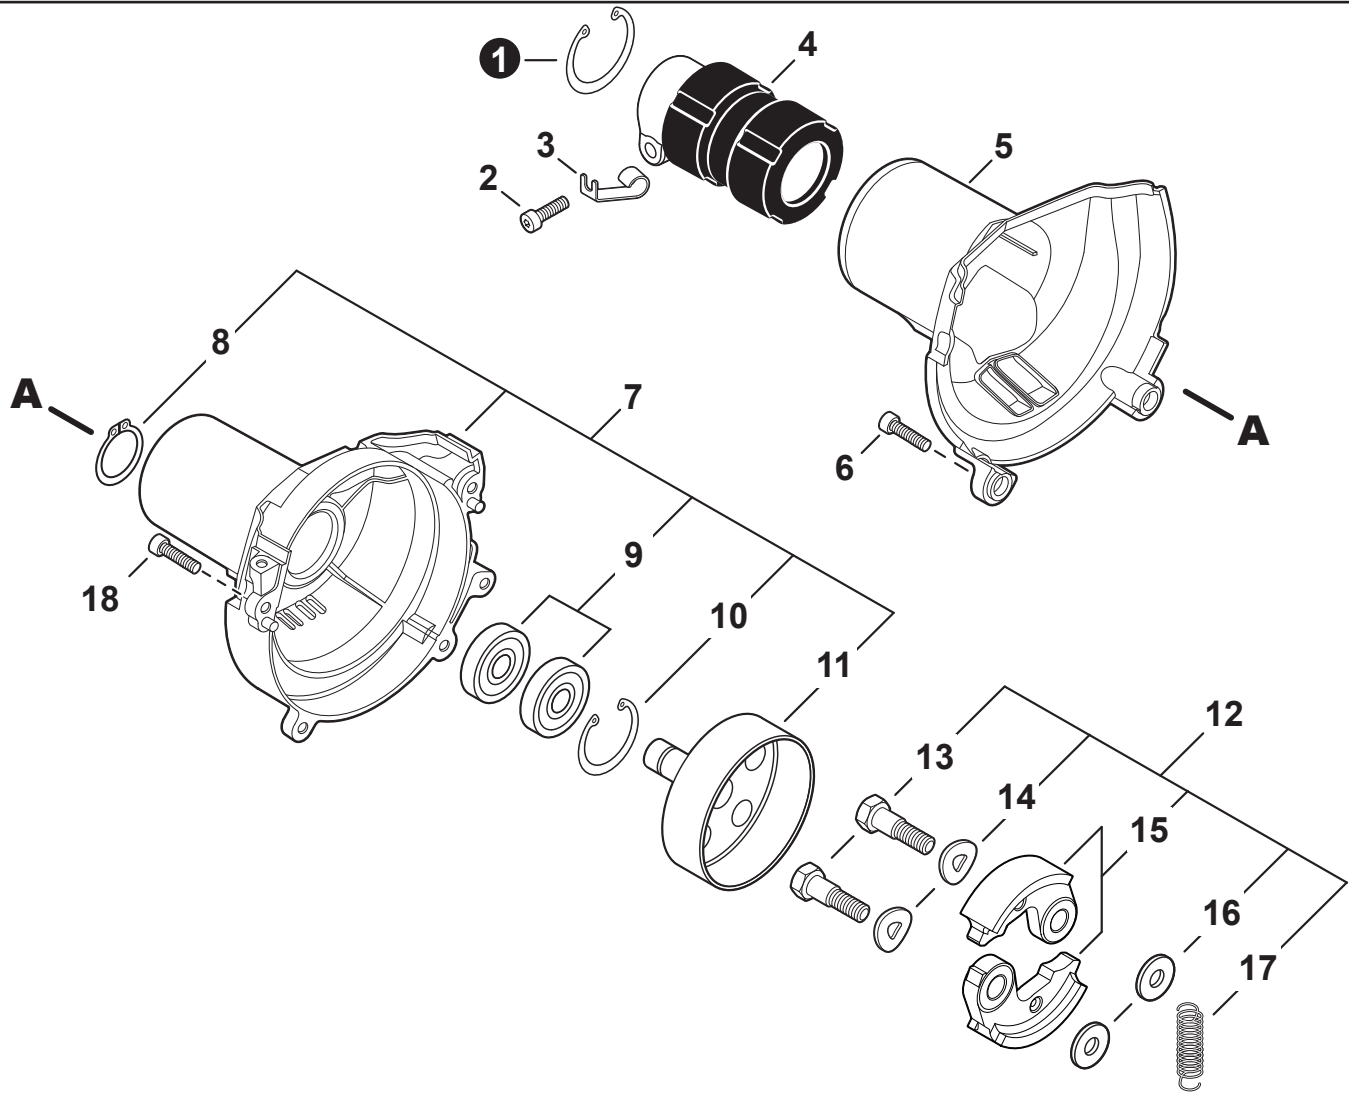

NO.	PART NUMBER	QTY.	DESCRIPTION	NOM DE LA PIÈCE
1	90070200042	1	RING, SNAP 42	ANNEAU ÉLASTIQUE 42
2	V805000170	1	BOLT, TORX 5x25	BOULON TORX 5x25
3	V490001520	1	CLIP, CABLE	SUPPORT DE CÂBLE
4	A575000640	1	HOLDER, MAIN PIPE	ATTACHE - TUBE DE TRANSMISSION
5	A413000080	1	PROTECTOR, FAN COVER	PROTECTEUR, COUVRE-VENTILATEUR
6	V805000160	2	BOLT, TORX 5x20	BOULON TORX 5x20
7	P021054130	1	COVER ASSY, FAN	ASSEMBLAGE COUVRE-VENTILATEUR
8	90070100012	1	+RING, SNAP 12	+ANNEAU ÉLASTIQUE 12
9	9406106001	2	+BEARING, BALL 6001	+ROULEMENT À BILLES 6001
10	90070200028	1	+RING, SNAP 28	+ANNEAU ÉLASTIQUE 28
11	A556001760	1	+DRUM, CLUTCH	+TAMBOUR D'EMBRAYAGE
12	P021050860	1	CLUTCH ASSY	BLOC D'EMBRAYAGE
13	17504656030	2	+BOLT, CLUTCH 8x7.9xM6	+BOULON D'EMBRAYAGE 8x7.9xM6
14	17504956030	2	+WASHER, SPRING 8.5x16x0.5	+RONDELLE ÉLASTIQUE 8.5x16x0.5
15	A553000190	2	+SHOE, CLUTCH	+SABOT D'EMBRAYAGE
16	17504805530	2	+WASHER 6.2x19x1.0	+RONDELLE 6.2x19x1.0
17	V451001390	1	+SPRING, CLUTCH	+RESSORT D'EMBRAYAGE
18	V805000150	2	BOLT, TORX 5x16	BOULON TORX 5x16