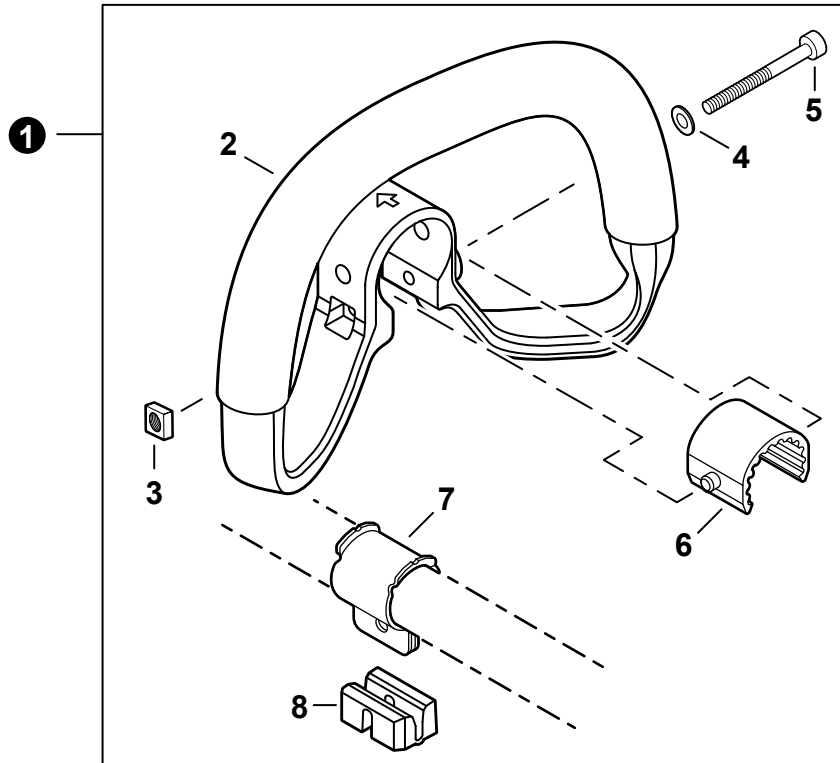

NO.	PART NUMBER	QTY.	DESCRIPTION	NOM DE LA PIÈCE
1	P021047682	1	HANDLE ASSY - SUPPORT	ASSEMBLAGE POIGNÉE DE SUPPORT
2	C400001021	1	+HANDLE, SUPPORT	+POIGNÉE DE SUPPORT
3	V263000130	1	+NUT M5	+ÉCROU M5
4	90060300005	1	+WASHER 5.5x12x0.8	+RONDELLE 5.5x12x0.8
5	V805000280	1	+BOLT, TORX 5x45	+BOULON TORX 5x45
6	V420003700	1	+CUSHION	+COUSSIN
7	C610000100	1	+BRACKET, MOUNTING	+SUPPORT DE MONTAGE
8	C401000280	1	+SPACER	+ENTRETOISE