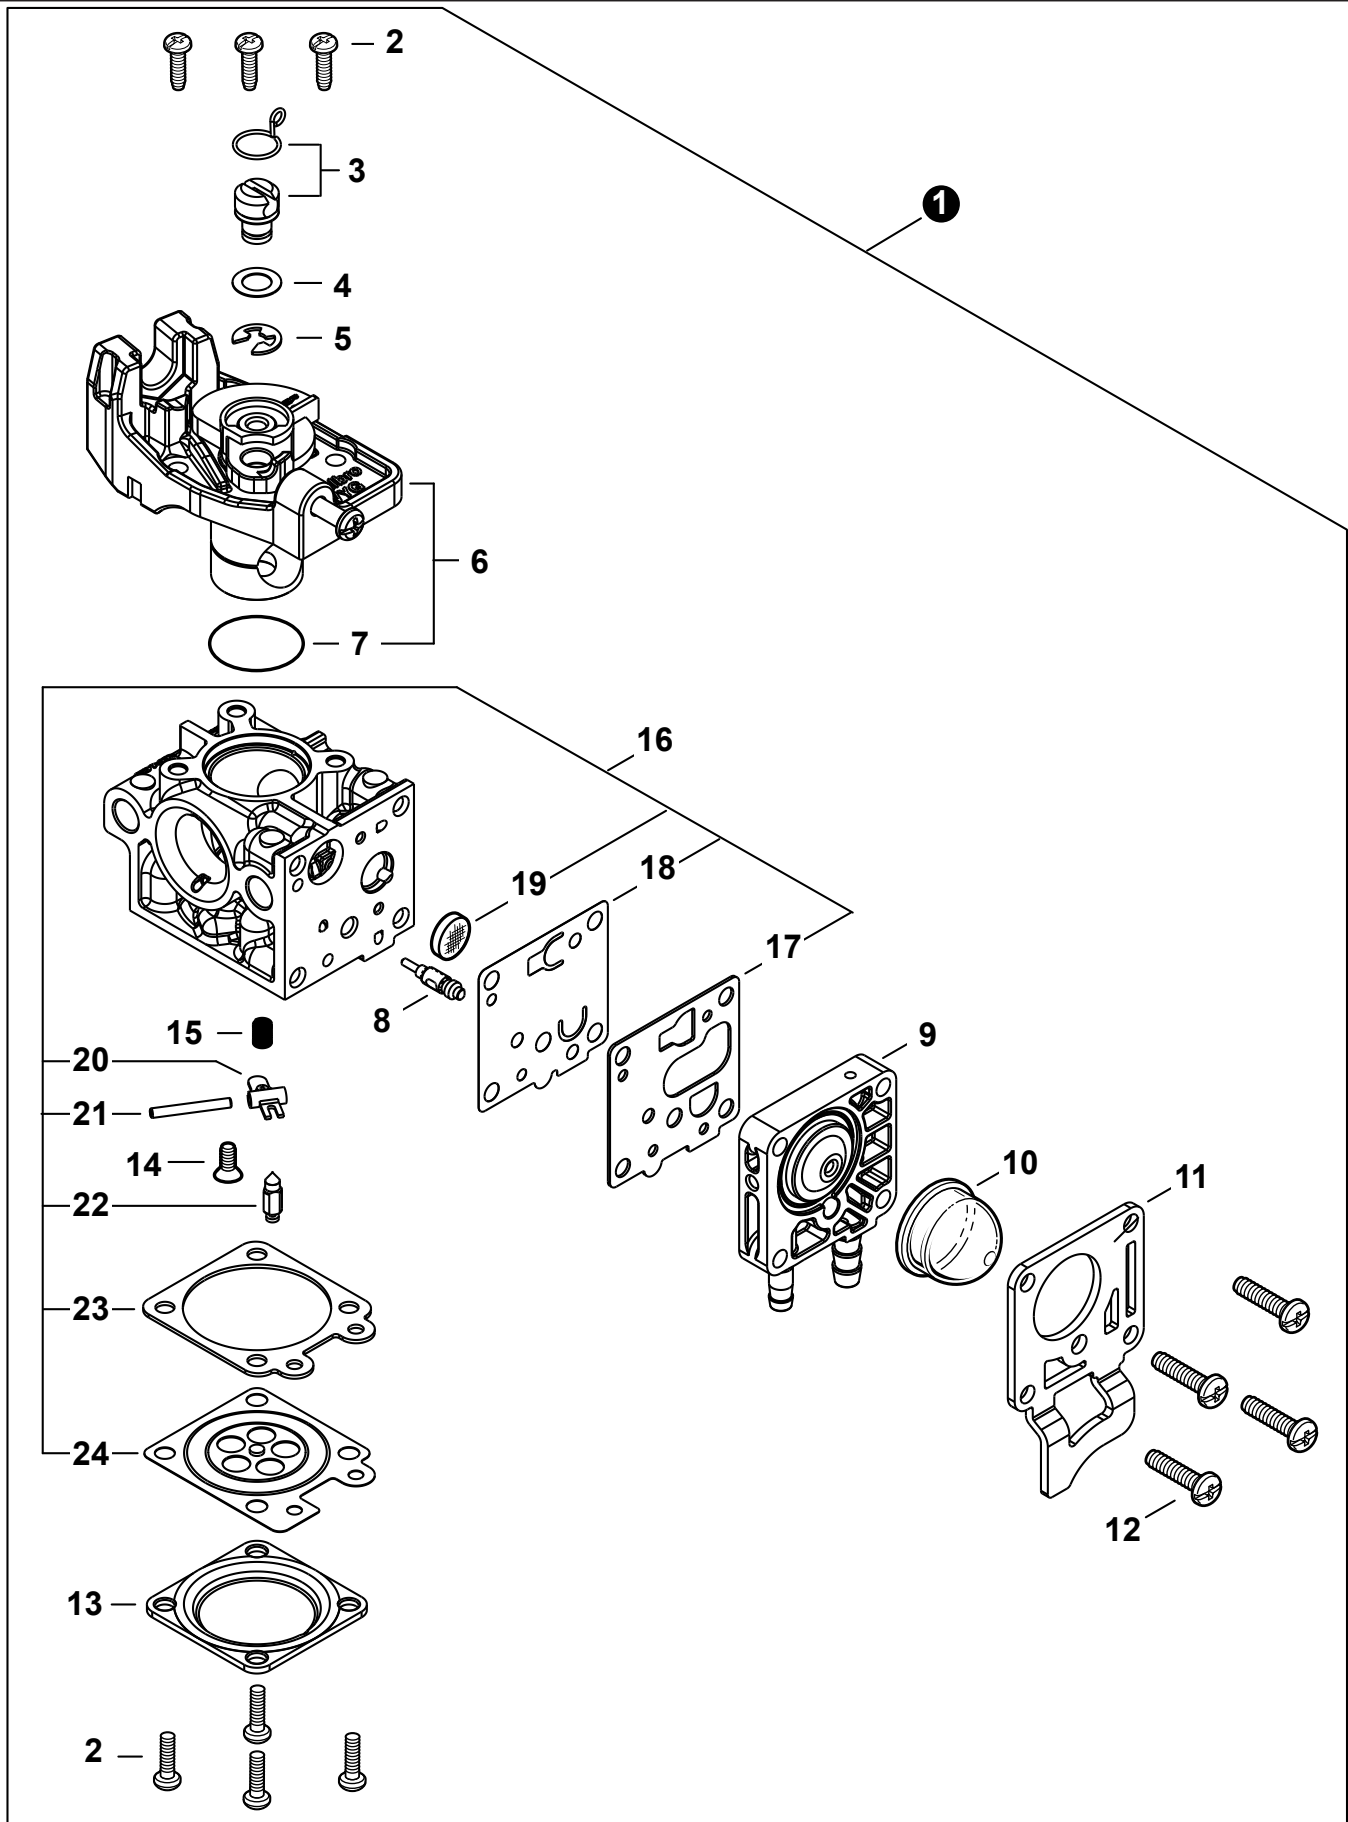

NO.	PART NUMBER	QTY.	DESCRIPTION	NOM DE LA PIÈCE
1	A021005600	1	CARBURETOR - WYG-23A	CARBURATEUR - WYG-23A
2	P003004560	7	+SCREW	+VIS
3	P021054860	1	+SWIVEL KIT	+KIT DE PIVOT
4	12314954230	1	+WASHER	+RONDELLE
5	12317307930	1	+E-RING	+BAGUE EN E
6	P003006620	1	+THROTTLE VALVE ASSY	+PAPILLON D'ACCÉLÉRATEUR
7	P003004480	1	++O-RING	++JOINT TORIQUE
8	P003005880	1	+NEEDLE, HIGH SPEED	+POINTEAU H (HAUTE)
9	P003006120	1	+BODY ASSY, PUMP	+CORPS DE POMPE COMPLET
10	A263000020	1	+BULB, PURGE	+POIRE DE PURGE
11	P003006500	1	+COVER, FUEL PUMP	+COUVERCLE DE POMPE À CARBURANT
12	P003004570	4	+SCREW	+VIS
13	12314203930	1	+COVER, METERING DIAPHRAGM	+COUVERCLE DOSEUSE À MEMBRANE
14	P003005860	1	+SCREW	+VIS
15	P003005870	1	+SPRING	+RESSORT
16	P003005940	1	+REPAIR KIT, CARBURETOR	+KIT DE RÉPARATION CARBURATEUR
17		1	++GASKET, FUEL PUMP	++JOINT DE POMPE À CARBURANT
18		1	++DIAPHRAGM, FUEL PUMP	++MEMBRANE DE POMPE À CARBURANT
19		1	++SCREEN, FUEL INLET	++FILTRE À TAMIS
20		1	++LEVER, METERING	++LEVIER DE DOSAGE
21		1	++PIN, METERING LEVER	++CHEVILLE DU LEVIER DE DOSAGE
22		1	++VALVE, INLET NEEDLE	++SOUPAPE À POINTEAU D'ADMISSION
23		1	++GASKET, METERING DIAPHRAGM	++JOINT DU MEMBRANE DE DOSAGE
24		1	++DIAPHRAGM, METERING	++MEMBRANE DE DOSAGE