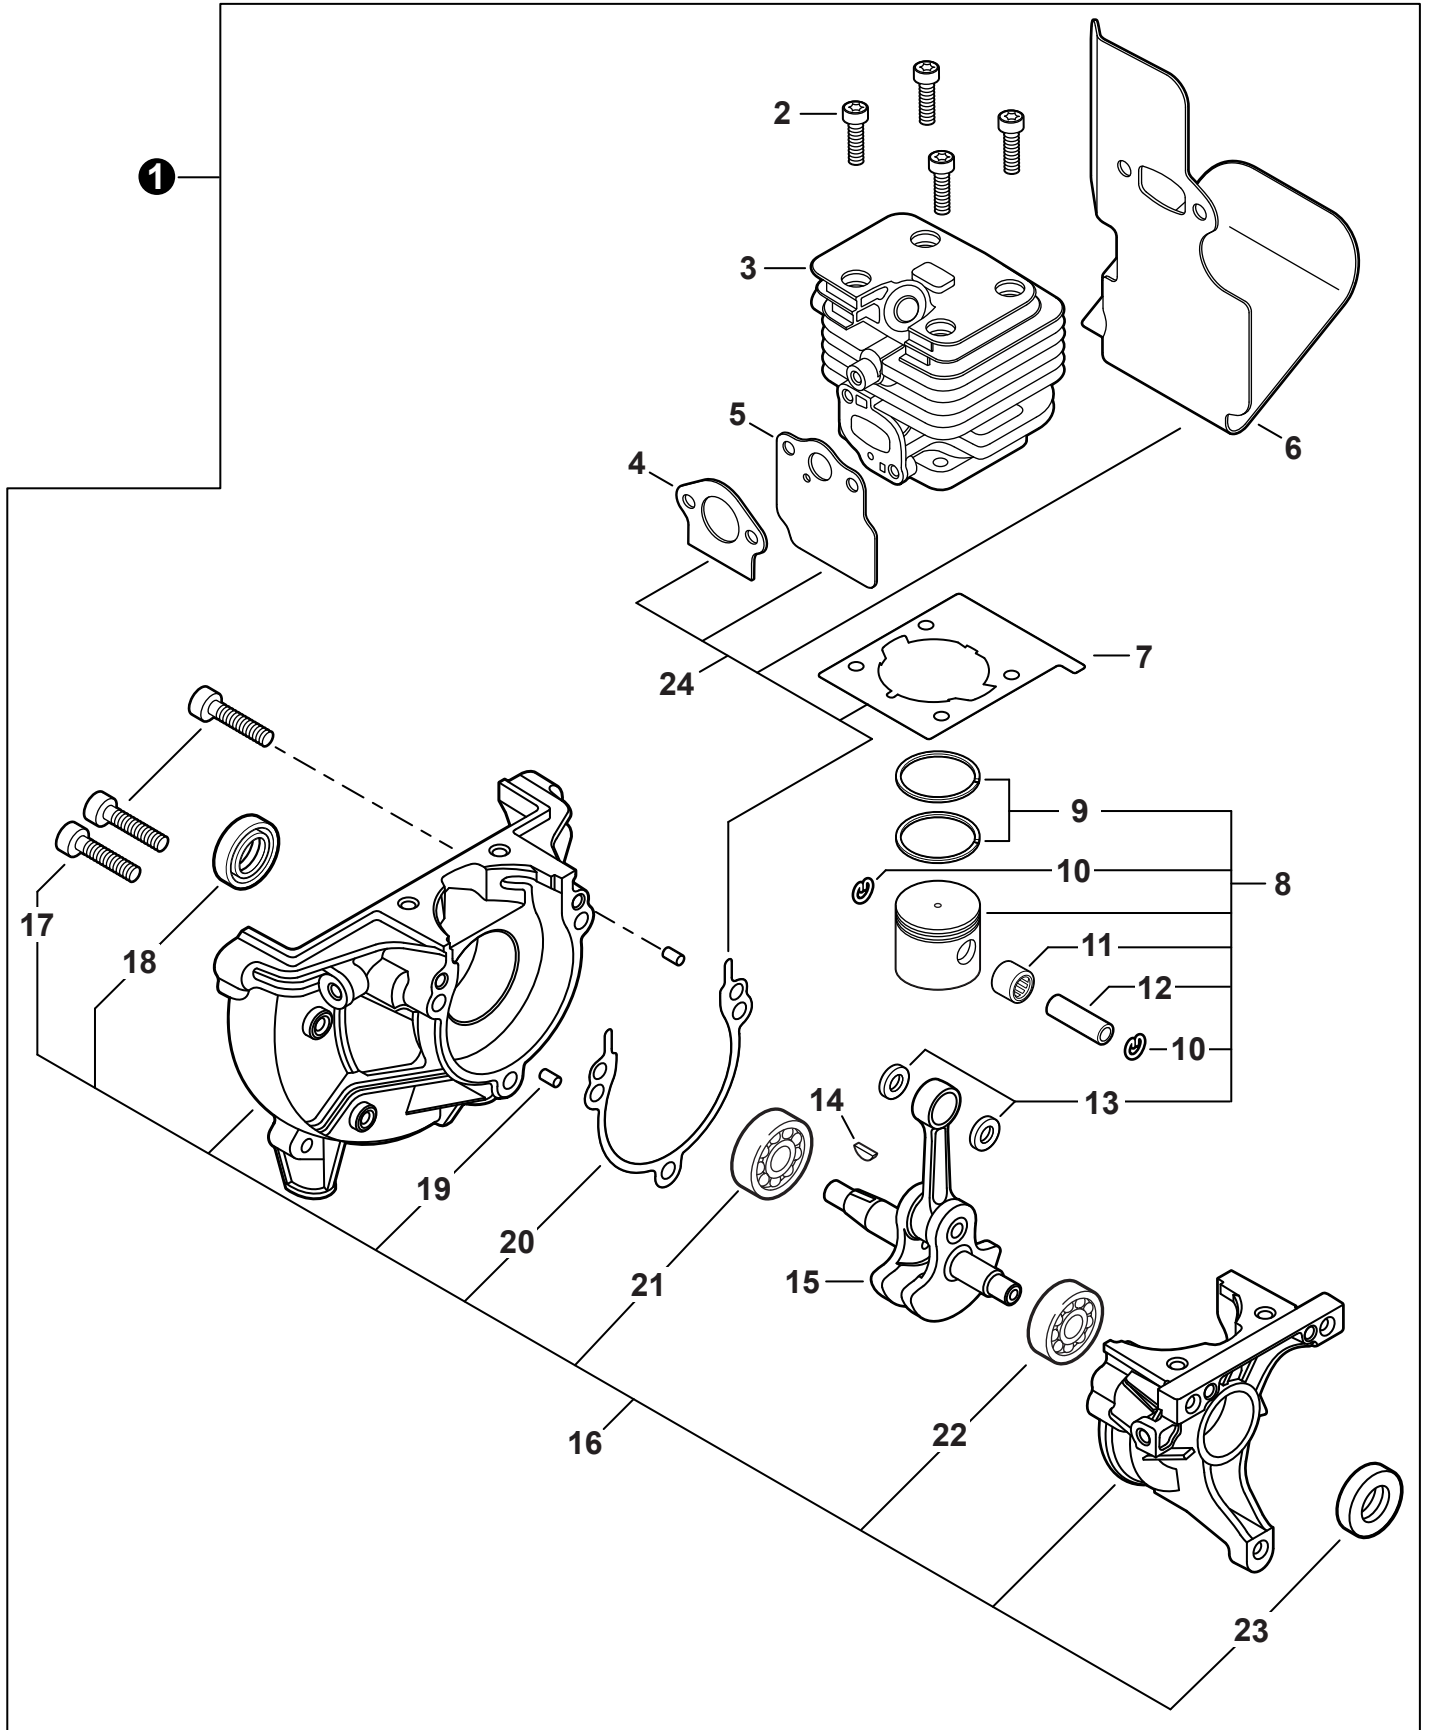

NO.	PART NUMBER	QTY.	DESCRIPTION	NOM DE LA PIÈCE
1	A320001201	1	COVER, MUFFLER	COUVERCLE DU SILENCIEUX
2	A160003281	1	COVER, ENGINE	COUVERCLE DE MOTEUR
3	V835000010	4	BOLT, TORX 5x12	BOULON TORX 5x12

NO.	PART NUMBER	QTY.	DESCRIPTION	NOM DE LA PIÈCE
1	SB1118	1	SHORT BLOCK	MOTEUR COMPLET
2	V805000210	4	+BOLT, TORX 5x20	+BOULON TORX 5x20
3	A130002330	1	+CYLINDER	+CYLINDRE
4	V103001900	1	+GASKET, INTAKE	+JOINT D'ADMISSION
5	V103001890	1	+HEAT SHIELD, INTAKE	+BOUCLIER THERMIQUE ADMISSION
6	V104002310	1	+HEAT SHIELD, EXHAUST	+BOUCLIER THERMIQUE ÉCHAPPEMENT
7	V100000840	1	+GASKET, CYLINDER	+JOINT CYLINDRE
8	P021050840	1	+PISTON KIT	+KIT DE PISTON
9	A101000010	2	++RING, PISTON	++SEGMENT DE PISTON
10	10001503931	2	++RING, SNAP	++ANNEAU ÉLASTIQUE
11	V554000020	1	++BEARING, NEEDLE 9	++ROULEMENT À AIGUILLES 9
12	10001335430	1	++PIN, PISTON	++AXE DE PISTON
13	10001453630	2	++WASHER, THRUST	++RONDELLE DE BUTÉE
14	10014212330	1	+KEY, WOODRUFF	+CLAVETTE-DISQUE
15	A011001460	1	+CRANKSHAFT ASSY	+VILEBREQUIN COMPLET
16	P021050850	1	+CRANKCASE KIT	+KIT DE CARTER DE MOTEUR
17	V805000220	3	++BOLT, TORX 5x25	++BOULON TORX 5x25
18	10021242031	1	++SEAL, OIL 12	++JOINT D'HUILE 12
19	90033040080	2	++PIN, LOCATING 4x8	++GOUPILLE DE POSITIONNEMENT 4x8
20	V102000300	1	++GASKET, CRANKCASE	++JOINT CARTER DE MOTEUR
21	90080036001	1	++BEARING, BALL 6001	++ROULEMENT À BILLES 6001
22	90081036000	1	++BEARING, BALL	++ROULEMENT À BILLES
23	V503000040	1	++SEAL, OIL 10	++JOINT D'HUILE 10
24	P021051540	1	GASKET KIT: ENGINE, INTAKE, EXHAUST	KIT DE JOINTS - MOTEUR, ADMISSION, ÉCHAPPEMENT