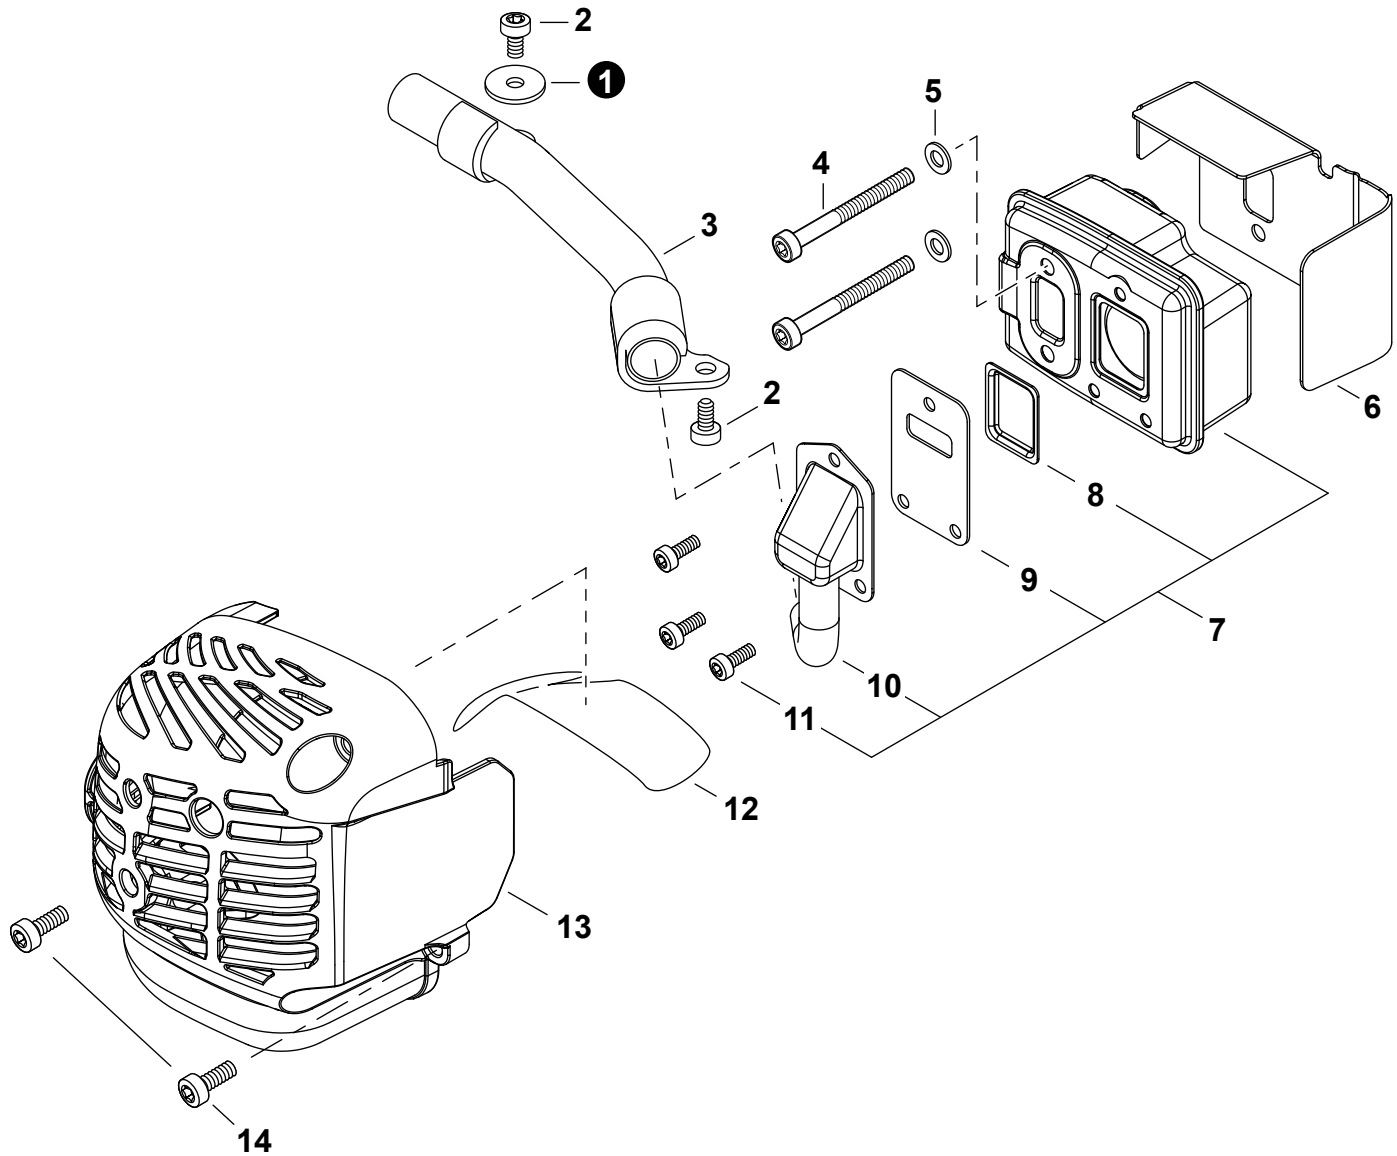

NO.	PART NUMBER	QTY.	DESCRIPTION	NOM DE LA PIÈCE
1	V303000240	1	WASHER 5	RONDELLE 5
2	V805000130	2	BOLT, TORX 5x10	BOULON TORX 5x10
3	A313001850	1	GUIDE, EXHAUST	GUIDE D'ÉCHAPPEMENT
4	V805000190	2	BOLT, TORX 5x55	BOULON TORX 5x55
5	90060300005	2	WASHER 5.5x12x0.8	RONDELLE 5.5x12x0.8
6	V104001831	1	HEAT SHIELD, EXHAUST	BOUCLIER THERMIQUE ÉCHAPPEMENT
7	P021041971	1	MUFFLER ASSY	ASSEMBLAGE SILENCIEUX
8	A310000070	1	+SCREEN, SPARK ARRESTER	+PARE-ÉTINCELLES
9	V104002420	1	+GASKET, EXHAUST	+JOINT D'ÉCHAPPEMENT
10	A313001741	1	+GUIDE, EXHAUST	+GUIDE D'ÉCHAPPEMENT
11	V804000030	3	+BOLT, TORX 4x8	+BOULON TORX 4x8
12	A209000621	1	PLATE, INSULATOR	PLAQUE ISOLANTE
13	A320001250	1	COVER, MUFFLER	COUVERCLE DU SILENCIEUX
14	V805000150	2	BOLT, TORX 5x16	BOULON TORX 5x16