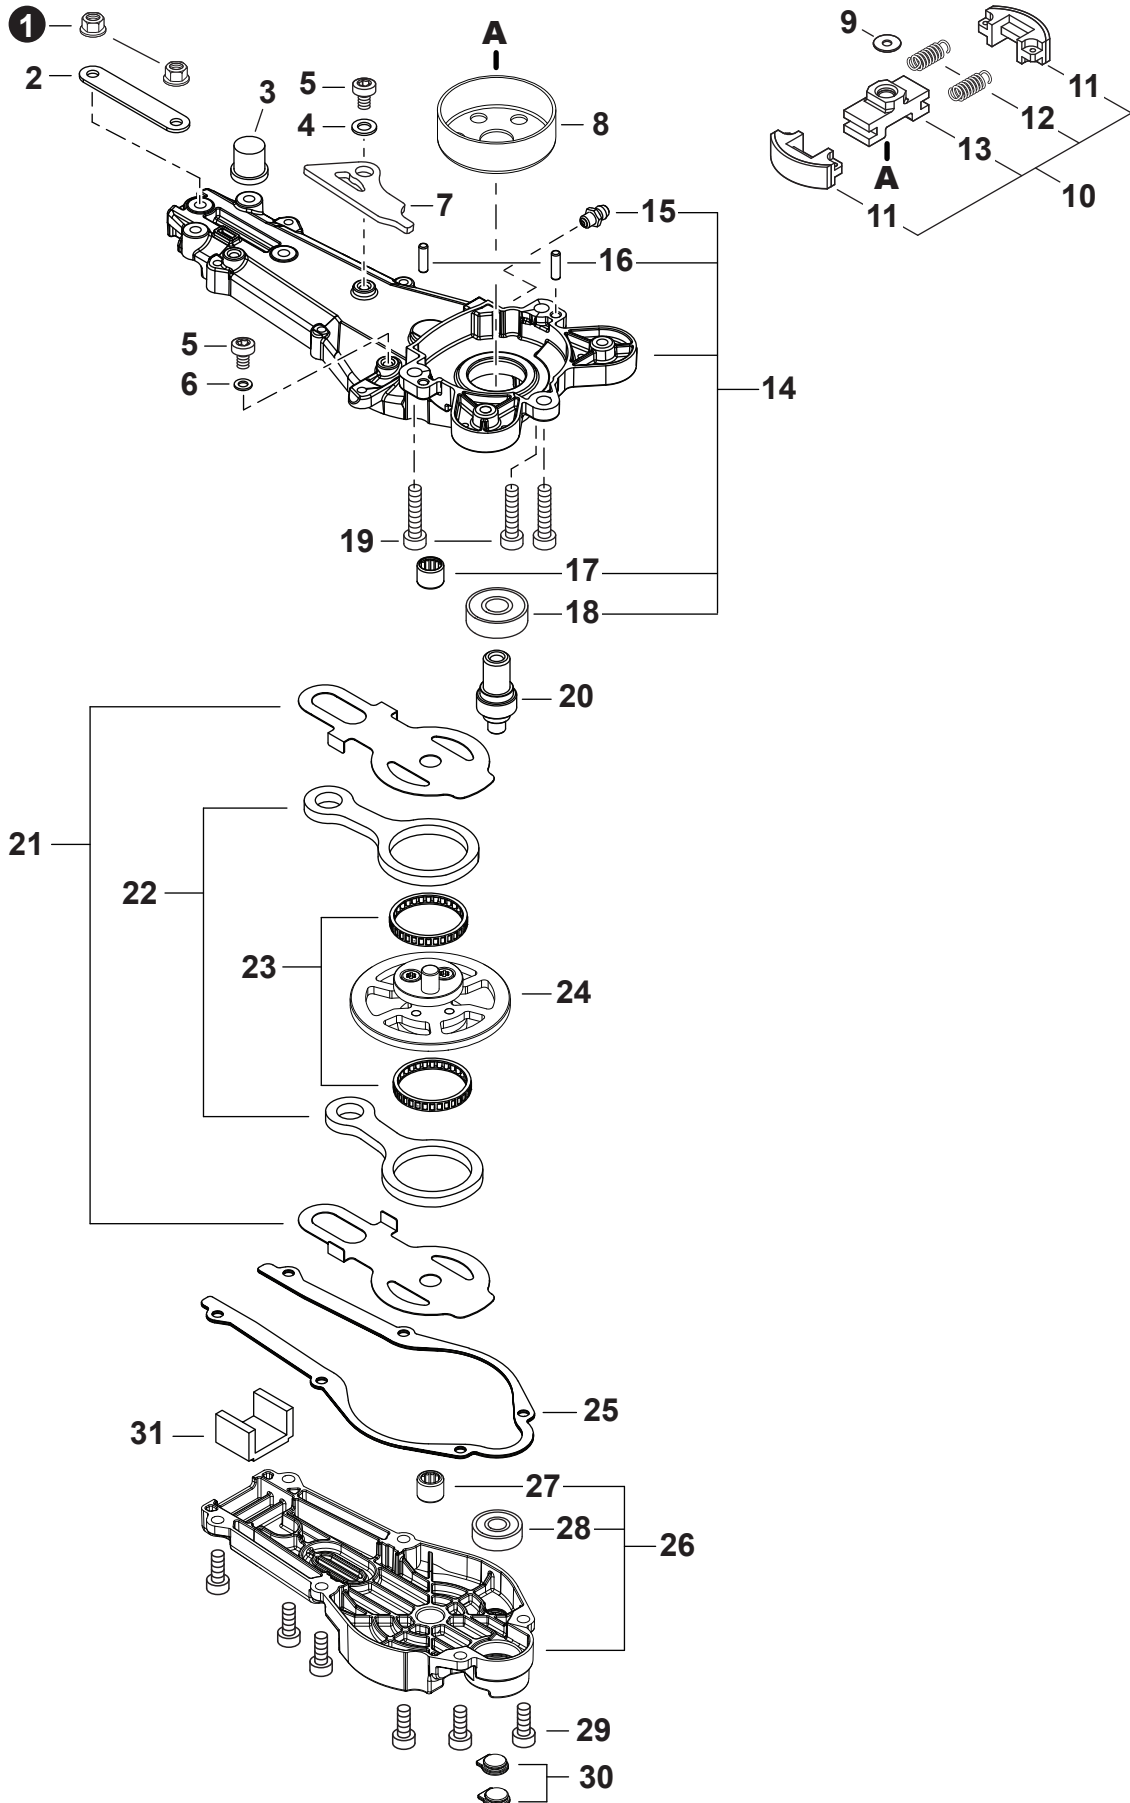

NO.	PART NUMBER	QTY.	DESCRIPTION	NOM DE LA PIÈCE
1	V263000250	2	NUT, FLANGE M5	ÉCROU À BRIDE M5
2	V150003700	1	PLATE, EYE	PLAQUE
3	V494000690	1	CAP	BOUCHON
4	V303000240	1	WASHER 5	RONDELLE 5
5	V805000110	2	BOLT, TORX 5x6	BOULON TORX 5x6
6	90060300005	1	WASHER 5.5x12x0.8	RONDELLE 5.5x12x0.8
7	C536000170	1	CUSHION	COUSSIN
8	A556001430	1	DRUM, CLUTCH	TAMBOUR D'EMBRAYAGE
9	61035012360	1	WASHER 8	RONDELLE 8
10	A056000700	1	CLUTCH ASSY	BLOC D'EMBRAYAGE
11	17501744331	2	+SHOE, CLUTCH	+SABOT D'EMBRAYAGE
12	A566000000	2	+SPRING, CLUTCH	+RESSORT D'EMBRAYAGE
13	17501652130	1	+HUB, CLUTCH	+MOYEU D'EMBRAYAGE
14	P021041563	1	HOUSING ASSY, GEAR CASE	BOÎTIER D'ENGRENAGE COMPLET
15	V187000080	1	+FITTING, GREASE	+EMBOU DE GRAISSAGE
16	90033040100	2	+PIN, LOCATING 4x10	+GOUPILLE DE POSITIONNEMENT 4x10
17	V553000110	1	+BEARING, NEEDLE 8	+ROULEMENT À AIGUILLES 8
18	9404206001	1	+BEARING, BALL	+ROULEMENT À BILLES
19	V806000050	3	BOLT, TORX 6x20	BOULON TORX 6x20
20	V655000070	1	SHAFT, PINION	ARBRE DE PIGNON
21	C603000260	2	PLATE, SIDE	PLAQUE LATÉRALE
22	C532000200	2	CONROD	BIELLE
23	V572000000	2	BEARING, NEEDLE 30	ROULEMENT À AIGUILLES 30
24	V060000072	1	GEAR, SPUR	ENGRENAGE CYLINDRIQUE
25	V110000190	1	GASKET, GEAR CASE	JOINT DE BOÎTIER D'ENGRENAGE
26	P021034241	1	COVER ASSY, GEAR CASE	COUVERCLE BOÎTIER D'ENGRENAGE COMPLET
27	V553000110	1	+BEARING, NEEDLE 8	+ROULEMENT À AIGUILLES 8
28	90080400608	1	+BEARING, BALL 608ZZ	+ROULEMENT À BILLES 608ZZ
29	V805000150	6	BOLT, TORX 5x16	BOULON TORX 5x16
30	V162000390	2	PLUG	BOUCHON
31	V541000200	1	PACKING, FELT	BAGUE DE FEUTRE