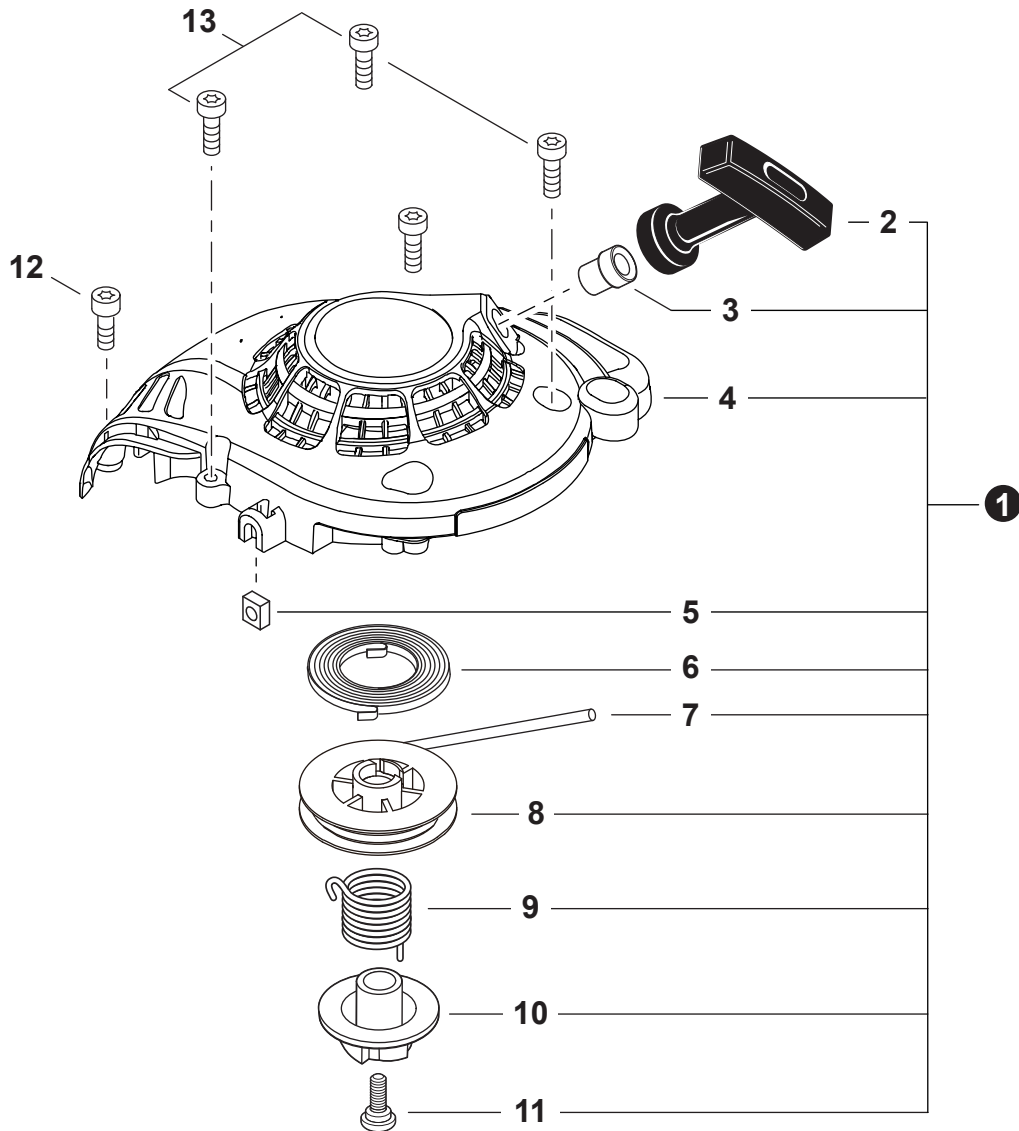

NO.	PART NUMBER	QTY.	DESCRIPTION	NOM DE LA PIÈCE
1	A051002373	1	STARTER ASSY, RECOIL	ASSEMBLAGE DU LANCEUR À RAPPEL
2	17722844330	1	+GRIP, STARTER	+POIGNÉE DU DÉMARREUR
3	P022045770	1	+GUIDE, ROPE	+GUIDE DE CORDE
4	P022036941	1	+CASE, STARTER	+BOÎTIER DU LANCEUR À RAPPEL
5	90056550005	1	+NUT - 5 - SQUARE	+ÉCROU - 5 - CARRÉ
6	P022019680	1	+SPRING, RECOIL	+RESSORT DE RAPPEL
7	P022006800	1	+ROPE, STARTER	+CORDE DU DÉMARREUR
8	P022027980	1	+REEL, ROPE	+BOBINE DE CORDE
9	P022008270	1	+SPRING, TORSION	+RESSORT DE TORSION
10	P022037310	1	+PLATE, CAM	+PLAQUE DE CAME
11	V253000310	1	+SCREW 5	+VIS 5
12	V804000010	1	BOLT, TORX 4x16	BOULON TORX 4x16
13	V804000060	4	BOLT, TORX 4x16	BOULON TORX 4x16