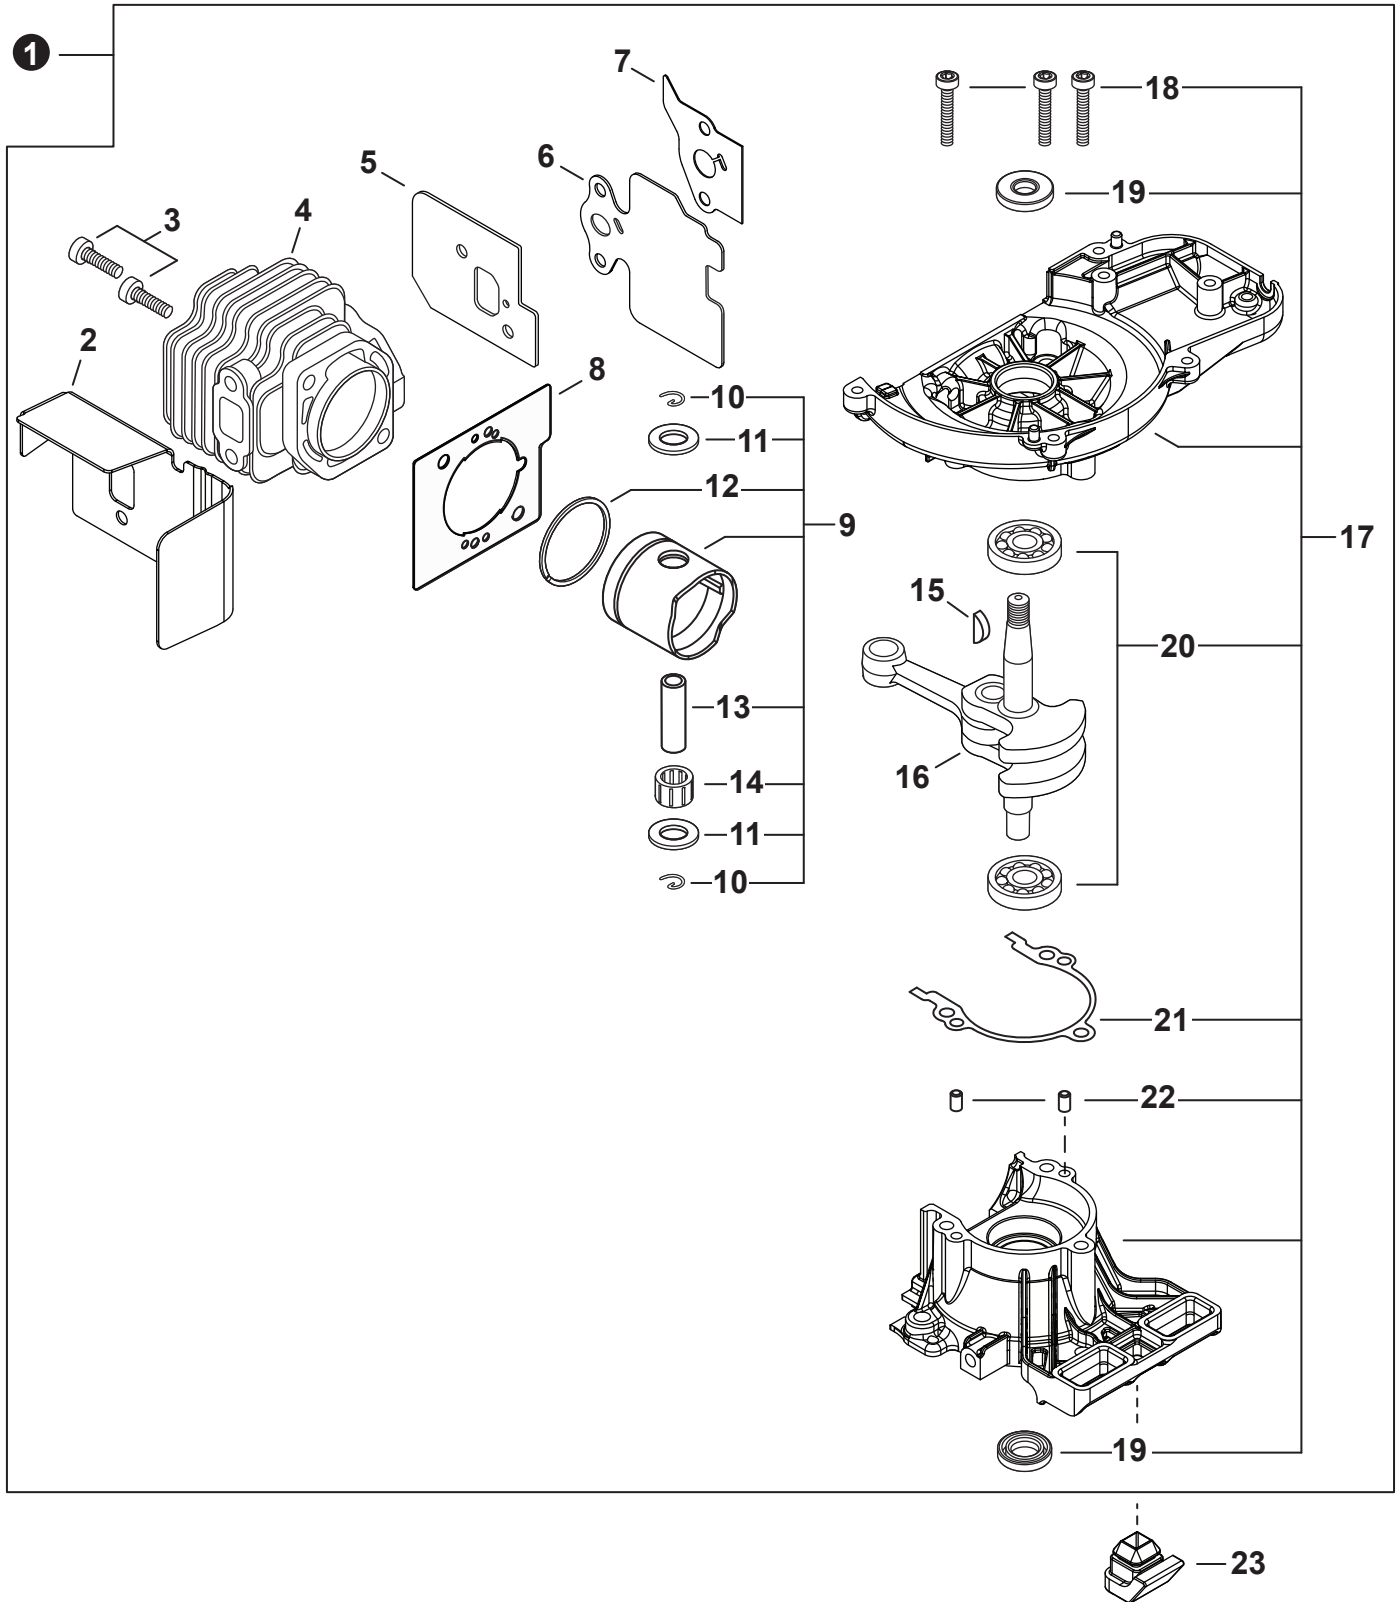

NO.	PART NUMBER	QTY.	DESCRIPTION	NOM DE LA PIÈCE
1	A172001990	1	COVER, FAN	COUVRE-VENTILATEUR
2	A160002470	1	COVER, ENGINE	COUVERCLE DE MOTEUR
3	V805000150	1	BOLT, TORX 5x16	BOULON TORX 5x16

NO.	PART NUMBER	QTY.	DESCRIPTION	NOM DE LA PIÈCE
1	SB1117	1	SHORT BLOCK	MOTEUR COMPLET
2	V104001831	1	+HEAT SHIELD, EXHAUST	+BOUCLIER THERMIQUE ÉCHAPPEMENT
3	V203000170	2	+BOLT 5	+BOULON 5
4	A130001960	1	+CYLINDER	+CYLINDRE
5	V103002030	1	+GASKET, INTAKE	+JOINT D'ADMISSION
6	V103001410	1	+HEAT SHIELD, INTAKE	+BOUCLIER THERMIQUE ADMISSION
7	V103001740	1	+GASKET, INTAKE	+JOINT D'ADMISSION
8	V100000720	1	+GASKET, CYLINDER	+JOINT CYLINDRE
9	P021007772	1	+PISTON KIT	+KIT DE PISTON
10	10001504630	2	++RING, SNAP	++ANNEAU ÉLASTIQUE
11	10001408960	2	++WASHER, THRUST	++RONDELLE DE BUTÉE
12	A101000090	1	++RING, PISTON	++SEGMENT DE PISTON
13	10001311520	1	++PIN, PISTON 8	++AXE DE PISTON 8
14	10011305930	1	++BEARING, NEEDLE	++ROULEMENT À AIGUILLES
15	10014212330	1	+KEY, WOODRUFF	+CLAVETTE-DISQUE
16	A011001640	1	+CRANKSHAFT ASSY	+VILEBREQUIN COMPLET
17	P100001511	1	+CRANKCASE KIT	+KIT DE CARTER DE MOTEUR
18	9112805028	3	++BOLT 5x28	++BOULON 5x28
19	10021261830	2	++SEAL, OIL	++JOINT D'HUILE
20	90081036000	2	++BEARING, BALL	++ROULEMENT À BILLES
21	V102000240	1	++GASKET, CRANKCASE	++JOINT CARTER DE MOTEUR
22	90033040080	2	++PIN, LOCATING 4x8	++GOUPILLE DE POSITIONNEMENT 4x8
23	V420003980	1	CUSHION	COUSSIN