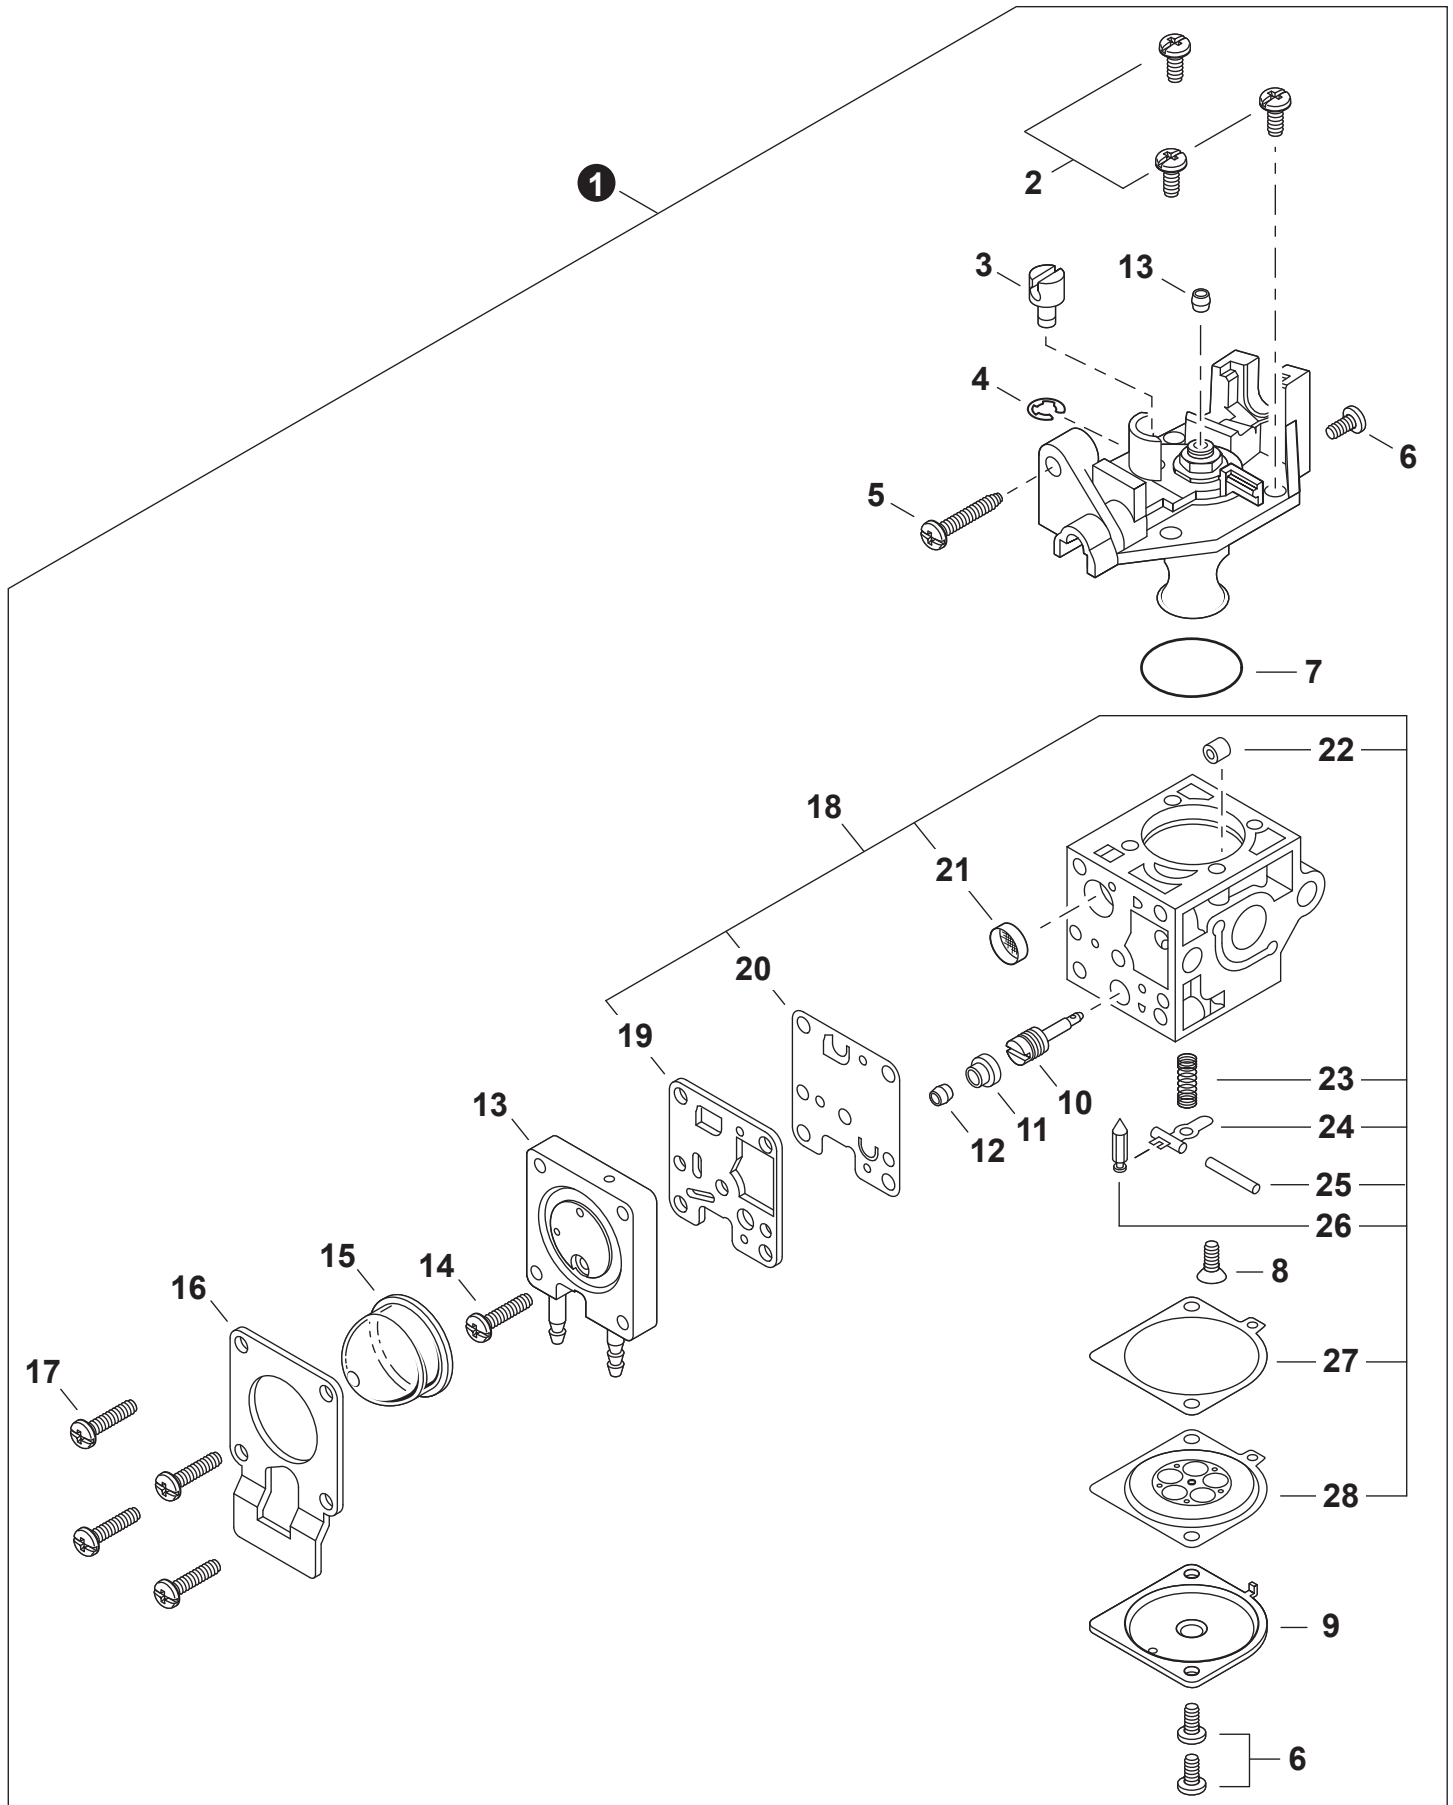

NO.	PART NUMBER	QTY.	DESCRIPTION	NOM DE LA PIÈCE
1	A172001990	1	COVER, FAN	COUVRE-VENTILATEUR
2	A160002470	1	COVER, ENGINE	COUVERCLE DE MOTEUR
3	V805000150	1	BOLT, TORX 5x16	BOULON TORX 5x16

NO.	PART NUMBER	QTY.	DESCRIPTION	NOM DE LA PIÈCE
1	SB1117	1	SHORT BLOCK	MOTEUR COMPLET
2	V104001831	1	+HEAT SHIELD, EXHAUST	+BOUCLIER THERMIQUE ÉCHAPPEMENT
3	V203000170	2	+BOLT 5	+BOULON 5
4	A130001960	1	+CYLINDER	+CYLINDRE
5	V103002030	1	+GASKET, INTAKE	+JOINT D'ADMISSION
6	V103001410	1	+HEAT SHIELD, INTAKE	+BOUCLIER THERMIQUE ADMISSION
7	V103001740	1	+GASKET, INTAKE	+JOINT D'ADMISSION
8	V100000720	1	+GASKET, CYLINDER	+JOINT CYLINDRE
9	P021007772	1	+PISTON KIT	+KIT DE PISTON
10	10001504630	2	++RING, SNAP	++ANNEAU ÉLASTIQUE
11	10001408960	2	++WASHER, THRUST	++RONDELLE DE BUTÉE
12	A101000090	1	++RING, PISTON	++SEGMENT DE PISTON
13	10001311520	1	++PIN, PISTON 8	++AXE DE PISTON 8
14	10011305930	1	++BEARING, NEEDLE	++ROULEMENT À AIGUILLES
15	10014212330	1	+KEY, WOODRUFF	+CLAVETTE-DISQUE
16	A011001640	1	+CRANKSHAFT ASSY	+VILEBREQUIN COMPLET
17	P100001511	1	+CRANKCASE KIT	+KIT DE CARTER DE MOTEUR
18	9112805028	3	++BOLT 5x28	++BOULON 5x28
19	10021261830	2	++SEAL, OIL	++JOINT D'HUILE
20	90081036000	2	++BEARING, BALL	++ROULEMENT À BILLES
21	V102000240	1	++GASKET, CRANKCASE	++JOINT CARTER DE MOTEUR
22	90033040080	2	++PIN, LOCATING 4x8	++GOUPILLE DE POSITIONNEMENT 4x8
23	V420003980	1	CUSHION	COUSSIN