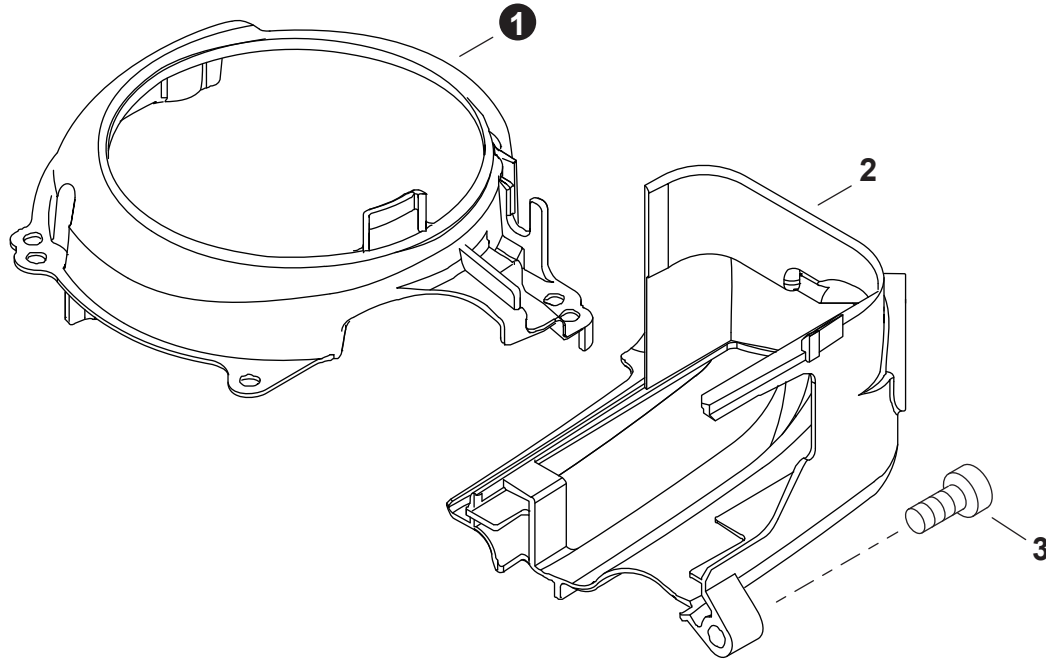

NO.	PART NUMBER	QTY.	DESCRIPTION	NOM DE LA PIÈCE
1	A172001990	1	COVER, FAN	COUVRE-VENTILATEUR
2	A160002470	1	COVER, ENGINE	COUVERCLE DE MOTEUR
3	V805000150	1	BOLT, TORX 5x16	BOULON TORX 5x16