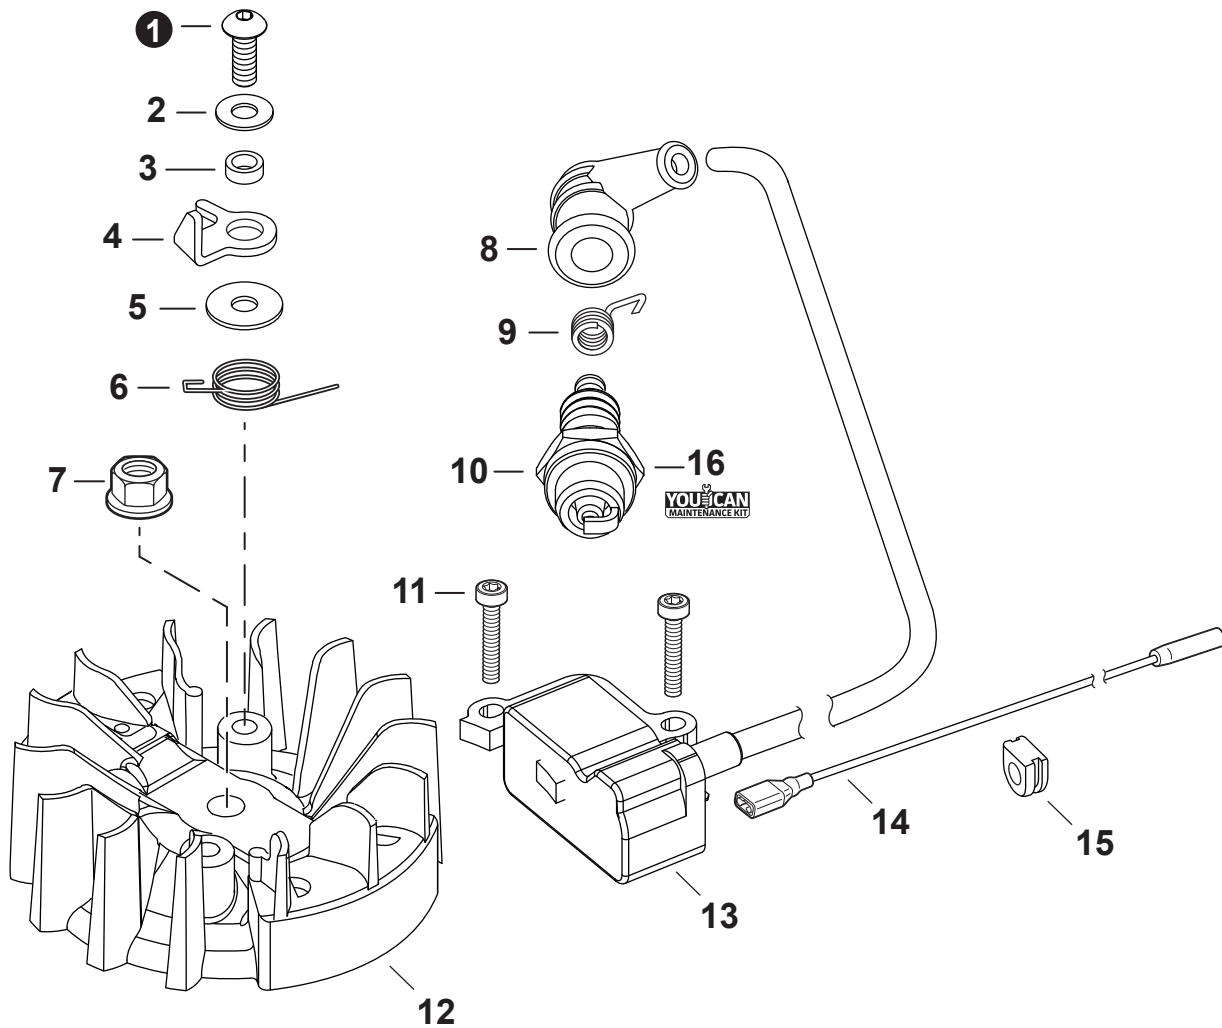

NO.	PART NUMBER	QTY.	DESCRIPTION	NOM DE LA PIÈCE
1	V203000080	2	BOLT 5x14	BOULON 5x14
2	90060300005	2	WASHER 5.5x12x0.8	RONDELLE 5.5x12x0.8
3	17807010860	2	SPACER	ENTRETOISE
4	A514000260	2	PAWL	CLIQUET
5	13191103460	2	WASHER 5.5x16x0.8	RONDELLE 5.5x16x0.8
6	V452001370	2	SPRING, TORSION	RESSORT DE TORSION
7	9210506000	1	NUT, FLANGE M6	ÉCROU À BRIDE M6
8	A427000013	1	CAP, SPARK PLUG	PROTECTEUR DE BOUGIE D'ALLUMAGE
9	A426000010	1	TERMINAL, SPARK PLUG	BORNE DE BOUGIE D'ALLUMAGE
10	A425000000	1	SPARK PLUG - BPMR8Y	BOUGIE D'ALLUMAGE - BPMR8Y
11	V804000060	2	BOLT, TORX 4x16	BOULON TORX 4x16
12	A409001360	1	FLYWHEEL	VOLANT
13	A411001801	1	COIL, IGNITION	BOBINE D'ALLUMAGE
14	V485001220	1	LEAD L= 85 MM	FIL L= 85 MM
15	15611404920	1	GROMMET	OEILLET
16	90152Y	1	TUNE-UP KIT - YOUCAN™	TROUSSE DE MISE AU POINT - YOUCAN™