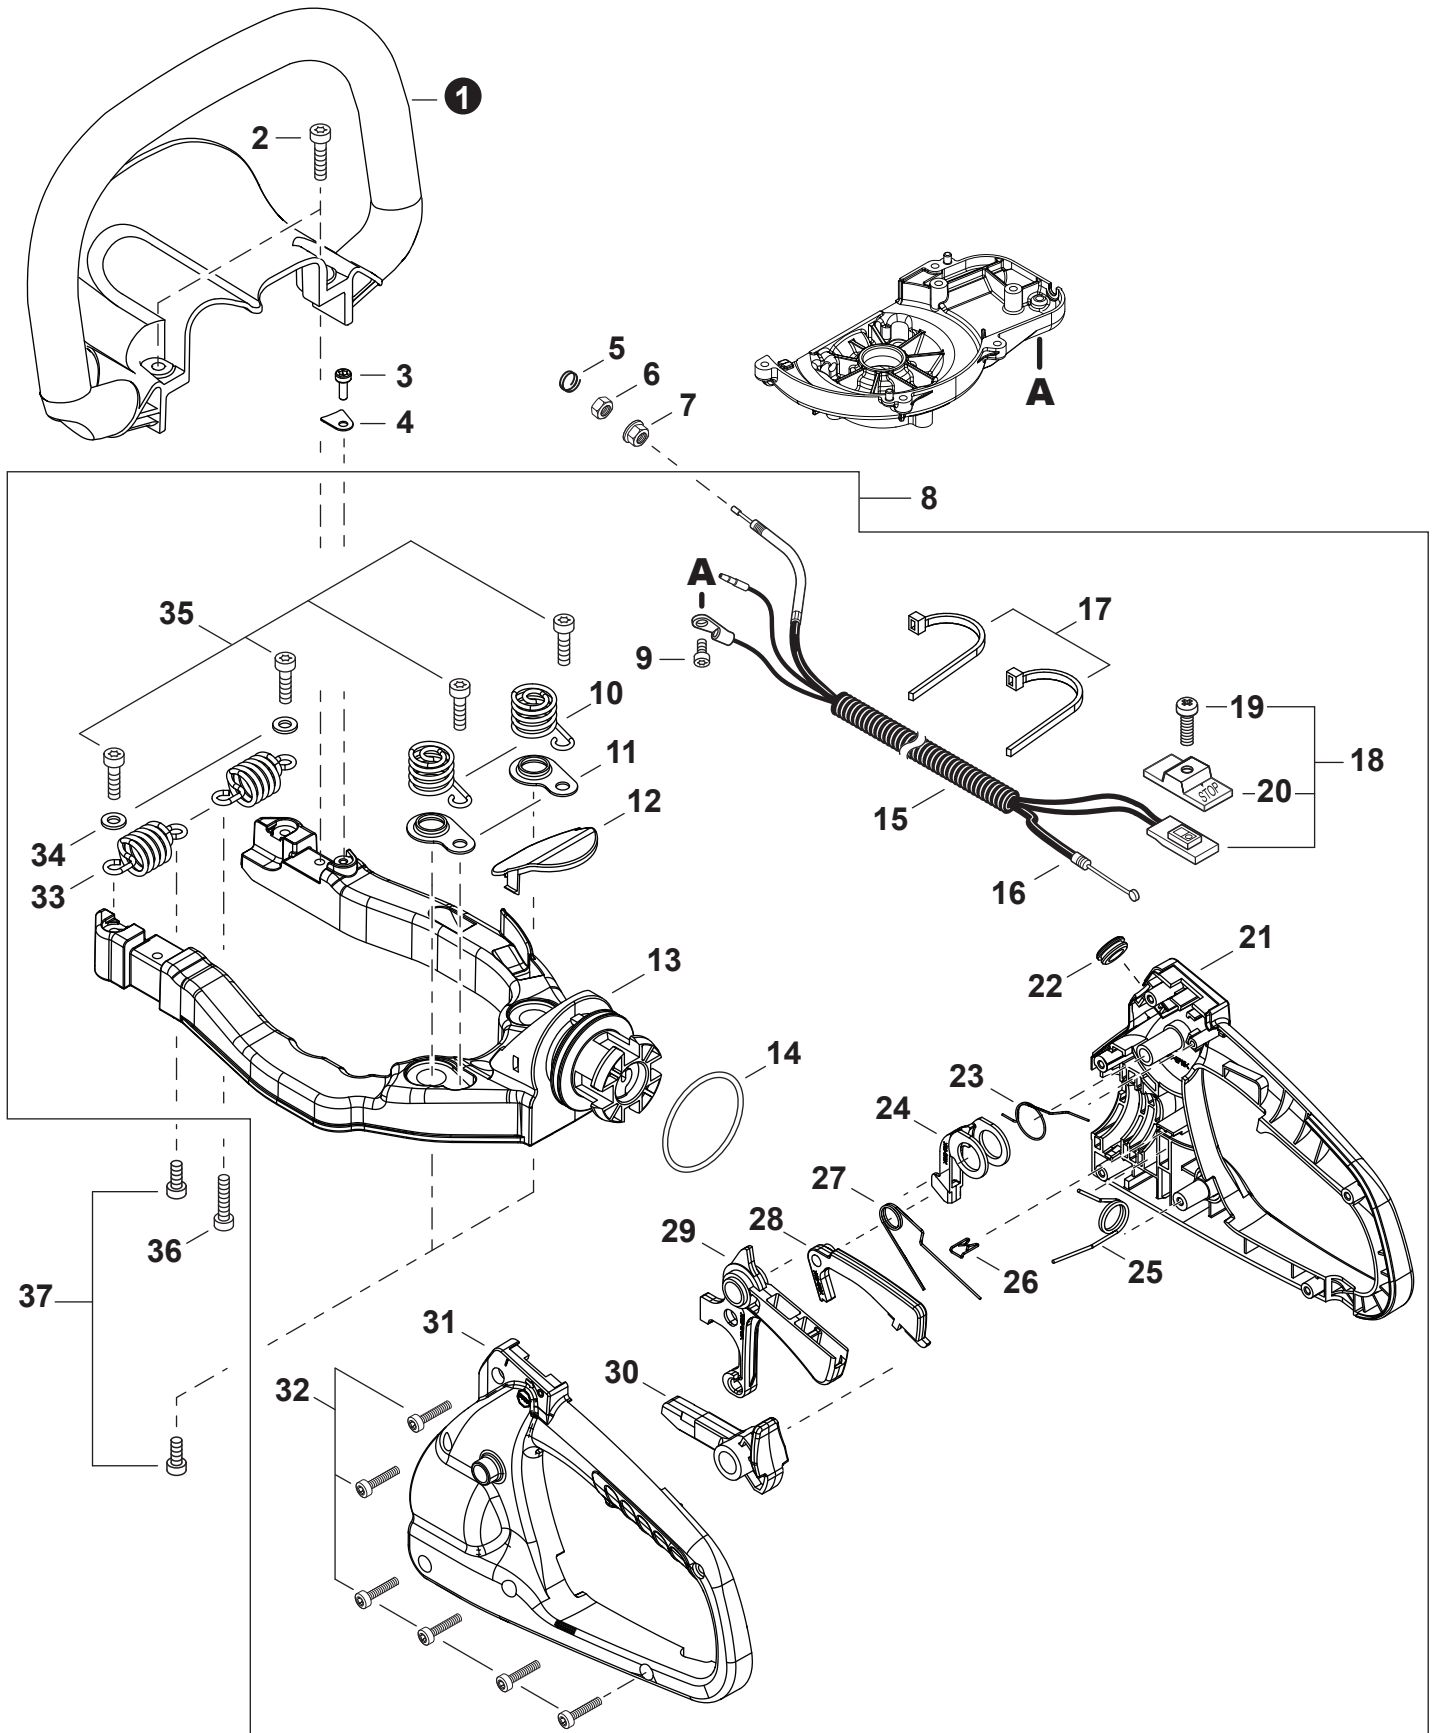

NO.	PART NUMBER	QTY.	DESCRIPTION	NOM DE LA PIÈCE
1	C400001190	1	HANDLE, FRONT	POIGNÉE AVANT
2	V806000080	2	BOLT, TORX 6x25	BOULON TORX 6x25
3	V804000000	1	BOLT, TORX 4x12	BOULON TORX 4x12
4	43314415130	1	PLATE, EYE	PLAQUE
5	V490001100	1	CLIP	ATTACHE
6	90050200006	1	NUT M6	ÉCROU M6
7	90051800006	1	NUT, FLANGE M6	ÉCROU À BRIDE M6
8	P021053230	1	HANDLE ASSY, REAR	POIGNÉE ARRIÈRE COMPLET
9	V804000040	1	+BOLT, TORX 4x10	+BOULON TORX 4x10
10	V450001830	2	+SPRING, COMPRESSION	+RESSORT DE COMPRESSION
11	V456000150	2	+HOLDER, SPRING	+SUPPORT DE RESSORT
12	C411000111	1	+COVER, HANDLE	+COUVERCLE DE POIGNÉE
13	C600001192	1	+FRAME	+CHÂSSIS
14	9250105000	1	+O-RING	+JOINT TORIQUE
15	V475004030	1	+TUBE, PROTECTIVE	+TUYAU DE PROTECTION
16	V430003890	1	+CABLE, THROTTLE	+CÂBLE D'ACCÉLÉRATEUR
17	17812143230	2	+STRAP, CABLE	+ATTACHE DE CÂBLE
18	P100004450	1	+SWITCH, ON-OFF	+INTERRUPTEUR MARCHE-ARRÊT
19	9154503010	1	++SCREW 3x10	++VIS 3x10
20	A444000020	1	++KNOB, SWITCH - ORANGE	++BOUTON DU INTERRUPTEUR - ORANGE
21	C410000662	1	+HANDLE, RIGHT REAR	+POIGNÉE ARRIÈRE DROITE
22	V162000400	1	+GROMMET	+OEILLET
23	V452000650	1	+SPRING, COIL	+RESSORT HÉLICOÏDAL
24	C453000370	1	+LEVER, THROTTLE	+LEVIER D'ACCÉLÉRATEUR
25	V452000670	1	+SPRING, TORSION	+RESSORT DE TORSION
26	V490000670	1	+CLIP	+ATTACHE
27	V452000660	1	+SPRING, TORSION	+RESSORT DE TORSION
28	C460000350	1	+LOCKOUT, THROTTLE	+GÂCHETTE DE SÉCURITÉ
29	C450000680	1	+TRIGGER, THROTTLE	+GÂCHETTE D'ACCÉLÉRATEUR
30	C661000230	1	+LEVER, HANDLE RELEASE	+LEVIER DE RELÂCHE
31	C410001220	1	+HANDLE, LEFT REAR	+POIGNÉE ARRIÈRE GAUCHE
32	V804000010	6	+BOLT, TORX 4x16	+BOULON TORX 4x16
33	V450001820	2	+SPRING, COMPRESSION	+RESSORT DE COMPRESSION
34	9222306000	2	+WASHER	+RONDELLE
35	V806000000	4	+BOLT, TORX 6x20	+BOULON TORX 6x20
36	V806000020	1	BOLT, TORX 6x25	BOULON TORX 6x25
37	V806000120	3	BOLT, TORX 6	BOULON TORX 6