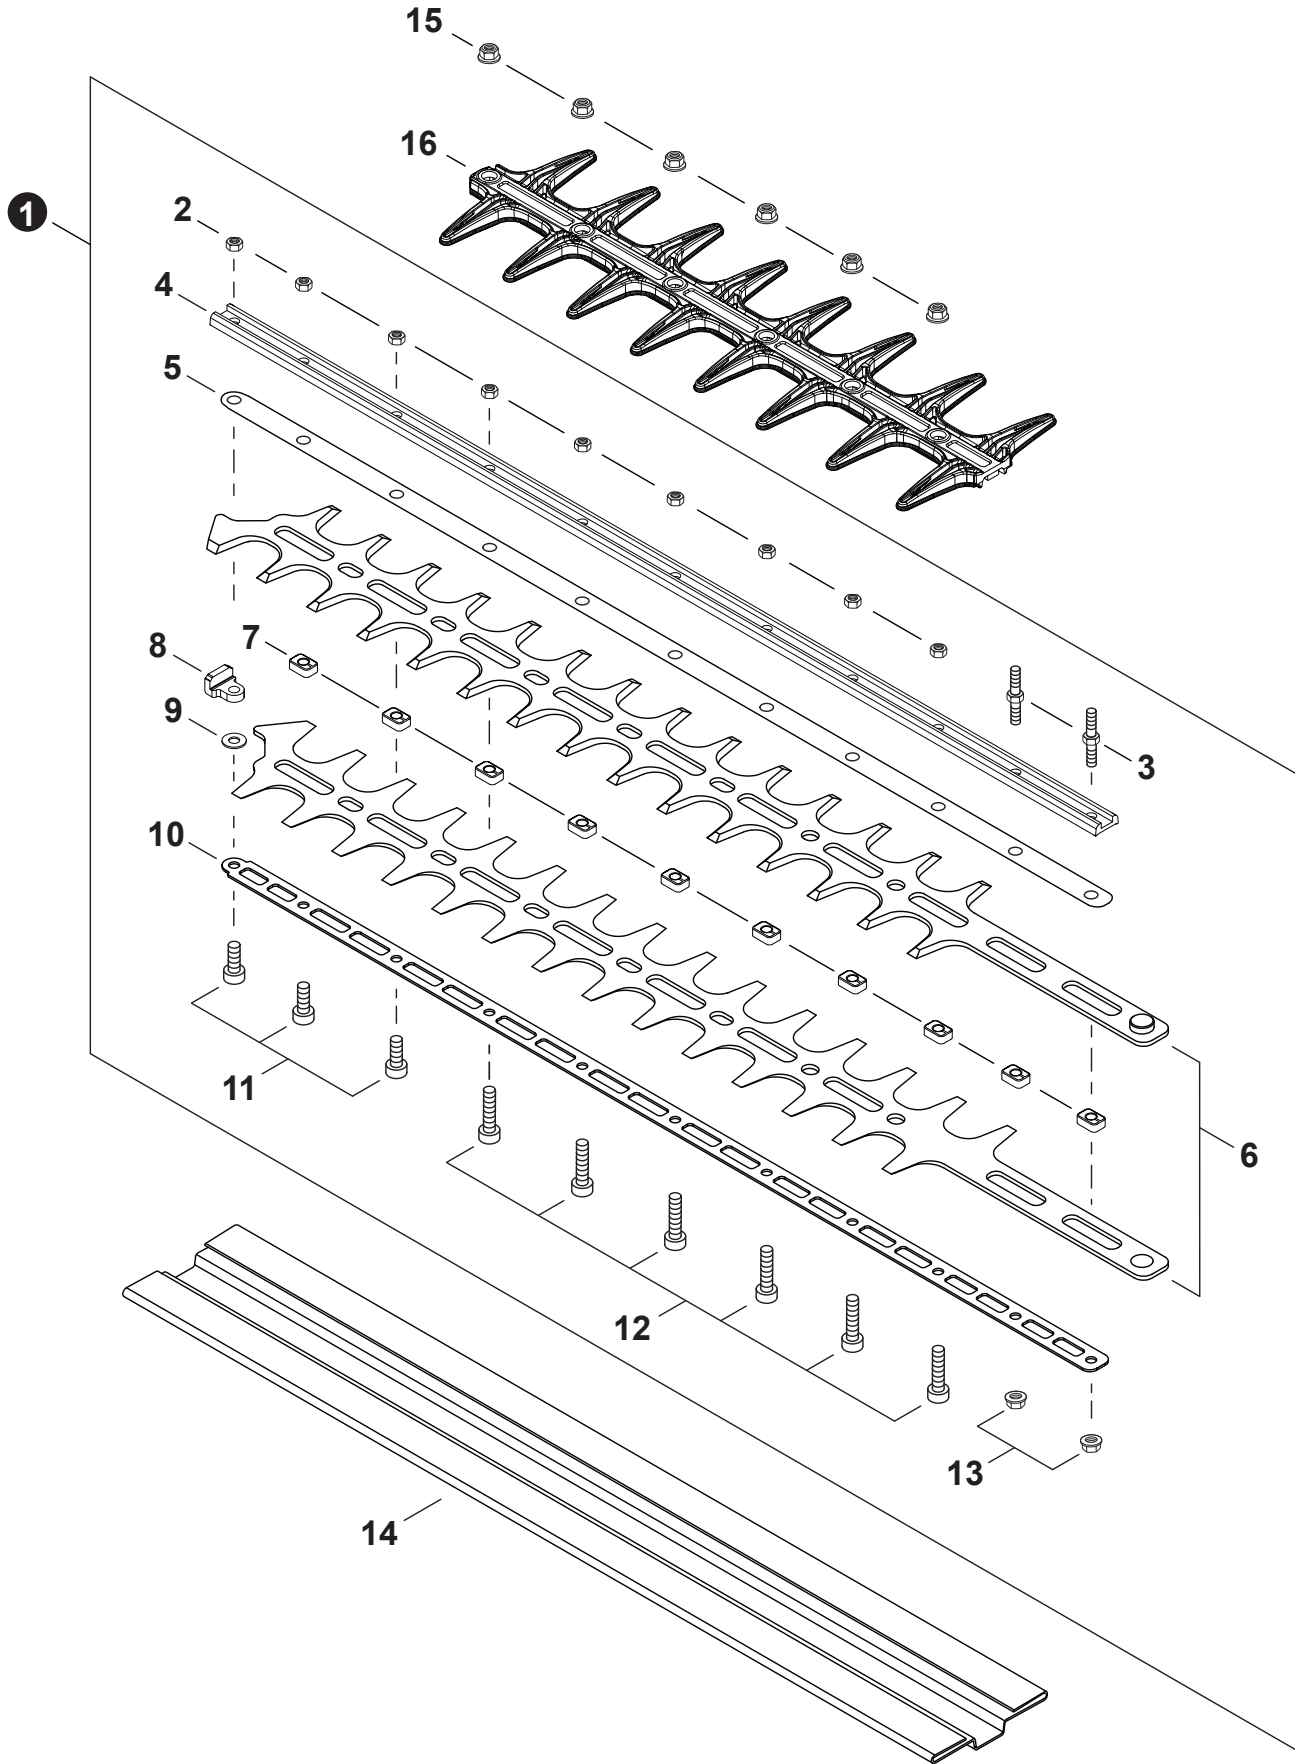

NO.	PART NUMBER	QTY.	DESCRIPTION	NOM DE LA PIÈCE
1	X041000770	1	CUTTER ASSY, 24"	LAME COMPLET 60 CM
2	9202205000	9	+NUT	+ÉCROU
3	V223000020	2	+STUD, MOUNTING M5x36	+TIGE DE FIXATION M5x36
4	X425000570	1	+SUPPORT, BLADE 24"	+SUPPORT DE LAME 60 CM
5	X425000580	1	+SUPPORT, BLADE 24"	+SUPPORT DE LAME 60 CM
6	X412000930	2	+CUTTER 24"	+LAME 60 CM
7	V376001390	10	+SPACER	+ENTRETOISE
8	V376001380	1	+SPACER	+ENTRETOISE
9	9221705000	1	+WASHER	+RONDELLE
10	X425000590	1	+SUPPORT, BLADE 24"	+SUPPORT DE LAME 60 CM
11	V805000150	3	+BOLT, TORX 5x16	+BOULON TORX 5x16
12	V805000170	6	+BOLT, TORX 5x25	+BOULON TORX 5x25
13	V263000250	2	+NUT, FLANGE M5	+ÉCROU À BRIDE M5
14	X495000940	1	SCABBARD	FOURREAU
15	V263000250	6	NUT, FLANGE M5	ÉCROU À BRIDE M5
16	X431000100	1	GUARD, CUTTER BLADE	PROTECTEUR DE LAME