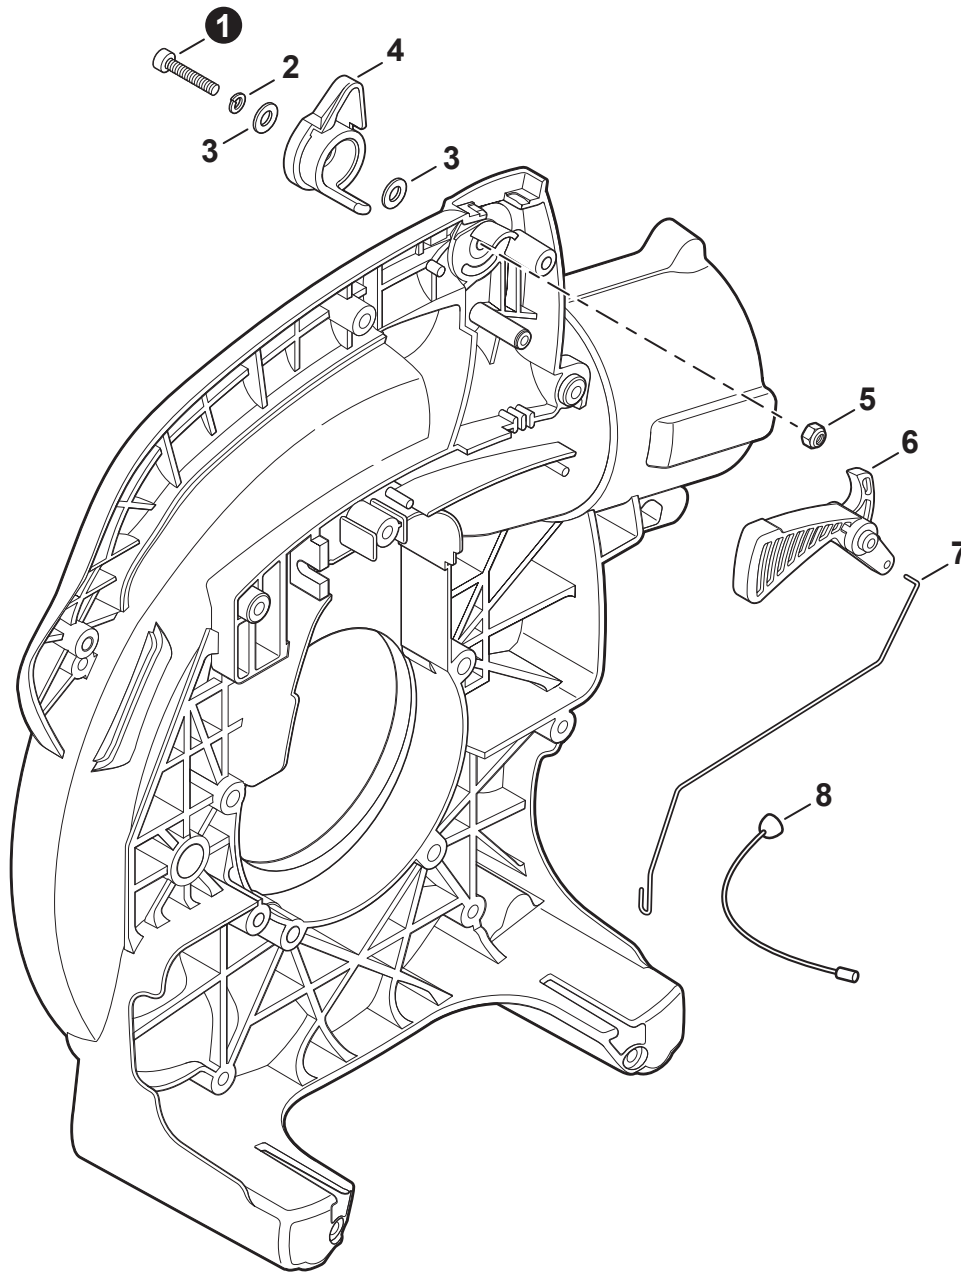

NO.	PART NUMBER	QTY.	DESCRIPTION	NOM DE LA PIÈCE
1	V805000220	1	BOLT, TORX 5x25	BOULON TORX 5x25
2	90060500005	1	WASHER, SPRING 5	RONDELLE ÉLASTIQUE 5
3	90060300005	2	WASHER 5.5x12x0.8	RONDELLE 5.5x12x0.8
4	C453000300	1	CONTROL, THROTTLE	COMMANDE D'ACCÉLÉRATEUR
5	90056250005	1	NUT, LOCK M5	ÉCROU D'ARRÊT M5
6	C450000720	1	TRIGGER, THROTTLE	GÂCHETTE D'ACCÉLÉRATEUR
7	C454000480	1	ROD, THROTTLE	TIGE D'ACCÉLÉRATEUR
8	V431000000	1	CABLE, THROTTLE	CÂBLE D'ACCÉLÉRATEUR