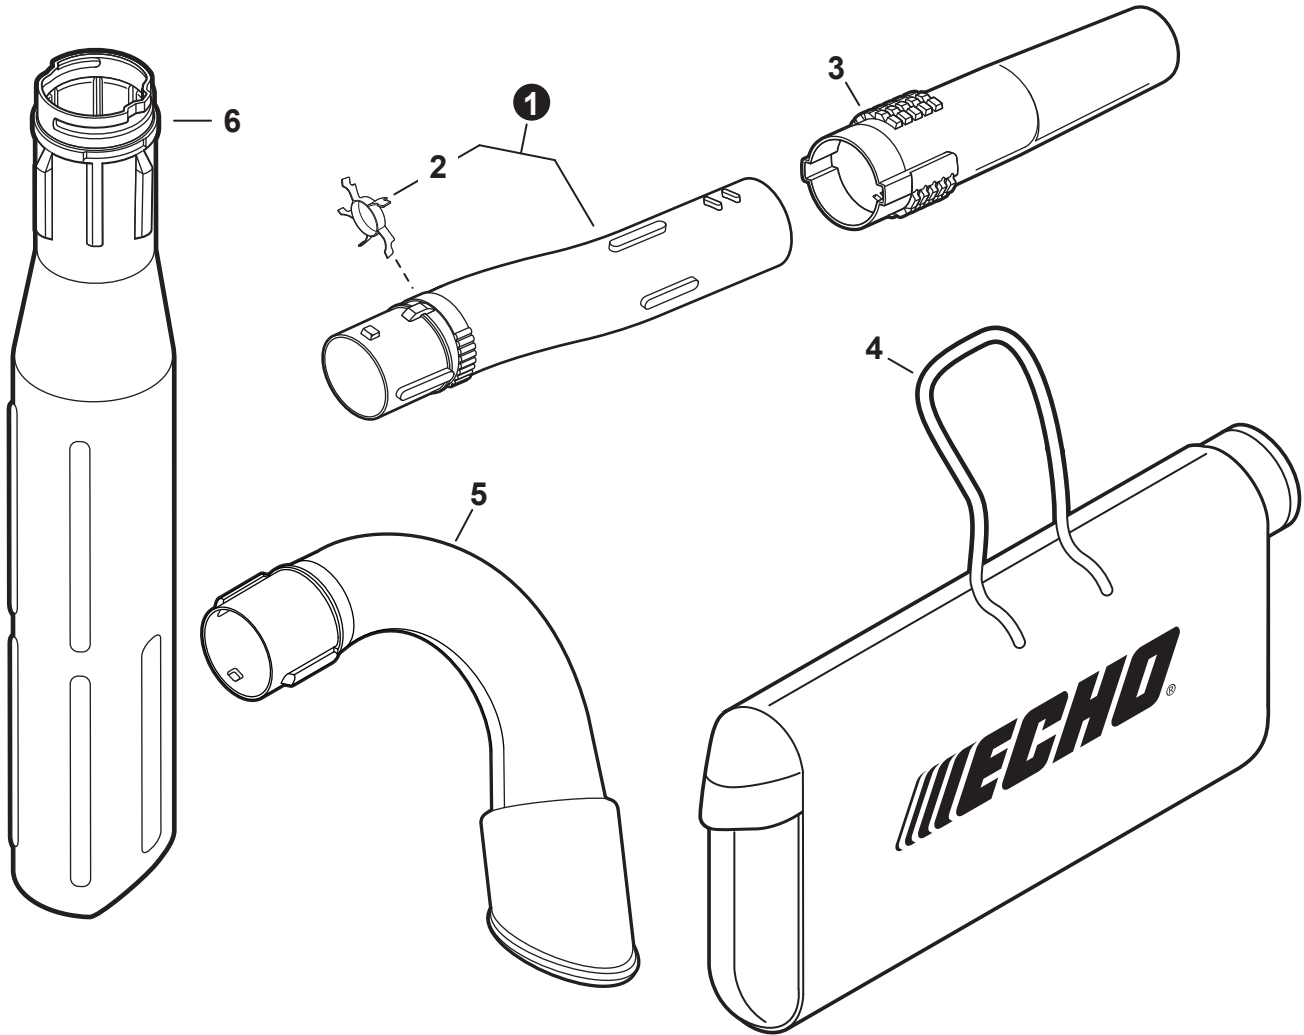

NO.	PART NUMBER	QTY.	DESCRIPTION	NOM DE LA PIÈCE
1	E165000860	1	TUBE, BLOWER - CURVED	TUBE DE SOUFFLEUR - COURBE
2	E178000121	1	+TUBE, BLOWER - GUARD	+TUBE DE SOUFFLEUR - PROTECTEUR
3	E165000171	1	TUBE, BLOWER - ROUND NOZZLE	TUBE DE SOUFFLEUR - BUSE RONDE
4	X692000190	1	BAG, DEBRIS	SAC DE DÉBRIS
5	E160000171	1	TUBE, BLOWER - ELBOW	TUBE DE SOUFFLEUR - COUDE
6	E180000030	1	TUBE, BLOWER - SUCTION	TUBE DE SOUFFLEUR - ASPIRATION