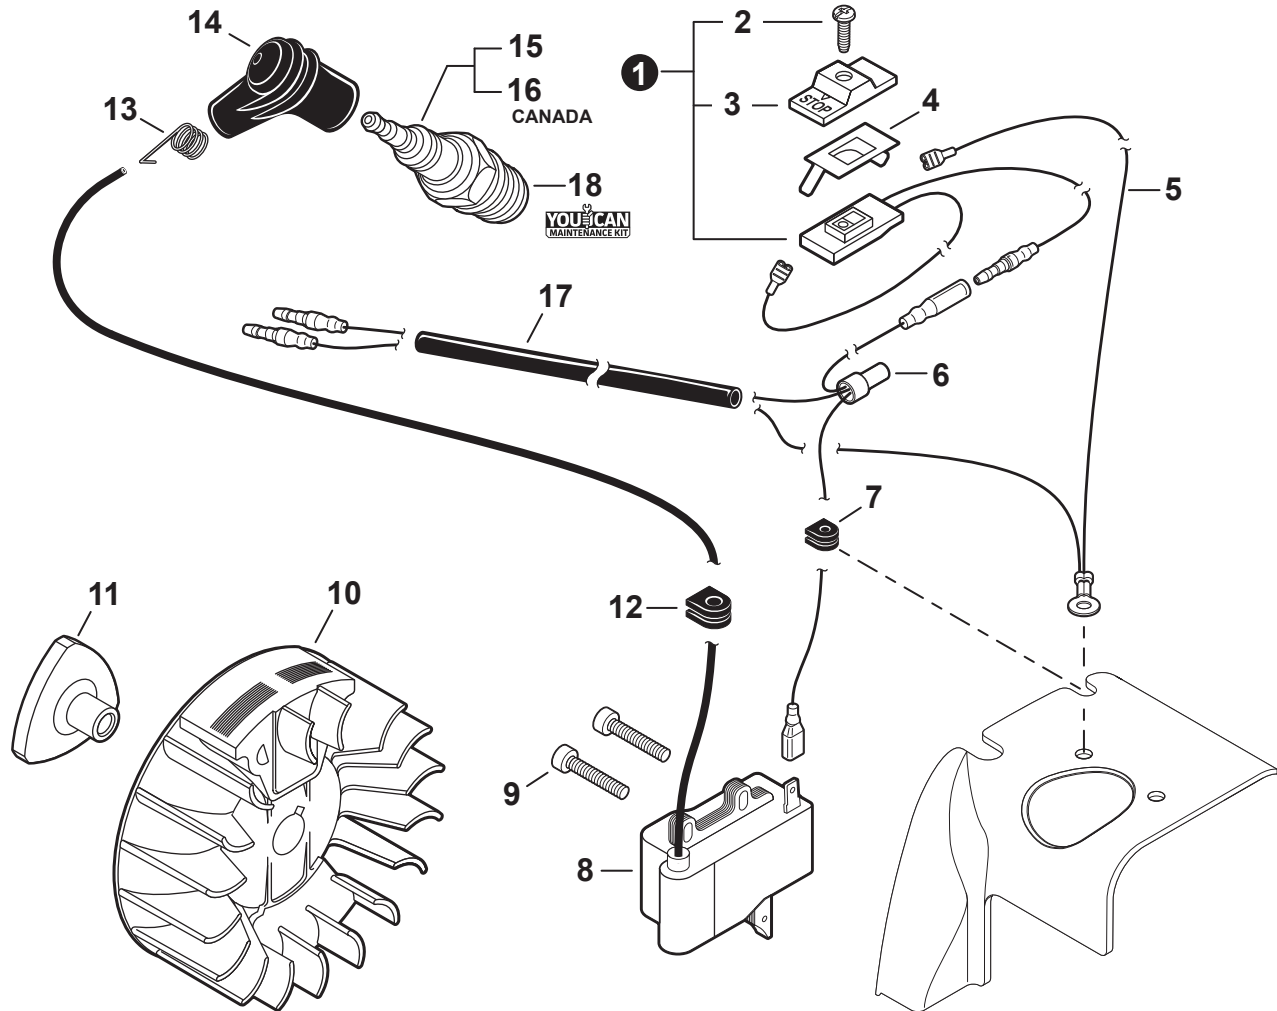

NO.	PART NUMBER	QTY.	DESCRIPTION	NOM DE LA PIÈCE
1	A440001310	1	SWITCH ASSY, ON-OFF	INTERRUPTEUR MARCHE-ARRÊT COMPLET
2	9154503010	1	+SCREW 3×10	+VIS 3×10
3	A444000060	1	+KNOB, SWITCH	+BOUTON DU INTERRUPTEUR
4	V486000150	1	TERMINAL, LEAD	RESSORT
5	V485002220	1	LEAD	CÂBLE DE SORTIE
6	V485002210	1	LEAD	CÂBLE DE SORTIE
7	15211505530	1	GROMMET	OUILLET
8	A411000501	1	COIL, IGNITION	BOBINE D'ALLUMAGE
9	V804000070	2	BOLT, TORX 4×20	BOULON TORX 4×20
10	A409001250	1	FLYWHEEL	VOLANT
11	E101000122	1	HUB, FAN	MOYEU DE VENTILATEUR
12	15611004920	1	GROMMET	OUILLET
13	15901103432	1	TERMINAL, SPARK PLUG	BORNE DE BOUGIE
14	15901203433	1	CAP, SPARK PLUG	PROTECTEUR DE BOUGIE
15	15901019830	1	SPARK PLUG - BPM8Y	BOUGIE - BPM8Y
16	A425000000	1	SPARK PLUG - BPMR8Y	BOUGIE - BPMR8Y
17	V475006820	1	TUBE, INSULATOR	TUYAU ISOLANTE
18	90152Y	1	TUNE-UP KIT - YOUCAN™	KIT DE MISE AU POINT - YOUCAN™