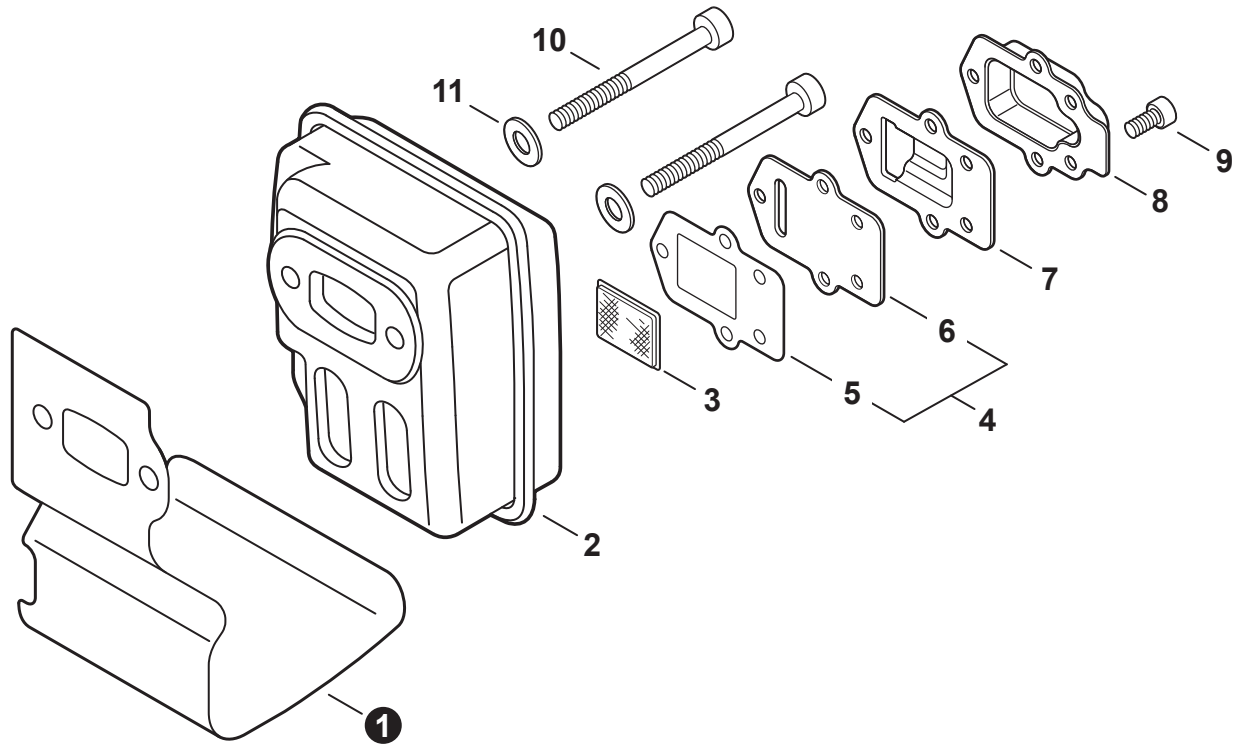

NO.	PART NUMBER	QTY.	DESCRIPTION	NOM DE LA PIÈCE
1	V104000960	1	HEAT SHIELD, EXHAUST	BOUCLIER THERMIQUE ÉCHAPPEMENT
2	A300001630	1	MUFFLER	SILENCIEUX
3	A310000070	1	SCREEN, SPARK ARRESTER	PARE-ÉTINCELLES
4	P021016930	1	GASKET KIT, EXHAUST	KIT DE JOINT D'ÉCHAPPEMENT
5	V104000941	1	+GASKET, EXHAUST	+JOINT D'ÉCHAPPEMENT
6	A313001070	1	+GUIDE, EXHAUST	+GUIDE D'ÉCHAPPEMENT
7	A313000840	1	GUIDE, EXHAUST	GUIDE D'ÉCHAPPEMENT
8	A313001790	1	OUTLET, EXHAUST	ORIFICE D'ÉCHAPPEMENT
9	V804000030	5	BOLT, TORX 4×8	BOULON TORX 4×8
10	V203000190	2	BOLT 5	BOULON 5
11	90060300005	2	WASHER 5.5×12×0.8	RONDELLE 5.5×12×0.8