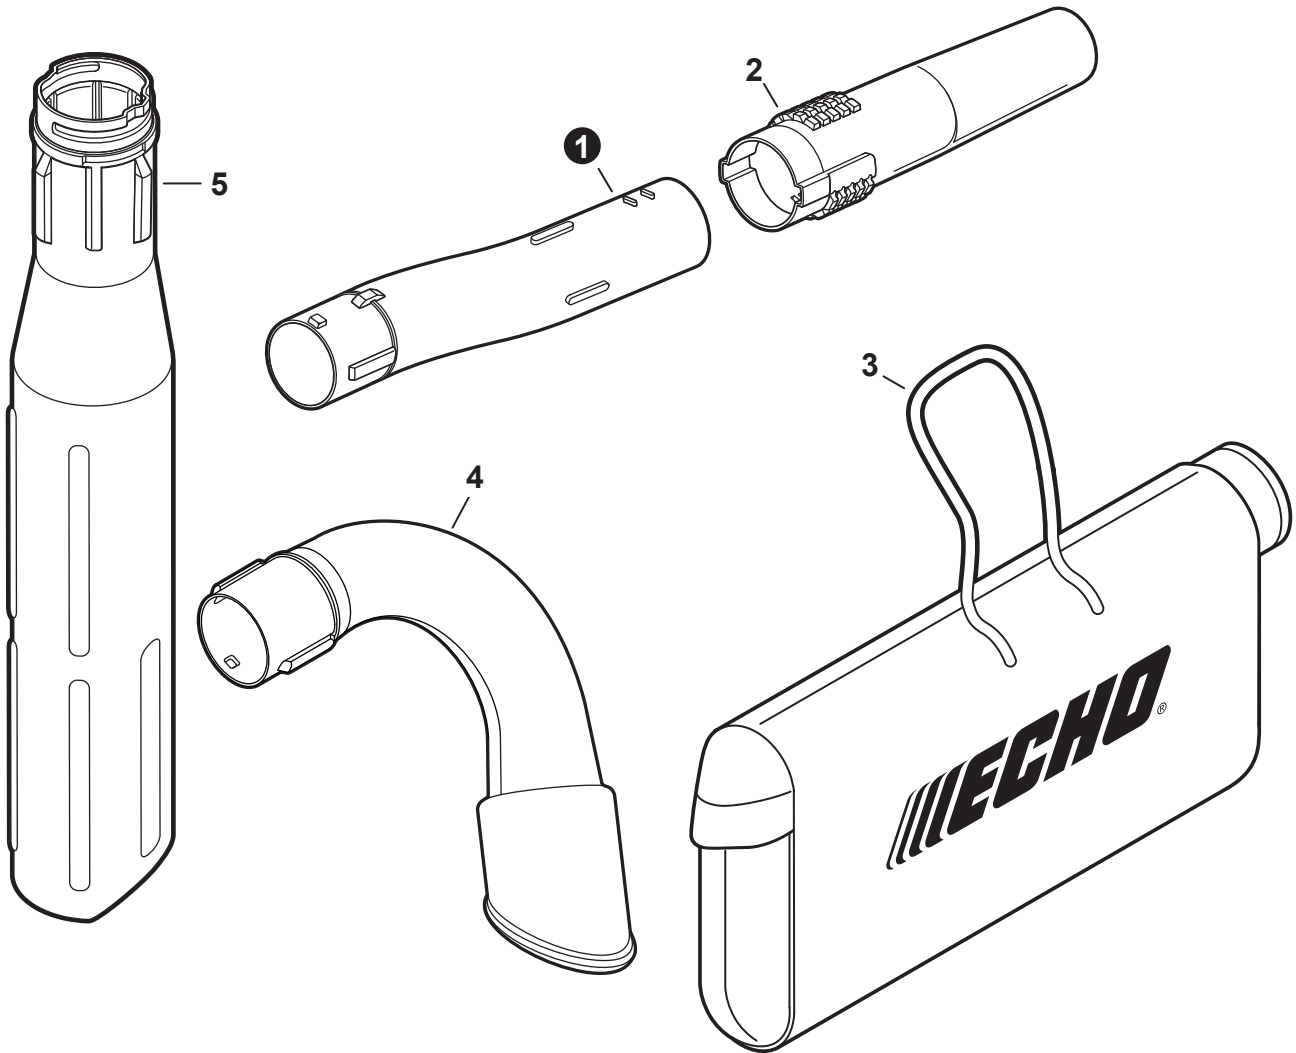

NO.	PART NUMBER	QTY.	DESCRIPTION	NOM DE LA PIÈCE
1	E165000321	1	TUBE, BLOWER - CURVED	TUBE DE SOUFFLEUR - COURBE
2	E165000171	1	TUBE, BLOWER - ROUND NOZZLE	TUBE DE SOUFFLEUR - BUSE RONDE
3	X692000120	1	BAG, DEBRIS	SAC DE DÉBRIS
4	E160000171	1	TUBE, BLOWER - ELBOW	TUBE DE SOUFFLEUR - COUDE
5	E180000011	1	TUBE, BLOWER - SUCTION	TUBE DE SOUFFLEUR - ASPIRATION