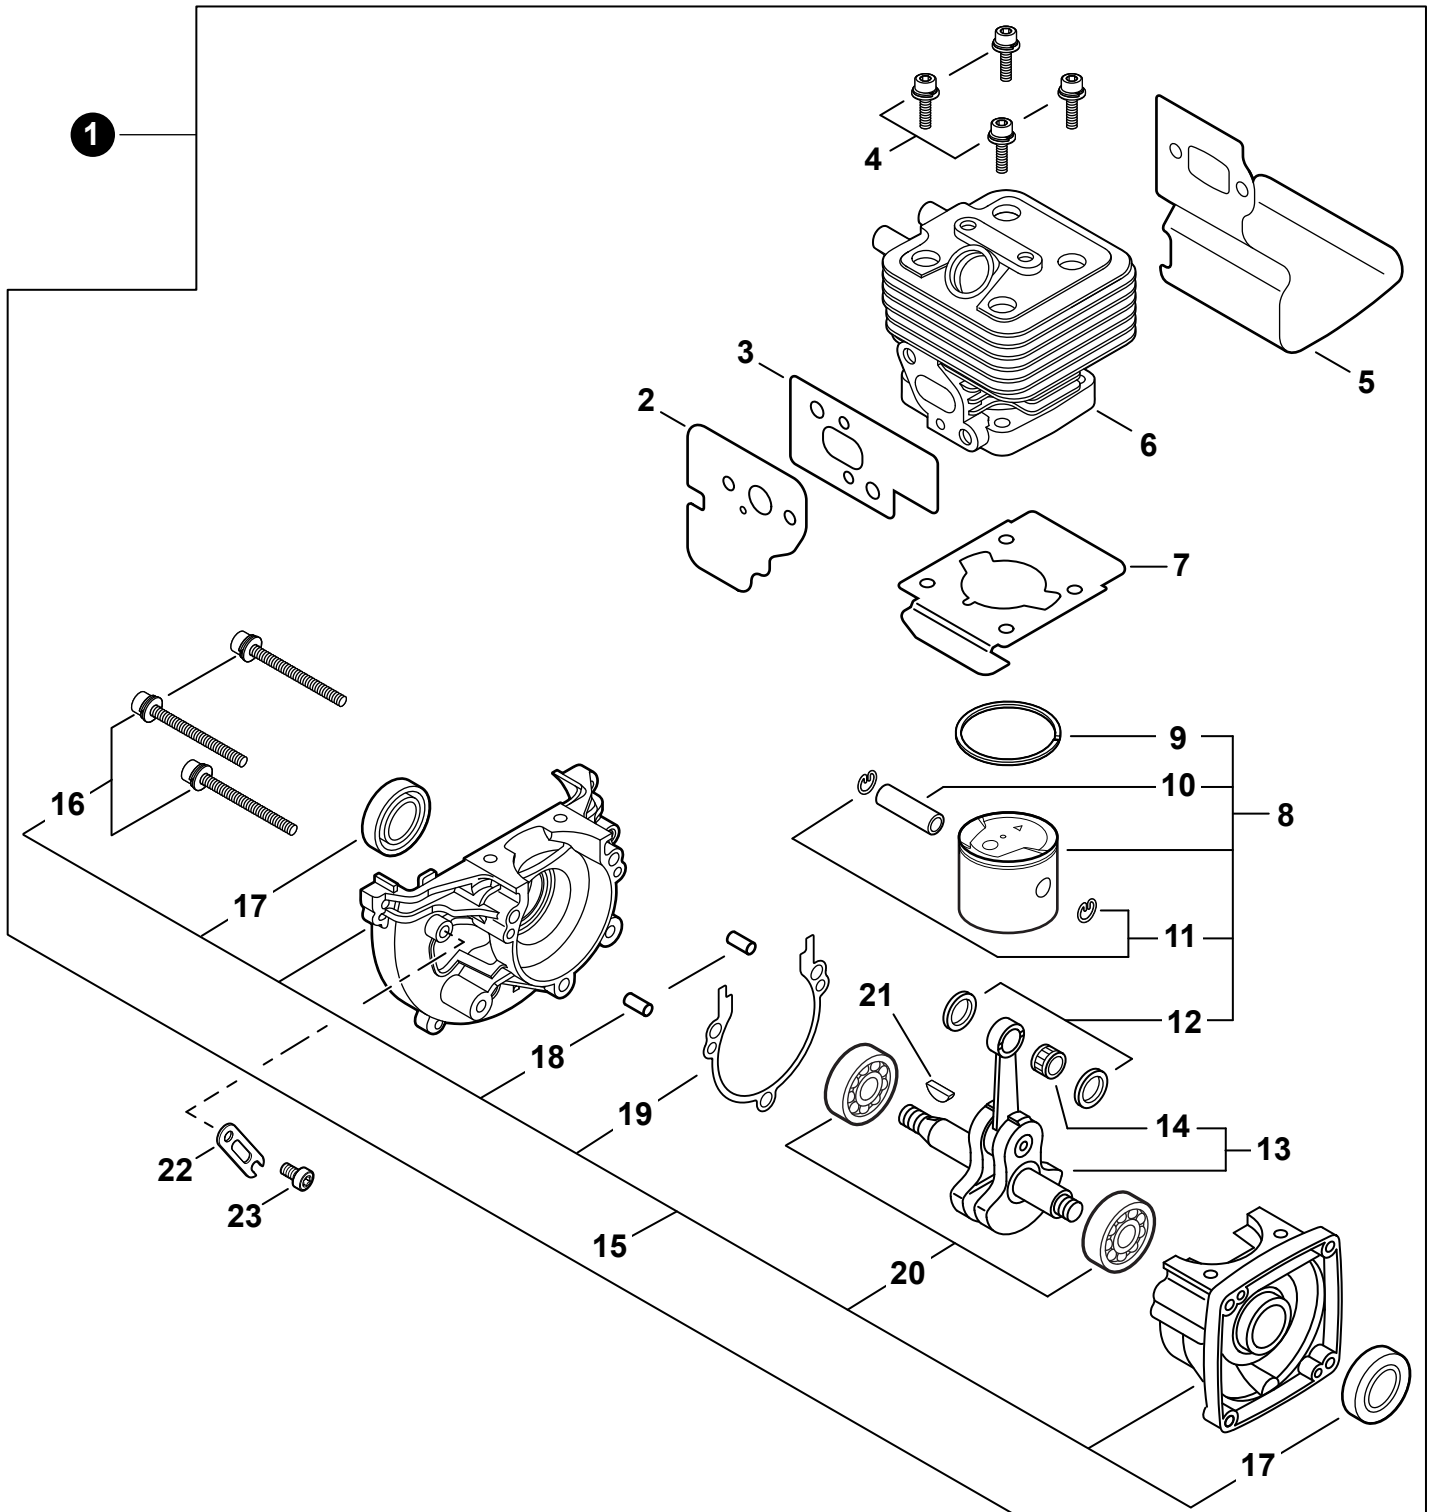

NO.	PART NUMBER	QTY.	DESCRIPTION	NOM DE LA PIÈCE
1	A190001380	1	COVER, ENGINE	COUVERCLE DE MOTEUR
2	V805000010	6	BOLT, TORX 5×20	BOULON TORX 5×20
3	V805000120	2	BOLT, TORX 5×8	BOULON TORX 5×8
4	A160001260	1	SHIELD, CYLINDER	DÉFLECTEUR DE CYLINDRE

NO.	PART NUMBER	QTY.	DESCRIPTION	NOM DE LA PIÈCE
1	SB1104	1	SHORT BLOCK	BLOC MOTEUR EMBIELLÉ
2	V103000400	1	+GASKET, INTAKE	+JOINT D'ADMISSION
3	V103000540	1	+GASKET, INTAKE	+JOINT D'ADMISSION
4	90016205025	4	+BOLT 5×25	+BOULON 5×25
5	V104000960	1	+HEAT SHIELD, EXHAUST	+BOUCLIER THERMIQUE ÉCHAPPEMENT
6	A130001020	1	+CYLINDER	+CYLINDRE
7	V100000190	1	+GASKET, CYLINDER	+JOINT CYLINDRE
8	P021017410	1	+PISTON KIT	+KIT DE PISTON
9	A101000140	1	++RING, PISTON	++SEGMENT DE PISTON
10	V606000000	1	++PIN, PISTON	++AXE DE PISTON
11	10001504630	2	++RING, SNAP	++ANNEAU ÉLASTIQUE
12	10001411520	2	++WASHER, THRUST	++RONDELLE DE BUTÉE
13	A011000590	1	+CRANKSHAFT ASSY	+VILEBREQUIN COMPLET
14	V553000010	1	++BEARING, NEEDLE 8	++ROULEMENT À AIGUILLES 8
15	P021008231	1	+CRANKCASE KIT	+KIT DE CARTER DE MOTEUR
16	90016205028	3	++BOLT 5×28	++BOULON 5×28
17	10021242031	2	++SEAL, OIL 12	++JOINT D'HUILE 12
18	90033040080	2	++PIN, LOCATING 4×8	++GOUPILLE DE POSITIONNEMENT 4×8
19	10024242030	1	++GASKET, CRANKCASE	++JOINT CARTER DE MOTEUR
20	9403536201	2	++BEARING, BALL 6201	++ROULEMENT À BILLES 6201
21	10014212330	1	+KEY, WOODRUFF	+CLAVETTE-DISQUE
22	V150002400	1	PLATE, EYE	PLAQUE
23	V805000120	1	BOLT, TORX 5×8	BOULON TORX 5×8