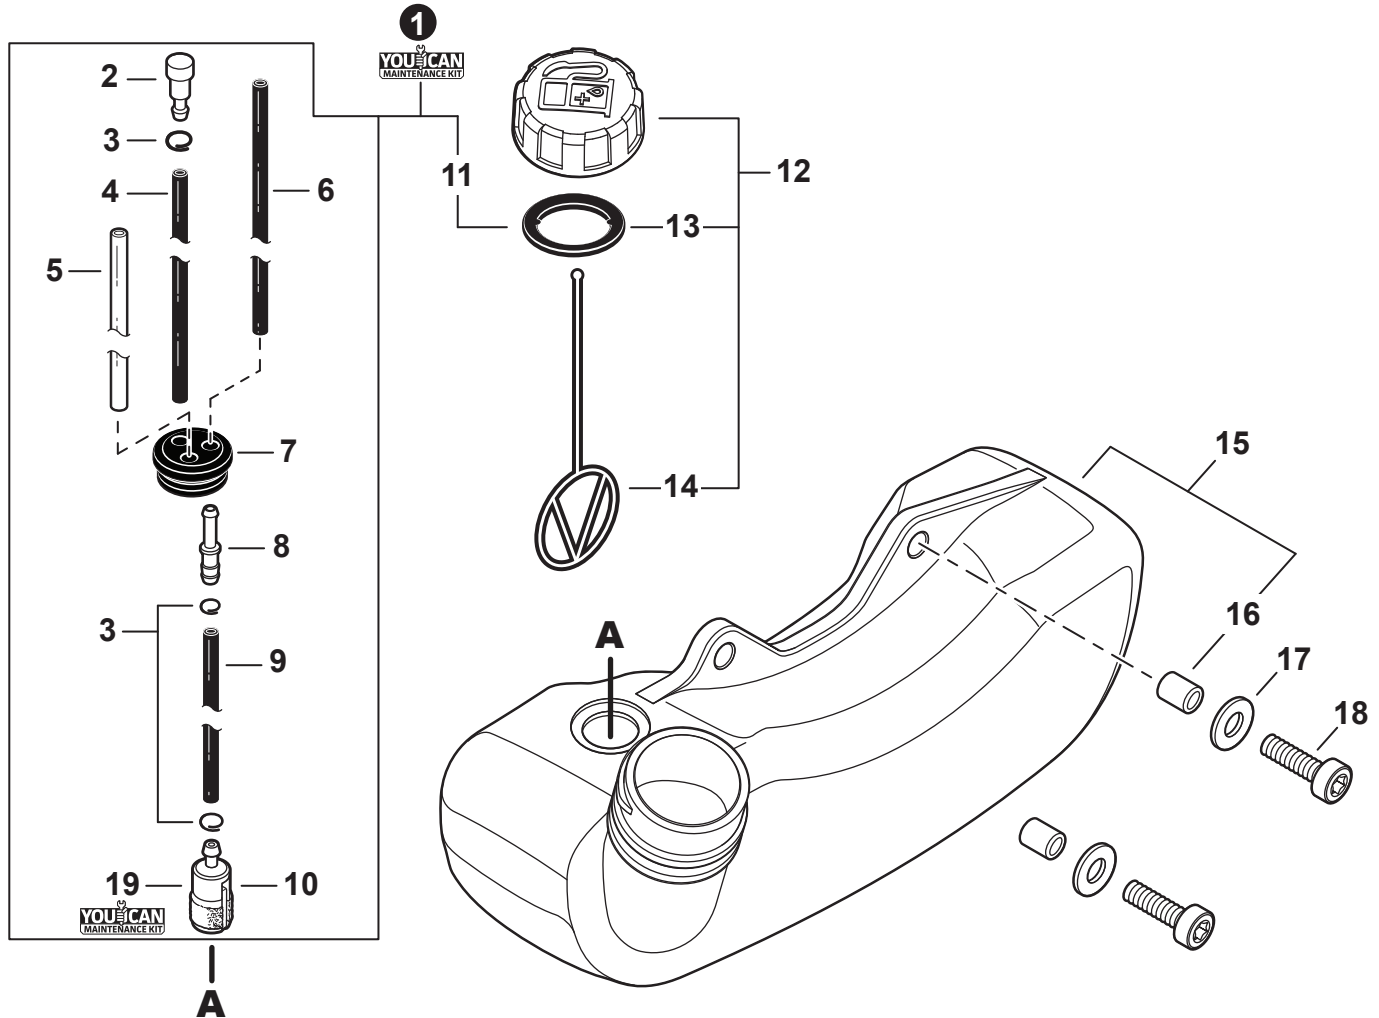

NO.	PART NUMBER	QTY.	DESCRIPTION	NOM DE LA PIÈCE
1	90129Y	1	FUEL SYSTEM KIT - YOU CAN™	KIT DE SYSTÈME DE CARBURANT - YOU CAN™
2	A356000031	1	+VENT ASSY	+ÉVENT COMPLET
3	V490001240	3	+CLIP Ø6	+ATTACHE Ø6
4	13201204631	1	+PIPE, FUEL 3×5×80 BLACK	+TUYAU DE CARBURANT 3×5×80 NOIR
5	13201049730	1	+PIPE, FUEL 3×6×85 CLEAR	+TUYAU DE CARBURANT 3×6×85 CLAIR
6	V471005630	1	+PIPE, FUEL 3×5.5×78 BLACK	+TUYAU DE CARBURANT 3×5×78 NOIR
7	13211546730	1	+GROMMET, FUEL Ø5	+OEILLET CARBURANT Ø5
8	V186000520	1	+CONNECTOR, PIPE Ø5×Ø3.5	+CONNEXION DE TUYAU Ø5×Ø3.5
9	V471003700	1	+PIPE, FUEL 3×5×130 BLACK	+TUYAU DE CARBURANT 3×5×130 NOIR
10	A369000480	1	+FILTER, FUEL	+FILTRE À CARBURANT
11	V107000150	1	+GASKET, FUEL CAP	+JOINT BOUCHON DE CARBURANT
12	P021040030	1	CAP ASSY, FUEL	ASSEMBLAGE DU BOUCHON DE CARBURANT
13	V107000150	1	+GASKET, FUEL CAP	+JOINT BOUCHON DE CARBURANT
14	13105156030	1	+CONNECTOR, CAP L= 100 MM	+CONNEXION DU BOUCHON L= 100 MM
15	A350002541	1	TANK ASSY, FUEL	RÉSERVOIR DE CARBURANT COMPLET
16	13104528230	2	+SPACER 6.2×7.8×6	+ENTRETOISE 6.2×7.8×6
17	90060300005	2	WASHER 5.5×12×0.8	RONDELLE 5.5×12×0.8
18	V805000150	2	BOLT, TORX 5×16	BOULON TORX 5×16
19	90152Y	1	TUNE-UP KIT - YOU CAN™	KIT DE MISE AU POINT - YOU CAN™