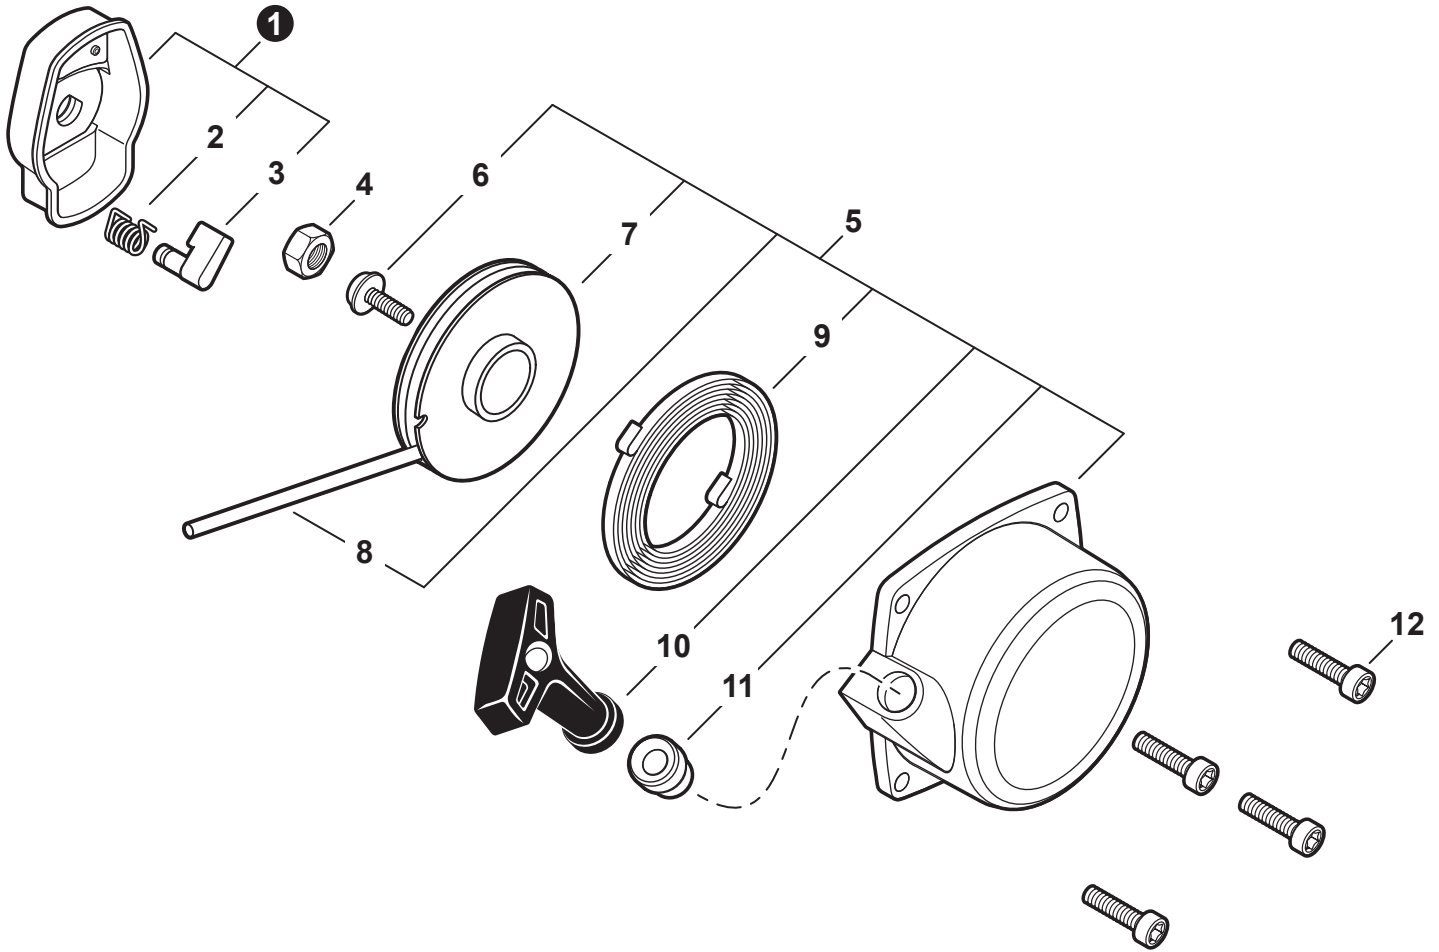

NO.	PART NUMBER	QTY.	DESCRIPTION	NOM DE LA PIÈCE
1	A052000280	1	PULLEY ASSY, STARTER	POULIE DU DÉMARREUR COMPLET
2	17723412220	1	+SPRING, RETURN	+RESSORT DE RAPPEL
3	17721844330	1	+PAWL, STARTER - BLACK	+CLIQUET NOIR
4	90059500008	1	NUT	ÉCROU
5	A051000960	1	STARTER ASSY, RECOIL	ASSEMBLAGE DU LANCEUR À RAPPEL
6	17723644330	1	+SCREW	+VIS
7	P022019690	1	+REEL, ROPE	+ENROULEUR DE CÂBLE
8	17722610120	1	+ROPE, STARTER 3.0×1000	+CORDE DU DÉMARREUR 3.0×1000
9	P022019680	1	+SPRING, RECOIL	+RESSORT DE RAPPEL
10	17722806530	1	+GRIP, STARTER	+POIGNÉE DU DÉMARREUR
11	17722742030	1	+GUIDE, ROPE	+GUIDE DE CORDE
12	V804000060	4	BOLT, TORX 4×16	BOULON TORX 4×16