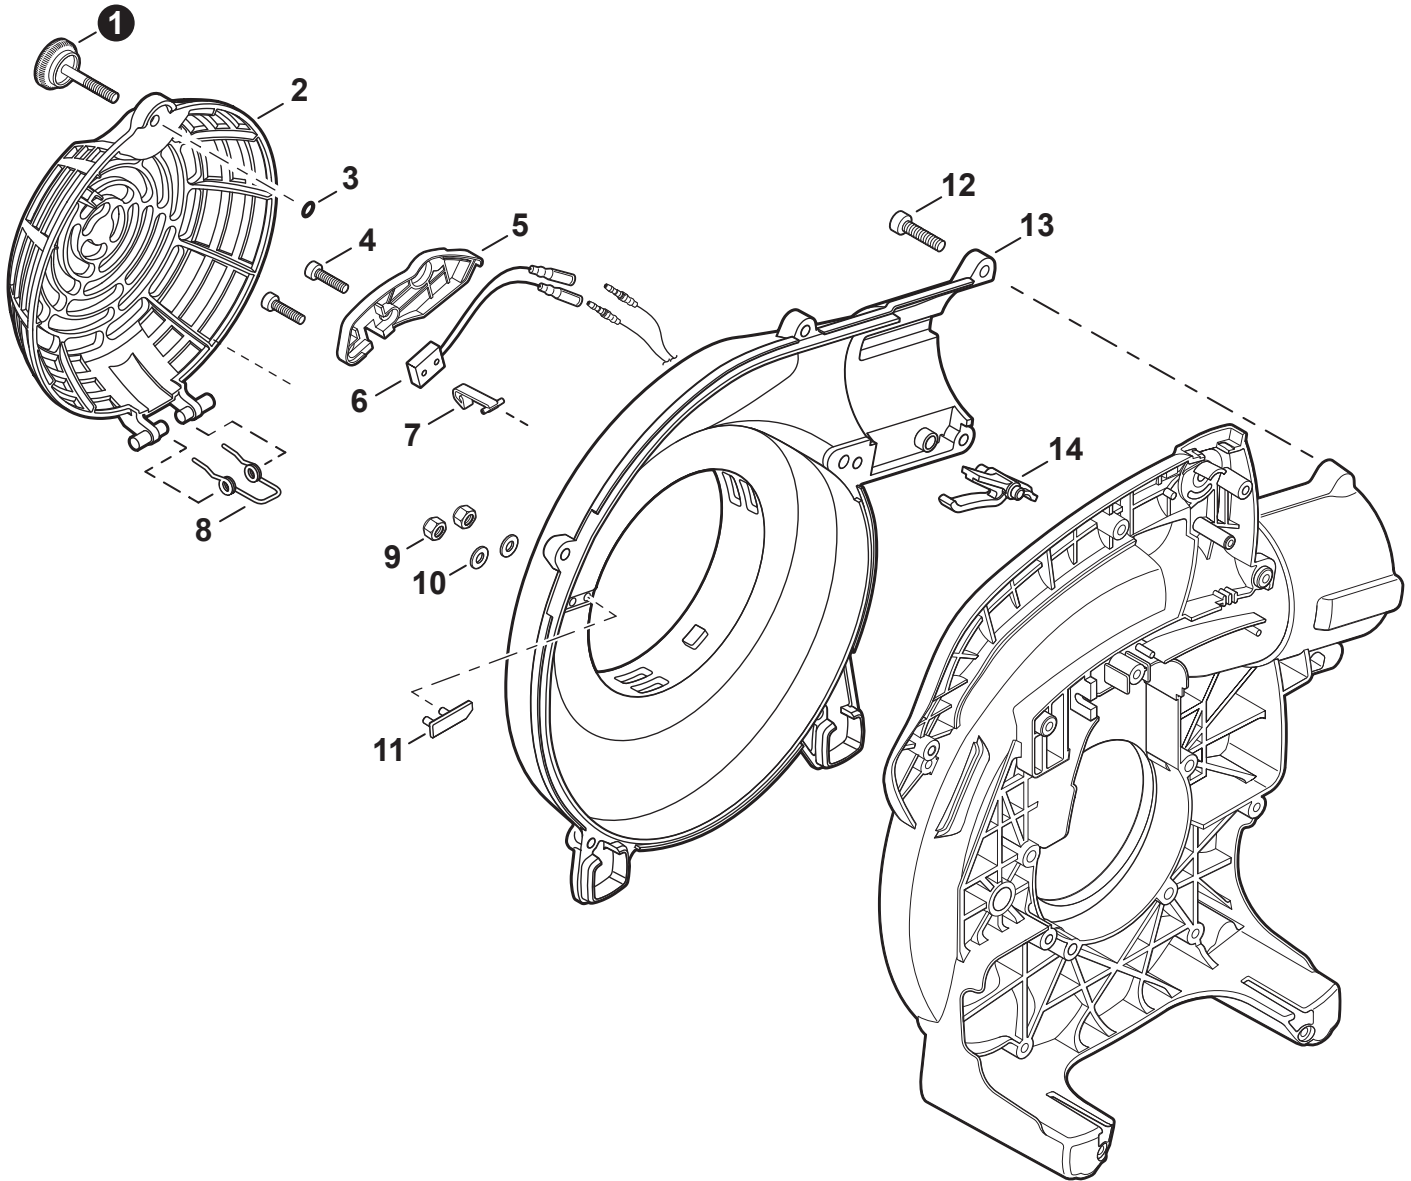

NO.	PART NUMBER	QTY.	DESCRIPTION	NOM DE LA PIÈCE
1	A440001310	1	SWITCH ASSY, ON-OFF	INTERRUPTEUR MARCHE-ARRÊT COMPLET
2	9154503010	1	+SCREW 3×10	+VIS 3×10
3	A444000060	1	+KNOB, SWITCH	+BOUTON DU INTERRUPTEUR
4	V486000150	1	TERMINAL, LEAD	RESSORT
5	V485002220	1	LEAD	CÂBLE DE SORTIE
6	V485002210	1	LEAD	CÂBLE DE SORTIE
7	15211505530	1	GROMMET	OUILLET
8	A411000501	1	COIL, IGNITION	BOBINE D'ALLUMAGE
9	V804000070	2	BOLT, TORX 4×20	BOULON TORX 4×20
10	A409001250	1	FLYWHEEL	VOLANT
11	E101000122	1	HUB, FAN	MOYEU DE VENTILATEUR
12	15611004920	1	GROMMET	OUILLET
13	15901103432	1	TERMINAL, SPARK PLUG	BORNE DE BOUGIE
14	15901203433	1	CAP, SPARK PLUG	PROTECTEUR DE BOUGIE
15	15901019830	1	SPARK PLUG - BPM8Y	BOUGIE - BPM8Y
16	A425000000	1	SPARK PLUG - BPMR8Y	BOUGIE - BPMR8Y
17	V475006820	1	TUBE, INSULATOR	TUYAU ISOLANTE
18	90152Y	1	TUNE-UP KIT - YOUCAN™	KIT DE MISE AU POINT - YOUCAN™

NO.	PART NUMBER	QTY.	DESCRIPTION	NOM DE LA PIÈCE
1	A052000280	1	PULLEY ASSY, STARTER	POULIE DU DÉMARREUR COMPLET
2	17723412220	1	+SPRING, RETURN	+RESSORT DE RAPPEL
3	17721844330	1	+PAWL, STARTER - BLACK	+CLIQUET NOIR
4	90059500008	1	NUT	ÉCROU
5	A051000960	1	STARTER ASSY, RECOIL	ASSEMBLAGE DU LANCEUR À RAPPEL
6	17723644330	1	+SCREW	+VIS
7	P022019690	1	+REEL, ROPE	+ENROULEUR DE CÂBLE
8	17722610120	1	+ROPE, STARTER 3.0×1000	+CORDE DU DÉMARREUR 3.0×1000
9	P022019680	1	+SPRING, RECOIL	+RESSORT DE RAPPEL
10	17722806530	1	+GRIP, STARTER	+POIGNÉE DU DÉMARREUR
11	17722742030	1	+GUIDE, ROPE	+GUIDE DE CORDE
12	V804000060	4	BOLT, TORX 4×16	BOULON TORX 4×16

NO.	PART NUMBER	QTY.	DESCRIPTION	NOM DE LA PIÈCE
1	V805000220	1	BOLT, TORX 5x25	BOULON TORX 5x25
2	90060500005	1	WASHER, SPRING 5	RONDELLE ÉLASTIQUE 5
3	90060300005	2	WASHER 5.5x12x0.8	RONDELLE 5.5x12x0.8
4	C453000300	1	CONTROL, THROTTLE	COMMANDE D'ACCÉLÉRATEUR
5	90056250005	1	NUT, LOCK M5	ÉCROU D'ARRÊT M5
6	C450000720	1	TRIGGER, THROTTLE	GÂCHETTE D'ACCÉLÉRATEUR
7	C454000480	1	ROD, THROTTLE	TIGE D'ACCÉLÉRATEUR
8	V431000000	1	CABLE, THROTTLE	CÂBLE D'ACCÉLÉRATEUR