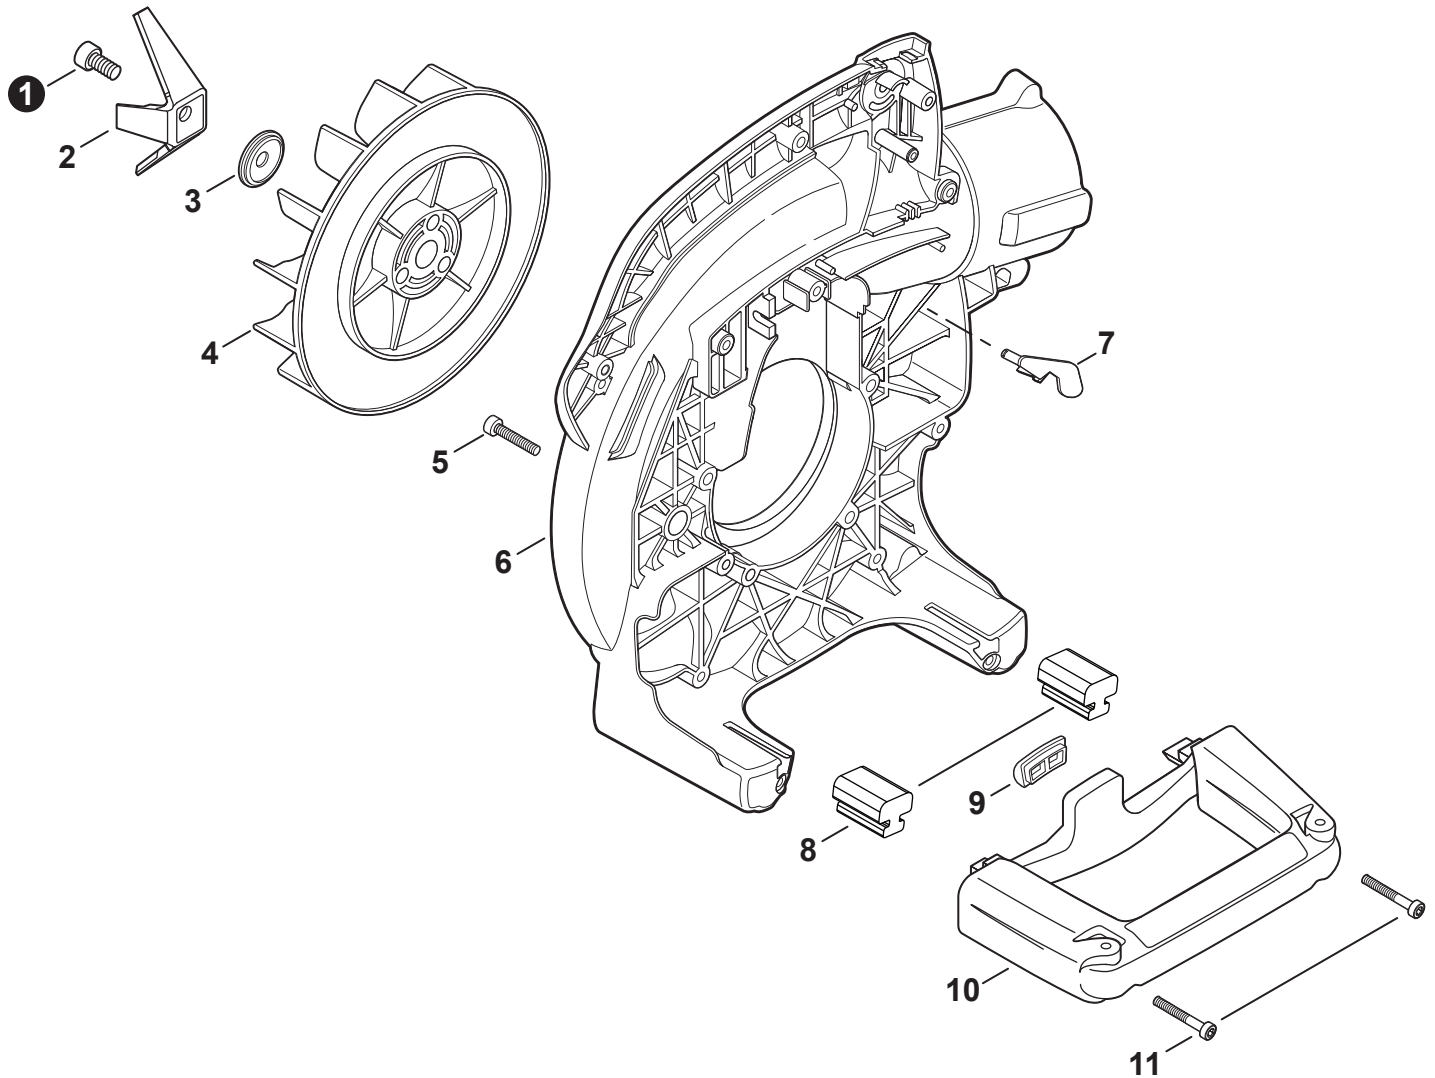

NO.	PART NUMBER	QTY.	DESCRIPTION	NOM DE LA PIÈCE
1	A052000280	1	PULLEY ASSY, STARTER	POULIE DU DÉMARREUR COMPLET
2	17723412220	1	+SPRING, RETURN	+RESSORT DE RAPPEL
3	17721844330	1	+PAWL, STARTER - BLACK	+CLIQUET NOIR
4	90059500008	1	NUT	ÉCROU
5	A051000960	1	STARTER ASSY, RECOIL	ASSEMBLAGE DU LANCEUR À RAPPEL
6	17723644330	1	+SCREW	+VIS
7	P022019690	1	+REEL, ROPE	+ENROULEUR DE CÂBLE
8	17722610120	1	+ROPE, STARTER 3.0×1000	+CORDE DU DÉMARREUR 3.0×1000
9	P022019680	1	+SPRING, RECOIL	+RESSORT DE RAPPEL
10	17722806530	1	+GRIP, STARTER	+POIGNÉE DU DÉMARREUR
11	17722742030	1	+GUIDE, ROPE	+GUIDE DE CORDE
12	V804000060	4	BOLT, TORX 4×16	BOULON TORX 4×16

NO.	PART NUMBER	QTY.	DESCRIPTION	NOM DE LA PIÈCE
1	V805000220	1	BOLT, TORX 5x25	BOULON TORX 5x25
2	90060500005	1	WASHER, SPRING 5	RONDELLE ÉLASTIQUE 5
3	90060300005	2	WASHER 5.5x12x0.8	RONDELLE 5.5x12x0.8
4	C453000300	1	CONTROL, THROTTLE	COMMANDE D'ACCÉLÉRATEUR
5	90056250005	1	NUT, LOCK M5	ÉCROU D'ARRÊT M5
6	C450000720	1	TRIGGER, THROTTLE	GÂCHETTE D'ACCÉLÉRATEUR
7	C454000480	1	ROD, THROTTLE	TIGE D'ACCÉLÉRATEUR
8	V431000000	1	CABLE, THROTTLE	CÂBLE D'ACCÉLÉRATEUR

NO.	PART NUMBER	QTY.	DESCRIPTION	NOM DE LA PIÈCE
1	V299000290	1	THUMBSCREW	VIS À SERRAGE À MAIN
2	E104000090	1	SHIELD, DEBRIS	PARE-DÉBRIS
3	90072000003	1	O-RING 3	JOINT TORIQUE 3
4	V804000010	2	BOLT, TORX 4×16	BOULON TORX 4×16
5	A473000050	1	COVER, SWITCH	COUVERCLE INTERRUPTEUR
6	A0450000590	1	SWITCH, SAFETY	INTERRUPTEUR DE SÉCURITÉ
7	A446000000	1	LEVER, ACTUATOR	LEVIER D'ACTIONNEUR
8	V4520000370	1	SPRING, TORSION	RESSORT DE TORSION
9	90056250005	2	NUT, LOCK M5	ÉCROU D'ARRÊT M5
10	90060300005	2	WASHER 5.5×12×0.8	RONDELLE 5.5×12×0.8
11	X413000020	1	CUTTER	LAME
12	V805000010	7	BOLT, TORX 5×20	BOULON TORX 5×20
13	E1030000980	1	COVER, FAN	COUVRE-VENTILATEUR
14	C662000050	1	LOCK, TUBE	SERRURE DE TUBE