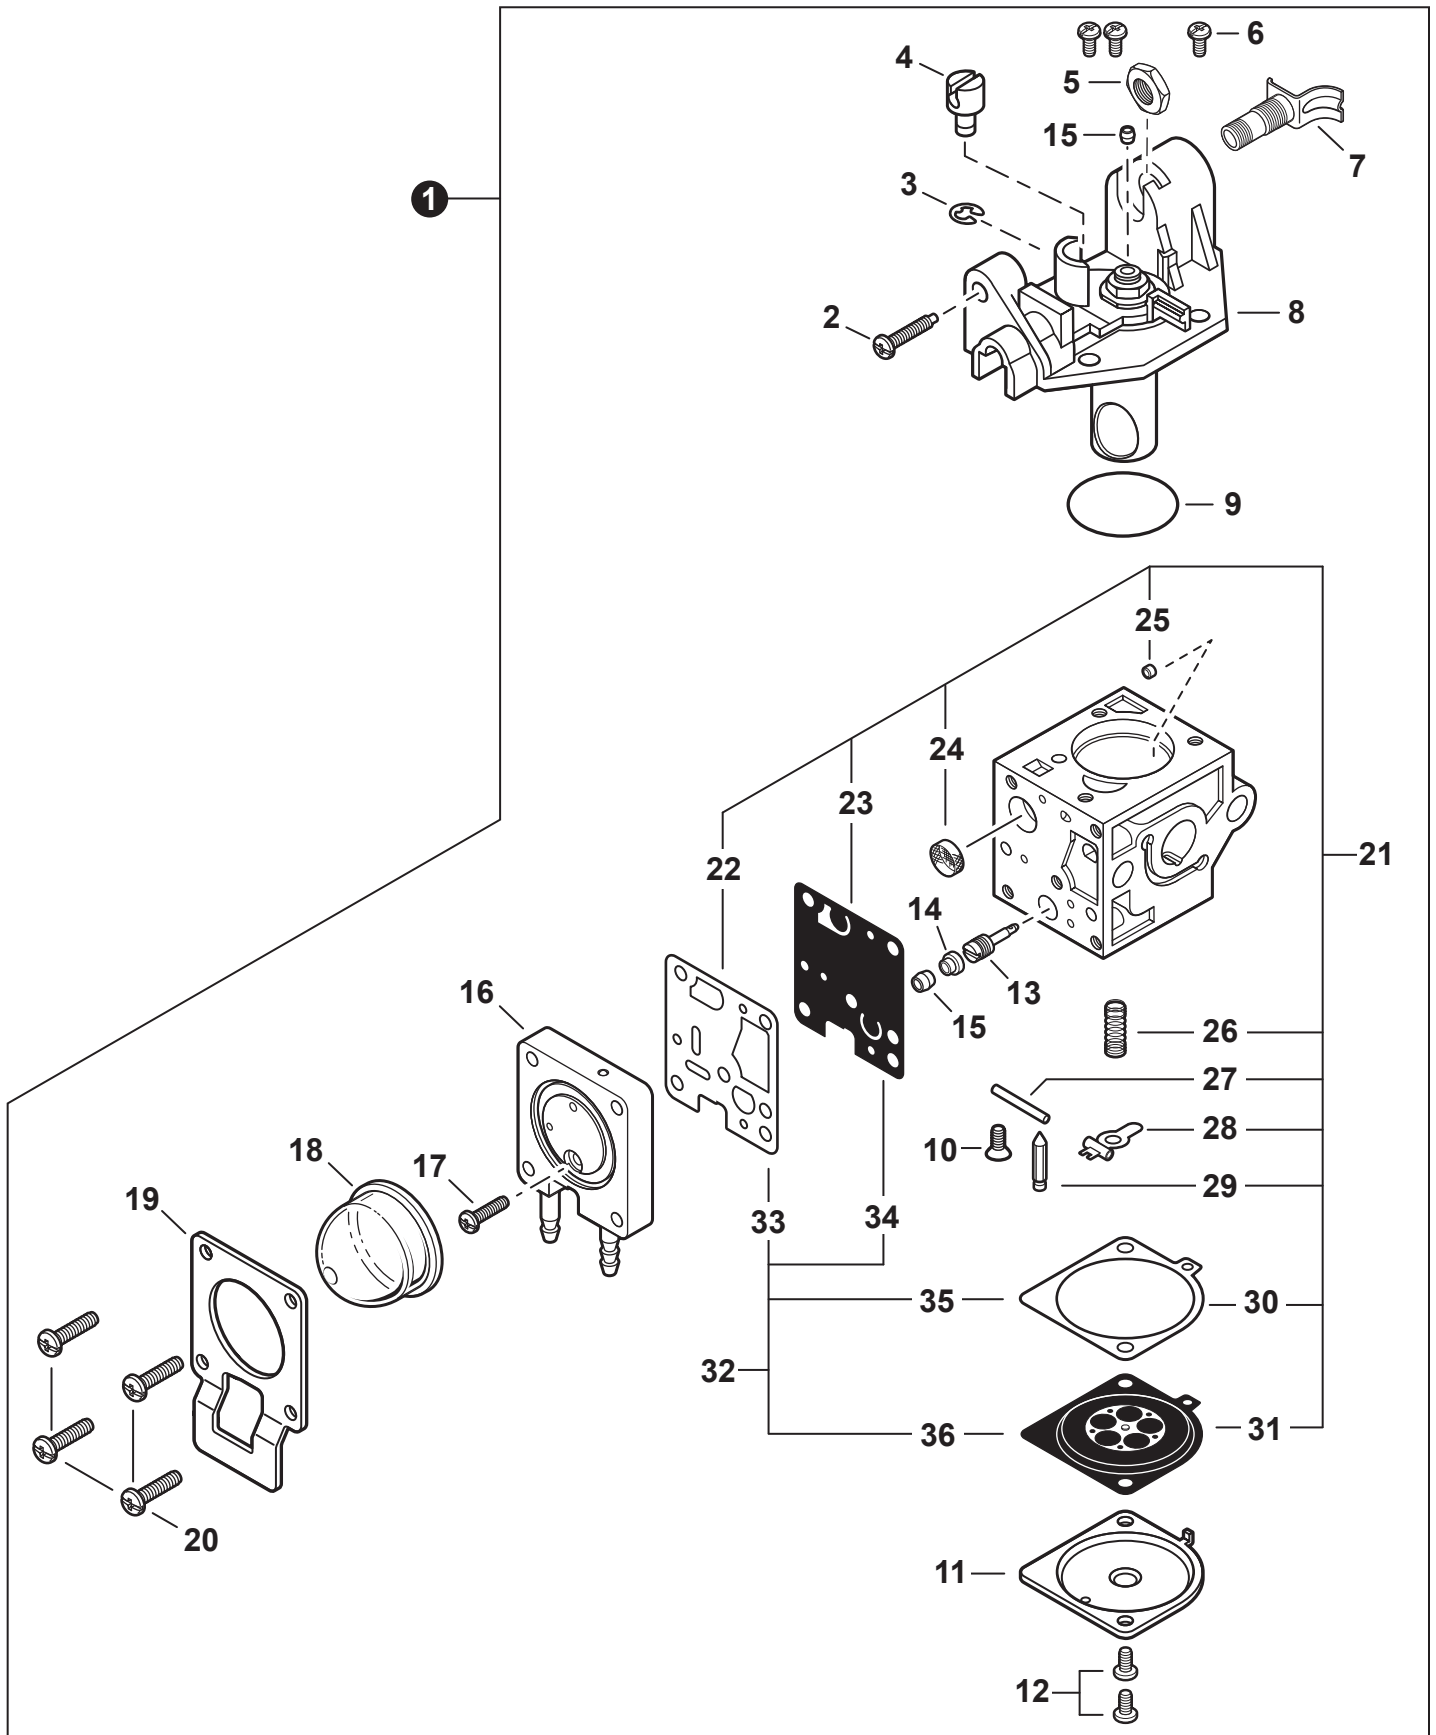

NO.	PART NUMBER	QTY.	DESCRIPTION	NOM DE LA PIÈCE
1	A190001380	1	COVER, ENGINE	COUVERCLE DE MOTEUR
2	V805000010	6	BOLT, TORX 5×20	BOULON TORX 5×20
3	V805000120	2	BOLT, TORX 5×8	BOULON TORX 5×8
4	A160001260	1	SHIELD, CYLINDER	DÉFLECTEUR DE CYLINDRE

NO.	PART NUMBER	QTY.	DESCRIPTION	NOM DE LA PIÈCE
1	SB1104	1	SHORT BLOCK	BLOC MOTEUR EMBIELLÉ
2	V103000400	1	+GASKET, INTAKE	+JOINT D'ADMISSION
3	V103000540	1	+GASKET, INTAKE	+JOINT D'ADMISSION
4	90016205025	4	+BOLT 5×25	+BOULON 5×25
5	V104000960	1	+HEAT SHIELD, EXHAUST	+BOUCLIER THERMIQUE ÉCHAPPEMENT
6	A130001020	1	+CYLINDER	+CYLINDRE
7	V100000190	1	+GASKET, CYLINDER	+JOINT CYLINDRE
8	P021017410	1	+PISTON KIT	+KIT DE PISTON
9	A101000140	1	++RING, PISTON	++SEGMENT DE PISTON
10	V606000000	1	++PIN, PISTON	++AXE DE PISTON
11	10001504630	2	++RING, SNAP	++ANNEAU ÉLASTIQUE
12	10001411520	2	++WASHER, THRUST	++RONDELLE DE BUTÉE
13	A011000590	1	+CRANKSHAFT ASSY	+VILEBREQUIN COMPLET
14	V553000010	1	++BEARING, NEEDLE 8	++ROULEMENT À AIGUILLES 8
15	P021008231	1	+CRANKCASE KIT	+KIT DE CARTER DE MOTEUR
16	90016205028	3	++BOLT 5×28	++BOULON 5×28
17	10021242031	2	++SEAL, OIL 12	++JOINT D'HUILE 12
18	90033040080	2	++PIN, LOCATING 4×8	++GOUPILLE DE POSITIONNEMENT 4×8
19	10024242030	1	++GASKET, CRANKCASE	++JOINT CARTER DE MOTEUR
20	9403536201	2	++BEARING, BALL 6201	++ROULEMENT À BILLES 6201
21	10014212330	1	+KEY, WOODRUFF	+CLAVETTE-DISQUE
22	V150002400	1	PLATE, EYE	PLAQUE
23	V805000120	1	BOLT, TORX 5×8	BOULON TORX 5×8