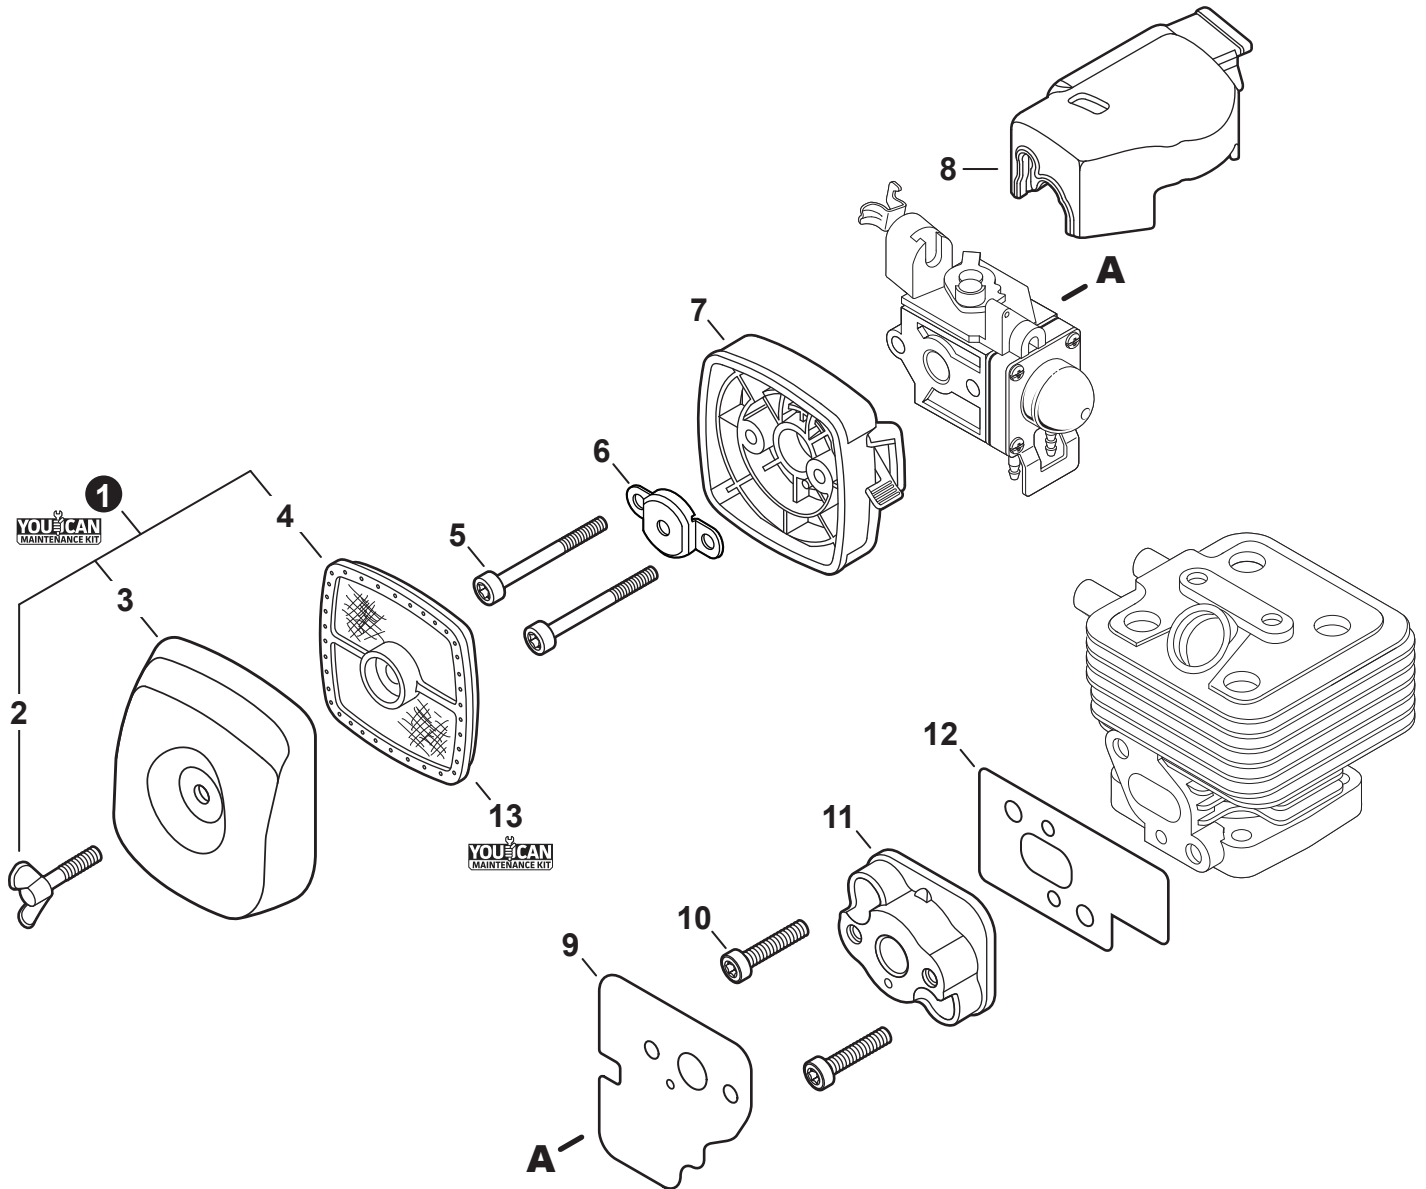

NO.	PART NUMBER	QTY.	DESCRIPTION	NOM DE LA PIÈCE
1	90112Y	1	FILTER KIT, AIR - YOUCAN™	KIT DE FILTRE D'AIR - YOUCAN™
2	21041752730	1	+BOLT, WING 5×20	+BOULON À OREILLES 5×20
3	13031305863	1	+COVER, AIR FILTER - BLACK	+COUVERCLE NOIR DU FILTRE D'AIR
4	A226001410	1	+FILTER, AIR - DOUBLE LAYER	+FILTRE D'AIR - COUCHE DOUBLE
5	V805000100	2	BOLT, TORX 5×65	BOULON TORX 5×65
6	12901152730	1	PLATE, PREVENT	PLAQUE, PRÉVENTION
7	P021049750	1	CASE, AIR FILTER	BOÎTIER DE FILTRE D'AIR
8	A127000440	1	COVER, DUST	COUVERCLE PARE-POUSSIÈRE
9	V103000400	1	GASKET, INTAKE	JOINT D'ADMISSION
10	V805000220	2	BOLT, TORX 5×25	BOULON TORX 5×25
11	A200000960	1	INSULATOR, INTAKE	ISOLATEUR D'ADMISSION
12	V103000540	1	GASKET, INTAKE	JOINT D'ADMISSION
13	90152Y	1	TUNE-UP KIT - YOUCAN™	KIT DE MISE AU POINT - YOUCAN™