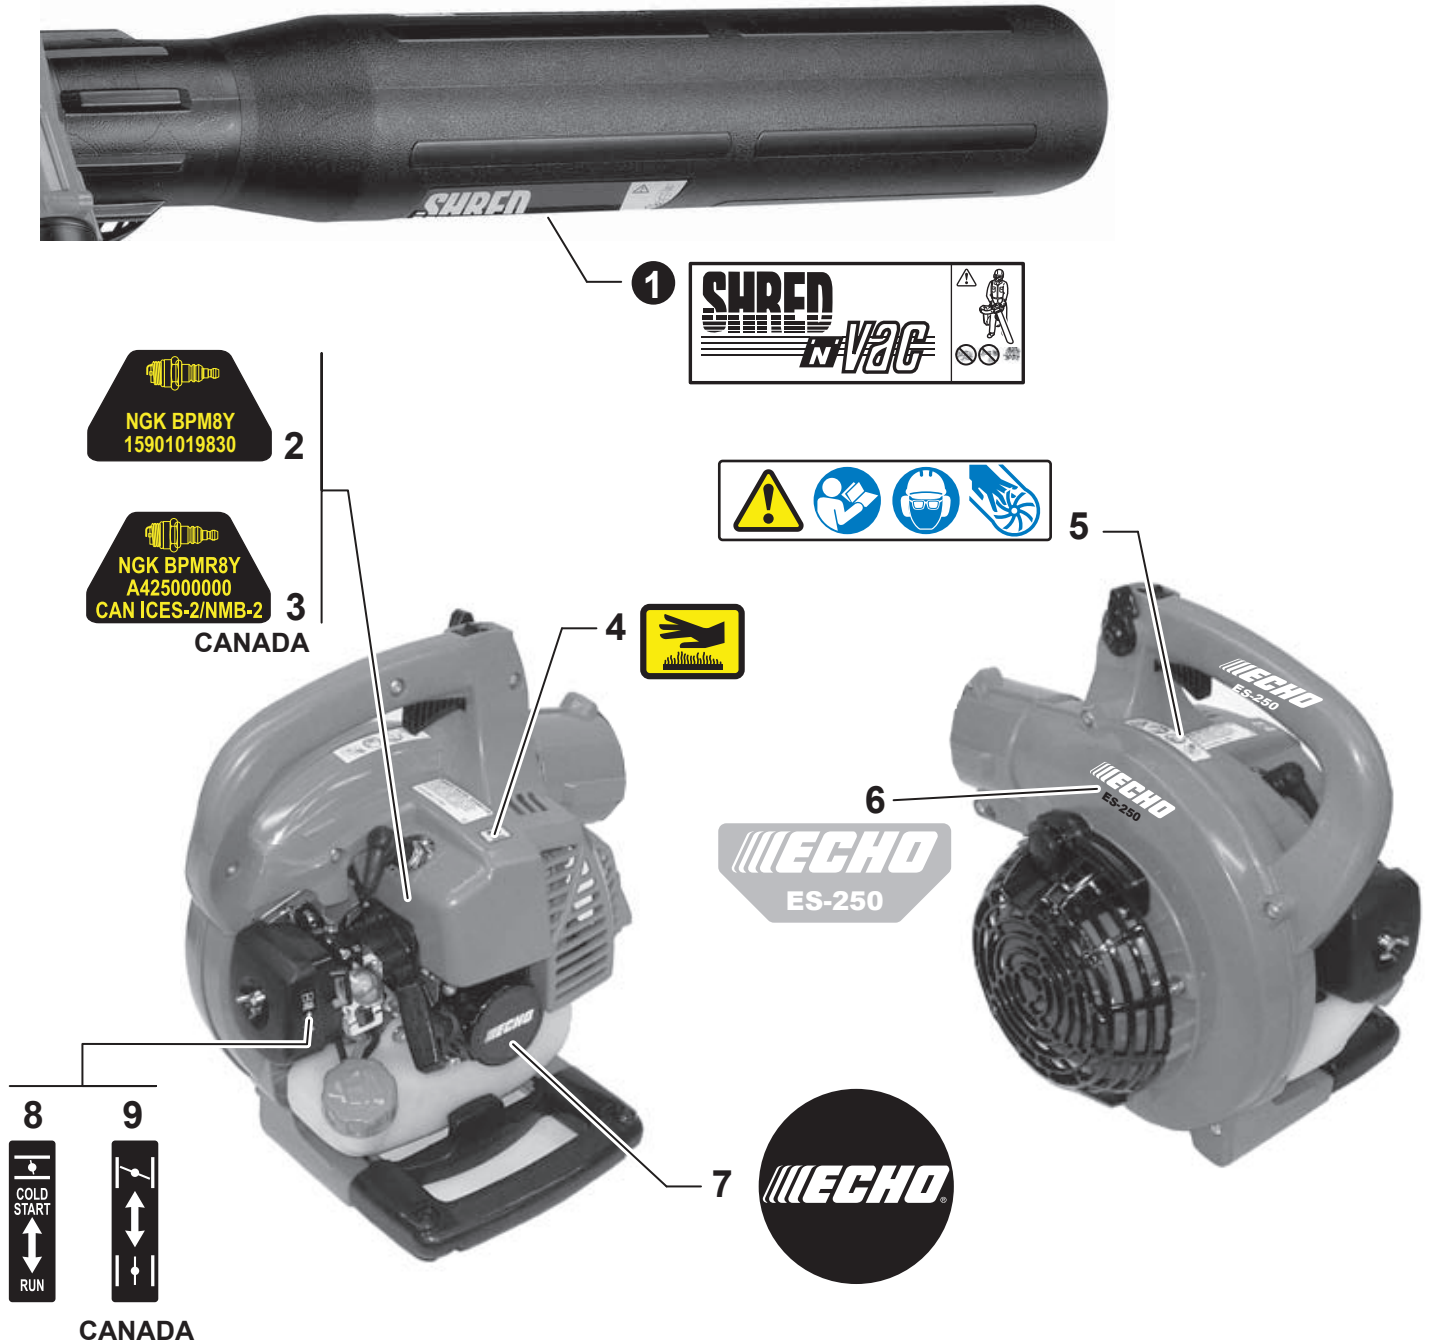

NO.	PART NUMBER	QTY.	DESCRIPTION	NOM DE LA PIÈCE
1	X503008950	2	LABEL, SHRED'N VAC	ÉTIQUETTE SHRED'N VAC
2	X532005130	1	LABEL, SPARK PLUG - BPM8Y	ÉTIQUETTE BOUGIE BPM8Y
3	X532004970	1	LABEL, SPARK PLUG - BPMR8Y	ÉTIQUETTE BOUGIE BPMR8Y
4	X505002310	1	LABEL, CAUTION - HOT	ÉTIQUETTE D'AVERTISSEMENT CHAUD
5	X505002080	1	LABEL, CAUTION - ISO	ÉTIQUETTE D'AVERTISSEMENT - ISO
6	X547002090	1	LABEL, MODEL ES-250	ÉTIQUETTE MODÈLE ES-250
7	X502000330	1	LABEL, RECOIL STARTER	ÉTIQUETTE LANCEUR À RAPPEL
8	89012152730	1	LABEL, CHOKE	ÉTIQUETTE - ÉTRANGLEUR
9	89033252730	1	LABEL, CHOKE	ÉTIQUETTE - ÉTRANGLEUR