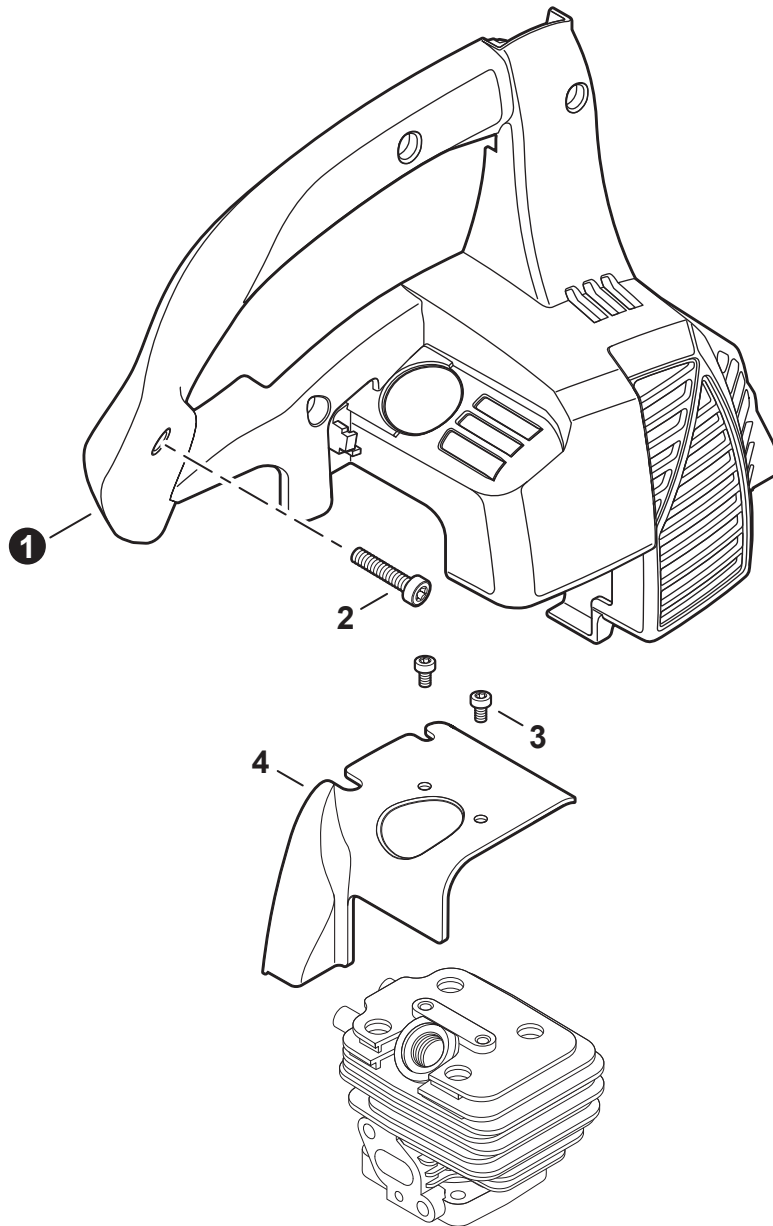

NO.	PART NUMBER	QTY.	DESCRIPTION	NOM DE LA PIÈCE
1	A190001380	1	COVER, ENGINE	COUVERCLE DE MOTEUR
2	V805000010	6	BOLT, TORX 5×20	BOULON TORX 5×20
3	V805000120	2	BOLT, TORX 5×8	BOULON TORX 5×8
4	A160001260	1	SHIELD, CYLINDER	DÉFLECTEUR DE CYLINDRE

NO.	PART NUMBER	QTY.	DESCRIPTION	NOM DE LA PIÈCE
1	SB1104	1	SHORT BLOCK	BLOC MOTEUR EMBIELLÉ
2	V103000400	1	+GASKET, INTAKE	+JOINT D'ADMISSION
3	V103000540	1	+GASKET, INTAKE	+JOINT D'ADMISSION
4	90016205025	4	+BOLT 5×25	+BOULON 5×25
5	V104000960	1	+HEAT SHIELD, EXHAUST	+BOUCLIER THERMIQUE ÉCHAPPEMENT
6	A130001020	1	+CYLINDER	+CYLINDRE
7	V100000190	1	+GASKET, CYLINDER	+JOINT CYLINDRE
8	P021017410	1	+PISTON KIT	+KIT DE PISTON
9	A101000140	1	++RING, PISTON	++SEGMENT DE PISTON
10	V606000000	1	++PIN, PISTON	++AXE DE PISTON
11	10001504630	2	++RING, SNAP	++ANNEAU ÉLASTIQUE
12	10001411520	2	++WASHER, THRUST	++RONDELLE DE BUTÉE
13	A011000590	1	+CRANKSHAFT ASSY	+VILEBREQUIN COMPLET
14	V553000010	1	++BEARING, NEEDLE 8	++ROULEMENT À AIGUILLES 8
15	P021008231	1	+CRANKCASE KIT	+KIT DE CARTER DE MOTEUR
16	90016205028	3	++BOLT 5×28	++BOULON 5×28
17	10021242031	2	++SEAL, OIL 12	++JOINT D'HUILE 12
18	90033040080	2	++PIN, LOCATING 4×8	++GOUPILLE DE POSITIONNEMENT 4×8
19	10024242030	1	++GASKET, CRANKCASE	++JOINT CARTER DE MOTEUR
20	9403536201	2	++BEARING, BALL 6201	++ROULEMENT À BILLES 6201
21	10014212330	1	+KEY, WOODRUFF	+CLAVETTE-DISQUE
22	V150002400	1	PLATE, EYE	PLAQUE
23	V805000120	1	BOLT, TORX 5×8	BOULON TORX 5×8