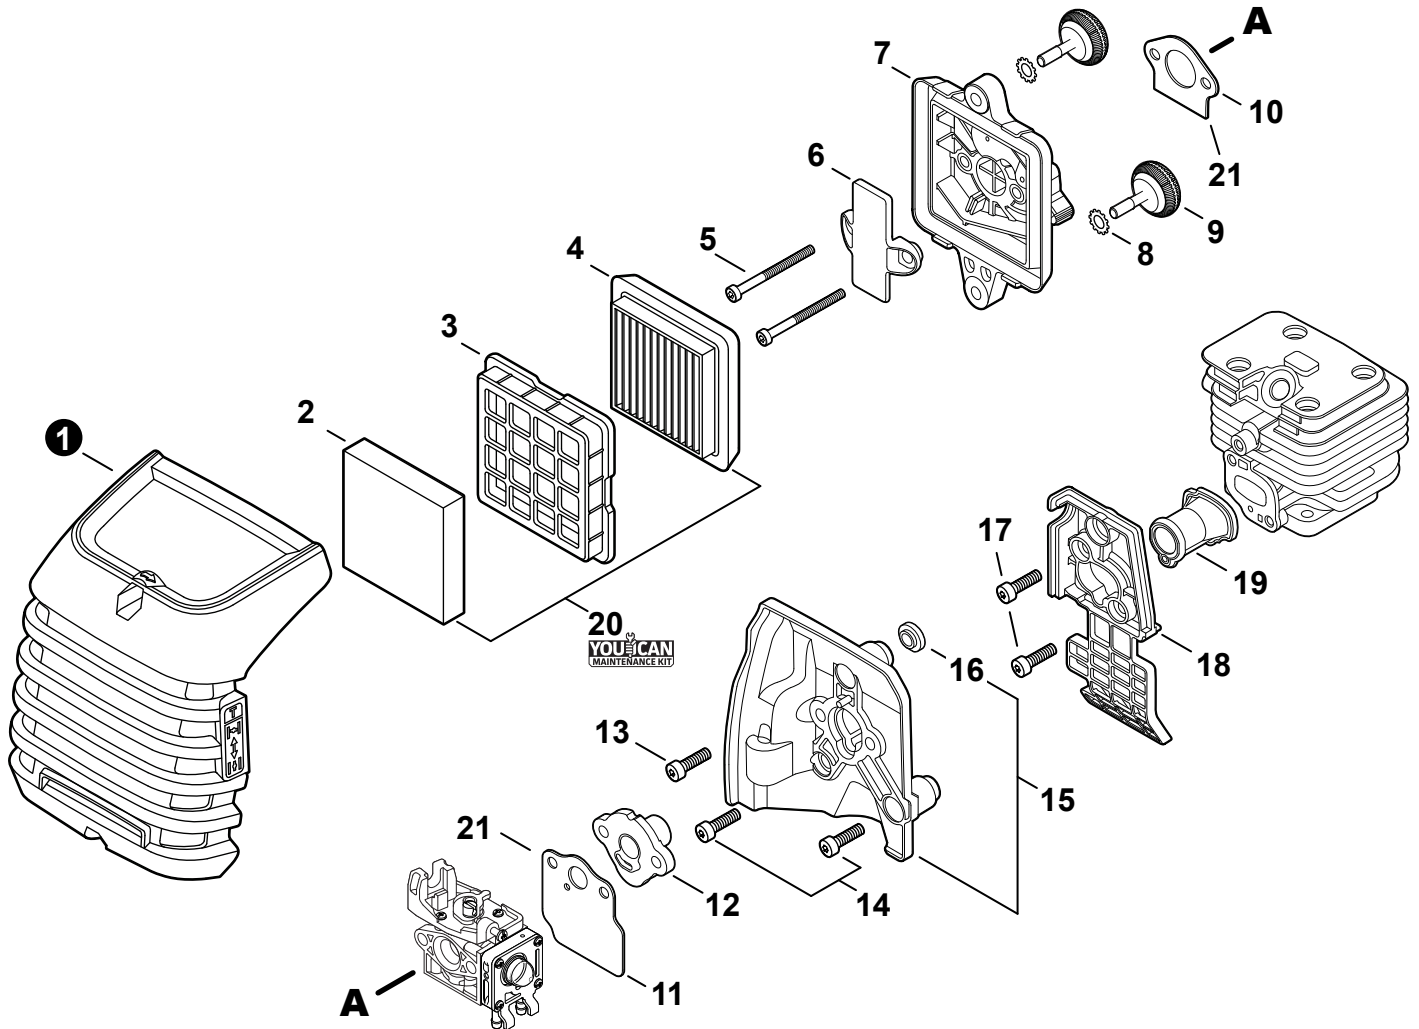

NO.	PART NUMBER	QTY.	DESCRIPTION	NOM DE LA PIÈCE
1	A232001891	1	COVER, AIR FILTER	COUVERCLE DU FILTRE D'AIR
2	A226002040	1	PRE-FILTER, FOAM	PRÉ-FILTRE EN MOUSSE
3	A227000050	1	RETAINER, PRE-FILTER	ATTACHE, PRÉ-FILTRE
4	A226002030	1	FILTER, AIR	FILTRE D'AIR
5	V805000430	2	BOLT, TORX 5x60	BOULON TORX 5x60
6	A244000360	1	PLATE, PREVENT	PLAQUE, PRÉVENTION
7	P021050880	1	CASE, AIR FILTER	BOÎTIER DE FILTRE D'AIR
8	V340000210	2	WASHER, LOCK	RONDELLE FREIN
9	V299000640	2	THUMBSCREW	VIS À SERRAGE À MAIN
10	V103001900	1	GASKET, INTAKE	JOINT D'ADMISSION
11	V103001890	1	HEAT SHIELD, INTAKE	BOUCLIER THERMIQUE ADMISSION
12	A209001000	1	BOOT, INSULATOR PLATE	BOTTE, PLAQUE ISOLANTE
13	V855000000	1	BOLT, TORX 5x20	BOULON TORX 5x20
14	V805000150	2	BOLT, TORX 5x16	BOULON TORX 5x16
15	A209001010	1	PLATE, INSULATOR	PLAQUE ISOLANTE
16	V353000020	1	+COLLAR 5	+COLLET 5
17	V253001020	2	SCREW 5x16	VIS 5x16
18	A206000040	1	HOLDER, BELLOWS	SUPPORT DE SOUFFLET
19	A202000300	1	BELLOWS, INTAKE	SOUFFLET D'ADMISSION
20	90181Y	1	TUNE-UP KIT - YOUCAN™	TROUSSE DE MISE AU POINT - YOUCAN™
21	P021051540	1	GASKET KIT: ENGINE, INTAKE, EXHAUST	KIT DE JOINTS - MOTEUR, ADMISSION, ÉCHAPPEMENT