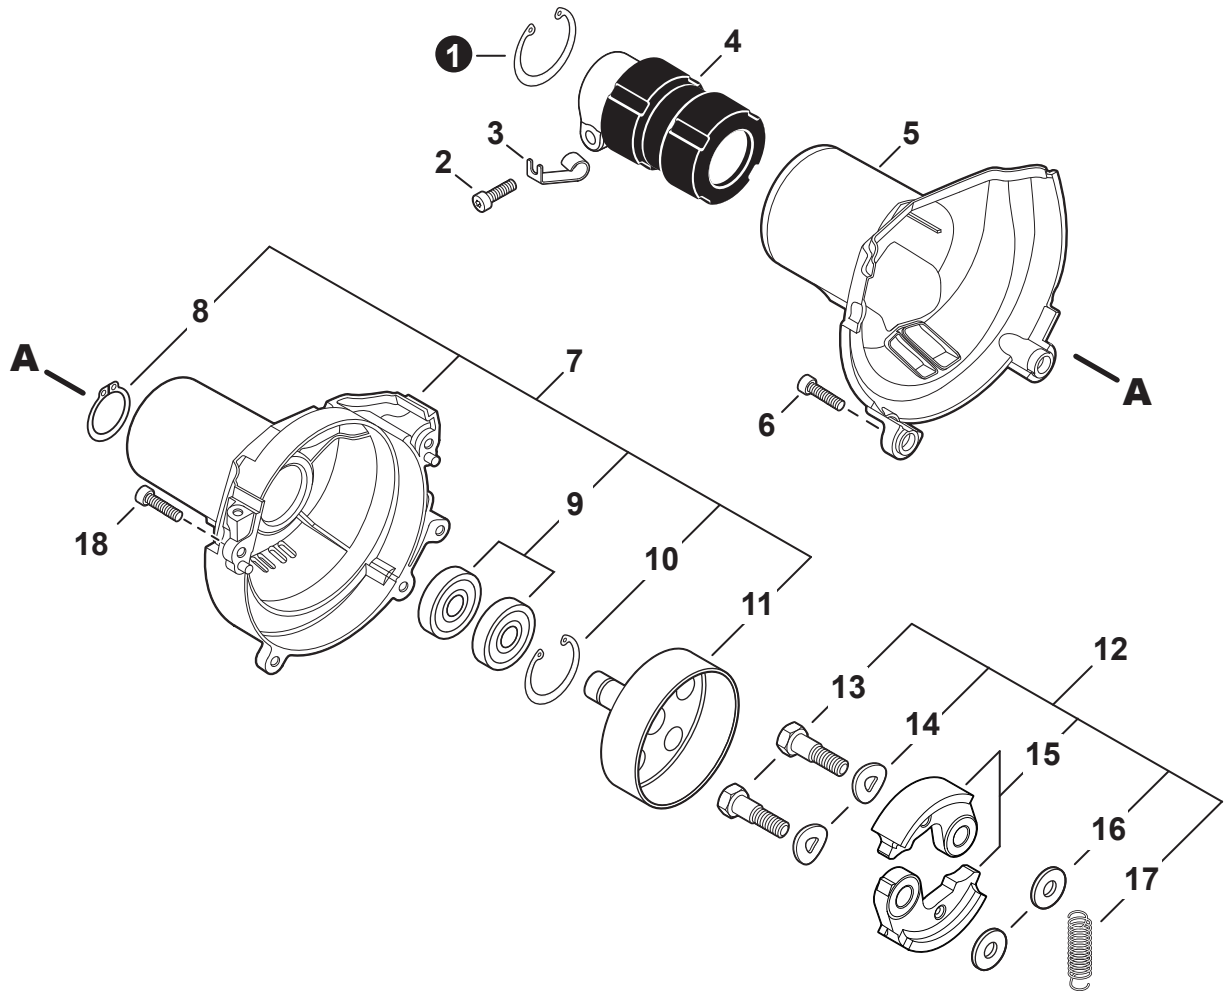

NO.	PART NUMBER	QTY.	DESCRIPTION	NOM DE LA PIÈCE
1	90070200042	1	RING, SNAP 42	ANNEAU ÉLASTIQUE 42
2	V805000170	1	BOLT, TORX 5x25	BOULON TORX 5x25
3	V490001520	1	CLIP, CABLE	SUPPORT DE CÂBLE
4	A575000640	1	HOLDER, MAIN PIPE	ATTACHE - TUBE DE TRANSMISSION
5	A413000080	1	PROTECTOR, FAN COVER	PROTECTEUR, COUVRE-VENTILATEUR
6	V805000160	2	BOLT, TORX 5x20	BOULON TORX 5x20
7	P021054130	1	COVER ASSY, FAN	ASSEMBLAGE COUVRE-VENTILATEUR
8	90070100012	1	+RING, SNAP 12	+ANNEAU ÉLASTIQUE 12
9	9406106001	2	+BEARING, BALL 6001	+ROULEMENT À BILLES 6001
10	90070200028	1	+RING, SNAP 28	+ANNEAU ÉLASTIQUE 28
11	A556001760	1	+DRUM, CLUTCH	+TAMBOUR D'EMBRAYAGE
12	P021050860	1	CLUTCH ASSY	BLOC D'EMBRAYAGE
13	17504656030	2	+BOLT, CLUTCH 8x7.9xM6	+BOULON D'EMBRAYAGE 8x7.9xM6
14	17504956030	2	+WASHER, SPRING 8.5x16x0.5	+RONDELLE ÉLASTIQUE 8.5x16x0.5
15	A553000190	2	+SHOE, CLUTCH	+SABOT D'EMBRAYAGE
16	17504805530	2	+WASHER 6.2x19x1.0	+RONDELLE 6.2x19x1.0
17	V451001390	1	+SPRING, CLUTCH	+RESSORT D'EMBRAYAGE
18	V805000150	2	BOLT, TORX 5x16	BOULON TORX 5x16