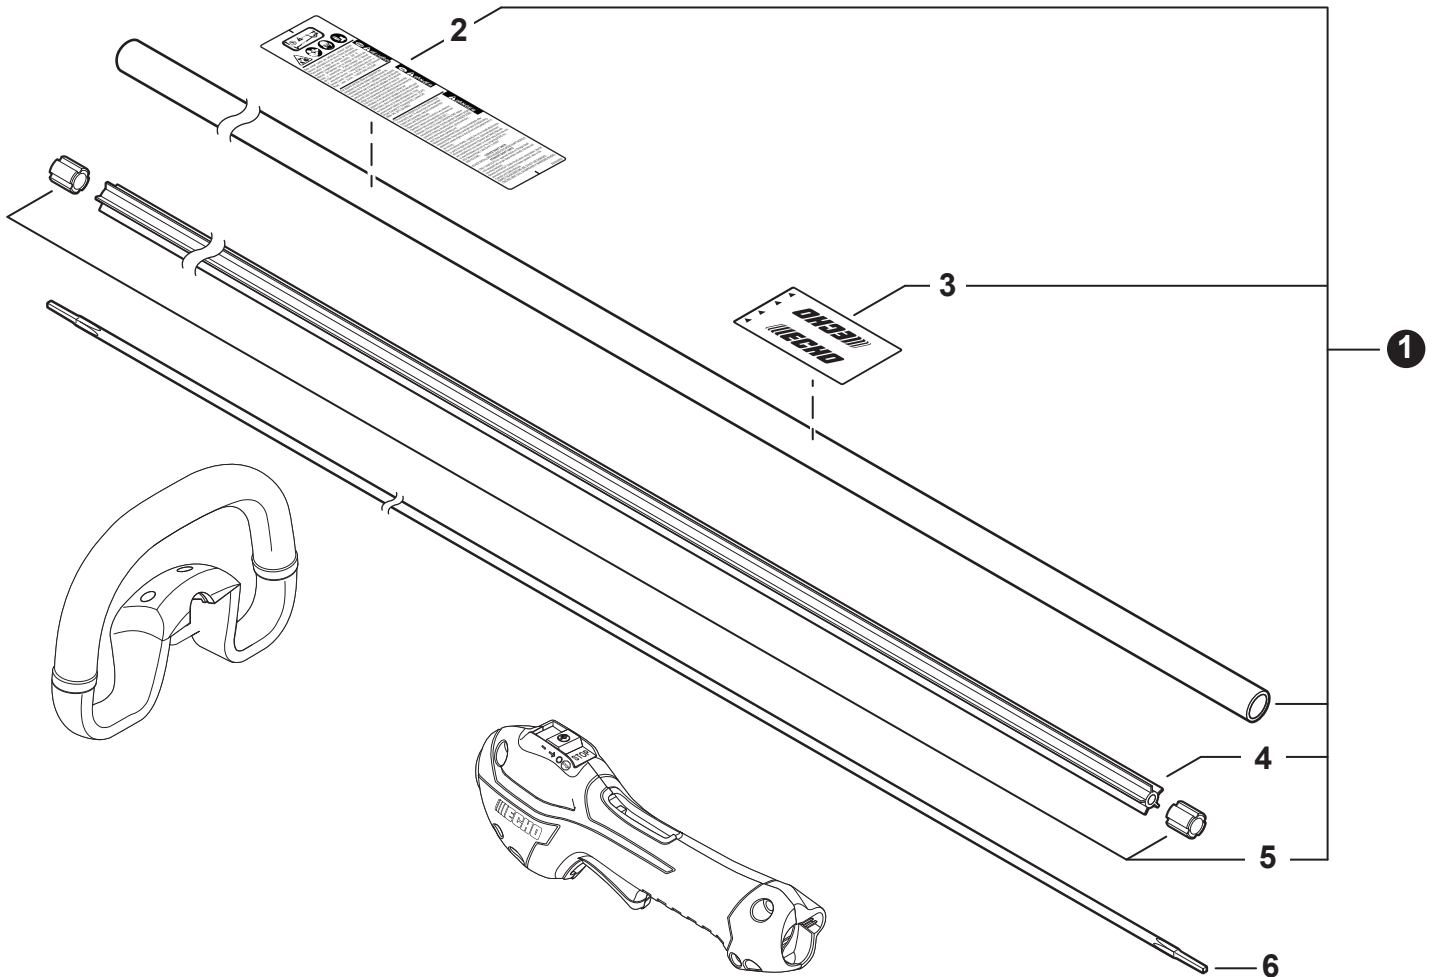

NO.	PART NUMBER	QTY.	DESCRIPTION	NOM DE LA PIÈCE
1	C050003300	1	MAIN PIPE ASSY	TUBE DE TRANSMISSION COMPLET
2	X505009800	1	+LABEL - CAUTION	+ÉTIQUETTE D'AVERTISSEMENT
3	X505001930	1	+LABEL - HANDLE LOCATION	+ÉTIQUETTE - LOCALISATION DE POIGNÉE
4	C507000260	1	+LINER, FLEXIBLE 21.6x1420	+COUSSINET FLEXIBLE 21.6x1420
5	61024644730	2	+STOPPER	+ARRÊT
6	C506000630	1	DRIVESHAFT - FLEXIBLE	ARBRE DE TRANSMISSION - FLEXIBLE