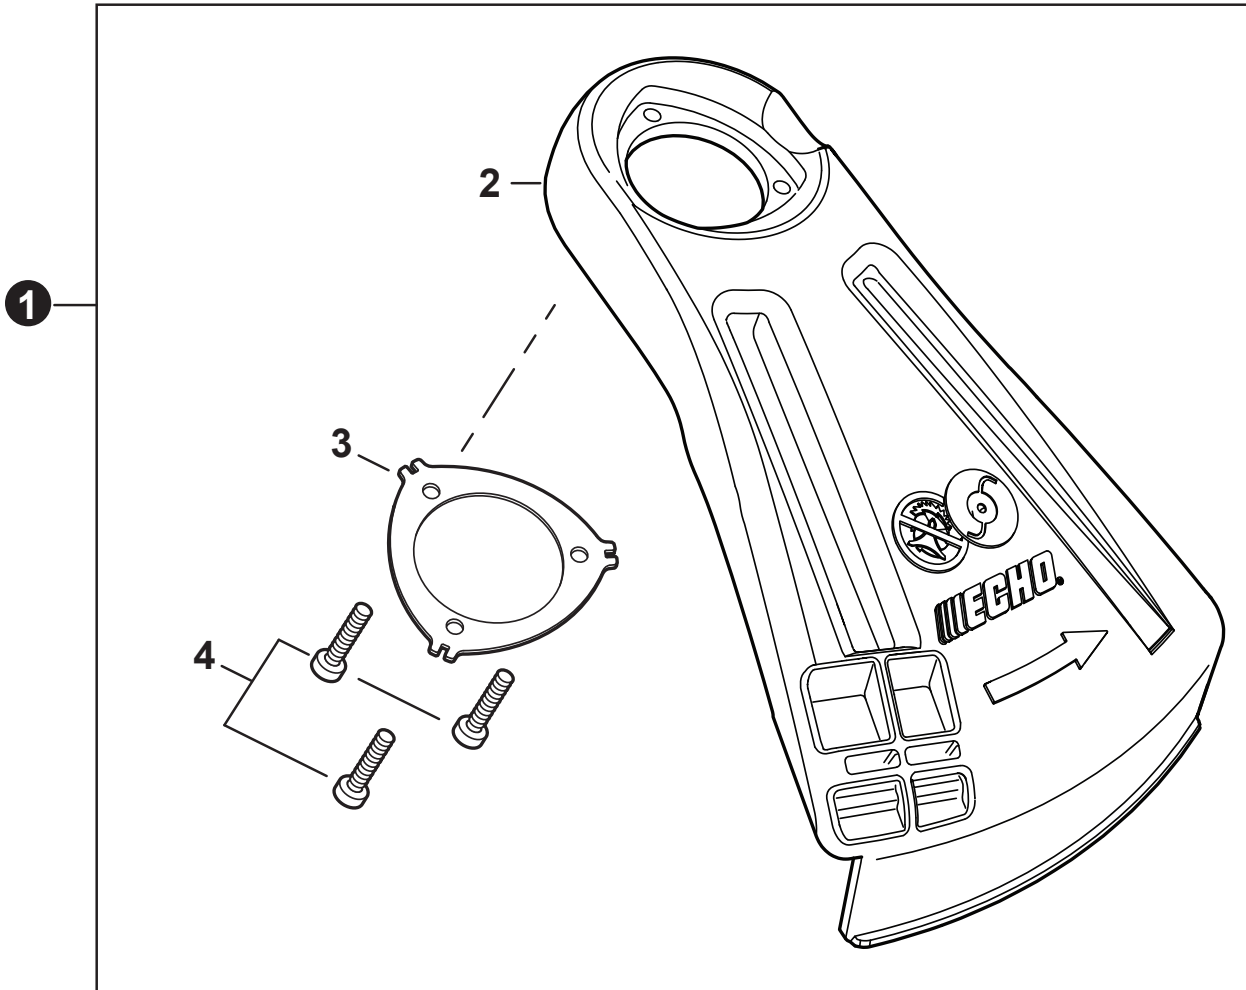

NO.	PART NUMBER	QTY.	DESCRIPTION	NOM DE LA PIÈCE
1	P021053450	1	SHIELD KIT, DEBRIS	KIT DE PARE-DÉBRIS
2	C550000830	1	+SHIELD, DEBRIS NYLON	+PARE-DÉBRIS NYLON
3	C552000240	1	+PLATE, SHIELD	+PLAQUE DE PROTECTION
4	V805000150	3	+BOLT, TORX 5x16	+BOULON TORX 5x16