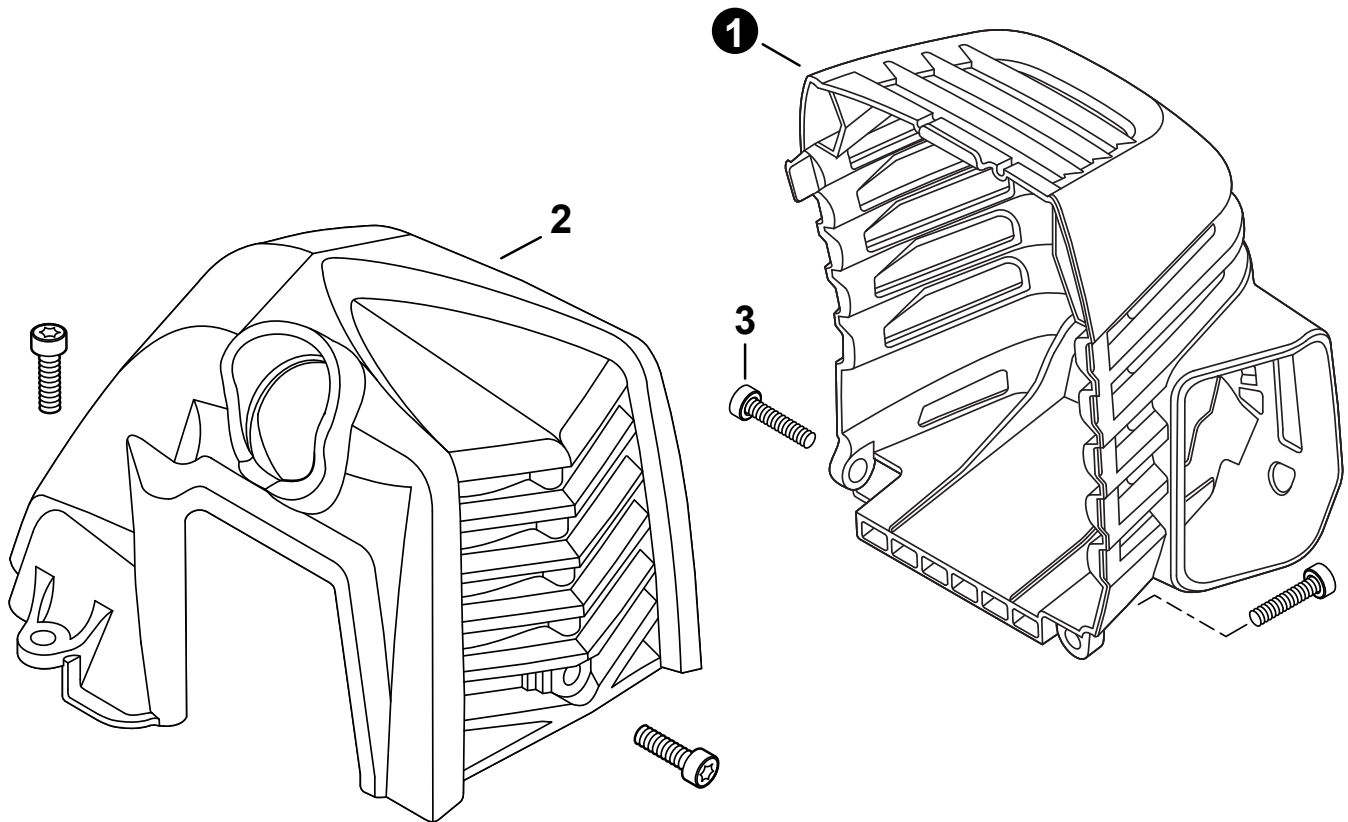

NO.	PART NUMBER	QTY.	DESCRIPTION	NOM DE LA PIÈCE
1	A320001201	1	COVER, MUFFLER	COUVERCLE DU SILENCIEUX
2	A160003281	1	COVER, ENGINE	COUVERCLE DE MOTEUR
3	V835000010	4	BOLT, TORX 5x12	BOULON TORX 5x12