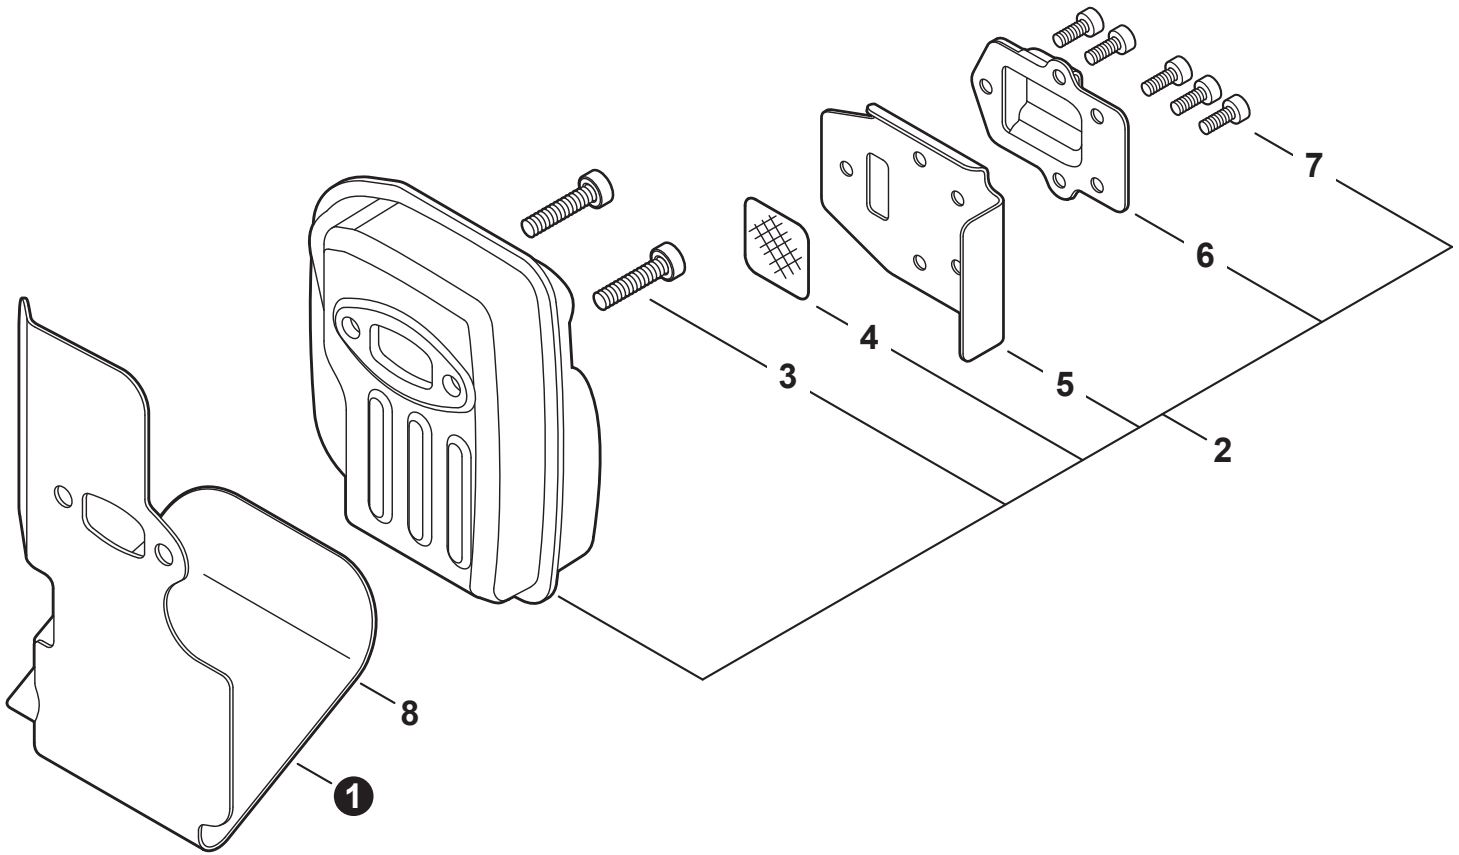

NO.	PART NUMBER	QTY.	DESCRIPTION	NOM DE LA PIÈCE
1	V104002310	1	HEAT SHIELD, EXHAUST	BOULIER THERMIQUE ÉCHAPPEMENT
2	P021050901	1	MUFFLER ASSY	ASSEMBLAGE SILENCIEUX
3	V805000250	2	+BOLT, TORX 5x16	+BOULON TORX 5x16
4	14586240630	1	+SCREEN, SPARK ARRESTER	+PARE-ÉTINCELLES
5	V104002300	1	+GASKET, EXHAUST	+JOINT D'ÉCHAPPEMENT
6	A313002060	1	+GUIDE, EXHAUST	+GUIDE D'ÉCHAPPEMENT
7	V804000030	5	+BOLT, TORX 4x8	+BOULON TORX 4x8
8	P021051540	1	GASKET KIT: ENGINE, INTAKE, EXHAUST	KIT DE JOINTS - MOTEUR, ADMISSION, ÉCHAPPEMENT