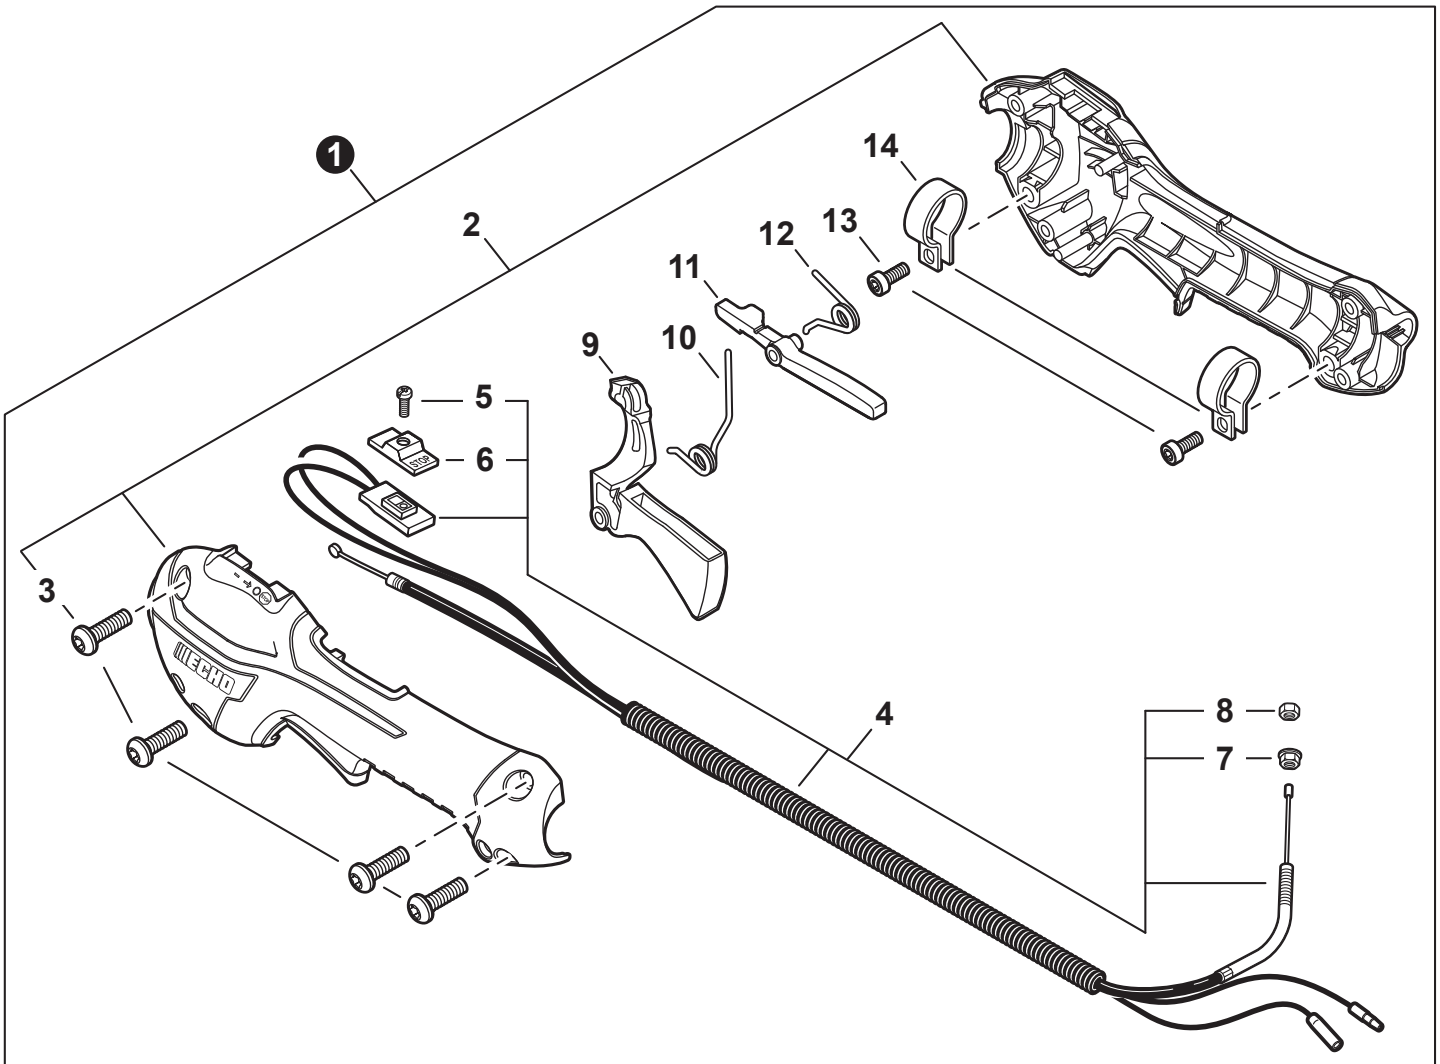

NO.	PART NUMBER	QTY.	DESCRIPTION	NOM DE LA PIÈCE
1	A052000180	1	PAWL ASSY, STARTER	CLIQUET DE LANCEUR À RAPPEL COMPLET
2	P022002100	2	+E-RING 4	+BAGUE EN E 4
3	17723412220	2	+SPRING, RETURN	+RESSORT DE RAPPEL
4	P022006850	2	+PAWL, STARTER	+CLIQUET
5	A051001322	1	STARTER ASSY, RECOIL	ASSEMBLAGE DU LANCEUR À RAPPEL
6	V253000310	1	+SCREW 5	+VIS 5
7	P050009920	1	+REEL/CAM PLATE SET	+ENSEMBLE DE BOBINE/DISQUE À CAMES
8	A525000020	1	++PLATE, CAM	++PLAQUE DE CAME
9	P022008270	1	++SPRING, TORSION	++RESSORT DE TORSION
10	A506000500	1	++REEL, ROPE	++BOBINE DE CORDE
11	P022008260	1	+ROPE, STARTER 3x700	+CORDE DU DÉMARREUR 3x700
12	17722827030	1	+GRIP, STARTER	+POIGNÉE DU DÉMARREUR
13	P022037670	1	+RETAINER, ROPE	+RETENUE DE CORDE
14	P022019680	1	+SPRING, RECOIL	+RESSORT DE RAPPEL
15	V804000060	4	BOLT, TORX 4x16	BOULON TORX 4x16

NO.	PART NUMBER	QTY.	DESCRIPTION	NOM DE LA PIÈCE
1	V805000160	2	BOLT, TORX 5x20	BOULON TORX 5x20
2	A575000780	1	HOLDER, MAIN PIPE - UPPER	COLLIER - SUPÉRIEUR, TUYAU PRINCIPAL
3	A575000790	1	HOLDER, MAIN PIPE - LOWER	COLLIER - INFÉRIEUR, TUYAU PRINCIPAL
4	V420005690	1	CUSHION, MAIN PIPE	COUSSIN, TUBE DE TRANSMISSION
5	P021053920	1	COVER ASSY, FAN	ASSEMBLAGE COUVRE-VENTILATEUR
6	A056000820	1	CLUTCH ASSY	BLOC D'EMBRAYAGE
7	V804000060	4	BOLT, TORX 4x16	BOULON TORX 4x16

NO.	PART NUMBER	QTY.	DESCRIPTION	NOM DE LA PIÈCE
1	C050002940	1	MAIN PIPE ASSY	TUBE DE TRANSMISSION COMPLET
2	X505009800	1	+LABEL - CAUTION	+ÉTIQUETTE D'AVERTISSEMENT
3	X505001930	1	+LABEL - HANDLE LOCATION	+ÉTIQUETTE - LOCALISATION DE POIGNÉE
4	C507000370	1	+LINER - FLEXIBLE	+COUSSINET FLEXIBLE
5	C506000440	1	DRIVESHAFT - FLEXIBLE	ARBRE DE TRANSMISSION - FLEXIBLE