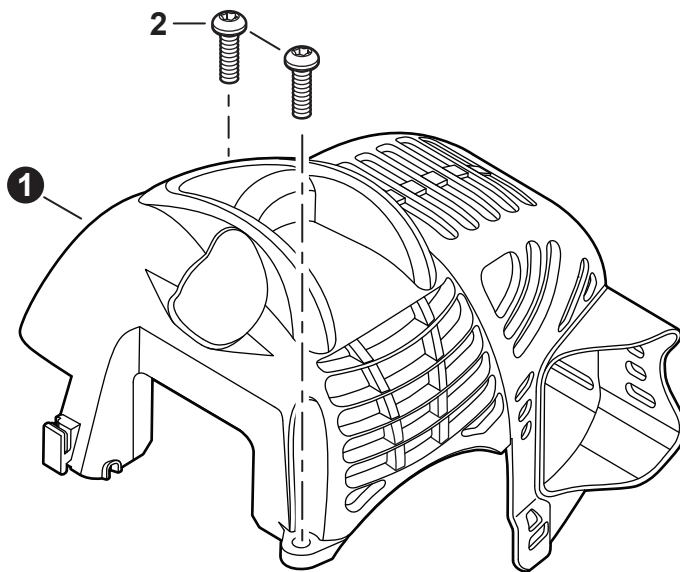

NO.	PART NUMBER	QTY.	DESCRIPTION	NOM DE LA PIÈCE
1	A160003231	1	COVER, ENGINE	COUVERCLE DE MOTEUR
2	V805000000	2	BOLT, TORX 5x16	BOULON TORX 5x16