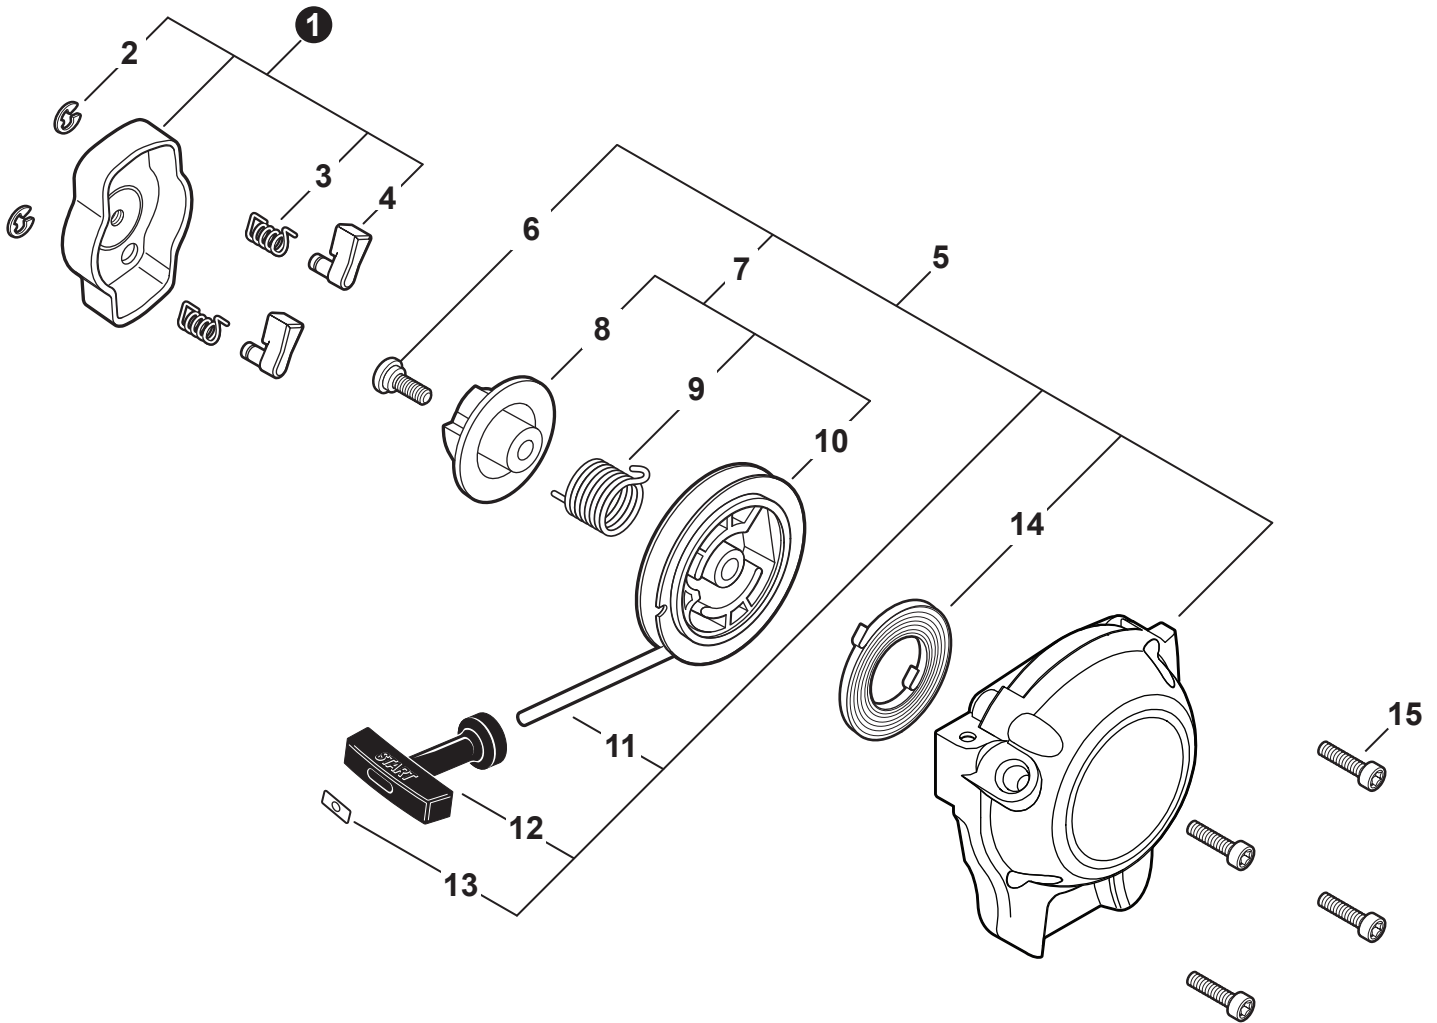

NO.	PART NUMBER	QTY.	DESCRIPTION	NOM DE LA PIÈCE
1	V299000250	1	THUMBSCREW	VIS À SERRAGE À MAIN
2	A232001850	1	COVER, AIR FILTER	COUVERCLE DU FILTRE D'AIR
3	A226001410	1	FILTER, AIR - DOUBLE LAYER	FILTRE D'AIR - COUCHE DOUBLE
4	V805000190	2	BOLT, TORX 5x55	BOULON TORX 5x55
5	12901152730	1	PLATE, PREVENT	PLAQUE, PRÉVENTION
6	P021012870	1	CASE ASSY, AIR FILTER	BOÎTIER DE FILTRE D'AIR COMPLET
7	V103002190	1	GASKET, INTAKE	JOINT D'ADMISSION
8	V805000160	2	BOLT, TORX 5x20	BOULON TORX 5x20
9	A200001120	1	INSULATOR, INTAKE	ISOLATEUR D'ADMISSION
10	V103001360	1	HEAT SHIELD, INTAKE	BOUCLIER THERMIQUE ADMISSION
11	90152Y	1	TUNE-UP KIT - YOUCAN™	TROUSSE DE MISE AU POINT - YOUCAN™
12	P021051670	1	GASKET KIT: ENGINE, INTAKE, EXHAUST	KIT DE JOINTS - MOTEUR, ADMISSION, ÉCHAPPEMENT

NO.	PART NUMBER	QTY.	DESCRIPTION	NOM DE LA PIÈCE
1	A052000180	1	PAWL ASSY, STARTER	CLIQUET DE LANCEUR À RAPPEL COMPLET
2	P022002100	2	+E-RING 4	+BAGUE EN E 4
3	17723412220	2	+SPRING, RETURN	+RESSORT DE RAPPEL
4	P022006850	2	+PAWL, STARTER	+CLIQUET
5	A051001322	1	STARTER ASSY, RECOIL	ASSEMBLAGE DU LANCEUR À RAPPEL
6	V253000310	1	+SCREW 5	+VIS 5
7	P050009920	1	+REEL/CAM PLATE SET	+ENSEMBLE DE BOBINE/DISQUE À CAMES
8	A525000020	1	++PLATE, CAM	++PLAQUE DE CAME
9	P022008270	1	++SPRING, TORSION	++RESSORT DE TORSION
10	A506000500	1	++REEL, ROPE	++BOBINE DE CORDE
11	P022008260	1	+ROPE, STARTER 3x700	+CORDE DU DÉMARREUR 3x700
12	17722827030	1	+GRIP, STARTER	+POIGNÉE DU DÉMARREUR
13	P022037670	1	+RETAINER, ROPE	+RETENUE DE CORDE
14	P022019680	1	+SPRING, RECOIL	+RESSORT DE RAPPEL
15	V804000060	4	BOLT, TORX 4x16	BOULON TORX 4x16