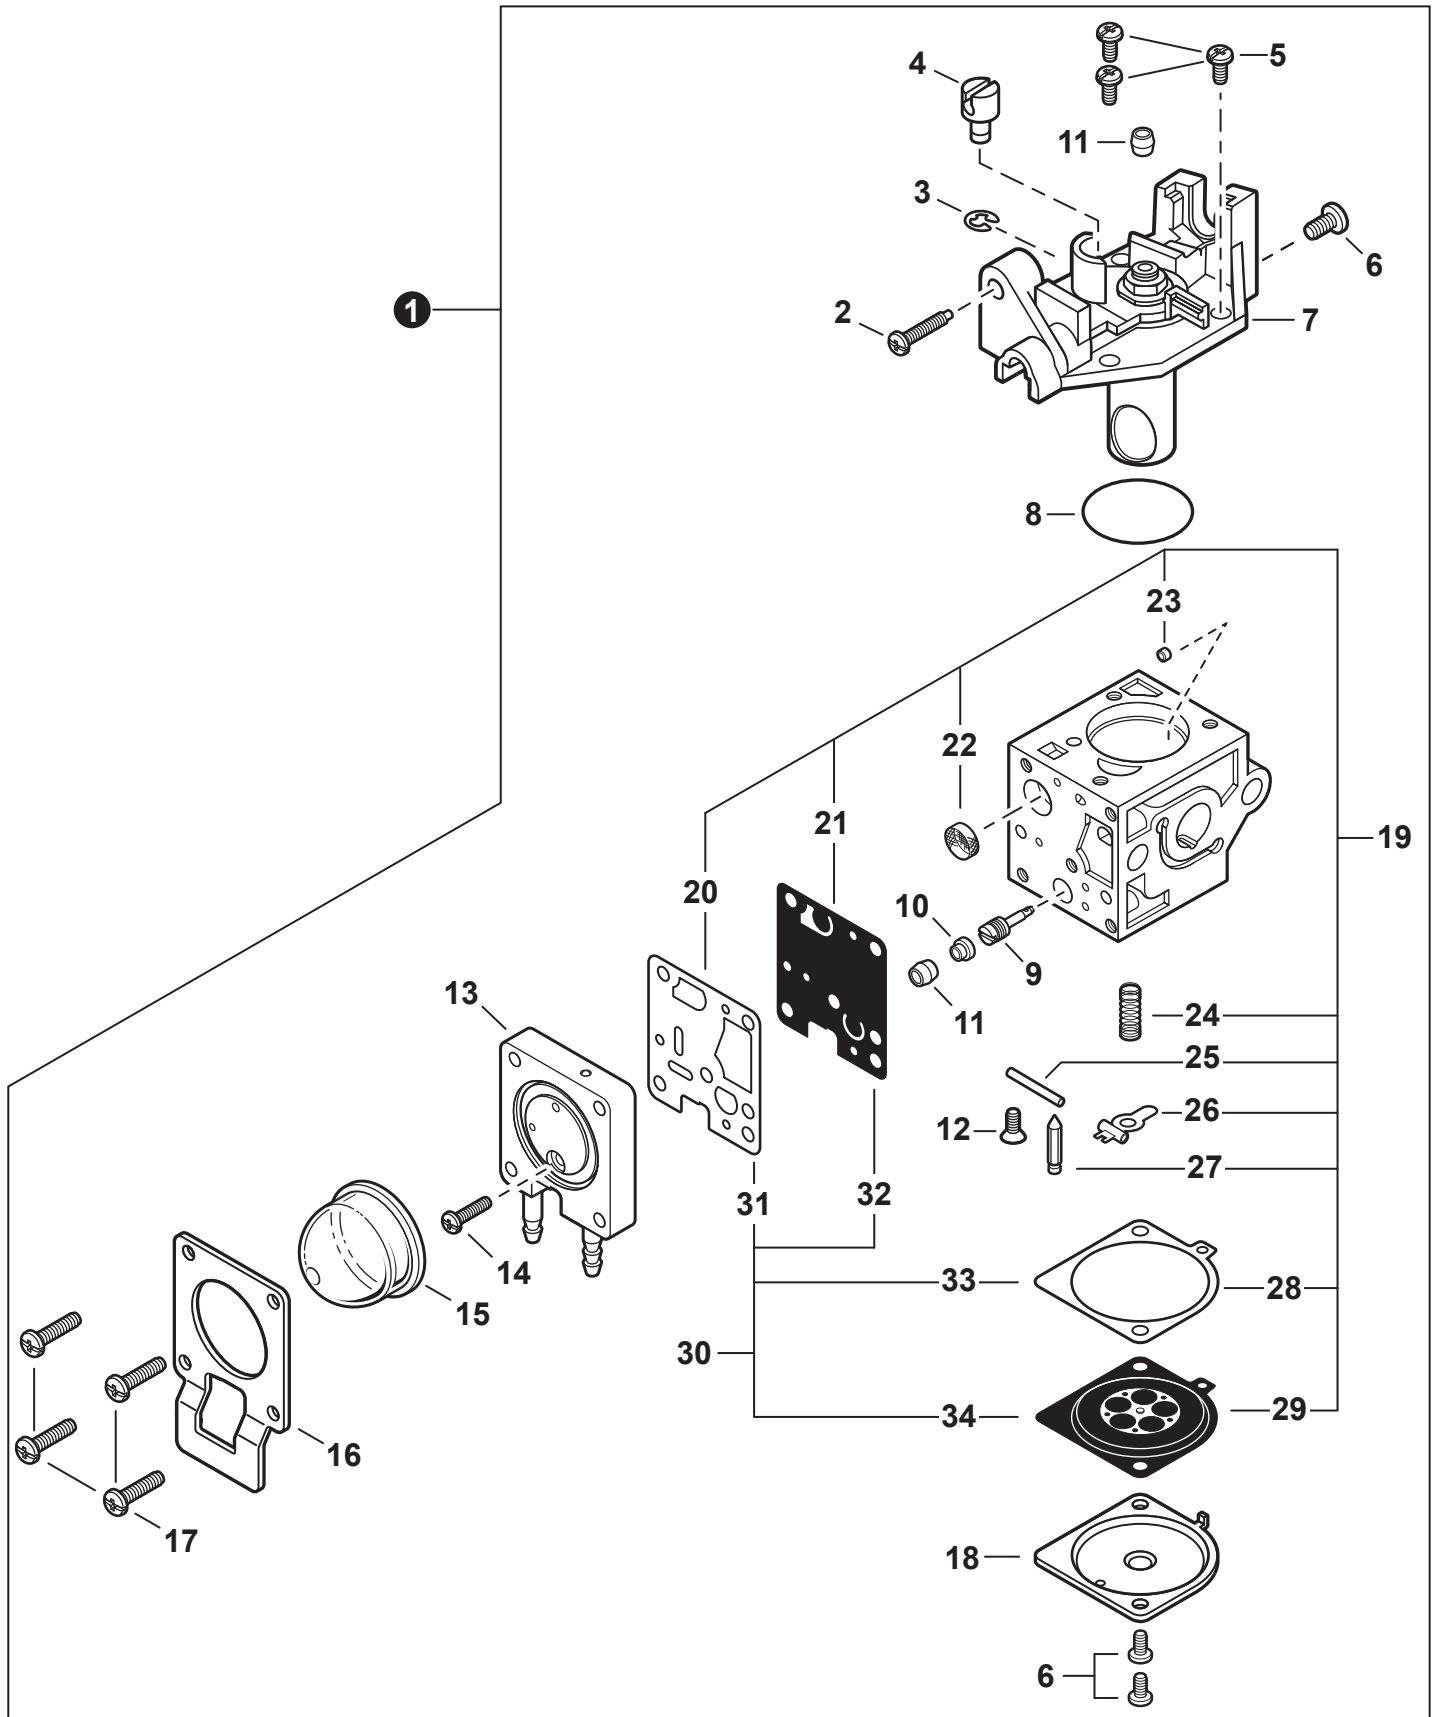

NO.	PART NUMBER	QTY.	DESCRIPTION	NOM DE LA PIÈCE
1	A160003231	1	COVER, ENGINE	COUVERCLE DE MOTEUR
2	V805000000	2	BOLT, TORX 5x16	BOULON TORX 5x16

NO.	PART NUMBER	QTY.	DESCRIPTION	NOM DE LA PIÈCE
1	<b>SB1119</b>	1	<b>SHORT BLOCK</b>	<b>MOTEUR COMPLET</b>
2	90016205022	2	+BOLT 5x22	+BOULON 5x22
3	V103002190	1	+GASKET, INTAKE	+JOINT D'ADMISSION
4	V103001360	1	+HEAT SHIELD, INTAKE	+BOUCLIER THERMIQUE ADMISSION
5	A130002100	1	+CYLINDER	+CYLINDRE
6	V104000850	1	+HEAT SHIELD, EXHAUST	+BOUCLIER THERMIQUE ÉCHAPPEMENT
7	10101044332	1	+GASKET, CYLINDER	+JOINT CYLINDRE
8	<b>P021051050</b>	1	<b>+PISTON KIT</b>	<b>+KIT DE PISTON</b>
9	A101000090	1	++RING, PISTON	++SEGMENT DE PISTON
10	10001311520	1	++PIN, PISTON 8	++AXE DE PISTON 8
11	10001504630	2	++RING, SNAP	++ANNEAU ÉLASTIQUE
12	10001411520	2	++WASHER, THRUST	++RONDELLE DE BUTÉE
13	<b>A011001410</b>	1	<b>+CRANKSHAFT ASSY</b>	<b>+VILEBREQUIN COMPLET</b>
14	V553000060	1	++BEARING, NEEDLE 8	++ROULEMENT À AIGUILLES 8
15	<b>10020452133</b>	1	<b>+CRANKCASE KIT</b>	<b>+KIT DE CARTER DE MOTEUR</b>
16	10021242031	2	++SEAL, OIL 12	++JOINT D'HUILE 12
17	9403536201	2	++BEARING, BALL 6201	++ROULEMENT À BILLES 6201
18	10024242030	1	++GASKET, CRANKCASE	++JOINT CARTER DE MOTEUR
19	90033040080	2	++PIN, LOCATING 4x8	++GOUPILLE DE POSITIONNEMENT 4x8
20	90016205028	3	++BOLT 5x28	++BOULON 5x28
21	10014212330	1	+KEY, WOODRUFF	+CLAVETTE-DISQUE
22	<b>P021051670</b>	1	<b>GASKET KIT: ENGINE, INTAKE, EXHAUST</b>	<b>KIT DE JOINTS - MOTEUR, ADMISSION, ÉCHAPPEMENT</b>