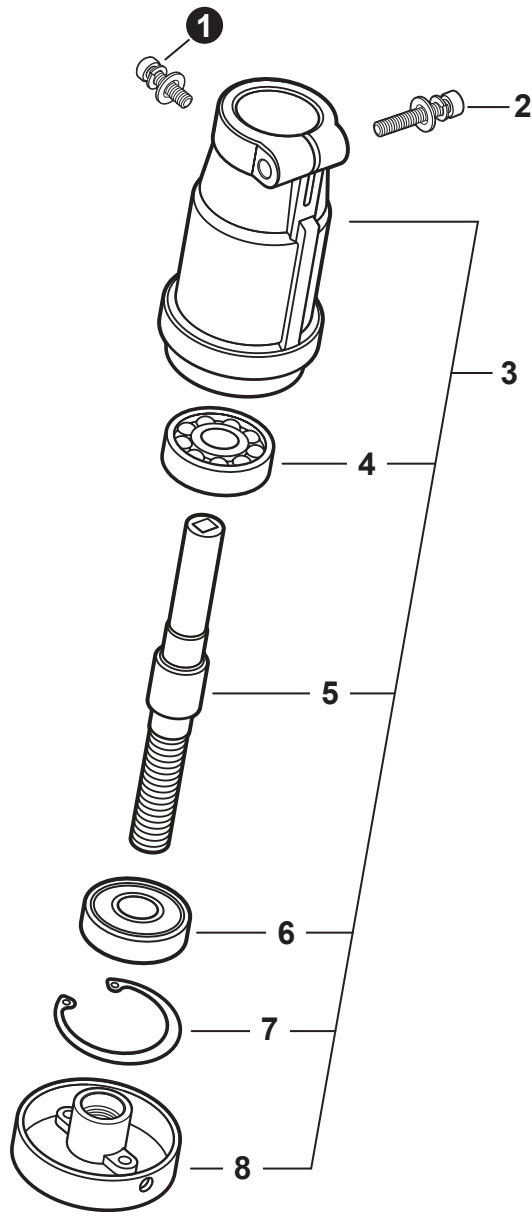

NO.	PART NUMBER	QTY.	DESCRIPTION	NOM DE LA PIÈCE
1	V804000030	1	BOLT, TORX 4x8	BOULON TORX 4x8
2	V805000170	1	BOLT, TORX 5x25	BOULON TORX 5x25
3	C056000001	1	GEAR CASE ASSY	BOÎTIER D'ENGRENAGE COMPLET
4	90081006200	1	+BEARING, BALL 6200	+ROULEMENT À BILLES 6200
5	C534000950	1	+SHAFT, GEAR	+ARBRE-PIGNON
6	90081106200	1	+BEARING, BALL 6200	+ROULEMENT À BILLES 6200
7	90070200030	1	+E-RING 30	+BAGUE EN E 30
8	C535000240	1	+PLATE, ADAPTOR - UPPER	+PLAQUE ADAPTATRICE SUPÉRIEUR