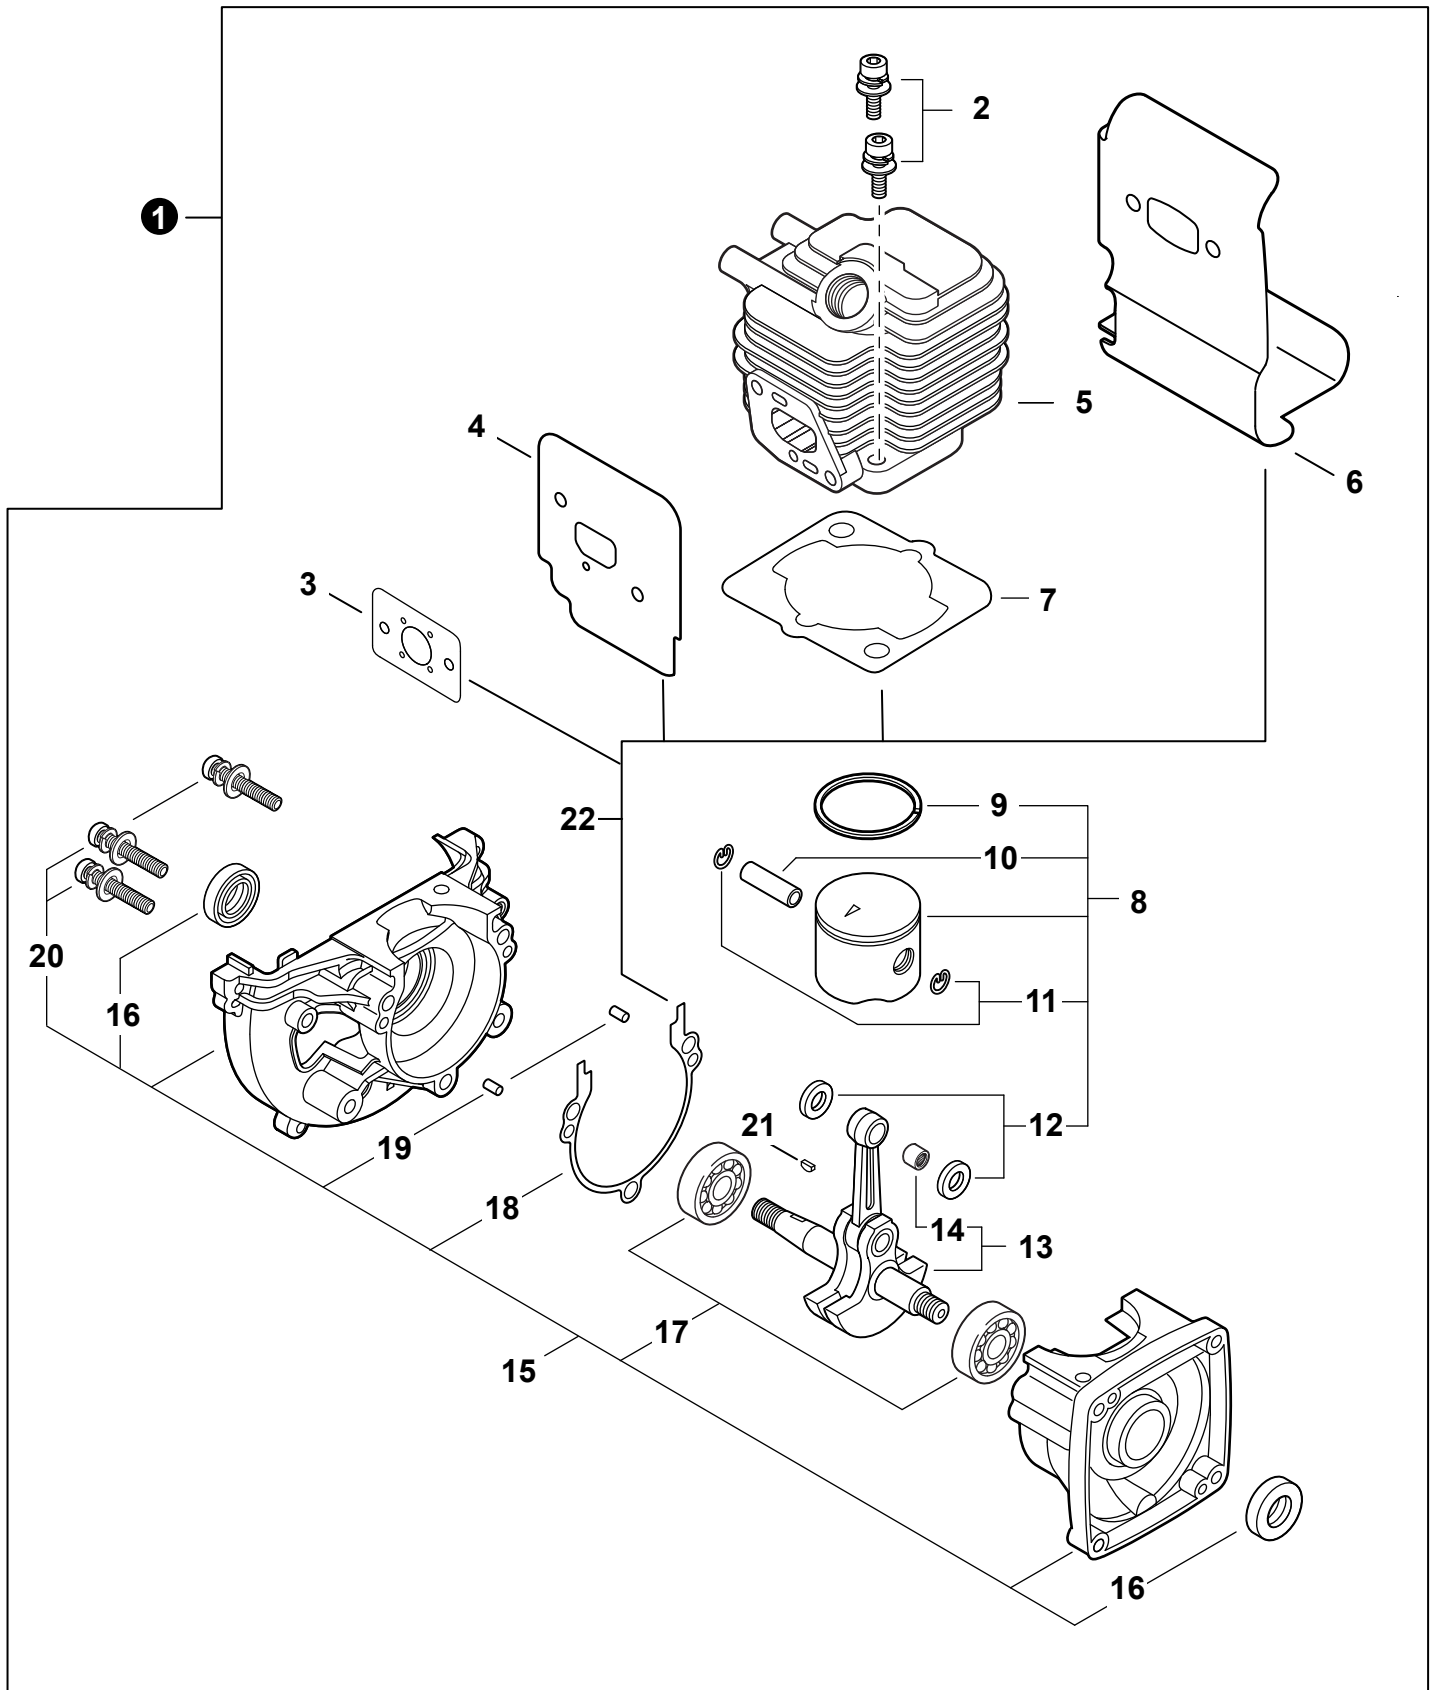

NO.	PART NUMBER	QTY.	DESCRIPTION	NOM DE LA PIÈCE
1	A160003231	1	COVER, ENGINE	COUVERCLE DE MOTEUR
2	V805000000	2	BOLT, TORX 5x16	BOULON TORX 5x16

NO.	PART NUMBER	QTY.	DESCRIPTION	NOM DE LA PIÈCE
1	<b>SB1119</b>	1	<b>SHORT BLOCK</b>	<b>MOTEUR COMPLET</b>
2	90016205022	2	+BOLT 5x22	+BOULON 5x22
3	V103002190	1	+GASKET, INTAKE	+JOINT D'ADMISSION
4	V103001360	1	+HEAT SHIELD, INTAKE	+BOUCLIER THERMIQUE ADMISSION
5	A130002100	1	+CYLINDER	+CYLINDRE
6	V104000850	1	+HEAT SHIELD, EXHAUST	+BOUCLIER THERMIQUE ÉCHAPPEMENT
7	10101044332	1	+GASKET, CYLINDER	+JOINT CYLINDRE
8	<b>P021051050</b>	1	<b>+PISTON KIT</b>	<b>+KIT DE PISTON</b>
9	A101000090	1	++RING, PISTON	++SEGMENT DE PISTON
10	10001311520	1	++PIN, PISTON 8	++AXE DE PISTON 8
11	10001504630	2	++RING, SNAP	++ANNEAU ÉLASTIQUE
12	10001411520	2	++WASHER, THRUST	++RONDELLE DE BUTÉE
13	<b>A011001410</b>	1	<b>+CRANKSHAFT ASSY</b>	<b>+VILEBREQUIN COMPLET</b>
14	V553000060	1	++BEARING, NEEDLE 8	++ROULEMENT À AIGUILLES 8
15	<b>10020452133</b>	1	<b>+CRANKCASE KIT</b>	<b>+KIT DE CARTER DE MOTEUR</b>
16	10021242031	2	++SEAL, OIL 12	++JOINT D'HUILE 12
17	9403536201	2	++BEARING, BALL 6201	++ROULEMENT À BILLES 6201
18	10024242030	1	++GASKET, CRANKCASE	++JOINT CARTER DE MOTEUR
19	90033040080	2	++PIN, LOCATING 4x8	++GOUPILLE DE POSITIONNEMENT 4x8
20	90016205028	3	++BOLT 5x28	++BOULON 5x28
21	10014212330	1	+KEY, WOODRUFF	+CLAVETTE-DISQUE
22	<b>P021051670</b>	1	<b>GASKET KIT: ENGINE, INTAKE, EXHAUST</b>	<b>KIT DE JOINTS - MOTEUR, ADMISSION, ÉCHAPPEMENT</b>