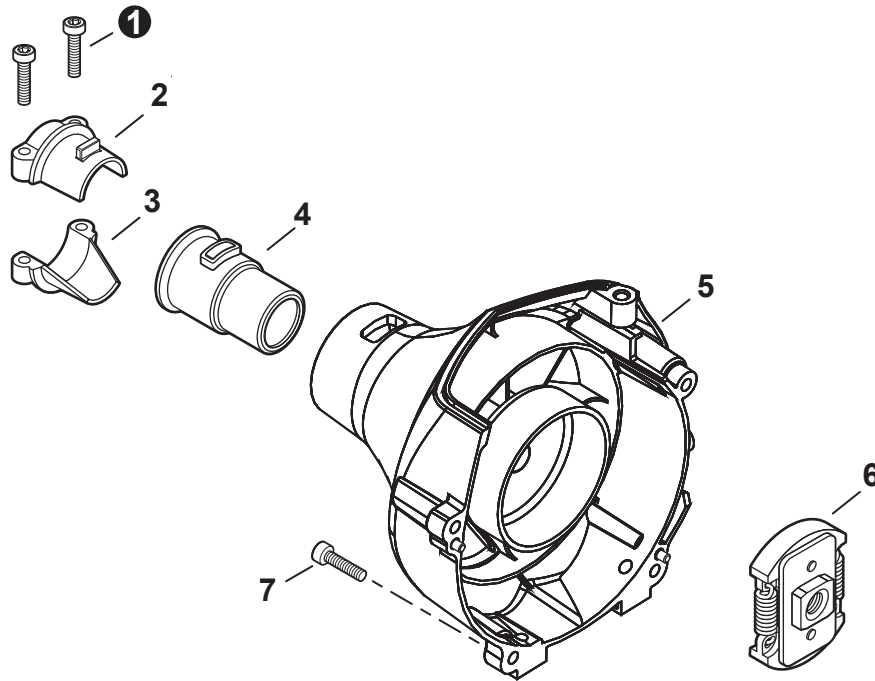

NO.	PART NUMBER	QTY.	DESCRIPTION	NOM DE LA PIÈCE
1	V805000160	2	BOLT, TORX 5x20	BOULON TORX 5x20
2	A575000780	1	HOLDER, MAIN PIPE - UPPER	COLLIER - SUPÉRIEUR, TUYAU PRINCIPAL
3	A575000790	1	HOLDER, MAIN PIPE - LOWER	COLLIER - INFÉRIEUR, TUYAU PRINCIPAL
4	V420005690	1	CUSHION, MAIN PIPE	COUSSIN, TUBE DE TRANSMISSION
5	P021053920	1	COVER ASSY, FAN	ASSEMBLAGE COUVRE-VENTILATEUR
6	A056000820	1	CLUTCH ASSY	BLOC D'EMBRAYAGE
7	V804000060	4	BOLT, TORX 4x16	BOULON TORX 4x16