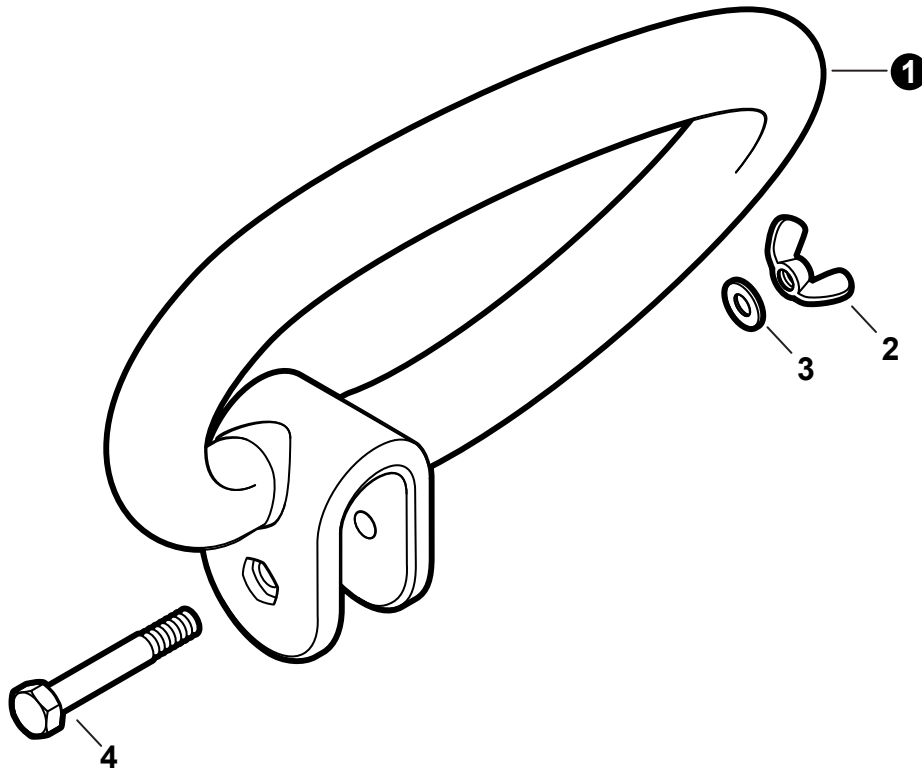

NO.	PART NUMBER	QTY.	DESCRIPTION	NOM DE LA PIÈCE
1	C400000310	1	HANDLE, SUPPORT	POIGNÉE DE SUPPORT
2	90003300008	1	NUT, WING 1/4"-20	ÉCROU À OREILLES 1/4"-20
3	90003500008	1	WASHER, 1/4"	RONDELLE 1/4"
4	90001708064	1	BOLT 1/4"-20x2"	BOULON 1/4"-20x2"