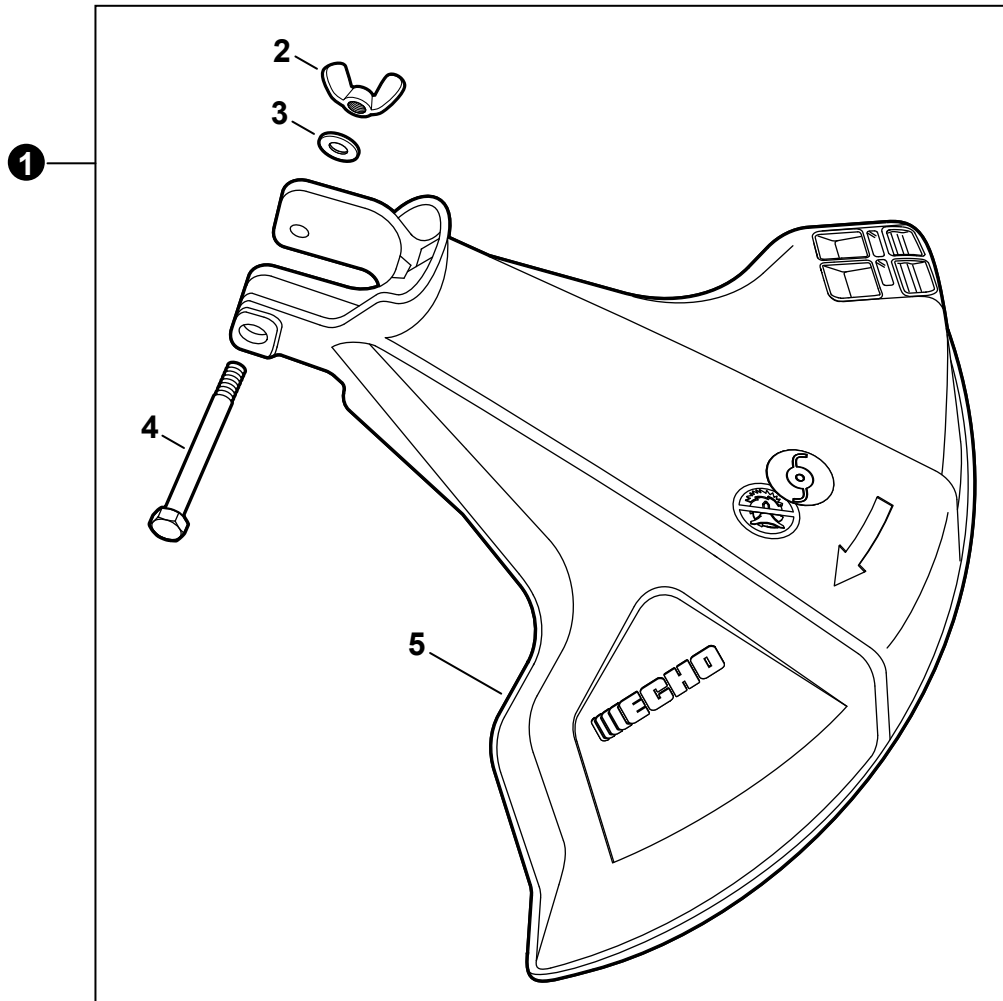

NO.	PART NUMBER	QTY.	DESCRIPTION	NOM DE LA PIÈCE
1	P021053910	1	SHIELD ASSY, DEBRIS	PARE-DÉBRIS COMPLET
2	90003300008	1	+NUT, WING 1/4"-20	+ÉCROU À OREILLES 1/4"-20
3	90003500008	1	+WASHER, 1/4"	+RONDELLE 1/4"
4	90001708064	1	+BOLT 1/4"-20x2"	+BOULON 1/4"-20x2"
5	C550000870	1	+SHIELD, DEBRIS	+PARE-DÉBRIS