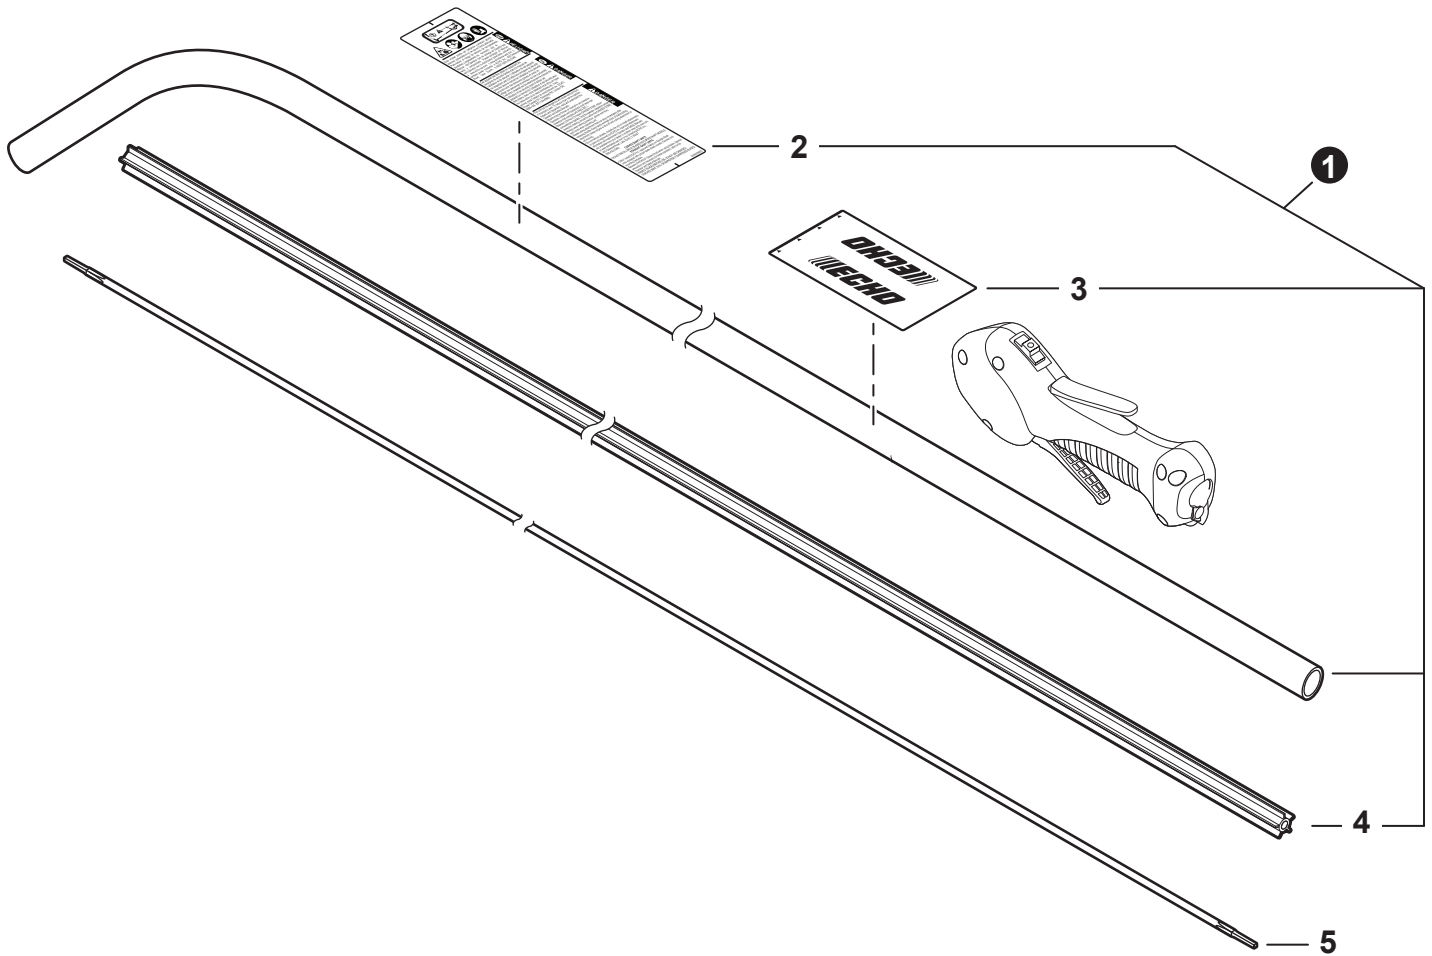

NO.	PART NUMBER	QTY.	DESCRIPTION	NOM DE LA PIÈCE
1	C050002940	1	MAIN PIPE ASSY	TUBE DE TRANSMISSION COMPLET
2	X505009800	1	+LABEL - CAUTION	+ÉTIQUETTE D'AVERTISSEMENT
3	X505001930	1	+LABEL - HANDLE LOCATION	+ÉTIQUETTE - LOCALISATION DE POIGNÉE
4	C507000370	1	+LINER - FLEXIBLE	+COUSSINET FLEXIBLE
5	C506000440	1	DRIVESHAFT - FLEXIBLE	ARBRE DE TRANSMISSION - FLEXIBLE