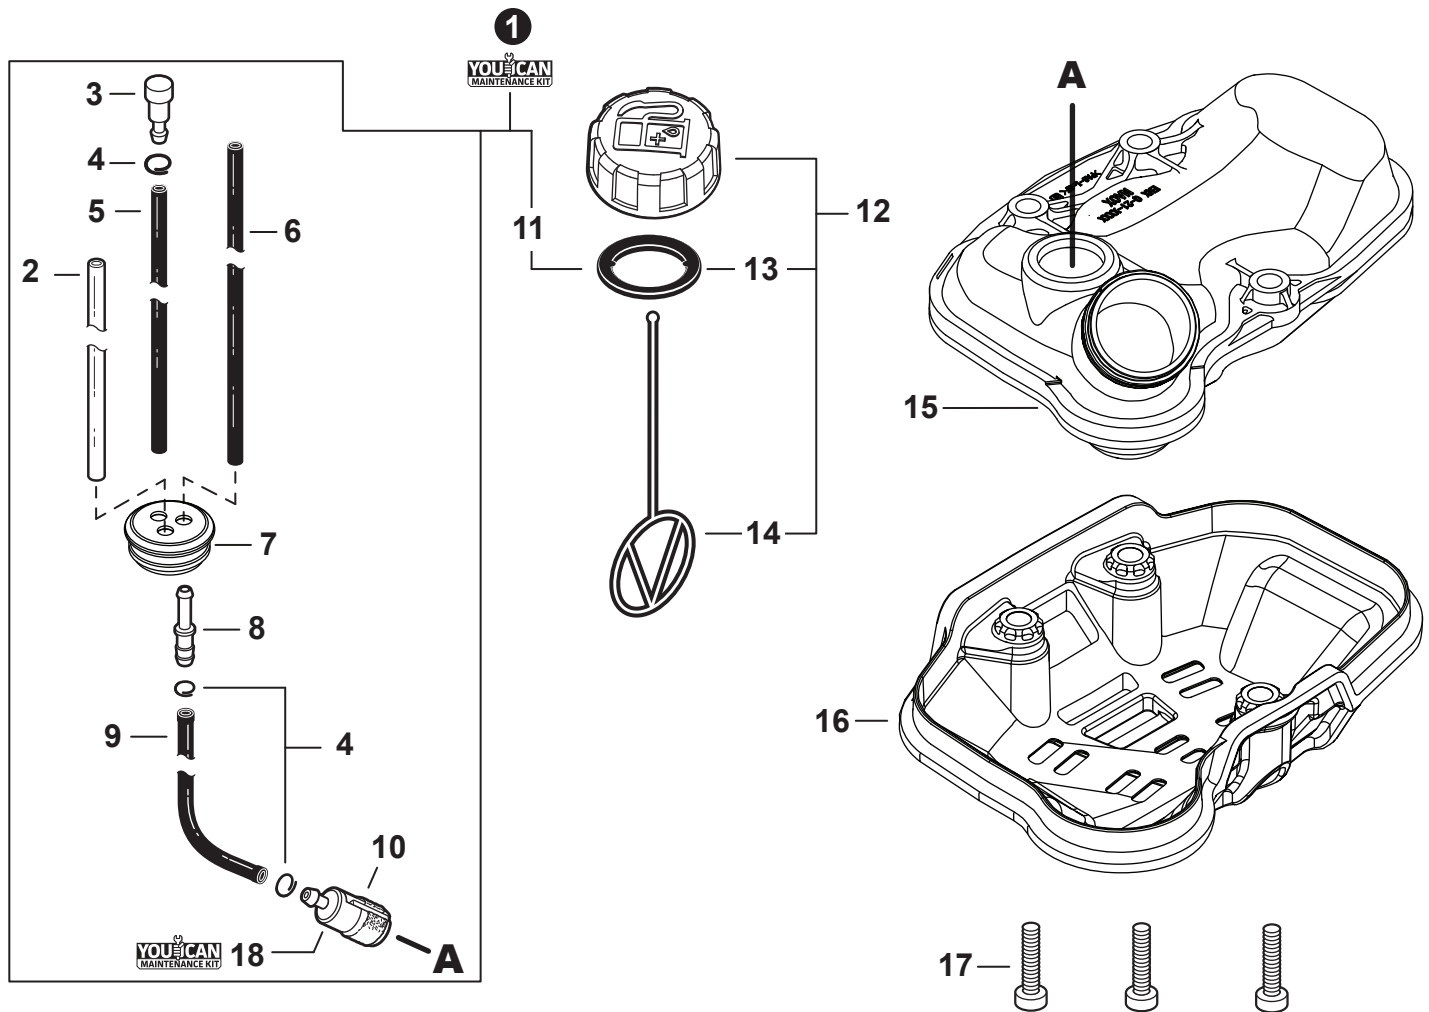

NO.	PART NUMBER	QTY.	DESCRIPTION	NOM DE LA PIÈCE
1	V299000250	1	THUMBSCREW	VIS À SERRAGE À MAIN
2	A232001850	1	COVER, AIR FILTER	COUVERCLE DU FILTRE D'AIR
3	A226001410	1	FILTER, AIR - DOUBLE LAYER	FILTRE D'AIR - COUCHE DOUBLE
4	V805000190	2	BOLT, TORX 5x55	BOULON TORX 5x55
5	12901152730	1	PLATE, PREVENT	PLAQUE, PRÉVENTION
6	P021012870	1	CASE ASSY, AIR FILTER	BOÎTIER DE FILTRE D'AIR COMPLET
7	V103002190	1	GASKET, INTAKE	JOINT D'ADMISSION
8	V805000160	2	BOLT, TORX 5x20	BOULON TORX 5x20
9	A200001120	1	INSULATOR, INTAKE	ISOLATEUR D'ADMISSION
10	V103001360	1	HEAT SHIELD, INTAKE	BOUCLIER THERMIQUE ADMISSION
11	90152Y	1	TUNE-UP KIT - YOUCAN™	TROUSSE DE MISE AU POINT - YOUCAN™
12	P021051670	1	GASKET KIT: ENGINE, INTAKE, EXHAUST	KIT DE JOINTS - MOTEUR, ADMISSION, ÉCHAPPEMENT

NO.	PART NUMBER	QTY.	DESCRIPTION	NOM DE LA PIÈCE
1	A052000180	1	PAWL ASSY, STARTER	CLIQUET DE LANCEUR À RAPPEL COMPLET
2	P022002100	2	+E-RING 4	+BAGUE EN E 4
3	17723412220	2	+SPRING, RETURN	+RESSORT DE RAPPEL
4	P022006850	2	+PAWL, STARTER	+CLIQUET
5	A051001322	1	STARTER ASSY, RECOIL	ASSEMBLAGE DU LANCEUR À RAPPEL
6	V253000310	1	+SCREW 5	+VIS 5
7	P050009920	1	+REEL/CAM PLATE SET	+ENSEMBLE DE BOBINE/DISQUE À CAMES
8	A525000020	1	++PLATE, CAM	++PLAQUE DE CAME
9	P022008270	1	++SPRING, TORSION	++RESSORT DE TORSION
10	A506000500	1	++REEL, ROPE	++BOBINE DE CORDE
11	P022008260	1	+ROPE, STARTER 3x700	+CORDE DU DÉMARREUR 3x700
12	17722827030	1	+GRIP, STARTER	+POIGNÉE DU DÉMARREUR
13	P022037670	1	+RETAINER, ROPE	+RETENUE DE CORDE
14	P022019680	1	+SPRING, RECOIL	+RESSORT DE RAPPEL
15	V804000060	4	BOLT, TORX 4x16	BOULON TORX 4x16