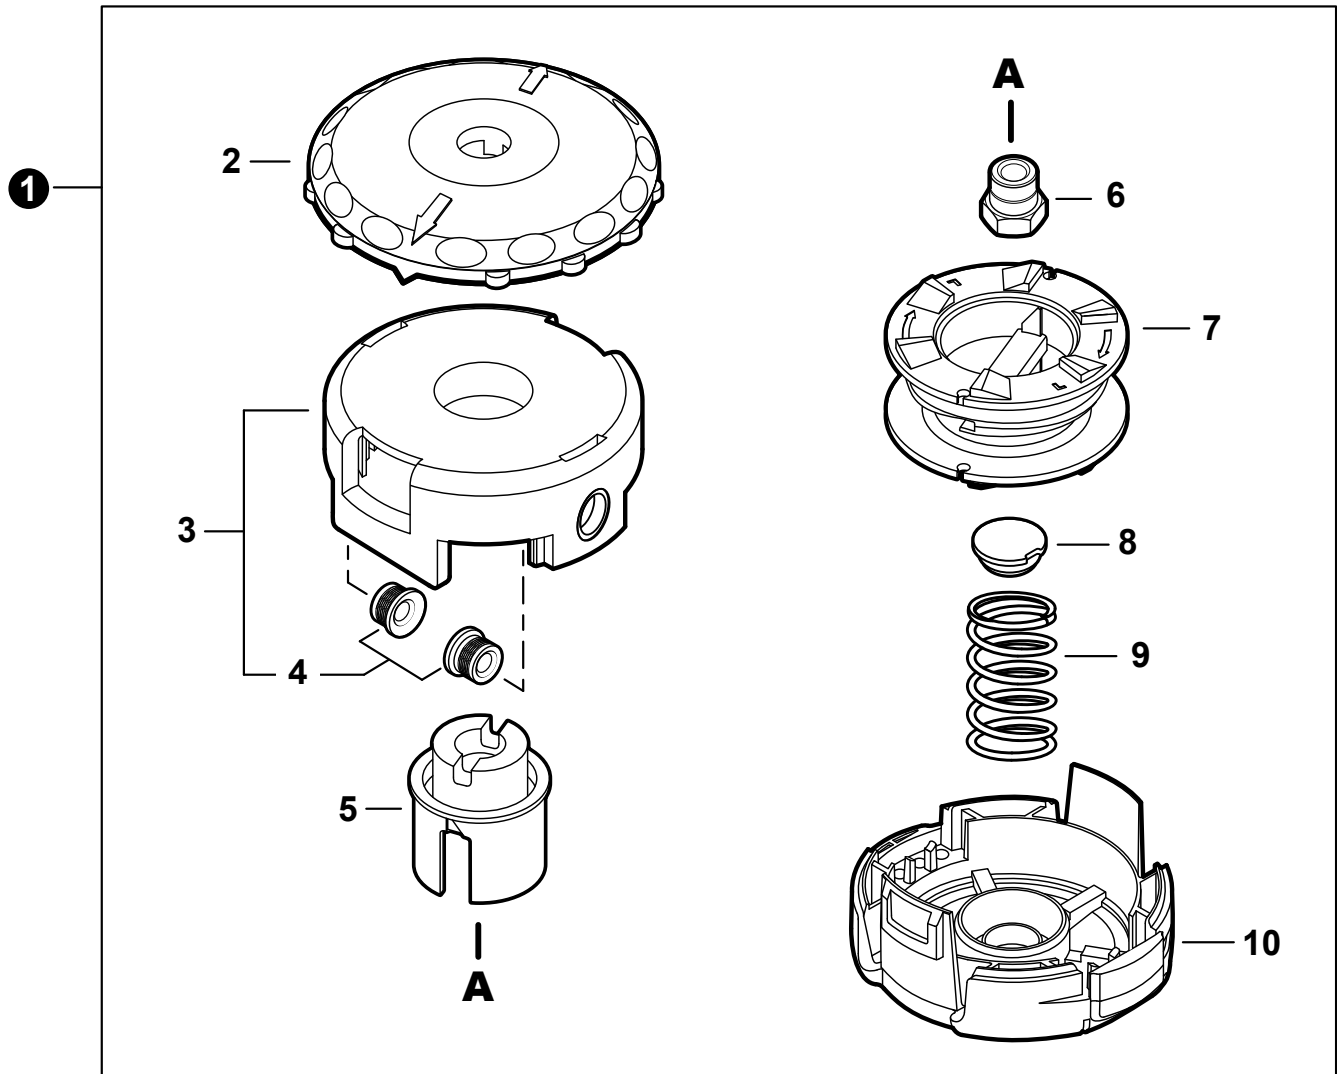

NO.	PART NUMBER	QTY.	DESCRIPTION	NOM DE LA PIÈCE
1	99944200908	1	TRIMMER HEAD, SPEED-FEED® 400	TÊTE DE COUPE SPEED-FEED® 400
2	E415000180	1	+KNOB	+BOUTON
3	X470000330	1	+HOUSING ASSY, SPOOL	+CORPS DE BOBINE COMPLET
4	X475000110	2	++EYELET	++OEILLET
5	X476000050	1	+HUB (RH) WHITE	+MOYEU (RH) BLANC
6	V160000050	1	+BUSHING 3/8"-24 RH BLACK	+BAGUE 3/8"-24 RH NOIR
7	X473000130	1	+SPOOL	+BOBINE
8	V494000840	1	+CAP, SPRING	+BOUCHON DE RESSORT
9	V450001880	1	+SPRING, GOLD	+RESSORT OR
10	X472000070	1	+COVER, SPOOL	+COUVERCLE DE BOBINE