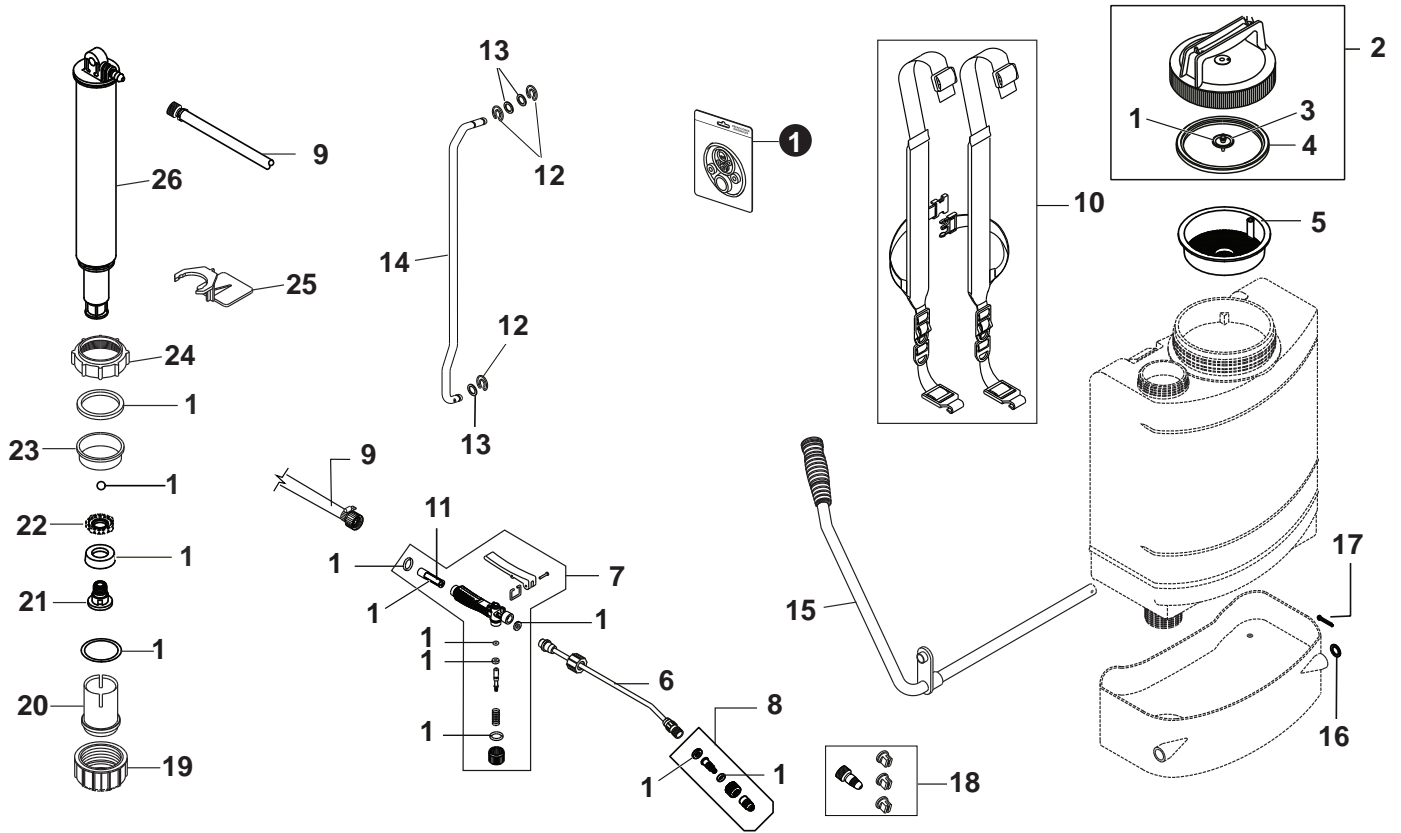

MS-5010BP
5 Gallon Backpack
Manual Sprayer
MS-5010BP Pulvérisateur
manuel à dos de 5 gallons

SERIAL NUMBER
NUMÉRO DE SÉRIE

503MS0000001 - 503MS0999999

ECHO Incorporated

400 Oakwood Road, Lake Zurich, Illinois 60047

WWW.ECHO-USA.COM

©2024 ECHO Incorporated. All Rights Reserved

P/N 99922205750
REVISED 04/11/24

NO.	PART NUMBER	QTY.	DESCRIPTION	NOM DE LA PIÈCE
1	YH468001690	1	KIT,SEAL REPAIR	KIT DE RÉPARATION DE JOINT
2	YH479002310	1	ORANGE TANK LID	COUVERCLE DE RÉSERVOIR ORANGE
3	YH468001850	1	+VALVE,CHECK	+CONTRÔLE DE VALVULE
4	YH468001860	1	+SEAL,TANK CAP	+JOINT DE BOUCHON DE RESERVOIR
5	YH465000270	1	STRAINER	PASSOIRE
6	YH467000690	1	WAND,SPRAY LANCE	BAGUETTE, LANCE DE PULVÉRISATION
7	YH467000700	1	TRIGGER ASSEMBLY,ORANGE	ASSEMBLAGE DE LA GÂCHETTE,ORANGE
8	YH483000180	1	NOZZLE BODY ASS'Y	ENSEMBLE CORPS DE BUSE
9	YH467000790	1	ASSY,HOSE	ENSEMBLE, TUYAU
10	YH750000010	1	CARRYING STRAPS	SANGLES DE TRANSPORT
11	YH465000280	1	FILTER	FILTRE
12	YH466000480	3	LOCKING PIN	BROCHE DE VERROUILLAGE
13	YH451000500	3	WASHER	MACHINE À LAVER
14	YH466000760	1	ROD,PUMP	TIGE, POMPE
15	YH466000740	1	HANDLE,PUMP	POIGNÉE, POMPE
16	YH451000510	1	WASHER	MACHINE À LAVER
17	YH466000490	1	LOCKING PIN	BROCHE DE VERROUILLAGE
18	YH483000190	1	ADJUSTABLE NOZZLE AND 3 TIPS	BUSE RÉGLABLE ET 3 POINTES
19	YH468001960	1	CAP,HOLDING	BOUCHON DE MAINTIEN
20	YH466001990	1	CYLINDER	CYLINDRE
21	YH466001970	1	FITTING,PISTON	RACCORD, PISTON
22	YH466001960	1	DISC,PISTON	DISQUE, PISTON
23	YH468001950	1	GUIDE,BUSHING	GUIDE,BAGUE
24	YH468001870	1	NUT,ORANGE PUMP HOLDER	ECROU, SUPPORT DE POMPE ORANGE
25	YH470001140	1	AGITATOR	AGITATEUR
26	YH487000000	1	TUBE,PUMP	TUBE, POMPE