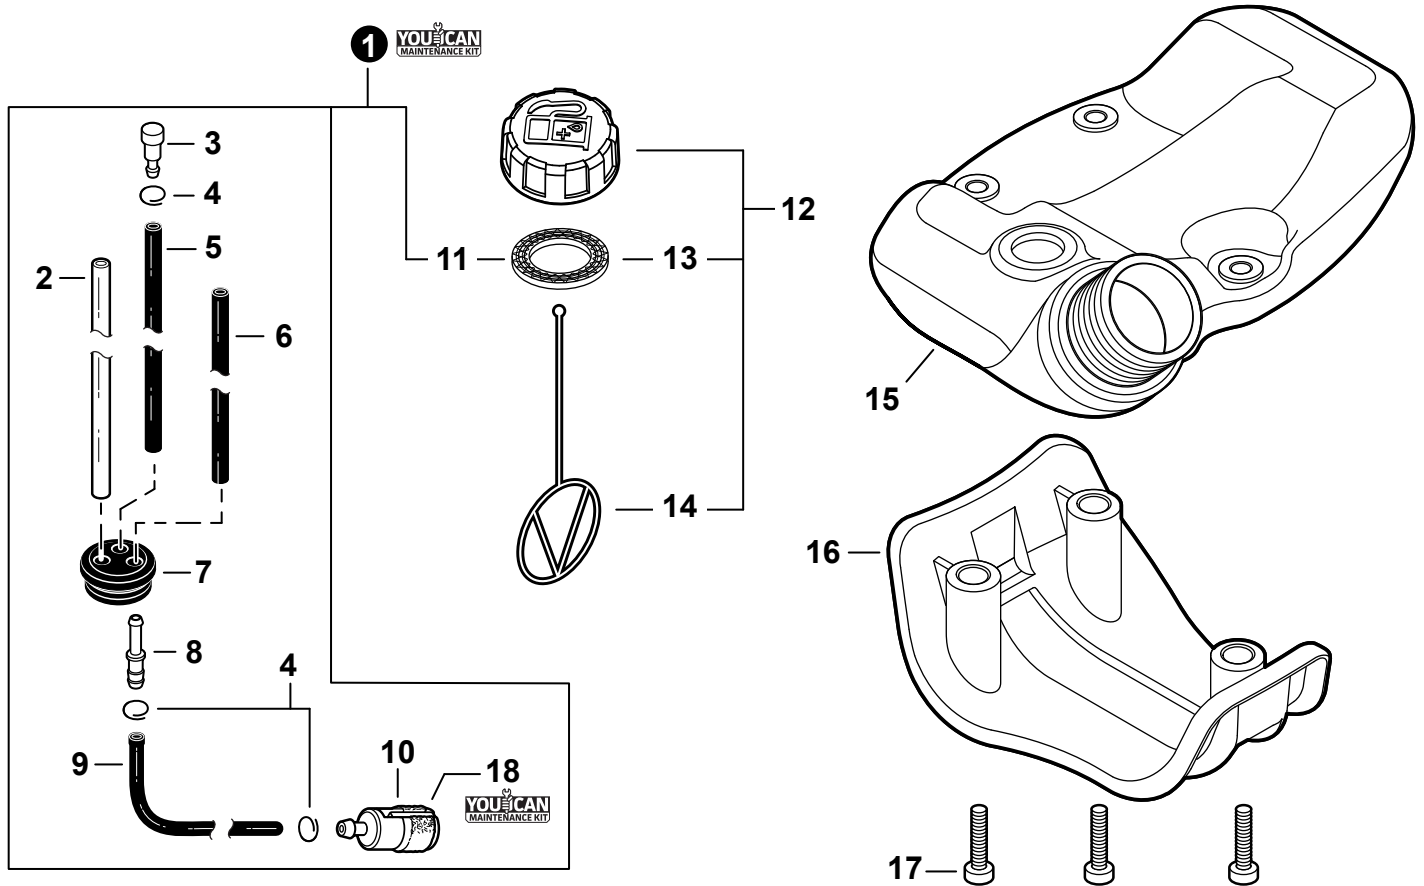

NO.	PART NUMBER	QTY.	DESCRIPTION	NOM DE LA PIÈCE
1	90199Y	1	FUEL SYSTEM KIT - YOUCAN™	TROUSSE DE SYSTÈME DE CARBURANT - YOUCAN™
2	13201256030	1	+PIPE, FUEL 3x6x80 YELLOW	+TUYAU DE CARBURANT 3x6x80 JAUNE
3	A356000031	1	+VENT ASSY	+ÉVENT COMPLET
4	V490001240	3	+CLIP 6	+ATTACHE 6
5	V471001211	1	+PIPE, FUEL 3x5x90 BLACK	+TUYAU DE CARBURANT 3x5x90 NOIR
6	V471005620	1	+PIPE, FUEL 3x5.5x74 BLACK	+TUYAU DE CARBURANT 3x5.5x74 NOIR
7	13211546730	1	+GROMMET, FUEL 5	+OEILLET CARBURANT 5
8	V186000520	1	+CONNECTOR, PIPE 5x3.5	+CONNEXION DE TUYAU 5x3.5
9	V470001961	1	+PIPE, FUEL 3x5x110 BLACK	+TUYAU DE CARBURANT 3x5x110 NOIR
10	A369000480	1	+FILTER, FUEL	+FILTRE À CARBURANT
11	V107000210	1	+GASKET, FUEL CAP	+JOINT BOUCHON DE CARBURANT
12	P021053030	1	CAP ASSY, FUEL	ASSEMBLAGE DU BOUCHON DE CARBURANT
13	V107000210	1	+GASKET, FUEL CAP	+JOINT BOUCHON DE CARBURANT
14	A365000060	1	+CONNECTOR, CAP L= 123	+CONNEXION DU BOUCHON L= 123
15	A350002281	1	TANK ASSY, FUEL	RÉSERVOIR DE CARBURANT COMPLET
16	A175000070	1	GUARD, FUEL TANK	PROTECTEUR, RÉSERVOIR D'ESSENCE
17	V805000170	3	BOLT, TORX 5x25	BOULON TORX 5x25
18	90198Y	1	TUNE-UP KIT - YOUCAN™	TROUSSE DE MISE AU POINT - YOUCAN™