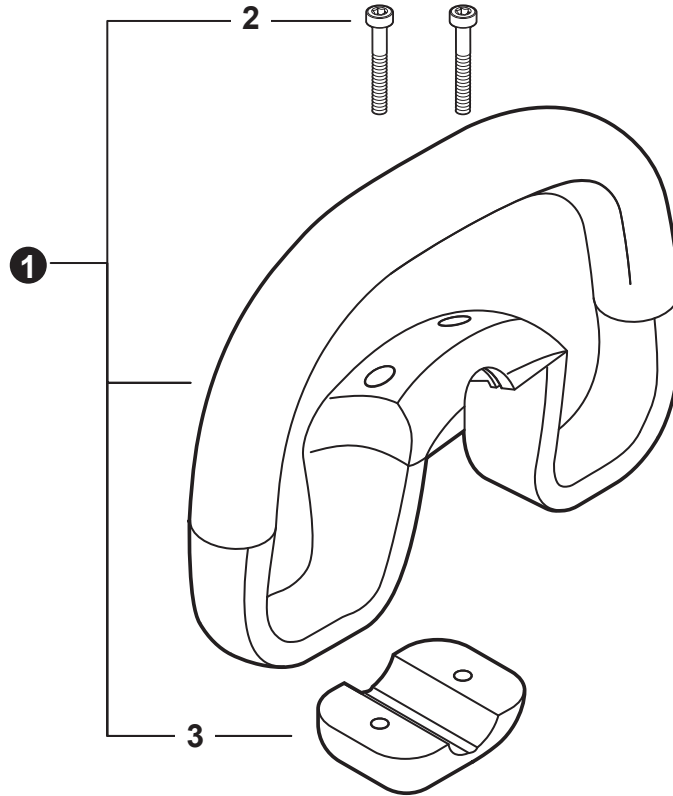

NO.	PART NUMBER	QTY.	DESCRIPTION	NOM DE LA PIÈCE
1	P021050920	1	HANDLE ASSY - SUPPORT	ASSEMBLAGE POIGNÉE DE SUPPORT
2	V805000060	2	+BOLT, TORX 5x35	+BOULON TORX 5x35
3	C423001010	1	+BRACKET, HANDLE	+SUPPORT DU POIGNÉE