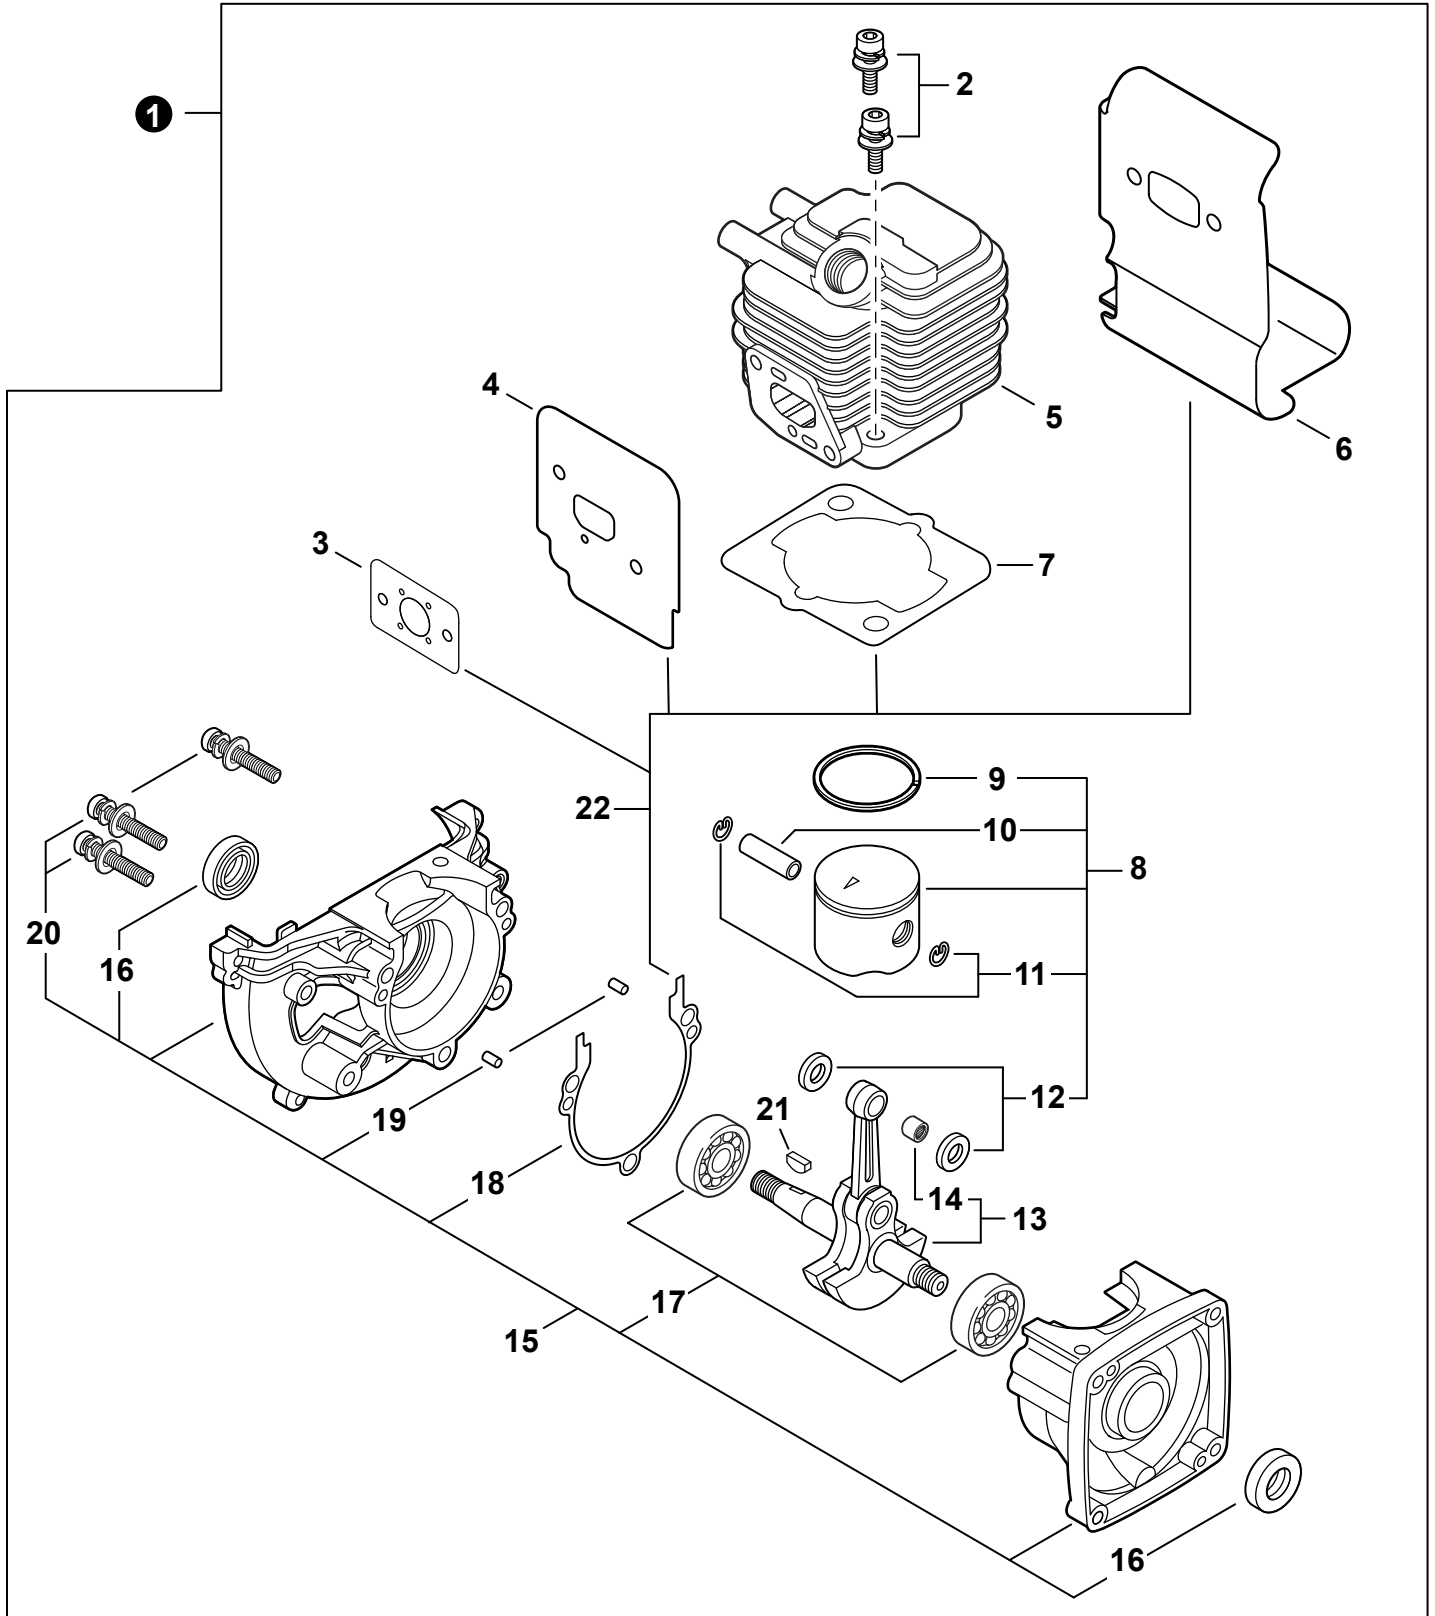

NO.	PART NUMBER	QTY.	DESCRIPTION	NOM DE LA PIÈCE
1	A160003231	1	COVER, ENGINE	COUVERCLE DE MOTEUR
2	V805000150	1	BOLT, TORX 5x16	BOULON TORX 5x16
3	V805000000	1	BOLT, TORX 5x16	BOULON TORX 5x16

NO.	PART NUMBER	QTY.	DESCRIPTION	NOM DE LA PIÈCE
1	SB1124	1	SHORT BLOCK	MOTEUR COMPLET
2	90016205022	2	+BOLT 5x22	+BOULON 5x22
3	V103002190	1	+GASKET, INTAKE	+JOINT D'ADMISSION
4	V103001360	1	+HEAT SHIELD, INTAKE	+BOUCLIER THERMIQUE ADMISSION
5	A130002320	1	+CYLINDER	+CYLINDRE
6	V104000850	1	+HEAT SHIELD, EXHAUST	+BOUCLIER THERMIQUE ÉCHAPPEMENT
7	10101044332	1	+GASKET, CYLINDER	+JOINT CYLINDRE
8	P021051490	1	+PISTON KIT	+KIT DE PISTON
9	A101000090	1	++RING, PISTON	++SEGMENT DE PISTON
10	10001311520	1	++PIN, PISTON 8	++AXE DE PISTON 8
11	10001504630	2	++RING, SNAP	++ANNEAU ÉLASTIQUE
12	10001411520	2	++WASHER, THRUST	++RONDELLE DE BUTÉE
13	A011001410	1	+CRANKSHAFT ASSY	+VILEBREQUIN COMPLET
14	V553000060	1	++BEARING, NEEDLE 8	++ROULEMENT À AIGUILLES 8
15	10020452133	1	+CRANKCASE KIT	+KIT DE CARTER DE MOTEUR
16	10021242031	2	++SEAL, OIL 12	++JOINT D'HUILE 12
17	9403536201	2	++BEARING, BALL 6201	++ROULEMENT À BILLES 6201
18	10024242030	1	++GASKET, CRANKCASE	++JOINT CARTER DE MOTEUR
19	90033040080	2	++PIN, LOCATING 4x8	++GOUPILLE DE POSITIONNEMENT 4x8
20	90016205028	3	++BOLT 5x28	++BOULON 5x28
21	10014212330	1	+KEY, WOODRUFF	+CLAVETTE-DISQUE
22	P021051670	1	GASKET KIT: ENGINE, INTAKE, EXHAUST	KIT DE JOINTS - MOTEUR, ADMISSION, ÉCHAPPEMENT