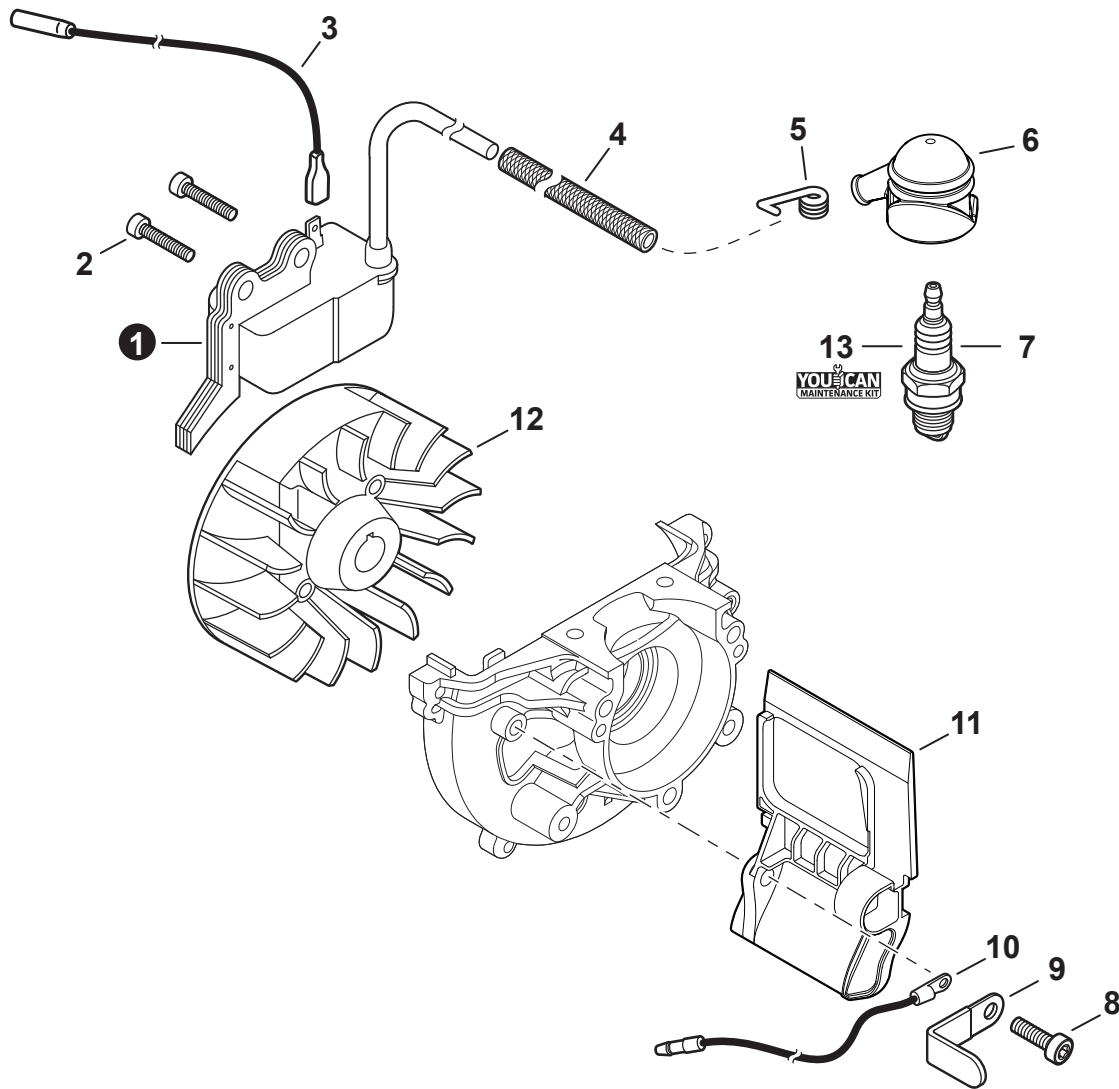

NO.	PART NUMBER	QTY.	DESCRIPTION	NOM DE LA PIÈCE
1	A411001690	1	COIL, IGNITION	BOBINE D'ALLUMAGE
2	V804000070	2	BOLT, TORX 4x20	BOULON TORX 4x20
3	V485001120	1	LEAD - IGNITION L= 210	FIL D'ALLUMAGE L= 210
4	V475007510	1	TUBE, INSULATOR	TUYAU ISOLANTE
5	A426000010	1	TERMINAL, SPARK PLUG	BORNE DE BOUGIE D'ALLUMAGE
6	A427000210	1	CAP, SPARK PLUG	PROTECTEUR DE BOUGIE D'ALLUMAGE
7	A425000000	1	SPARK PLUG - BPMR8Y	BOUGIE D'ALLUMAGE - BPMR8Y
8	V805000140	1	BOLT, TORX 5x12	BOULON TORX 5x12
9	15911621231	1	CLAMP	COLLIER
10	16201427230	1	LEAD - GROUND L= 115	FIL DE TERRE L= 115
11	A209000990	1	PLATE, INSULATOR	PLAQUE ISOLANTE
12	A409001310	1	FLYWHEEL	VOLANT
13	90198Y	1	TUNE-UP KIT - YOUCAN™	TROUSSE DE MISE AU POINT - YOUCAN™