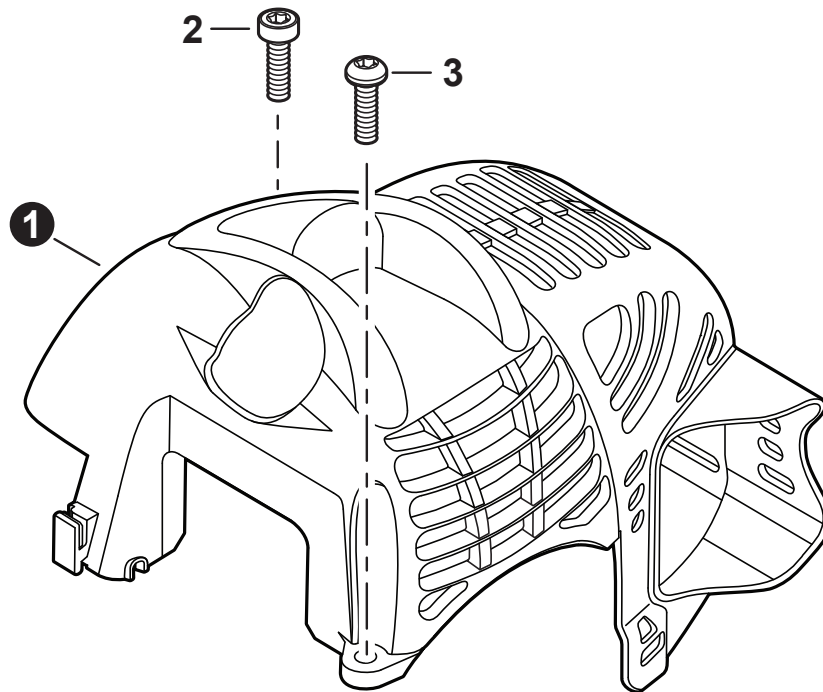

©2021 ECHO Incorporated. All Rights Reserved

P/N 99922205502
REVISED 11/05/21

Engine Cover	3
Couvercle de moteur	
Engine	4
Moteur	
Engine	5
Moteur	
Carburetor	6
Carburateur	
Carburetor	7
Carburateur	
Intake	8
Admission	
Exhaust	9
Échappement	
Ignition	10
Allumage	
Starter	11
Lanceur à rappel	
Fuel System	12
Système de carburant	
Fan Case	13
Couvre-ventilateur	
Main Pipe	14
Tube de transmission	
Control Handle	15
Poignée de commande	
Handle - Support	16
Poignée de support	
Gear Case	17
Boîtier d'engrenage	
Debris Shield S/N: U29515001001 - U29515015931	18
Pare-débris N/S: U29515001001 - U29515015931	
Debris Shield S/N: U29515015932 - U29515999999	19
Pare-débris N/S: U29515015932 - U29515999999	
Trimmer Head - SPEED-FEED 400	20
Tête de coupe SPEED-FEED 400	
Labels	21
Étiquetas	
Maintenance Kits	22
Trousses d'entretien	
Bulk Pipe	22
Tuyau en vrac	
Bulk Starter Rope	22
Corde du démarreur en vrac	

NO.	PART NUMBER	QTY.	DESCRIPTION	NOM DE LA PIÈCE
1	A052000180	1	PAWL ASSY, STARTER	CLIQUET DE LANCEUR À RAPPEL COMPLET
2	P022002100	2	+E-RING 4	+BAGUE EN E 4
3	17723412220	2	+SPRING, RETURN	+RESSORT DE RAPPEL
4	P022006850	2	+PAWL, STARTER	+CLIQUET
5	A051001322	1	STARTER ASSY, RECOIL	ASSEMBLAGE DU LANCEUR À RAPPEL
6	17723661830	1	+SCREW	+VIS
7	A525000020	1	+PLATE, CAM	+PLAQUE DE CAME
8	P022008270	1	+SPRING, TORSION	+RESSORT DE TORSION
9	A506000500	1	+REEL, ROPE	+BOBINE DE CORDE
10	P022019990	1	+ROPE, STARTER	+CORDE DU DÉMARREUR
11	17722827030	1	+GRIP, STARTER	+POIGNÉE DU DÉMARREUR
12	P022037670	1	+RETAINER, ROPE	+RETENUE DE CORDE
13	P022019680	1	+SPRING, RECOIL	+RESSORT DE RAPPEL
14	V804000060	4	BOLT, TORX 4x16	BOULON TORX 4x16