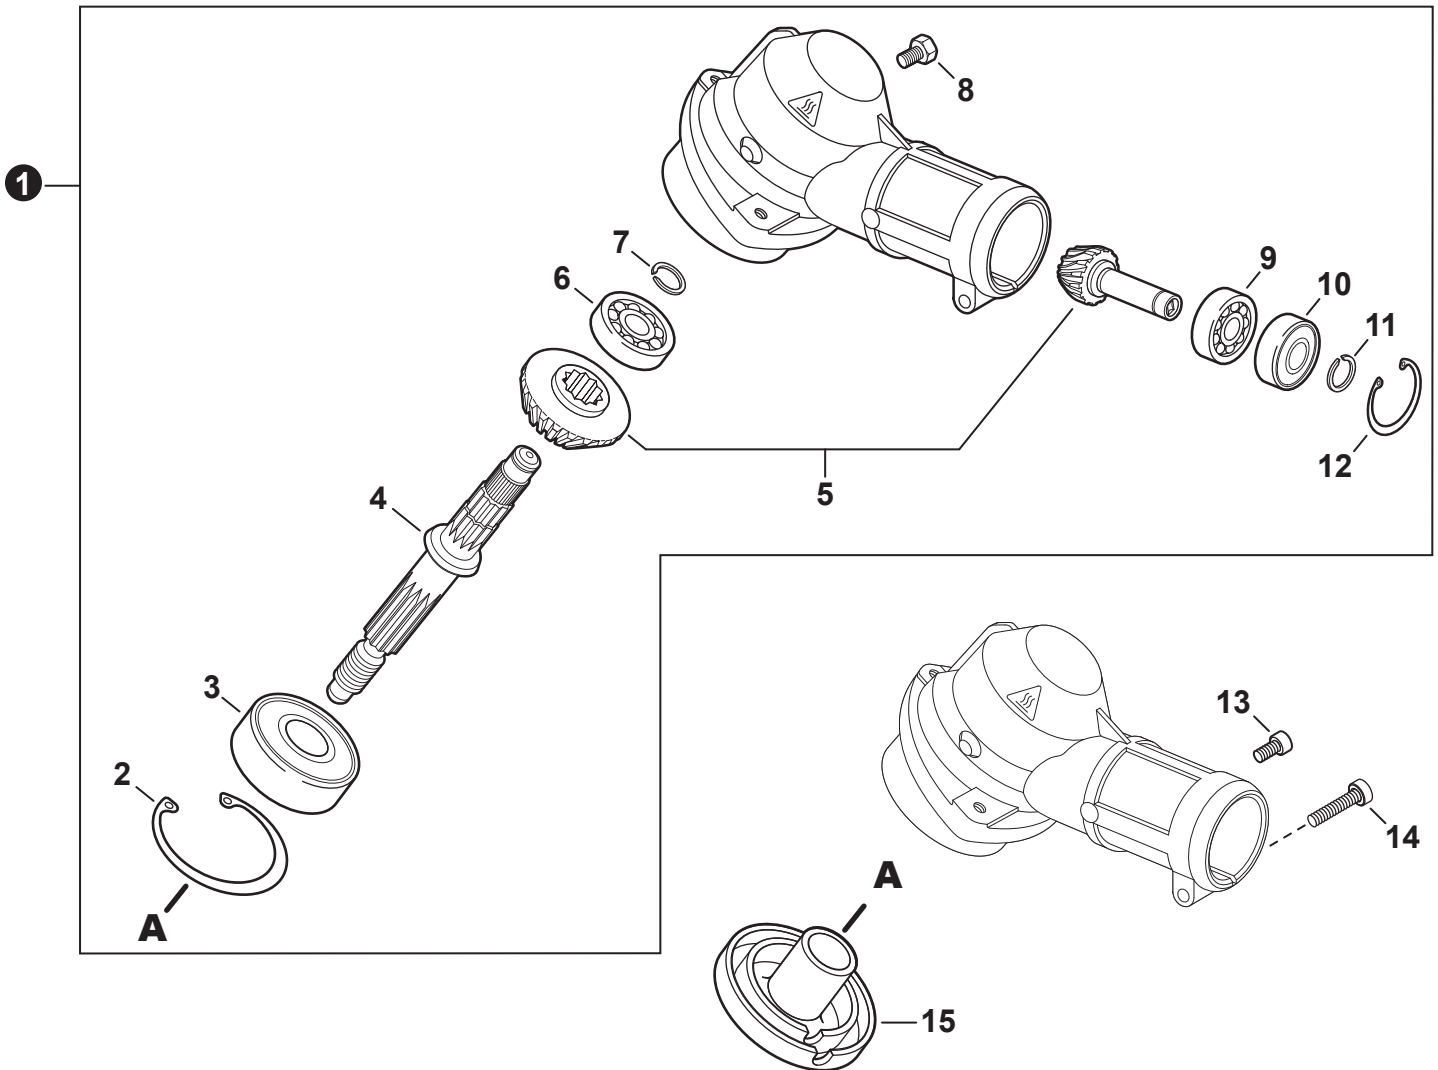

NO.	PART NUMBER	QTY.	DESCRIPTION	NOM DE LA PIÈCE
1	C051001351	1	GEAR CASE ASSY	BOÎTIER D'ENGRENAGE COMPLET
2	90070200042	1	+RING, SNAP 42	+ANNEAU ÉLASTIQUE 42
3	90081206302	1	+BEARING, BALL 6302	+ROULEMENT À BILLES 6302
4	C534000220	1	+SHAFT, GEAR	+ARBRE-PIGNON
5	V000000270	1	+GEAR SET	+SET D'ENGRENAGES
6	90081000629	1	+BEARING, BALL 629	+ROULEMENT À BILLES 629
7	90070600012	1	+RING, SNAP 12	+ANNEAU ÉLASTIQUE 12
8	61043450031	1	+BOLT M8x8	+BOULON M8x8
9	90080000609	1	+BEARING, BALL 609	+ROULEMENT À BILLES 609
10	90080300609	1	+BEARING, BALL 609	+ROULEMENT À BILLES 609
11	90070100009	1	+RING, SNAP 9	+ANNEAU ÉLASTIQUE 9
12	90070200025	1	+RING, SNAP 25	+ANNEAU ÉLASTIQUE 25
13	V805000140	1	BOLT, TORX 5x12	BOULON TORX 5x12
14	V805000170	1	BOLT, TORX 5x25	BOULON TORX 5x25
15	C535000320	1	PLATE, ADAPTOR - UPPER	PLAQUE ADAPTATRICE SUPÉRIEUR