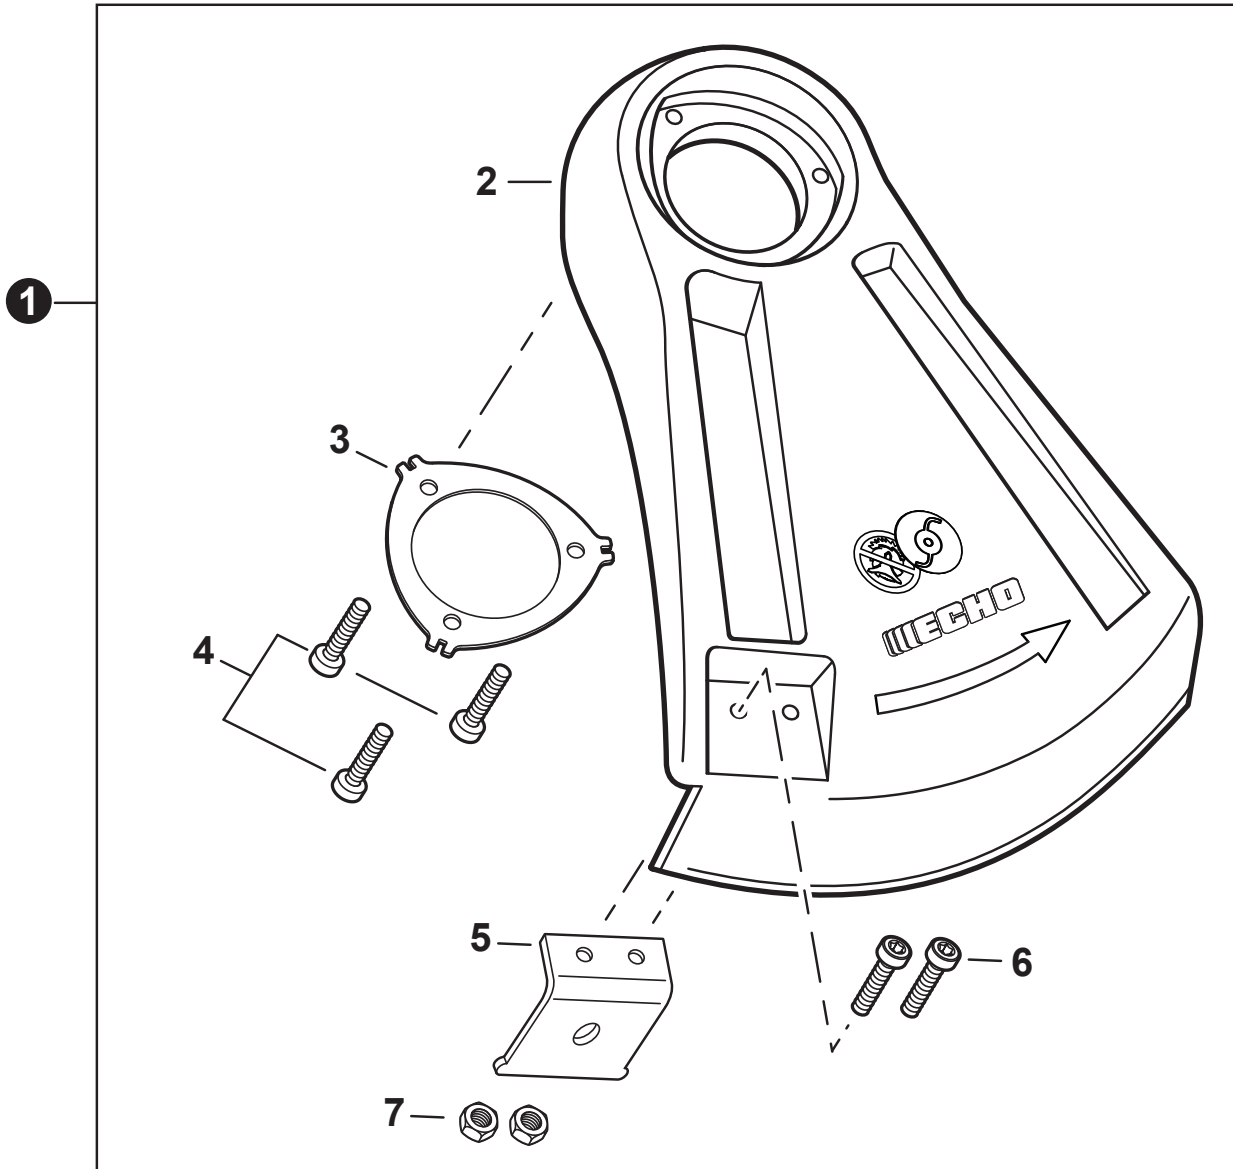

NO.	PART NUMBER	QTY.	DESCRIPTION	NOM DE LA PIÈCE
1	P021047400	1	SHIELD KIT, DEBRIS	KIT DE PARE-DÉBRIS
2	C550000032	1	+SHIELD, DEBRIS PLASTIC	+PARE-DÉBRIS PLASTIQUE
3	C552000240	1	+PLATE, SHIELD	+PLAQUE DE PROTECTION
4	V805000150	3	+BOLT, TORX 5x16	+BOULON TORX 5x16
5	C554000080	1	+CUTTER, LINE	+COUPEAU-LIGNE
6	V835000010	2	+BOLT, TORX 5x12	+BOULON TORX 5x12
7	V263000540	2	+NUT M5	+ÉCROU M5