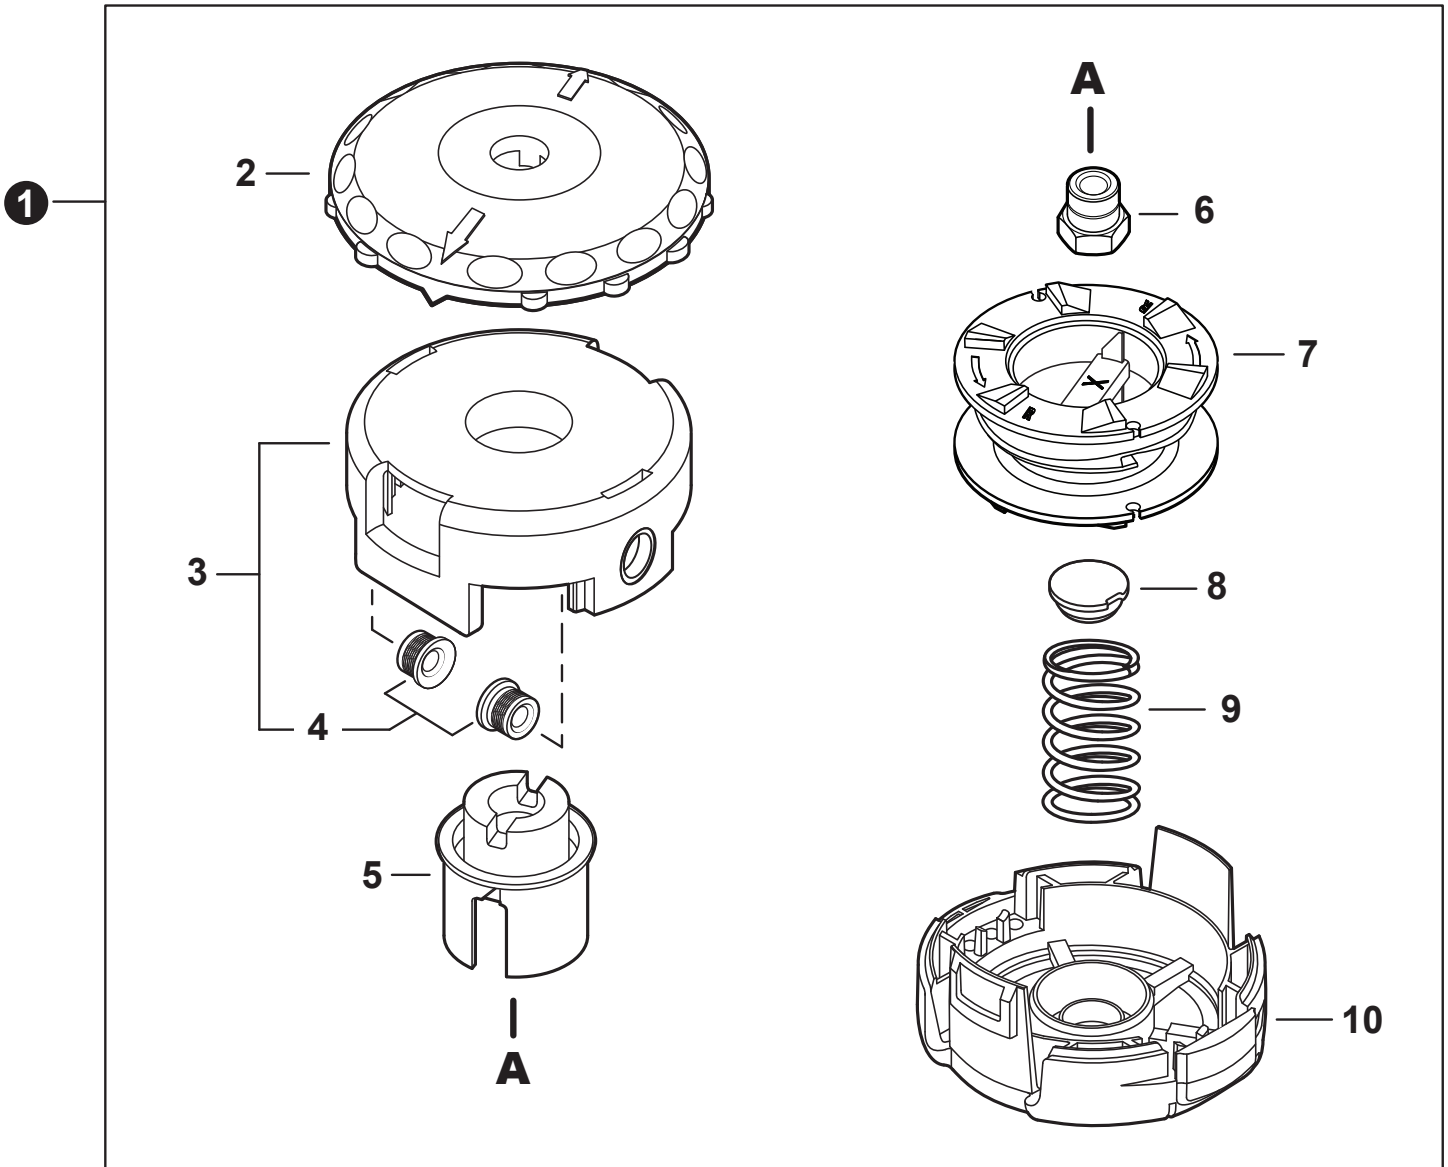

NO.	PART NUMBER	QTY.	DESCRIPTION	NOM DE LA PIÈCE
1	99944200907	1	TRIMMER HEAD, SPEED-FEED® 400	TÊTE DE COUPE SPEED-FEED® 400
2	E415000180	1	+KNOB	+BOUTON
3	X470000330	1	+HOUSING ASSY, SPOOL	+CORPS DE BOBINE COMPLET
4	X475000110	2	++EYELET	++OEILLET
5	X476000040	1	+HUB (LH) BLACK	+MOYEU (LH) NOIR
6	V160000150	1	+BUSHING M10x1.25 LH GOLD	+BAGUE M10x1.25 LH OR
7	X473000130	1	+SPOOL	+BOBINE
8	V494000840	1	+CAP, SPRING	+BOUCHON DE RESSORT
9	V450001880	1	+SPRING, GOLD	+RESSORT OR
10	X472000070	1	+COVER, SPOOL	+COUVERCLE DE BOBINE