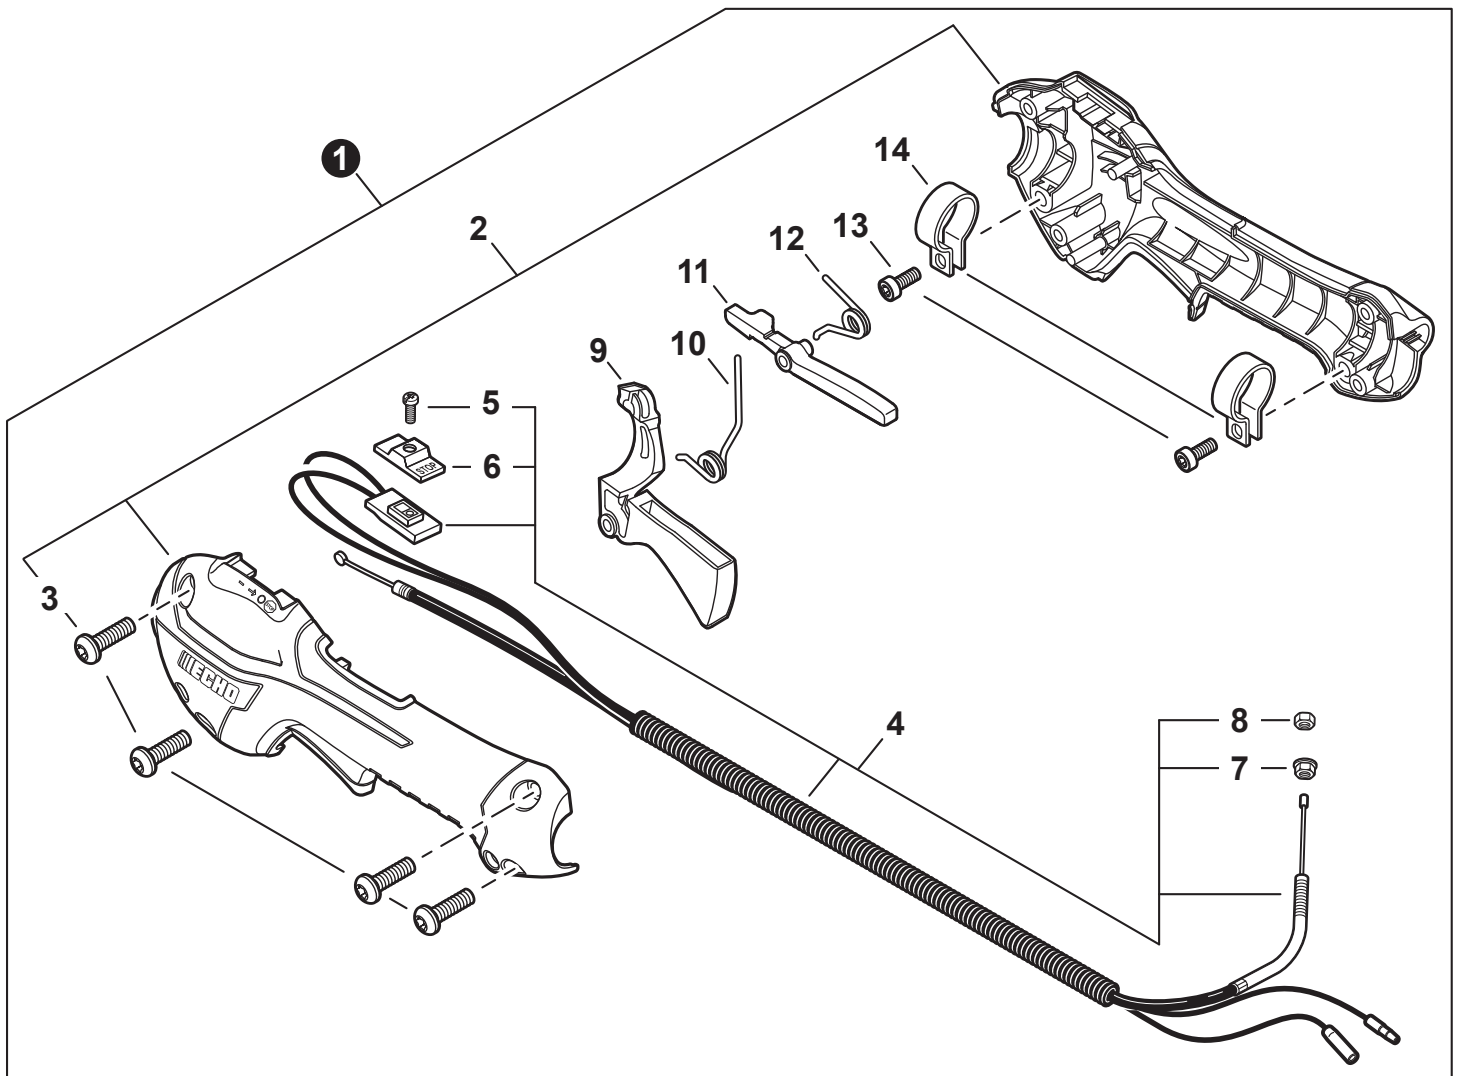

NO.	PART NUMBER	QTY.	DESCRIPTION	NOM DE LA PIÈCE
1	P021044483	1	CONTROL HANDLE ASSY	ASSEMBLAGE DE POIGNÉE DE COMMANDE
2	P021044371	1	+CONTROL HANDLE KIT	+KIT DE POIGNÉE DE COMMANDE
3	V805000000	4	++BOLT, TORX 5x16	++BOULON TORX 5x16
4	P021044750	1	+CABLE ASSY, CONTROL	+CABLE DE COMMANDE COMPLET
5	9154503010	1	++SCREW 3x10	++VIS 3x10
6	A444000020	1	++KNOB, SWITCH - ORANGE	++BOUTON DU INTERRUPTEUR - ORANGE
7	90051800006	1	++NUT, FLANGE M6	++ÉCROU À BRIDE M6
8	90050200006	1	++NUT M6	++ÉCROU M6
9	C453000482	1	+TRIGGER, THROTTLE	+GÂCHETTE D'ACCÉLÉRATEUR
10	V452001520	1	+SPRING, TORSION	+RESSORT DE TORSION
11	C460000441	1	+LEVER, THROTTLE LOCKOUT	+LEVIER GÂCHETTE DE SÉCURITÉ
12	V452001510	1	+SPRING, TORSION	+RESSORT DE TORSION
13	V805000150	2	+BOLT, TORX 5x16	+BOULON TORX 5x16
14	V495003020	2	+CLAMP	+COLLIER