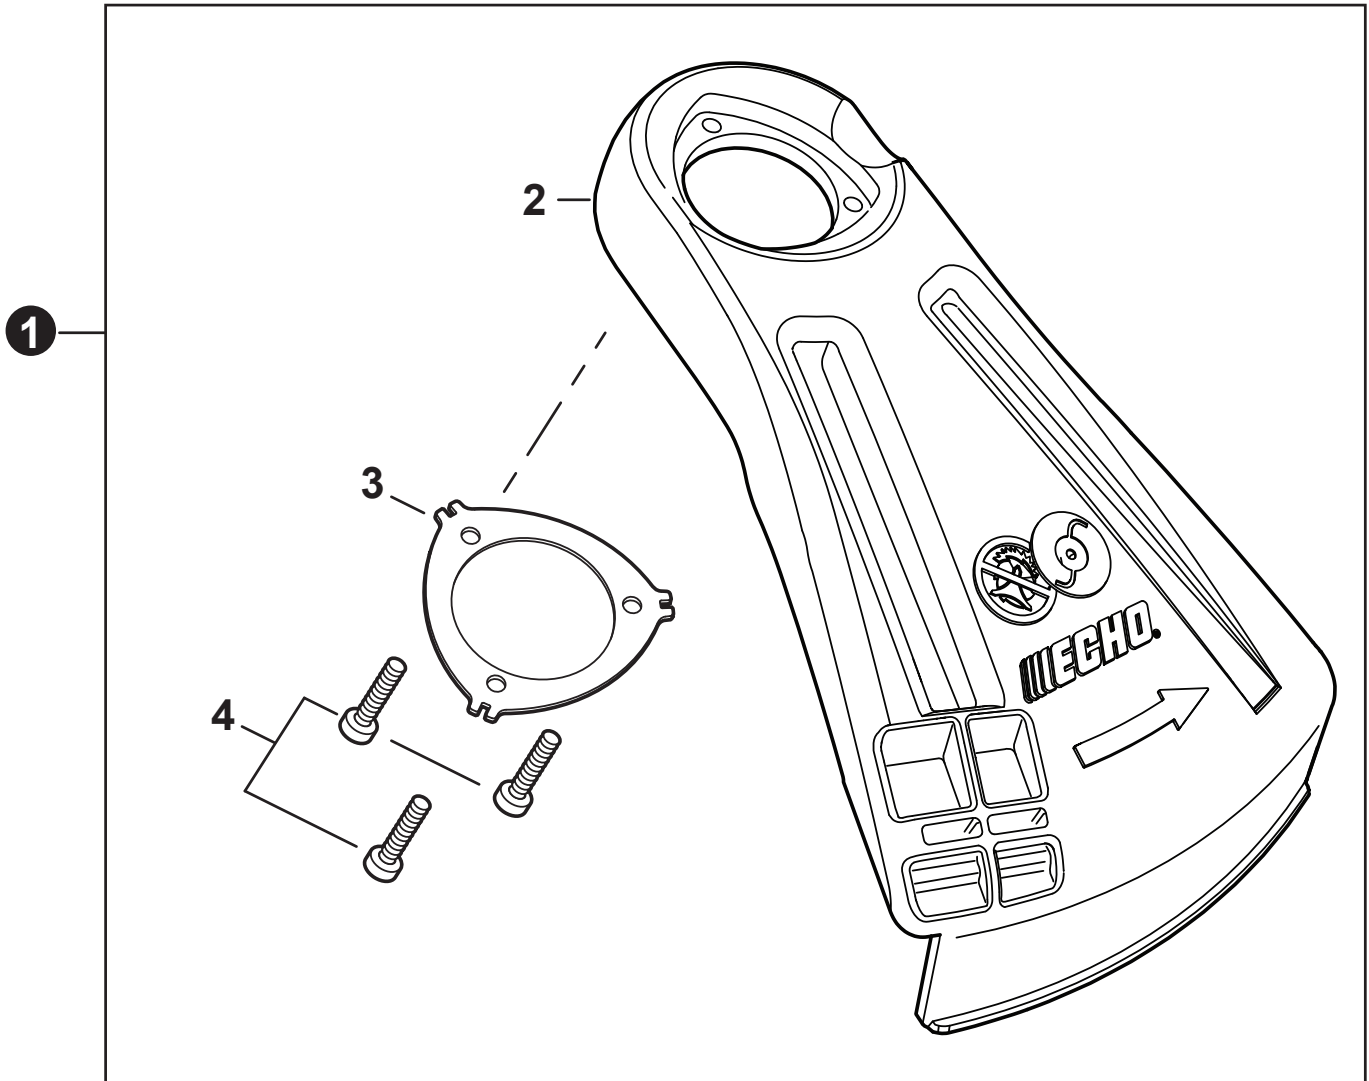

NO.	PART NUMBER	QTY.	DESCRIPTION	NOM DE LA PIÈCE
1	P021053450	1	SHIELD KIT, DEBRIS	KIT DE PARE-DÉBRIS
2	C550000830	1	+SHIELD, DEBRIS PLASTIC	+PARE-DÉBRIS PLASTIQUE
3	C552000240	1	+PLATE, SHIELD	+PLAQUE DE PROTECTION
4	V805000150	3	+BOLT, TORX 5x16	+BOULON TORX 5x16