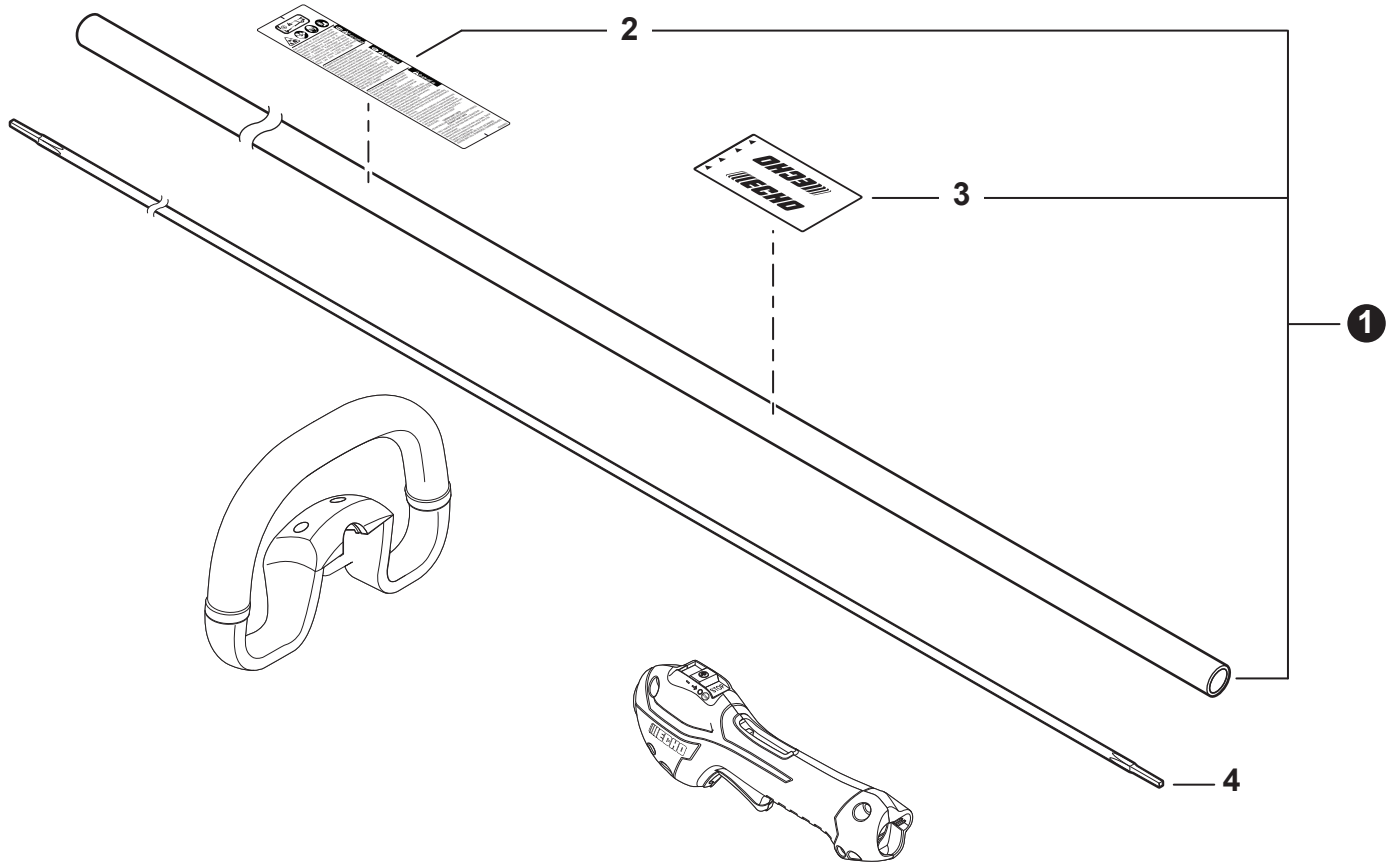

NO.	PART NUMBER	QTY.	DESCRIPTION	NOM DE LA PIÈCE
1	P021053280	1	MAIN PIPE ASSY	TUBE DE TRANSMISSION COMPLET
2	X505009800	1	+LABEL - CAUTION	+ÉTIQUETTE D'AVERTISSEMENT
3	X505001930	1	+LABEL - HANDLE LOCATION	+ÉTIQUETTE - LOCALISATION DE POIGNÉE
4	C506000630	1	DRIVESHAFT - FLEXIBLE	ARBRE DE TRANSMISSION - FLEXIBLE