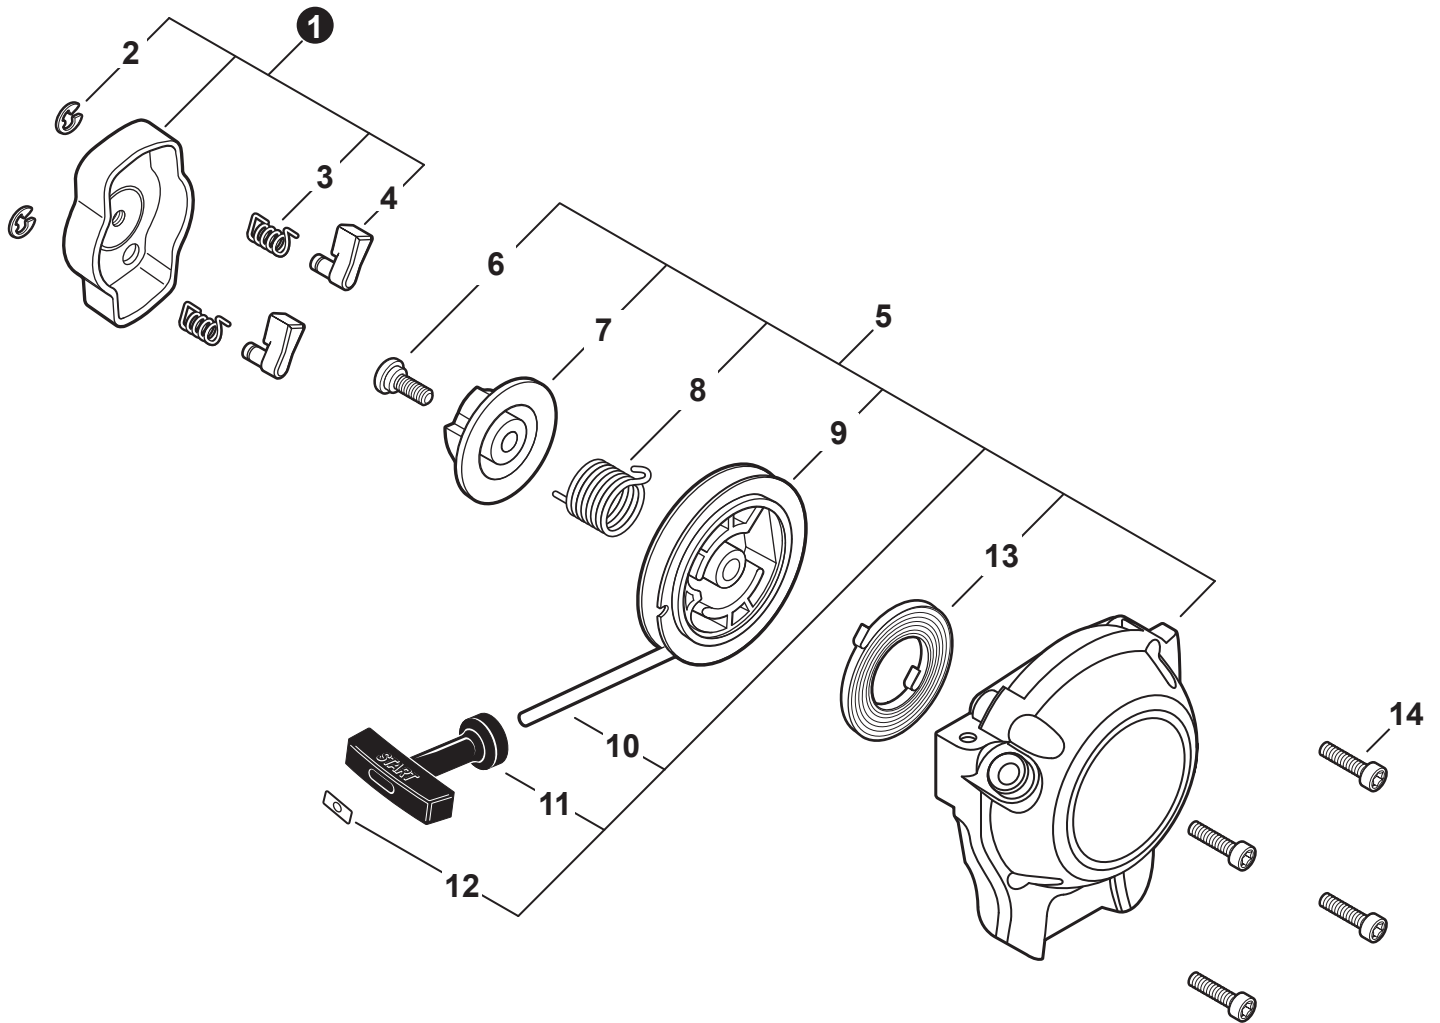

NO.	PART NUMBER	QTY.	DESCRIPTION	NOM DE LA PIÈCE
1	A052000180	1	PAWL ASSY, STARTER	CLIQUET DE LANCEUR À RAPPEL COMPLET
2	P022002100	2	+E-RING 4	+BAGUE EN E 4
3	17723412220	2	+SPRING, RETURN	+RESSORT DE RAPPEL
4	P022006850	2	+PAWL, STARTER	+CLIQUET
5	A051001322	1	STARTER ASSY, RECOIL	ASSEMBLAGE DU LANCEUR À RAPPEL
6	17723661830	1	+SCREW	+VIS
7	A525000020	1	+PLATE, CAM	+PLAQUE DE CAME
8	P022008270	1	+SPRING, TORSION	+RESSORT DE TORSION
9	A506000500	1	+REEL, ROPE	+BOBINE DE CORDE
10	P022019990	1	+ROPE, STARTER	+CORDE DU DÉMARREUR
11	17722827030	1	+GRIP, STARTER	+POIGNÉE DU DÉMARREUR
12	P022037670	1	+RETAINER, ROPE	+RETENUE DE CORDE
13	P022019680	1	+SPRING, RECOIL	+RESSORT DE RAPPEL
14	V804000060	4	BOLT, TORX 4x16	BOULON TORX 4x16