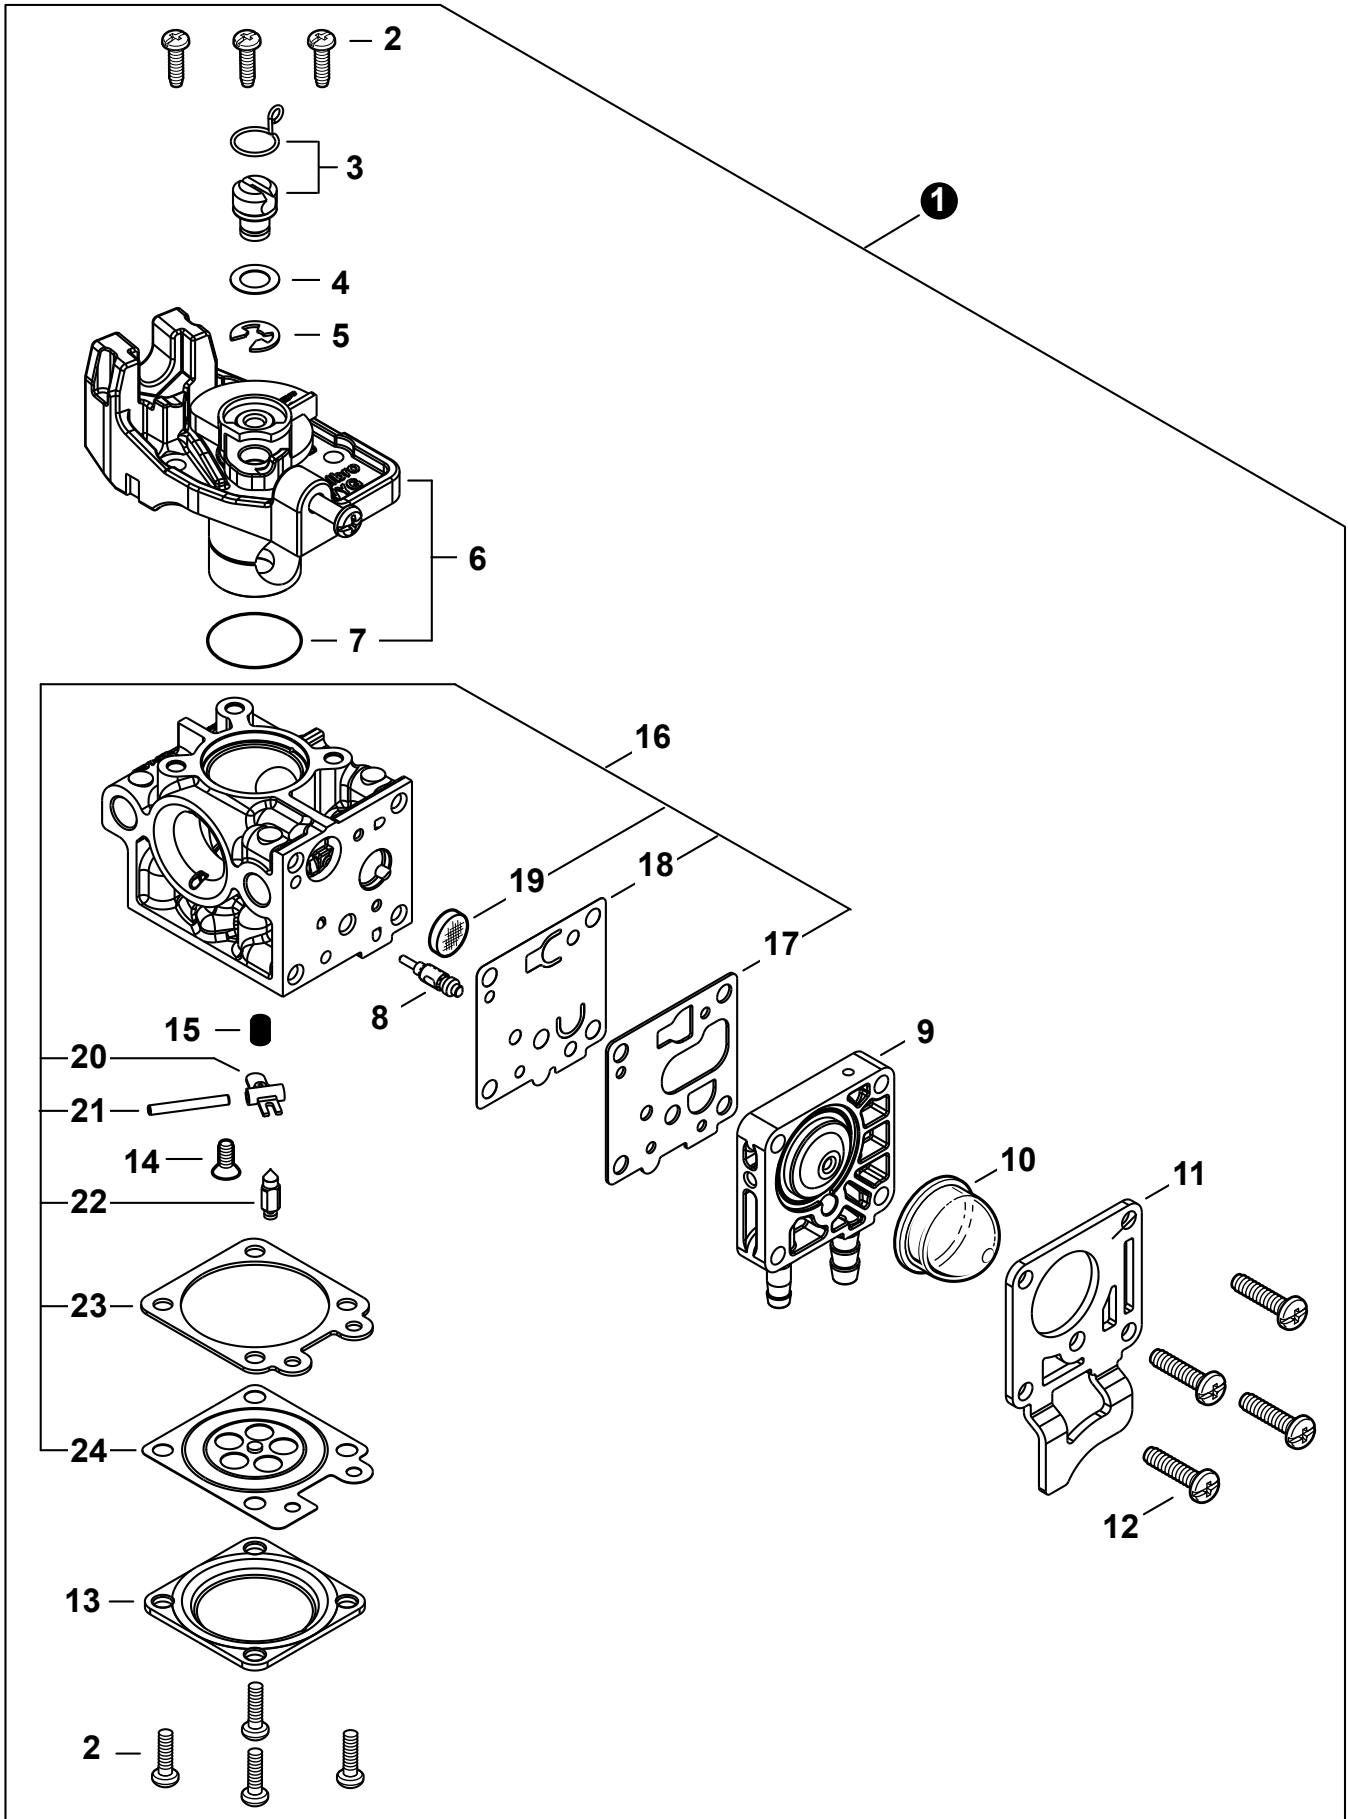

NO.	PART NUMBER	QTY.	DESCRIPTION	NOM DE LA PIÈCE
1	A320001201	1	COVER, MUFFLER	COUVERCLE DU SILENCIEUX
2	A160003281	1	COVER, ENGINE	COUVERCLE DE MOTEUR
3	V835000010	4	BOLT, TORX 5x12	BOULON TORX 5x12

NO.	PART NUMBER	QTY.	DESCRIPTION	NOM DE LA PIÈCE
1	SB1118	1	SHORT BLOCK	MOTEUR COMPLET
2	V805000210	4	+BOLT, TORX 5x20	+BOULON TORX 5x20
3	A130002330	1	+CYLINDER	+CYLINDRE
4	V103001900	1	+GASKET, INTAKE	+JOINT D'ADMISSION
5	V103001890	1	+HEAT SHIELD, INTAKE	+BOUCLIER THERMIQUE ADMISSION
6	V104002310	1	+HEAT SHIELD, EXHAUST	+BOUCLIER THERMIQUE ÉCHAPPEMENT
7	V100000840	1	+GASKET, CYLINDER	+JOINT CYLINDRE
8	P021050840	1	+PISTON KIT	+KIT DE PISTON
9	A101000010	2	++RING, PISTON	++SEGMENT DE PISTON
10	10001503931	2	++RING, SNAP	++ANNEAU ÉLASTIQUE
11	V554000020	1	++BEARING, NEEDLE 9	++ROULEMENT À AIGUILLES 9
12	10001335430	1	++PIN, PISTON	++AXE DE PISTON
13	10001453630	2	++WASHER, THRUST	++RONDELLE DE BUTÉE
14	10014212330	1	+KEY, WOODRUFF	+CLAVETTE-DISQUE
15	A011001660	1	+CRANKSHAFT ASSY	+VILEBREQUIN COMPLET
16	P021050850	1	+CRANKCASE KIT	+KIT DE CARTER DE MOTEUR
17	V805000220	3	++BOLT, TORX 5x25	++BOULON TORX 5x25
18	10021242031	1	++SEAL, OIL 12	++JOINT D'HUILE 12
19	90033040080	2	++PIN, LOCATING 4x8	++GOUPILLE DE POSITIONNEMENT 4x8
20	V102000300	1	++GASKET, CRANKCASE	++JOINT CARTER DE MOTEUR
21	90080036001	1	++BEARING, BALL 6001	++ROULEMENT À BILLES 6001
22	90081036000	1	++BEARING, BALL	++ROULEMENT À BILLES
23	V503000040	1	++SEAL, OIL 10	++JOINT D'HUILE 10
24	P021051540	1	GASKET KIT: ENGINE, INTAKE, EXHAUST	KIT DE JOINTS - MOTEUR, ADMISSION, ÉCHAPPEMENT