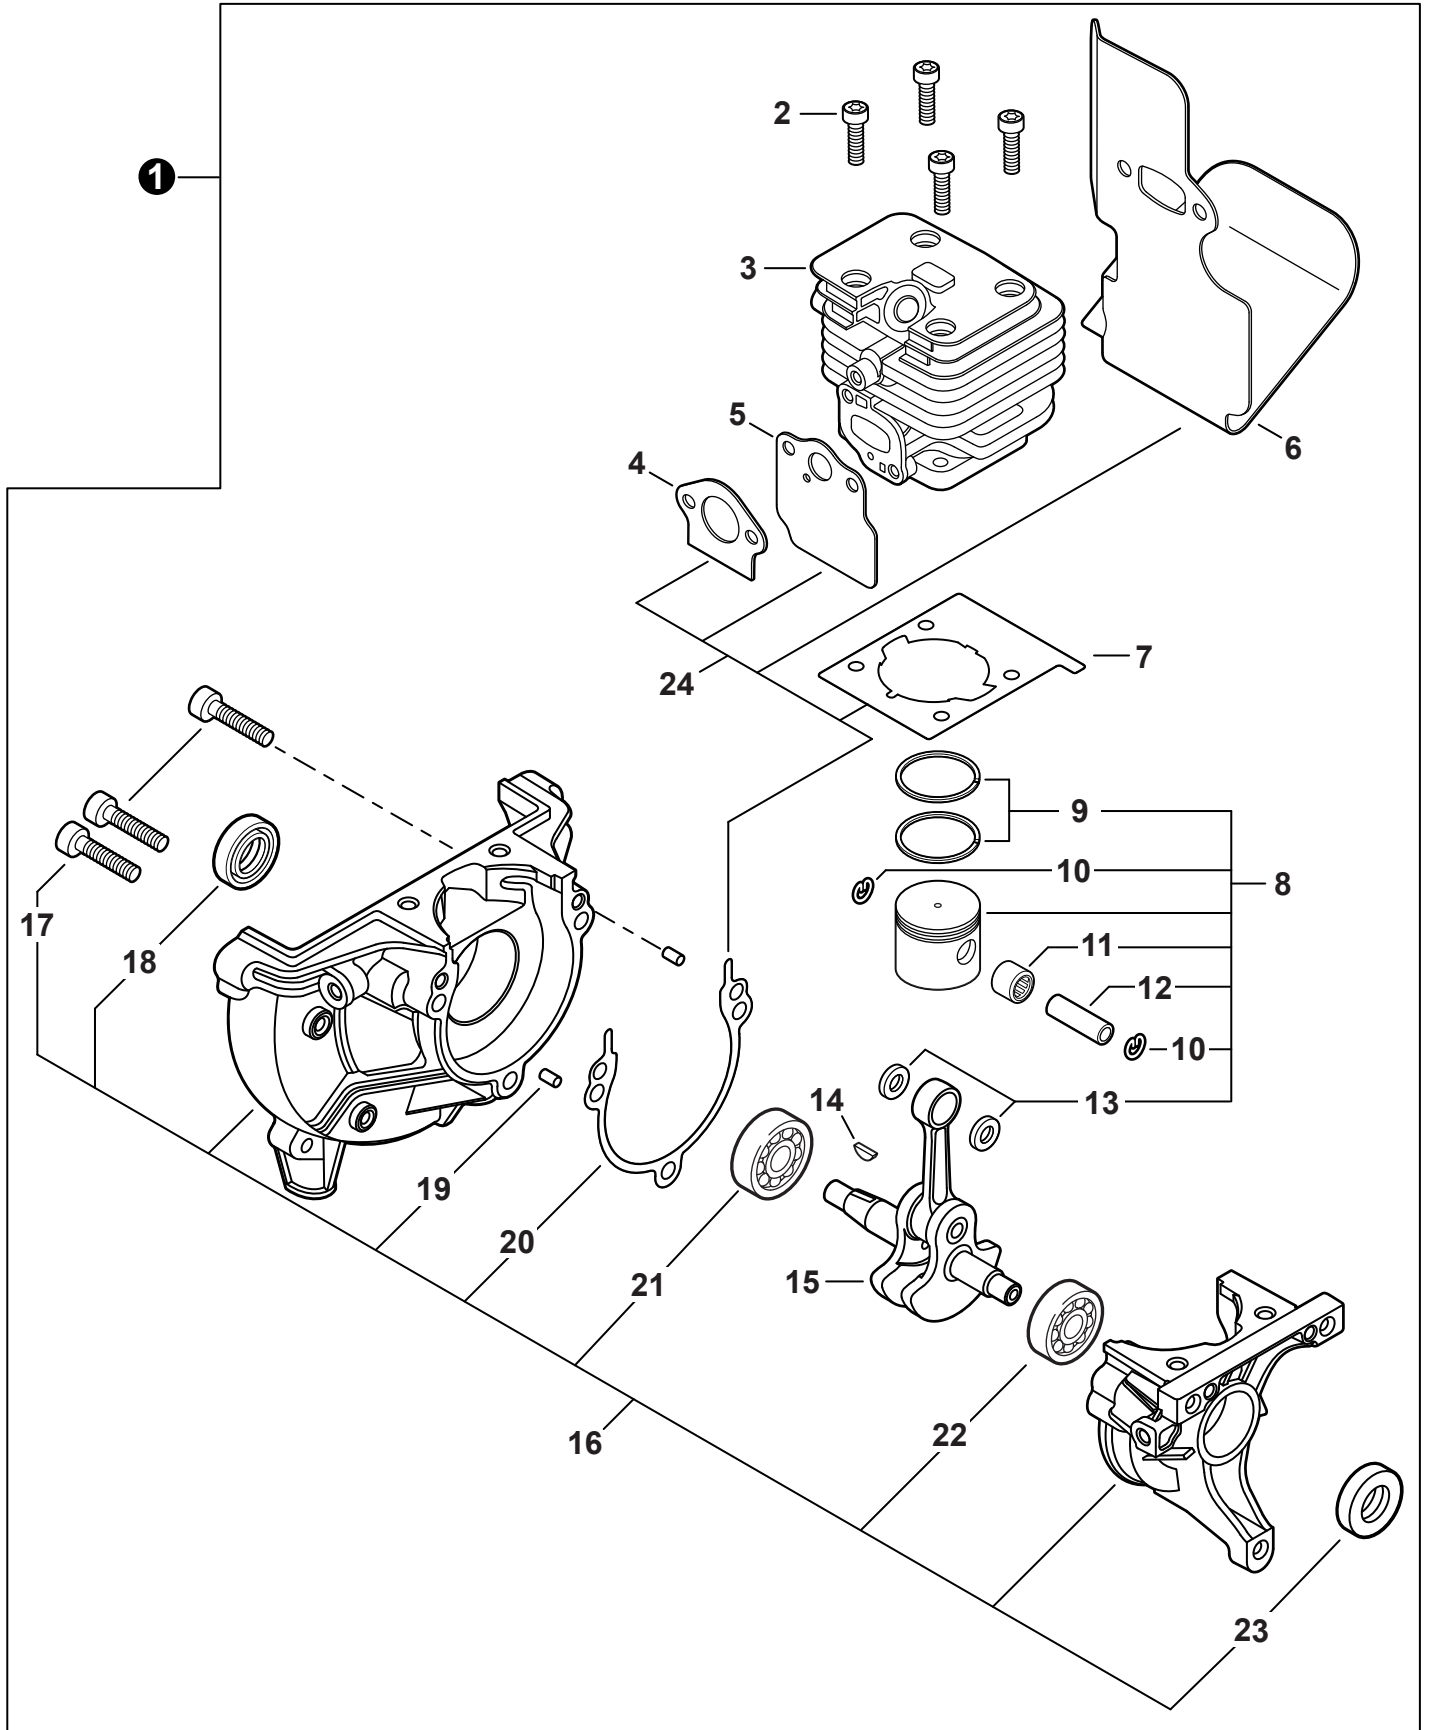

NO.	PART NUMBER	QTY.	DESCRIPTION	NOM DE LA PIÈCE
1	A320001201	1	COVER, MUFFLER	COUVERCLE DU SILENCIEUX
2	A160003281	1	COVER, ENGINE	COUVERCLE DE MOTEUR
3	V835000010	4	BOLT, TORX 5x12	BOULON TORX 5x12

NO.	PART NUMBER	QTY.	DESCRIPTION	NOM DE LA PIÈCE
1	SB1118	1	SHORT BLOCK	MOTEUR COMPLET
2	V805000210	4	+BOLT, TORX 5x20	+BOULON TORX 5x20
3	A130002330	1	+CYLINDER	+CYLINDRE
4	V103001900	1	+GASKET, INTAKE	+JOINT D'ADMISSION
5	V103001890	1	+HEAT SHIELD, INTAKE	+BOUCLIER THERMIQUE ADMISSION
6	V104002310	1	+HEAT SHIELD, EXHAUST	+BOUCLIER THERMIQUE ÉCHAPPEMENT
7	V100000840	1	+GASKET, CYLINDER	+JOINT CYLINDRE
8	P021050840	1	+PISTON KIT	+KIT DE PISTON
9	A101000010	2	++RING, PISTON	++SEGMENT DE PISTON
10	10001503931	2	++RING, SNAP	++ANNEAU ÉLASTIQUE
11	V554000020	1	++BEARING, NEEDLE 9	++ROULEMENT À AIGUILLES 9
12	10001335430	1	++PIN, PISTON	++AXE DE PISTON
13	10001453630	2	++WASHER, THRUST	++RONDELLE DE BUTÉE
14	10014212330	1	+KEY, WOODRUFF	+CLAVETTE-DISQUE
15	A011001660	1	+CRANKSHAFT ASSY	+VILEBREQUIN COMPLET
16	P021050850	1	+CRANKCASE KIT	+KIT DE CARTER DE MOTEUR
17	V805000220	3	++BOLT, TORX 5x25	++BOULON TORX 5x25
18	10021242031	1	++SEAL, OIL 12	++JOINT D'HUILE 12
19	90033040080	2	++PIN, LOCATING 4x8	++GOUPILLE DE POSITIONNEMENT 4x8
20	V102000300	1	++GASKET, CRANKCASE	++JOINT CARTER DE MOTEUR
21	90080036001	1	++BEARING, BALL 6001	++ROULEMENT À BILLES 6001
22	90081036000	1	++BEARING, BALL	++ROULEMENT À BILLES
23	V503000040	1	++SEAL, OIL 10	++JOINT D'HUILE 10
24	P021051540	1	GASKET KIT: ENGINE, INTAKE, EXHAUST	KIT DE JOINTS - MOTEUR, ADMISSION, ÉCHAPPEMENT