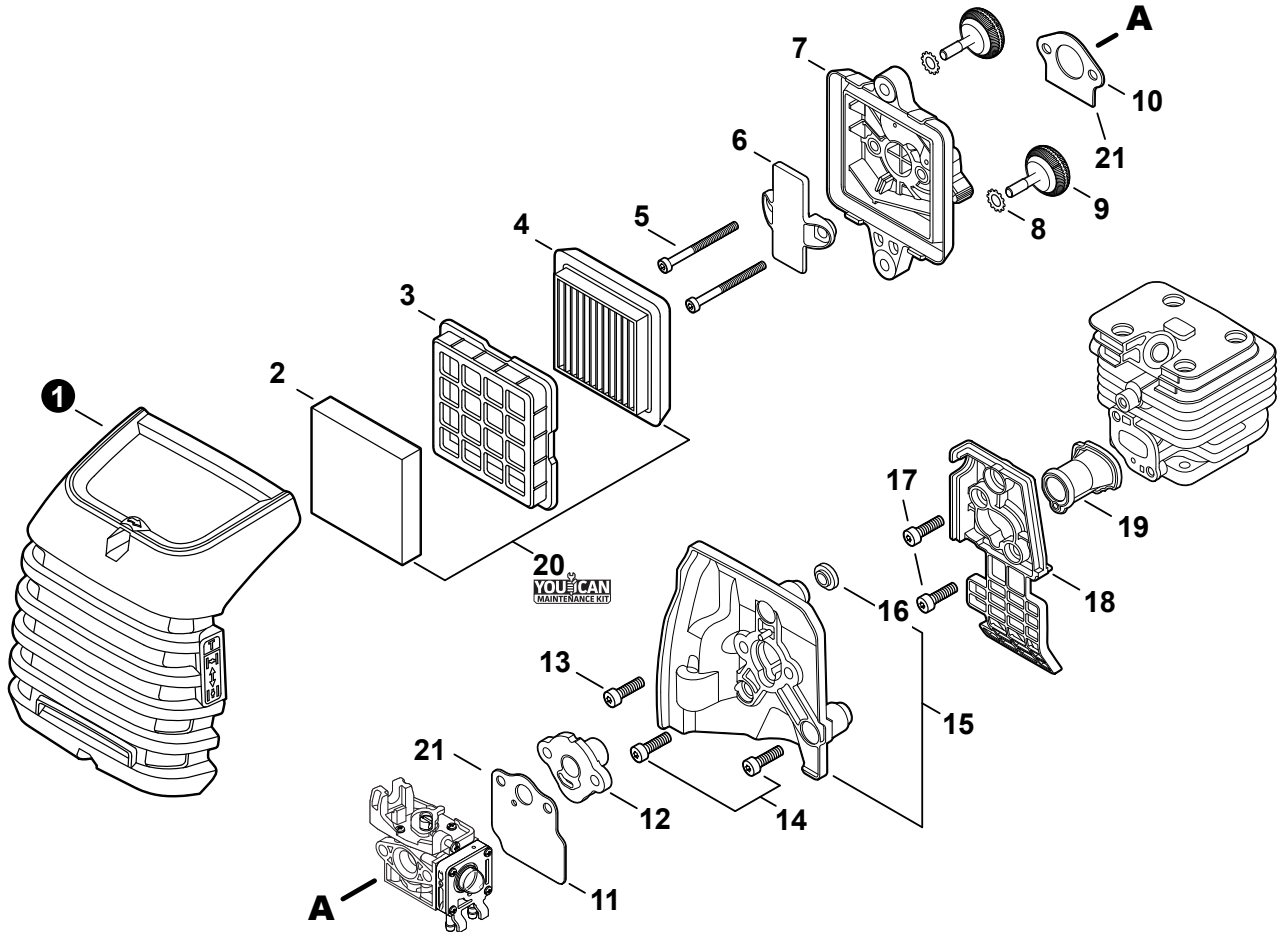

NO.	PART NUMBER	QTY.	DESCRIPTION	NOM DE LA PIÈCE
1	A232001891	1	COVER, AIR FILTER	COUVERCLE DU FILTRE D'AIR
2	A226002040	1	PRE-FILTER, FOAM	PRÉ-FILTRE EN MOUSSE
3	A227000050	1	RETAINER, PRE-FILTER	ATTACHE, PRÉ-FILTRE
4	A226002030	1	FILTER, AIR	FILTRE D'AIR
5	V805000340	2	BOLT, TORX 5x60	BOULON TORX 5x60
6	A244000370	1	PLATE, PREVENT	PLAQUE, PRÉVENTION
7	P021050880	1	CASE, AIR FILTER	BOÎTIER DE FILTRE D'AIR
8	V340000210	2	WASHER, LOCK	RONDELLE FREIN
9	V299000640	2	THUMBSCREW	VIS À SERRAGE À MAIN
10	V103001900	1	GASKET, INTAKE	JOINT D'ADMISSION
11	V103001890	1	HEAT SHIELD, INTAKE	BOUCLIER THERMIQUE ADMISSION
12	A209001000	1	BOOT, INSULATOR PLATE	BOTTE, PLAQUE ISOLANTE
13	V855000000	1	BOLT, TORX 5x20	BOULON TORX 5x20
14	V805000150	2	BOLT, TORX 5x16	BOULON TORX 5x16
15	A209001010	1	PLATE, INSULATOR	PLAQUE ISOLANTE
16	V353000020	1	+COLLAR 5	+COLLET 5
17	V253001020	2	SCREW 5x16	VIS 5x16
18	A206000040	1	HOLDER, BELLOWS	SUPPORT DE SOUFFLET
19	A202000300	1	BELLOWS, INTAKE	SOUFFLET D'ADMISSION
20	90181Y	1	TUNE-UP KIT - YOUCAN™	TROUSSE DE MISE AU POINT - YOUCAN™
21	P021051540	1	GASKET KIT: ENGINE, INTAKE, EXHAUST	KIT DE JOINTS - MOTEUR, ADMISSION, ÉCHAPPEMENT