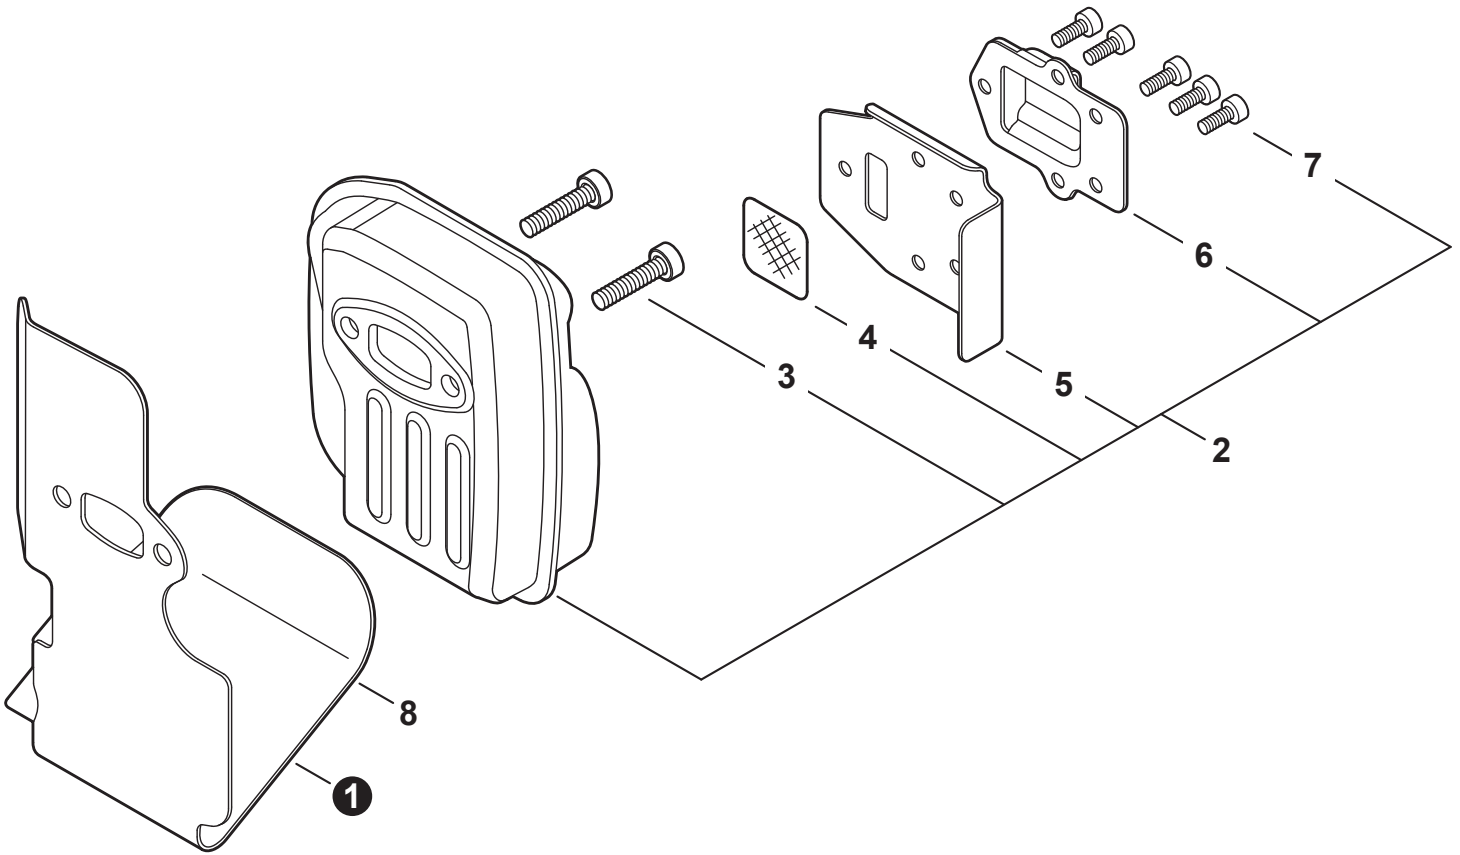

NO.	PART NUMBER	QTY.	DESCRIPTION	NOM DE LA PIÈCE
1	V104002310	1	HEAT SHIELD, EXHAUST	BOUCLIER THERMIQUE ÉCHAPPEMENT
2	P021050901	1	MUFFLER ASSY	ASSEMBLAGE SILENCIEUX
3	V805000250	2	+BOLT, TORX 5x16	+BOULON TORX 5x16
4	14586240630	1	+SCREEN, SPARK ARRESTER	+PARE-ÉTINCELLES
5	V104002300	1	+GASKET, EXHAUST	+JOINT D'ÉCHAPPEMENT
6	A313002060	1	+GUIDE, EXHAUST	+GUIDE D'ÉCHAPPEMENT
7	V804000030	5	+BOLT, TORX 4x8	+BOULON TORX 4x8
8	P021051540	1	GASKET KIT: ENGINE, INTAKE, EXHAUST	KIT DE JOINTS - MOTEUR, ADMISSION, ÉCHAPPEMENT