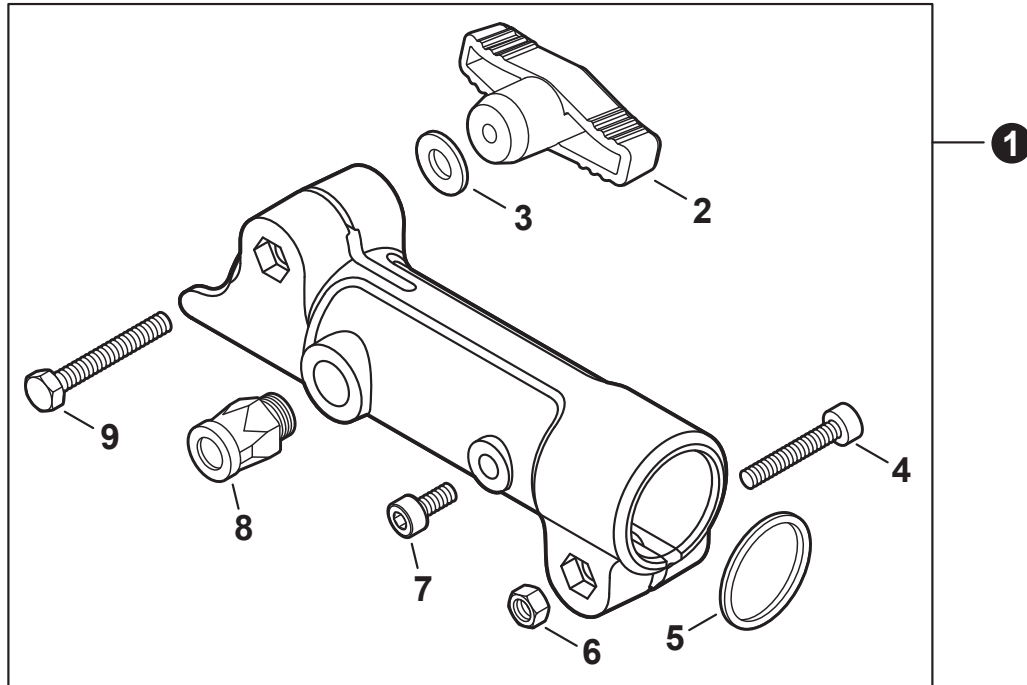

NO.	PART NUMBER	QTY.	DESCRIPTION	NOM DE LA PIÈCE
1	C510000330	1	COUPLER ASSY	COUPLEUR COMPLET
2	V299000660	1	+THUMBSCREW	+VIS À SERRAGE À MAIN
3	V304000040	1	+WASHER 6.6x20x1.6	+RONDELLE 6.6x20x1.6
4	V806000020	1	+BOLT, TORX 6x25	+BOULON TORX 6x25
5	V312000010	1	+WASHER 18 SPR STEEL	+RONDELLE 18
6	90051400006	1	+NUT	+ÉCROU
7	V805000130	1	+BOLT, TORX 5x10	+BOULON TORX 5x10
8	17830256630	1	+LATCH ASSY	+LOQUET COMPLET
9	9108506040	1	+BOLT 6x40	+BOULON 6x40