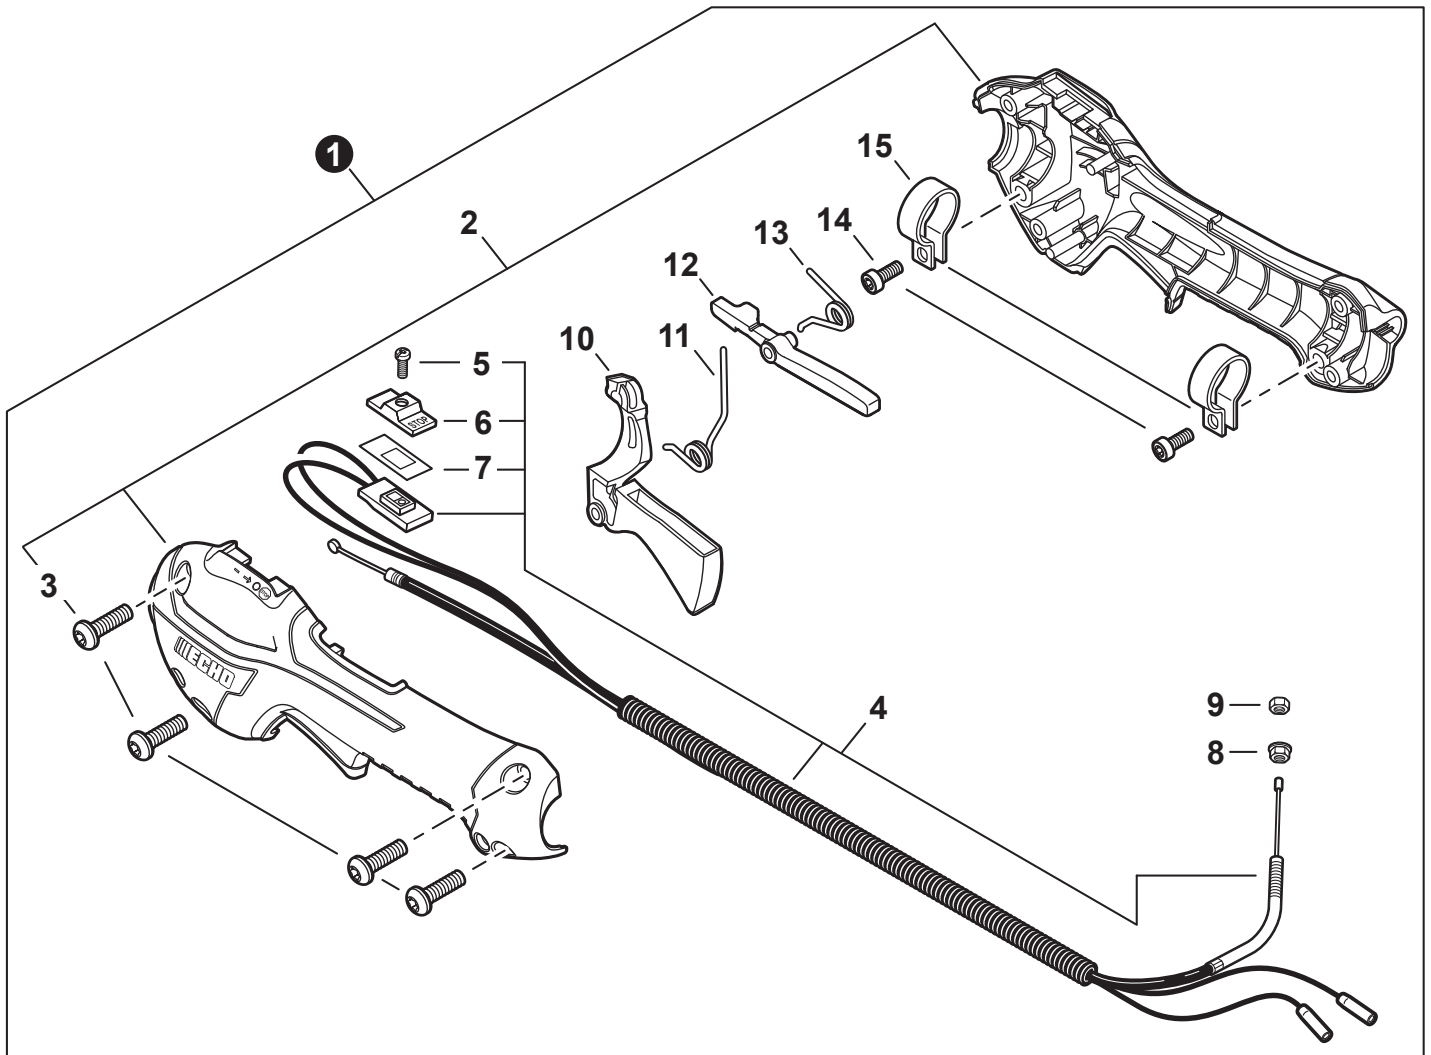

NO.	PART NUMBER	QTY.	DESCRIPTION	NOM DE LA PIÈCE
1	A127000470	1	COVER, DUST	COUVERCLE PARE-POUSSIÈRE
2	A052000030	1	PAWL ASSY, STARTER	CLIQUET DE LANCEUR À RAPPEL COMPLET
3	P022002100	2	+E-RING 4	+BAGUE EN E 4
4	17723440630	2	+SPRING, RETURN	+RESSORT DE RAPPEL
5	P022003120	2	+PAWL, STARTER	+CLIQUET
6	A051003210	1	STARTER ASSY, RECOIL	ASSEMBLAGE DU LANCEUR À RAPPEL
7	17723644330	1	+SCREW	+VIS
8	P022043690	1	+ROPE, STARTER	+CORDE DU DÉMARREUR
9	17721540630	1	+REEL, ROPE	+BOBINE DE CORDE
10	17722040630	1	+SPRING, RECOIL	+RESSORT DE RAPPEL
11	17722742030	1	+GUIDE, ROPE	+GUIDE DE CORDE
12	17722827030	1	+GRIP, STARTER	+POIGNÉE DU DÉMARREUR
13	P022037670	1	+RETAINER, ROPE	+RETENUE DE CORDE
14	90056550005	2	+NUT - 5 - SQUARE	+ÉCROU - 5 - CARRÉ
15	V805000140	3	BOLT, TORX 5x12	BOULON TORX 5x12

NO.	PART NUMBER	QTY.	DESCRIPTION	NOM DE LA PIÈCE
1	C050003160	1	MAIN PIPE ASSY	TUBE DE TRANSMISSION COMPLET
2	X505001930	1	+LABEL - HANDLE LOCATION	+ÉTIQUETTE - LOCALISATION DE POIGNÉE
3	C507000230	1	+LINER - FLEXIBLE	+COUSSINET FLEXIBLE
4	61024644730	2	+STOPPER	+ARRÊT
5	C506000800	1	DRIVESHAFT - FLEXIBLE	ARBRE DE TRANSMISSION - FLEXIBLE
6	P021051240	1	HANGER SET, HARNESS	ENSEMBLE DE CROCHET DE HARNAIS
7	V805000140	1	+BOLT, TORX 5x12	+BOULON TORX 5x12