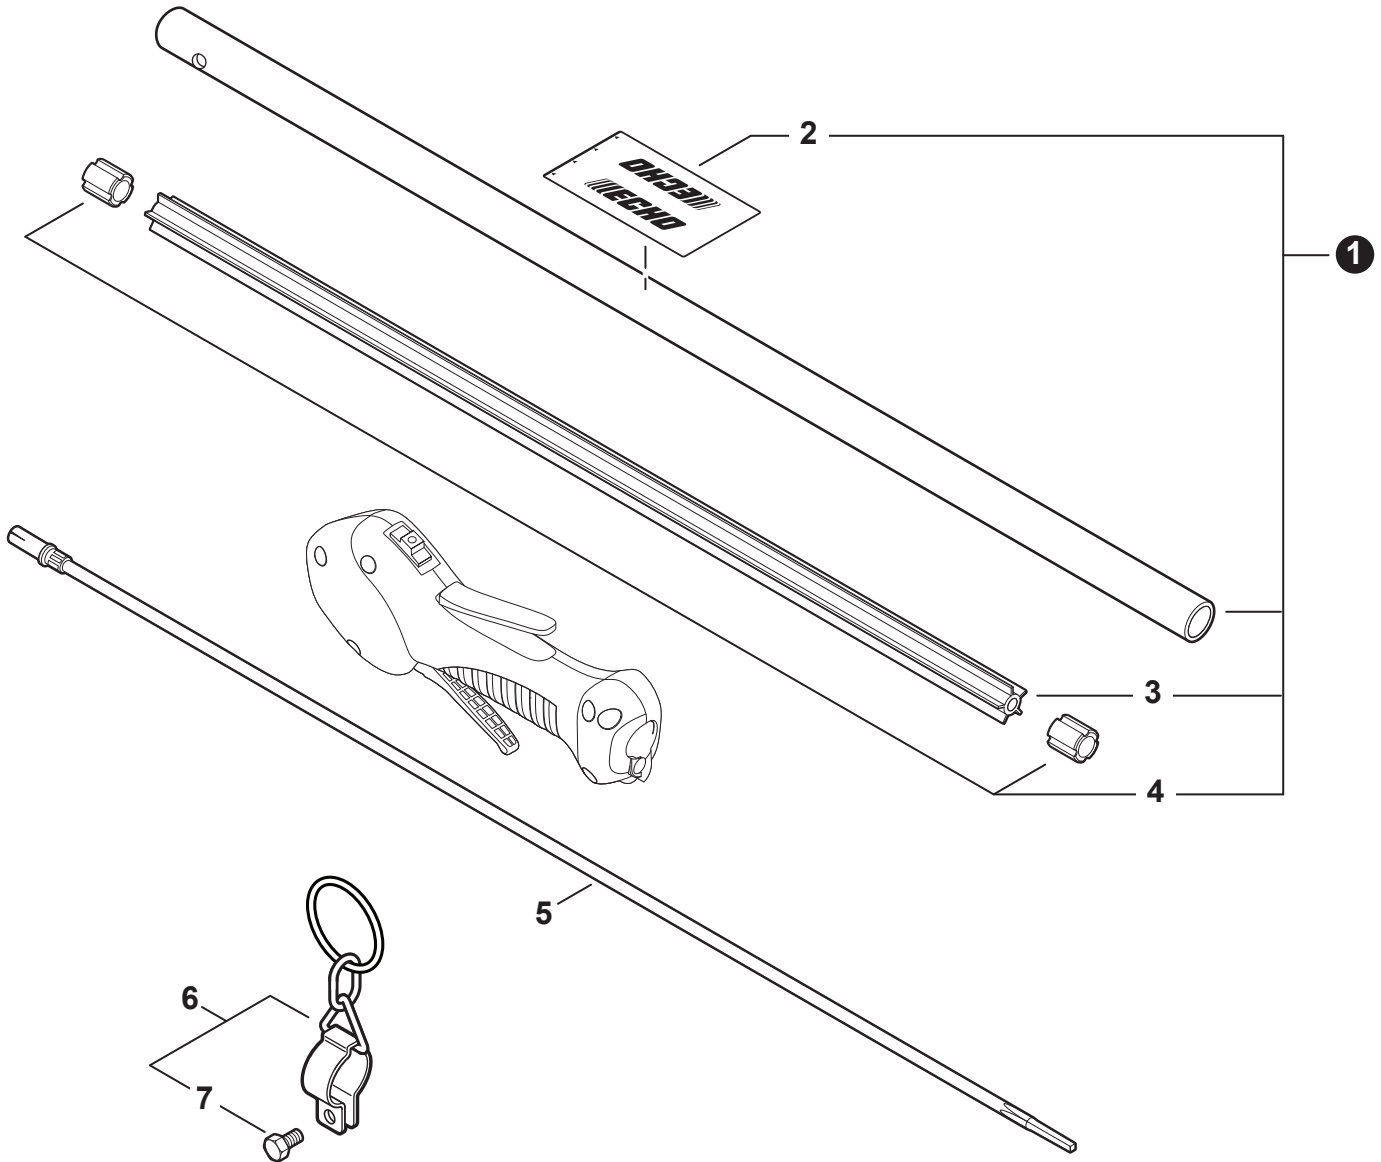

NO.	PART NUMBER	QTY.	DESCRIPTION	NOM DE LA PIÈCE
1	C050003160	1	MAIN PIPE ASSY	TUBE DE TRANSMISSION COMPLET
2	X505001930	1	+LABEL - HANDLE LOCATION	+ÉTIQUETTE - LOCALISATION DE POIGNÉE
3	C507000230	1	+LINER - FLEXIBLE	+COUSSINET FLEXIBLE
4	61024644730	2	+STOPPER	+ARRÊT
5	C506000800	1	DRIVESHAFT - FLEXIBLE	ARBRE DE TRANSMISSION - FLEXIBLE
6	P021051240	1	HANGER SET, HARNESS	ENSEMBLE DE CROCHET DE HARNAIS
7	V805000140	1	+BOLT, TORX 5x12	+BOULON TORX 5x12