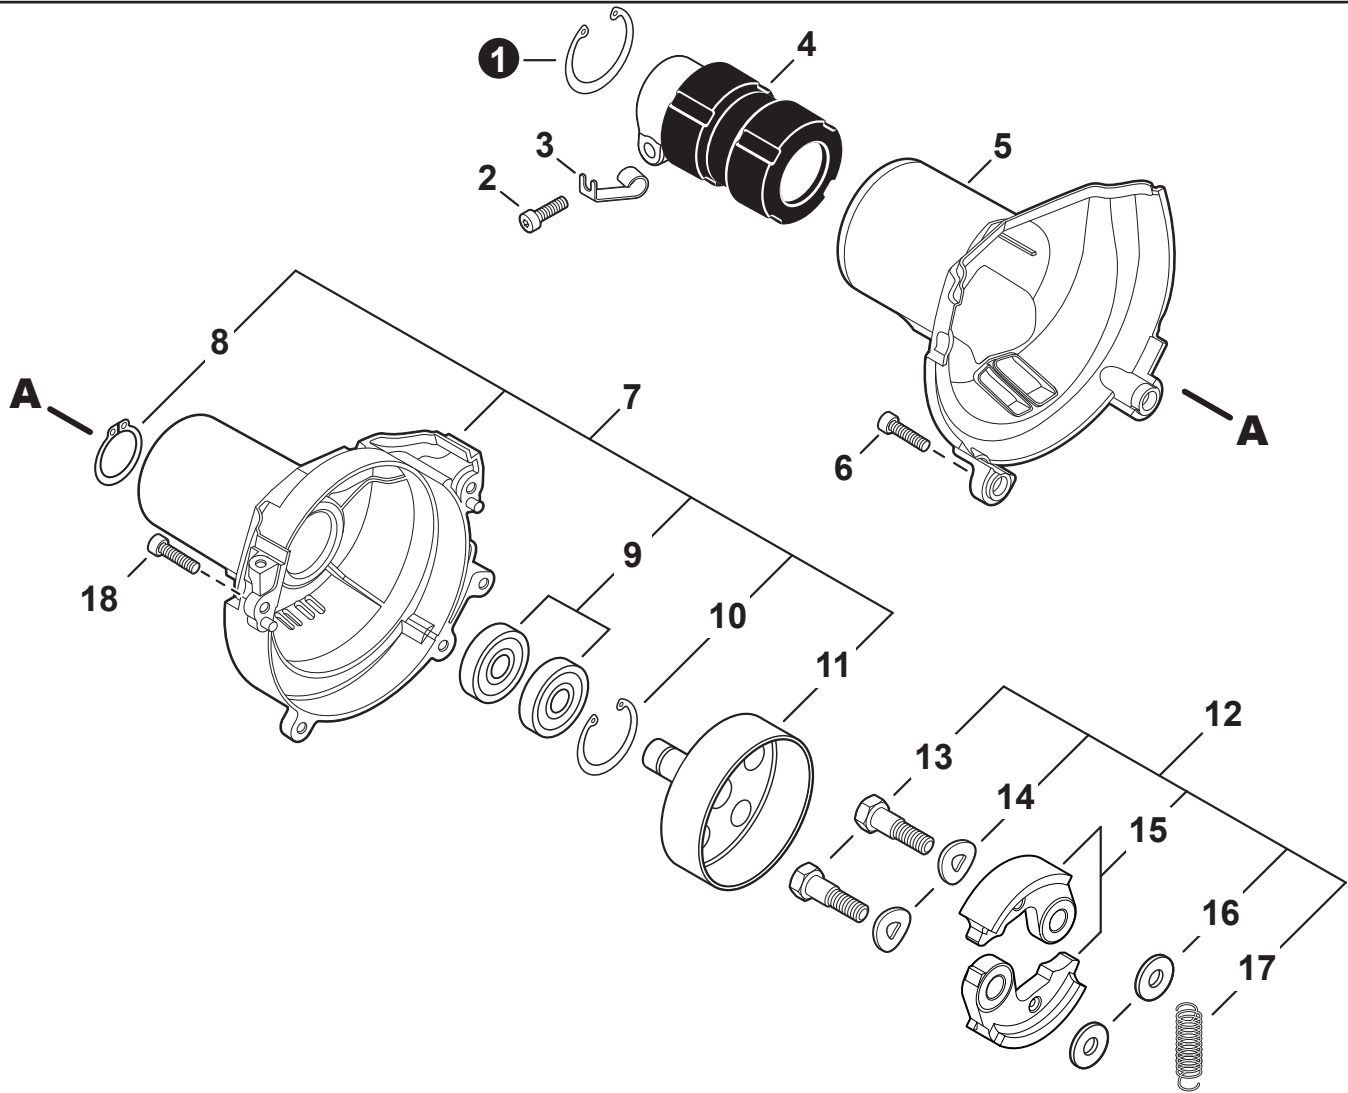

NO.	PART NUMBER	QTY.	DESCRIPTION	NOM DE LA PIÈCE
1	90070200042	1	RING, SNAP 42	ANNEAU ÉLASTIQUE 42
2	V805000170	1	BOLT, TORX 5x25	BOULON TORX 5x25
3	V490001520	1	CLIP, CABLE	SUPPORT DE CÂBLE
4	A575000640	1	HOLDER, MAIN PIPE	ATTACHE - TUBE DE TRANSMISSION
5	A413000080	1	PROTECTOR, FAN COVER	PROTECTEUR, COUVRE-VENTILATEUR
6	V805000160	2	BOLT, TORX 5x20	BOULON TORX 5x20
7	P021054130	1	COVER ASSY, FAN	ASSEMBLAGE COUVRE-VENTILATEUR
8	90070100012	1	+RING, SNAP 12	+ANNEAU ÉLASTIQUE 12
9	9406106001	2	+BEARING, BALL 6001	+ROULEMENT À BILLES 6001
10	90070200028	1	+RING, SNAP 28	+ANNEAU ÉLASTIQUE 28
11	A556001760	1	+DRUM, CLUTCH	+TAMBOUR D'EMBRAYAGE
12	P021050860	1	CLUTCH ASSY	BLOC D'EMBRAYAGE
13	17504656030	2	+BOLT, CLUTCH 8x7.9xM6	+BOULON D'EMBRAYAGE 8x7.9xM6
14	17504956030	2	+WASHER, SPRING 8.5x16x0.5	+RONDELLE ÉLASTIQUE 8.5x16x0.5
15	A553000190	2	+SHOE, CLUTCH	+SABOT D'EMBRAYAGE
16	17504805530	2	+WASHER 6.2x19x1.0	+RONDELLE 6.2x19x1.0
17	V451001390	1	+SPRING, CLUTCH	+RESSORT D'EMBRAYAGE
18	V805000150	2	BOLT, TORX 5x16	BOULON TORX 5x16