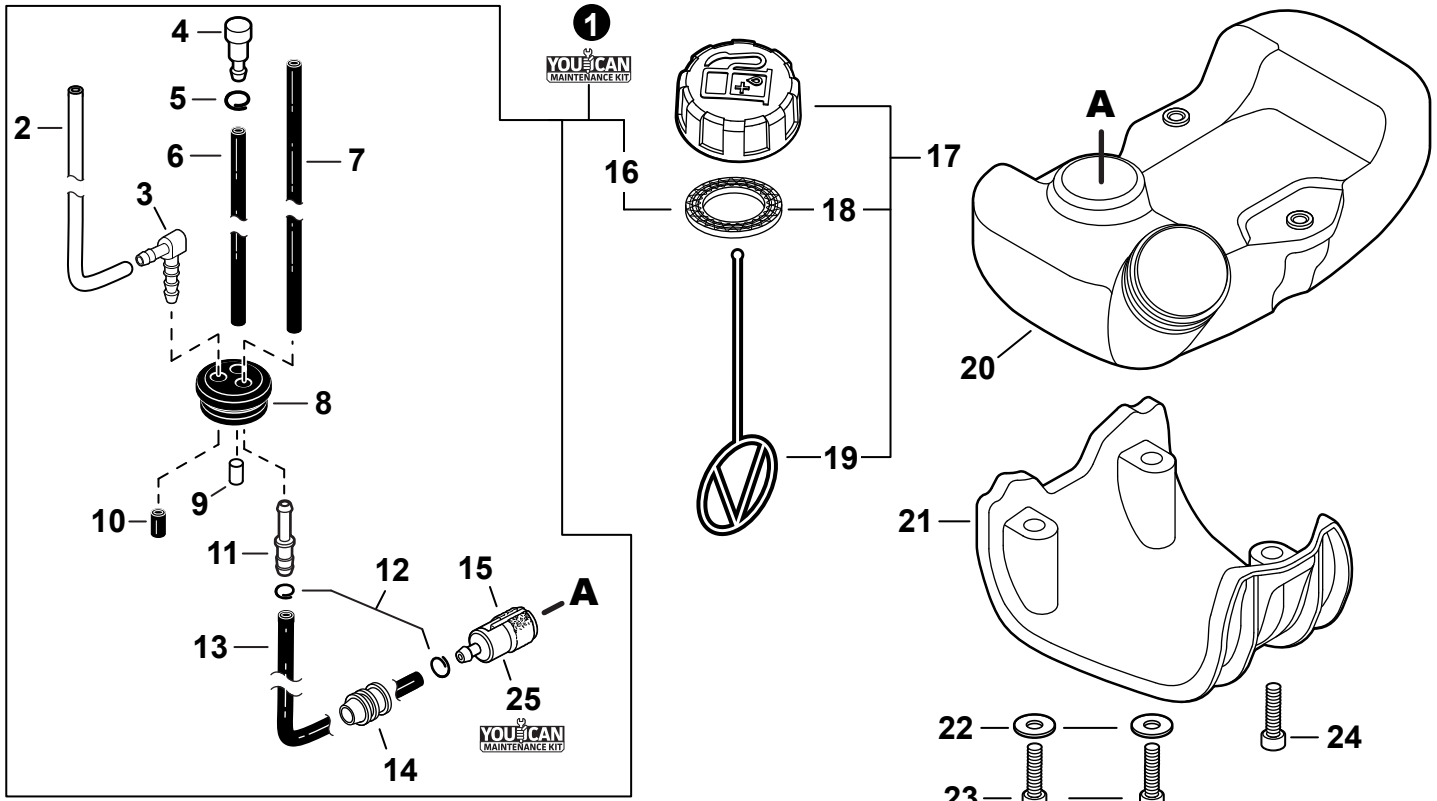

NO.	PART NUMBER	QTY.	DESCRIPTION	NOM DE LA PIÈCE
1	90182Y	1	FUEL SYSTEM KIT - YOUCAN™	TROUSSE DE SYSTÈME DE CARBURANT - YOUCAN™
2	13201256030	1	+PIPE, FUEL 3x6x80 YELLOW	+TUYAU DE CARBURANT 3x6x80 JAUNE
3	V186000500	1	+CONNECTOR, PIPE	+CONNEXION DE TUYAU
4	A356000031	1	+VENT ASSY	+ÉVENT COMPLET
5	V490001230	1	+CLIP 6.5 MM	+ATTACHE 6.5 MM
6	13201006531	1	+PIPE, FUEL 3x6x85 BLACK	+TUYAU DE CARBURANT 3x6x85 NOIR
7	V471005650	1	+PIPE, FUEL 3x5.5x83 BLACK	+TUYAU DE CARBURANT 3x5.5x83 NOIR
8	13211555931	1	+GROMMET, FUEL	+OEILLET CARBURANT
9	13131435430	1	+FILTER, VENT	+FILTRE RESPIRATOIRE
10	V471005440	1	+PIPE, FUEL 3x7x10 BLACK	+TUYAU DE CARBURANT 3x7x10 NOIR
11	V186000520	1	+CONNECTOR, PIPE 5x3.5	+CONNEXION DE TUYAU 5x3.5
12	V490001240	2	+CLIP 6	+ATTACHE 6
13	V471003651	1	+PIPE, FUEL - 3x5x125 - BLACK	+TUYAU DE CARBURANT 3x5x125 NOIR
14	A413000190	1	+BOOT	+BOTTE
15	A369000470	1	+FILTER, FUEL	+FILTRE À CARBURANT
16	V107000210	1	+GASKET, FUEL CAP	+JOINT BOUCHON DE CARBURANT
17	P021053030	1	CAP ASSY, FUEL	ASSEMBLAGE DU BOUCHON DE CARBURANT
18	V107000210	1	+GASKET, FUEL CAP	+JOINT BOUCHON DE CARBURANT
19	A365000060	1	+CONNECTOR, CAP L= 123	+CONNEXION DU BOUCHON L= 123
20	A350002760	1	TANK, FUEL	RÉSERVOIR DE CARBURANT
21	A175000040	1	GUARD, FUEL TANK	PROTECTEUR, RÉSERVOIR D'ESSENCE
22	90060300005	2	WASHER 5.5x12x0.8	RONDELLE 5.5x12x0.8
23	V805000170	2	BOLT, TORX 5x25	BOULON TORX 5x25
24	V805000160	1	BOLT, TORX 5x20	BOULON TORX 5x20
25	90181Y	1	TUNE-UP KIT - YOUCAN™	TROUSSE DE MISE AU POINT - YOUCAN™