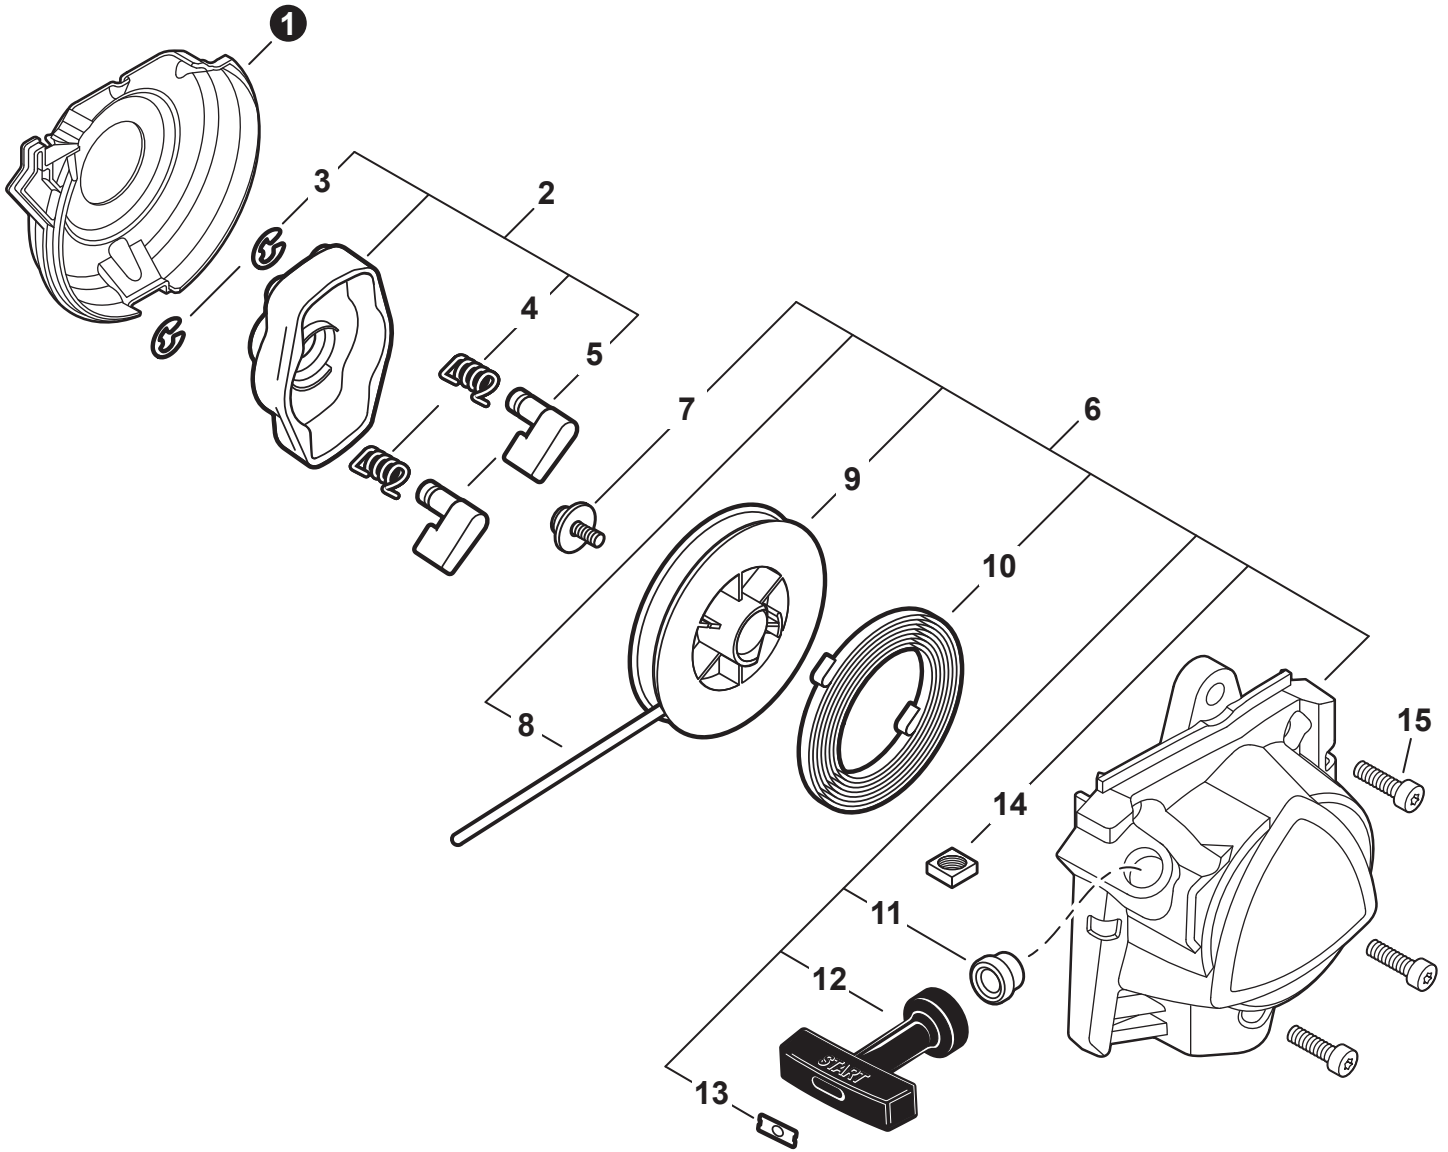

NO.	PART NUMBER	QTY.	DESCRIPTION	NOM DE LA PIÈCE
1	A127000470	1	COVER, DUST	COUVERCLE PARE-POUSSIÈRE
2	A052000030	1	PAWL ASSY, STARTER	CLIQUET DE LANCEUR À RAPPEL COMPLET
3	P022002100	2	+E-RING 4	+BAGUE EN E 4
4	17723440630	2	+SPRING, RETURN	+RESSORT DE RAPPEL
5	P022003120	2	+PAWL, STARTER	+CLIQUET
6	A051003210	1	STARTER ASSY, RECOIL	ASSEMBLAGE DU LANCEUR À RAPPEL
7	17723644330	1	+SCREW	+VIS
8	P022043690	1	+ROPE, STARTER	+CORDE DU DÉMARREUR
9	17721540630	1	+REEL, ROPE	+BOBINE DE CORDE
10	17722040630	1	+SPRING, RECOIL	+RESSORT DE RAPPEL
11	17722742030	1	+GUIDE, ROPE	+GUIDE DE CORDE
12	17722827030	1	+GRIP, STARTER	+POIGNÉE DU DÉMARREUR
13	P022037670	1	+RETAINER, ROPE	+RETENUE DE CORDE
14	90056550005	2	+NUT - 5 - SQUARE	+ÉCROU - 5 - CARRÉ
15	V805000140	3	BOLT, TORX 5x12	BOULON TORX 5x12