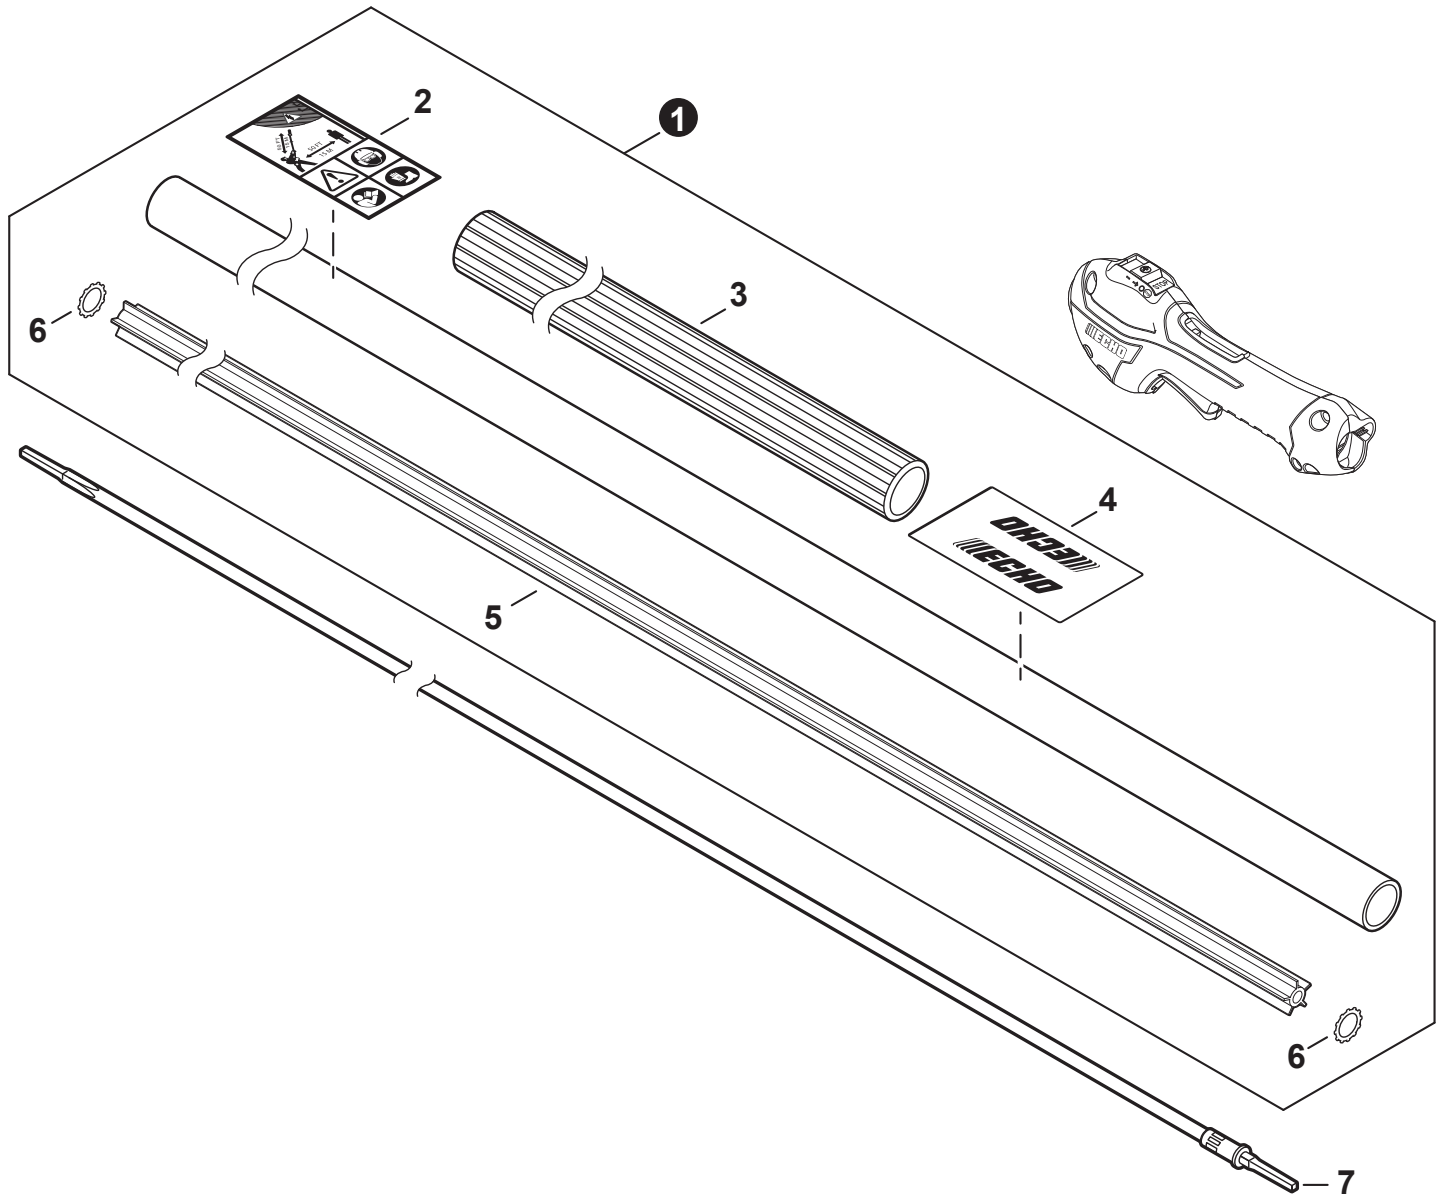

NO.	PART NUMBER	QTY.	DESCRIPTION	NOM DE LA PIÈCE
1	C050001210	1	MAIN PIPE ASSY	TUBE DE TRANSMISSION COMPLET
2	X505001823	1	+LABEL - CAUTION - ISO	+ÉTIQUETTE D'AVERTISSEMENT - ISO
3	C403000200	1	+GRIP, FRONT	+POIGNÉE AVANT
4	X502000690	1	+LABEL - HANDLE LOCATION	+ÉTIQUETTE - LOCALISATION DE POIGNÉE
5	61021722061	1	+LINER - FLEXIBLE	+COUSSINET FLEXIBLE
6	90003800100	2	+WASHER	+RONDELLE
7	C506000710	1	DRIVESHAFT - FLEXIBLE	ARBRE DE TRANSMISSION - FLEXIBLE