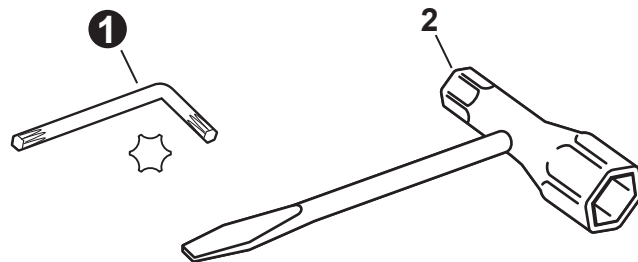

Tools

Outils

NO.	PART NUMBER	QTY.	DESCRIPTION	NOM DE LA PIÈCE
1	X605000060	1	WRENCH, T27 80x30	CLÉ T27 80x30
2	X601000030	1	T-WRENCH 10x16 MM	CLÉ EN T 10x16 MM