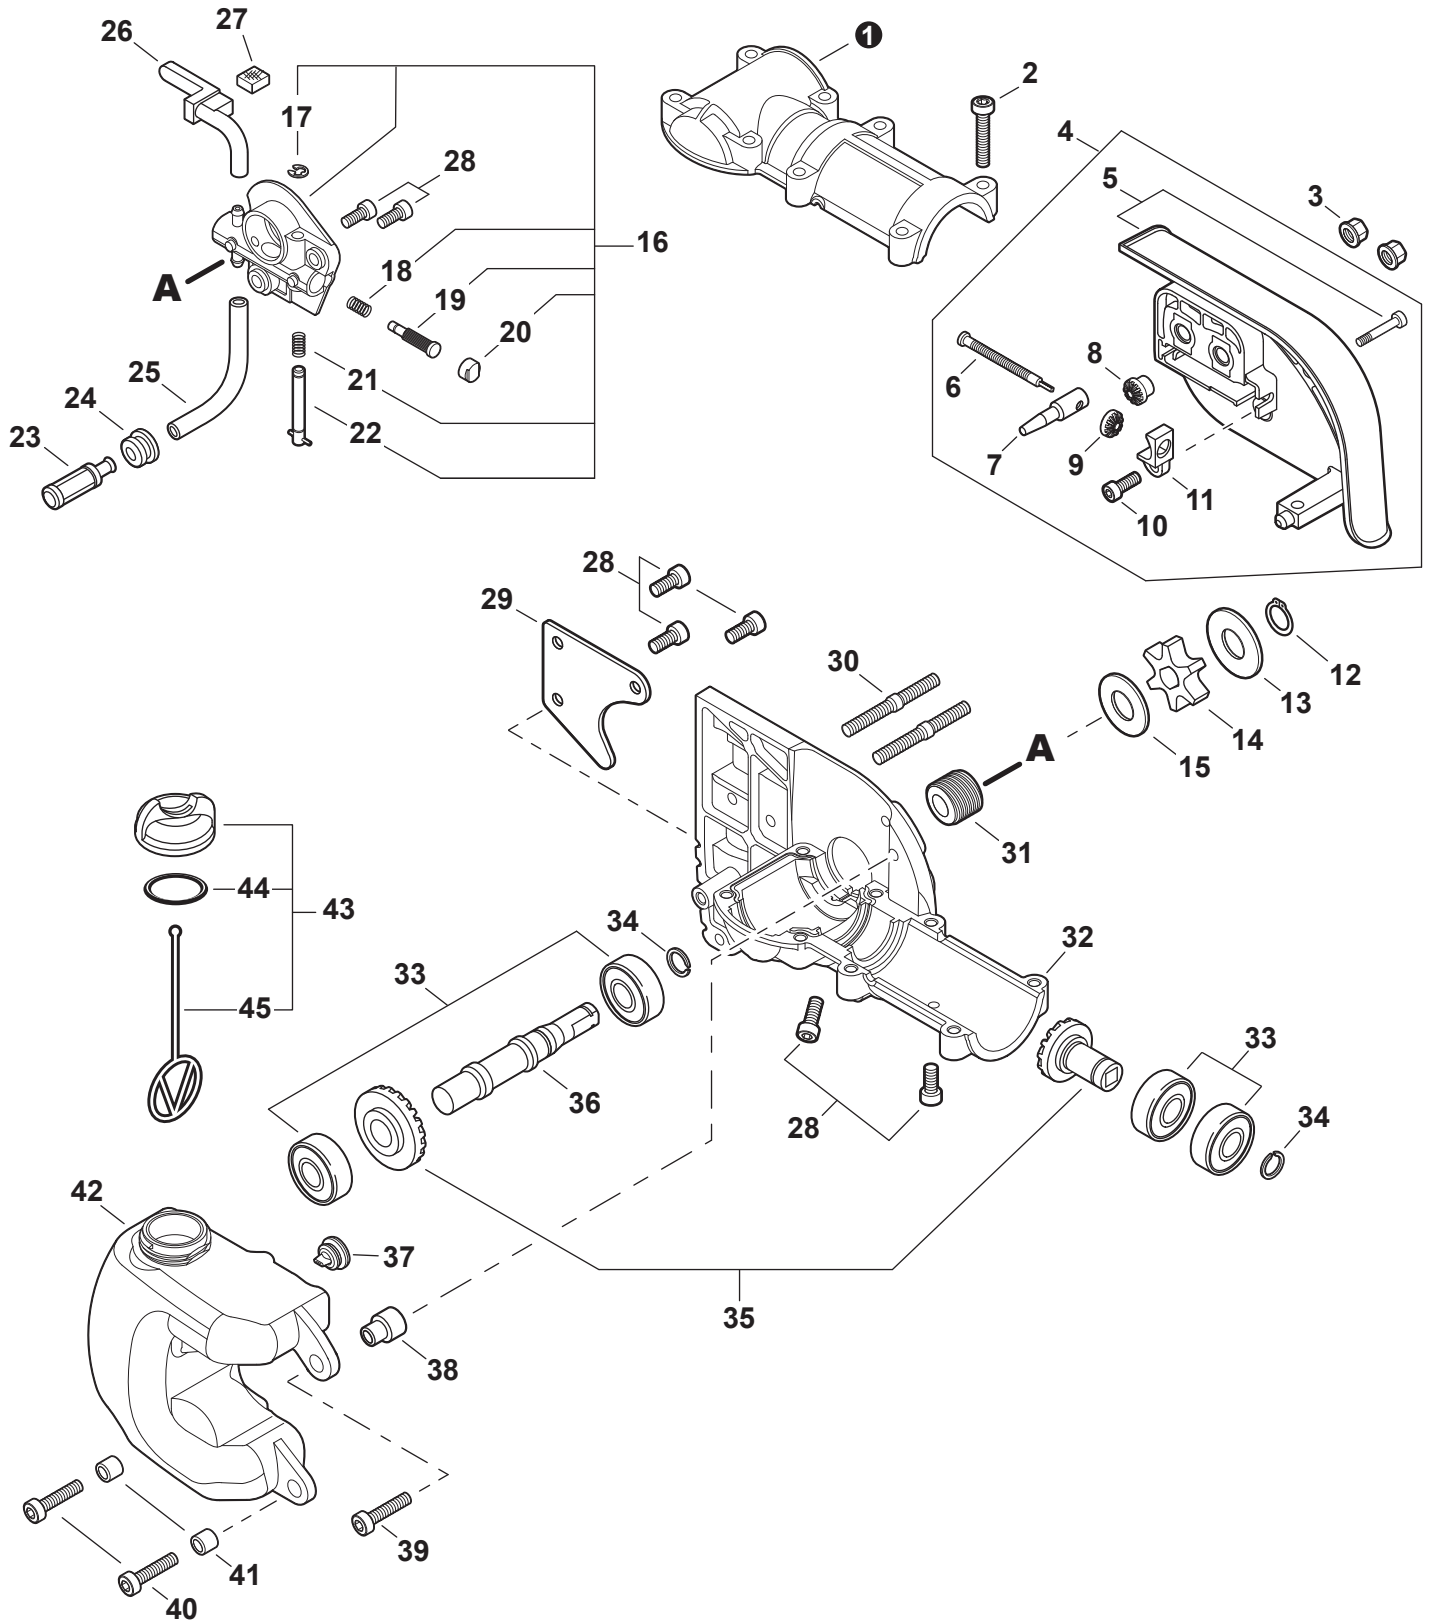

NO.	PART NUMBER	QTY.	DESCRIPTION	NOM DE LA PIÈCE
1	C531000010	1	COVER, GEAR CASE	COUVERCLE BOÎTIER D'ENGRENAGE
2	V805000170	8	BOLT, TORX 5x25	BOULON TORX 5x25
3	43301903933	2	NUT, FLANGE M6	ÉCROU À BRIDE M6
4	P021054080	1	SPROCKET GUARD ASSY	ASSEMBLAGE PROTECTEUR, PIGNON
5	C300000921	1	+GUARD, SPROCKET	+COURVERCLE DE PIGNON
6	V203000041	1	+BOLT 5	+BOULON 5
7	C309000030	1	+TENSIONER, CHAIN	+TENDEUR DE CHAÎNE
8	V651000320	1	+GEAR - 14 TOOTH	+ENGRENAGE - 14 DENTS
9	V651000310	1	+GEAR - 14 TOOTH	+ENGRENAGE - 14 DENTS
10	V252000040	1	+SCREW 4	+VIS 4
11	V355000140	1	+COLLAR 8	+COLLET 8
12	V583000090	1	RING, SNAP	ANNEAU ÉLASTIQUE
13	V307000160	1	WASHER 10	RONDELLE 10
14	C580000070	1	SPROCKET, DRIVE	PIGNON DE COMMANDE
15	17501439131	1	WASHER 10	RONDELLE 10
16	C022000010	1	AUTO-OILER ASSY	GRAISSEUR AUTOMATIQUE COMPLET
17	12532715130	1	+E-RING	+BAGUE EN E
18	P022010660	1	+SPRING	+RESSORT
19	P022010650	1	+PLUNGER ASSY	+PISTON COMPLET
20	P022010640	1	+CAP, PLUNGER	+BOUCHON DE PISTON
21	P022010670	1	+SPRING	+RESSORT
22	P022010680	1	+ADJUSTER, OILER	+RÉGLEUR DE GRAISSEUR
23	43620502832	1	FILTER, OIL	FILTRE À HUILE
24	13211501462	1	GROMMET	OEILLET
25	13011012331	1	PIPE 3x6x70	TUYAU 3x6x70
26	43721139134	1	PIPE, OIL OUTLET	TUYAU DE SORTIE À HUILE
27	43724439130	1	PAD, FOAM	COUSSIN MOUSSE
28	V805000130	7	BOLT, TORX 5x10	BOULON TORX 5x10
29	C649000140	1	HOOK	MOUSQUETON
30	V224000040	2	BOLT, STUD 6	GOUJON 6
31	43706338330	1	GEAR, WORM	ENGRENAGE À VIS SANS FIN
32	C531000460	1	CASE, GEAR	BOÎTIER D'ENGRENAGE
33	9404206001	4	BEARING, BALL	ROULEMENT À BILLES
34	90070600012	2	RING, SNAP 12	ANNEAU ÉLASTIQUE 12
35	P021009732	1	GEAR SET	ENSEMBLE D'ENGRENAGES
36	C534000430	1	SHAFT, GEAR	ARBRE-PIGNON
37	13131406320	1	VENT ASSY	ÉVENT COMPLET
38	V354000010	1	COLLAR 6	COLLET 6
39	V805000170	1	BOLT, TORX 5x25	BOULON TORX 5x25
40	V805000160	2	BOLT, TORX 5x20	BOULON TORX 5x20
41	13104528230	2	SPACER 6.2x7.8x6	ENTRETOISE 6.2x7.8x6
42	C200000081	1	TANK, OIL	RESERVOIR D'HUILE
43	P021005592	1	CAP ASSY	BOUCHON COMPLET
44	90072000018	1	+O-RING 18	+JOINT TORIQUE 18
45	A365000050	1	+CONNECTOR, CAP L= 60 MM	+CONNEXION DU BOUCHON L= 60 MM