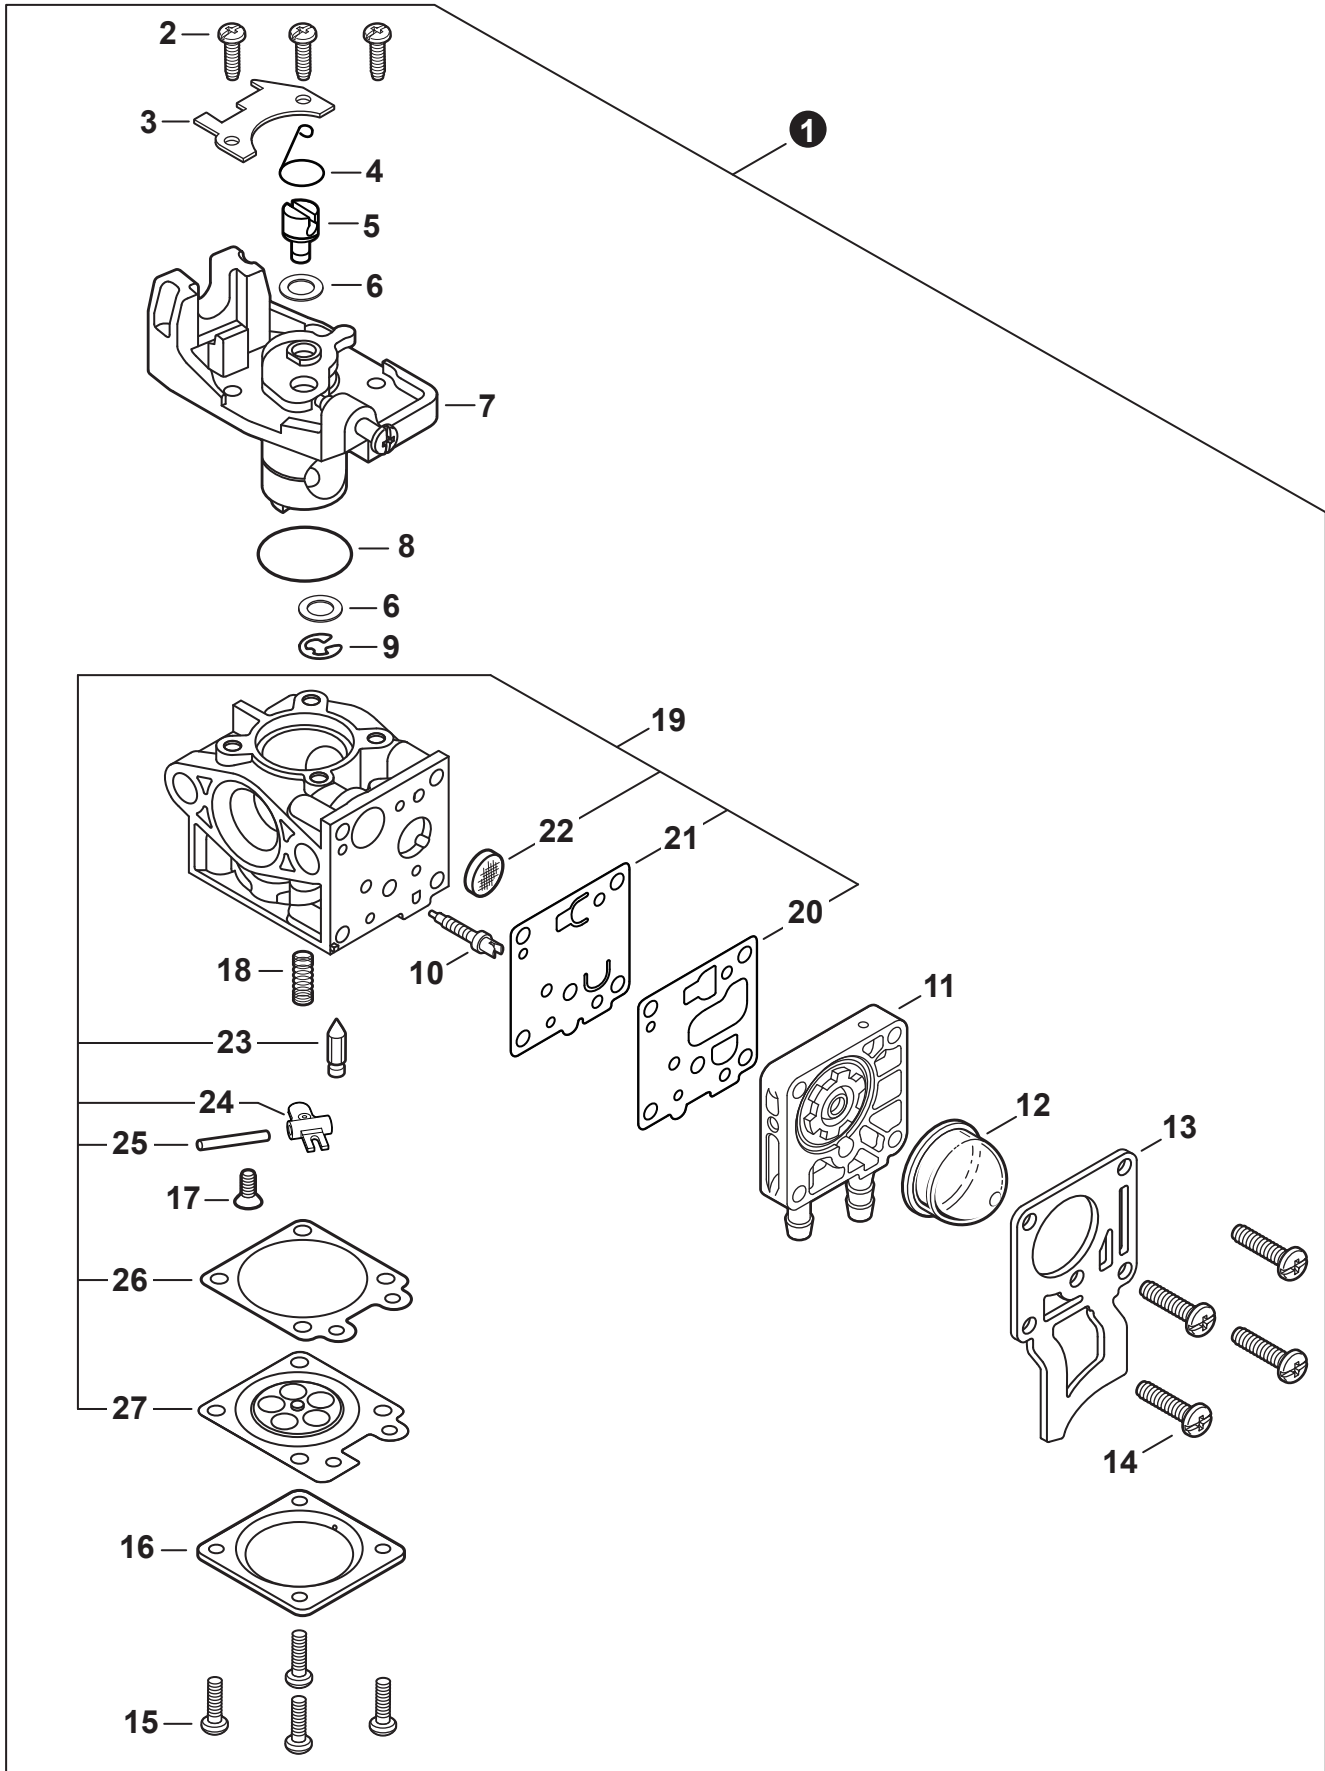

10" Guide Bar - (0.043" Ga).....10A4CD3739C

10" Saw Chain - (0.043" Ga).....90PX39CQ

12" Guide Bar - (0.050" Ga)12A0CD3744C

12" Saw Chain - (0.050" Ga)91VXL44CQ

12" Guide Bar - (0.043" Ga).....12A4CD3744C

Chaîne - 25cm (0.043" jauge)90PX39CQ

Guide-Chaîne - 30cm (0.050" jauge) .12A0CD3744C

Chaîne - 30cm (0.050" jauge)91VXL44CQ

Guide-Chaîne - 30cm (0.043" jauge)..12A4CD3744C

Chaîne - 30cm (0.043" jauge)90PX44CQ

NO.	PART NUMBER	QTY.	DESCRIPTION	NOM DE LA PIÈCE
1	A320001201	1	COVER, MUFFLER	COUVERCLE DU SILENCIEUX
2	A160003281	1	COVER, ENGINE	COUVERCLE DE MOTEUR
3	V835000010	4	BOLT, TORX 5x12	BOULON TORX 5x12

NO.	PART NUMBER	QTY.	DESCRIPTION	NOM DE LA PIÈCE
1	SB1118	1	SHORT BLOCK	MOTEUR COMPLET
2	V805000210	4	+BOLT, TORX 5x20	+BOULON TORX 5x20
3	A130002330	1	+CYLINDER	+CYLINDRE
4	V103001900	1	+GASKET, INTAKE	+JOINT D'ADMISSION
5	V103001890	1	+HEAT SHIELD, INTAKE	+BOUCLIER THERMIQUE ADMISSION
6	V104002310	1	+HEAT SHIELD, EXHAUST	+BOUCLIER THERMIQUE ÉCHAPPEMENT
7	V100000840	1	+GASKET, CYLINDER	+JOINT CYLINDRE
8	P021050840	1	+PISTON KIT	+KIT DE PISTON
9	A101000010	2	++RING, PISTON	++SEGMENT DE PISTON
10	10001503931	2	++RING, SNAP	++ANNEAU ÉLASTIQUE
11	V554000020	1	++BEARING, NEEDLE 9	++ROULEMENT À AIGUILLES 9
12	10001335430	1	++PIN, PISTON	++AXE DE PISTON
13	10001453630	2	++WASHER, THRUST	++RONDELLE DE BUTÉE
14	10014212330	1	+KEY, WOODRUFF	+CLAVETTE-DISQUE
15	A011001660	1	+CRANKSHAFT ASSY	+VILEBREQUIN COMPLET
16	P021050850	1	+CRANKCASE KIT	+KIT DE CARTER DE MOTEUR
17	V805000220	3	++BOLT, TORX 5x25	++BOULON TORX 5x25
18	10021242031	1	++SEAL, OIL 12	++JOINT D'HUILE 12
19	90033040080	2	++PIN, LOCATING 4x8	++GOUPILLE DE POSITIONNEMENT 4x8
20	V102000300	1	++GASKET, CRANKCASE	++JOINT CARTER DE MOTEUR
21	90080036001	1	++BEARING, BALL 6001	++ROULEMENT À BILLES 6001
22	90081036000	1	++BEARING, BALL	++ROULEMENT À BILLES
23	V503000040	1	++SEAL, OIL 10	++JOINT D'HUILE 10
24	P021051540	1	GASKET KIT: ENGINE, INTAKE, EXHAUST	KIT DE JOINTS - MOTEUR, ADMISSION, ÉCHAPPEMENT