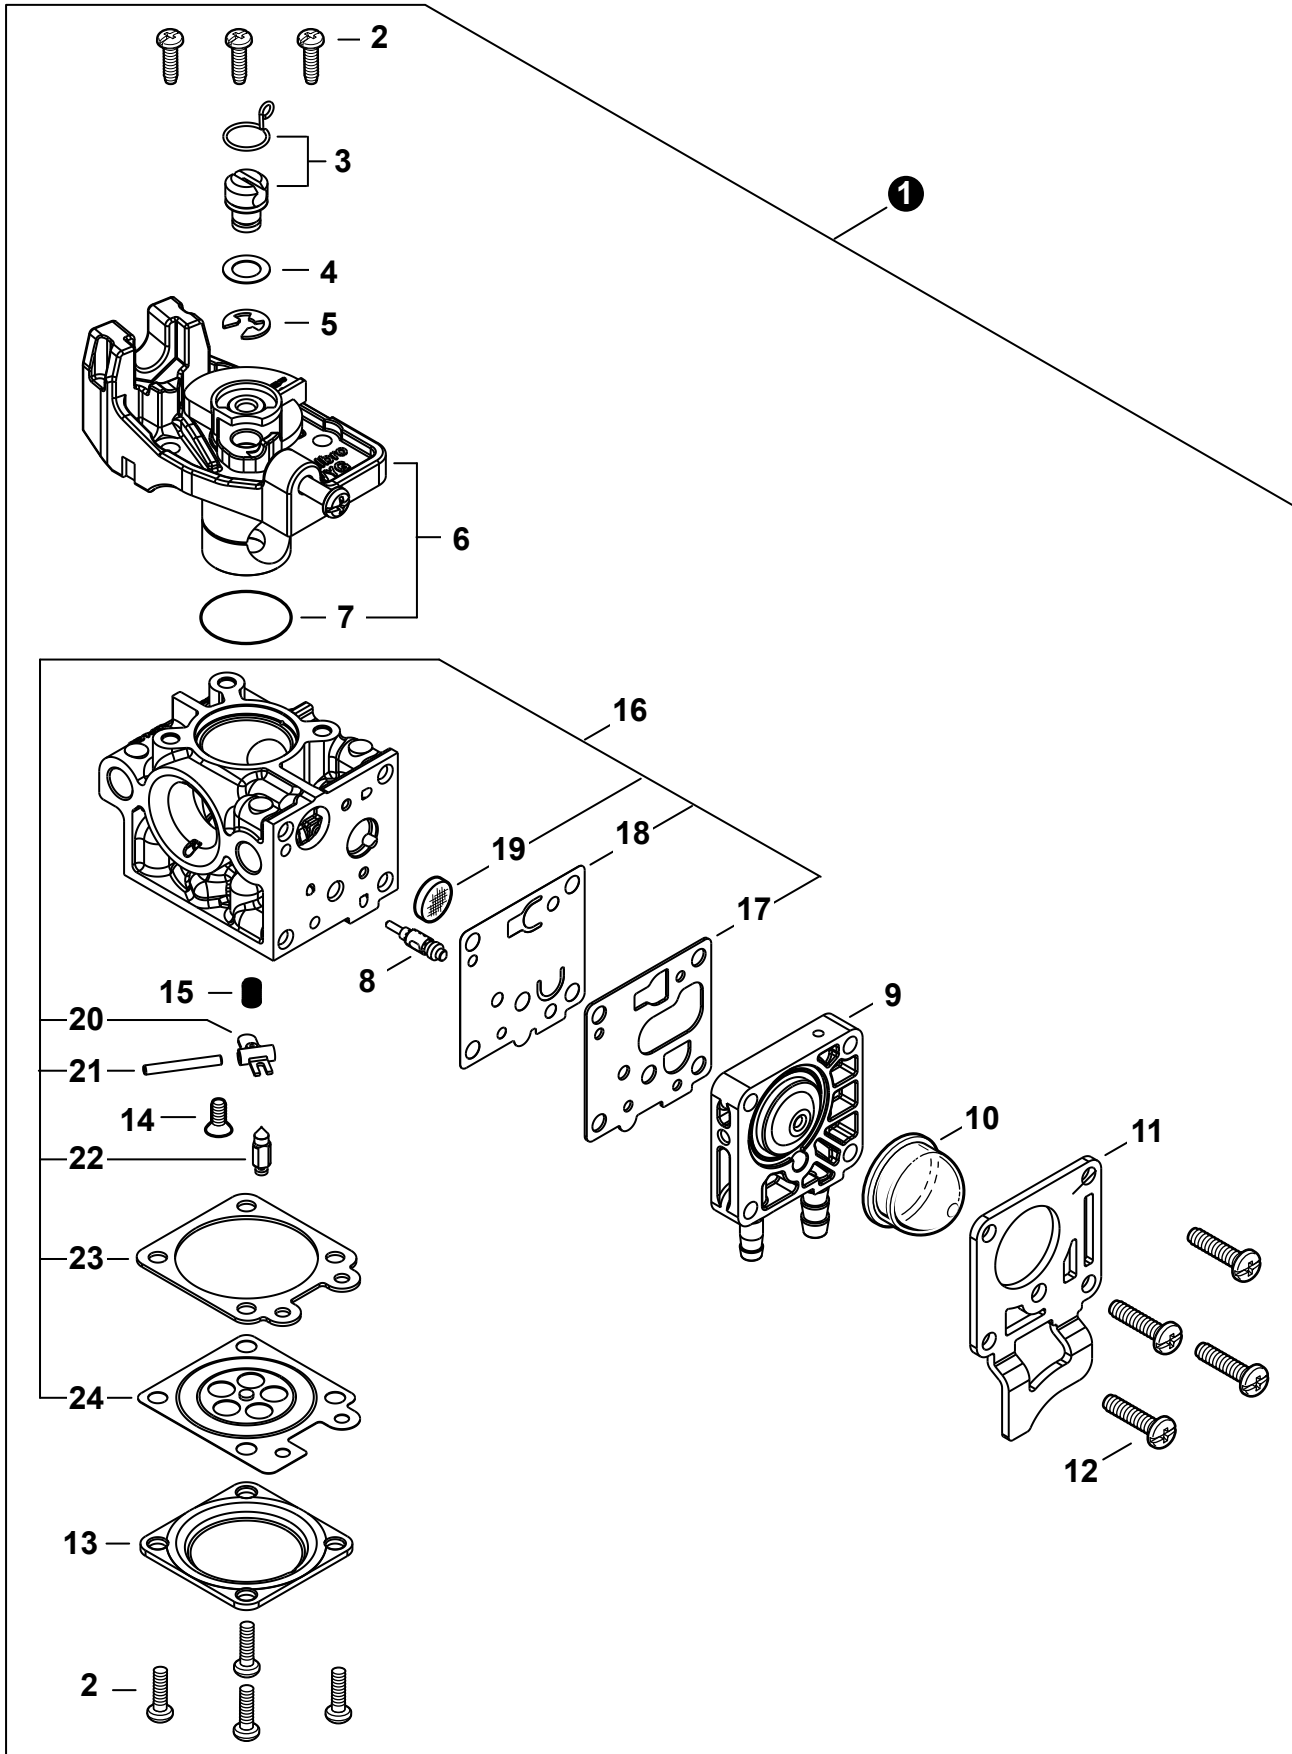

NO.	PART NUMBER	QTY.	DESCRIPTION	NOM DE LA PIÈCE
1	A021005600	1	CARBURETOR - WYG-23A	CARBURATEUR - WYG-23A
2	P003004560	7	+SCREW	+VIS
3	P021054860	1	+SWIVEL KIT	+KIT DE PIVOT
4	12314954230	1	+WASHER	+RONDELLE
5	12317307930	1	+E-RING	+BAGUE EN E
6	P003006620	1	+THROTTLE VALVE ASSY	+PAPILLON D'ACCÉLÉRATEUR
7	P003004480	1	++O-RING	++JOINT TORIQUE
8	P003005880	1	+NEEDLE, HIGH SPEED	+POINTEAU H (HAUTE)
9	P003006120	1	+BODY ASSY, PUMP	+CORPS DE POMPE COMPLET
10	A263000020	1	+BULB, PURGE	+POIRE DE PURGE
11	P003006500	1	+COVER, FUEL PUMP	+COUVERCLE DE POMPE À CARBURANT
12	P003004570	4	+SCREW	+VIS
13	12314203930	1	+COVER, METERING DIAPHRAGM	+COUVERCLE DOSEUSE À MEMBRANE
14	P003005860	1	+SCREW	+VIS
15	P003005870	1	+SPRING	+RESSORT
16	P003005940	1	+REPAIR KIT, CARBURETOR	+KIT DE RÉPARATION CARBURATEUR
17		1	++GASKET, FUEL PUMP	++JOINT DE POMPE À CARBURANT
18		1	++DIAPHRAGM, FUEL PUMP	++MEMBRANE DE POMPE À CARBURANT
19		1	++SCREEN, FUEL INLET	++FILTRE À TAMIS
20		1	++LEVER, METERING	++LEVIER DE DOSAGE
21		1	++PIN, METERING LEVER	++CHEVILLE DU LEVIER DE DOSAGE
22		1	++VALVE, INLET NEEDLE	++SOUPAPE À POINTEAU D'ADMISSION
23		1	++GASKET, METERING DIAPHRAGM	++JOINT DU MEMBRANE DE DOSAGE
24		1	++DIAPHRAGM, METERING	++MEMBRANE DE DOSAGE