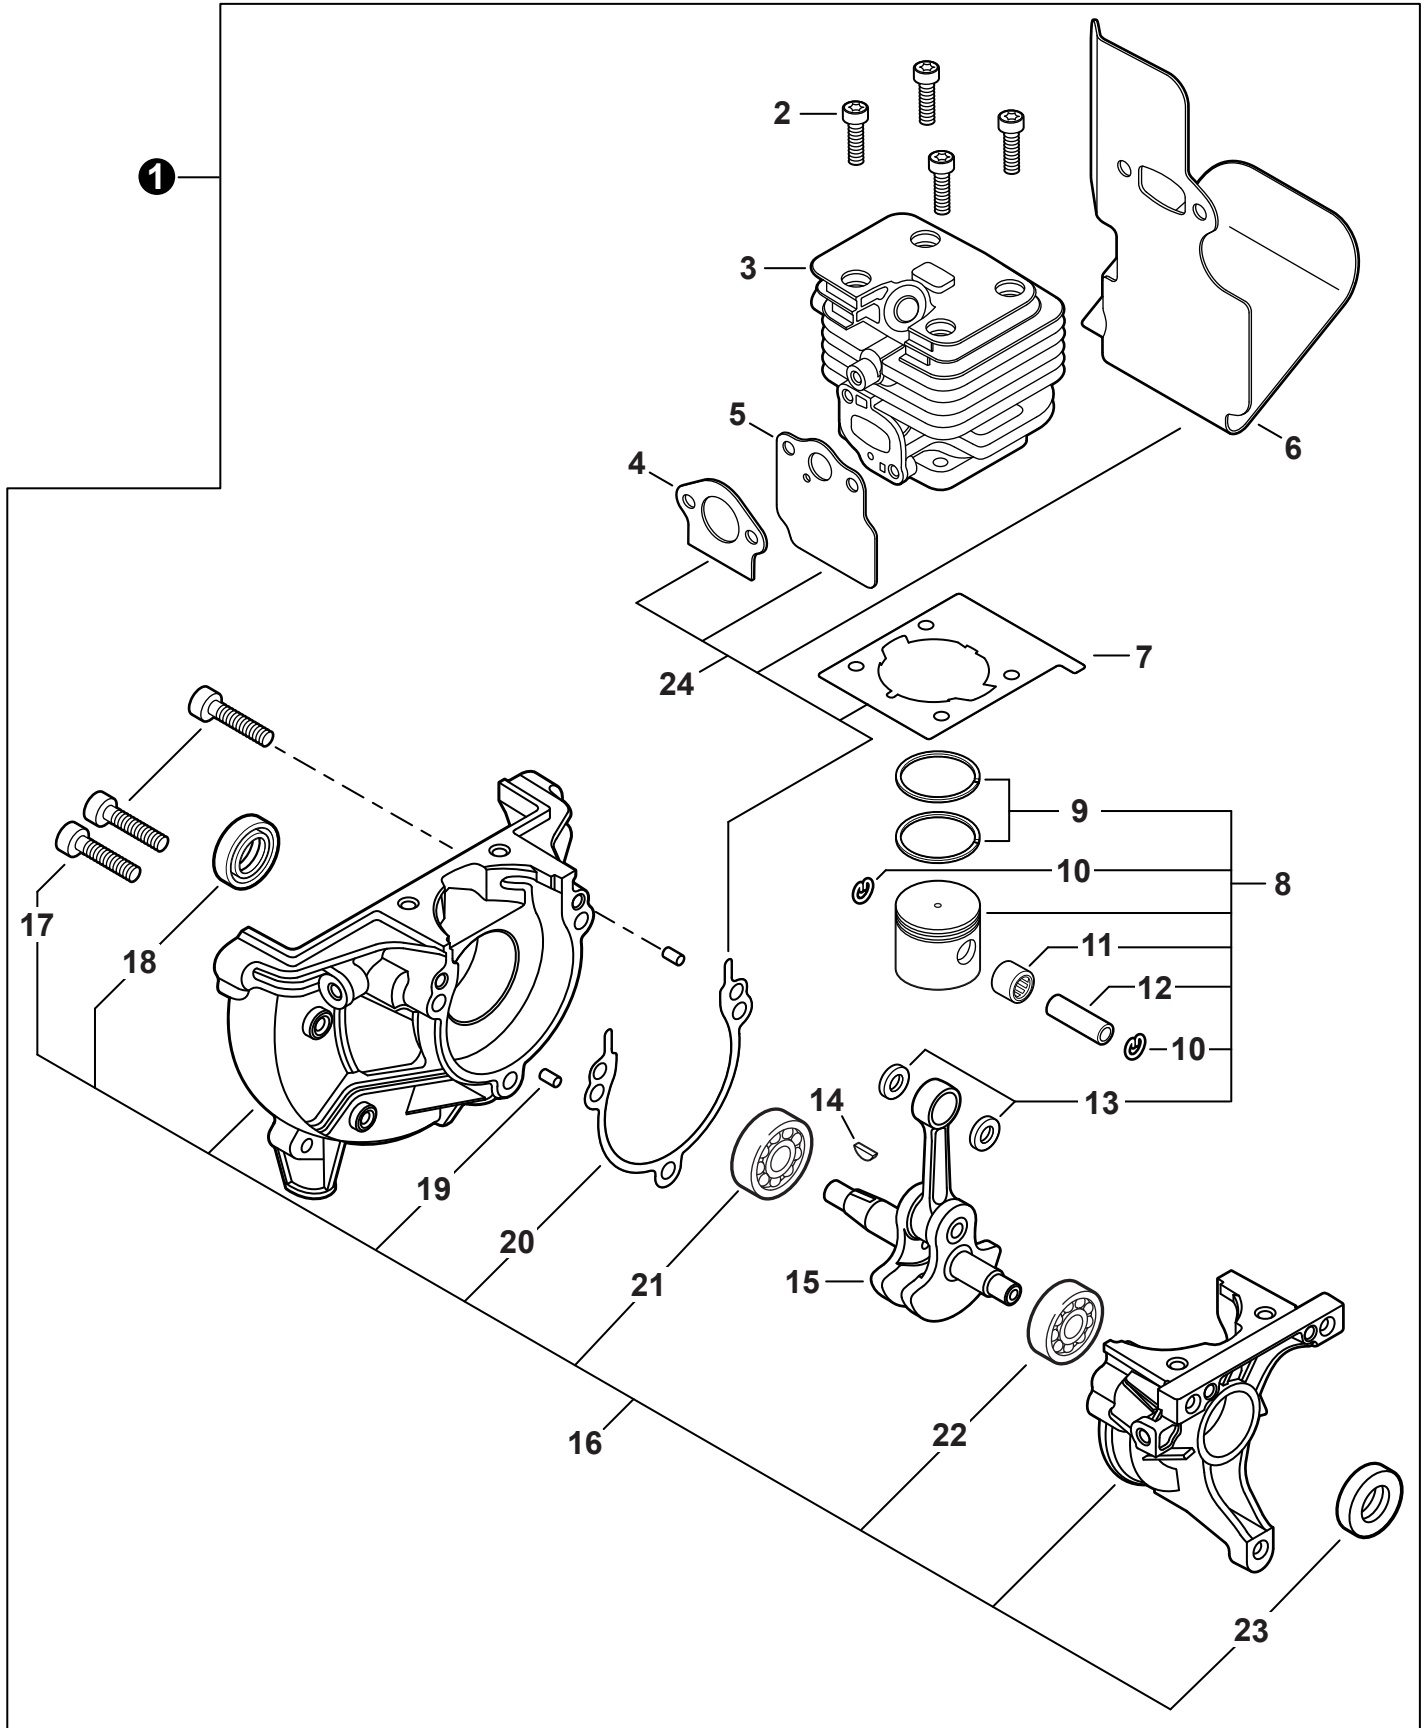

10" Guide Bar - (0.043" Ga).....10A4CD3739C

10" Saw Chain - (0.043" Ga).....90PX39CQ

12" Guide Bar - (0.050" Ga)12A0CD3744C

12" Saw Chain - (0.050" Ga)91VXL44CQ

12" Guide Bar - (0.043" Ga).....12A4CD3744C

Chaîne - 25cm (0.043" jauge)90PX39CQ

Guide-Chaîne - 30cm (0.050" jauge) .12A0CD3744C

Chaîne - 30cm (0.050" jauge)91VXL44CQ

Guide-Chaîne - 30cm (0.043" jauge)..12A4CD3744C

Chaîne - 30cm (0.043" jauge)90PX44CQ

NO.	PART NUMBER	QTY.	DESCRIPTION	NOM DE LA PIÈCE
1	A320001201	1	COVER, MUFFLER	COUVERCLE DU SILENCIEUX
2	A160003281	1	COVER, ENGINE	COUVERCLE DE MOTEUR
3	V835000010	4	BOLT, TORX 5x12	BOULON TORX 5x12

NO.	PART NUMBER	QTY.	DESCRIPTION	NOM DE LA PIÈCE
1	SB1118	1	SHORT BLOCK	MOTEUR COMPLET
2	V805000210	4	+BOLT, TORX 5x20	+BOULON TORX 5x20
3	A130002330	1	+CYLINDER	+CYLINDRE
4	V103001900	1	+GASKET, INTAKE	+JOINT D'ADMISSION
5	V103001890	1	+HEAT SHIELD, INTAKE	+BOUCLIER THERMIQUE ADMISSION
6	V104002310	1	+HEAT SHIELD, EXHAUST	+BOUCLIER THERMIQUE ÉCHAPPEMENT
7	V100000840	1	+GASKET, CYLINDER	+JOINT CYLINDRE
8	P021050840	1	+PISTON KIT	+KIT DE PISTON
9	A101000010	2	++RING, PISTON	++SEGMENT DE PISTON
10	10001503931	2	++RING, SNAP	++ANNEAU ÉLASTIQUE
11	V554000020	1	++BEARING, NEEDLE 9	++ROULEMENT À AIGUILLES 9
12	10001335430	1	++PIN, PISTON	++AXE DE PISTON
13	10001453630	2	++WASHER, THRUST	++RONDELLE DE BUTÉE
14	10014212330	1	+KEY, WOODRUFF	+CLAVETTE-DISQUE
15	A011001660	1	+CRANKSHAFT ASSY	+VILEBREQUIN COMPLET
16	P021050850	1	+CRANKCASE KIT	+KIT DE CARTER DE MOTEUR
17	V805000220	3	++BOLT, TORX 5x25	++BOULON TORX 5x25
18	10021242031	1	++SEAL, OIL 12	++JOINT D'HUILE 12
19	90033040080	2	++PIN, LOCATING 4x8	++GOUPILLE DE POSITIONNEMENT 4x8
20	V102000300	1	++GASKET, CRANKCASE	++JOINT CARTER DE MOTEUR
21	90080036001	1	++BEARING, BALL 6001	++ROULEMENT À BILLES 6001
22	90081036000	1	++BEARING, BALL	++ROULEMENT À BILLES
23	V503000040	1	++SEAL, OIL 10	++JOINT D'HUILE 10
24	P021051540	1	GASKET KIT: ENGINE, INTAKE, EXHAUST	KIT DE JOINTS - MOTEUR, ADMISSION, ÉCHAPPEMENT