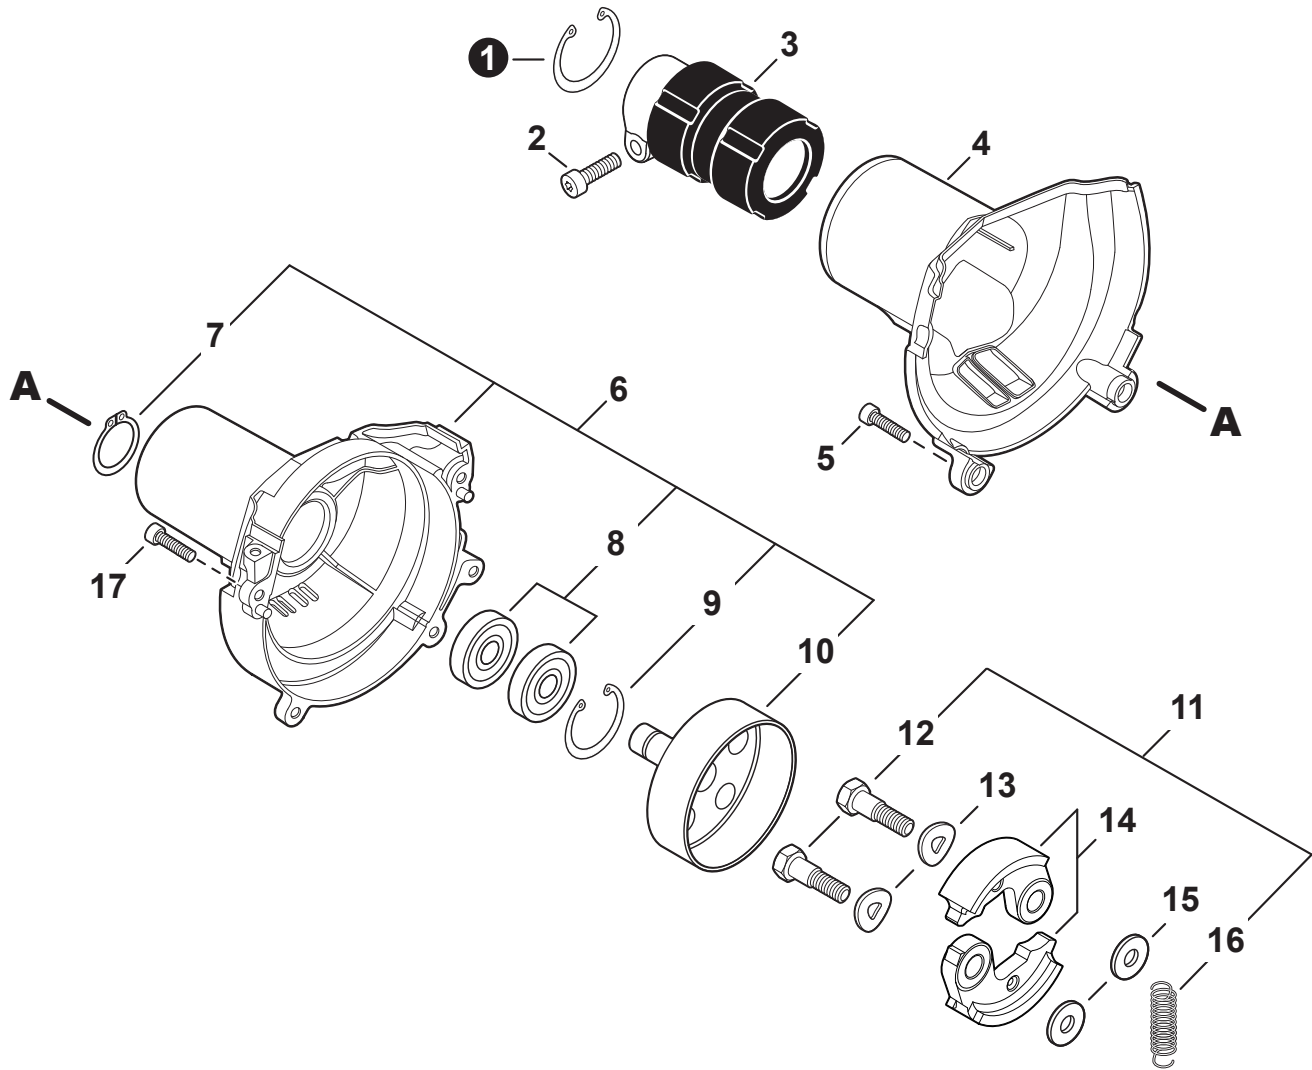

NO.	PART NUMBER	QTY.	DESCRIPTION	NOM DE LA PIÈCE
1	90070200042	1	RING, SNAP 42	ANNEAU ÉLASTIQUE 42
2	V805000170	1	BOLT, TORX 5x25	BOULON TORX 5x25
3	A575000640	1	HOLDER, MAIN PIPE	ATTACHE - TUBE DE TRANSMISSION
4	A413000080	1	PROTECTOR, FAN COVER	PROTECTEUR, COUVRE-VENTILATEUR
5	V805000160	2	BOLT, TORX 5x20	BOULON TORX 5x20
6	P021054130	1	COVER ASSY, FAN	ASSEMBLAGE COUVRE-VENTILATEUR
7	90070100012	1	+RING, SNAP 12	+ANNEAU ÉLASTIQUE 12
8	9406106001	2	+BEARING, BALL 6001	+ROULEMENT À BILLES 6001
9	90070200028	1	+RING, SNAP 28	+ANNEAU ÉLASTIQUE 28
10	A556001760	1	+DRUM, CLUTCH	+TAMBOUR D'EMBRAYAGE
11	P021050860	1	CLUTCH ASSY	BLOC D'EMBRAYAGE
12	17504656030	2	+BOLT, CLUTCH 8x7.9xM6	+BOULON D'EMBRAYAGE 8x7.9xM6
13	17504956030	2	+WASHER, SPRING 8.5x16x0.5	+RONDELLE ÉLASTIQUE 8.5x16x0.5
14	A553000190	2	+SHOE, CLUTCH	+SABOT D'EMBRAYAGE
15	17504805530	2	+WASHER 6.2x19x1.0	+RONDELLE 6.2x19x1.0
16	V451001390	1	+SPRING, CLUTCH	+RESSORT D'EMBRAYAGE
17	V805000150	2	BOLT, TORX 5x16	BOULON TORX 5x16