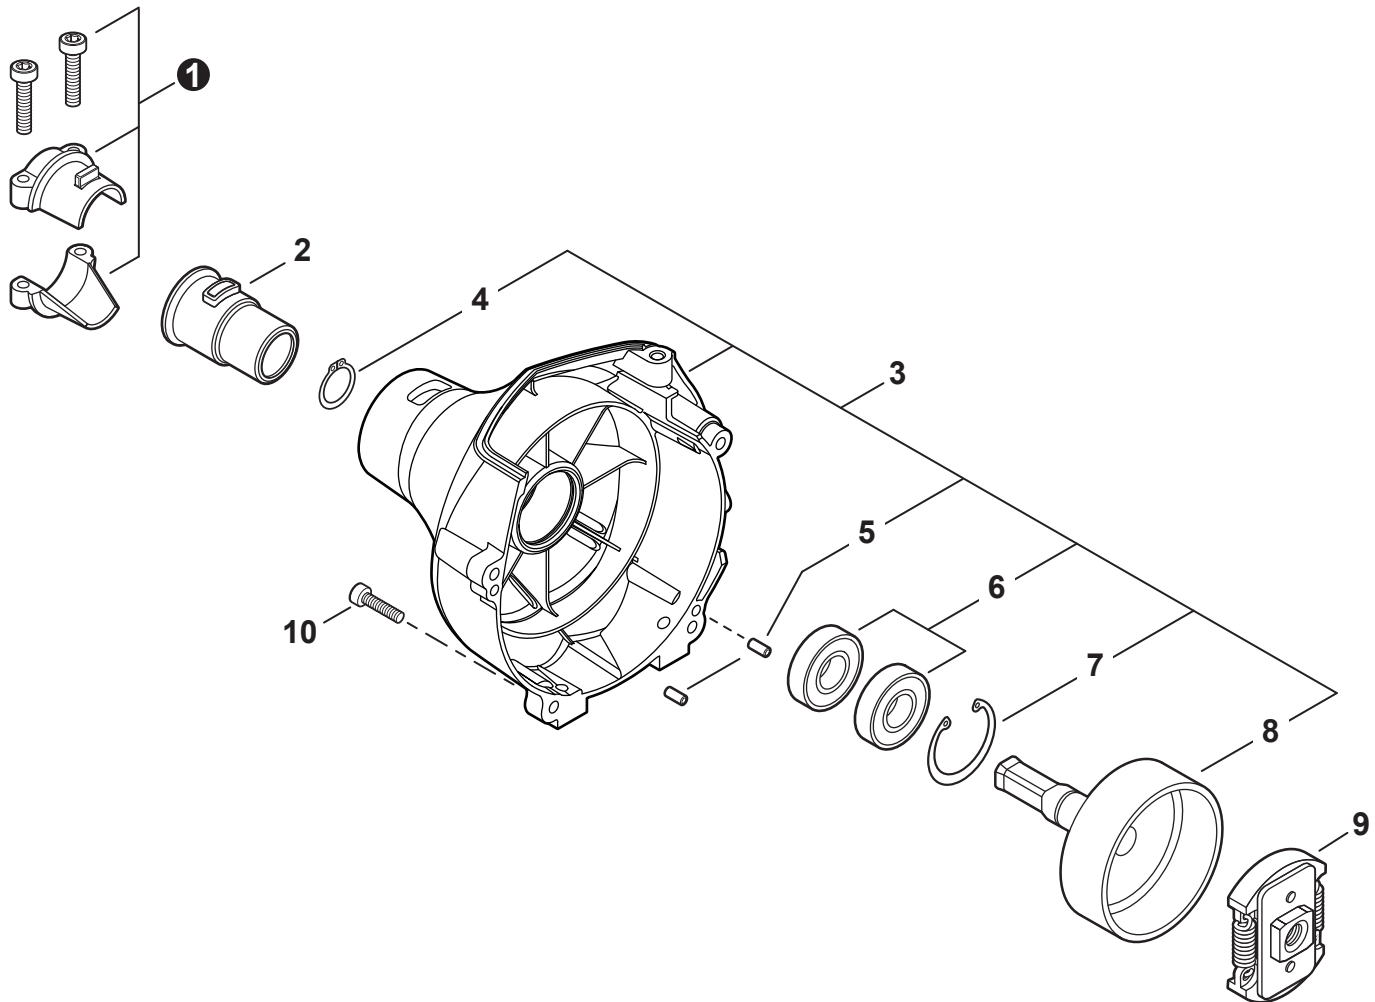

NO.	PART NUMBER	QTY.	DESCRIPTION	NOM DE LA PIÈCE
1	P021043640	1	HOLDER KIT	KIT DE ATTACHE
2	61091055230	1	CUSHION 25	COUSSIN 25
3	P021015561	1	COVER ASSY, FAN	ASSEMBLAGE COUVRE-VENTILATEUR
4	90070100012	1	+RING, SNAP 12	+ANNEAU ÉLASTIQUE 12
5	V622000020	2	+PIN, LOCATING 4	+GOUPILLE DE POSITIONNEMENT 4
6	90080706001	2	+BEARING, BALL 6001	+ROULEMENT À BILLES 6001
7	90070200028	1	+RING, SNAP 28	+ANNEAU ÉLASTIQUE 28
8	17500548931	1	+DRUM, CLUTCH	+TAMBOUR D'EMBRAYAGE
9	A056000780	1	CLUTCH ASSY	BLOC D'EMBRAYAGE
10	V804000060	4	BOLT, TORX 4x16	BOULON TORX 4x16