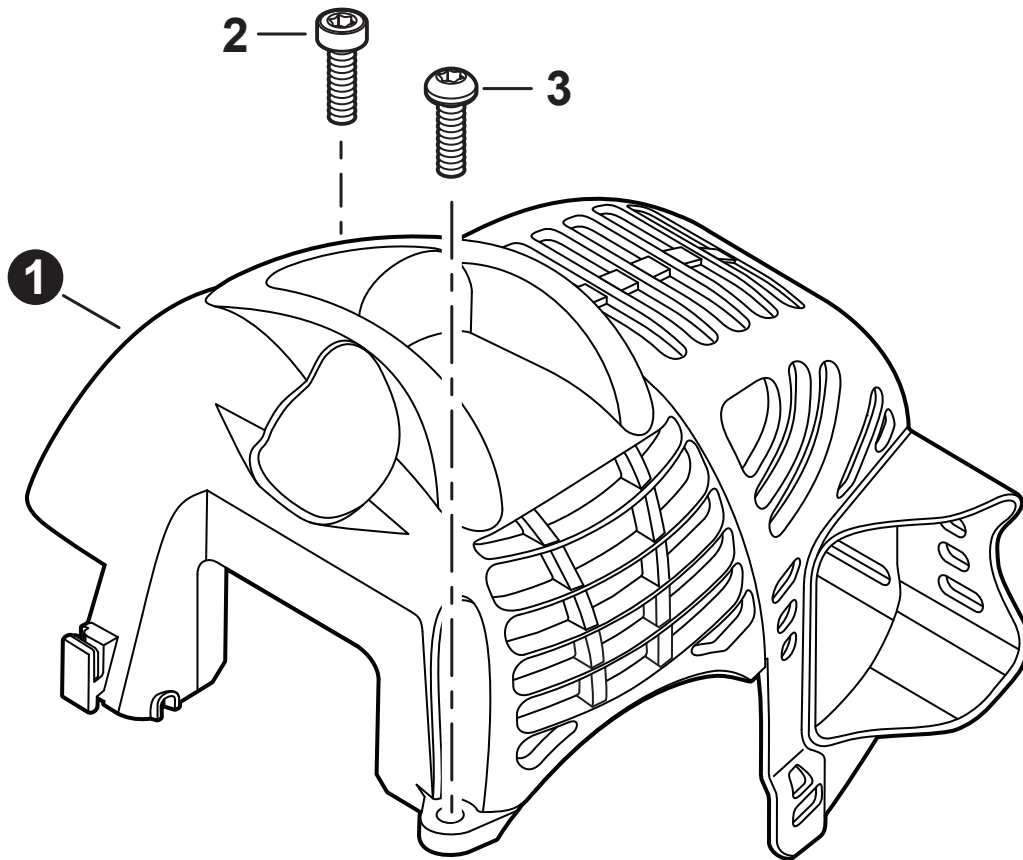

SHC-225S
Shafted Hedge Trimmer
SHC-225S Taille-Haie

21.2 cc

SERIAL NUMBER
NUMÉRO DE SÉRIE

U69113001001 - U69113999999

ECHO Incorporated

400 Oakwood Road, Lake Zurich, Illinois 60047

WWW.ECHO-USA.COM

©2024 ECHO Incorporated. All Rights Reserved

NO.	PART NUMBER	QTY.	DESCRIPTION	NOM DE LA PIÈCE
1	A160003231	1	COVER, ENGINE	COUVERCLE DE MOTEUR
2	V805000150	1	BOLT, TORX 5x16	BOULON TORX 5x16
3	V805000000	1	BOLT, TORX 5x16	BOULON TORX 5x16

NO.	PART NUMBER	QTY.	DESCRIPTION	NOM DE LA PIÈCE
1	SB1119	1	SHORT BLOCK	MOTEUR COMPLET
2	90016205022	2	+BOLT 5x22	+BOULON 5x22
3	V103002190	1	+GASKET, INTAKE	+JOINT D'ADMISSION
4	V103001360	1	+HEAT SHIELD, INTAKE	+BOUCLIER THERMIQUE ADMISSION
5	A130002100	1	+CYLINDER	+CYLINDRE
6	V104000850	1	+HEAT SHIELD, EXHAUST	+BOUCLIER THERMIQUE ÉCHAPPEMENT
7	10101044332	1	+GASKET, CYLINDER	+JOINT CYLINDRE
8	P021051050	1	+PISTON KIT	+KIT DE PISTON
9	A101000090	1	++RING, PISTON	++SEGMENT DE PISTON
10	10001311520	1	++PIN, PISTON 8	++AXE DE PISTON 8
11	10001504630	2	++RING, SNAP	++ANNEAU ÉLASTIQUE
12	10001411520	2	++WASHER, THRUST	++RONDELLE DE BUTÉE
13	A011001410	1	+CRANKSHAFT ASSY	+VILEBREQUIN COMPLET
14	V553000060	1	++BEARING, NEEDLE 8	++ROULEMENT À AIGUILLES 8
15	10020452133	1	+CRANKCASE KIT	+KIT DE CARTER DE MOTEUR
16	10021242031	2	++SEAL, OIL 12	++JOINT D'HUILE 12
17	9403536201	2	++BEARING, BALL 6201	++ROULEMENT À BILLES 6201
18	10024242030	1	++GASKET, CRANKCASE	++JOINT CARTER DE MOTEUR
19	90033040080	2	++PIN, LOCATING 4x8	++GOUPILLE DE POSITIONNEMENT 4x8
20	90016205028	3	++BOLT 5x28	++BOULON 5x28
21	10014212330	1	+KEY, WOODRUFF	+CLAVETTE-DISQUE
22	P021051670	1	GASKET KIT: ENGINE, INTAKE, EXHAUST	KIT DE JOINTS - MOTEUR, ADMISSION, ÉCHAPPEMENT