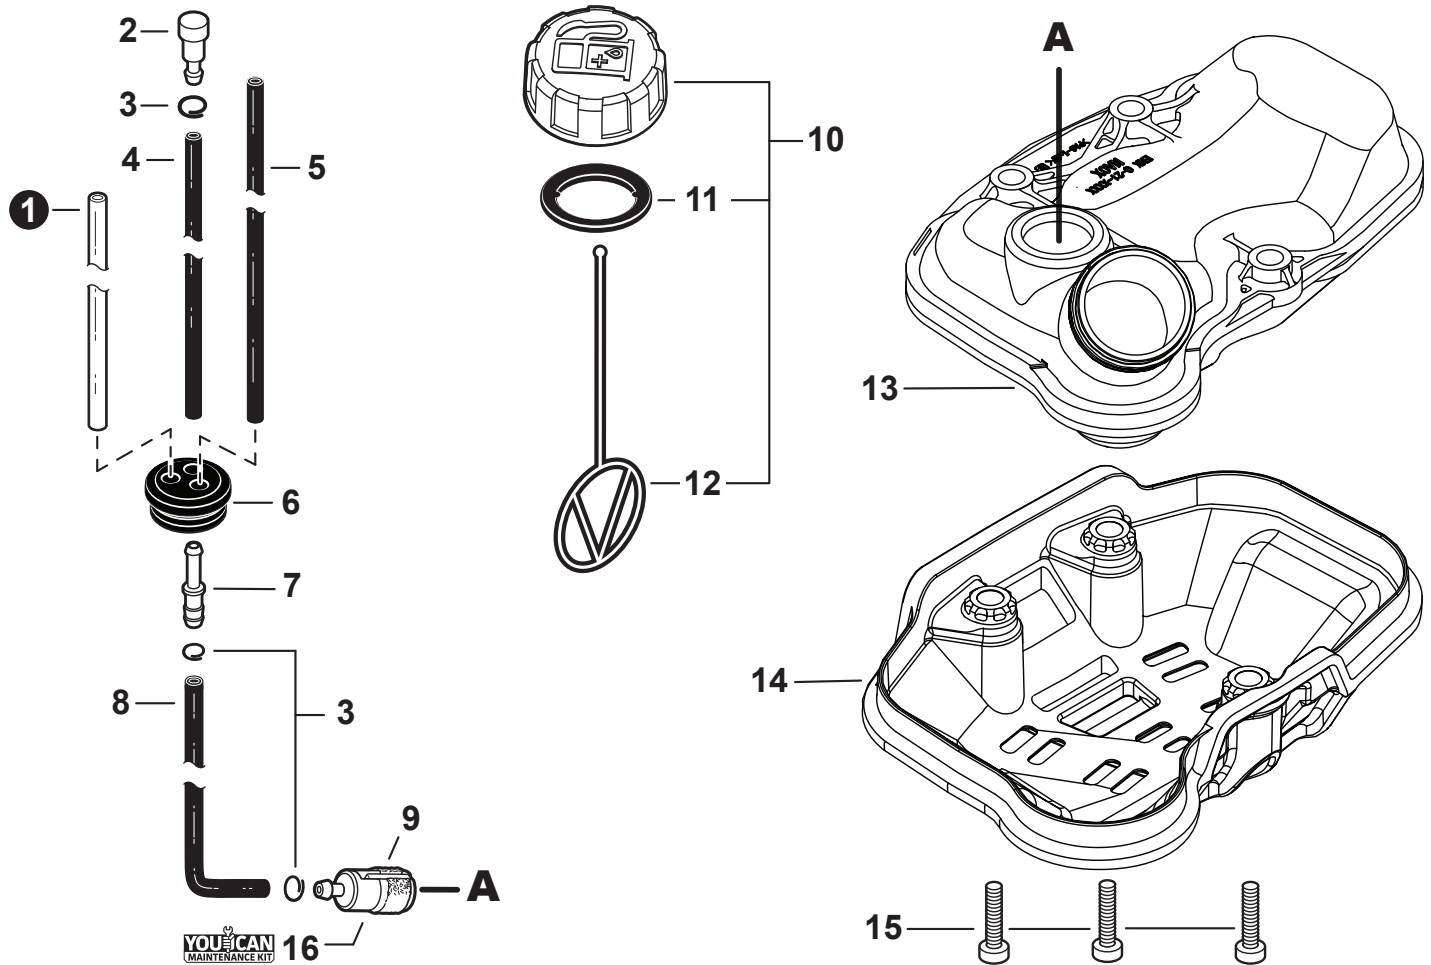

NO.	PART NUMBER	QTY.	DESCRIPTION	NOM DE LA PIÈCE
1	V299000250	1	THUMBSCREW	VIS À SERRAGE À MAIN
2	A232001850	1	COVER, AIR FILTER	COUVERCLE DU FILTRE D'AIR
3	A226001410	1	FILTER, AIR - DOUBLE LAYER	FILTRE D'AIR - COUCHE DOUBLE
4	V805000090	2	BOLT, TORX 5x55	BOULON TORX 5x55
5	12901152730	1	PLATE, PREVENT	PLAQUE, PRÉVENTION
6	P021012870	1	CASE ASSY, AIR FILTER	BOÎTIER DE FILTRE D'AIR COMPLET
7	V103002190	1	GASKET, INTAKE	JOINT D'ADMISSION
8	V805000160	2	BOLT, TORX 5x20	BOULON TORX 5x20
9	A200001120	1	INSULATOR, INTAKE	ISOLATEUR D'ADMISSION
10	V103001360	1	HEAT SHIELD, INTAKE	BOUCLIER THERMIQUE ADMISSION
11	90152Y	1	TUNE-UP KIT - YOUCAN™	TROUSSE DE MISE AU POINT - YOUCAN™
12	P021051670	1	GASKET KIT: ENGINE, INTAKE, EXHAUST	KIT DE JOINTS - MOTEUR, ADMISSION, ÉCHAPPEMENT

NO.	PART NUMBER	QTY.	DESCRIPTION	NOM DE LA PIÈCE
1	A052000180	1	PAWL ASSY, STARTER	CLIQUET DE LANCEUR À RAPPEL COMPLET
2	P022002100	2	+E-RING 4	+BAGUE EN E 4
3	17723412220	2	+SPRING, RETURN	+RESSORT DE RAPPEL
4	P022006850	2	+PAWL, STARTER	+CLIQUET
5	A051001322	1	STARTER ASSY, RECOIL	ASSEMBLAGE DU LANCEUR À RAPPEL
6	V253000310	1	+SCREW 5	+VIS 5
7	P050009920	1	+REEL/CAM PLATE SET	+ENSEMBLE DE BOBINE/DISQUE À CAMES
8	A525000020	1	++PLATE, CAM	++PLAQUE DE CAME
9	P022008270	1	++SPRING, TORSION	++RESSORT DE TORSION
10	A506000500	1	++REEL, ROPE	++BOBINE DE CORDE
11	P022008260	1	+ROPE, STARTER 3x700	+CORDE DU DÉMARREUR 3x700
12	17722827030	1	+GRIP, STARTER	+POIGNÉE DU DÉMARREUR
13	P022037670	1	+RETAINER, ROPE	+RETENUE DE CORDE
14	P022019680	1	+SPRING, RECOIL	+RESSORT DE RAPPEL
15	V804000060	4	BOLT, TORX 4x16	BOULON TORX 4x16