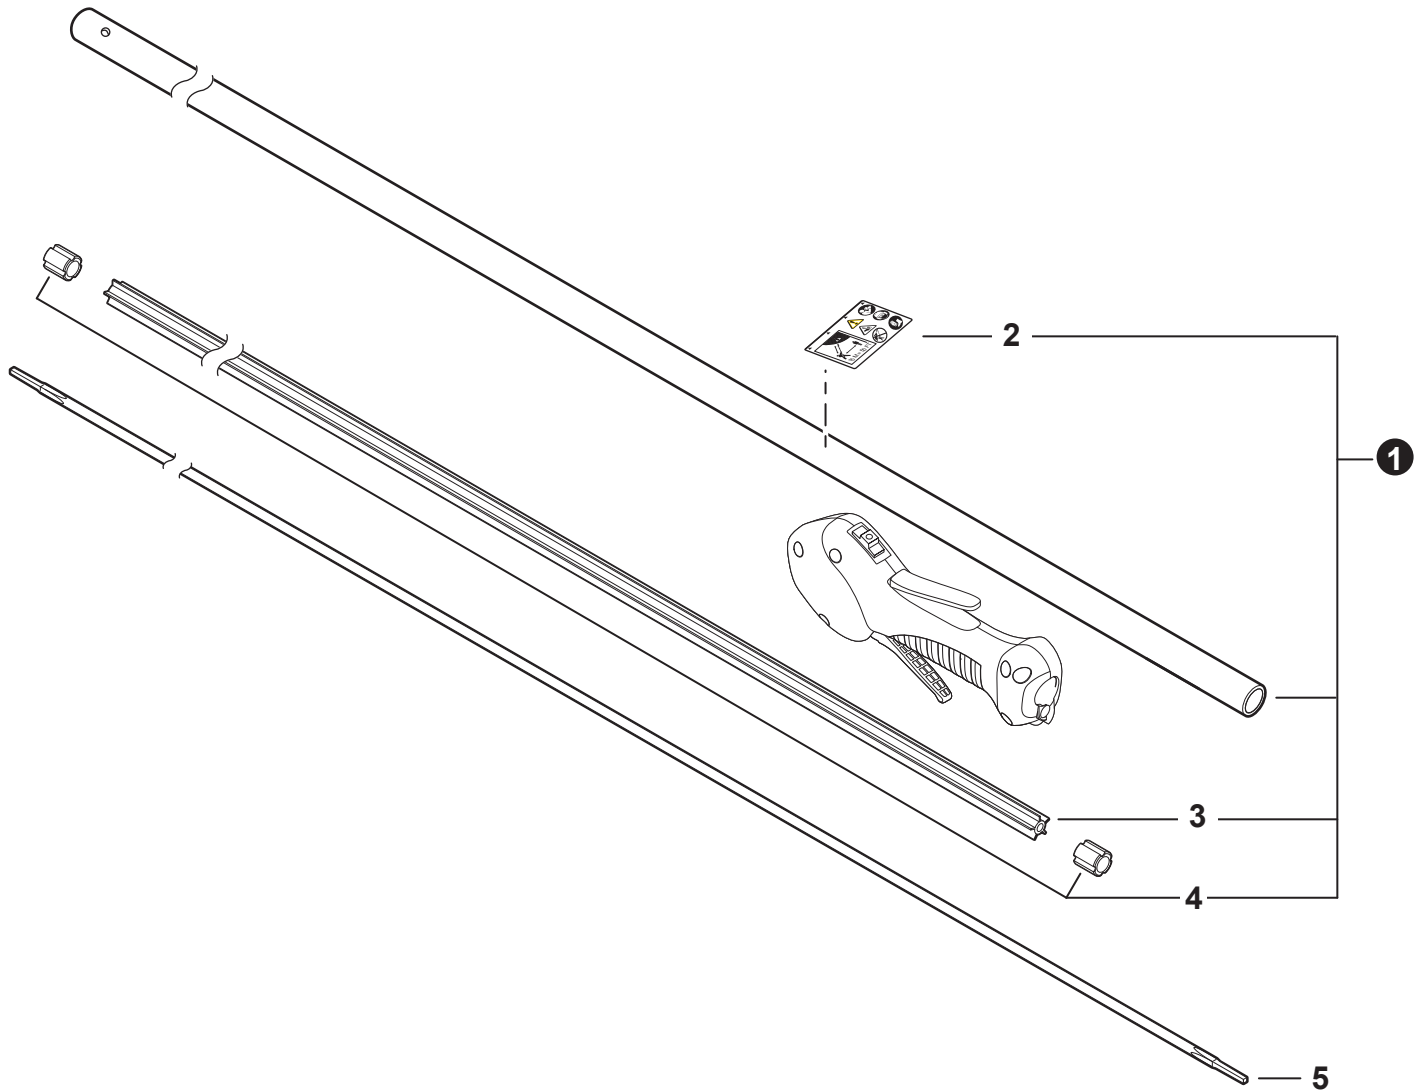

NO.	PART NUMBER	QTY.	DESCRIPTION	NOM DE LA PIÈCE
1	C050003070	1	MAIN PIPE ASSY	TUBE DE TRANSMISSION COMPLET
2	X505011540	1	+LABEL - CAUTION	+ÉTIQUETTE D'AVERTISSEMENT
3	C507000130	1	+LINER - FLEXIBLE	+COUSSINET FLEXIBLE
4	61024644730	2	+STOPPER	+ARRÊT
5	C506000500	1	DRIVESHAFT - FLEXIBLE	ARBRE DE TRANSMISSION - FLEXIBLE