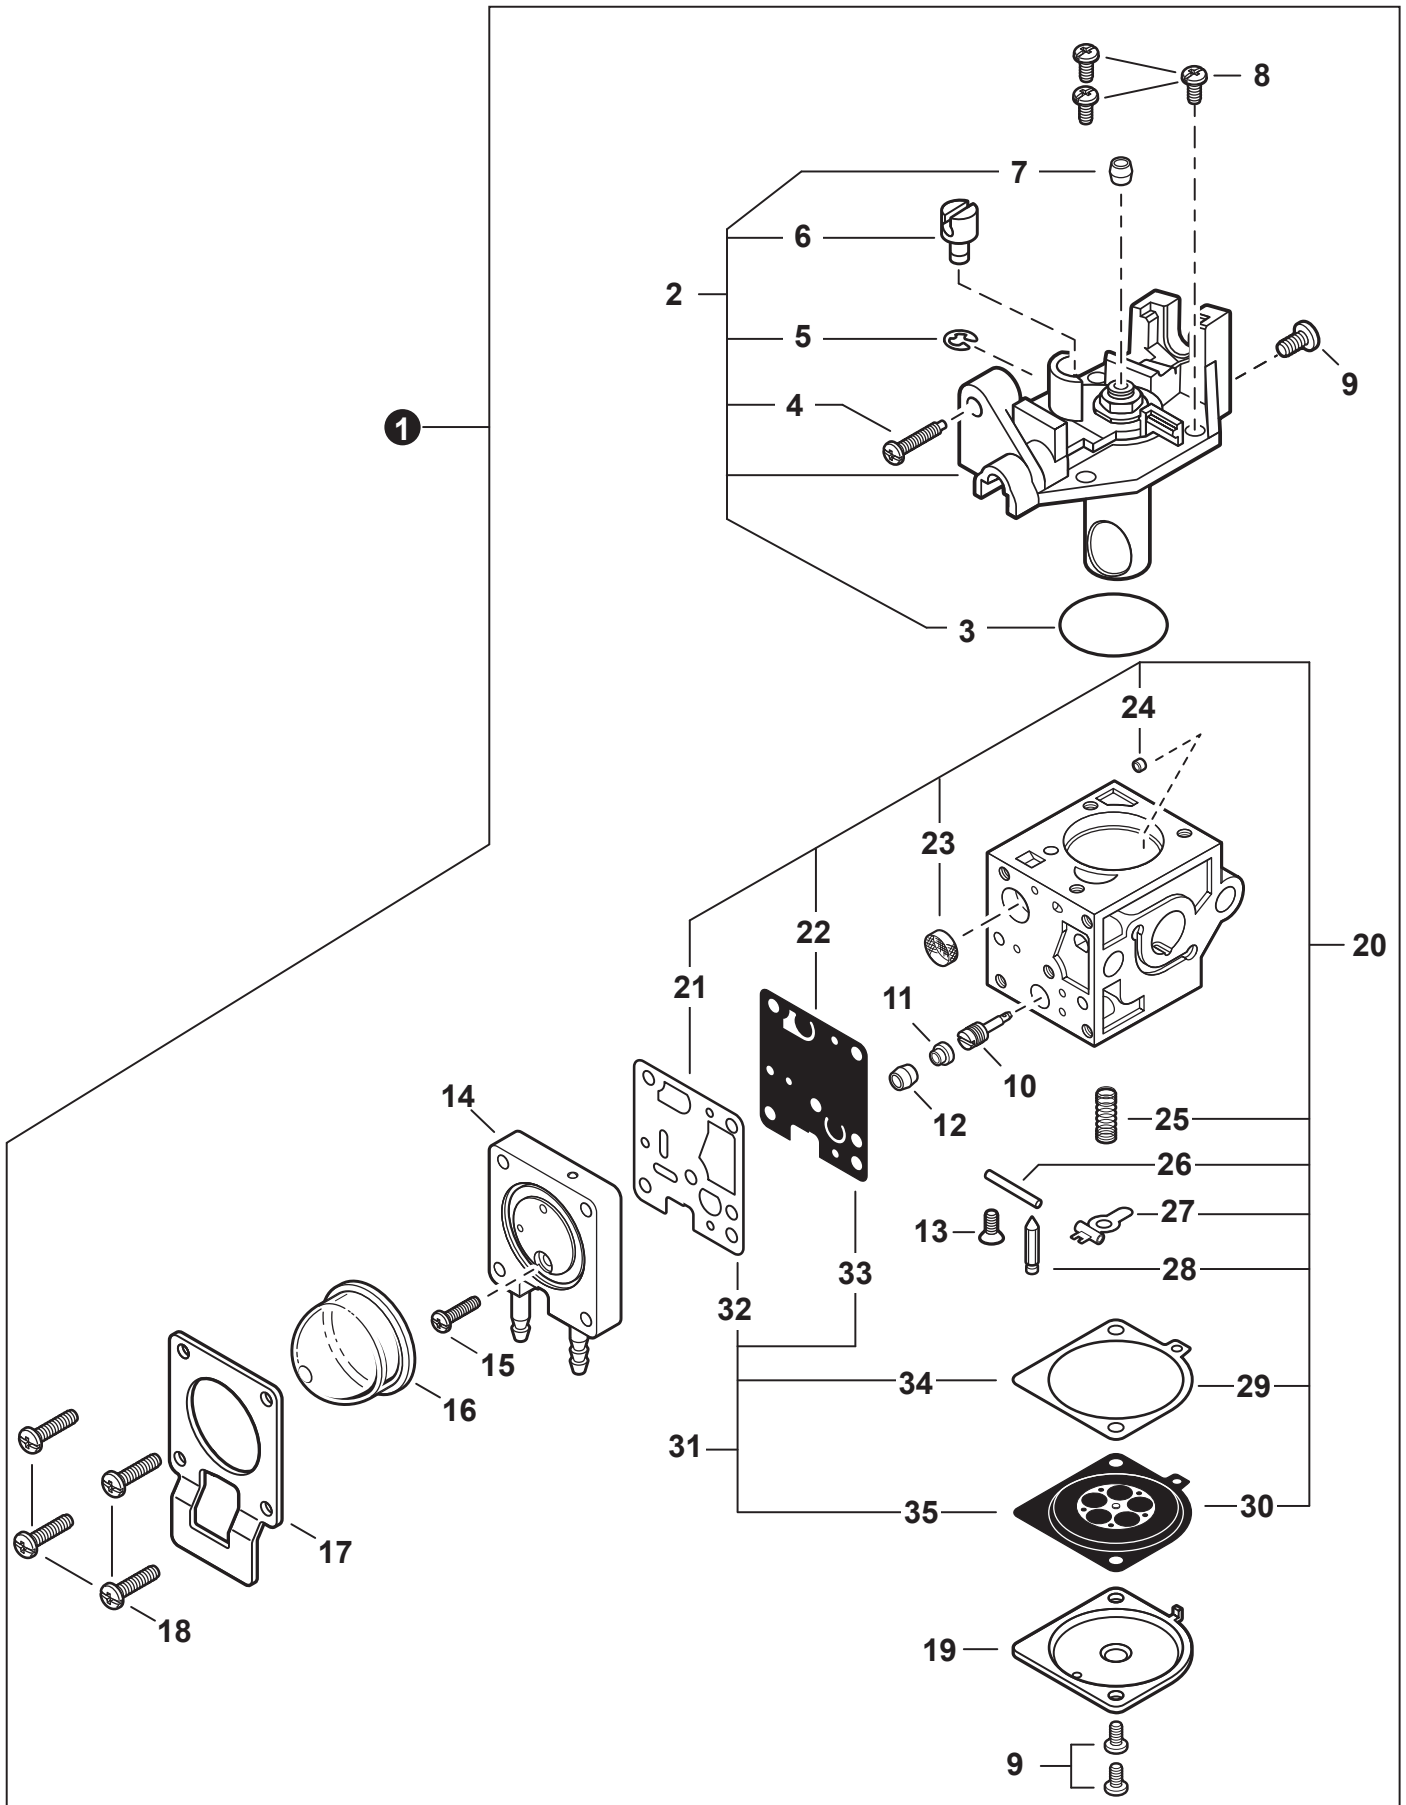

NO.	PART NUMBER	QTY.	DESCRIPTION	NOM DE LA PIÈCE
1	A021005530	1	CARBURETOR - Z011-0QA	CARBURATEUR - Z011-0QA
2	P005004950	1	+COVER KIT, ROTOR	+KIT DE COUVERCLE DE ROTOR
3	P005004260	1	++O-RING	++JOINT TORIQUE
4	P005000100	1	++SCREW, IDLE ADJUST	++VIS DE RÉGLAGE RALENTI
5	P005000190	1	++E-RING	++BAGUE EN E
6	P005002090	1	++SWIVEL	++PIVOT
7	P005001270	1	++PLUG	++BOUCHON
8	12534413931	3	+SCREW	+VIS
9	12534452130	3	+SCREW	+VIS
10	P005003500	1	+NEEDLE, HIGH SPEED	+POINTEAU H (HAUTE)
11	P005005320	1	+CAP, LIMITER	+BOUCHON DU LIMITEUR
12	P005001270	1	+PLUG	+BOUCHON
13	12533942030	1	+SCREW	+VIS
14	P005004240	1	+BODY ASSY, PURGE	+CORPS DE PURGE COMPLET
15	P005000270	1	+SCREW	+VIS
16	P005003110	1	+BULB, PURGE	+POIRE DE PURGE
17	P005000250	1	+RETAINER, PURGE BULB	+ATTACHE DE POIRE DE PURGE
18	P005001900	4	+SCREW	+VIS
19	12534252130	1	+COVER, METERING DIAPHRAGM	+COUVERCLE DOSEUSE À MEMBRANE
20	P005004980	1	+REPAIR KIT, CARBURETOR	+KIT DE RÉPARATION CARBURATEUR
21		1	++GASKET, PUMP	++JOINT DE POMPE
22		1	++DIAPHRAGM, PUMP	++MEMBRANE DE POMPE
23		1	++SCREEN, FUEL INLET	++FILTRE À TAMIS
24		1	++GUIDE, ROLLER	++GUIDE DE ROULEAU
25		1	++SPRING, METERING LEVER	++RESSORT DE LEVIER DE DOSAGE
26		1	++PIN, METERING LEVER	++CHEVILLE DU LEVIER DE DOSAGE
27		1	++LEVER, METERING	++LEVIER DE DOSAGE
28		1	++VALVE, INLET NEEDLE	++SOUPAPE À POINTEAU D'ADMISSION
29		1	++GASKET, METERING DIAPHRAGM	++JOINT DU MEMBRANE DE DOSAGE
30		1	++DIAPHRAGM, METERING	++MEMBRANE DE DOSAGE
31	P005004720	1	+GASKET / DIAPHRAGM KIT	+KIT DE JOINT / MEMBRANE
32		1	++GASKET, PUMP	++JOINT DE POMPE
33		1	++DIAPHRAGM, PUMP	++MEMBRANE DE POMPE
34		1	++GASKET, METERING DIAPHRAGM	++JOINT DU MEMBRANE DE DOSAGE
35		1	++DIAPHRAGM, METERING	++MEMBRANE DE DOSAGE