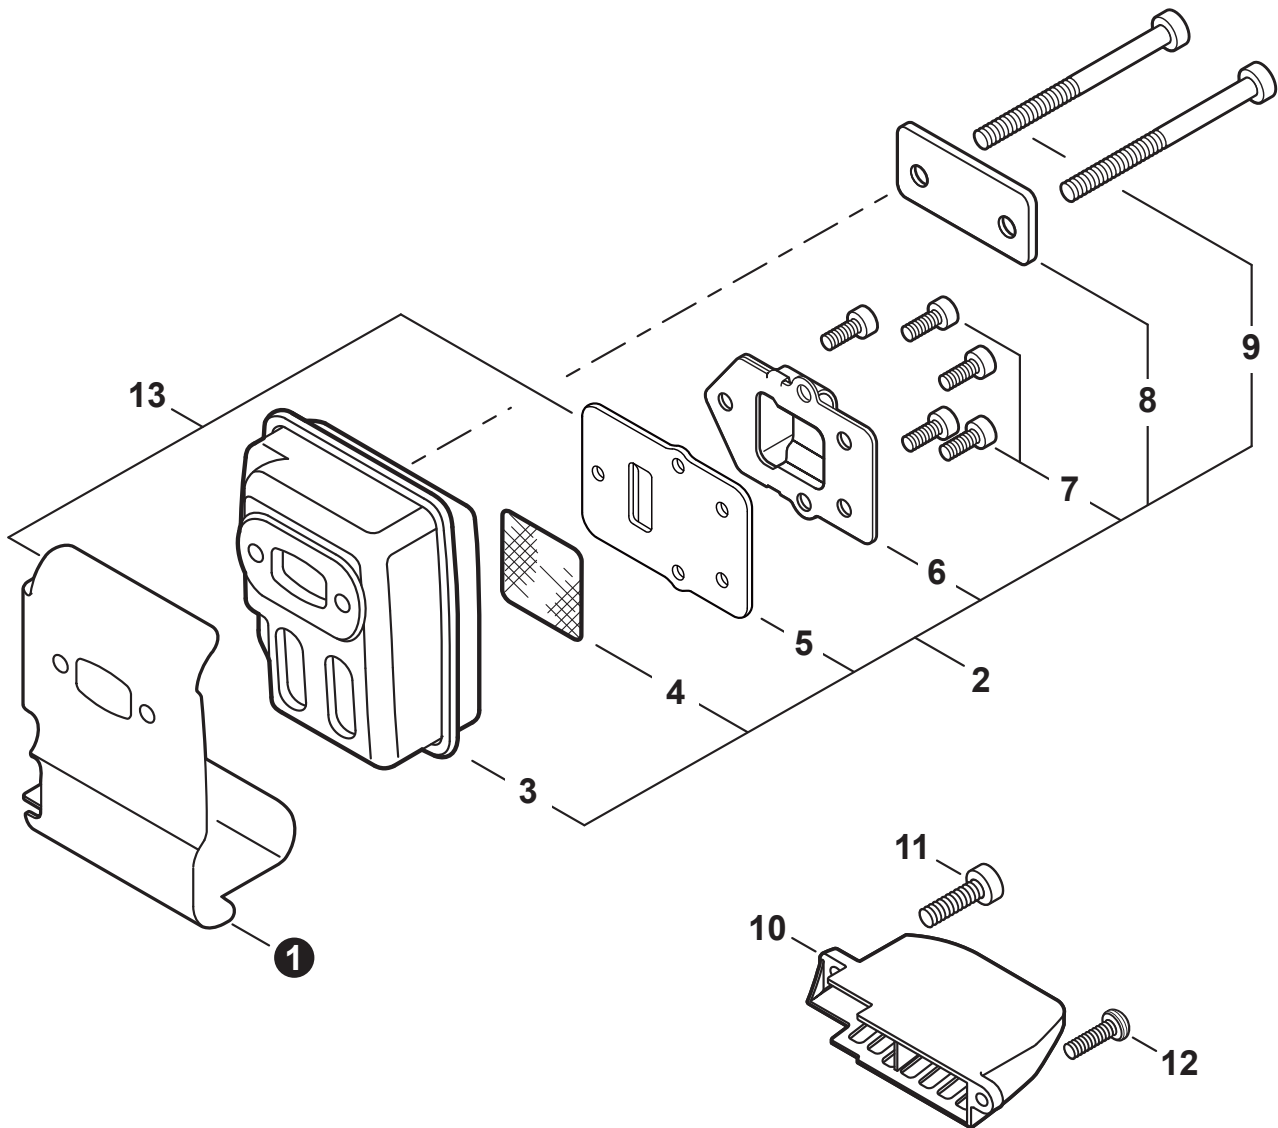

NO.	PART NUMBER	QTY.	DESCRIPTION	NOM DE LA PIÈCE
1	V104000850	1	HEAT SHIELD, EXHAUST	BOULIER THERMIQUE ÉCHAPPEMENT
2	P021036112	1	MUFFLER ASSY	ASSEMBLAGE SILENCIEUX
3	A300000811	1	+MUFFLER	+SILENCIEUX
4	14586240630	1	+SCREEN, SPARK ARRESTER	+PARE-ÉTINCELLES
5	V104001761	1	+GASKET, EXHAUST	+JOINT D'ÉCHAPPEMENT
6	A313000600	1	+GUIDE, EXHAUST	+GUIDE D'ÉCHAPPEMENT
7	V804000030	5	+BOLT, TORX 4x8	+BOULON TORX 4x8
8	V150000371	1	+PLATE, EYE	+PLAQUE
9	V805000190	2	+BOLT, TORX 5x55	+BOULON TORX 5x55
10	A320000480	1	COVER, MUFFLER	COUVERCLE DU SILENCIEUX
11	V805000150	1	BOLT, TORX 5x16	BOULON TORX 5x16
12	V805000000	1	BOLT, TORX 5x16	BOULON TORX 5x16
13	P021051670	1	GASKET KIT: ENGINE, INTAKE, EXHAUST	KIT DE JOINTS - MOTEUR, ADMISSION, ÉCHAPPEMENT