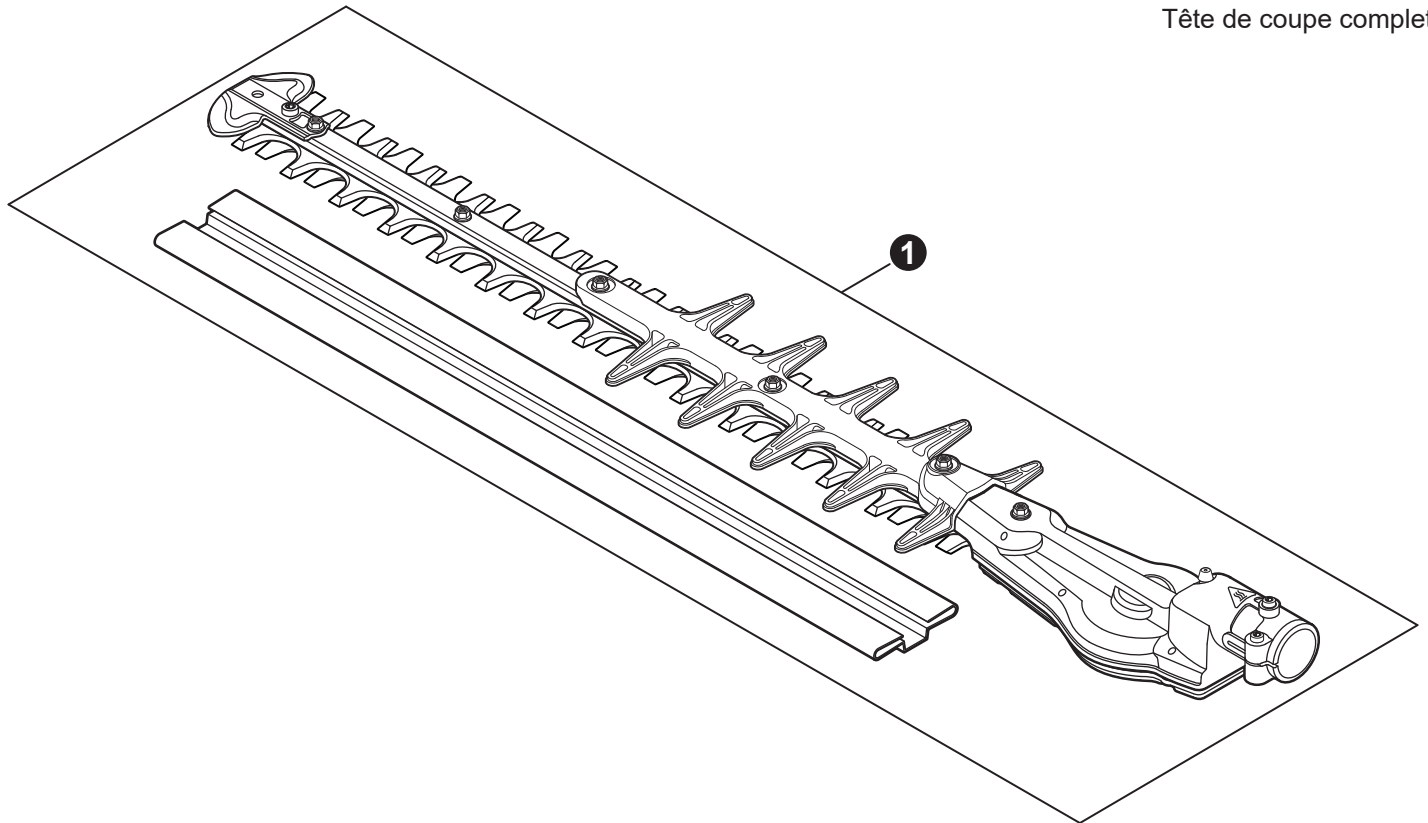

NO.	PART NUMBER	QTY.	DESCRIPTION	NOM DE LA PIÈCE
1	X431000240	1	GUARD, CUTTER BLADE	PROTECTEUR DE LAME
2	X041000620	1	CUTTER ASSY, 20"	LAME COMPLET 50 CM
3	X425001030	1	+SUPPORT, CUTTER 20"	+SUPPORT DE LAME 50 CM
4	X425001040	1	+PLATE, CUTTER 20"	+PLAQUE DE LAME 50 CM
5	X411001360	2	+CUTTER, 20"	+LAME 50 CM
6	V353000250	6	+GUIDE, BLADE 5	+GUIDE DE LAME 5
7	X425001050	1	+PLATE, CUTTER 20"	+PLAQUE DE LAME 50 CM
8	V805000180	1	+BOLT, TORX 5x30	+BOULON TORX 5x30
9	V805000370	1	+BOLT, TORX 5x35	+BOULON TORX 5x35
10	V805000170	3	+BOLT, TORX 5x25	+BOULON TORX 5x25
11	V805000160	1	+BOLT, TORX 5x20	+BOULON TORX 5x20
12	X495000800	1	SCABBARD - BLACK	FOURREAU - NOIR
13	E278000311	1	GUARD, TIP	GARDE ANTI REBOND
14	9210805000	6	NUT, FLANGE M5	ÉCROU À BRIDE M5
15	V805000120	1	BOLT, TORX 5x8	BOULON TORX 5x8

Trimmer Head Kit
Tête de coupe complet

NO.	PART NUMBER	QTY.	DESCRIPTION	NOM DE LA PIÈCE
1	9001037	1	CUTTING HEAD KIT	TÊTE DE COUPE COMPLET