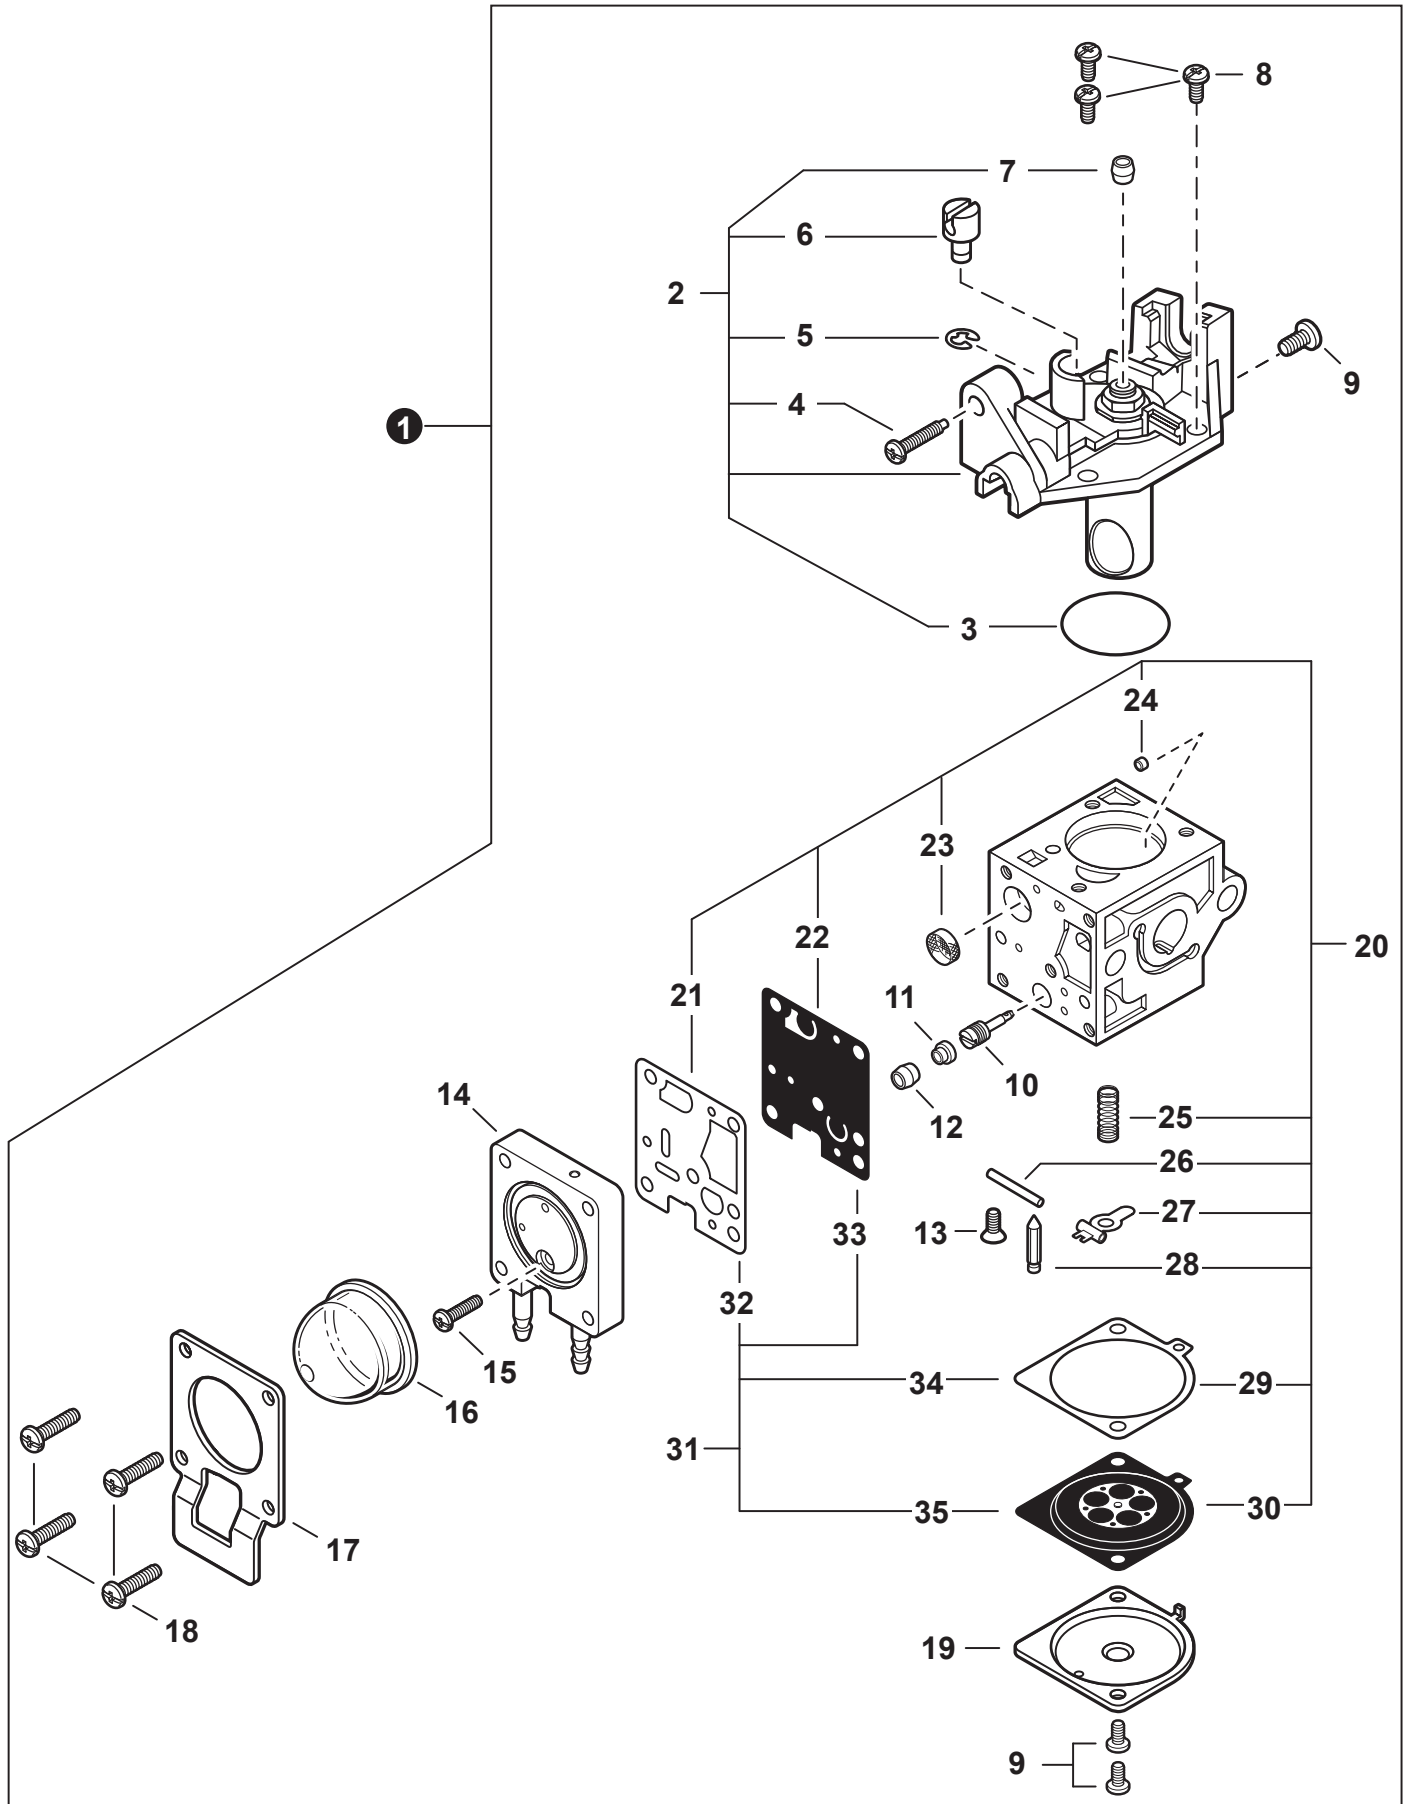

NO.	PART NUMBER	QTY.	DESCRIPTION	NOM DE LA PIÈCE
1	A160003231	1	COVER, ENGINE	COUVERCLE DE MOTEUR
2	V805000150	1	BOLT, TORX 5x16	BOULON TORX 5x16
3	V805000000	1	BOLT, TORX 5x16	BOULON TORX 5x16

NO.	PART NUMBER	QTY.	DESCRIPTION	NOM DE LA PIÈCE
1	SB1119	1	SHORT BLOCK	MOTEUR COMPLET
2	90016205022	2	+BOLT 5x22	+BOULON 5x22
3	V103002190	1	+GASKET, INTAKE	+JOINT D'ADMISSION
4	V103001360	1	+HEAT SHIELD, INTAKE	+BOUCLIER THERMIQUE ADMISSION
5	A130002100	1	+CYLINDER	+CYLINDRE
6	V104000850	1	+HEAT SHIELD, EXHAUST	+BOUCLIER THERMIQUE ÉCHAPPEMENT
7	10101044332	1	+GASKET, CYLINDER	+JOINT CYLINDRE
8	P021051050	1	+PISTON KIT	+KIT DE PISTON
9	A101000090	1	++RING, PISTON	++SEGMENT DE PISTON
10	10001311520	1	++PIN, PISTON 8	++AXE DE PISTON 8
11	10001504630	2	++RING, SNAP	++ANNEAU ÉLASTIQUE
12	10001411520	2	++WASHER, THRUST	++RONDELLE DE BUTÉE
13	A011001410	1	+CRANKSHAFT ASSY	+VILEBREQUIN COMPLET
14	V553000060	1	++BEARING, NEEDLE 8	++ROULEMENT À AIGUILLES 8
15	10020452133	1	+CRANKCASE KIT	+KIT DE CARTER DE MOTEUR
16	10021242031	2	++SEAL, OIL 12	++JOINT D'HUILE 12
17	9403536201	2	++BEARING, BALL 6201	++ROULEMENT À BILLES 6201
18	10024242030	1	++GASKET, CRANKCASE	++JOINT CARTER DE MOTEUR
19	90033040080	2	++PIN, LOCATING 4x8	++GOUPILLE DE POSITIONNEMENT 4x8
20	90016205028	3	++BOLT 5x28	++BOULON 5x28
21	10014212330	1	+KEY, WOODRUFF	+CLAVETTE-DISQUE
22	P021051670	1	GASKET KIT: ENGINE, INTAKE, EXHAUST	KIT DE JOINTS - MOTEUR, ADMISSION, ÉCHAPPEMENT