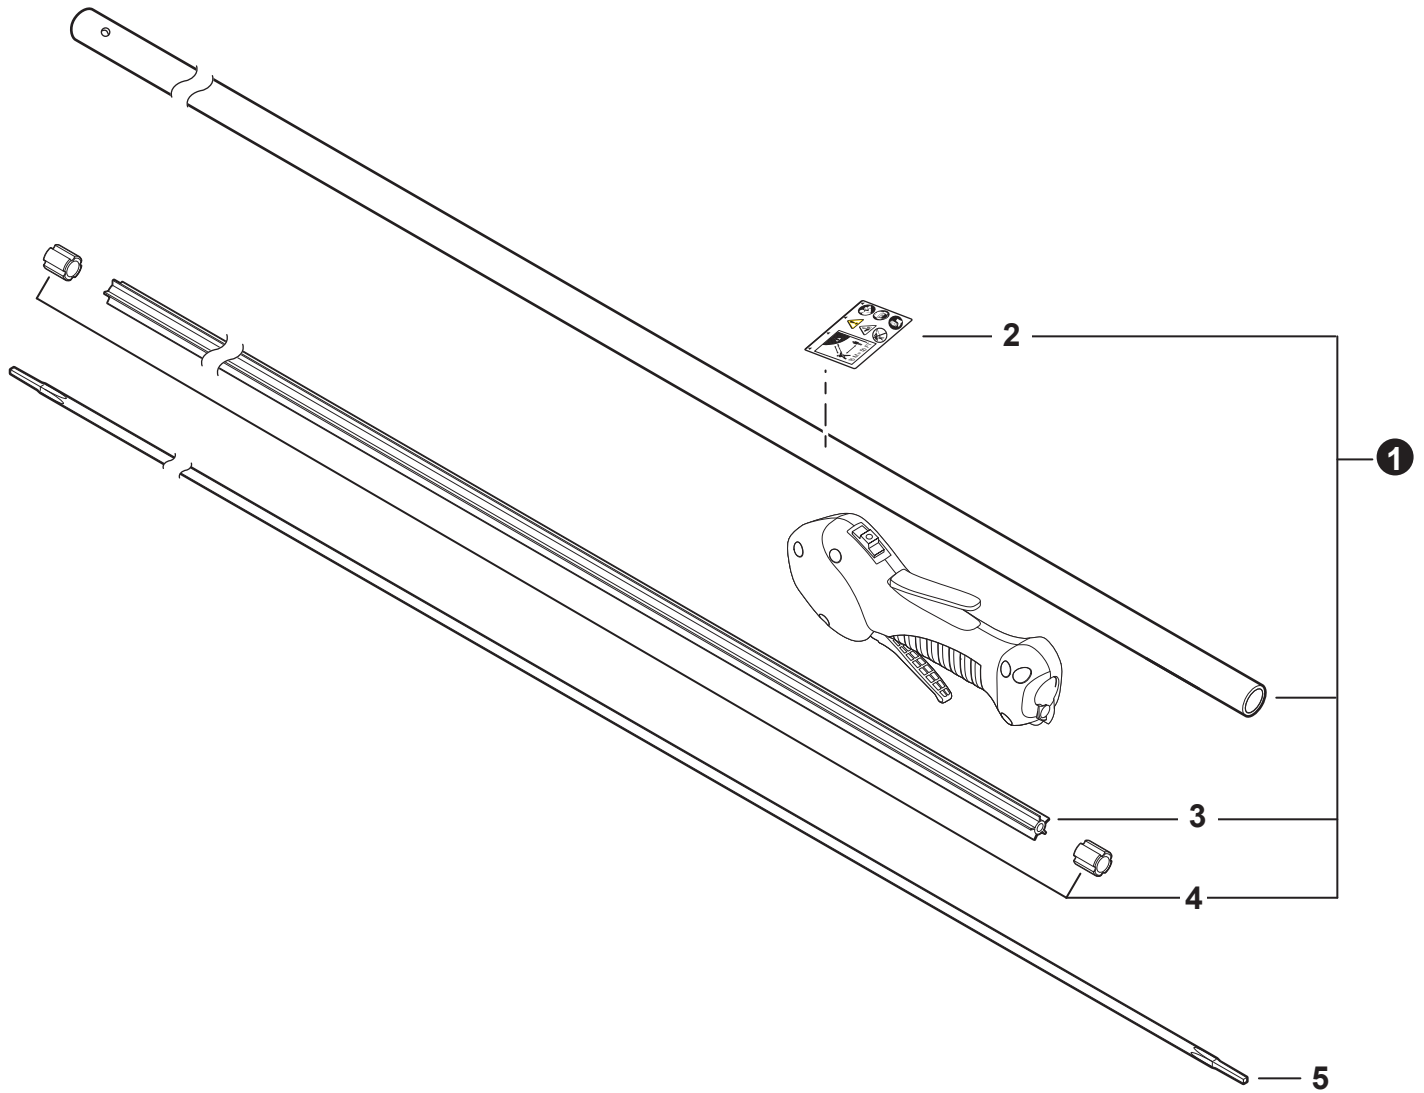

NO.	PART NUMBER	QTY.	DESCRIPTION	NOM DE LA PIÈCE
1	C050003070	1	MAIN PIPE ASSY	TUBE DE TRANSMISSION COMPLET
2	X505011540	1	+LABEL - CAUTION ISO	+ÉTIQUETTE D'AVERTISSEMENT ISO
3	C507000130	1	+LINER - FLEXIBLE	+COUSSINET FLEXIBLE
4	61024644730	2	+STOPPER	+ARRÊT
5	C506000500	1	DRIVESHAFT - FLEXIBLE	ARBRE DE TRANSMISSION - FLEXIBLE