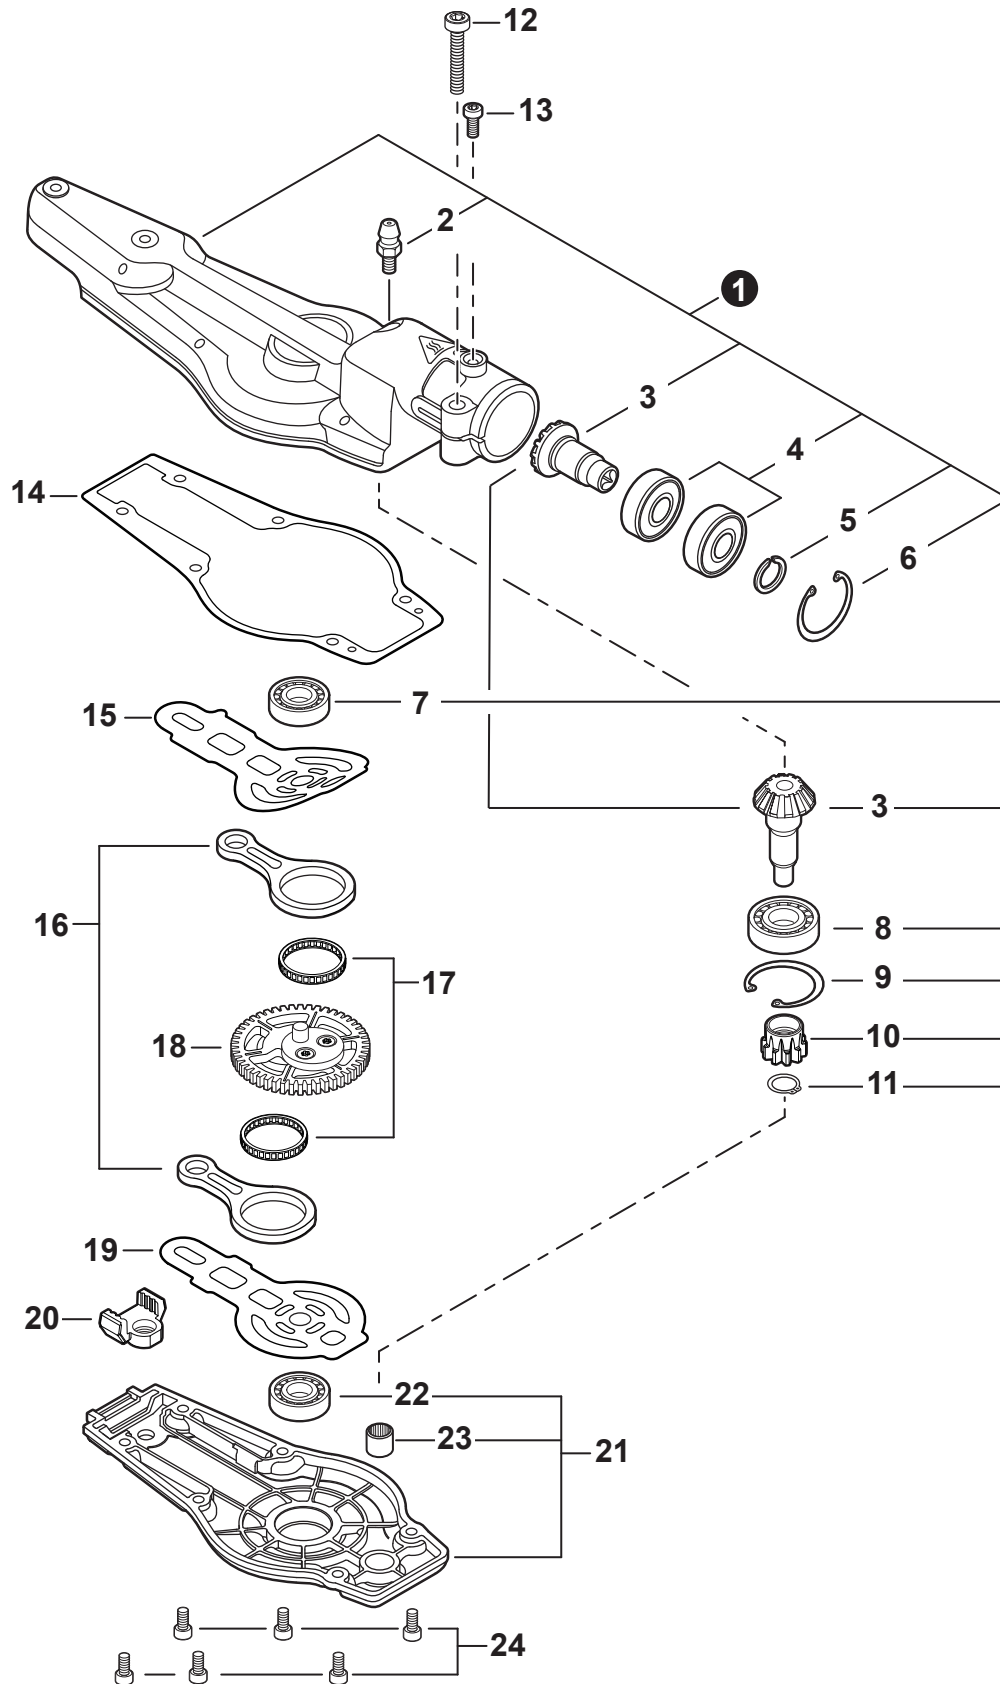

NO.	PART NUMBER	QTY.	DESCRIPTION	NOM DE LA PIÈCE
1	P100002211	1	GEAR CASE ASSY	BOÎTIER D'ENGRENAGE COMPLET
2	V187000080	1	+FITTING, GREASE	+EMBOÛT DE GRAISSAGE
3	P021054200	1	+GEAR SET, BEVEL	+ENSEMBLE DE ENGRENAGE CONIQUE
4	90085706901	2	+BEARING, BALL 6901	+ROULEMENT À BILLES 6901
5	90070600012	1	+RING, SNAP 12	+ANNEAU ÉLASTIQUE 12
6	90070200024	1	+RING, SNAP 24	+ANNEAU ÉLASTIQUE 24
7	90080000608	1	+BEARING, BALL 608	+ROULEMENT À BILLES 608
8	90080036001	1	+BEARING, BALL 6001	+ROULEMENT À BILLES 6001
9	90070200028	1	+RING, SNAP 28	+ANNEAU ÉLASTIQUE 28
10	V650000730	1	+GEAR, SPUR	+ENGRENAGE CYLINDRIQUE
11	90070100008	1	+RING, RETAINING 8	+ANNEAU DE RETENUE 8
12	V805000170	1	BOLT, TORX 5x25	BOULON TORX 5x25
13	V805000130	1	BOLT, TORX 5x10	BOULON TORX 5x10
14	V110000200	1	GASKET, GEAR CASE	JOINT DE BOÎTIER D'ENGRENAGE
15	V150004320	1	PLATE, WEAR	PLAQUE
16	C532000530	2	ROD, CONNECTING	BIELLE
17	V572000000	2	BEARING, NEEDLE 30	ROULEMENT À AIGUILLES 30
18	V060000130	1	GEAR, SPUR	ENGRENAGE CYLINDRIQUE
19	V150004310	1	PLATE, WEAR	PLAQUE
20	V541000620	1	SEAL	JOINT
21	P100003631	1	COVER ASSY, GEAR CASE	COUVERCLE BOÎTIER D'ENGRENAGE COMPLET
22	90080000608	1	+BEARING, BALL 608	+ROULEMENT À BILLES 608
23	V551000000	1	+BEARING, NEEDLE	+ROULEMENT À AIGUILLES
24	V804000050	6	BOLT, TORX 4x12	BOULON TORX 4x12