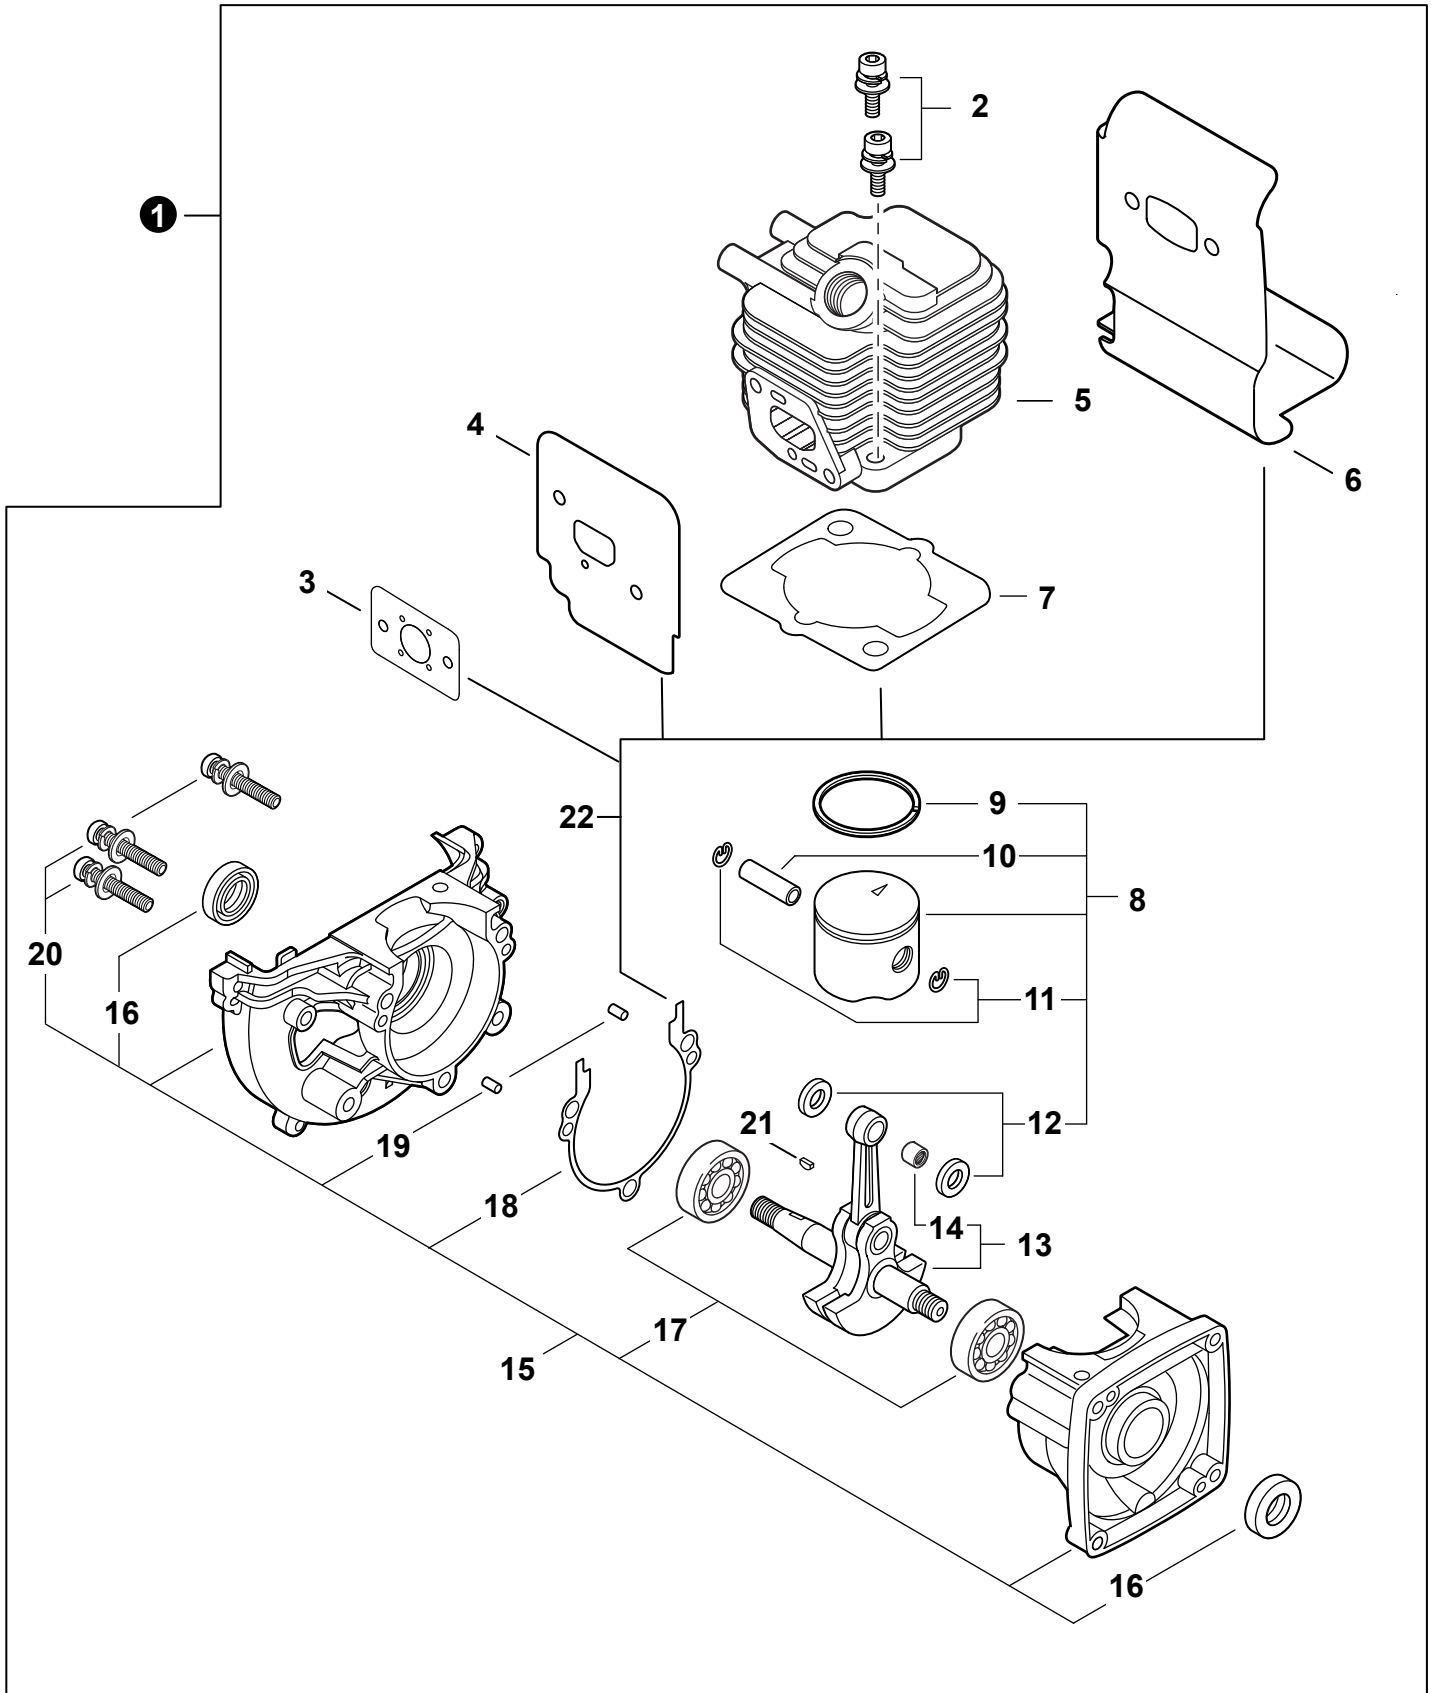

NO.	PART NUMBER	QTY.	DESCRIPTION	NOM DE LA PIÈCE
1	A160003231	1	COVER, ENGINE	COUVERCLE DE MOTEUR
2	V805000150	1	BOLT, TORX 5x16	BOULON TORX 5x16
3	V805000000	1	BOLT, TORX 5x16	BOULON TORX 5x16

NO.	PART NUMBER	QTY.	DESCRIPTION	NOM DE LA PIÈCE
1	SB1119	1	SHORT BLOCK	MOTEUR COMPLET
2	90016205022	2	+BOLT 5x22	+BOULON 5x22
3	V103002190	1	+GASKET, INTAKE	+JOINT D'ADMISSION
4	V103001360	1	+HEAT SHIELD, INTAKE	+BOUCLIER THERMIQUE ADMISSION
5	A130002100	1	+CYLINDER	+CYLINDRE
6	V104000850	1	+HEAT SHIELD, EXHAUST	+BOUCLIER THERMIQUE ÉCHAPPEMENT
7	10101044332	1	+GASKET, CYLINDER	+JOINT CYLINDRE
8	P021051050	1	+PISTON KIT	+KIT DE PISTON
9	A101000090	1	++RING, PISTON	++SEGMENT DE PISTON
10	10001311520	1	++PIN, PISTON 8	++AXE DE PISTON 8
11	10001504630	2	++RING, SNAP	++ANNEAU ÉLASTIQUE
12	10001411520	2	++WASHER, THRUST	++RONDELLE DE BUTÉE
13	A011001410	1	+CRANKSHAFT ASSY	+VILEBREQUIN COMPLET
14	V553000060	1	++BEARING, NEEDLE 8	++ROULEMENT À AIGUILLES 8
15	10020452133	1	+CRANKCASE KIT	+KIT DE CARTER DE MOTEUR
16	10021242031	2	++SEAL, OIL 12	++JOINT D'HUILE 12
17	9403536201	2	++BEARING, BALL 6201	++ROULEMENT À BILLES 6201
18	10024242030	1	++GASKET, CRANKCASE	++JOINT CARTER DE MOTEUR
19	90033040080	2	++PIN, LOCATING 4x8	++GOUPILLE DE POSITIONNEMENT 4x8
20	90016205028	3	++BOLT 5x28	++BOULON 5x28
21	10014212330	1	+KEY, WOODRUFF	+CLAVETTE-DISQUE
22	P021051670	1	GASKET KIT: ENGINE, INTAKE, EXHAUST	KIT DE JOINTS - MOTEUR, ADMISSION, ÉCHAPPEMENT