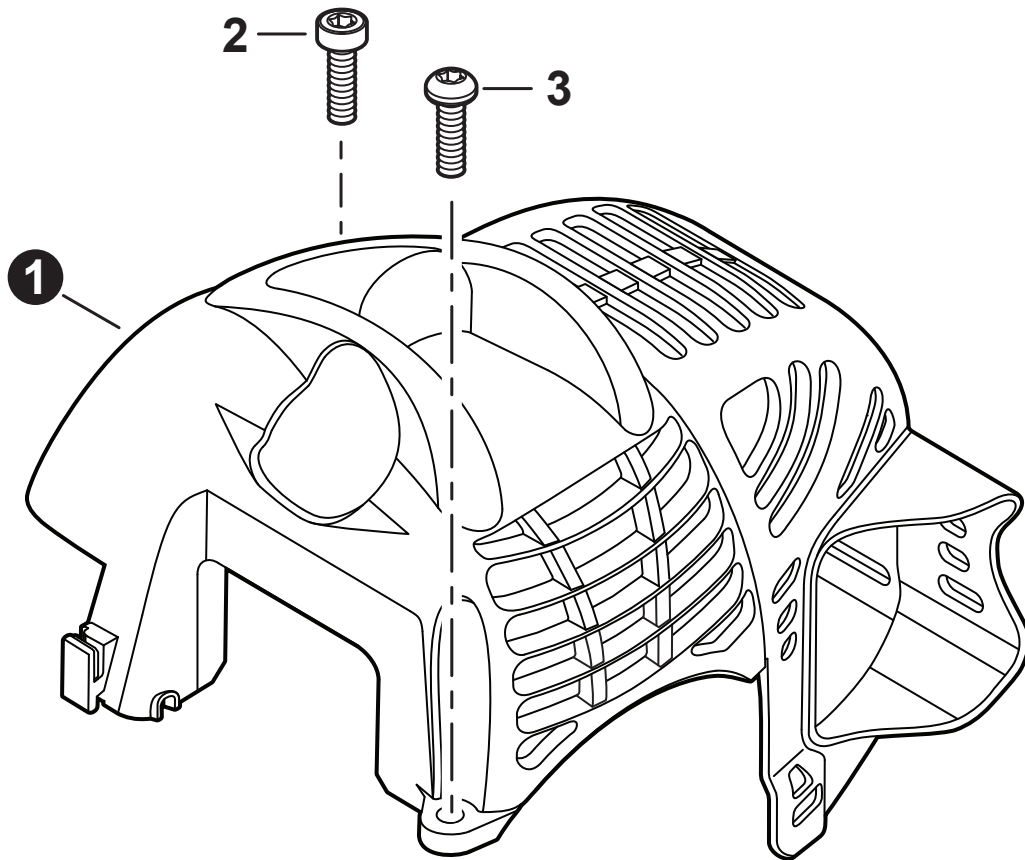

SHC-225S
Shafted Hedge Trimmer
SHC-225S Taille-Haie

21.2 cc

SERIAL NUMBER
NUMÉRO DE SÉRIE

U69113001001 - U69113999999

ECHO INCORPORATED

400 Oakwood Road, Lake Zurich, Illinois 60047

WWW.ECHO-USA.COM

©2024 ECHO Incorporated. All Rights Reserved

NO.	PART NUMBER	QTY.	DESCRIPTION	NOM DE LA PIÈCE
1	A160003231	1	COVER, ENGINE	COUVERCLE DE MOTEUR
2	V805000150	1	BOLT, TORX 5x16	BOULON TORX 5x16
3	V805000000	1	BOLT, TORX 5x16	BOULON TORX 5x16

NO.	PART NUMBER	QTY.	DESCRIPTION	NOM DE LA PIÈCE
1	SB1119	1	SHORT BLOCK	MOTEUR COMPLET
2	90016205022	2	+BOLT 5x22	+BOULON 5x22
3	V103002190	1	+GASKET, INTAKE	+JOINT D'ADMISSION
4	V103001360	1	+HEAT SHIELD, INTAKE	+BOUCLIER THERMIQUE ADMISSION
5	A130002100	1	+CYLINDER	+CYLINDRE
6	V104000850	1	+HEAT SHIELD, EXHAUST	+BOUCLIER THERMIQUE ÉCHAPPEMENT
7	10101044332	1	+GASKET, CYLINDER	+JOINT CYLINDRE
8	P021051050	1	+PISTON KIT	+KIT DE PISTON
9	A101000090	1	++RING, PISTON	++SEGMENT DE PISTON
10	10001311520	1	++PIN, PISTON 8	++AXE DE PISTON 8
11	10001504630	2	++RING, SNAP	++ANNEAU ÉLASTIQUE
12	10001411520	2	++WASHER, THRUST	++RONDELLE DE BUTÉE
13	A011001410	1	+CRANKSHAFT ASSY	+VILEBREQUIN COMPLET
14	V553000060	1	++BEARING, NEEDLE 8	++ROULEMENT À AIGUILLES 8
15	10020452133	1	+CRANKCASE KIT	+KIT DE CARTER DE MOTEUR
16	10021242031	2	++SEAL, OIL 12	++JOINT D'HUILE 12
17	9403536201	2	++BEARING, BALL 6201	++ROULEMENT À BILLES 6201
18	10024242030	1	++GASKET, CRANKCASE	++JOINT CARTER DE MOTEUR
19	90033040080	2	++PIN, LOCATING 4x8	++GOUPILLE DE POSITIONNEMENT 4x8
20	90016205028	3	++BOLT 5x28	++BOULON 5x28
21	10014212330	1	+KEY, WOODRUFF	+CLAVETTE-DISQUE
22	P021051670	1	GASKET KIT: ENGINE, INTAKE, EXHAUST	KIT DE JOINTS - MOTEUR, ADMISSION, ÉCHAPPEMENT