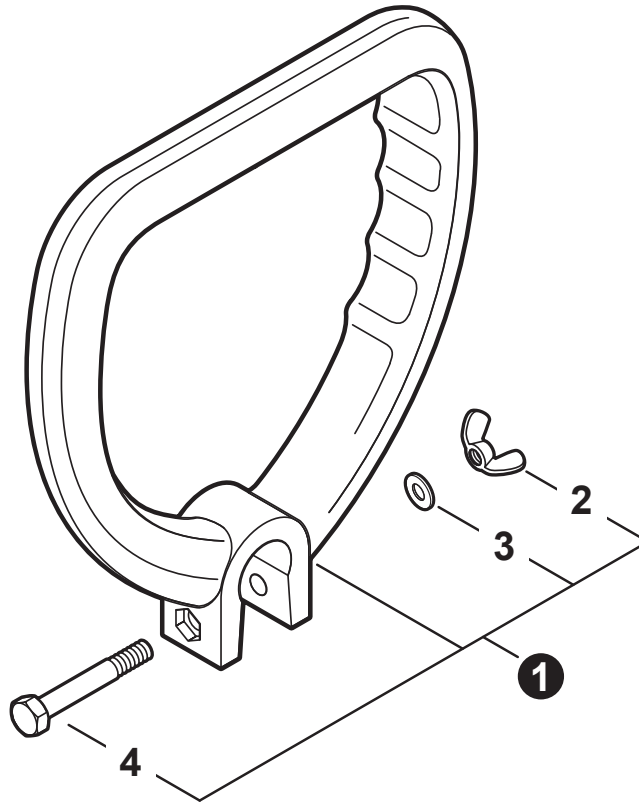

NO.	PART NUMBER	QTY.	DESCRIPTION	NOM DE LA PIÈCE
1	35160044330	1	HANDLE ASSY	ASSEMBLAGE POIGNÉE
2	90003300008	1	+NUT, WING 1/4"-20	+ÉCROU À OREILLES 1/4"-20
3	90003500008	1	+WASHER, 1/4"	+RONDELLE 1/4"
4	V204000250	1	+BOLT 1/4"-20x1-3/4"	+BOULON 1/4"-20x1-3/4"