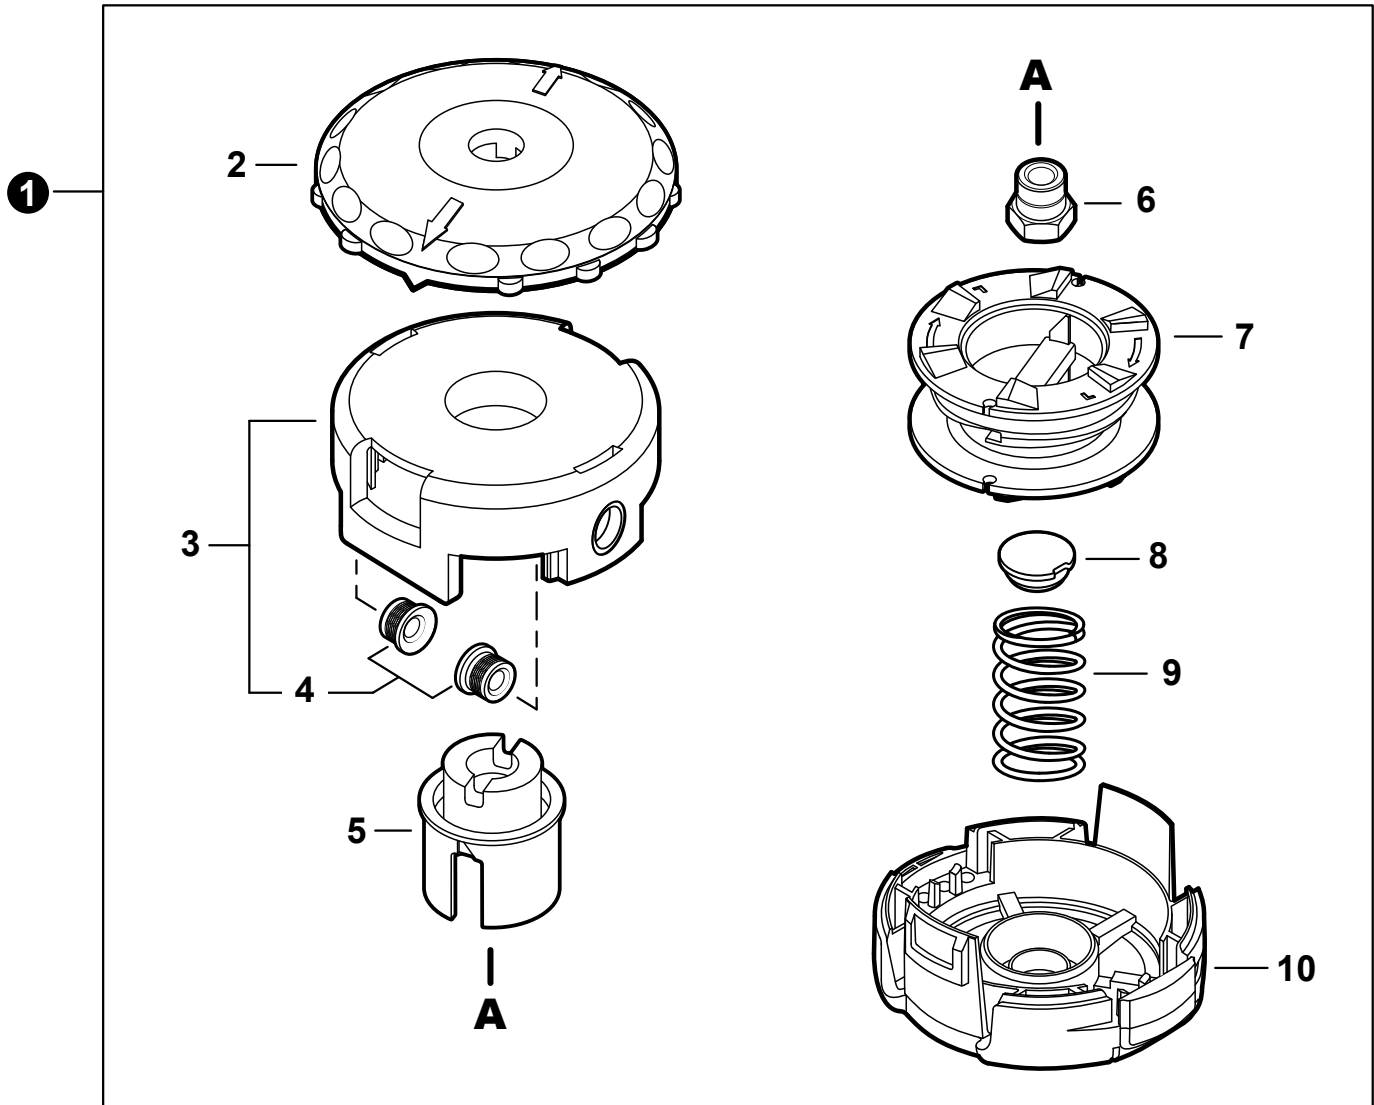

NO.	PART NUMBER	QTY.	DESCRIPTION	NOM DE LA PIÈCE
1	99944200908	1	TRIMMER HEAD, SPEED-FEED® 400	TÊTE DE COUPE SPEED-FEED® 400
2	E415000180	1	+KNOB	+BOUTON
3	X470000330	1	+HOUSING ASSY, SPOOL	+CORPS DE BOBINE COMPLET
4	X475000110	2	++EYELET	++OEILLET
5	X476000050	1	+HUB (RH) WHITE	+MOYEU (RH) BLANC
6	V160000050	1	+BUSHING 3/8"-24 RH BLACK	+BAGUE 3/8"-24 RH NOIR
7	X473000130	1	+SPOOL	+BOBINE
8	V494000840	1	+CAP, SPRING	+BOUCHON DE RESSORT
9	V450001880	1	+SPRING, GOLD	+RESSORT OR
10	X472000070	1	+COVER, SPOOL	+COUVERCLE DE BOBINE