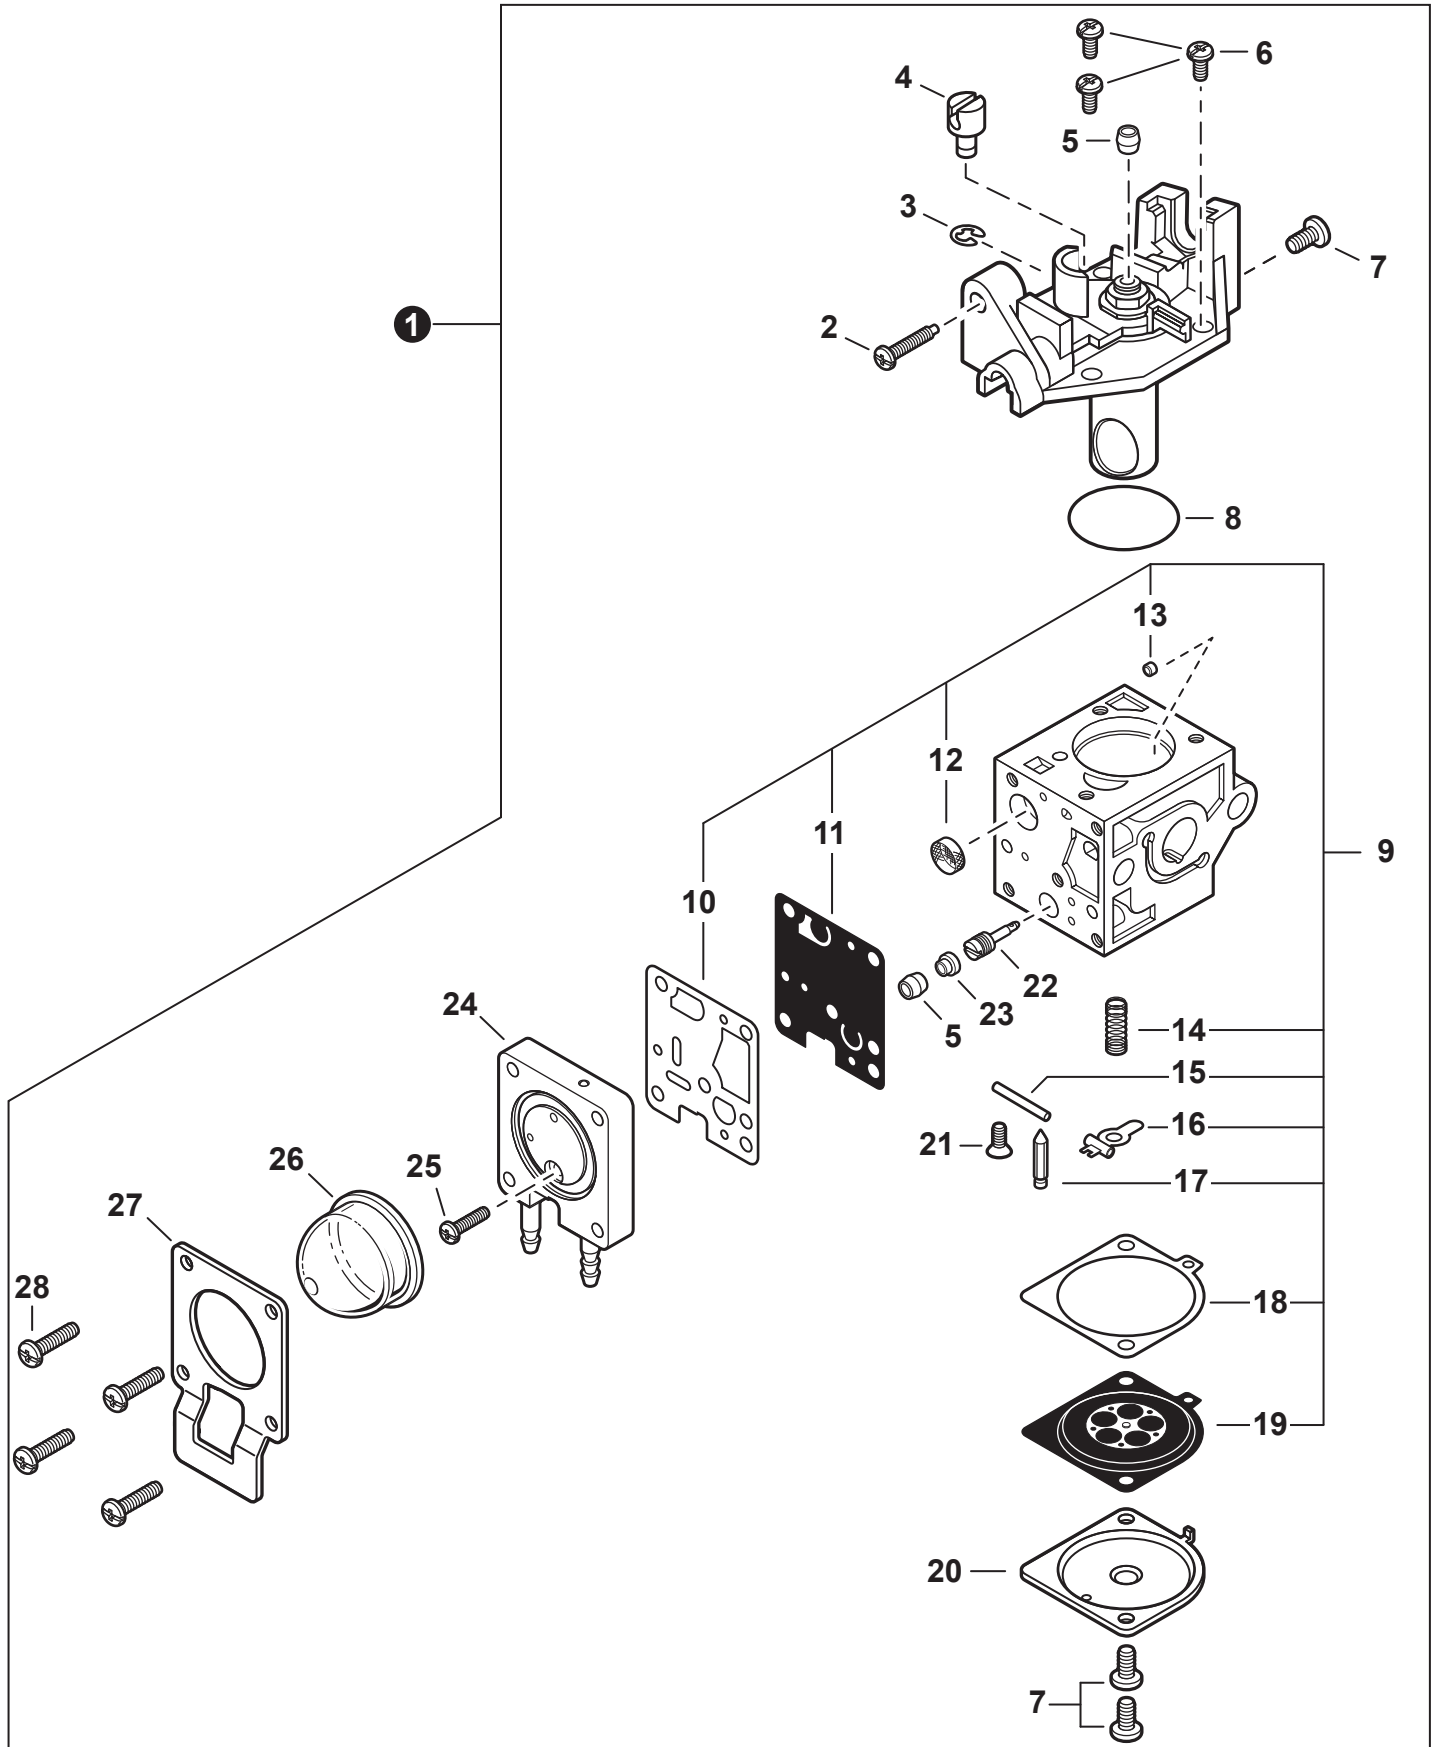

NO.	PART NUMBER	QTY.	DESCRIPTION	NOM DE LA PIÈCE
1	A160003231	1	COVER, ENGINE	COUVERCLE DE MOTEUR
2	V805000000	2	BOLT, TORX 5x16	BOULON TORX 5x16

NO.	PART NUMBER	QTY.	DESCRIPTION	NOM DE LA PIÈCE
1	SB1119	1	SHORT BLOCK	MOTEUR COMPLET
2	90016205022	2	+BOLT 5x22	+BOULON 5x22
3	V103002190	1	+GASKET, INTAKE	+JOINT D'ADMISSION
4	V103001360	1	+HEAT SHIELD, INTAKE	+BOUCLIER THERMIQUE ADMISSION
5	A130002100	1	+CYLINDER	+CYLINDRE
6	V104000850	1	+HEAT SHIELD, EXHAUST	+BOUCLIER THERMIQUE ÉCHAPPEMENT
7	10101044332	1	+GASKET, CYLINDER	+JOINT CYLINDRE
8	P021051050	1	+PISTON KIT	+KIT DE PISTON
9	A101000090	1	++RING, PISTON	++SEGMENT DE PISTON
10	10001311520	1	++PIN, PISTON 8	++AXE DE PISTON 8
11	10001504630	2	++RING, SNAP	++ANNEAU ÉLASTIQUE
12	10001411520	2	++WASHER, THRUST	++RONDELLE DE BUTÉE
13	A011001410	1	+CRANKSHAFT ASSY	+VILEBREQUIN COMPLET
14	V553000060	1	++BEARING, NEEDLE 8	++ROULEMENT À AIGUILLES 8
15	P100001870	1	+CRANKCASE KIT	+KIT DE CARTER DE MOTEUR
16	10021242031	2	++SEAL, OIL 12	++JOINT D'HUILE 12
17	9403536201	2	++BEARING, BALL 6201	++ROULEMENT À BILLES 6201
18	10024242030	1	++GASKET, CRANKCASE	++JOINT CARTER DE MOTEUR
19	90033040080	2	++PIN, LOCATING 4x8	++GOUPILLE DE POSITIONNEMENT 4x8
20	90016205028	3	++BOLT 5x28	++BOULON 5x28
21	10014212330	1	+KEY, WOODRUFF	+CLAVETTE-DISQUE
22	P021051670	1	GASKET KIT: ENGINE, INTAKE, EXHAUST	KIT DE JOINTS - MOTEUR, ADMISSION, ÉCHAPPEMENT