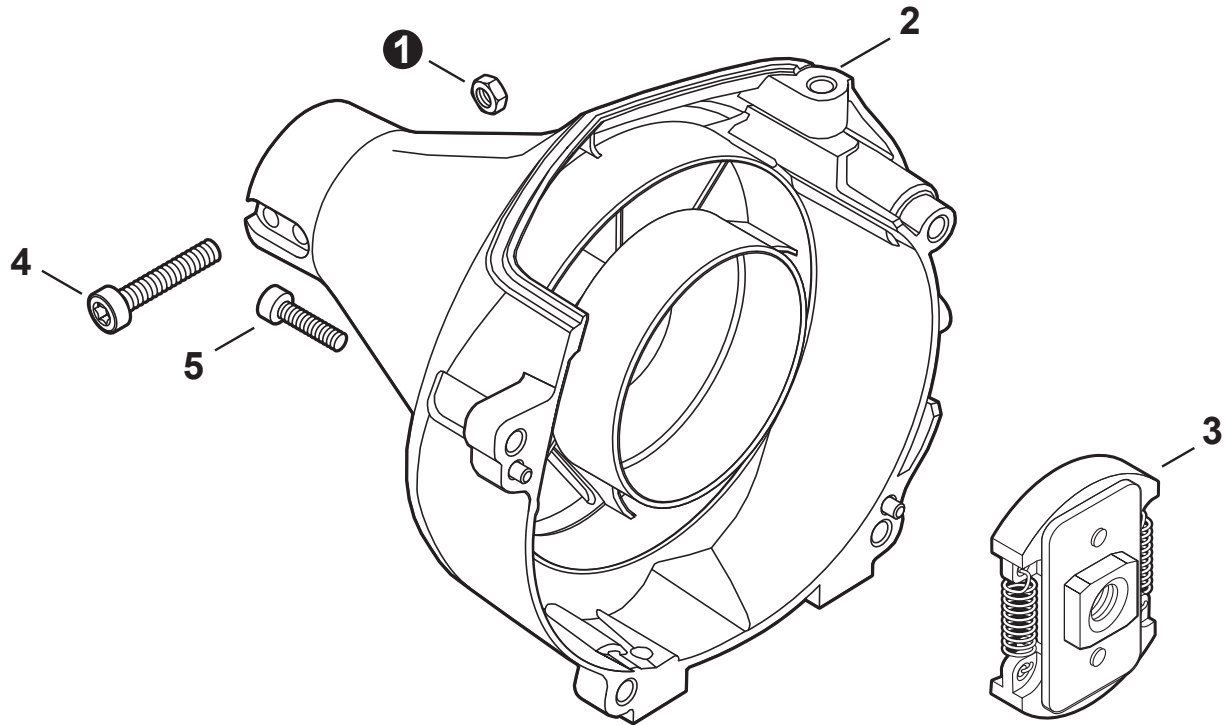

NO.	PART NUMBER	QTY.	DESCRIPTION	NOM DE LA PIÈCE
1	90050000005	2	NUT M5	ÉCROU M5
2	P021053070	1	COVER ASSY, FAN	ASSEMBLAGE COUVRE-VENTILATEUR
3	A056000820	1	CLUTCH ASSY	BLOC D'EMBRAYAGE
4	V805000170	2	BOLT, TORX 5x25	BOULON TORX 5x25
5	V804000060	4	BOLT, TORX 4x16	BOULON TORX 4x16