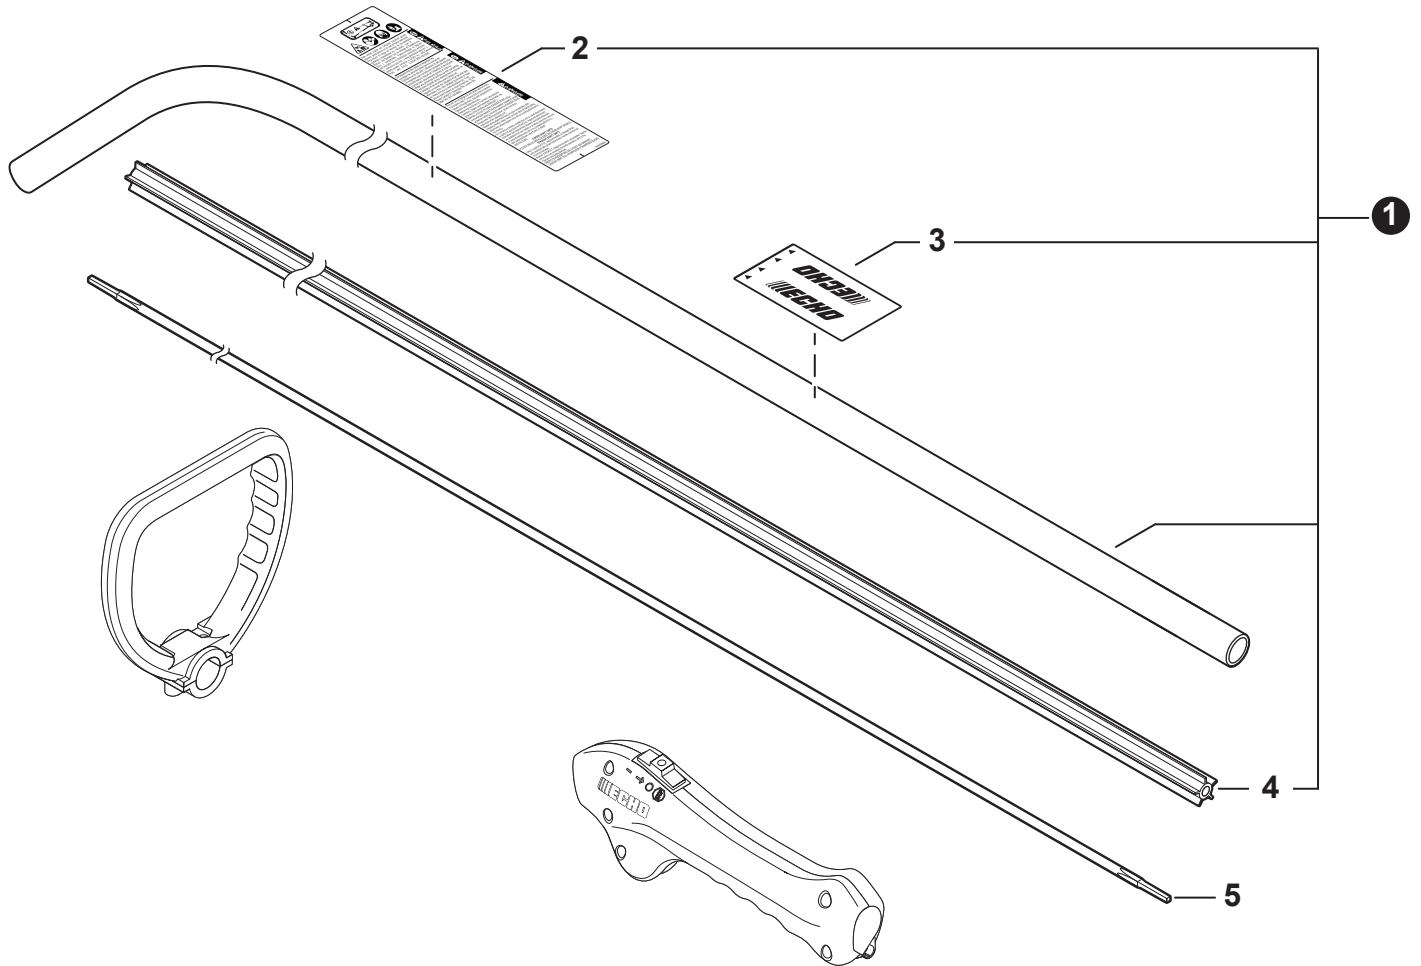

NO.	PART NUMBER	QTY.	DESCRIPTION	NOM DE LA PIÈCE
1	C050001080	1	MAIN PIPE ASSY	TUBE DE TRANSMISSION COMPLET
2	X505009800	1	+LABEL - CAUTION	+ÉTIQUETTE D'AVERTISSEMENT
3	X505001930	1	+LABEL - HANDLE LOCATION	+ÉTIQUETTE - LOCALISATION DE POIGNÉE
4	C507000250	1	+LINER - FLEXIBLE	+COUSSINET FLEXIBLE
5	C506000030	1	DRIVESHAFT - FLEXIBLE	ARBRE DE TRANSMISSION - FLEXIBLE