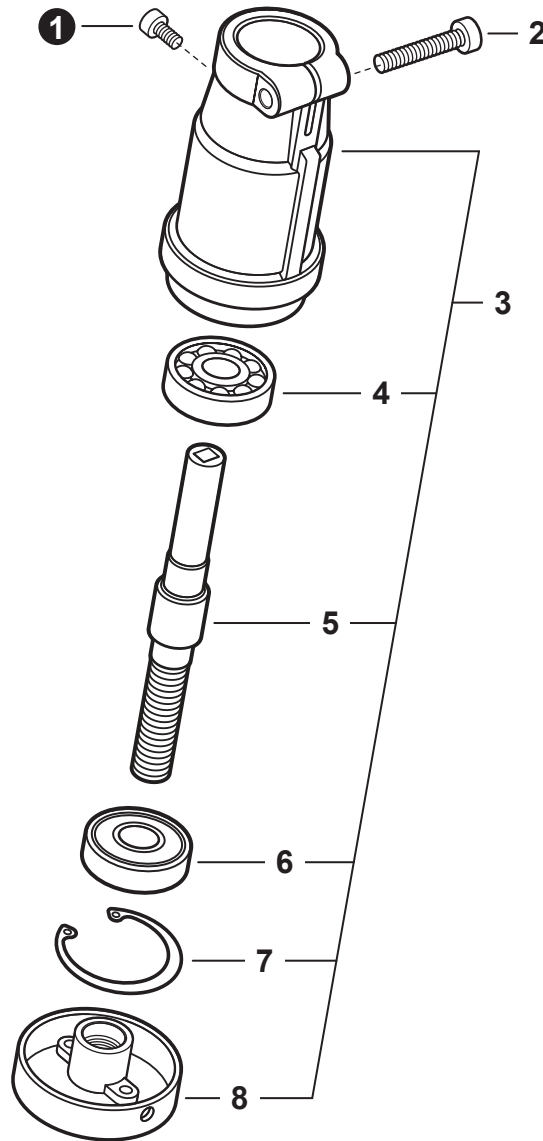

NO.	PART NUMBER	QTY.	DESCRIPTION	NOM DE LA PIÈCE
1	V804000030	1	BOLT, TORX 4x8	BOULON TORX 4x8
2	V805000170	1	BOLT, TORX 5x25	BOULON TORX 5x25
3	C056000011	1	GEAR CASE ASSY	BOÎTIER D'ENGRENAGE COMPLET
4	90081006200	1	+BEARING, BALL 6200	+ROULEMENT À BILLES 6200
5	C534000950	1	+SHAFT, GEAR	+ARBRE-PIGNON
6	90081106200	1	+BEARING, BALL 6200	+ROULEMENT À BILLES 6200
7	90070200030	1	+E-RING 30	+BAGUE EN E 30
8	C535000240	1	+PLATE, ADAPTOR - UPPER	+PLAQUE ADAPTATRICE SUPÉRIEUR