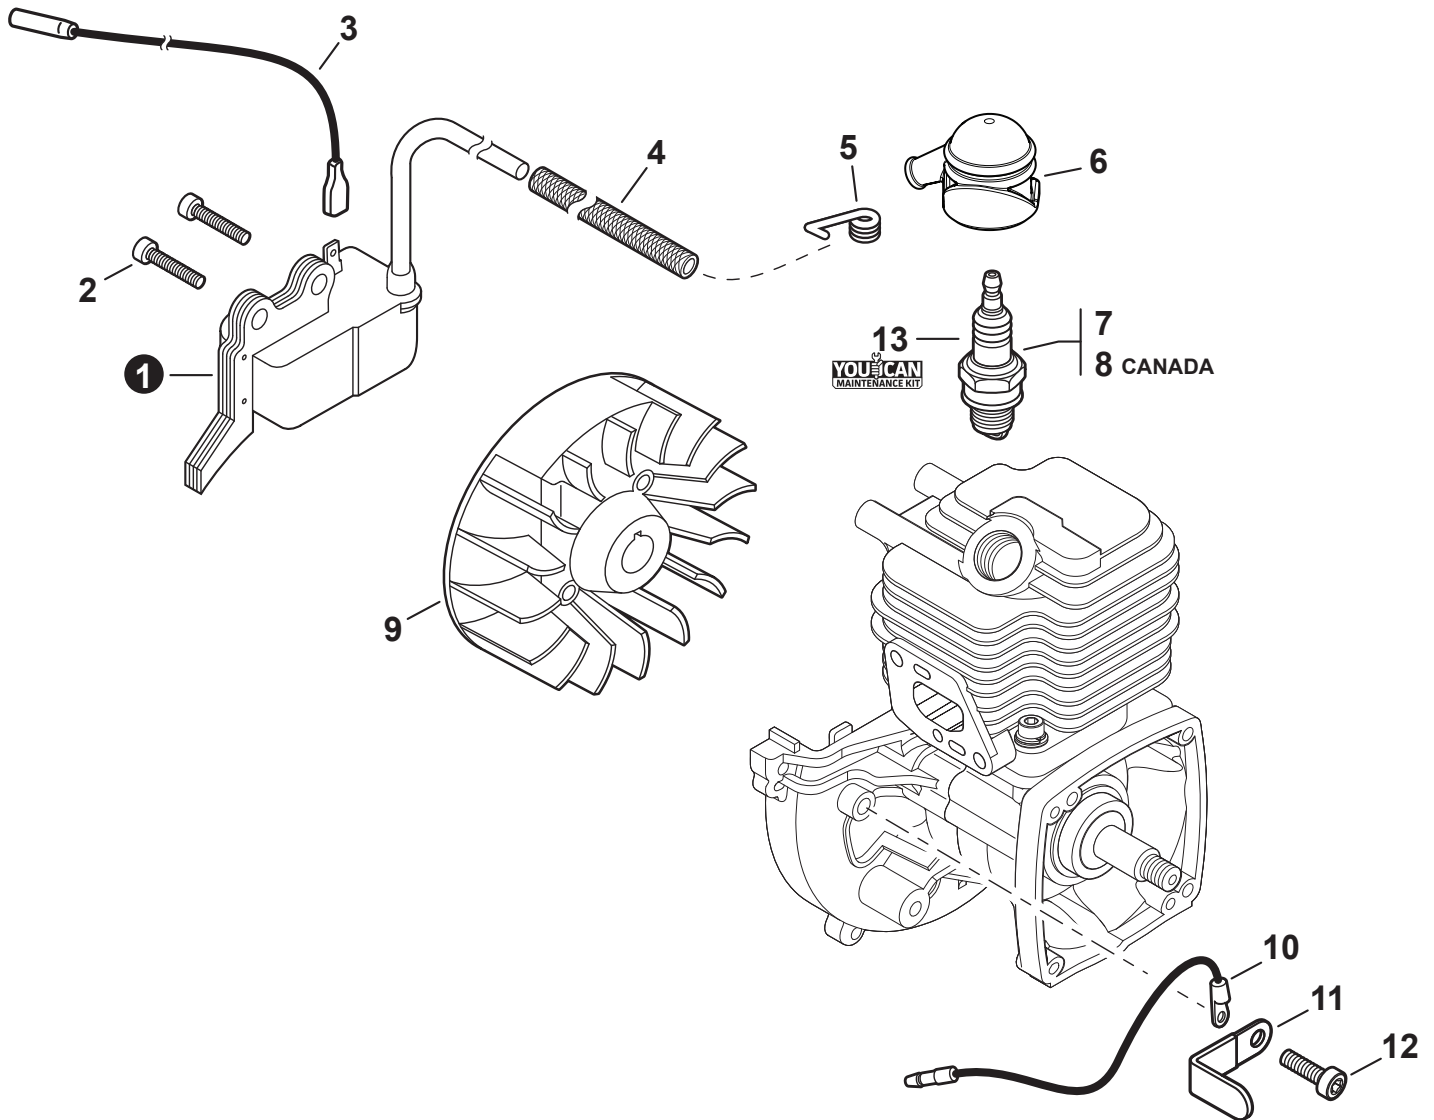

NO.	PART NUMBER	QTY.	DESCRIPTION	NOM DE LA PIÈCE
1	A411002070	1	COIL, IGNITION	BOBINE D'ALLUMAGE
2	V804000070	2	BOLT, TORX 4x20	BOULON TORX 4x20
3	V485001120	1	LEAD - IGNITION L= 210	FIL D'ALLUMAGE L= 210
4	V475007510	1	TUBE, INSULATOR	TUYAU ISOLANTE
5	A426000010	1	TERMINAL, SPARK PLUG	BORNE DE BOUGIE D'ALLUMAGE
6	A427000210	1	CAP, SPARK PLUG	PROTECTEUR DE BOUGIE D'ALLUMAGE
7	15901019830	1	SPARK PLUG - BPM8Y	BOUGIE D'ALLUMAGE - BPM8Y
8	A425000000	1	SPARK PLUG - BPMR8Y	BOUGIE D'ALLUMAGE - BPMR8Y
9	A409001310	1	FLYWHEEL	VOLANT
10	15663543130	1	LEAD - GROUND	FIL DE TERRE
11	15911621231	1	CLAMP	COLLIER
12	V805000130	1	BOLT, TORX 5x10	BOULON TORX 5x10
13	90152Y	1	TUNE-UP KIT - YOUCAN™	TROUSSE DE MISE AU POINT - YOUCAN™