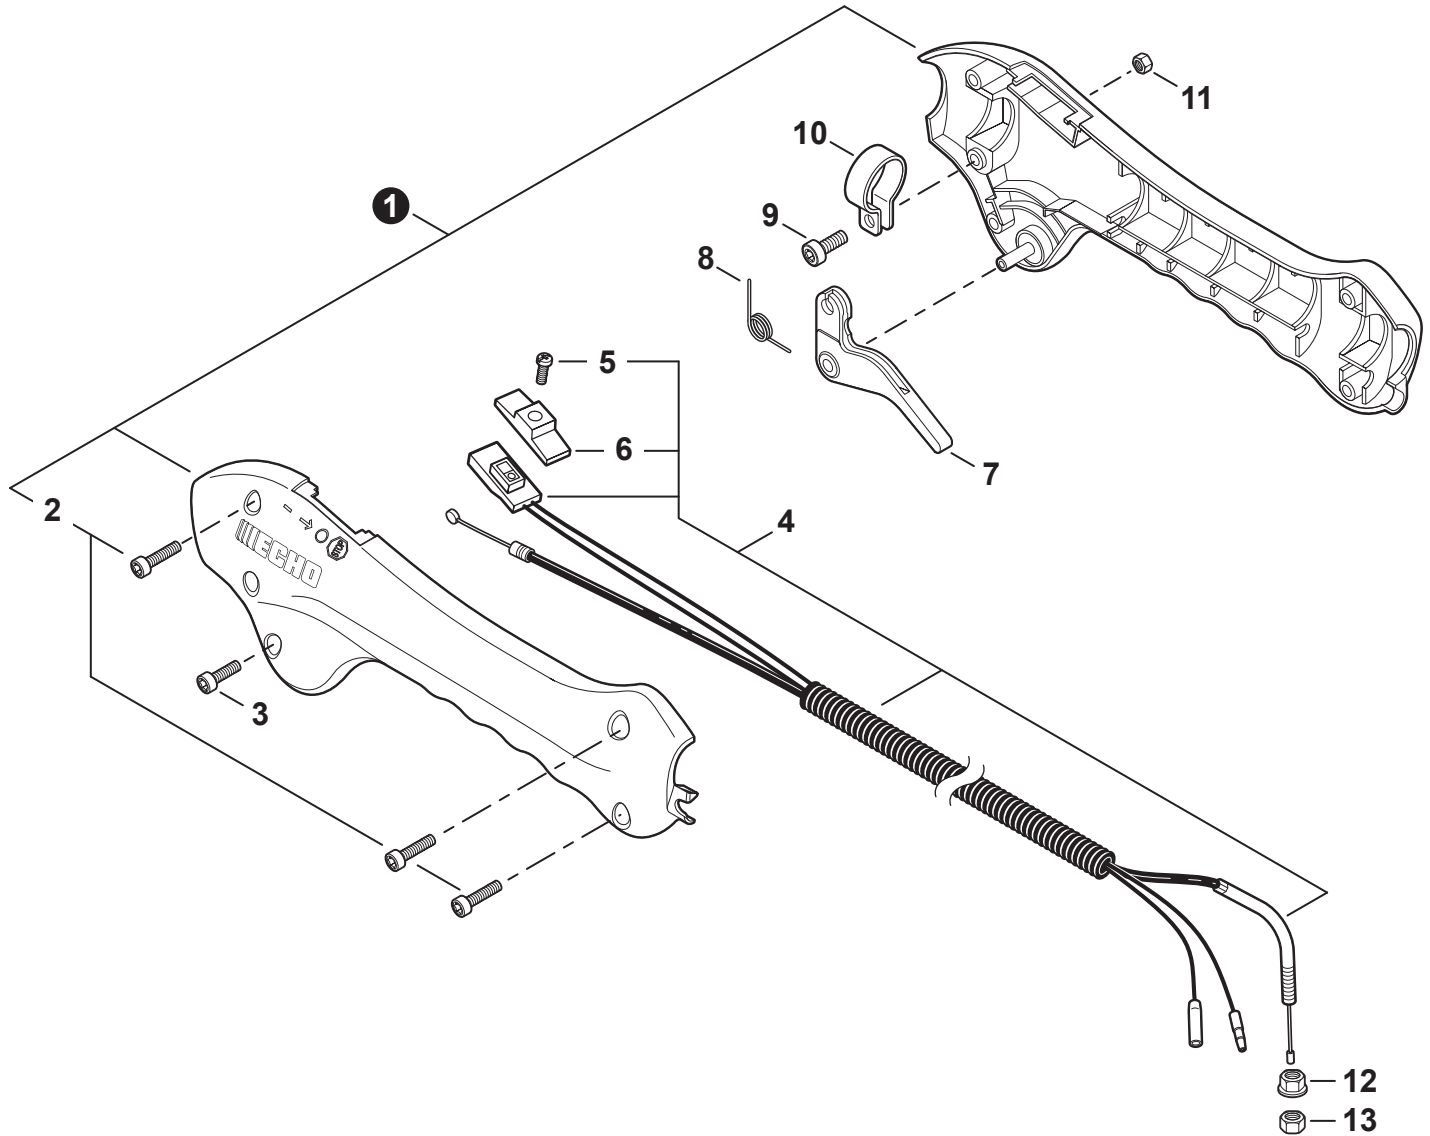

NO.	PART NUMBER	QTY.	DESCRIPTION	NOM DE LA PIÈCE
1	P021016300	1	CONTROL HANDLE KIT	KIT DE POIGNÉE DE COMMANDE
2	V804000010	3	+BOLT, TORX 4x16	+BOULON TORX 4x16
3	V804000000	1	BOLT, TORX 4x12	BOULON TORX 4x12
4	P021016290	1	CABLE ASSY, CONTROL	CABLE DE COMMANDE COMPLET
5	9154503010	1	+SCREW 3x10	+VIS 3x10
6	A444000020	1	+KNOB, SWITCH - ORANGE	+BOUTON DU INTERRUPTEUR - ORANGE
7	C450000070	1	TRIGGER, THROTTLE	GÂCHETTE D'ACCÉLÉRATEUR
8	V452000410	1	SPRING, TORSION	RESSORT DE TORSION
9	V805000140	1	BOLT, TORX 5x12	BOULON TORX 5x12
10	V495001091	1	CLAMP	COLLIER
11	90050000005	1	NUT M5	ÉCROU M5
12	90051800006	1	NUT, FLANGE M6	ÉCROU À BRIDE M6
13	90050200006	1	NUT M6	ÉCROU M6