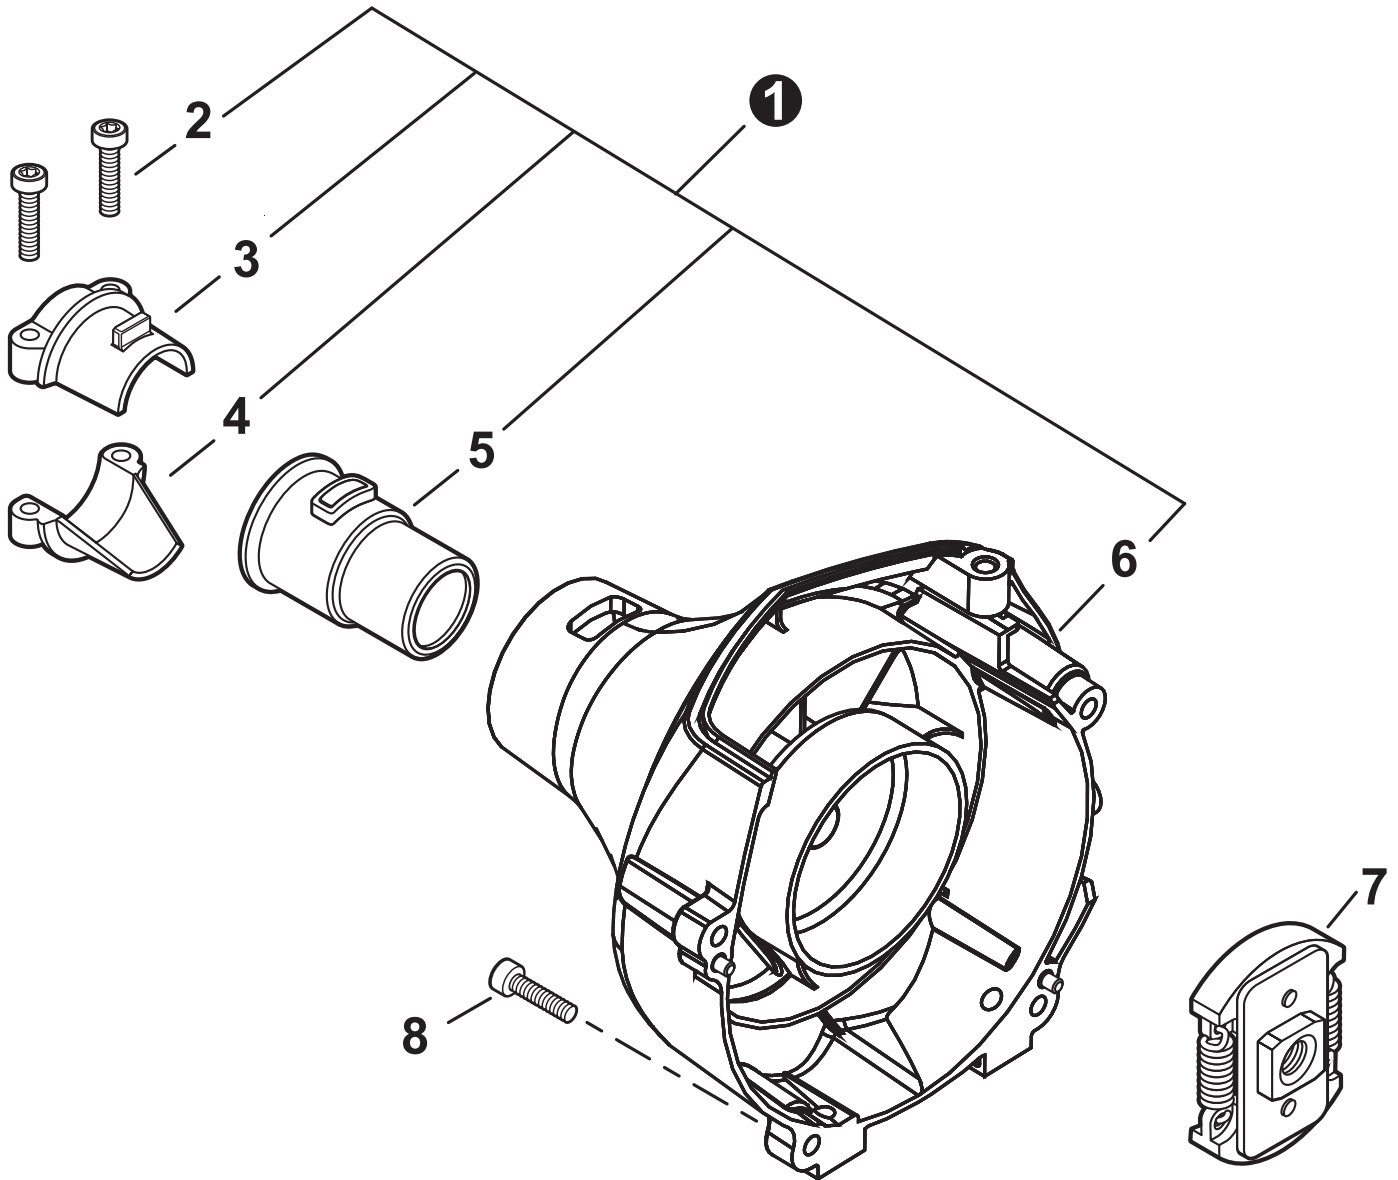

NO.	PART NUMBER	QTY.	DESCRIPTION	NOM DE LA PIÈCE
1	P021054380	1	COVER ASSY, FAN	ASSEMBLAGE COUVRE-VENTILATEUR
2	V805000160	2	+BOLT, TORX 5x20	+BOULON TORX 5x20
3	A575000810	1	+HOLDER, MAIN PIPE - UPPER	+COLLIER - SUPÉRIEUR, TUYAU PRINCIPAL
4	A575000820	1	+HOLDER, MAIN PIPE - LOWER	+COLLIER - INFÉRIEUR, TUYAU PRINCIPAL
5	V420005690	1	+CUSHION, MAIN PIPE	+COUSSIN, TUBE DE TRANSMISSION
6	P021053920	1	+COVER ASSY, FAN	+ASSEMBLAGE COUVRE-VENTILATEUR
7	A056000820	1	CLUTCH ASSY	BLOC D'EMBRAYAGE
8	V804000060	4	BOLT, TORX 4x16	BOULON TORX 4x16