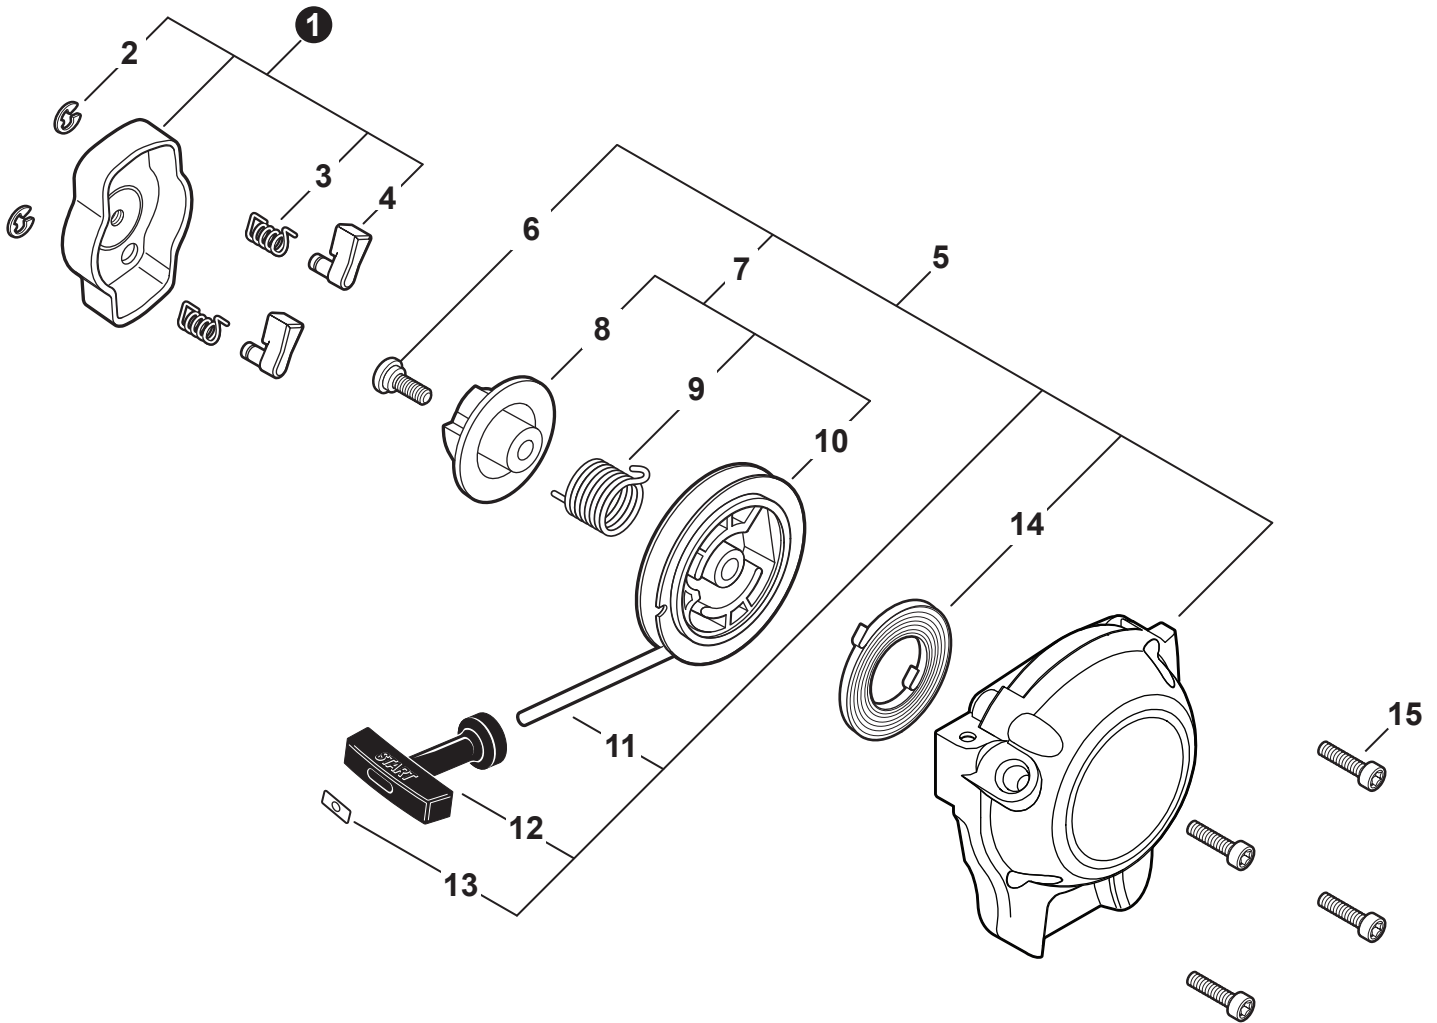

NO.	PART NUMBER	QTY.	DESCRIPTION	NOM DE LA PIÈCE
1	A052000180	1	PAWL ASSY, STARTER	CLIQUET DE LANCEUR À RAPPEL COMPLET
2	P022002100	2	+E-RING 4	+BAGUE EN E 4
3	17723412220	2	+SPRING, RETURN	+RESSORT DE RAPPEL
4	P022006850	2	+PAWL, STARTER	+CLIQUET
5	A051001322	1	STARTER ASSY, RECOIL	ASSEMBLAGE DU LANCEUR À RAPPEL
6	V253000310	1	+SCREW 5	+VIS 5
7	P050009920	1	+REEL/CAM PLATE SET	+ENSEMBLE DE BOBINE/DISQUE À CAMES
8	A525000020	1	++PLATE, CAM	++PLAQUE DE CAME
9	P022008270	1	++SPRING, TORSION	++RESSORT DE TORSION
10	A506000500	1	++REEL, ROPE	++BOBINE DE CORDE
11	P022008260	1	+ROPE, STARTER 3x700	+CORDE DU DÉMARREUR 3x700
12	17722827030	1	+GRIP, STARTER	+POIGNÉE DU DÉMARREUR
13	P022037670	1	+RETAINER, ROPE	+RETENUE DE CORDE
14	P022019680	1	+SPRING, RECOIL	+RESSORT DE RAPPEL
15	V804000060	4	BOLT, TORX 4x16	BOULON TORX 4x16