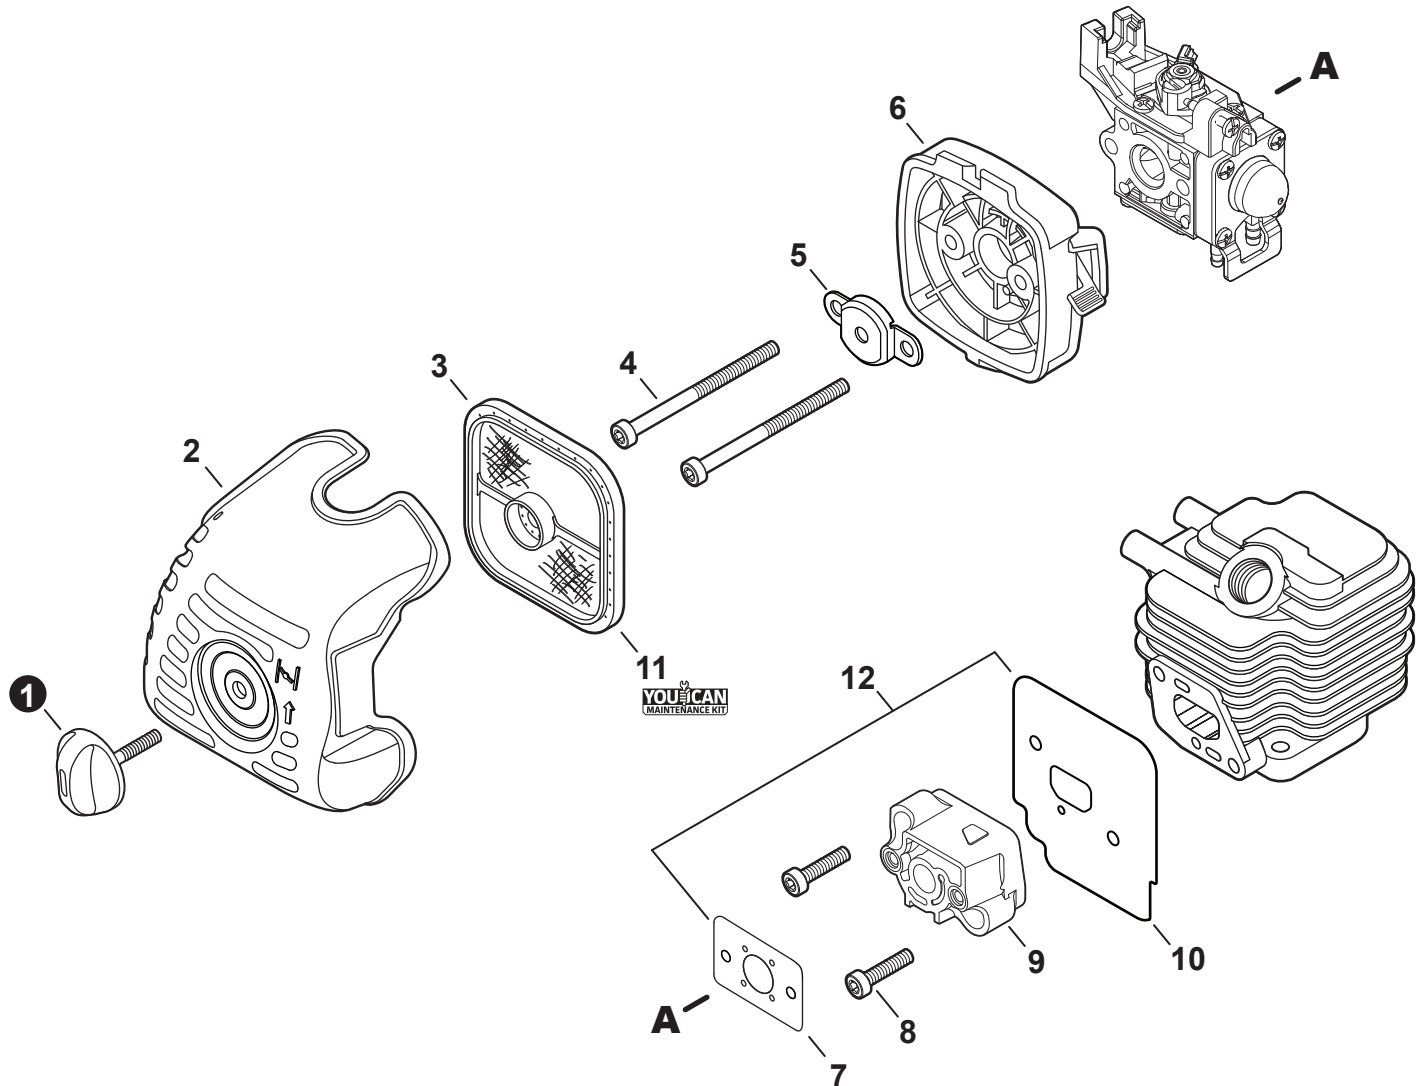

NO.	PART NUMBER	QTY.	DESCRIPTION	NOM DE LA PIÈCE
1	V299000250	1	THUMBSCREW	VIS À SERRAGE À MAIN
2	A232001850	1	COVER, AIR FILTER	COUVERCLE DU FILTRE D'AIR
3	A226001410	1	FILTER, AIR - DOUBLE LAYER	FILTRE D'AIR - COUCHE DOUBLE
4	V805000190	2	BOLT, TORX 5x55	BOULON TORX 5x55
5	12901152730	1	PLATE, PREVENT	PLAQUE, PRÉVENTION
6	P021012870	1	CASE ASSY, AIR FILTER	BOÎTIER DE FILTRE D'AIR COMPLET
7	V103002190	1	GASKET, INTAKE	JOINT D'ADMISSION
8	V805000160	2	BOLT, TORX 5x20	BOULON TORX 5x20
9	A200001120	1	INSULATOR, INTAKE	ISOLATEUR D'ADMISSION
10	V103001360	1	HEAT SHIELD, INTAKE	BOUCLIER THERMIQUE ADMISSION
11	90152Y	1	TUNE-UP KIT - YOUCAN™	TROUSSE DE MISE AU POINT - YOUCAN™
12	P021051670	1	GASKET KIT: ENGINE, INTAKE, EXHAUST	KIT DE JOINTS - MOTEUR, ADMISSION, ÉCHAPPEMENT