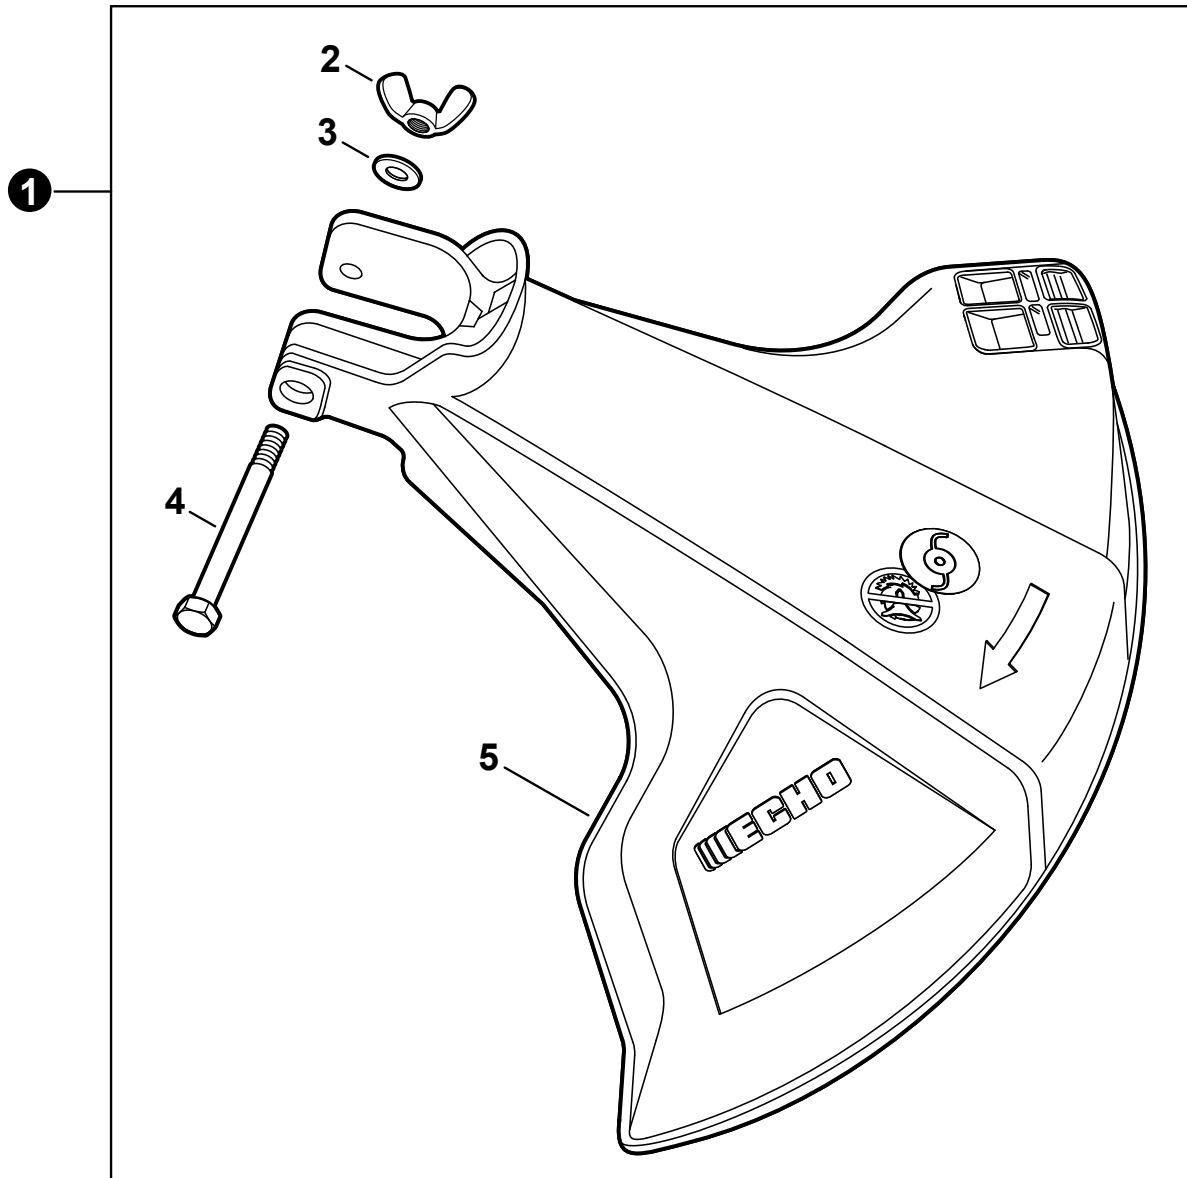

NO.	PART NUMBER	QTY.	DESCRIPTION	NOM DE LA PIÈCE
1	P021053910	1	SHIELD ASSY, DEBRIS	PARE-DÉBRIS COMPLET
2	90003300008	1	+NUT, WING 1/4"-20	+ÉCROU À OREILLES 1/4"-20
3	90003500008	1	+WASHER, 1/4"	+RONDELLE 1/4"
4	90001708064	1	+BOLT 1/4"-20x2"	+BOULON 1/4"-20x2"
5	C550000870	1	+SHIELD, DEBRIS	+PARE-DÉBRIS