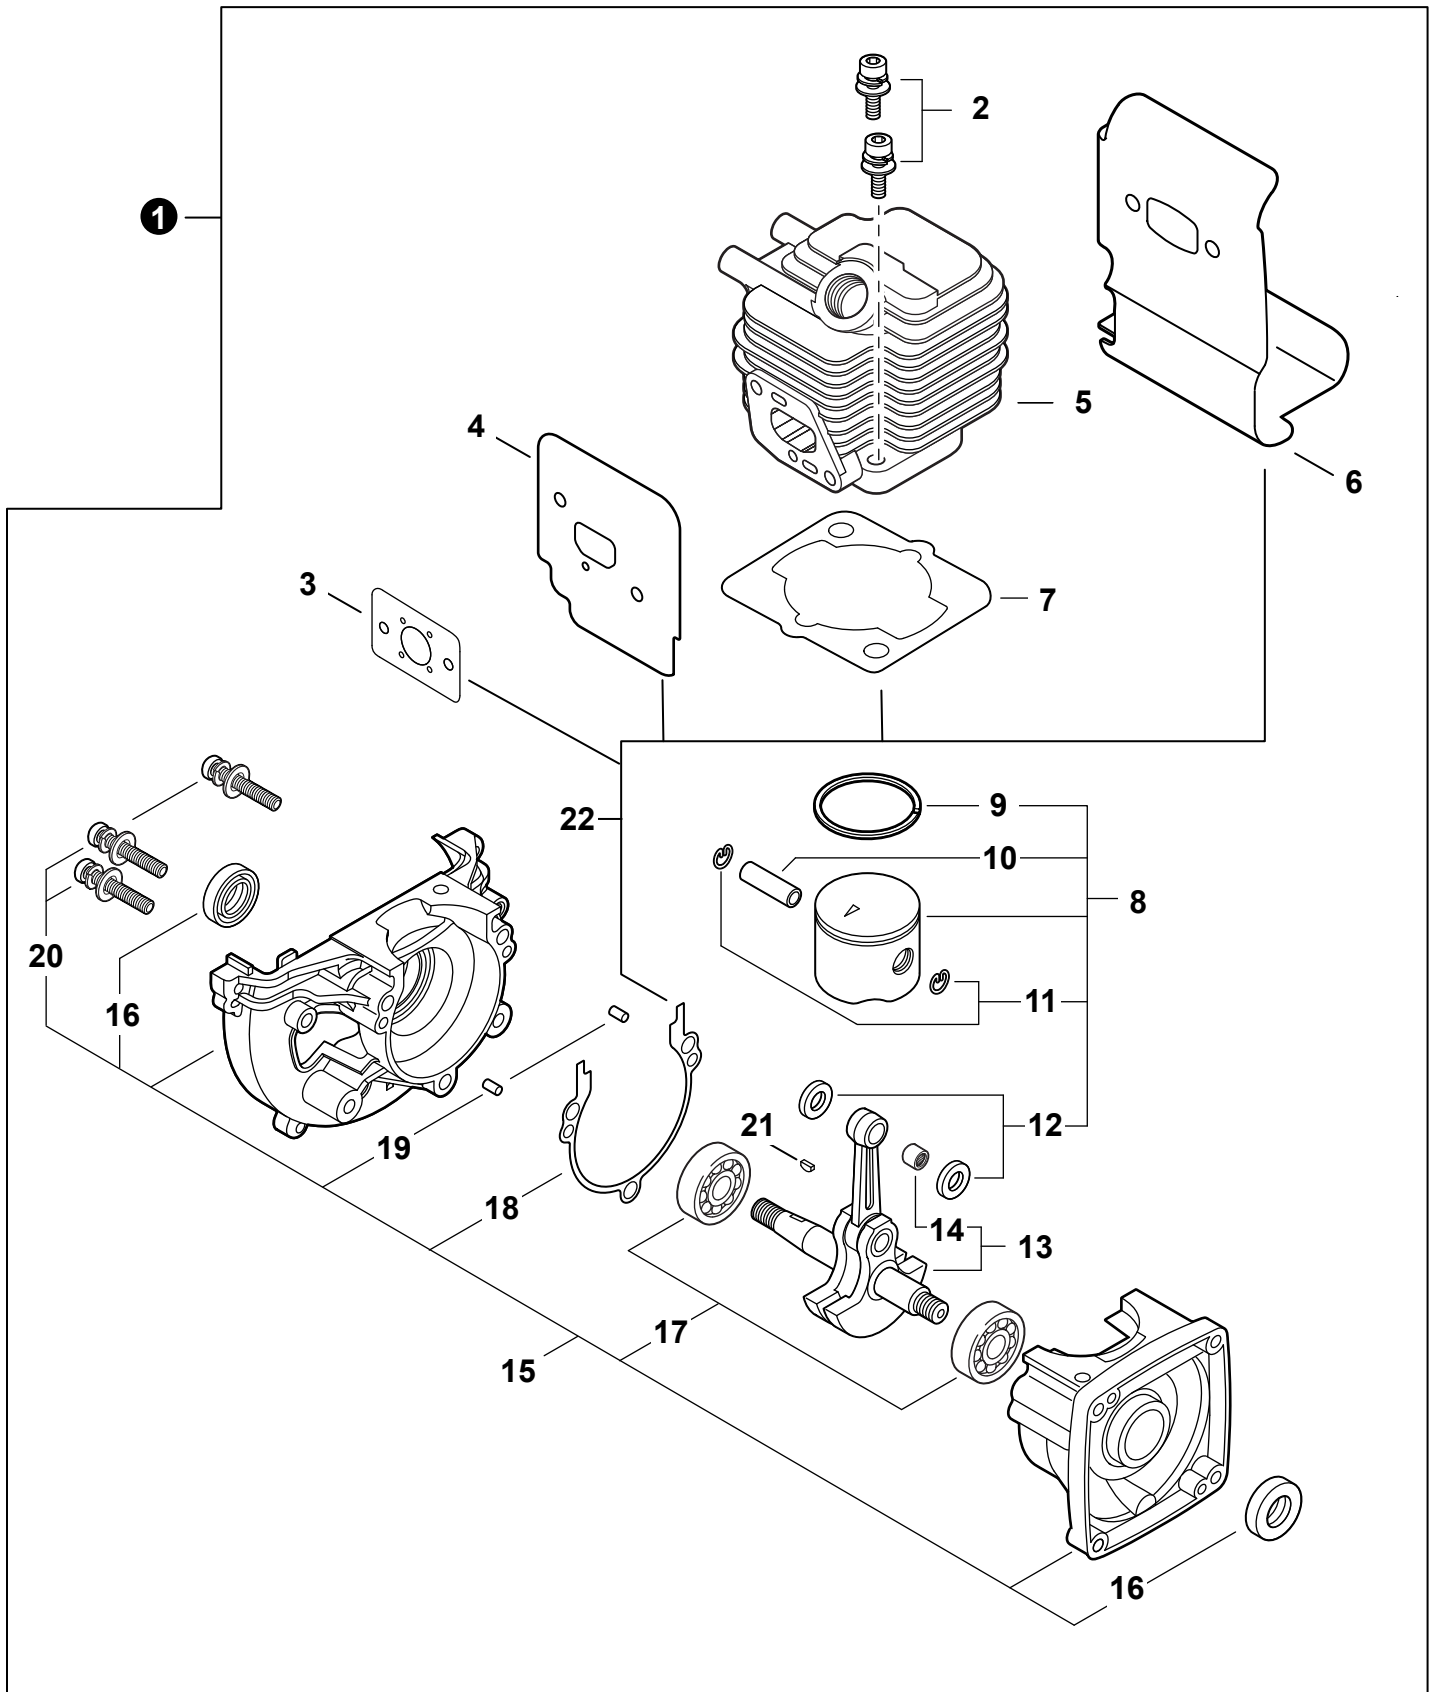

NO.	PART NUMBER	QTY.	DESCRIPTION	NOM DE LA PIÈCE
1	A160003231	1	COVER, ENGINE	COUVERCLE DE MOTEUR
2	V805000000	2	BOLT, TORX 5x16	BOULON TORX 5x16

NO.	PART NUMBER	QTY.	DESCRIPTION	NOM DE LA PIÈCE
1	SB1119	1	SHORT BLOCK	MOTEUR COMPLET
2	90016205022	2	+BOLT 5x22	+BOULON 5x22
3	V103002190	1	+GASKET, INTAKE	+JOINT D'ADMISSION
4	V103001360	1	+HEAT SHIELD, INTAKE	+BOUCLIER THERMIQUE ADMISSION
5	A130002100	1	+CYLINDER	+CYLINDRE
6	V104000850	1	+HEAT SHIELD, EXHAUST	+BOUCLIER THERMIQUE ÉCHAPPEMENT
7	10101044332	1	+GASKET, CYLINDER	+JOINT CYLINDRE
8	P021051050	1	+PISTON KIT	+KIT DE PISTON
9	A101000090	1	++RING, PISTON	++SEGMENT DE PISTON
10	10001311520	1	++PIN, PISTON 8	++AXE DE PISTON 8
11	10001504630	2	++RING, SNAP	++ANNEAU ÉLASTIQUE
12	10001411520	2	++WASHER, THRUST	++RONDELLE DE BUTÉE
13	A011001410	1	+CRANKSHAFT ASSY	+VILEBREQUIN COMPLET
14	V553000060	1	++BEARING, NEEDLE 8	++ROULEMENT À AIGUILLES 8
15	P100001870	1	+CRANKCASE KIT	+KIT DE CARTER DE MOTEUR
16	10021242031	2	++SEAL, OIL 12	++JOINT D'HUILE 12
17	9403536201	2	++BEARING, BALL 6201	++ROULEMENT À BILLES 6201
18	10024242030	1	++GASKET, CRANKCASE	++JOINT CARTER DE MOTEUR
19	90033040080	2	++PIN, LOCATING 4x8	++GOUPILLE DE POSITIONNEMENT 4x8
20	90016205028	3	++BOLT 5x28	++BOULON 5x28
21	10014212330	1	+KEY, WOODRUFF	+CLAVETTE-DISQUE
22	P021051670	1	GASKET KIT: ENGINE, INTAKE, EXHAUST	KIT DE JOINTS - MOTEUR, ADMISSION, ÉCHAPPEMENT