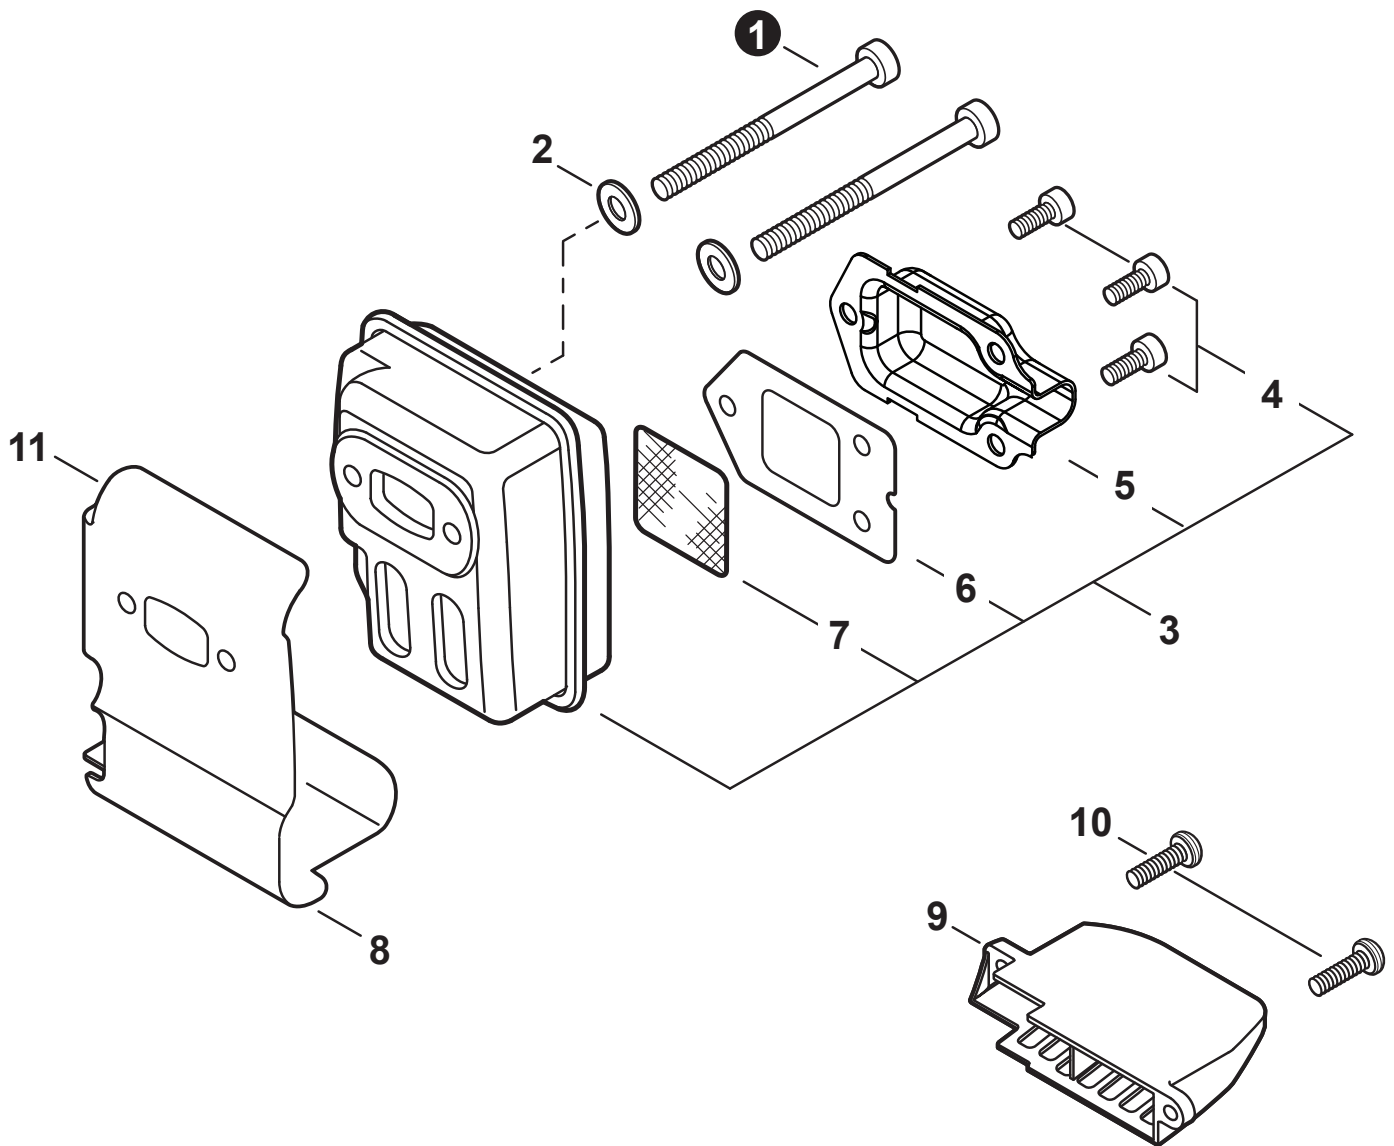

NO.	PART NUMBER	QTY.	DESCRIPTION	NOM DE LA PIÈCE
1	V805000190	2	BOLT, TORX 5x55	BOULON TORX 5x55
2	90060000005	2	WASHER, FLAT 5.5x10x0.8	RONDELLE 5.5x10x0.8
3	P021054370	1	MUFFLER ASSY	ASSEMBLAGE SILENCIEUX
4	V804000030	3	+BOLT, TORX 4x8	+BOULON TORX 4x8
5	A313002130	1	+GUIDE, EXHAUST	+GUIDE D'ÉCHAPPEMENT
6	V104000003	1	+GASKET, EXHAUST	+JOINT D'ÉCHAPPEMENT
7	14586240630	1	+SCREEN, SPARK ARRESTER	+PARE-ÉTINCELLES
8	V104000850	1	HEAT SHIELD, EXHAUST	BOUCLIER THERMIQUE ÉCHAPPEMENT
9	A320000480	1	COVER, MUFFLER	COUVERCLE DU SILENCIEUX
10	V805000000	2	BOLT, TORX 5x16	BOULON TORX 5x16
11	P021051670	1	GASKET KIT: ENGINE, INTAKE, EXHAUST	KIT DE JOINTS - MOTEUR, ADMISSION, ÉCHAPPEMENT