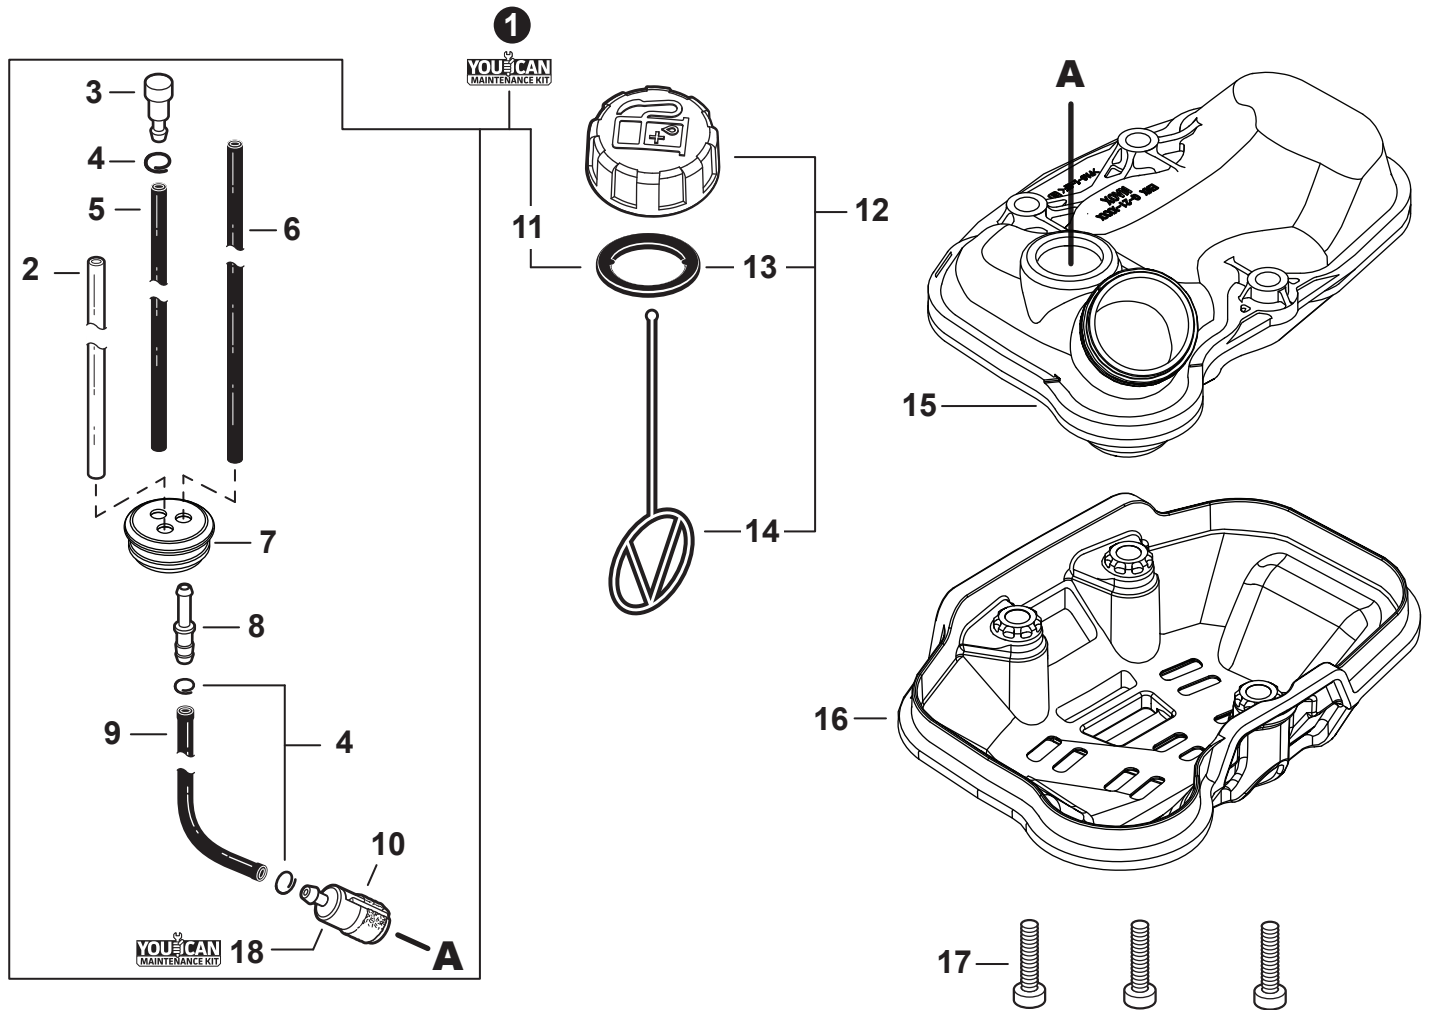

NO.	PART NUMBER	QTY.	DESCRIPTION	NOM DE LA PIÈCE
1	90251Y	1	FUEL SYSTEM KIT - YOUCAN™	TROUSSE DE SYSTÈME DE CARBURANT - YOUCAN™
2	13201049730	1	+PIPE, FUEL 3x6x85 YELLOW	+TUYAU DE CARBURANT 3x6x85 JAUNE
3	A356000031	1	+VENT ASSY	+ÉVENT COMPLET
4	V490001240	3	+CLIP 6	+ATTACHE 6
5	V471001211	1	+PIPE, FUEL 3x5x90 BLACK	+TUYAU DE CARBURANT 3x5x90 NOIR
6	V471005630	1	+PIPE, FUEL 3x5.5x78 BLACK	+TUYAU DE CARBURANT 3x5.5x78 NOIR
7	13211555931	1	+GROMMET, FUEL	+OEILLET CARBURANT
8	V186000520	1	+CONNECTOR, PIPE 5x3.5	+CONNEXION DE TUYAU 5x3.5
9	V471005840	1	+PIPE, FUEL 3x5x105 BLACK	+TUYAU DE CARBURANT 3x5x105 NOIR
10	A369000480	1	+FILTER, FUEL	+FILTRE À CARBURANT
11	V107000190	1	+GASKET, FUEL CAP	+JOINT BOUCHON DE CARBURANT
12	P021012211	1	CAP ASSY, FUEL	ASSEMBLAGE DU BOUCHON DE CARBURANT
13	V107000190	1	+GASKET, FUEL CAP	+JOINT BOUCHON DE CARBURANT
14	A365000060	1	+CONNECTOR, CAP L= 123	+CONNEXION DU BOUCHON L= 123
15	A350002790	1	TANK ASSY, FUEL	RÉSERVOIR DE CARBURANT COMPLET
16	A175000410	1	GUARD, FUEL TANK	PROTECTEUR, RÉSERVOIR D'ESSENCE
17	V805000170	3	BOLT, TORX 5x25	BOULON TORX 5x25
18	90152Y	1	TUNE-UP KIT - YOUCAN™	TROUSSE DE MISE AU POINT - YOUCAN™