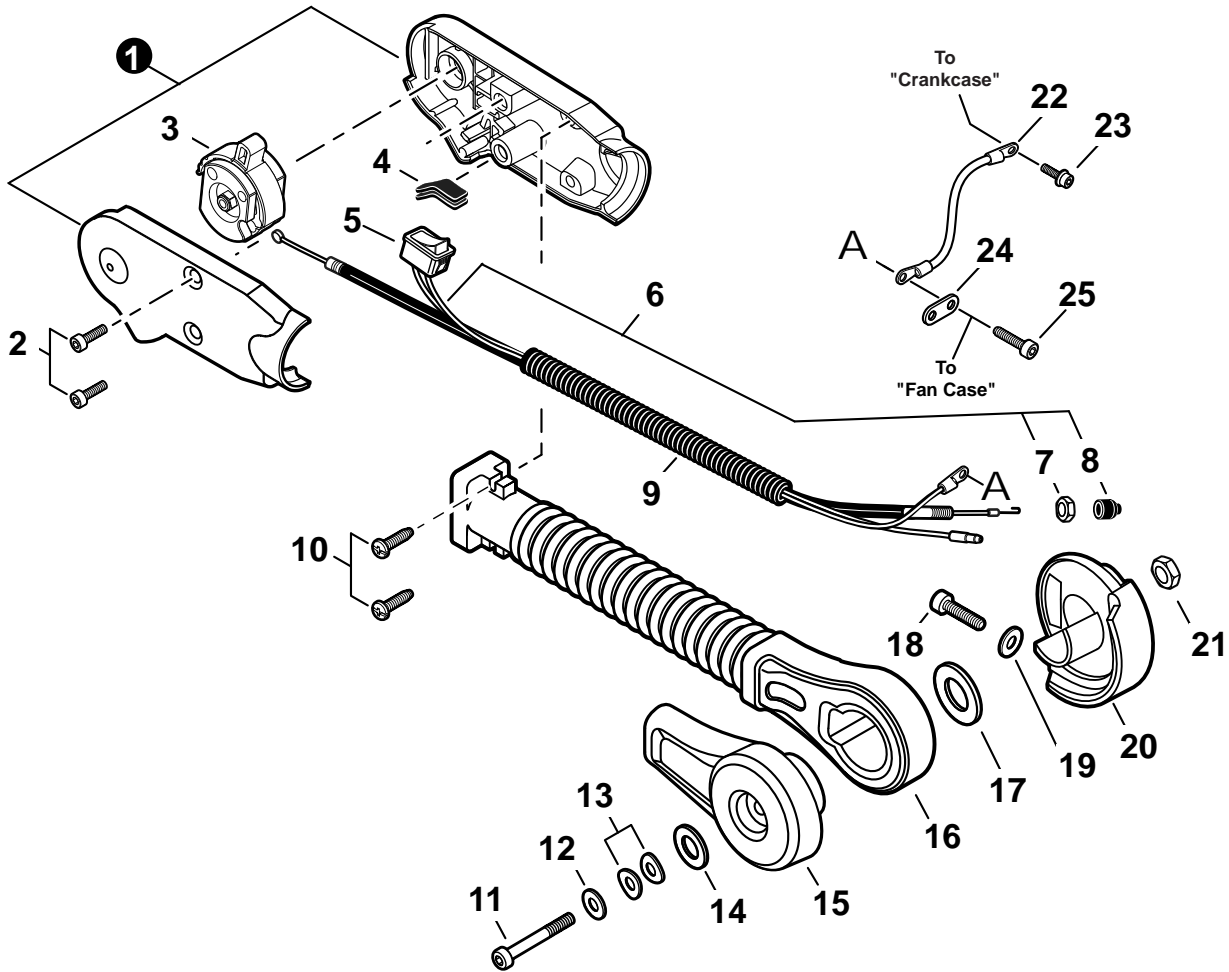

NO.	PART NUMBER	QTY.	DESCRIPTION	NOM DE LA PIÈCE
1	P021014673	1	GRIP SET, THROTTLE	ENSEMBLE DE POIGNÉE D'ACCÉLÉRATEUR
2	90010505014	2	BOLT 5x14	BOULON 5x14
3	C470000162	1	CONTROL, THROTTLE	COMMANDE D'ACCÉLÉRATEUR
4	V144000181	1	GROMMET	OEILLET
5	A045000141	1	SWITCH, ON-OFF	INTERRUPTEUR MARCHE-ARRÊT
6	V430001760	1	CABLE, THROTTLE	CÂBLE D'ACCÉLÉRATEUR
7	90050000006	1	+NUT, HEX M6	+ÉCROU HEXAGONAL 6M
8	17808208260	1	+CAP, DUST	+CHAPEAU PARE-POUSSIÈRE
9	V475003820	1	TUBE, FLEXIBLE	TUYAU FLEXIBLE
10	88995021060	2	SCREW 5	VIS 5
11	V204000150	1	BOLT 6	BOULON 6
12	69911804560	1	WASHER 6.5x15.5x0.6	RONDELLE 6.5x15.5x0.6
13	17816021060	2	WASHER, FRICTION 6.6x14.3	RONDELLE DE FRICTION 6.6x14.3
14	V304000040	1	WASHER 6.6x20x1.6	RONDELLE 6.6x20x1.6
15	C472000050	1	BRACKET, ARM - OUTER	SUPPORT DE BRAS - EXTÉRIEUR
16	C456000050	1	ARM, THROTTLE CONTROL	BRAS DE COMMANDE D'ACCÉLÉRATEUR
17	V336000000	1	WASHER 45	RONDELLE 45
18	9114505025	3	BOLT, TAPPING 5x25	BOULON AUTOTARAUEUSE 5x25
19	61301907350	3	WASHER 5.5x16x2T	RONDELLE 5.5x16x2T
20	C472000041	1	BRACKET, ARM - INNER	SUPPORT DE BRAS - INTÉRIEURE
21	90056250006	1	NUT, LOCK M6	ÉCROU D'ARRÊT M6
22	V485000800	1	LEAD - GROUND	FIL DE TERRE
23	90010605008	1	BOLT 5x8	BOULON 5x8
24	V150001350	1	PLATE, EYE	PLAQUE
25	9114505016	1	SCREW, TAPPING 5x16	VIS AUTOTARAUEUSE 5x16