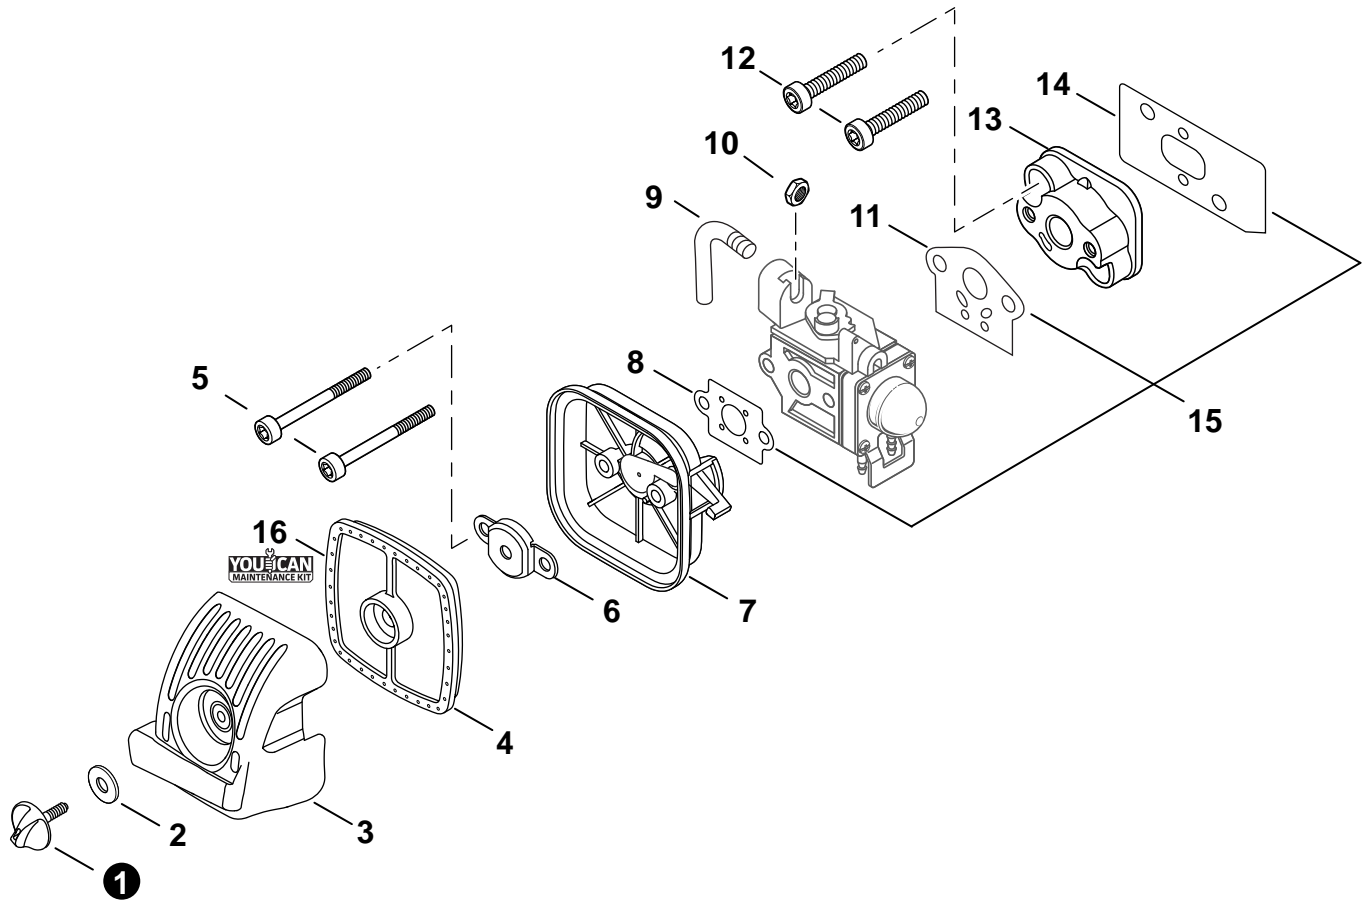

NO.	PART NUMBER	QTY.	DESCRIPTION	NOM DE LA PIÈCE
1	V299000250	1	THUMBSCREW	VIS À SERRAGE À MAIN
2	13191103460	1	WASHER 5.5x16x0.8	RONDELLE 5.5x16x0.8
3	A232000340	1	COVER, AIR FILTER	COUVERCLE DU FILTRE D'AIR
4	A226000472	1	FILTER, AIR - DOUBLE LAYER	FILTRE D'AIR - COUCHE DOUBLE
5	90010505060	2	BOLT 5x60	BOULON 5x60
6	A244000070	1	PLATE, PREVENT	PLAQUE, PRÉVENTION
7	P021010980	1	CASE ASSY, AIR FILTER	BOÎTIER DE FILTRE D'AIR COMPLET
8	13001642031	1	GASKET, INTAKE	JOINT D'ADMISSION
9	C482000040	1	ADJUSTER, THROTTLE CABLE	RÉGLEUR DE CÂBLE D'ACCÉLÉRATEUR
10	9200307000	1	NUT 3N-7	ÉCROU 3N-7
11	13001013410	1	GASKET, CARBURETOR	JOINT CARBURATEUR
12	90016205025	2	BOLT 5x25	BOULON 5x25
13	A200000280	1	INSULATOR, INTAKE	ISOLATEUR D'ADMISSION
14	V103000300	1	GASKET, INTAKE	JOINT D'ADMISSION
15	P021012380	1	GASKET KIT	KIT DE JOINTS
16	90154Y	1	TUNE-UP KIT - YOUCAN™	TROUSSE DE MISE AU POINT - YOUCAN™