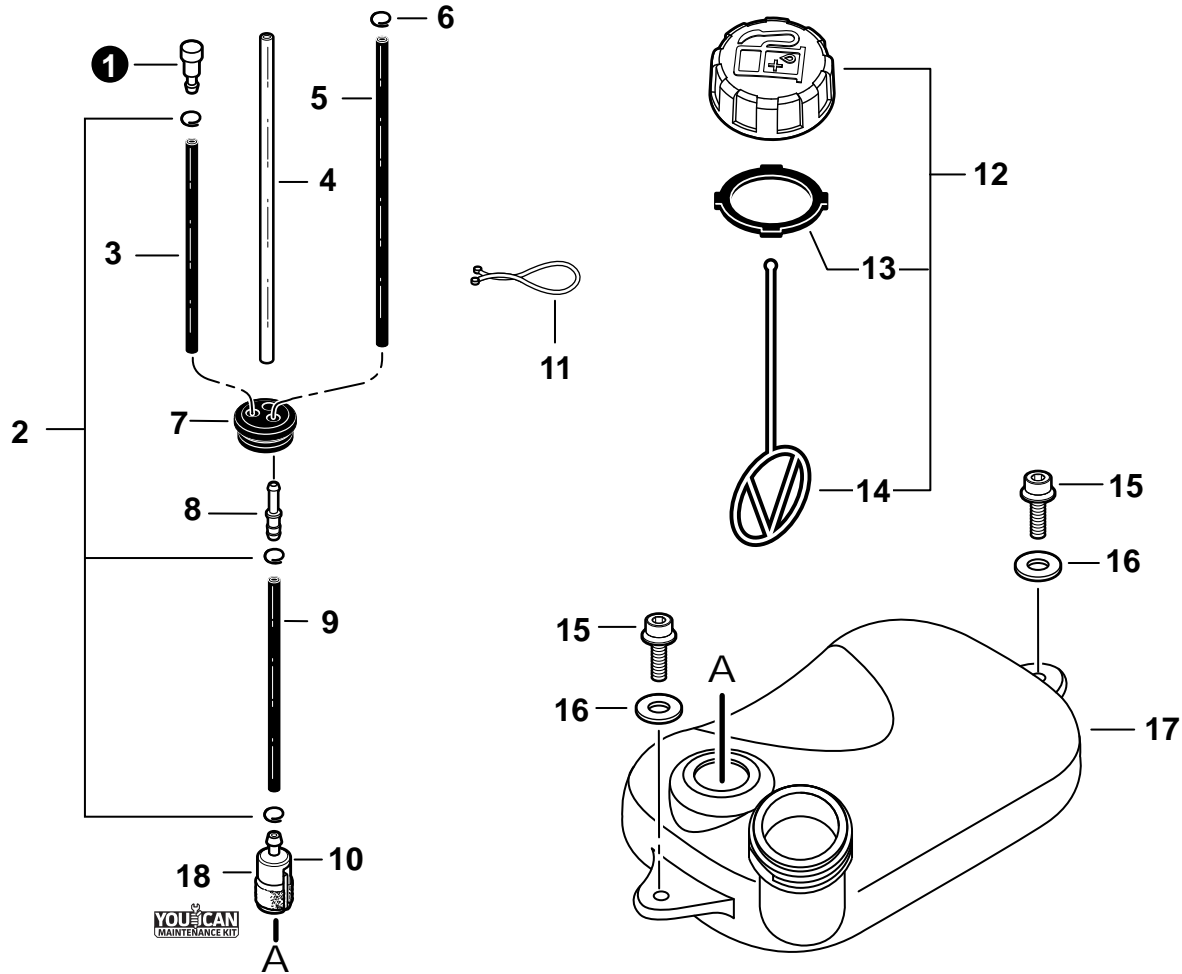

NO.	PART NUMBER	QTY.	DESCRIPTION	NOM DE LA PIÈCE
1	A356000031	1	VENT ASSY	ÉVENT COMPLET
2	V490001240	3	CLIP 6	ATTACHE 6
3	V471001201	1	PIPE, FUEL 3x5x70 BLACK	TUYAU DE CARBURANT 3x5x70 NOIR
4	V471003000	1	PIPE, FUEL 3x6x125	TUYAU DE CARBURANT 3x6x125
5	V471005710	1	PIPE, FUEL 3.5x6x120 CLEAR	TUYAU DE CARBURANT 3.5x6x120 CLAIR
6	13211555931	1	GROMMET, FUEL	OEILLET CARBURANT
7	V186000520	1	CONNECTOR, PIPE 5x3.5	CONNEXION DE TUYAU 5x3.5
8	V471001211	1	PIPE, FUEL 3x5x90 BLACK	TUYAU DE CARBURANT 3x5x90 NOIR
9	13120507321	1	FILTER, FUEL	FILTRE À CARBURANT
10	V107000150	1	GASKET, FUEL CAP	JOINT BOUCHON DE CARBURANT
11	13201305060	1	CLIP, TUBE	ATTACHE DE TUYAU
12	P021040030	1	CAP ASSY, FUEL	ASSEMBLAGE DU BOUCHON DE CARBURANT
13	V107000150	1	+GASKET, FUEL CAP	+JOINT BOUCHON DE CARBURANT
14	13105156030	1	+CONNECTOR, CAP L= 100 MM	+CONNEXION DU BOUCHON L= 100 MM
15	9114705020	2	BOLT 5x20	BOULON 5x20
16	61301907350	2	WASHER 5.5x16x2T	RONDELLE 5.5x16x2T
17	A350002561	1	TANK, FUEL	RÉSERVOIR DE CARBURANT
18	90154Y	1	TUNE-UP KIT - YOUCAN™	TROUSSE DE MISE AU POINT - YOUCAN™