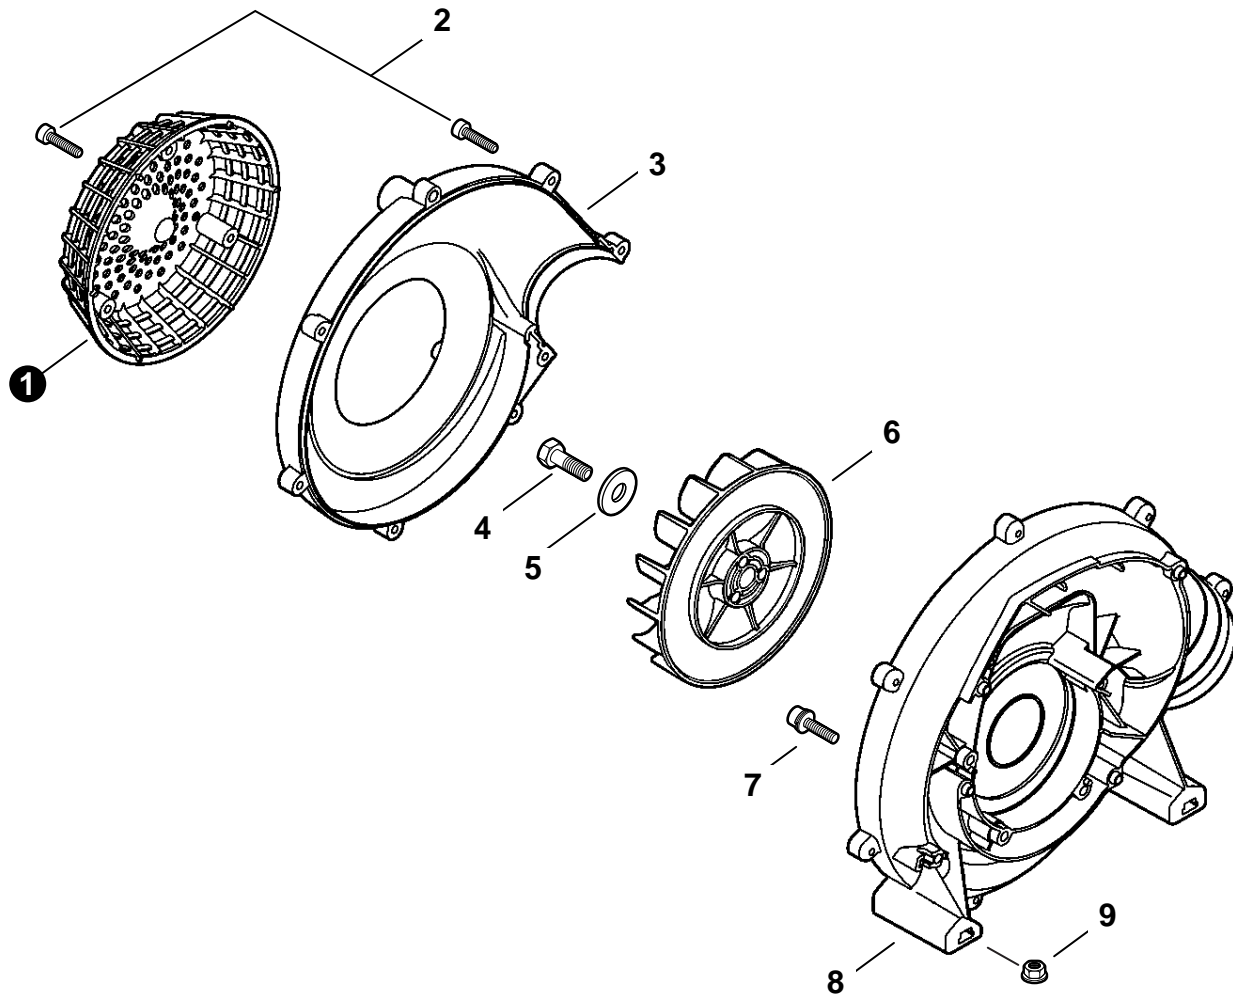

NO.	PART NUMBER	QTY.	DESCRIPTION	NOM DE LA PIÈCE
1	E104000071	1	GUARD, DEBRIS	PARE-DÉBRIS
2	9114505020	5	SCREW, TAPPING 5x20	VIS AUTOTARAUDEUSE 5x20
3	E103000390	1	COVER, FAN	COUVRE-VENTILATEUR
4	90010008014	1	BOLT 8x14	BOULON 8x14
5	10014319830	1	WASHER 8.2x31x0.8	RONDELLE 8.2x31x0.8
6	E100000260	1	FAN	VENTILATEUR
7	90016204020	4	BOLT 4x20	BOULON 4x20
8	E103000380	1	CASE, FAN	BOÎTIER-VENTILATEUR
9	V263000070	2	NUT, FLANGE M5	ÉCROU À BRIDE M5