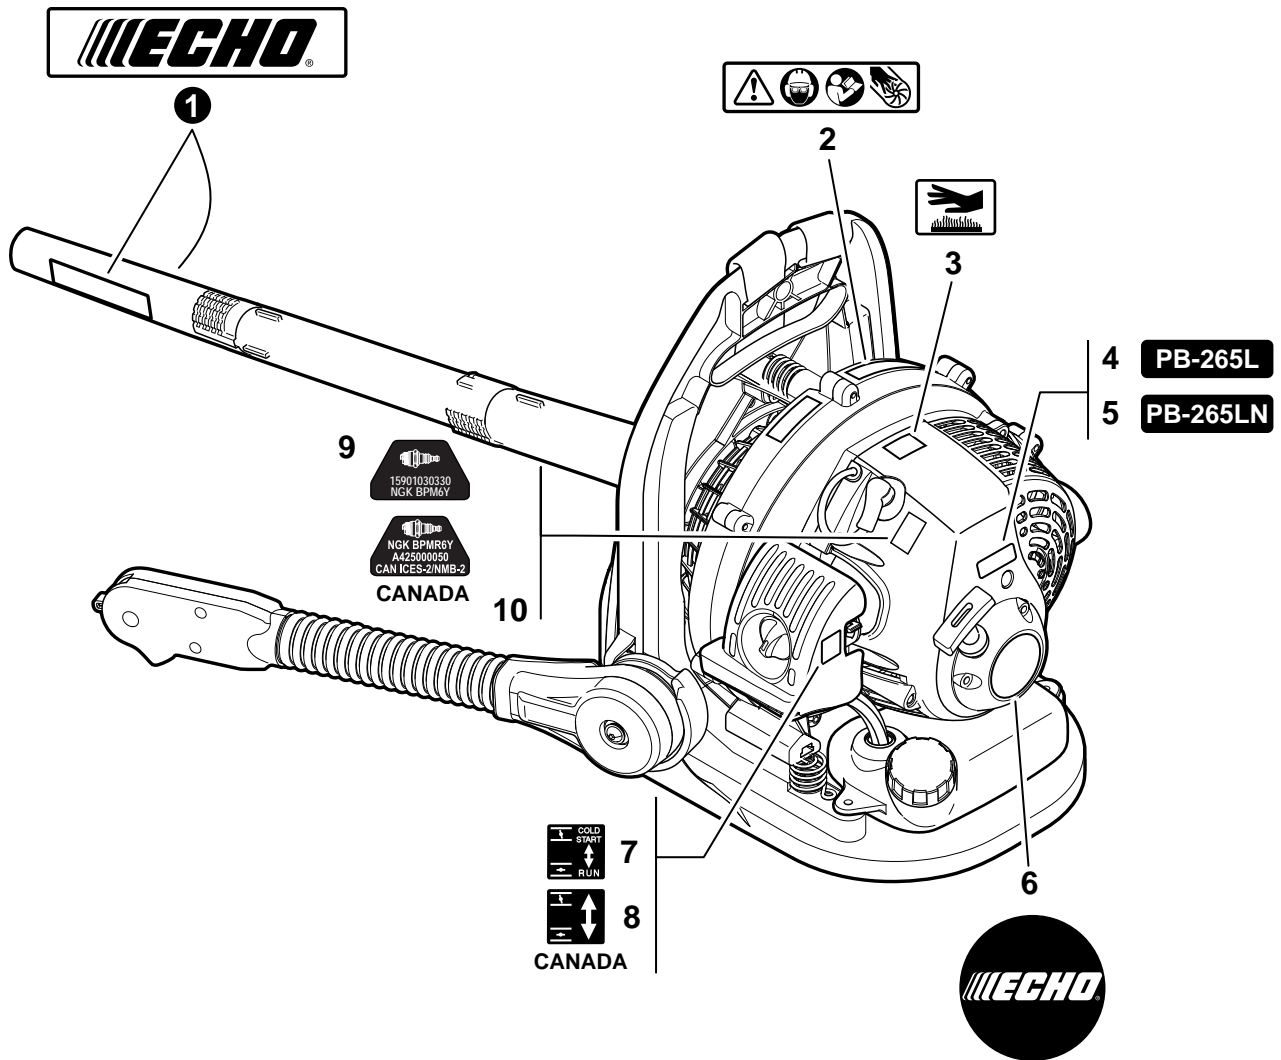

NO.	PART NUMBER	QTY.	DESCRIPTION	NOM DE LA PIÈCE
1	E104000071	1	GUARD, DEBRIS	PARE-DÉBRIS
2	9114505020	5	SCREW, TAPPING 5x20	VIS AUTOTARAUDEUSE 5x20
3	E103000390	1	COVER, FAN	COUVRE-VENTILATEUR
4	90010008014	1	BOLT 8x14	BOULON 8x14
5	10014319830	1	WASHER 8.2x31x0.8	RONDELLE 8.2x31x0.8
6	E100000260	1	FAN	VENTILATEUR
7	90016204020	4	BOLT 4x20	BOULON 4x20
8	E103000380	1	CASE, FAN	BOÎTIER-VENTILATEUR
9	V263000070	2	NUT, FLANGE M5	ÉCROU À BRIDE M5

NO.	PART NUMBER	QTY.	DESCRIPTION	NOM DE LA PIÈCE
1	001106	1	HANDLE SET, FRONT	ENSEMBLE DE POIGNÉE AVANT
2	90010006045	1	+BOLT 6x45	+BOULON 6x45
3	90060000006	1	+WASHER 6.5x11.5x0.8	+RONDELLE 6.5x11.5x0.8
4	90052500006	1	+NUT, WING 6	+ÉCROU À OREILLES 6
5	E165000130	1	TUBE, BLOWER - SWIVEL	TUBE DE SOUFFLEUR - PIVOT
6	V495000430	2	CLAMP - BAND 58.7 MM / 82.5 MM	COLLIER À BANDE 58.7 MM / 82.5 MM
7	E164000000	1	TUBE, BLOWER - FLEXIBLE	TUBE DE SOUFFLEUR - FLEXIBLE
8	E160000111	1	TUBE, BLOWER - ELBOW	TUBE DE SOUFFLEUR - COUDE
9	E165000141	1	TUBE, BLOWER - STRAIGHT	TUBE DE SOUFFLEUR - CYLINDRIQUE
10	E165000171	1	TUBE, BLOWER - ROUND NOZZLE	TUBE DE SOUFFLEUR - BUSE RONDE