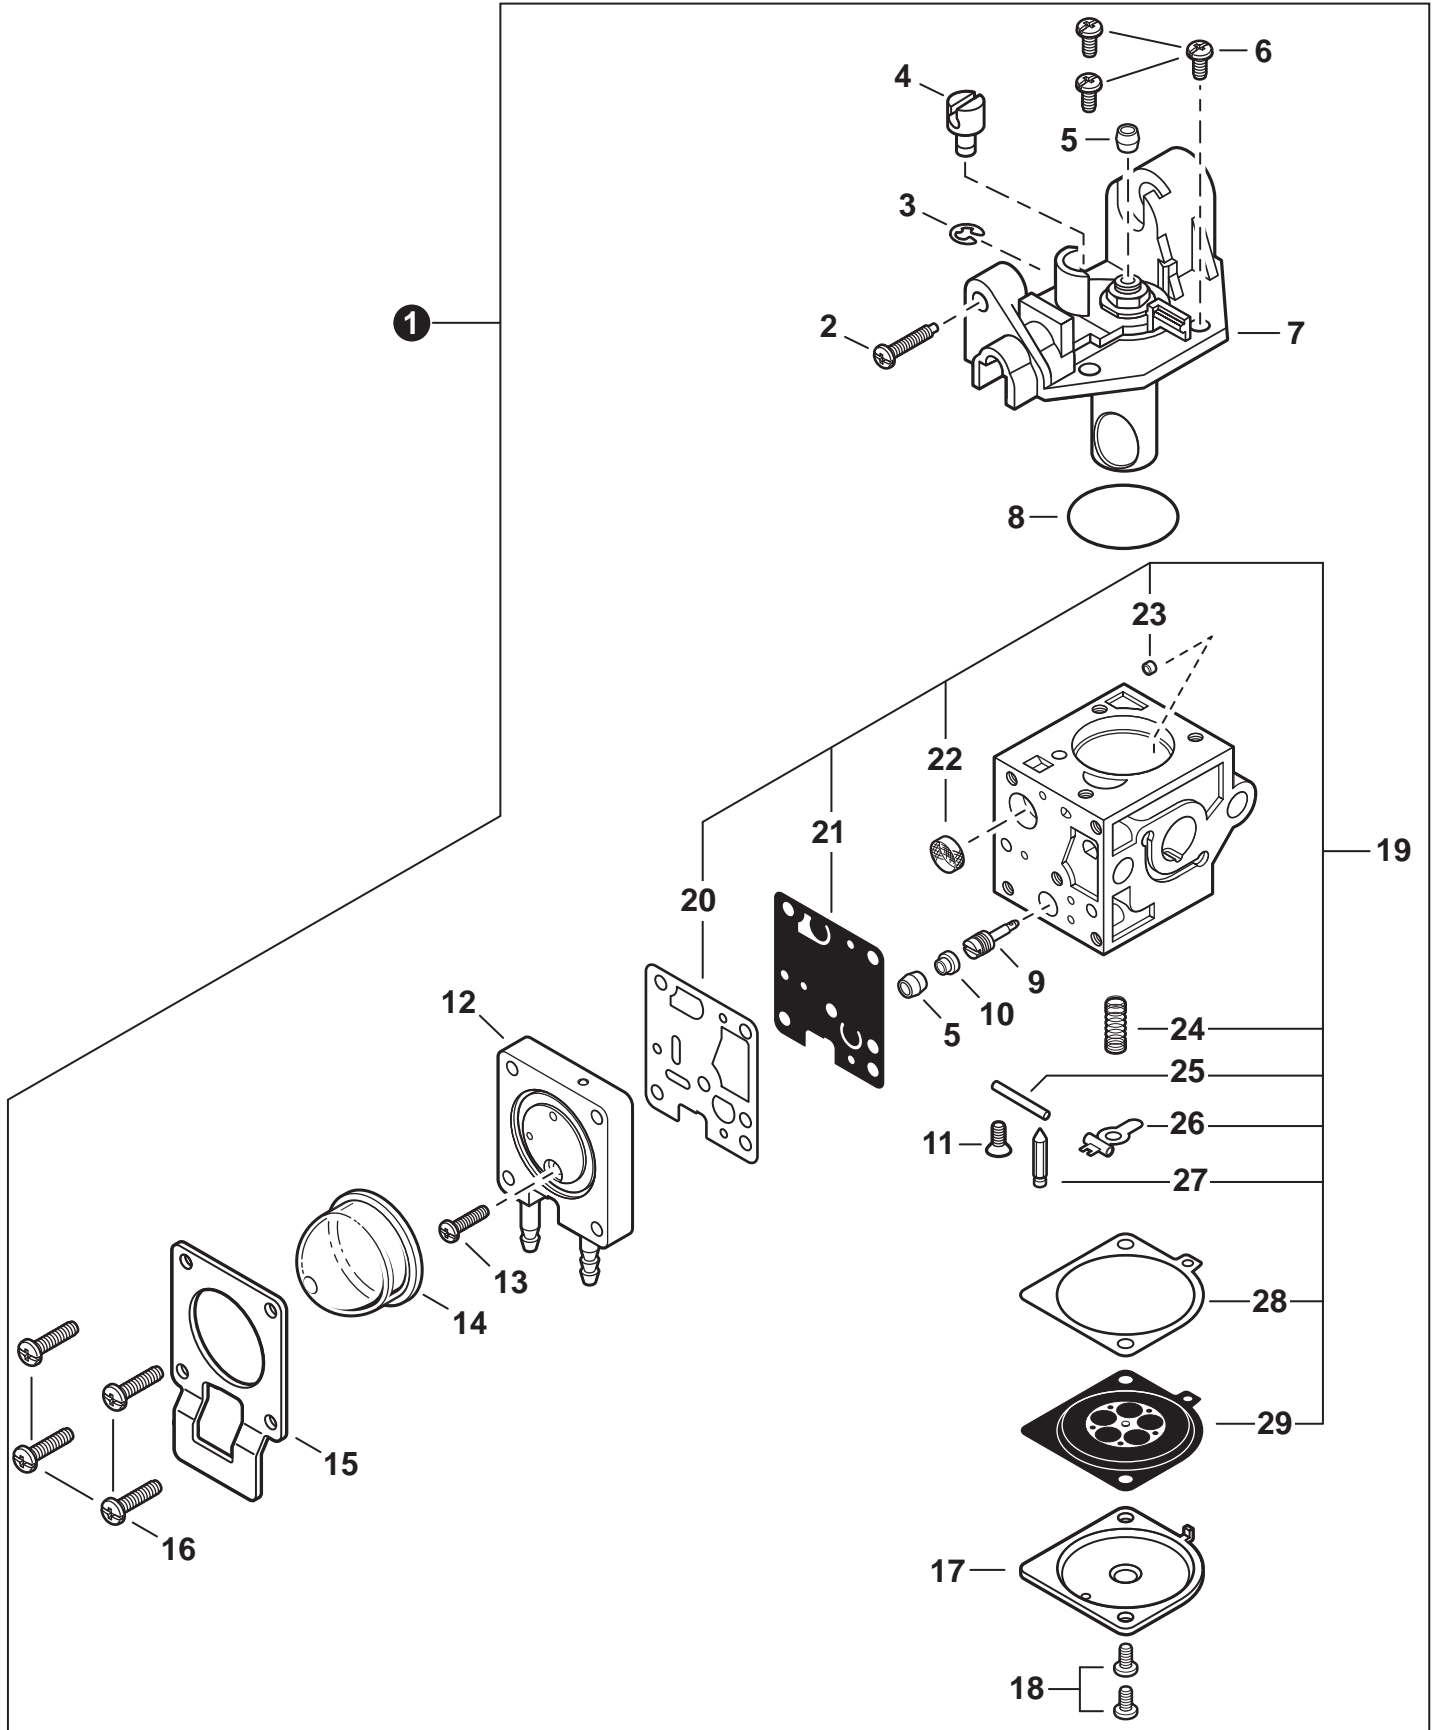

NO.	PART NUMBER	QTY.	DESCRIPTION	NOM DE LA PIÈCE
1	A021001352	1	CARBURETOR RB-K85	CARBURATEUR RB-K85
2	P005000100	1	+SCREW, IDLE ADJUST	+VIS DE RÉGLAGE RALENTI
3	P005000190	1	+E-RING	+BAGUE EN E
4	P005001240	1	+SWIVEL	+PIVOT
5	P005001270	2	+PLUG	+BOUCHON
6	12534413931	3	+SCREW	+VIS
7	P005002000	1	+COVER ASSY, ROTOR	+COUVERCLE DE ROTOR COMPLET
8	P005004260	1	+O-RING	+JOINT TORIQUE
9	P005001260	1	+NEEDLE, HIGH SPEED	+POINTEAU H (HAUTE)
10	P005001250	1	+CAP, LIMITER	+BOUCHON DU LIMITEUR
11	12533942030	1	+SCREW	+VIS
12	P005004240	1	+BODY ASSY, PURGE	+CORPS DE PURGE COMPLET
13	P005000270	1	+SCREW	+VIS
14	P005003110	1	+BULB, PURGE	+POIRE DE PURGE
15	P005000250	1	+RETAINER, PURGE BULB	+ATTACHE DE POIRE DE PURGE
16	P005001900	4	+SCREW	+VIS
17	12534252130	1	+COVER, METERING DIAPHRAGM	+COUVERCLE DOSEUSE À MEMBRANE
18	12534452130	2	+SCREW	+VIS
19	P005002280	1	+REPAIR KIT, CARBURETOR	+KIT DE RÉPARATION CARBURATEUR
20		1	++GASKET, PUMP	++JOINT DE POMPE
21		1	++DIAPHRAGM, PUMP	++MEMBRANE DE POMPE
22		1	++SCREEN, FUEL INLET	++FILTRE À TAMIS
23		1	++GUIDE, ROLLER	++GUIDE DE ROULEAU
24		1	++SPRING, METERING LEVER	++RESSORT DE LEVIER DE DOSAGE
25		1	++PIN, METERING LEVER	++CHEVILLE DU LEVIER DE DOSAGE
26		1	++LEVER, METERING	++LEVIER DE DOSAGE
27		1	++VALVE, INLET NEEDLE	++SOUPAPE À POINTEAU D'ADMISSION
28		1	++GASKET, METERING DIAPHRAGM	++JOINT DU MEMBRANE DE DOSAGE
29		1	++DIAPHRAGM, METERING	++MEMBRANE DE DOSAGE