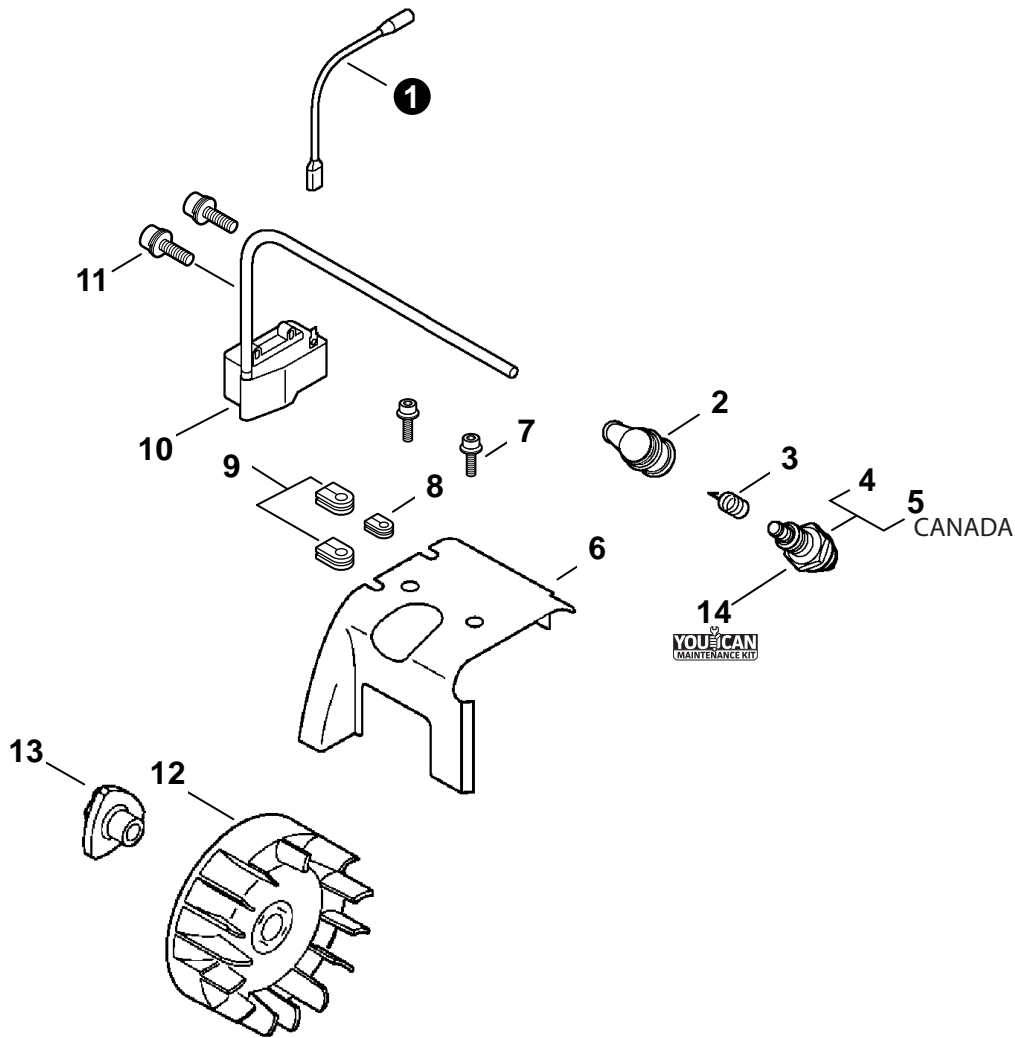

NO.	PART NUMBER	QTY.	DESCRIPTION	NOM DE LA PIÈCE
1	V485000740	1	LEAD - IGNITION	FIL D'ALLUMAGE
2	A427000013	1	CAP, SPARK PLUG	PROTECTEUR DE BOUGIE D'ALLUMAGE
3	A426000010	1	TERMINAL, SPARK PLUG	BORNE DE BOUGIE D'ALLUMAGE
4	15901019830	1	SPARK PLUG - BPM8Y	BOUGIE D'ALLUMAGE - BPM8Y
5	A425000000	1	SPARK PLUG - BPMR8Y	BOUGIE D'ALLUMAGE - BPMR8Y
6	A160000771	1	COVER, CYLINDER	COUVERCLE DE CYLINDRE
7	90010605008	2	BOLT 5x8	BOULON 5x8
8	15211505530	1	GROMMET	OEILLET
9	15611004920	2	GROMMET	OEILLET
10	A411000290	1	COIL, IGNITION	BOBINE D'ALLUMAGE
11	9111304020	2	BOLT 4x20	BOULON 4x20
12	A409000210	1	FLYWHEEL	VOLANT
13	E101000122	1	HUB, FAN	MOYEU DE VENTILATEUR
14	90154Y	1	TUNE-UP KIT - YOU CAN™	TROUSSE DE MISE AU POINT - YOU CAN™