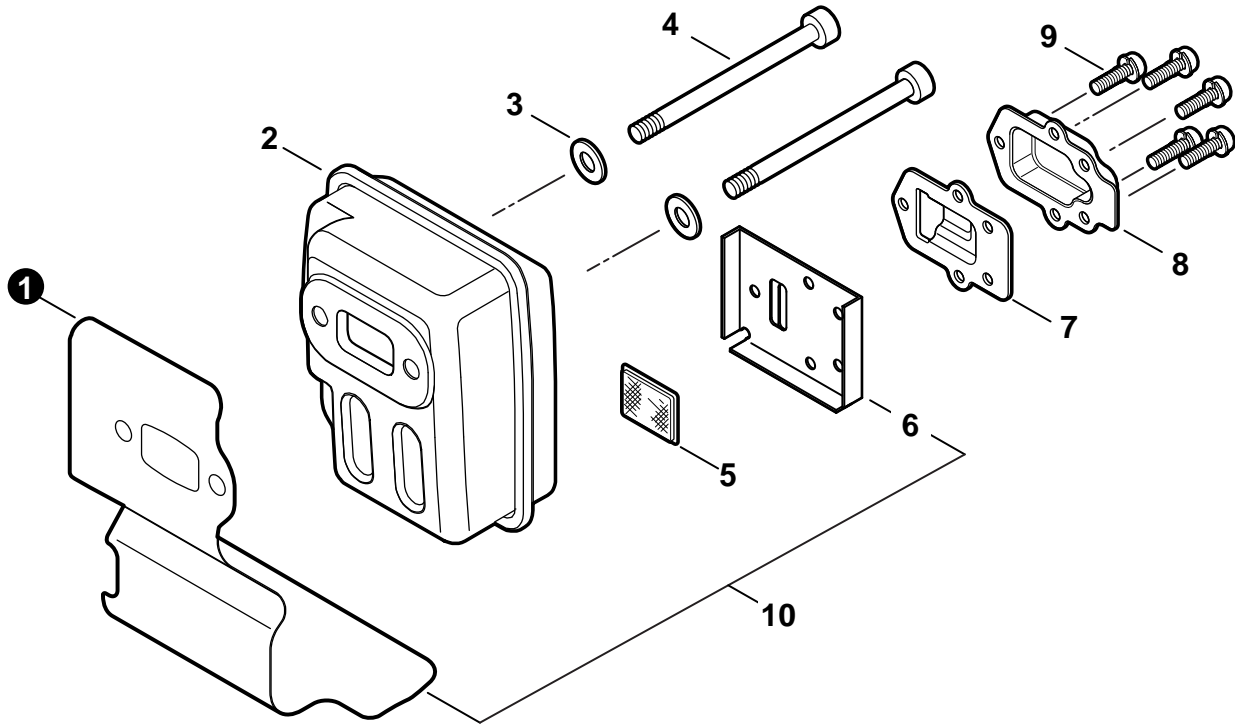

NO.	PART NUMBER	QTY.	DESCRIPTION	NOM DE LA PIÈCE
1	V104000750	1	HEAT SHIELD, EXHAUST	BOUCLIER THERMIQUE ÉCHAPPEMENT
2	A300000811	1	MUFFLER	SILENCIEUX
3	90060300005	2	WASHER 5.5x12x0.8	RONDELLE 5.5x12x0.8
4	V203000190	2	BOLT 5	BOULON 5
5	A310000070	1	SCREEN, SPARK ARRESTER	PARE-ÉTINCELLES
6	V104000840	1	GASKET, EXHAUST	JOINT D'ÉCHAPPEMENT
7	A313000840	1	GUIDE, EXHAUST	GUIDE D'ÉCHAPPEMENT
8	A313000821	1	OUTLET, EXHAUST	ORIFICE D'ÉCHAPPEMENT
9	9136704010	5	SCREW 4x10	VIS 4x10
10	P021012380	1	GASKET KIT	KIT DE JOINTS