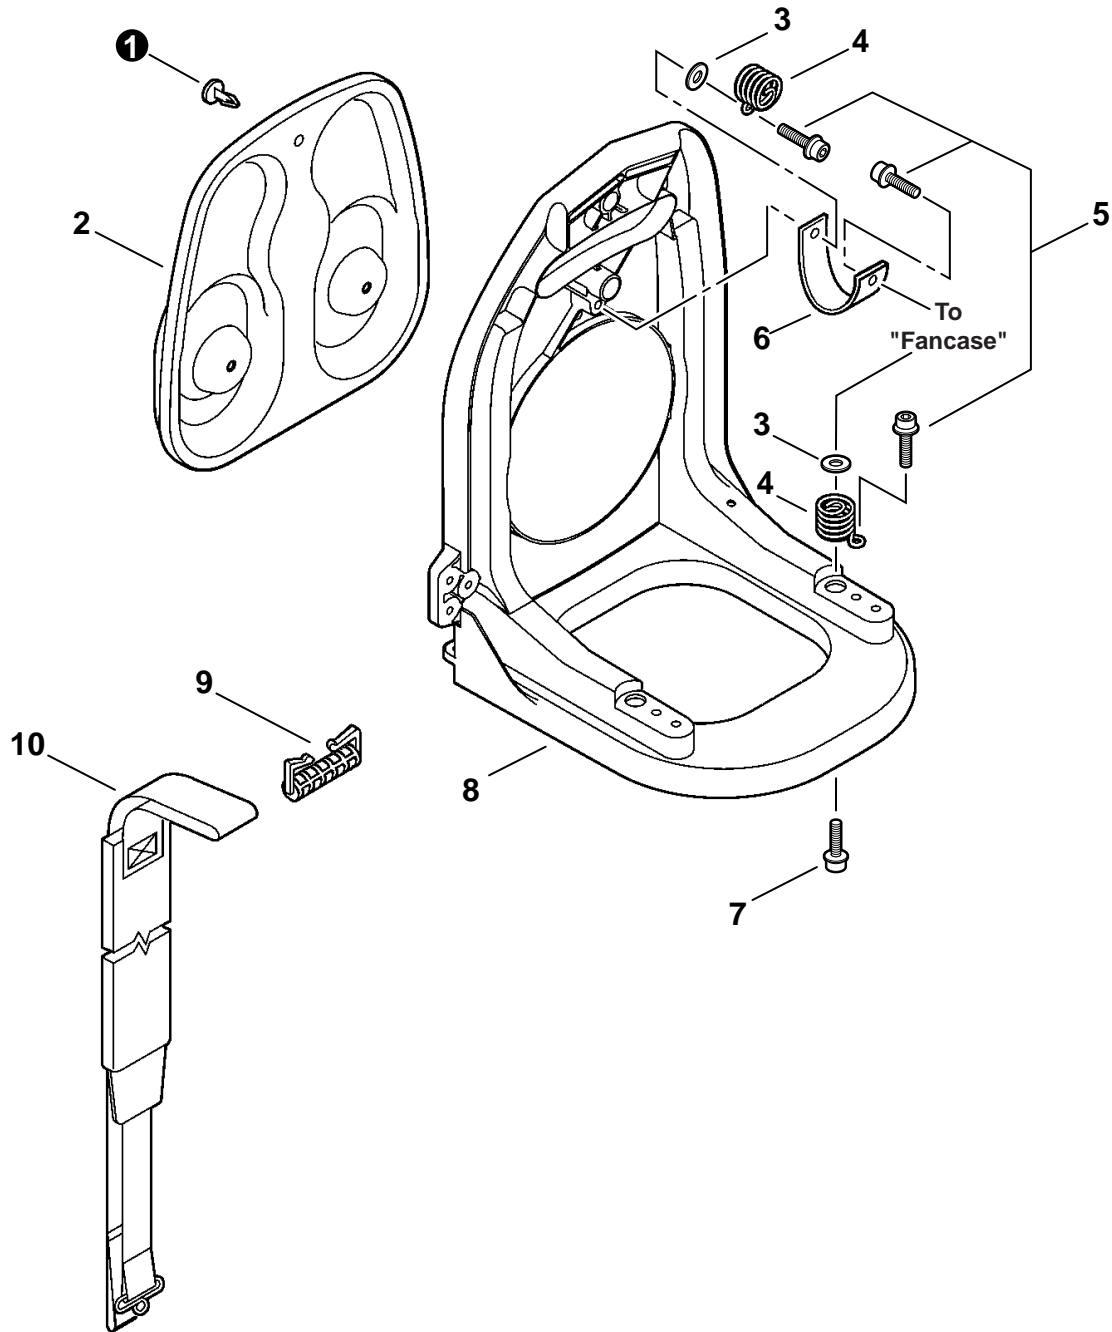

NO.	PART NUMBER	QTY.	DESCRIPTION	NOM DE LA PIÈCE
1	30033306160	3	CLIP	ATTACHE
2	C630000040	1	CUSHION, BACKPACK	COUSSIN SAC À DOS
3	61301907350	4	WASHER 5.5x16x2T	RONDELLE 5.5x16x2T
4	V450000551	3	SPRING, COMPRESSION	RESSORT DE COMPRESSION
5	9114705020	4	BOLT 5x20	BOULON 5x20
6	C617000380	1	STRAP, SAFETY 1.2x100	SANGLE DE SÉCURITÉ 1.2x100
7	90010605014	2	BOLT 5x14	BOULON 5x14
8	C620000290	1	FRAME, BACKPACK	CHÂSSIS À DOS
9	V491000040	2	CLIP, HARNESS	ATTACHE DE HARNAIS
10	C061000111	2	HARNESS ASSY, BACKPACK	ASSEMBLAGE HARNAIS SAC À DOS