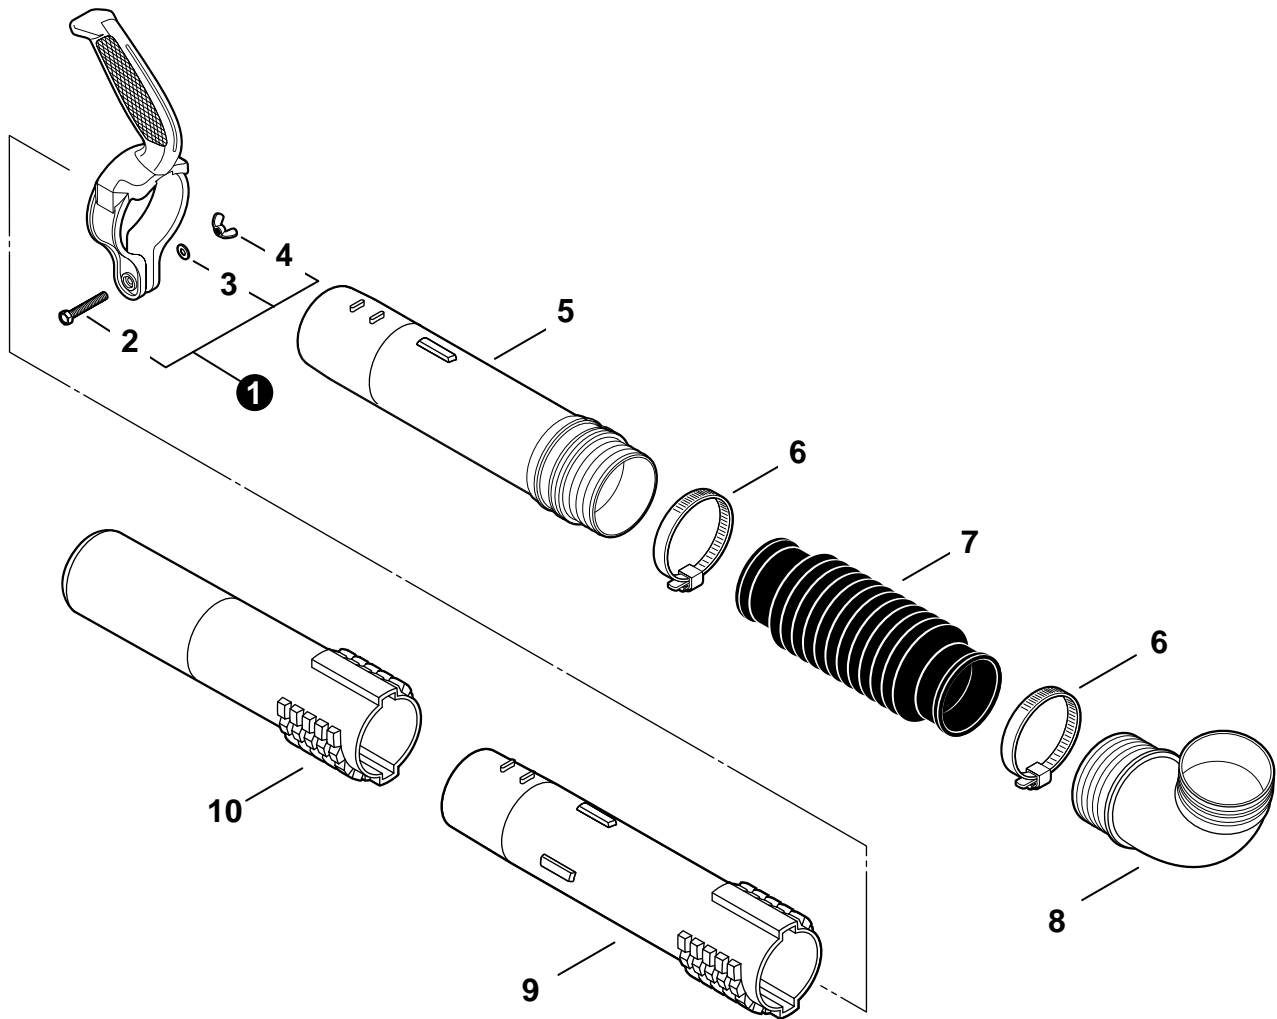

NO.	PART NUMBER	QTY.	DESCRIPTION	NOM DE LA PIÈCE
1	001106	1	HANDLE SET, FRONT	ENSEMBLE DE POIGNÉE AVANT
2	90010006045	1	+BOLT 6x45	+BOULON 6x45
3	90060000006	1	+WASHER 6.5x11.5x0.8	+RONDELLE 6.5x11.5x0.8
4	90052500006	1	+NUT, WING 6	+ÉCROU À OREILLES 6
5	E165000130	1	TUBE, BLOWER - SWIVEL	TUBE DE SOUFFLEUR - PIVOT
6	V495000430	2	CLAMP - BAND 58.7 MM / 82.5 MM	COLLIER À BANDE 58.7 MM / 82.5 MM
7	E164000000	1	TUBE, BLOWER - FLEXIBLE	TUBE DE SOUFFLEUR - FLEXIBLE
8	E160000111	1	TUBE, BLOWER - ELBOW	TUBE DE SOUFFLEUR - COUDE
9	E165000141	1	TUBE, BLOWER - STRAIGHT	TUBE DE SOUFFLEUR - CYLINDRIQUE
10	E165000171	1	TUBE, BLOWER - ROUND NOZZLE	TUBE DE SOUFFLEUR - BUSE RONDE