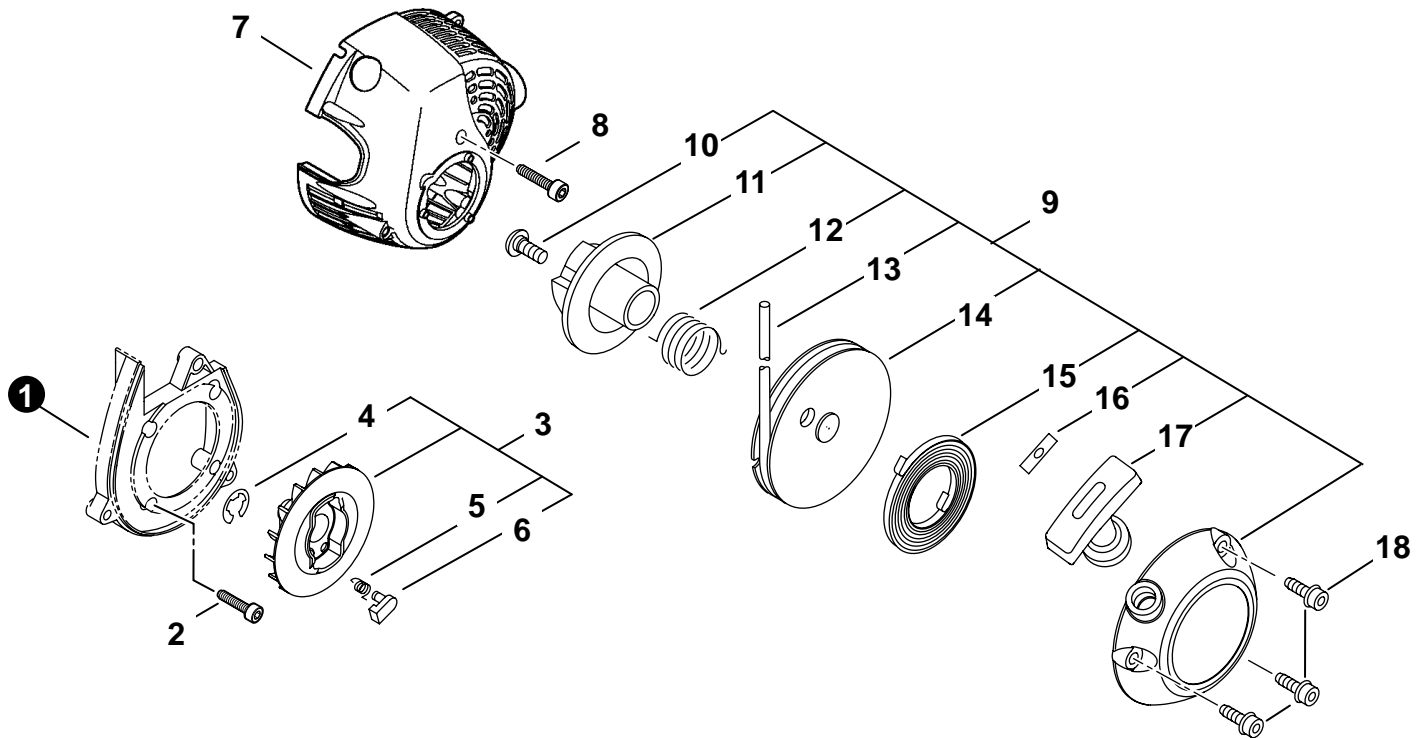

NO.	PART NUMBER	QTY.	DESCRIPTION	NOM DE LA PIÈCE
1	V376000830	1	SPACER	ENTRETOISE
2	90016304016	4	BOLT 4x16	BOULON 4x16
3	A052000250	1	PAWL ASSY, STARTER	CLIQUET DE LANCEUR À RAPPEL COMPLET
4	90070000004	2	+E-RING 4	+BAGUE EN E 4
5	17723412220	2	+SPRING, RETURN	+RESSORT DE RAPPEL
6	P022006850	2	+PAWL, STARTER	+CLIQUET
7	A190000581	1	COVER, ENGINE	COUVERCLE DE MOTEUR
8	9114505020	7	SCREW, TAPPING 5x20	VIS AUTOTARAUDEUSE 5x20
9	A050000111	1	STARTER ASSY, RECOIL	ASSEMBLAGE DU LANCEUR À RAPPEL
10	17723661830	1	+SCREW	+VIS
11	P022028000	1	+PLATE, CAM	+PLAQUE DE CAME
12	P022008270	1	+SPRING, TORSION	+RESSORT DE TORSION
13	P022008260	1	+ROPE, STARTER 3x700	+CORDE DU DÉMARREUR 3x700
14	P022027980	1	+REEL, ROPE	+BOBINE DE CORDE
15	17722042030	1	+SPRING, RECOIL	+RESSORT DE RAPPEL
16	17724611120	1	+RETAINER, ROPE	+RETENUE DE CORDE
17	17722827030	1	+GRIP, STARTER	+POIGNÉE DU DÉMARREUR
18	9114505016	3	SCREW, TAPPING 5x16	VIS AUTOTARAUDEUSE 5x16