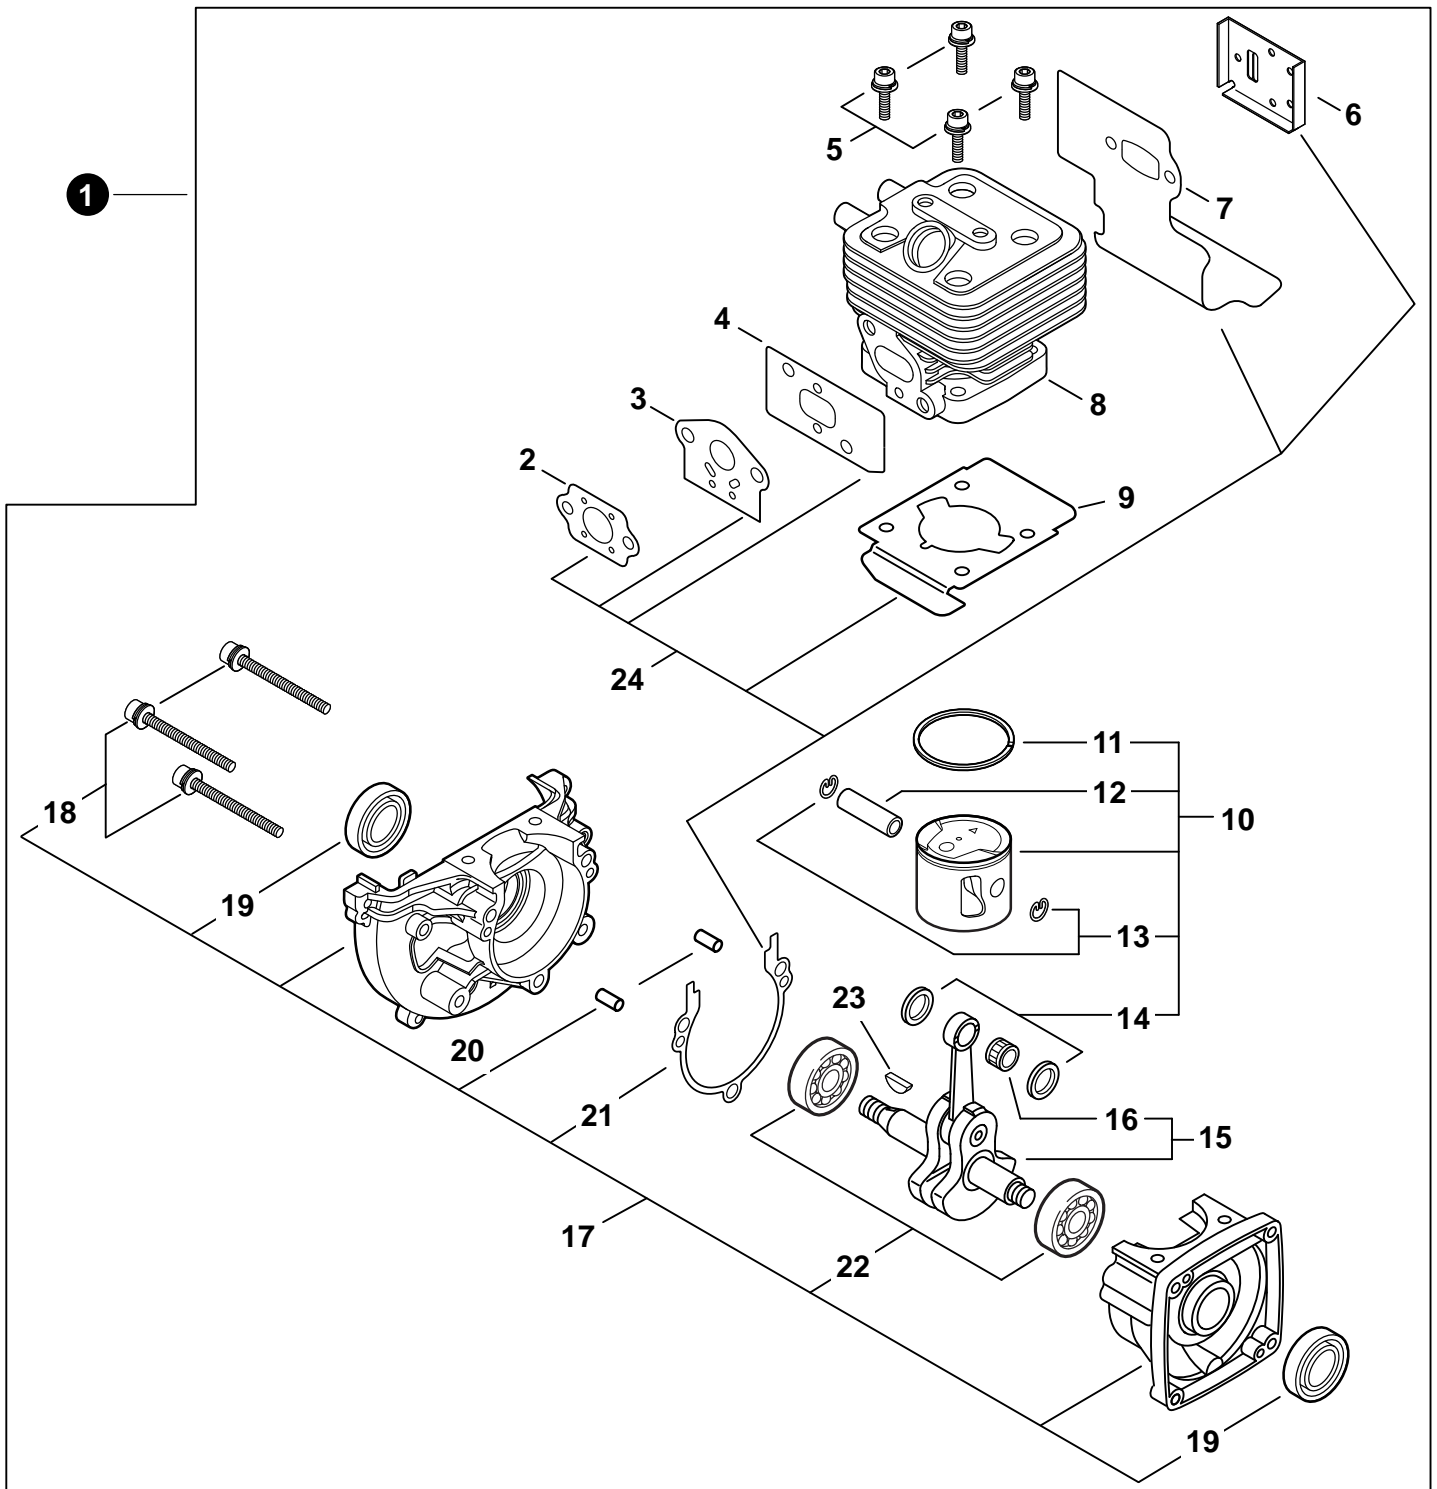

NO.	PART NUMBER	QTY.	DESCRIPTION	NOM DE LA PIÈCE
1	V299000250	1	THUMBSCREW	VIS À SERRAGE À MAIN
2	13191103460	1	WASHER 5.5x16x0.8	RONDELLE 5.5x16x0.8
3	A232000340	1	COVER, AIR FILTER	COUVERCLE DU FILTRE D'AIR
4	A226000472	1	FILTER, AIR - DOUBLE LAYER	FILTRE D'AIR - COUCHE DOUBLE
5	90010505060	2	BOLT 5x60	BOULON 5x60
6	A244000070	1	PLATE, PREVENT	PLAQUE, PRÉVENTION
7	P021010980	1	CASE ASSY, AIR FILTER	BOÎTIER DE FILTRE D'AIR COMPLET
8	13001642031	1	GASKET, INTAKE	JOINT D'ADMISSION
9	C482000040	1	ADJUSTER, THROTTLE CABLE	RÉGLEUR DE CÂBLE D'ACCÉLÉRATEUR
10	9200307000	1	NUT 3N-7	ÉCROU 3N-7
11	13001013410	1	GASKET, CARBURETOR	JOINT CARBURATEUR
12	90016205025	2	BOLT 5x25	BOULON 5x25
13	A200000280	1	INSULATOR, INTAKE	ISOLATEUR D'ADMISSION
14	V103000300	1	GASKET, INTAKE	JOINT D'ADMISSION
15	P021012380	1	GASKET KIT	KIT DE JOINTS
16	90154Y	1	TUNE-UP KIT - YOUCAN™	TROUSSE DE MISE AU POINT - YOUCAN™

NO.	PART NUMBER	QTY.	DESCRIPTION	NOM DE LA PIÈCE
1	V376000830	1	SPACER	ENTRETOISE
2	90016304016	4	BOLT 4x16	BOULON 4x16
3	A052000250	1	PAWL ASSY, STARTER	CLIQUET DE LANCEUR À RAPPEL COMPLET
4	90070000004	2	+E-RING 4	+BAGUE EN E 4
5	17723412220	2	+SPRING, RETURN	+RESSORT DE RAPPEL
6	P022006850	2	+PAWL, STARTER	+CLIQUET
7	A190000581	1	COVER, ENGINE	COUVERCLE DE MOTEUR
8	9114505020	7	SCREW, TAPPING 5x20	VIS AUTOTARAUDEUSE 5x20
9	A050000111	1	STARTER ASSY, RECOIL	ASSEMBLAGE DU LANCEUR À RAPPEL
10	17723661830	1	+SCREW	+VIS
11	P022028000	1	+PLATE, CAM	+PLAQUE DE CAME
12	P022008270	1	+SPRING, TORSION	+RESSORT DE TORSION
13	P022008260	1	+ROPE, STARTER 3x700	+CORDE DU DÉMARREUR 3x700
14	P022027980	1	+REEL, ROPE	+BOBINE DE CORDE
15	17722042030	1	+SPRING, RECOIL	+RESSORT DE RAPPEL
16	17724611120	1	+RETAINER, ROPE	+RETENUE DE CORDE
17	17722827030	1	+GRIP, STARTER	+POIGNÉE DU DÉMARREUR
18	9114505016	3	SCREW, TAPPING 5x16	VIS AUTOTARAUDEUSE 5x16