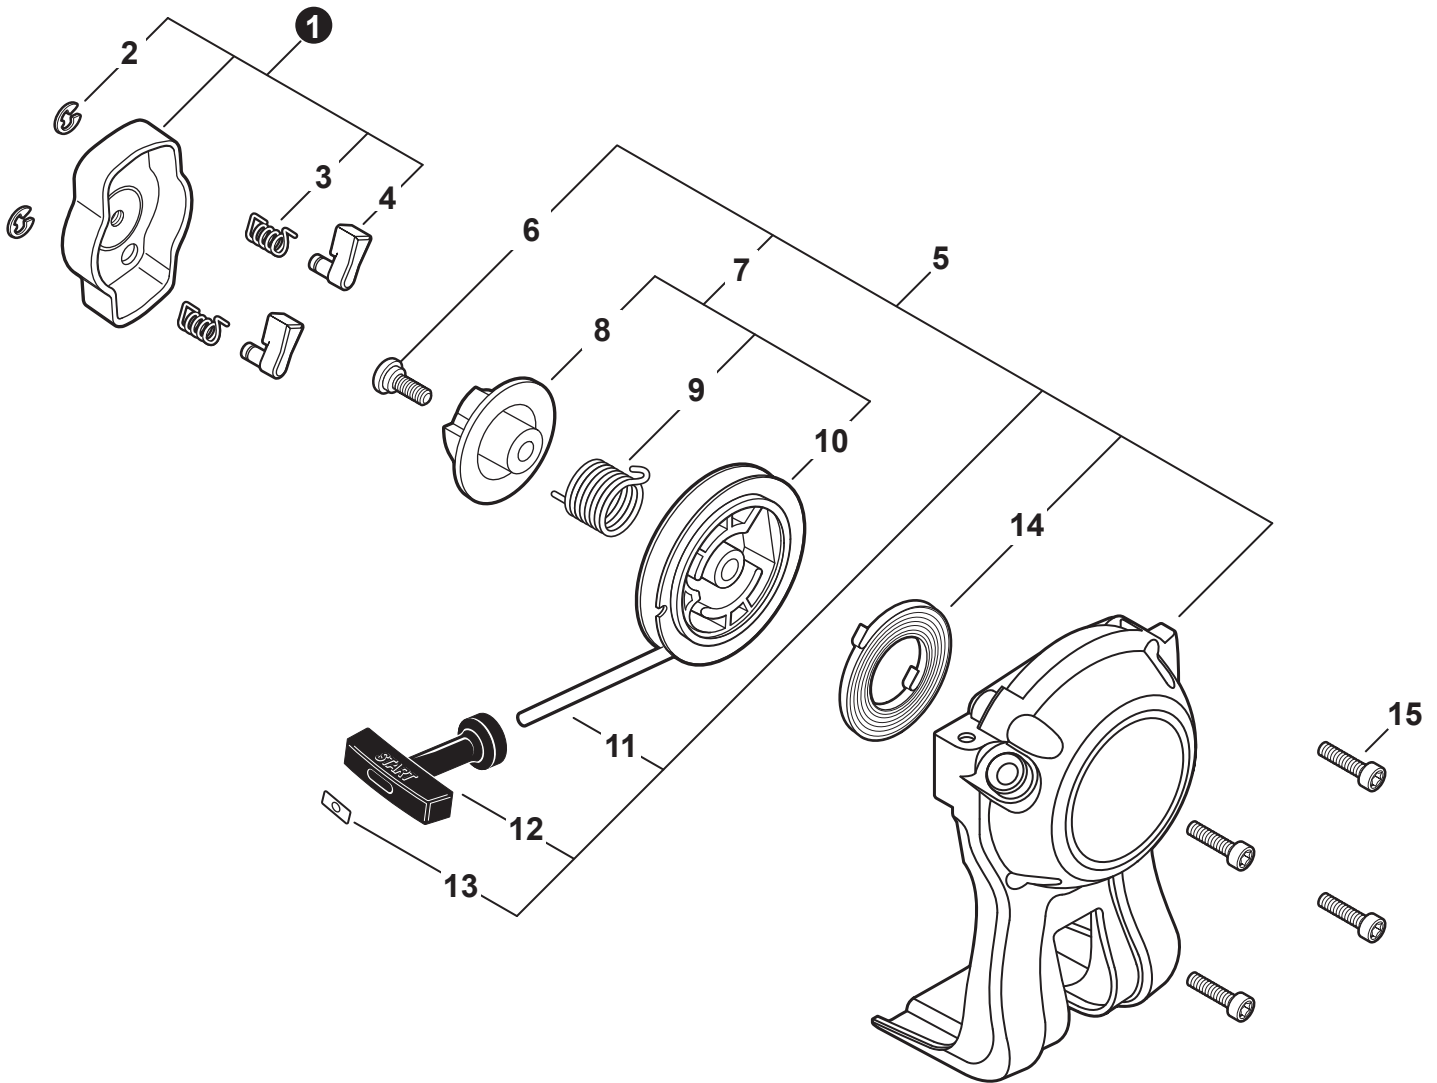

NO.	PART NUMBER	QTY.	DESCRIPTION	NOM DE LA PIÈCE
1	V299000250	1	THUMBSCREW	VIS À SERRAGE À MAIN
2	A232001850	1	COVER, AIR FILTER	COUVERCLE DU FILTRE D'AIR
3	A226001410	1	FILTER, AIR - DOUBLE LAYER	FILTRE D'AIR - COUCHE DOUBLE
4	V805000090	2	BOLT, TORX 5x55	BOULON TORX 5x55
5	12901152730	1	PLATE, PREVENT	PLAQUE, PRÉVENTION
6	P021012870	1	CASE ASSY, AIR FILTER	BOÎTIER DE FILTRE D'AIR COMPLET
7	V103002190	1	GASKET, INTAKE	JOINT D'ADMISSION
8	V805000160	2	BOLT, TORX 5x20	BOULON TORX 5x20
9	A200001120	1	INSULATOR, INTAKE	ISOLATEUR D'ADMISSION
10	V103001360	1	HEAT SHIELD, INTAKE	BOUCLIER THERMIQUE ADMISSION
11	90152Y	1	TUNE-UP KIT - YOU CAN™	TROUSSE DE MISE AU POINT - YOU CAN™
12	P021051670	1	GASKET KIT: ENGINE, INTAKE, EXHAUST	KIT DE JOINTS - MOTEUR, ADMISSION, ÉCHAPPEMENT

NO.	PART NUMBER	QTY.	DESCRIPTION	NOM DE LA PIÈCE
1	A052000180	1	PAWL ASSY, STARTER	CLIQUET DE LANCEUR À RAPPEL COMPLET
2	P022002100	2	+E-RING 4	+BAGUE EN E 4
3	17723412220	2	+SPRING, RETURN	+RESSORT DE RAPPEL
4	P022006850	2	+PAWL, STARTER	+CLIQUET
5	A051001312	1	STARTER ASSY, RECOIL	ASSEMBLAGE DU LANCEUR À RAPPEL
6	V253000310	1	+SCREW 5	+VIS 5
7	P050009920	1	+REEL/CAM PLATE SET	+ENSEMBLE DE BOBINE/DISQUE À CAMES
8	A525000020	1	++PLATE, CAM	++PLAQUE DE CAME
9	P022008270	1	++SPRING, TORSION	++RESSORT DE TORSION
10	A506000500	1	++REEL, ROPE	++BOBINE DE CORDE
10	P022008260	1	+ROPE, STARTER 3x700	+CORDE DU DÉMARREUR 3x700
11	17722827030	1	+GRIP, STARTER	+POIGNÉE DU DÉMARREUR
12	P022037670	1	+RETAINER, ROPE	+RETENUE DE CORDE
13	P022019680	1	+SPRING, RECOIL	+RESSORT DE RAPPEL
15	V804000060	4	BOLT, TORX 4x16	BOULON TORX 4x16