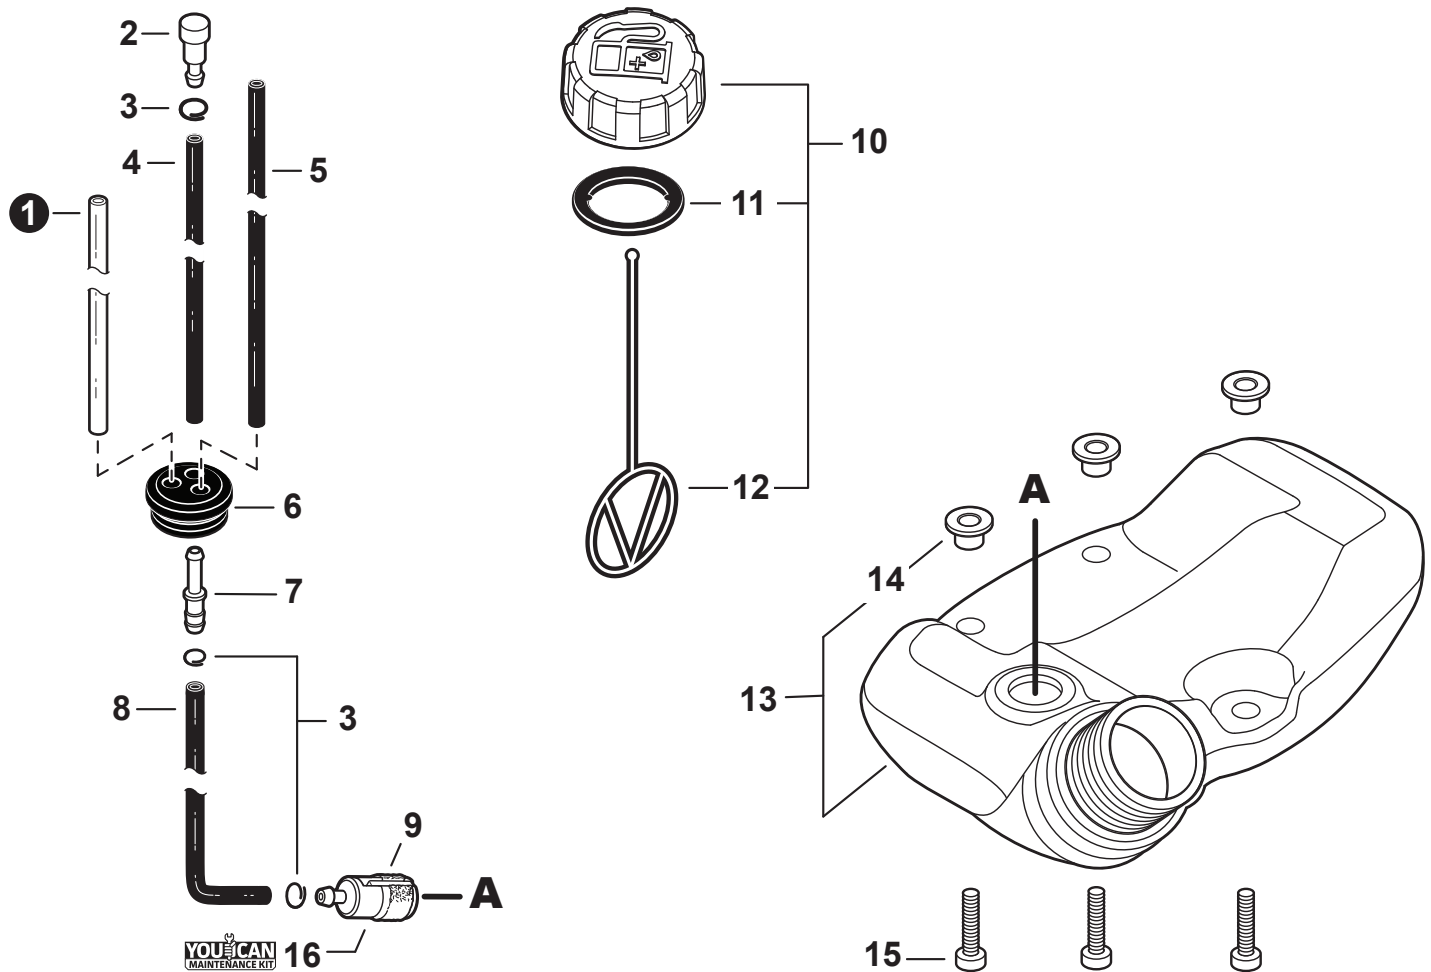

NO.	PART NUMBER	QTY.	DESCRIPTION	NOM DE LA PIÈCE
1	V299000250	1	THUMBSCREW	VIS À SERRAGE À MAIN
2	A232001850	1	COVER, AIR FILTER	COUVERCLE DU FILTRE D'AIR
3	A226001410	1	FILTER, AIR - DOUBLE LAYER	FILTRE D'AIR - COUCHE DOUBLE
4	V805000090	2	BOLT, TORX 5x55	BOULON TORX 5x55
5	12901152730	1	PLATE, PREVENT	PLAQUE, PRÉVENTION
6	P021012870	1	CASE ASSY, AIR FILTER	BOÎTIER DE FILTRE D'AIR COMPLET
7	V103002190	1	GASKET, INTAKE	JOINT D'ADMISSION
8	V805000160	2	BOLT, TORX 5x20	BOULON TORX 5x20
9	A200001120	1	INSULATOR, INTAKE	ISOLATEUR D'ADMISSION
10	V103001360	1	HEAT SHIELD, INTAKE	BOUCLIER THERMIQUE ADMISSION
11	90152Y	1	TUNE-UP KIT - YOU CAN™	TROUSSE DE MISE AU POINT - YOU CAN™
12	P021051670	1	GASKET KIT: ENGINE, INTAKE, EXHAUST	KIT DE JOINTS - MOTEUR, ADMISSION, ÉCHAPPEMENT

NO.	PART NUMBER	QTY.	DESCRIPTION	NOM DE LA PIÈCE
1	A052000180	1	PAWL ASSY, STARTER	CLIQUET DE LANCEUR À RAPPEL COMPLET
2	P022002100	2	+E-RING 4	+BAGUE EN E 4
3	17723412220	2	+SPRING, RETURN	+RESSORT DE RAPPEL
4	P022006850	2	+PAWL, STARTER	+CLIQUET
5	A051001312	1	STARTER ASSY, RECOIL	ASSEMBLAGE DU LANCEUR À RAPPEL
6	V253000310	1	+SCREW 5	+VIS 5
7	P050009920	1	+REEL/CAM PLATE SET	+ENSEMBLE DE BOBINE/DISQUE À CAMES
8	A525000020	1	++PLATE, CAM	++PLAQUE DE CAME
9	P022008270	1	++SPRING, TORSION	++RESSORT DE TORSION
10	A506000500	1	++REEL, ROPE	++BOBINE DE CORDE
10	P022008260	1	+ROPE, STARTER 3x700	+CORDE DU DÉMARREUR 3x700
11	17722827030	1	+GRIP, STARTER	+POIGNÉE DU DÉMARREUR
12	P022037670	1	+RETAINER, ROPE	+RETENUE DE CORDE
13	P022019680	1	+SPRING, RECOIL	+RESSORT DE RAPPEL
15	V804000060	4	BOLT, TORX 4x16	BOULON TORX 4x16