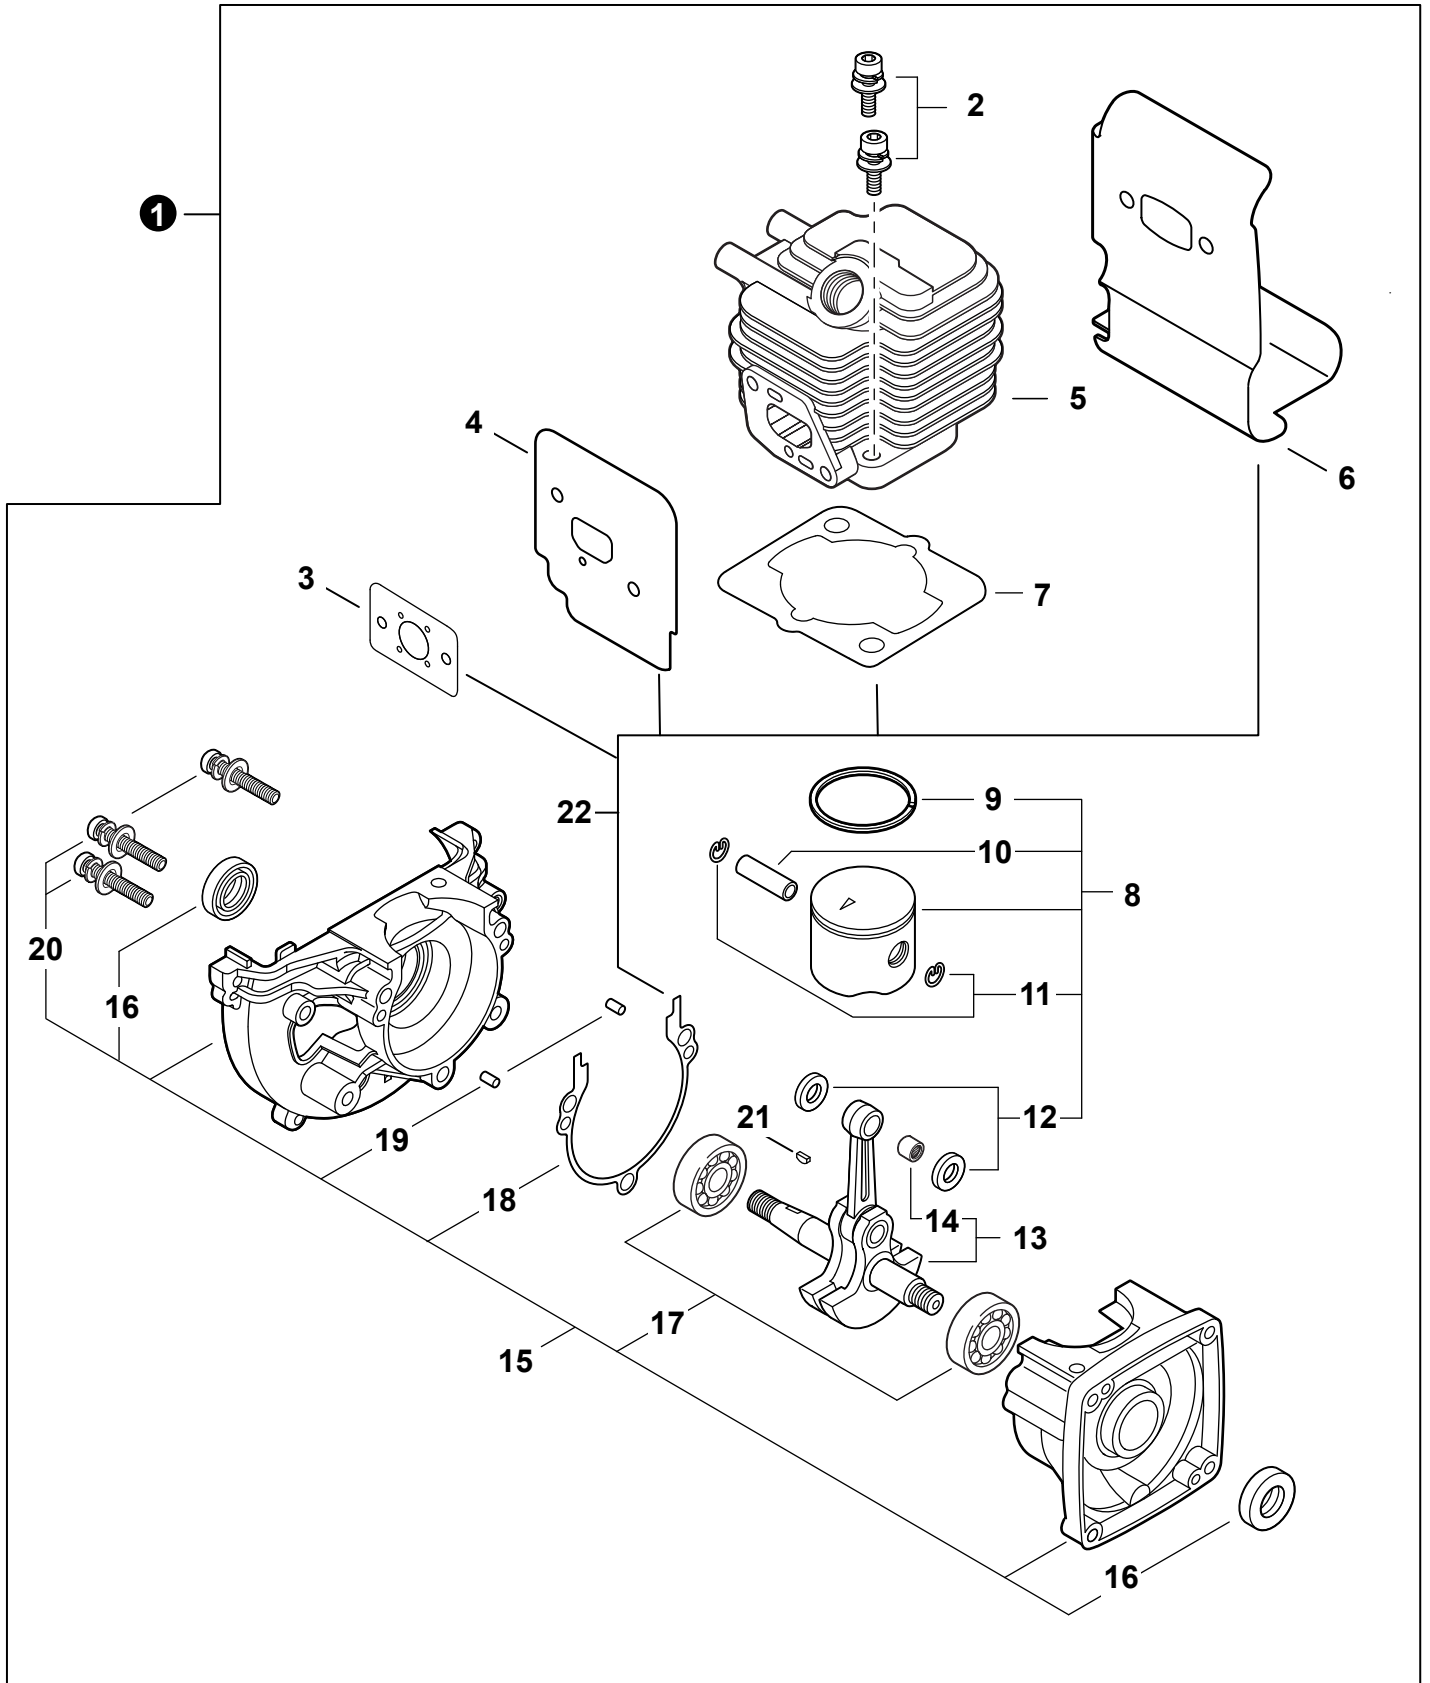

NO.	PART NUMBER	QTY.	DESCRIPTION	NOM DE LA PIÈCE
1	A160003231	1	COVER, ENGINE	COUVERCLE DE MOTEUR
2	V805000150	1	BOLT, TORX 5x16	BOULON TORX 5x16
3	V805000000	1	BOLT, TORX 5x16	BOULON TORX 5x16

NO.	PART NUMBER	QTY.	DESCRIPTION	NOM DE LA PIÈCE
1	<b>SB1119</b>	1	<b>SHORT BLOCK</b>	<b>MOTEUR COMPLET</b>
2	90016205022	2	+BOLT 5x22	+BOULON 5x22
3	V103002190	1	+GASKET, INTAKE	+JOINT D'ADMISSION
4	V103001360	1	+HEAT SHIELD, INTAKE	+BOUCLIER THERMIQUE ADMISSION
5	A130002100	1	+CYLINDER	+CYLINDRE
6	V104000850	1	+HEAT SHIELD, EXHAUST	+BOUCLIER THERMIQUE ÉCHAPPEMENT
7	10101044332	1	+GASKET, CYLINDER	+JOINT CYLINDRE
8	<b>P021051050</b>	1	<b>+PISTON KIT</b>	<b>+KIT DE PISTON</b>
9	A101000090	1	++RING, PISTON	++SEGMENT DE PISTON
10	10001311520	1	++PIN, PISTON 8	++AXE DE PISTON 8
11	10001504630	2	++RING, SNAP	++ANNEAU ÉLASTIQUE
12	10001411520	2	++WASHER, THRUST	++RONDELLE DE BUTÉE
13	<b>A011001410</b>	1	<b>+CRANKSHAFT ASSY</b>	<b>+VILEBREQUIN COMPLET</b>
14	V553000060	1	++BEARING, NEEDLE 8	++ROULEMENT À AIGUILLES 8
15	<b>10020452133</b>	1	<b>+CRANKCASE KIT</b>	<b>+KIT DE CARTER DE MOTEUR</b>
16	10021242031	2	++SEAL, OIL 12	++JOINT D'HUILE 12
17	9403536201	2	++BEARING, BALL 6201	++ROULEMENT À BILLES 6201
18	10024242030	1	++GASKET, CRANKCASE	++JOINT CARTER DE MOTEUR
19	90033040080	2	++PIN, LOCATING 4x8	++GOUPILLE DE POSITIONNEMENT 4x8
20	90016205028	3	++BOLT 5x28	++BOULON 5x28
21	10014212330	1	+KEY, WOODRUFF	+CLAVETTE-DISQUE
22	<b>P021051670</b>	1	<b>GASKET KIT: ENGINE, INTAKE, EXHAUST</b>	<b>KIT DE JOINTS - MOTEUR, ADMISSION, ÉCHAPPEMENT</b>