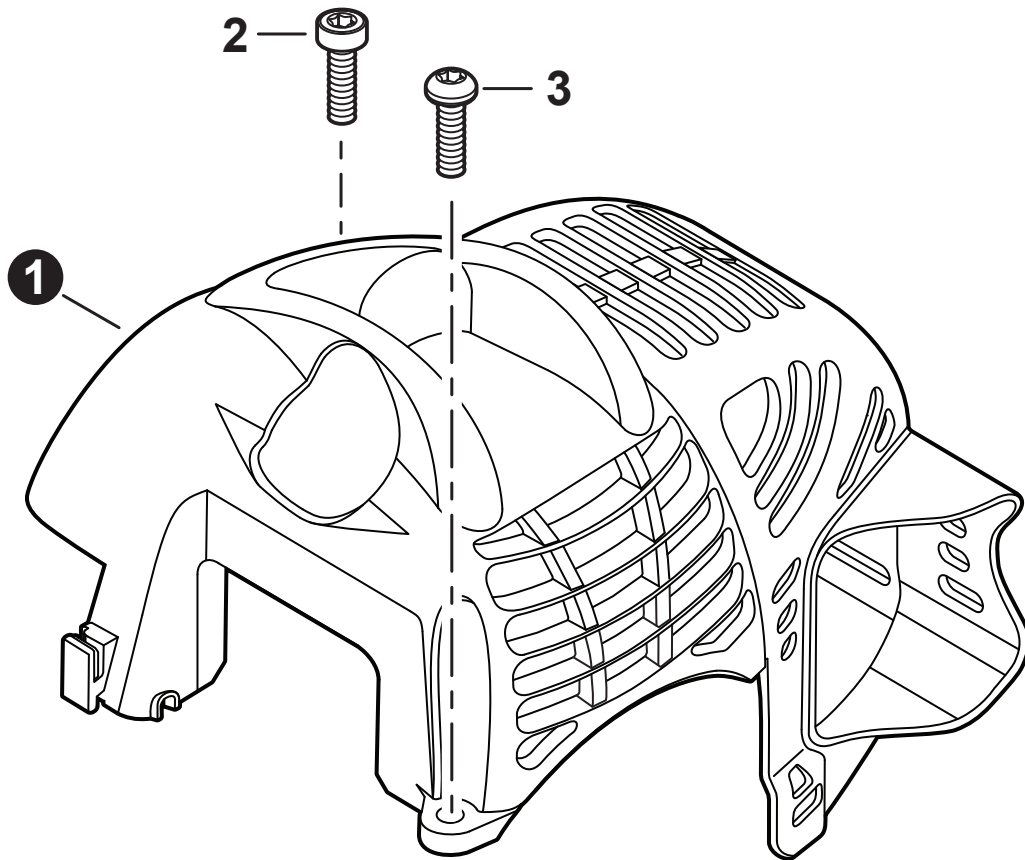

**SHC-225S**  
**Shafted Hedge Trimmer**  
**SHC-225S Taille-Haie**

**21.2 cc**

**SERIAL NUMBER**  
NUMÉRO DE SÉRIE

**T96613001001 - T96613999999**

**ECHO INCORPORATED**

400 Oakwood Road, Lake Zurich, Illinois 60047

[WWW.ECHO-USA.COM](http://WWW.ECHO-USA.COM)

©2022 ECHO Incorporated. All Rights Reserved

P/N 99922205039  
REVISED 07/22/22

<b>Engine Cover</b> .....	<b>3</b>	<b>Control Handle</b> .....	<b>15</b>
Couvercle de moteur		Poignée de commande	
<b>Engine</b> .....	<b>4</b>	<b>Handle - Support</b> .....	<b>16</b>
Moteur		Poignée de support	
<b>Engine</b> .....	<b>5</b>	<b>Labels</b> .....	<b>17</b>
Moteur		Étiquettes	
<b>Carburetor</b> .....	<b>6</b>	<b>Gear Case</b> .....	<b>18</b>
Carburateur		Boîtier d'engrenage	
<b>Carburetor</b> .....	<b>7</b>	<b>Gear Case</b> .....	<b>19</b>
Carburateur		Boîtier d'engrenage	
<b>Intake</b> .....	<b>8</b>	<b>Cutters</b> .....	<b>20</b>
Admission		Lames	
<b>Exhaust</b> .....	<b>9</b>	<b>Cutters</b> .....	<b>21</b>
Échappement		Lames	
<b>Ignition</b> .....	<b>10</b>	<b>Trimmer Head Kit</b> .....	<b>21</b>
Allumage		Montaje del cabezal de corte	
<b>Starter</b> .....	<b>11</b>	<b>Maintenance Kits</b> .....	<b>22</b>
Lanceur à rappel		Trousse d'entretien	
<b>Fuel System</b> .....	<b>12</b>	<b>Bulk Pipe</b> .....	<b>22</b>
Système de carburant		Tuyau En Vrac	
<b>Fan Case</b> .....	<b>13</b>	<b>Starter Rope</b> .....	<b>22</b>
Couvre-ventilateur		Corde Du Démarreur En Vrac	
<b>Main Pipe</b> .....	<b>14</b>		
Tube de transmission			