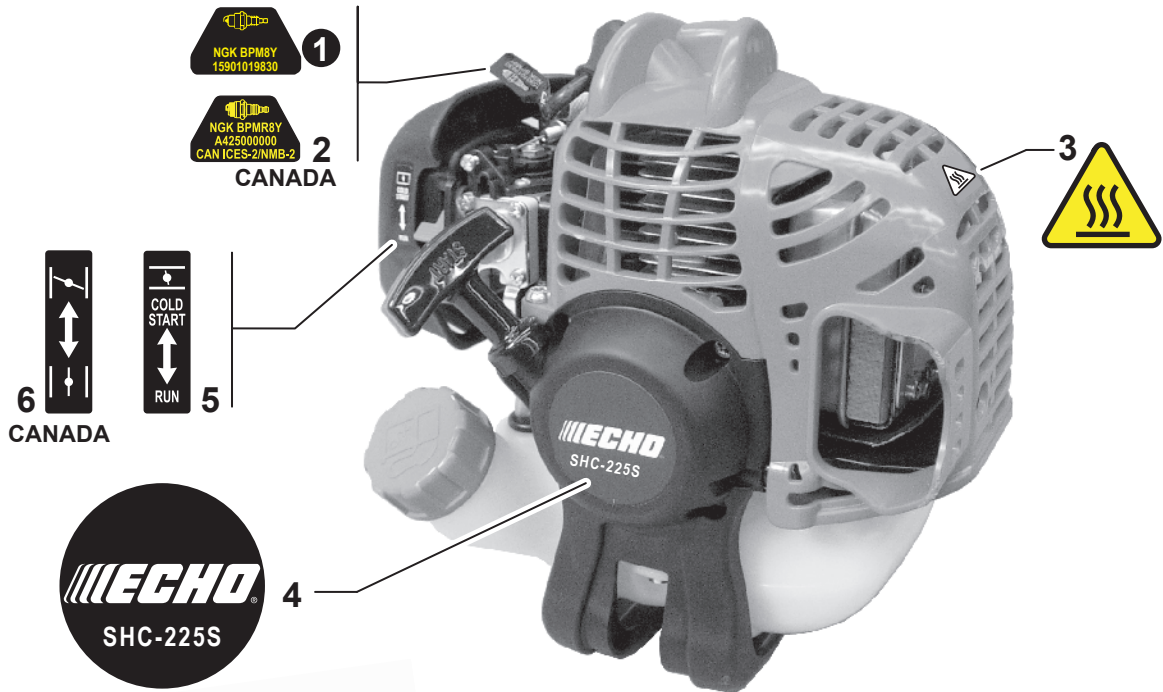

NO.	PART NUMBER	QTY.	DESCRIPTION	NOM DE LA PIÈCE
1	X532005130	1	LABEL - SPARK PLUG - BPM8Y	ÉTIQUETTE BOUGIE D'ALLUMAGE BPM8Y
2	X532004970	1	LABEL - SPARK PLUG - BPMP8Y	ÉTIQUETTE BOUGIE D'ALLUMAGE BPMP8Y
3	X505008220	1	LABEL - CAUTION - HOT	ÉTIQUETTE D'AVERTISSEMENT CHAUD
4	X547003310	1	LABEL - STARTER - SHC-225S	ÉTIQUETTE DE LANCEUR À RAPPEL - SHC-225S
5	89012152730	1	LABEL - CHOKE	ÉTIQUETTE - ÉTRANGLEUR
6	89033252730	1	LABEL - CHOKE	ÉTIQUETTE - ÉTRANGLEUR