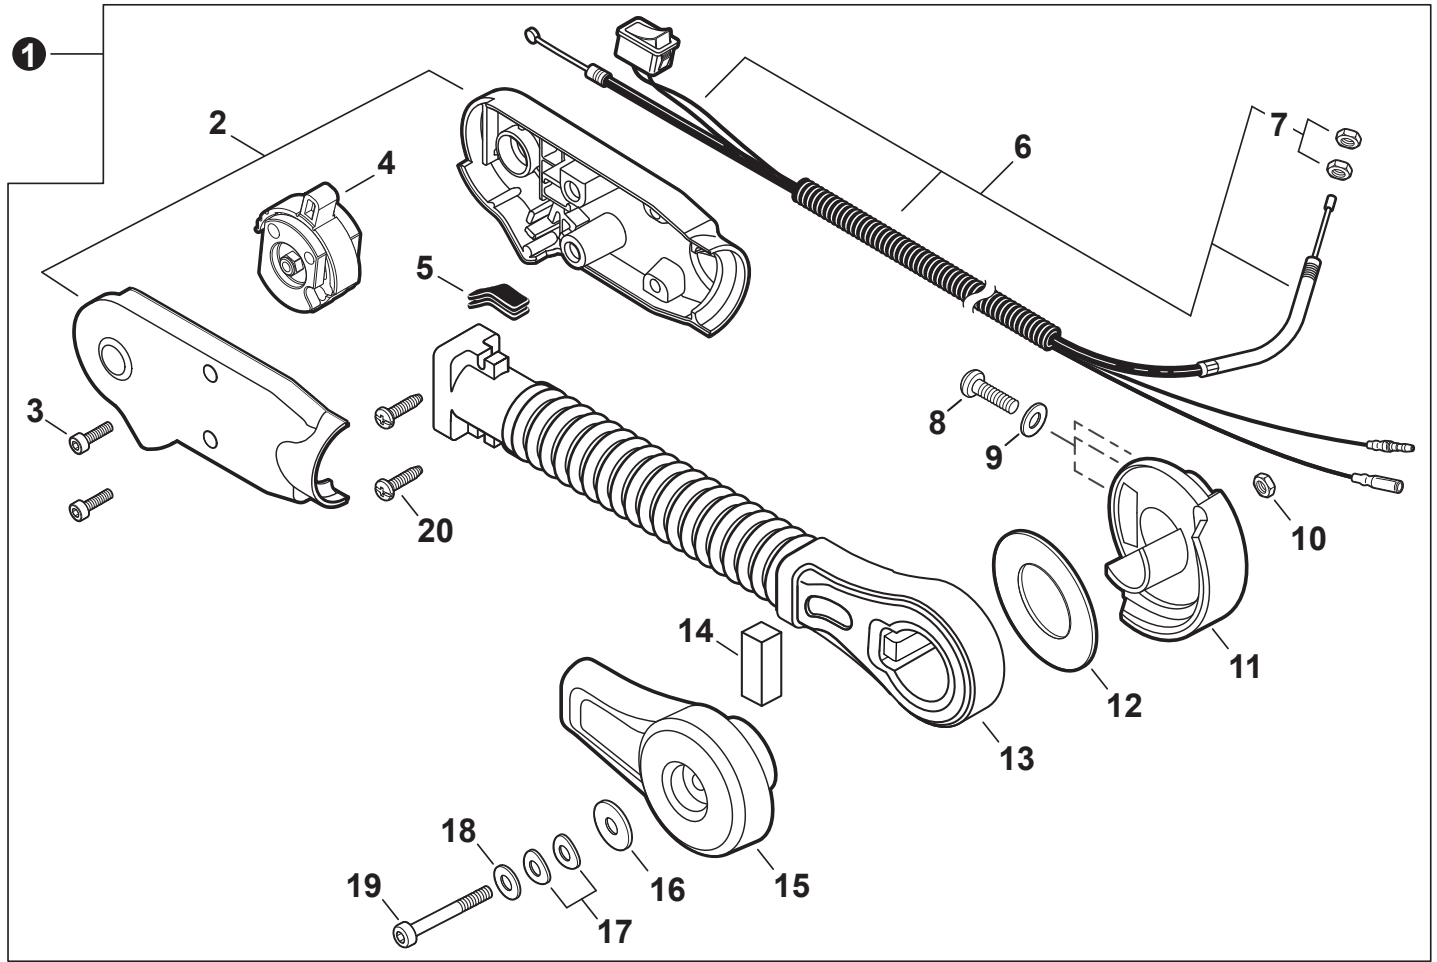

NO.	PART NUMBER	QTY.	DESCRIPTION	NOM DE LA PIÈCE
1	P021052860	1	THROTTLE CONTROL KIT - HIP MOUNT	KIT DE COMMANDE D'ACCÉLÉRATEUR À LA HANCHE
2	P021014673	1	+GRIP SET, THROTTLE	+ENSEMBLE DE POIGNÉE D'ACCÉLÉRATEUR
3	V805000150	2	+BOLT, TORX 5x16	+BOULON TORX 5x16
4	C470000162	1	+CONTROL, THROTTLE	+COMMANDE D'ACCÉLÉRATEUR
5	V144000181	1	+GROMMET	+OEILLET
6	P100006390	1	+CABLE ASSY, CONTROL	+CABLE DE COMMANDE COMPLET
7	90050200006	2	++NUT M6	++ÉCROU M6
8	V805000010	3	+BOLT, TORX 5x20	+BOULON TORX 5x20
9	13191103460	3	+WASHER 5.5x16x0.8	+RONDELLE 5.5x16x0.8
10	90056250006	1	+NUT, LOCK M6	+ÉCROU D'ARRÊT M6
11	C472000041	1	+BRACKET, ARM - INNER	+SUPPORT DE BRAS - INTÉRIEURE
12	V336000000	1	+WASHER 45	+RONDELLE 45
13	C456000050	1	+ARM, THROTTLE CONTROL	+BRAS DE COMMANDE D'ACCÉLÉRATEUR
14	V129000190	1	+SEAL, DUST - FOAM	+JOINT AUX POUSSIÈRE - MOUSSE
15	C472000051	1	+BRACKET, ARM - OUTER	+SUPPORT DE BRAS - EXTÉRIEUR
16	V304000040	1	+WASHER 6.6x20x1.6	+RONDELLE 6.6x20x1.6
17	17816021060	2	+WASHER, FRICTION 6.6x14.3	+RONDELLE DE FRICTION 6.6x14.3
18	69911804560	1	+WASHER 6.5x15.5x0.6	+RONDELLE 6.5x15.5x0.6
19	V806000030	1	+BOLT, TORX 6x75	+BOULON TORX 6x75
20	88995021060	2	+SCREW 5	+VIS 5