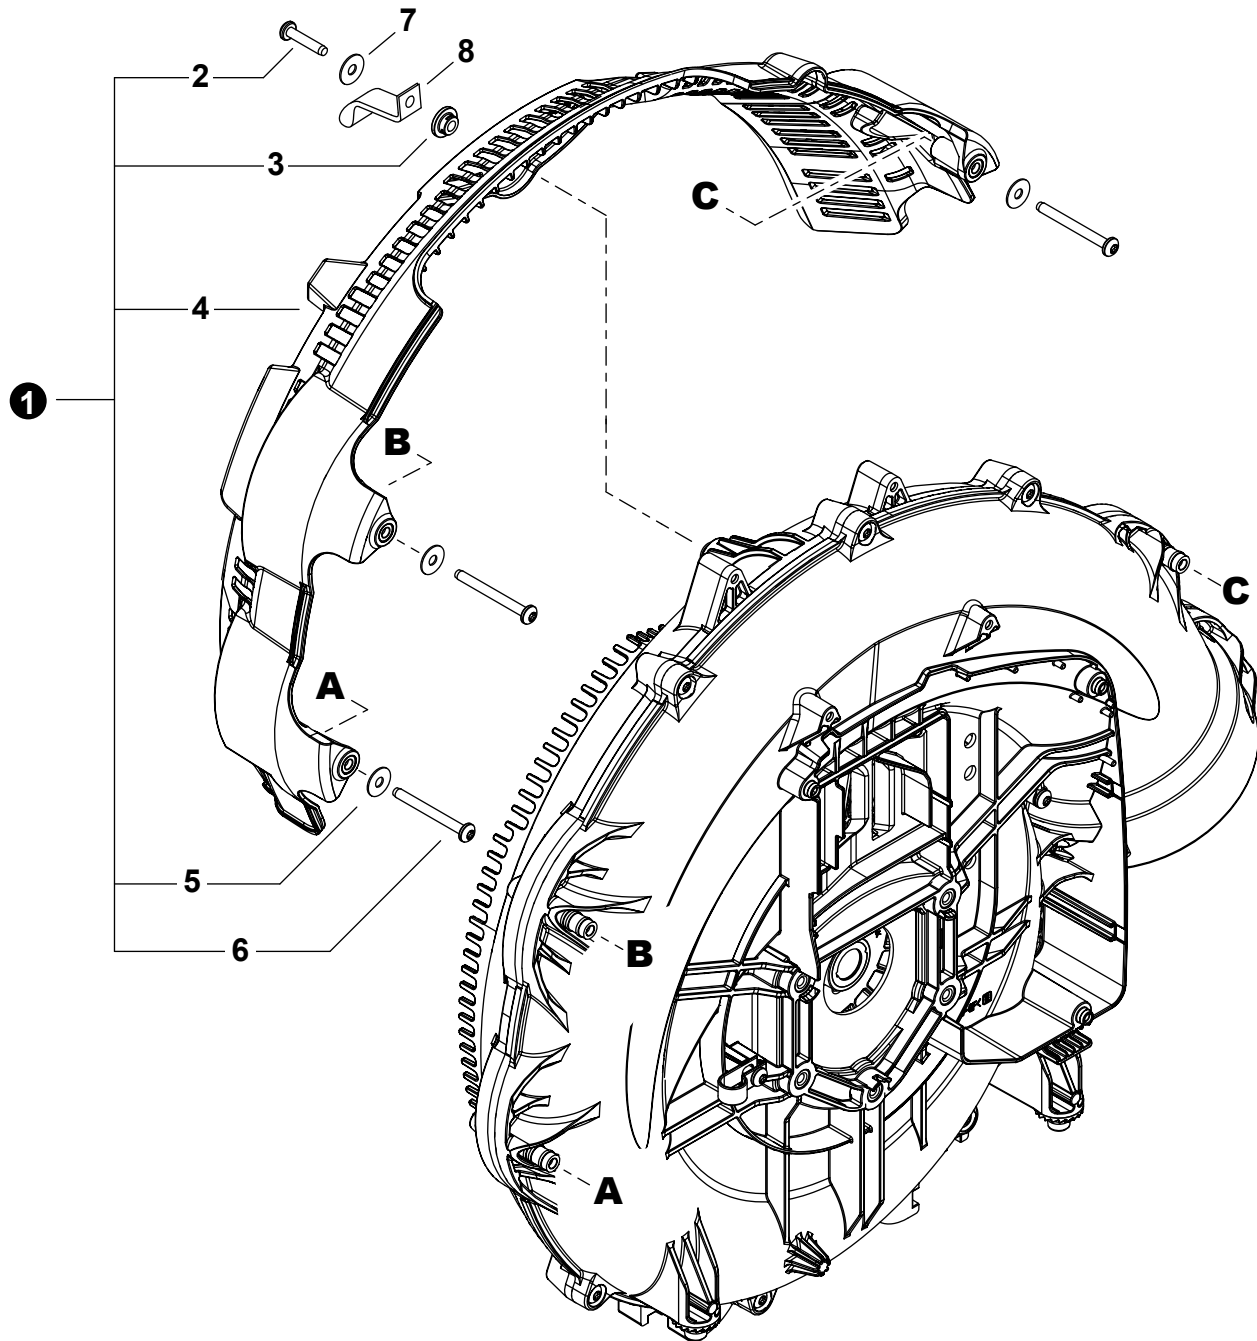

NO.	PART NUMBER	QTY.	DESCRIPTION	NOM DE LA PIÈCE
1	9001054	1	GUARD KIT, LEAF	ENSEMBLE DE PARE DÉBRIS ET FEUILLES
2	V805000230	1	+BOLT, TORX 5x25	+BOULON TORX 5x25
3	V353000800	1	+COLLAR 5	+COLLET 5
4	E104000300	1	+GUARD, LEAF	+PARE-FEUILLES
5	13191103460	3	+WASHER 5.5x16x0.8	+RONDELLE 5.5x16x0.8
6	V805000030	3	+BOLT, TORX 5x50	+BOULON TORX 5x50
7	13191103460	1	WASHER 5.5x16x0.8	RONDELLE 5.5x16x0.8
8	C651000121	1	STRAP, SAFETY	SANGLE DE SÉCURITÉ