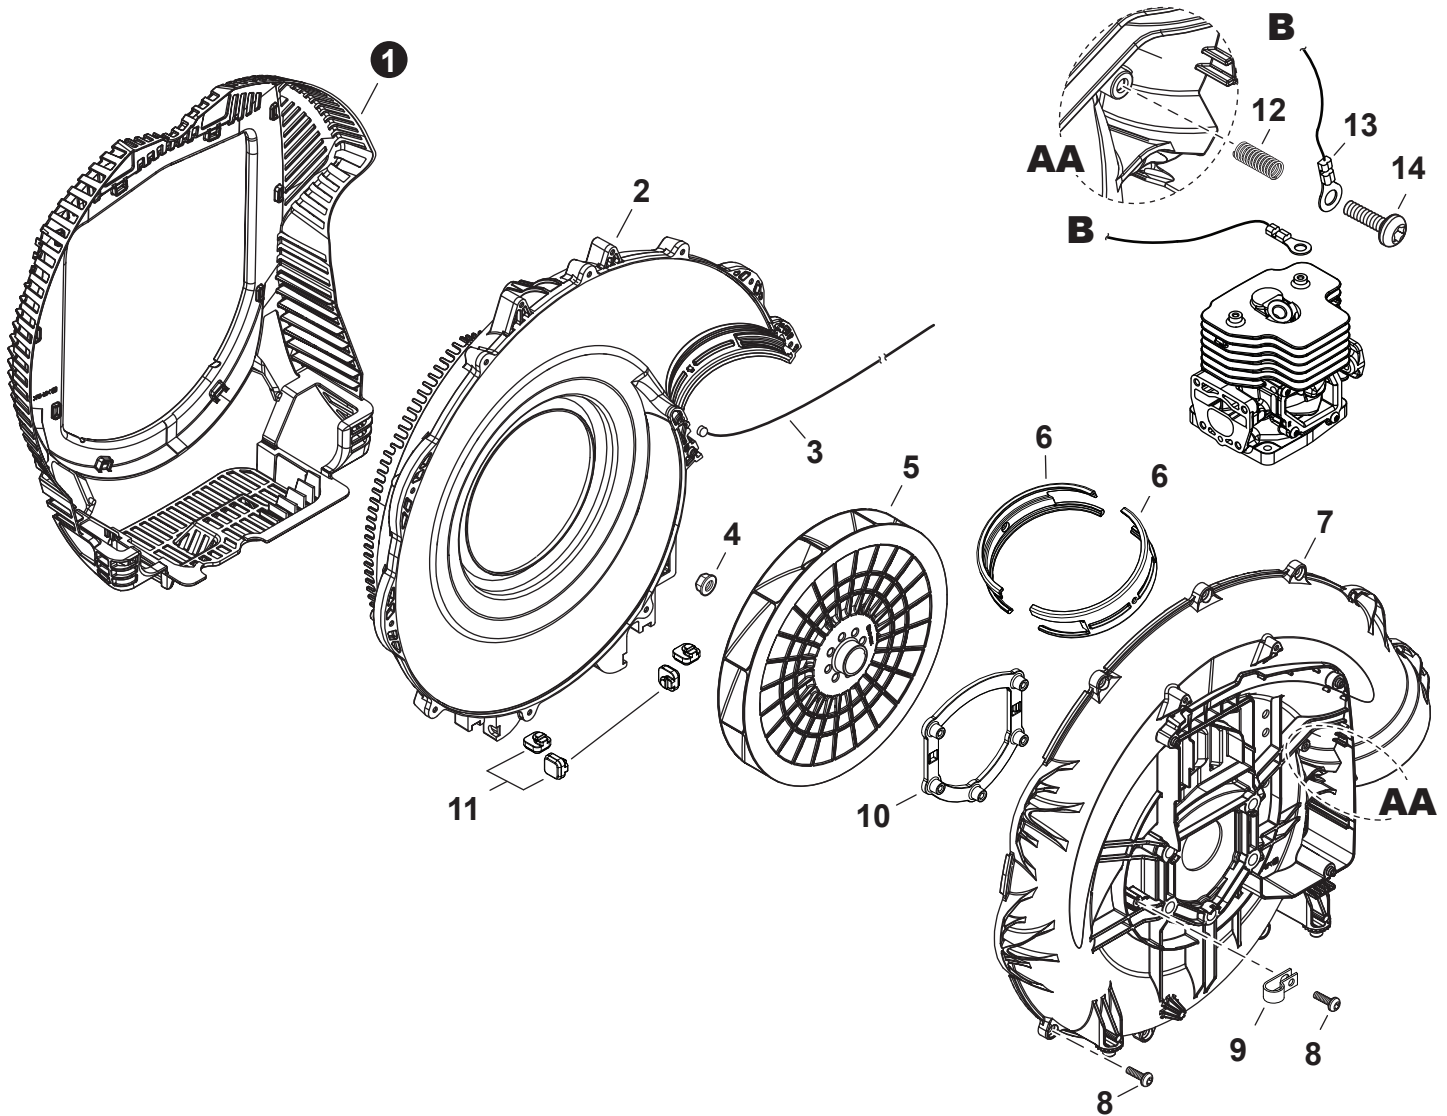

NO.	PART NUMBER	QTY.	DESCRIPTION	NOM DE LA PIÈCE
1	E104000290	1	GUARD, DEBRIS	PARE-DÉBRIS
2	E103001621	1	COVER, FAN	COUVRE-VENTILATEUR
3	V485003160	1	WIRE, ANTI-STATIC	FIL ANTISTATIQUE
4	90051900010	1	NUT, FLANGE 10x1.25	ÉCROU À BRIDE 10x1.25
5	E100000332	1	FAN, BLOWER	VENTILATEUR DE SOUFFLEUR
6	V376002620	2	SPACER	ENTRETOISE
7	E103001582	1	CASE, FAN	BOÎTIER-VENTILATEUR
8	V805000010	9	BOLT, TORX 5x20	BOULON TORX 5x20
9	13211222031	1	CLIP	ATTACHE
10	C632000270	1	PLATE, ENGINE	PLAQUE DE MOTEUR
11	V420005410	4	CUSHION	COUSSIN
12	V450002470	1	SPRING, COMPRESSION	RESSORT DE COMPRESSION
13	V485003600	1	LEAD	FIL
14	V805000240	1	BOLT, TORX 5x12	BOULON TORX 5x12