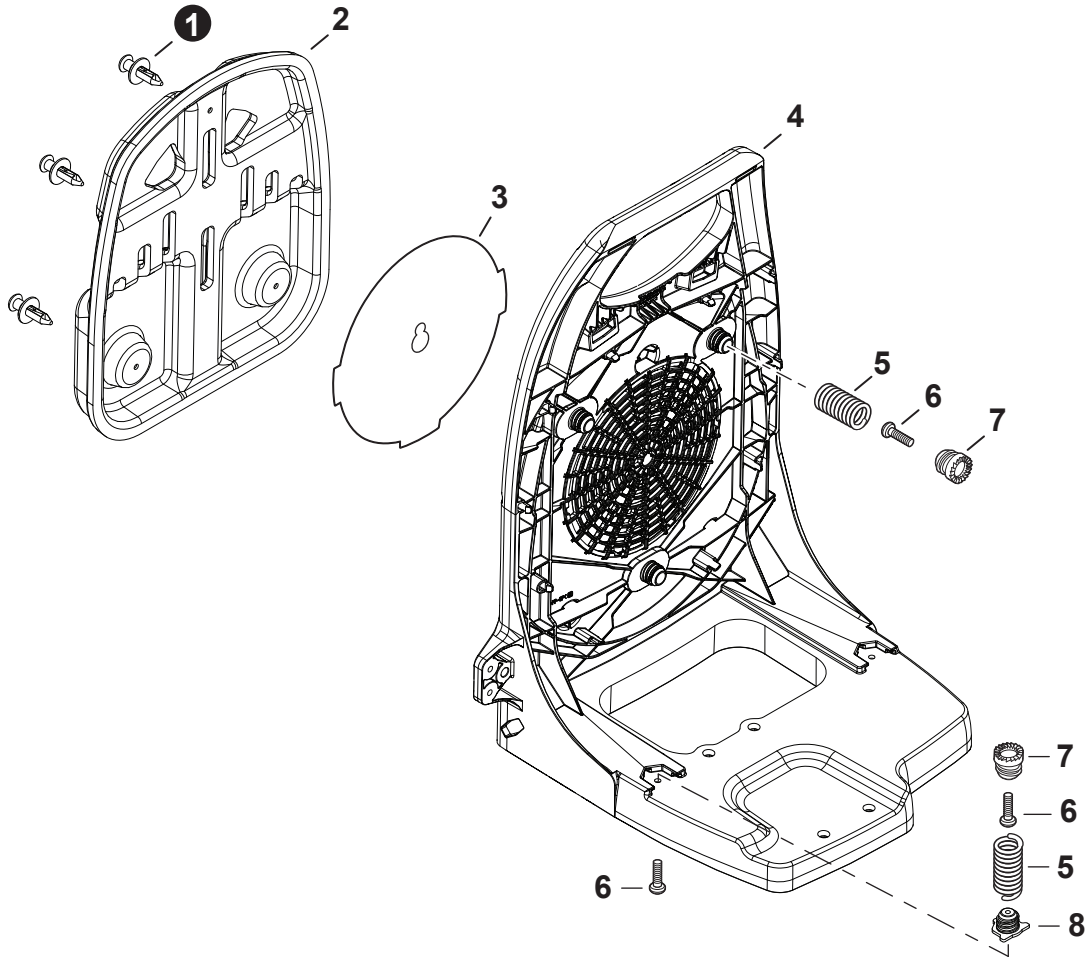

NO.	PART NUMBER	QTY.	DESCRIPTION	NOM DE LA PIÈCE
1	V491000540	3	CLIP	ATTACHE
2	C630000280	1	CUSHION, BACKPACK	COUSSIN SAC À DOS
3	C635000010	1	INSERT, COLD WEATHER	PIÈCE D'INSERTION POUR TEMPS FROID
4	C620000560	1	FRAME, BACKPACK	CHÂSSIS À DOS
5	V450000780	5	SPRING, COMPRESSION	RESSORT DE COMPRESSION
6	V805000010	7	BOLT, TORX 5x20	BOULON TORX 5x20
7	V456000331	5	HOLDER, SPRING	SUPPORT DE RESSORT
8	V456000380	2	HOLDER, SPRING	SUPPORT DE RESSORT