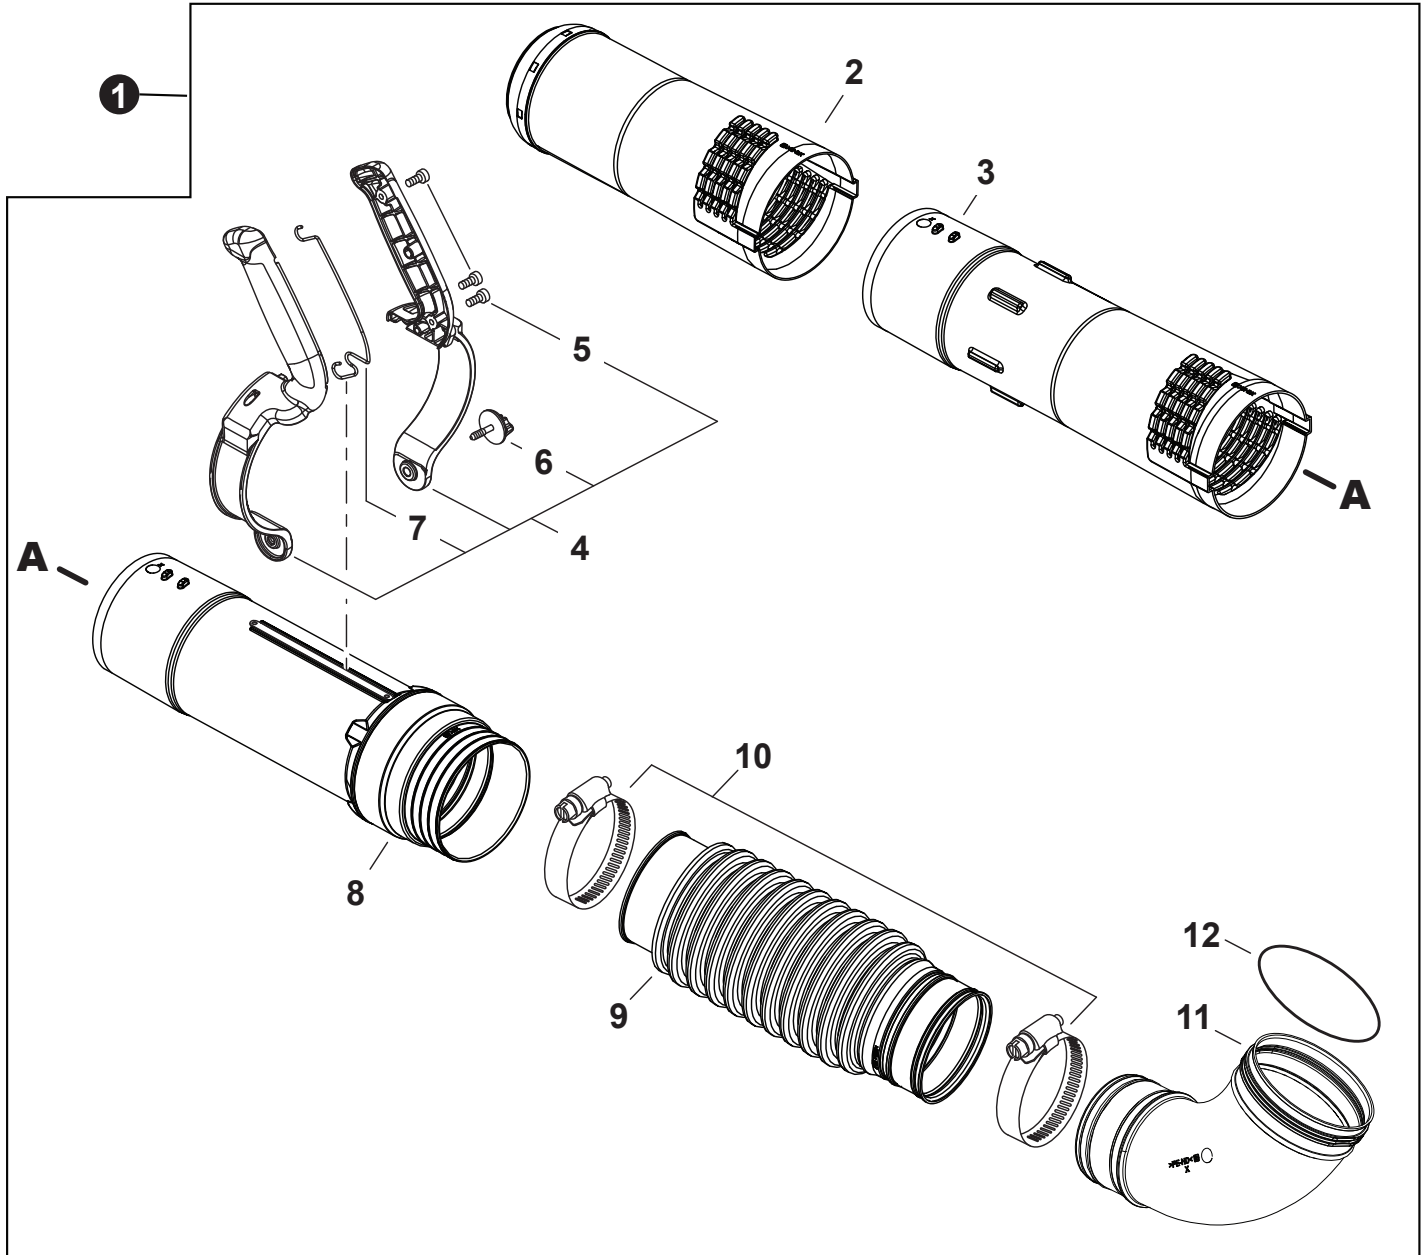

NO.	PART NUMBER	QTY.	DESCRIPTION	NOM DE LA PIÈCE
1	P021054500	1	TUBE KIT, BLOWER, HIP MOUNT	ENSEMBLE DE TUBE SOUFFLANT MONTÉ SUR LA HANCHE
2	E165001000	1	+TUBE, BLOWER - NOZZLE	+TUBE DE SOUFFLEUR - BUSE
3	E165001070	1	+TUBE, BLOWER - STRAIGHT	+TUBE DE SOUFFLEUR - CYLINDRIQUE
4	P021052870	1	+HANDLE KIT - BLOWER TUBE	+KIT DE POIGNÉE DU TUBE DE SOUFFLEUR
5	V804000000	3	++BOLT, TORX 4x12	++BOULON TORX 4x12
6	A235000380	1	++KNOB, FASTENER	++BOUTON DE FIXATION
7	V486000590	1	++PLATE, GROUND	++PRISE DE TERRE
8	E165001130	1	+TUBE, BLOWER - SWIVEL	+TUBE DE SOUFFLEUR - PIVOT
9	E164000160	1	+TUBE, BLOWER - FLEXIBLE	+TUBE DE SOUFFLEUR - FLEXIBLE
10	V495003940	2	+CLAMP - BAND	+COLLIER À BANDE
11	E160000220	1	+TUBE, BLOWER - ELBOW	+TUBE DE SOUFFLEUR - COUDE
12	9250112000	1	+O-RING	+JOINT TORIQUE