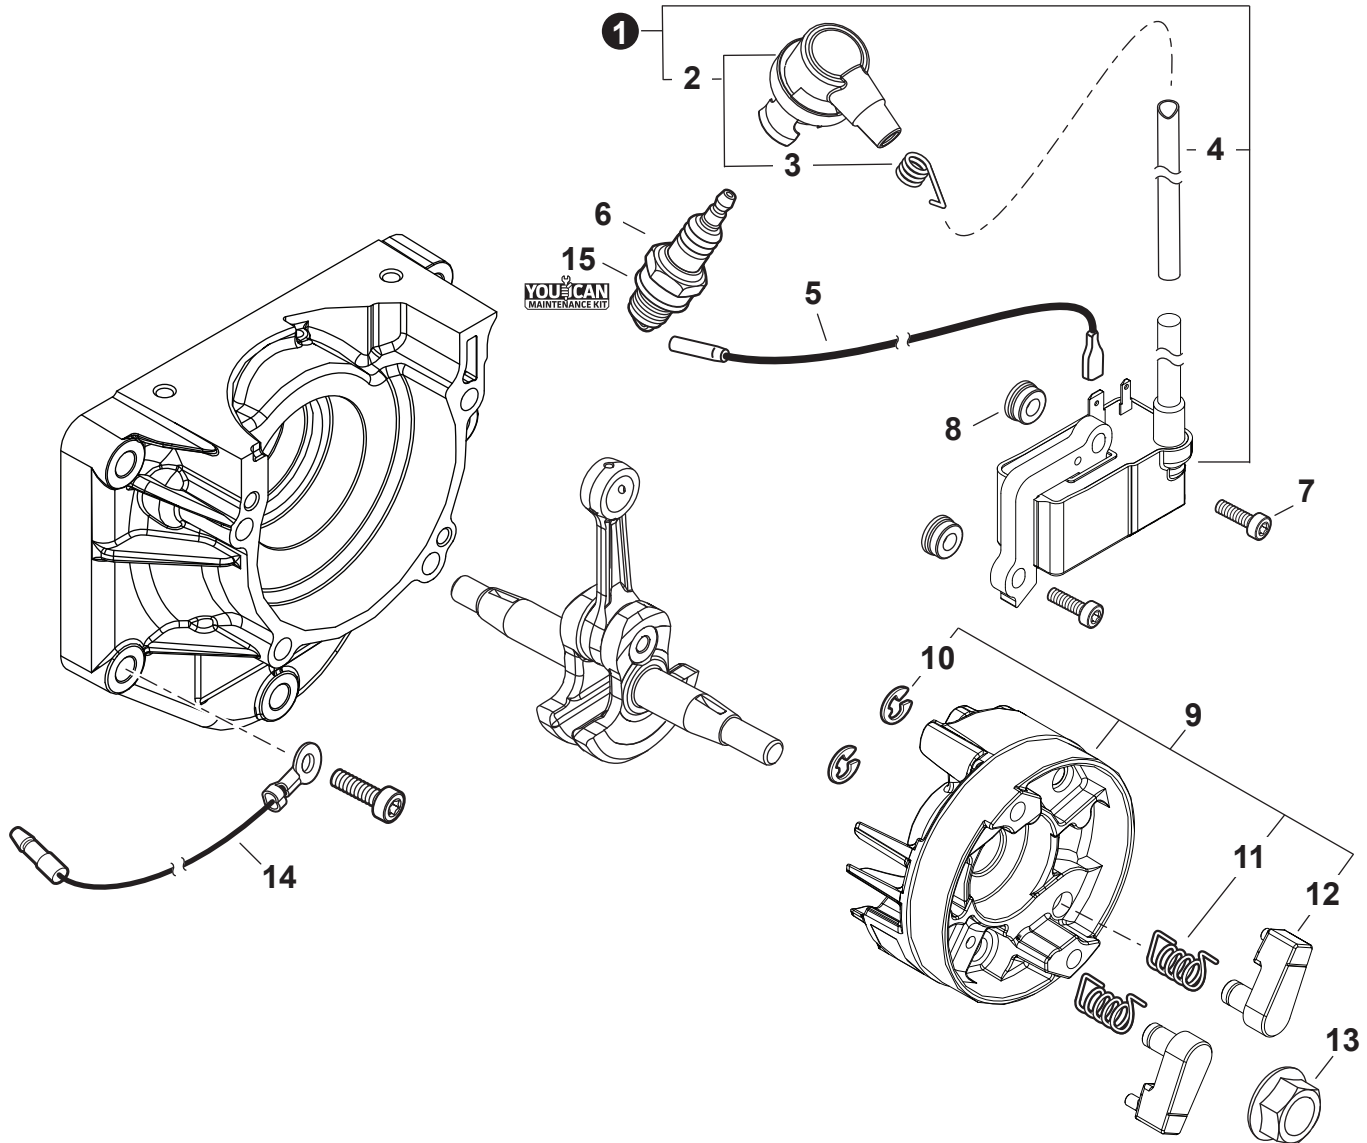

NO.	PART NUMBER	QTY.	DESCRIPTION	NOM DE LA PIÈCE
1	P100014280	1	KIT, IGNITION COIL	KIT DE BOBINE D'ALLUMAGE
2	P021055740	1	+KIT, SPARK PLUG CAP	+KIT DE PROTECTEUR DE BOUGIE D'ALLUMAGE
3	15901103432	1	++TERMINAL, SPARK PLUG	++BORNE DE BOUGIE D'ALLUMAGE
4	V475007540	1	+TUBE, INSULATOR	+TUYAU ISOLANTE
5	V485003180	1	LEAD	FIL
6	A425000060	1	SPARK PLUG - CMR7H	BOUGIE D'ALLUMAGE - CMR7H
7	V202000750	2	BOLT 4x20	BOULON 4x20
8	V352000300	2	COLLAR 4	COLLET 4
9	A409001370	1	FLYWHEEL	VOLANT
10	P022054290	2	+E-RING	+BAGUE EN E
11	P022054270	2	+SPRING, RETURN	+RESSORT DE RAPPEL
12	P022054280	2	+PAWL, STARTER	+CLIQUET
13	90051900010	1	NUT, FLANGE 10x1.25	ÉCROU À BRIDE 10x1.25
14	V485003170	1	LEAD	FIL
15	90194Y	1	TUNE-UP KIT - YOUCAN™	TROUSSE DE MISE AU POINT - YOUCAN™