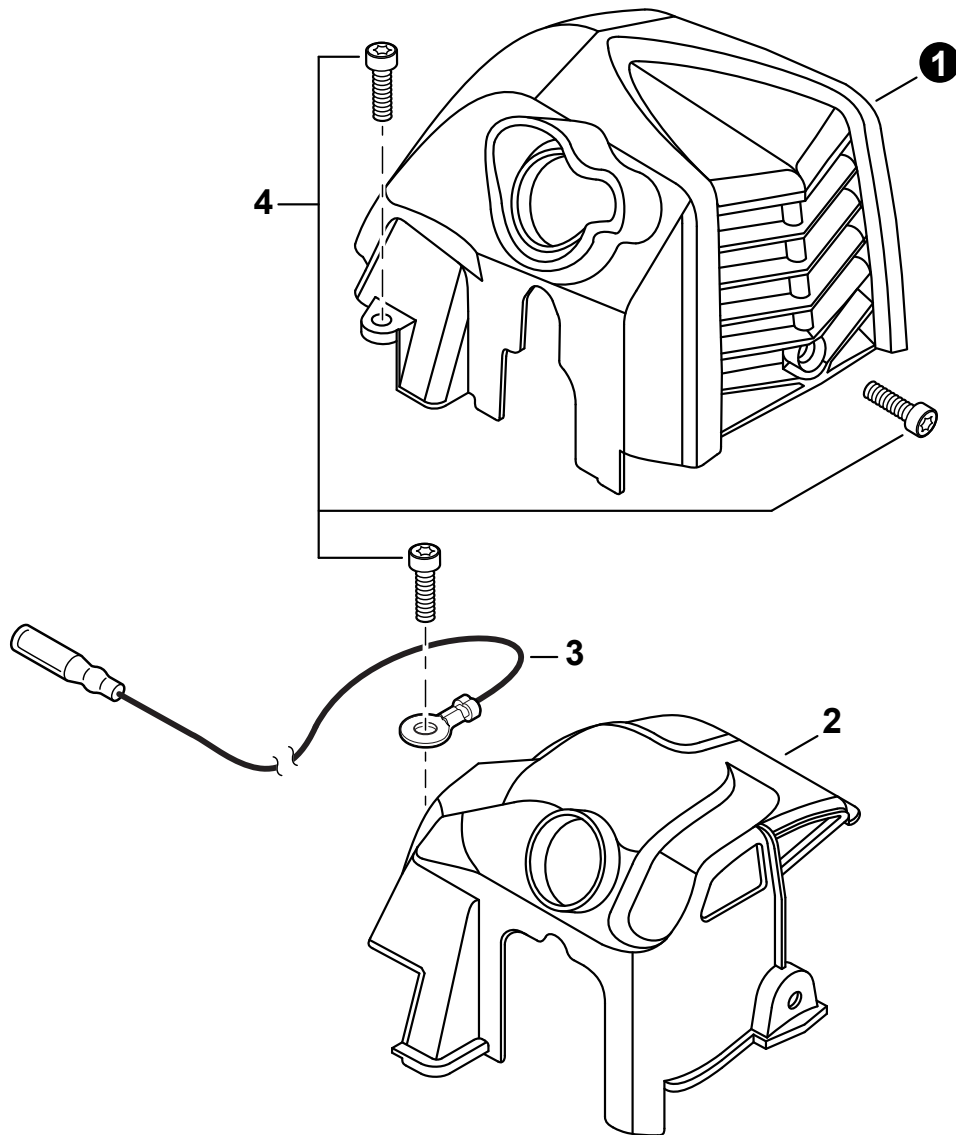

30.5 cc

SERIAL NUMBER
 NUMÉRO DE SÉRIE

U79413001001 - U79413999999

ECHO Incorporated

400 Oakwood Road, Lake Zurich, Illinois 60047
 WWW.ECHO-USA.COM

Engine Cover	3	Main Pipe	14
Couvercle de moteur		Tube de transmission	
Engine	4	Control Handle	15
Moteur		Poignée de commande	
Engine	5	Handle - Support	16
Moteur		Poignée de support	
Carburetor	6	Gear Case	17
Carburateur		Boîtier d'engrenage	
Carburetor	7	Debris Shield	18
Carburateur		Pare-débris	
Intake	8	Trimmer Head - Speed-Feed® 500	19
Admission		Tête de coupe - Speed-Feed® 500	
Exhaust	9	Labels	20
Échappement		Étiquettes	
Ignition	10	Maintenance Kits	21
Allumage		Trousse d'entretien	
Starter	11	Bulk Pipe	21
Lanceur à rappel		Tuyau en vrac	
Fuel System	12	Bulk Starter Rope	21
Système de carburant		Corde du démarreur en vrac	
Fan Case	13		
Couvre-ventilateur			

NO.	PART NUMBER	QTY.	DESCRIPTION	NOM DE LA PIÈCE
1	A160003460	1	COVER, ENGINE	COUVERCLE DE MOTEUR
2	A160003470	1	COVER, CYLINDER	COUVERCLE DE CYLINDRE
3	V485003060	1	LEAD	FIL
4	V203002670	3	BOLT, ADHESIVE M5x12	BOULON M5x12