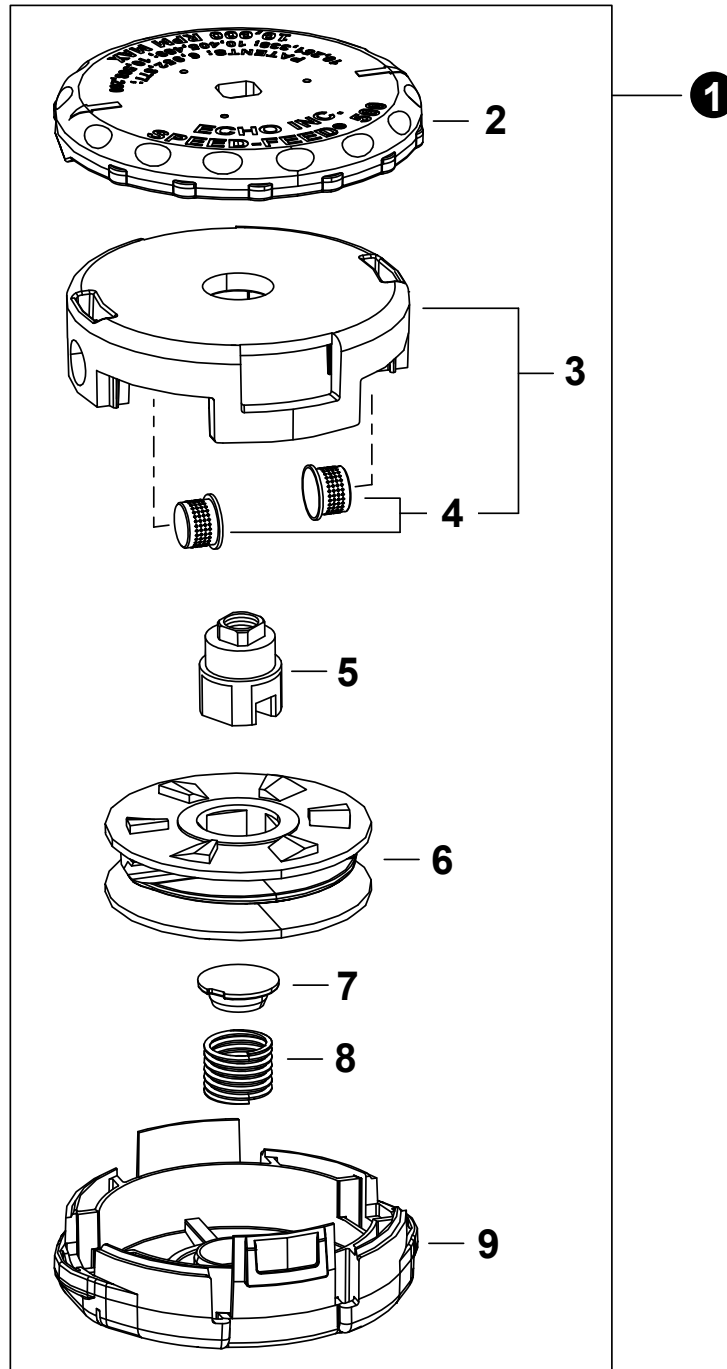

NO.	PART NUMBER	QTY.	DESCRIPTION	NOM DE LA PIÈCE
1	99944200950	1	TRIMMER HEAD, SPEED-FEED® 500	TÊTE DE COUPE SPEED-FEED® 500
2	E415000250	1	+KNOB	+BOUTON
3	X470000430	1	+HOUSING ASSY, SPOOL	+CORPS DE BOBINE COMPLET
4	X475000140	2	++EYELET	++OEILLET
5	V160000260	1	+BUSHING 10MMx1.25 LH	+BAGUE 10MMx1.25 LH
6	X473000160	1	+SPOOL LH	+BOBINE LH
7	V494001290	1	+CAP, SPRING	+BOUCHON DE RESSORT
8	V450001880	1	+SPRING, GOLD	+RESSORT OR
9	X472000090	1	+COVER, SPOOL	+COUVERCLE DE BOBINE