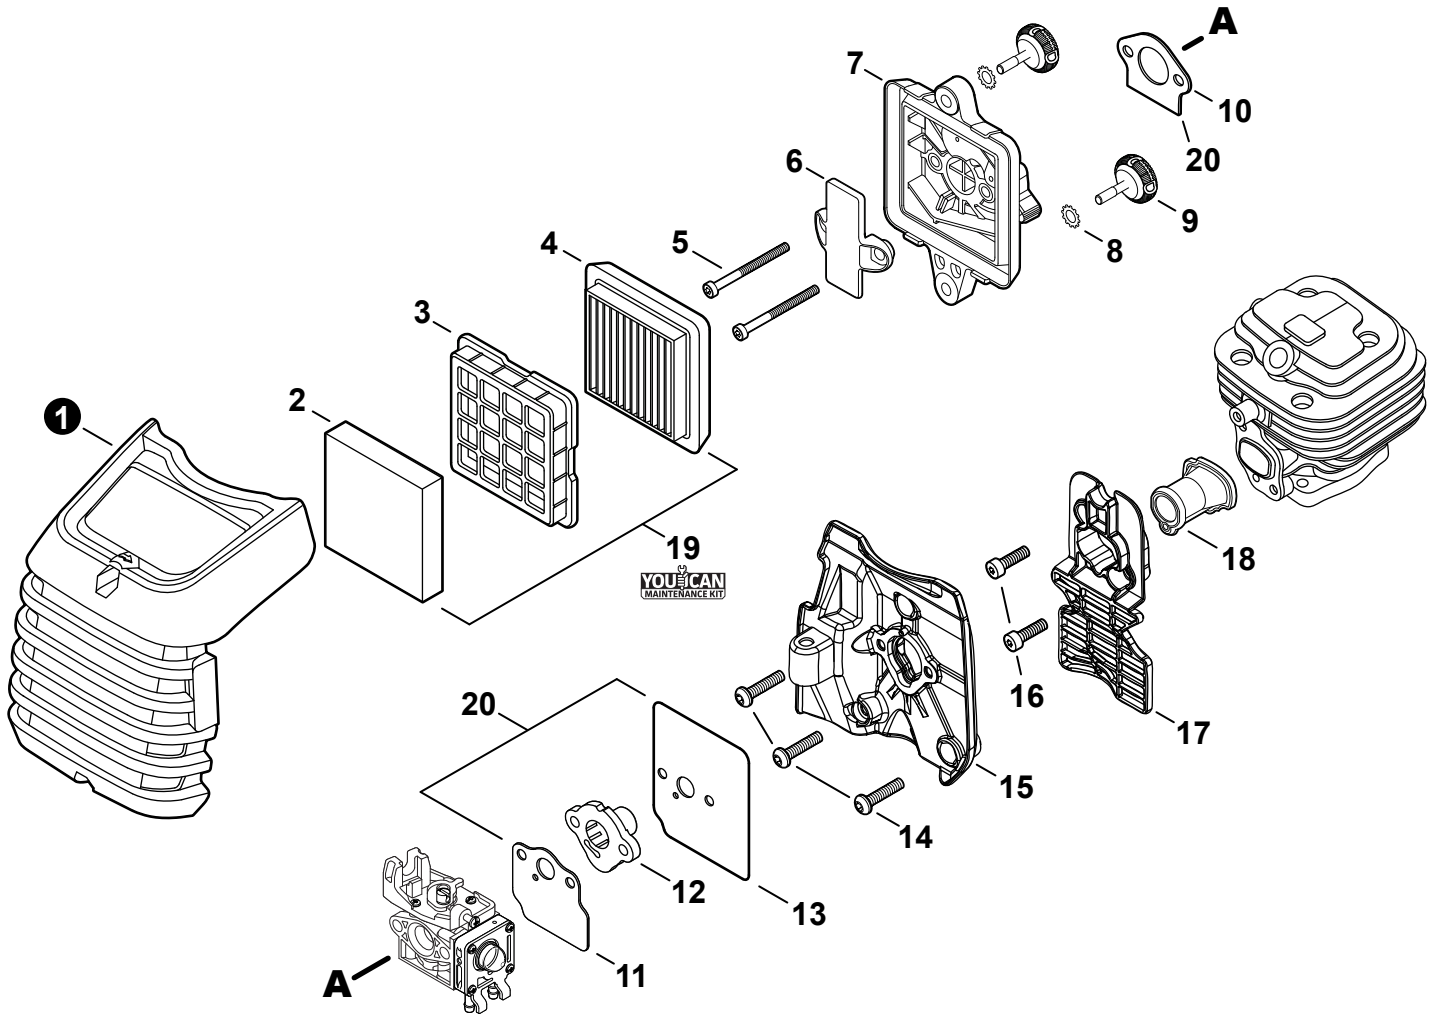

NO.	PART NUMBER	QTY.	DESCRIPTION	NOM DE LA PIÈCE
1	A232001971	1	COVER, AIR FILTER	COUVERCLE DU FILTRE D'AIR
2	A226002040	1	PRE-FILTER, FOAM	PRÉ-FILTRE EN MOUSSE
3	A227000050	1	RETAINER, PRE-FILTER	ATTACHE, PRÉ-FILTRE
4	A226002030	1	FILTER, AIR	FILTRE D'AIR
5	V805000340	2	BOLT, TORX 5x60	BOULON TORX 5x60
6	A244000360	1	PLATE, PREVENT	PLAQUE, PRÉVENTION
7	P021050880	1	CASE, AIR FILTER	BOÎTIER DE FILTRE D'AIR
8	V340000210	2	WASHER, LOCK	RONDELLE FREIN
9	V299000640	2	THUMBSCREW	VIS À SERRAGE À MAIN
10	V103001900	1	GASKET, INTAKE	JOINT D'ADMISSION
11	V103002300	1	GASKET, BOOT	JOINT DE BOTTE
12	A209001090	1	BOOT, INTAKE	BOTTE D'ADMISSION
13	A209001100	1	GASKET, INSULATOR PLATE	JOINT DE PLAQUE ISOLANTE
14	V805000000	3	BOLT, TORX 5x16	BOULON TORX 5x16
15	A209001080	1	PLATE, INSULATOR	PLAQUE ISOLANTE
16	V805000150	2	BOLT, TORX 5x16	BOULON TORX 5x16
17	A206000060	1	HOLDER, BELLOWS	SUPPORT DE SOUFFLET
18	A202000330	1	BELLOWS, INTAKE	SOUFFLET D'ADMISSION
19	90181Y	1	TUNE-UP KIT - YOUCAN™	TROUSSE DE MISE AU POINT - YOUCAN™
20	P021052480	1	GASKET KIT	KIT DE JOINTS