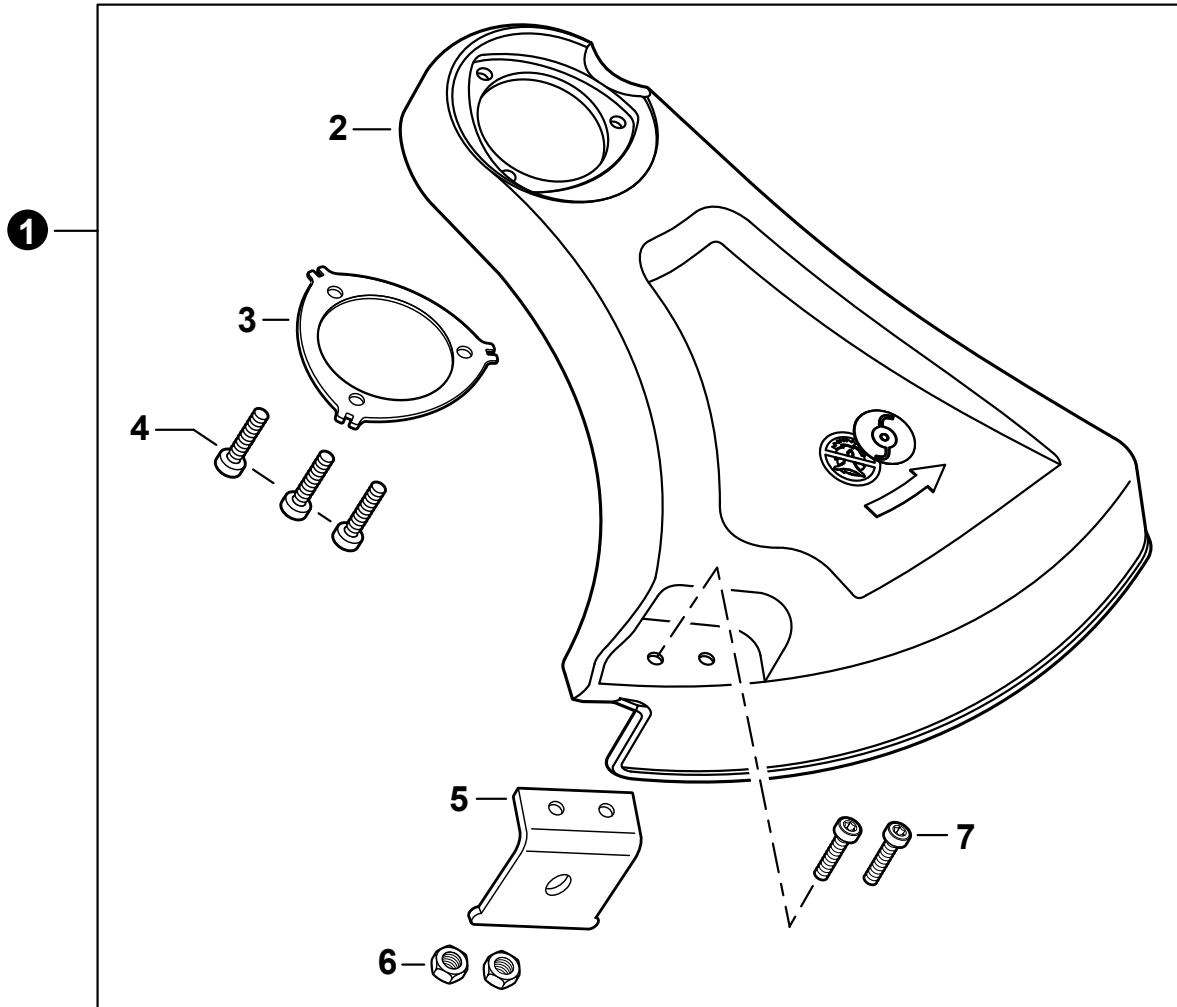

NO.	PART NUMBER	QTY.	DESCRIPTION	NOM DE LA PIÈCE
1	P021052530	1	SHIELD ASSY, DEBRIS	PARE-DÉBRIS COMPLET
2	C550000485	1	+SHIELD, DEBRIS	+PARE-DÉBRIS
3	C552000240	1	+PLATE, SHIELD	+PLAQUE DE PROTECTION
4	V805000150	3	+BOLT, TORX 5x16	+BOULON TORX 5x16
5	C554000080	1	+CUTTER, LINE	+COUTEAU-LIGNE
6	90050000005	2	+NUT M5	+ÉCROU M5
7	V835000010	2	+BOLT, TORX 5x12	+BOULON TORX 5x12