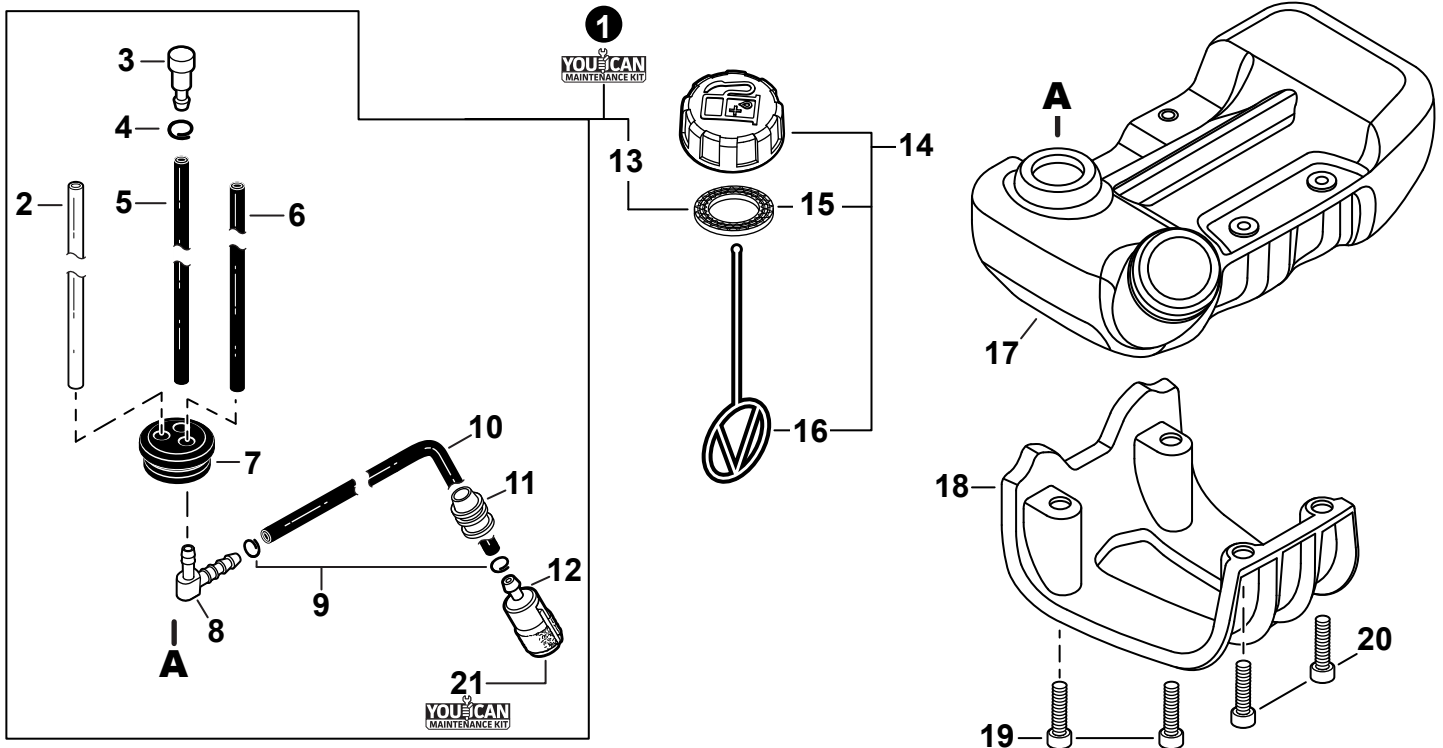

NO.	PART NUMBER	QTY.	DESCRIPTION	NOM DE LA PIÈCE
1	90190Y	1	FUEL SYSTEM KIT - YOUCAN™	TROUSSE DE SYSTÈME DE CARBURANT - YOUCAN™
2	13201049730	1	+PIPE, FUEL 3x6x85 YELLOW	+TUYAU DE CARBURANT 3x6x85 JAUNE
3	A356000031	1	+VENT ASSY	+ÉVENT COMPLET
4	V490001230	1	+CLIP 6.5 MM	+ATTACHE 6.5 MM
5	V471003321	1	+PIPE, FUEL 3x6x95 BLACK	+TUYAU DE CARBURANT 3x6x95 NOIR
6	V471005610	1	+PIPE, FUEL 3x5.5x70 BLACK	+TUYAU DE CARBURANT 3x5.5x70 NOIR
7	13211555931	1	+GROMMET, FUEL	+OEILLET CARBURANT
8	V186000500	1	+CONNECTOR, PIPE	+CONNEXION DE TUYAU
9	V490001240	2	+CLIP 6	+ATTACHE 6
10	V470002361	1	+PIPE, FUEL 3x5x140x35 BLACK	+TUYAU DE CARBURANT 3x5x140x35 NOIR
11	A413000190	1	+BOOT	+BOTTE
12	A369000470	1	+FILTER, FUEL	+FILTRE À CARBURANT
13	V107000210	1	+GASKET, FUEL CAP	+JOINT BOUCHON DE CARBURANT
14	P021053030	1	CAP ASSY, FUEL	ASSEMBLAGE DU BOUCHON DE CARBURANT
15	V107000210	1	+GASKET, FUEL CAP	+JOINT BOUCHON DE CARBURANT
16	A365000060	1	+CONNECTOR, CAP L= 123	+CONNEXION DU BOUCHON L= 123
17	A350002730	1	TANK, FUEL	RÉSERVOIR DE CARBURANT
18	A175000400	1	GUARD, FUEL TANK	PROTECTEUR, RÉSERVOIR D'ESSENCE
19	V805000230	2	BOLT, TORX 5x25	BOULON TORX 5x25
20	V805000160	2	BOLT, TORX 5x20	BOULON TORX 5x20
21	90181Y	1	TUNE-UP KIT - YOUCAN™	TROUSSE DE MISE AU POINT - YOUCAN™