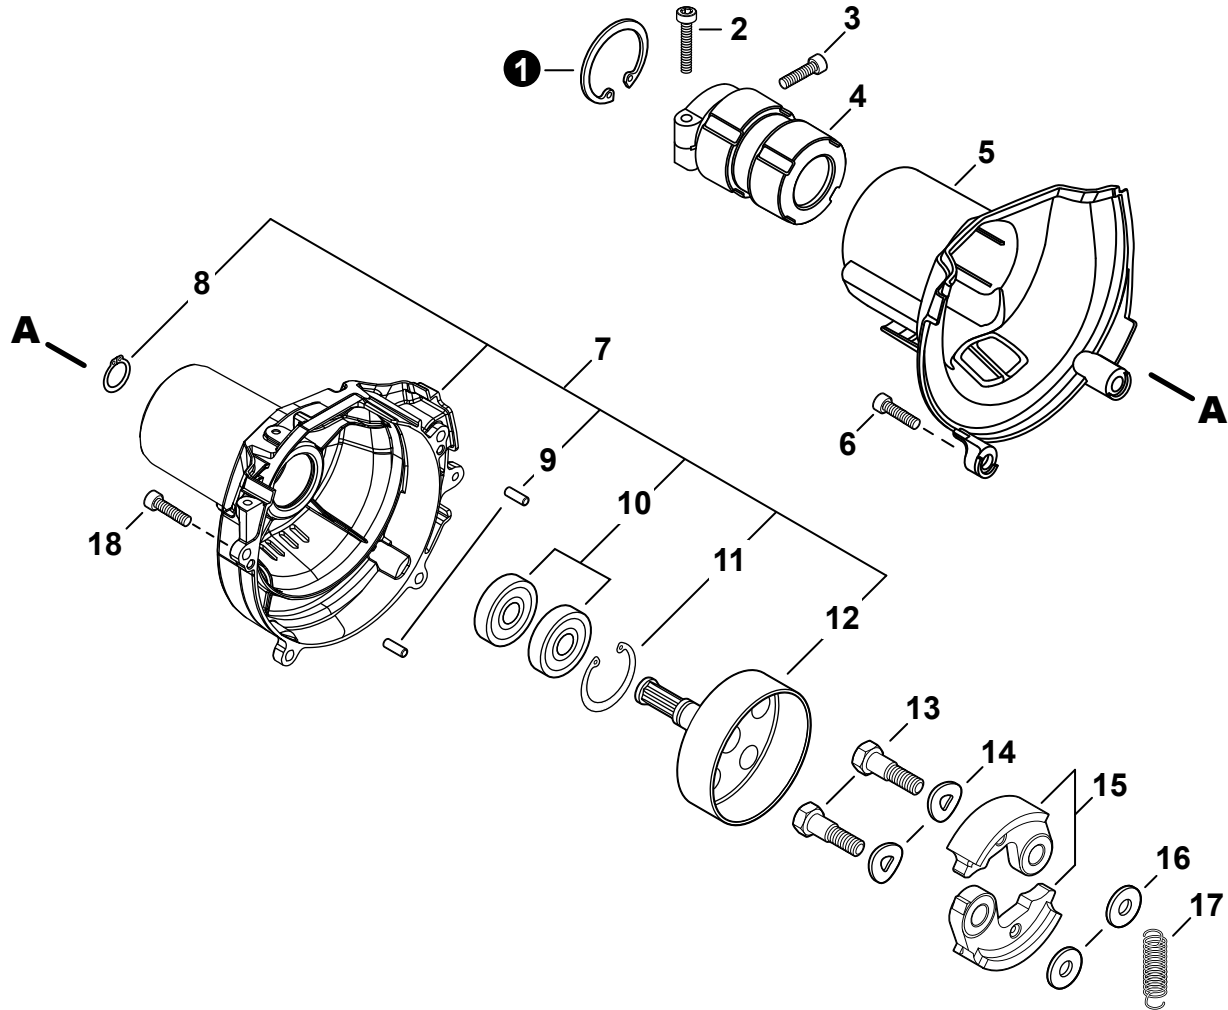

NO.	PART NUMBER	QTY.	DESCRIPTION	NOM DE LA PIÈCE
1	90070200045	1	RING, RETAINING 45	ANNEAU DE RETENUE 45
2	V805000170	1	BOLT, TORX 5x25	BOULON TORX 5x25
3	V805000140	1	BOLT, TORX 5x12	BOULON TORX 5x12
4	V420000970	1	HOLDER, MAIN PIPE	ATTACHE - TUBE DE TRANSMISSION
5	A413000120	1	PROTECTOR, FAN COVER	PROTECTEUR, COUVRE-VENTILATEUR
6	V805000160	4	BOLT, TORX 5x20	BOULON TORX 5x20
7	P021052490	1	COVER ASSY, FAN	ASSEMBLAGE COUVRE-VENTILATEUR
8	90070100012	1	+RING, SNAP 12	+ANNEAU ÉLASTIQUE 12
9	90033040080	2	+PIN, LOCATING 4x8	+GOUPILLE DE POSITIONNEMENT 4x8
10	90080706001	2	+BEARING, BALL 6001	+ROULEMENT À BILLES 6001
11	90070200028	1	+RING, SNAP 28	+ANNEAU ÉLASTIQUE 28
12	A556000420	1	+DRUM, CLUTCH	+TAMBOUR D'EMBRAYAGE
13	17504656030	2	BOLT, CLUTCH 8x7.9xM6	BOULON D'EMBRAYAGE 8x7.9xM6
14	17504956030	2	WASHER, SPRING 8.5x16x0.5	RONDELLE ÉLASTIQUE 8.5x16x0.5
15	A553000050	2	SHOE, CLUTCH	SABOT D'EMBRAYAGE
16	17504805530	2	WASHER 6.2x19x1.0	RONDELLE 6.2x19x1.0
17	A566000330	1	SPRING, CLUTCH	RESSORT D'EMBRAYAGE
18	V805000160	4	BOLT, TORX 5x20	BOULON TORX 5x20