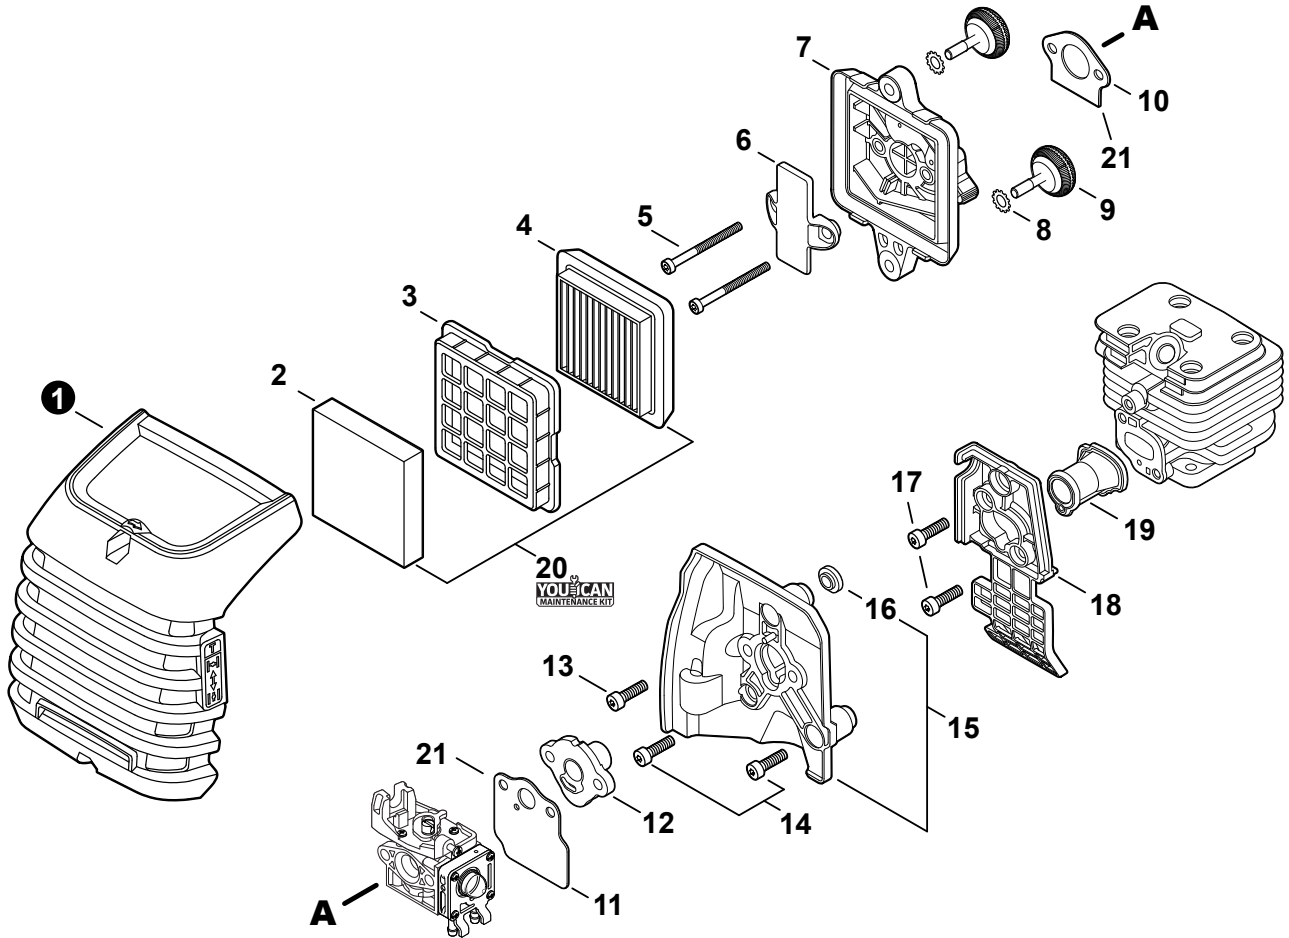

NO.	PART NUMBER	QTY.	DESCRIPTION	NOM DE LA PIÈCE
1	A232001891	1	COVER, AIR FILTER	COUVERCLE DU FILTRE D'AIR
2	A226002040	1	PRE-FILTER, FOAM	PRÉ-FILTRE EN MOUSSE
3	A227000050	1	RETAINER, PRE-FILTER	ATTACHE, PRÉ-FILTRE
4	A226002030	1	FILTER, AIR	FILTRE D'AIR
5	V805000340	2	BOLT, TORX 5x60	BOULON TORX 5x60
6	A244000370	1	PLATE, PREVENT	PLAQUE, PRÉVENTION
7	P021050880	1	CASE, AIR FILTER	BOÎTIER DE FILTRE D'AIR
8	V340000210	2	WASHER, LOCK	RONDELLE FREIN
9	V299000640	2	THUMBSCREW	VIS À SERRAGE À MAIN
10	V103001900	1	GASKET, INTAKE	JOINT D'ADMISSION
11	V103001890	1	HEAT SHIELD, INTAKE	BOUCLIER THERMIQUE ADMISSION
12	A209001000	1	BOOT, INSULATOR PLATE	BOTTE, PLAQUE ISOLANTE
13	V855000000	1	BOLT, TORX 5x20	BOULON TORX 5x20
14	V805000150	2	BOLT, TORX 5x16	BOULON TORX 5x16
15	A209001010	1	PLATE, INSULATOR	PLAQUE ISOLANTE
16	V353000020	1	+COLLAR 5	+COLLET 5
17	V253001020	2	SCREW 5x16	VIS 5x16
18	A206000040	1	HOLDER, BELLOWS	SUPPORT DE SOUFFLET
19	A202000300	1	BELLOWS, INTAKE	SOUFFLET D'ADMISSION
20	90181Y	1	TUNE-UP KIT - YOU CAN™	TROUSSE DE MISE AU POINT - YOU CAN™
21	P021051540	1	GASKET KIT: ENGINE, INTAKE, EXHAUST	KIT DE JOINTS - MOTEUR, ADMISSION, ÉCHAPPEMENT