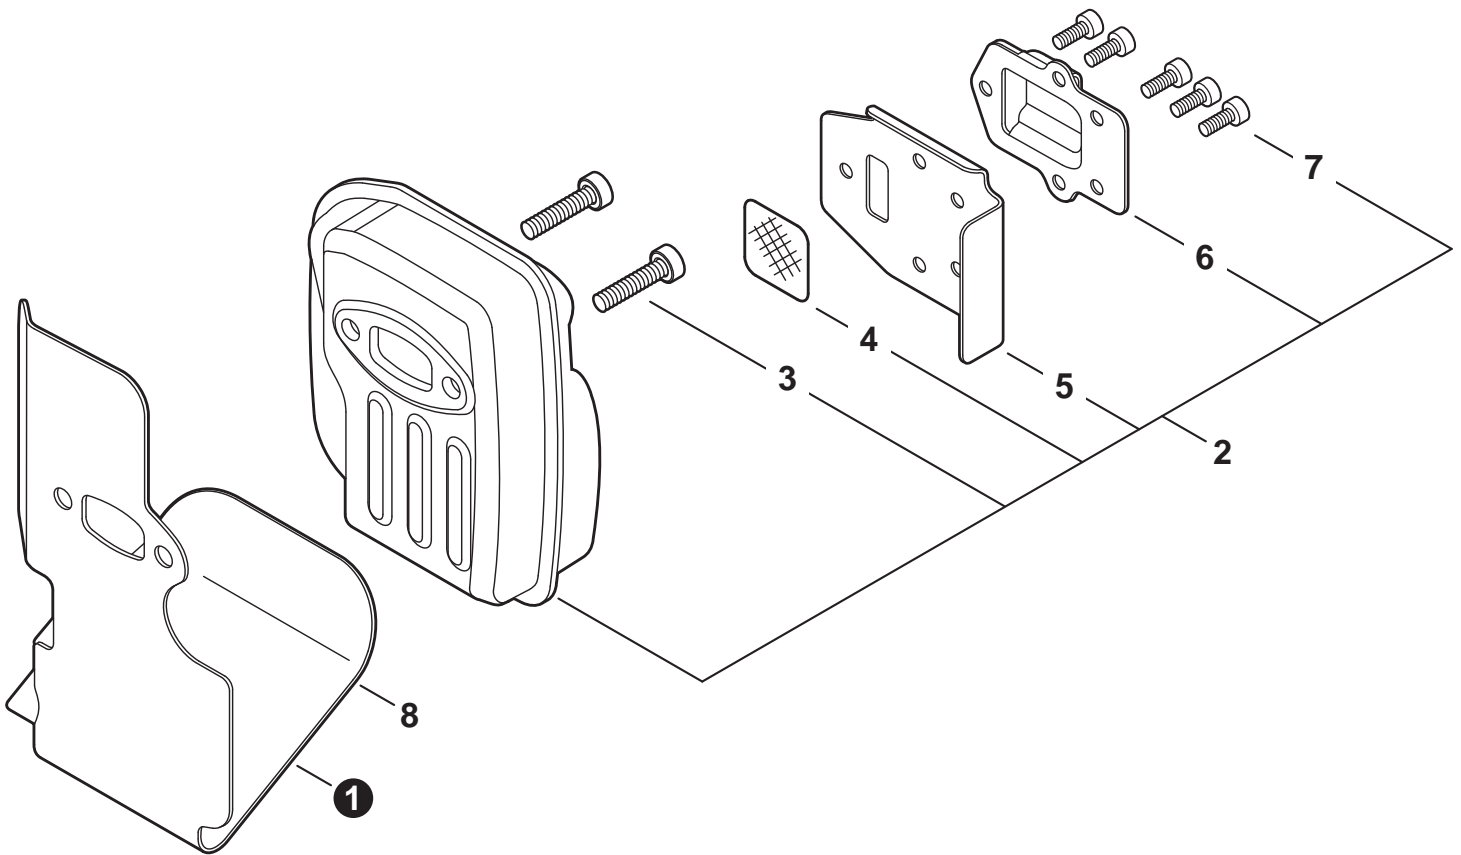

NO.	PART NUMBER	QTY.	DESCRIPTION	NOM DE LA PIÈCE
1	V104002310	1	HEAT SHIELD, EXHAUST	BOULIER THERMIQUE ÉCHAPPEMENT
2	P021050901	1	MUFFLER ASSY	ASSEMBLAGE SILENCIEUX
3	V805000250	2	+BOLT, TORX 5x16	+BOULON TORX 5x16
4	14586240630	1	+SCREEN, SPARK ARRESTER	+PARE-ÉTINCELLES
5	V104002300	1	+GASKET, EXHAUST	+JOINT D'ÉCHAPPEMENT
6	A313002060	1	+GUIDE, EXHAUST	+GUIDE D'ÉCHAPPEMENT
7	V804000030	5	+BOLT, TORX 4x8	+BOULON TORX 4x8
8	P021051540	1	GASKET KIT: ENGINE, INTAKE, EXHAUST	KIT DE JOINTS - MOTEUR, ADMISSION, ÉCHAPPEMENT