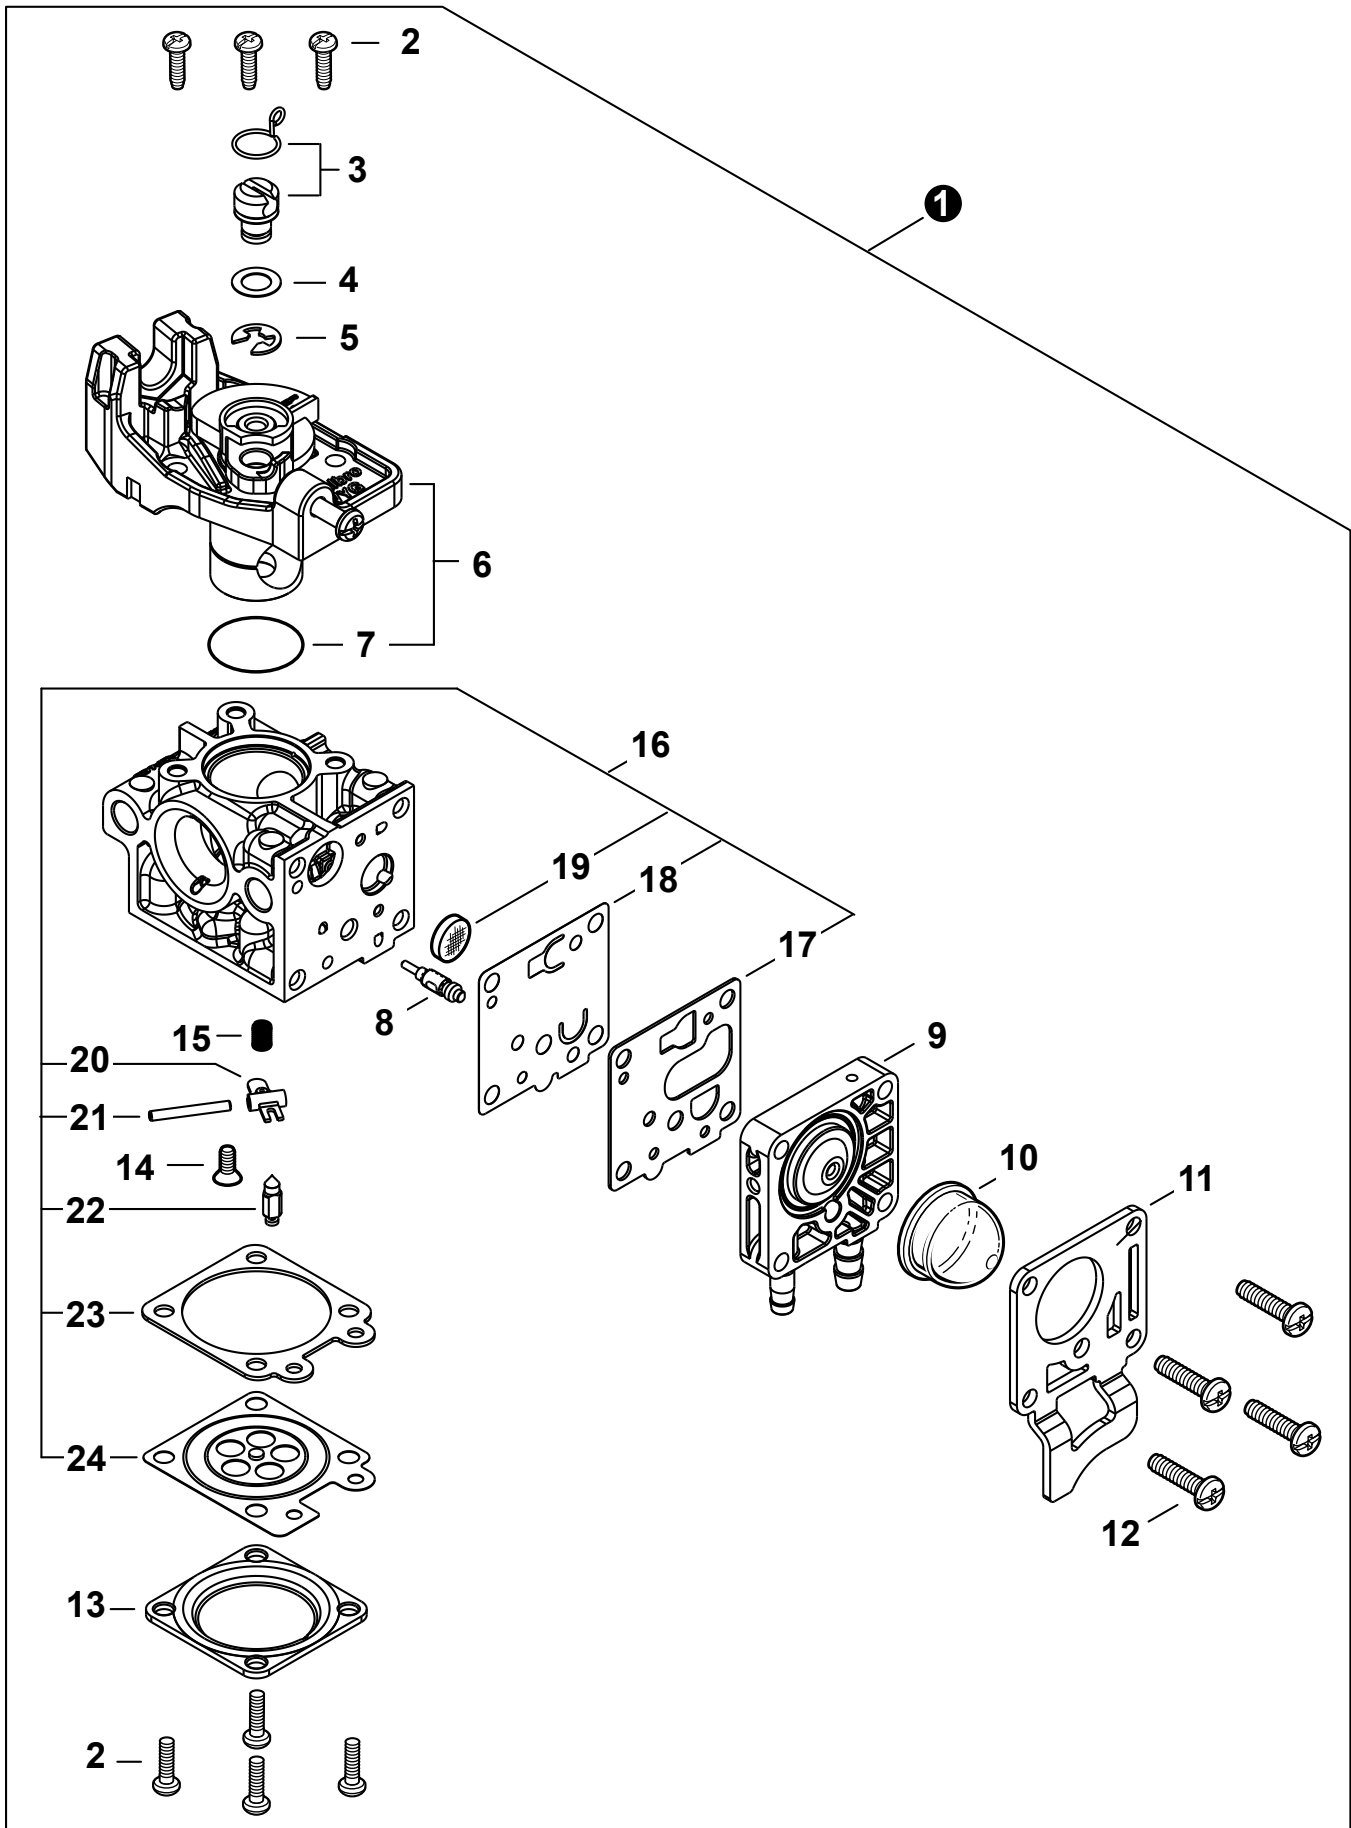

NO.	PART NUMBER	QTY.	DESCRIPTION	NOM DE LA PIÈCE
1	A021005600	1	CARBURETOR - WYG-23A	CARBURATEUR - WYG-23A
2	P003004560	7	+SCREW	+VIS
3	P021054860	1	+SWIVEL KIT	+KIT DE PIVOT
4	12314954230	1	+WASHER	+RONDELLE
5	12317307930	1	+E-RING	+BAGUE EN E
6	P003006620	1	+THROTTLE VALVE ASSY	+PAPILLON D'ACCÉLÉRATEUR
7	P003004480	1	++O-RING	++JOINT TORIQUE
8	P003005880	1	+NEEDLE, MIXTURE	+AIGUILLE DE MÉLANGE
9	P003006120	1	+BODY ASSY, PUMP	+CORPS DE POMPE COMPLET
10	A263000020	1	+BULB, PURGE	+POIRE DE PURGE
11	P003006500	1	+COVER, FUEL PUMP	+COUVERCLE DE POMPE À CARBURANT
12	P003004570	4	+SCREW	+VIS
13	12314203930	1	+COVER, METERING DIAPHRAGM	+COUVERCLE DOSEUSE À MEMBRANE
14	P003005860	1	+SCREW	+VIS
15	P003005870	1	+SPRING	+RESSORT
16	P003005940	1	+REPAIR KIT, CARBURETOR	+KIT DE RÉPARATION CARBURATEUR
17		1	++GASKET, FUEL PUMP	++JOINT DE POMPE À CARBURANT
18		1	++DIAPHRAGM, FUEL PUMP	++MEMBRANE DE POMPE À CARBURANT
19		1	++SCREEN, FUEL INLET	++FILTRE À TAMIS
20		1	++LEVER, METERING	++LEVIER DE DOSAGE
21		1	++PIN, METERING LEVER	++CHEVILLE DU LEVIER DE DOSAGE
22		1	++VALVE, INLET NEEDLE	++SOUPAPE À POINTEAU D'ADMISSION
23		1	++GASKET, METERING DIAPHRAGM	++JOINT DU MEMBRANE DE DOSAGE
24		1	++DIAPHRAGM, METERING	++MEMBRANE DE DOSAGE