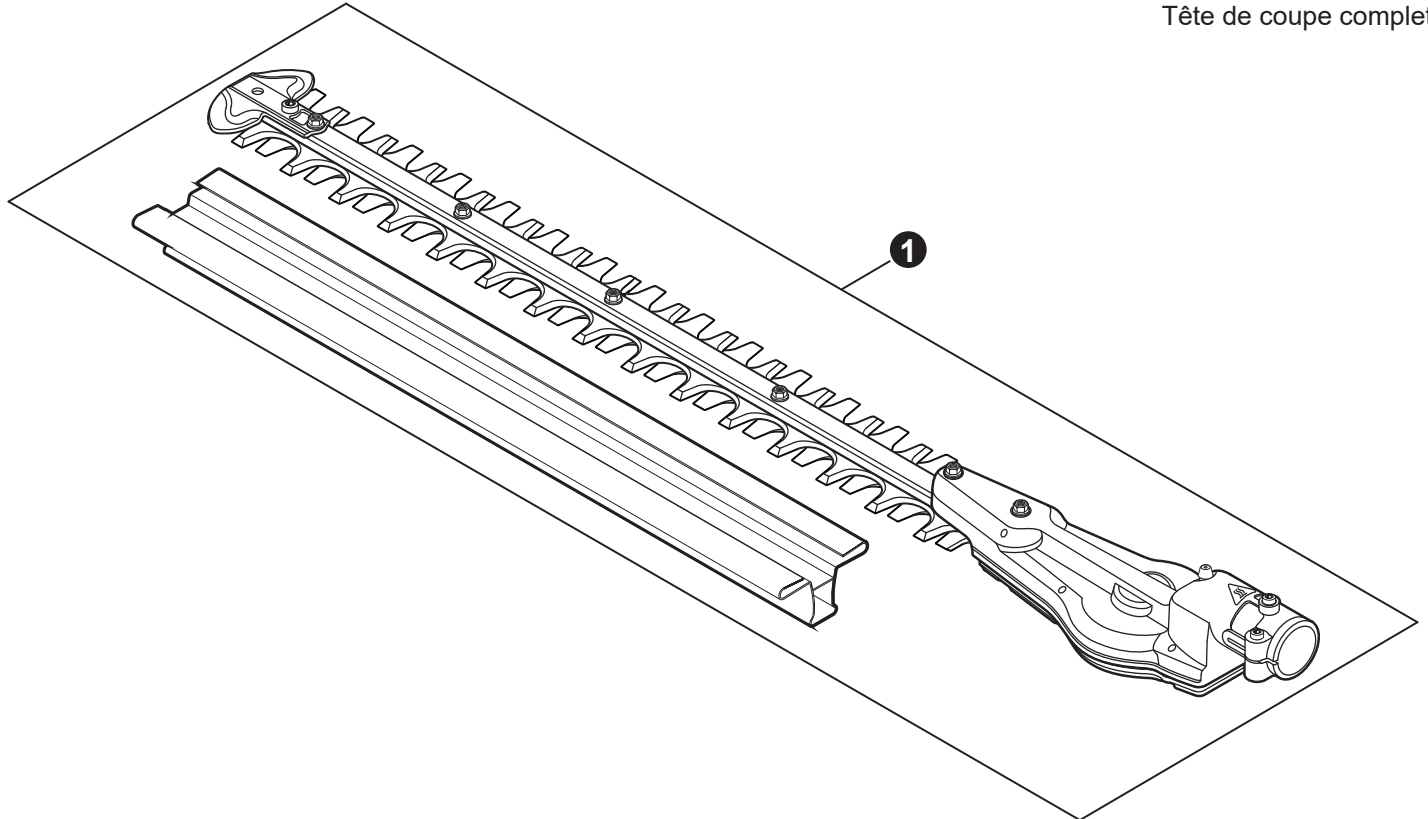

NO.	PART NUMBER	QTY.	DESCRIPTION	NOM DE LA PIÈCE
1	X041000610	1	CUTTER ASSY, 20"	LAME COMPLET 50 CM
2	9210805000	3	+NUT, FLANGE M5	+ÉCROU À BRIDE M5
3	X425001030	1	+SUPPORT, CUTTER 20"	+SUPPORT DE LAME 50 CM
4	X425001040	1	+PLATE, CUTTER 20"	+PLAQUE DE LAME 50 CM
5	X411001360	2	+CUTTER, 20"	+LAME 50 CM
6	V353000250	6	+GUIDE, BLADE 5	+GUIDE DE LAME 5
7	V150004330	1	+PLATE, EYE	+PLAQUE
8	V805000180	2	+BOLT, TORX 5x30	+BOULON TORX 5x30
9	V303000290	4	+WASHER	+RONDELLE
10	V805000160	3	+BOLT, TORX 5x20	+BOULON TORX 5x20
11	V805000170	1	+BOLT, TORX 5x25	+BOULON TORX 5x25
12	X495000800	1	SCABBARD - BLACK	FOURREAU - NOIR
13	E278000311	1	GUARD, TIP	GARDE ANTI REBOND
14	9210805000	3	NUT, FLANGE M5	ÉCROU À BRIDE M5
15	V805000120	1	BOLT, TORX 5x8	BOULON TORX 5x8
16	90203	1	BLADE KIT, ADJUSTABLE	KIT DE LAME AJUSTABLE

Cutting Head Kit
Tête de coupe complet

NO.	PART NUMBER	QTY.	DESCRIPTION	NOM DE LA PIÈCE
1	9001032	1	CUTTING HEAD KIT	TÊTE DE COUPE COMPLET