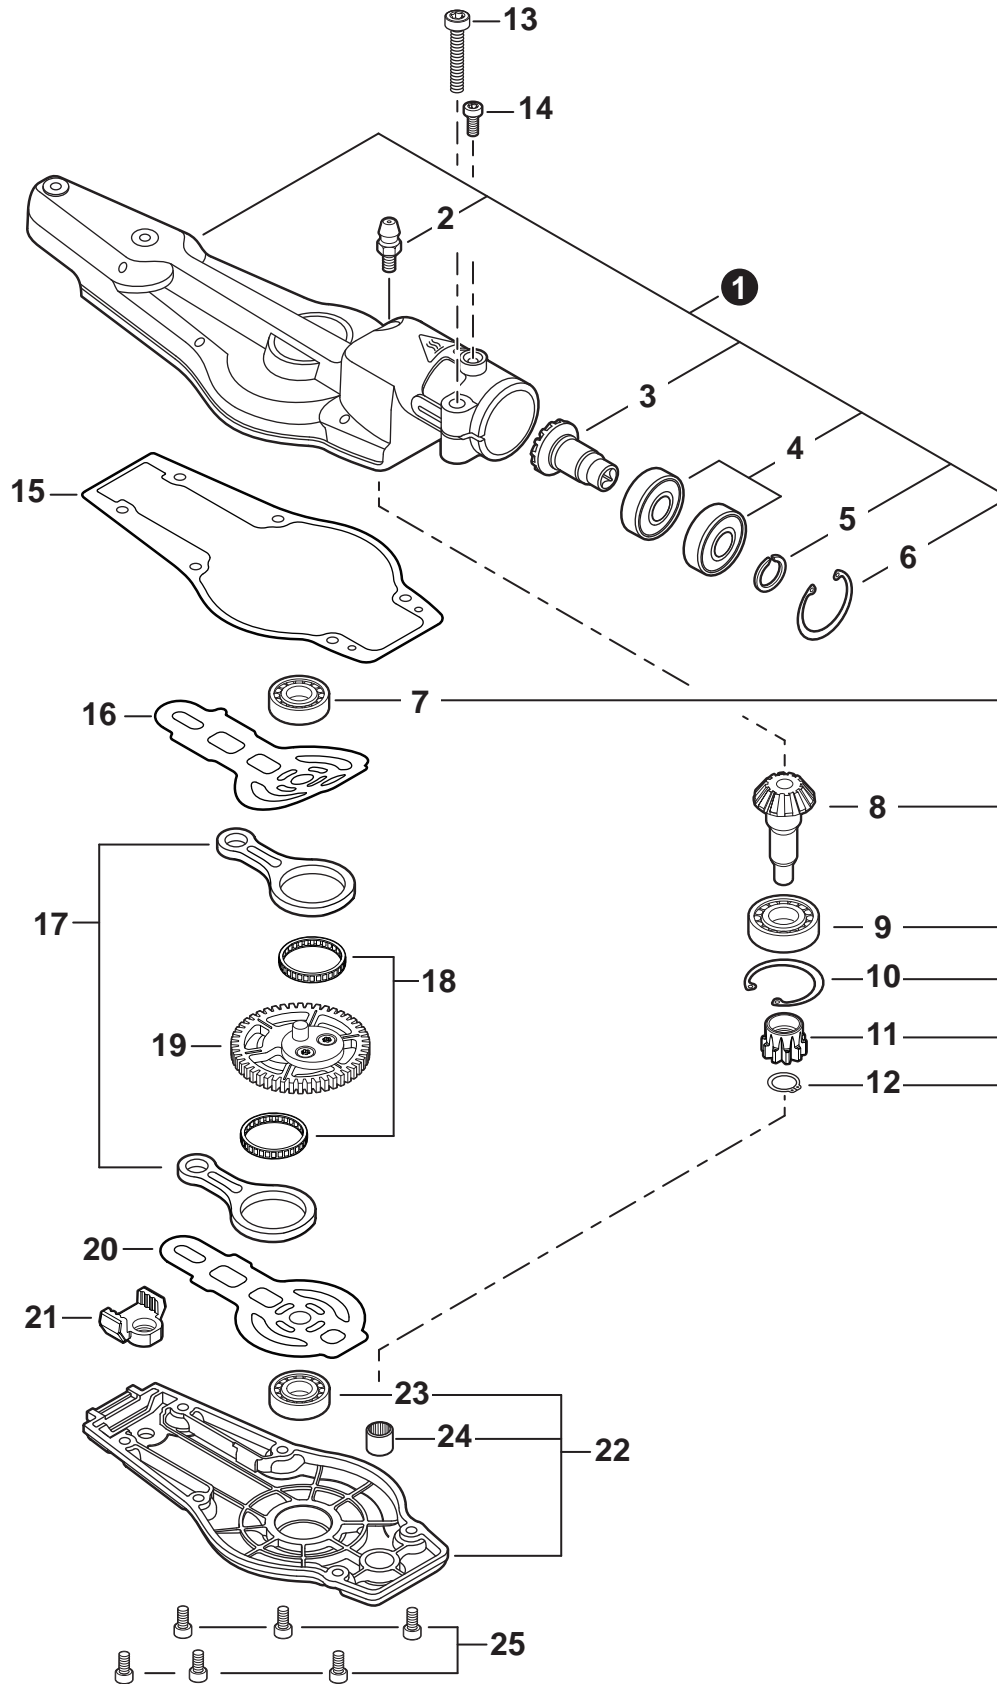

NO.	PART NUMBER	QTY.	DESCRIPTION	NOM DE LA PIÈCE
1	P100002210	1	GEAR CASE ASSY	BOÎTIER D'ENGRENAGE COMPLET
2	V187000080	1	+FITTING, GREASE	+EMBOU DE GRAISSAGE
3	V651001070	1	+GEAR, BEVEL	+ENGRENAGE CONIQUE
4	90085706901	2	+BEARING, BALL 6901	+ROULEMENT À BILLES 6901
5	90070600012	1	+RING, SNAP 12	+ANNEAU ÉLASTIQUE 12
6	90070200024	1	+RING, SNAP 24	+ANNEAU ÉLASTIQUE 24
7	90080000608	1	+BEARING, BALL 608	+ROULEMENT À BILLES 608
8	V651001080	1	+GEAR, BEVEL	+ENGRENAGE CONIQUE
9	900800006001	1	+BEARING, BALL 6001	+ROULEMENT À BILLES 6001
10	90070200028	1	+RING, SNAP 28	+ANNEAU ÉLASTIQUE 28
11	V650000730	1	+GEAR, SPUR	+ENGRENAGE CYLINDRIQUE
12	90070100008	1	+RING, RETAINING 8	+ANNEAU DE RETENUE 8
13	V805000170	1	BOLT, TORX 5x25	BOULON TORX 5x25
14	V805000130	1	BOLT, TORX 5x10	BOULON TORX 5x10
15	V110000200	1	GASKET, GEAR CASE	JOINT DE BOÎTIER D'ENGRENAGE
16	V150004320	1	PLATE, WEAR	PLAQUE
17	C532000530	2	ROD, CONNECTING	BIELLE
18	V572000000	2	BEARING, NEEDLE 30	ROULEMENT À AIGUILLES 30
19	V060000130	1	GEAR, SPUR	ENGRENAGE CYLINDRIQUE
20	V150004310	1	PLATE, WEAR	PLAQUE
21	V541000620	1	SEAL	JOINT
22	P100003631	1	COVER ASSY, GEAR CASE	COUVERCLE BOÎTIER D'ENGRENAGE COMPLET
23	90080000608	1	+BEARING, BALL 608	+ROULEMENT À BILLES 608
24	V551000000	1	+BEARING, NEEDLE	+ROULEMENT À AIGUILLES
25	V804000050	6	BOLT, TORX 4x12	BOULON TORX 4x12