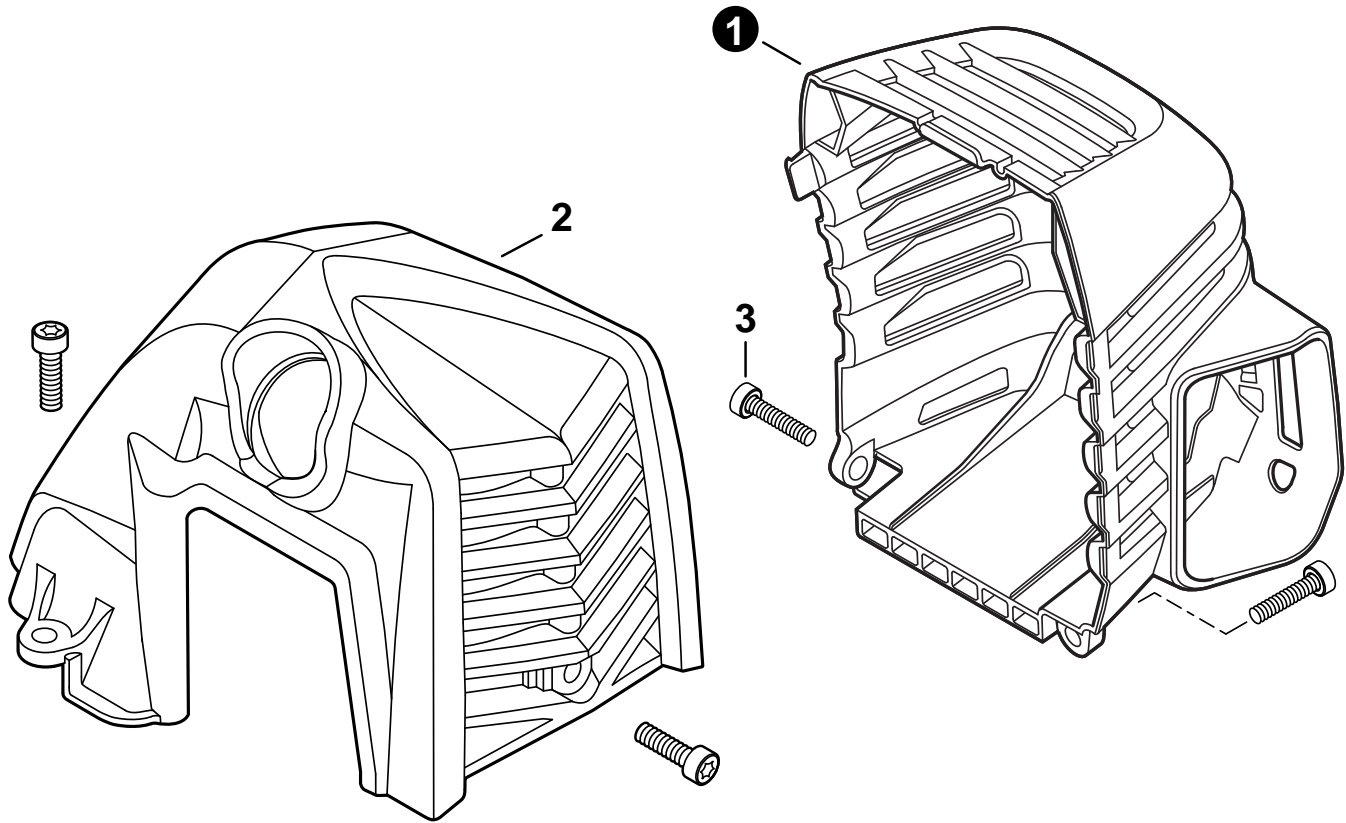

NO.	PART NUMBER	QTY.	DESCRIPTION	NOM DE LA PIÈCE
1	A320001200	1	COVER, MUFFLER	COUVERCLE DU SILENCIEUX
2	A160003280	1	COVER, ENGINE	COUVERCLE DE MOTEUR
3	V835000010	4	BOLT, TORX 5x12	BOULON TORX 5x12