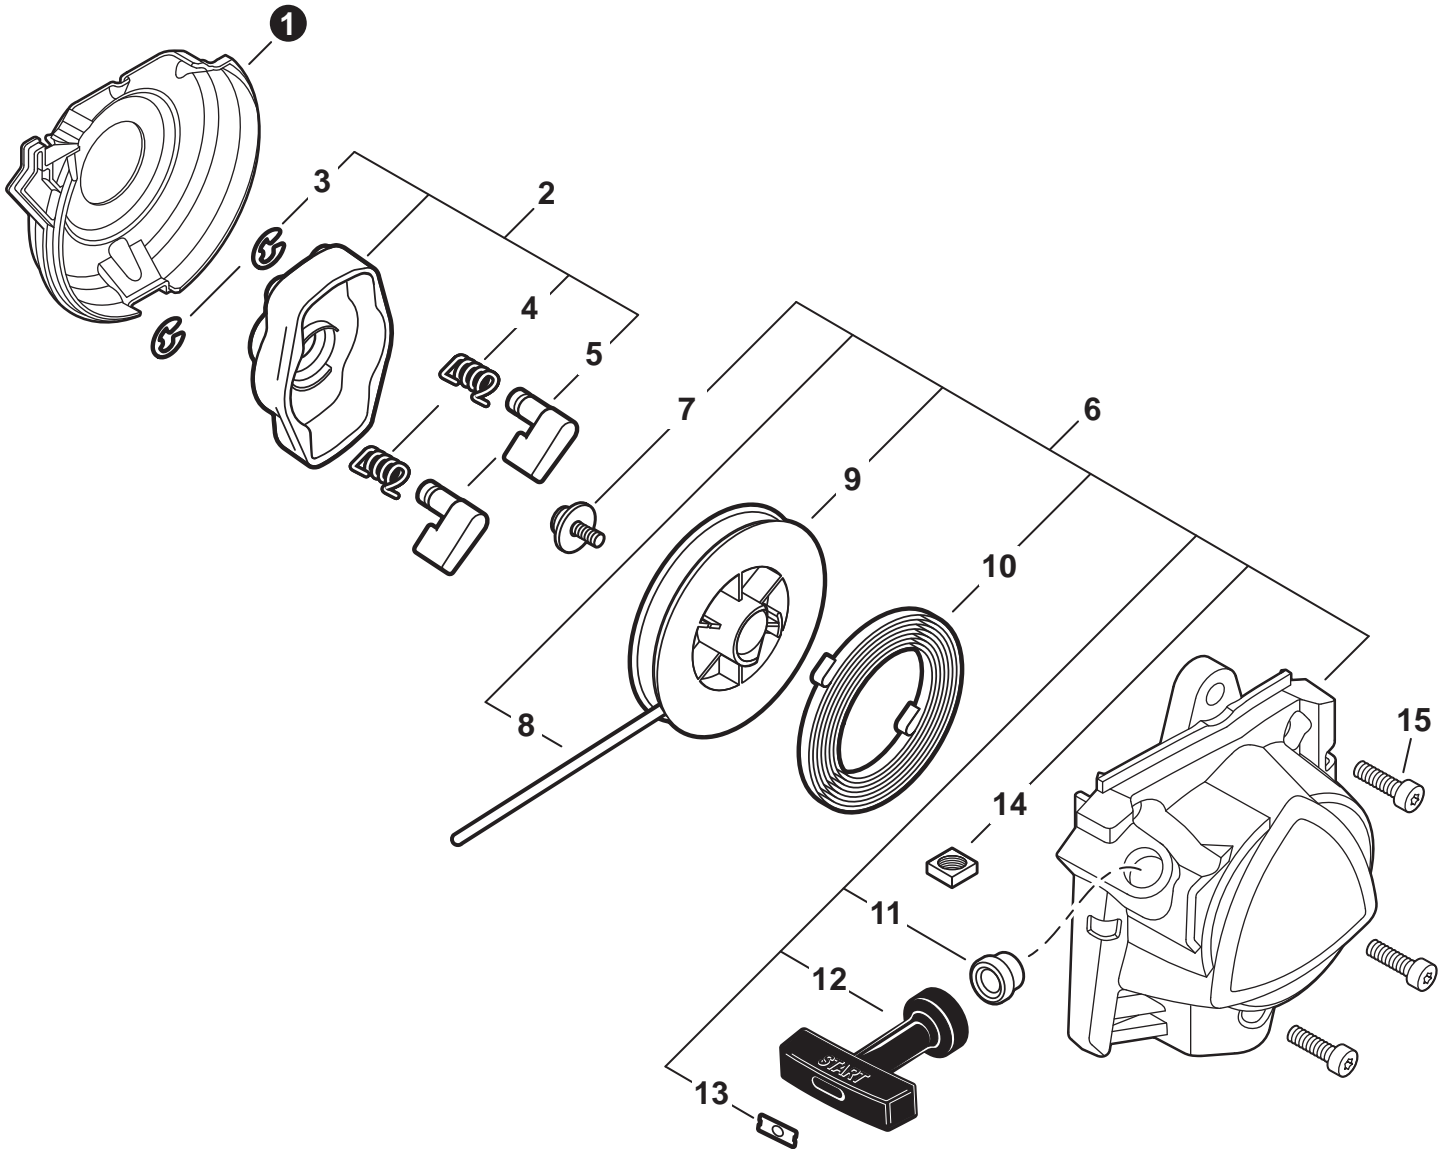

NO.	PART NUMBER	QTY.	DESCRIPTION	NOM DE LA PIÈCE
1	A127000470	1	COVER, DUST	COUVERCLE PARE-POUSSIÈRE
2	A052000030	1	PAWL ASSY, STARTER	CLIQUET DE LANCEUR À RAPPEL COMPLET
3	P022002100	2	+E-RING 4	+BAGUE EN E 4
4	17723440630	2	+SPRING, RETURN	+RESSORT DE RAPPEL
5	A514000120	2	+PAWL, STARTER	+CLIQUET
6	A051003210	1	STARTER ASSY, RECOIL	ASSEMBLAGE DU LANCEUR À RAPPEL
7	17723644330	1	+SCREW	+VIS
8	P022043690	1	+ROPE, STARTER	+CORDE DU DÉMARREUR
9	17721540630	1	+REEL, ROPE	+BOBINE DE CORDE
10	17722040630	1	+SPRING, RECOIL	+RESSORT DE RAPPEL
11	17722742030	1	+GUIDE, ROPE	+GUIDE DE CORDE
12	17722827030	1	+GRIP, STARTER	+POIGNÉE DU DÉMARREUR
13	P022037670	1	+RETAINER, ROPE	+RETENUE DE CORDE
14	90056500005	2	+NUT M5	+ÉCROU M5
15	V805000140	3	BOLT, TORX 5x12	BOULON TORX 5x12