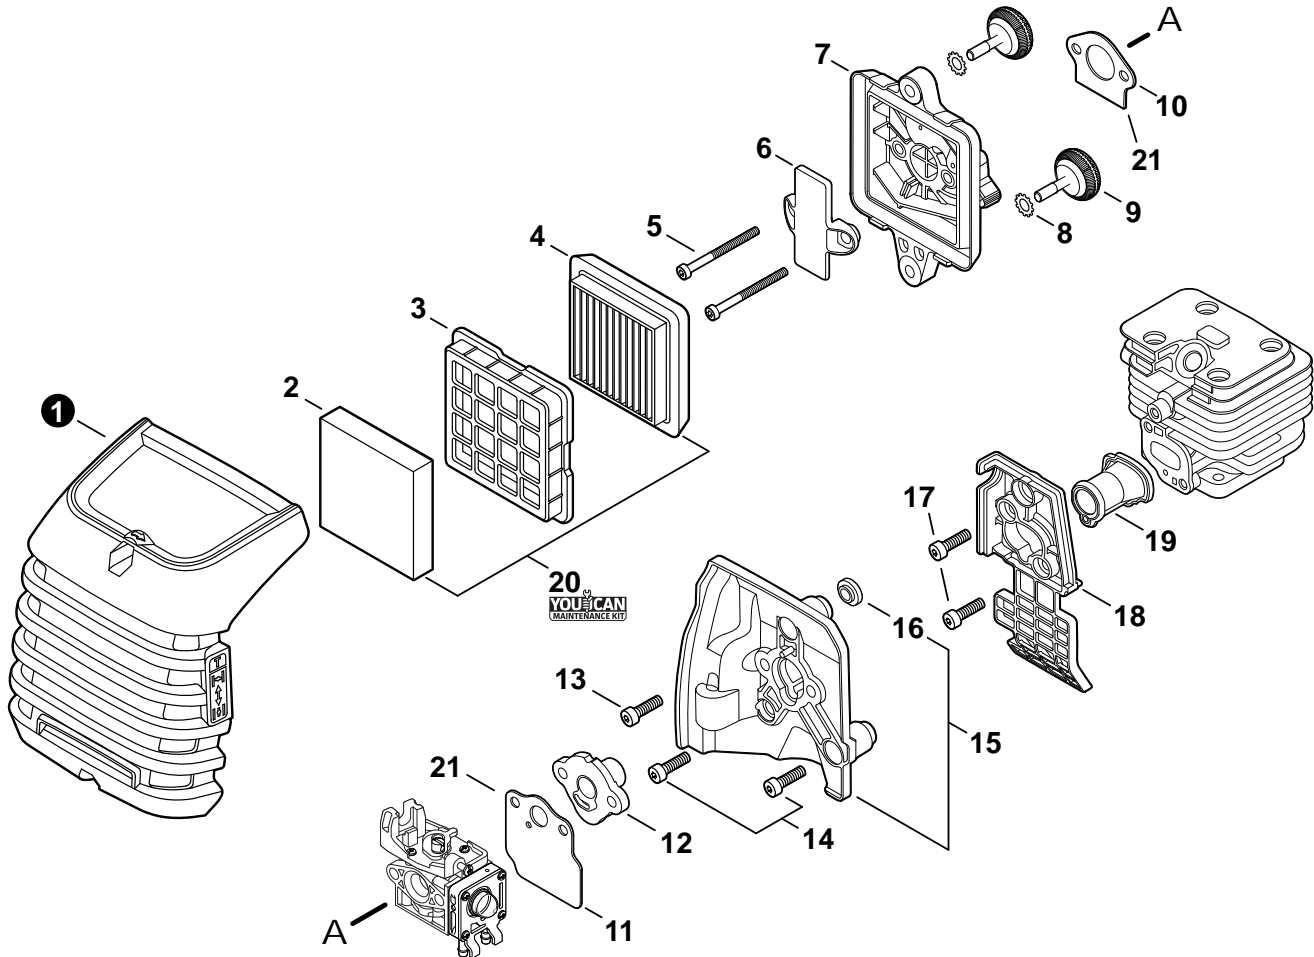

NO.	PART NUMBER	QTY.	DESCRIPTION	NOM DE LA PIÈCE
1	A232001891	1	COVER, AIR FILTER	COUVERCLE DU FILTRE D'AIR
2	A226002040	1	PRE-FILTER, FOAM	PRÉ-FILTRE EN MOUSSE
3	A227000050	1	RETAINER, PRE-FILTER	ATTACHE, PRÉ-FILTRE
4	A226002030	1	FILTER, AIR	FILTRE D'AIR
5	V805000340	2	BOLT, TORX 5x60	BOULON TORX 5x60
6	A244000370	1	PLATE, PREVENT	PLAQUE, PRÉVENTION
7	P021050880	1	CASE, AIR FILTER	BOÎTIER DE FILTRE D'AIR
8	V340000210	2	WASHER, LOCK	RONDELLE FREIN
9	V299000640	2	THUMBSCREW	VIS À SERRAGE À MAIN
10	V103001900	1	GASKET, INTAKE	JOINT D'ADMISSION
11	V103001890	1	HEAT SHIELD, INTAKE	BOUCLIER THERMIQUE ADMISSION
12	A209001000	1	BOOT, INSULATOR PLATE	BOTTE, PLAQUE ISOLANTE
13	V855000000	1	BOLT, TORX 5x20	BOULON TORX 5x20
14	V805000150	2	BOLT, TORX 5x16	BOULON TORX 5x16
15	A209001010	1	PLATE, INSULATOR	PLAQUE ISOLANTE
16	V353000020	1	+COLLAR 5	+COLLET 5
17	V253001020	2	SCREW 5x16	VIS 5x16
18	A206000040	1	HOLDER, BELLOWS	SUPPORT DE SOUFFLET
19	A202000300	1	BELLOWS, INTAKE	SOUFFLET D'ADMISSION
20	90181Y	1	TUNE-UP KIT - YOUCAN™	TROUSSE DE MISE AU POINT - YOUCAN™
21	P021051540	1	GASKET KIT: ENGINE, INTAKE, EXHAUST	KIT DE JOINTS - MOTEUR, ADMISSION, ÉCHAPPEMENT