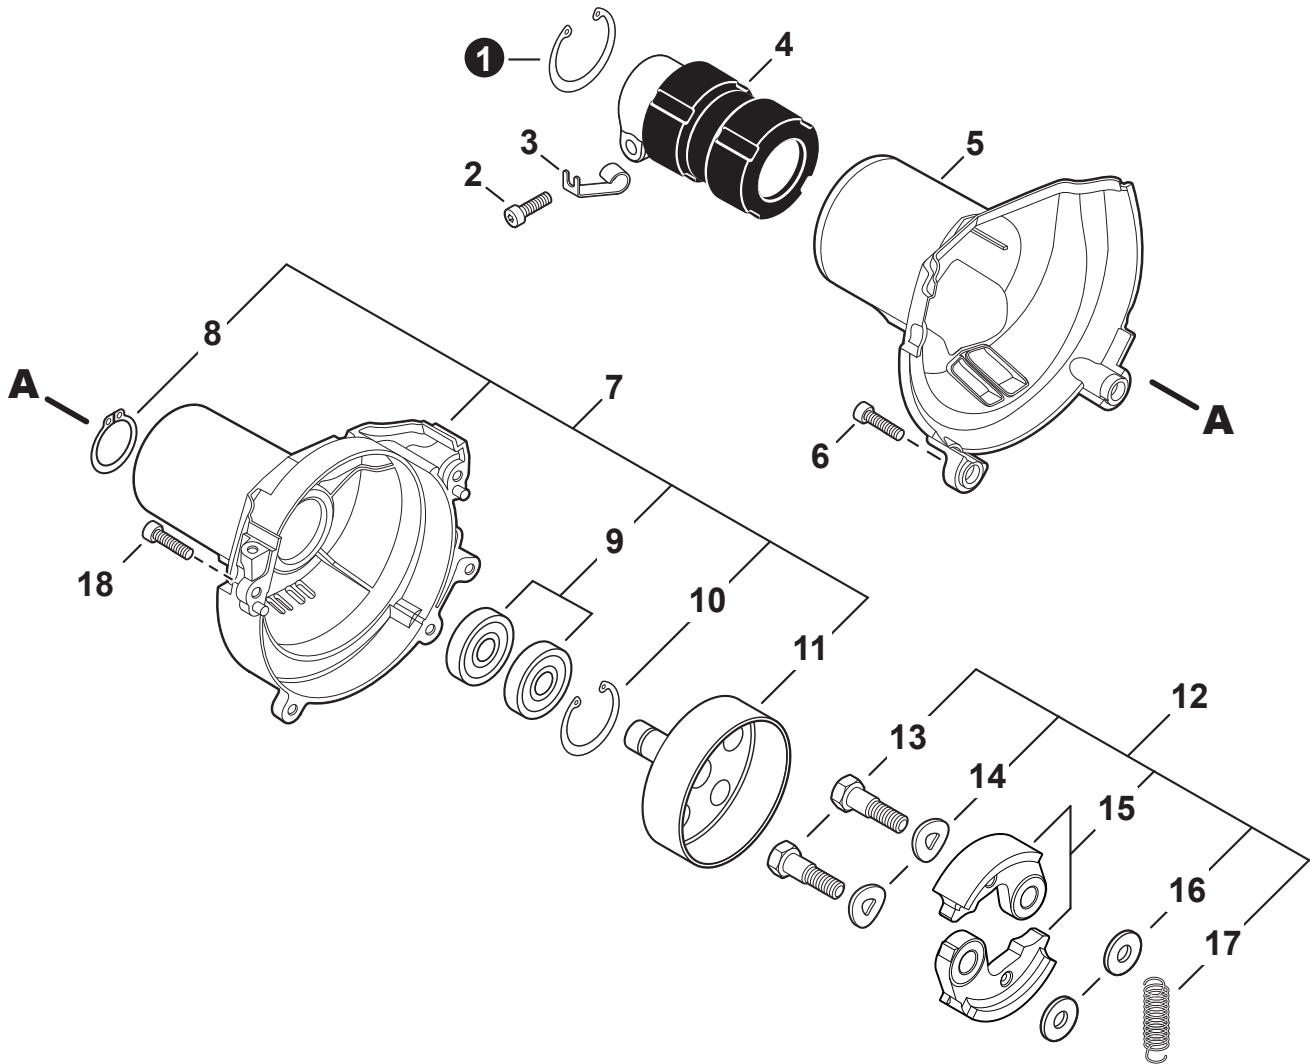

NO.	PART NUMBER	QTY.	DESCRIPTION	NOM DE LA PIÈCE
1	90070200042	1	RING, SNAP 42	ANNEAU ÉLASTIQUE 42
2	V805000170	1	BOLT, TORX 5x25	BOULON TORX 5x25
3	V490001520	1	CLIP, CABLE	SUPPORT DE CÂBLE
4	A575000110	1	HOLDER, MAIN PIPE	ATTACHE - TUBE DE TRANSMISSION
5	A413000080	1	PROTECTOR, FAN COVER	PROTECTEUR, COUVRE-VENTILATEUR
6	V805000160	2	BOLT, TORX 5x20	BOULON TORX 5x20
7	P021054130	1	COVER ASSY, FAN	ASSEMBLAGE COUVRE-VENTILATEUR
8	90070100012	1	+RING, SNAP 12	+ANNEAU ÉLASTIQUE 12
9	9406106001	2	+BEARING, BALL 6001	+ROULEMENT À BILLES 6001
10	90070200028	1	+RING, SNAP 28	+ANNEAU ÉLASTIQUE 28
11	A556001760	1	+DRUM, CLUTCH	+TAMBOUR D'EMBRAYAGE
12	P021050860	1	CLUTCH ASSY	BLOC D'EMBRAYAGE
13	17504656030	2	+BOLT, CLUTCH 8x7.9xM6	+BOULON D'EMBRAYAGE 8x7.9xM6
14	17504956030	2	+WASHER, SPRING 8.5x16x0.5	+RONDELLE ÉLASTIQUE 8.5x16x0.5
15	A553000190	2	+SHOE, CLUTCH	+SABOT D'EMBRAYAGE
16	17504805530	2	+WASHER 6.2x19x1.0	+RONDELLE 6.2x19x1.0
17	V451001390	1	+SPRING, CLUTCH	+RESSORT D'EMBRAYAGE
18	V805000150	2	BOLT, TORX 5x16	BOULON TORX 5x16