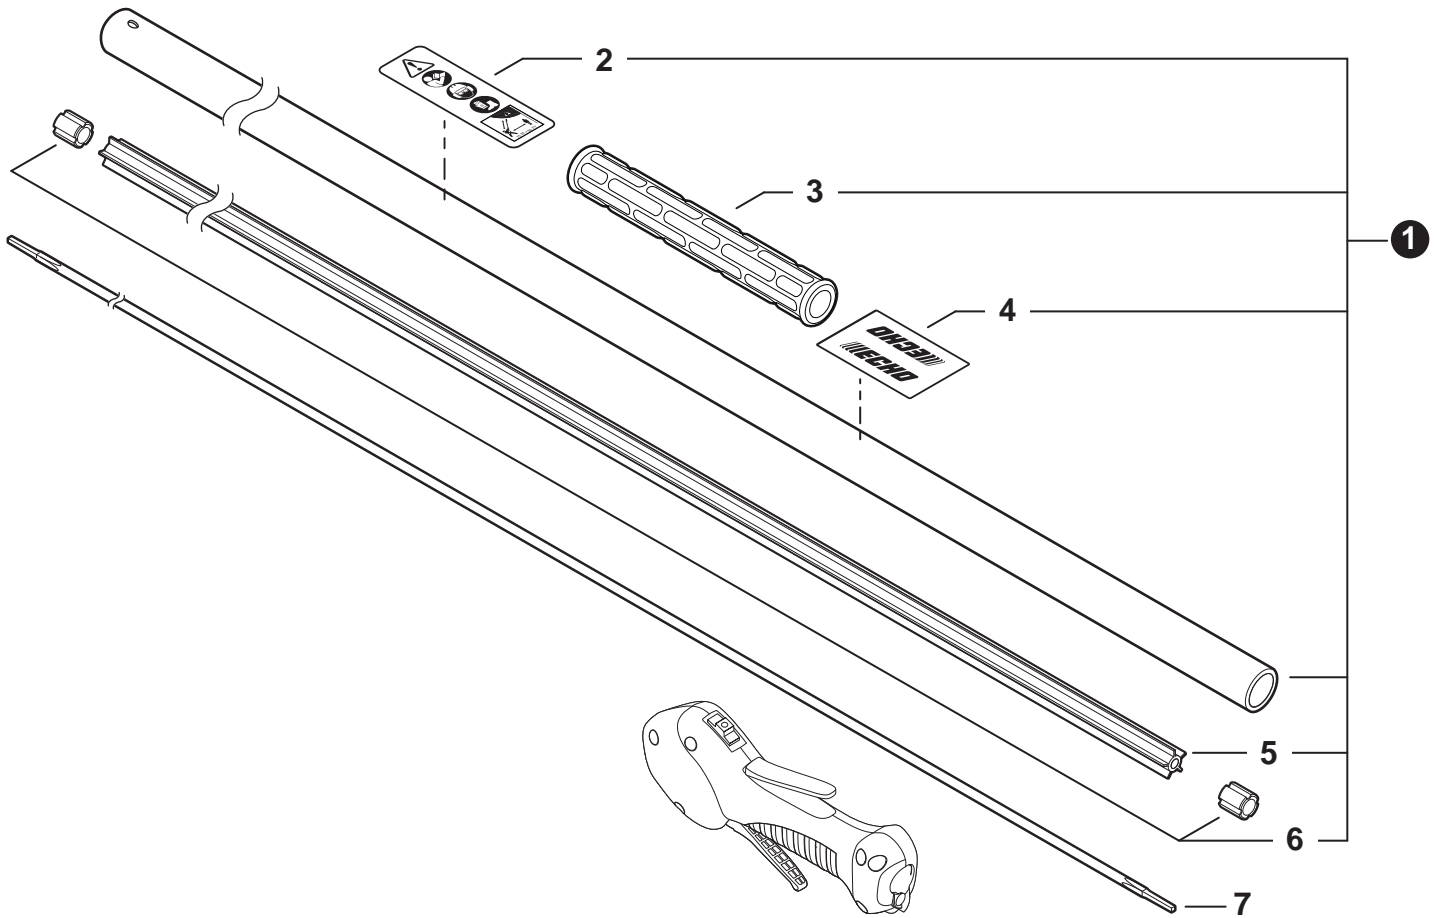

NO.	PART NUMBER	QTY.	DESCRIPTION	NOM DE LA PIÈCE
1	C050003390	1	MAIN PIPE ASSY	TUBE DE TRANSMISSION COMPLET
2	X505008210	1	+LABEL - CAUTION	+ÉTIQUETTE D'AVERTISSEMENT
3	C403000470	1	+GRIP, FRONT	+POIGNÉE AVANT
4	X502000690	1	+LABEL - HANDLE LOCATION	+ÉTIQUETTE - LOCALISATION DE POIGNÉE
5	C507000360	1	+LINER - FLEXIBLE	+COUSSINET FLEXIBLE
6	61024644730	2	+STOPPER	+ARRÊT
7	C506000560	1	DRIVESHAFT - FLEXIBLE	ARBRE DE TRANSMISSION - FLEXIBLE