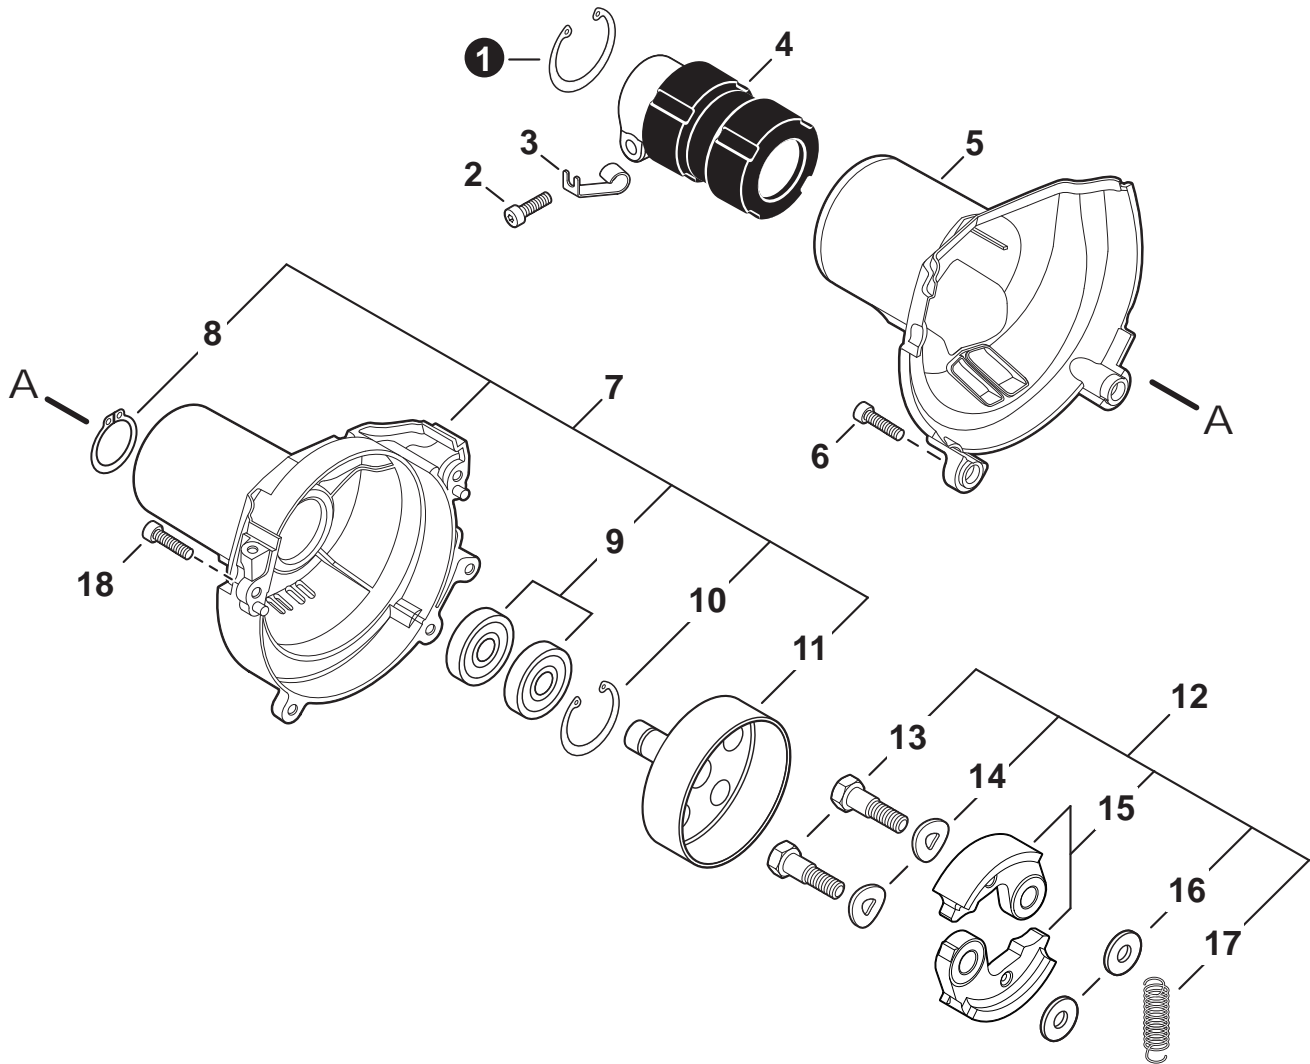

NO.	PART NUMBER	QTY.	DESCRIPTION	NOM DE LA PIÈCE
1	90070200042	1	RING, SNAP 42	ANNEAU ÉLASTIQUE 42
2	V805000170	1	BOLT, TORX 5x25	BOULON TORX 5x25
3	V490001520	1	CLIP, CABLE	SUPPORT DE CÂBLE
4	A575000110	1	HOLDER, MAIN PIPE	ATTACHE - TUBE DE TRANSMISSION
5	A413000080	1	PROTECTOR, FAN COVER	PROTECTEUR, COUVRE-VENTILATEUR
6	V805000160	2	BOLT, TORX 5x20	BOULON TORX 5x20
7	P021052390	1	COVER ASSY, FAN	ASSEMBLAGE COUVRE-VENTILATEUR
8	90070100012	1	+RING, SNAP 12	+ANNEAU ÉLASTIQUE 12
9	9405106001	2	+BEARING, BALL 6001	+ROULEMENT À BILLES 6001
10	90070200028	1	+RING, SNAP 28	+ANNEAU ÉLASTIQUE 28
11	A556001760	1	+DRUM, CLUTCH	+TAMBOUR D'EMBAYAGE
12	P021050860	1	CLUTCH ASSY	BLOC D'EMBAYAGE
13	17504656030	2	+BOLT, CLUTCH 8x7.9xM6	+BOULON D'EMBAYAGE 8x7.9xM6
14	17504956030	2	+WASHER, SPRING 8.5x16x0.5	+RONDELLE ÉLASTIQUE 8.5x16x0.5
15	A553000190	2	+SHOE, CLUTCH	+SABOT D'EMBAYAGE
16	17504805530	2	+WASHER 6.2x19x1.0	+RONDELLE 6.2x19x1.0
17	V451001390	1	+SPRING, CLUTCH	+RESSORT D'EMBAYAGE
18	V805000150	2	BOLT, TORX 5x16	BOULON TORX 5x16