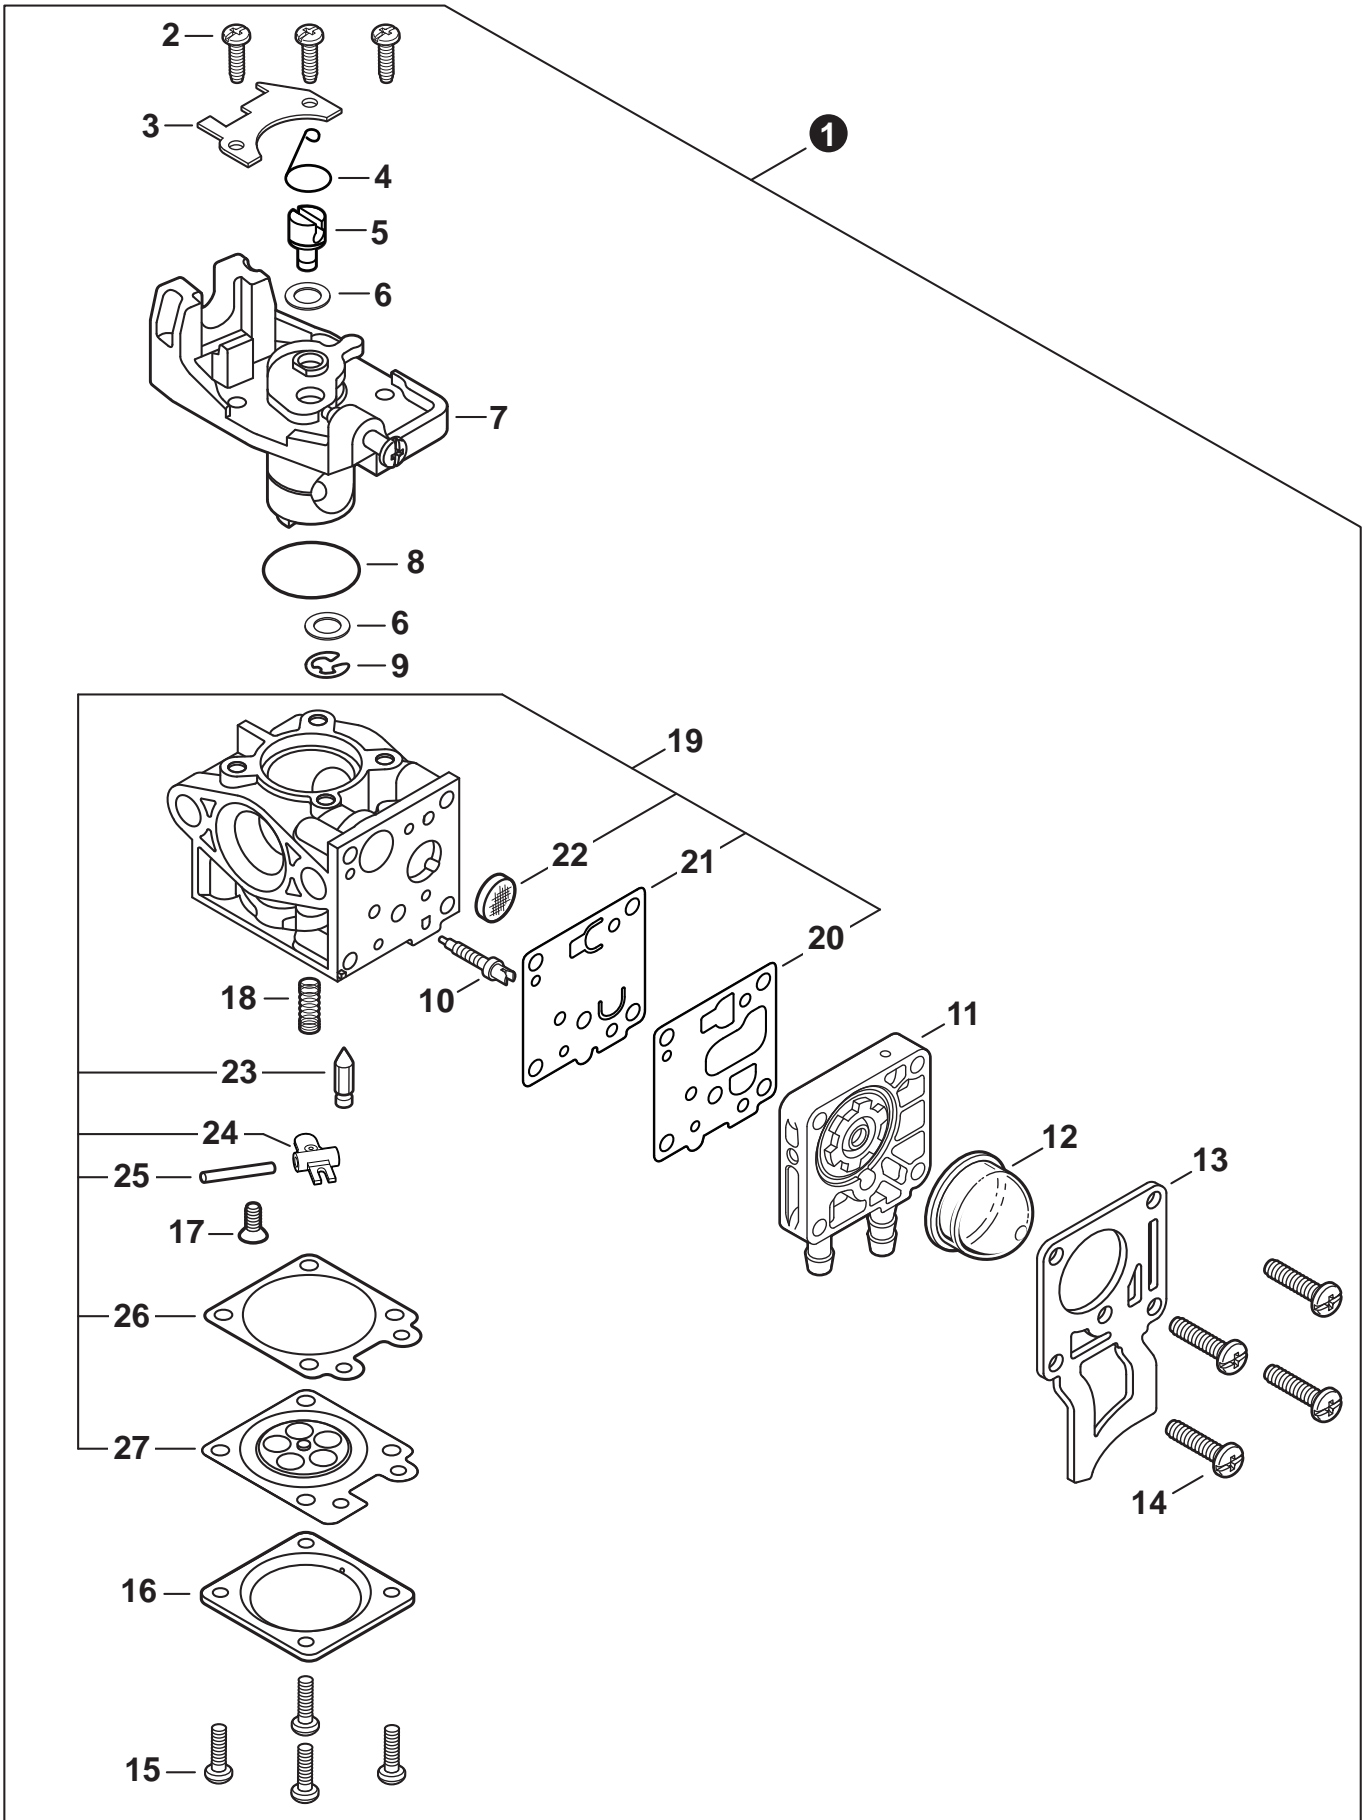

NO.	PART NUMBER	QTY.	DESCRIPTION	NOM DE LA PIÈCE
1	A320001200	1	COVER, MUFFLER	COUVERCLE DU SILENCIEUX
2	A160003280	1	COVER, ENGINE	COUVERCLE DE MOTEUR
3	V835000010	4	BOLT, TORX 5x12	BOULON TORX 5x12

NO.	PART NUMBER	QTY.	DESCRIPTION	NOM DE LA PIÈCE
1	SB1118	1	SHORT BLOCK	MOTEUR COMPLET
2	V805000210	4	+BOLT, TORX 5x20	+BOULON TORX 5x20
3	A130002330	1	+CYLINDER	+CYLINDRE
4	V103001900	1	+GASKET, INTAKE	+JOINT D'ADMISSION
5	V103001890	1	+HEAT SHIELD, INTAKE	+BOUCLIER THERMIQUE ADMISSION
6	V104002310	1	+HEAT SHIELD, EXHAUST	+BOUCLIER THERMIQUE ÉCHAPPEMENT
7	V100000840	1	+GASKET, CYLINDER	+JOINT CYLINDRE
8	P021050840	1	+PISTON KIT	+KIT DE PISTON
9	A101000010	2	++RING, PISTON	++SEGMENT DE PISTON
10	10001503931	2	++RING, SNAP	++ANNEAU ÉLASTIQUE
11	V554000020	1	++BEARING, NEEDLE 9	++ROULEMENT À AIGUILLES 9
12	10001335430	1	++PIN, PISTON	++AXE DE PISTON
13	10001453630	2	++WASHER, THRUST	++RONDELLE DE BUTÉE
14	10014212330	1	+KEY, WOODRUFF	+CLAVETTE-DISQUE
15	A011001460	1	+CRANKSHAFT ASSY	+VILEBREQUIN COMPLET
16	P021050850	1	+CRANKCASE KIT	+KIT DE CARTER DE MOTEUR
17	V805000220	3	++BOLT, TORX 5x25	++BOULON TORX 5x25
18	10021242031	1	++SEAL, OIL 12	++JOINT D'HUILE 12
19	90033040080	2	++PIN, LOCATING 4x8	++GOUPILLE DE POSITIONNEMENT 4x8
20	V102000300	1	++GASKET, CRANKCASE	++JOINT CARTER DE MOTEUR
21	90080036001	1	++BEARING, BALL 6001	++ROULEMENT À BILLES 6001
22	90081036000	1	++BEARING, BALL	++ROULEMENT À BILLES
23	V503000040	1	++SEAL, OIL 10	++JOINT D'HUILE 10
24	P021051540	1	GASKET KIT: ENGINE, INTAKE, EXHAUST	KIT DE JOINTS - MOTEUR, ADMISSION, ÉCHAPPEMENT