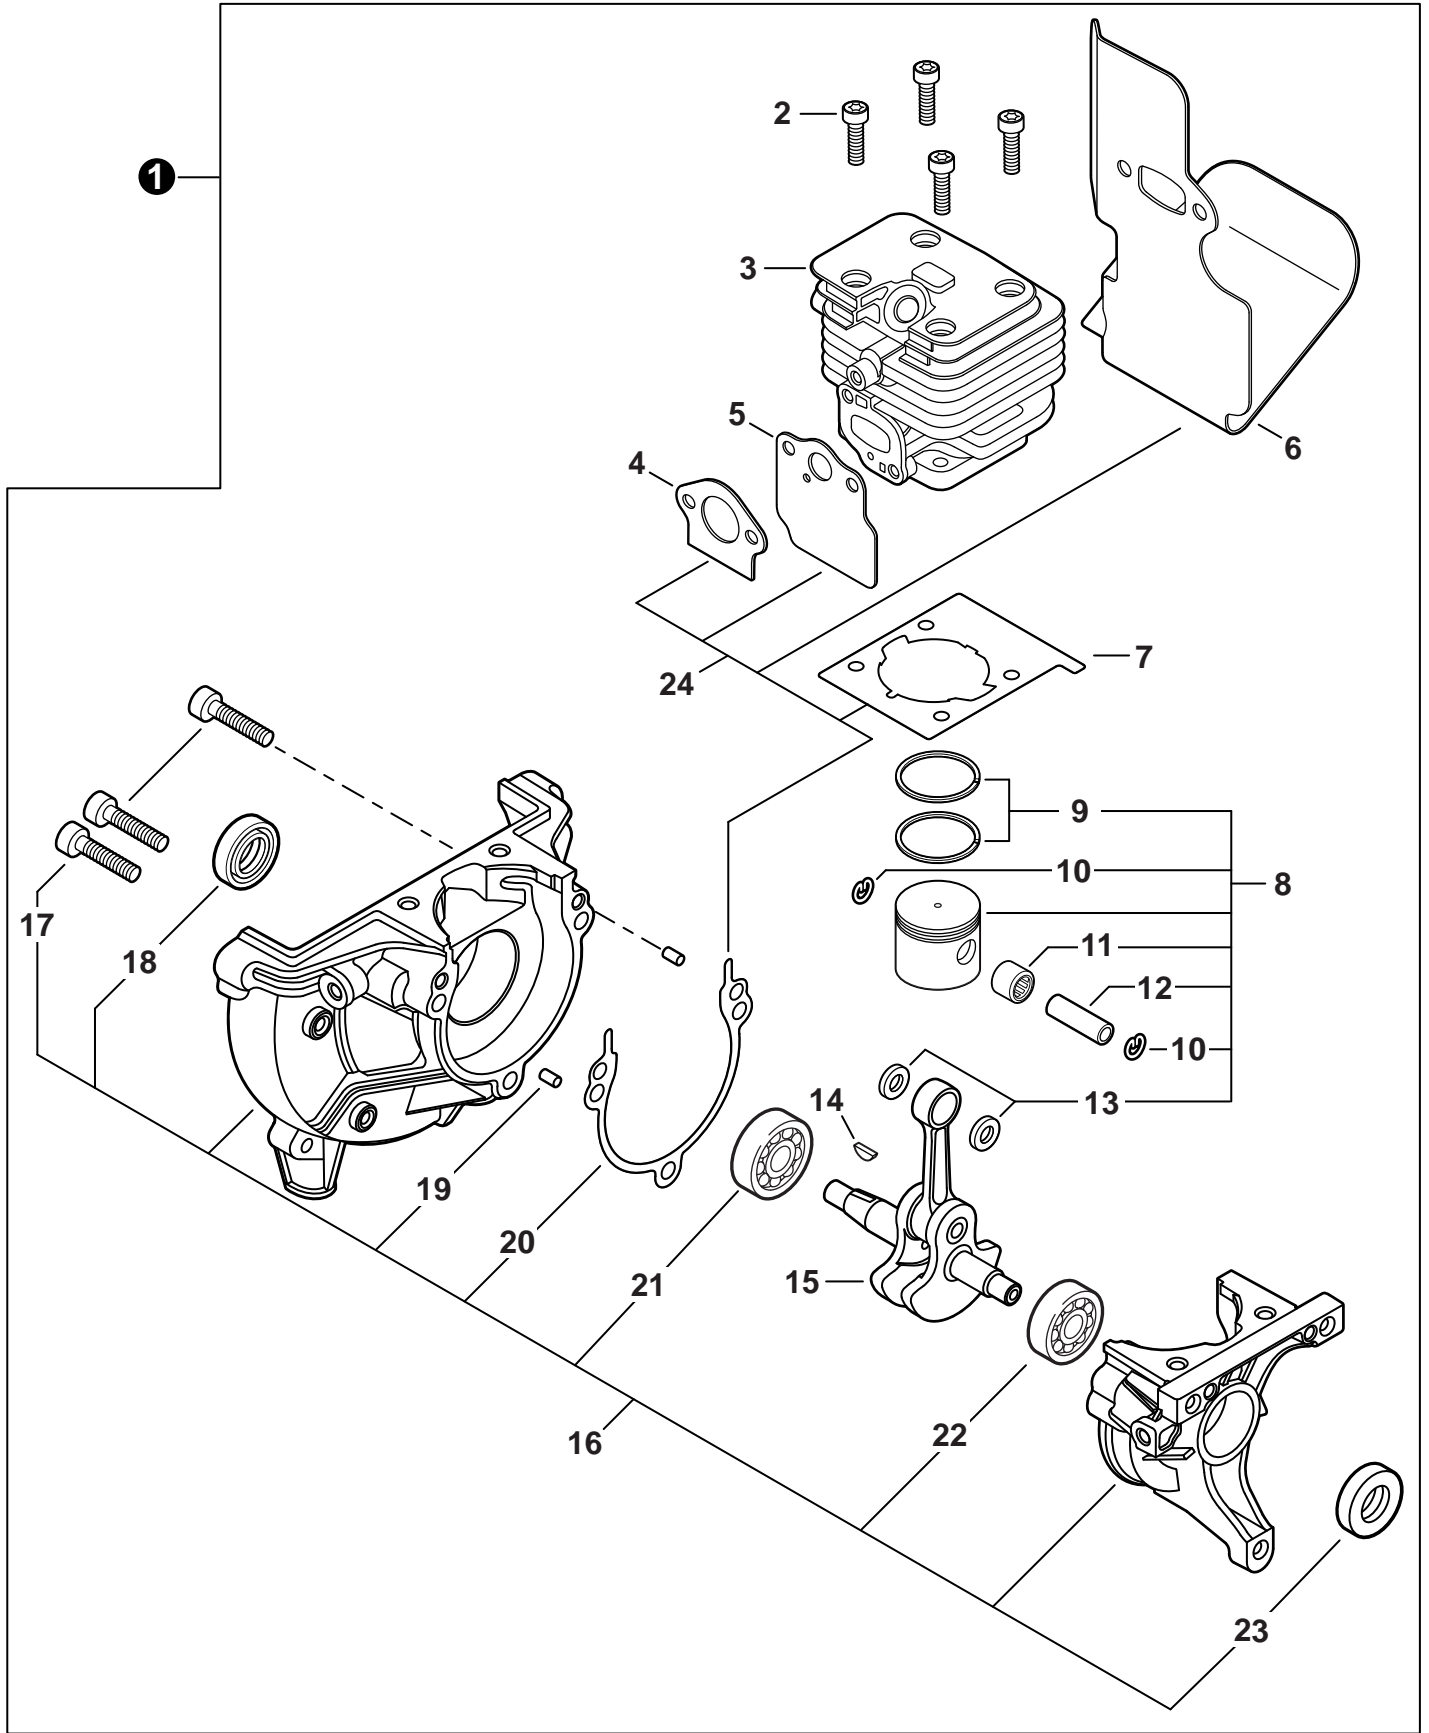

NO.	PART NUMBER	QTY.	DESCRIPTION	NOM DE LA PIÈCE
1	A320001200	1	COVER, MUFFLER	COUVERCLE DU SILENCIEUX
2	A160003280	1	COVER, ENGINE	COUVERCLE DE MOTEUR
3	V835000010	4	BOLT, TORX 5x12	BOULON TORX 5x12

NO.	PART NUMBER	QTY.	DESCRIPTION	NOM DE LA PIÈCE
1	SB1118	1	SHORT BLOCK	MOTEUR COMPLET
2	V805000210	4	+BOLT, TORX 5x20	+BOULON TORX 5x20
3	A130002330	1	+CYLINDER	+CYLINDRE
4	V103001900	1	+GASKET, INTAKE	+JOINT D'ADMISSION
5	V103001890	1	+HEAT SHIELD, INTAKE	+BOUCLIER THERMIQUE ADMISSION
6	V104002310	1	+HEAT SHIELD, EXHAUST	+BOUCLIER THERMIQUE ÉCHAPPEMENT
7	V100000840	1	+GASKET, CYLINDER	+JOINT CYLINDRE
8	P021050840	1	+PISTON KIT	+KIT DE PISTON
9	A101000010	2	++RING, PISTON	++SEGMENT DE PISTON
10	10001503931	2	++RING, SNAP	++ANNEAU ÉLASTIQUE
11	V554000020	1	++BEARING, NEEDLE 9	++ROULEMENT À AIGUILLES 9
12	10001335430	1	++PIN, PISTON	++AXE DE PISTON
13	10001453630	2	++WASHER, THRUST	++RONDELLE DE BUTÉE
14	10014212330	1	+KEY, WOODRUFF	+CLAVETTE-DISQUE
15	A011001460	1	+CRANKSHAFT ASSY	+VILEBREQUIN COMPLET
16	P021050850	1	+CRANKCASE KIT	+KIT DE CARTER DE MOTEUR
17	V805000220	3	++BOLT, TORX 5x25	++BOULON TORX 5x25
18	10021242031	1	++SEAL, OIL 12	++JOINT D'HUILE 12
19	90033040080	2	++PIN, LOCATING 4x8	++GOUPILLE DE POSITIONNEMENT 4x8
20	V102000300	1	++GASKET, CRANKCASE	++JOINT CARTER DE MOTEUR
21	90080036001	1	++BEARING, BALL 6001	++ROULEMENT À BILLES 6001
22	90081036000	1	++BEARING, BALL	++ROULEMENT À BILLES
23	V503000040	1	++SEAL, OIL 10	++JOINT D'HUILE 10
24	P021051540	1	GASKET KIT: ENGINE, INTAKE, EXHAUST	KIT DE JOINTS - MOTEUR, ADMISSION, ÉCHAPPEMENT