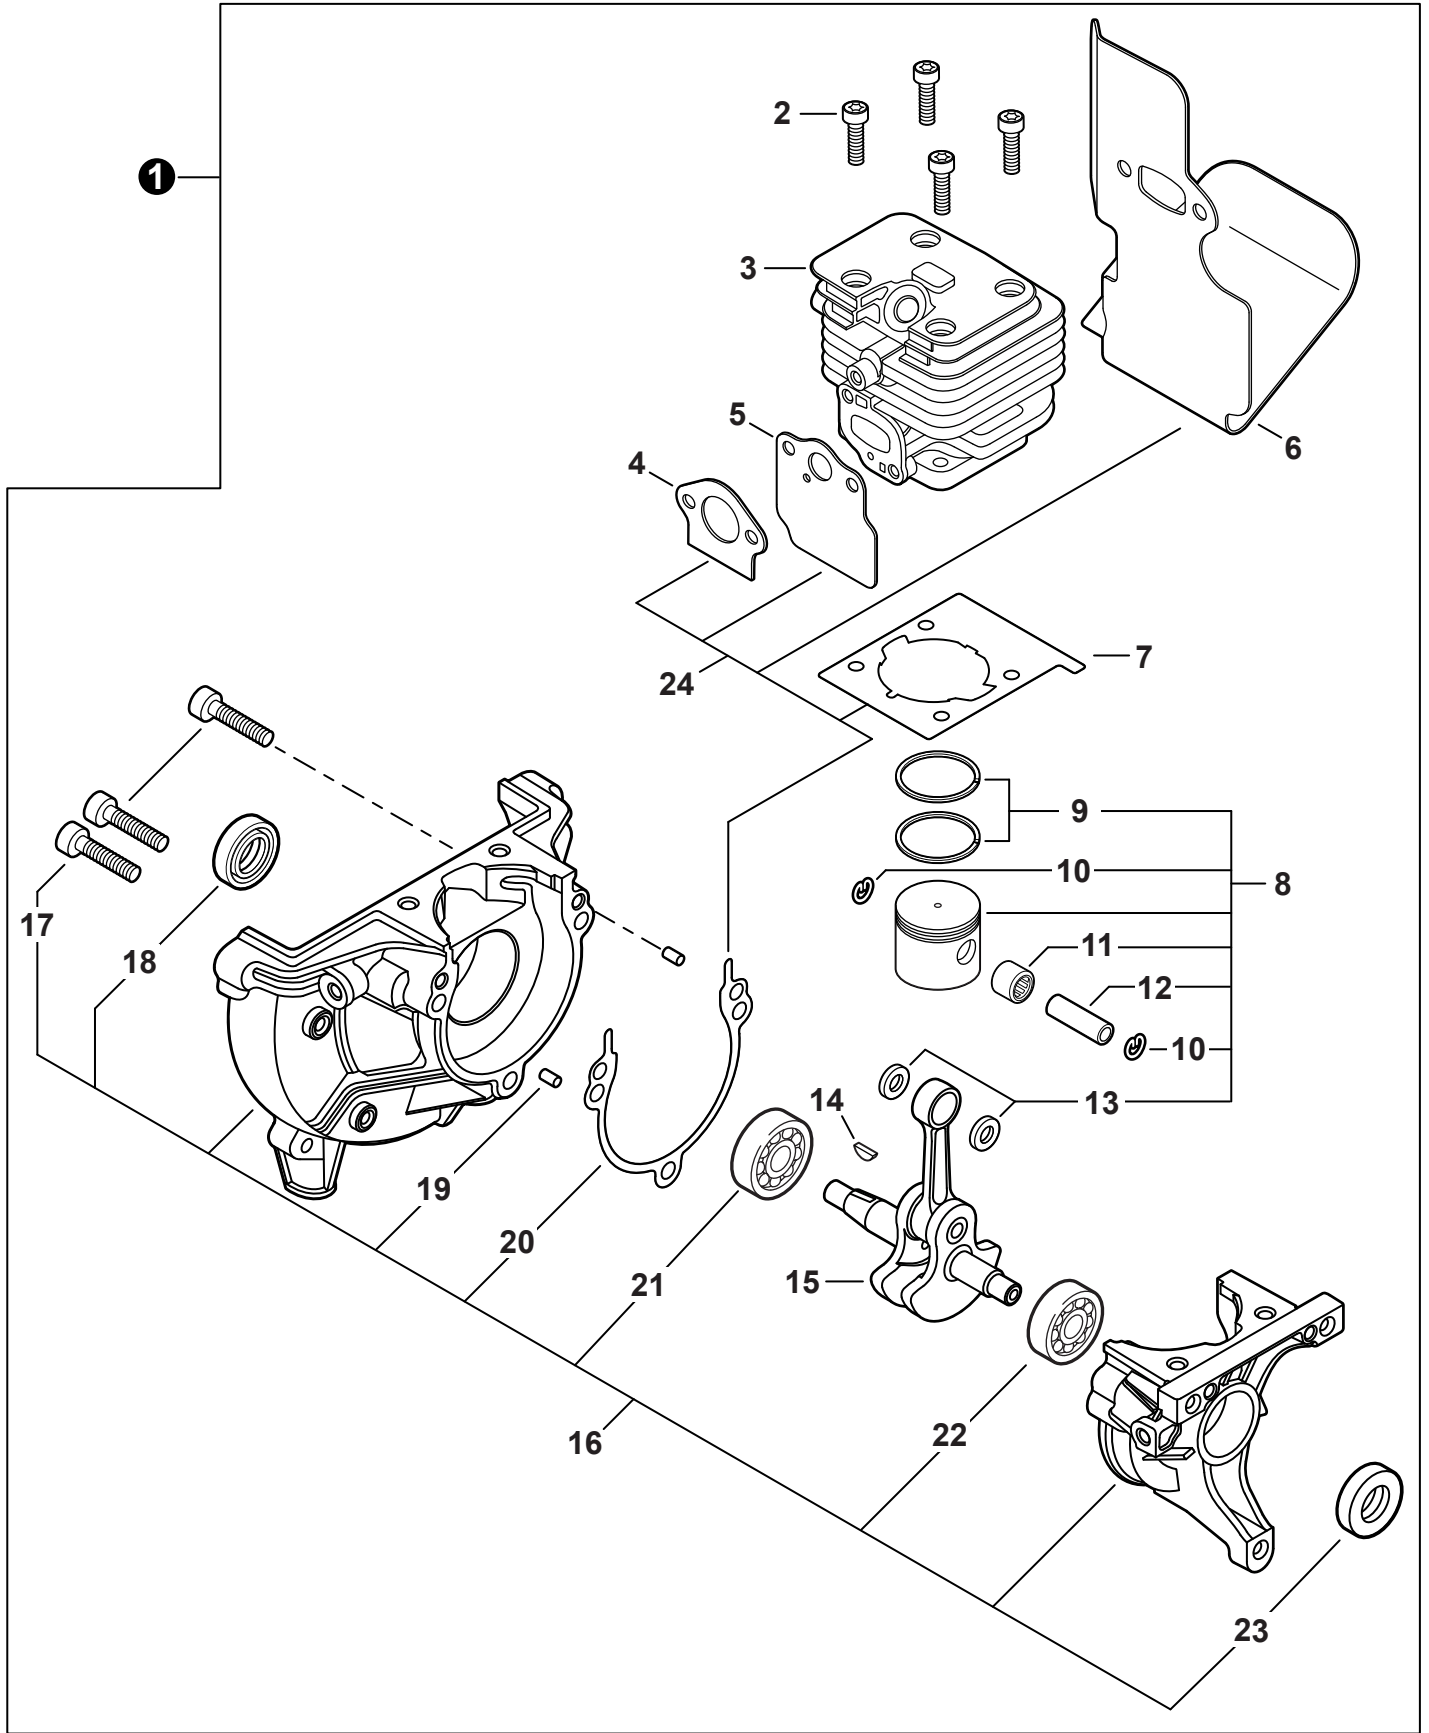

NO.	PART NUMBER	QTY.	DESCRIPTION	NOM DE LA PIÈCE
1	A320001201	1	COVER, MUFFLER	COUVERCLE DU SILENCIEUX
2	A160003281	1	COVER, ENGINE	COUVERCLE DE MOTEUR
3	V835000010	4	BOLT, TORX 5x12	BOULON TORX 5x12

NO.	PART NUMBER	QTY.	DESCRIPTION	NOM DE LA PIÈCE
1	SB1118	1	SHORT BLOCK	MOTEUR COMPLET
2	V805000210	4	+BOLT, TORX 5x20	+BOULON TORX 5x20
3	A130002330	1	+CYLINDER	+CYLINDRE
4	V103001900	1	+GASKET, INTAKE	+JOINT D'ADMISSION
5	V103001890	1	+HEAT SHIELD, INTAKE	+BOUCLIER THERMIQUE ADMISSION
6	V104002310	1	+HEAT SHIELD, EXHAUST	+BOUCLIER THERMIQUE ÉCHAPPEMENT
7	V100000840	1	+GASKET, CYLINDER	+JOINT CYLINDRE
8	P021050840	1	+PISTON KIT	+KIT DE PISTON
9	A101000010	2	++RING, PISTON	++SEGMENT DE PISTON
10	10001503931	2	++RING, SNAP	++ANNEAU ÉLASTIQUE
11	V554000020	1	++BEARING, NEEDLE 9	++ROULEMENT À AIGUILLES 9
12	10001335430	1	++PIN, PISTON	++AXE DE PISTON
13	10001453630	2	++WASHER, THRUST	++RONDELLE DE BUTÉE
14	10014212330	1	+KEY, WOODRUFF	+CLAVETTE-DISQUE
15	A011001660	1	+CRANKSHAFT ASSY	+VILEBREQUIN COMPLET
16	P021050850	1	+CRANKCASE KIT	+KIT DE CARTER DE MOTEUR
17	V805000220	3	++BOLT, TORX 5x25	++BOULON TORX 5x25
18	10021242031	1	++SEAL, OIL 12	++JOINT D'HUILE 12
19	90033040080	2	++PIN, LOCATING 4x8	++GOUPILLE DE POSITIONNEMENT 4x8
20	V102000300	1	++GASKET, CRANKCASE	++JOINT CARTER DE MOTEUR
21	90080036001	1	++BEARING, BALL 6001	++ROULEMENT À BILLES 6001
22	90081036000	1	++BEARING, BALL	++ROULEMENT À BILLES
23	V503000040	1	++SEAL, OIL 10	++JOINT D'HUILE 10
24	P021051540	1	GASKET KIT: ENGINE, INTAKE, EXHAUST	KIT DE JOINTS - MOTEUR, ADMISSION, ÉCHAPPEMENT