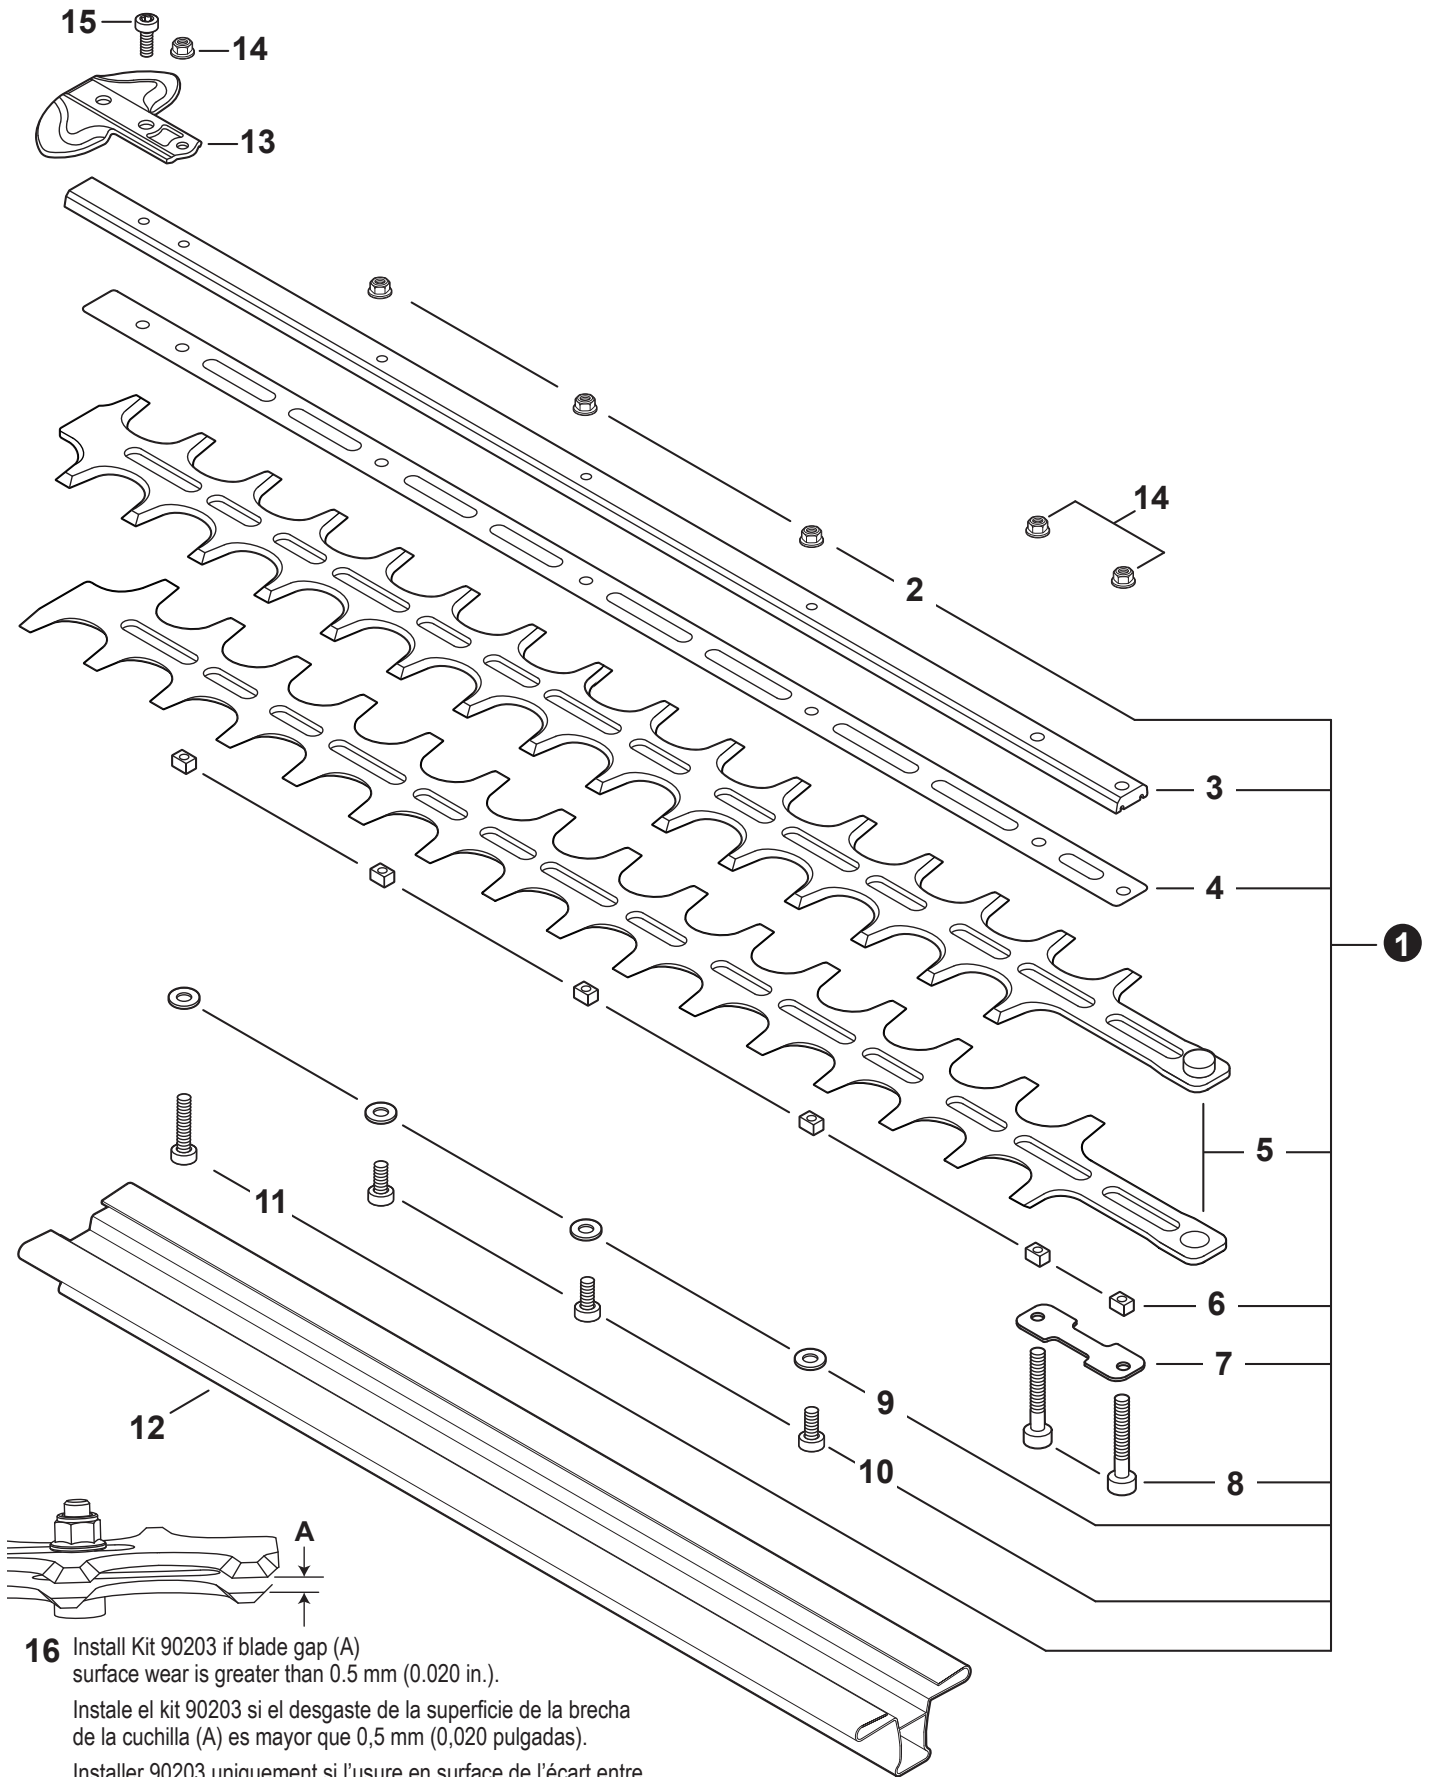

16 Install Kit 90203 if blade gap (A) surface wear is greater than 0.5 mm (0.020 in.).

Instale el kit 90203 si el desgaste de la superficie de la brecha de la cuchilla (A) es mayor que 0,5 mm (0,020 pulgadas).

Installer 90203 uniquement si l'usure en surface de l'écart entre les lames (A) est supérieure à 0,5 mm (0,020 po).