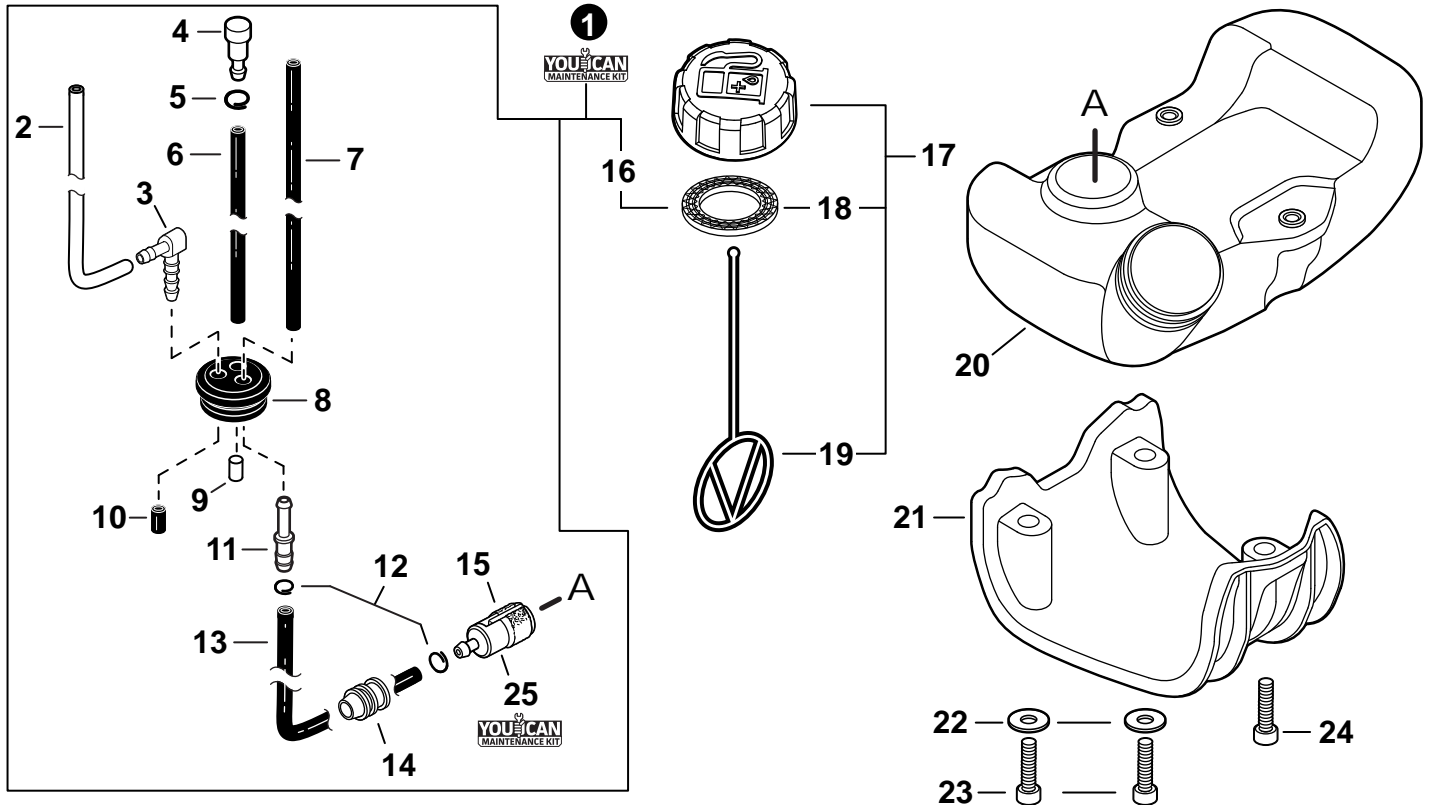

NO.	PART NUMBER	QTY.	DESCRIPTION	NOM DE LA PIÈCE
1	90182Y	1	FUEL SYSTEM KIT - YOUCAN™	TROUSSE DE SYSTÈME DE CARBURANT - YOUCAN™
2	13201256030	1	+PIPE, FUEL 3x6x80 YELLOW	+TUYAU DE CARBURANT 3x6x80 JAUNE
3	V186000500	1	+CONNECTOR, PIPE	+CONNEXION DE TUYAU
4	A356000031	1	+VENT ASSY	+ÉVENT COMPLET
5	V490001230	1	+CLIP 6.5 MM	+ATTACHE 6.5 MM
6	13201006531	1	+PIPE, FUEL 3x6x85 BLACK	+TUYAU DE CARBURANT 3x6x85 NOIR
7	V471005650	1	+PIPE, FUEL 3x5.5x83 BLACK	+TUYAU DE CARBURANT 3x5.5x83 NOIR
8	13211555931	1	+GROMMET, FUEL	+OEILLET CARBURANT
9	13131435430	1	+FILTER, VENT	+FILTRE RESPIRATOIRE
10	V471005440	1	+PIPE, FUEL 3x7x10 BLACK	+TUYAU DE CARBURANT 3x7x10 NOIR
11	V186000520	1	+CONNECTOR, PIPE 5x3.5	+CONNEXION DE TUYAU 5x3.5
12	V490001240	2	+CLIP 6	+ATTACHE 6
13	V471003651	1	+PIPE, FUEL - 3x5x125 - BLACK	+TUYAU DE CARBURANT 3x5x125 NOIR
14	A413000190	1	+BOOT	+BOTTE
15	A369000470	1	+FILTER, FUEL	+FILTRE À CARBURANT
16	V107000210	1	GASKET, FUEL CAP	JOINT BOUCHON DE CARBURANT
17	P021053030	1	+CAP ASSY, FUEL	+ASSEMBLAGE DU BOUCHON DE CARBURANT
18	V107000210	1	+GASKET, FUEL CAP	+JOINT BOUCHON DE CARBURANT
19	A365000060	1	CONNECTOR, CAP L= 123	CONNEXION DU BOUCHON L= 123
20	A350002760	1	TANK, FUEL	RÉSERVOIR DE CARBURANT
21	A175000040	1	GUARD, FUEL TANK	PROTECTEUR, RÉSERVOIR D'ESSENCE
22	90060200005	2	WASHER 5.3x10x1	RONDELLE 5.3x10x1
23	V805000170	2	BOLT, TORX 5x25	BOULON TORX 5x25
24	V805000160	1	BOLT, TORX 5x20	BOULON TORX 5x20
25	90181Y	1	TUNE-UP KIT - YOUCAN™	TROUSSE DE MISE AU POINT - YOUCAN™