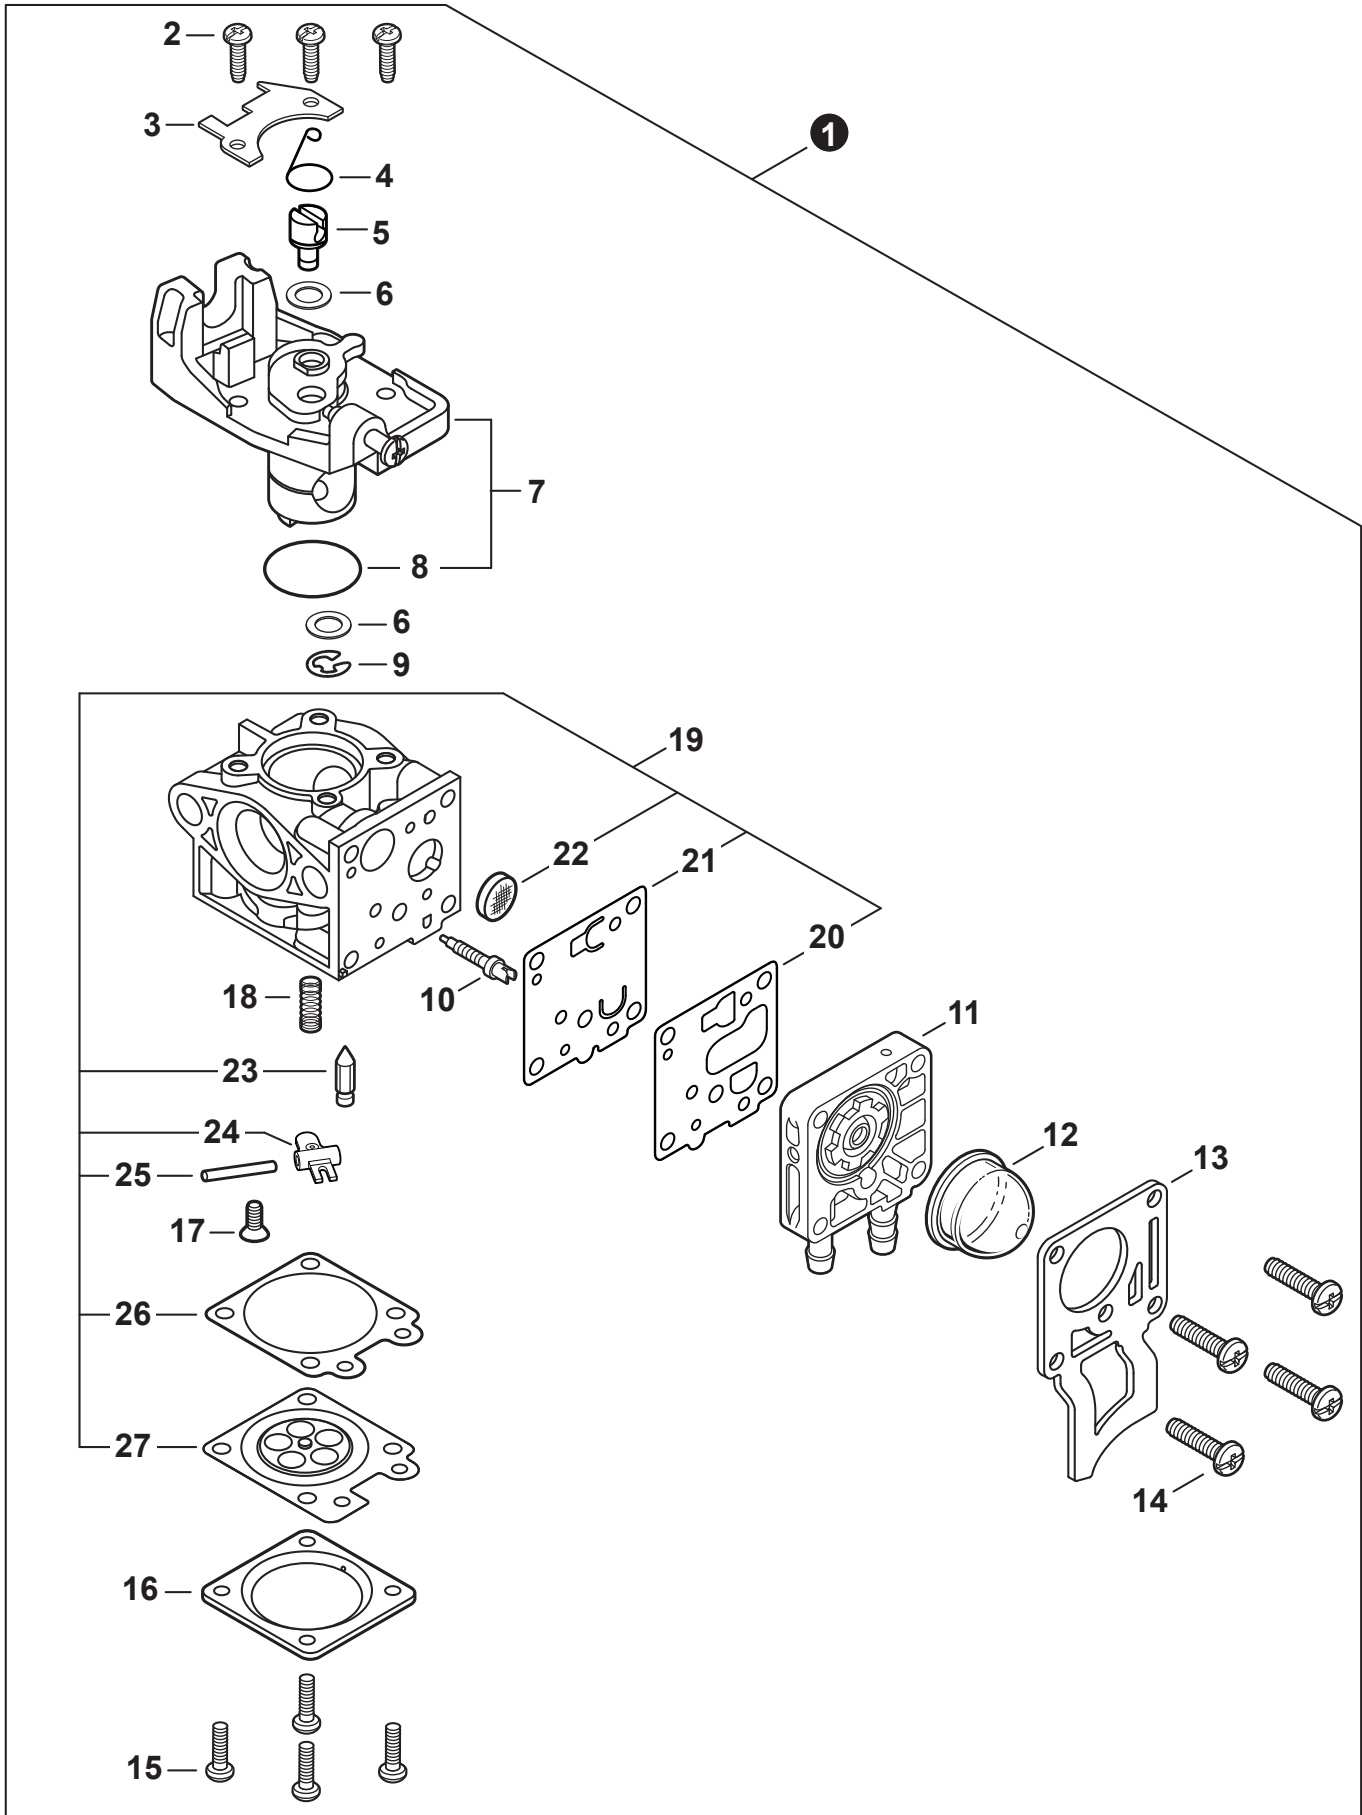

NO.	PART NUMBER	QTY.	DESCRIPTION	NOM DE LA PIÈCE
1	A320001201	1	COVER, MUFFLER	COUVERCLE DU SILENCIEUX
2	A160003281	1	COVER, ENGINE	COUVERCLE DE MOTEUR
3	V835000010	4	BOLT, TORX 5x12	BOULON TORX 5x12

NO.	PART NUMBER	QTY.	DESCRIPTION	NOM DE LA PIÈCE
1	SB1118	1	SHORT BLOCK	MOTEUR COMPLET
2	V805000210	4	+BOLT, TORX 5x20	+BOULON TORX 5x20
3	A130002330	1	+CYLINDER	+CYLINDRE
4	V103001900	1	+GASKET, INTAKE	+JOINT D'ADMISSION
5	V103001890	1	+HEAT SHIELD, INTAKE	+BOUCLIER THERMIQUE ADMISSION
6	V104002310	1	+HEAT SHIELD, EXHAUST	+BOUCLIER THERMIQUE ÉCHAPPEMENT
7	V100000840	1	+GASKET, CYLINDER	+JOINT CYLINDRE
8	P021050840	1	+PISTON KIT	+KIT DE PISTON
9	A101000010	2	++RING, PISTON	++SEGMENT DE PISTON
10	10001503931	2	++RING, SNAP	++ANNEAU ÉLASTIQUE
11	V554000020	1	++BEARING, NEEDLE 9	++ROULEMENT À AIGUILLES 9
12	10001335430	1	++PIN, PISTON	++AXE DE PISTON
13	10001453630	2	++WASHER, THRUST	++RONDELLE DE BUTÉE
14	10014212330	1	+KEY, WOODRUFF	+CLAVETTE-DISQUE
15	A011001660	1	+CRANKSHAFT ASSY	+VILEBREQUIN COMPLET
16	P021050850	1	+CRANKCASE KIT	+KIT DE CARTER DE MOTEUR
17	V805000220	3	++BOLT, TORX 5x25	++BOULON TORX 5x25
18	10021242031	1	++SEAL, OIL 12	++JOINT D'HUILE 12
19	90033040080	2	++PIN, LOCATING 4x8	++GOUPILLE DE POSITIONNEMENT 4x8
20	V102000300	1	++GASKET, CRANKCASE	++JOINT CARTER DE MOTEUR
21	90080036001	1	++BEARING, BALL 6001	++ROULEMENT À BILLES 6001
22	90081036000	1	++BEARING, BALL	++ROULEMENT À BILLES
23	V503000040	1	++SEAL, OIL 10	++JOINT D'HUILE 10
24	P021051540	1	GASKET KIT: ENGINE, INTAKE, EXHAUST	KIT DE JOINTS - MOTEUR, ADMISSION, ÉCHAPPEMENT