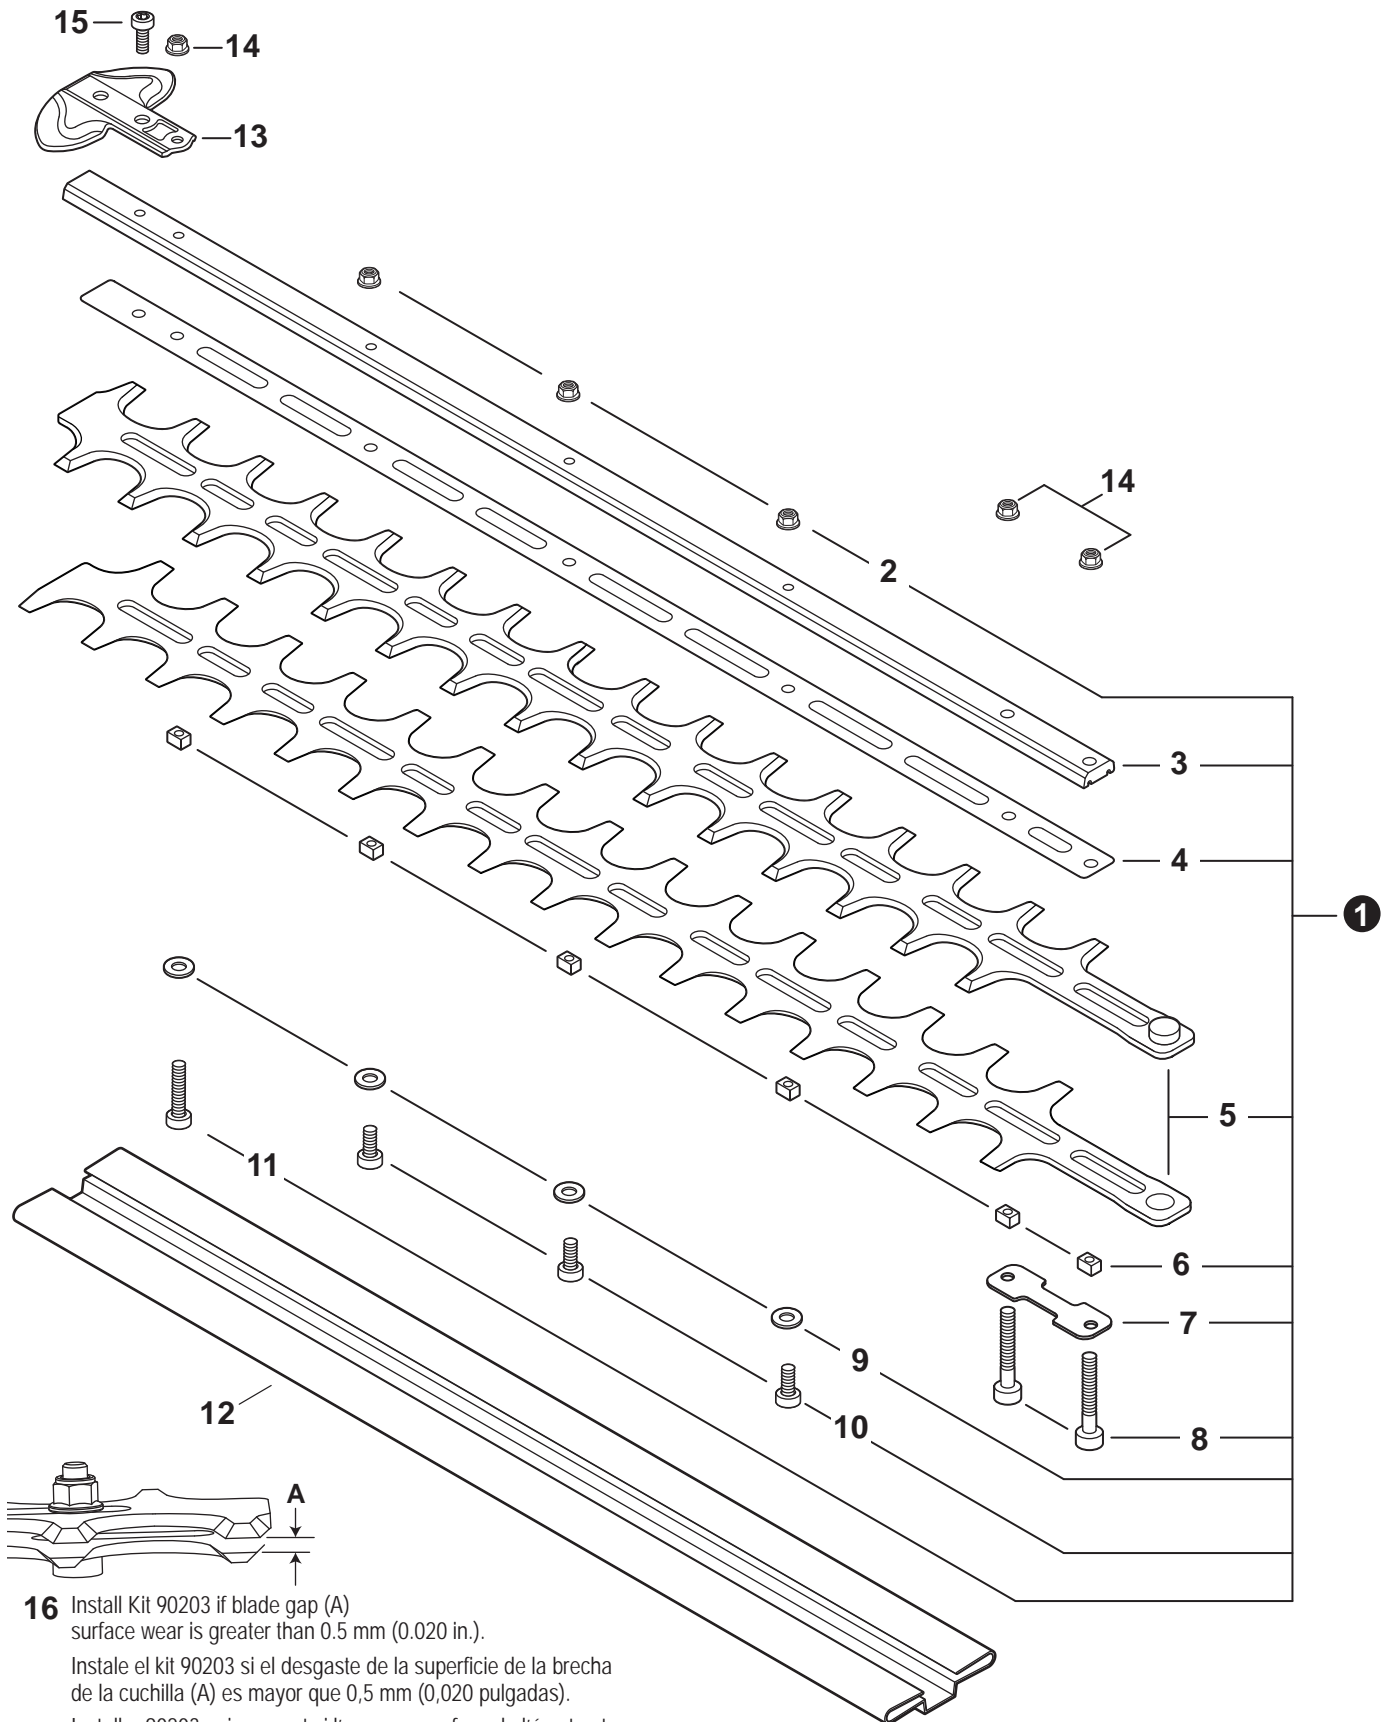

16 Install Kit 90203 if blade gap (A) surface wear is greater than 0.5 mm (0.020 in.).
Instale el kit 90203 si el desgaste de la superficie de la brecha de la cuchilla (A) es mayor que 0,5 mm (0,020 pulgadas).
Installer 90203 uniquement si l'usure en surface de l'écart entre les lames (A) est supérieure à 0,5 mm (0,020 po).