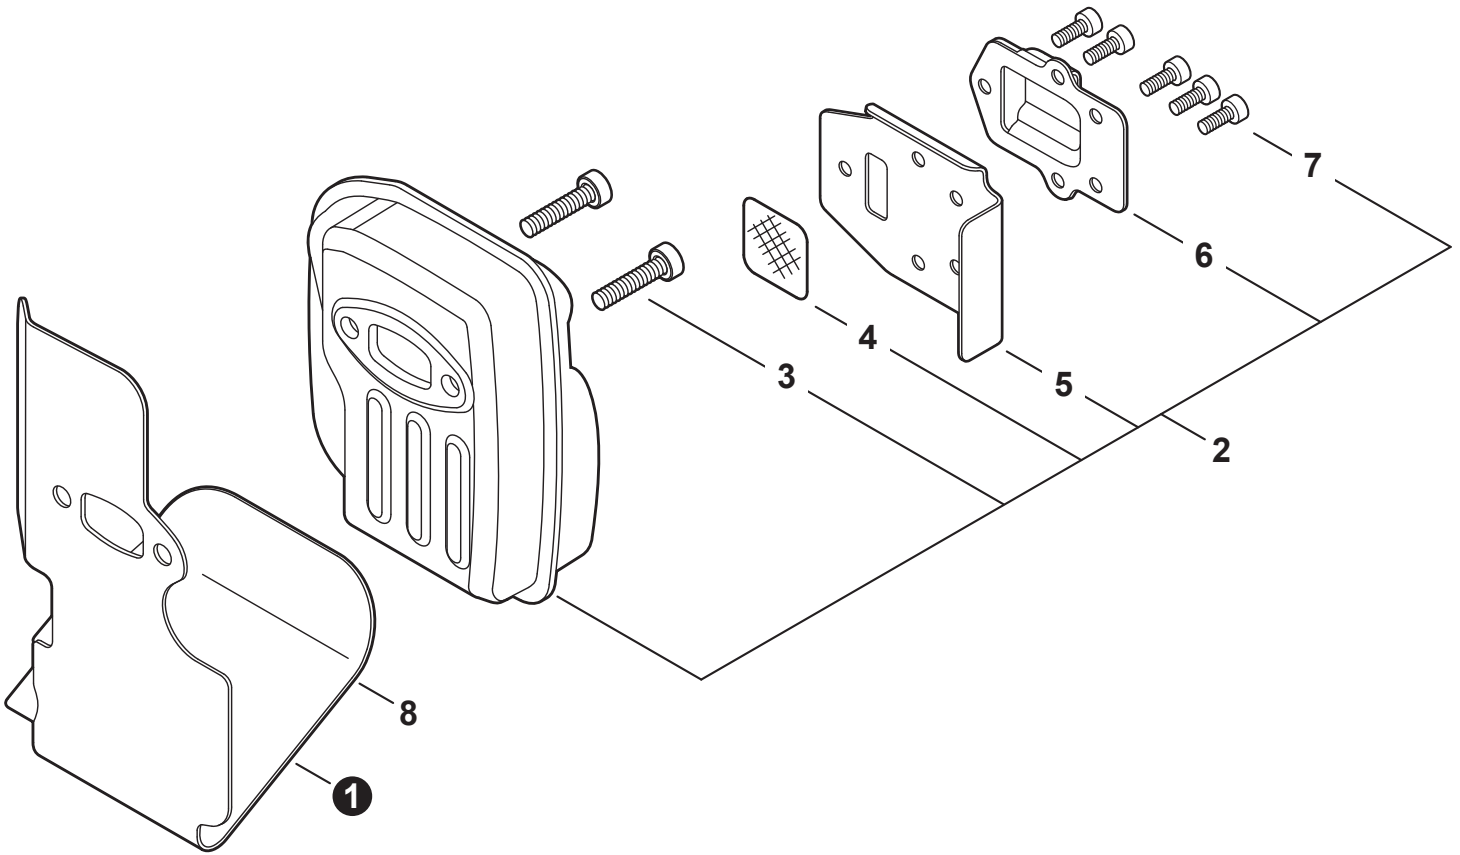

NO.	PART NUMBER	QTY.	DESCRIPTION	NOM DE LA PIÈCE
1	V104002310	1	HEAT SHIELD, EXHAUST	BOULIER THERMIQUE ÉCHAPPEMENT
2	P021050901	1	MUFFLER ASSY	ASSEMBLAGE SILENCIEUX
3	V805000250	2	+BOLT, TORX 5x16	+BOULON TORX 5x16
4	14586240630	1	+SCREEN, SPARK ARRESTER	+PARE-ÉTINCELLES
5	V104002300	1	+GASKET, EXHAUST	+JOINT D'ÉCHAPPEMENT
6	A313002060	1	+GUIDE, EXHAUST	+GUIDE D'ÉCHAPPEMENT
7	V804000030	5	+BOLT, TORX 4x8	+BOULON TORX 4x8
8	P021051540	1	GASKET KIT: ENGINE, INTAKE, EXHAUST	KIT DE JOINTS - MOTEUR, ADMISSION, ÉCHAPPEMENT