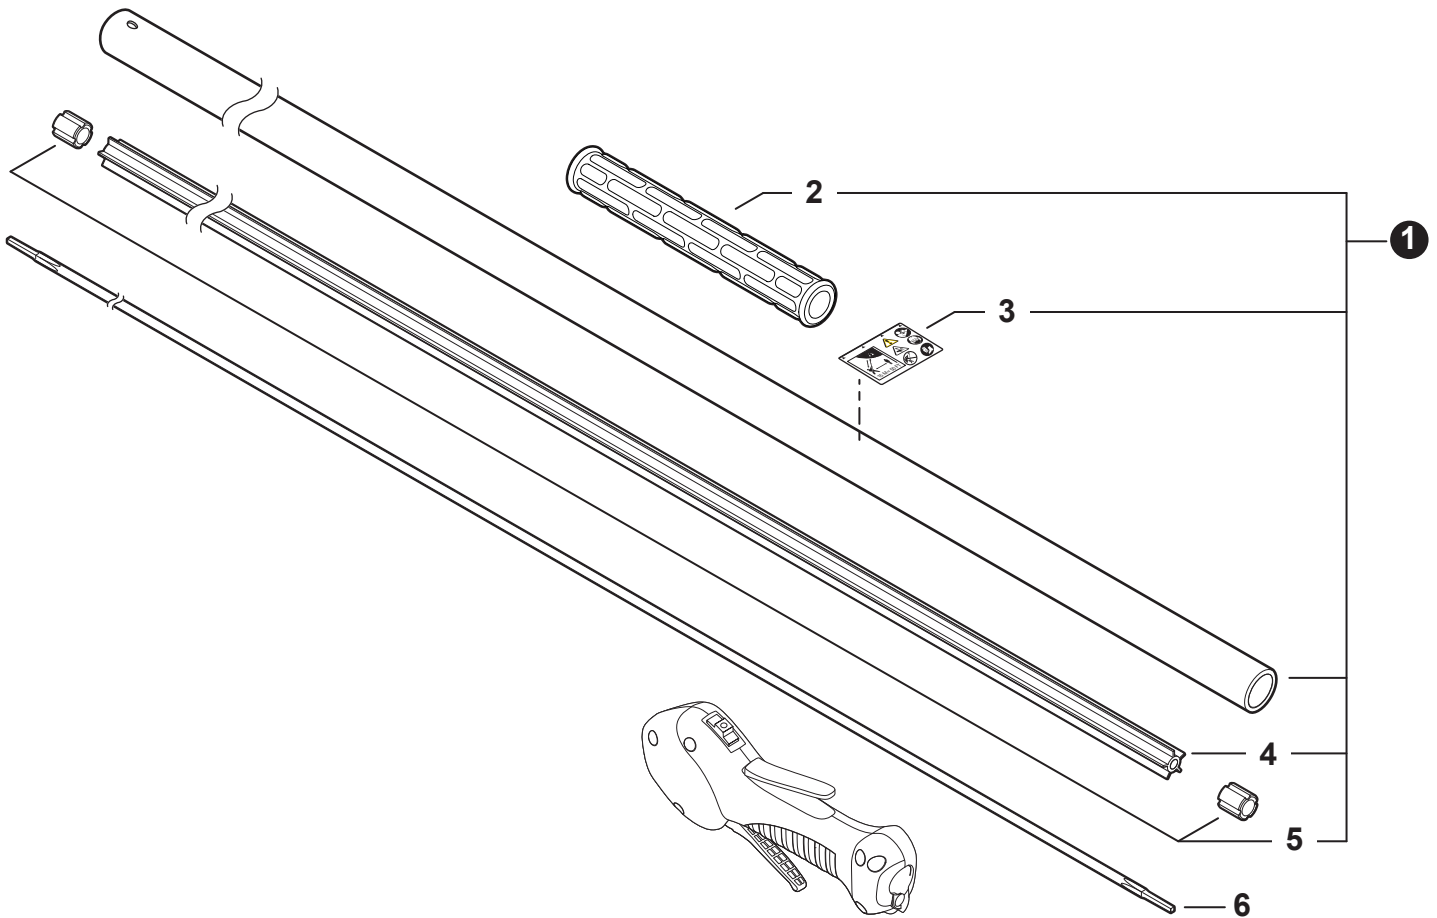

NO.	PART NUMBER	QTY.	DESCRIPTION	NOM DE LA PIÈCE
1	C050003390	1	MAIN PIPE ASSY	TUBE DE TRANSMISSION COMPLET
2	C403000470	1	+GRIP, FRONT	+POIGNÉE AVANT
3	X505011540	1	+LABEL - CAUTION ISO	+ÉTIQUETTE D'AVERTISSEMENT ISO
4	C507000360	1	+LINER - FLEXIBLE	+COUSSINET FLEXIBLE
5	61024644730	2	+STOPPER	+ARRÊT
6	C506000560	1	DRIVESHAFT - FLEXIBLE	ARBRE DE TRANSMISSION - FLEXIBLE