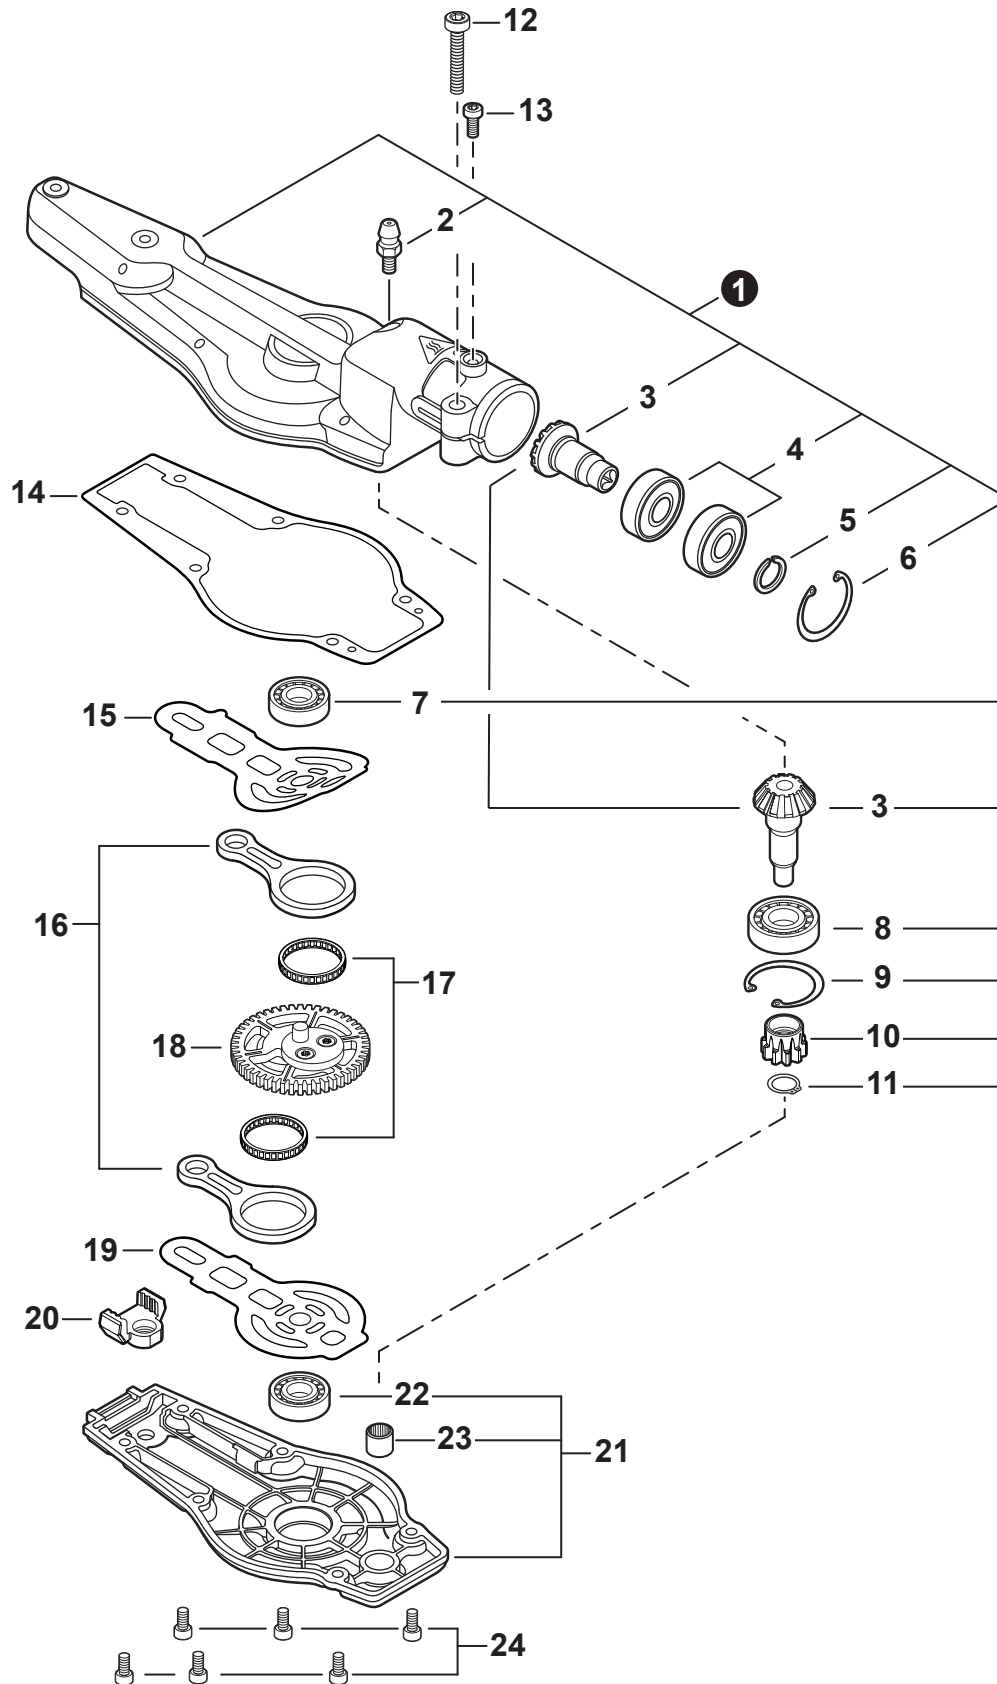

NO.	PART NUMBER	QTY.	DESCRIPTION	NOM DE LA PIÈCE
1	P100002211	1	GEAR CASE ASSY	BOÎTIER D'ENGRENAGE COMPLET
2	V187000080	1	+FITTING, GREASE	+EMBOU DE GRAISSAGE
3	P021054200	1	+GEAR SET, BEVEL	+ENSEMBLE DE ENGRENAGE CONIQUE
4	90085706901	2	+BEARING, BALL 6901	+ROULEMENT À BILLES 6901
5	90070600012	1	+RING, SNAP 12	+ANNEAU ÉLASTIQUE 12
6	90070200024	1	+RING, SNAP 24	+ANNEAU ÉLASTIQUE 24
7	90080000608	1	+BEARING, BALL 608	+ROULEMENT À BILLES 608
8	90080036001	1	+BEARING, BALL 6001	+ROULEMENT À BILLES 6001
9	90070200028	1	+RING, SNAP 28	+ANNEAU ÉLASTIQUE 28
10	V650000730	1	+GEAR, SPUR	+ENGRENAGE CYLINDRIQUE
11	90070100008	1	+RING, RETAINING 8	+ANNEAU DE RETENUE 8
12	V805000170	1	BOLT, TORX 5x25	BOULON TORX 5x25
13	V805000130	1	BOLT, TORX 5x10	BOULON TORX 5x10
14	V110000200	1	GASKET, GEAR CASE	JOINT DE BOÎTIER D'ENGRENAGE
15	V150004320	1	PLATE, WEAR	PLAQUE
16	C532000530	2	ROD, CONNECTING	BIELLE
17	V572000000	2	BEARING, NEEDLE 30	ROULEMENT À AIGUILLES 30
18	V060000130	1	GEAR, SPUR	ENGRENAGE CYLINDRIQUE
19	V150004310	1	PLATE, WEAR	PLAQUE
20	V541000620	1	SEAL	JOINT
21	P100003631	1	COVER ASSY, GEAR CASE	COUVERCLE BOÎTIER D'ENGRENAGE COMPLET
22	90080000608	1	+BEARING, BALL 608	+ROULEMENT À BILLES 608
23	V551000000	1	+BEARING, NEEDLE	+ROULEMENT À AIGUILLES
24	V804000050	6	BOLT, TORX 4x12	BOULON TORX 4x12