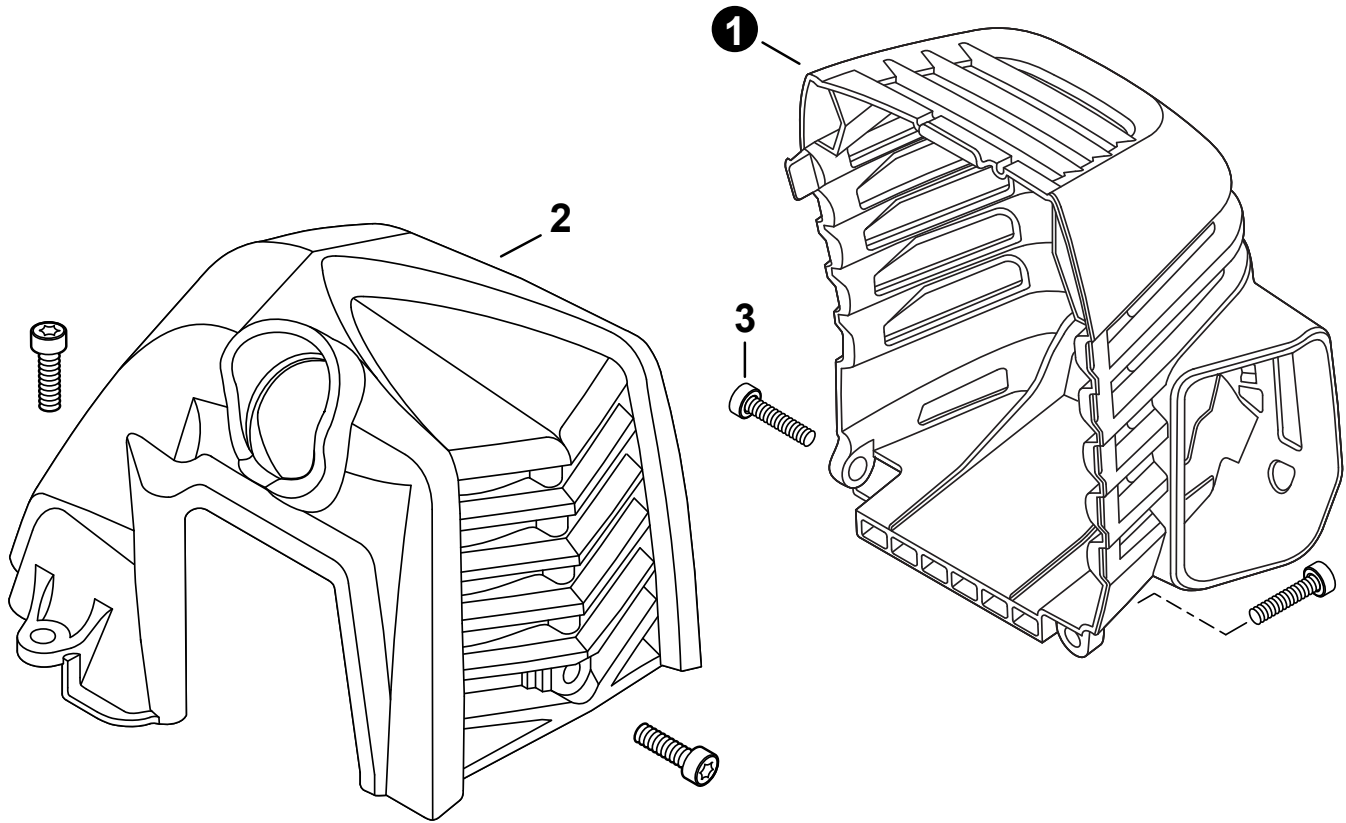

NO.	PART NUMBER	QTY.	DESCRIPTION	NOM DE LA PIÈCE
1	A320001201	1	COVER, MUFFLER	COUVERCLE DU SILENCIEUX
2	A160003281	1	COVER, ENGINE	COUVERCLE DE MOTEUR
3	V835000010	4	BOLT, TORX 5x12	BOULON TORX 5x12