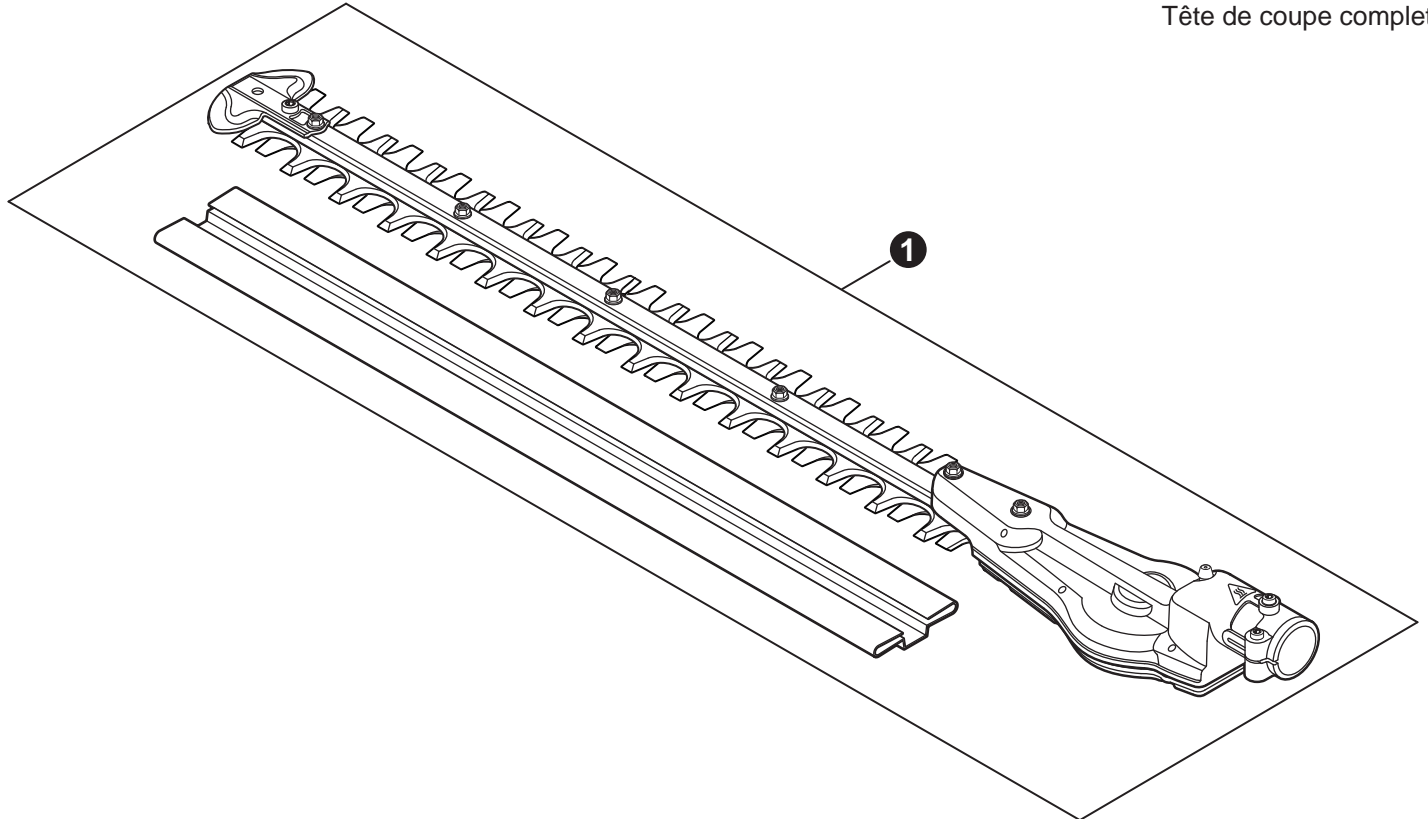

NO.	PART NUMBER	QTY.	DESCRIPTION	NOM DE LA PIÈCE
1	X041000610	1	CUTTER ASSY, 20"	LAME COMPLET 50 CM
2	9210805000	3	+NUT, FLANGE M5	+ÉCROU À BRIDE M5
3	X425001030	1	+SUPPORT, CUTTER 20"	+SUPPORT DE LAME 50 CM
4	X425001040	1	+PLATE, CUTTER 20"	+PLAQUE DE LAME 50 CM
5	X411001360	2	+CUTTER, 20"	+LAME 50 CM
6	V353000250	6	+GUIDE, BLADE 5	+GUIDE DE LAME 5
7	V150004330	1	+PLATE, EYE	+PLAQUE
8	V805000180	2	+BOLT, TORX 5x30	+BOULON TORX 5x30
9	V303000290	4	+WASHER	+RONDELLE
10	V805000160	3	+BOLT, TORX 5x20	+BOULON TORX 5x20
11	V805000170	1	+BOLT, TORX 5x25	+BOULON TORX 5x25
12	X495000710	1	SCABBARD	FOURREAU
13	E278000311	1	GUARD, TIP	GARDE ANTI REBOND
14	9210805000	3	NUT, FLANGE M5	ÉCROU À BRIDE M5
15	V805000120	1	BOLT, TORX 5x8	BOULON TORX 5x8
16	90203	1	BLADE KIT, ADJUSTABLE	KIT DE LAME AJUSTABLE

Cutting Head Kit
Tête de coupe complet

NO.	PART NUMBER	QTY.	DESCRIPTION	NOM DE LA PIÈCE
1	9001032	1	CUTTING HEAD KIT	TÊTE DE COUPE COMPLET