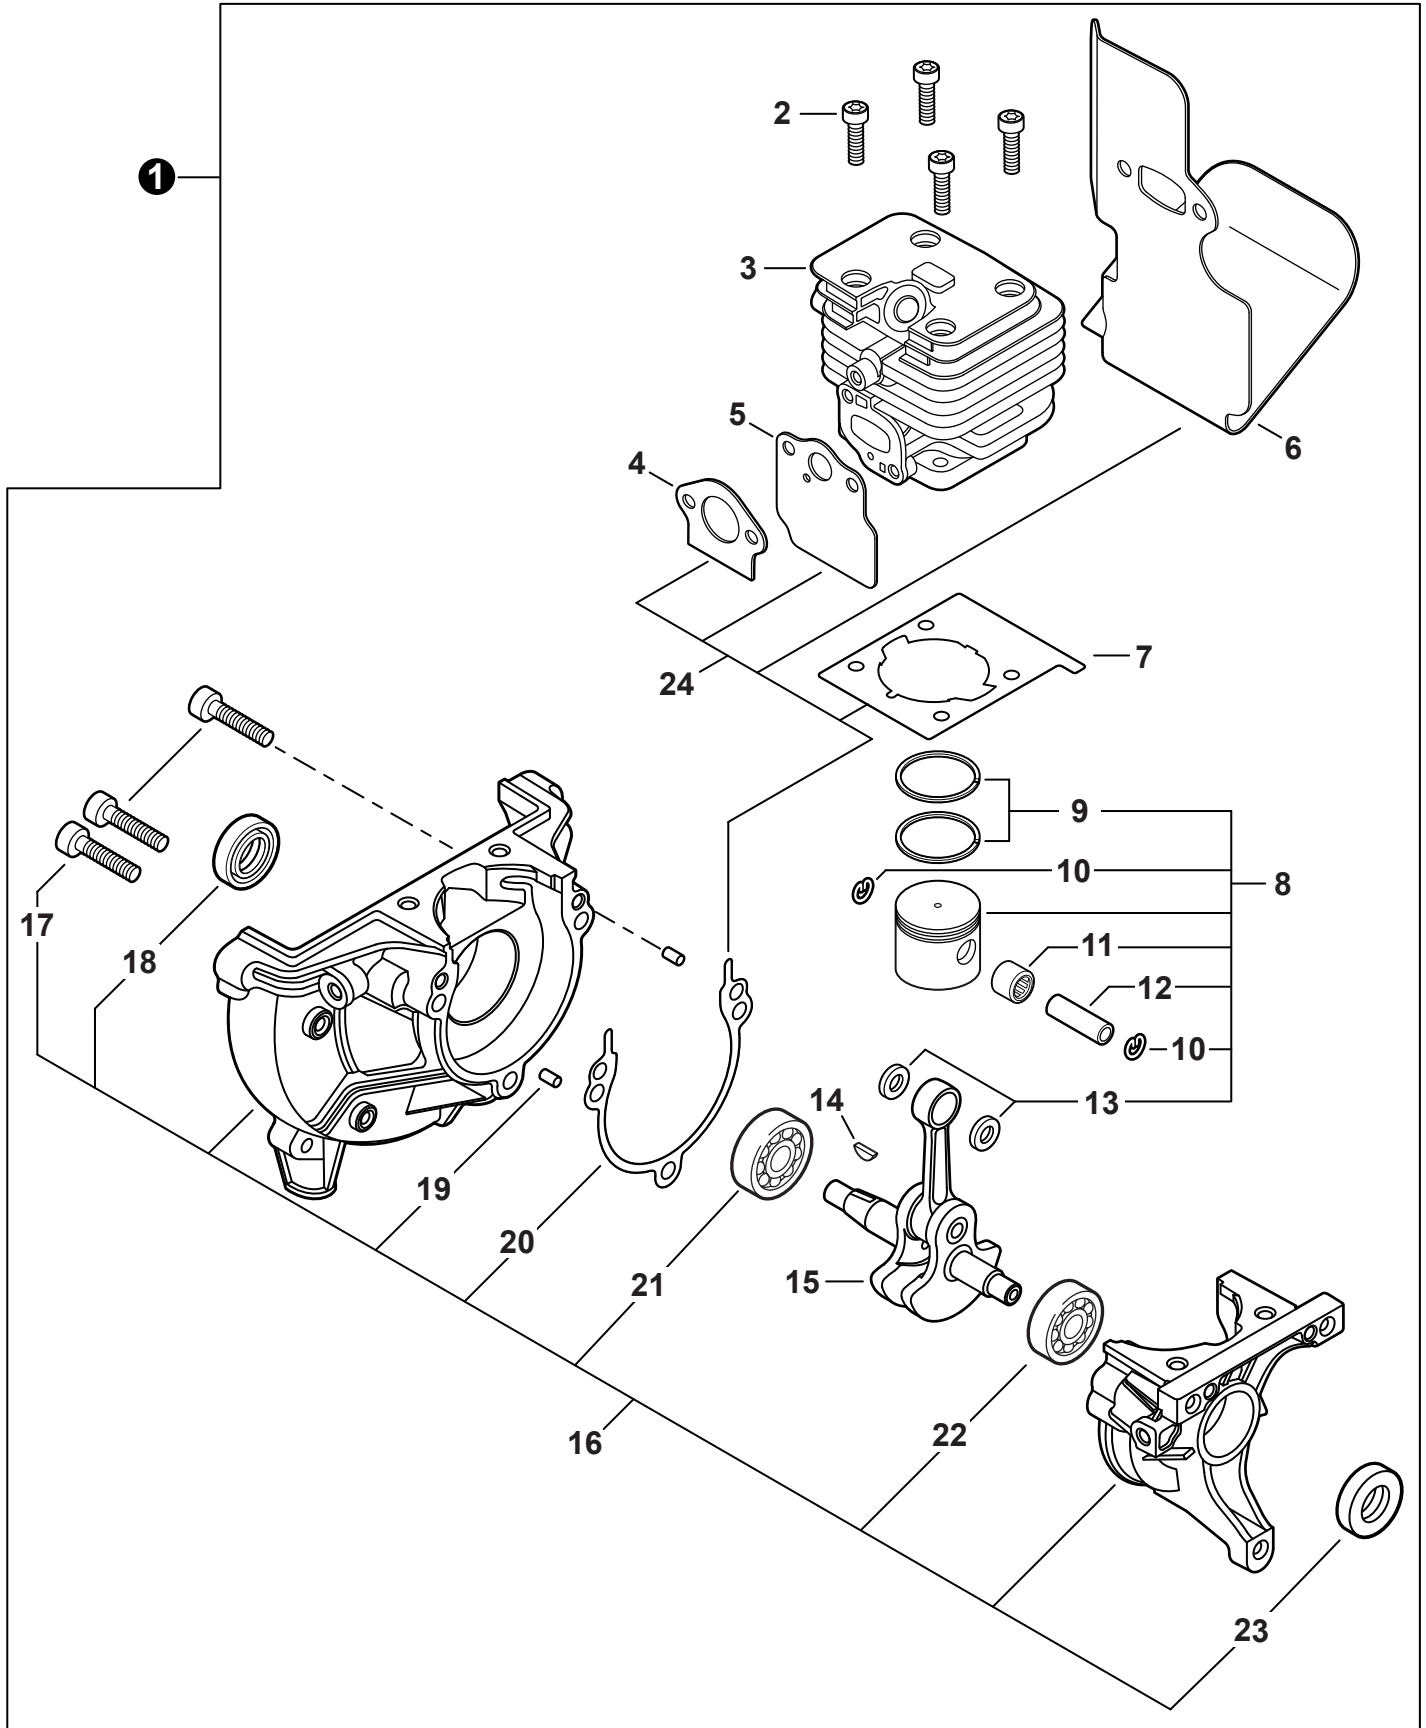

NO.	PART NUMBER	QTY.	DESCRIPTION	DESCRIPCIÓN
1	A320001201	1	COVER, MUFFLER	CUBIERTA DEL SILENCIADOR
2	A160003281	1	COVER, ENGINE	CUBIERTA DE MOTOR
3	V835000010	4	BOLT, TORX 5x12	PERNO TORX 5x12

NO.	PART NUMBER	QTY.	DESCRIPTION	DESCRIPCIÓN
1	SB1118	1	SHORT BLOCK	BLOQUE CORTO
2	V805000210	4	+BOLT, TORX 5x20	+PERNO TORX 5x20
3	A130002330	1	+CYLINDER	+CILINDRO
4	V103001900	1	+GASKET, INTAKE	+EMPAQUETADURA DE ADMISIÓN
5	V103001890	1	+HEAT SHIELD, INTAKE	+PROTECTOR TÉRMICO DEL ADMISIÓN
6	V104002310	1	+HEAT SHIELD, EXHAUST	+PROTECTOR TÉRMICO DEL ESCAPE
7	V100000840	1	+GASKET, CYLINDER	+EMPAQUETADURA DE CILINDRO
8	P021050840	1	+PISTON KIT	+JUEGO DE PISTÓN
9	A101000010	2	++RING, PISTON	++ANILLO DEL PISTÓN
10	10001503931	2	++RING, SNAP	++ANILLO RETENEDOR
11	V554000020	1	++BEARING, NEEDLE 9	++COJINETE DE AGUJAS 9
12	10001335430	1	++PIN, PISTON	++PASADOR DEL PISTÓN
13	10001453630	2	++WASHER, THRUST	++ARANDELA DE EMPUJE
14	10014212330	1	+KEY, WOODRUFF	+CHAVETA WOODRUFF
15	A011001460	1	+CRANKSHAFT ASSY	+MONTAJE DE CIGÜEÑAL
16	P021050850	1	+CRANKCASE KIT	+JUEGO DE CÁRTER
17	V805000220	3	++BOLT, TORX 5x25	++PERNO TORX 5x25
18	10021242031	1	++SEAL, OIL 12	++SELLO DE ACEITE 12
19	90033040080	2	++PIN, LOCATING 4x8	++PASADOR DE POSICIONAMIENTO 4x8
20	V102000300	1	++GASKET, CRANKCASE	++EMPAQUETADURA DE CÁRTER
21	90080036001	1	++BEARING, BALL 6001	++COJINETE DE BOLAS 6001
22	90081036000	1	++BEARING, BALL	++COJINETE DE BOLAS
23	V503000040	1	++SEAL, OIL 10	++SELLO DE ACEITE 10
24	P021051540	1	GASKET KIT: ENGINE, INTAKE, EXHAUST	JUEGO DE EMPAQUETADURA - MOTOR, ADMISIÓN, ESCAPE