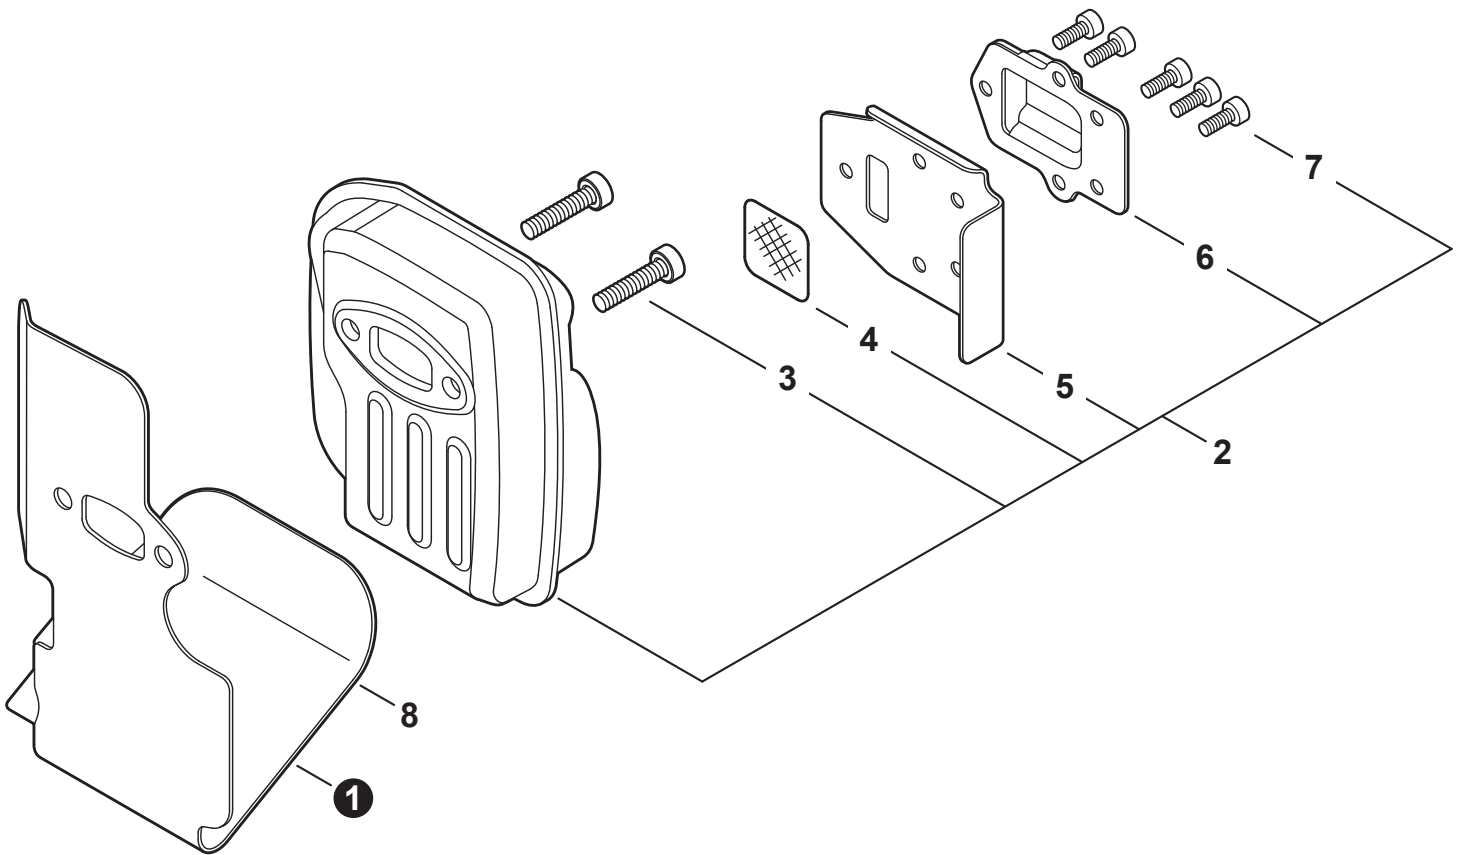

NO.	PART NUMBER	QTY.	DESCRIPTION	DESCRIPCIÓN
1	V104002310	1	HEAT SHIELD, EXHAUST	PROTECTOR TÉRMICO DEL ESCAPE
2	P021050901	1	MUFFLER ASSY	MONTAJE DE SILENCIADOR
3	V805000250	2	+BOLT, TORX 5x16	+PERNO TORX 5x16
4	14586240630	1	+SCREEN, SPARK ARRESTER	+SUPRESOR DE CHISPAS
5	V104002300	1	+GASKET, EXHAUST	+EMPAQUETADURA DE ESCAPE
6	A313002060	1	+GUIDE, EXHAUST	+GUÍA DE ESCAPE
7	V804000030	5	+BOLT, TORX 4x8	+PERNO TORX 4x8
8	P021051540	1	GASKET KIT: ENGINE, INTAKE, EXHAUST	JUEGO DE EMPAQUETADURA - MOTOR, ADMISIÓN, ESCAPE