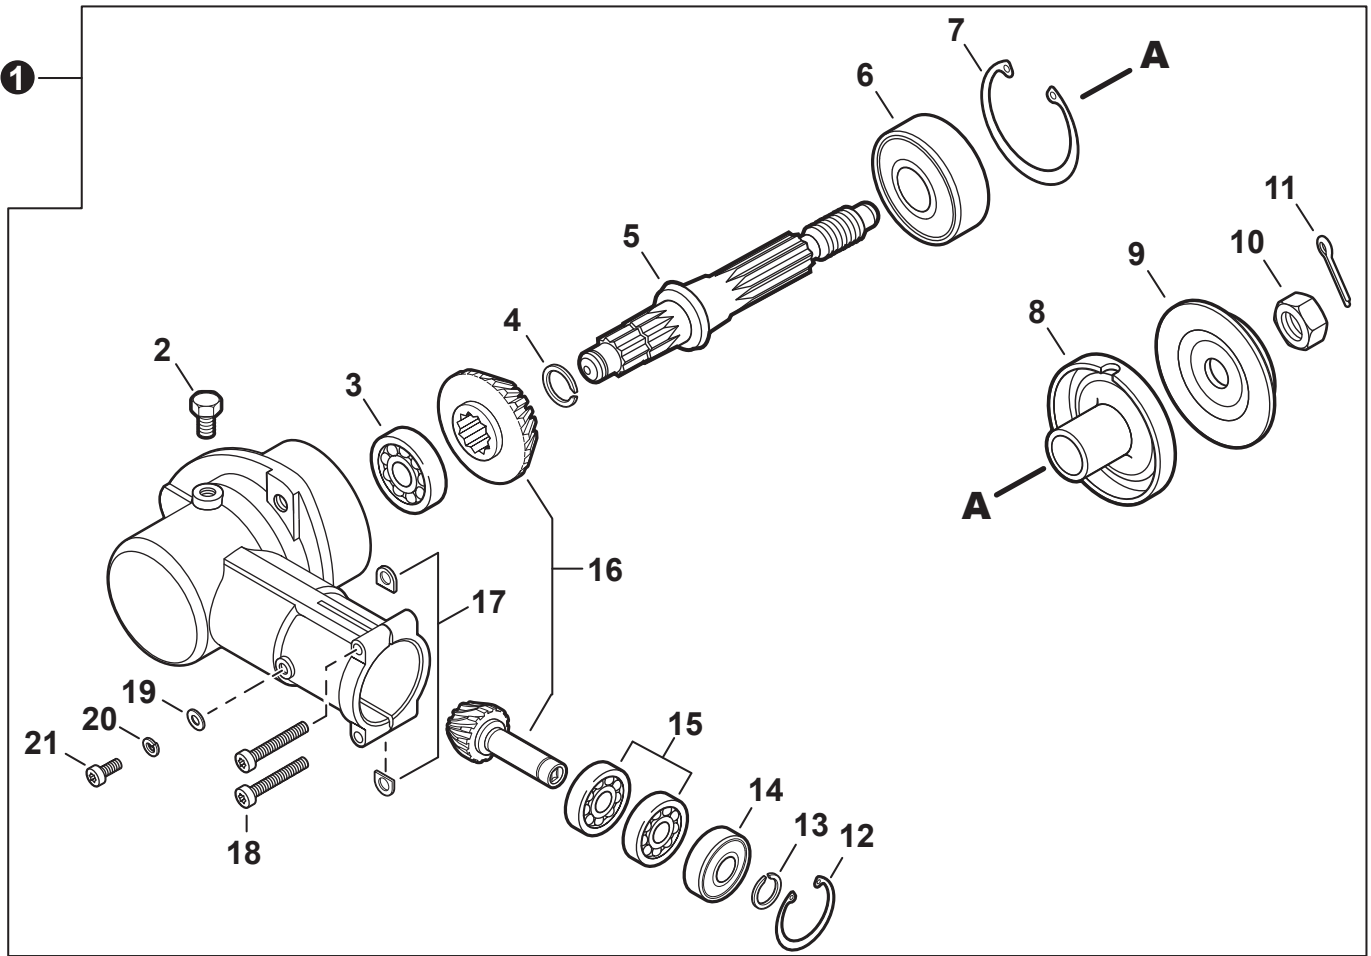

NO.	PART NUMBER	QTY.	DESCRIPTION	DESCRIPCIÓN
1	P021049410	1	GEAR CASE ASSY	MONTAJE DE CAJA DE ENGRANAJES
2	61043450031	1	+BOLT M8x8	+PERNO M8x8
3	90081000629	1	+BEARING, BALL 629	+COJINETE DE BOLAS 629
4	90070600012	1	+RING, SNAP 12	+ANILLO RETENEDOR 12
5	C534001050	1	+SHAFT, GEAR	+EJE DE ENGRANAJE
6	90081206302	1	+BEARING, BALL 6302	+COJINETE DE BOLAS 6302
7	90070200042	1	+RING, SNAP 42	+ANILLO RETENEDOR 42
8	C535000100	1	+PLATE, ADAPTOR - UPPER	+PLACA DEL ADAPTADOR SUPERIOR
9	C535000150	1	+PLATE, ADAPTOR - LOWER	+PLACA DEL ADAPTADOR INFERIOR
10	90051300010	1	+NUT 10x1.25 LH	+TUERCA 10x1.25 LH
11	90030020022	1	+PIN, COTTER 2x22	+PASADOR DE CHAVETA 2x22
12	90070200022	1	+RING, SNAP 22	+ANILLO RETENEDOR 22
13	90070600010	1	+RING, SNAP 10	+ANILLO RETENEDOR 10
14	90085806900	1	+BEARING, BALL 6900Z	+COJINETE DE BOLAS 6900Z
15	90085506900	2	+BEARING, BALL 6900	+COJINETE DE BOLAS 6900
16	P021046191	1	+GEAR SET	+JUEGO DE ENGRANAJES
17	61023904130	2	+D-WASHER	+ARANDELA D
18	V805000170	2	+BOLT, TORX 5x25	+PERNO TORX 5x25
19	90060000005	1	+WASHER, FLAT 5.5x10x0.8	+ARANDELA 5.5x10x0.8
20	90060500005	1	+WASHER, SPRING 5	+ARANDELA DE PRESION 5
21	V805000140	1	+BOLT, TORX 5x12	+PERNO TORX 5x12