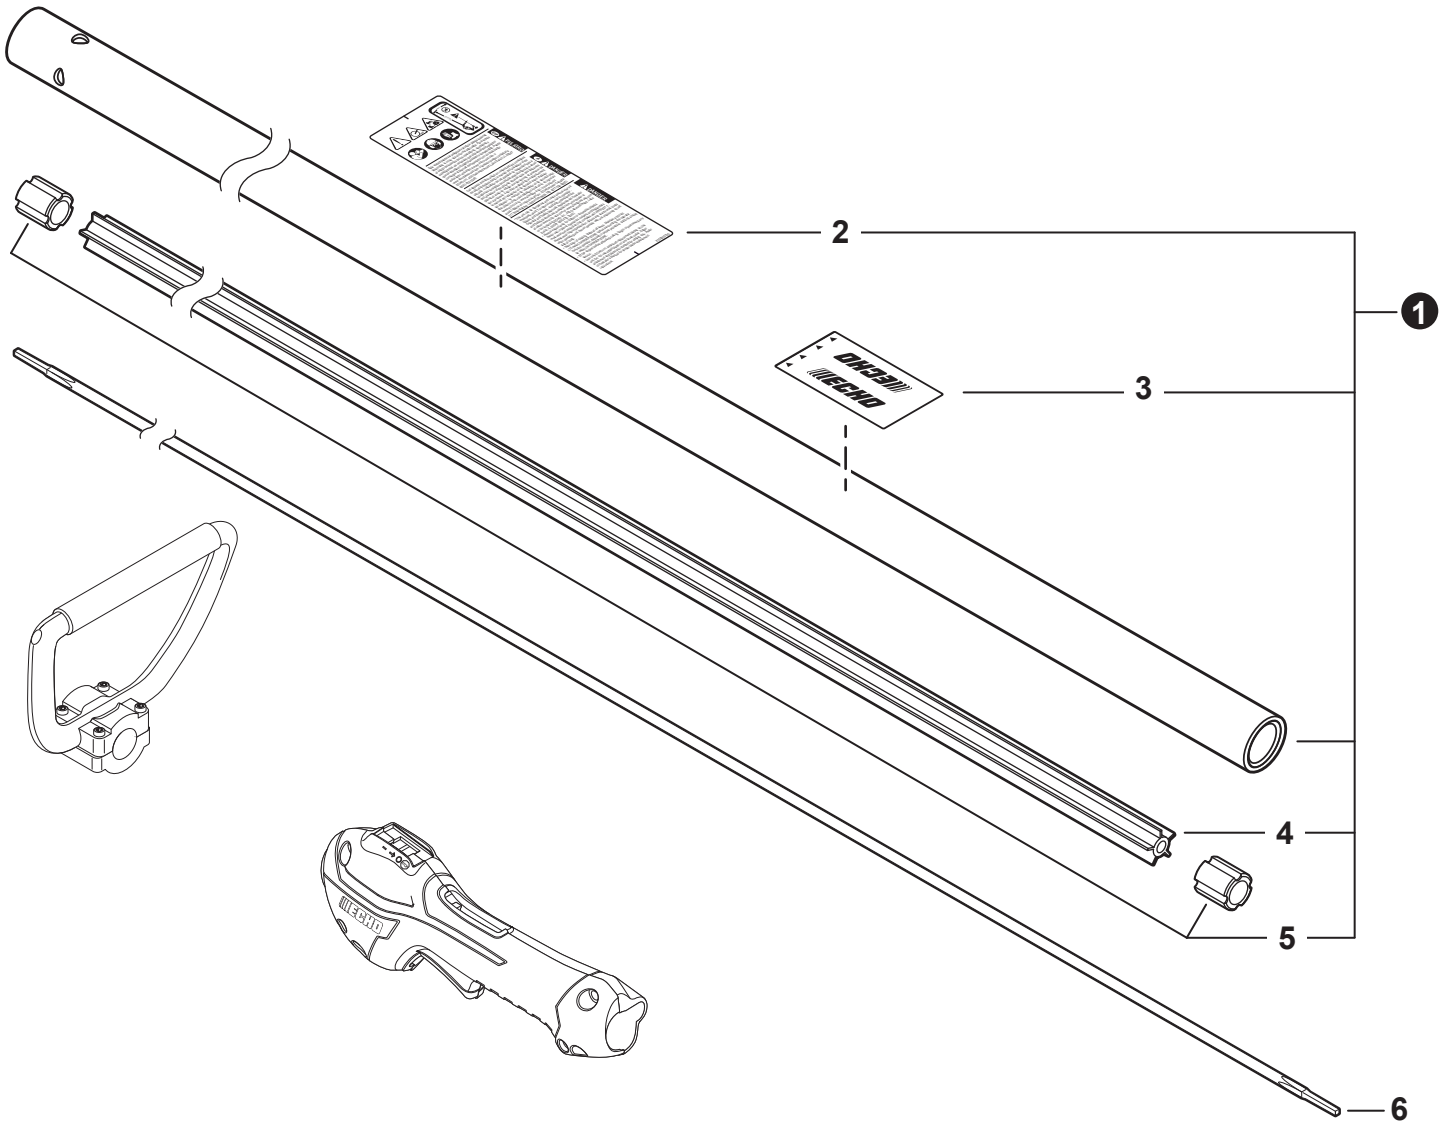

NO.	PART NUMBER	QTY.	DESCRIPTION	DESCRIPCIÓN
1	C050002830	1	MAIN PIPE ASSY	MONTAJE DE TUBO PRINCIPAL
2	X505009790	1	+LABEL - CAUTION	+ETIQUETA DE PRECAUCIÓN
3	X505001930	1	+LABEL - HANDLE LOCATION	+ETIQUETA - UBICACIÓN DEL MANGO
4	C507000260	1	+LINER, FLEXIBLE 21.6x1420	+FORRO FLEXIBLE 21.6x1420
5	61024644730	2	+STOPPER	+RETENEDOR
6	C506000470	1	DRIVESHAFT - FLEXIBLE	EJE DE MANDO - FLEXIBLE