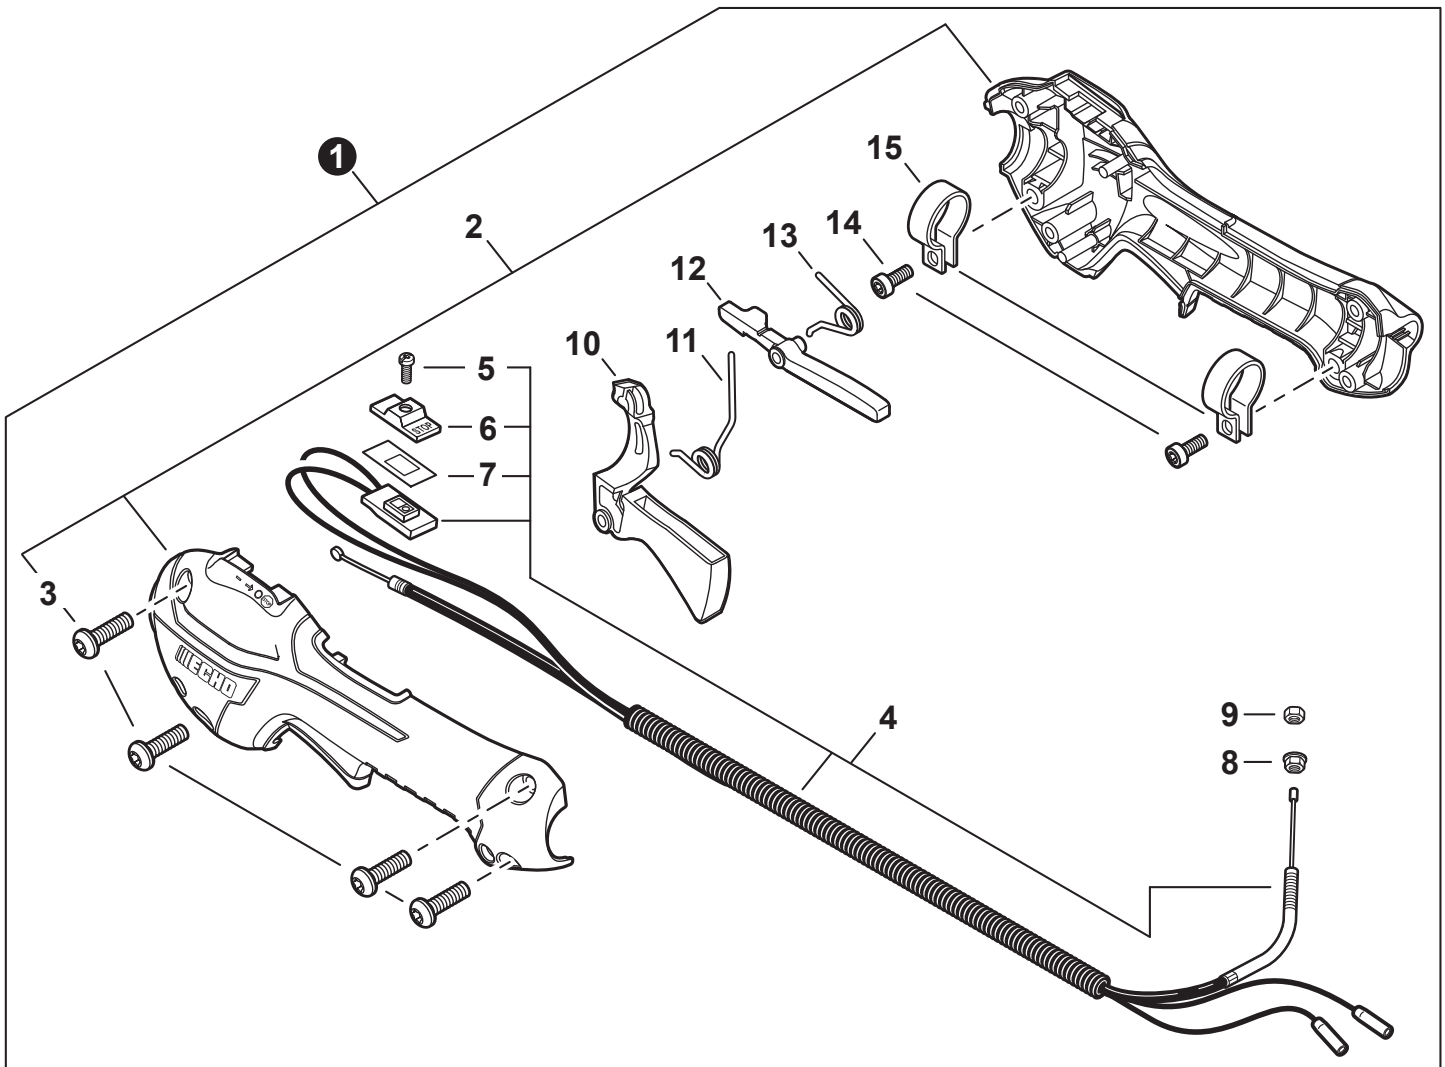

NO.	PART NUMBER	QTY.	DESCRIPTION	DESCRIPCIÓN
1	P021052270	1	CONTROL HANDLE ASSY	MONTAJE DE MANGO DE CONTROL
2	P021044371	1	+CONTROL HANDLE KIT	+JUEGO DE MANGO DE CONTROL
3	V805000000	4	++BOLT, TORX 5x16	++PERNO TORX 5x16
4	P100002240	1	+CABLE ASSY, CONTROL	+MONTAJE DE CABLE PARA CONTROL
5	9154503010	1	++SCREW 3x10	++TORNILLO 3x10
6	A444000020	1	++KNOB, SWITCH - ORANGE	++BOTÓN DE INTERRUPTOR - NARANJA
7	V541000600	1	++SEAL, SWITCH	++SELLO DE INTERRUPTOR
8	90051800006	1	+NUT, FLANGE M6	+TUERCA-BRIDA M6
9	90050200006	1	+NUT M6	+TUERCA M6
10	C453000482	1	+TRIGGER, THROTTLE	+GATILLO DEL ACELERADOR
11	V452001520	1	+SPRING, TORSION	+RESORTE DE TORSIÓN
12	C460000441	1	+LEVER, THROTTLE LOCKOUT	+PALANCA SEGURO DEL ACELERADOR
13	V452001510	1	+SPRING, TORSION	+RESORTE DE TORSIÓN
14	V805000150	2	+BOLT, TORX 5x16	+PERNO TORX 5x16
15	V495003020	2	+CLAMP	+ABRAZADERA