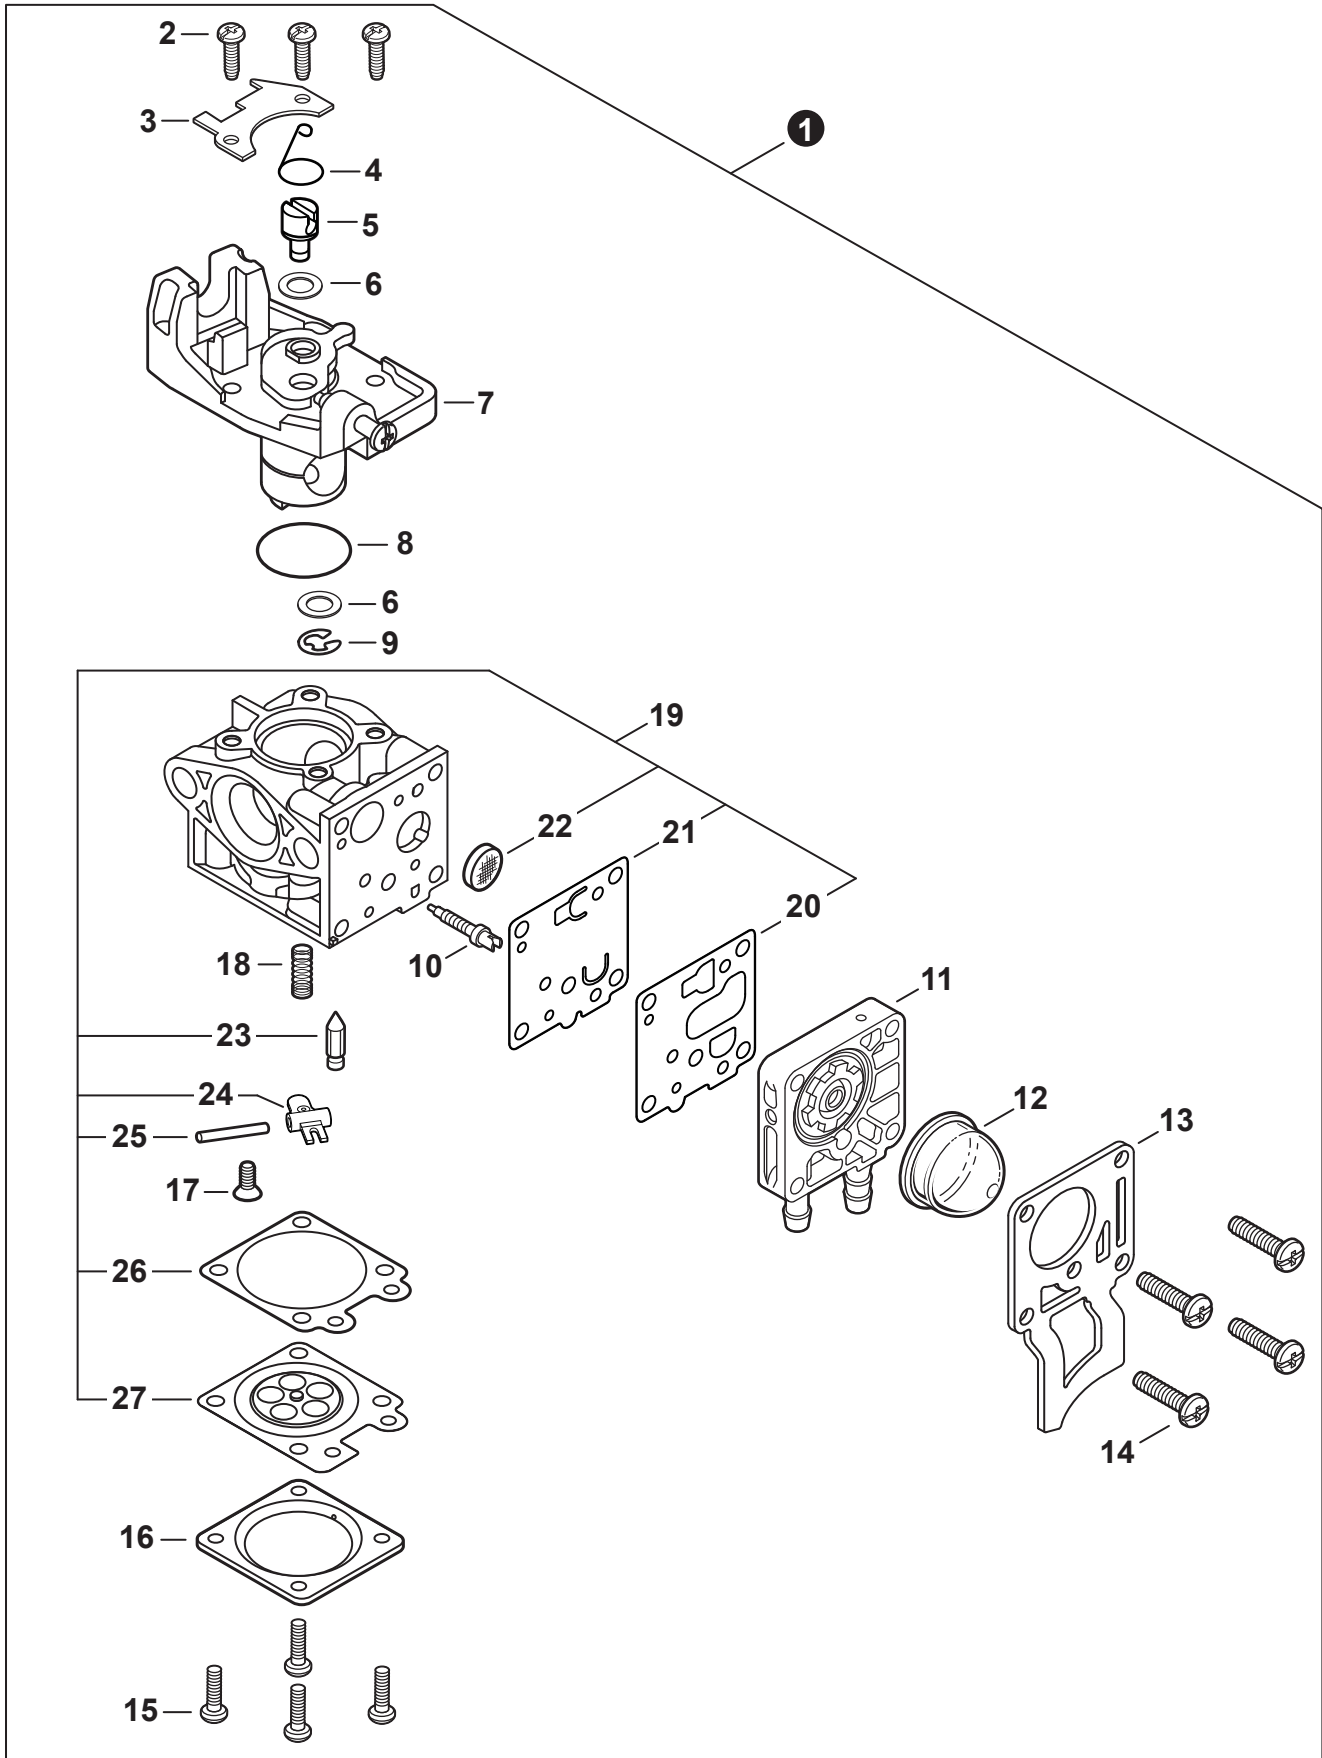

NO.	PART NUMBER	QTY.	DESCRIPTION	DESCRIPCIÓN
1	A320001201	1	COVER, MUFFLER	CUBIERTA DEL SILENCIADOR
2	A160003281	1	COVER, ENGINE	CUBIERTA DE MOTOR
3	V835000010	4	BOLT, TORX 5x12	PERNO TORX 5x12

NO.	PART NUMBER	QTY.	DESCRIPTION	DESCRIPCIÓN
1	SB1118	1	SHORT BLOCK	BLOQUE CORTO
2	V805000210	4	+BOLT, TORX 5x20	+PERNO TORX 5x20
3	A130002330	1	+CYLINDER	+CILINDRO
4	V103001900	1	+GASKET, INTAKE	+EMPAQUETADURA DE ADMISIÓN
5	V103001890	1	+HEAT SHIELD, INTAKE	+PROTECTOR TÉRMICO DEL ADMISIÓN
6	V104002310	1	+HEAT SHIELD, EXHAUST	+PROTECTOR TÉRMICO DEL ESCAPE
7	V100000840	1	+GASKET, CYLINDER	+EMPAQUETADURA DE CILINDRO
8	P021050840	1	+PISTON KIT	+JUEGO DE PISTÓN
9	A101000010	2	++RING, PISTON	++ANILLO DEL PISTÓN
10	10001503931	2	++RING, SNAP	++ANILLO RETENEDOR
11	V554000020	1	++BEARING, NEEDLE 9	++COJINETE DE AGUJAS 9
12	10001335430	1	++PIN, PISTON	++PASADOR DEL PISTÓN
13	10001453630	2	++WASHER, THRUST	++ARANDELA DE EMPUJE
14	10014212330	1	+KEY, WOODRUFF	+CHAVETA WOODRUFF
15	A011001460	1	+CRANKSHAFT ASSY	+MONTAJE DE CIGÜEÑAL
16	P021050850	1	+CRANKCASE KIT	+JUEGO DE CÁRTER
17	V805000220	3	++BOLT, TORX 5x25	++PERNO TORX 5x25
18	10021242031	1	++SEAL, OIL 12	++SELLO DE ACEITE 12
19	90033040080	2	++PIN, LOCATING 4x8	++PASADOR DE POSICIONAMIENTO 4x8
20	V102000300	1	++GASKET, CRANKCASE	++EMPAQUETADURA DE CÁRTER
21	90080036001	1	++BEARING, BALL 6001	++COJINETE DE BOLAS 6001
22	90081036000	1	++BEARING, BALL	++COJINETE DE BOLAS
23	V503000040	1	++SEAL, OIL 10	++SELLO DE ACEITE 10
24	P021051540	1	GASKET KIT: ENGINE, INTAKE, EXHAUST	JUEGO DE EMPAQUETADURA - MOTOR, ADMISIÓN, ESCAPE