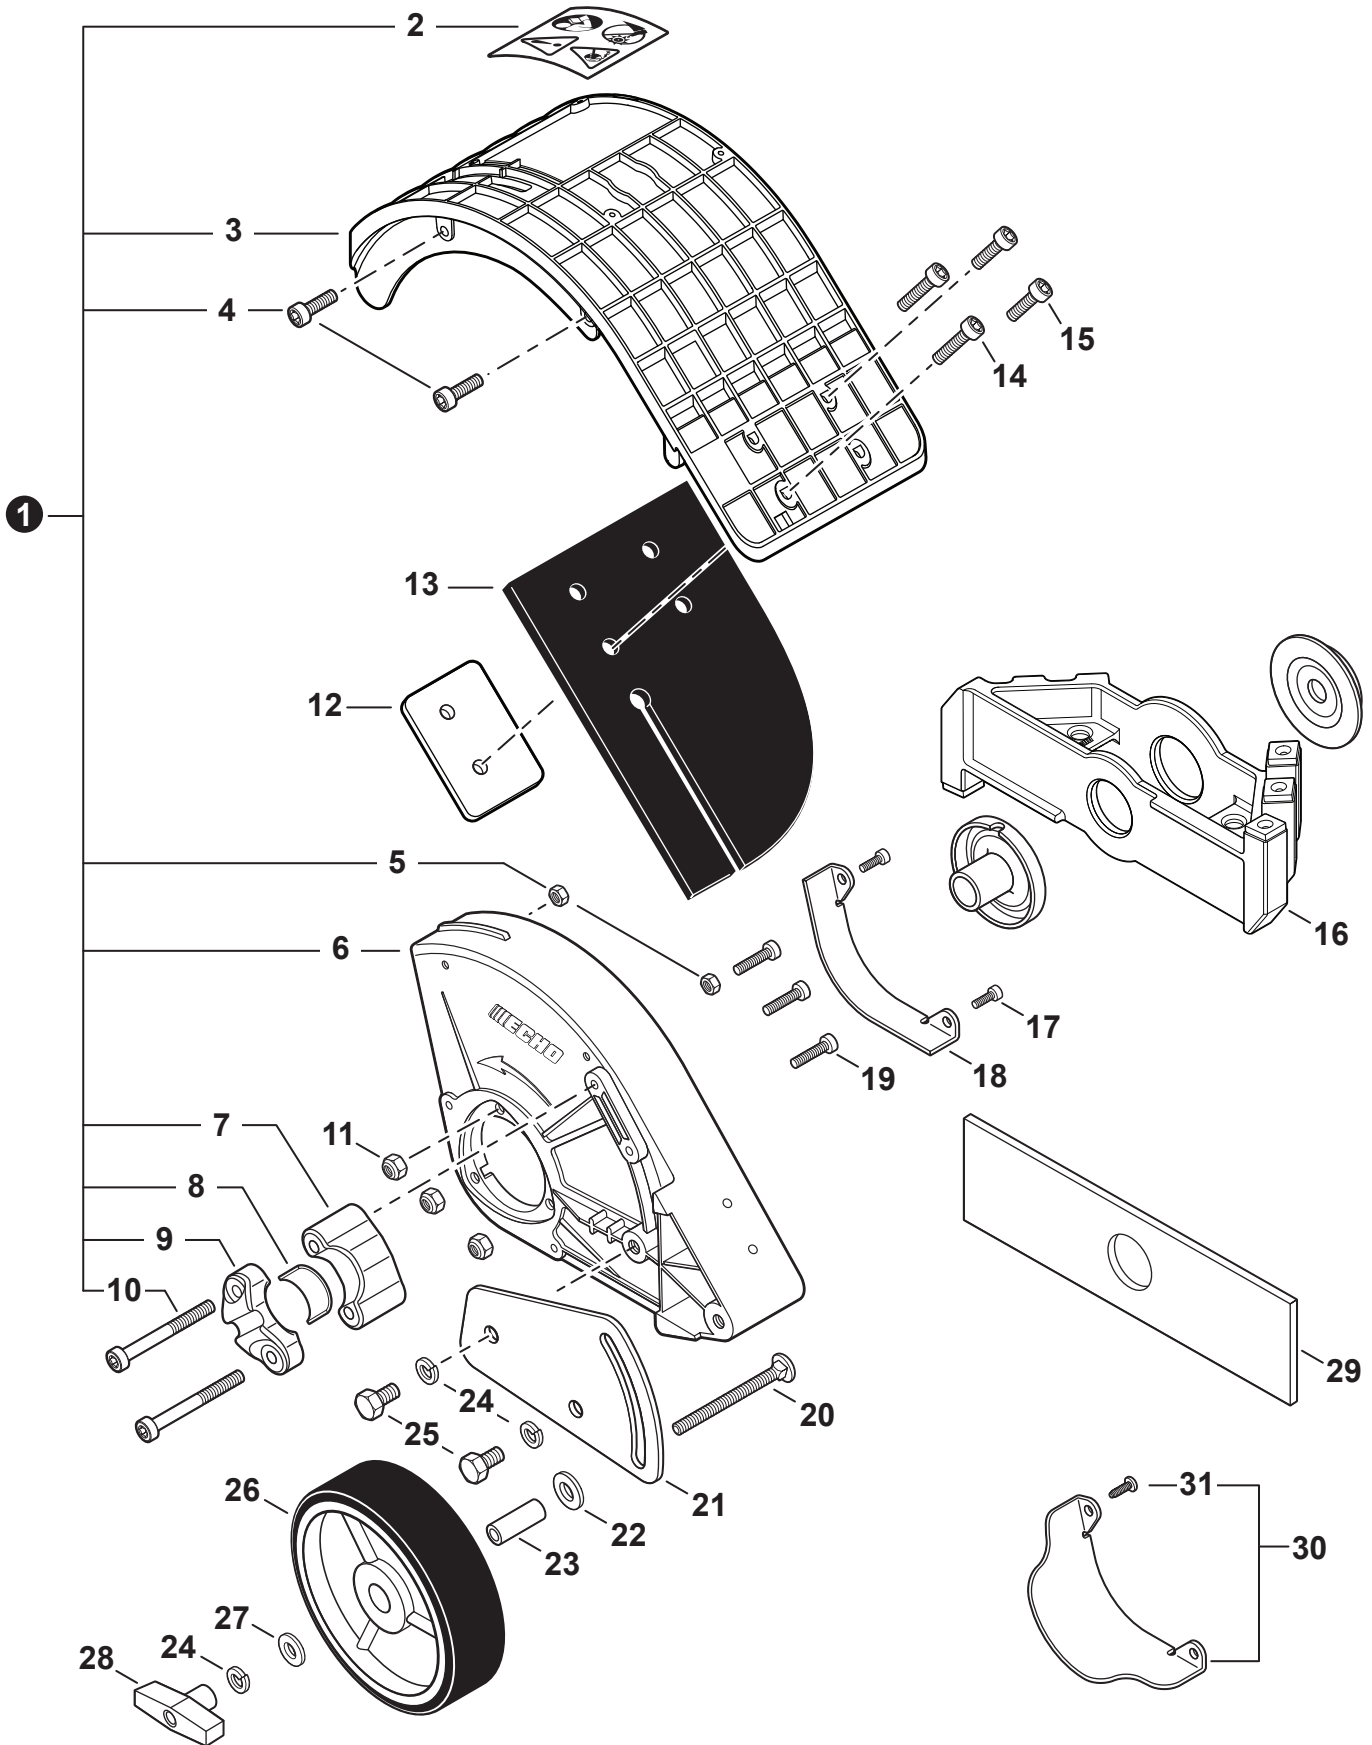

NO.	PART NUMBER	QTY.	DESCRIPTION	DESCRIPCIÓN
1	P021035461	1	BED REDEFINER KIT	JUEGO DE REBORDEADORA DE ARRIATES
2	X505002591	1	+LABEL - CAUTION	+ETIQUETA DE PRECAUCIÓN
3	C550000281	1	+SHIELD, DEBRIS	+PROTECTOR CONTRA RESIDUOS
4	V804000050	2	+BOLT, TORX 4x12	+PERNO TORX 4x12
5	90056000004	2	+NUT, LOCK 4	+CONTRATUERCA 4
6	C550000272	1	+SHIELD, BLADE	+PROTECTOR PARA CUCHILLA
7	C518000140	1	+BRACKET - INNER	+SOPORTE - INTERIOR
8	V129000130	1	+PAD, FOAM	+AMORTIGUADOR DE ESPUMA
9	C518000130	1	+BRACKET - OUTER	+SOPORTE - EXTERIOR
10	V806000070	2	+SCREW - 6x35	+TORNILLO - 6x35
11	90056250005	3	NUT, LOCK M5	CONTRATUERCA M5
12	C552000120	1	PLATE, FLAP	PLACA DE ALETA
13	C550000290	1	FLAP, DEBRIS	ALETA DE RESIDUOS
14	V804000010	2	BOLT, TORX 4x16	PERNO TORX 4x16
15	V804000000	2	BOLT, TORX 4x12	PERNO TORX 4x12
16	99944208000	1	BLADE, REDEFINER	CUCHILLA, REBORDEADORA
17	V804000000	2	BOLT, TORX 4x12	PERNO TORX 4x12
18	69902552630	1	GUARD, SHIELD	PROTECTOR
19	V805000160	3	BOLT, TORX 5x20	PERNO TORX 5x20
20	61025055330	1	BOLT 5/16"-18x2-1/2"	PERNO 5/16"-18x2-1/2"
21	C712000110	1	BRACKET, WHEEL	SOPORTE DE RUEDA
22	90060200010	1	WASHER M10	ARANDELA M10
23	30242452630	1	COLLAR 12	COLLAR 12
24	90060500008	3	WASHER, SPRING 8	ARANDELA DE PRESION 8
25	90010008014	2	BOLT 8x14	PERNO 8x14
26	C730000120	1	WHEEL	RUEDA
27	90060200008	1	WASHER 8	ARANDELA 8
28	V299000670	1	KNOB, FASTENER	PERILLA DE FIJACIÓN
29	69601552632	1	BLADE - 2 PK	CUCHILLA - 2 PAQUETE
30	900104	1	GUARD KIT, SHIELD	KIT DE PROTECTOR PARA LA ORILLADORA
31	90025304012	2	+SCREW 4x12	+TORNILLO 4x12