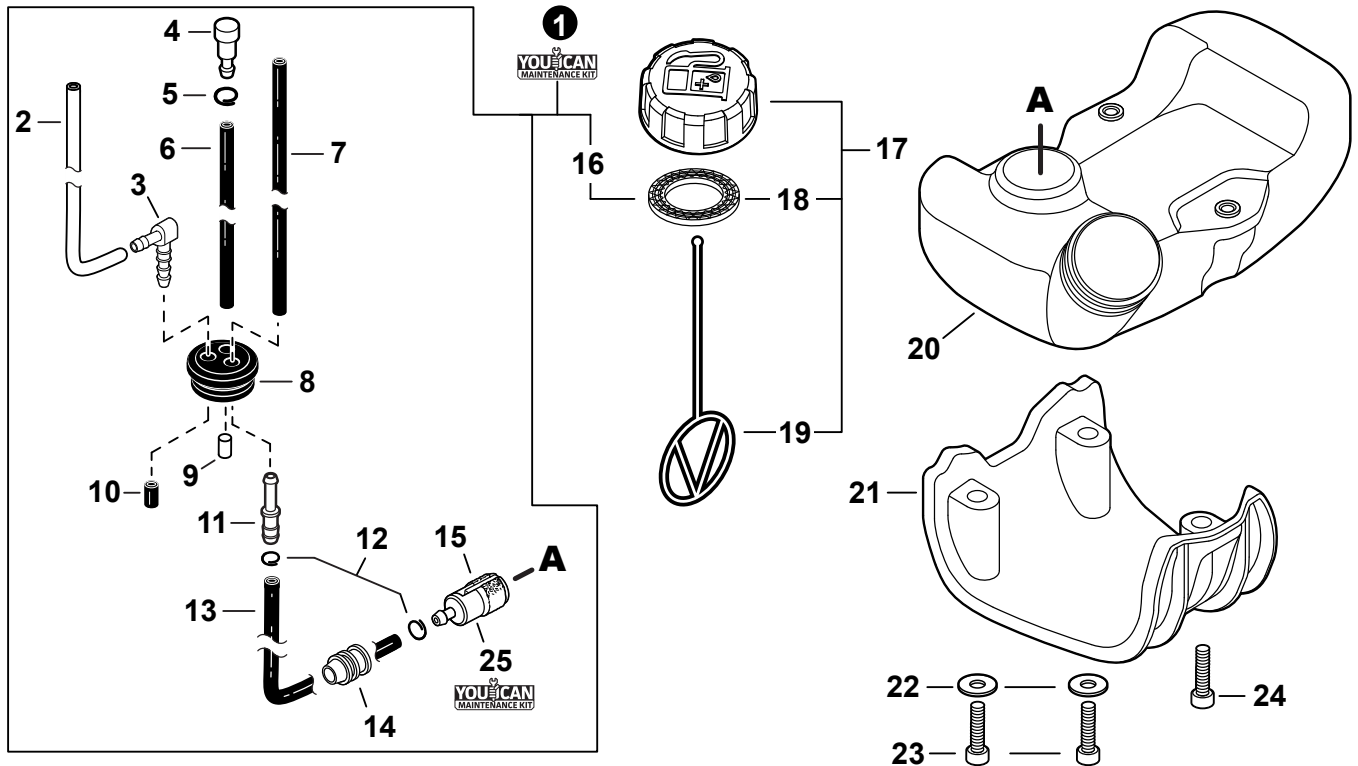

NO.	PART NUMBER	QTY.	DESCRIPTION	DESCRIPCIÓN
1	90182Y	1	FUEL SYSTEM KIT - YOUCAN™	KIT DEL SISTEMA DE COMBUSTIBLE - YOUCAN™
2	13201256030	1	+PIPE, FUEL 3x6x80 YELLOW	+TUBO DE COMBUSTIBLE 3x6x80 AMARILLO
3	V186000500	1	+CONNECTOR, PIPE	+CONECTOR DE TUBO
4	A356000031	1	+VENT ASSY	+VÁLVULA DE RESPIRADERO
5	V490001230	1	+CLIP 6.5 MM	+SUJETADOR 6.5 MM
6	13201006531	1	+PIPE, FUEL 3x6x85 BLACK	+TUBO DE COMBUSTIBLE 3x6x85 NEGRO
7	V471005650	1	+PIPE, FUEL 3x5.5x83 BLACK	+TUBO DE COMBUSTIBLE 3x5.5x83 NEGRO
8	13211555931	1	+GROMMET, FUEL	+OJAL DE COMBUSTIBLE
9	13131435430	1	+FILTER, VENT	+FILTRO DE RESPIRADERO
10	V471005440	1	+PIPE, FUEL 3x7x10 BLACK	+TUBO DE COMBUSTIBLE 3x7x10 NEGRO
11	V186000520	1	+CONNECTOR, PIPE 5x3.5	+CONECTOR DE TUBO 5x3.5
12	V490001240	2	+CLIP 6	+SUJETADOR 6
13	V471003651	1	+PIPE, FUEL - 3x5x125 - BLACK	+TUBO DE COMBUSTIBLE 3x5x125 NEGRO
14	A413000190	1	+BOOT	+BOTA
15	A369000470	1	+FILTER, FUEL	+FILTRO DE COMBUSTIBLE
16	V107000210	1	+GASKET, FUEL CAP	+EMPAQUETADURA DE TAPA DE COMBUSTIBLE
17	P021053030	1	CAP ASSY, FUEL	MONTAJE DE TAPA DE COMBUSTIBLE
18	V107000210	1	+GASKET, FUEL CAP	+EMPAQUETADURA DE TAPA DE COMBUSTIBLE
19	A365000060	1	+CONNECTOR, CAP L= 123	+CONECTOR DE TAPA L= 123
20	A350002760	1	TANK, FUEL	TANQUE DE COMBUSTIBLE
21	A175000040	1	GUARD, FUEL TANK	PROTECTOR, TANQUE DE COMBUSTIBLE
22	90060300005	2	WASHER 5.5x12x0.8	ARANDELA 5.5x12x0.8
23	V805000170	2	BOLT, TORX 5x25	PERNO TORX 5x25
24	V805000160	1	BOLT, TORX 5x20	PERNO TORX 5x20
25	90181Y	1	TUNE-UP KIT - YOUCAN™	JUEGO DE PUESTA A PUNTO - YOUCAN™