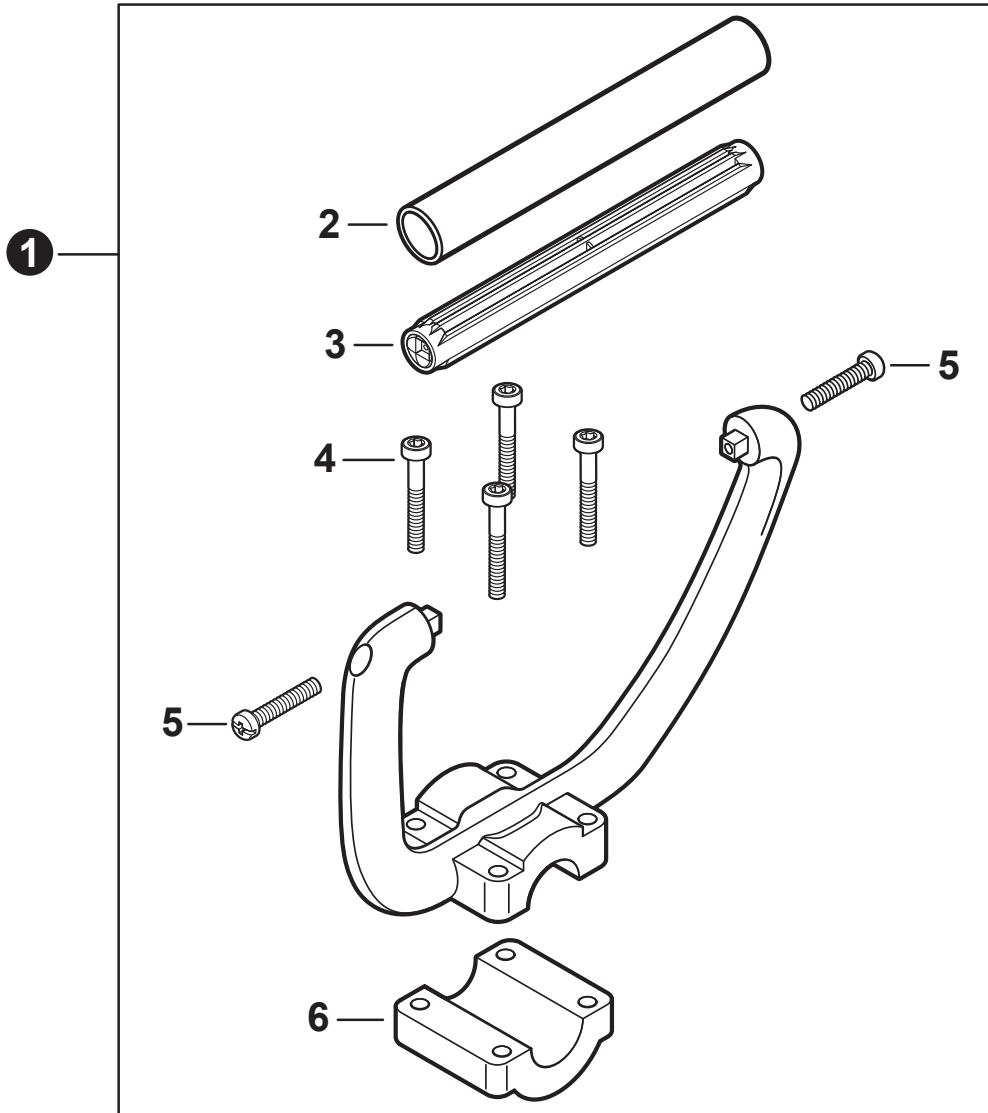

NO.	PART NUMBER	QTY.	DESCRIPTION	DESCRIPCIÓN
1	P021049270	1	HANDLE ASSY - SUPPORT	MONTAJE DE MANGO DE SOPORTE
2	35121351730	1	+GRIP, HANDLE	+AGARRE
3	35121051730	1	+HANDLE	+MANGO
4	V805000060	4	+BOLT, TORX 5x35	+PERNO TORX 5x35
5	90024605030	2	+SCREW 5x30	+TORNILLO 5x30
6	C423000300	1	+BRACKET, HANDLE	+SOPORTE DE MANGO