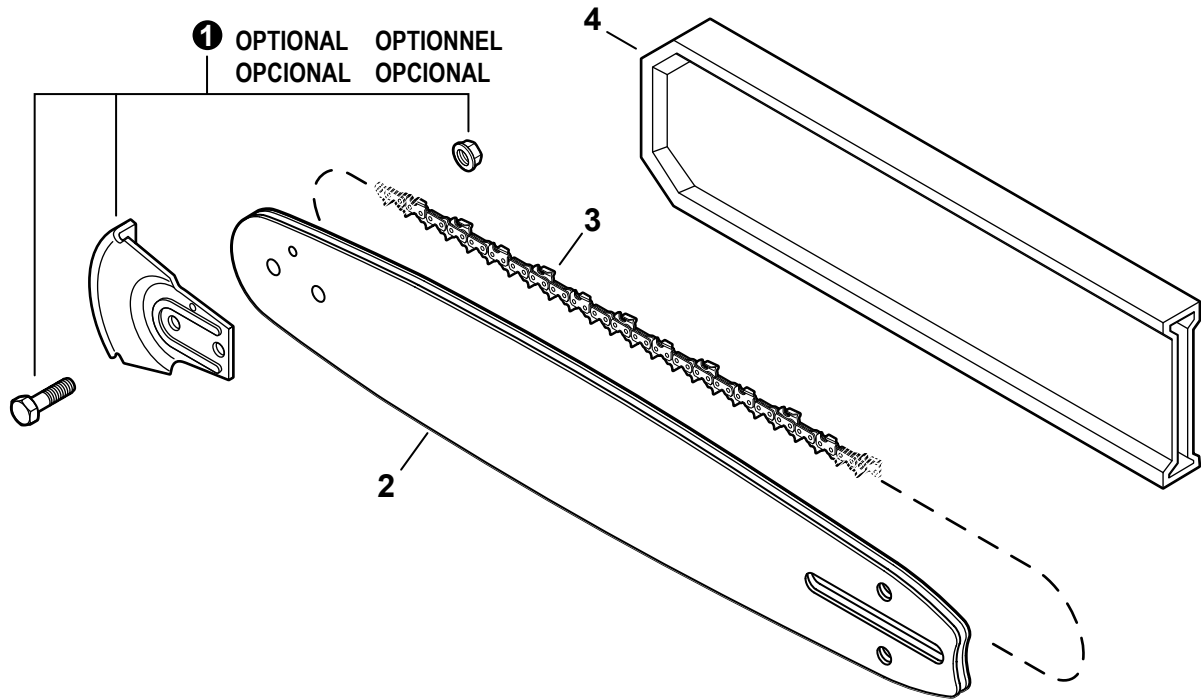

NO.	PART NUMBER	QTY.	DESCRIPTION	NOM DE LA PIÈCE
1	2894902	1	KICK GUARD™ KIT	KICK GUARD™ KIT
2	12A0CD3745C	1	GUIDE BAR, 12" DOUBLE-GUARD	GUIDE-CHAÎNE 30 CM DOUBLE-GUARD
2	14A0CD3752C	1	GUIDE BAR, 14"	GUIDE-CHAÎNE 35 CM
3	91PXL45CQ	1	SAW CHAIN 12"	CHAÎNE DE SCIE 30 CM
3	91PXL52CQ	1	SAW CHAIN 14"	CHAÎNE DE SCIE 35 CM
4	X490001040	1	SCABBARD 12"	FOURREAU 30 CM
4	X490001050	1	SCABBARD 14"	FOURREAU 35 CM