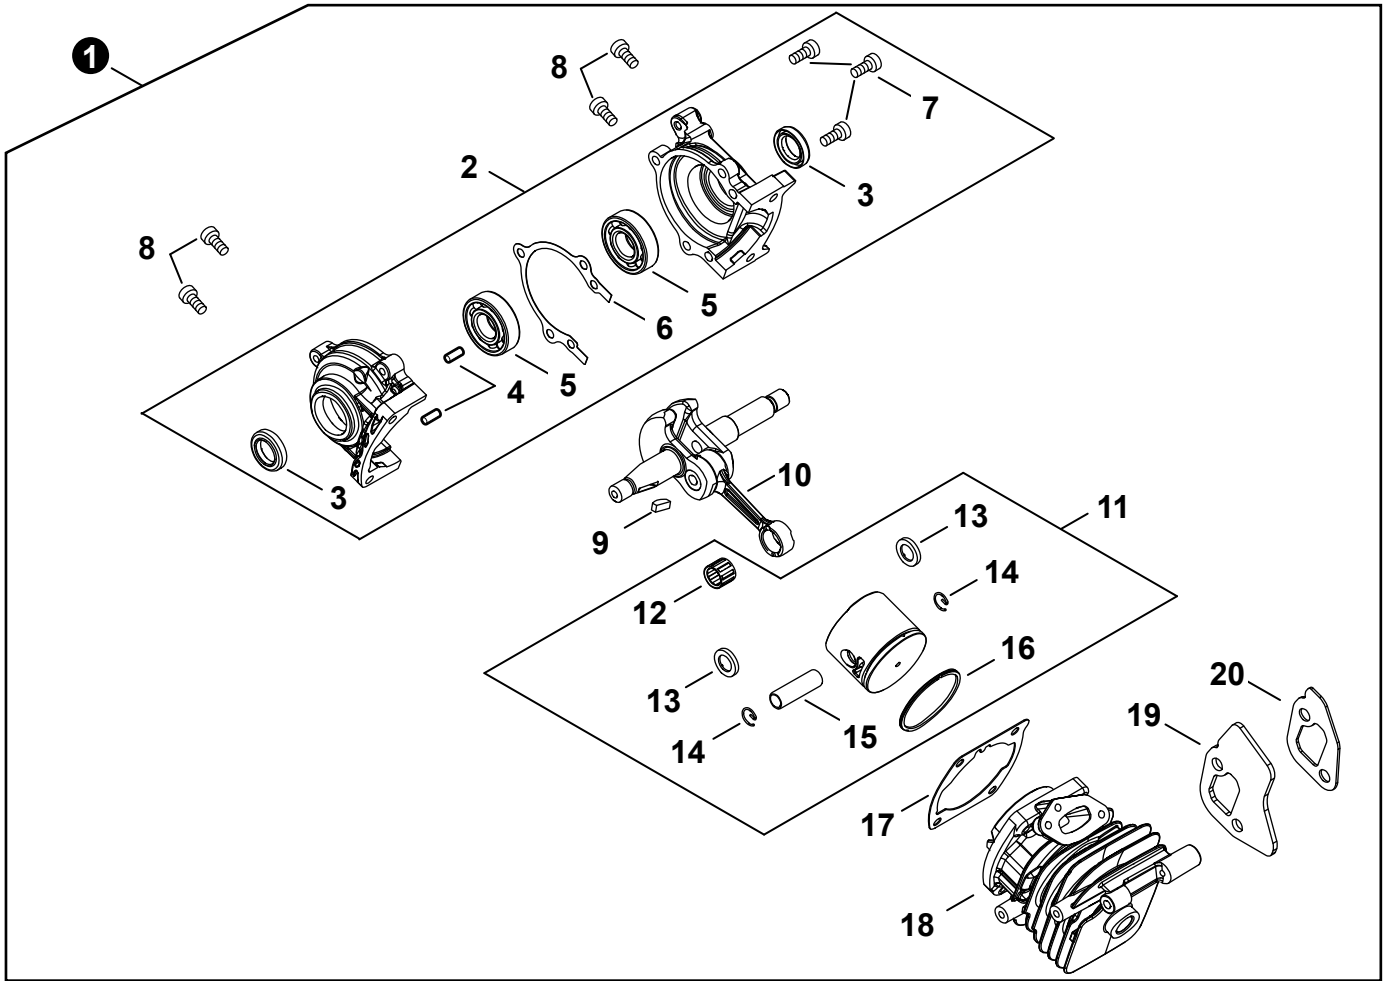

NO.	PART NUMBER	QTY.	DESCRIPTION	NOM DE LA PIÈCE
1	SB1120	1	SHORT BLOCK	MOTEUR COMPLET
2	P021050130	1	+CRANKCASE SET	+ENSEMBLE DE CARTER DE MOTEUR
3	V505000070	2	++SEAL, OIL 12	++JOINT D'HUILE 12
4	90033040080	2	++PIN, LOCATING 4x8	++GOUPILLE DE POSITIONNEMENT 4x8
5	90080036001	2	++BEARING, BALL 6001	++ROULEMENT À BILLES 6001
6	V102000290	1	++GASKET, CRANKCASE	++JOINT CARTER DE MOTEUR
7	V804000100	3	++BOLT, TORX 4x16	++BOULON TORX 4x16
8	V804000100	4	+BOLT, TORX 4x16	+BOULON TORX 4x16
9	10014212330	1	+KEY, WOODRUFF	+CLAVETTE-DISQUE
10	A011001440	1	+CRANKSHAFT	+VILEBREQUIN
11	P021050120	1	+PISTON KIT	+KIT DE PISTON
12	V553000020	1	++BEARING, NEEDLE 8	++ROULEMENT À AIGUILLES 8
13	10001455930	2	++WASHER, THRUST	++RONDELLE DE BUTÉE
14	10001504630	2	++RING, SNAP	++ANNEAU ÉLASTIQUE
15	V606000020	1	++PIN, PISTON 8	++AXE DE PISTON 8
16	A101000700	1	++RING, PISTON	++SEGMENT DE PISTON
17	V100000830	1	+GASKET, CYLINDER	+JOINT CYLINDRE
18	P021051920	1	+CYLINDER	+CYLINDRE
19	A312000090	1	+HEAT SHIELD, EXHAUST	+BOUCLIER THERMIQUE ÉCHAPPEMENT
20	V104002290	1	+GASKET, EXHAUST	+JOINT D'ÉCHAPPEMENT

NO.	PART NUMBER	QTY.	DESCRIPTION	NOM DE LA PIÈCE
1	A235000410	1	RETAINER, AIR FILTER	ATTACHE, FILTRE D'AIR
2	A232002030	1	COVER, AIR FILTER	COUVERCLE DU FILTRE D'AIR
3	A226002310	1	FILTER ASSY, 250 MESH AIR	FILTRE D'AIR DE MAILLE 250 COMPLET
4	V805000070	2	BOLT, TORX 5x40	BOULON TORX 5x40
5	A204000250	1	ELBOW, CARBURETOR	COUDE, CARBURATEUR
6	V358000220	1	COLLAR 14	COLLET 14
7	V351000030	1	COLLAR 3	COLLET 3
8	V804000040	2	BOLT, TORX 4x10	BOULON TORX 4x10
9	A202000290	1	BELLOWS, INTAKE	SOUFFLET D'ADMISSION