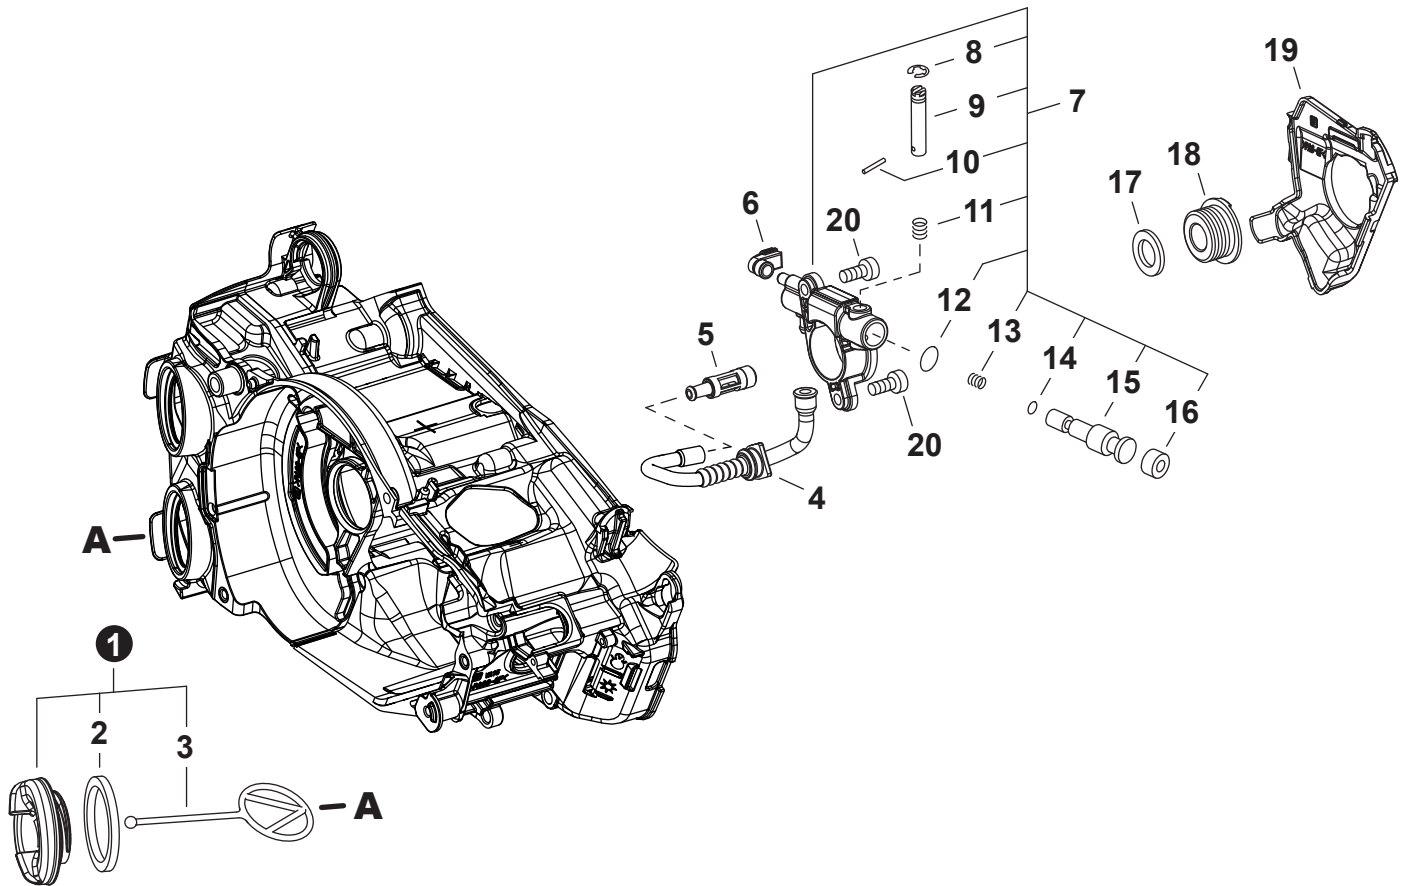

NO.	PART NUMBER	QTY.	DESCRIPTION	NOM DE LA PIÈCE
1	A033000390	1	CAP ASSY, OIL	ASSEMBLAGE DU BOUCHON DE HUILE
2	V107000180	1	GASKET, CAP	JOINT BOUCHON
3	A365000050	1	CONNECTOR, CAP L= 60 MM	CONNEXION DU BOUCHON L= 60 MM
4	V470002200	1	PIPE, OIL	TUYAU À HUILE
5	P021050140	1	FILTER ASSY, OIL	FILTRE À HUILE COMPLET
6	V470002171	1	PIPE, OIL OUTLET	TUYAU DE SORTIE À HUILE
7	C022000211	1	AUTO-OILER ASSY	GRAISSEUR AUTOMATIQUE COMPLET
8	12312715030	1	+E-RING	+BAGUE EN E
9	P003005430	1	+ADJUSTER, OILER	+RÉGLEUR DE GRAISSEUR
10	P003002180	1	+PIN, SPRING	+GOUPILLE ÉLASTIQUE
11	43701537330	1	+SPRING	+RESSORT
12	P003005420	1	+WASHER	+RONDELLE
13	P003006000	1	+SPRING	+RESSORT
14	P003005790	1	+WASHER	+RONDELLE
15	P003005990	1	+PLUNGER ASSY	+PISTON COMPLET
16	43706238330	1	+CAP, OIL PUMP	+BOUCHON DE POMPE À HUILE
17	V308000030	1	WASHER 10.5x17.4x1.8	RONDELLE 10.5x17.4x1.8
18	V652000230	1	GEAR, WORM	ENGRENAGE À VIS SANS FIN
19	C236000150	1	COVER, OILER	COUVERCLE DE GRAISSEUR
20	V804000050	2	BOLT, TORX 4x12	BOULON TORX 4x12