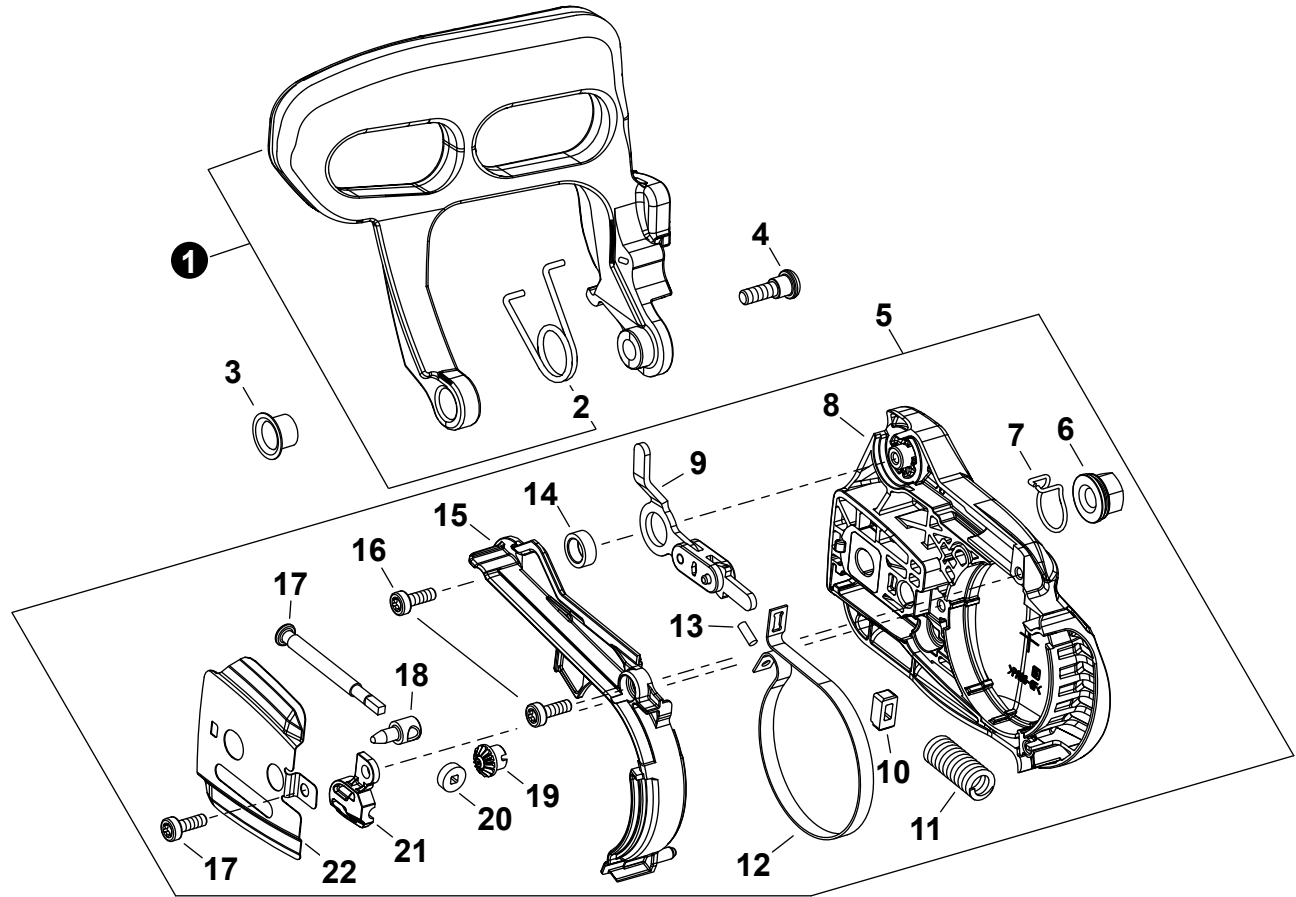

NO.	PART NUMBER	QTY.	DESCRIPTION	NOM DE LA PIÈCE
1	P200001730	1	KIT, BRAKE LEVER	KIT DE LEVIER DE FREIN
2	V452002040	1	+SPRING, TORSION	+RESSORT DE TORSION
3	V356000780	1	COLLAR 10	COLLET 10
4	V203002270	1	BOLT 5x13	BOULON 5x13
5	P100002170	1	SPROCKET GUARD ASSY	ASSEMBLAGE PROTECTEUR, PIGNON
6	V265000550	1	+NUT 8	+ÉCROU 8
7	C649000420	1	+HOOK	+MOUSQUETON
8	C300001140	1	+GUARD, SPROCKET	+COURVERCLE DE PIGNON
9	C334000340	1	+CONNECTOR, BRAKE	+CONNEXION DE FREIN
10	V376000450	1	+GUIDE	+GUIDE
11	V450002080	1	+SPRING, COMPRESSION	+RESSORT DE COMPRESSION
12	C328000330	1	+BAND, BRAKE	+BANDE DE FREIN
13	9305030080	1	+PIN	+GOUPILLE
14	V355000860	1	+COLLAR 8	+COLLET 8
15	C345000640	1	+COVER, BRAKE	+COUVERCLE DE FREIN
16	V804000000	3	+BOLT, TORX 4x12	+BOULON TORX 4x12
17	V203000041	1	+BOLT 5	+BOULON 5
18	C309000110	1	+TENSIONER, CHAIN	+TENDEUR DE CHAÎNE
19	V651001060	1	+GEAR, BEVEL	+ENGRENAGE CONIQUE
20	V651000011	1	+GEAR, BEVEL	+ENGRENAGE CONIQUE
21	V355000840	1	+COLLAR 8	+COLLET 8
22	C305000521	1	+PLATE, GUIDE - OUTER	+PLAQUE-GUIDE - EXTÉRIEUR