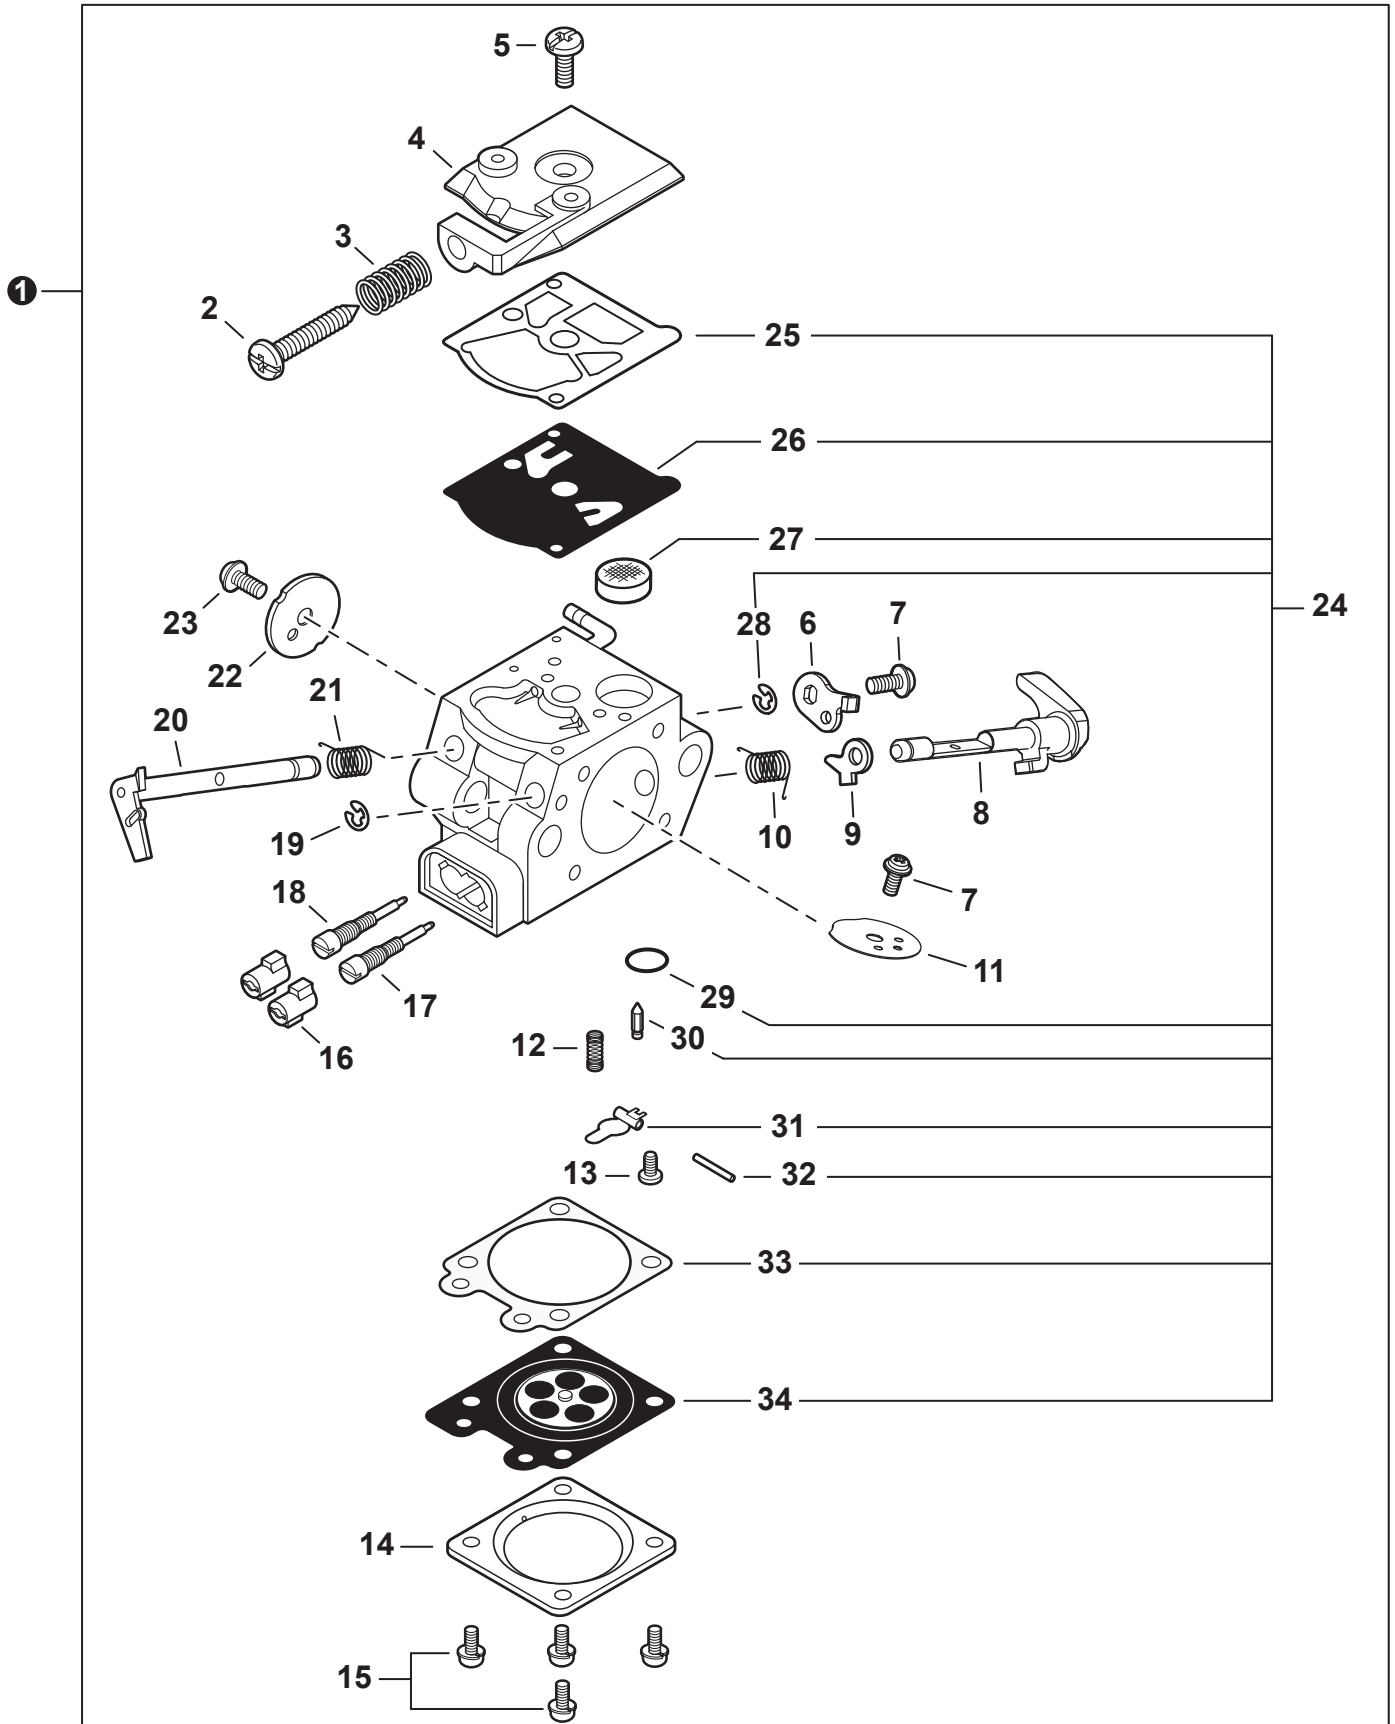

NO.	PART NUMBER	QTY.	DESCRIPTION	NOM DE LA PIÈCE
1	SB1120	1	SHORT BLOCK	MOTEUR COMPLET
2	P021050130	1	+CRANKCASE SET	+ENSEMBLE DE CARTER DE MOTEUR
3	V505000070	2	++SEAL, OIL 12	++JOINT D'HUILE 12
4	90033040080	2	++PIN, LOCATING 4x8	++GOUPILLE DE POSITIONNEMENT 4x8
5	90080036001	2	++BEARING, BALL 6001	++ROULEMENT À BILLES 6001
6	V102000290	1	++GASKET, CRANKCASE	++JOINT CARTER DE MOTEUR
7	V804000100	3	++BOLT, TORX 4x16	++BOULON TORX 4x16
8	V804000100	4	+BOLT, TORX 4x16	+BOULON TORX 4x16
9	10014212330	1	+KEY, WOODRUFF	+CLAVETTE-DISQUE
10	A011001440	1	+CRANKSHAFT	+VILEBREQUIN
11	P021050120	1	+PISTON KIT	+KIT DE PISTON
12	V553000020	1	++BEARING, NEEDLE 8	++ROULEMENT À AIGUILLES 8
13	10001455930	2	++WASHER, THRUST	++RONDELLE DE BUTÉE
14	10001504630	2	++RING, SNAP	++ANNEAU ÉLASTIQUE
15	V606000020	1	++PIN, PISTON 8	++AXE DE PISTON 8
16	A101000700	1	++RING, PISTON	++SEGMENT DE PISTON
17	V100000830	1	+GASKET, CYLINDER	+JOINT CYLINDRE
18	P021051920	1	+CYLINDER	+CYLINDRE
19	A312000090	1	+HEAT SHIELD, EXHAUST	+BOUCLIER THERMIQUE ÉCHAPPEMENT
20	V104002290	1	+GASKET, EXHAUST	+JOINT D'ÉCHAPPEMENT