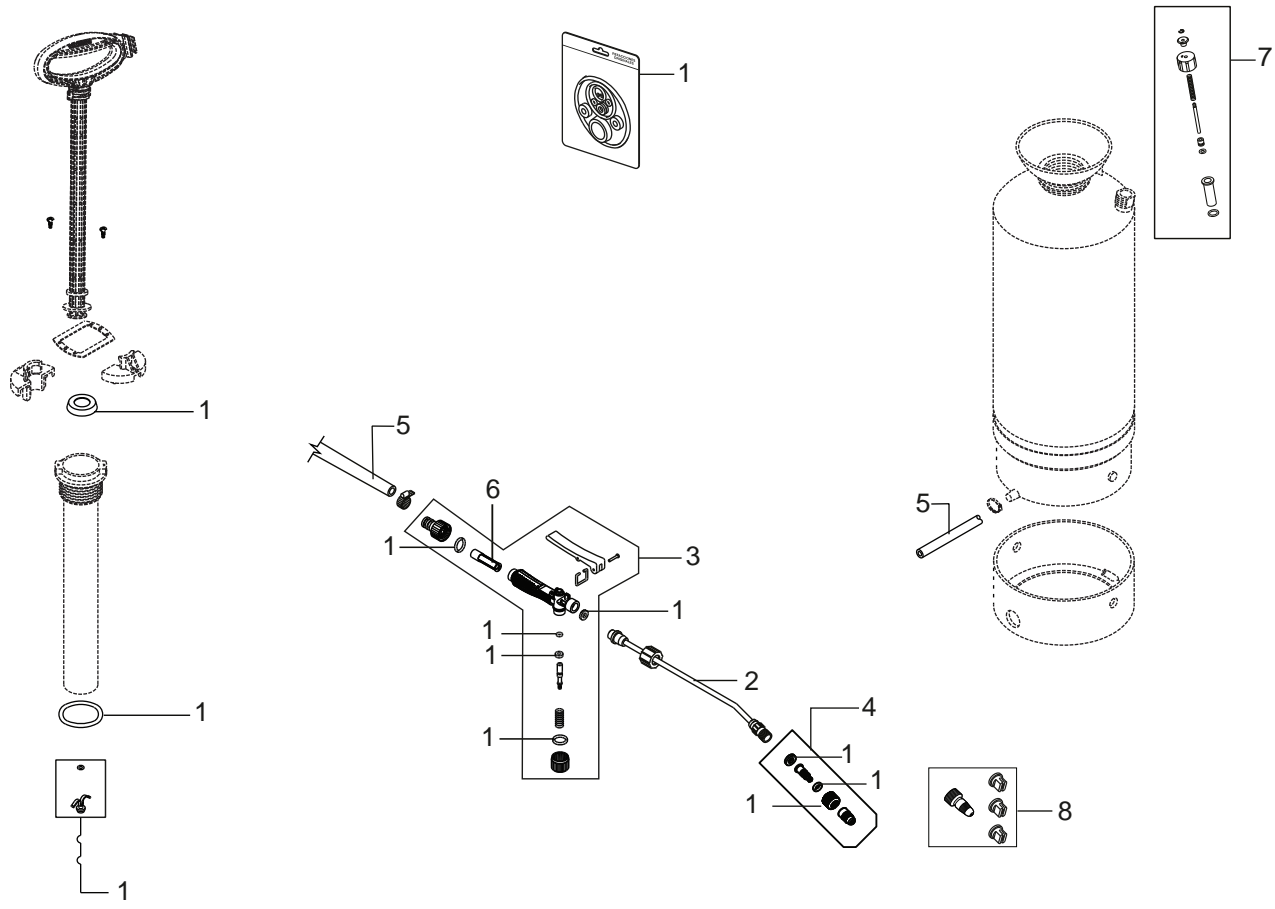

MS-2310H
2 Gallon Handheld
Manual Sprayer
MS-2310H Pulvérisateur manuel
à main de 2 gallons

SERIAL NUMBER
NUMÉRO DE SÉRIE

500MS0000001 - 500MS0999999

ECHO Incorporated

400 Oakwood Road, Lake Zurich, Illinois 60047

WWW.ECHO-USA.COM

©2022 ECHO Incorporated. All Rights Reserved

P/N 99922205740
REVISED 02/24/22

NO.	PART NUMBER	QTY.	DESCRIPTION	NOM DE LA PIÈCE
1	YH468001700	1	KIT,SEAL REPAIR	KIT DE RÉPARATION DE JOINT
2	YH467000690	1	WAND,SPRAY LANCE	BAGUETTE, LANCE DE PULVÉRISATION
3	YH467000710	1	RED SPRAY GUN	PISTOLET DE PULVÉRISATION ROUGE
4	YH483000180	1	NOZZLE BODY ASS'Y	ENSEMBLE CORPS DE BUSE
5	YH467000680	1	HOSE	TUYAU
6	YH465000280	1	FILTER	FILTRE
7	YH470000930	1	PRESSURE RELIEF VALVE	SOUPAPE DE LIMITATION DE PRESSION
8	YH483000190	1	ADJUSTABLE NOZZLE AND 3 TIPS	BUSE RÉGLABLE ET 3 POINTES