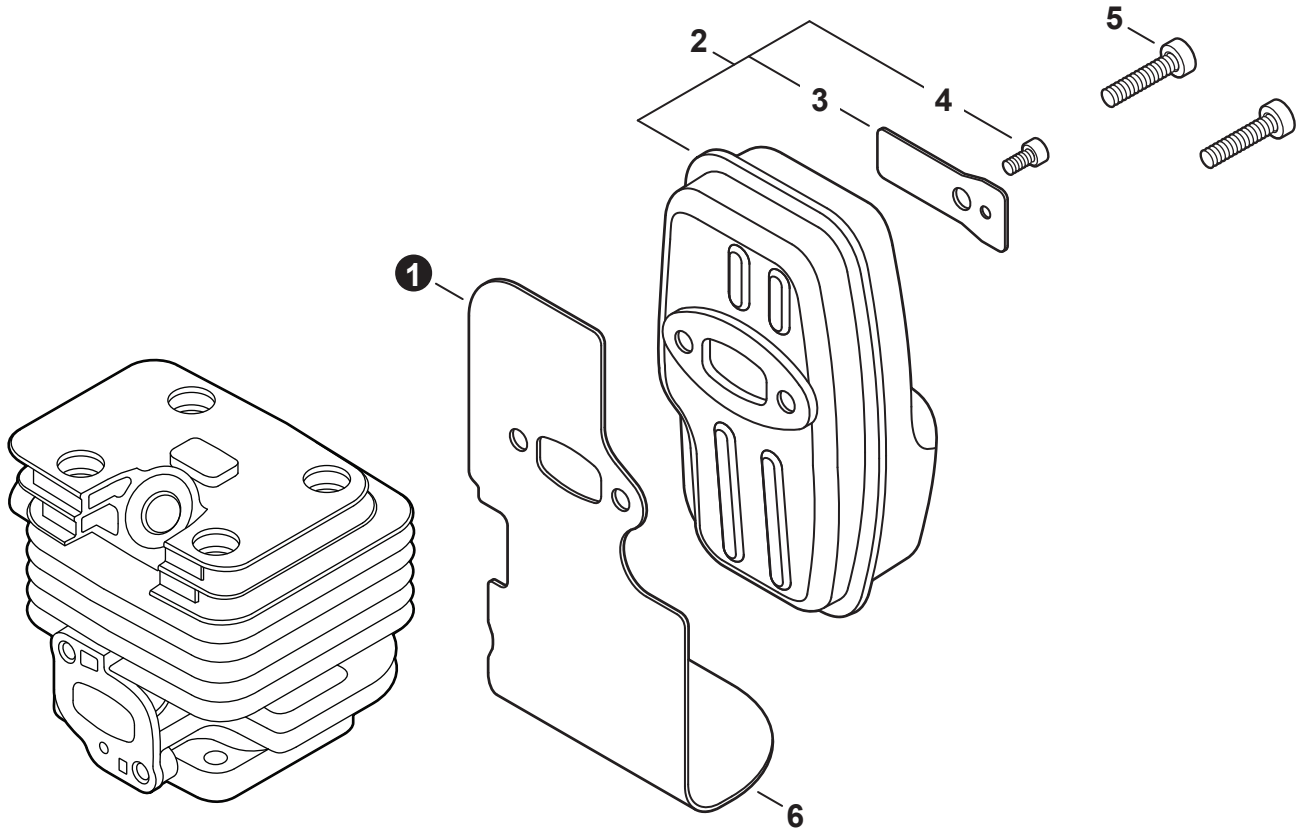

NO.	PART NUMBER	QTY.	DESCRIPTION	NOM DE LA PIÈCE
1	V104002350	1	HEAT SHIELD, EXHAUST	BOUCLIER THERMIQUE ÉCHAPPEMENT
2	P021052830	1	MUFFLER ASSY	ASSEMBLAGE SILENCIEUX
3	A310000510	1	+SCREEN, SPARK ARRESTER	+PARE-ÉTINCELLES
4	V804000030	1	+BOLT, TORX 4x8	+BOULON TORX 4x8
5	V805000210	2	BOLT, TORX 5x20	BOULON TORX 5x20
6	P021052820	1	GASKET KIT: ENGINE, INTAKE, EXHAUST	KIT DE JOINTS - MOTEUR, ADMISSION, ÉCHAPPEMENT