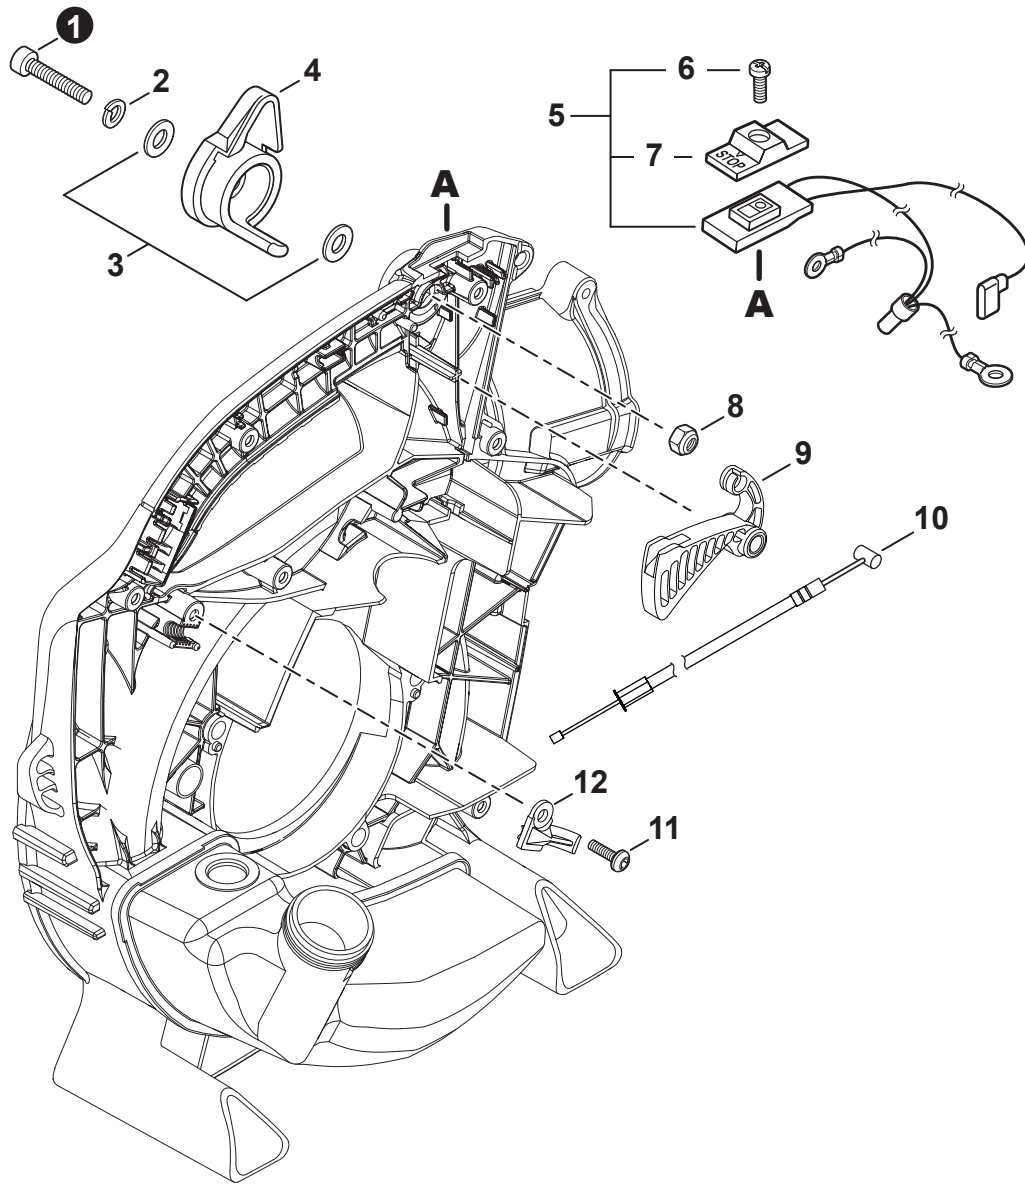

ACCESSOIRES EN OPTION	
Ensemble de gouttière	99944100026

PARTS CATALOG
NOMENCLATURE DES PIÈCES

PB-2620
Handheld Blower
 PB-2620 Souffleur à main

25.4 cc

SERIAL NUMBER
 NUMÉRO DE SÉRIE

P48915001001 - P48915999999

NO.	PART NUMBER	QTY.	DESCRIPTION	NOM DE LA PIÈCE
1	V805000220	1	BOLT, TORX 5x25	BOULON TORX 5x25
2	90060500005	1	WASHER, SPRING 5	RONDELLE ÉLASTIQUE 5
3	90060300005	2	WASHER 5.5x12x0.8	RONDELLE 5.5x12x0.8
4	C453000300	1	CONTROL, THROTTLE	COMMANDE D'ACCÉLÉRATEUR
5	P021052770	1	SWITCH, ON-OFF	INTERRUPTEUR MARCHE-ARRÊT
6	9154503010	1	+SCREW 3x10	+VIS 3x10
7	A444000060	1	+KNOB, SWITCH	+BOUTON DU INTERRUPTEUR
8	90056250005	1	NUT, LOCK M5	ÉCROU D'ARRÊT M5
9	C450001050	1	TRIGGER, THROTTLE	GÂCHETTE D'ACCÉLÉRATEUR
10	V430005240	1	CABLE, THROTTLE	CÂBLE D'ACCÉLÉRATEUR
11	V805000240	1	BOLT, TORX 5x12	BOULON TORX 5x12
12	C480000220	1	GUIDE, CABLE	GUIDE DE CÂBLE

NO.	PART NUMBER	QTY.	DESCRIPTION	NOM DE LA PIÈCE
1	A127000510	1	SHIELD, DEBRIS	PARE-DÉBRIS
2	V306000620	1	WASHER 8	RONDELLE 8
3	A052000520	1	PAWL ASSY, STARTER	CLIQUET DE LANCEUR À RAPPEL COMPLET
4	P022002100	1	+E-RING 4	+BAGUE EN E 4
5	17723440630	1	+SPRING, RETURN	+RESSORT DE RAPPEL
6	P022003120	1	+PAWL, STARTER	+CLIQUET
7	90050200008	1	NUT 8x1.25	ÉCROU 8x1.25
8	A051003310	1	STARTER ASSY	ASSEMBLAGE DU LANCEUR À RAPPEL
9	17723644330	1	+SCREW	+VIS
10	P022049010	1	+ROPE, STARTER	+CORDE DU DÉMARREUR
11	P022049000	1	+REEL, ROPE	+BOBINE DE CORDE
12	P022019680	1	+SPRING, RECOIL	+RESSORT DE RAPPEL
13	P022036700	1	+GRIP, STARTER	+POIGNÉE DU DÉMARREUR
14	P022045770	1	+GUIDE, ROPE	+GUIDE DE CORDE
15	V805000150	3	BOLT, TORX 5x16	BOULON TORX 5x16