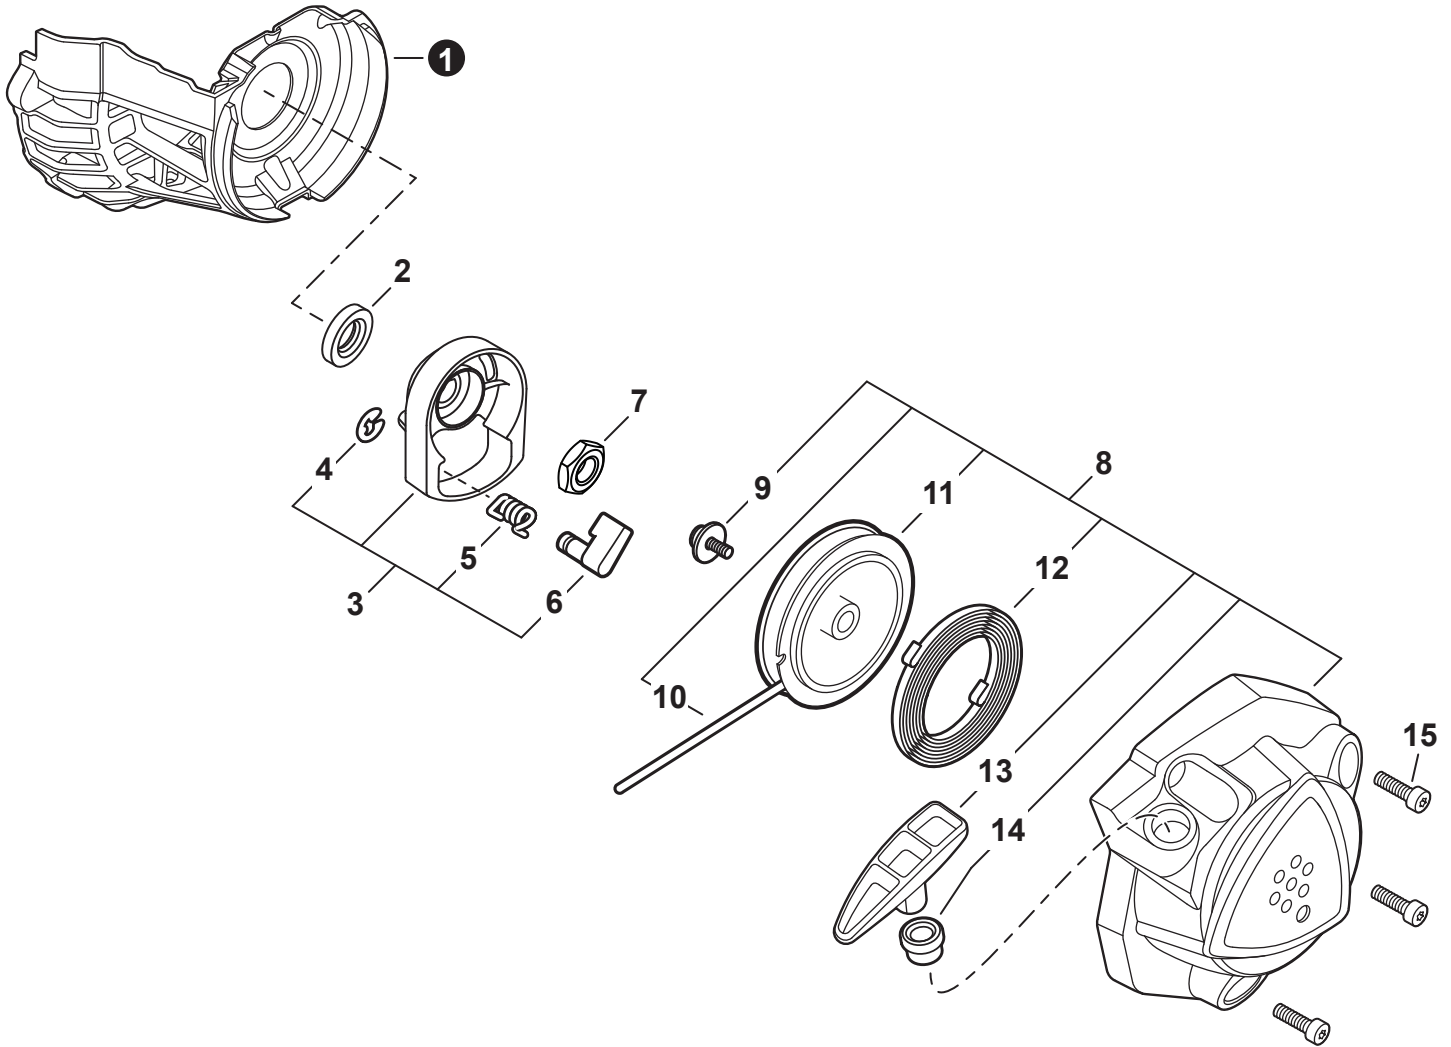

NO.	PART NUMBER	QTY.	DESCRIPTION	NOM DE LA PIÈCE
1	A127000510	1	SHIELD, DEBRIS	PARE-DÉBRIS
2	V306000620	1	WASHER 8	RONDELLE 8
3	A052000520	1	PAWL ASSY, STARTER	CLIQUET DE LANCEUR À RAPPEL COMPLET
4	P022002100	1	+E-RING 4	+BAGUE EN E 4
5	17723440630	1	+SPRING, RETURN	+RESSORT DE RAPPEL
6	P022003120	1	+PAWL, STARTER	+CLIQUET
7	90050200008	1	NUT 8x1.25	ÉCROU 8x1.25
8	A051003310	1	STARTER ASSY	ASSEMBLAGE DU LANCEUR À RAPPEL
9	17723644330	1	+SCREW	+VIS
10	P022049010	1	+ROPE, STARTER	+CORDE DU DÉMARREUR
11	P022049000	1	+REEL, ROPE	+BOBINE DE CORDE
12	P022019680	1	+SPRING, RECOIL	+RESSORT DE RAPPEL
13	P022036700	1	+GRIP, STARTER	+POIGNÉE DU DÉMARREUR
14	P022045770	1	+GUIDE, ROPE	+GUIDE DE CORDE
15	V805000150	3	BOLT, TORX 5x16	BOULON TORX 5x16