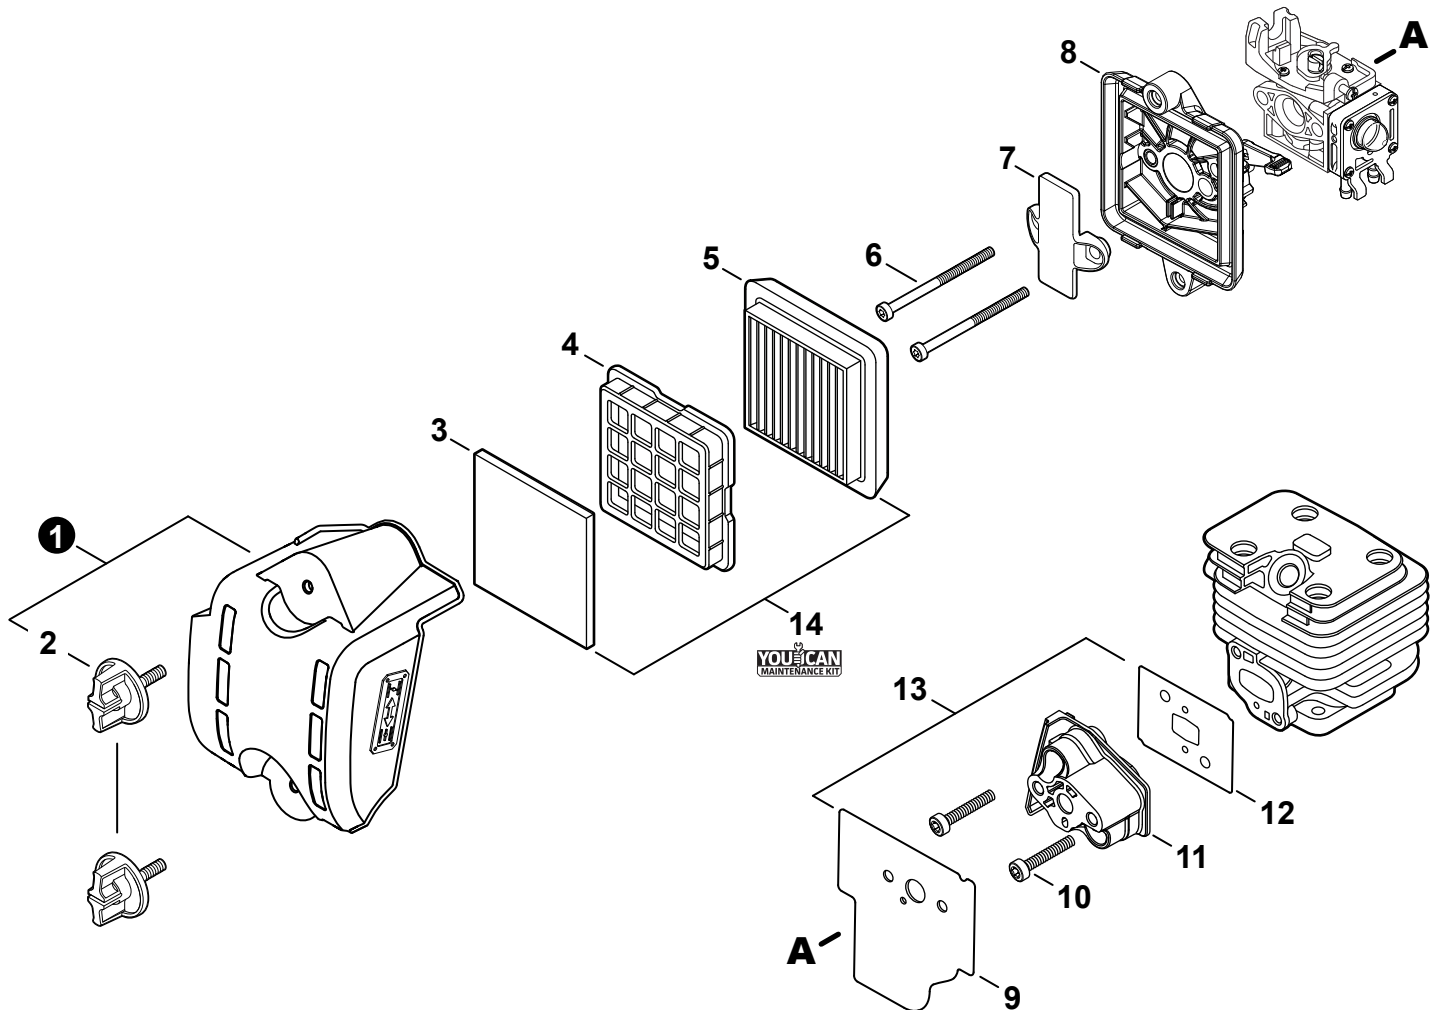

NO.	PART NUMBER	QTY.	DESCRIPTION	NOM DE LA PIÈCE
1	P021052800	1	COVER SET, AIR FILTER	ENSEMBLE DE COUVERCLE DU FILTRE D'AIR
2	A235000380	2	+KNOB, FASTENER	+BOUTON DE FIXATION
3	A226002040	1	PRE-FILTER, FOAM	PRÉ-FILTRE EN MOUSSE
4	A227000050	1	RETAINER, PRE-FILTER	ATTACHE, PRÉ-FILTRE
5	A226002030	1	FILTER, AIR	FILTRE D'AIR
6	V805000340	2	BOLT, TORX 5x60	BOULON TORX 5x60
7	A244000360	1	PLATE, PREVENT	PLAQUE, PRÉVENTION
8	P021052810	1	CASE, AIR FILTER	BOÎTIER DE FILTRE D'AIR
9	V103002070	1	GASKET, INTAKE	JOINT D'ADMISSION
10	V253000990	2	BOLT 5x20	BOULON 5x20
11	A200001220	1	INSULATOR, INTAKE	ISOLATEUR D'ADMISSION
12	V103001950	1	GASKET, INTAKE	JOINT D'ADMISSION
13	P021052820	1	GASKET KIT: ENGINE, INTAKE, EXHAUST	KIT DE JOINTS - MOTEUR, ADMISSION, ÉCHAPPEMENT
14	90192Y	1	TUNE-UP KIT - YOUCAN™	TROUSSE DE MISE AU POINT - YOUCAN™