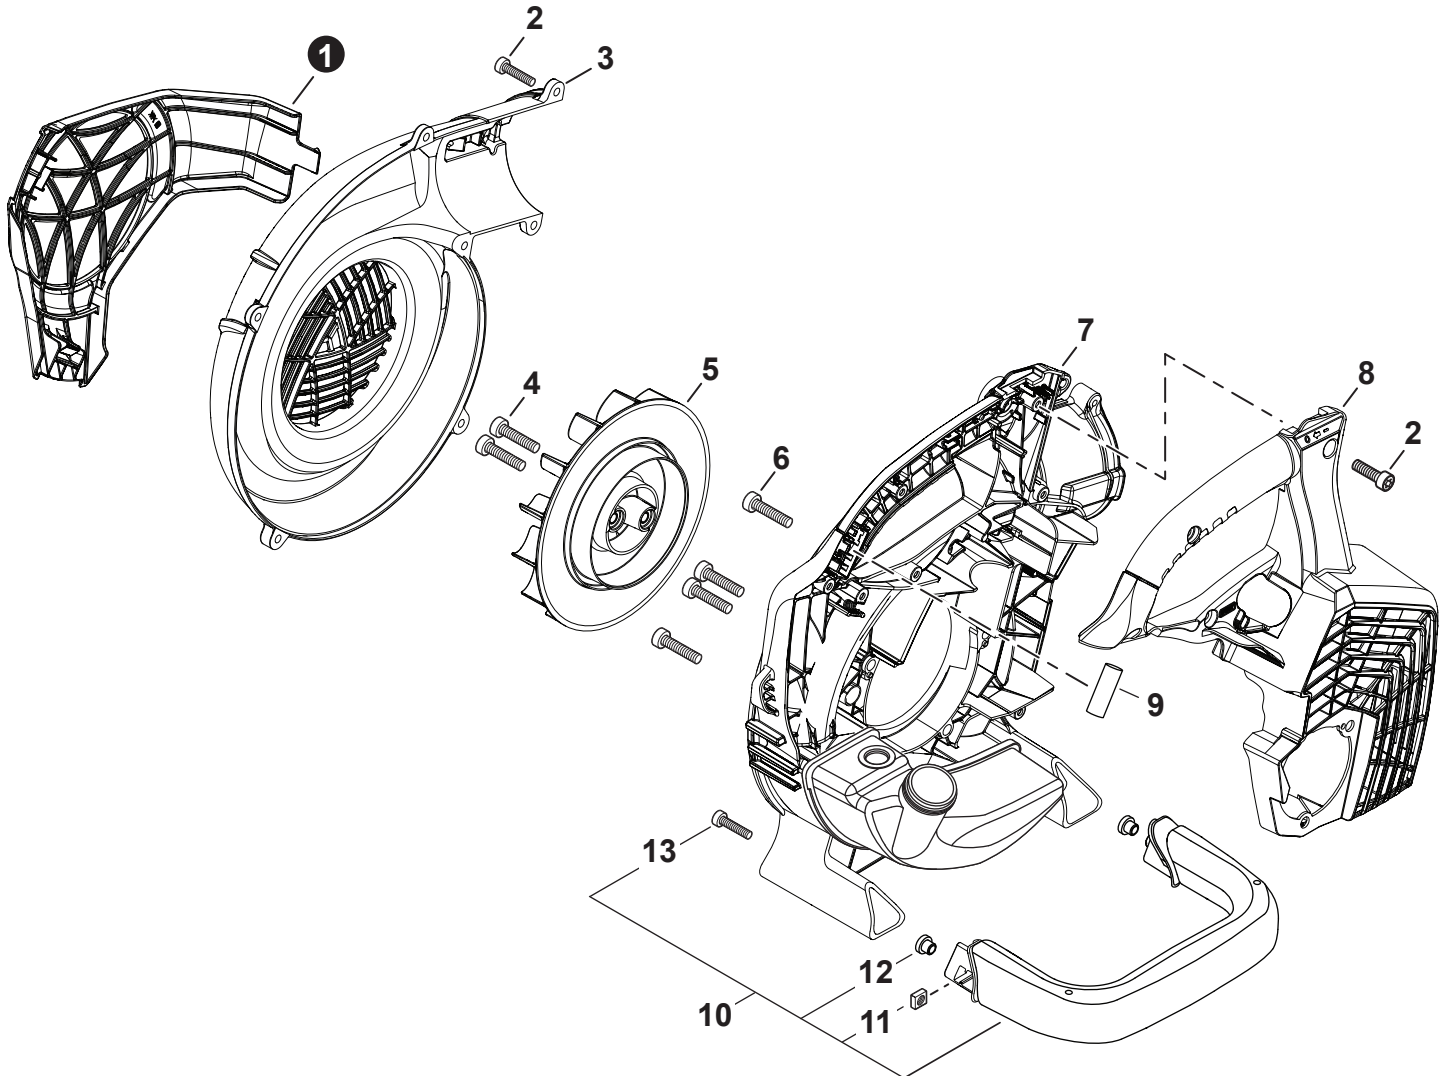

NO.	PART NUMBER	QTY.	DESCRIPTION	NOM DE LA PIÈCE
1	E104000270	1	GUARD, DEBRIS	PARE-DÉBRIS
2	V805000010	13	BOLT, TORX 5x20	BOULON TORX 5x20
3	E103001470	1	COVER, FAN CASE	COUVRE-VENTILATEUR
4	V806000010	2	BOLT, TORX 6x20	BOULON TORX 6x20
5	E100000310	1	FAN, BLOWER	VENTILATEUR DE SOUFFLEUR
6	V805000150	4	BOLT, TORX 5x16	BOULON TORX 5x16
7	E103001541	1	CASE, FAN	BOÎTIER-VENTILATEUR
8	A190001640	1	COVER, ENGINE	COUVERCLE DE MOTEUR
9	C688000070	1	WEIGHT	POIDS
10	P200000850	1	HANDLE ASSY	ASSEMBLAGE POIGNÉE
11	V263000530	2	+NUT 5	+ÉCROU 5
12	V353000750	2	+COLLAR, 5	+COLLET 5
13	V805000160	2	+BOLT, TORX 5x20	+BOULON TORX 5x20