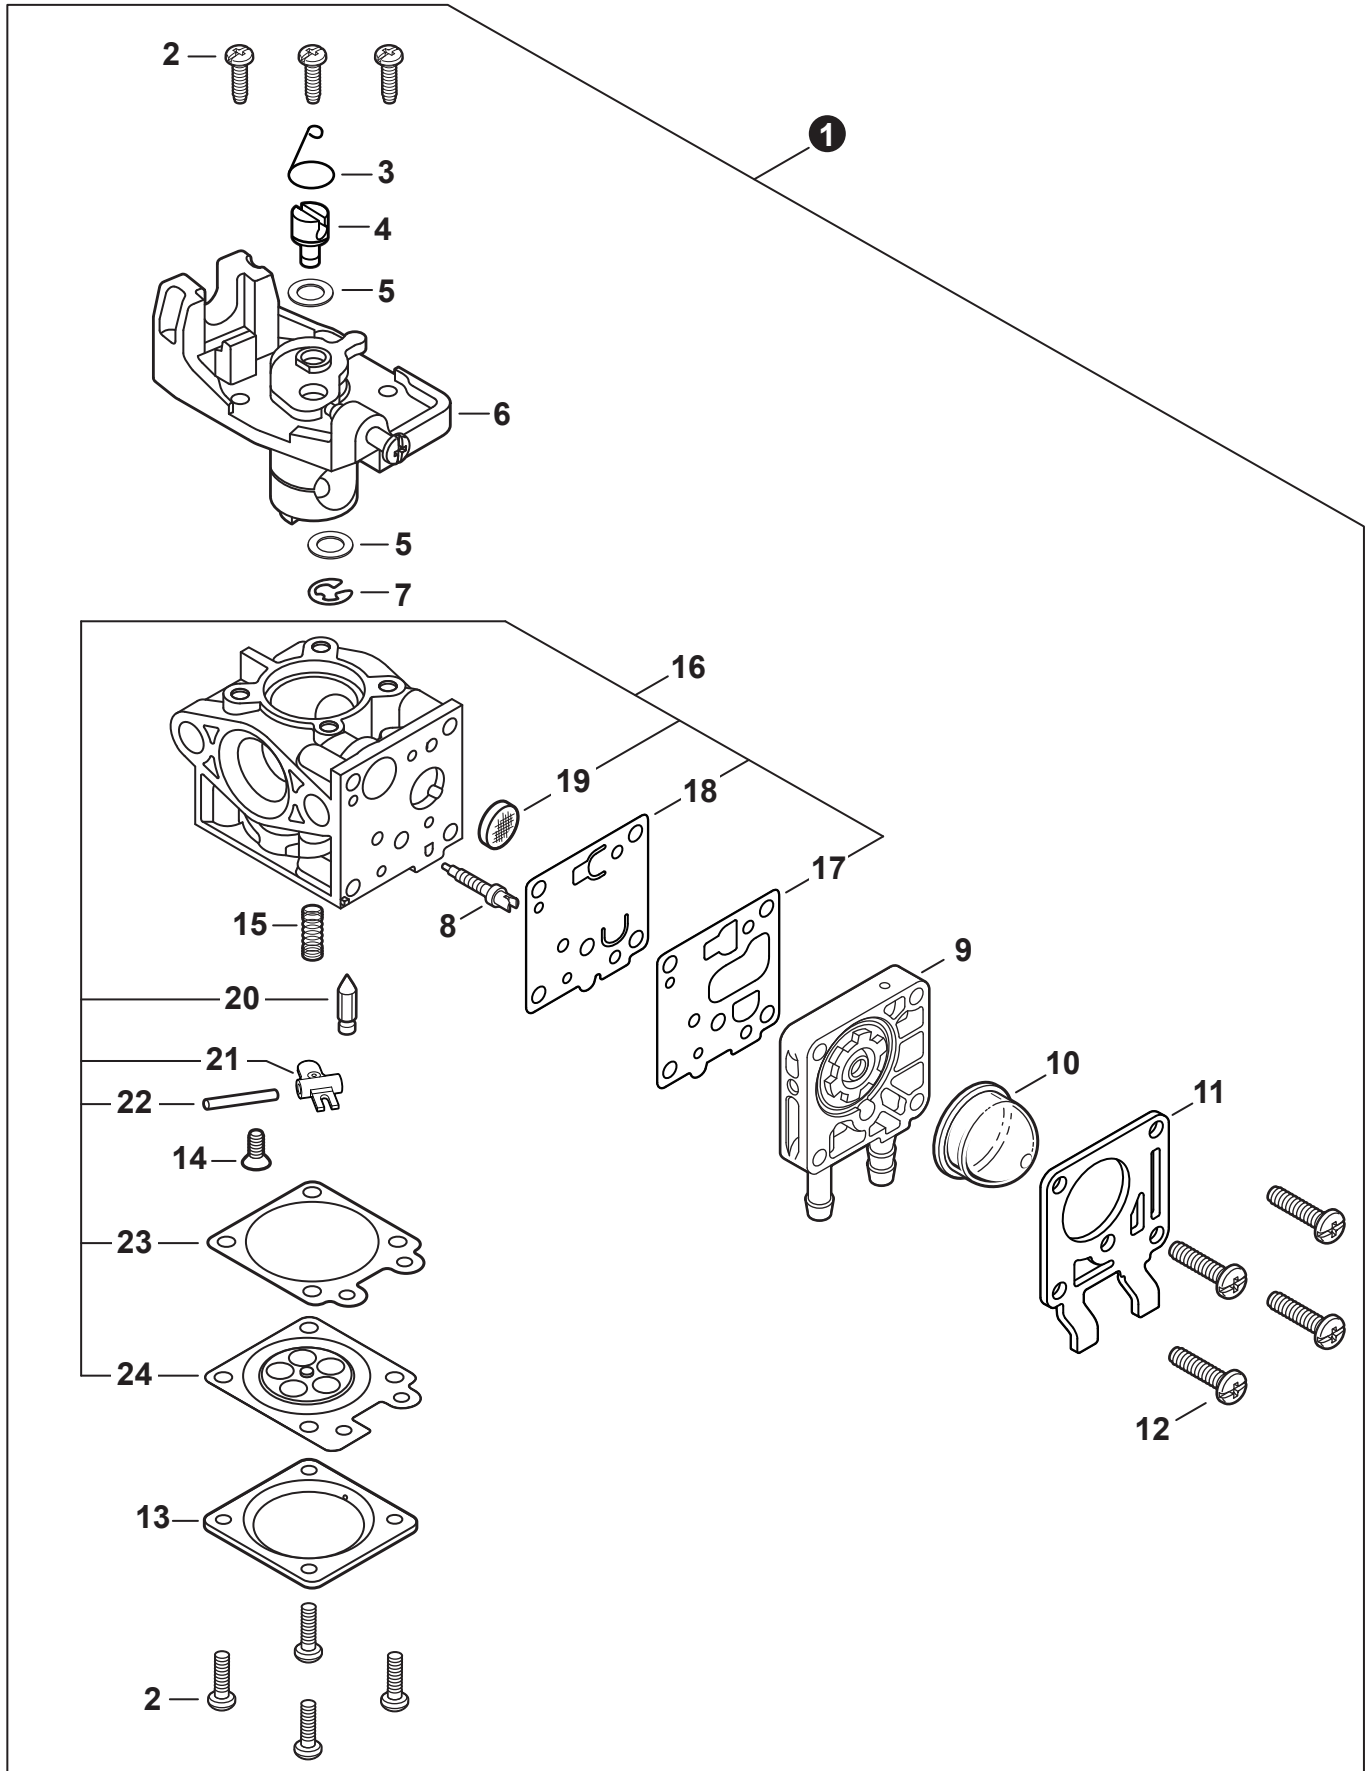

NO.	PART NUMBER	QTY.	DESCRIPTION	NOM DE LA PIÈCE
1	V805000220	1	BOLT, TORX 5x25	BOULON TORX 5x25
2	90060500005	1	WASHER, SPRING 5	RONDELLE ÉLASTIQUE 5
3	90060300005	2	WASHER 5.5x12x0.8	RONDELLE 5.5x12x0.8
4	C453000300	1	CONTROL, THROTTLE	COMMANDE D'ACCÉLÉRATEUR
5	P021052770	1	SWITCH, ON-OFF	INTERRUPTEUR MARCHE-ARRÊT
6	9154503010	1	+SCREW 3x10	+VIS 3x10
7	A444000060	1	+KNOB, SWITCH	+BOUTON DU INTERRUPTEUR
8	90056250005	1	NUT, LOCK M5	ÉCROU D'ARRÊT M5
9	C450001050	1	TRIGGER, THROTTLE	GÂCHETTE D'ACCÉLÉRATEUR
10	V430005240	1	CABLE, THROTTLE	CÂBLE D'ACCÉLÉRATEUR
11	V805000240	1	BOLT, TORX 5x12	BOULON TORX 5x12
12	C480000220	1	GUIDE, CABLE	GUIDE DE CÂBLE

NO.	PART NUMBER	QTY.	DESCRIPTION	NOM DE LA PIÈCE
1	V805000210	4	BOLT, TORX 5x20	BOULON TORX 5x20
2	A130002370	1	CYLINDER	CYLINDRE
3	V100000860	1	GASKET, CYLINDER	JOINT CYLINDRE
4	P021052780	1	PISTON KIT	KIT DE PISTON
5	A101000010	2	+RING, PISTON	+SEGMENT DE PISTON
6	10001503931	2	+RING, SNAP	+ANNEAU ÉLASTIQUE
7	V554000020	1	+BEARING, NEEDLE 9	+ROULEMENT À AIGUILLES 9
8	10001335430	1	+PIN, PISTON	+AXE DE PISTON
9	10001453630	2	+WASHER, THRUST	+RONDELLE DE BUTÉE
10	10014212330	1	KEY, WOODRUFF	CLAVETTE-DISQUE
11	A011001570	1	CRANKSHAFT ASSY	VILEBREQUIN COMPLET
12	P021052790	1	CRANKCASE ASSY	CARTER DE MOTEUR COMPLET
13	V805000220	3	+BOLT, TORX 5x25	+BOULON TORX 5x25
14	10021242031	1	+SEAL, OIL 12	+JOINT D'HUILE 12
15	90033040080	2	+PIN, LOCATING 4x8	+GOUPILLE DE POSITIONNEMENT 4x8
16	V102000300	1	+GASKET, CRANKCASE	+JOINT CARTER DE MOTEUR
17	90080036001	1	+BEARING, BALL 6001	+ROULEMENT À BILLES 6001
18	90081036000	1	+BEARING, BALL	+ROULEMENT À BILLES
19	V503000040	1	+SEAL, OIL 10	+JOINT D'HUILE 10
20	P021052820	1	GASKET KIT: ENGINE, INTAKE, EXHAUST	KIT DE JOINTS - MOTEUR, ADMISSION, ÉCHAPPEMENT