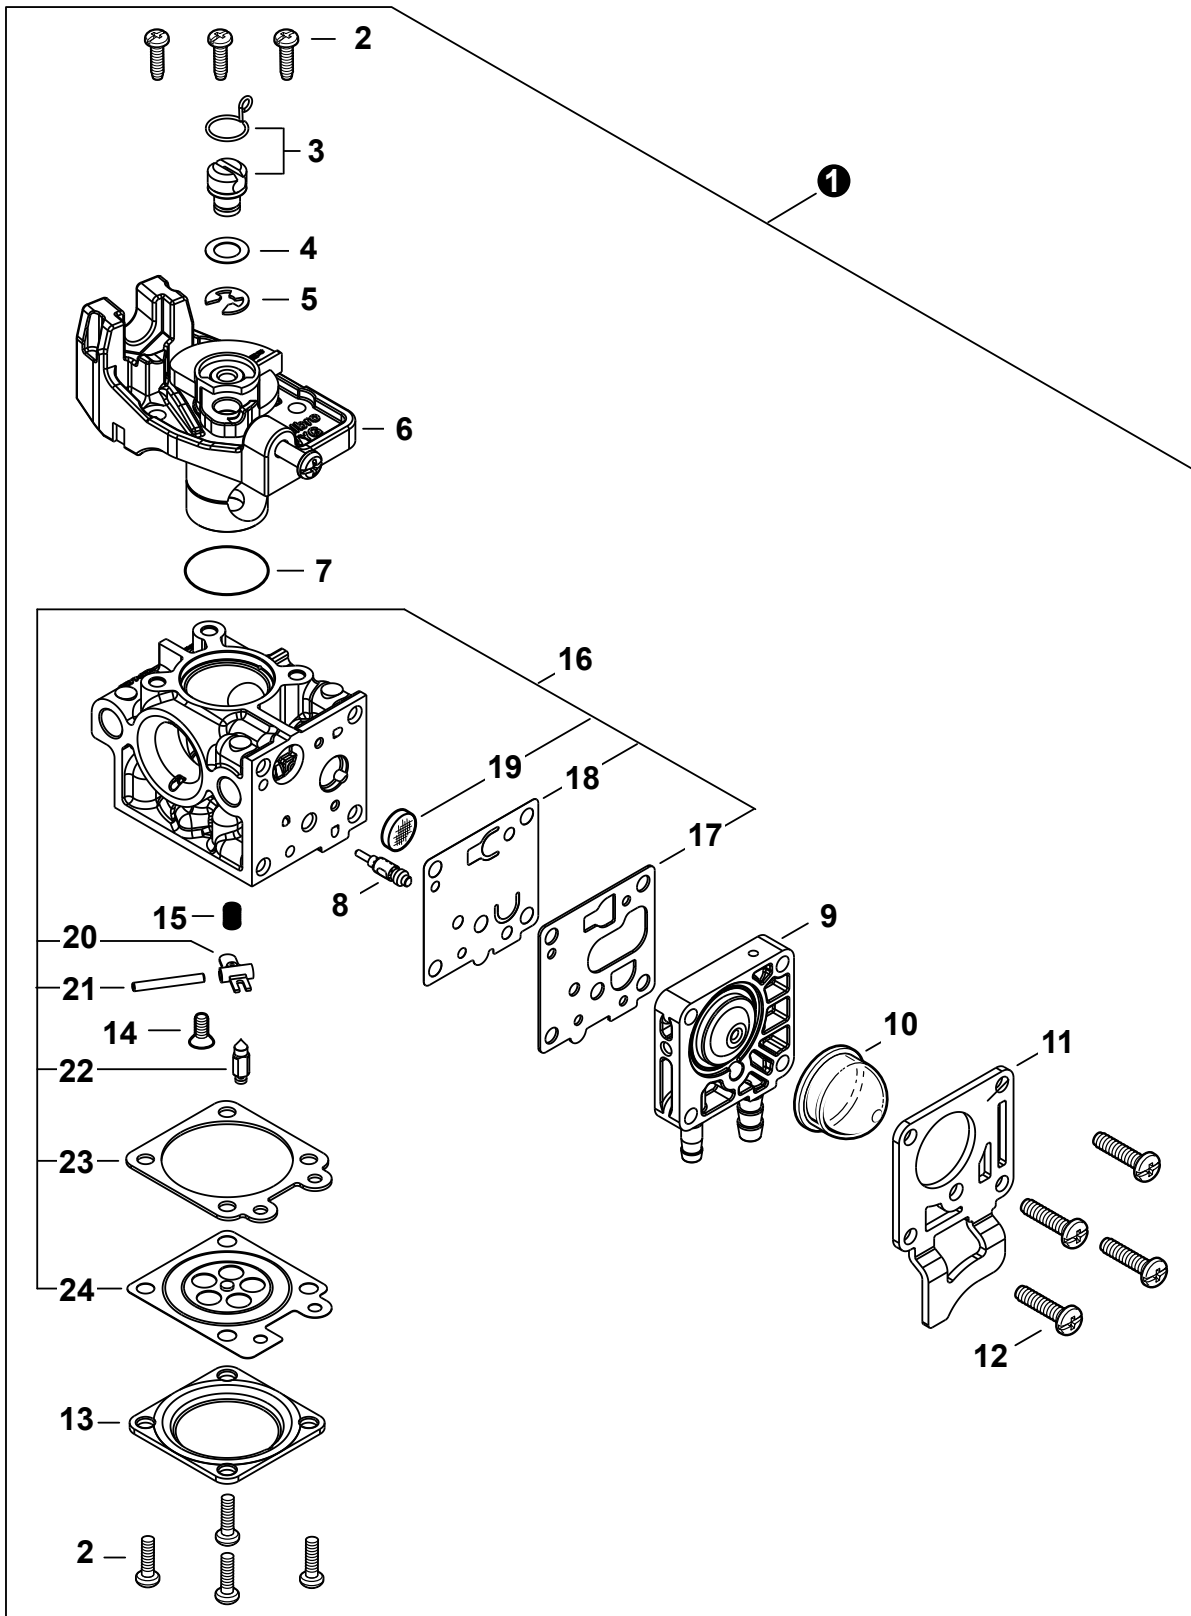

NO.	PART NUMBER	QTY.	DESCRIPTION	NOM DE LA PIÈCE
1	A021005610	1	CARBURETOR - WYG-24A	CARBURATEUR - WYG-24A
2	P003004560	7	+SCREW	+VIS
3	P021054860	1	+SWIVEL KIT	+KIT DE PIVOT
4	12314954230	1	+WASHER	+RONDELLE
5	12317307930	1	+E-RING	+BAGUE EN E
6		1	+THROTTLE VALVE ASSY	+PAPILLON D'ACCÉLÉRATEUR
7	P003004480	1	+O-RING	+JOINT TORIQUE
8	P003005880	1	+NEEDLE, MIXTURE	+AIGUILLE DE MÉLANGE
9	P003006120	1	+BODY ASSY, PUMP	+CORPS DE POMPE COMPLET
10	A263000020	1	+BULB, PURGE	+POIRE DE PURGE
11	P003006500	1	+COVER, FUEL PUMP	+COUVERCLE DE POMPE À CARBURANT
12	P003004570	4	+SCREW	+VIS
13	12314203930	1	+COVER, METERING DIAPHRAGM	+COUVERCLE DOSEUSE À MEMBRANE
14	P003005860	1	+SCREW	+VIS
15	P003005870	1	+SPRING	+RESSORT
16	P003005940	1	+REPAIR KIT, CARBURETOR	+KIT DE RÉPARATION CARBURATEUR
17		1	++GASKET, FUEL PUMP	++JOINT DE POMPE À CARBURANT
18		1	++DIAPHRAGM, FUEL PUMP	++MEMBRANE DE POMPE À CARBURANT
19		1	++SCREEN, FUEL INLET	++FILTRE À TAMIS
20		1	++VALVE, INLET NEEDLE	++SOUPAPE À POINTEAU D'ADMISSION
21		1	++LEVER, METERING	++LEVIER DE DOSAGE
22		1	++PIN, METERING LEVER	++CHEVILLE DU LEVIER DE DOSAGE
23		1	++GASKET, METERING DIAPHRAGM	++JOINT DU MEMBRANE DE DOSAGE
24		1	++DIAPHRAGM, METERING	++MEMBRANE DE DOSAGE