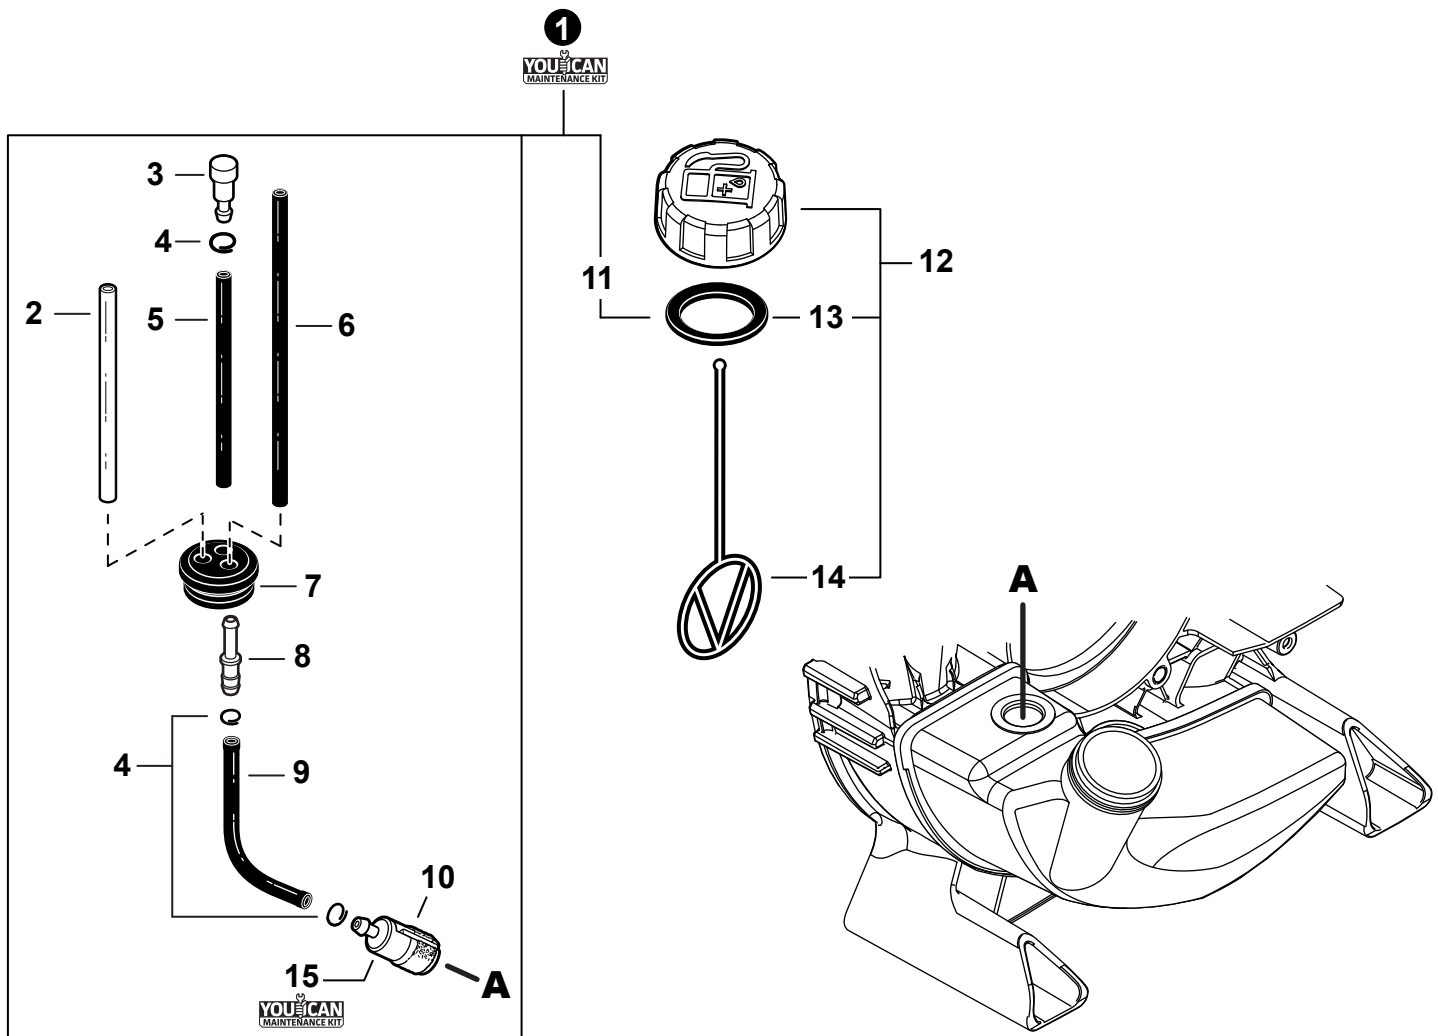

NO.	PART NUMBER	QTY.	DESCRIPTION	NOM DE LA PIÈCE
1	90193Y	1	FUEL SYSTEM KIT - YOUCAN™	TROUSSE DE SYSTÈME DE CARBURANT - YOUCAN™
2	13201049730	1	+PIPE, FUEL 3x6x85 YELLOW	+TUYAU DE CARBURANT 3x6x85 JAUNE
3	A356000031	1	+VENT ASSY	+ÉVENT COMPLET
4	V490001240	3	+CLIP 6	+ATTACHE 6
5	V471005250	1	+PIPE, FUEL 3x5x60 BLACK	+TUYAU DE CARBURANT 3x5x60 NOIR
6	V471005630	1	+PIPE, FUEL 3x5.5x78 BLACK	+TUYAU DE CARBURANT 3x5.5x78 NOIR
7	13211546730	1	+GROMMET, FUEL 5	+OEILLET CARBURANT 5
8	V186000520	1	+CONNECTOR, PIPE 5x3.5	+CONNEXION DE TUYAU 5x3.5
9	13201004921	1	+PIPE, FUEL 3x5x150 BLACK	+TUYAU DE CARBURANT 3x5x150 NOIR
10	A369000470	1	+FILTER, FUEL	+FILTRE À CARBURANT
11	V107000190	1	+GASKET, FUEL CAP	+JOINT BOUCHON DE CARBURANT
12	P100006640	1	CAP ASSY, FUEL	ASSEMBLAGE DU BOUCHON DE CARBURANT
13	V107000190	1	+GASKET, FUEL CAP	+JOINT BOUCHON DE CARBURANT
14	13105156030	1	+CONNECTOR, CAP L= 100 MM	+CONNEXION DU BOUCHON L= 100 MM
15	90192Y	1	TUNE-UP KIT - YOUCAN™	TROUSSE DE MISE AU POINT - YOUCAN™