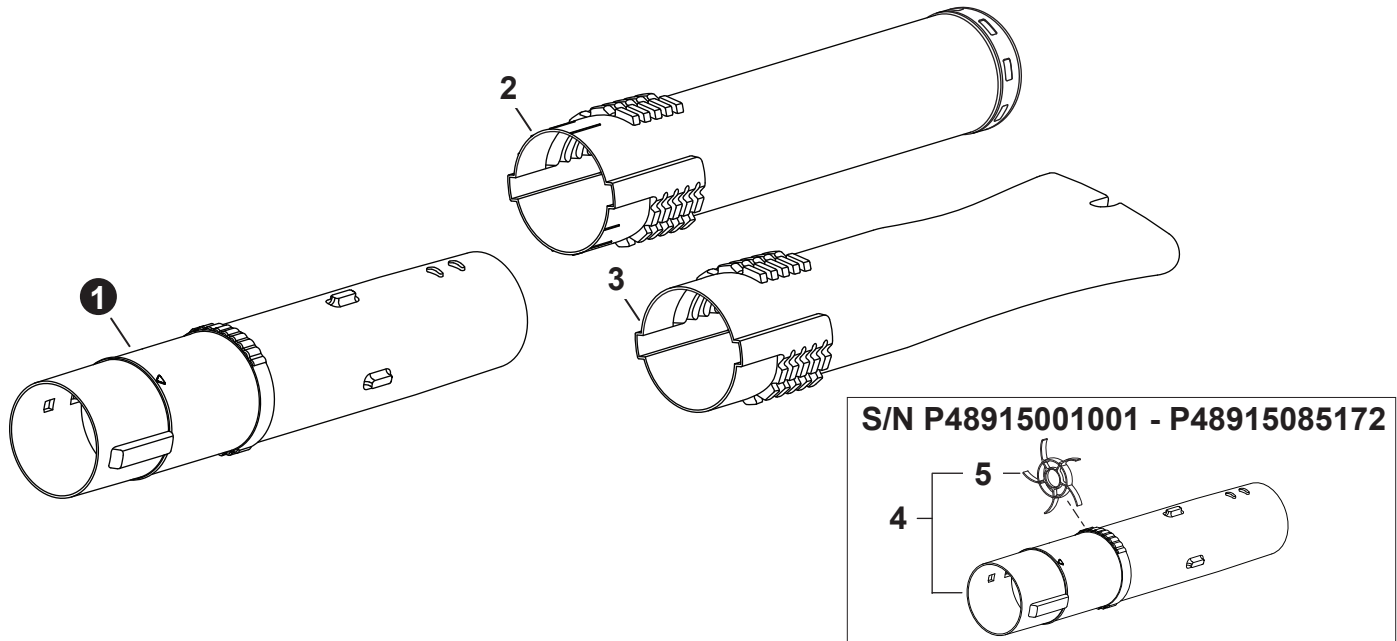

NO.	PART NUMBER	QTY.	DESCRIPTION	NOM DE LA PIÈCE
1	E165001210	1	TUBE, BLOWER - STRAIGHT	TUBE DE SOUFFLEUR - CYLINDRIQUE
2	E165001040	1	TUBE, BLOWER - NOZZLE	TUBE DE SOUFFLEUR - BUSE
3	E165000980	1	TUBE, BLOWER - FLARED NOZZLE	TUBE DE SOUFFLEUR - BUSE À EMBOUT ÉVASÉ
4	E165000970	1	TUBE, BLOWER - STRAIGHT	TUBE DE SOUFFLEUR - CYLINDRIQUE
5	E178000130	1	+GUARD - BLOWER TUBE	+PROTECTEUR DU TUBE DE SOUFFLEUR