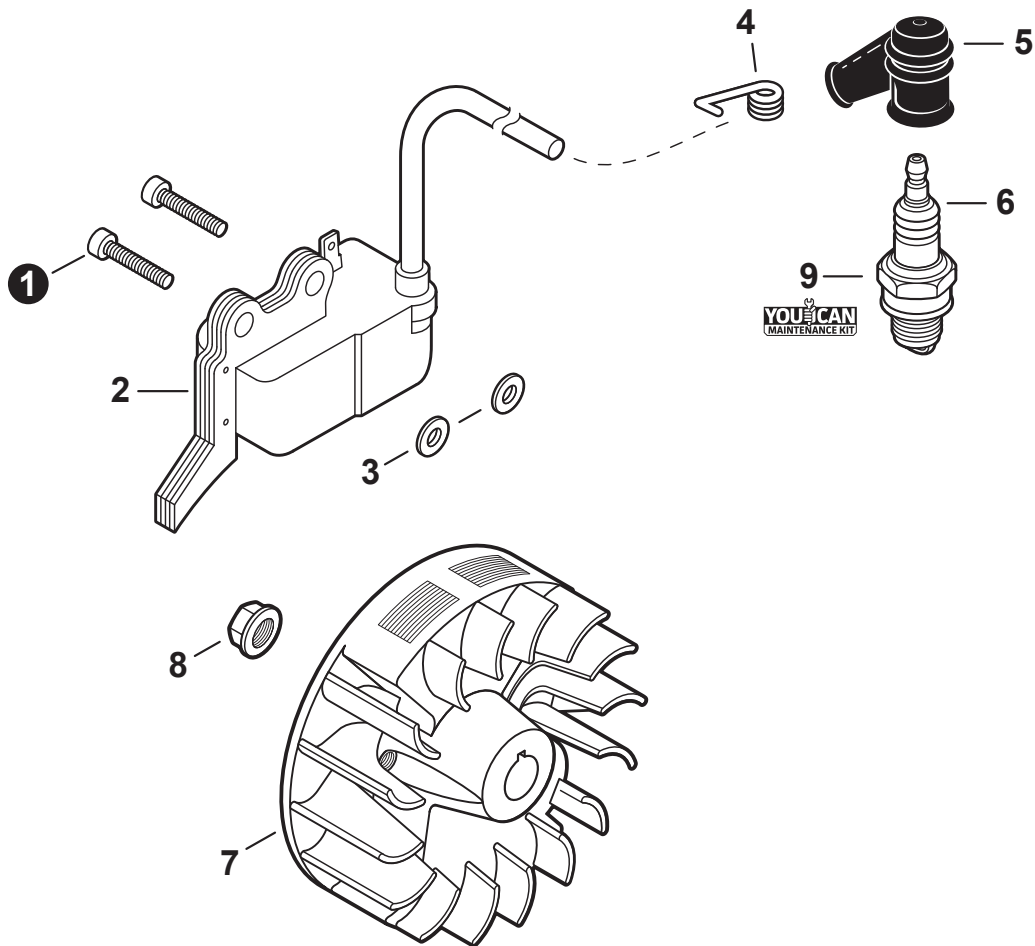

NO.	PART NUMBER	QTY.	DESCRIPTION	NOM DE LA PIÈCE
1	V805000210	2	BOLT, TORX 5x20	BOULON TORX 5x20
2	A411001840	1	COIL, IGNITION	BOBINE D'ALLUMAGE
3	V323000070	2	SPACER 5	ENTRETOISE 5
4	A426000010	1	TERMINAL, SPARK PLUG	BORNE DE BOUGIE D'ALLUMAGE
5	A427000013	1	CAP, SPARK PLUG	PROTECTEUR DE BOUGIE D'ALLUMAGE
6	A425000000	1	SPARK PLUG - BPMR8Y	BOUGIE D'ALLUMAGE - BPMR8Y
7	A409001320	1	FLYWHEEL	VOLANT
8	90051500008	1	NUT, FLANGE M8	ÉCROU
9	90192Y	1	TUNE-UP KIT - YOUCAN™	TROUSSE DE MISE AU POINT - YOUCAN™