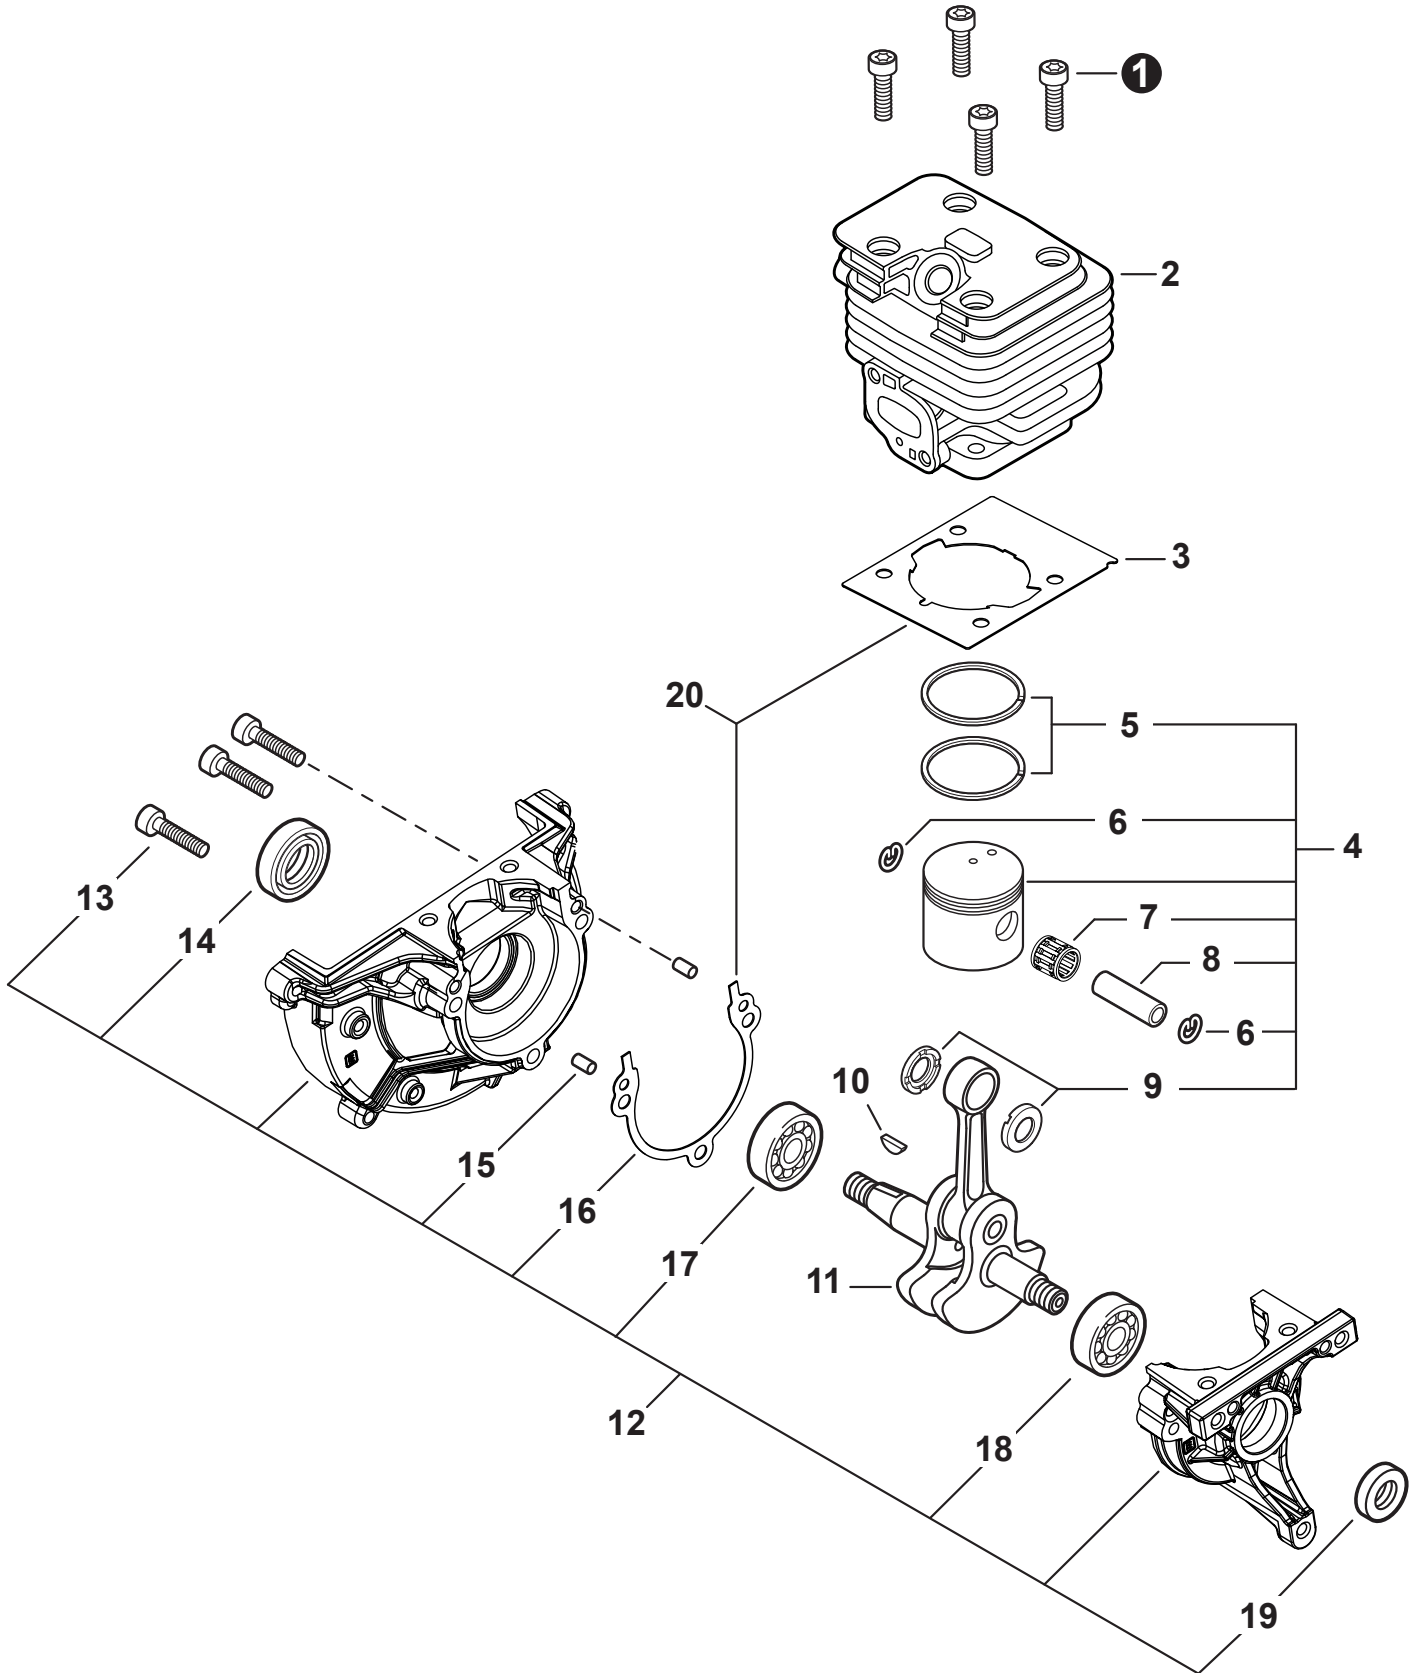

NO.	PART NUMBER	QTY.	DESCRIPTION	NOM DE LA PIÈCE
1	V805000220	1	BOLT, TORX 5x25	BOULON TORX 5x25
2	90060500005	1	WASHER, SPRING 5	RONDELLE ÉLASTIQUE 5
3	90060300005	2	WASHER 5.5x12x0.8	RONDELLE 5.5x12x0.8
4	C453000300	1	CONTROL, THROTTLE	COMMANDE D'ACCÉLÉRATEUR
5	P021052770	1	SWITCH, ON-OFF	INTERRUPTEUR MARCHE-ARRÊT
6	9154503010	1	+SCREW 3x10	+VIS 3x10
7	A444000060	1	+KNOB, SWITCH	+BOUTON DU INTERRUPTEUR
8	90056250005	1	NUT, LOCK M5	ÉCROU D'ARRÊT M5
9	C450001050	1	TRIGGER, THROTTLE	GÂCHETTE D'ACCÉLÉRATEUR
10	V430005240	1	CABLE, THROTTLE	CÂBLE D'ACCÉLÉRATEUR
11	V805000240	1	BOLT, TORX 5x12	BOULON TORX 5x12
12	C480000220	1	GUIDE, CABLE	GUIDE DE CÂBLE

NO.	PART NUMBER	QTY.	DESCRIPTION	NOM DE LA PIÈCE
1	V805000210	4	BOLT, TORX 5x20	BOULON TORX 5x20
2	A130002370	1	CYLINDER	CYLINDRE
3	V100000860	1	GASKET, CYLINDER	JOINT CYLINDRE
4	P021052780	1	PISTON KIT	KIT DE PISTON
5	A101000010	2	+RING, PISTON	+SEGMENT DE PISTON
6	10001503931	2	+RING, SNAP	+ANNEAU ÉLASTIQUE
7	V554000020	1	+BEARING, NEEDLE 9	+ROULEMENT À AIGUILLES 9
8	10001335430	1	+PIN, PISTON	+AXE DE PISTON
9	10001453630	2	+WASHER, THRUST	+RONDELLE DE BUTÉE
10	10014212330	1	KEY, WOODRUFF	CLAVETTE-DISQUE
11	A011001570	1	CRANKSHAFT ASSY	VILEBREQUIN COMPLET
12	P021052790	1	CRANKCASE ASSY	CARTER DE MOTEUR COMPLET
13	V805000220	3	+BOLT, TORX 5x25	+BOULON TORX 5x25
14	10021242031	1	+SEAL, OIL 12	+JOINT D'HUILE 12
15	90033040080	2	+PIN, LOCATING 4x8	+GOUPILLE DE POSITIONNEMENT 4x8
16	V102000300	1	+GASKET, CRANKCASE	+JOINT CARTER DE MOTEUR
17	90080036001	1	+BEARING, BALL 6001	+ROULEMENT À BILLES 6001
18	90081036000	1	+BEARING, BALL	+ROULEMENT À BILLES
19	V503000040	1	+SEAL, OIL 10	+JOINT D'HUILE 10
20	P021052820	1	GASKET KIT: ENGINE, INTAKE, EXHAUST	KIT DE JOINTS - MOTEUR, ADMISSION, ÉCHAPPEMENT