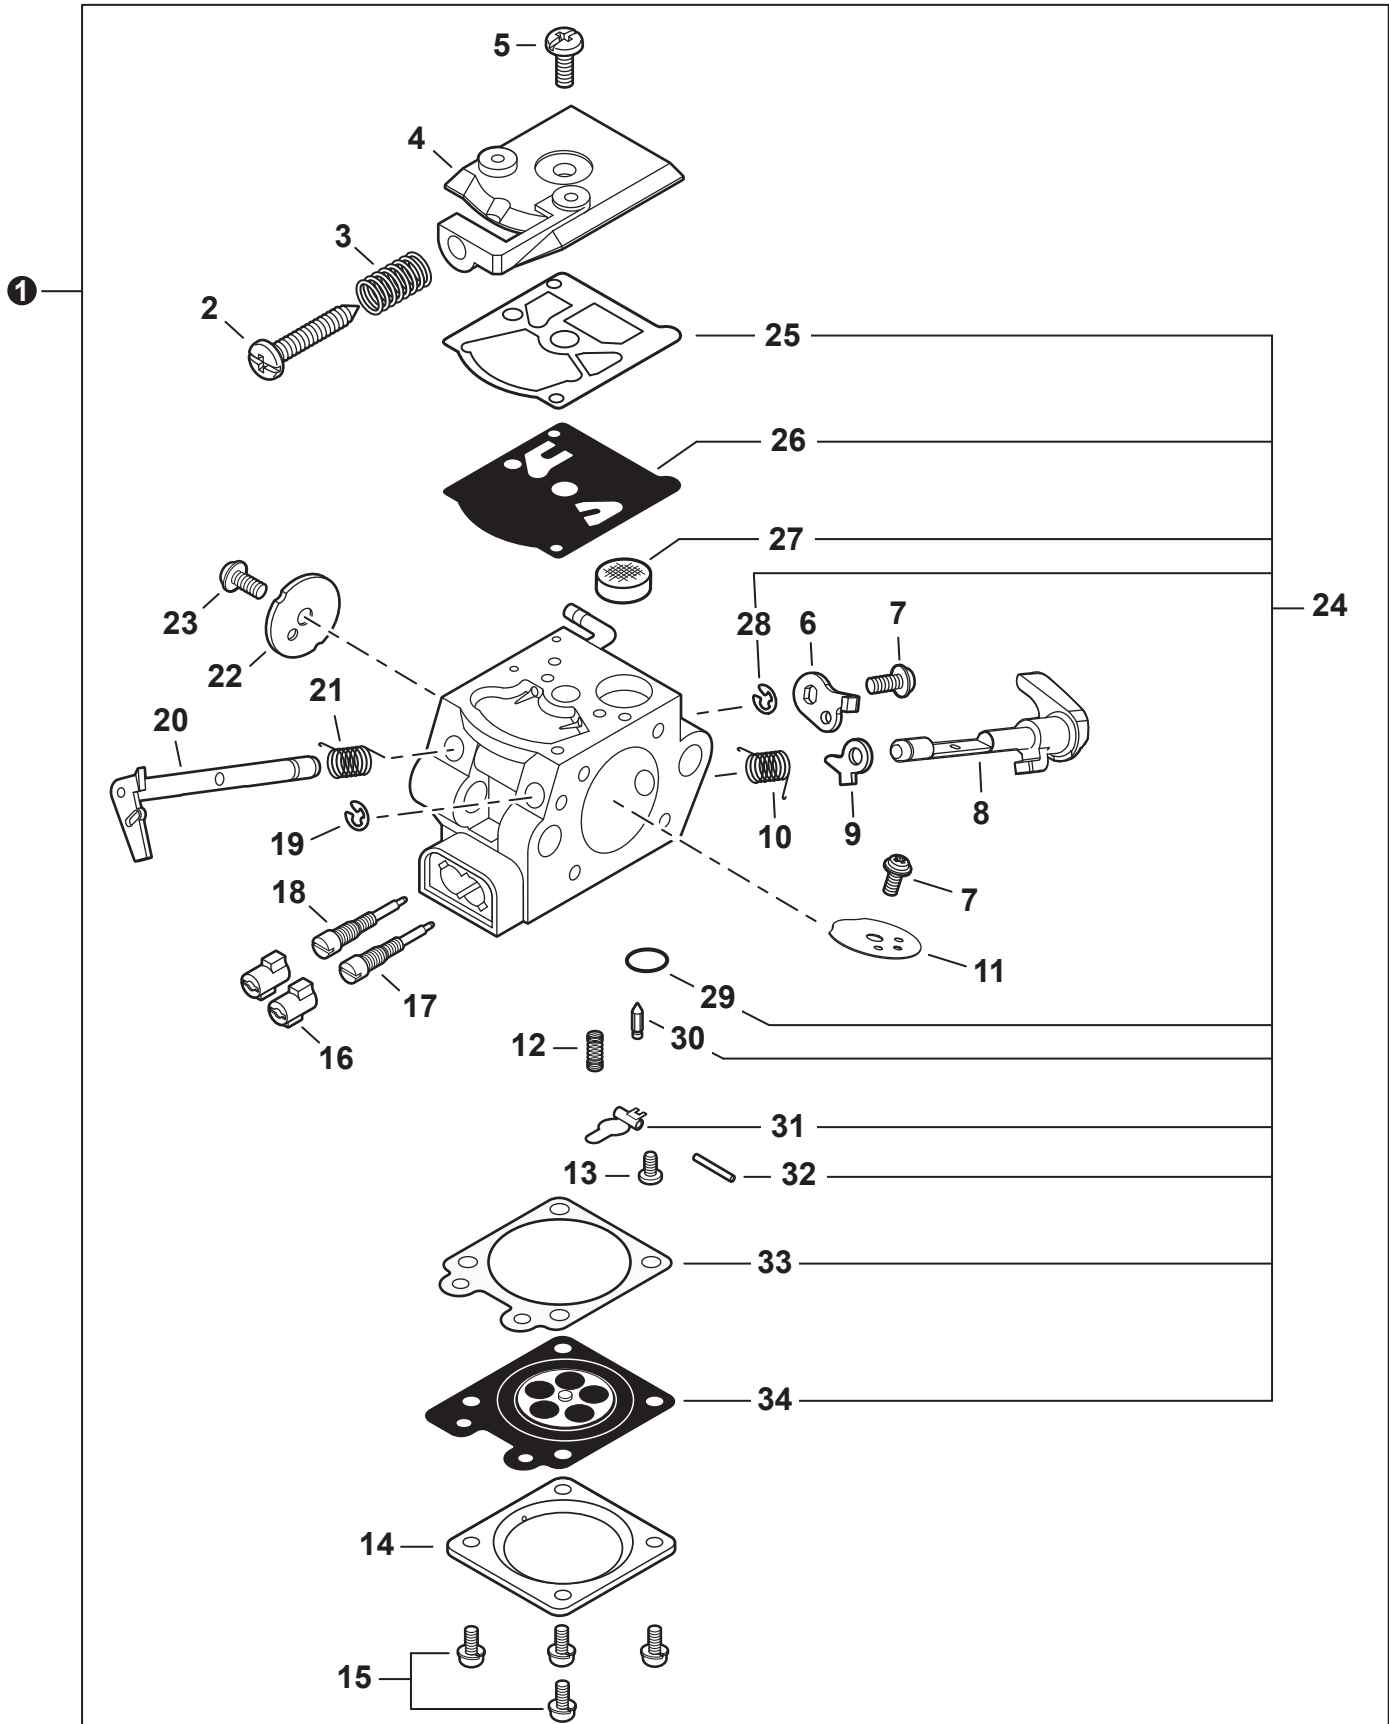

NO.	PART NUMBER	QTY.	DESCRIPTION	NOM DE LA PIÈCE
1	SB1120	1	SHORT BLOCK	MOTEUR COMPLET
2	P021050130	1	+CRANKCASE SET	+ENSEMBLE DE CARTER DE MOTEUR
3	V505000070	2	++SEAL, OIL 12	++JOINT D'HUILE 12
4	90033040080	2	++PIN, LOCATING 4x8	++GOUPILLE DE POSITIONNEMENT 4x8
5	90080036001	2	++BEARING, BALL 6001	++ROULEMENT À BILLES 6001
6	V102000290	1	++GASKET, CRANKCASE	++JOINT CARTER DE MOTEUR
7	V804000100	3	++BOLT, TORX 4x16	++BOULON TORX 4x16
8	V804000100	4	+BOLT, TORX 4x16	+BOULON TORX 4x16
9	10014212330	1	+KEY, WOODRUFF	+CLAVETTE-DISQUE
10	A011001440	1	+CRANKSHAFT	+VILEBREQUIN
11	P021050120	1	+PISTON KIT	+KIT DE PISTON
12	V553000020	1	++BEARING, NEEDLE 8	++ROULEMENT À AIGUILLES 8
13	10001455930	2	++WASHER, THRUST	++RONDELLE DE BUTÉE
14	10001504630	2	++RING, SNAP	++ANNEAU ÉLASTIQUE
15	V606000020	1	++PIN, PISTON 8	++AXE DE PISTON 8
16	A101000700	1	++RING, PISTON	++SEGMENT DE PISTON
17	V100000830	1	+GASKET, CYLINDER	+JOINT CYLINDRE
18	P021051920	1	+CYLINDER	+CYLINDRE
19	A312000090	1	+HEAT SHIELD, EXHAUST	+BOUCLIER THERMIQUE ÉCHAPPEMENT
20	V104002290	1	+GASKET, EXHAUST	+JOINT D'ÉCHAPPEMENT