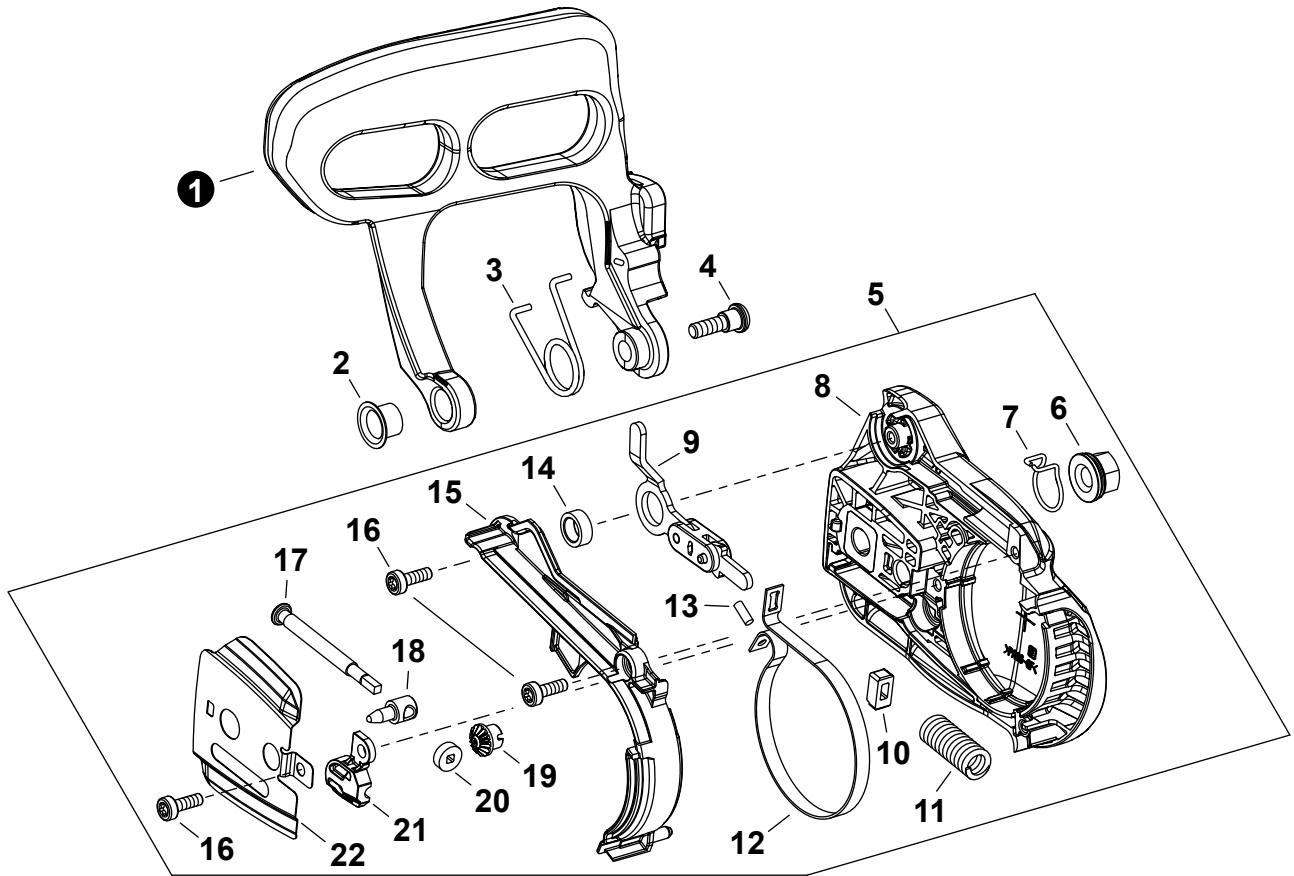

NO.	PART NUMBER	QTY.	DESCRIPTION	NOM DE LA PIÈCE
1	C320000562	1	LEVER, BRAKE	LEVIER DE FREIN
2	V356000780	1	COLLAR 10	COLLET 10
3	V452002040	1	SPRING, TORSION	RESSORT DE TORSION
4	V203002270	1	BOLT 5x13	BOULON 5x13
5	P100002170	1	SPROCKET GUARD ASSY	ASSEMBLAGE PROTECTEUR, PIGNON
6	V265000550	1	+NUT 8	+ÉCROU 8
7	C649000420	1	+HOOK	+MOUSQUETON
8	C300001140	1	+GUARD, SPROCKET	+COURVERCLE DE PIGNON
9	C334000340	1	+CONNECTOR, BRAKE	+CONNEXION DE FREIN
10	V376000450	1	+GUIDE	+GUIDE
11	V450002080	1	+SPRING, COMPRESSION	+RESSORT DE COMPRESSION
12	C328000330	1	+BAND, BRAKE	+BANDE DE FREIN
13	9305030080	1	+PIN	+GOUPILLE
14	V355000860	1	+COLLAR 8	+COLLET 8
15	C345000640	1	+COVER, BRAKE	+COUVERCLE DE FREIN
16	V804000000	3	+BOLT, TORX 4x12	+BOULON TORX 4x12
17	V203000041	1	+BOLT 5	+BOULON 5
18	C309000110	1	+TENSIONER, CHAIN	+TENDEUR DE CHAÎNE
19	V651001060	1	+GEAR, BEVEL	+ENGRENAGE CONIQUE
20	V651000011	1	+GEAR, BEVEL	+ENGRENAGE CONIQUE
21	V355000840	1	+COLLAR 8	+COLLET 8
22	C305000521	1	+PLATE, GUIDE - OUTER	+PLAQUE-GUIDE - EXTÉRIEUR