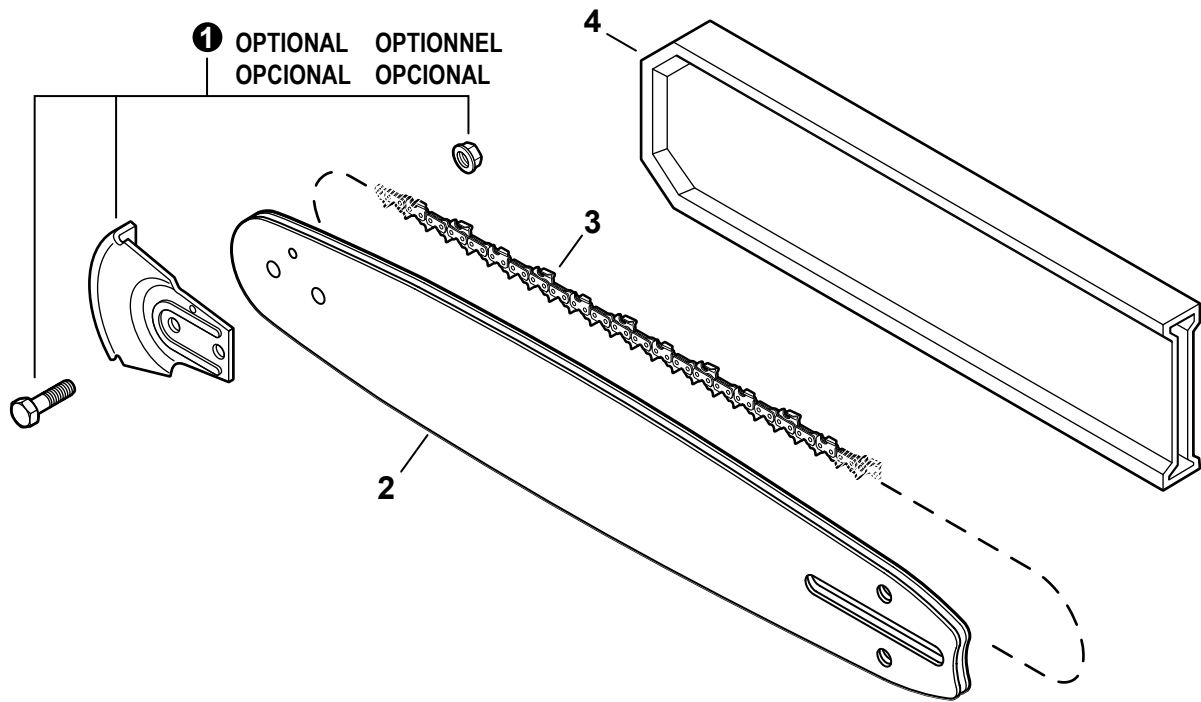

NO.	PART NUMBER	QTY.	DESCRIPTION	NOM DE LA PIÈCE
1	2894902	1	KICK GUARD™ KIT	KICK GUARD™ KIT
2	12A0CD3745C	1	GUIDE BAR, 12" DOUBLE-GUARD	GUIDE-CHAÎNE 30 CM DOUBLE-GUARD
2	14A0CD3752C	1	GUIDE BAR, 14"	GUIDE-CHAÎNE 35 CM
3	91PXL45CQ	1	SAW CHAIN 12"	CHAÎNE DE SCIE 30 CM
3	91PXL52CQ	1	SAW CHAIN 14"	CHAÎNE DE SCIE 35 CM
4	X490001040	1	SCABBARD 12"	FOURREAU 30 CM
4	X490001050	1	SCABBARD 14"	FOURREAU 35 CM