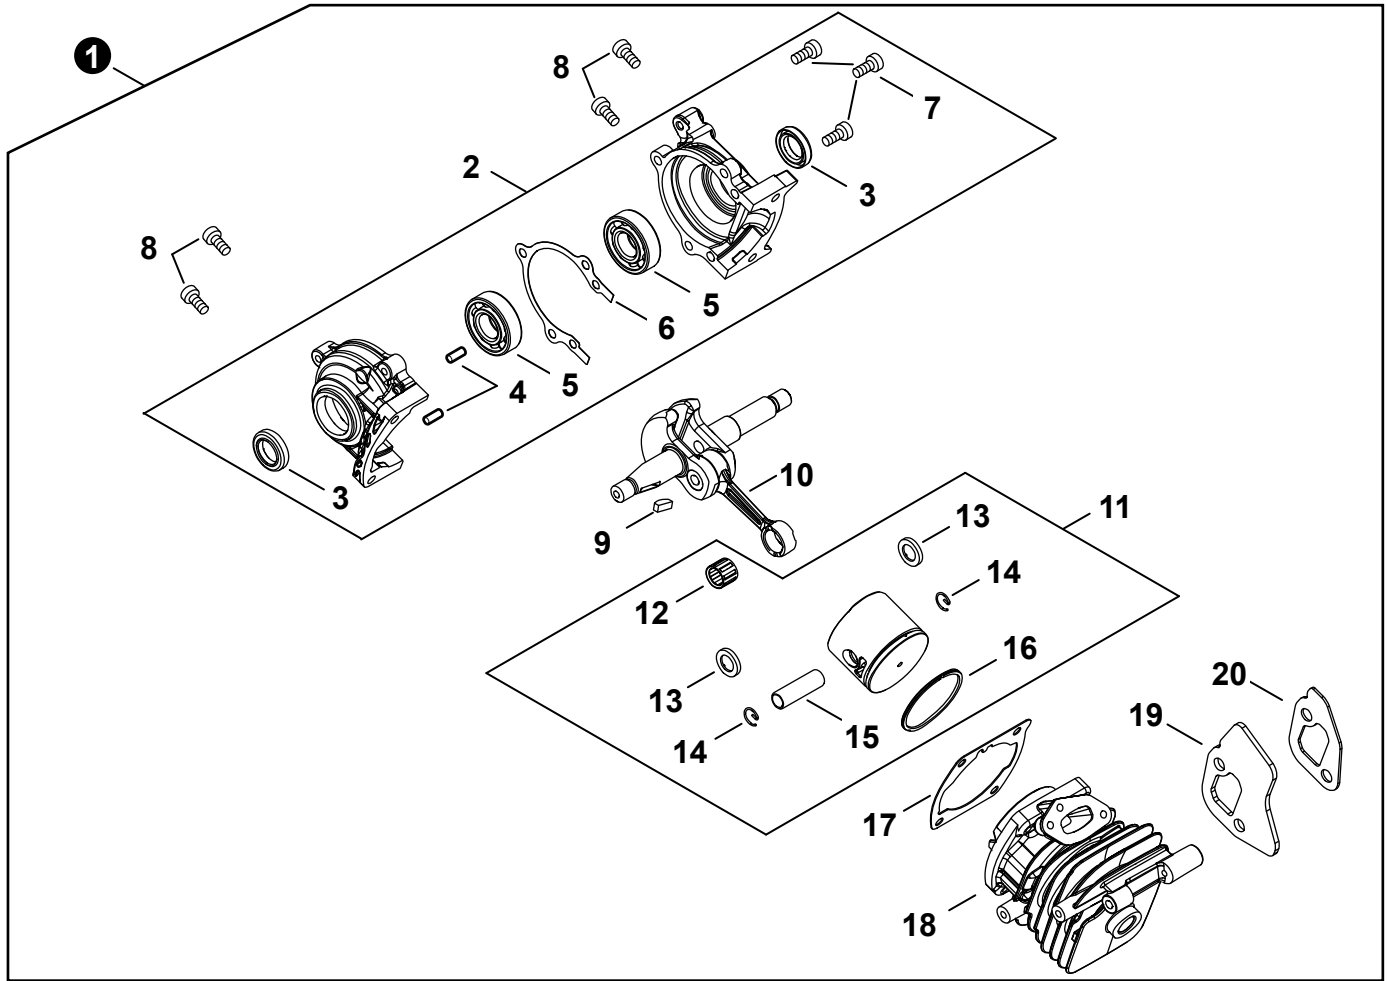

NO.	PART NUMBER	QTY.	DESCRIPTION	NOM DE LA PIÈCE
1	SB1120	1	SHORT BLOCK	MOTEUR COMPLET
2	P021050130	1	+CRANKCASE SET	+ENSEMBLE DE CARTER DE MOTEUR
3	V505000070	2	++SEAL, OIL 12	++JOINT D'HUILE 12
4	90033040080	2	++PIN, LOCATING 4x8	++GOUPILLE DE POSITIONNEMENT 4x8
5	90080036001	2	++BEARING, BALL 6001	++ROULEMENT À BILLES 6001
6	V102000290	1	++GASKET, CRANKCASE	++JOINT CARTER DE MOTEUR
7	V804000100	3	++BOLT, TORX 4x16	++BOULON TORX 4x16
8	V804000100	4	+BOLT, TORX 4x16	+BOULON TORX 4x16
9	10014212330	1	+KEY, WOODRUFF	+CLAVETTE-DISQUE
10	A011001440	1	+CRANKSHAFT	+VILEBREQUIN
11	P021050120	1	+PISTON KIT	+KIT DE PISTON
12	V553000020	1	++BEARING, NEEDLE 8	++ROULEMENT À AIGUILLES 8
13	10001455930	2	++WASHER, THRUST	++RONDELLE DE BUTÉE
14	10001504630	2	++RING, SNAP	++ANNEAU ÉLASTIQUE
15	V606000020	1	++PIN, PISTON 8	++AXE DE PISTON 8
16	A101000700	1	++RING, PISTON	++SEGMENT DE PISTON
17	V100000830	1	+GASKET, CYLINDER	+JOINT CYLINDRE
18	P021051920	1	+CYLINDER	+CYLINDRE
19	A312000090	1	+HEAT SHIELD, EXHAUST	+BOUCLIER THERMIQUE ÉCHAPPEMENT
20	V104002290	1	+GASKET, EXHAUST	+JOINT D'ÉCHAPPEMENT

NO.	PART NUMBER	QTY.	DESCRIPTION	NOM DE LA PIÈCE
1	A235000410	1	RETAINER, AIR FILTER	ATTACHE, FILTRE D'AIR
2	A232002030	1	COVER, AIR FILTER	COUVERCLE DU FILTRE D'AIR
3	A226002310	1	FILTER ASSY, 250 MESH AIR	FILTRE D'AIR DE MAILLE 250 COMPLET
4	V805000070	2	BOLT, TORX 5x40	BOULON TORX 5x40
5	A204000250	1	ELBOW, CARBURETOR	COUDE, CARBURATEUR
6	V358000220	1	COLLAR 14	COLLET 14
7	V351000030	1	COLLAR 3	COLLET 3
8	V804000040	2	BOLT, TORX 4x10	BOULON TORX 4x10
9	A202000290	1	BELLOWS, INTAKE	SOUFFLET D'ADMISSION