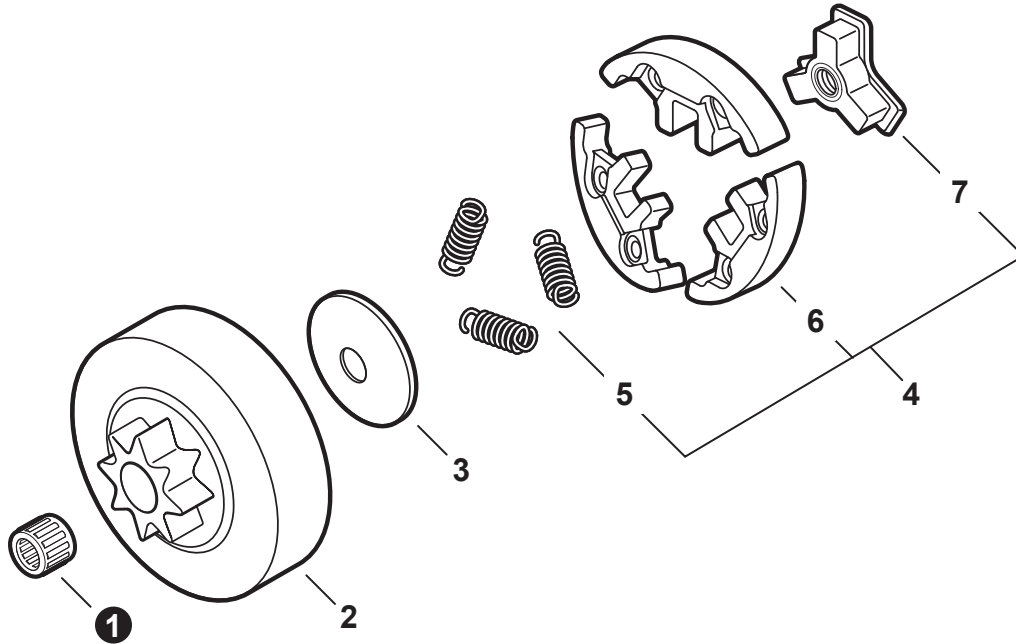

NO.	PART NUMBER	QTY.	DESCRIPTION	NOM DE LA PIÈCE
1	V555000190	1	BEARING, NEEDLE 10	ROULEMENT À AIGUILLES 10
2	A556001720	1	DRUM, CLUTCH	TAMBOUR D'EMBRAYAGE
3	A551000170	1	PLATE, CLUTCH	PLAQUE D'EMBRAYAGE
4	A056000830	1	CLUTCH ASSY	BLOC D'EMBRAYAGE
5	A566000290	3	+SPRING, CLUTCH	+RESSORT D'EMBRAYAGE
6	P100004180	1	+CLUTCH SHOE SET	+ENSEMBLE SABOT, EMBRAYAGE
7	A552000430	1	+HUB, CLUTCH	+MOYEU D'EMBRAYAGE