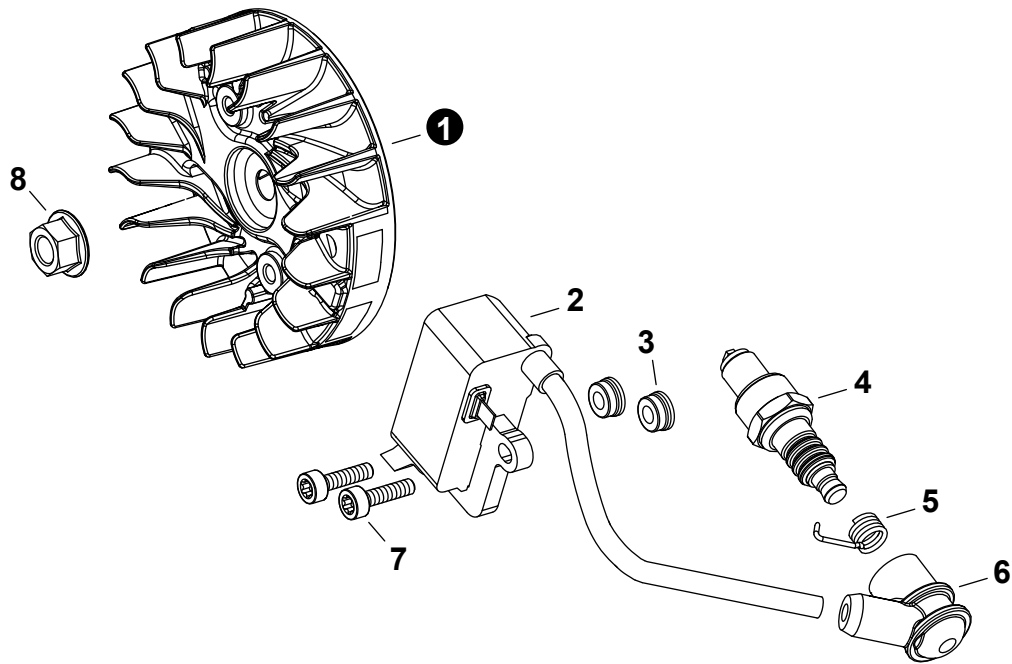

NO.	PART NUMBER	QTY.	DESCRIPTION	NOM DE LA PIÈCE
1	A409001300	1	FLYWHEEL	VOLANT
2	P021050161	1	COIL, IGNITION	BOBINE D'ALLUMAGE
3	V352000300	2	COLLAR 4	COLLET 4
4	A425000060	1	SPARK PLUG - CMR7H	BOUGIE D'ALLUMAGE - CMR7H
5	A426000010	1	TERMINAL, SPARK PLUG	BORNE DE BOUGIE D'ALLUMAGE
6	A427000190	1	CAP, SPARK PLUG	PROTECTEUR DE BOUGIE D'ALLUMAGE
7	V804000060	2	BOLT, TORX 4x16	BOULON TORX 4x16
8	V265000140	1	NUT M8	ÉCROU M8