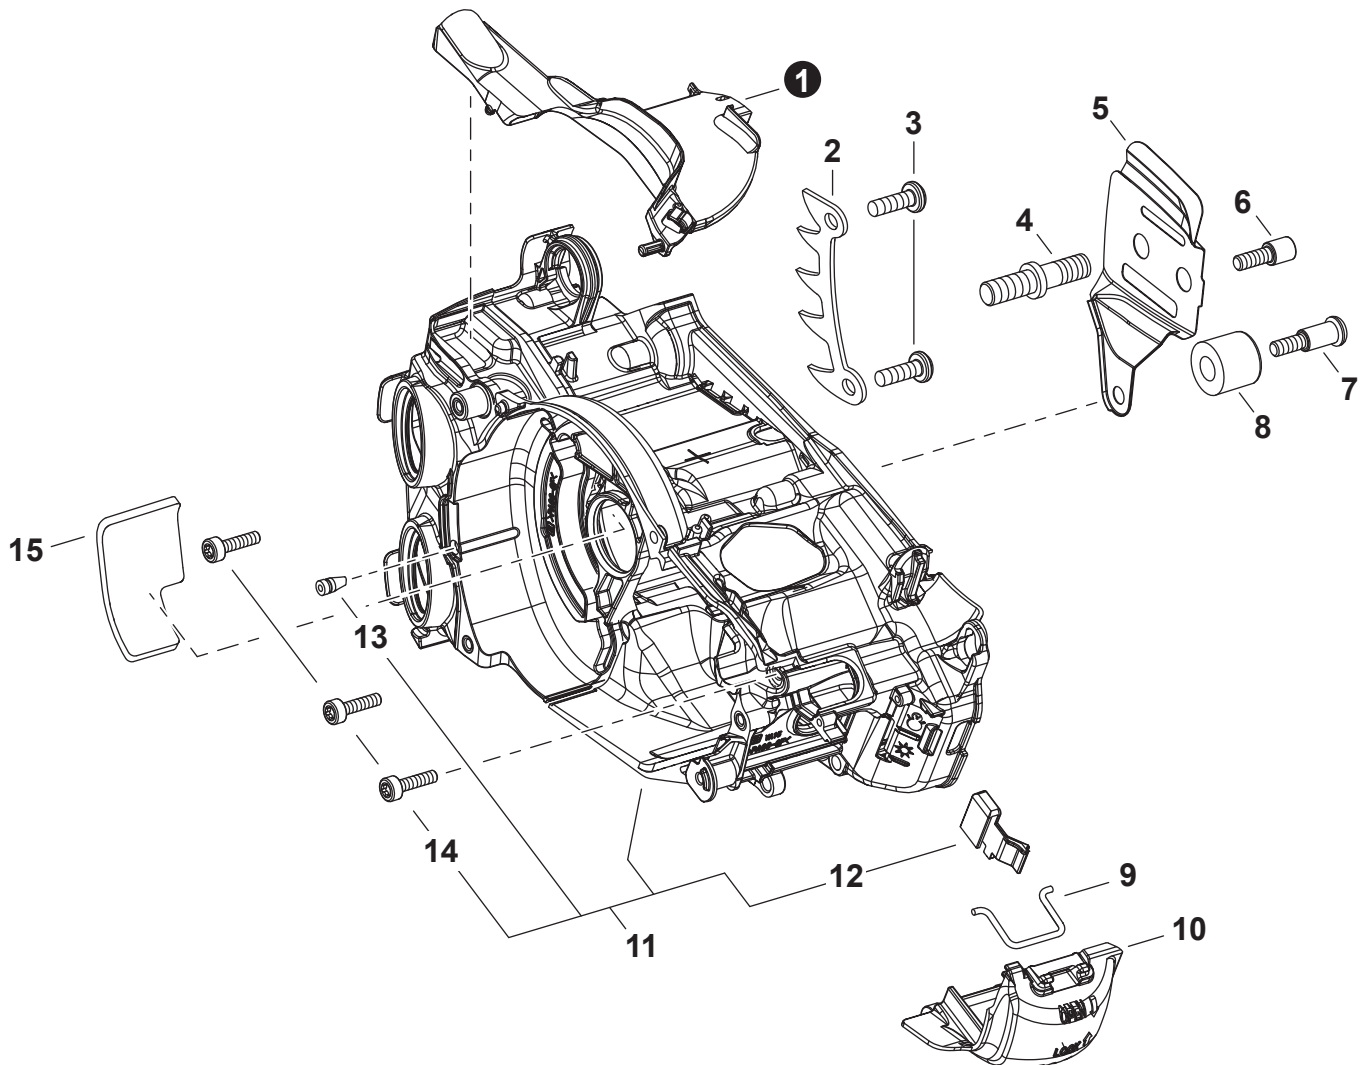

NO.	PART NUMBER	QTY.	DESCRIPTION	NOM DE LA PIÈCE
1	A127000560	1	COVER, DUST	COUVERCLE PARE-POUSSIÈRE
2	C304000000	1	SPIKE, BUMPER	GRIFFE D'ABATTAGE
3	V805000240	2	BOLT, TORX 5x12	BOULON TORX 5x12
4	V225000263	1	STUD, GUIDE BAR	BOULON DE GOUJON DE GUIDE-CHAÎNE
5	C305000511	1	PLATE, GUIDE - INNER	PLAQUE-GUIDE - INTÉRIEURE
6	V203002280	1	BOLT 5	BOULON 5
7	V203002260	1	BOLT 5x12	BOULON 5x12
8	C310000140	1	CATCHER, CHAIN	ATTRAPE-CHAÎNE
9	C649000440	1	LATCH, COVER	LOQUET - COUVERCLE
10	A429000200	1	COVER, SPARK PLUG	COUVERCLE DE BOUGIE D'ALLUMAGE
11	P021051914	1	ENGINE COVER ASSY	ASSEMBLAGE COUVRE-MOTEUR
12	A219000071	1	+SHUTTER, AIR	+VOLET D'AIR
13	43611413930	1	+VENT ASSY	+ÉVENT COMPLET
14	V804000100	3	+BOLT, TORX 4x16	+BOULON TORX 4x16
15	V341000201	1	SHIELD, HEAT	BOUCLIER THERMIQUE