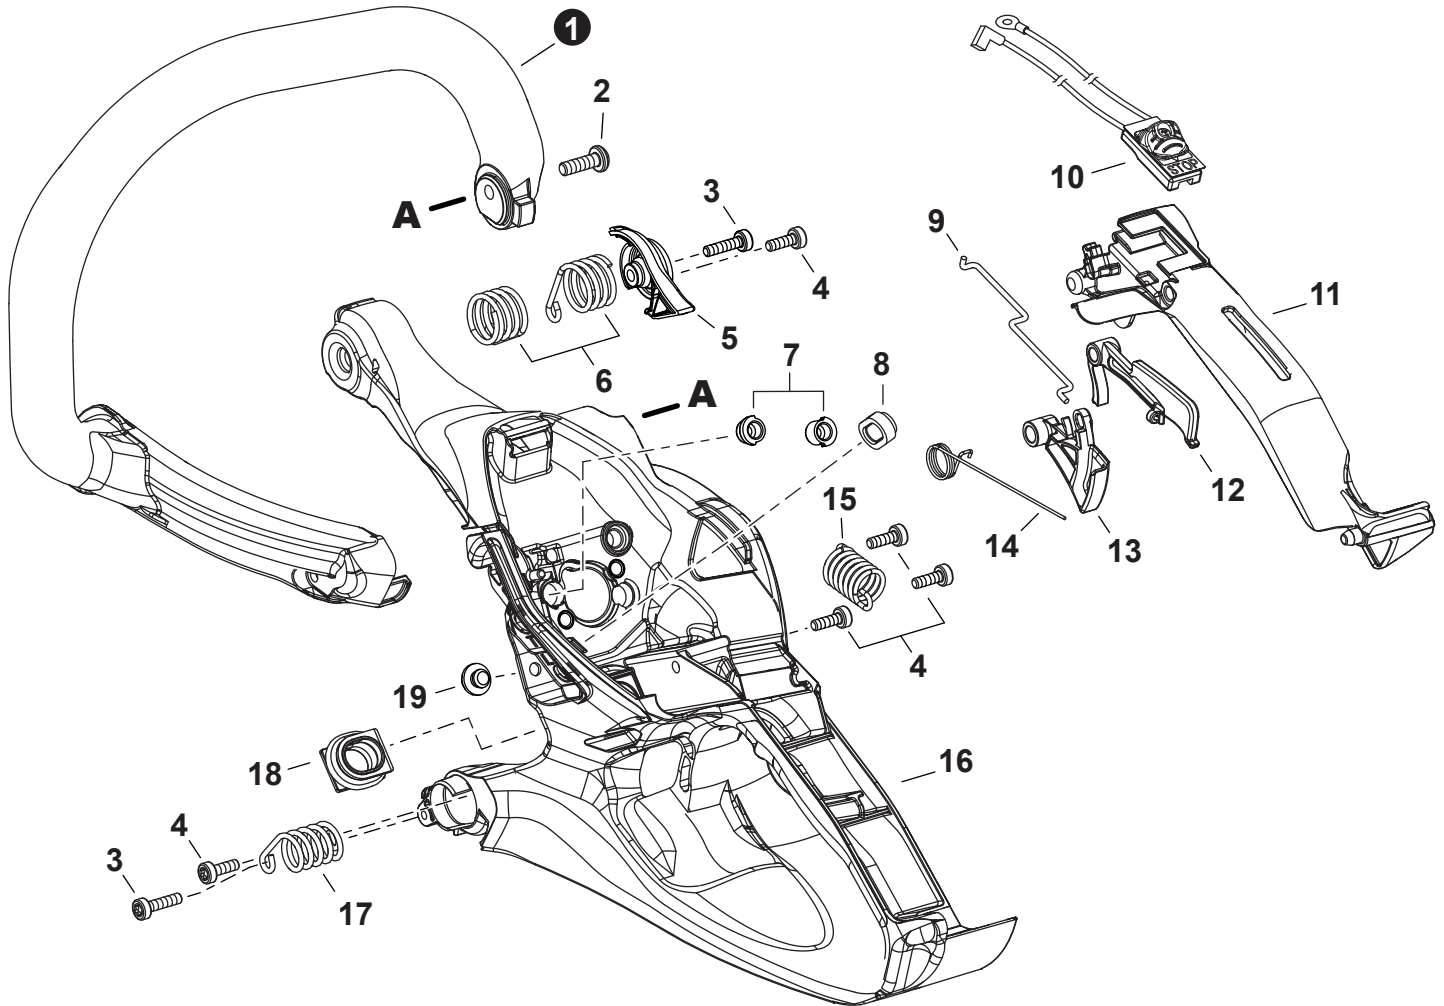

NO.	PART NUMBER	QTY.	DESCRIPTION	NOM DE LA PIÈCE
1	C400001700	1	HANDLE, FRONT	POIGNÉE AVANT
2	V805000000	1	BOLT, TORX 5x16	BOULON TORX 5x16
3	V804000010	2	BOLT, TORX 4x16	BOULON TORX 4x16
4	V804000000	5	BOLT, TORX 4x12	BOULON TORX 4x12
5	V456000400	1	HOLDER, SPRING	SUPPORT DE RESSORT
6	V450002300	2	SPRING, COMPRESSION	RESSORT DE COMPRESSION
7	V162000771	2	PLUG	BOUCHON
8	V131000220	1	GROMMET, NEEDLE	ANNEAU D'AIGUILLE
9	C454000590	1	ROD, THROTTLE	TIGE D'ACCÉLÉRATEUR
10	A440002741	1	SWITCH, ON-OFF	INTERRUPTEUR MARCHE-ARRÊT
11	C411000260	1	COVER, HANDLE	COUVERCLE DE POIGNÉE
12	C460000591	1	LOCKOUT, THROTTLE	GÂCHETTE DE SÉCURITÉ
13	C450001070	1	TRIGGER, THROTTLE	GÂCHETTE D'ACCÉLÉRATEUR
14	V452001650	1	SPRING, TORSION	RESSORT DE TORSION
15	V450002060	1	SPRING, COMPRESSION	RESSORT DE COMPRESSION
16	C410001480	1	HANDLE, REAR	POIGNÉE ARRIÈRE
17	V450002310	1	SPRING, COMPRESSION	RESSORT DE COMPRESSION
18	A239000110	1	PIPE, INTAKE	TUYAU D'ADMISSION
19	V420004980	1	CUSHION	COUSSIN