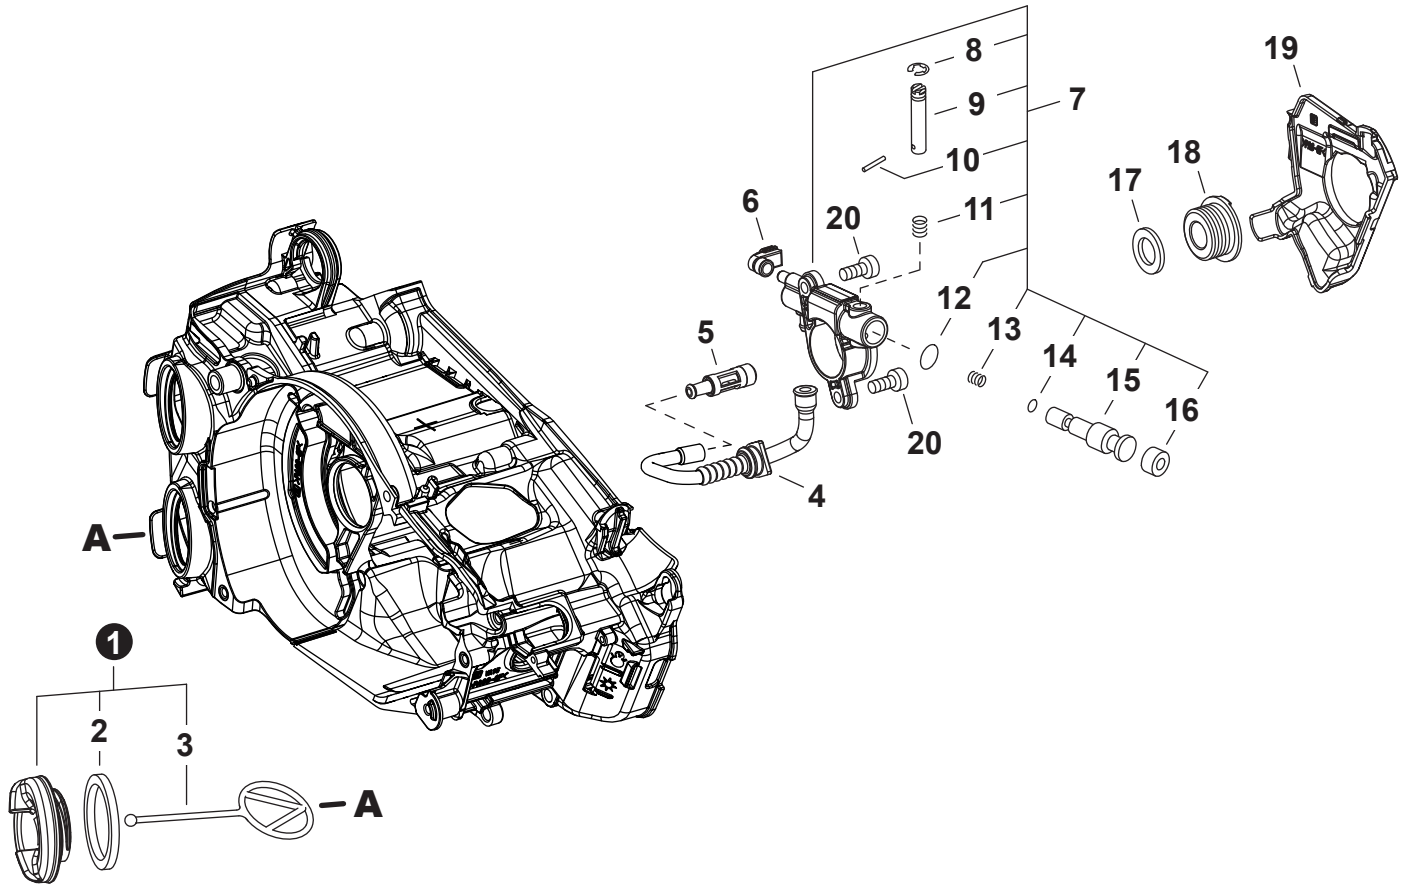

NO.	PART NUMBER	QTY.	DESCRIPTION	NOM DE LA PIÈCE
1	A033000390	1	CAP ASSY, OIL	ASSEMBLAGE DU BOUCHON DE HUILE
2	V107000180	1	GASKET, CAP	JOINT BOUCHON
3	A365000050	1	CONNECTOR, CAP L= 60 MM	CONNEXION DU BOUCHON L= 60 MM
4	V470002200	1	PIPE, OIL	TUYAU À HUILE
5	P021050140	1	FILTER ASSY, OIL	FILTRE À HUILE COMPLET
6	V470002171	1	PIPE, OIL OUTLET	TUYAU DE SORTIE À HUILE
7	C022000211	1	AUTO-OILER ASSY	GRAISSEUR AUTOMATIQUE COMPLET
8	12312715030	1	+E-RING	+BAGUE EN E
9	P003005430	1	+ADJUSTER, OILER	+RÉGLEUR DE GRAISSEUR
10	P003002180	1	+PIN, SPRING	+GOUPILLE ÉLASTIQUE
11	43701537330	1	+SPRING	+RESSORT
12	P003005420	1	+WASHER	+RONDELLE
13	P003006000	1	+SPRING	+RESSORT
14	P003005790	1	+WASHER	+RONDELLE
15	P003005990	1	+PLUNGER ASSY	+PISTON COMPLET
16	43706238330	1	+CAP, OIL PUMP	+BOUCHON DE POMPE À HUILE
17	V308000030	1	WASHER 10.5x17.4x1.8	RONDELLE 10.5x17.4x1.8
18	V652000230	1	GEAR, WORM	ENGRENAGE À VIS SANS FIN
19	C236000150	1	COVER, OILER	COUVERCLE DE GRAISSEUR
20	V804000050	2	BOLT, TORX 4x12	BOULON TORX 4x12