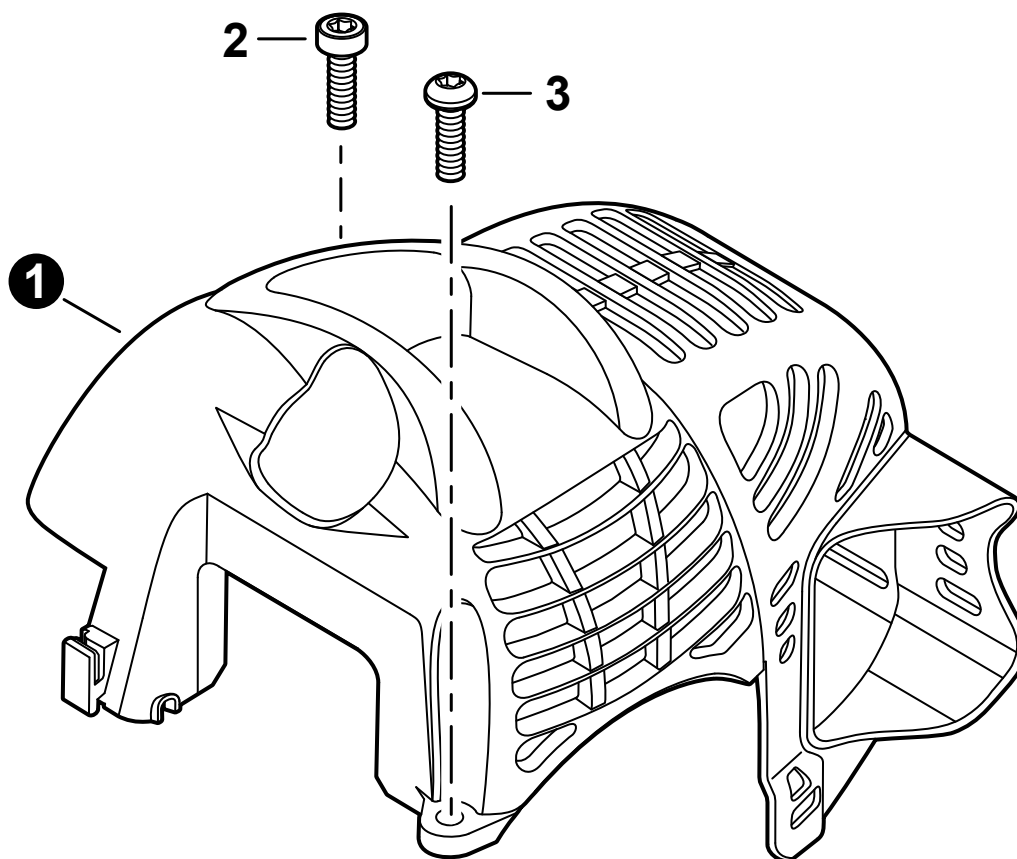

TÊTES DE COUPE
 Maxi-Cut 215311
 Rapid-Loader a 2 lig fils 21560056
 SPEED-FEED 400 99944200907

21.2 cc

SERIAL NUMBER
 NUMÉRO DE SÉRIE

T78613001001-T78613999999

ECHO, INCORPORATED
 400 Oakwood Road, Lake Zurich, Illinois 60047
 WWW.ECHO-USA.COM

NO.	PART NUMBER	QTY.	DESCRIPTION	NOM DE LA PIÈCE
1	A160001090	1	COVER, ENGINE	COUVERCLE DE MOTEUR
2	V805000150	1	BOLT, TORX 5×16	BOULON TORX 5×16
3	V805000000	1	BOLT, TORX 5×16	BOULON TORX 5×16

NO.	PART NUMBER	QTY.	DESCRIPTION	NOM DE LA PIÈCE
1	SB1096	1	SHORT BLOCK	BLOC MOTEUR EMBIELLÉ
2	90016205022	2	+BOLT 5×22	+BOULON 5×22
3	V104000850	1	+GASKET, EXHAUST	+JOINT D'ÉCHAPPEMENT
4	A130000540	1	+CYLINDER	+CYLINDRE
5	V100000160	1	+GASKET, CYLINDER	+JOINT CYLINDRE
6	P021007712	1	+PISTON KIT	+KIT DE PISTON
7	A101000090	1	++RING, PISTON	++SEGMENT DE PISTON
8	10001311520	1	++PIN, PISTON 5×8×25.5	++AXE DE PISTON 5×8×25.5
9	10001504630	2	++RING, SNAP	++ANNEAU ÉLASTIQUE
10	10001411520	2	++WASHER, THRUST 8.2×13×0.5	++RONDELLE DE BUTÉE 8.2×13×0.5
11	A011000101	1	+CRANKSHAFT ASSY	+VILEBREQUIN COMPLET
12	V553000060	1	++BEARING, NEEDLE 8	++ROULEMENT À AIGUILLES 8
13	10020452132	1	+CRANKCASE KIT	+KIT DE CARTER DE MOTEUR
14	10021242031	2	++SEAL, OIL 12	++JOINT D'HUILE 12
15	90033040080	2	++PIN, LOCATING 4×8	++GOUPILLE DE POSITIONNEMENT 4×8
16	9403536201	2	++BEARING, BALL 6201	++ROULEMENT À BILLES 6201
17	10024242030	1	++GASKET, CRANKCASE	++JOINT CARTER DE MOTEUR
18	90016205028	3	++BOLT 5×28	++BOULON 5×28
19	V103001500	1	+GASKET, INTAKE	+JOINT D'ADMISSION
20	V103001360	1	+GASKET, INTAKE	+JOINT D'ADMISSION
21	P021015981	1	GASKET KIT	KIT DE JOINTS