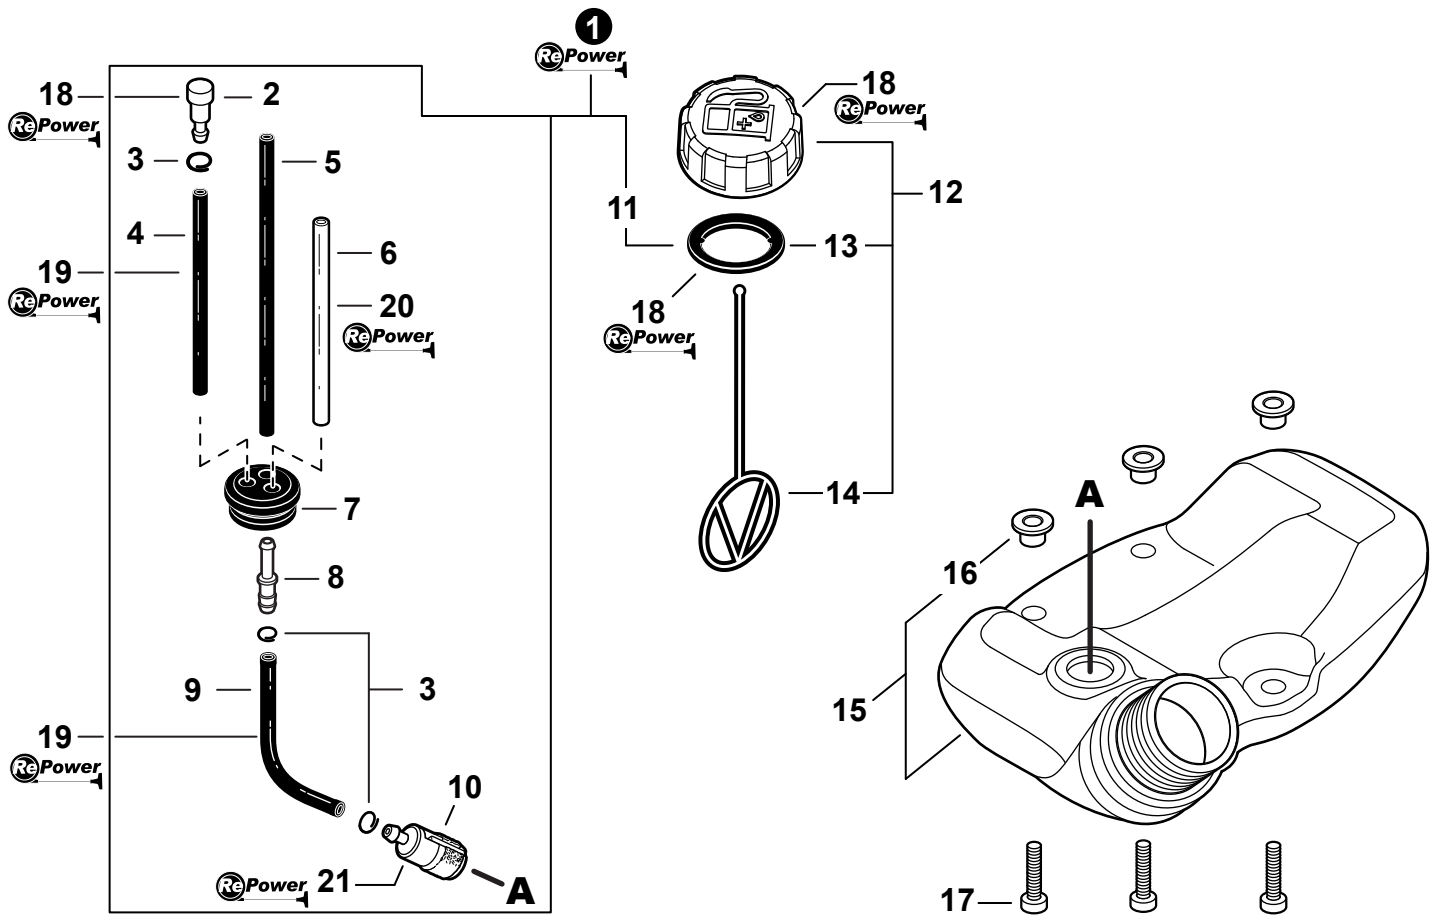

NO.	PART NUMBER	QTY.	DESCRIPTION	NOM DE LA PIÈCE
1	90127BP	1	FUEL SYSTEM KIT - REPOWER	KIT DE SYSTÈME DE CARBURANT - REPOWER
2	A356000031	1	+VENT ASSY	+ÉVENT COMPLET
3	V490001240	3	+CLIP Ø6	+ATTACHE Ø6
4	V471001210	1	+PIPE, FUEL 3×5×90 BLACK	+TUYAU DE CARBURANT 3×5×90 NOIR
5	V471003691	1	+PIPE, FUEL 3×5×74 BLACK	+TUYAU DE CARBURANT 3×5×74 NOIR
6	13201256030	1	+PIPE, FUEL 3×6×80 CLEAR	+TUYAU DE CARBURANT 3×6×80 CLAIR
7	13211546730	1	+GROMMET, FUEL Ø5	+RONDELLE DE CARBURANT Ø5
8	V186000520	1	+CONNECTOR, PIPE Ø5×Ø3.5	+CONNEXION DE TUYAU Ø5×Ø3.5
9	V471003700	1	+PIPE, FUEL 3×5×130	+TUYAU DE CARBURANT 3×5×130
10	A369000480	1	+FILTER, FUEL	+FILTRE À CARBURANT
11	V107000150	1	+GASKET, FUEL CAP	+JOINT BOUCHON DE CARBURANT
12	P021040430	1	CAP ASSY, FUEL	ASSEMBLAGE DU BOUCHON DE CARBURANT
13	V107000150	1	+GASKET, FUEL CAP	+JOINT BOUCHON DE CARBURANT
14	A365000060	1	+CONNECTOR, CAP L= 123	+CONNEXION DU BOUCHON L= 123
15	A350002270	1	TANK ASSY, FUEL	RÉSERVOIR DE CARBURANT COMPLET
16	V353000231	3	+COLLAR 5	+COLLET 5
17	V805000160	3	BOLT, TORX 5×20	BOULON TORX 5×20
18	90248	1	CAP/VENT KIT - REPOWER	KIT BOUCHON/ÉVENT - REPOWER
19	90014	1	PIPE, FUEL - REPOWER BULK 3×5mm BLACK	TUYAU EN VRAC REPOWER 3×5mm NOIR
20	90017	1	PIPE, FUEL - REPOWER BULK 3×6mm CLEAR	TUYAU EN VRAC REPOWER 3×6mm CLAIR
21	90152	1	TUNE-UP KIT - REPOWER	KIT DE MISE AU POINT - REPOWER