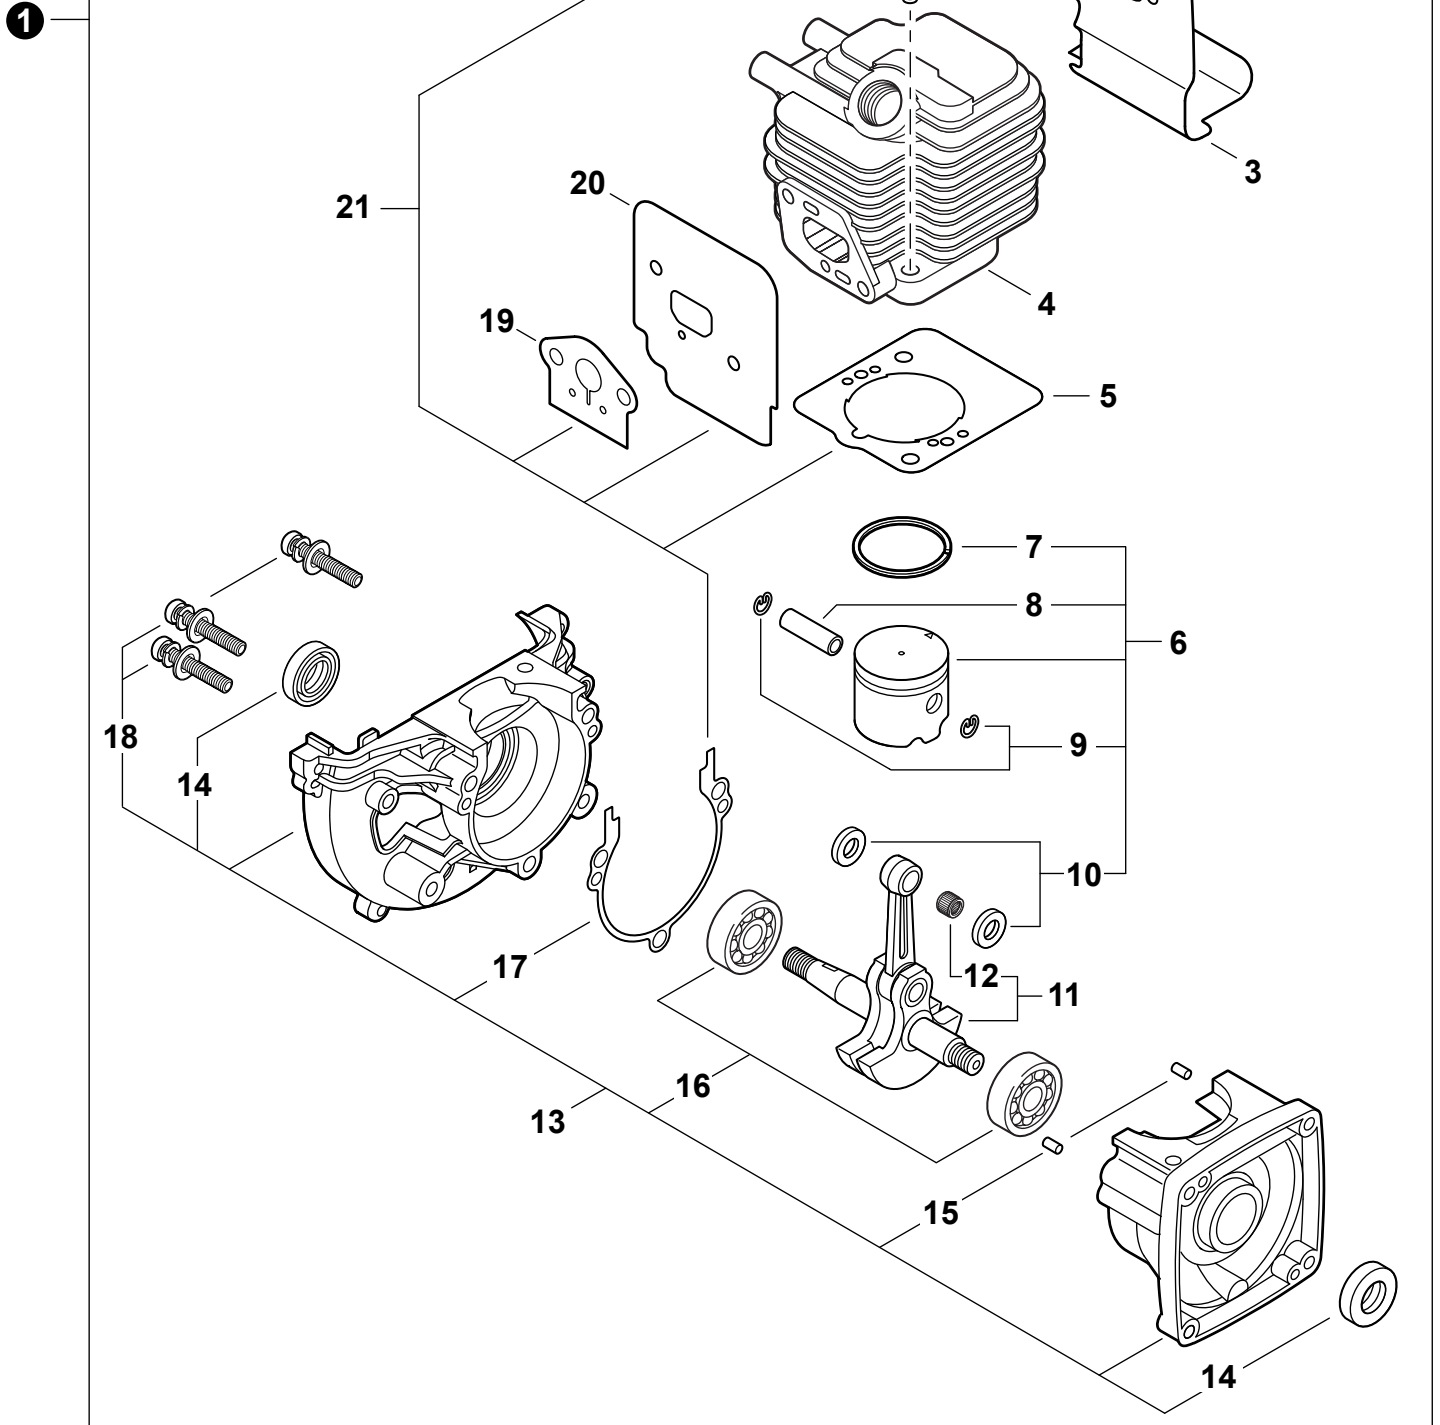

NO.	PART NUMBER	QTY.	DESCRIPTION	NOM DE LA PIÈCE
1	A160001090	1	COVER, ENGINE	COUVERCLE DE MOTEUR
2	V805000150	1	BOLT, TORX 5×16	BOULON TORX 5×16
3	V805000000	1	BOLT, TORX 5×16	BOULON TORX 5×16

NO.	PART NUMBER	QTY.	DESCRIPTION	NOM DE LA PIÈCE
1	SB1096	1	SHORT BLOCK	BLOC MOTEUR EMBIELLÉ
2	90016205022	2	+BOLT 5×22	+BOULON 5×22
3	V104000850	1	+GASKET, EXHAUST	+JOINT D'ÉCHAPPEMENT
4	A130000540	1	+CYLINDER	+CYLINDRE
5	V100000160	1	+GASKET, CYLINDER	+JOINT CYLINDRE
6	P021007712	1	+PISTON KIT	+KIT DE PISTON
7	A101000090	1	++RING, PISTON	++SEGMENT DE PISTON
8	10001311520	1	++PIN, PISTON 5×8×25.5	++AXE DE PISTON 5×8×25.5
9	10001504630	2	++RING, SNAP	++ANNEAU ÉLASTIQUE
10	10001411520	2	++WASHER, THRUST 8.2×13×0.5	++RONDELLE DE BUTÉE 8.2×13×0.5
11	A011000101	1	+CRANKSHAFT ASSY	+VILEBREQUIN COMPLET
12	V553000060	1	++BEARING, NEEDLE 8	++ROULEMENT À AIGUILLES 8
13	10020452132	1	+CRANKCASE KIT	+KIT DE CARTER DE MOTEUR
14	10021242031	2	++SEAL, OIL 12	++JOINT D'HUILE 12
15	90033040080	2	++PIN, LOCATING 4×8	++GOUPILLE DE POSITIONNEMENT 4×8
16	9403536201	2	++BEARING, BALL 6201	++ROULEMENT À BILLES 6201
17	10024242030	1	++GASKET, CRANKCASE	++JOINT CARTER DE MOTEUR
18	90016205028	3	++BOLT 5×28	++BOULON 5×28
19	V103001500	1	+GASKET, INTAKE	+JOINT D'ADMISSION
20	V103001360	1	+GASKET, INTAKE	+JOINT D'ADMISSION
21	P021015981	1	GASKET KIT	KIT DE JOINTS