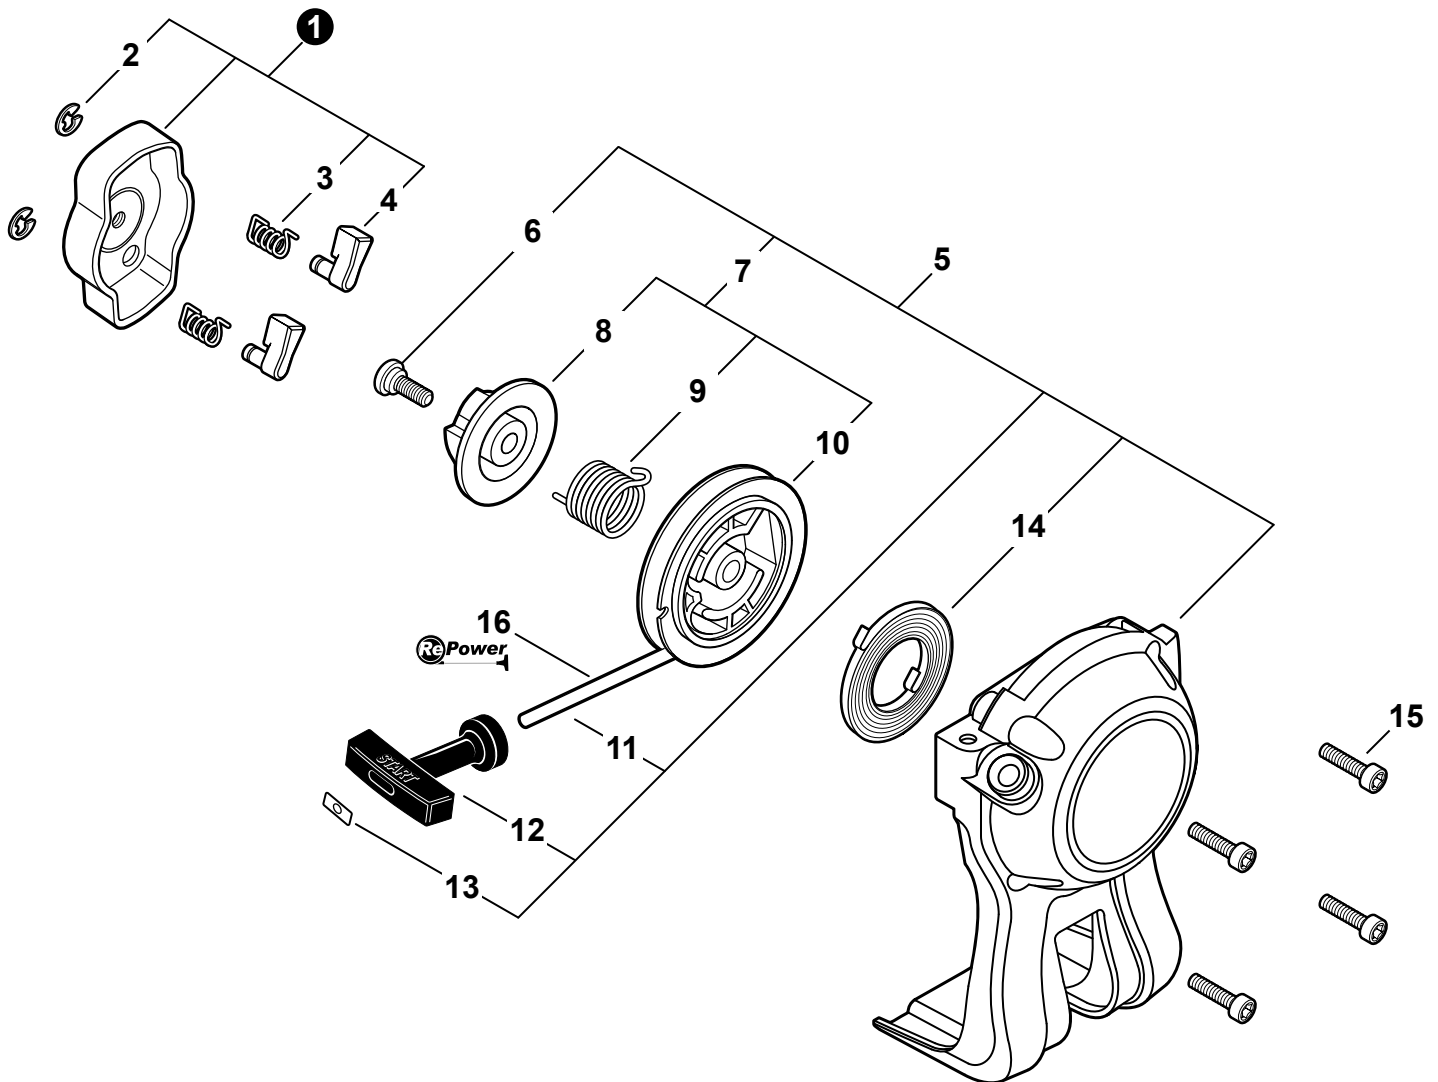

NO.	PART NUMBER	QTY.	DESCRIPTION	NOM DE LA PIÈCE
1	A052000180	1	PAWL ASSY, STARTER	CLIQUET DE LANCEUR À RAPPEL COMPLET
2	P022002100	2	+E-RING 4	+BAGUE EN E 4
3	17723412220	2	+SPRING, RETURN	+RESSORT DE RAPPEL
4	P022006850	2	+PAWL, STARTER	+CLIQUET
5	A051001312	1	STARTER ASSY, RECOIL	ASSEMBLAGE DU LANCEUR À RAPPEL
6	17723661830	1	+SCREW	+VIS
7	P050009920	1	+REEL KIT, ROPE	+KIT DE ENROULEUR DE CÂBLE
8	A525000020	1	++PLATE, CAM	++PLAQUE DE CAME
9	P022008270	1	++SPRING, TORSION	++RESSORT DE TORSION
10	A506000500	1	++REEL, ROPE	++ENROULEUR DE CÂBLE
11	P022019990	1	+ROPE, STARTER	+CORDE DU DÉMARREUR
12	17722827030	1	+GRIP, STARTER	+POIGNÉE DU DÉMARREUR
13	17724611120	1	+RETAINER, ROPE	+RETENUE DE CORDE
14	P022019680	1	+SPRING, RECOIL	+RESSORT DE RAPPEL
15	V804000060	4	BOLT, TORX 4×16	BOULON TORX 4×16
16	99944440000	1	ROPE, STARTER - REPOWER BULK Ø3	CORDE DU DÉMARREUR EN VRAC REPOWER