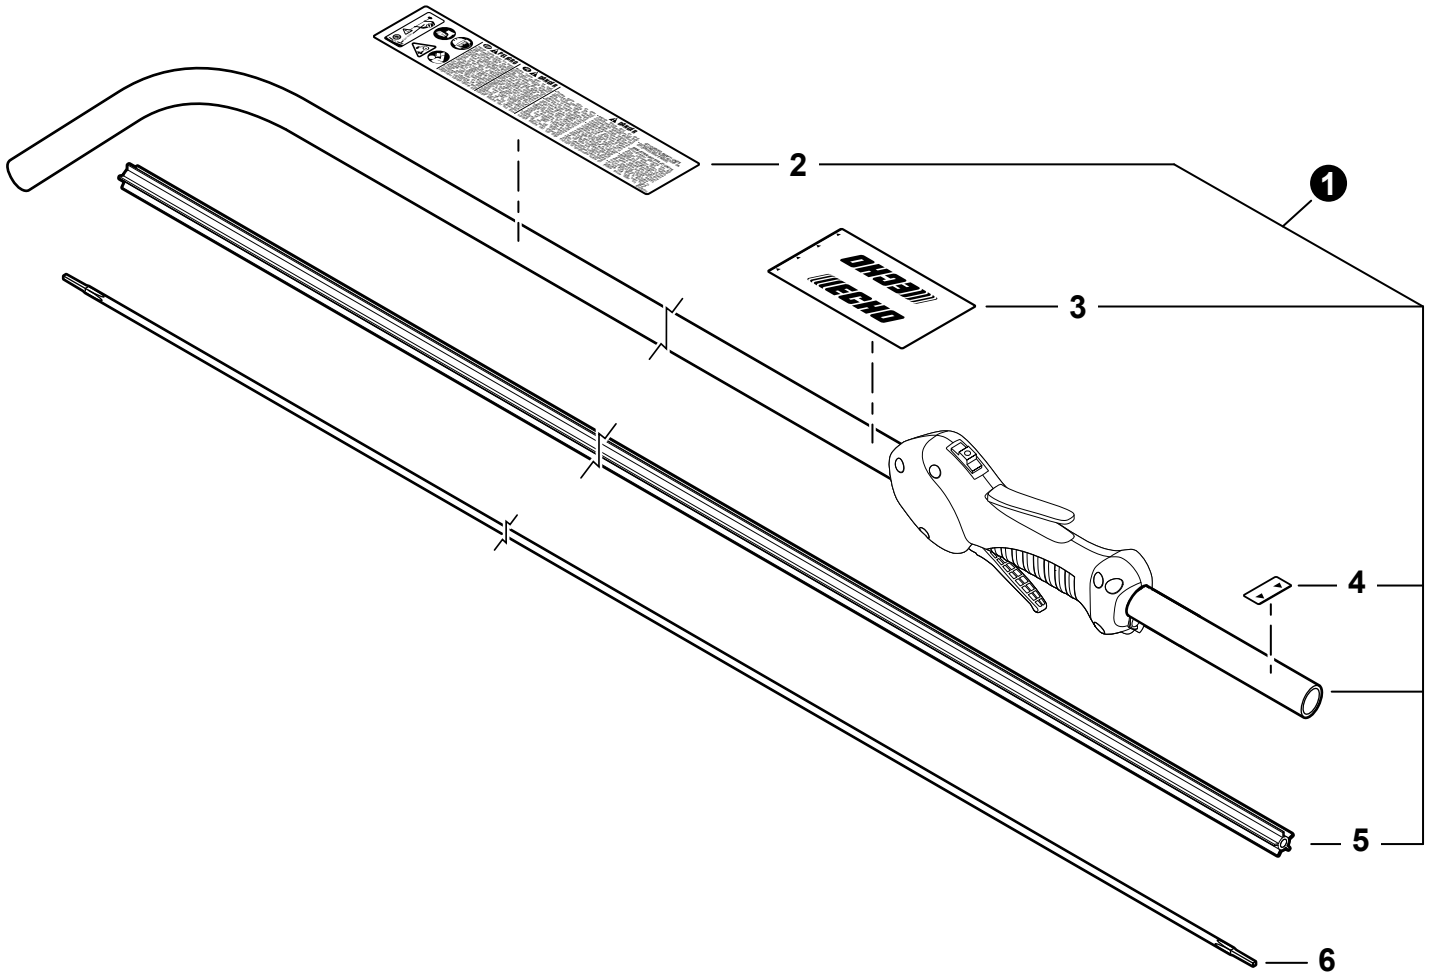

NO.	PART NUMBER	QTY.	DESCRIPTION	NOM DE LA PIÈCE
1	C050002940	1	MAIN PIPE ASSY	TUBE DE TRANSMISSION COMPLET
2	X505002500	1	+LABEL, CAUTION	+ÉTIQUETTE D'AVERTISSEMENT
3	X505001930	1	+LABEL, HANDLE LOCATION	+ÉTIQUETTE - LOCALISATION DE POIGNÉE
4	89015204930	1	+LABEL - ALIGNMENT	+ÉTIQUETTE - ALIGNEMENT
5	C507000370	1	+LINER - FLEXIBLE	+COUSSINET FLEXIBLE
6	C506000440	1	DRIVESHAFT - FLEXIBLE	ARBRE DE TRANSMISSION - FLEXIBLE