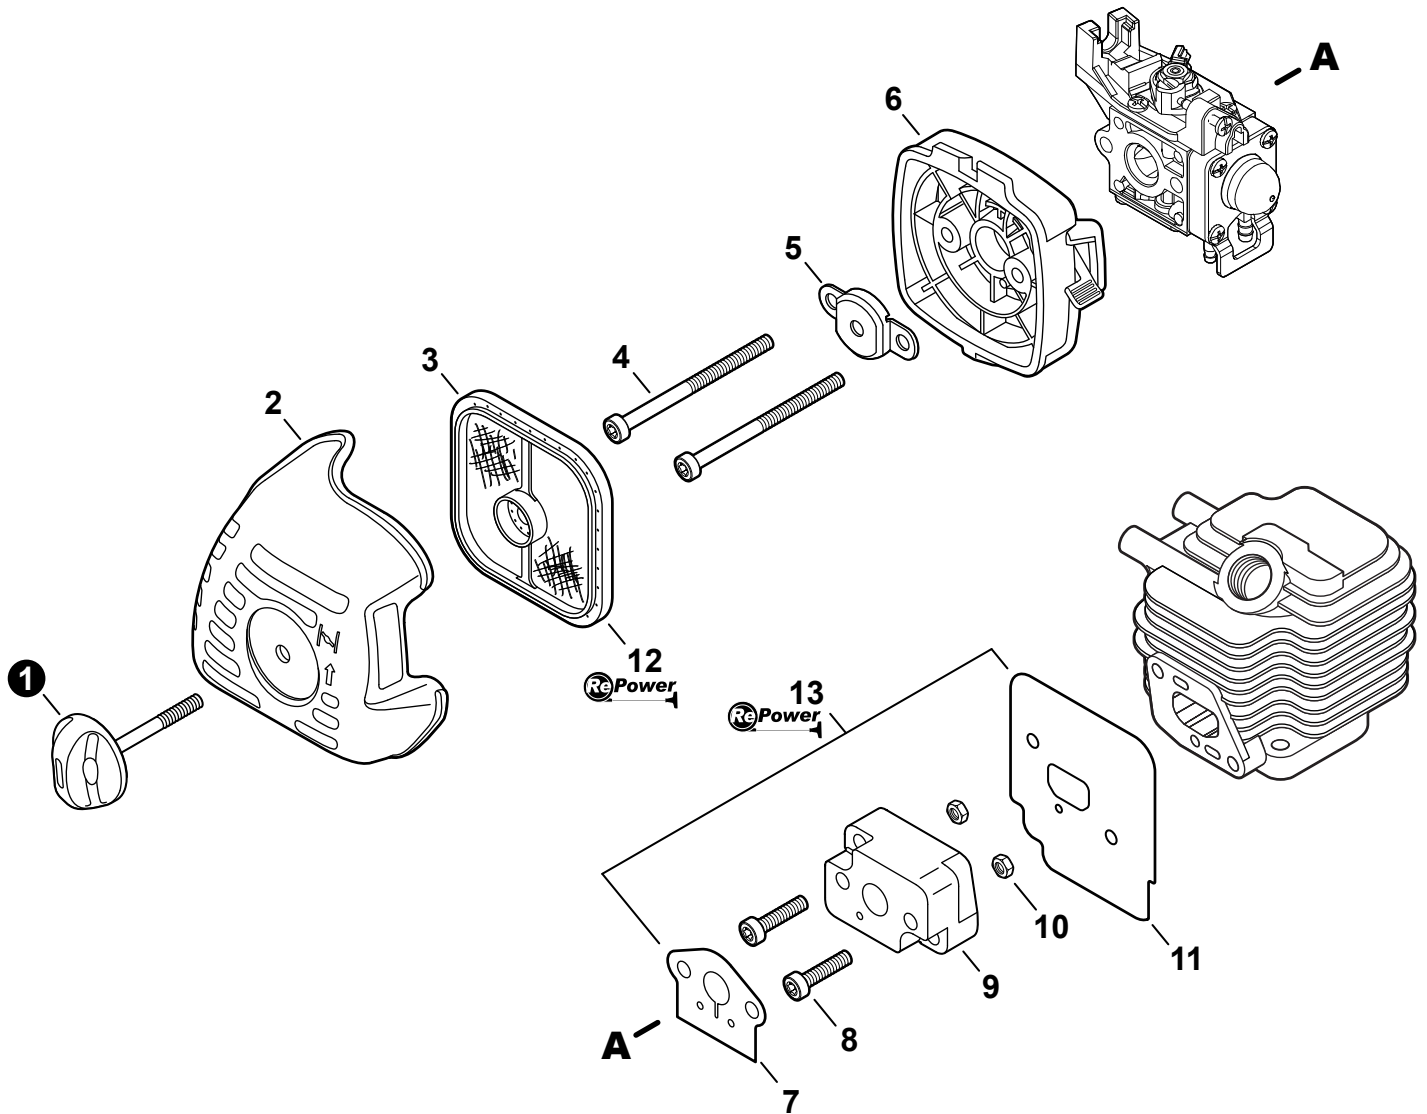

NO.	PART NUMBER	QTY.	DESCRIPTION	NOM DE LA PIÈCE
1	V299000250	1	THUMBSCREW	VIS À SERRAGE À MAIN
2	A232000480	1	COVER, AIR FILTER	COUVERCLE DU FILTRE À AIR
3	A226001410	1	FILTER, AIR - DOUBLE LAYER	FILTRE, AIR - COUCHE DOUBLE
4	V805000100	2	BOLT, TORX 5×65	BOULON TORX 5×65
5	12901152730	1	PLATE, PREVENT	PLAQUE, PRÉVENTION
6	P021012870	1	CASE ASSY, AIR FILTER	BOÎTIER DE FILTRE À AIR COMPLET
7	V103001500	1	GASKET, INTAKE	JOINT D'ADMISSION
8	V805000160	2	BOLT, TORX 5×20	BOULON TORX 5×20
9	13001744331	1	INSULATOR, INTAKE	ISOLATEUR D'ADMISSION
10	90050000005	2	NUT 5	ÉCROU 5
11	V103001360	1	GASKET, INTAKE	JOINT D'ADMISSION
12	90152	1	TUNE-UP KIT - REPOWER	KIT DE MISE AU POINT - REPOWER
13	P021015981	1	GASKET KIT	KIT DE JOINTS