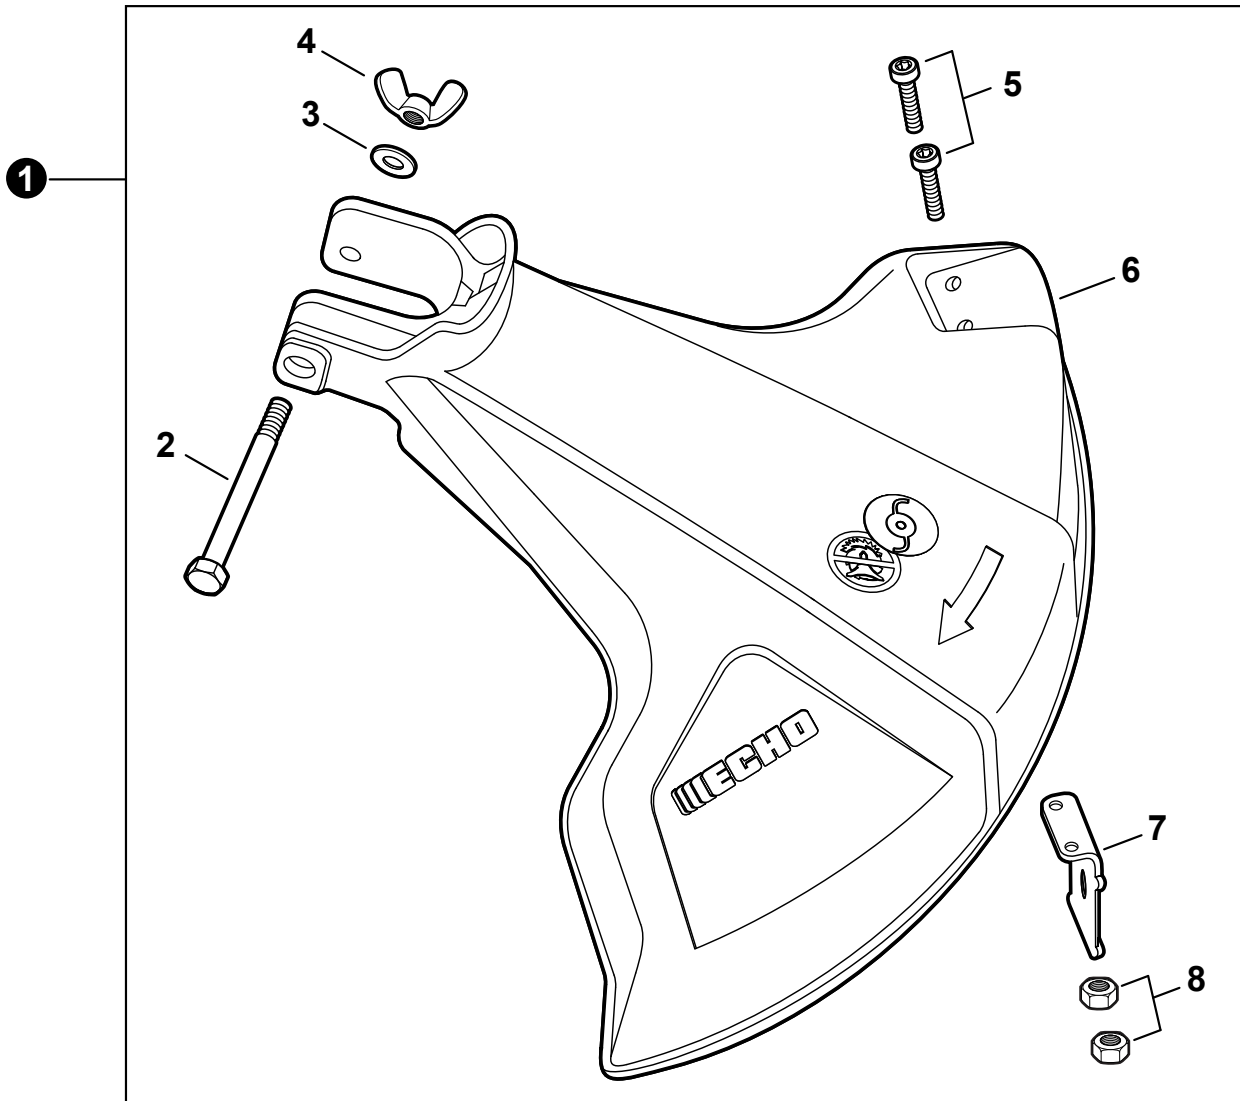

NO.	PART NUMBER	QTY.	DESCRIPTION	NOM DE LA PIÈCE
1	P021044483	1	CONTROL HANDLE ASSY	ASSEMBLAGE DE POIGNÉE DE COMMANDE
2	P021044371	1	+CONTROL HANDLE KIT	+KIT DE POIGNÉE DE COMMANDE
3	V805000000	4	++BOLT, TORX 5×16	++BOULON TORX 5×16
4	P021044750	1	+CABLE ASSY, CONTROL	+CABLE DE COMMANDE COMPLET
5	9154503010	1	++SCREW 3×10	++VIS 3×10
6	A444000020	1	++KNOB, SWITCH - ORANGE	++BOUTON DU INTERRUPTEUR - ORANGE
7	90051800006	1	++NUT, FLANGE 6	++ÉCROU À BRIDE
8	90050200006	1	++NUT M6	++ÉCROU M6
9	C453000482	1	+TRIGGER, THROTTLE	+GÂCHETTE D'ACCÉLÉRATEUR
10	V452001520	1	+SPRING, TORSION	+RESSORT DE TORSION
11	C460000441	1	+LEVER, THROTTLE LOCKOUT	+LEVIER GÂCHETTE DE SÉCURITÉ
12	V452001510	1	+SPRING, TORSION	+RESSORT DE TORSION
13	V805000150	2	+BOLT, TORX 5×16	+BOULON TORX 5×16
14	V495003020	2	+CLAMP	+BRIDE

NO.	PART NUMBER	QTY.	DESCRIPTION	NOM DE LA PIÈCE
1	C400000310	1	HANDLE, SUPPORT	POIGNÉE DE SUPPORT
2	90003300008	1	NUT, WING 1/4-20	ÉCROU À OREILLES 1/4-20
3	90003500008	1	WASHER, 1/4"	RONDELLE 1/4"
4	90001708064	1	BOLT 1/4-20×2"	BOULON 1/4-20×2"

Tools
Outils

NO.	PART NUMBER	QTY.	DESCRIPTION	NOM DE LA PIÈCE
1	X690000080	1	GLASSES, SAFETY	LUNETTES DE SÉCURITÉ

NO.	PART NUMBER	QTY.	DESCRIPTION	NOM DE LA PIÈCE
1	V804000040	1	BOLT, TORX 4×10	BOULON TORX 4×10
2	90060500004	1	WASHER, SPRING 4mm	RONDELLE ÉLASTIQUE 4mm
3	90060000004	1	WASHER 4MM	RONDELLE 4MM
4	V805000170	1	BOLT, TORX 5×25	BOULON TORX 5×25
5	C056000001	1	GEAR CASE ASSY	BOÎTIER D'ENGRENAGE COMPLET
6	9406006200	1	+BEARING, BALL 6200	+ROULEMENT À BILLES 6200
7	C534000950	1	+SHAFT, GEAR	+ARBRE-PIGNON
8	9406106200	1	+BEARING, BALL 6200	+ROULEMENT À BILLES 6200
9	90070200030	1	+E-RING 30	+BAGUE EN E 30
10	C535000240	1	+PLATE, ADAPTOR - UPPER	+PLAQUE ADAPTATRICE SUPÉRIEUR