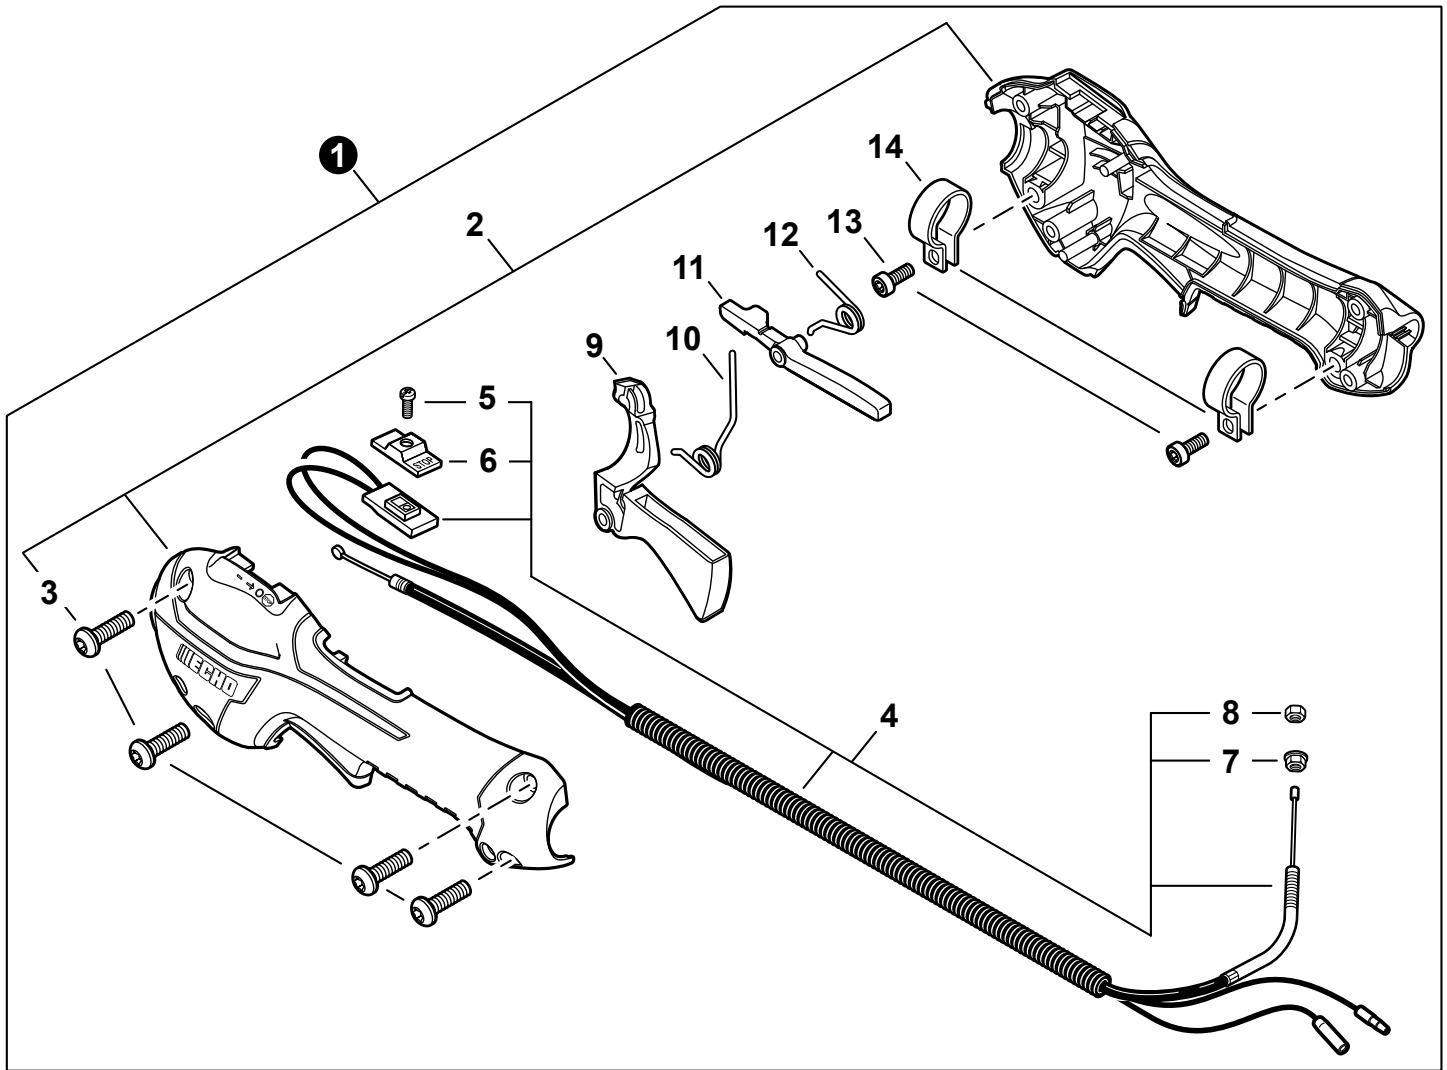

NO.	PART NUMBER	QTY.	DESCRIPTION	NOM DE LA PIÈCE
1	A052000180	1	PAWL ASSY, STARTER	CLIQUET DE LANCEUR À RAPPEL COMPLET
2	P022002100	2	+E-RING 4	+BAGUE EN E 4
3	17723412220	2	+SPRING, RETURN	+RESSORT DE RAPPEL
4	P022006850	2	+PAWL, STARTER	+CLIQUET
5	A051001312	1	STARTER ASSY, RECOIL	ASSEMBLAGE DU LANCEUR À RAPPEL
6	17723661830	1	+SCREW	+VIS
7	P050009920	1	+REEL KIT, ROPE	+KIT DE ENROULEUR DE CÂBLE
8	A525000020	1	++PLATE, CAM	++PLAQUE DE CAME
9	P022008270	1	++SPRING, TORSION	++RESSORT DE TORSION
10	A506000500	1	++REEL, ROPE	++ENROULEUR DE CÂBLE
11	P022019990	1	+ROPE, STARTER	+CORDE DU DÉMARREUR
12	17722827030	1	+GRIP, STARTER	+POIGNÉE DU DÉMARREUR
13	17724611120	1	+RETAINER, ROPE	+RETENUE DE CORDE
14	P022019680	1	+SPRING, RECOIL	+RESSORT DE RAPPEL
15	V804000060	4	BOLT, TORX 4×16	BOULON TORX 4×16
16	99944440000	1	ROPE, STARTER - REPOWER BULK Ø3	CORDE DU DÉMARREUR EN VRAC REPOWER

NO.	PART NUMBER	QTY.	DESCRIPTION	NOM DE LA PIÈCE
1	C050002940	1	MAIN PIPE ASSY	TUBE DE TRANSMISSION COMPLET
2	X505002500	1	+LABEL, CAUTION	+ÉTIQUETTE D'AVERTISSEMENT
3	X505001930	1	+LABEL, HANDLE LOCATION	+ÉTIQUETTE - LOCALISATION DE POIGNÉE
4	89015204930	1	+LABEL - ALIGNMENT	+ÉTIQUETTE - ALIGNEMENT
5	C507000370	1	+LINER - FLEXIBLE	+COUSSINET FLEXIBLE
6	C506000440	1	DRIVESHAFT - FLEXIBLE	ARBRE DE TRANSMISSION - FLEXIBLE