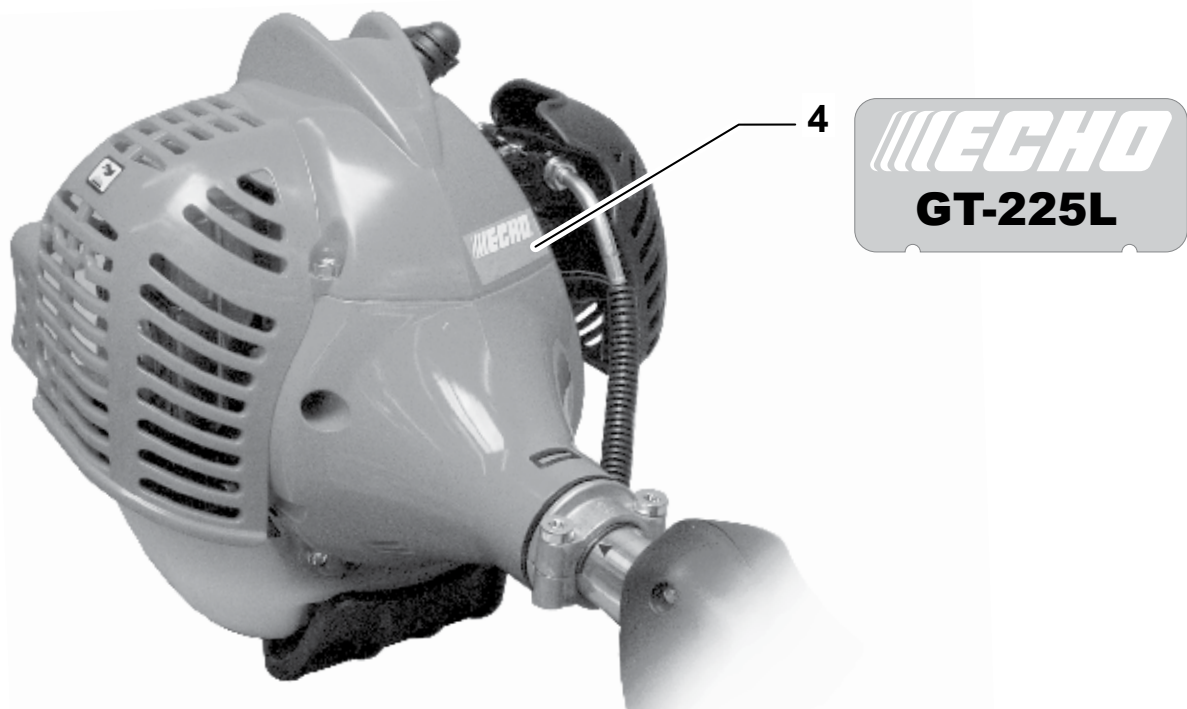

NO.	PART NUMBER	QTY.	DESCRIPTION	NOM DE LA PIÈCE
1	X532000671	1	LABEL, SPARK PLUG - BPM8Y	ÉTIQUETTE BOUGIE BPM8Y
2	X532000720	1	LABEL, SPARK PLUG - BPMR8Y	ÉTIQUETTE BOUGIE BPMR8Y
3	X505008220	1	LABEL, CAUTION - HOT	ÉTIQUETTE D'AVERTISSEMENT CHAUD
4	X547002690	1	LABEL, MODEL - GT-225L	ÉTIQUETTE MODÈLE GT-225L
5	X502000330	1	LABEL, ECHO	ÉTIQUETTE ECHO
6	89012152730	1	LABEL, CHOKE	ÉTIQUETTE - ÉTRANGLEUR
7	89033252730	1	LABEL, CHOKE	ÉTIQUETTE - ÉTRANGLEUR