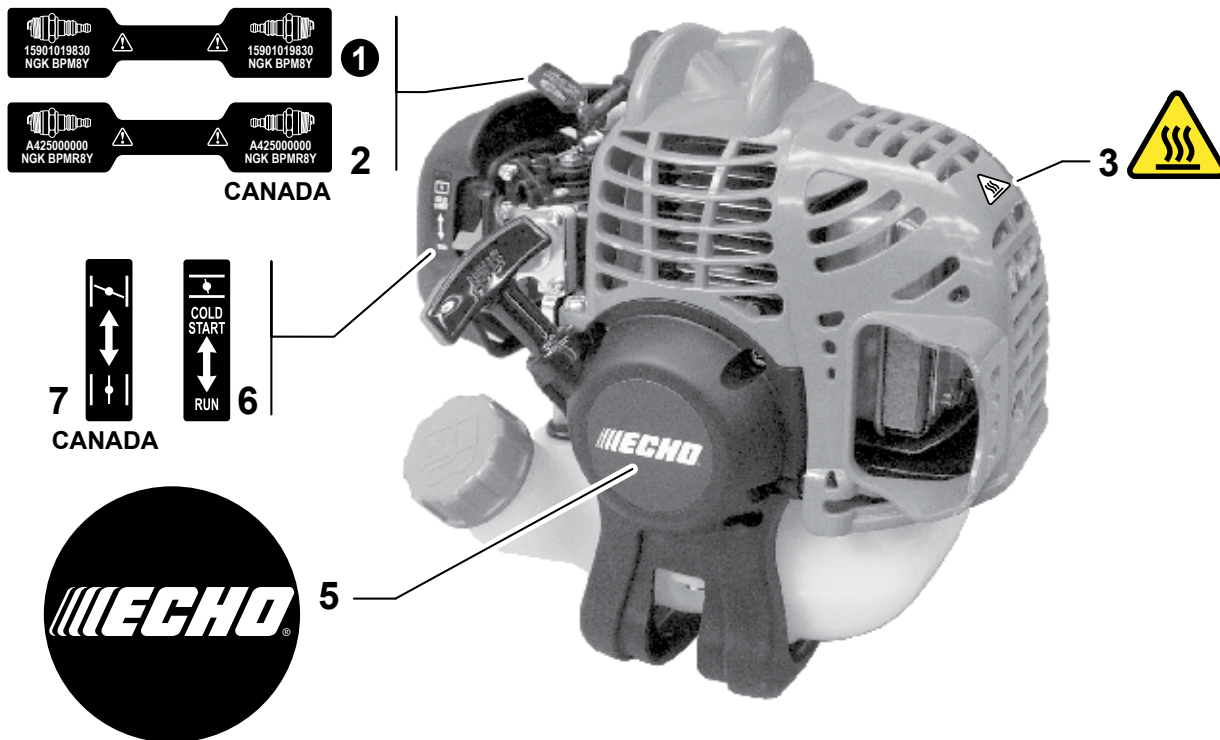

NO.	PART NUMBER	QTY.	DESCRIPTION	NOM DE LA PIÈCE
1	X532000671	1	LABEL, SPARK PLUG - BPM8Y	ÉTIQUETTE BOUGIE BPM8Y
2	X532000720	1	LABEL, SPARK PLUG - BPMR8Y	ÉTIQUETTE BOUGIE BPMR8Y
3	X505008220	1	LABEL, CAUTION - HOT	ÉTIQUETTE D'AVERTISSEMENT CHAUD
4	X547002690	1	LABEL, MODEL - GT-225L	ÉTIQUETTE MODÈLE GT-225L
5	X502000330	1	LABEL, ECHO	ÉTIQUETTE ECHO
6	89012152730	1	LABEL, CHOKE	ÉTIQUETTE - ÉTRANGLEUR
7	89033252730	1	LABEL, CHOKE	ÉTIQUETTE - ÉTRANGLEUR