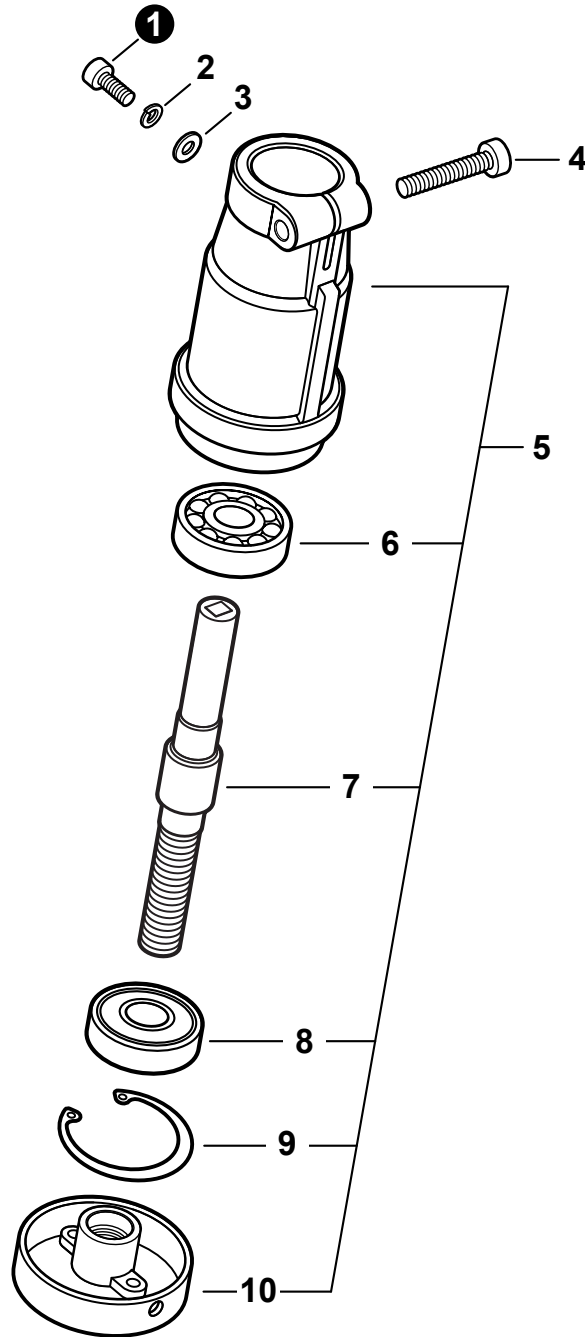

NO.	PART NUMBER	QTY.	DESCRIPTION	NOM DE LA PIÈCE
1	V804000040	1	BOLT, TORX 4×10	BOULON TORX 4×10
2	90060500004	1	WASHER, SPRING 4mm	RONDELLE ÉLASTIQUE 4mm
3	90060000004	1	WASHER 4MM	RONDELLE 4MM
4	V805000170	1	BOLT, TORX 5×25	BOULON TORX 5×25
5	C056000001	1	GEAR CASE ASSY	BOÎTIER D'ENGRENAGE COMPLET
6	9406006200	1	+BEARING, BALL 6200	+ROULEMENT À BILLES 6200
7	C534000950	1	+SHAFT, GEAR	+ARBRE-PIGNON
8	9406106200	1	+BEARING, BALL 6200	+ROULEMENT À BILLES 6200
9	90070200030	1	+E-RING 30	+BAGUE EN E 30
10	C535000240	1	+PLATE, ADAPTOR - UPPER	+PLAQUE ADAPTATRICE SUPÉRIEUR