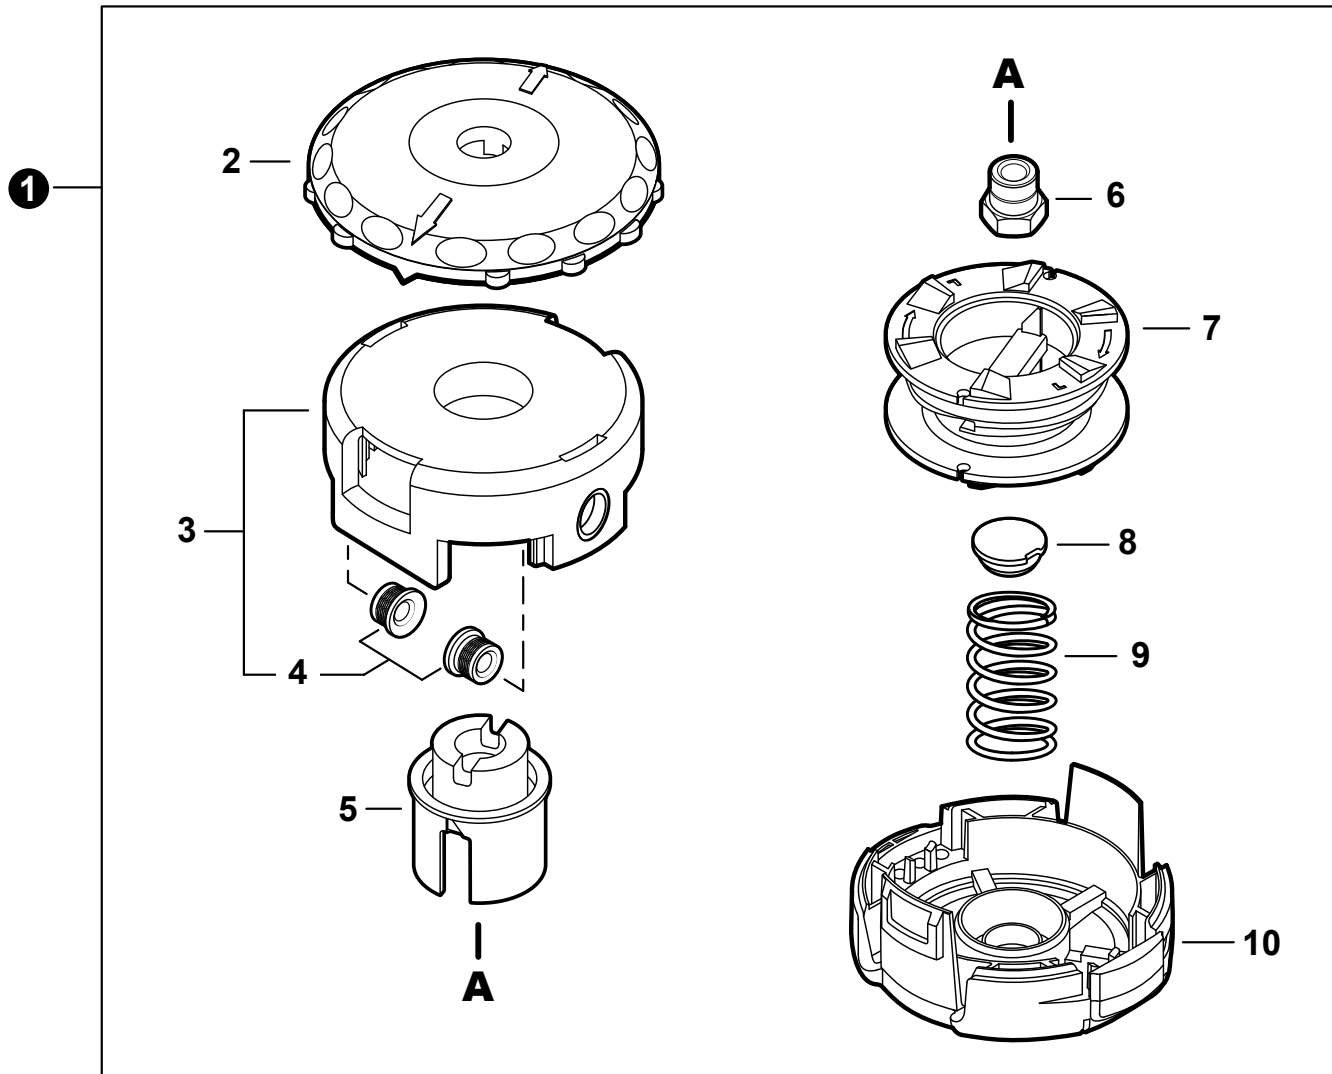

NO.	PART NUMBER	QTY.	DESCRIPTION	NOM DE LA PIÈCE
1	99944200908	1	TRIMMER HEAD, SPEED-FEED 400	TÊTE DE COUPE SPEED-FEED 400
2	E415000180	1	+KNOB	+BOUTON
3	X470000330	1	+HOUSING ASSY, SPOOL	+CORPS DE BOBINE COMPLET
4	X475000110	2	++EYELET	++OEILLET
5	X476000050	1	+HUB (RH) WHITE	+MOYEU (RH) BLANC
6	V160000160	1	+BUSHING 3/8-24 RH BLACK	+BAGUE 3/8-24 RH NOIR
7	X473000130	1	+SPOOL	+BOBINE
8	V494000840	1	+CAP, SPRING	+BOUCHON DE RESSORT
9	V450001880	1	+SPRING, GOLD	+RESSORT OR
10	X472000070	1	+COVER, SPOOL	+COUVERCLE DE BOBINE