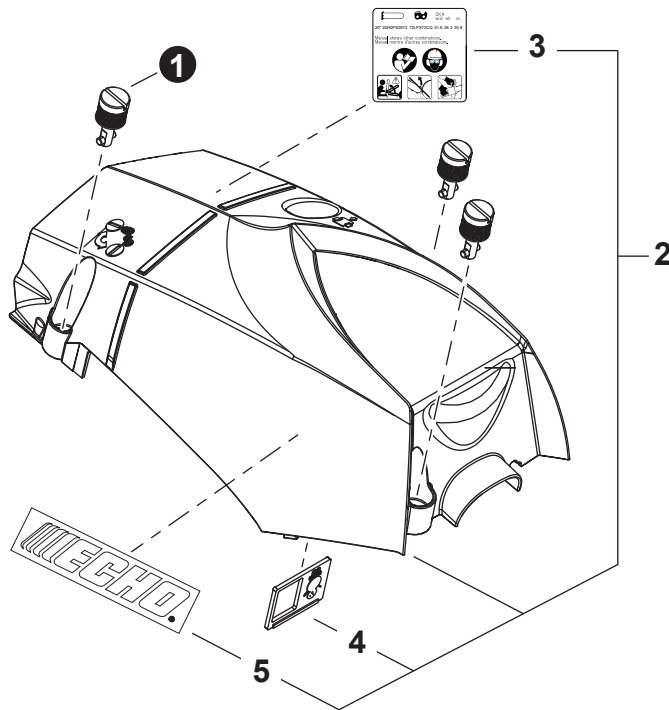

NO.	PART NUMBER	QTY.	DESCRIPTION	NOM DE LA PIÈCE
1	V641000270	3	PIN, SNAP	GOUPILLE FENDUE
2	P021054750	1	COVER ASSY, ENGINE	COUVERCLE DE MOTEUR COMPLET
3	X505011060	1	+LABEL - CAUTION - ISO	+ÉTIQUETTE D'AVERTISSEMENT - ISO
4	A219000040	1	+PLATE, SHUTTER	+PLAQUE VOLET
5	X502001060	1	+LABEL - ECHO	+ÉTIQUETTE ECHO