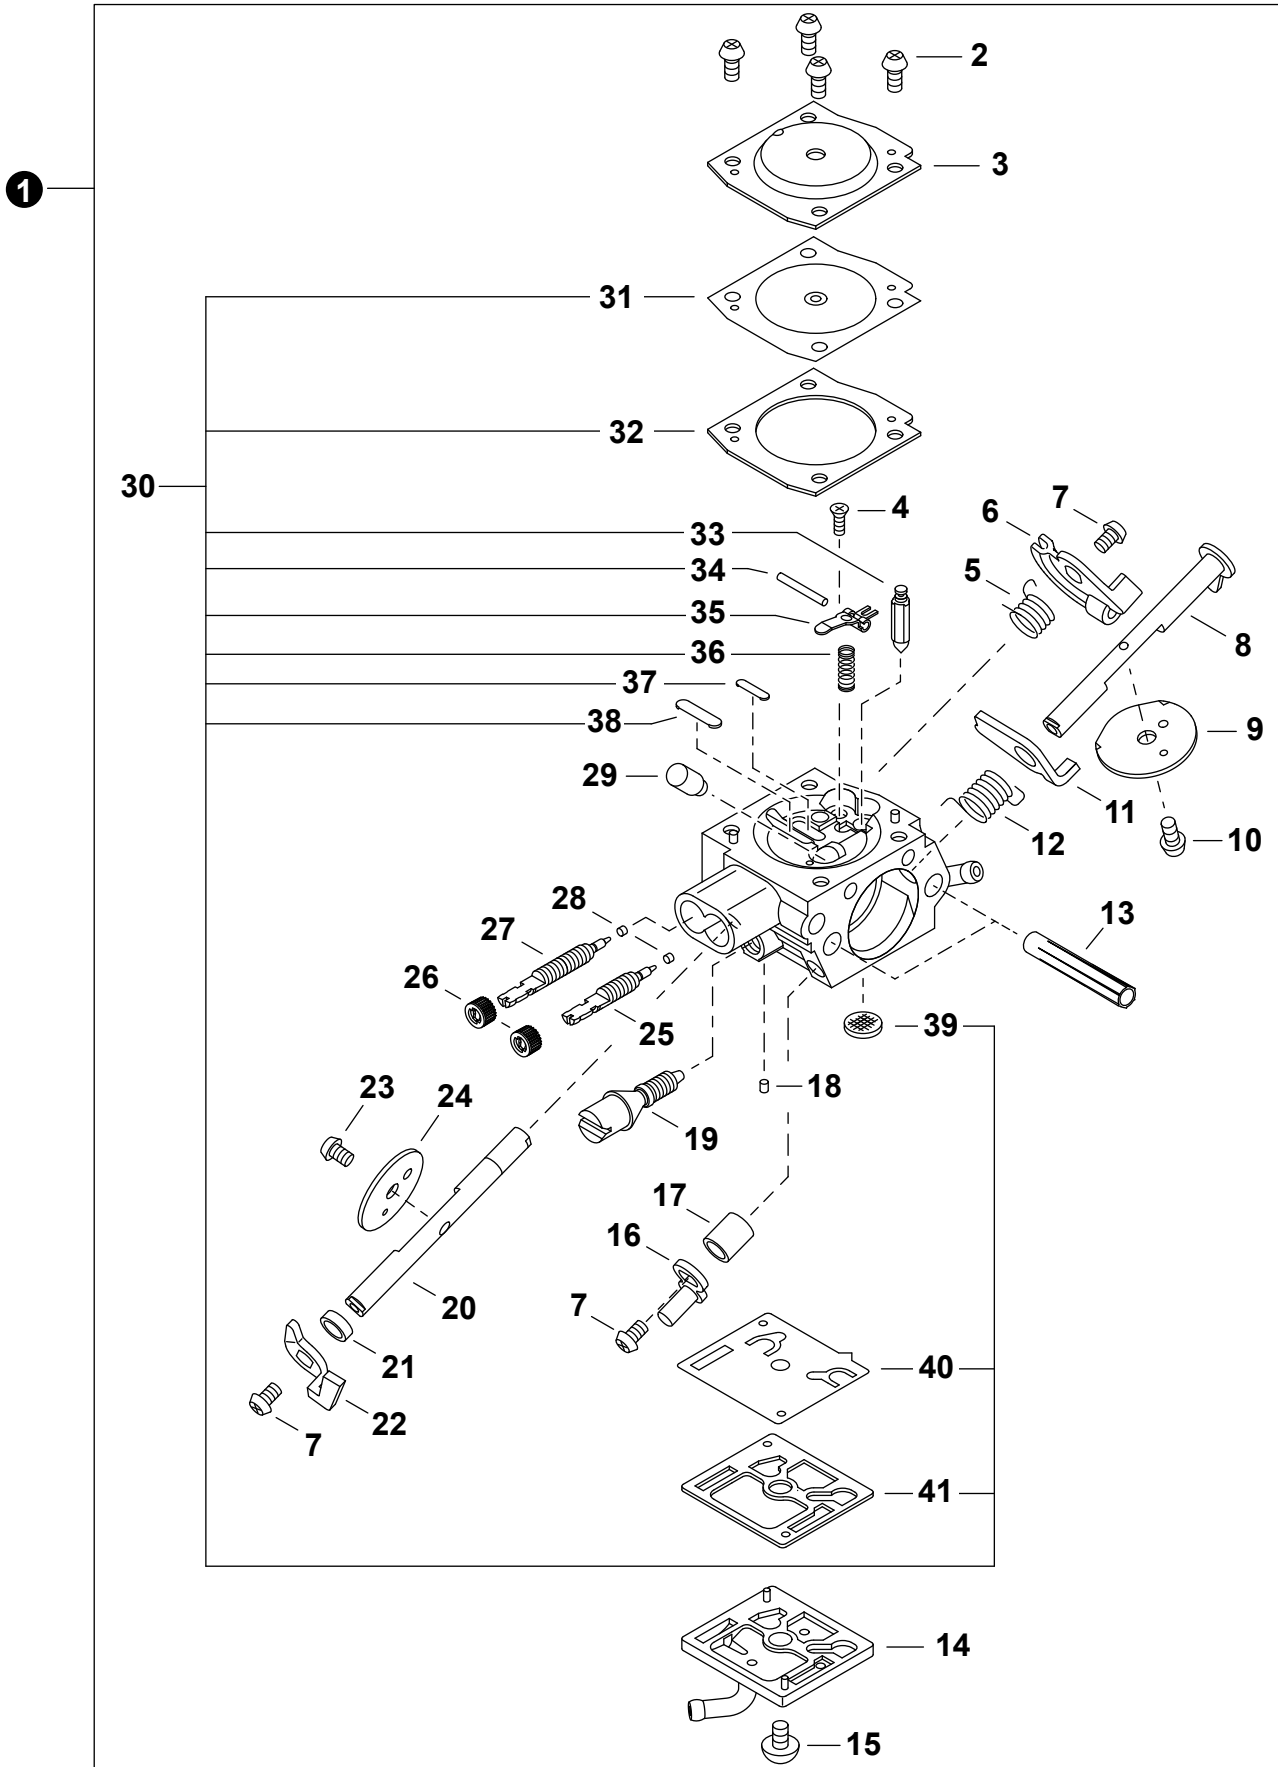

NO.	PART NUMBER	QTY.	DESCRIPTION	NOM DE LA PIÈCE
1	V641000270	3	PIN, SNAP	GOUPILLE FENDUE
2	P021054750	1	COVER ASSY, ENGINE	COUVERCLE DE MOTEUR COMPLET
3	X505011060	1	+LABEL - CAUTION - ISO	+ÉTIQUETTE D'AVERTISSEMENT - ISO
4	A219000040	1	+PLATE, SHUTTER	+PLAQUE VOLET
5	X502001060	1	+LABEL - ECHO	+ÉTIQUETTE ECHO

NO.	PART NUMBER	QTY.	DESCRIPTION	NOM DE LA PIÈCE
1	V141000090	1	COVER, DUST	COUVERCLE PARE-POUSSIÈRE
2	A014000130	1	DECOMPRESSION ASSY	ASSEMBLAGE DÉCOMPRESSION
3	V805000220	4	BOLT, TORX 5x25	BOULON TORX 5x25
4	P100009400	1	CYLINDER ASSY	ENSEMBLE CYLINDRE
5	V100000900	1	GASKET, CYLINDER	JOINT CYLINDRE
6	P100009410	1	PISTON KIT	KIT DE PISTON
7	A101000790	2	+RING, PISTON	+SEGMENT DE PISTON
8	V580000000	2	+RING, SNAP	+ANNEAU ÉLASTIQUE
9	V557000080	1	+BEARING, NEEDLE 12	+ROULEMENT À AIGUILLES 12
10	V610000040	1	+PIN, PISTON 12	+AXE DE PISTON 12
11	P100010230	1	CRANKCASE KIT	KIT DE CARTER DE MOTEUR
12	A356000120	1	+VENT ASSY	+ÉVENT COMPLET
13	V225000380	2	+BOLT, STUD 8	+GOUJON 8
14	V508000140	2	+SEAL, OIL 15	+JOINT D'HUILE 15
15	9403646202	2	+BEARING, BALL 6202	+ROULEMENT À BILLES 6202
16	A011001630	1	+CRANKSHAFT ASSY	+VILEBREQUIN COMPLET
17	V102000350	1	+GASKET, CRANKCASE	+JOINT CARTER DE MOTEUR
18	10152216430	2	+COLLAR 6	+COLLET 6
19	V805000290	4	+BOLT, TORX 5x35	+BOULON TORX 5x35
20	V805000220	2	+BOLT, TORX 5x25	+BOULON TORX 5x25
21	V420005590	1	CUSHION	COUSSIN
22	V420005600	1	CUSHION	COUSSIN

NO.	PART NUMBER	QTY.	DESCRIPTION	NOM DE LA PIÈCE
1	43620514730	1	FILTER, OIL	FILTRE À HUILE
2	V470002370	1	PIPE, OIL	TUYAU À HUILE
3	C022000220	1	AUTO-OILER ASSY	GRAISSEUR AUTOMATIQUE COMPLET
4	V804000050	2	BOLT, TORX 4x12	BOULON TORX 4x12
5	90070100015	1	RING, RETAINING 15	ANNEAU DE RETENUE 15
6	V311000090	1	WASHER 15.5x22.5x0.5	RONDELLE 15.5x22.5x0.5
7	V652000300	1	GEAR, WORM	ENGRENAGE À VIS SANS FIN
8	P100009430	1	CAP ASSY, OIL	ASSEMBLAGE DU BOUCHON DE HUILE
9	90072020029	1	+O-RING 29	+JOINT TORIQUE 29
10	A365000150	1	+CONNECTOR, CAP	+CONNEXION DU BOUCHON