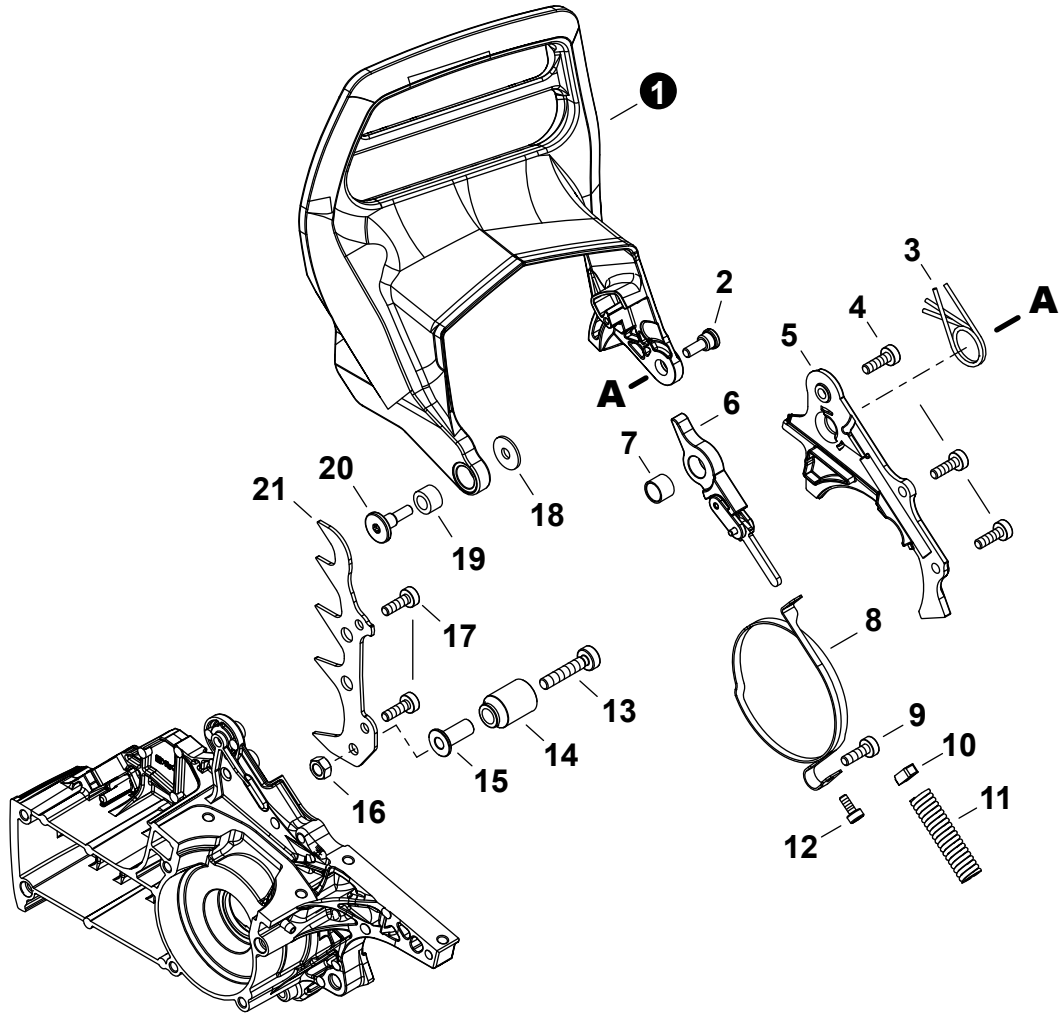

NO.	PART NUMBER	QTY.	DESCRIPTION	NOM DE LA PIÈCE
1	C320000600	1	LEVER, BRAKE	LEVIER DE FREIN
2	V203002510	1	BOLT 5	BOULON 5
3	V452001960	1	SPRING, TORSION	RESSORT DE TORSION
4	V835000000	3	BOLT, TORX 5x16	BOULON TORX 5x16
5	C345000740	1	COVER, BRAKE	COUVERCLE DE FREIN
6	C334000111	1	CONNECTOR, BRAKE	CONNEXION DE FREIN
7	V356000470	1	SPACER 12x10xT: 1.0	ENTRETOISE 12x10xT: 1.0
8	C328000370	1	BAND, BRAKE	BANDE DE FREIN
9	V805000150	1	BOLT, TORX 5x16	BOULON TORX 5x16
10	V376000450	1	GUIDE	GUIDE
11	V450000740	1	SPRING, COMPRESSION 12x70.5	RESSORT DE COMPRESSION 12x70.5
12	V804000110	1	BOLT, TORX 4x10	BOULON TORX 4x10
13	V856000010	1	BOLT, TORX 6x30	BOULON TORX 6x30
14	C310000030	1	CATCHER, CHAIN	ATTRAPE-CHAÎNE
15	V354000650	1	COLLAR 6	COLLET 6
16	90056000006	1	NUT, LOCK 6	ÉCROU D'ARRÊT 6
17	V805000250	2	BOLT, TORX 5x16	BOULON TORX 5x16
18	V303000060	1	WASHER 5	RONDELLE 5
19	J211000430	1	COLLAR	COLLET
20	V203002450	1	BOLT 5	BOULON 5
21	C304000350	1	SPIKE, BUMPER	GRIFFE D'ABATTAGE