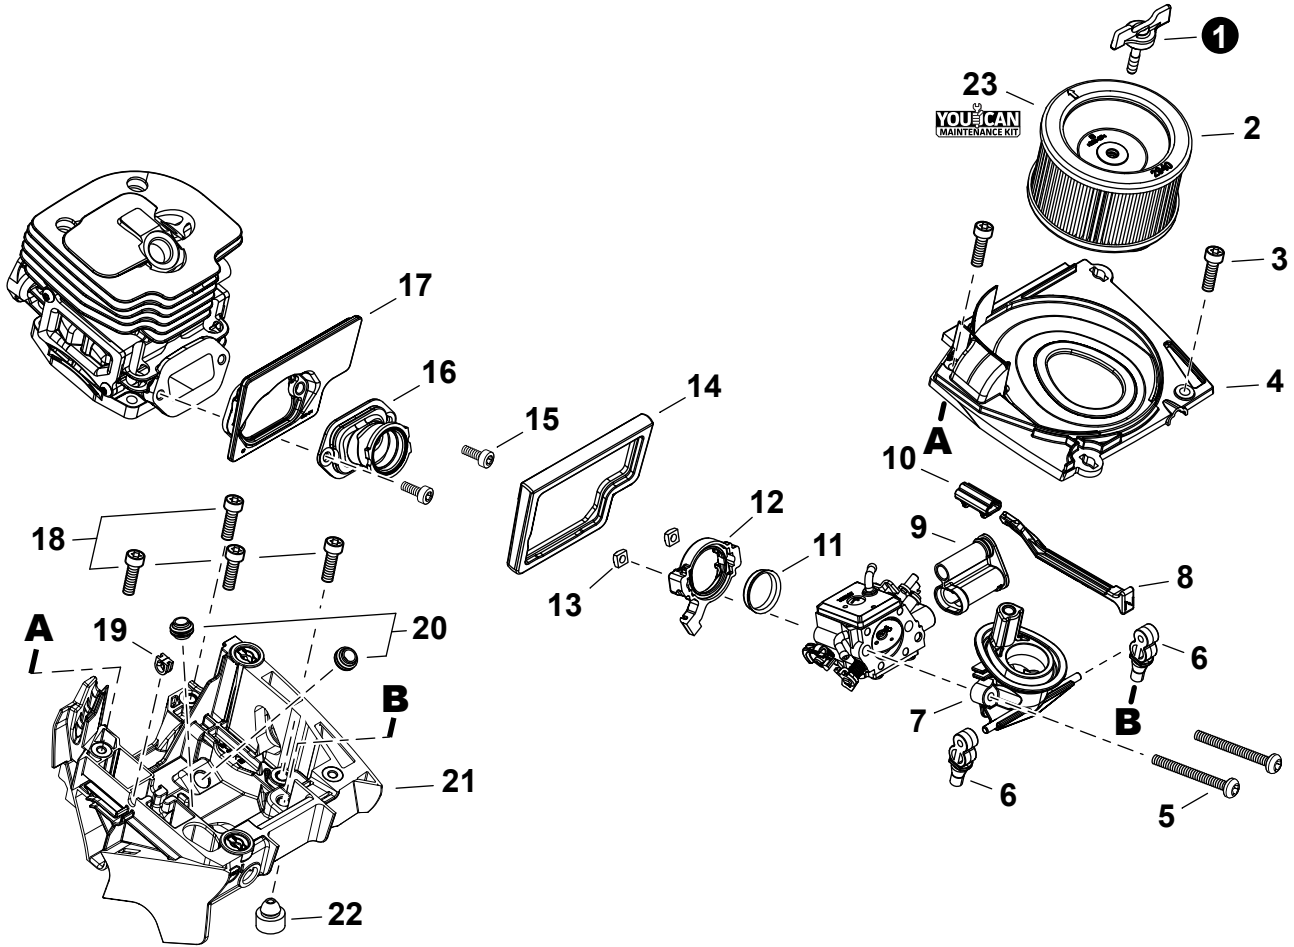

NO.	PART NUMBER	QTY.	DESCRIPTION	NOM DE LA PIÈCE
1	M613000330	1	THUMBSCREW	VIS À SERRAGE À MAIN
2	A226002370	1	FILTER, AIR	FILTRE D'AIR
3	V805000150	2	BOLT, TORX 5x16	BOULON TORX 5x16
4	A222000000	1	COVER, CARBURETOR CASE	COUVERCLE DE BOÎTIER DU CARBURATEUR
5	V202000790	2	BOLT 4x55	BOULON 4x55
6	V420005620	2	CUSHION	COUSSIN
7	A204000281	1	ELBOW, CARBURETOR	COUDE, CARBURATEUR
8	A241000410	1	KNOB, CHOKE	BOUTON - ÉTRANGLEUR
9	V131000230	1	GROMMET, NEEDLE	ANNEAU D'AIGUILLE
10	V130000190	1	GROMMET, CHOKE	BAGUE D'ÉTRANGLEUR
11	V361000580	1	COLLAR 20	COLLET 20
12	A206000070	1	HOLDER, BELLOWS	SUPPORT DE SOUFFLET
13	9214004000	2	NUT	ÉCROU
14	V420005610	1	CUSHION	COUSSIN
15	V805000150	2	BOLT, TORX 5x16	BOULON TORX 5x16
16	A202000371	1	BELLOWS, INTAKE	SOUFFLET D'ADMISSION
17	A200001281	1	INSULATOR, INTAKE	ISOLATEUR D'ADMISSION
18	V835000030	4	BOLT, TORX 5x20	BOULON TORX 5x20
19	V136000140	1	GROMMET, LEAD	PASSE-FILE
20	V137000160	2	GROMMET, FUEL	OEILLET CARBURANT
21	A220000090	1	CASE, CARBURETOR	BOÎTIER DU CARBURATEUR
22	V420003800	1	CUSHION	COUSSIN
23	90255Y	1	TUNE-UP KIT - YOUCAN™	TROUSSE DE MISE AU POINT - YOUCAN™