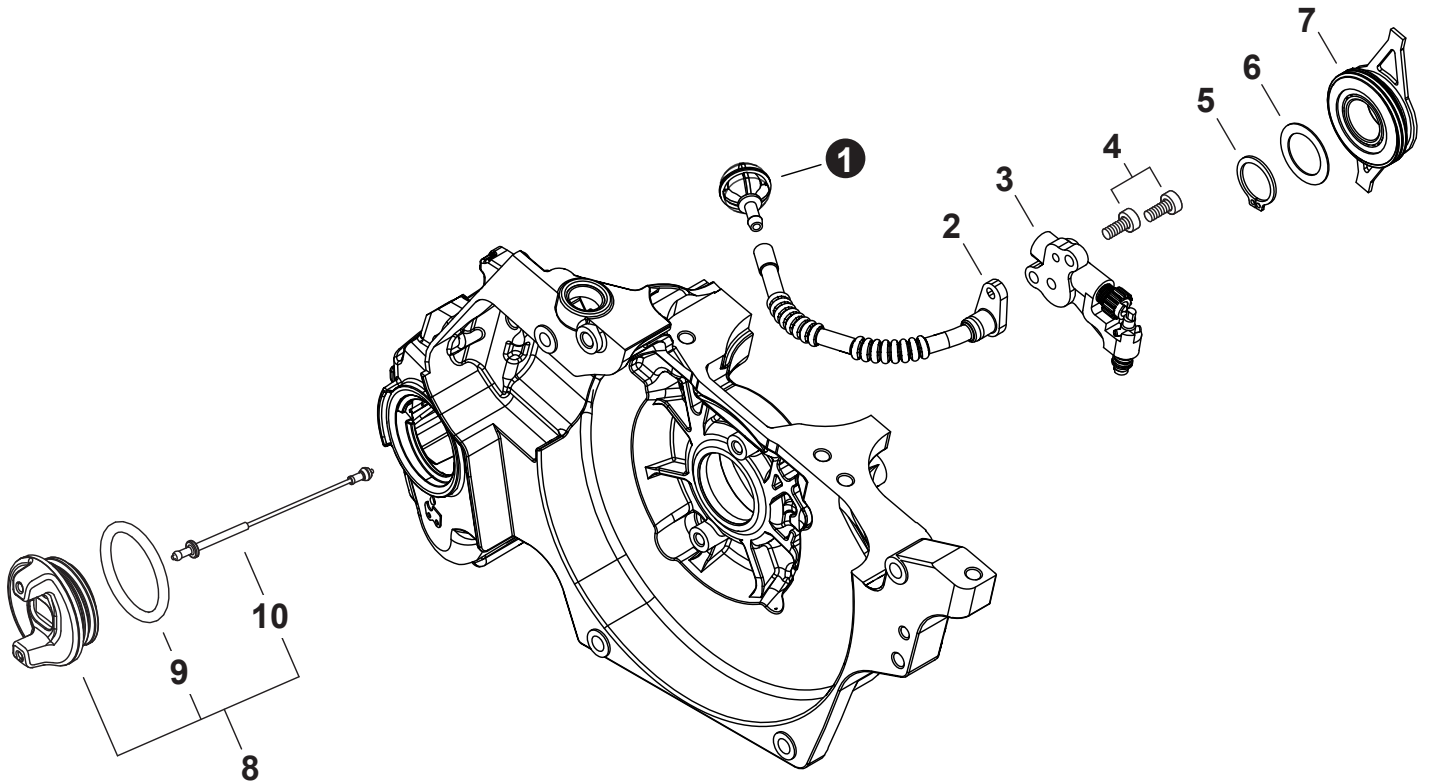

NO.	PART NUMBER	QTY.	DESCRIPTION	NOM DE LA PIÈCE
1	43620514730	1	FILTER, OIL	FILTRE À HUILE
2	V470002370	1	PIPE, OIL	TUYAU À HUILE
3	C022000220	1	AUTO-OILER ASSY	GRAISSEUR AUTOMATIQUE COMPLET
4	V804000050	2	BOLT, TORX 4x12	BOULON TORX 4x12
5	90070100015	1	RING, RETAINING 15	ANNEAU DE RETENUE 15
6	V311000090	1	WASHER 15.5x22.5x0.5	RONDELLE 15.5x22.5x0.5
7	V652000300	1	GEAR, WORM	ENGRENAGE À VIS SANS FIN
8	P100009430	1	CAP ASSY, OIL	ASSEMBLAGE DU BOUCHON DE HUILE
9	90072020029	1	+O-RING 29	+JOINT TORIQUE 29
10	A365000150	1	+CONNECTOR, CAP	+CONNEXION DU BOUCHON