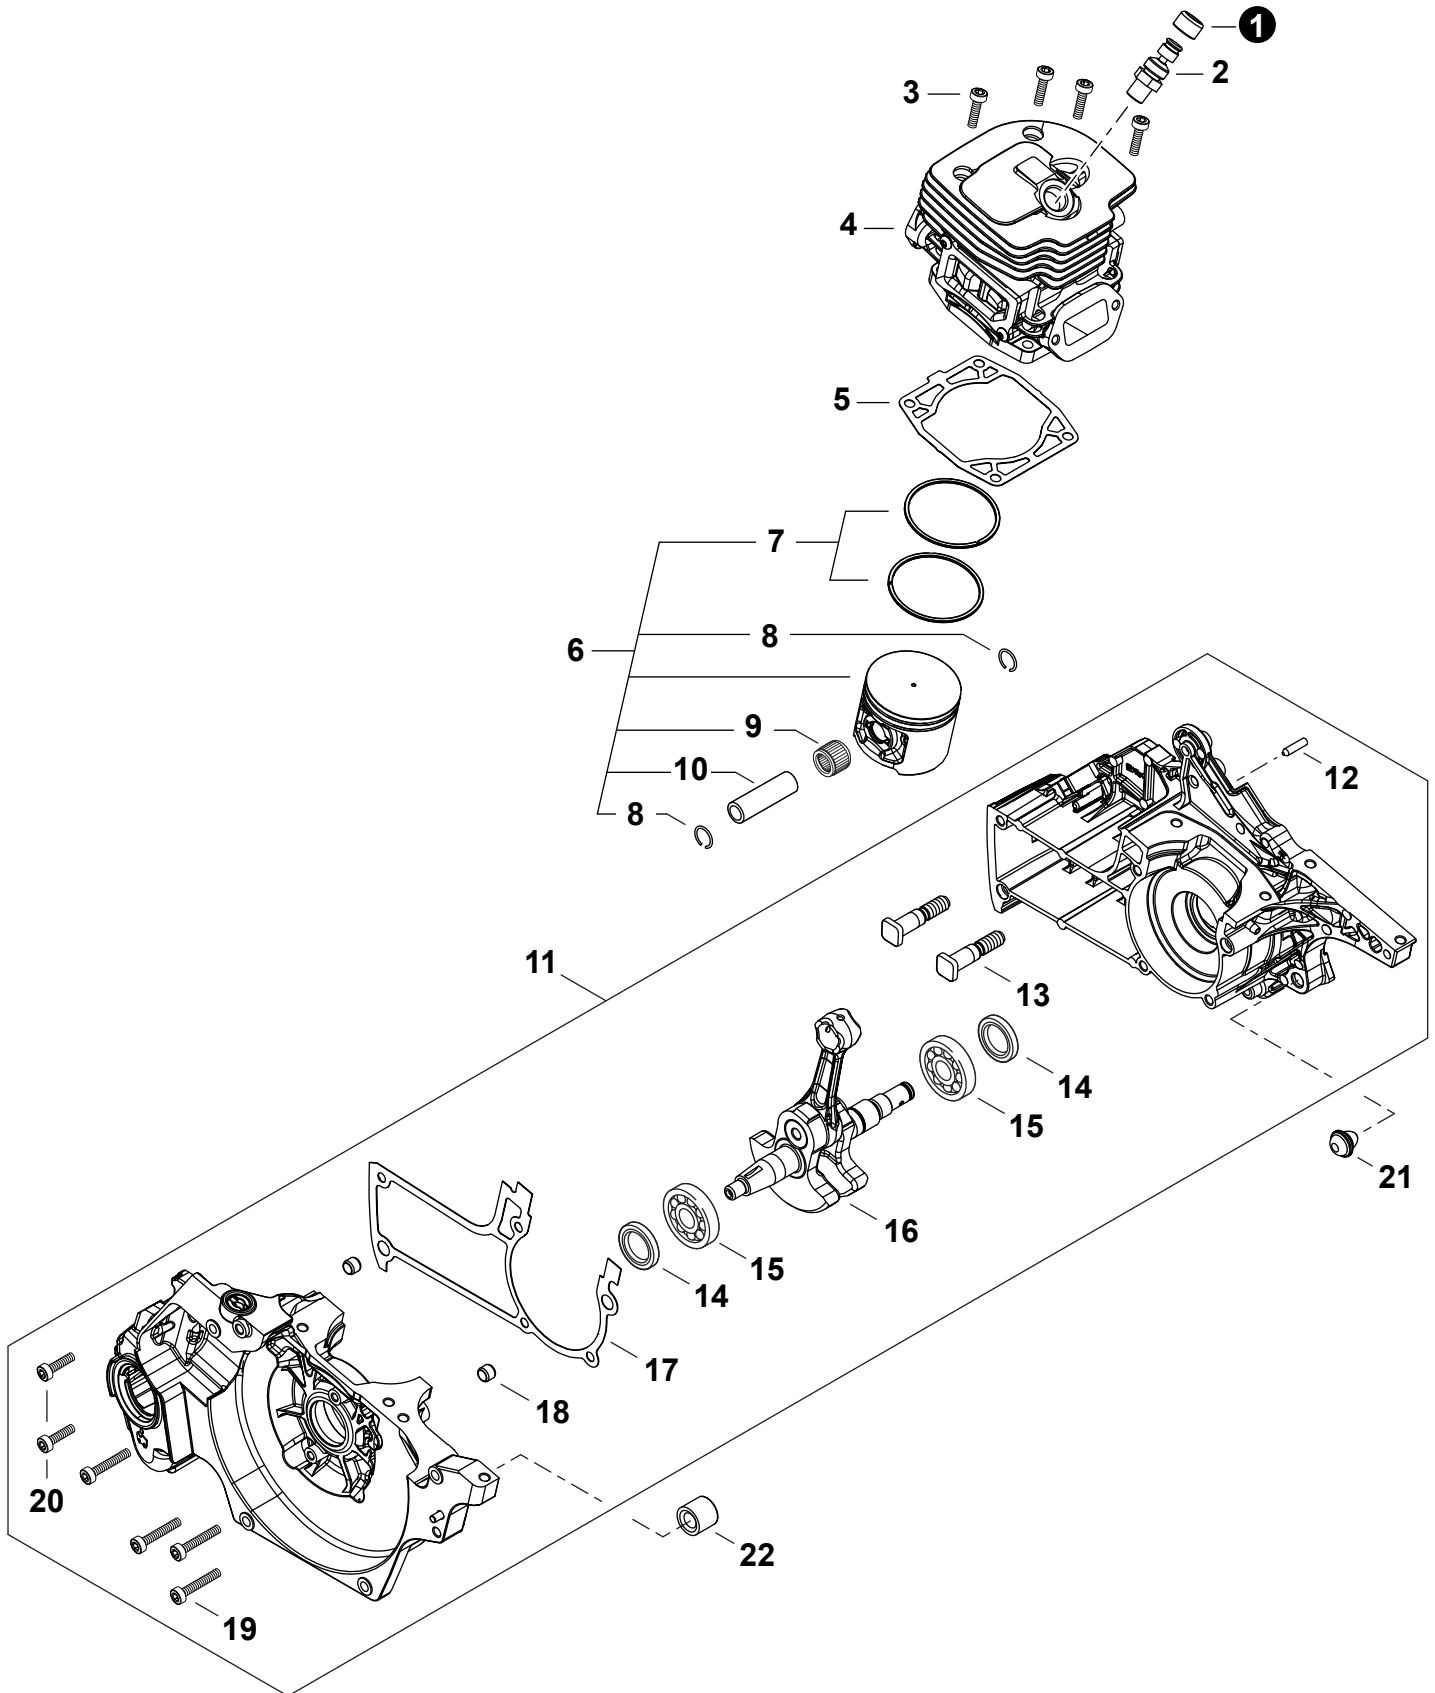

NO.	PART NUMBER	QTY.	DESCRIPTION	NOM DE LA PIÈCE
1	V641000270	3	PIN, SNAP	GOUPILLE FENDUE
2	P021054750	1	COVER ASSY, ENGINE	COUVERCLE DE MOTEUR COMPLET
3	X505011060	1	+LABEL - CAUTION - ISO	+ÉTIQUETTE D'AVERTISSEMENT - ISO
4	A219000040	1	+PLATE, SHUTTER	+PLAQUE VOLET
5	X502001060	1	+LABEL - ECHO	+ÉTIQUETTE ECHO

NO.	PART NUMBER	QTY.	DESCRIPTION	NOM DE LA PIÈCE
1	V141000090	1	COVER, DUST	COUVERCLE PARE-POUSSIÈRE
2	A014000130	1	DECOMPRESSION ASSY	ASSEMBLAGE DÉCOMPRESSION
3	V805000220	4	BOLT, TORX 5x25	BOULON TORX 5x25
4	P100009400	1	CYLINDER ASSY	ENSEMBLE CYLINDRE
5	V100000900	1	GASKET, CYLINDER	JOINT CYLINDRE
6	P100009410	1	PISTON KIT	KIT DE PISTON
7	A101000790	2	+RING, PISTON	+SEGMENT DE PISTON
8	V580000000	2	+RING, SNAP	+ANNEAU ÉLASTIQUE
9	V557000080	1	+BEARING, NEEDLE 12	+ROULEMENT À AIGUILLES 12
10	V610000040	1	+PIN, PISTON 12	+AXE DE PISTON 12
11	P100010230	1	CRANKCASE KIT	KIT DE CARTER DE MOTEUR
12	A356000120	1	+VENT ASSY	+ÉVENT COMPLET
13	V225000380	2	+BOLT, STUD 8	+GOUJON 8
14	V508000140	2	+SEAL, OIL 15	+JOINT D'HUILE 15
15	9403646202	2	+BEARING, BALL 6202	+ROULEMENT À BILLES 6202
16	A011001630	1	+CRANKSHAFT ASSY	+VILEBREQUIN COMPLET
17	V102000350	1	+GASKET, CRANKCASE	+JOINT CARTER DE MOTEUR
18	10152216430	2	+COLLAR 6	+COLLET 6
19	V805000290	4	+BOLT, TORX 5x35	+BOULON TORX 5x35
20	V805000220	2	+BOLT, TORX 5x25	+BOULON TORX 5x25
21	V420005590	1	CUSHION	COUSSIN
22	V420005600	1	CUSHION	COUSSIN

NO.	PART NUMBER	QTY.	DESCRIPTION	NOM DE LA PIÈCE
1	43620514730	1	FILTER, OIL	FILTRE À HUILE
2	V470002370	1	PIPE, OIL	TUYAU À HUILE
3	C022000220	1	AUTO-OILER ASSY	GRAISSEUR AUTOMATIQUE COMPLET
4	V804000050	2	BOLT, TORX 4x12	BOULON TORX 4x12
5	90070100015	1	RING, RETAINING 15	ANNEAU DE RETENUE 15
6	V311000090	1	WASHER 15.5x22.5x0.5	RONDELLE 15.5x22.5x0.5
7	V652000300	1	GEAR, WORM	ENGRENAGE À VIS SANS FIN
8	P100009430	1	CAP ASSY, OIL	ASSEMBLAGE DU BOUCHON DE HUILE
9	90072020029	1	+O-RING 29	+JOINT TORIQUE 29
10	A365000150	1	+CONNECTOR, CAP	+CONNEXION DU BOUCHON