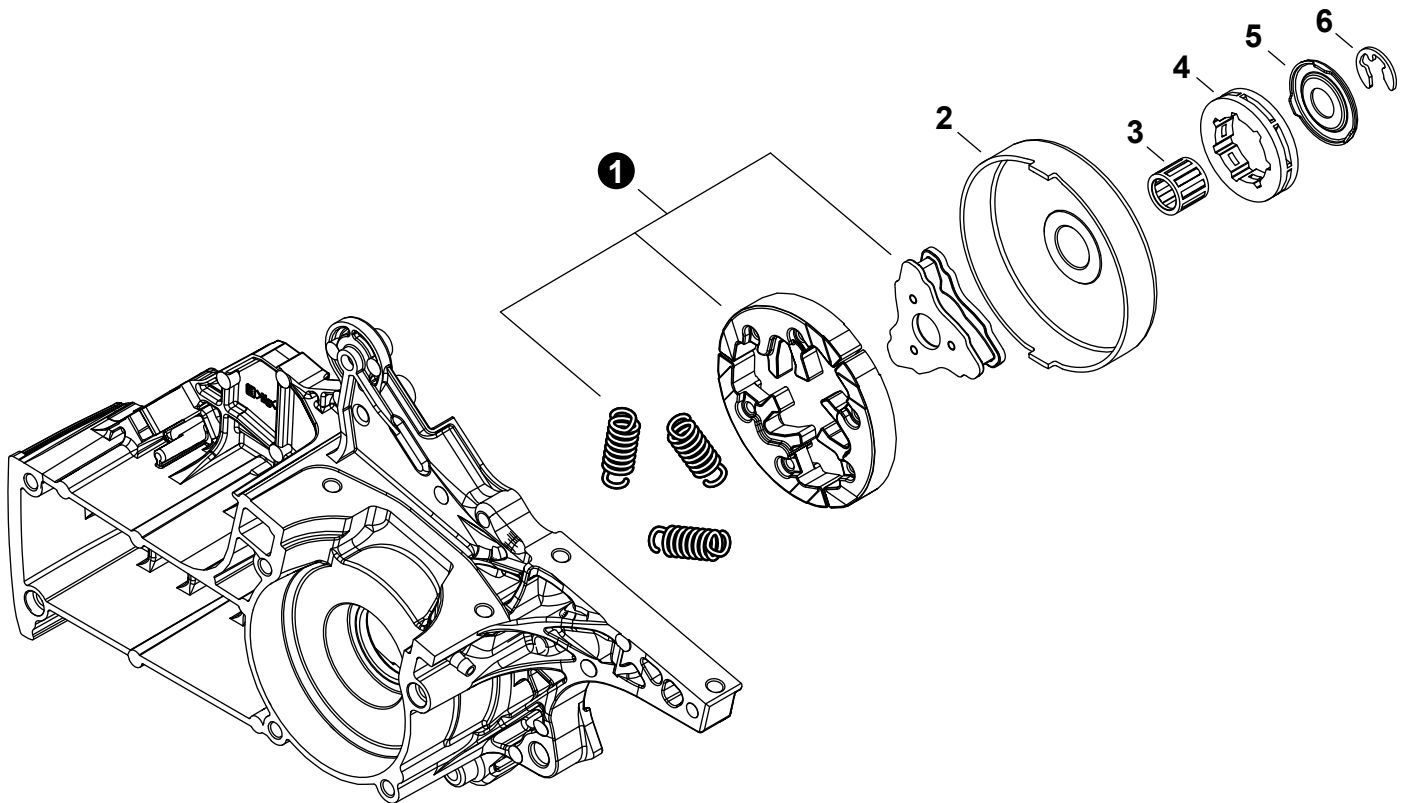

NO.	PART NUMBER	QTY.	DESCRIPTION	NOM DE LA PIÈCE
1	A056000880	1	CLUTCH ASSY	BLOC D'EMBRAYAGE
2	A556001930	1	DRUM, CLUTCH	TAMBOUR D'EMBRAYAGE
3	V555000010	1	BEARING, NEEDLE 10	ROULEMENT À AIGUILLES 10
4	682100	1	SPROCKET, RIM 3/8"x7T	PIGNON À FLASQUES 3/8"x7T
5	V307000520	1	WASHER 10	RONDELLE 10
6	V583000440	1	E-RING 8.1	BAGUE EN E 8.1