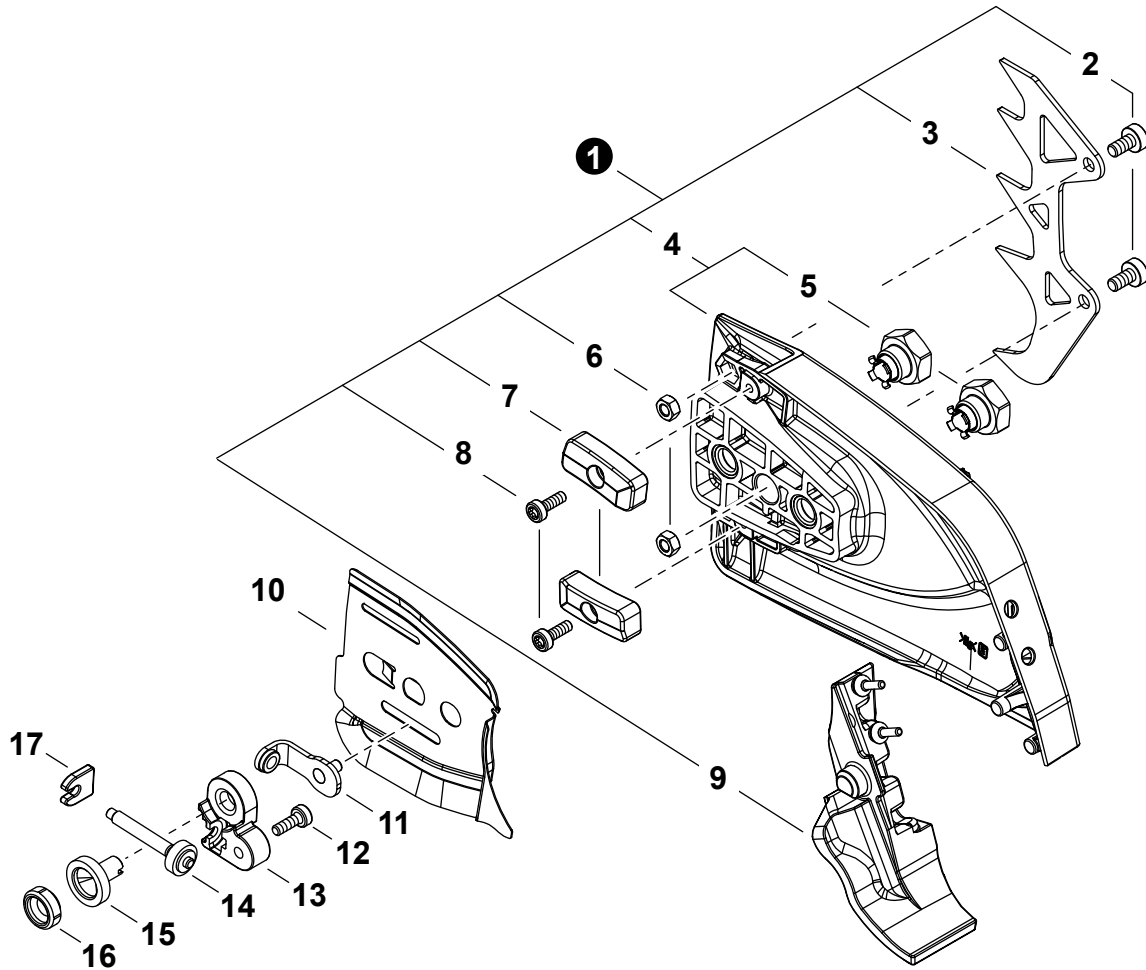

NO.	PART NUMBER	QTY.	DESCRIPTION	NOM DE LA PIÈCE
1	P100010090	1	SPROCKET GUARD ASSY	ASSEMBLAGE PROTECTEUR, PIGNON
2	V805000130	2	+BOLT, TORX 5x10	+BOULON TORX 5x10
3	C304000340	1	+SPIKE, BUMPER	+GRIFFE D'ABATTAGE
4	C300001230	1	+GUARD, SPROCKET	+COURVERCLE DE PIGNON
5	V265000660	2	++NUT 8	++ÉCROU 8
6	90056000005	2	+NUT, LOCK M5	+ÉCROU D'ARRÊT M5
7	C301000010	2	+PLATE, FRICTION	+PLAQUE
8	V804000050	2	+BOLT, TORX 4x12	+BOULON TORX 4x12
9	C302000110	1	+CUSHION	+COUSSIN
10	C305000550	1	PLATE, GUIDE - INNER	PLAQUE-GUIDE - INTÉRIEURE
11	C309000210	1	TENSIONER, CHAIN	TENDEUR DE CHAÎNE
12	V804000050	1	BOLT, TORX 4x12	BOULON TORX 4x12
13	V355000981	1	COLLAR 8	COLLET 8
14	V203002460	1	BOLT 5	BOULON 5
15	V652000271	1	GEAR, WORM	ENGRENAGE À VIS SANS FIN
16	V356000940	1	COLLAR 10	COLLET 10
17	C316000100	1	GUIDE, SHAFT	ALIGNEMENT D'ARBRES