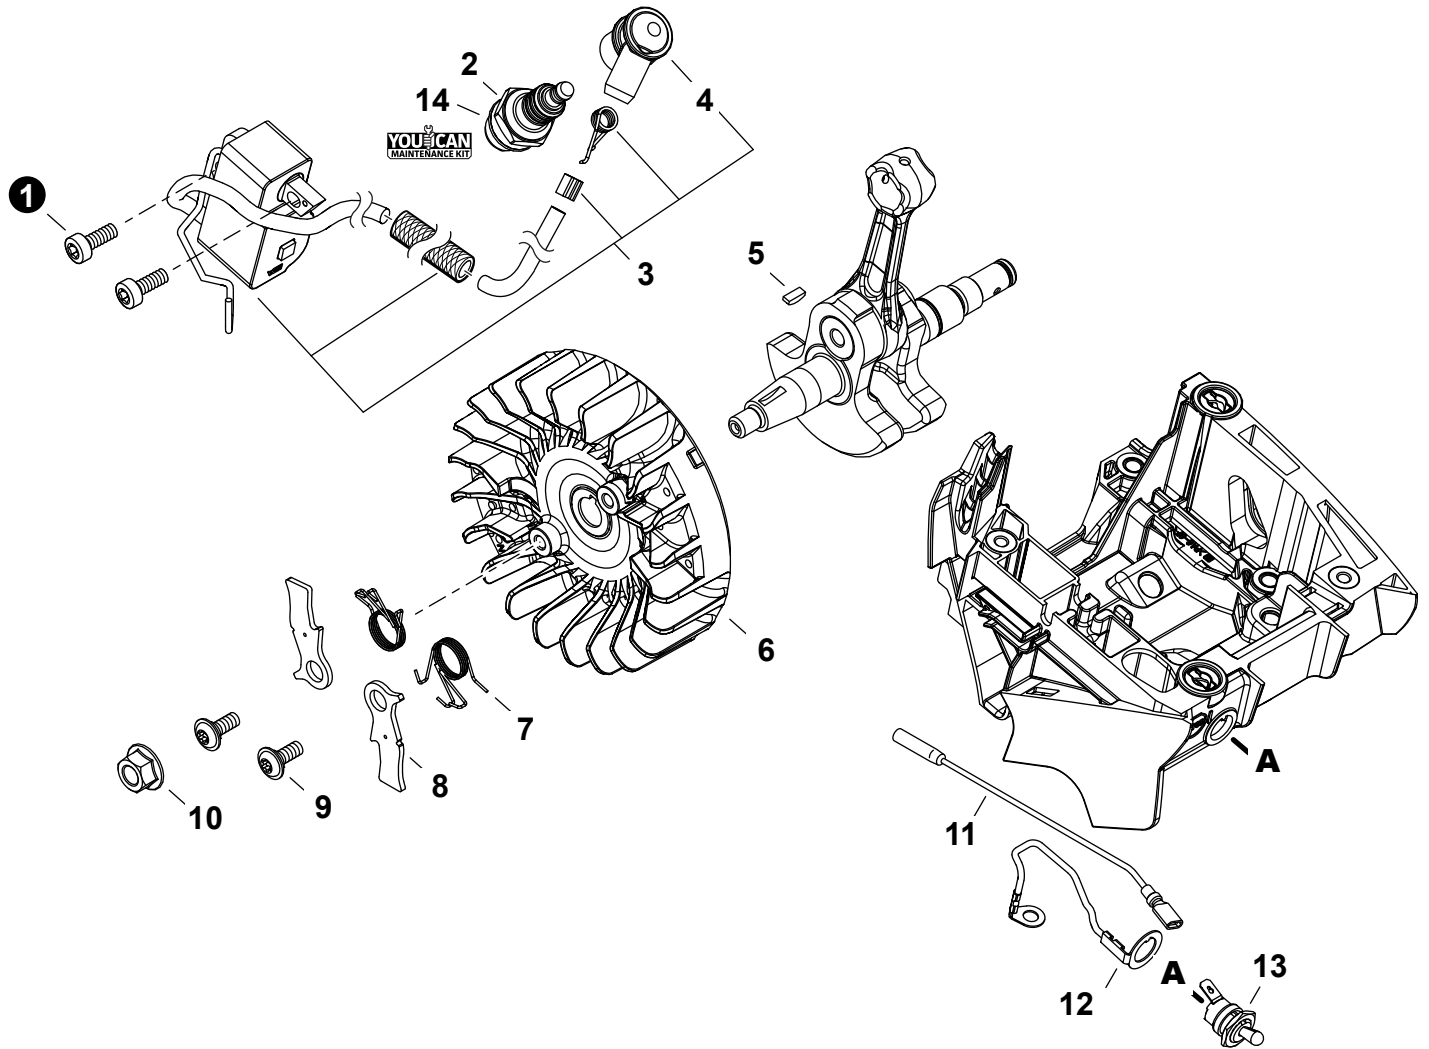

NO.	PART NUMBER	QTY.	DESCRIPTION	NOM DE LA PIÈCE
1	V805000150	2	BOLT, TORX 5x16	BOULON TORX 5x16
2	A425000080	1	SPARK PLUG - BPMR8Y-5	BOUGIE D'ALLUMAGE - BPMR8Y-5
3	P200001660	1	COIL ASSY, IGNITION	ASSEMBLAGE DE BOBINE D'ALLUMAGE
4	A427000190	1	+CAP, SPARK PLUG	+PROTECTEUR DE BOUGIE D'ALLUMAGE
5	10014230830	1	+KEY, WOODRUFF	+CLAVETTE-DISQUE
6	A409001420	1	+FLYWHEEL	+VOLANT
7	V452001950	2	+SPRING, TORSION	+RESSORT DE TORSION
8	A514000350	2	+PAWL	+CLIQUET
9	V203002250	2	BOLT 5x11	BOULON 5x11
10	90051500008	1	NUT, FLANGE M8	ÉCROU
11	V485003500	1	LEAD	FIL
12	V485003490	1	LEAD	FIL
13	A440003491	1	SWITCH, ON-OFF	INTERRUPTEUR MARCHE-ARRÊT
14	90255Y	1	TUNE-UP KIT - YOUCAN™	TROUSSE DE MISE AU POINT - YOUCAN™