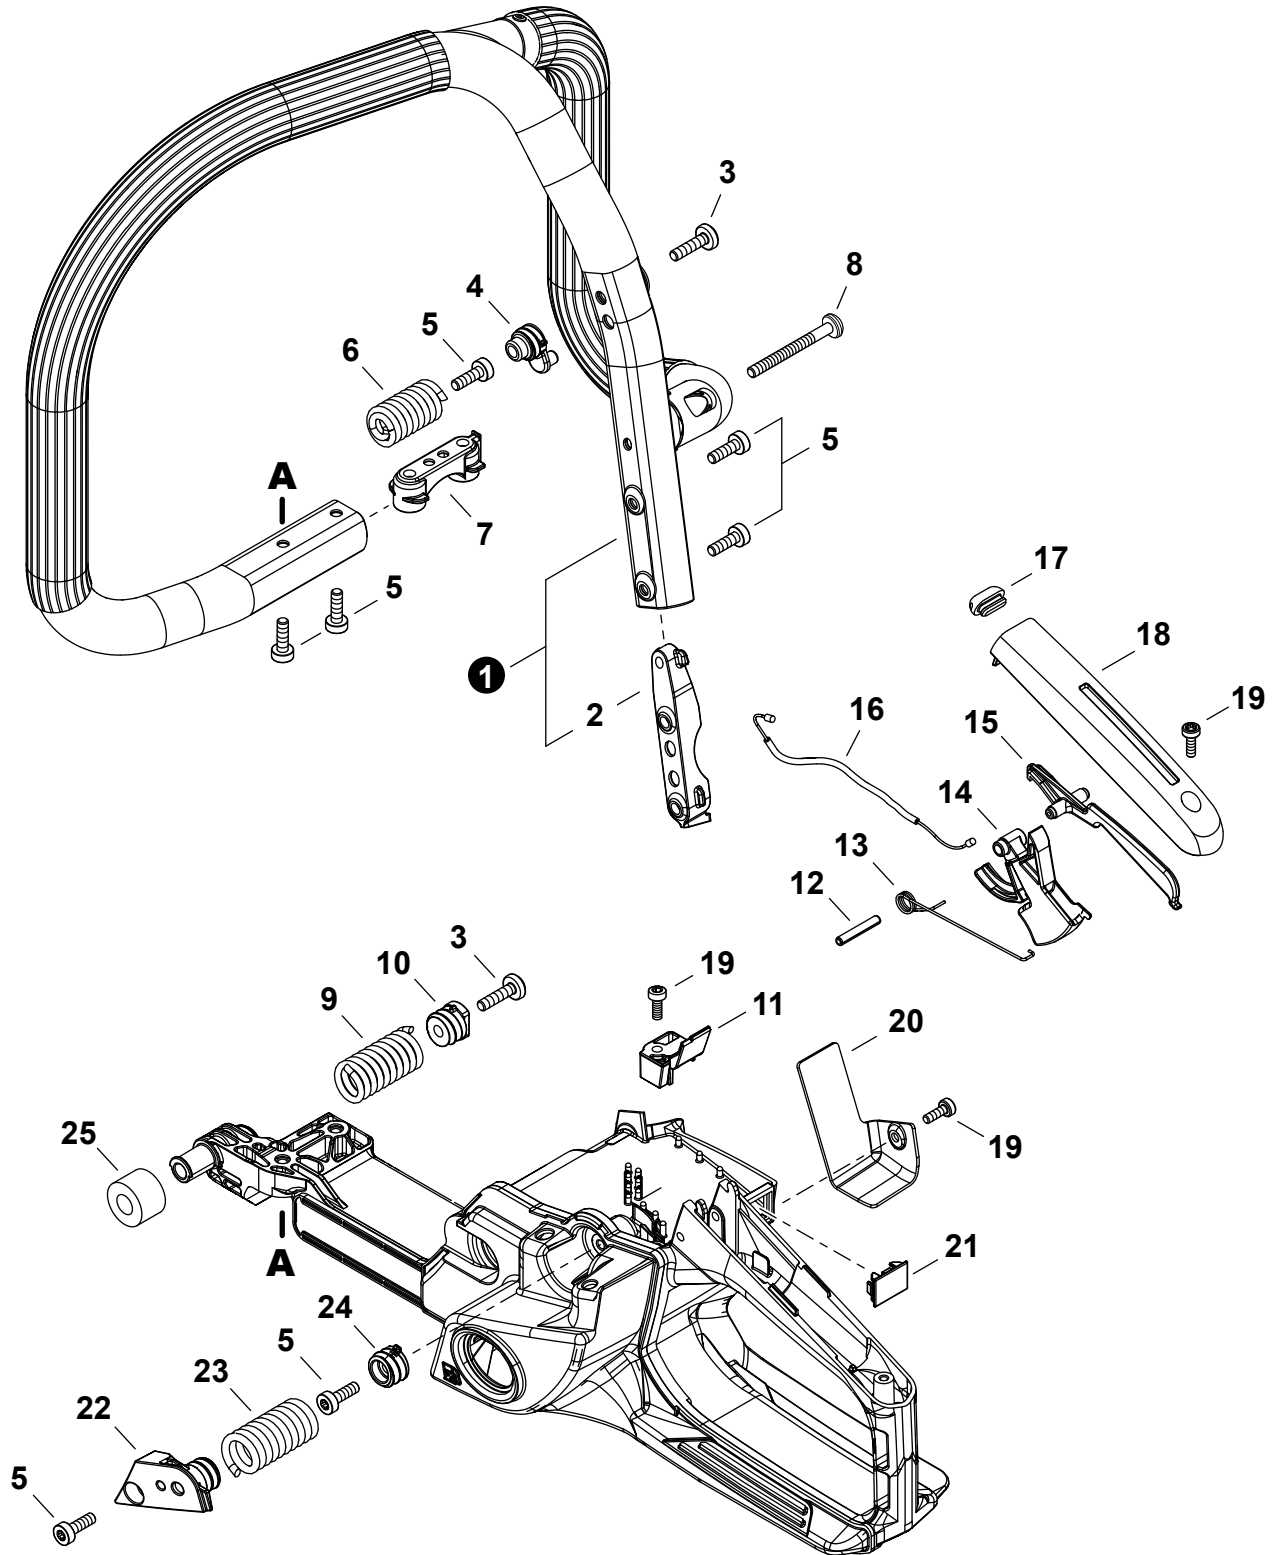

NO.	PART NUMBER	QTY.	DESCRIPTION	NOM DE LA PIÈCE
1	V805000150	2	BOLT, TORX 5x16	BOULON TORX 5x16
2	A425000080	1	SPARK PLUG - BPMR8Y-5	BOUGIE D'ALLUMAGE - BPMR8Y-5
3	P200001660	1	COIL ASSY, IGNITION	ASSEMBLAGE DE BOBINE D'ALLUMAGE
4	A427000190	1	+CAP, SPARK PLUG	+PROTECTEUR DE BOUGIE D'ALLUMAGE
5	10014230830	1	+KEY, WOODRUFF	+CLAVETTE-DISQUE
6	A409001420	1	+FLYWHEEL	+VOLANT
7	V452001950	2	+SPRING, TORSION	+RESSORT DE TORSION
8	A514000350	2	+PAWL	+CLIQUET
9	V203002250	2	BOLT 5x11	BOULON 5x11
10	90051500008	1	NUT, FLANGE M8	ÉCROU
11	V485003500	1	LEAD	FIL
12	V485003490	1	LEAD	FIL
13	A440003491	1	SWITCH, ON-OFF	INTERRUPTEUR MARCHE-ARRÊT
14	90255Y	1	TUNE-UP KIT - YOUCAN™	TROUSSE DE MISE AU POINT - YOUCAN™

NO.	PART NUMBER	QTY.	DESCRIPTION	NOM DE LA PIÈCE
1	A051003540	1	STARTER ASSY	ASSEMBLAGE DU LANCEUR À RAPPEL
2	A511000300	1	+GRIP, STARTER	+POIGNÉE DU DÉMARREUR
3	90060000005	1	+WASHER, FLAT 5.5x10x0.8	+RONDELLE 5.5x10x0.8
4	P100009470	1	+SPRING KIT, RECOIL	+KIT DE RESSORT DE RAPPEL
5	A506000570	1	+REEL, ROPE	+BOBINE DE CORDE
6	A509000510	1	+ROPE	+CORDE
7	17721402830	1	+WASHER 5.2x16x1.0	+RONDELLE
8	V805000130	1	+BOLT, TORX 5x10	+BOULON TORX 5x10
9	A172003650	1	COVER, FAN	COUVRE-VENTILATEUR
10	V805000410	4	BOLT, TORX 5x20	BOULON TORX 5x20

NO.	PART NUMBER	QTY.	DESCRIPTION	NOM DE LA PIÈCE
1	43620514730	1	FILTER, OIL	FILTRE À HUILE
2	V470002370	1	PIPE, OIL	TUYAU À HUILE
3	C022000220	1	AUTO-OILER ASSY	GRAISSEUR AUTOMATIQUE COMPLET
4	V804000050	2	BOLT, TORX 4x12	BOULON TORX 4x12
5	90070100015	1	RING, RETAINING 15	ANNEAU DE RETENUE 15
6	V311000090	1	WASHER 15.5x22.5x0.5	RONDELLE 15.5x22.5x0.5
7	V652000300	1	GEAR, WORM	ENGRENAGE À VIS SANS FIN
8	P100009430	1	CAP ASSY, OIL	ASSEMBLAGE DU BOUCHON DE HUILE
9	90072020029	1	+O-RING 29	+JOINT TORIQUE 29
10	A365000150	1	+CONNECTOR, CAP	+CONNEXION DU BOUCHON