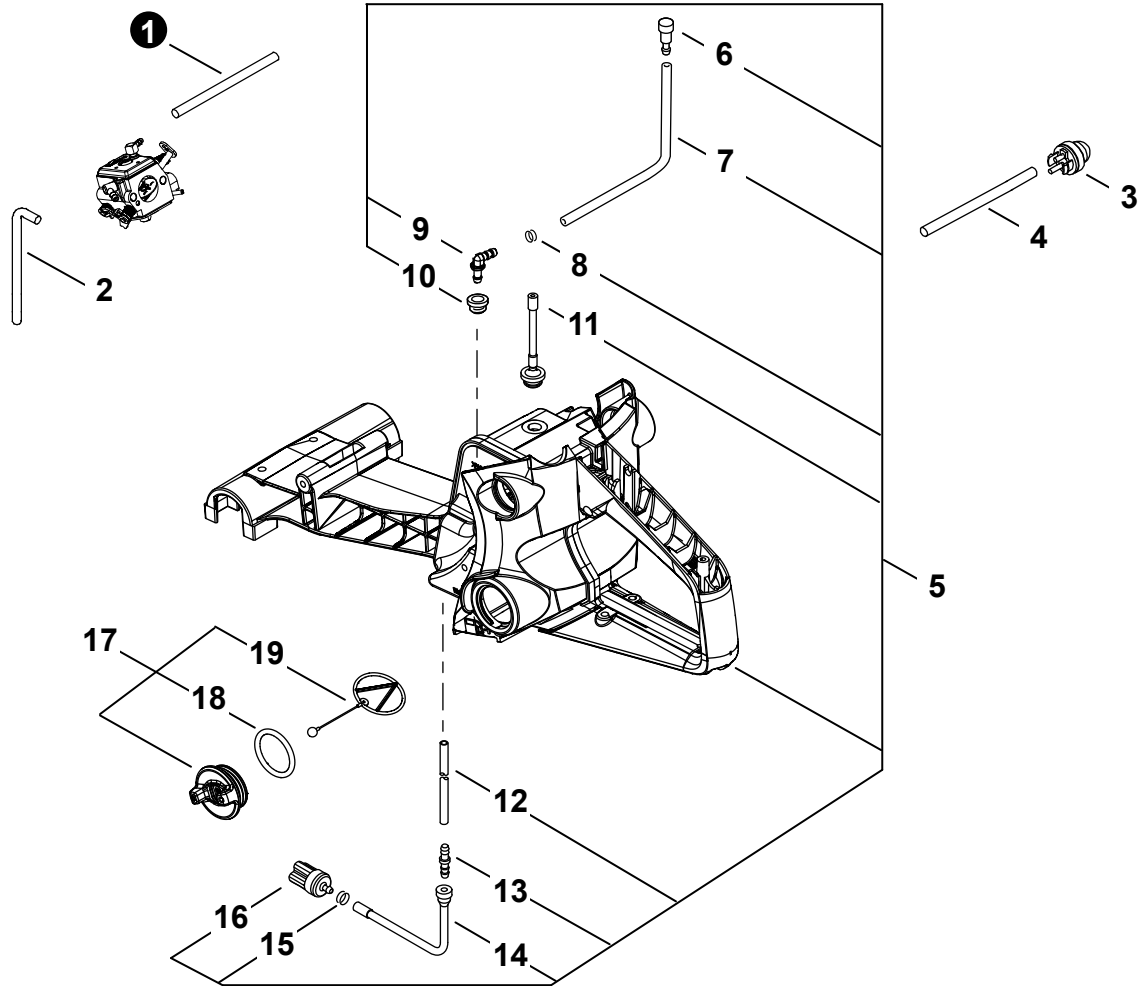

NO.	PART NUMBER	QTY.	DESCRIPTION	NOM DE LA PIÈCE
1	V470001640	1	PIPE, PULSE 3x6x135	TUYAU DE PULSATION 3x6x135
2	V471002800	1	PIPE, PULSE 3x6x110	TUYAU DE PULSATION 3x6x110
3	A035000040	1	BULB, PURGE	POIRE DE PURGE
4	V470001650	1	PIPE, FUEL	TUYAU DE CARBURANT
5	P100006912	1	HANDLE ASSY, REAR	POIGNÉE ARRIÈRE COMPLET
6	A356000190	1	+VENT ASSY	+ÉVENT COMPLET
7	V471005401	1	+PIPE, FUEL 3x5x255	+TUYAU DE CARBURANT 3x5x255
8	V490000580	1	+CLIP	+ATTACHE
9	V137000131	1	+GROMMET, FUEL	+OEILLET CARBURANT
10	V186000530	1	+CONNECTOR, PIPE	+CONNEXION DE TUYAU
11	V470002131	1	+PIPE	+TUYAU
12	V471003971	1	+PIPE, FUEL 3x6x75	+TUYAU DE CARBURANT 3x6x75
13	V186000510	1	+CONNECTOR, PIPE	+CONNEXION DE TUYAU
14	V470001991	1	+PIPE, FUEL	+TUYAU DE CARBURANT
15	V490000500	1	+CLIP 6	+ATTACHE 6
16	A369000540	1	+FILTER, FUEL	+FILTRE À CARBURANT
17	P100004891	1	CAP ASSY, FUEL	ASSEMBLAGE DU BOUCHON DE CARBURANT
18	V581000600	1	+O-RING 29	+JOINT TORIQUE 29
19	A365000050	1	+CONNECTOR, CAP L= 60 MM	+CONNEXION DU BOUCHON L= 60 MM