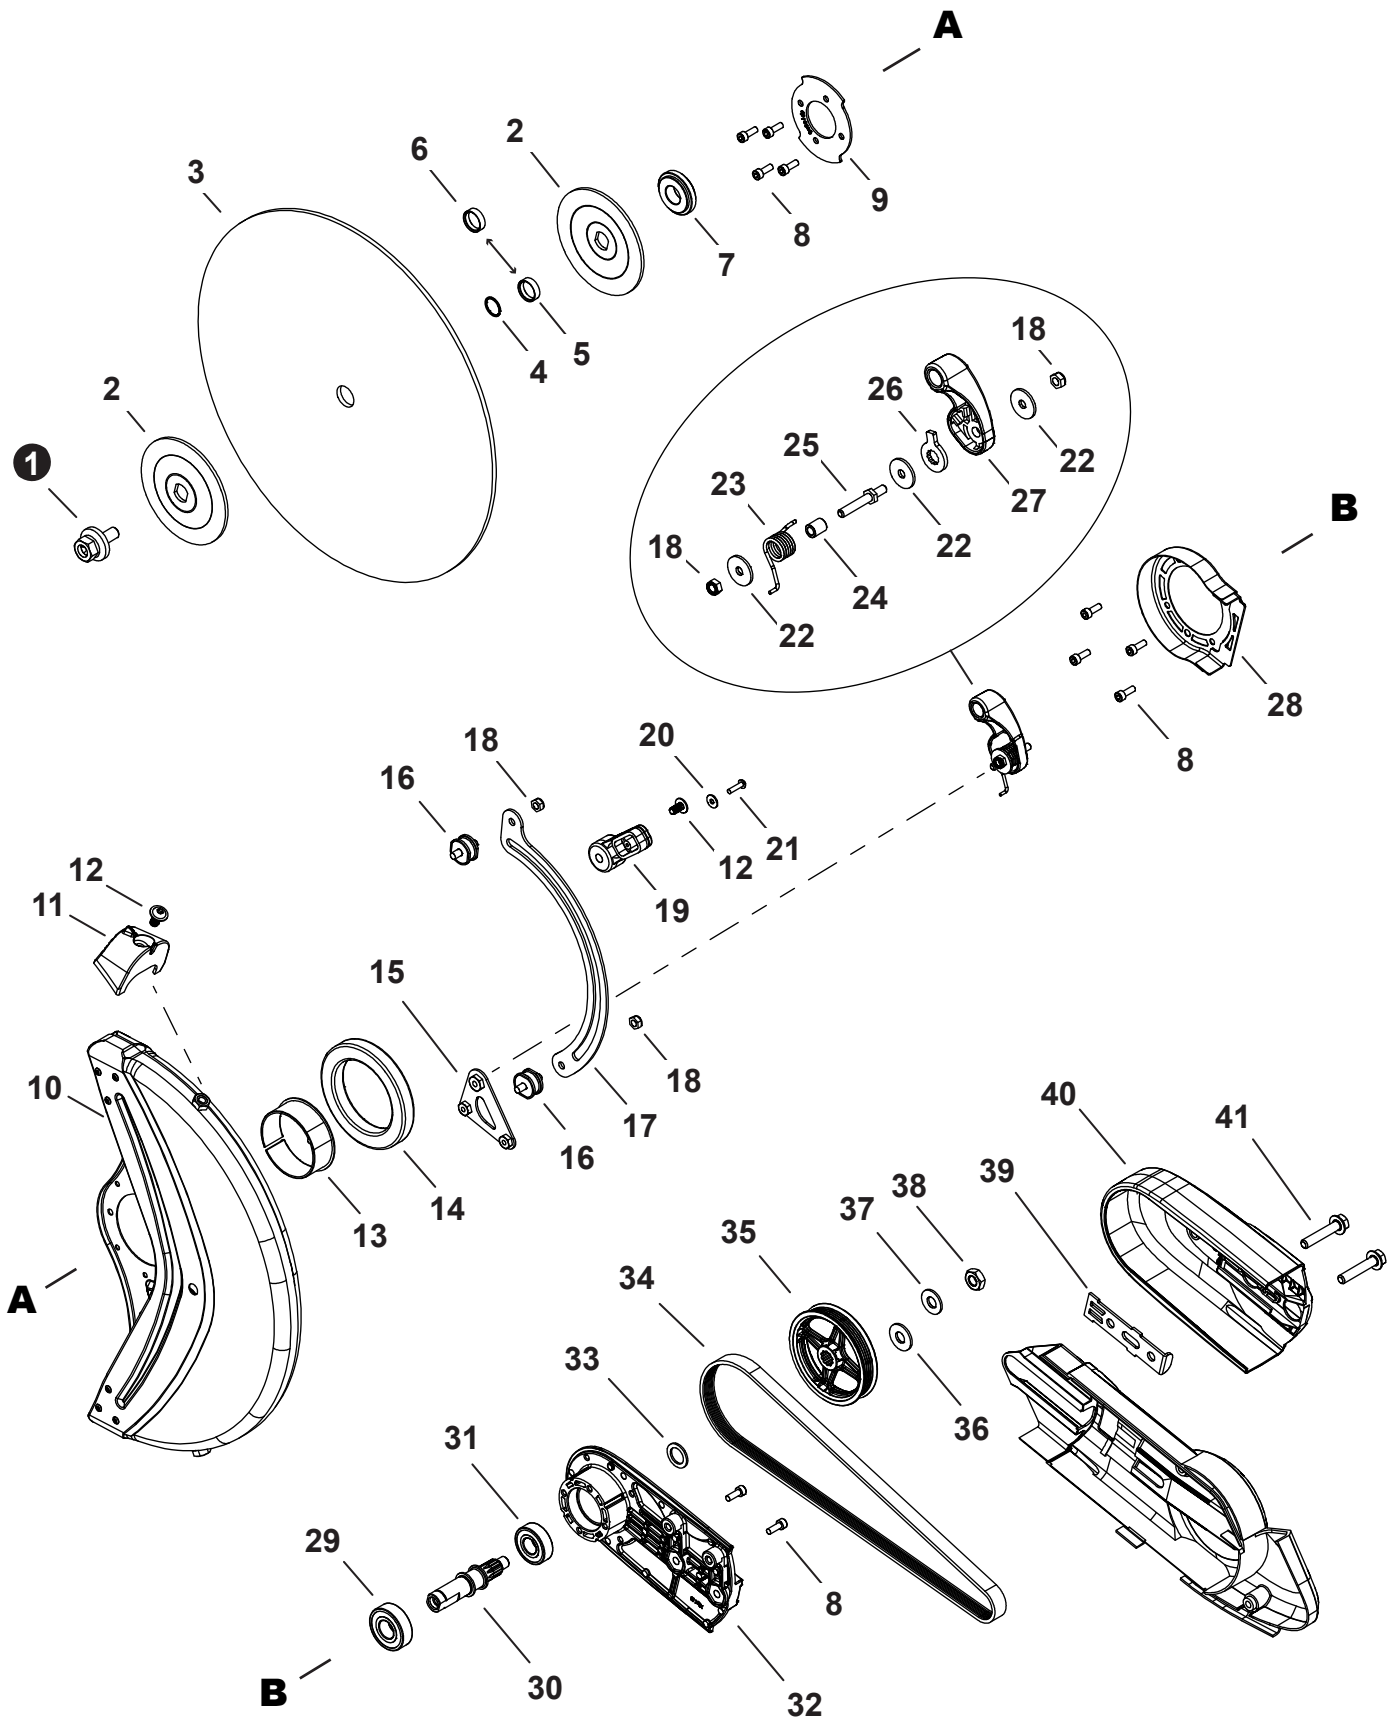

CSG-7410

Cut-off Saw / Découpeuse à Disque

Cutter Arm Cover S/N C72715001001 - C72715020000

Couvre-bras lame S/N C72715001001 - C72715020000

NO.	PART NUMBER	QTY.	DESCRIPTION	NOM DE LA PIÈCE
1	P100001640	1	BOLT ASSY	BOULON COMPLET
2	C365000430	2	FLANGE, CUTTER	BRIDE, LAME
3	X407000520	1	CUT-OFF WHEEL	ROUE
4	V582000210	1	RING, SNAP	ANNEAU ÉLASTIQUE
5	V360000140	1	ADAPTOR, BLADE 20	ADAPTATEUR, LAME 20
6	V360000150	1	ADAPTOR, BLADE 25.4	ADAPTATEUR, LAME 25.4
7	V360000320	1	COLLAR 18	COLLET 18
8	V203002210	10	BOLT 5	BOULON 5
9	C371000160	1	PLATE	PLAQUE
10	P100006930	1	COVER, CUTTER	ÉTUI, LAME
11	M613000310	1	KNOB	BOUTON
12	V204001820	2	BOLT 6	BOULON 6
13	V583000210	1	RING, SLIDE	ANNEAU DE GLISSEMENT
14	V583000470	1	RING	ANNEAU
15	C371000170	1	PLATE	PLAQUE
16	V402000110	2	CUSHION 6	COUSSIN 6
17	C371000050	1	PLATE, ADJUST	PLAQUE DE RÉGLAGE
18	90056100006	4	NUT, LOCK	ÉCROU D'ARRÊT
19	C442000100	1	LEVER	LEVIER
20	9220404000	1	WASHER	RONDELLE
21	90025604016	1	SCREW 4x16	VIS 4x16
22	V304000320	3	WASHER 23x6.5x2 MM	RONDELLE 23x6.5x2 MM
23	V452001820	1	SPRING, TORSION	RESSORT DE TORSION
24	V354000080	1	COLLAR	COLLET
25	V204001810	1	BOLT	BOULON
26	M613000320	1	PLATE	PLAQUE
27	E151000030	1	LEVER	LEVIER
28	C235000070	1	COVER, SPRING	COUVERCLE DE RESSORT
29	90081206203	1	BEARING, BALL 6203	ROULEMENT À BILLES 6203
30	C504001260	1	DRIVESHAFT	ARBRE DE TRANSMISSION
31	90081206202	1	BEARING, BALL 6202 DDU	ROULEMENT À BILLES 6202 DDU
32	P021052710	1	CASE ASSY	BOÎTIER COMPLET
33	V310000130	1	WASHER	RONDELLE
34	V196000120	1	BELT, DRIVE	COURROIE DE TRANSMISSION
35	V176000281	1	PULLEY	POULIE
36	V308000120	1	WASHER 11	RONDELLE 11
37	V347000060	1	WASHER, CONICAL	RONDELLE CONIQUE
38	90050200010	1	NUT 3N-10	ÉCROU 3N-10
39	V150004052	1	PLATE, EYE	PLAQUE
40	C361000360	1	COVER, CUTTER ARM	COUVRE-BRAS LAME
41	V205001231	2	BOLT 8	BOULON 8