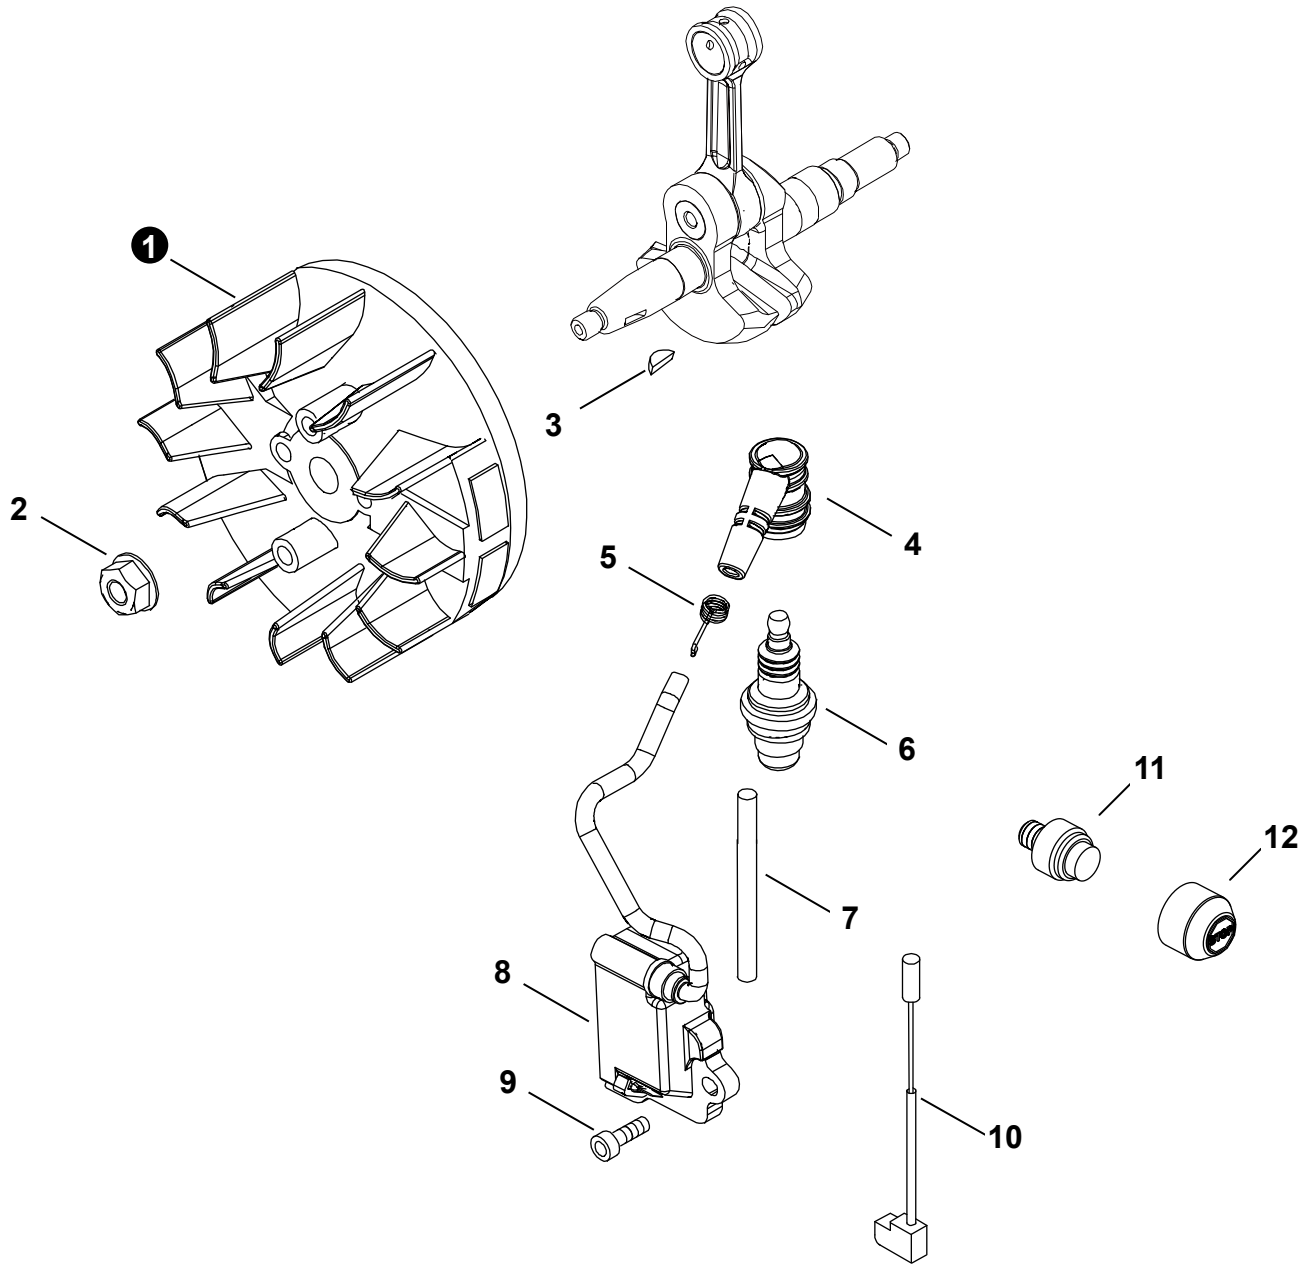

NO.	PART NUMBER	QTY.	DESCRIPTION	NOM DE LA PIÈCE
1	A409001041	1	FLYWHEEL	VOLANT
2	V265000220	1	NUT M8x1.0	ÉCROU M8x1.0
3	9311503010	1	KEY, WOODRUFF 3x10	CLAVETTE 3x10
4	A427000200	1	CAP, SPARK PLUG	PROTECTEUR DE BOUGIE D'ALLUMAGE
5	A426000010	1	TERMINAL, SPARK PLUG	BORNE DE BOUGIE D'ALLUMAGE
6	15901010230	1	SPARK PLUG - BPMR7A	BOUGIE D'ALLUMAGE - BPMR7A
7	V475008680	1	TUBE, INSULATOR	TUYAU ISOLANTE
8	A411001820	1	COIL, IGNITION	BOBINE D'ALLUMAGE
9	V203002210	2	BOLT 5	BOULON 5
10	V485002820	1	LEAD	FIL
11	A440001670	1	SWITCH, ON-OFF	INTERRUPTEUR MARCHÉ-ARRÊT
12	V494000330	1	CAP, SWITCH	BOUCHON INTERRUPTEUR