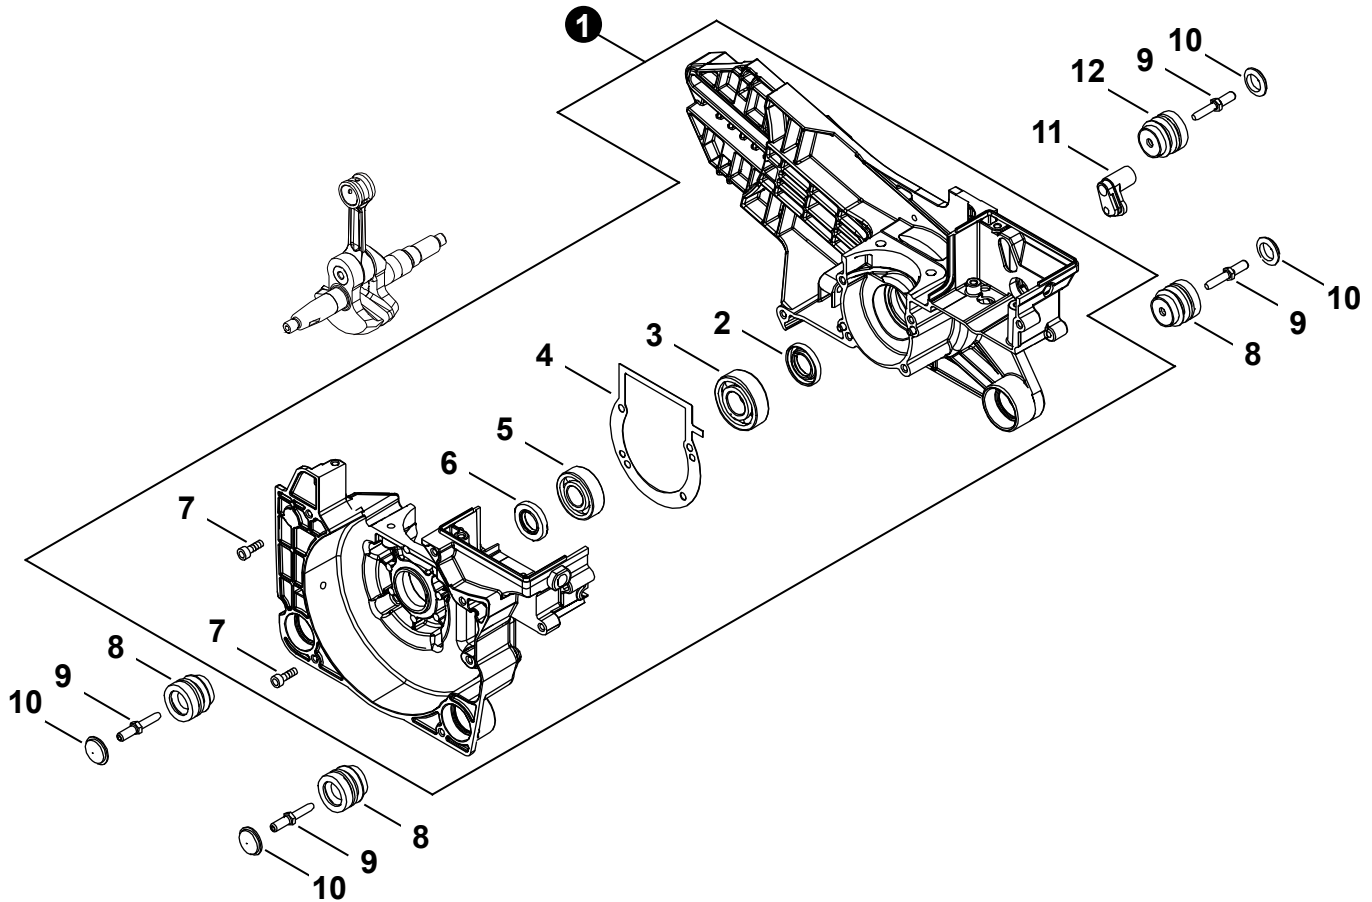

©2022 ECHO Incorporated. All Rights Reserved

P/N 99922205297
REVISED 10/08/22

Table of Contents

Table des Matières

Cylinder, Piston, Crankshaft	3	Tools	22
Cylindre, Piston, Vilebrequin		Outils	
Crankcase	4	Bulk Pipe	22
Allumage		Tuyau en vrac	
Ignition	5	Bulk Starter Rope	22
Allumage		Corde du démarreur en vrac	
Intake	6		
Admission			
Intake	7		
Admission			
Carburetor	8		
Carburateur			
Carburetor	9		
Carburateur			
Exhaust	10		
Échappement			
Recoil Starter	11		
Lanceur à rappel			
Fuel System	12		
Système de carburant			
Throttle Control	13		
Commande d'accélérateur			
Handle	14		
Poignée			
Water System	15		
Système d'eau			
Cutter Arm Cover S/N C72715001001 - C72715020000	16		
Couvre-bras lame S/N C72715001001 - C72715020000			
Cutter Arm Cover S/N C72715001001 - C72715020000	17		
Couvre-bras lame S/N C72715001001 - C72715020000			
Cutter Arm Cover S/N C72715020001 - C72715999999	18		
Couvre-bras lame S/N C72715020001 - C72715999999			
Cutter Arm Cover S/N C72715020001 - C72715999999	19		
Couvre-bras lame S/N C72715020001 - C72715999999			
Clutch	20		
Embrayage			
Labels	21		
Étiquettes			

NO.	PART NUMBER	QTY.	DESCRIPTION	NOM DE LA PIÈCE
1	P021052660	1	CRANKCASE ASSY	CARTER DE MOTEUR COMPLET
2	V510000030	1	+SEAL, OIL 17	+JOINT D'HUILE 17
3	9400036203	1	+BEARING, BALL 6203	+ROULEMENT À BILLES 6203
4	V102000280	1	+GASKET, CRANKCASE	+JOINT CARTER DE MOTEUR
5	90081036202	1	+BEARING, BALL 6202	+ROULEMENT À BILLES 6202
6	V508000080	1	+SEAL, OIL 17	+JOINT D'HUILE 17
7	V203002220	6	+BOLT 5	+BOULON 5
8	V401000350	3	CUSHION	COUSSIN
9	V203001650	4	BOLT 5	BOULON 5
10	V421000050	4	PLUG	BOUCHON
11	V131000240	1	GROMMET, NEEDLE	ANNEAU D'AIGUILLE
12	V401000430	1	CUSHION 5	COUSSIN 5