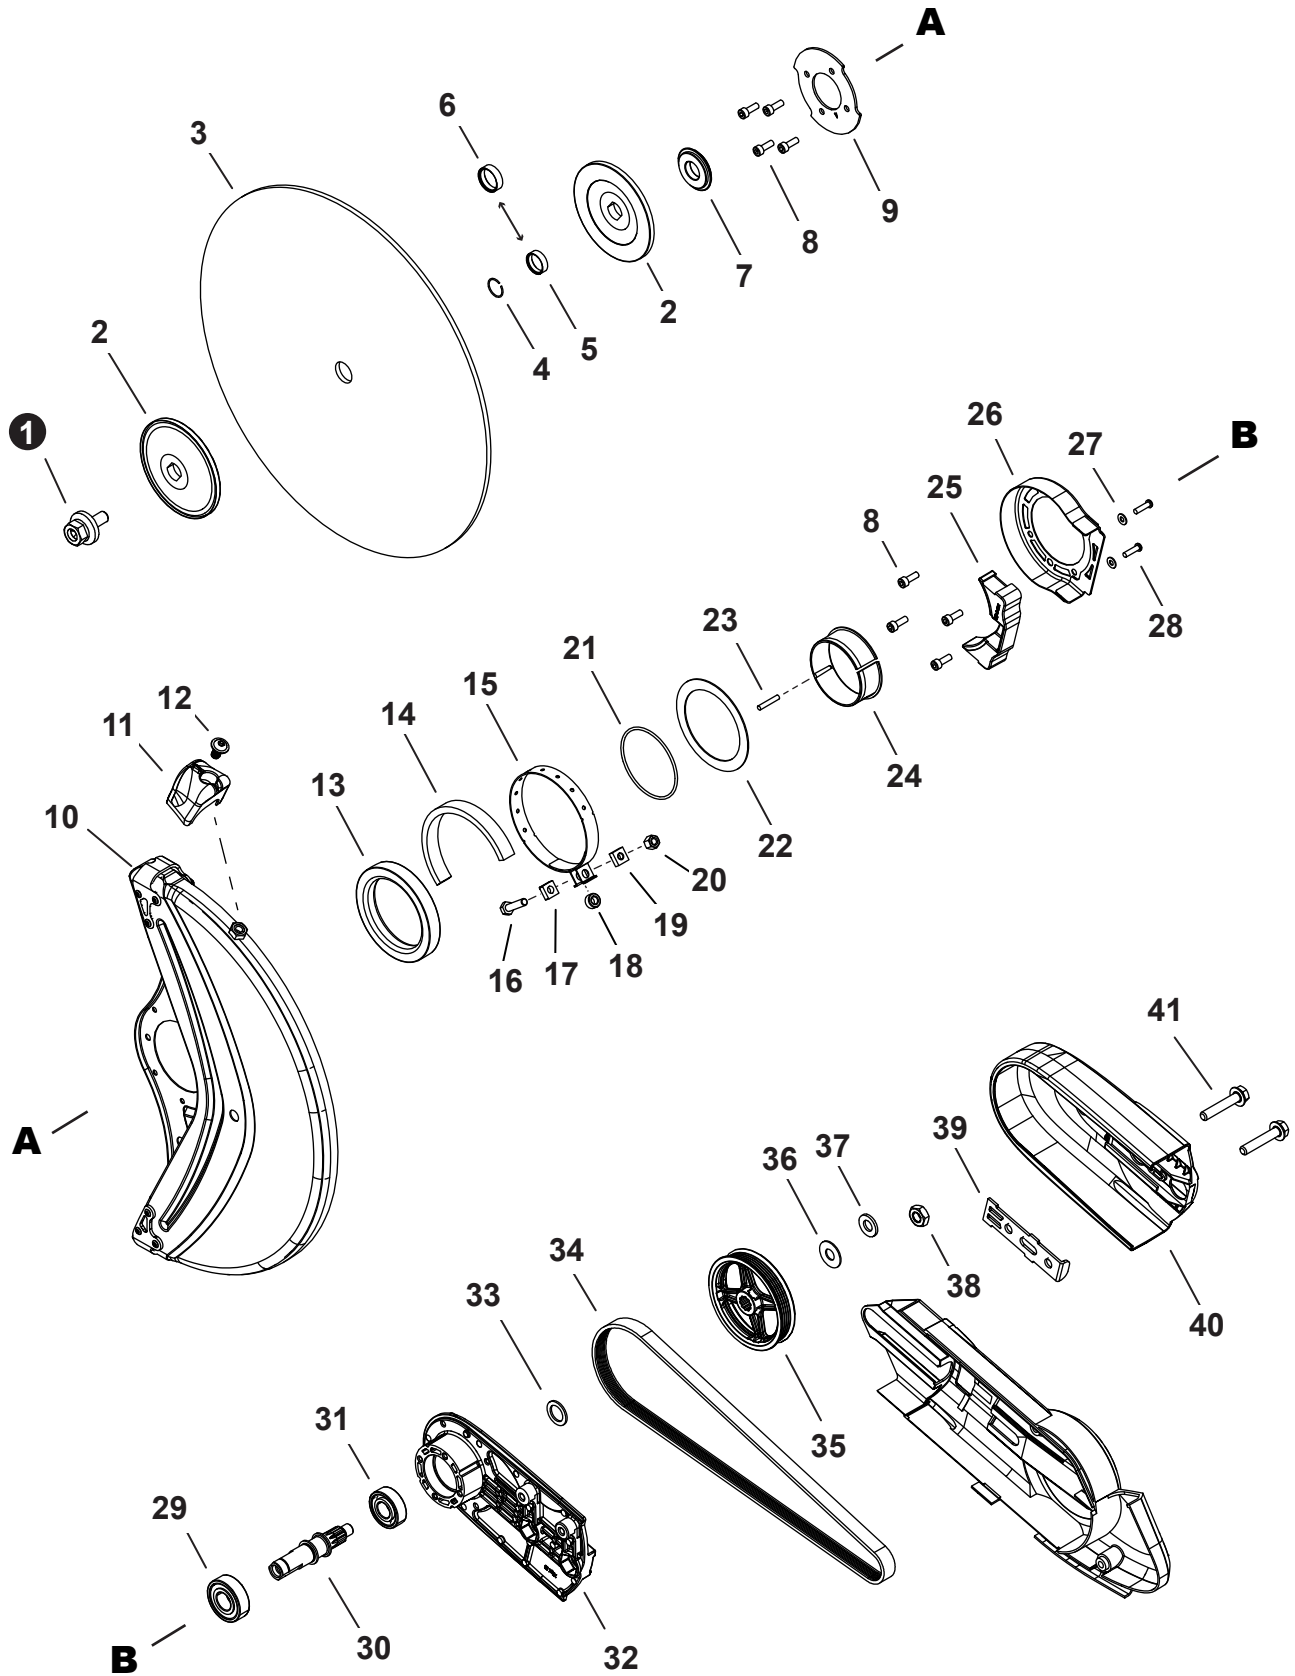

CSG-7410

Cut-off Saw / Découpeuse à Disque

Cutter Arm Cover S/N C72715020001 - C72715999999

Couvre-bras lame S/N C72715020001 - C72715999999

NO.	PART NUMBER	QTY.	DESCRIPTION	NOM DE LA PIÈCE
1	P100001120	1	BOLT ASSY	BOULON COMPLET
2	P100011660	2	FLANGE ASSY, CUTTER	ASSEMBLAGE DE BRIDE DE LAME
3	X407000520	1	CUT-OFF WHEEL	ROUE
4	V582000210	1	RING, SNAP	ANNEAU ÉLASTIQUE
5	V360000140	1	ADAPTOR, BLADE 20	ADAPTATEUR, LAME 20
6	V360000150	1	ADAPTOR, BLADE 25.4	ADAPTATEUR, LAME 25.4
7	V360000310	1	COLLAR 18	COLLET 18
8	V203002210	8	BOLT 5	BOULON 5
9	C371000210	1	PLATE	PLAQUE
10	P100011670	1	COVER, CUTTER	ÉTUI, LAME
11	M613000360	1	KNOB	BOUTON
12	V204001820	1	BOLT 6	BOULON 6
13	V420005700	1	CUSHION	COUSSIN
14	V420005710	1	CUSHION	COUSSIN
15	V495004030	1	BAND	BANDE
16	90010006025	1	BOLT 6x25	BOULON 6x25
17	V376002910	1	SPACER	ENTRETOISE
18	V354000670	1	COLLAR 6	COLLET 6
19	V264000320	1	NUT 6	ÉCROU 6
20	V264000190	1	NUT	ÉCROU
21	V581001010	1	O-RING	JOINT TORIQUE
22	V376002920	1	SPACER	ENTRETOISE
23	V541000810	1	SEAL	JOINT
24	V583000540	1	RING, SLIDE	ANNEAU DE GLISSEMENT
25	V423000170	1	HOLDER, CUSHION	SUPPORT DE COUSSIN
26	C235000070	1	COVER, SPRING	COUVERCLE DE RESSORT
27	90060300004	2	WASHER 4 MM	RONDELLE 4 MM
28	V252000800	2	SCREW 4	VIS 4
29	90081206203	1	BEARING, BALL 6203	ROULEMENT À BILLES 6203
30	C504001260	1	DRIVESHAFT	ARBRE DE TRANSMISSION
31	90081206202	1	BEARING, BALL 6202 DDU	ROULEMENT À BILLES 6202 DDU
32	P021052710	1	CASE ASSY	BOÎTIER COMPLET
33	V310000130	1	WASHER	RONDELLE
34	V196000120	1	BELT, DRIVE	COURROIE DE TRANSMISSION
35	V176000281	1	PULLEY	POULIE
36	V308000120	1	WASHER 11	RONDELLE 11
37	V347000060	1	WASHER, CONICAL	RONDELLE CONIQUE
38	90050200010	1	NUT 3N-10	ÉCROU 3N-10
39	V150004052	1	PLATE, EYE	PLAQUE
40	C361000360	1	COVER, CUTTER ARM	COUVRE-BRAS LAME
41	V205001231	2	BOLT 8	BOULON 8