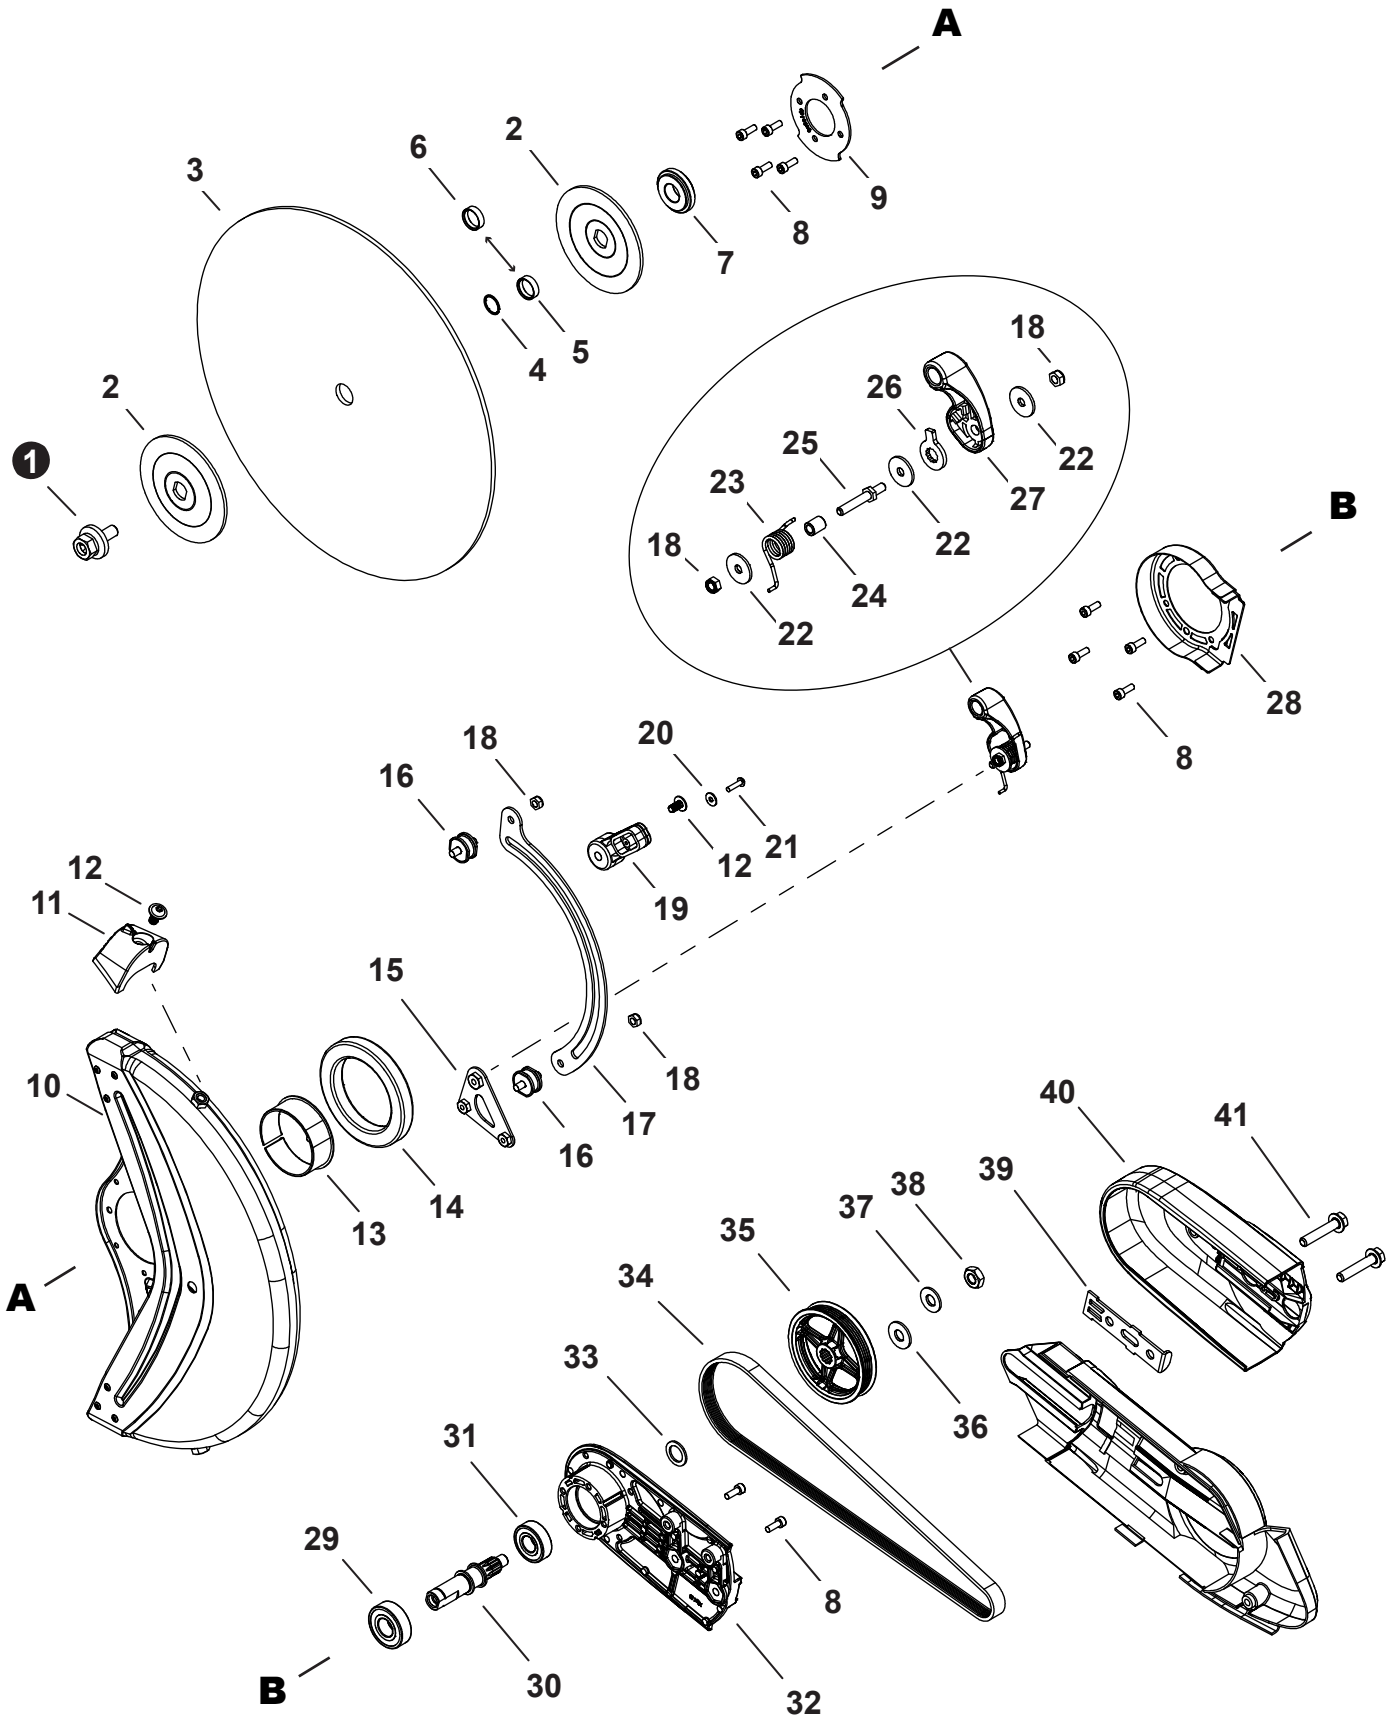

CSG-7410

Cut-off Saw / Découpeuse à Disque

Cutter Arm Cover S/N C72715001001 - C72715020000

Couvre-bras lame S/N C72715001001 - C72715020000

NO.	PART NUMBER	QTY.	DESCRIPTION	NOM DE LA PIÈCE
1	P100001640	1	BOLT ASSY	BOULON COMPLET
2	C365000430	2	FLANGE, CUTTER	BRIDE, LAME
3	X407000520	1	CUT-OFF WHEEL	ROUE
4	V582000210	1	RING, SNAP	ANNEAU ÉLASTIQUE
5	V360000140	1	ADAPTOR, BLADE 20	ADAPTATEUR, LAME 20
6	V360000150	1	ADAPTOR, BLADE 25.4	ADAPTATEUR, LAME 25.4
7	V360000320	1	COLLAR 18	COLLET 18
8	V203002210	10	BOLT 5	BOULON 5
9	C371000160	1	PLATE	PLAQUE
10	P100006930	1	COVER, CUTTER	ÉTUI, LAME
11	M613000310	1	KNOB	BOUTON
12	V204001820	2	BOLT 6	BOULON 6
13	V583000210	1	RING, SLIDE	ANNEAU DE GLISSEMENT
14	V583000470	1	RING	ANNEAU
15	C371000170	1	PLATE	PLAQUE
16	V402000110	2	CUSHION 6	COUSSIN 6
17	C371000050	1	PLATE, ADJUST	PLAQUE DE RÉGLAGE
18	90056100006	4	NUT, LOCK	ÉCROU D'ARRÊT
19	C442000100	1	LEVER	LEVIER
20	9220404000	1	WASHER	RONDELLE
21	90025604016	1	SCREW 4x16	VIS 4x16
22	V304000320	3	WASHER 23x6.5x2 MM	RONDELLE 23x6.5x2 MM
23	V452001820	1	SPRING, TORSION	RESSORT DE TORSION
24	V354000080	1	COLLAR	COLLET
25	V204001810	1	BOLT	BOULON
26	M613000320	1	PLATE	PLAQUE
27	E151000030	1	LEVER	LEVIER
28	C235000070	1	COVER, SPRING	COUVERCLE DE RESSORT
29	90081206203	1	BEARING, BALL 6203	ROULEMENT À BILLES 6203
30	C504001260	1	DRIVESHAFT	ARBRE DE TRANSMISSION
31	90081206202	1	BEARING, BALL 6202 DDU	ROULEMENT À BILLES 6202 DDU
32	P021052710	1	CASE ASSY	BOÎTIER COMPLET
33	V310000130	1	WASHER	RONDELLE
34	V196000120	1	BELT, DRIVE	COURROIE DE TRANSMISSION
35	V176000281	1	PULLEY	POULIE
36	V308000120	1	WASHER 11	RONDELLE 11
37	V347000060	1	WASHER, CONICAL	RONDELLE CONIQUE
38	90050200010	1	NUT 3N-10	ÉCROU 3N-10
39	V150004052	1	PLATE, EYE	PLAQUE
40	C361000360	1	COVER, CUTTER ARM	COUVRE-BRAS LAME
41	V205001231	2	BOLT 8	BOULON 8