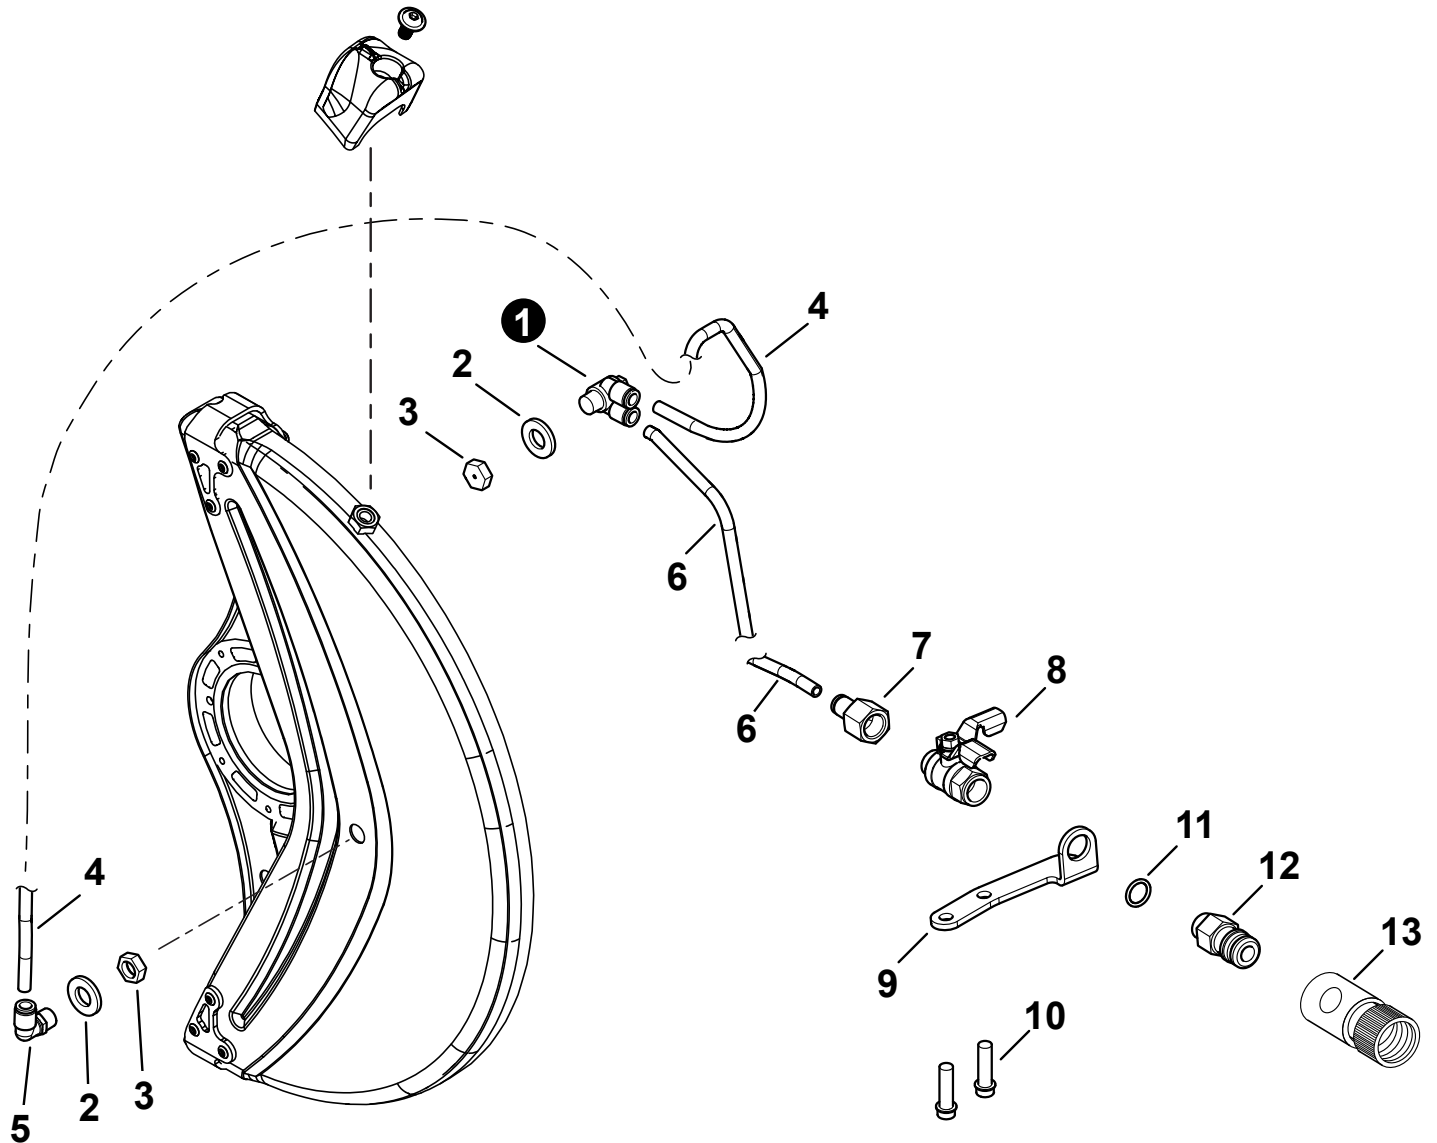

NO.	PART NUMBER	QTY.	DESCRIPTION	NOM DE LA PIÈCE
1	A373000240	1	CONNECTOR, PIPE	CONNEXION DE TUYAU
2	10014600310	2	WASHER	RONDELLE
3	M652000070	2	NUT, NOZZLE	ÉCROU DE BUSE
4	V471005391	1	PIPE	TUYAU
5	A373000250	1	CONNECTOR, PIPE	CONNEXION DE TUYAU
6	V471005380	1	PIPE	TUYAU
7	A373000260	1	CONNECTOR, PIPE	CONNEXION DE TUYAU
8	E245000190	1	PETCOCK	ROBINET
9	E258000160	1	BRACKET	SUPPORT
10	V204001290	2	BOLT 6	BOULON 6
11	V581000320	1	O-RING	JOINT TORIQUE
12	A373000270	1	CONNECTOR, PIPE	CONNEXION DE TUYAU
13	V700000140	1	COUPLER	COUPLEUR