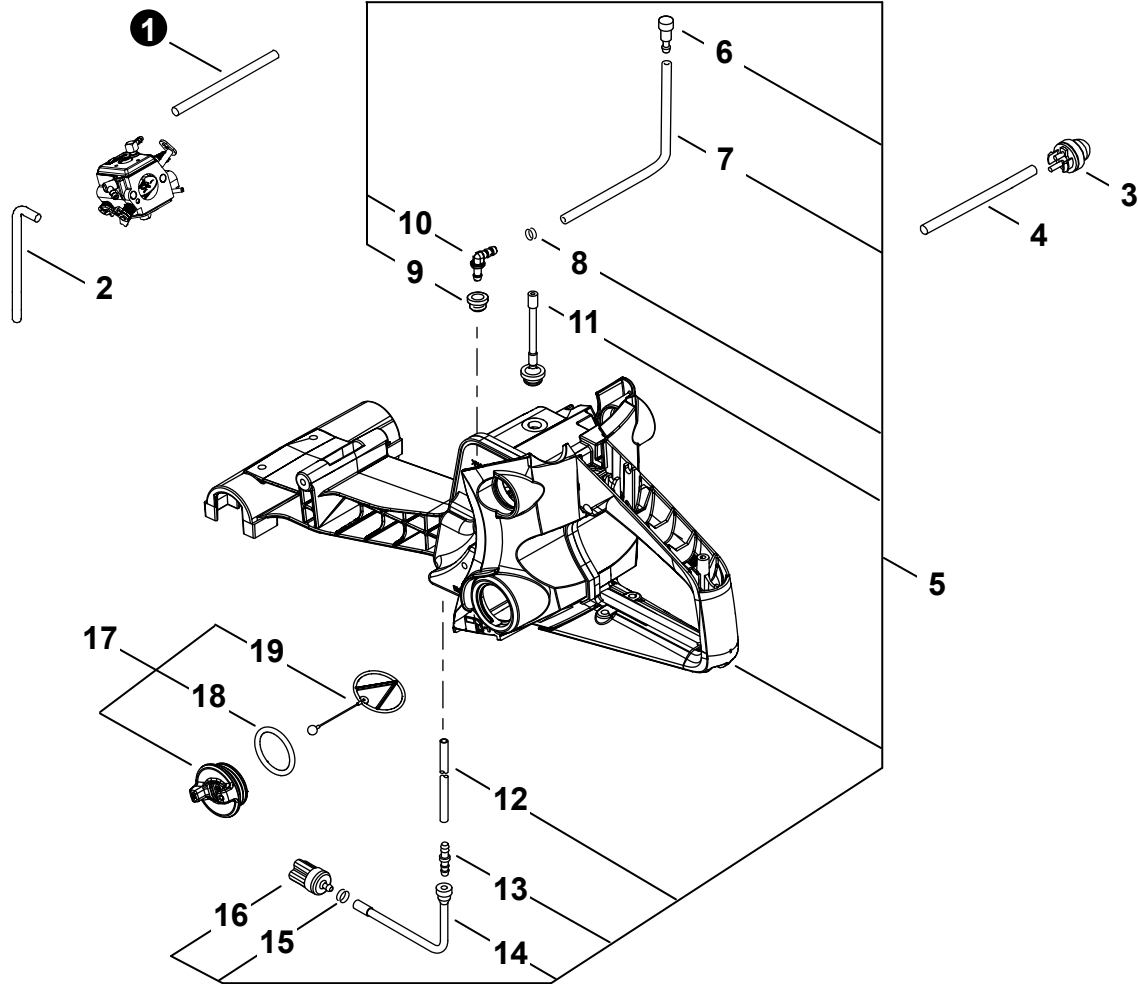

NO.	PART NUMBER	QTY.	DESCRIPTION	NOM DE LA PIÈCE
1	V470001640	1	PIPE, PULSE 3x6x135	TUYAU DE PULSATION 3x6x135
2	V471002800	1	PIPE, PULSE 3x6x110	TUYAU DE PULSATION 3x6x110
3	A035000040	1	BULB, PURGE	POIRE DE PURGE
4	V470001650	1	PIPE, FUEL	TUYAU DE CARBURANT
5	P100006912	1	HANDLE ASSY, REAR	POIGNÉE ARRIÈRE COMPLET
6	A356000190	1	+VENT ASSY	+ÉVENT COMPLET
7	V471005401	1	+PIPE, FUEL 3x5x255	+TUYAU DE CARBURANT 3x5x25
8	V490000580	1	+CLIP	+ATTACHE
9	V137000131	1	+GROMMET, FUEL	+OEILLET CARBURANT
10	V186000530	1	+CONNECTOR, PIPE	+CONNEXION DE TUYAU
11	V470002131	1	+PIPE	+TUYAU
12	V471003971	1	+PIPE, FUEL 3x6x75	+TUYAU DE CARBURANT 3x6x75
13	V186000510	1	+CONNECTOR, PIPE	+CONNEXION DE TUYAU
14	V470001991	1	+PIPE, FUEL	+TUYAU DE CARBURANT
15	V490000500	1	+CLIP 6	+ATTACHE 6
16	A369000540	1	+FILTER, FUEL	+FILTRE À CARBURANT
17	P100004891	1	CAP ASSY, FUEL	ASSEMBLAGE DU BOUCHON DE CARBURANT
18	V581000600	1	+O-RING 29	+JOINT TORIQUE 29
19	A365000050	1	+CONNECTOR, CAP L= 60 MM	+CONNEXION DU BOUCHON L= 60 MM