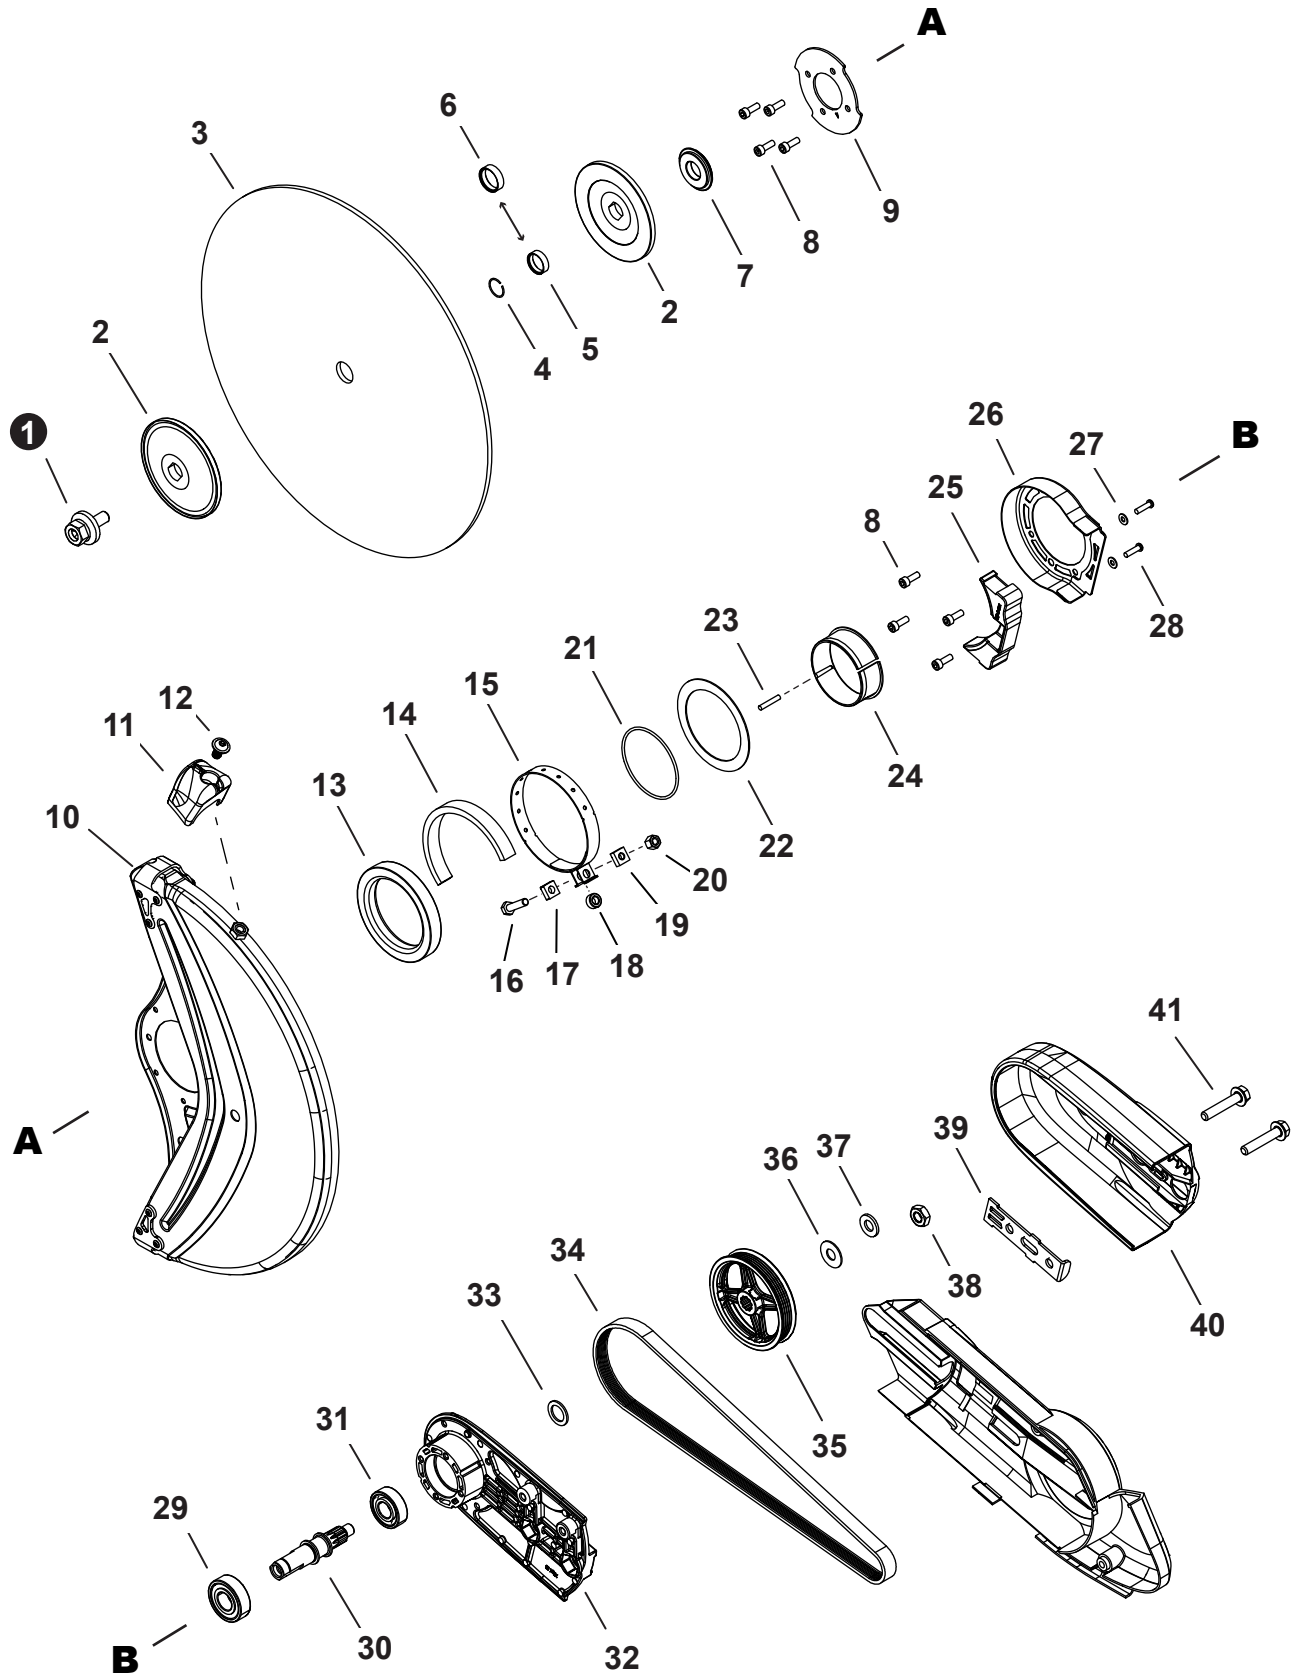

CSG-7410

Cut-off Saw / Découpeuse à Disque

Cutter Arm Cover S/N C72715020001 - C72715999999

Couvre-bras lame S/N C72715020001 - C72715999999

NO.	PART NUMBER	QTY.	DESCRIPTION	NOM DE LA PIÈCE
1	P100001120	1	BOLT ASSY	BOULON COMPLET
2	P100011660	2	FLANGE ASSY, CUTTER	ASSEMBLAGE DE BRIDE DE LAME
3	X407000520	1	CUT-OFF WHEEL	ROUE
4	V582000210	1	RING, SNAP	ANNEAU ÉLASTIQUE
5	V360000140	1	ADAPTOR, BLADE 20	ADAPTATEUR, LAME 20
6	V360000150	1	ADAPTOR, BLADE 25.4	ADAPTATEUR, LAME 25.4
7	V360000310	1	COLLAR 18	COLLET 18
8	V203002210	8	BOLT 5	BOULON 5
9	C371000210	1	PLATE	PLAQUE
10	P100011670	1	COVER, CUTTER	ÉTUI, LAME
11	M613000360	1	KNOB	BOUTON
12	V204001820	1	BOLT 6	BOULON 6
13	V420005700	1	CUSHION	COUSSIN
14	V420005710	1	CUSHION	COUSSIN
15	V495004030	1	BAND	BANDE
16	90010006025	1	BOLT 6x25	BOULON 6x25
17	V376002910	1	SPACER	ENTRETOISE
18	V354000670	1	COLLAR 6	COLLET 6
19	V264000320	1	NUT 6	ÉCROU 6
20	V264000190	1	NUT	ÉCROU
21	V581001010	1	O-RING	JOINT TORIQUE
22	V376002920	1	SPACER	ENTRETOISE
23	V541000810	1	SEAL	JOINT
24	V583000540	1	RING, SLIDE	ANNEAU DE GLISSEMENT
25	V423000170	1	HOLDER, CUSHION	SUPPORT DE COUSSIN
26	C235000070	1	COVER, SPRING	COUVERCLE DE RESSORT
27	90060300004	2	WASHER 4 MM	RONDELLE 4 MM
28	V252000800	2	SCREW 4	VIS 4
29	90081206203	1	BEARING, BALL 6203	ROULEMENT À BILLES 6203
30	C504001260	1	DRIVESHAFT	ARBRE DE TRANSMISSION
31	90081206202	1	BEARING, BALL 6202 DDU	ROULEMENT À BILLES 6202 DDU
32	P021052710	1	CASE ASSY	BOÎTIER COMPLET
33	V310000130	1	WASHER	RONDELLE
34	V196000120	1	BELT, DRIVE	COURROIE DE TRANSMISSION
35	V176000281	1	PULLEY	POULIE
36	V308000120	1	WASHER 11	RONDELLE 11
37	V347000060	1	WASHER, CONICAL	RONDELLE CONIQUE
38	90050200010	1	NUT 3N-10	ÉCROU 3N-10
39	V150004052	1	PLATE, EYE	PLAQUE
40	C361000360	1	COVER, CUTTER ARM	COUVRE-BRAS LAME
41	V205001231	2	BOLT 8	BOULON 8