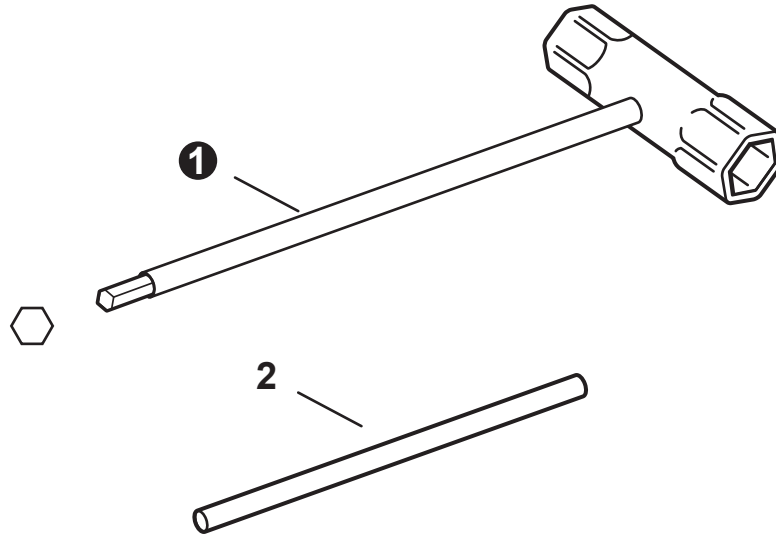

NO.	PART NUMBER	QTY.	DESCRIPTION	NOM DE LA PIÈCE
1	X602000410	1	T-WRENCH 13x19 MM	CLÉ EN T 13x19 MM
2	X606000080	1	TOOL, LOCKING 5x120 MM	OUTIL DE VERROUILLAGE 5x120 MM

Bulk Pipe

Tuyau en vrac

NO.	PART NUMBER	QTY.	DESCRIPTION	NOM DE LA PIÈCE
1	90014	1	BULK PIPE - 3x5 MM BLACK (4 PIECESx2 M)	TUYAU EN VRAC 3x5 MM NOIR (4 PIÈCESx2 M)
2	90015	1	BULK PIPE - 3x6 MM BLACK (4 PIECESx2 M)	TUYAU EN VRAC 3x6 MM NOIR (4 PIÈCESx2 M)
3	90016	1	BULK PIPE - 3x7 MM BLACK (4 PIECESx2 M)	TUYAU EN VRAC 3x7 MM NOIR (4 PIÈCESx2 M)
4	90017	1	BULK PIPE - 3x6 MM CLEAR (4 PIECESx2 M)	TUYAU EN VRAC 3x6 MM CLAIR (4 PIÈCESx2 M)
5	90018	1	BULK PIPE - 2x4 MM CLEAR (4 PIECESx2 M)	TUYAU EN VRAC 2x4 MM CLAIR (4 PIÈCESx2 M)

Bulk Starter Rope

Corde du démarreur en vrac

NO.	PART NUMBER	QTY.	DESCRIPTION	NOM DE LA PIÈCE
1	99944435000	1	BULK STARTER ROPE - 2.3 MMx61 M	CORDE DU DÉMARREUR EN VRAC 2.3 MMx61 M
2	99944440000	1	BULK STARTER ROPE - 3.0 MMx61 M	CORDE DU DÉMARREUR EN VRAC 3.0 MMx61 M
3	99944445000	1	BULK STARTER ROPE - 3.5 MMx61 M	CORDE DU DÉMARREUR EN VRAC 3.5 MMx61 M
4	99944450000	1	BULK STARTER ROPE - 4.0 MMx61 M	CORDE DU DÉMARREUR EN VRAC 4.0 MMx61 M
5	99944455000	1	BULK STARTER ROPE - 4.4 MMx61 M	CORDE DU DÉMARREUR EN VRAC 4.4 MMx61 M
6	99944460000	1	BULK STARTER ROPE - 4.8 MMx61 M	CORDE DU DÉMARREUR EN VRAC 4.8 MMx61 M