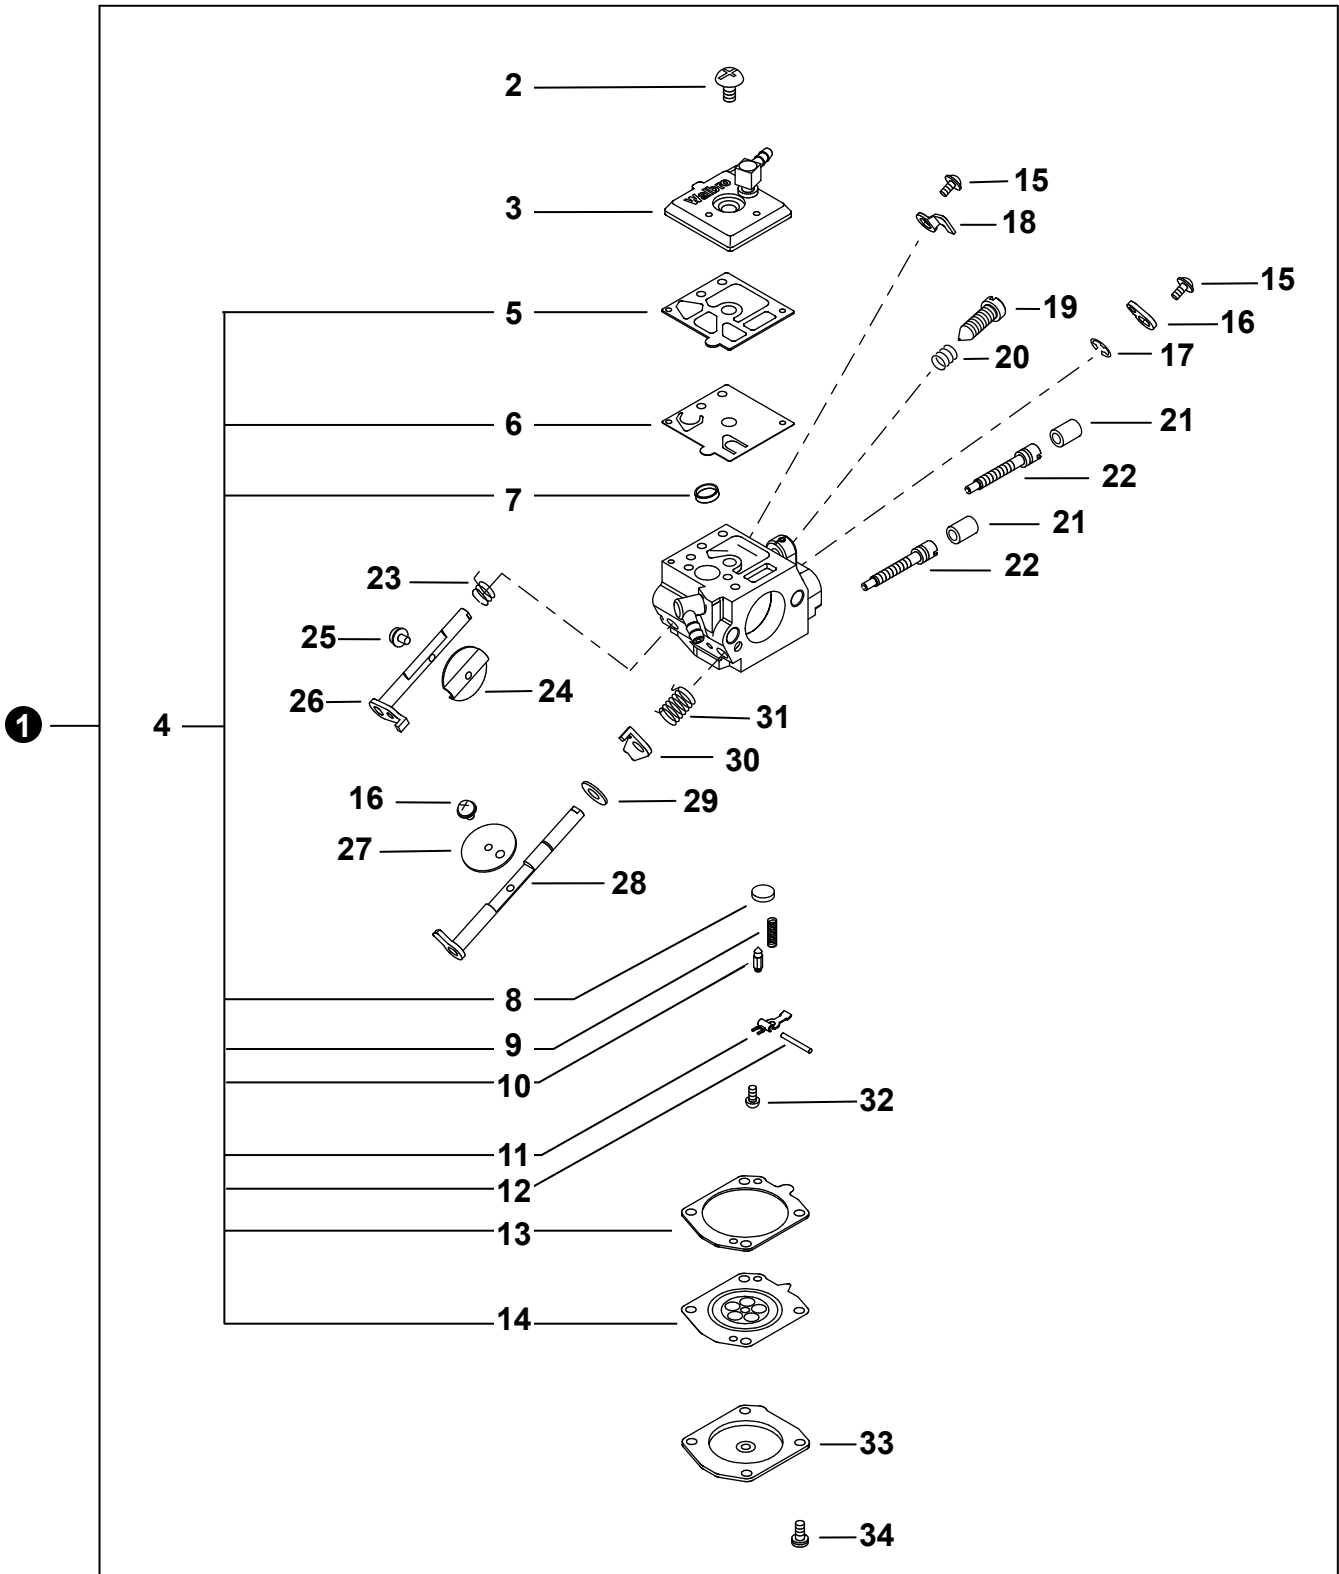

NO.	PART NUMBER	QTY.	DESCRIPTION	NOM DE LA PIÈCE
1	A021004910	1	CARBURETOR – HDA-343	CARBURATEUR – HDA-343
2	12311016130	1	+SCREW	+VIS
3	P003006150	1	+COVER, FUEL PUMP	+COUVERCLE DE POMPE À CARBURANT
4	P021054180	1	+REPAIR KIT, CARBURETOR	+KIT DE RÉPARATION CARBURATEUR
5		1	++GASKET, FUEL PUMP	++JOINT DE POMPE À CARBURANT
6		1	++DIAPHRAGM, FUEL PUMP	++MEMBRANE DE POMPE À CARBURANT
7		1	++SCREEN, FUEL INLET	++FILTRE À TAMIS
8		1	++PLUG, WELCH	++BOUCHON EXPANSIBLE
9		1	++SPRING, METERING LEVER	++RESSORT DE LEVIER DE DOSAGE
10		1	++VALVE, INLET NEEDLE	++SOUPAPE À POINTEAU D'ADMISSION
11		1	++LEVER, METERING	++LEVIER DE DOSAGE
12		1	++PIN, METERING LEVER	++CHEVILLE DU LEVIER DE DOSAGE
13		1	++GASKET, METERING DIAPHRAGM	++JOINT DU MEMBRANE DE DOSAGE
14		1	++DIAPHRAGM, METERING	++MEMBRANE DE DOSAGE
15	12311438830	3	+SCREW	+VIS
16	P003003020	1	+LEVER, THROTTLE	+LEVIER D'ACCÉLÉRATEUR
17	12312715030	1	+E-RING	+BAGUE EN E
18	12315630830	1	+STOP, THROTTLE	+BUTÉE DU PAPILLON
19	P003003650	1	+SCREW, IDLE ADJUST	+VIS DE RÉGLAGE RALENTI
20	12313304260	1	+SPRING, IDLE ADJUST	+RESSORT DE RÉGLAGE RALENTI
21	P003000010	2	+CAP, LIMITER	+BOUCHON DU LIMITEUR
22	P003006160	2	+NEEDLE, MIXTURE	+AIGUILLE DE MÉLANGE
23	P003000560	1	+SPRING, THROTTLE RETURN	+RESSORT D'ACCÉLÉRATEUR
24	12313216130	1	+VALVE, THROTTLE	+PAPILLON DES GAZ
25	P003002380	1	+SCREW	+VIS
26	P003003320	1	+SHAFT ASSY, THROTTLE	+AXE DE PAPILLON COMPLET
27	P003006170	1	+VALVE, CHOKE	+SOUPAPE D'ÉTRANGLEUR
28	P003003340	1	+SHAFT ASSY, CHOKE	+ARBRE D'ÉTRANGLEMENT
29	12314926030	1	+WASHER	+RONDELLE
30	P003000620	1	+LEVER, FAST IDLE	+LEVIER RALENTI ACCÉLÉRÉ
31	P003000610	1	+SPRING, CHOKE RETURN	+RESSORT DE RAPPEL D'ÉTRANGLEUR
32	P003005400	1	+SCREW	+VIS
33	P003003300	1	+COVER, DIAPHRAGM	+COUVERCLE MEMBRANE
34	12313002960	4	+SCREW	+VIS