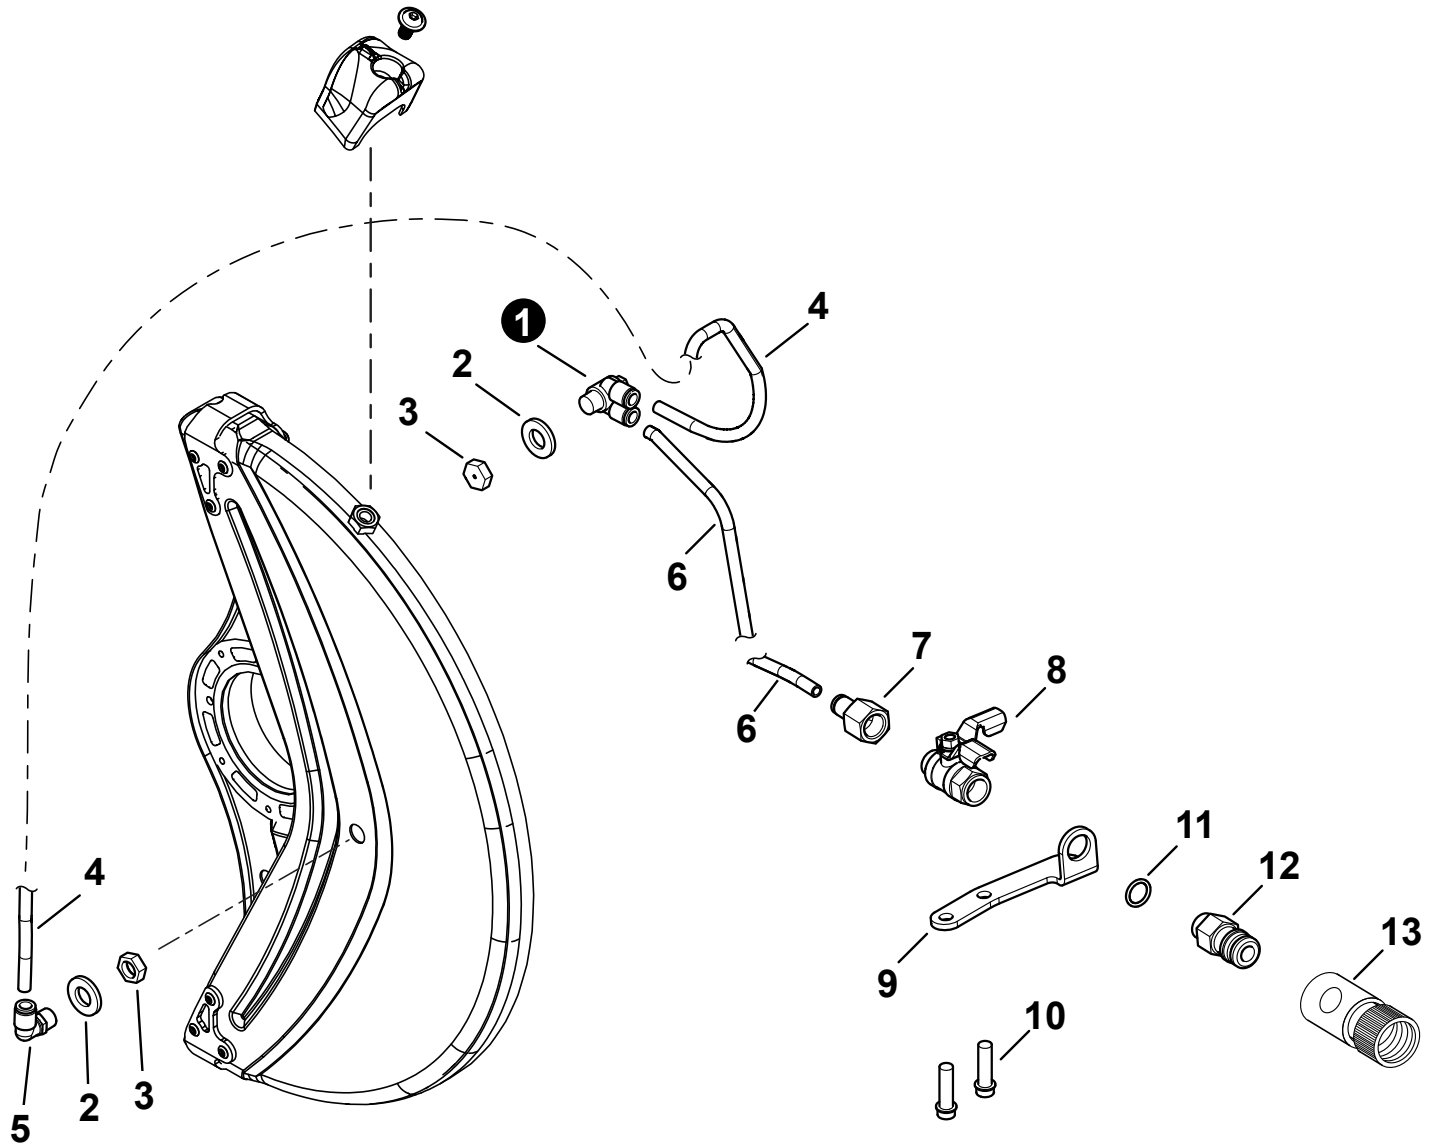

NO.	PART NUMBER	QTY.	DESCRIPTION	NOM DE LA PIÈCE
1	A373000240	1	CONNECTOR, PIPE	CONNEXION DE TUYAU
2	10014600310	2	WASHER	RONDELLE
3	M652000070	2	NUT, NOZZLE	ÉCROU DE BUSE
4	V471005391	1	PIPE	TUYAU
5	A373000250	1	CONNECTOR, PIPE	CONNEXION DE TUYAU
6	V471005380	1	PIPE	TUYAU
7	A373000260	1	CONNECTOR, PIPE	CONNEXION DE TUYAU
8	E245000190	1	PETCOCK	ROBINET
9	E258000160	1	BRACKET	SUPPORT
10	V204001290	2	BOLT 6	BOULON 6
11	V581000320	1	O-RING	JOINT TORIQUE
12	A373000270	1	CONNECTOR, PIPE	CONNEXION DE TUYAU
13	V700000140	1	COUPLER	COUPLEUR