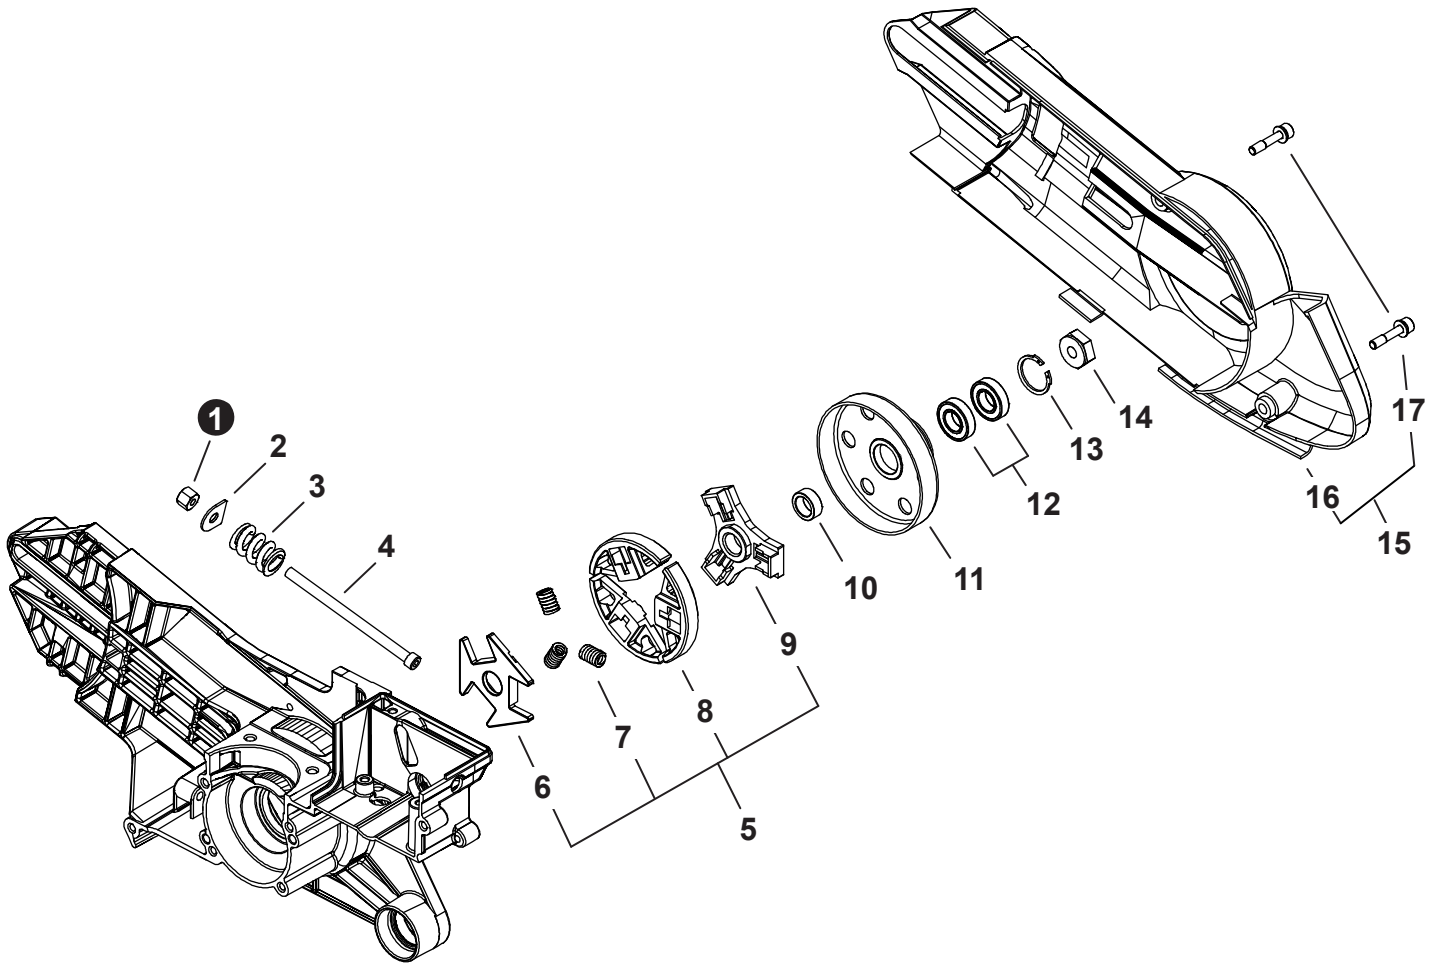

NO.	PART NUMBER	QTY.	DESCRIPTION	NOM DE LA PIÈCE
1	V264000190	1	NUT	ÉCROU
2	V304000290	1	WASHER	RONDELLE
3	V450001240	1	SPRING, COIL	RESSORT HÉLICOÏDAL
4	V204001680	1	BOLT 6	BOULON 6
5	A056000850	1	CLUTCH ASSY	BLOC D'EMBRAYAGE
6	A552000300	1	+BOSS, CLUTCH B	+MOYEU (B) D'EMBRAYAGE
7	A566000210	3	+SPRING, CLUTCH	+RESSORT D'EMBRAYAGE
8	P021052700	1	+CLUTCH SHOE SET	+ENSEMBLE SABOT, EMBRAYAGE
9	A552000480	1	+BOSS, CLUTCH B	+MOYEU (B) D'EMBRAYAGE
10	V357000390	1	COLLAR 12	COLLET 12
11	A556001690	1	DRUM, CLUTCH	TAMBOUR D'EMBRAYAGE
12	V592000440	2	BEARING, BALL	ROULEMENT À BILLES
13	9241924000	1	RING, SNAP	ANNEAU ÉLASTIQUE
14	V265000560	1	NUT 8	ÉCROU 8
15	P100006950	1	KIT, CUTTER ARM COVER	KIT DE COUVERTURE DE BRAS DE COUPE
16	C361000370	1	+COVER, CUTTER ARM	+COUVRE-BRAS LAME
17	V203002350	2	+BOLT 5	+BOULON 5