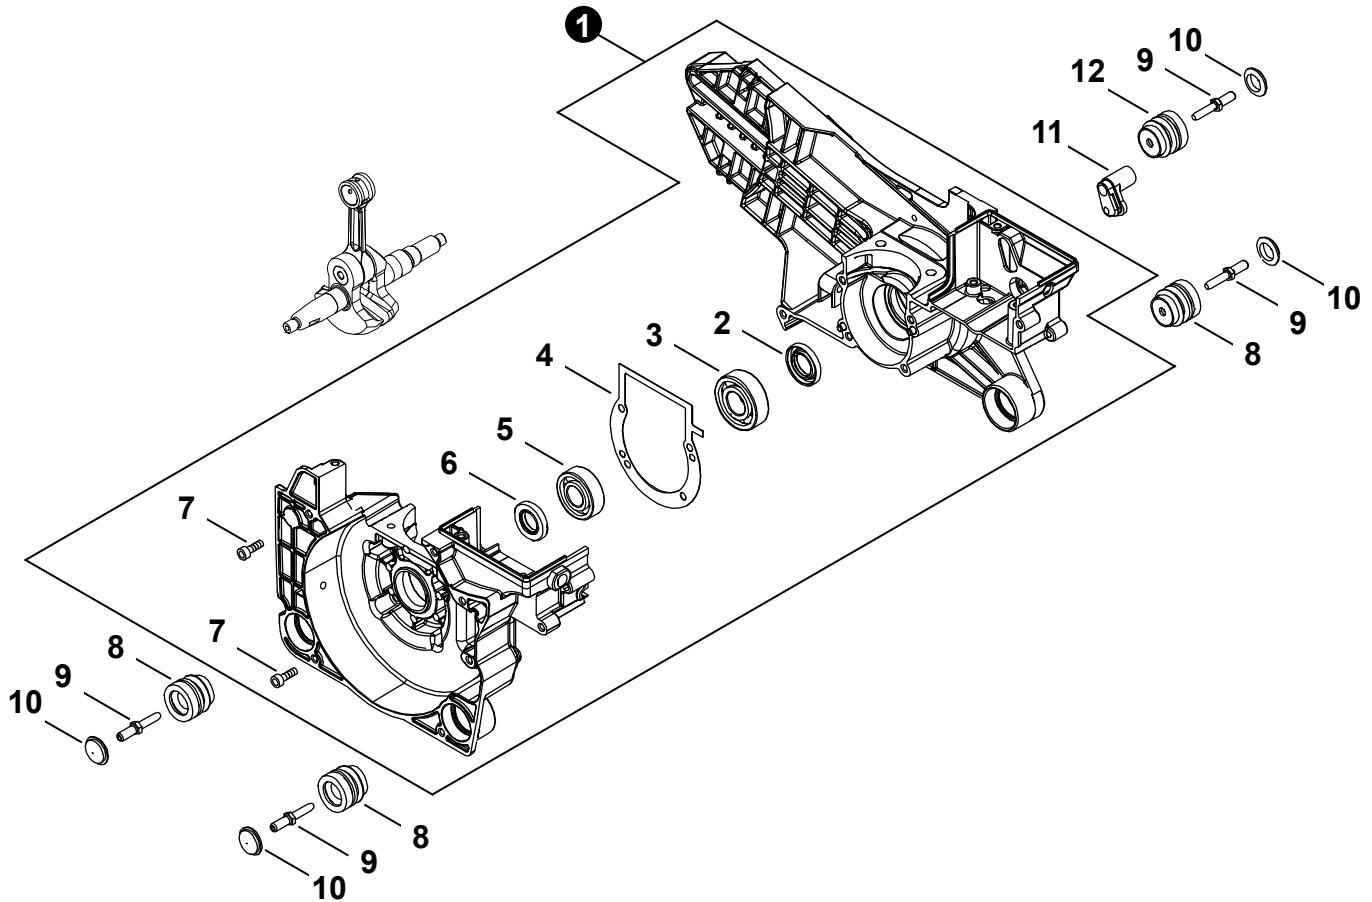

©2022 ECHO Incorporated. All Rights Reserved

P/N 99922205297
REVISED 10/07/22

Table of Contents

Table des Matières

Cylinder, Piston, Crankshaft	3	Tools	22
Cylindre, Piston, Vilebrequin		Outils	
Crankcase	4	Bulk Pipe	22
Allumage		Tuyau en vrac	
Ignition	5	Bulk Starter Rope	22
Allumage		Corde du démarreur en vrac	
Intake	6		
Admission			
Intake	7		
Admission			
Carburetor	8		
Carburateur			
Carburetor	9		
Carburateur			
Exhaust	10		
Échappement			
Recoil Starter	11		
Lanceur à rappel			
Fuel System	12		
Système de carburant			
Throttle Control	13		
Commande d'accélérateur			
Handle	14		
Poignée			
Water System	15		
Système d'eau			
Cutter Arm Cover S/N C72715001001 - C72715020000	16		
Couvre-bras lame S/N C72715001001 - C72715020000			
Cutter Arm Cover S/N C72715001001 - C72715020000	17		
Couvre-bras lame S/N C72715001001 - C72715020000			
Cutter Arm Cover S/N C72715020001 - C72715999999	18		
Couvre-bras lame S/N C72715020001 - C72715999999			
Cutter Arm Cover S/N C72715020001 - C72715999999	19		
Couvre-bras lame S/N C72715020001 - C72715999999			
Clutch	20		
Embrayage			
Labels	21		
Étiquettes			

NO.	PART NUMBER	QTY.	DESCRIPTION	NOM DE LA PIÈCE
1	P021052660	1	CRANKCASE ASSY	CARTER DE MOTEUR COMPLET
2	V510000030	1	+SEAL, OIL 17	+JOINT D'HUILE 17
3	9400036203	1	+BEARING, BALL 6203	+ROULEMENT À BILLES 6203
4	V102000280	1	+GASKET, CRANKCASE	+JOINT CARTER DE MOTEUR
5	90081036202	1	+BEARING, BALL 6202	+ROULEMENT À BILLES 6202
6	V508000080	1	+SEAL, OIL 17	+JOINT D'HUILE 17
7	V203002220	6	+BOLT 5	+BOULON 5
8	V401000350	3	CUSHION	COUSSIN
9	V203001650	4	BOLT 5	BOULON 5
10	V421000050	4	PLUG	BOUCHON
11	V131000240	1	GROMMET, NEEDLE	ANNEAU D'AIGUILLE
12	V401000430	1	CUSHION 5	COUSSIN 5