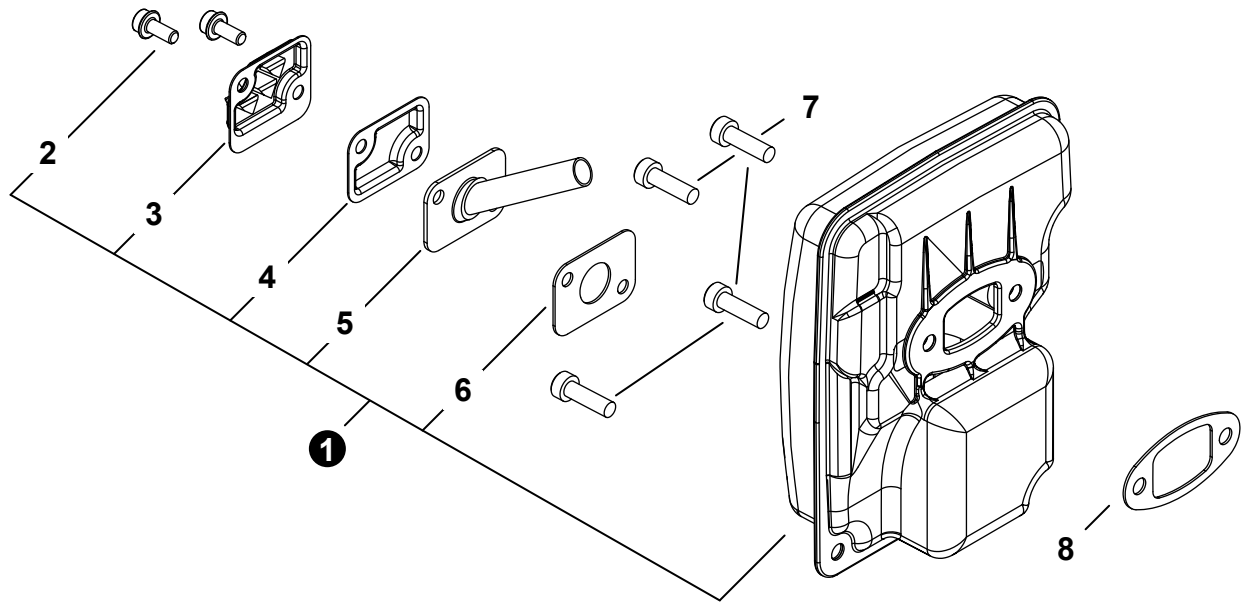

NO.	PART NUMBER	QTY.	DESCRIPTION	NOM DE LA PIÈCE
1	P021052680	1	MUFFLER ASSY	ASSEMBLAGE SILENCIEUX
2	9112105010	2	+BOLT, FLANGE	+BOULON À BRIDE
3	A313002100	1	+GUIDE, EXHAUST	+GUIDE D'ÉCHAPPEMENT
4	A310000530	1	+SCREEN, SPARK ARRESTER	+PARE-ÉTINCELLES
5	A312000130	1	+PLATE, MUFFLER	+PLAQUE DU SILENCIEUX
6	V104002260	1	+GASKET, MUFFLER	+JOINT DE SILENCIEUX
7	90010506018	4	BOLT 6x18	BOULON 6x18
8	V104002270	1	GASKET, EXHAUST	JOINT D'ÉCHAPPEMENT