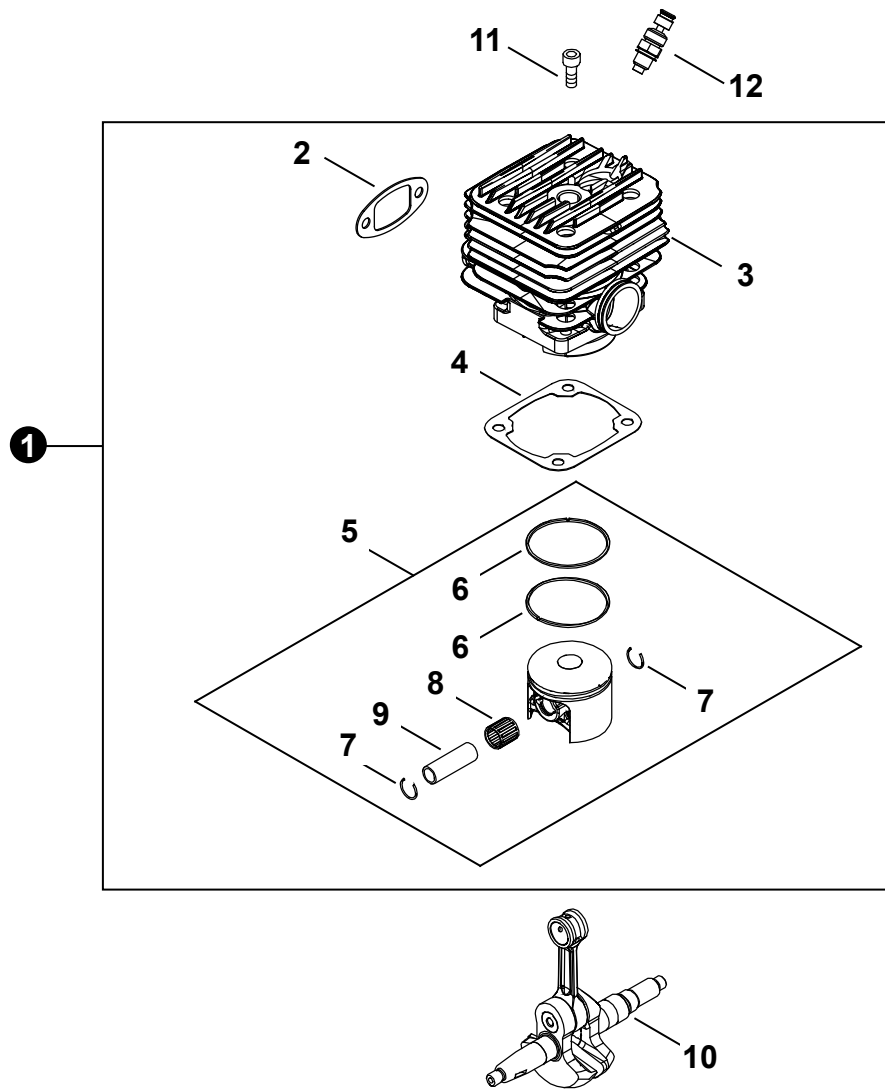

NO.	PART NUMBER	QTY.	DESCRIPTION	NOM DE LA PIÈCE
1	P021052720	1	CYLINDER/PISTON KIT	KIT DE CYLINDRE ET PISTON
2	V104002270	1	+GASKET, EXHAUST	+JOINT D'ÉCHAPPEMENT
3	A130002360	1	+CYLINDER	+CYLINDRE
4	V100000580	1	+GASKET, CYLINDER	+JOINT CYLINDRE
5	P021052650	1	+PISTON KIT	+KIT DE PISTON
6	A101000570	2	++RING, PISTON	++SEGMENT DE PISTON
7	V580000060	2	++RING, SNAP	++ANNEAU ÉLASTIQUE
8	V557000030	1	++BEARING, NEEDLE 12	++ROULEMENT À AIGUILLES 12
9	V610000010	1	++PIN, PISTON 12	++AXE DE PISTON 12
10	A011001430	1	CRANKSHAFT ASSY	VILEBREQUIN COMPLET
11	V204000690	4	BOLT 6	BOULON 6
12	A014000130	1	DECOMPRESSION ASSY	ASSEMBLAGE DÉCOMPRESSION