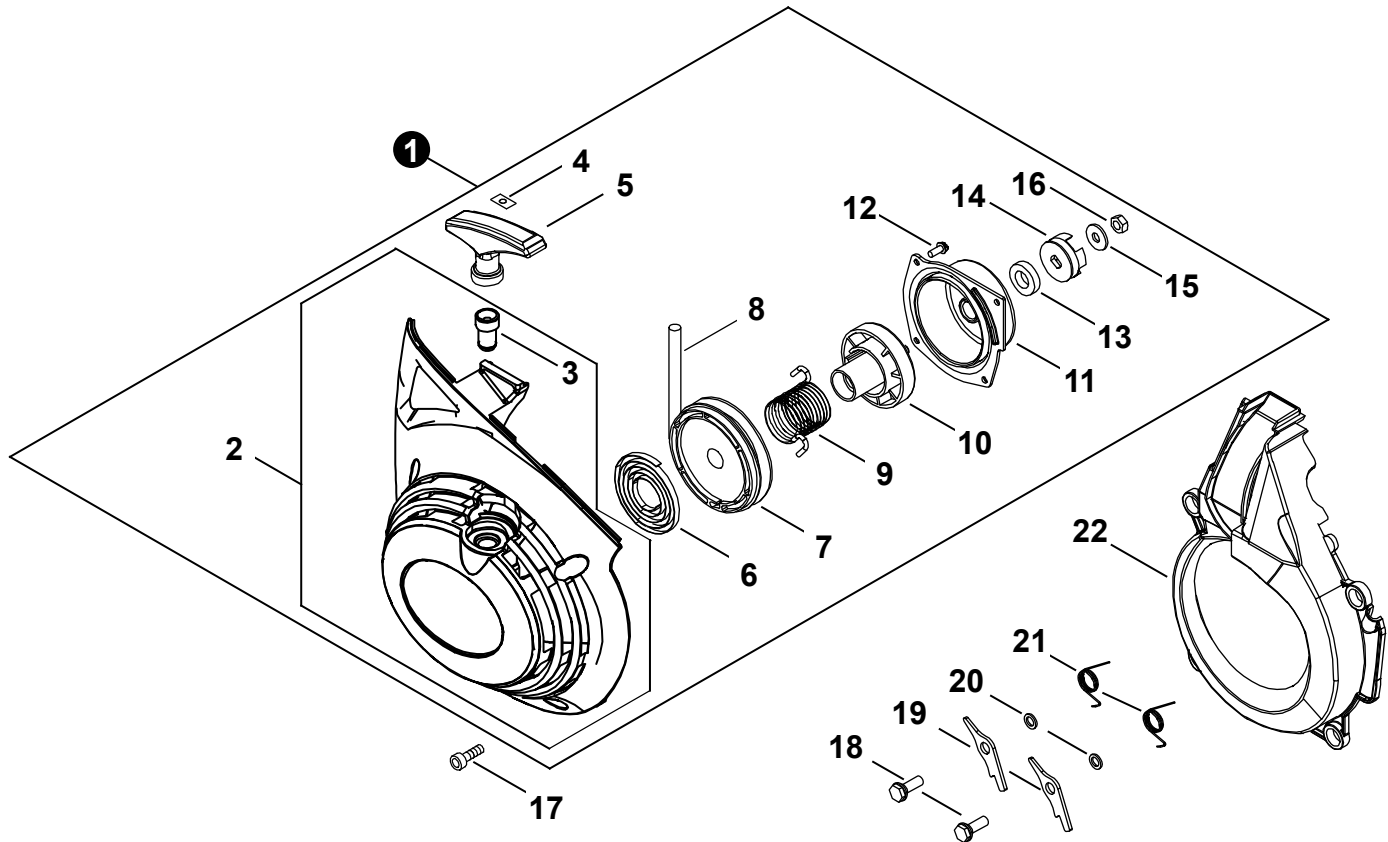

NO.	PART NUMBER	QTY.	DESCRIPTION	NOM DE LA PIÈCE
1	A051003400	1	STARTER ASSY	ASSEMBLAGE DU LANCEUR À RAPPEL
2	P022052320	1	+CASE ASSY, STARTER	+BOÎTIER DU LANCEUR À RAPPEL COMPLET
3	P022039940	1	++GUIDE, ROPE	++GUIDE DE CORDE
4	P022037670	1	+RETAINER, ROPE	+RETENUE DE CORDE
5	A511000210	1	+GRIP, STARTER	+POIGNÉE DU DÉMARREUR
6	P022004680	1	+SPRING, SPIRAL	+RESSORT HÉLICOÏDAL
7	A506000420	1	+REEL, ROPE	+BOBINE DE CORDE
8	A509000410	1	+ROPE, STARTER	+CORDE DU DÉMARREUR
9	V452001010	1	+SPRING, TORSION	+RESSORT DE TORSION
10	A501000030	1	+SHAFT, STARTER	+ARBRE DE DÉMARREUR
11	A519000040	1	+COVER	+COUVERCLE
12	P022019940	4	+SCREW, TAPPING	+VIS AUTOTARAUDEUSE
13	V505000150	1	+SEAL, OIL	+JOINT D'HUILE
14	P022039950	1	+CATCHER, PAWL	+RECEPTEUR DE CLIQUET
15	V304000310	1	+WASHER	+RONDELLE
16	90050000006	1	+NUT, HEX M6	+ÉCROU HEXAGONAL 6M
17	V203002240	4	BOLT 5	BOULON 5
18	V204000720	2	BOLT	BOULON
19	A514000240	2	RATCHET	CLIQUET
20	V304000300	2	COLLAR	COLLET
21	V452000990	2	SPRING, COIL	RESSORT HÉLICOÏDAL
22	A172002970	1	COVER, FAN	COUVRE-VENTILATEUR