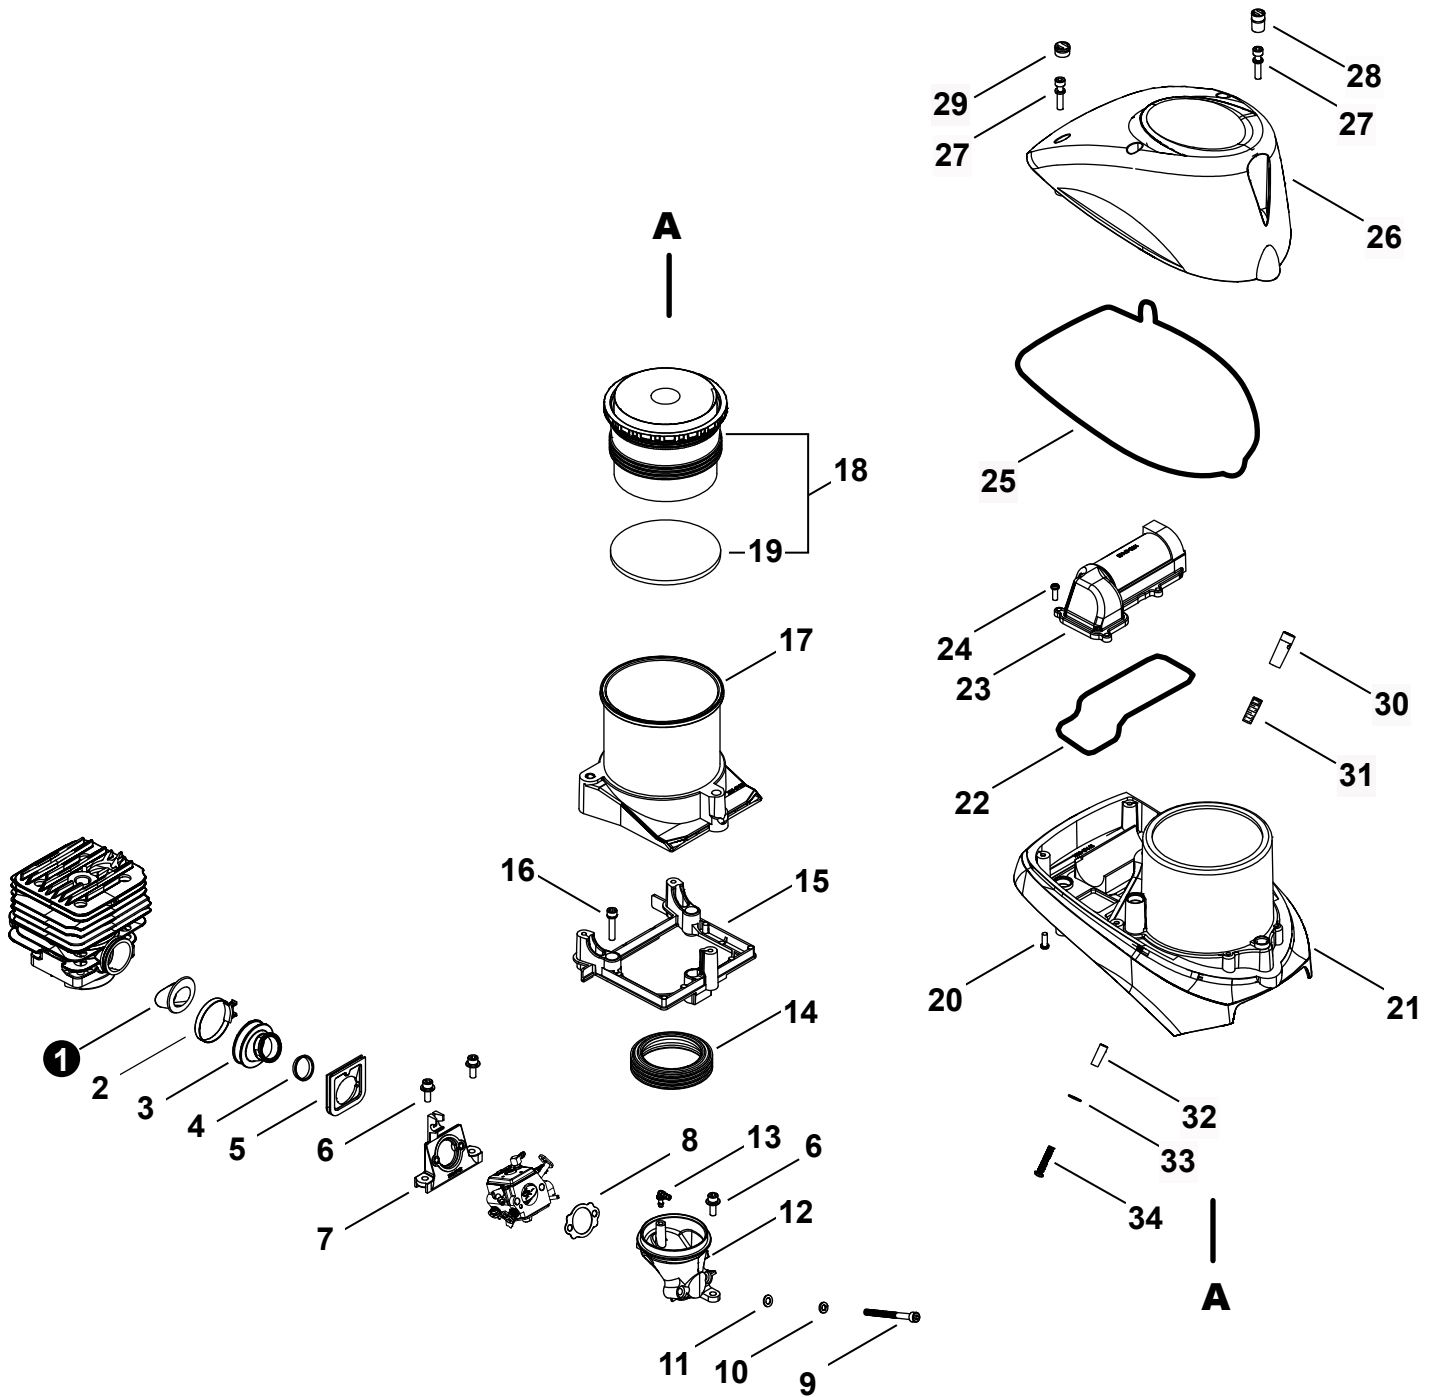

NO.	PART NUMBER	QTY.	DESCRIPTION	NOM DE LA PIÈCE
1	A239000100	1	PIPE, INTAKE	TUYAU D'ADMISSION
2	V495002480	1	BAND	BANDE
3	A202000280	1	BELLOWS, INTAKE	SOUFFLET D'ADMISSION
4	V360000120	1	SLEEVE 18	MANCHON 18
5	A203000070	1	SEAL	JOINT
6	V203002230	3	BOLT 5	BOULON 5
7	A200001111	1	INSULATOR, INTAKE	ISOLATEUR D'ADMISSION
8	V103001270	1	GASKET, INTAKE	JOINT D'ADMISSION
9	90010505060	2	BOLT 5x60	BOULON 5x60
10	90060500005	2	WASHER, SPRING 5	RONDELLE ÉLASTIQUE 5
11	90060000005	2	WASHER, FLAT 5.5x10x0.8	RONDELLE 5.5x10x0.8
12	A204000241	1	ELBOW, CARBURETOR	COUDE, CARBURATEUR
13	V186000530	1	CONNECTOR, PIPE	CONNEXION DE TUYAU
14	A203000060	1	SEAL	JOINT
15	A163000050	1	SUPPORT, FILTER	SUPPORT, FILTRE
16	V203000630	3	BOLT M5x25	BOULON M5x25
17	E616000070	1	CASE ASSY, AIR FILTER	BOÎTIER DE FILTRE D'AIR COMPLET
18	P021052670	1	FILTER KIT, AIR	KIT FILTRE D'AIR
19	A226002240	1	+FILTER, DISK	+DISQUE, FILTRO
20	V252000630	6	SCREW 4	VIS 4
21	A232001990	1	COVER, AIR FILTER	COUVERCLE DU FILTRE D'AIR
22	A228000070	1	SEAL, AIR FILTER	JOINT DE FILTRE D'AIR
23	A232001980	1	COVER, AIR FILTER	COUVERCLE DU FILTRE D'AIR
24	V252000630	4	SCREW 4	VIS 4
25	A228000080	1	SEAL, CLEANER	JOINT, NETTOYEUR
26	A160003590	1	COVER, CYLINDER	COUVERCLE DE CYLINDRE
27	V203002240	4	BOLT 5	BOULON 5
28	V141000170	1	GROMMET, PLUG	RONDELLE
29	V141000160	3	GROMMET, PLUG	RONDELLE
30	A607000040	1	SHAFT, DECOMPRESSION	ARBRE DE DÉCOMPRESSION
31	V450002280	1	SPRING, COMPRESSION	RESSORT DE COMPRESSION
32	V353000740	1	COLLAR	COLLET
33	90060300005	1	WASHER 5.5x12x0.8	RONDELLE 5.5x12x0.8
34	V253000850	1	SCREW 5	VIS 5