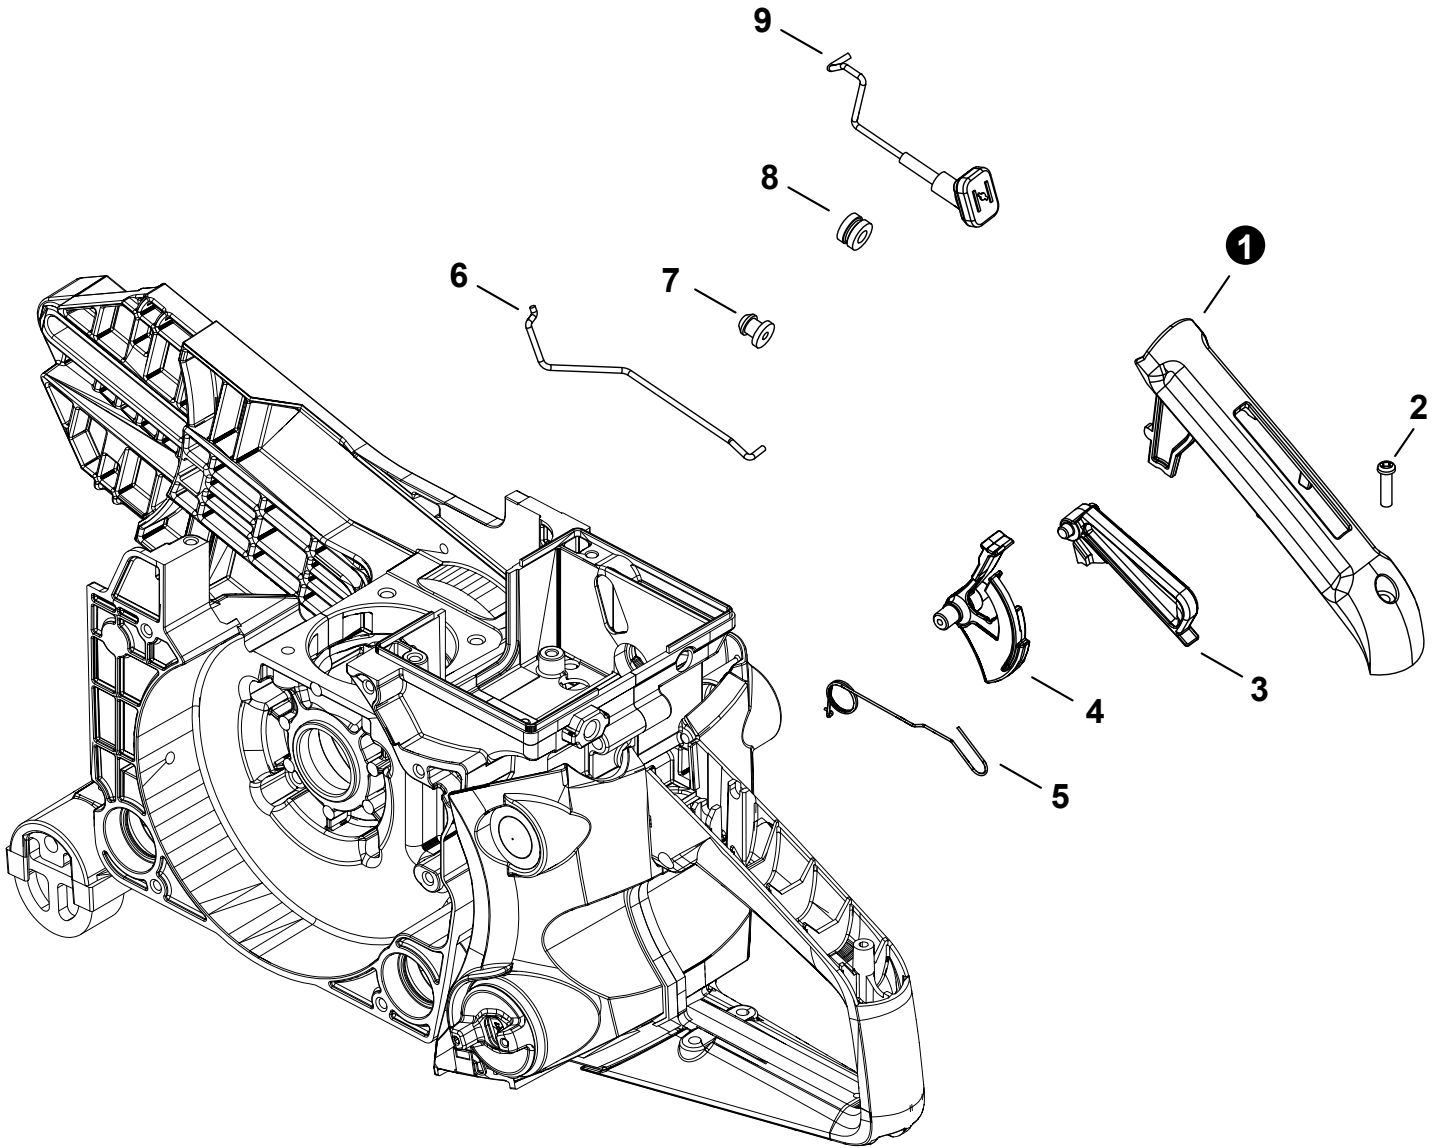

NO.	PART NUMBER	QTY.	DESCRIPTION	NOM DE LA PIÈCE
1	C411000240	1	COVER, HANDLE	COUVERCLE DE POIGNÉE
2	V252000800	1	SCREW 4	VIS 4
3	C460000301	1	LEVER, THROTTLE LOCKOUT	LEVIER GÂCHETTE DE SÉCURITÉ
4	C450000631	1	TRIGGER, THROTTLE	GÂCHETTE D'ACCÉLÉRATEUR
5	V452001620	1	SPRING, TORSION	RESSORT DE TORSION
6	C454000530	1	ROD, THROTTLE	TIGE D'ACCÉLÉRATEUR
7	V133000040	1	GROMMET	OEILLET
8	V130000160	1	GROMMET, CHOKE	BAGUE D'ÉTRANGLEUR
9	A240000181	1	ROD, CHOKE	TIGE D'ÉTRANGLEUR