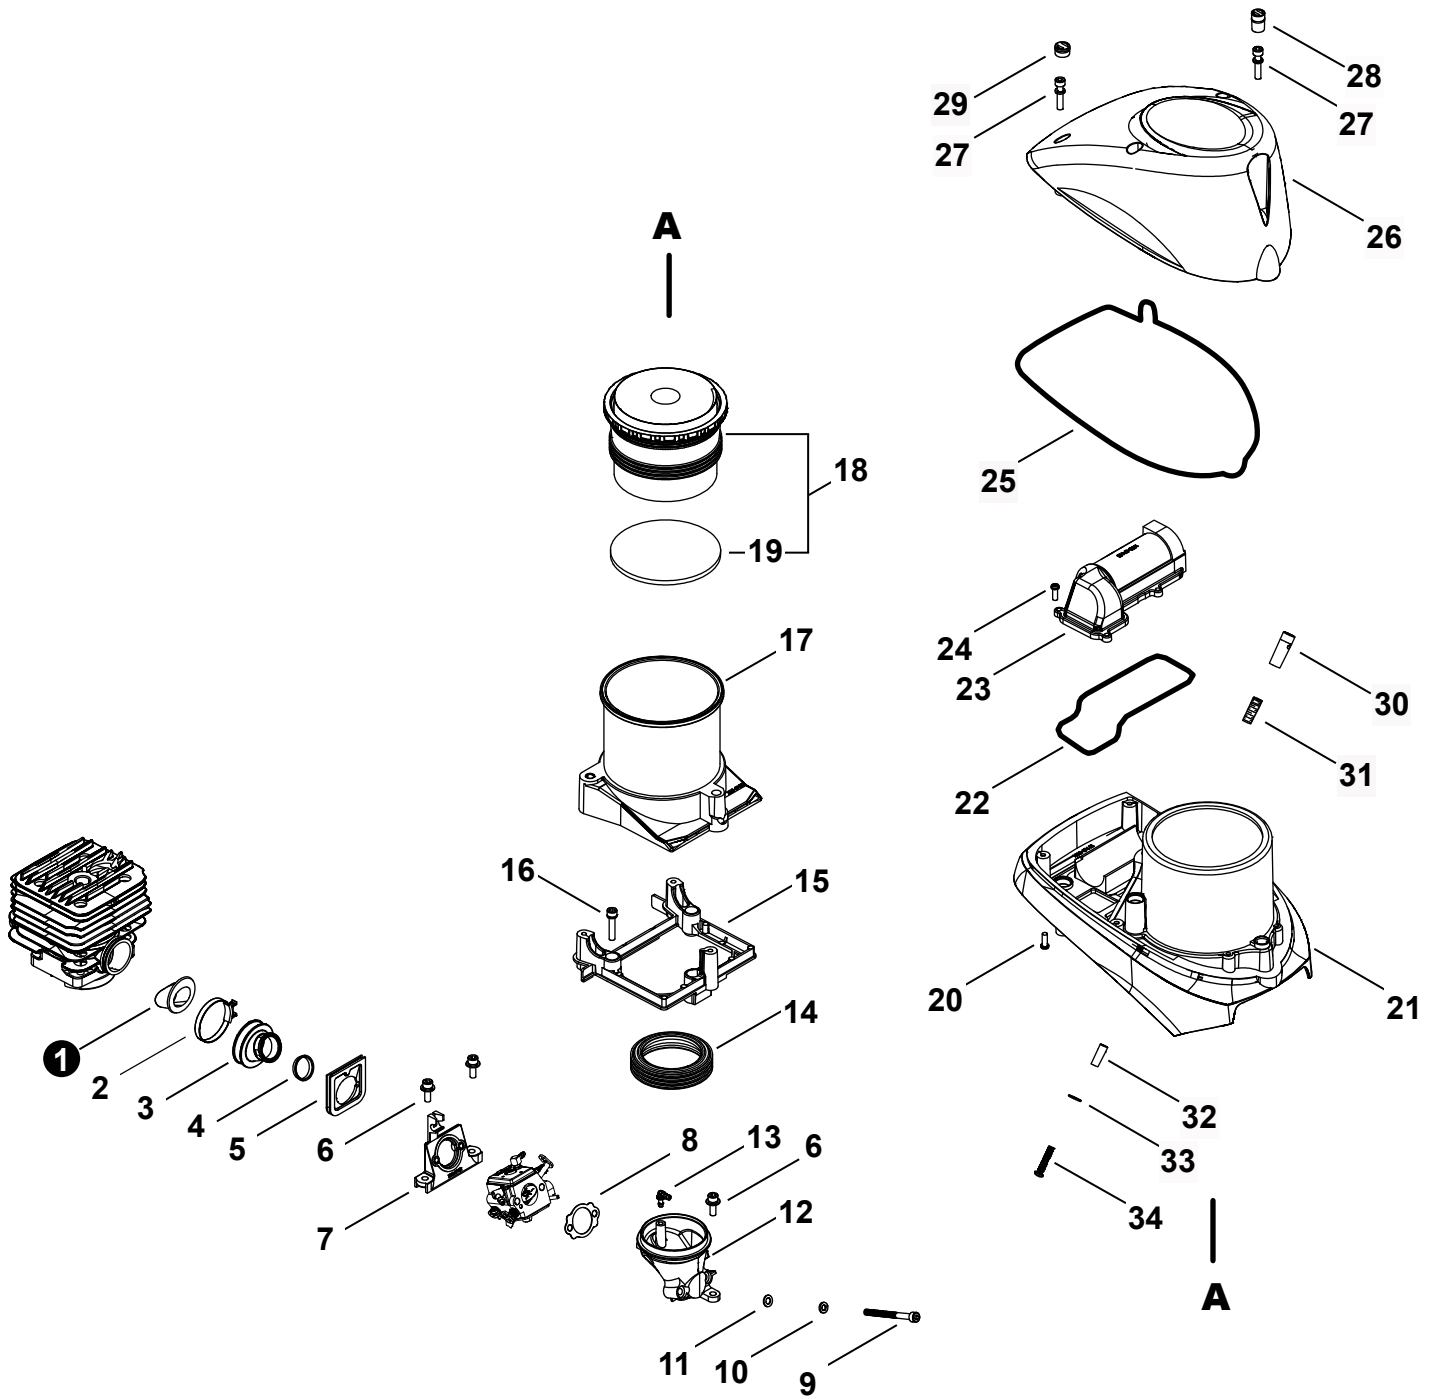

NO.	PART NUMBER	QTY.	DESCRIPTION	NOM DE LA PIÈCE
1	A239000100	1	PIPE, INTAKE	TUYAU D'ADMISSION
2	V495002480	1	BAND	BANDE
3	A202000280	1	BELLOWS, INTAKE	SOUFFLET D'ADMISSION
4	V360000120	1	SLEEVE 18	MANCHON 18
5	A203000070	1	SEAL	JOINT
6	V203002230	3	BOLT 5	BOULON 5
7	A200001111	1	INSULATOR, INTAKE	ISOLATEUR D'ADMISSION
8	V103001270	1	GASKET, INTAKE	JOINT D'ADMISSION
9	90010505060	2	BOLT 5x60	BOULON 5x60
10	90060500005	2	WASHER, SPRING 5	RONDELLE ÉLASTIQUE 5
11	90060000005	2	WASHER, FLAT 5.5x10x0.8	RONDELLE 5.5x10x0.8
12	A204000241	1	ELBOW, CARBURETOR	COUDE, CARBURATEUR
13	V186000530	1	CONNECTOR, PIPE	CONNEXION DE TUYAU
14	A203000060	1	SEAL	JOINT
15	A163000050	1	SUPPORT, FILTER	SUPPORT, FILTRE
16	V203000630	3	BOLT M5x25	BOULON M5x25
17	E616000070	1	CASE ASSY, AIR FILTER	BOÎTIER DE FILTRE D'AIR COMPLET
18	P021052670	1	FILTER KIT, AIR	KIT FILTRE D'AIR
19	A226002240	1	+FILTER, DISK	+DISQUE, FILTRO
20	V252000630	6	SCREW 4	VIS 4
21	A232001990	1	COVER, AIR FILTER	COUVERCLE DU FILTRE D'AIR
22	A228000070	1	SEAL, AIR FILTER	JOINT DE FILTRE D'AIR
23	A232001980	1	COVER, AIR FILTER	COUVERCLE DU FILTRE D'AIR
24	V252000630	4	SCREW 4	VIS 4
25	A228000080	1	SEAL, CLEANER	JOINT, NETTOYEUR
26	A160003590	1	COVER, CYLINDER	COUVERCLE DE CYLINDRE
27	V203002240	4	BOLT 5	BOULON 5
28	V141000170	1	GROMMET, PLUG	RONDELLE
29	V141000160	3	GROMMET, PLUG	RONDELLE
30	A607000040	1	SHAFT, DECOMPRESSION	ARBRE DE DÉCOMPRESSION
31	V450002280	1	SPRING, COMPRESSION	RESSORT DE COMPRESSION
32	V353000740	1	COLLAR	COLLET
33	90060300005	1	WASHER 5.5x12x0.8	RONDELLE 5.5x12x0.8
34	V253000850	1	SCREW 5	VIS 5