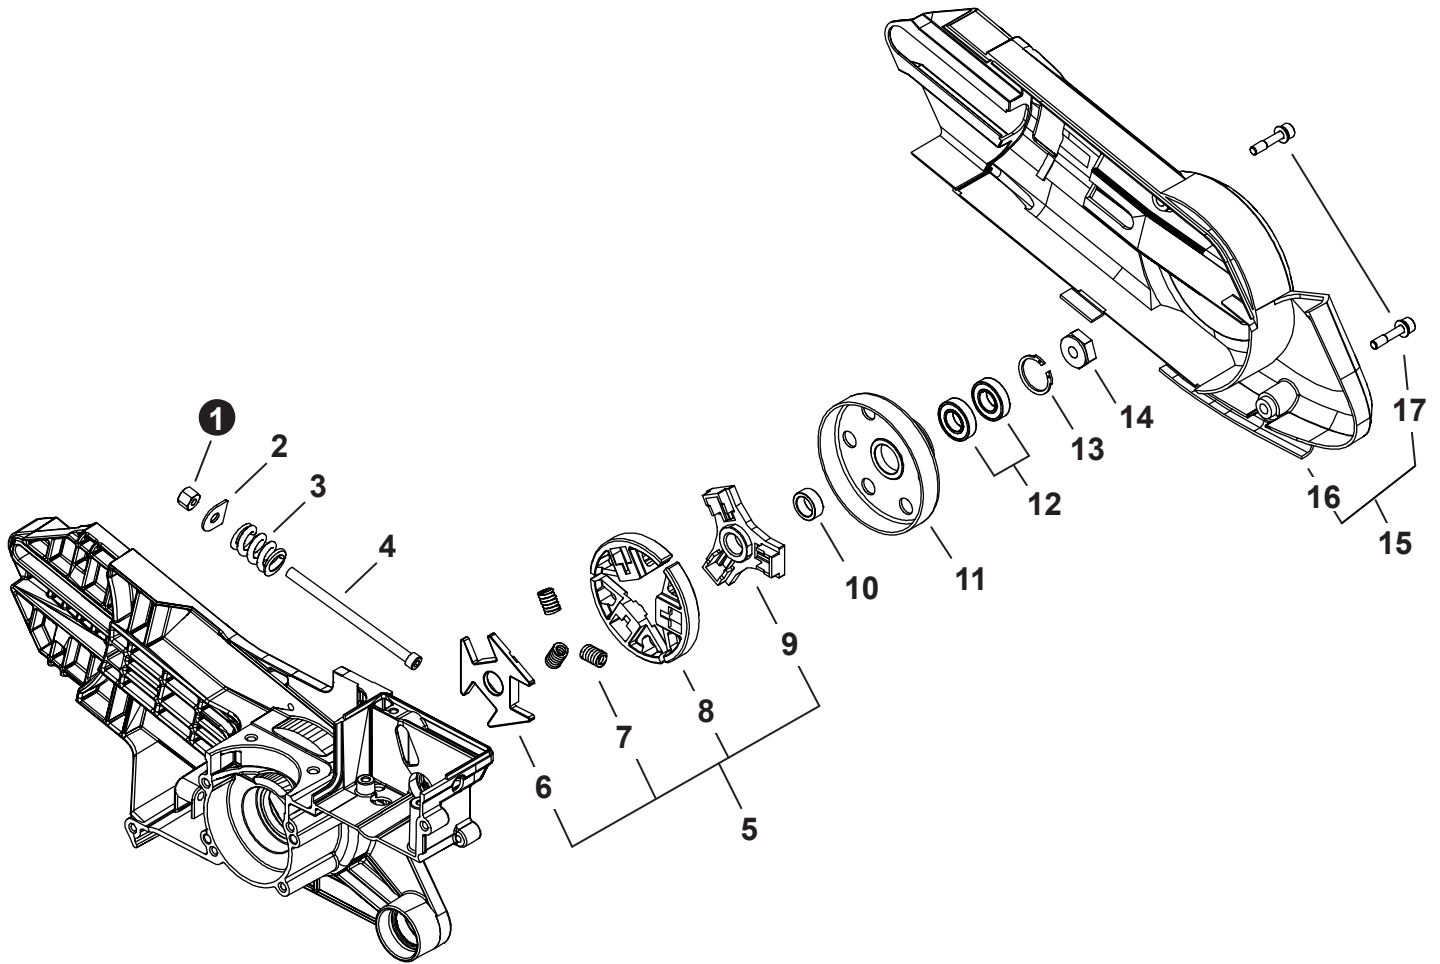

NO.	PART NUMBER	QTY.	DESCRIPTION	NOM DE LA PIÈCE
1	V264000190	1	NUT	ÉCROU
2	V304000290	1	WASHER	RONDELLE
3	V450001240	1	SPRING, COIL	RESSORT HÉLICOÏDAL
4	V204001680	1	BOLT 6	BOULON 6
5	A056000850	1	CLUTCH ASSY	BLOC D'EMBRAYAGE
6	A552000300	1	+BOSS, CLUTCH B	+MOYEU (B) D'EMBRAYAGE
7	A566000210	3	+SPRING, CLUTCH	+RESSORT D'EMBRAYAGE
8	P021052700	1	+CLUTCH SHOE SET	+ENSEMBLE SABOT, EMBRAYAGE
9	A552000480	1	+BOSS, CLUTCH B	+MOYEU (B) D'EMBRAYAGE
10	V357000390	1	COLLAR 12	COLLET 12
11	A556001690	1	DRUM, CLUTCH	TAMBOUR D'EMBRAYAGE
12	V592000440	2	BEARING, BALL	ROULEMENT À BILLES
13	9241924000	1	RING, SNAP	ANNEAU ÉLASTIQUE
14	V265000560	1	NUT 8	ÉCROU 8
15	P100006950	1	KIT, CUTTER ARM COVER	KIT DE COUVERTURE DE BRAS DE COUPE
16	C361000370	1	+COVER, CUTTER ARM	+COUVRE-BRAS LAME
17	V203002350	2	+BOLT 5	+BOULON 5