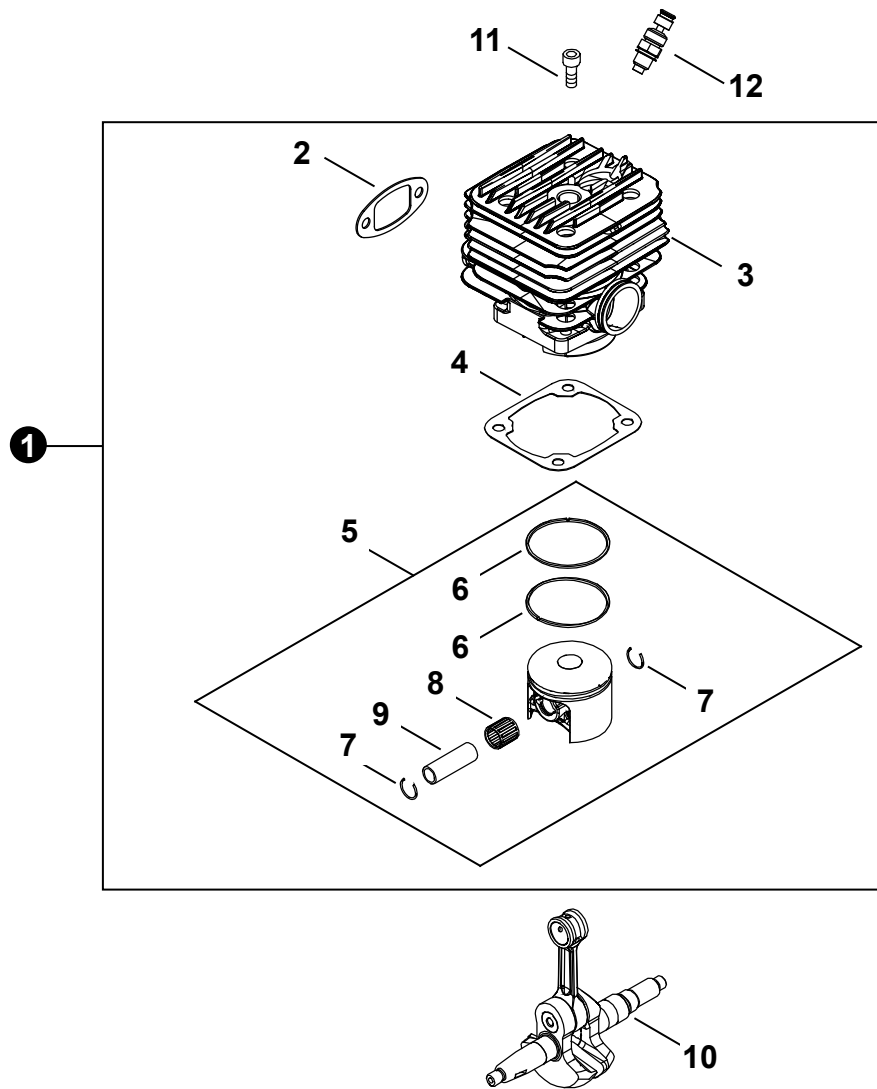

NO.	PART NUMBER	QTY.	DESCRIPTION	NOM DE LA PIÈCE
1	P021052720	1	CYLINDER/PISTON KIT	KIT DE CYLINDRE ET PISTON
2	V104002270	1	+GASKET, EXHAUST	+JOINT D'ÉCHAPPEMENT
3	A130002360	1	+CYLINDER	+CYLINDRE
4	V100000580	1	+GASKET, CYLINDER	+JOINT CYLINDRE
5	P021052650	1	+PISTON KIT	+KIT DE PISTON
6	A101000570	2	++RING, PISTON	++SEGMENT DE PISTON
7	V580000060	2	++RING, SNAP	++ANNEAU ÉLASTIQUE
8	V557000030	1	++BEARING, NEEDLE 12	++ROULEMENT À AIGUILLES 12
9	V610000010	1	++PIN, PISTON 12	++AXE DE PISTON 12
10	A011001430	1	CRANKSHAFT ASSY	VILEBREQUIN COMPLET
11	V204000690	4	BOLT 6	BOULON 6
12	A014000130	1	DECOMPRESSION ASSY	ASSEMBLAGE DÉCOMPRESSION