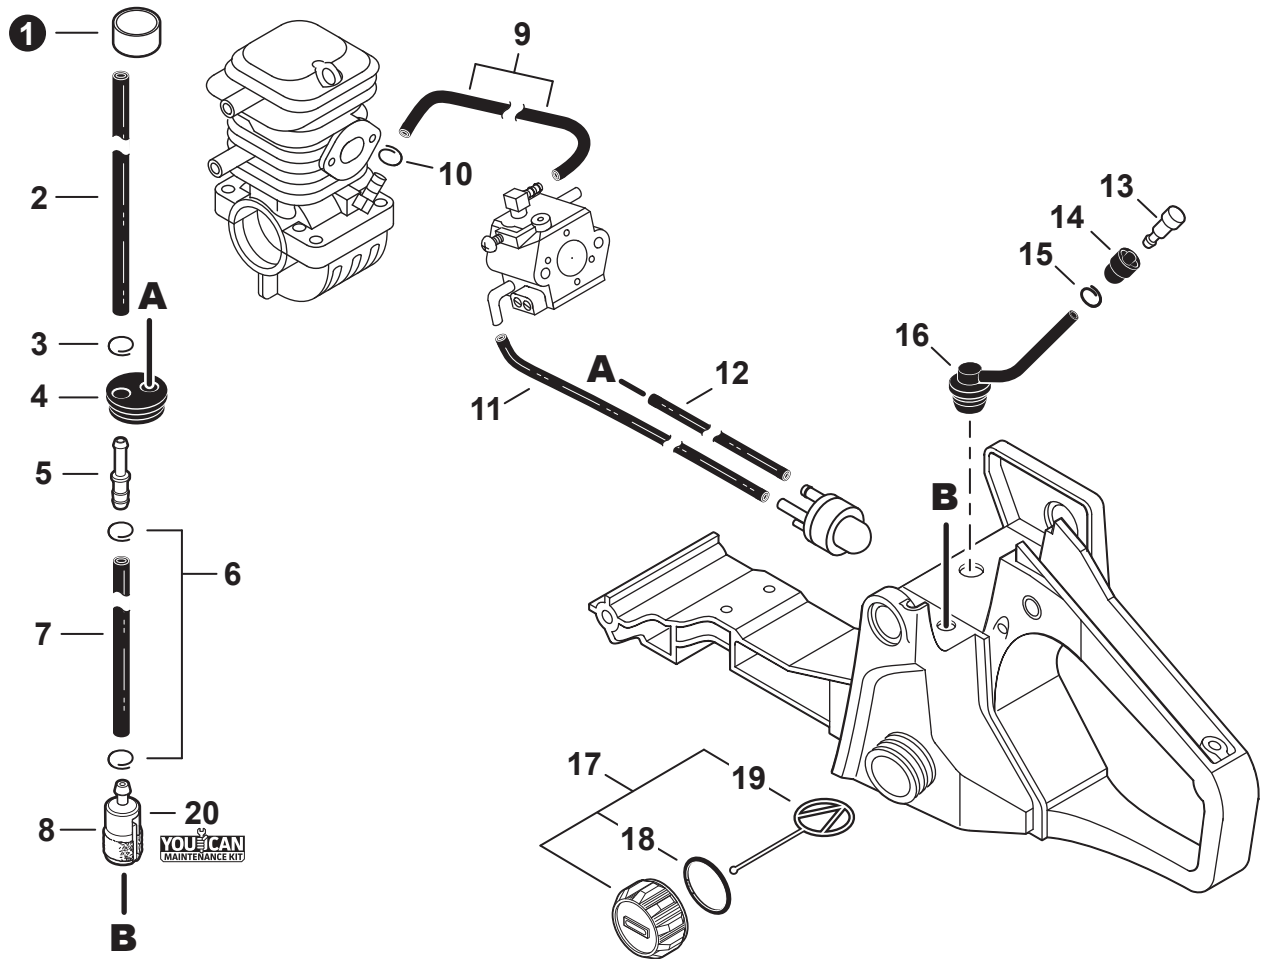

NO.	PART NUMBER	QTY.	DESCRIPTION	NOM DE LA PIÈCE
1	V475003970	1	TUBE 8x9x16	TUBE 8x9x16
2	V471003841	1	PIPE, FUEL - 3x5x182 - BLACK	TUYAU DE CARBURANT 3x5x182 NOIR
3	V490001271	1	CLIP 5	ATTACHE 5
4	13211544331	1	GROMMET, FUEL	OEILLET CARBURANT
5	V186000520	1	CONNECTOR, PIPE 5x3.5	CONNEXION DE TUYAU 5x3.5
6	V490001240	2	CLIP 6	ATTACHE 6
7	V471003851	1	PIPE, FUEL - 3x5x68 - BLACK	TUYAU DE CARBURANT 3x5x68 NOIR
8	A369000470	1	FILTER, FUEL	FILTRE À CARBURANT
9	V471001601	1	PIPE, PULSE 2.4x6x105	TUYAU DE PULSATION 2.4x6x105
10	V490001240	1	CLIP 6	ATTACHE 6
11	V471001281	1	PIPE, FUEL 2.4x5x105 BLACK	TUYAU DE CARBURANT 2.4x5x105 NOIR
12	V471001471	1	PIPE, FUEL 2.4x5x200 BLACK	TUYAU DE CARBURANT 2.4x5x200 NOIR
13	A356000031	1	VENT ASSY	ÉVENT COMPLET
14	13132840630	1	HOLDER, VENT	SUPPORT RESPIROTOIRE
15	V490001230	1	CLIP 6.5 MM	ATTACHE 6.5 MM
16	13201239932	1	PIPE, VENT 3x6x65	TUYAU ÉVENT 3x6x65
17	P021037920	1	CAP ASSY, FUEL	ASSEMBLAGE DU BOUCHON DE CARBURANT
18	V581000610	1	+O-RING 22	+JOINT TORIQUE 22
19	A365000050	1	+CONNECTOR, CAP L= 60 MM	+CONNEXION DU BOUCHON L= 60 MM
20	90155Y	1	TUNE-UP KIT - YOUCAN™	TROUSSE DE MISE AU POINT - YOUCAN™