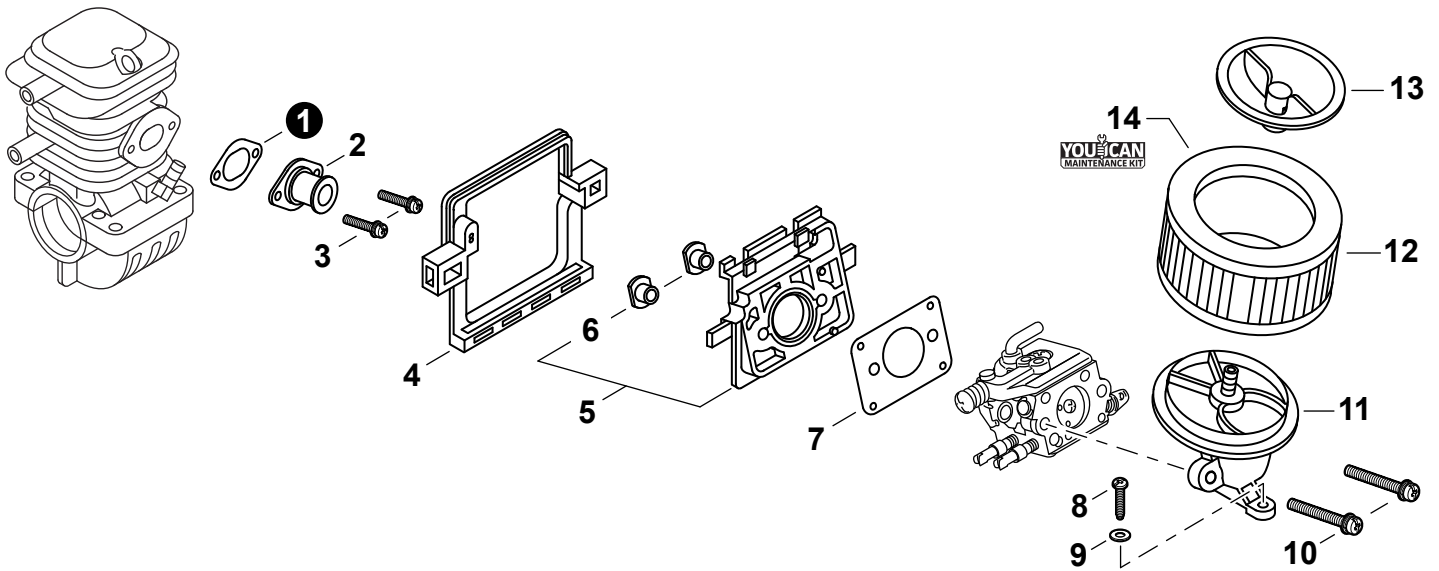

NO.	PART NUMBER	QTY.	DESCRIPTION	NOM DE LA PIÈCE
1	V103000290	1	GASKET, INTAKE	JOINT D'ADMISSION
2	A202000060	1	BELLOWS, INTAKE	SOUFFLET D'ADMISSION
3	90023805014	2	SCREW 5x14	VIS 5x14
4	V420001420	1	CUSHION	COUSSIN
5	13000739932	1	INSULATOR KIT, INTAKE	KIT DE ISOLATEUR D'ADMISSION
6	13002033330	2	+NUT	+ÉCROU
7	V103000280	1	GASKET, INTAKE	JOINT D'ADMISSION
8	90025305020	1	SCREW, TAPPING 5x20	VIS AUTOTARAUDEUSE 5x20
9	90060000005	1	WASHER, FLAT 5.5x10x0.8	RONDELLE 5.5x10x0.8
10	90023805050	2	SCREW 5x50	VIS 5x50
11	13030139935	1	ADAPTOR, INTAKE	ADAPTATEUR D'ADMISSION
12	13030039730	1	FILTER, AIR - HEAVY DUTY	FILTRE D'AIR ROBUSTE
13	13040538332	1	CAP, AIR FILTER	BOUCHON DE FILTRE D'AIR
14	90155Y	1	TUNE-UP KIT - YOUCAN™	TROUSSE DE MISE AU POINT - YOUCAN™