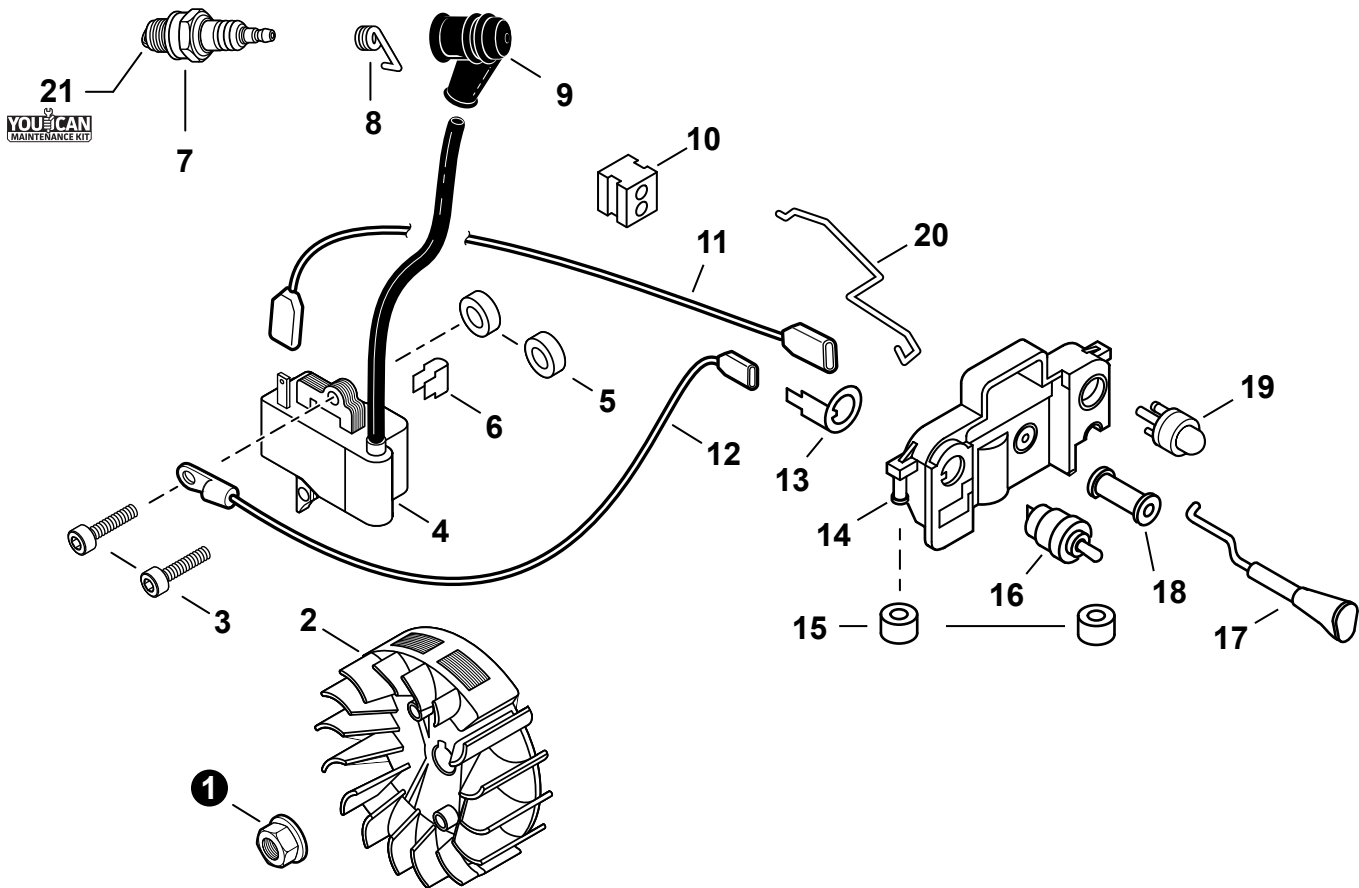

NO.	PART NUMBER	QTY.	DESCRIPTION	NOM DE LA PIÈCE
1	90051500008	1	NUT, FLANGE M8	ÉCROU
2	A409000272	1	FLYWHEEL	VOLANT
3	90016205020	2	BOLT 5x20	BOULON 5x20
4	A411000264	1	COIL, IGNITION	BOBINE D'ALLUMAGE
5	15011716430	2	WASHER 5.2x12x3	RONDELLE 5.2x12x3
6	V490000310	1	CLIP	ATTACHE
7	A425000000	1	SPARK PLUG - BPMP8Y	BOUGIE D'ALLUMAGE - BPMP8Y
8	A426000010	1	TERMINAL, SPARK PLUG	BORNE DE BOUGIE D'ALLUMAGE
9	A427000013	1	CAP, SPARK PLUG	PROTECTEUR DE BOUGIE D'ALLUMAGE
10	15011404920	1	GROMMET, LEAD	PASSE-FILS
11	V485000680	1	LEAD - IGNITION L= 172	FIL D'ALLUMAGE L= 172
12	V485000620	1	LEAD - GROUND L= 140	FIL DE TERRE L= 140
13	V486000021	1	TERMINAL, GROUND	BORNE DE TERRE
14	A439000145	1	BRACKET, SWITCH	SUPPORT DU INTERRUPTEUR
15	35113439930	2	CUSHION	COUSSIN
16	16340038330	1	SWITCH, ON-OFF	INTERRUPTEUR MARCHE-ARRÊT
17	A241000140	1	KNOB, CHOKE	BOUTON - ÉTRANGLEUR
18	17881014535	1	GROMMET, CHOKE	BAGUE D'ÉTRANGLEUR
19	12318139130	1	BULB, PURGE	POIRE DE PURGE
20	C454000100	1	ROD, THROTTLE	TIGE D'ACCÉLÉRATEUR
21	90155Y	1	TUNE-UP KIT - YOUCAN™	TROUSSE DE MISE AU POINT - YOUCAN™