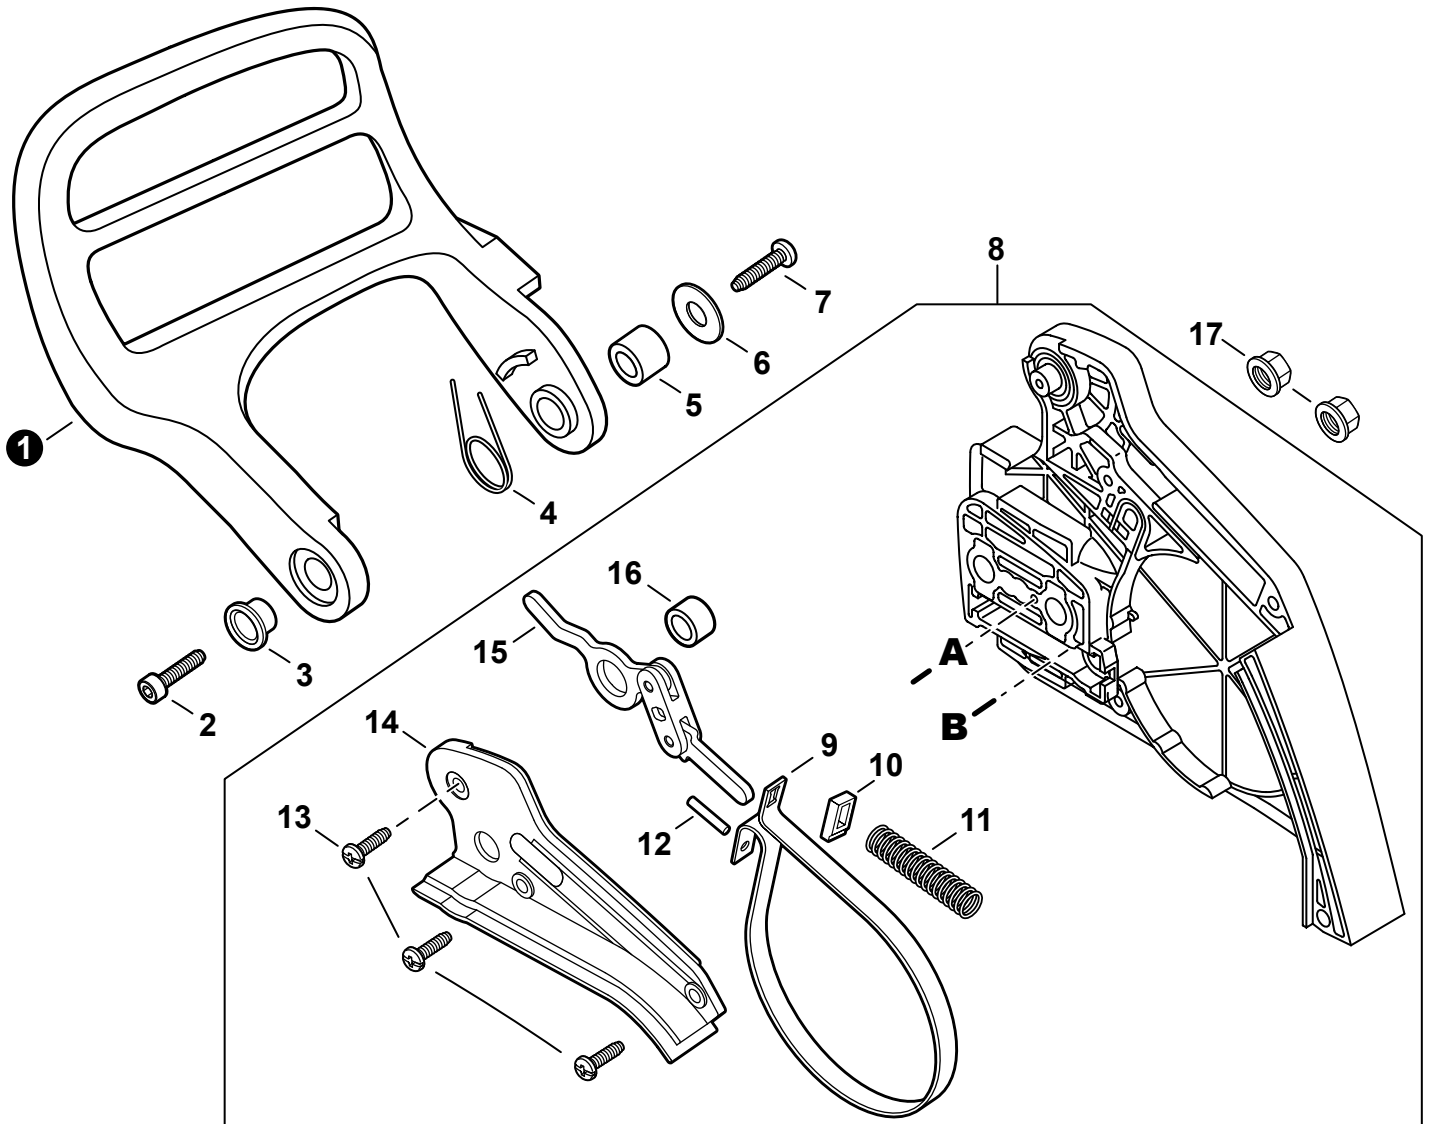

NO.	PART NUMBER	QTY.	DESCRIPTION	NOM DE LA PIÈCE
1	C320000480	1	LEVER, BRAKE	LEVIER DE FREIN
2	V203002180	1	BOLT 5x16	BOULON 5x16
3	V356000300	1	COLLAR 10	COLLET 10
4	V452000250	1	SPRING, TORSION	RESSORT DE TORSION
5	43311635430	1	SPACER 8x12x9	ENTRETOISE 8x12x9
6	17721403930	1	WASHER 4.2x16.5x1	RONDELLE 4.2x16.5x1
7	V202000070	1	BOLT 4	BOULON 4
8	P021046210	1	BRAKE ASSY, CHAIN	FREIN DE CHAÎNE COMPLET
9	C328000080	1	+BAND, BRAKE	+BANDE DE FREIN
10	V376000450	1	+GUIDE	+GUIDE
11	V450000070	1	+SPRING, COMPRESSION	+RESSORT DE COMPRESSION
12	9305030098	1	+PIN, SPRING 3x9.8	+GOUPILLE ÉLASTIQUE 3x9.8
13	V202000060	3	+SCREW 4x12	+VIS 4x12
14	C345000530	1	+COVER, BRAKE	+COUVERCLE DE FREIN
15	C334000090	1	+CONNECTOR, BRAKE	+CONNEXION DE FREIN
16	43311635430	1	+SPACER 8x12x9	+ENTRETOISE 8x12x9
17	V265000200	2	NUT, FLANGE M8x1.25	ÉCROU À BRIDE M8x1.25
18	V203000110	1	SCREW, CHAIN TENSION	VIS TENDEUR DE CHAÎNE
19	C309000030	1	TENSIONER, CHAIN	TENDEUR DE CHAÎNE
20	V651000001	1	GEAR, BEVEL	ENGRENAGE CONIQUE
21	V651000011	1	GEAR, BEVEL	ENGRENAGE CONIQUE
22	V355000800	1	COLLAR 8	COLLET 8
23	C305000012	1	PLATE, GUIDE - OUTER	PLAQUE-GUIDE - EXTÉRIEUR
24	V202000060	2	SCREW 4x12	VIS 4x12
25	43301239930	1	PLATE, GUIDE - INNER	PLAQUE-GUIDE - INTÉRIEURE
26	V203002180	1	BOLT 5x16	BOULON 5x16
27	C310000000	1	CATCHER, CHAIN	ATTRAPE-CHAÎNE
28	C304000010	1	SPIKE, BUMPER	GRIFFE D'ABATTAGE
29	V203002190	2	BOLT 5x20	BOULON 5x20
30	9132503005	1	SCREW 3x5	VIS 3x5