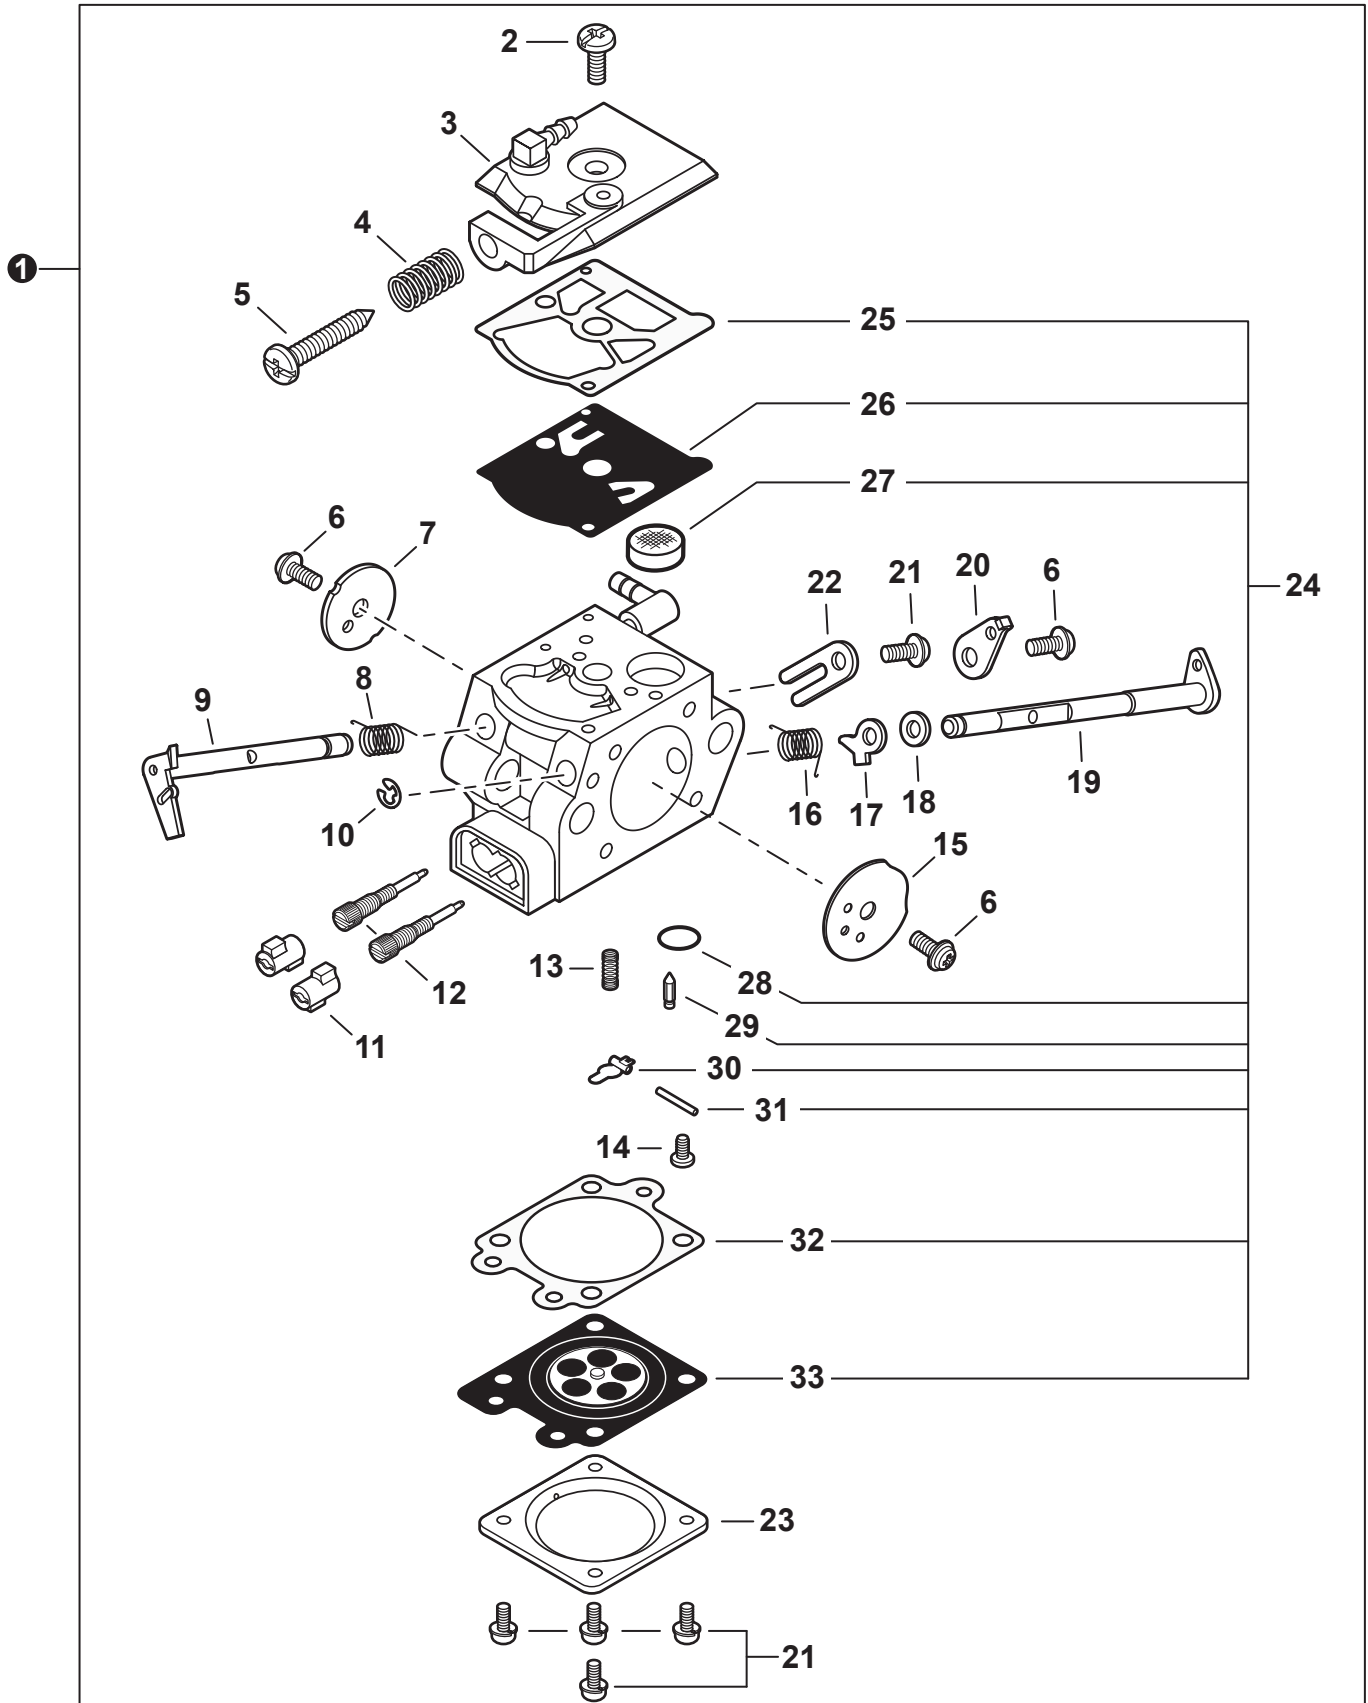

NO.	PART NUMBER	QTY.	DESCRIPTION	NOM DE LA PIÈCE
1	V104000732	1	GASKET, EXHAUST	JOINT D'ÉCHAPPEMENT
2	<b>P021017360</b>	1	<b>CRANKCASE KIT</b>	<b>KIT DE CARTER DE MOTEUR</b>
3	90016205022	4	+BOLT 5x22	+BOULON 5x22
4	V103000290	1	GASKET, INTAKE	JOINT D'ADMISSION
5	V103000280	1	GASKET, INTAKE	JOINT D'ADMISSION
6	<b>P021036520</b>	1	<b>PISTON KIT</b>	<b>KIT DE PISTON</b>
7	A101000160	1	+RING, PISTON	+SEGMENT DE PISTON
8	10001503931	2	+RING, SNAP	+ANNEAU ÉLASTIQUE
9	V607000000	1	+PIN, PISTON 9	+AXE DE PISTON 9
10	10001453630	2	+WASHER, THRUST	+RONDELLE DE BUTÉE
11	10001216131	1	+BEARING, NEEDLE 9	+ROULEMENT À AIGUILLES 9
12	10014212330	1	KEY, WOODRUFF	CLAVETTE-DISQUE
13	<b>P021009841</b>	1	<b>CRANKSHAFT ASSY</b>	<b>VILEBREQUIN COMPLET</b>
14	V505000011	2	+SEAL, OIL 12	+JOINT D'HUILE 12
15	9403536201	2	+BEARING, BALL 6201	+ROULEMENT À BILLES 6201
16	V652000010	1	+GEAR, WORM	+ENGRENAGE À VIS SANS FIN
17	90016205030	4	BOLT 5x30	BOULON 5x30

NO.	PART NUMBER	QTY.	DESCRIPTION	NOM DE LA PIÈCE
1	V203002190	4	BOLT 5x20	BOULON 5x20
2	A051000982	1	STARTER ASSY, RECOIL - I-START	ASSEMBLAGE DU LANCEUR À RAPPEL - I-START
3	P022008440	1	+ROPE, STARTER 3.5x900	+CORDE DU DÉMARREUR 3.5x900
4	P022005891	1	+GRIP, STARTER	+POIGNÉE DU DÉMARREUR
5	P022010440	1	+SPRING SET, RECOIL	+JEU DE RESSORT DE RAPPEL
6	P021039550	1	+REEL KIT, ROPE	+KIT DE BOBINE DE CORDE
7	A506000460	1	++REEL, ROPE	++BOBINE DE CORDE
8	V452001320	1	++SPRING, TORSION	++RESSORT DE TORSION
9	A507000110	1	++PAWL CATCHER	++RECEPTEUR DE CLIQUET
10	V253000310	1	+SCREW 5	+VIS 5
11	A172002360	1	COVER, FAN	COUVRE-VENTILATEUR
12	V203000090	2	BOLT 5x14	BOULON 5x14
13	90060300005	2	WASHER 5.5x12x0.8	RONDELLE 5.5x12x0.8
14	A514000050	2	PAWL	CLIQUET
15	17724704630	2	SPACER 5.2x8x2.1	ENTRETOISE 5.2x8x2.1
16	17723435430	2	SPRING, TORSION	RESSORT DE TORSION