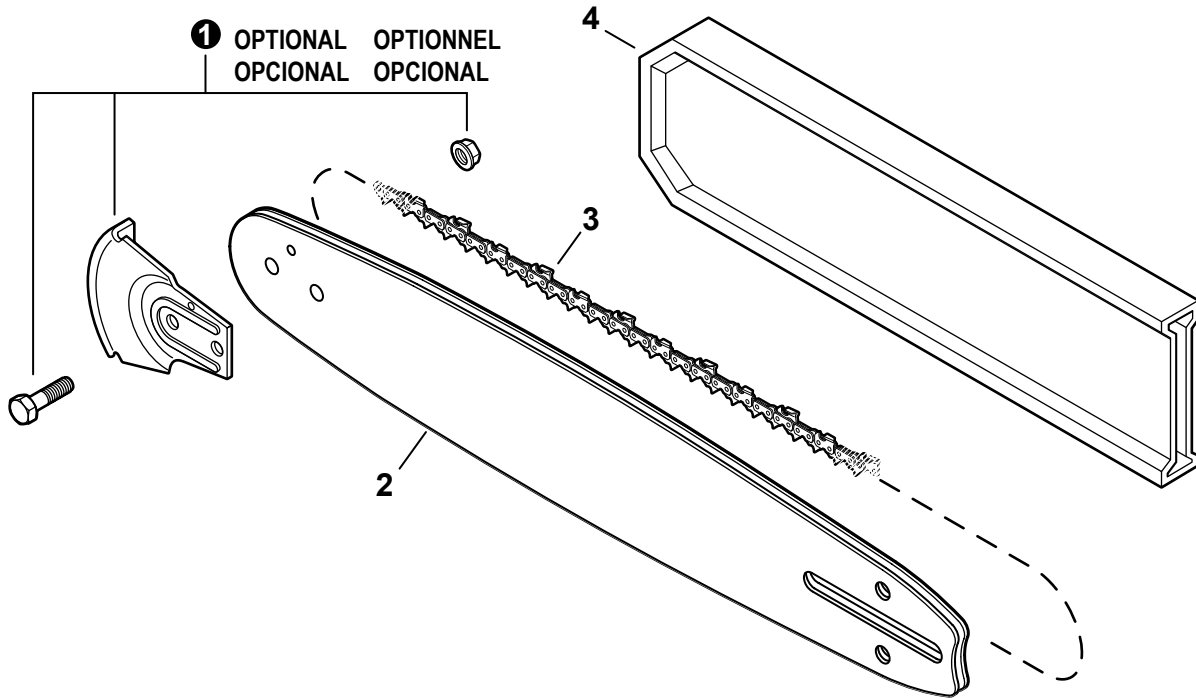

NO.	PART NUMBER	QTY.	DESCRIPTION	NOM DE LA PIÈCE
1	2894902	1	KICK GUARD™ KIT	KICK GUARD™ KIT
2	16A0CD3757C	1	GUIDE BAR, 16"	GUIDE-CHAÎNE 40 CM
2	18A0CD3762C	1	GUIDE BAR, 18"	GUIDE-CHAÎNE 45 CM
3	91PX57CQ	1	SAW CHAIN 16"	CHAÎNE DE SCIE 40 CM
3	91PX62CQ	1	SAW CHAIN 18"	CHAÎNE DE SCIE 45 CM
4	X490001080	1	SCABBARD 16"	FOURREAU 40 CM
4	X490001060	1	SCABBARD 18"	FOURREAU 45 CM