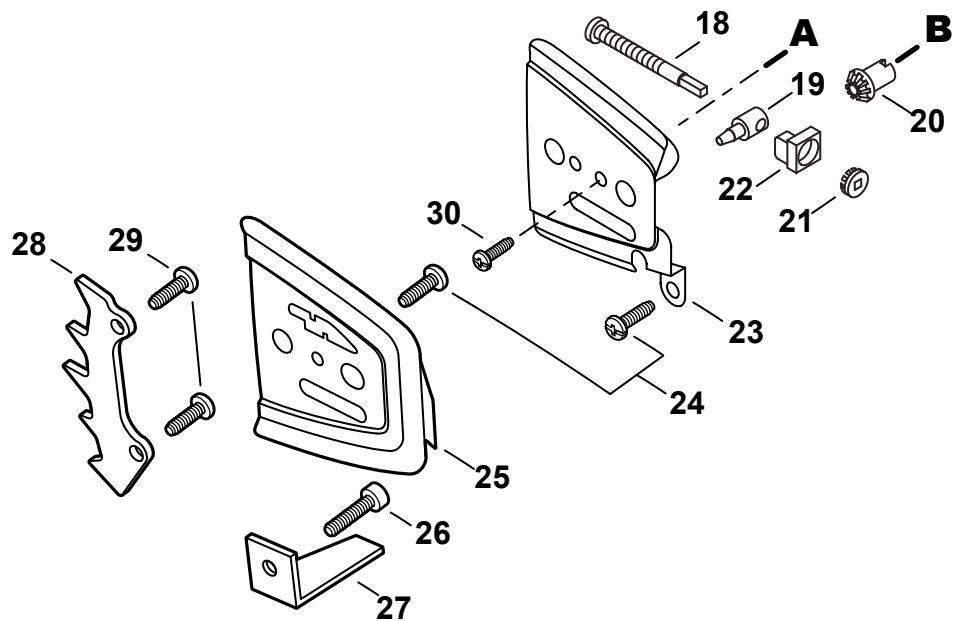

NO.	PART NUMBER	QTY.	DESCRIPTION	NOM DE LA PIÈCE
1	C320000480	1	LEVER, BRAKE	LEVIER DE FREIN
2	V203002180	1	BOLT 5x16	BOULON 5x16
3	V356000300	1	COLLAR 10	COLLET 10
4	V452000250	1	SPRING, TORSION	RESSORT DE TORSION
5	43311635430	1	SPACER 8x12x9	ENTRETOISE 8x12x9
6	17721403930	1	WASHER 4.2x16.5x1	RONDELLE 4.2x16.5x1
7	V202000070	1	BOLT 4	BOULON 4
8	P021046210	1	BRAKE ASSY, CHAIN	FREIN DE CHAÎNE COMPLET
9	C328000080	1	+BAND, BRAKE	+BANDE DE FREIN
10	V376000450	1	+GUIDE	+GUIDE
11	V450000070	1	+SPRING, COMPRESSION	+RESSORT DE COMPRESSION
12	9305030098	1	+PIN, SPRING 3x9.8	+GOUPILLE ÉLASTIQUE 3x9.8
13	V202000060	3	+SCREW 4x12	+VIS 4x12
14	C345000530	1	+COVER, BRAKE	+COUVERCLE DE FREIN
15	C334000090	1	+CONNECTOR, BRAKE	+CONNEXION DE FREIN
16	43311635430	1	+SPACER 8x12x9	+ENTRETOISE 8x12x9
17	V265000200	2	NUT, FLANGE M8x1.25	ÉCROU À BRIDE M8x1.25
18	V203000110	1	SCREW, CHAIN TENSION	VIS TENDEUR DE CHAÎNE
19	C309000030	1	TENSIONER, CHAIN	TENDEUR DE CHAÎNE
20	V651000001	1	GEAR, BEVEL	ENGRENAGE CONIQUE
21	V651000011	1	GEAR, BEVEL	ENGRENAGE CONIQUE
22	V355000800	1	COLLAR 8	COLLET 8
23	C305000012	1	PLATE, GUIDE - OUTER	PLAQUE-GUIDE - EXTÉRIEUR
24	V202000060	2	SCREW 4x12	VIS 4x12
25	43301239930	1	PLATE, GUIDE - INNER	PLAQUE-GUIDE - INTÉRIEURE
26	V203002180	1	BOLT 5x16	BOULON 5x16
27	C310000000	1	CATCHER, CHAIN	ATTRAPE-CHAÎNE
28	C304000010	1	SPIKE, BUMPER	GRIFFE D'ABATTAGE
29	V203002190	2	BOLT 5x20	BOULON 5x20
30	9132503005	1	SCREW 3x5	VIS 3x5