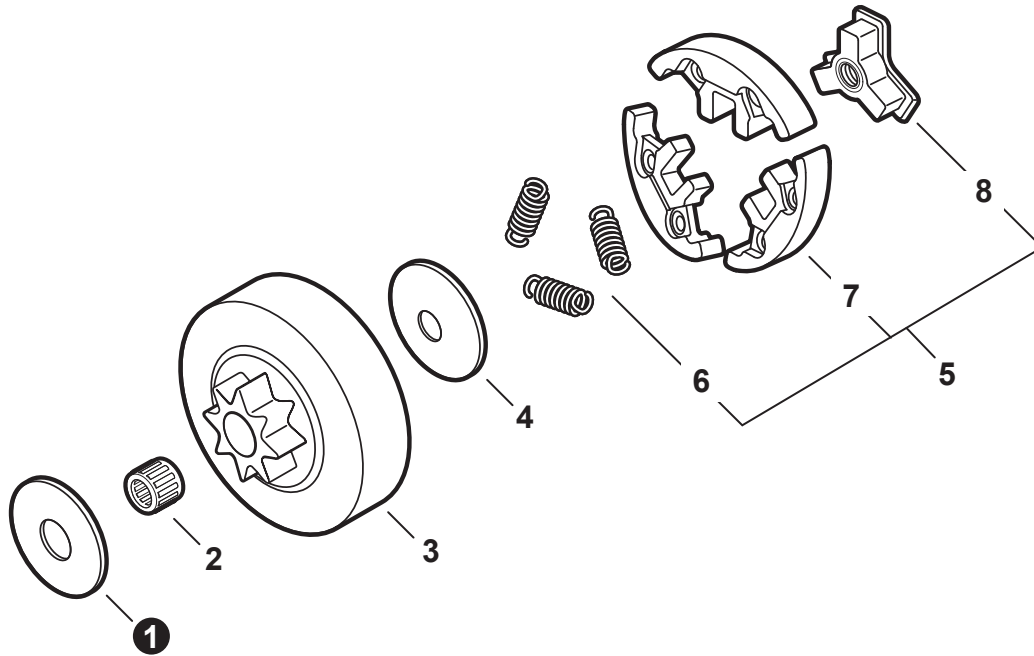

NO.	PART NUMBER	QTY.	DESCRIPTION	NOM DE LA PIÈCE
1	17501439131	1	WASHER 10	RONDELLE 10
2	V555000170	1	BEARING, NEEDLE 10	ROULEMENT À AIGUILLES 10
3	A556000401	1	DRUM, CLUTCH	TAMBOUR D'EMBAYAGE
4	17501939430	1	PLATE, CLUTCH	PLAQUE D'EMBAYAGE
5	A056000181	1	CLUTCH ASSY	BLOC D'EMBAYAGE
6	V451000500	3	+SPRING, TENSION	+RESSORT DE TENSION
7	P021007051	1	+CLUTCH SHOE SET (3PCS)	+ENSEMBLE SABOT, EMBAYAGE (3 JEU)
8	A552000070	1	+HUB, CLUTCH	+MOYEU D'EMBAYAGE