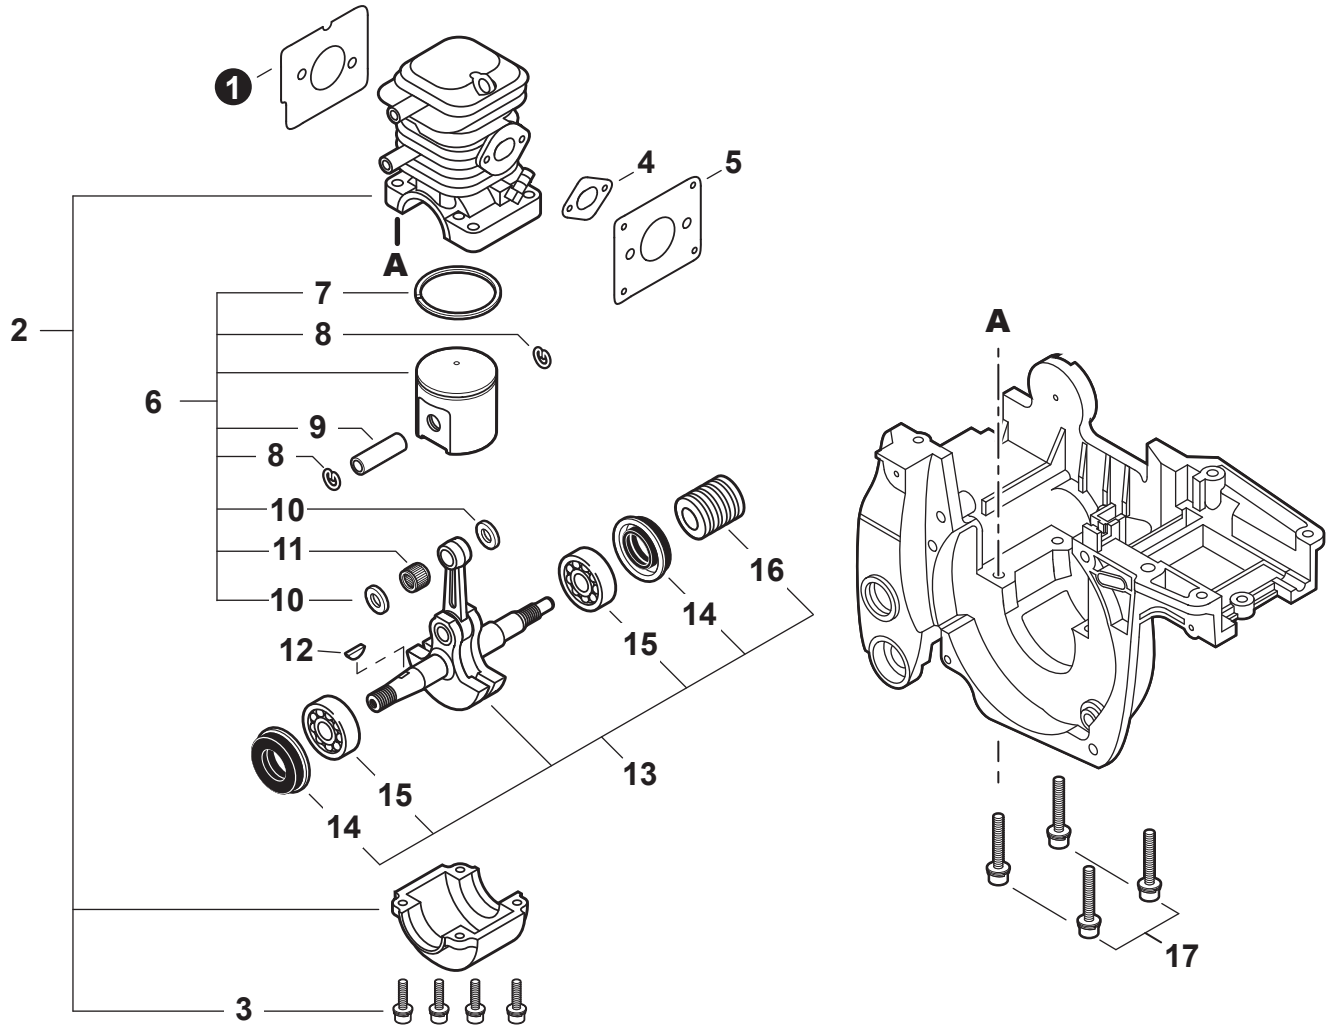

NO.	PART NUMBER	QTY.	DESCRIPTION	NOM DE LA PIÈCE
1	V104000732	1	GASKET, EXHAUST	JOINT D'ÉCHAPPEMENT
2	<b>P021017360</b>	1	<b>CRANKCASE KIT</b>	<b>KIT DE CARTER DE MOTEUR</b>
3	90016205022	4	+BOLT 5x22	+BOULON 5x22
4	V103000290	1	GASKET, INTAKE	JOINT D'ADMISSION
5	V103000280	1	GASKET, INTAKE	JOINT D'ADMISSION
6	<b>P021036520</b>	1	<b>PISTON KIT</b>	<b>KIT DE PISTON</b>
7	A101000160	1	+RING, PISTON	+SEGMENT DE PISTON
8	10001503931	2	+RING, SNAP	+ANNEAU ÉLASTIQUE
9	V607000000	1	+PIN, PISTON 9	+AXE DE PISTON 9
10	10001453630	2	+WASHER, THRUST	+RONDELLE DE BUTÉE
11	10001216131	1	+BEARING, NEEDLE 9	+ROULEMENT À AIGUILLES 9
12	10014212330	1	KEY, WOODRUFF	CLAVETTE-DISQUE
13	<b>P021009841</b>	1	<b>CRANKSHAFT ASSY</b>	<b>VILEBREQUIN COMPLET</b>
14	V505000011	2	+SEAL, OIL 12	+JOINT D'HUILE 12
15	9403536201	2	+BEARING, BALL 6201	+ROULEMENT À BILLES 6201
16	V652000010	1	+GEAR, WORM	+ENGRENAGE À VIS SANS FIN
17	90016205030	4	BOLT 5x30	BOULON 5x30