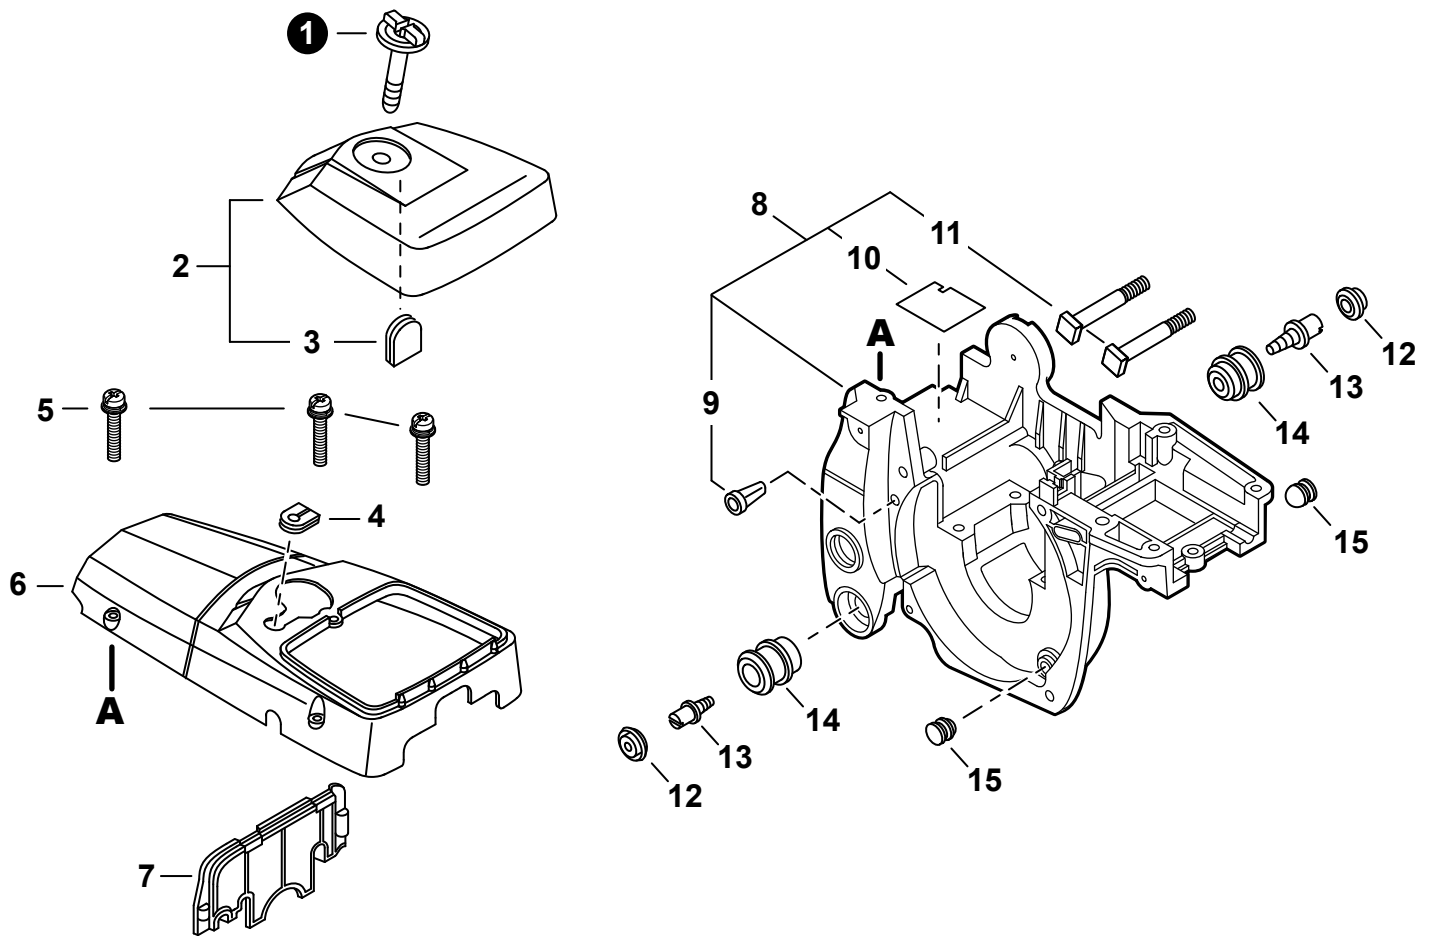

NO.	PART NUMBER	QTY.	DESCRIPTION	NOM DE LA PIÈCE
1	A235000020	1	THUMBSCREW	VIS À SERRAGE À MAIN
2	P021007154	1	COVER ASSY, AIR FILTER	COUVERCLE DU FILTRE D'AIR COMPLET
3	13033832430	1	+GROMMET	+OEILLET
4	V135000010	1	GROMMET	OEILLET
5	90023805020	3	SCREW 5x20	VIS 5x20
6	A160002290	1	COVER, ENGINE	COUVERCLE DE MOTEUR
7	A209000000	1	PLATE, INSULATOR	PLAQUE ISOLANTE
8	P021016441	1	COVER ASSY, ENGINE	COUVERCLE DE MOTEUR COMPLET
9	43611413930	1	+VENT ASSY	+ÉVENT COMPLET
10	V3410000050	1	+SHIELD, HEAT	+BOUCLIER THERMIQUE
11	43301119831	2	+STUD, GUIDE BAR 8	+BOULON DE GOUJON DE GUIDE-CHAÎNE 8
12	10091815130	2	CAP, CUSHION	BOUCHON COUSSIN
13	10091533930	2	SCREW 5	VIS 5
14	10091060030	2	CUSHION 5	COUSSIN 5
15	V420001250	2	CUSHION	COUSSIN