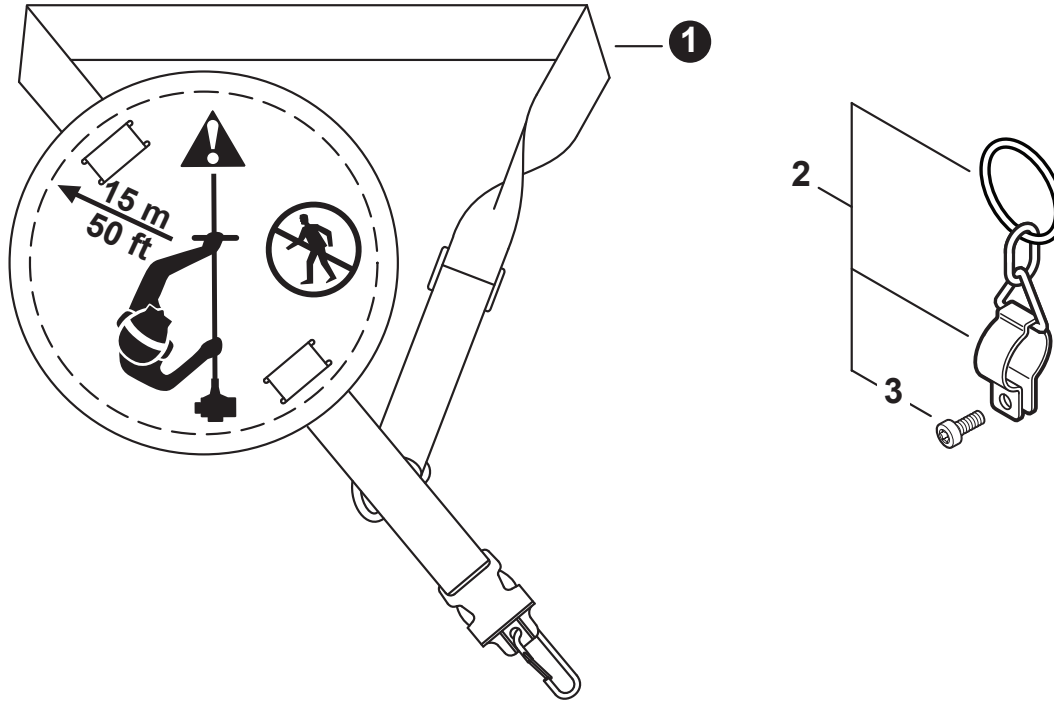

NO.	PART NUMBER	QTY.	DESCRIPTION	NOM DE LA PIÈCE
1	9210805000	6	NUT, FLANGE M5	ÉCROU À BRIDE M5
2	X431000250	1	GUARD, CUTTER BLADE	PROTECTEUR DE LAME
3	V805000120	1	BOLT, TORX 5x8	BOULON TORX 5x8
4	E278000311	1	GUARD, TIP	GARDE ANTI REBOND
5	X041000630	1	CUTTER ASSY, 20"	LAME COMPLET 50 CM
6	X425001030	1	+SUPPORT, CUTTER 20"	+SUPPORT DE LAME 50 CM
7	X425001040	1	+PLATE, CUTTER 20"	+PLAQUE DE LAME 50 CM
8	X411001360	2	+CUTTER, 20"	+LAME 50 CM
9	V353000250	6	+GUIDE, BLADE 5	+GUIDE DE LAME 5
10	V150004330	1	+PLATE, EYE	+PLAQUE
11	V805000180	2	+BOLT, TORX 5x30	+BOULON TORX 5x30
12	V303000290	4	+WASHER	+RONDELLE
13	V805000170	4	+BOLT, TORX 5x25	+BOULON TORX 5x25
14	X495000800	1	SCABBARD - BLACK	FOURREAU - NOIR
15	90203	1	BLADE KIT, ADJUSTABLE	KIT DE LAME AJUSTABLE

Cutting Head Kit
Tête de coupe complet

NO.	PART NUMBER	QTY.	DESCRIPTION	NOM DE LA PIÈCE
1	9001050	1	CUTTING HEAD KIT - HCA	TÊTE DE COUPE COMPLET - HCA

NO.	PART NUMBER	QTY.	DESCRIPTION	NOM DE LA PIÈCE
1	X503014391	1	LABEL - MODEL HCA-2620	ÉTIQUETTE MODÈLE HCA-2620
2	X547003190	1	LABEL - RECOIL STARTER - HCA-2620	ÉTIQUETTE LANCEUR À RAPPEL - HCA-2620