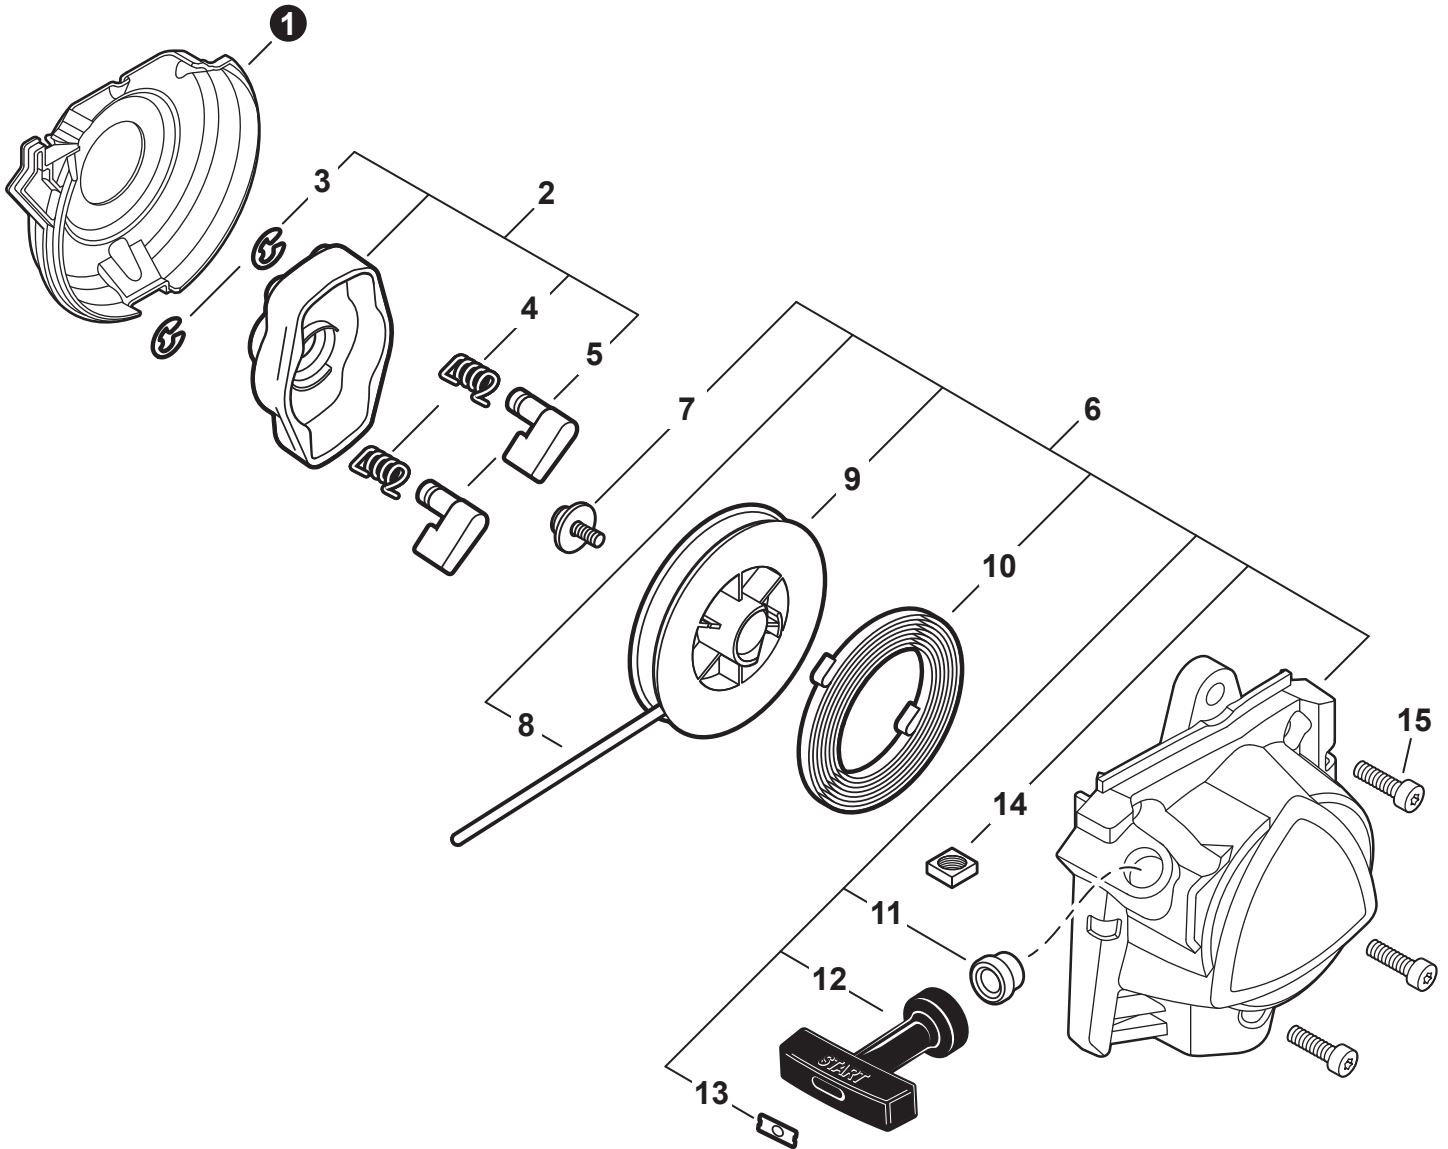

NO.	PART NUMBER	QTY.	DESCRIPTION	NOM DE LA PIÈCE
1	A127000470	1	COVER, DUST	COUVERCLE PARE-POUSSIÈRE
2	A052000030	1	PAWL ASSY, STARTER	CLIQUET DE LANCEUR À RAPPEL COMPLET
3	90070000004	2	+E-RING 4	+BAGUE EN E 4
4	17723440630	2	+SPRING, RETURN	+RESSORT DE RAPPEL
5	P022003120	2	+PAWL, STARTER	+CLIQUET
6	A051003210	1	STARTER ASSY, RECOIL	ASSEMBLAGE DU LANCEUR À RAPPEL
7	17723644330	1	+SCREW	+VIS
8	P022043690	1	+ROPE, STARTER	+CORDE DU DÉMARREUR
9	17721540630	1	+REEL, ROPE	+BOBINE DE CORDE
10	17722040630	1	+SPRING, RECOIL	+RESSORT DE RAPPEL
11	17722742030	1	+GUIDE, ROPE	+GUIDE DE CORDE
12	17722827030	1	+GRIP, STARTER	+POIGNÉE DU DÉMARREUR
13	P022037670	1	+RETAINER, ROPE	+RETENUE DE CORDE
14	90056550005	2	+NUT - 5 - SQUARE	+ÉCROU - 5 - CARRÉ
15	V805000140	3	BOLT, TORX 5x12	BOULON TORX 5x12