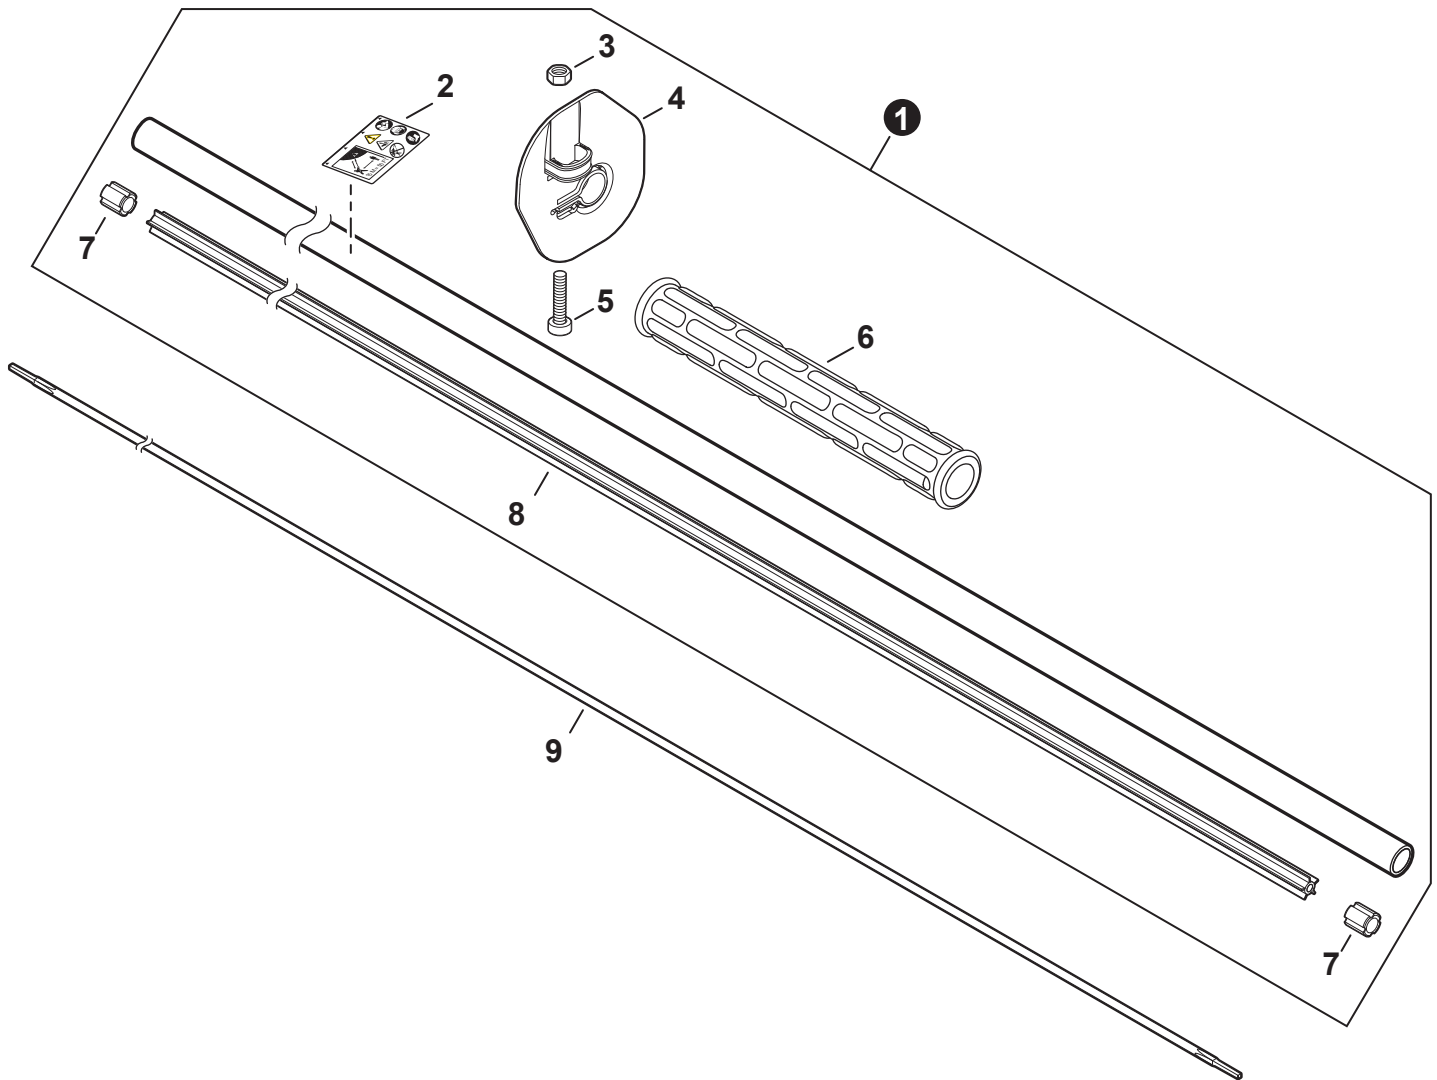

NO.	PART NUMBER	QTY.	DESCRIPTION	NOM DE LA PIÈCE
1	C050003320	1	MAIN PIPE ASSY	TUBE DE TRANSMISSION COMPLET
2	X505011540	1	+LABEL - CAUTION ISO	+ÉTIQUETTE D'AVERTISSEMENT ISO
3	90050000005	1	+NUT M5	+ÉCROU M5
4	C440000022	1	+GUARD, HAND	+PROTEGE-MAIN
5	V805000160	1	+BOLT, TORX 5x20	+BOULON TORX 5x20
6	C403000470	1	+GRIP, FRONT	+POIGNÉE AVANT
7	61024644730	2	+STOPPER	+ARRÊT
8	C507000260	1	+LINER, FLEXIBLE 21.6x1420	+COUSSINET FLEXIBLE 21.6x1420
9	C506000630	1	DRIVESHAFT - FLEXIBLE	ARBRE DE TRANSMISSION - FLEXIBLE