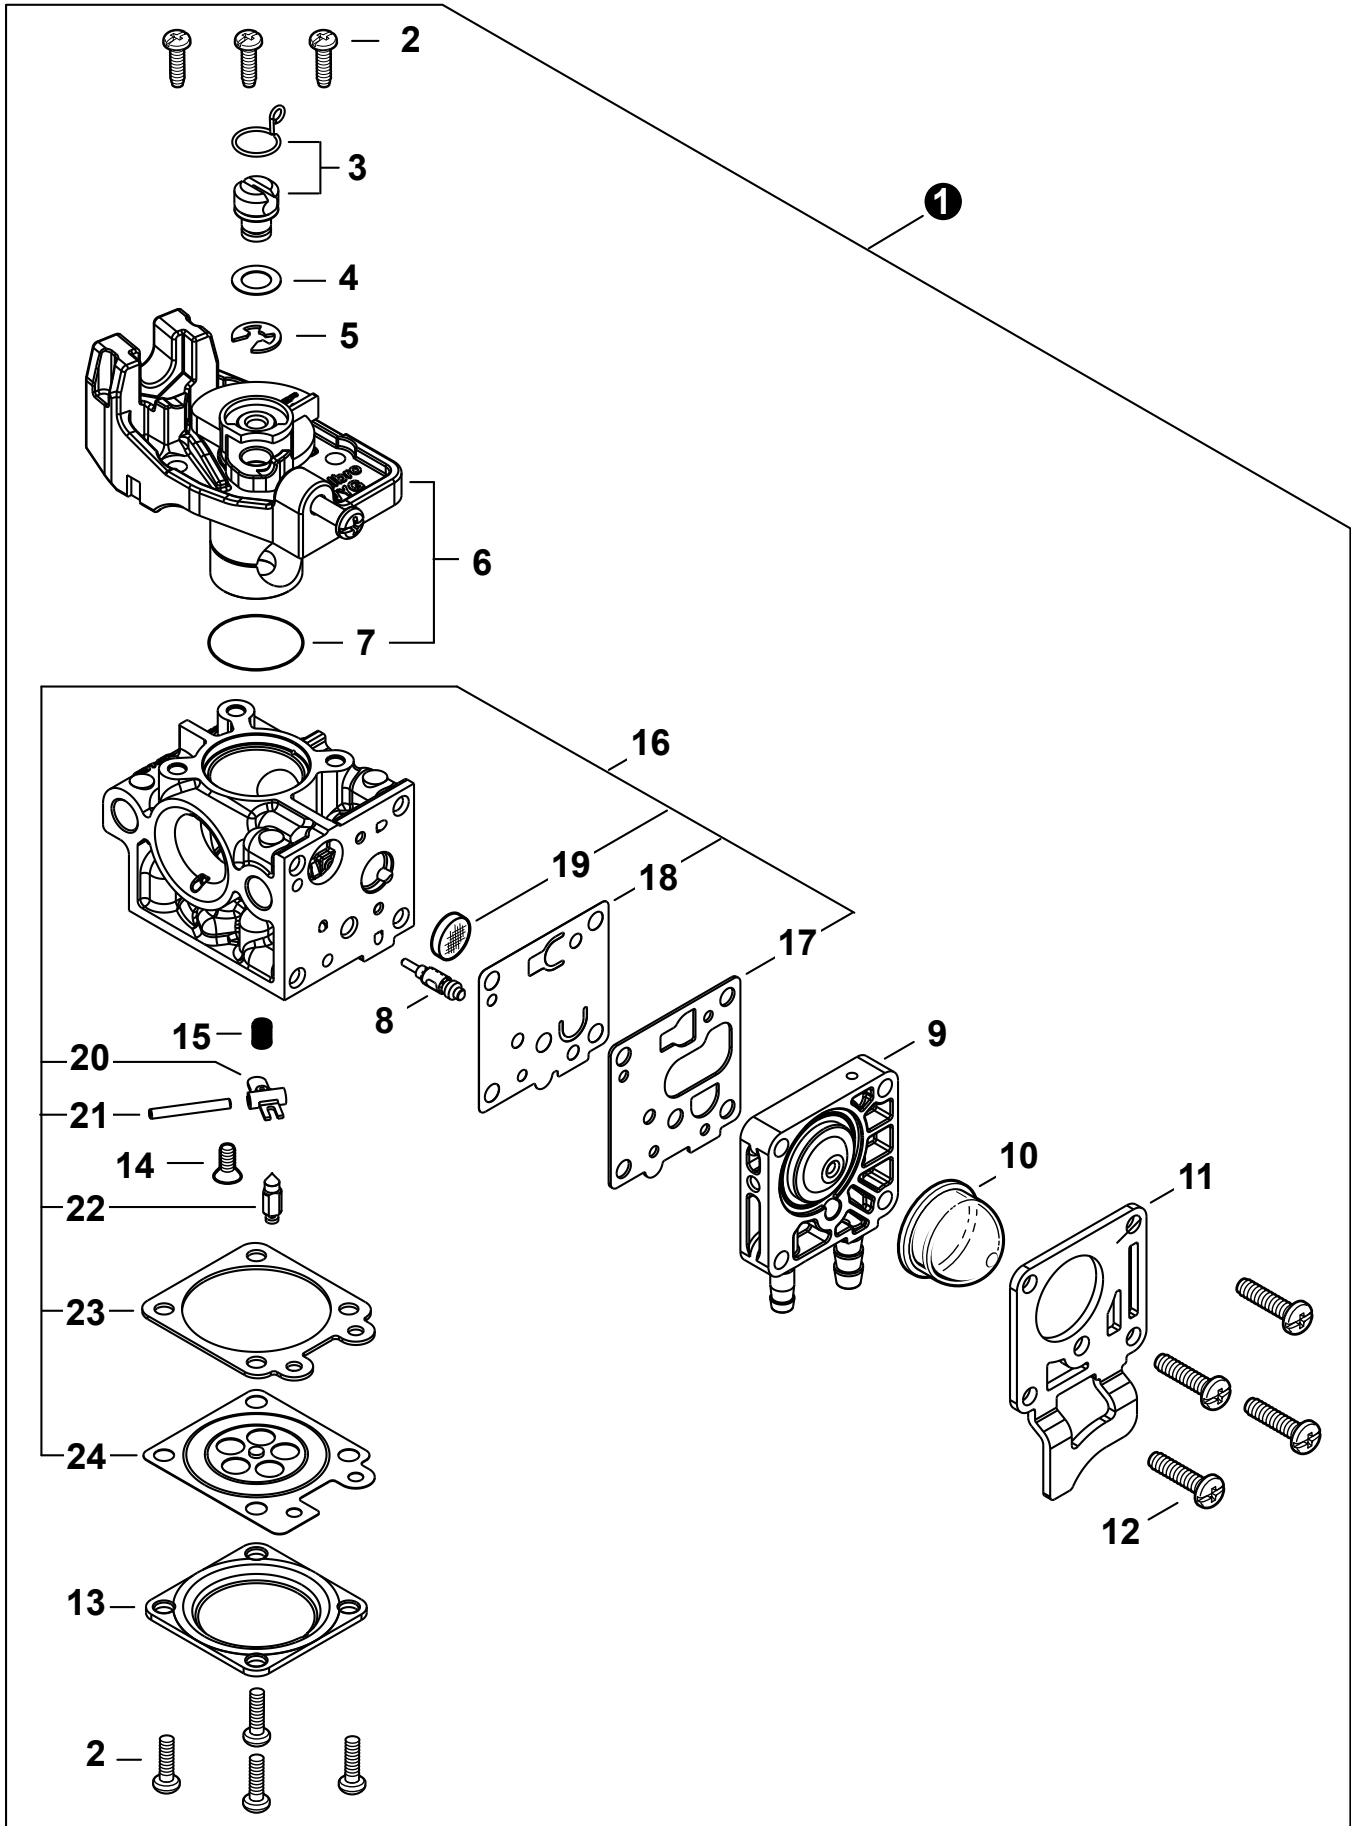

NO.	PART NUMBER	QTY.	DESCRIPTION	NOM DE LA PIÈCE
1	A320001201	1	COVER, MUFFLER	COUVERCLE DU SILENCIEUX
2	A160003281	1	COVER, ENGINE	COUVERCLE DE MOTEUR
3	V835000010	4	BOLT, TORX 5x12	BOULON TORX 5x12

NO.	PART NUMBER	QTY.	DESCRIPTION	NOM DE LA PIÈCE
1	SB1118	1	SHORT BLOCK	MOTEUR COMPLET
2	V805000210	4	+BOLT, TORX 5x20	+BOULON TORX 5x20
3	A130002330	1	+CYLINDER	+CYLINDRE
4	V103001900	1	+GASKET, INTAKE	+JOINT D'ADMISSION
5	V103001890	1	+HEAT SHIELD, INTAKE	+BOUCLIER THERMIQUE ADMISSION
6	V104002310	1	+HEAT SHIELD, EXHAUST	+BOUCLIER THERMIQUE ÉCHAPPEMENT
7	V100000840	1	+GASKET, CYLINDER	+JOINT CYLINDRE
8	P021050840	1	+PISTON KIT	+KIT DE PISTON
9	A101000010	2	++RING, PISTON	++SEGMENT DE PISTON
10	10001503931	2	++RING, SNAP	++ANNEAU ÉLASTIQUE
11	V554000020	1	++BEARING, NEEDLE 9	++ROULEMENT À AIGUILLES 9
12	10001335430	1	++PIN, PISTON	++AXE DE PISTON
13	10001453630	2	++WASHER, THRUST	++RONDELLE DE BUTÉE
14	10014212330	1	+KEY, WOODRUFF	+CLAVETTE-DISQUE
15	A011001660	1	+CRANKSHAFT ASSY	+VILEBREQUIN COMPLET
16	P021050850	1	+CRANKCASE KIT	+KIT DE CARTER DE MOTEUR
17	V805000220	3	++BOLT, TORX 5x25	++BOULON TORX 5x25
18	10021242031	1	++SEAL, OIL 12	++JOINT D'HUILE 12
19	90033040080	2	++PIN, LOCATING 4x8	++GOUPILLE DE POSITIONNEMENT 4x8
20	V102000300	1	++GASKET, CRANKCASE	++JOINT CARTER DE MOTEUR
21	90080036001	1	++BEARING, BALL 6001	++ROULEMENT À BILLES 6001
22	90081036000	1	++BEARING, BALL	++ROULEMENT À BILLES
23	V503000040	1	++SEAL, OIL 10	++JOINT D'HUILE 10
24	P021051540	1	GASKET KIT: ENGINE, INTAKE, EXHAUST	KIT DE JOINTS - MOTEUR, ADMISSION, ÉCHAPPEMENT