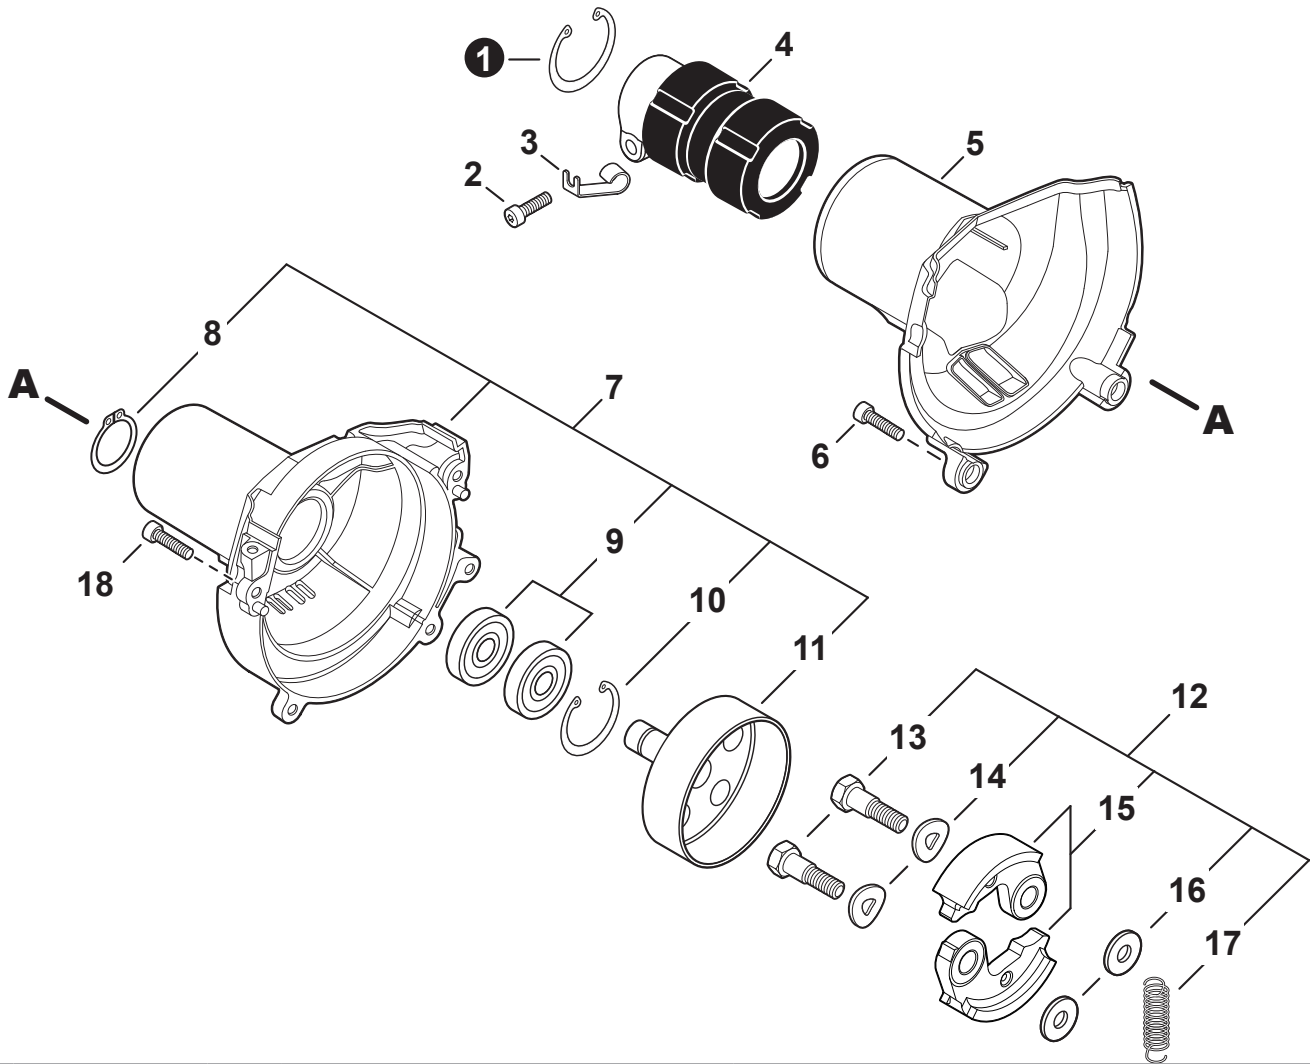

NO.	PART NUMBER	QTY.	DESCRIPTION	NOM DE LA PIÈCE
1	90070200042	1	RING, SNAP 42	ANNEAU ÉLASTIQUE 42
2	V805000170	1	BOLT, TORX 5x25	BOULON TORX 5x25
3	V490001520	1	CLIP, CABLE	SUPPORT DE CÂBLE
4	A575000110	1	HOLDER, MAIN PIPE	ATTACHE - TUBE DE TRANSMISSION
5	A413000080	1	PROTECTOR, FAN COVER	PROTECTEUR, COUVRE-VENTILATEUR
6	V805000160	2	BOLT, TORX 5x20	BOULON TORX 5x20
7	P021054130	1	COVER ASSY, FAN	ASSEMBLAGE COUVRE-VENTILATEUR
8	90070100012	1	+RING, SNAP 12	+ANNEAU ÉLASTIQUE 12
9	9406106001	2	+BEARING, BALL 6001	+ROULEMENT À BILLES 6001
10	90070200028	1	+RING, SNAP 28	+ANNEAU ÉLASTIQUE 28
11	A556001760	1	+DRUM, CLUTCH	+TAMBOUR D'EMBRAYAGE
12	P021050860	1	CLUTCH ASSY	BLOC D'EMBRAYAGE
13	17504656030	2	+BOLT, CLUTCH 8x7.9xM6	+BOULON D'EMBRAYAGE 8x7.9xM6
14	17504956030	2	+WASHER, SPRING 8.5x16x0.5	+RONDELLE ÉLASTIQUE 8.5x16x0.5
15	A553000190	2	+SHOE, CLUTCH	+SABOT D'EMBRAYAGE
16	17504805530	2	+WASHER 6.2x19x1.0	+RONDELLE 6.2x19x1.0
17	V451001390	1	+SPRING, CLUTCH	+RESSORT D'EMBRAYAGE
18	V805000150	2	BOLT, TORX 5x16	BOULON TORX 5x16