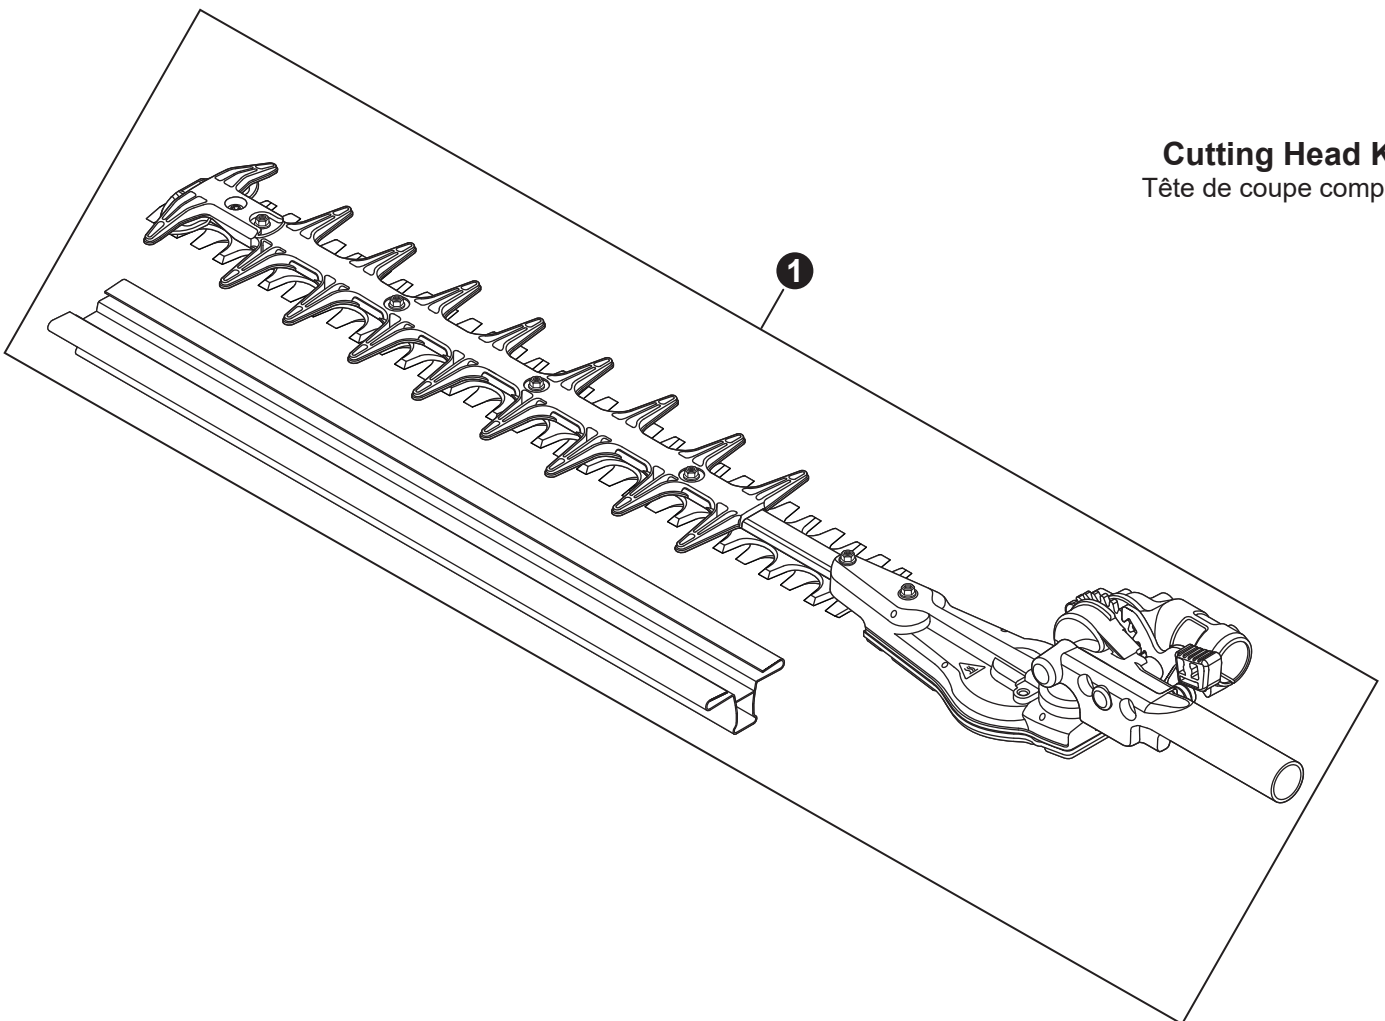

NO.	PART NUMBER	QTY.	DESCRIPTION	NOM DE LA PIÈCE
1	9210805000	6	NUT, FLANGE M5	ÉCROU À BRIDE M5
2	X431000250	1	GUARD, CUTTER BLADE	PROTECTEUR DE LAME
3	V805000120	1	BOLT, TORX 5x8	BOULON TORX 5x8
4	E278000311	1	GUARD, TIP	GARDE ANTI REBOND
5	X041000630	1	CUTTER ASSY, 20"	LAME COMPLET 50 CM
6	X425001030	1	+SUPPORT, CUTTER 20"	+SUPPORT DE LAME 50 CM
7	X425001040	1	+PLATE, CUTTER 20"	+PLAQUE DE LAME 50 CM
8	X411001360	2	+CUTTER, 20"	+LAME 50 CM
9	V353000250	6	+GUIDE, BLADE 5	+GUIDE DE LAME 5
10	V150004330	1	+PLATE, EYE	+PLAQUE
11	V805000180	2	+BOLT, TORX 5x30	+BOULON TORX 5x30
12	V303000290	4	+WASHER	+RONDELLE
13	V805000170	4	+BOLT, TORX 5x25	+BOULON TORX 5x25
14	X495000800	1	SCABBARD - BLACK	FOURREAU - NOIR
15	90203	1	BLADE KIT, ADJUSTABLE	KIT DE LAME AJUSTABLE

Cutting Head Kit
Tête de coupe complet

NO.	PART NUMBER	QTY.	DESCRIPTION	NOM DE LA PIÈCE
1	9001050	1	CUTTING HEAD KIT - HCA	TÊTE DE COUPE COMPLET - HCA