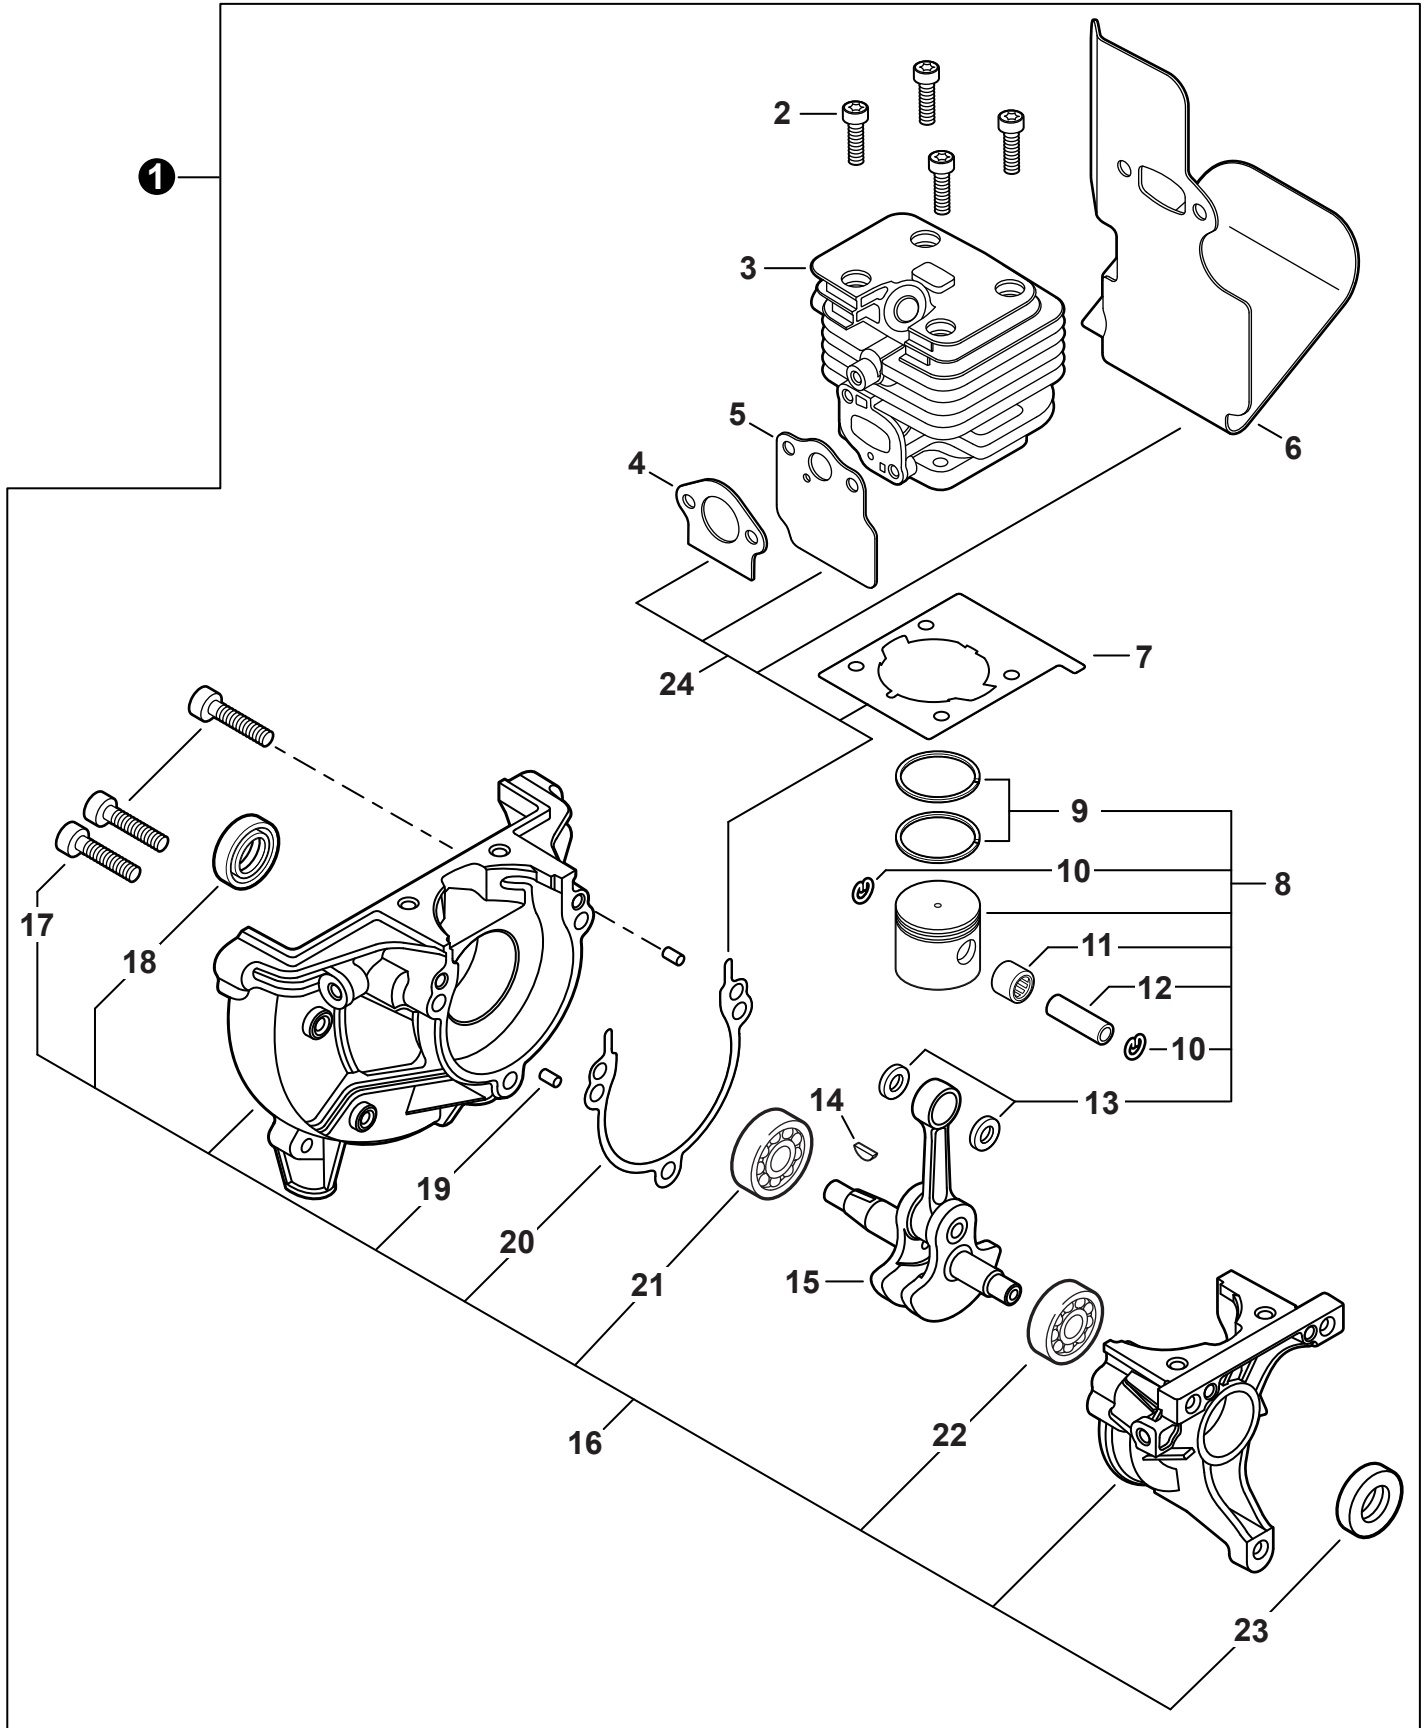

NO.	PART NUMBER	QTY.	DESCRIPTION	NOM DE LA PIÈCE
1	A320001201	1	COVER, MUFFLER	COUVERCLE DU SILENCIEUX
2	A160003281	1	COVER, ENGINE	COUVERCLE DE MOTEUR
3	V835000010	4	BOLT, TORX 5x12	BOULON TORX 5x12

NO.	PART NUMBER	QTY.	DESCRIPTION	NOM DE LA PIÈCE
1	SB1118	1	SHORT BLOCK	MOTEUR COMPLET
2	V805000210	4	+BOLT, TORX 5x20	+BOULON TORX 5x20
3	A130002330	1	+CYLINDER	+CYLINDRE
4	V103001900	1	+GASKET, INTAKE	+JOINT D'ADMISSION
5	V103001890	1	+HEAT SHIELD, INTAKE	+BOUCLIER THERMIQUE ADMISSION
6	V104002310	1	+HEAT SHIELD, EXHAUST	+BOUCLIER THERMIQUE ÉCHAPPEMENT
7	V100000840	1	+GASKET, CYLINDER	+JOINT CYLINDRE
8	P021050840	1	+PISTON KIT	+KIT DE PISTON
9	A101000010	2	++RING, PISTON	++SEGMENT DE PISTON
10	10001503931	2	++RING, SNAP	++ANNEAU ÉLASTIQUE
11	V554000020	1	++BEARING, NEEDLE 9	++ROULEMENT À AIGUILLES 9
12	10001335430	1	++PIN, PISTON	++AXE DE PISTON
13	10001453630	2	++WASHER, THRUST	++RONDELLE DE BUTÉE
14	10014212330	1	+KEY, WOODRUFF	+CLAVETTE-DISQUE
15	A011001660	1	+CRANKSHAFT ASSY	+VILEBREQUIN COMPLET
16	P021050850	1	+CRANKCASE KIT	+KIT DE CARTER DE MOTEUR
17	V805000220	3	++BOLT, TORX 5x25	++BOULON TORX 5x25
18	10021242031	1	++SEAL, OIL 12	++JOINT D'HUILE 12
19	90033040080	2	++PIN, LOCATING 4x8	++GOUPILLE DE POSITIONNEMENT 4x8
20	V102000300	1	++GASKET, CRANKCASE	++JOINT CARTER DE MOTEUR
21	90080036001	1	++BEARING, BALL 6001	++ROULEMENT À BILLES 6001
22	90081036000	1	++BEARING, BALL	++ROULEMENT À BILLES
23	V503000040	1	++SEAL, OIL 10	++JOINT D'HUILE 10
24	P021051540	1	GASKET KIT: ENGINE, INTAKE, EXHAUST	KIT DE JOINTS - MOTEUR, ADMISSION, ÉCHAPPEMENT