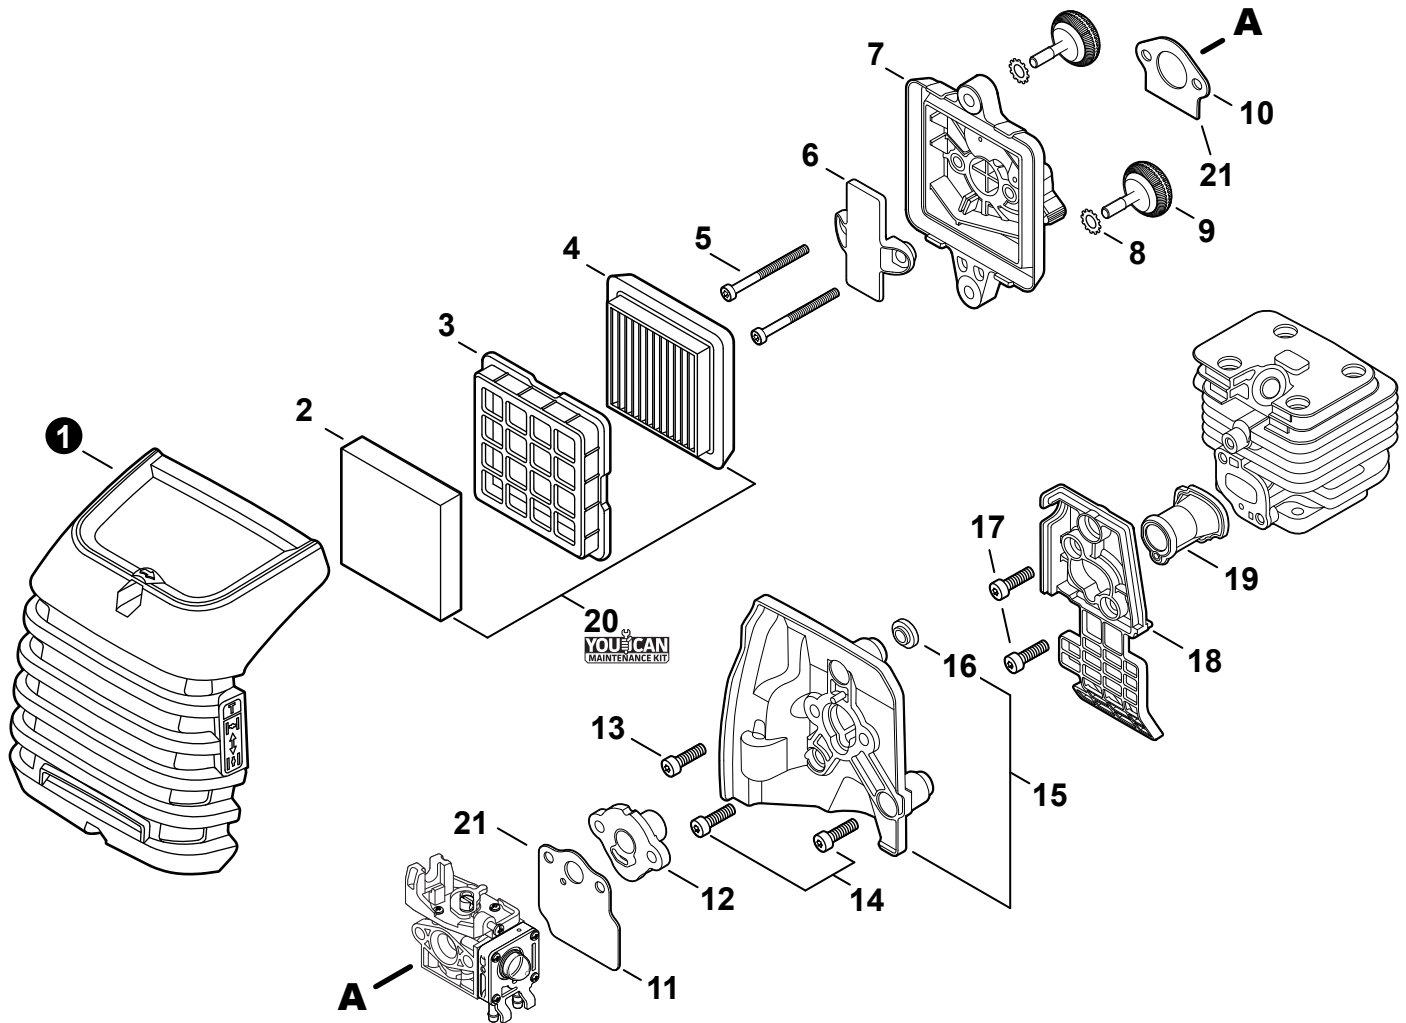

NO.	PART NUMBER	QTY.	DESCRIPTION	NOM DE LA PIÈCE
1	A232001891	1	COVER, AIR FILTER	COUVERCLE DU FILTRE D'AIR
2	A226002040	1	PRE-FILTER, FOAM	PRÉ-FILTRE EN MOUSSE
3	A227000050	1	RETAINER, PRE-FILTER	ATTACHE, PRÉ-FILTRE
4	A226002030	1	FILTER, AIR	FILTRE D'AIR
5	V805000430	2	BOLT, TORX 5x60	BOULON TORX 5x60
6	A244000360	1	PLATE, PREVENT	PLAQUE, PRÉVENTION
7	P021050880	1	CASE, AIR FILTER	BOÎTIER DE FILTRE D'AIR
8	V340000210	2	WASHER, LOCK	RONDELLE FREIN
9	V299000640	2	THUMBSCREW	VIS À SERRAGE À MAIN
10	V103001900	1	GASKET, INTAKE	JOINT D'ADMISSION
11	V103001890	1	HEAT SHIELD, INTAKE	BOULIER THERMIQUE ADMISSION
12	A209001000	1	BOOT, INSULATOR PLATE	BOTTE, PLAQUE ISOLANTE
13	V855000000	1	BOLT, TORX 5x20	BOULON TORX 5x20
14	V805000150	2	BOLT, TORX 5x16	BOULON TORX 5x16
15	A209001010	1	PLATE, INSULATOR	PLAQUE ISOLANTE
16	V353000020	1	+COLLAR 5	+COLLET 5
17	V253001020	2	SCREW 5x16	VIS 5x16
18	A206000040	1	HOLDER, BELLOWS	SUPPORT DE SOUFFLET
19	A202000300	1	BELLOWS, INTAKE	SOUFFLET D'ADMISSION
20	90181Y	1	TUNE-UP KIT - YOUCAN™	TROUSSE DE MISE AU POINT - YOUCAN™
21	P021051540	1	GASKET KIT: ENGINE, INTAKE, EXHAUST	KIT DE JOINTS - MOTEUR, ADMISSION, ÉCHAPPEMENT