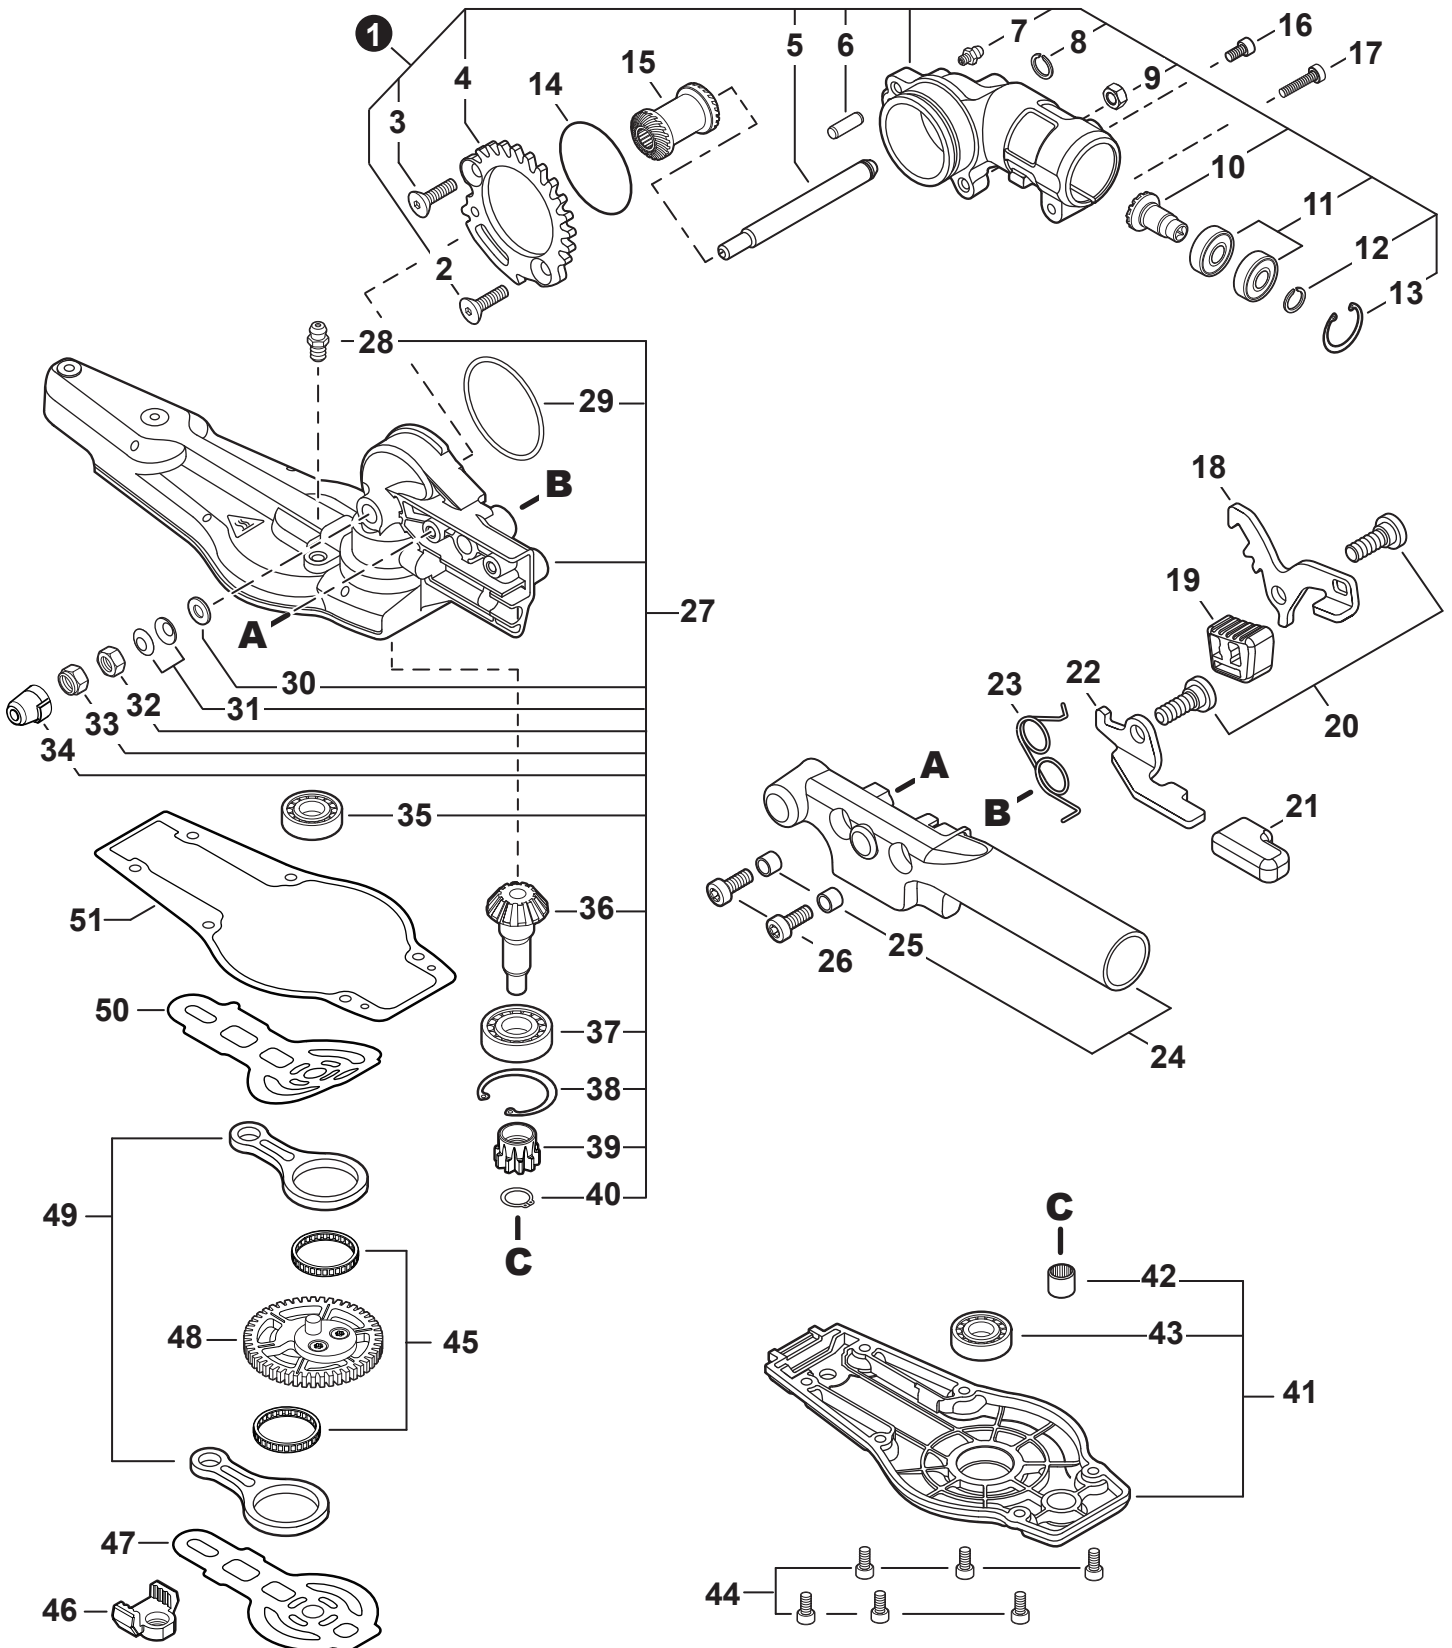

NO.	PART NUMBER	QTY.	DESCRIPTION	NOM DE LA PIÈCE
1	P100005382	1	GEAR CASE ASSY	BOÎTIER D'ENGRENAGE COMPLET
2	90017505012	1	+BOLT 5x12	+BOULON 5x12
3	90017505018	1	+BOLT - 5x18	+BOULON - 5x18
4	C465000040	1	+RING, LOCKING	+ANNEAU DE VERROUILLAGE
5	C534001101	1	+SHAFT, GEAR	+ARBRE-PIGNON
6	V623000120	1	+PIN 5 L15.5	+GOUPILLE 5 L15.5
7	V187000080	1	+FITTING, GREASE	+EMBOUIT DE GRAISSAGE
8	9241108000	1	+E-RING 8	+BAGUE EN E 8
9	90056000005	1	+NUT, LOCK M5	+ÉCROU D'ARRÊT M5
10	V651001100	1	+GEAR, BEVEL	+ENGRENAGE CONIQUE
11	90085706901	2	+BEARING, BALL 6901	+ROULEMENT À BILLES 6901
12	90070600012	1	+RING, SNAP 12	+ANNEAU ÉLASTIQUE 12
13	90070200024	1	+RING, SNAP 24	+ANNEAU ÉLASTIQUE 24
14	90072400035	1	O-RING 35	JOINT TORIQUE 35
15	P100003640	1	GEAR, BEVEL	ENGRENAGE CONIQUE
16	V805000130	1	BOLT, TORX 5x10	BOULON TORX 5x10
17	V805000170	1	BOLT, TORX 5x25	BOULON TORX 5x25
18	C661000210	1	LEVER, LOCK	LEVIER DE BLOCAGE
19	V494001070	1	CAP	BOUCHON
20	V204000580	2	BOLT M6	BOULON M6
21	V494000891	1	CAP	BOUCHON
22	C661000220	1	RELEASE, LOCK	DISPOSITIF DE DÉVERROUILLAGE
23	V452001740	1	SPRING, TORSION	RESSORT DE TORSION
24	C403000880	1	LEVER, ADJUSTMENT	LEVIER DE RÉGLAGE
25	13104528230	2	+SPACER 6.2x7.8x6	+ENTRETOISE 6.2x7.8x6
26	V805000150	2	BOLT, TORX 5x16	BOULON TORX 5x16
27	P100003622	1	GEAR CASE ASSY	BOÎTIER D'ENGRENAGE COMPLET
28	V187000080	1	+FITTING, GREASE	+EMBOUIT DE GRAISSAGE
29	V317000040	1	+WASHER	+RONDELLE
30	17501404630	1	+WASHER 6	+RONDELLE 6
31	90060800006	2	+WASHER	+RONDELLE
32	90050200006	1	+NUT M6	+ÉCROU M6
33	90056000006	1	+NUT, LOCK 6	+ÉCROU D'ARRÊT 6
34	A127000610	1	+COVER, DUST	+COUVERCLE PARE-POUSSIÈRE
35	90080000608	1	+BEARING, BALL 608	+ROULEMENT À BILLES 608
36	V655000110	1	+SHAFT, PINION	+ARBRE DE PIGNON
37	90080036001	1	+BEARING, BALL 6001	+ROULEMENT À BILLES 6001
38	90070200028	1	+RING, SNAP 28	+ANNEAU ÉLASTIQUE 28
39	V650000730	1	+GEAR, SPUR	+ENGRENAGE CYLINDRIQUE
40	90070100008	1	+RING, RETAINING 8	+ANNEAU DE RETENUE 8
41	P100003631	1	COVER ASSY, GEAR CASE	COUVERCLE BOÎTIER D'ENGRENAGE COMPLET
42	V551000000	1	+BEARING, NEEDLE	+ROULEMENT À AIGUILLES
43	90080000608	1	+BEARING, BALL 608	+ROULEMENT À BILLES 608
44	V804000050	6	BOLT, TORX 4x12	BOULON TORX 4x12
45	V572000000	2	BEARING, NEEDLE 30	ROULEMENT À AIGUILLES 30
46	V541000620	1	SEAL	JOINT
47	V150004310	1	PLATE, WEAR	PLAQUE
48	V060000130	1	GEAR, SPUR	ENGRENAGE CYLINDRIQUE
49	C532000530	2	ROD, CONNECTING	BIELLE
50	V150004320	1	PLATE, WEAR	PLAQUE
51	V110000200	1	GASKET, GEAR CASE	JOINT DE BOÎTIER D'ENGRENAGE