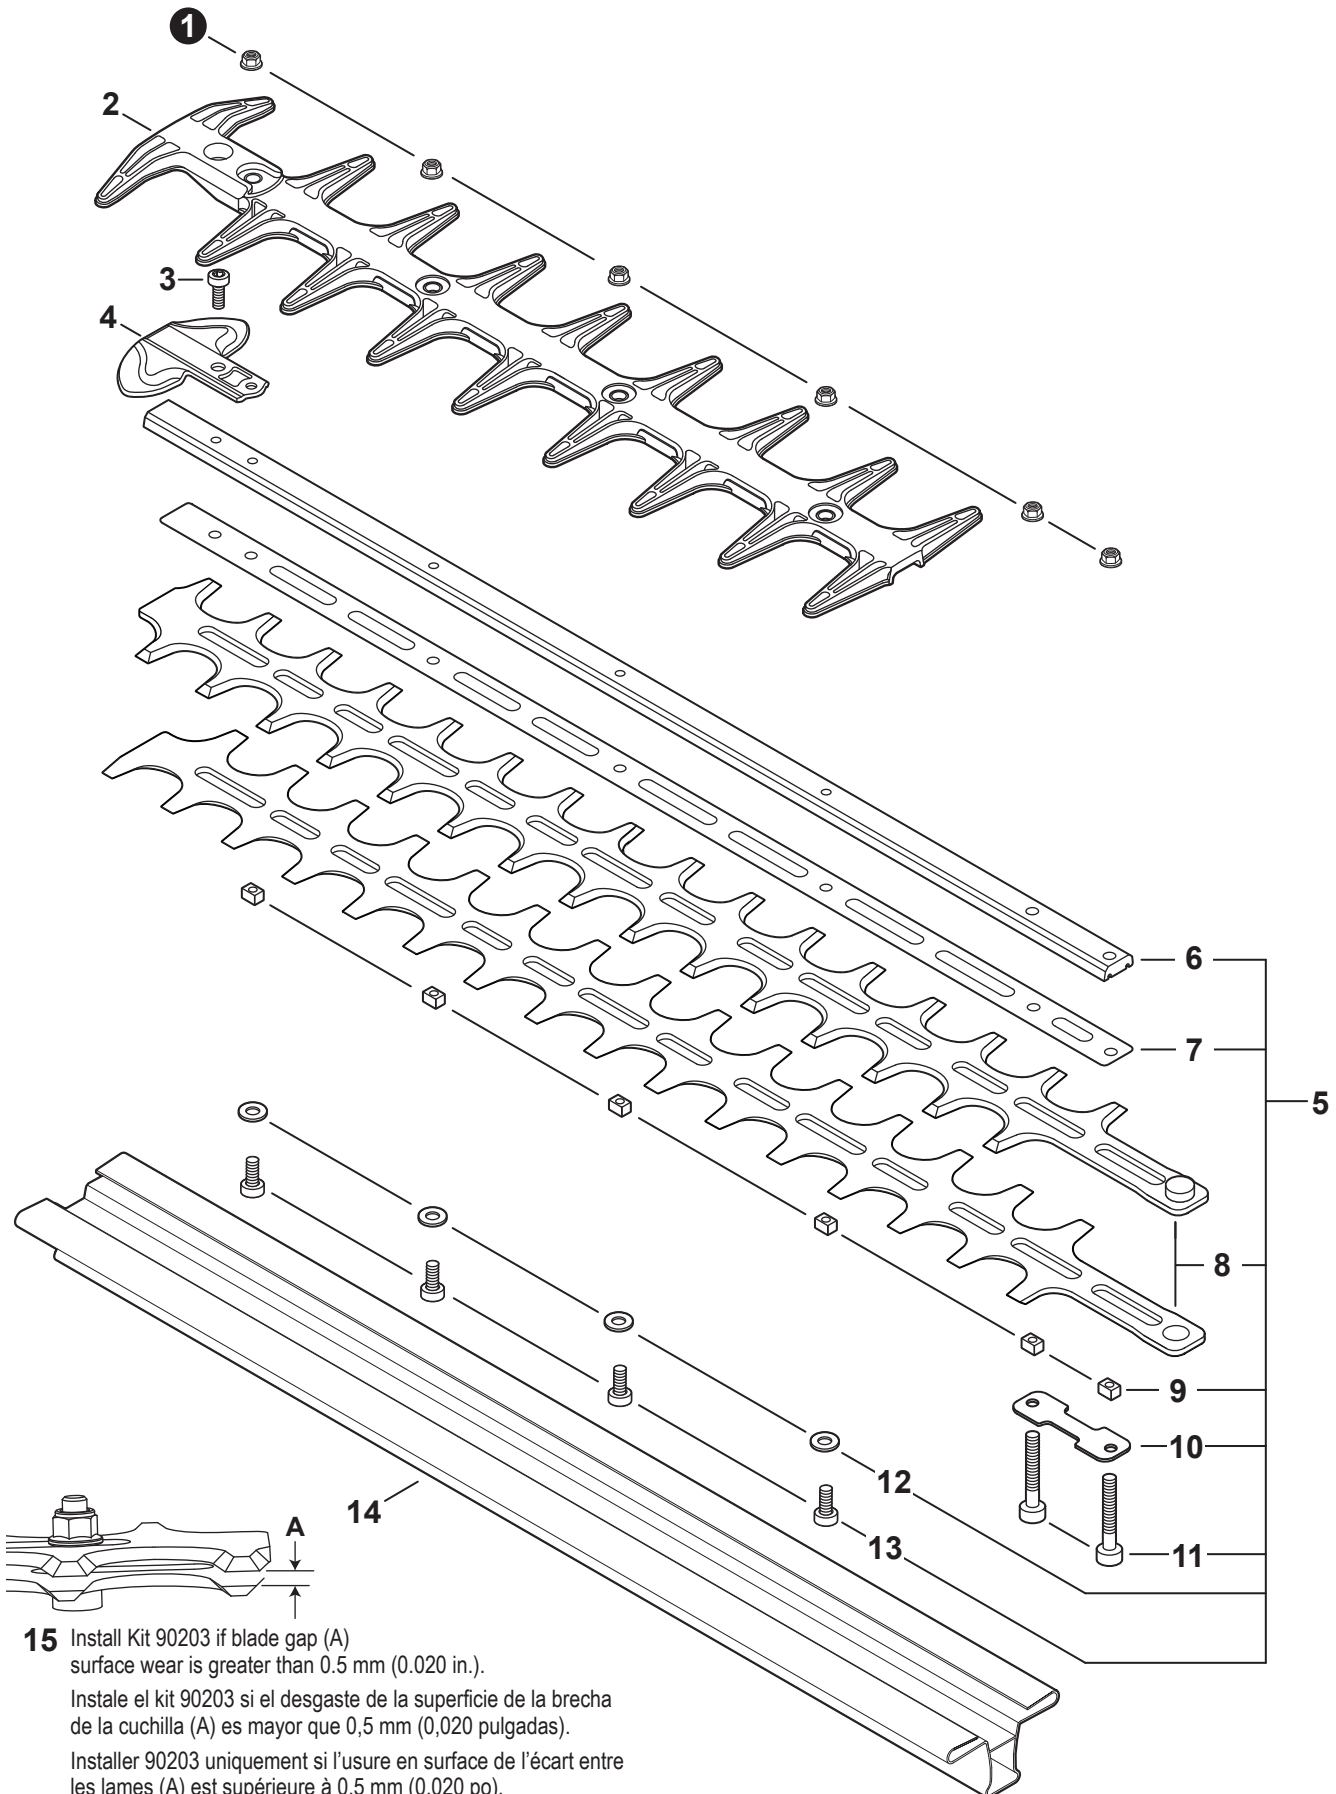

15 Install Kit 90203 if blade gap (A) surface wear is greater than 0.5 mm (0.020 in.).
Instale el kit 90203 si el desgaste de la superficie de la brecha de la cuchilla (A) es mayor que 0,5 mm (0,020 pulgadas).
Installer 90203 uniquement si l'usure en surface de l'écart entre les lames (A) est supérieure à 0,5 mm (0,020 po).