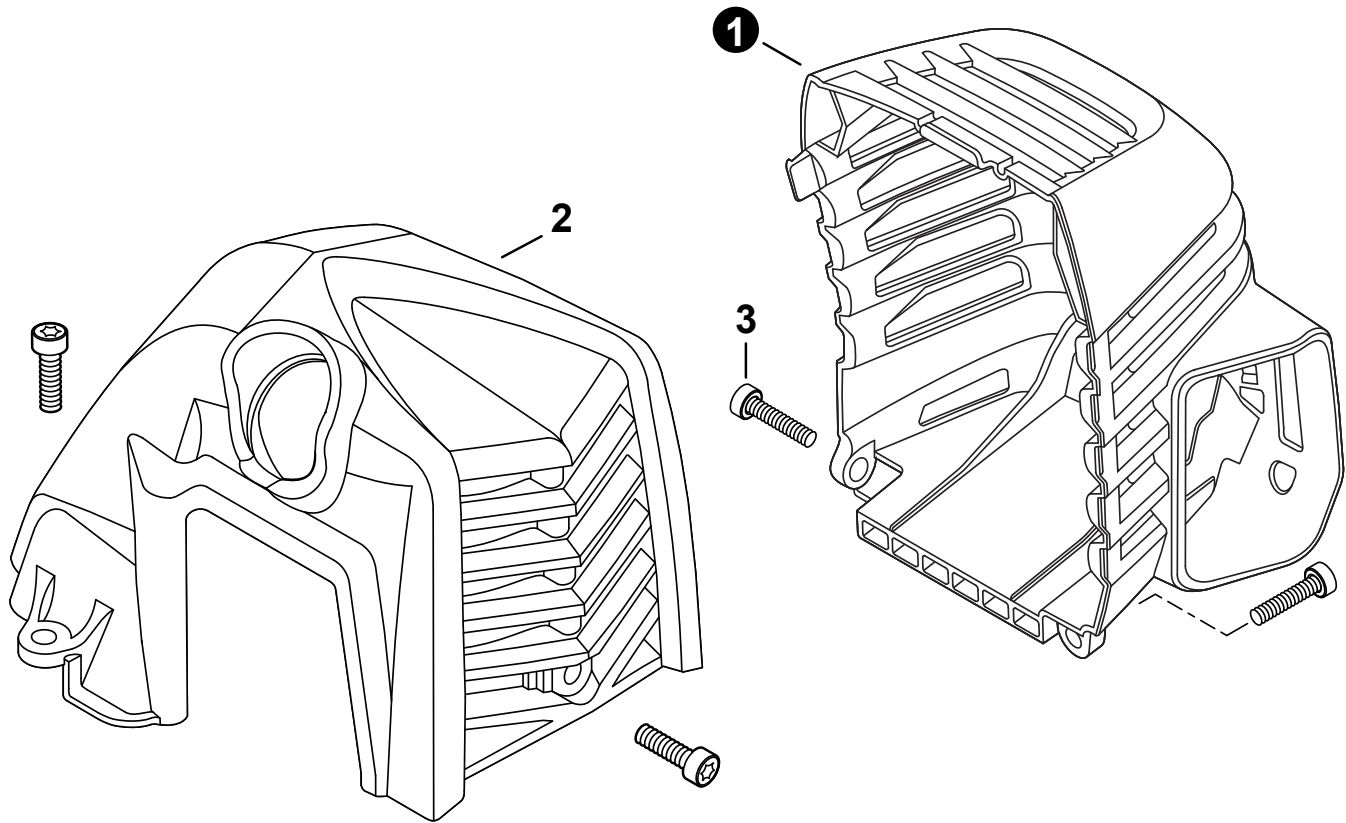

NO.	PART NUMBER	QTY.	DESCRIPTION	NOM DE LA PIÈCE
1	A320001201	1	COVER, MUFFLER	COUVERCLE DU SILENCIEUX
2	A160003281	1	COVER, ENGINE	COUVERCLE DE MOTEUR
3	V835000010	4	BOLT, TORX 5x12	BOULON TORX 5x12