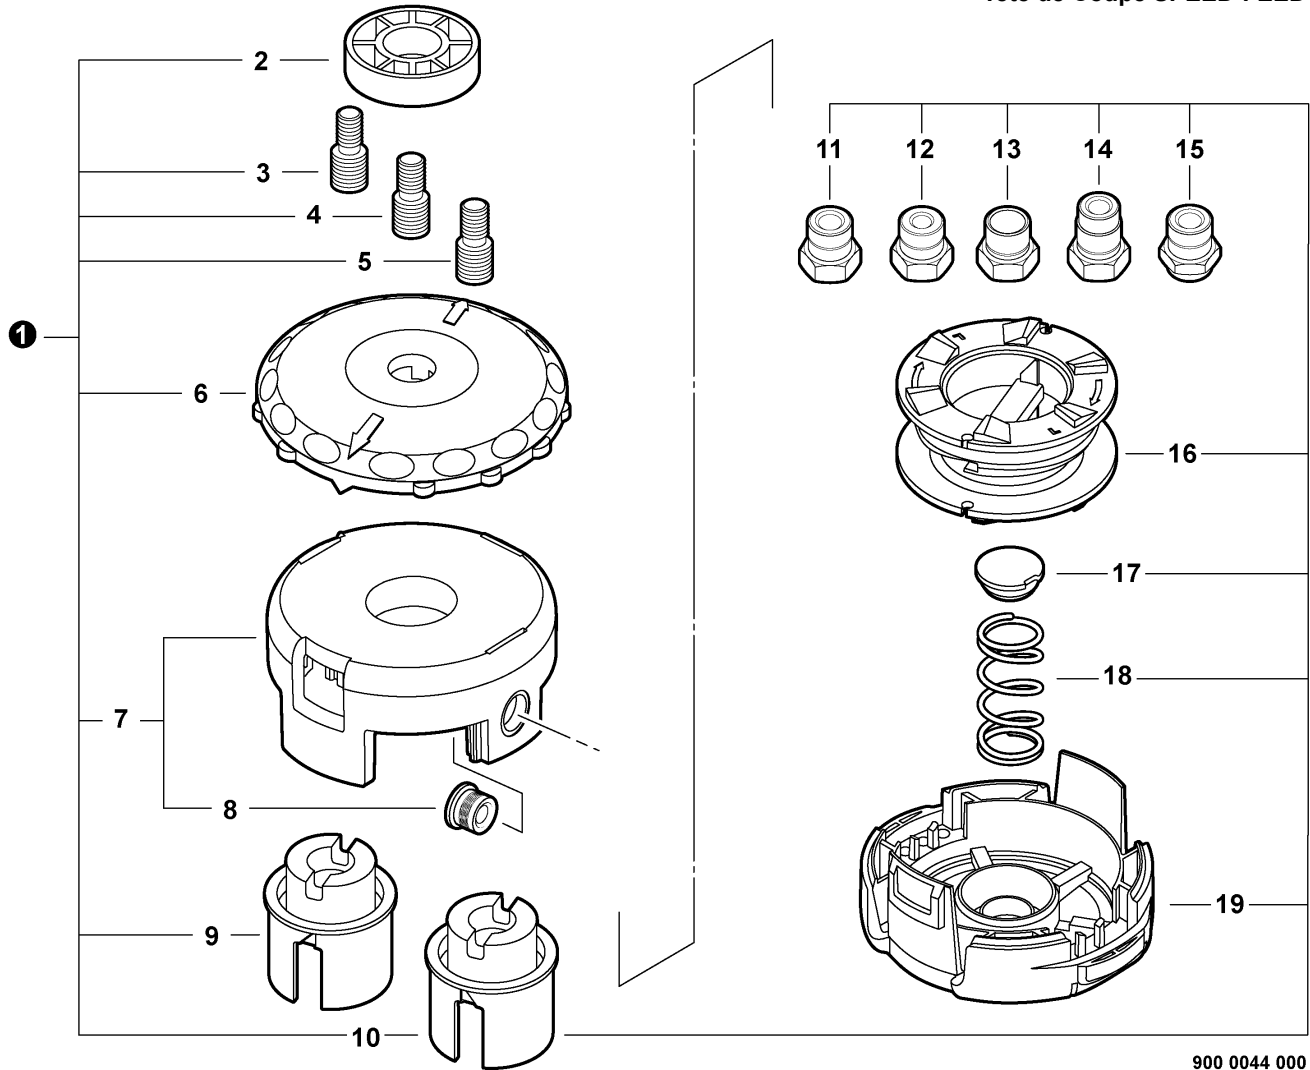

Reference #
LH3

8 mm x 10 mm
Color
Red
Rouge, Rojo

Reference #
LH4

8 mm-1.25 mm
Color
Red
Rouge, Rojo

Reference #
LH5

10 mm-1.0mm
Color
Green
Vert, Verde

Reference #
LH6

10 mm-1.25 mm
Color
Gold
Oro, Or

Right Hand Thread Trimmer Units
Curved Shaft Trimmers

 All
 RH

Base Central Core Moyeu

Reference #

RH1

3/8-24 RH

 Color
Black
 Noire, Negro

Reference #

RH2

3/8-24 x 8 mm RH

 Color
Black
 Noire, Negro

Black
 Noire, Negro

Tête de Coupe SPEED-FEED 400
**SPEED-FEED 400 Trimmer Head
Tête de Coupe SPEED-FEED 400**

900 0044 000

1	99944200907	1	SPEED-FEED 400 TRIMMER HEAD	TÊTE TONDEUSE SPEED-FEED 400
2	+ V376001850	1	SPACER	ENTRETOISE
3	+ V216000070	1	STUD - GOLD -- LEFT HAND	GOUJON - OR -- GAUCHER
4	+ V225000300	1	STUD - SILVER -- LEFT HAND	GOUJON - ARGENT -- GAUCHER
5	+ V225000231	1	STUD - BLACK -- RIGHT HAND	GOUJON - NOIR -- DROITIER
6	+ E415000180	1	LID	COUVERCLE
7	+ X470000330	1	SPOOL HOUSING ASY	ASS. BOBINE
8	+ X475000110	2	EYELET	OEILLET
9	+ X476000040	1	HUB - BLACK -- LEFT HAND	MOYEU - NOIR -- GAUCHER
10	+ X476000050	1	HUB - WHITE -- RIGHT HAND	MOYEU - BLANC -- DROITIER
11	+ V160000150	1	ARBOR - GOLD -- LEFT HAND	MANDRIN - OR -- GAUCHER
12	+ V160000170	1	ARBOR - RED -- LEFT HAND	MANDRIN - ROUGE -- GAUCHER
13	+ V160000180	1	ARBOR - GREEN -- LEFT HAND	MANDRIN - VERT -- GAUCHER
14	+ V160000190	1	ARBOR - SILVER -- LEFT HAND	MANDRIN - ARGENT -- GAUCHER
15	+ V160000160	1	ARBOR - BLACK -- RIGHT HAND	MANDRIN - NOIR -- DROITIER
16	+ X473000130	1	SPOOL	BOBINE
17	+ V494000840	1	RETAINER, SPRING	ATTACHE, RESSORT
18	+ V450001880	1	SPRING	RESSORT
19	+ X472000070	1	CASE	BOÎTIER