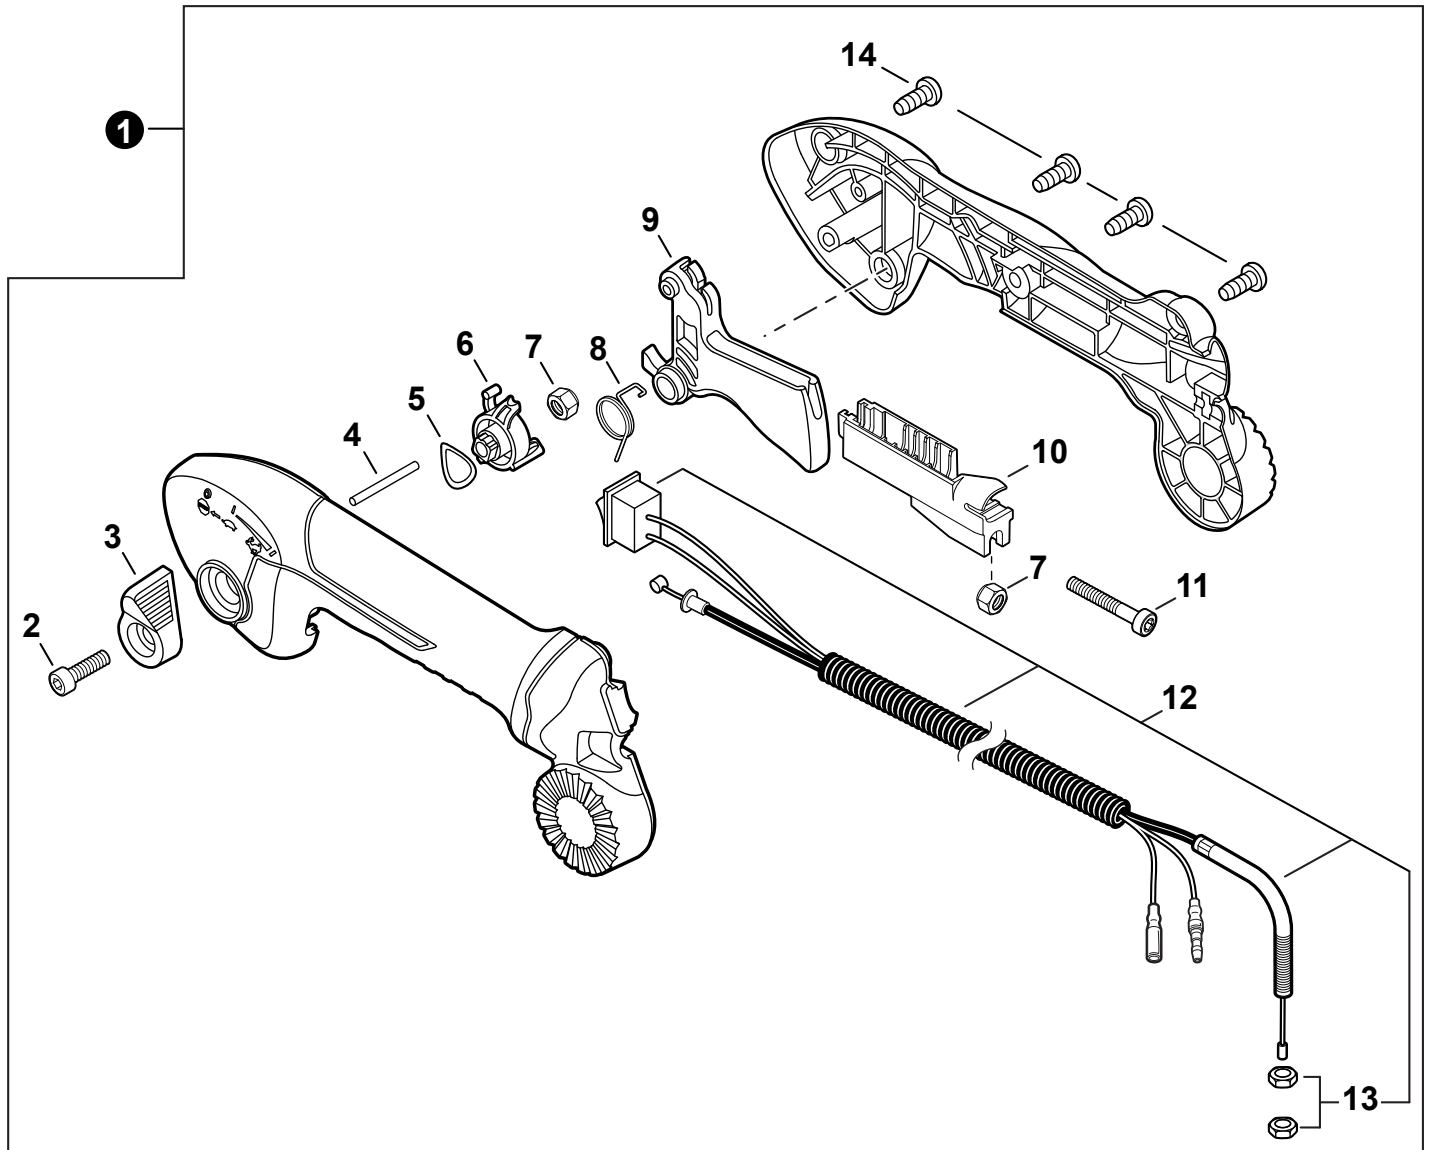

NO.	PART NUMBER	QTY.	DESCRIPTION	NOM DE LA PIÈCE
1	P021052890	1	THROTTLE CONTROL KIT - TUBE MOUNT	KIT DE COMMANDE D'ACCÉLÉRATEUR MONTÉ SUR LE TUBE
2	V805000160	1	+BOLT, TORX 5x20	+BOULON TORX 5x20
3	C453000560	1	+LEVER, THROTTLE	+LEVIER D'ACCÉLÉRATEUR
4	V621000040	1	+PIN 3x32	+GOUPILLE 3x32
5	42975201850	1	+WASHER, WAVE 12	+RONDELLE ÉLASTIQUE 12
6	C453000580	1	+CONTROL, THROTTLE	+COMMANDE D'ACCÉLÉRATEUR
7	90056250005	2	+NUT, LOCK M5	+ÉCROU D'ARRÊT M5
8	V452001630	1	+SPRING, TORSION	+RESSORT DE TORSION
9	C450000941	1	+TRIGGER, THROTTLE	+GÂCHETTE D'ACCÉLÉRATEUR
10	C482000101	1	+CONNECTOR, CABLE	+CONNEXION DE CÂBLE
11	V805000050	1	+BOLT, TORX 5x30	+BOULON TORX 5x30
12	V043001210	1	+CABLE ASSY, CONTROL	+CÂBLE DE COMMANDE COMPLET
13	90050200006	2	++NUT M6	++ÉCROU M6
14	V805000000	4	+BOLT, TORX 5x16	+BOULON TORX 5x16