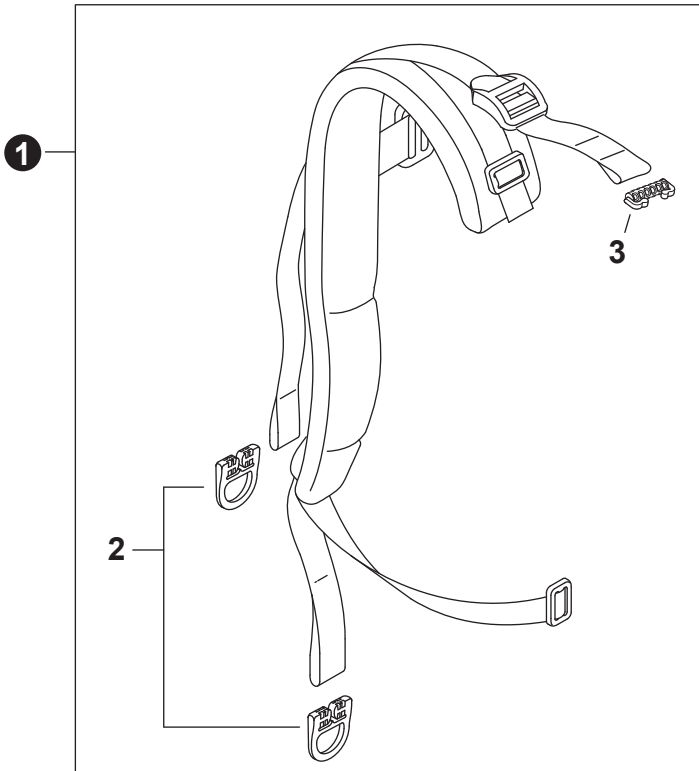

NO.	PART NUMBER	QTY.	DESCRIPTION	NOM DE LA PIÈCE
1	P021053640	1	HARNESS ASSY, LEFT	HARNAIS GAUCHE COMPLET
2	C645000080	2	+BUCKLE, HARNESS	+BOUCLE HARNAIS
3	V491000480	1	+CLIP	+ATTACHE
4	P021053650	1	HARNESS ASSY, RIGHT	HARNAIS DROITE COMPLET
5	C645000080	2	+BUCKLE, HARNESS	+BOUCLE HARNAIS
6	V491000480	1	+CLIP	+ATTACHE