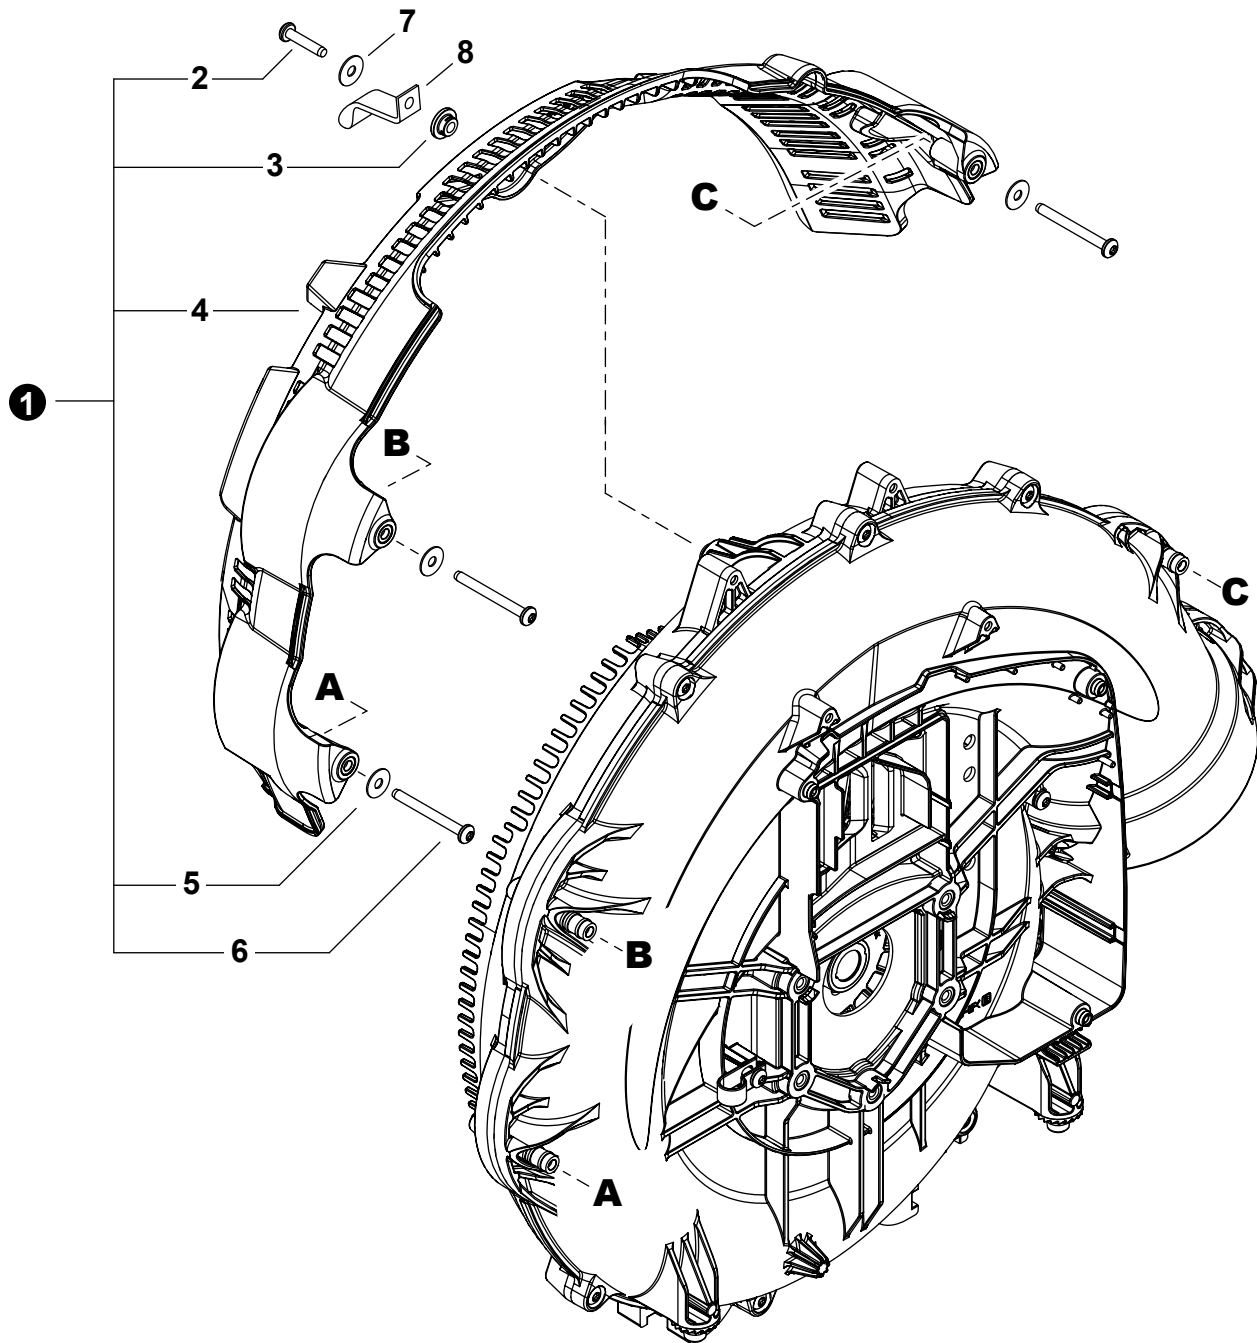

NO.	PART NUMBER	QTY.	DESCRIPTION	NOM DE LA PIÈCE
1	V376002611	1	GUARD, DEBRIS	PARE-DÉBRIS
2	<b>A051003411</b>	1	<b>STARTER ASSY, RECOIL</b>	<b>ASSEMBLAGE DU LANCEUR À RAPPEL</b>
3	V253000310	1	+SCREW 5	+VIS 5
4	P022052850	1	+WASHER, THRUST	+RONDELLE DE BUTÉE
5	P022052880	1	+PLATE, FRICTION	+PLAQUE
6	P022052870	1	+SPRING, FRICTION	+RESSORT
7	P022052860	1	+WASHER 19.7	+RONDELLE 19.7
8	P022052820	1	+REEL, ROPE	+BOBINE DE CORDE
9	P022052840	1	+ROPE, STARTER	+CORDE DU DÉMARREUR
10	P022052830	1	+SPRING, SPIRAL	+RESSORT HÉLICOÏDAL
11	P022052890	1	+COLLAR	+COLLET
12	P022010260	1	+RETAINER, ROPE	+RETENUE DE CORDE
13	17722811620	1	+GRIP, STARTER	+POIGNÉE DU DÉMARREUR
14	<b>P022052810</b>	1	<b>+CASE, STARTER</b>	<b>+BOÎTIER DU LANCEUR À RAPPEL</b>
15	P022045770	1	++GUIDE, ROPE	++GUIDE DE CORDE
16	V253000990	3	BOLT 5x20	BOULON 5x20

NO.	PART NUMBER	QTY.	DESCRIPTION	NOM DE LA PIÈCE
1	E104000290	1	GUARD, DEBRIS	PARE-DÉBRIS
2	E103001621	1	COVER, FAN	COUVRE-VENTILATEUR
3	V485003160	1	WIRE, ANTI-STATIC	FIL ANTISTATIQUE
4	90051900010	1	NUT, FLANGE 10x1.25	ÉCROU À BRIDE 10x1.25
5	E100000332	1	FAN, BLOWER	VENTILATEUR DE SOUFFLEUR
6	V376002620	2	SPACER	ENTRETOISE
7	E103001582	1	CASE, FAN	BOÎTIER-VENTILATEUR
8	V805000010	9	BOLT, TORX 5x20	BOULON TORX 5x20
9	13211222031	1	CLIP	ATTACHE
10	C632000270	1	PLATE, ENGINE	PLAQUE DE MOTEUR
11	V420005410	4	CUSHION	COUSSIN
12	V450002470	1	SPRING, COMPRESSION	RESSORT DE COMPRESSION
13	V485003600	1	LEAD	FIL
14	V805000240	1	BOLT, TORX 5x12	BOULON TORX 5x12