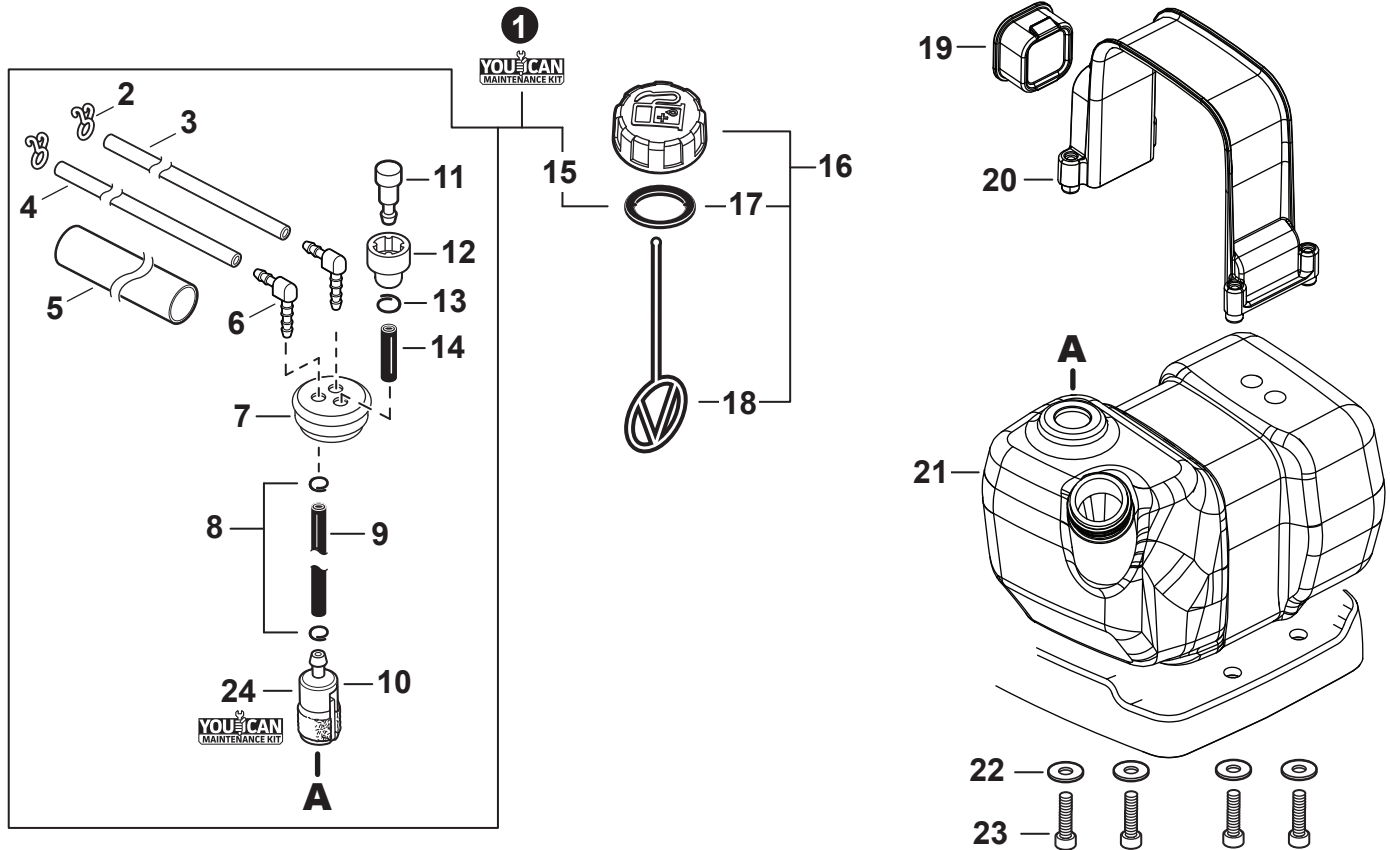

NO.	PART NUMBER	QTY.	DESCRIPTION	NOM DE LA PIÈCE
1	90195Y	1	FUEL SYSTEM KIT - YOUCAN™	TROUSSE DE SYSTÈME DE CARBURANT - YOUCAN™
2	V490000510	2	+CLIP, SPRING 5.2	+AGRAFE-RESSORT 5.2
3	V471005430	1	+PIPE, FUEL 3x6x170 YELLOW	+TUYAU DE CARBURANT 3x6x170 JAUNE
4	V471005411	1	+PIPE, FUEL 3.5x6x160 CLEAR	+TUYAU DE CARBURANT 3.5x6x160 CLAIR
5	V475009460	1	+TUBE, INSULATOR 16x18x90	+TUYAU ISOLANTE 16x18x90
6	V186000500	2	+CONNECTOR, PIPE	+CONNEXION DE TUYAU
7	13211555931	1	+GROMMET, FUEL	+OEILLET CARBURANT
8	V490001240	2	+CLIP 6	+ATTACHE 6
9	V471001231	1	+PIPE, FUEL 3x5x210 BLACK	+TUYAU DE CARBURANT 3x5x210 NOIR
10	A369000460	1	+FILTER, FUEL	+FILTRE À CARBURANT
11	A356000031	1	+VENT ASSY	+ÉVENT COMPLET
12	13132840630	1	+HOLDER, VENT	+SUPPORT RESPIRATOIRE
13	V490001230	1	+CLIP 6.5 MM	+ATTACHE 6.5 MM
14	V471005421	1	+PIPE, FUEL 3x6x30 BLACK	+TUYAU DE CARBURANT 3x6x30 NOIR
15	V107000150	1	+GASKET, FUEL CAP	+JOINT BOUCHON DE CARBURANT
16	P021040430	1	CAP ASSY, FUEL	ASSEMBLAGE DU BOUCHON DE CARBURANT
17	V107000150	1	+GASKET, FUEL CAP	+JOINT BOUCHON DE CARBURANT
18	A365000060	1	+CONNECTOR, CAP L= 123	+CONNEXION DU BOUCHON L= 123
19	V420005400	1	CUSHION	COUSSIN
20	A392000460	1	BAND, FUEL TANK	BANDE, RÉSERVOIR DE CARBURANT
21	A350002481	1	TANK, FUEL	RÉSERVOIR DE CARBURANT
22	13191103460	4	WASHER 5.5x16x0.8	RONDELLE 5.5x16x0.8
23	V253000990	4	BOLT 5x20	BOULON 5x20
24	90194Y	1	TUNE-UP KIT - YOUCAN™	TROUSSE DE MISE AU POINT - YOUCAN™