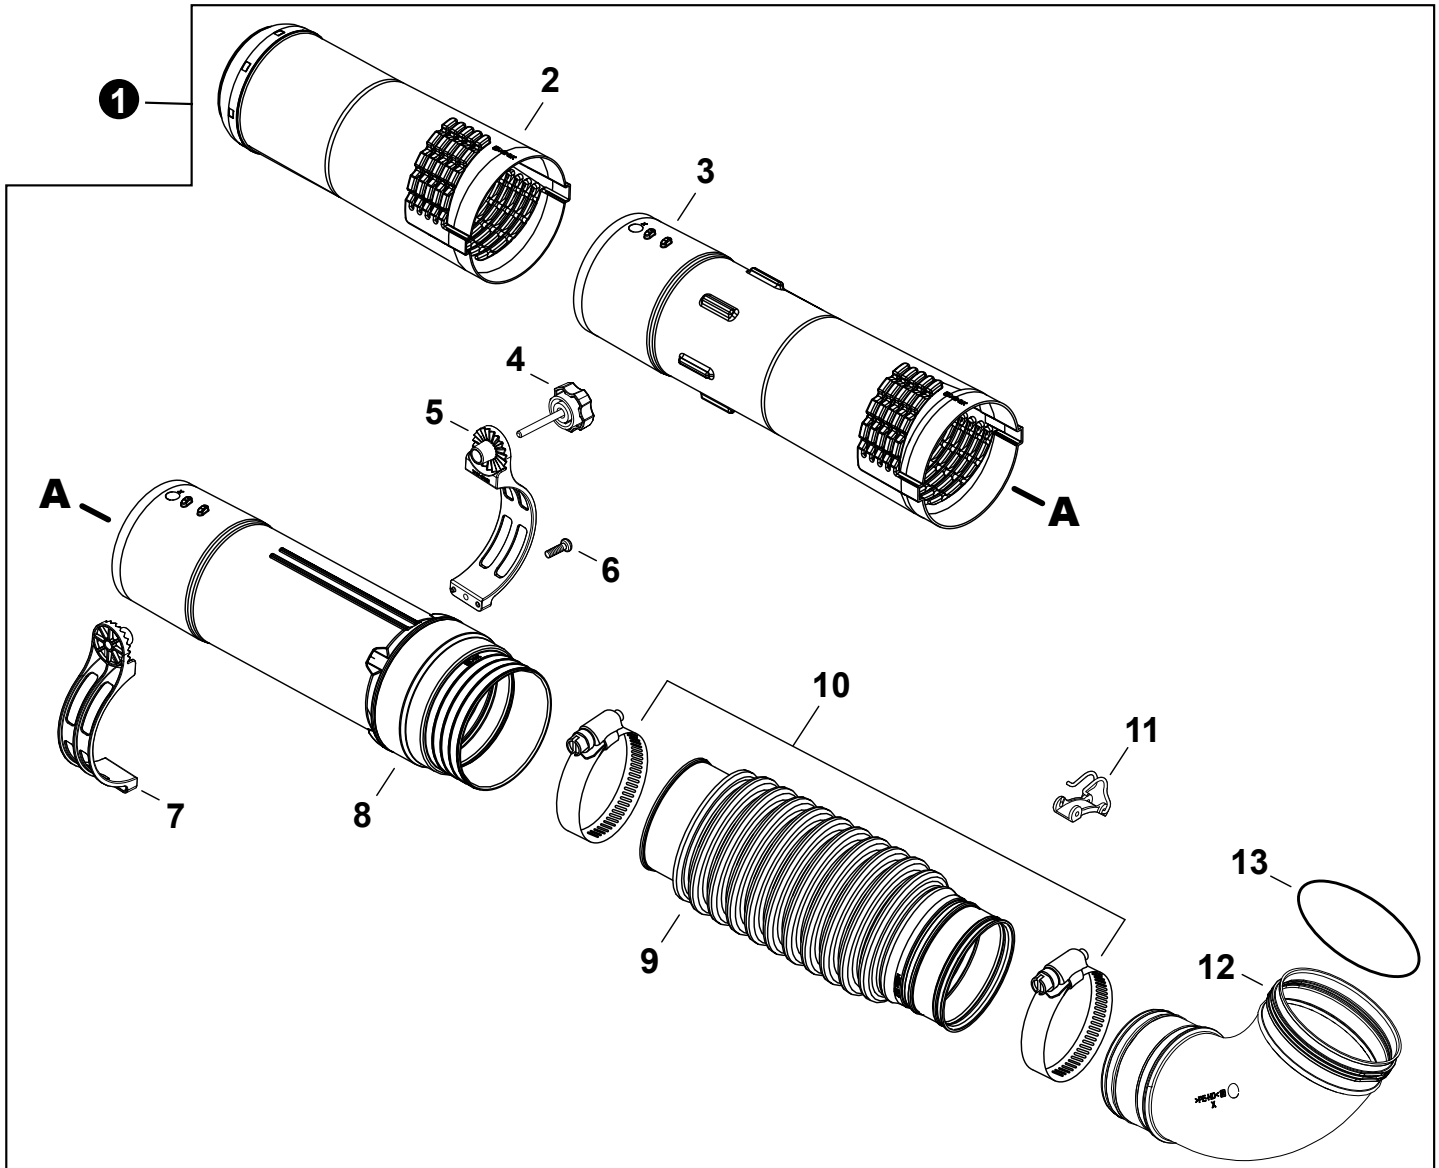

NO.	PART NUMBER	QTY.	DESCRIPTION	NOM DE LA PIÈCE
1	9001054	1	GUARD KIT, LEAF	ENSEMBLE DE PARE DÉBRIS ET FEUILLES
2	V805000230	1	+BOLT, TORX 5x25	+BOULON TORX 5x25
3	V353000800	1	+COLLAR 5	+COLLET 5
4	E104000300	1	+GUARD, LEAF	+PARE-FEUILLES
5	13191103460	3	+WASHER 5.5x16x0.8	+RONDELLE 5.5x16x0.8
6	V805000030	3	+BOLT, TORX 5x50	+BOULON TORX 5x50
7	13191103460	1	WASHER 5.5x16x0.8	RONDELLE 5.5x16x0.8
8	C651000121	1	STRAP, SAFETY	SANGLE DE SÉCURITÉ

NO.	PART NUMBER	QTY.	DESCRIPTION	NOM DE LA PIÈCE
1	P021053640	1	HARNESS ASSY, LEFT	HARNAIS GAUCHE COMPLET
2	C645000080	2	+BUCKLE, HARNESS	+BOUCLE HARNAIS
3	V491000480	1	+CLIP	+ATTACHE
4	P021053650	1	HARNESS ASSY, RIGHT	HARNAIS DROITE COMPLET
5	C645000080	2	+BUCKLE, HARNESS	+BOUCLE HARNAIS
6	V491000480	1	+CLIP	+ATTACHE

NO.	PART NUMBER	QTY.	DESCRIPTION	NOM DE LA PIÈCE
1	P021052890	1	THROTTLE CONTROL KIT - TUBE MOUNT	KIT DE COMMANDE D'ACCÉLÉRATEUR MONTÉ SUR LE TUBE
2	V805000160	1	+BOLT, TORX 5x20	+BOULON TORX 5x20
3	C453000560	1	+LEVER, THROTTLE	+LEVIER D'ACCÉLÉRATEUR
4	V621000040	1	+PIN 3x32	+GOUPILLE 3x32
5	42975201850	1	+WASHER, WAVE 12	+RONDELLE ÉLASTIQUE 12
6	C453000580	1	+CONTROL, THROTTLE	+COMMANDE D'ACCÉLÉRATEUR
7	90056250005	2	+NUT, LOCK M5	+ÉCROU D'ARRÊT M5
8	V452001630	1	+SPRING, TORSION	+RESSORT DE TORSION
9	C450000941	1	+TRIGGER, THROTTLE	+GÂCHETTE D'ACCÉLÉRATEUR
10	C482000101	1	+CONNECTOR, CABLE	+CONNEXION DE CÂBLE
11	V805000050	1	+BOLT, TORX 5x30	+BOULON TORX 5x30
12	V043001210	1	+CABLE ASSY, CONTROL	+CÂBLE DE COMMANDE COMPLET
13	90050200006	2	++NUT M6	++ÉCROU M6
14	V805000000	4	+BOLT, TORX 5x16	+BOULON TORX 5x16