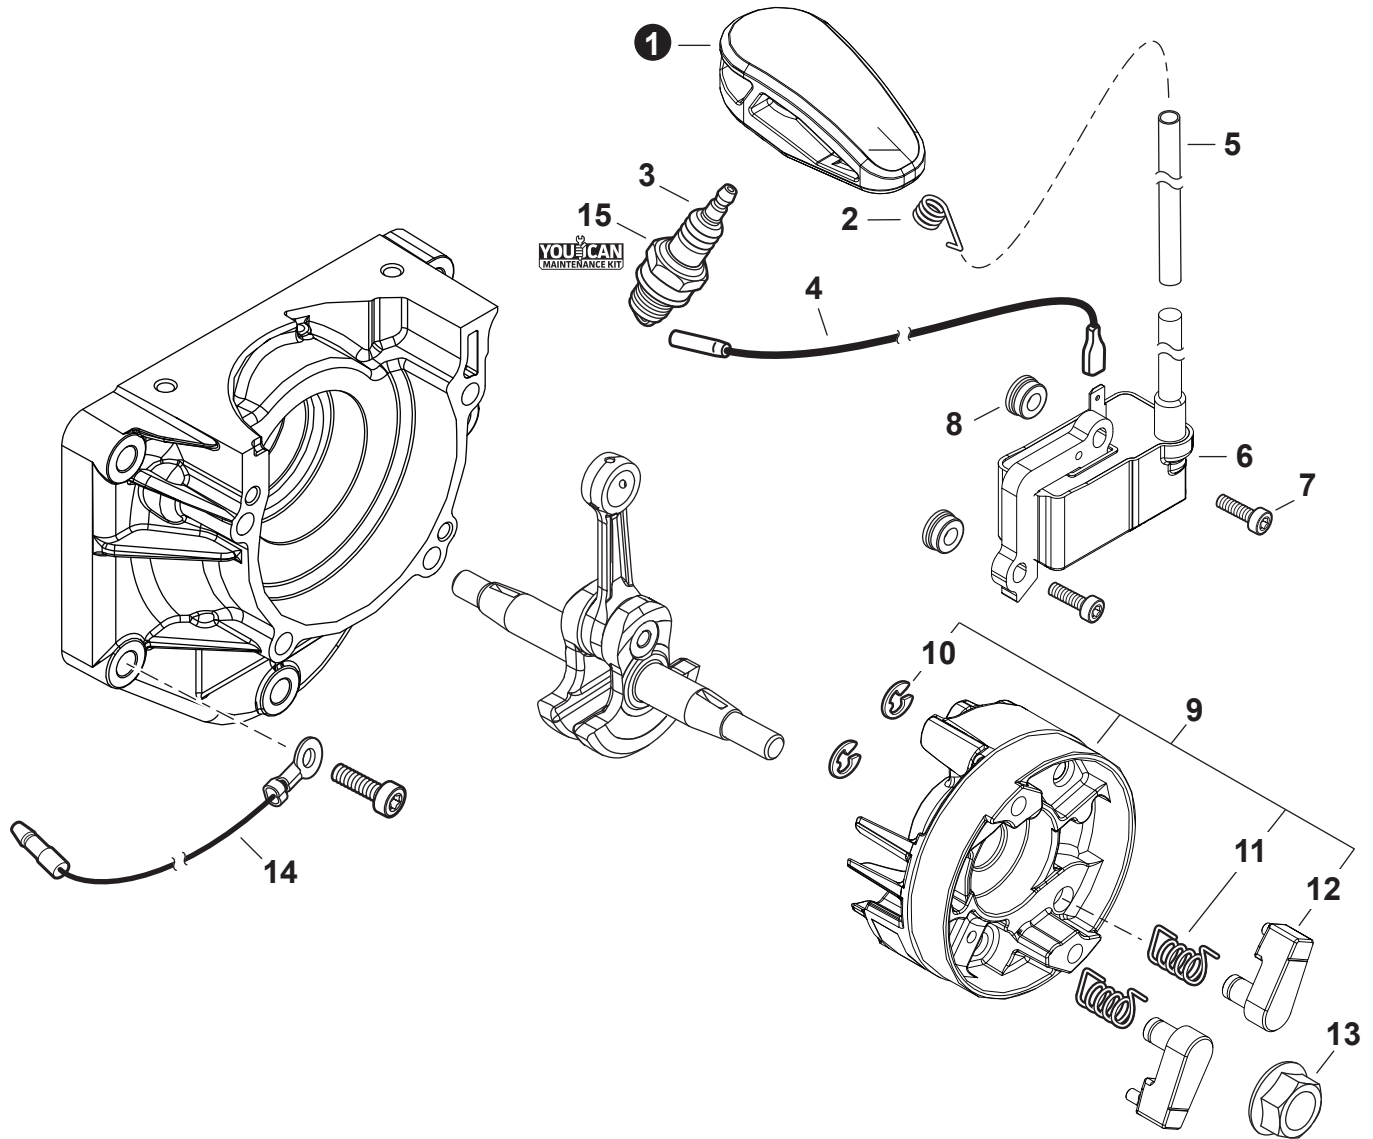

NO.	PART NUMBER	QTY.	DESCRIPTION	NOM DE LA PIÈCE
1	A427000230	1	CAP, SPARK PLUG	PROTECTEUR DE BOUGIE D'ALLUMAGE
2	15901103432	1	TERMINAL, SPARK PLUG	BORNE DE BOUGIE D'ALLUMAGE
3	A425000060	1	SPARK PLUG - CMR7H	BOUGIE D'ALLUMAGE - CMR7H
4	V485003180	1	LEAD	FIL
5	V475007540	1	TUBE, INSULATOR	TUYAU ISOLANTE
6	A411001870	1	COIL, IGNITION	BOBINE D'ALLUMAGE
7	V202000750	2	BOLT 4x20	BOULON 4x20
8	V352000300	2	COLLAR 4	COLLET 4
9	A409001370	1	FLYWHEEL	VOLANT
10	P022054290	2	+E-RING	+BAGUE EN E
11	P022054270	2	+SPRING, RETURN	+RESSORT DE RAPPEL
12	P022054280	2	+PAWL, STARTER	+CLIQUET
13	90051900010	1	NUT, FLANGE 10x1.25	ÉCROU À BRIDE 10x1.25
14	V485003170	1	LEAD	FIL
15	90194Y	1	TUNE-UP KIT - YOUCAN™	TROUSSE DE MISE AU POINT - YOUCAN™