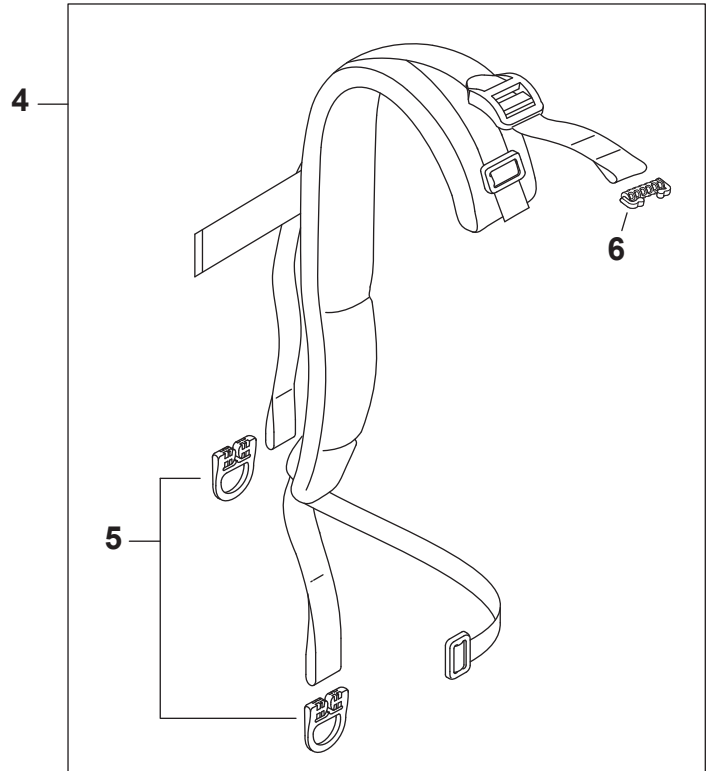

NO.	PART NUMBER	QTY.	DESCRIPTION	NOM DE LA PIÈCE
1	P021053640	1	HARNESS ASSY, LEFT	HARNAIS GAUCHE COMPLET
2	C645000080	2	+BUCKLE, HARNESS	+BOUCLE HARNAIS
3	V491000480	1	+CLIP	+ATTACHE
4	P021053650	1	HARNESS ASSY, RIGHT	HARNAIS DROITE COMPLET
5	C645000080	2	+BUCKLE, HARNESS	+BOUCLE HARNAIS
6	V491000480	1	+CLIP	+ATTACHE